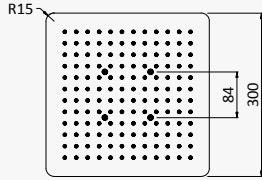

Sistema embutido de duche com chuveiro de tecto EasyFix 300 x 300 mm (Chuva) e chuveiro de mão separado Elo

Concealed shower set with EasyFix overhead shower 300 x 300 mm (Rain) and separate handshower set Elo

Sistema de ducha empotrado con ducha instalación en el techo EasyFix 300 x 300 mm (Lluvia) y set de ducha de mano separado Elo

Cromado / Chrome 193 421 1CR

INT 220 1NO

Opção: Chuveiro em INOX, de embutir no tecto Ø300 mm (Chuva)

Option: Steel shower head for ceiling installation, Ø300 mm (Rain)

Opción: Rociador de ducha, en INOX, a techo Ø300 mm (Lluvia)

Cromado / Chrome 193 425 1CR

INT 220 1NO