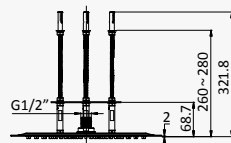

Sistema embutido de duche com chuveiro de tecto EasyFix 300 x 300 mm (Chuva) e chuveiro de mão separado Elo

Concealed shower set with EasyFix overhead shower 300 x 300 mm (Rain) and separate handshower set Elo

Sistema de ducha empotrado con ducha instalación en el techo EasyFix 300 x 300 mm (Lluvia) y set de ducha de mano separado Elo

Cromado / Chrome 193 421 1CR

INT 220 1NO

Opção: Chuveiro em INOX, de embutir no tecto Ø300 mm (Chuva)

Option: Steel shower head for ceiling installation, Ø300 mm (Rain)

Opción: Rociador de ducha, en INOX, a techo Ø300 mm (Lluvia)

Cromado / Chrome 193 425 1CR

INT 220 1NO