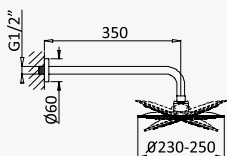

BRUMA AirEcoDrop

Sistema embutido de duche com chuveiro de parede Ø230 mm em ABS e kit de chuveiro mão Elo

Concealed shower set with ABS shower head Ø230 mm and Elo handshower set

Sistema de ducha empotrado con alcachofa de ducha Ø230 mm en ABS y set de ducha de mano Elo

- Cromado / Chrome 193 570 1CR
- Night Sky 193 570 1NS
- Pure White 193 570 1PW

INT 240 1NO

Opção: Chuveiro fixo UltraThin com Ø250 mm em inox

Option: UltraThin Inox shower head Ø250 mm

Opción: Alcachofa de ducha UltraThin Ø250 mm en inox

- Cromado / Chrome 193 572 1CR
- Satinox 193 572 1ST
- Night Sky 193 572 1NS
- Pure White 193 572 1PW
- Morning Mist 193 572 1MM
- Sunrise 193 572 1SR
- Sunset 193 572 1SS

INT 240 1NO

Opção: Chuveiro fixo de tecto Ø250 mm em inox e braço 100 mm

Option: Inox shower head Ø250 mm with ceiling shower arm 100 mm

Opción: Alcachofa de ducha Ø250 mm en inox con brazo de techo 100 mm

- Cromado / Chrome 193 582 1CR
- Satinox 193 582 1ST
- Night Sky 193 582 1NS
- Pure White 193 582 1PW
- Morning Mist 193 582 1MM
- Sunrise 193 582 1SR
- Sunset 193 582 1SS

INT 240 1NO

AG