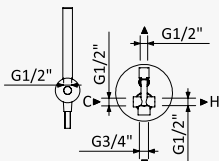

BRUMA AirEcoDrop

Sistema embutido de duche com chuveiro de tecto Ø230 mm em ABS e braço 100 mm

Concealed shower set with ABS shower head Ø230 mm with ceiling shower arm 100 mm

Sistema de ducha empotrado con alcachofa de ducha Ø230 mm en ABS y brazo de techo 100 mm

- Cromado / Chrome 193 540 1CR
- Night Sky 193 540 1NS
- Pure White 193 540 1PW

INT 210 1NO

Opção: Chuveiro fixo UltraThin com Ø250 mm em inox

Option: UltraThin Inox shower head Ø250 mm

Opción: Alcachofa de ducha UltraThin Ø250 mm en inox

- Cromado / Chrome 193 542 1CR
- Satinox 193 542 1ST
- Night Sky 193 542 1NS
- Pure White 193 542 1PW
- Morning Mist 193 542 1MM
- Sunrise 193 542 1SR
- Sunset 193 542 1SS

INT 210 1NO