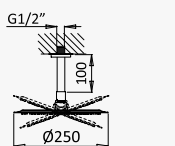

BRUMA AirEcoDrop