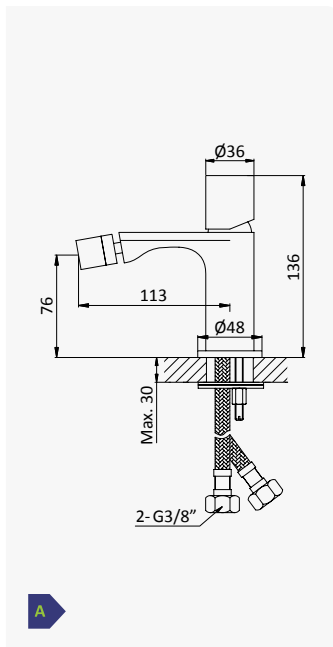

Monocomando de bidé

Bidet mixer

Monomando de bidé

Cromado / Chrome	193 020 0CR
Satinox	193 020 0ST
• Night Sky	193 020 0NS
Pure White	193 020 0PW
Morning Mist	193 020 0MM
Sunrise	193 020 0SR
Sunset	193 020 0SS

Opção: Com válvula clic-clac 1 1/4" - Liz

Option: With push-open pop-up waste set 1 1/4" - Liz

Opción: Con desagüe clic-clac 1 1/4" - Liz

Cromado / Chrome	193 023 1CR
Satinox	193 023 1ST
• Night Sky	193 023 1NS
Pure White	193 023 1PW
Morning Mist	193 023 1MM
Sunrise	193 023 1SR
Sunset	193 023 1SS

AG