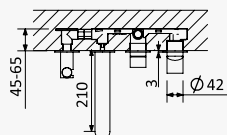

BRUMA AirEcoDrop