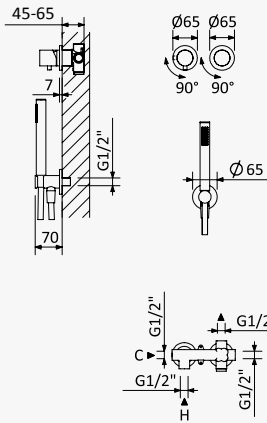

Sistema embutido de duche com chuveiro de tecto EasyFix 300 x 300 mm (Chuva) e chuveiro de mão separado Elo

Concealed shower set with EasyFix overhead shower 300 x 300 mm (Rain) and separate handshower set Elo

Sistema de ducha empotrado con ducha instalación en el techo EasyFix 300 x 300 mm (Lluvia) y set de ducha de mano separado Elo

Cromado / Chrome 193 421 1CR

INT 220 1NO

Opção: Chuveiro em INOX, de embutir no tecto Ø300 mm (Chuva)

Option: Steel shower head for ceiling installation, Ø300 mm (Rain)

Opción: Rociador de ducha, en INOX, a techo Ø300 mm (Lluvia)

Cromado / Chrome 193 425 1CR

INT 220 1NO