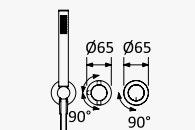

BRUMA AirEcoDrop