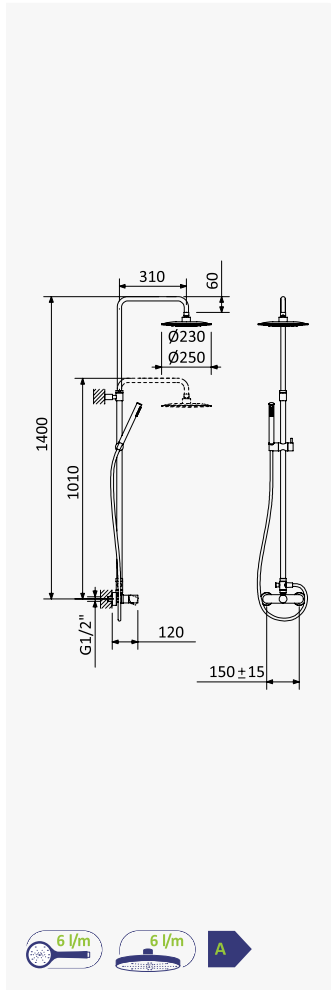

BRUMA AirEcoDrop

Sistema de duche com braço ajustável, chuveiro de Ø230mm em ABS e rampa de duche

Shower system for wall mounting with adjustable ABS head shower Ø230mm and shower rail

Sistema de ducha con brazo para ducha de Ø230mm en ABS, ajustable en altura y barra de ducha