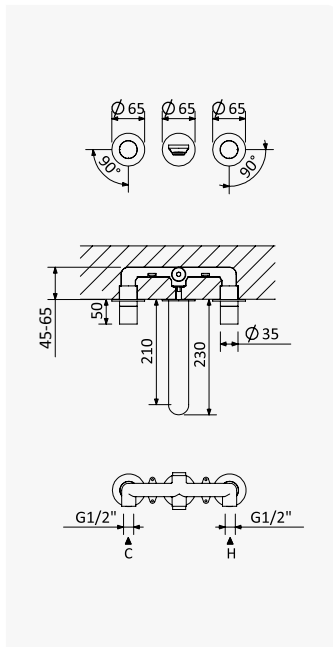

Misturadora de lavatório à parede, 3 furos

3 hole, wall basin mixer. Spout with 230mm

Mezclador bimando empotrable de 3 orifícios, para lavabo

Cromado / Chrome	193 240 1CR
Satinox	193 240 1ST
Night Sky	193 240 1NS
Pure White	193 240 1PW
Morning Mist	193 240 1MM
Sunrise	193 240 1SR
Sunset	193 240 1SS

INT 150 1NO

Opção: Com válvula clic-clac 1 1/4" - Liz

Option: With push-open pop-up waste set 1 1/4" - Liz

Opción: Con desagüe clic-clac 1 1/4" - Liz

Cromado / Chrome	193 243 1CR
Satinox	193 243 1ST
Night Sky	193 243 1NS
Pure White	193 243 1PW
Morning Mist	193 243 1MM
Sunrise	193 243 1SR
Sunset	193 243 1SS

INT 150 1NO