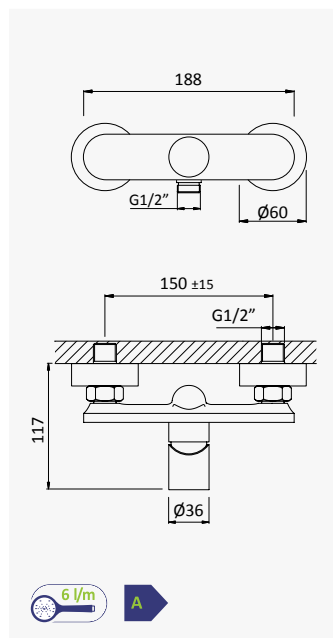

Monocomando de duche

Single-lever shower mixer

Monomando de ducha

Cromado / Chrome	193 040 1CR
Satinox	193 040 1ST
• Night Sky	193 040 1NS
Pure White	193 040 1PW
Morning Mist	193 040 1MM
Sunrise	193 040 1SR
Sunset	193 040 1SS