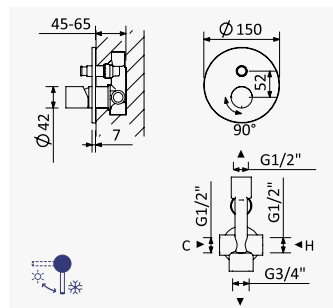

Monocomando embutido com 2 saídas

Concealed single lever mixer with 2 outlets

Monomando empotrable con 2 salidas

Cromado / Chrome	193 130 1CR
Satinox	193 130 1ST
• Night Sky	193 130 1NS
Pure White	193 130 1PW
Morning Mist	193 130 1MM
Sunrise	193 130 1SR
Sunset	193 130 1SS

INT 210 1NO