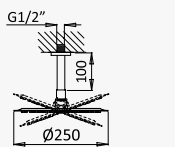

BRUMA AirEcoDrop