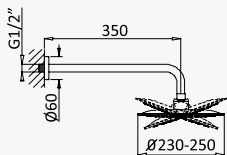

BRUMA AirEcoDrop

Sistema embutido de duche horizontal, com chuveiro de parede Ø230 mm em ABS e kit de chuveiro mão separado Elo

Concealed horizontal shower set with ABS shower head Ø230 mm and separate handshower set Elo

Sistema de ducha empotrado horizontal, con alcachofa de ducha Ø230 mm en ABS y set de ducha de mano separado Elo

- Cromado / Chrome 193 750 1CR
- Night Sky 193 750 1NS
- Pure White 193 750 1PW

INT 220 1NO

Opção: Chuveiro fixo UltraThin com Ø250 mm em inox

Option: UltraThin Inox shower head Ø250 mm

Opción: Alcachofa de ducha UltraThin Ø250 mm en inox

- Cromado / Chrome 193 752 1CR
- Satinox 193 752 1ST
- Night Sky 193 752 1NS
- Pure White 193 752 1PW
- Morning Mist 193 752 1MM
- Sunrise 193 752 1SR
- Sunset 193 752 1SS

INT 220 1NO

Opção: Chuveiro fixo de tecto Ø250 mm em inox e braço 100 mm

Option: Inox shower head Ø250 mm with ceiling shower arm 100 mm

Opción: Alcachofa de ducha Ø250 mm en inox con brazo de techo 100 mm

- Cromado / Chrome 193 652 1CR
- Satinox 193 652 1ST
- Night Sky 193 652 1NS
- Pure White 193 652 1PW
- Morning Mist 193 652 1MM
- Sunrise 193 652 1SR
- Sunset 193 652 1SS

INT 220 1NO