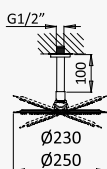

BRUMA AirEcoDrop