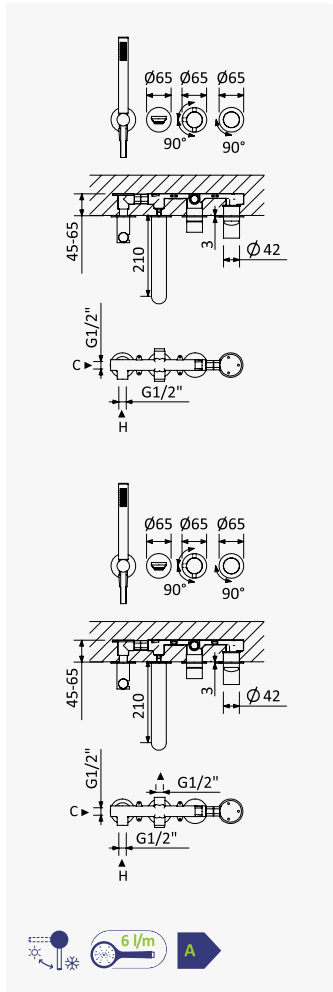

Monocomando embutido com bica de banheira e chuveiro de mão Elo

Concealed single lever mixer, with bath spout and handshower set Elo
Monomando empotrable con caño de bañera y set de ducha de mano Elo

Cromado / Chrome	193 100 1CR
Satinox	193 100 1ST
Night Sky	193 100 1NS
Pure White	193 100 1PW
Morning Mist	193 100 1MM
Sunrise	193 100 1SR
Sunset	193 100 1SS

INT 300 1NO

Monocomando embutido de 3 saídas, com bica de banheira e chuveiro de mão Elo

Concealed single lever 3 outlets mixer, with bath spout and handshower set Elo

Monomando empotrable de 3 salidas con caño de bañera y set de ducha de mano Elo

Cromado / Chrome	193 090 1CR
Satinox	193 090 1ST
Night Sky	193 090 1NS
Pure White	193 090 1PW
Morning Mist	193 090 1MM
Sunrise	193 090 1SR
Sunset	193 090 1SS

INT 300 2NO