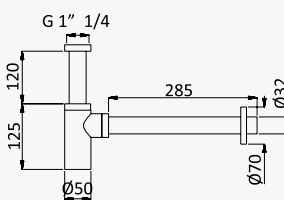

Sifão de 1 1/4\"/>

Bottle trap, 1 1/4\"/>

Sifón de lavabo 1 1/4\"/>

Cromado / Chrome	137 000 1CR
Satinox	137 000 1ST
• Night Sky	137 000 1NS
Pure White	137 000 1PW
Morning Mist	137 000 1MM
Sunrise	137 000 1SR
Sunset	137 000 1SS