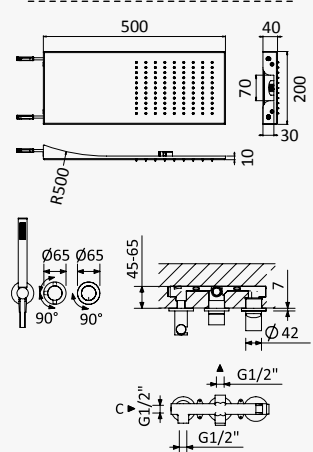

Sistema embutido de duche com chuveiro Line Cascade (Chuva/Cascata) e chuveiro mão

Concealed shower set with Line Cascade shower (Rain/Cascade) and handshower set

Sistema de ducha empotrado con ducha Line Cascade (Lluvia/Cascada) y set de ducha de mano

Cromado / Chrome	193 576 1CR
Night Sky	193 576 1NS
Pure White	193 576 1PW
Morning Mist	193 576 1MM

Opção: Chuveiro fixo Line (Chuva)

Option: Shower head Line (Rain)

Opción: Alcachofa de ducha Line (Lluvia)

Cromado / Chrome	193 575 1CR
Satinox	193 575 1ST
Night Sky	193 575 1NS
Pure White	193 575 1PW
Morning Mist	193 575 1MM