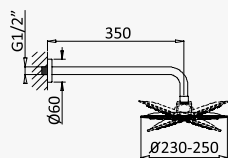

BRUMA AirEcoDrop

Sistema embutido de duche com chuveiro de parede Ø230 mm em ABS e kit de chuveiro mão Elo

Concealed shower set with ABS shower head Ø230 mm and Elo hand-shower set

Sistema de ducha empotrado con alcachofa de ducha Ø230 mm en ABS y set de ducha de mano Elo

- Cromado / Chrome 193 780 1CR
- Night Sky 193 780 1NS
- Pure White 193 780 1PW

INT 210 1NO

Opção: Chuveiro fixo UltraThin com Ø250 mm em inox

Option: UltraThin Inox shower head Ø250 mm

Opción: Alcachofa de ducha UltraThin Ø250 mm en inox

- Cromado / Chrome 193 782 1CR
- Satinox 193 782 1ST
- Night Sky 193 782 1NS
- Pure White 193 782 1PW
- Morning Mist 193 782 1MM
- Sunrise 193 782 1SR
- Sunset 193 782 1SS

INT 210 1NO