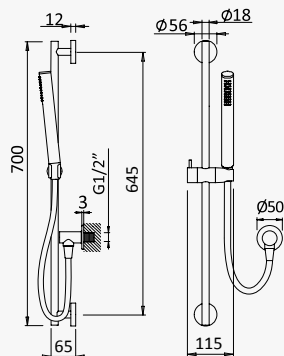

Opção: Chuveiro de mão Body&Soul

Option: Body&Soul handshower

Opción: Ducha de mano Body&Soul

Cromado / Pure White 145 581 3CR

Conjunto de duche com curva de saída, rampa EloX, bicha em metal 175cm e chuveiro de mão em ABS Elo