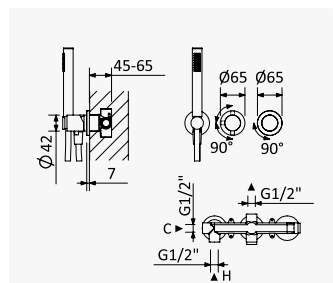

Monocomando embutido de 2 saídas, com chuveiro de mão Elo

Concealed single lever 2 outlets mixer, with Elo handshower set

Monomando empotrable de 2 salidas, con set de ducha de mano Elo

Cromado / Chrome	193 170 1CR
Satinox	193 170 1ST
• Night Sky	193 170 1NS
Pure White	193 170 1PW
Morning Mist	193 170 1MM
Sunrise	193 170 1SR
Sunset	193 170 1SS

INT 240 1NO