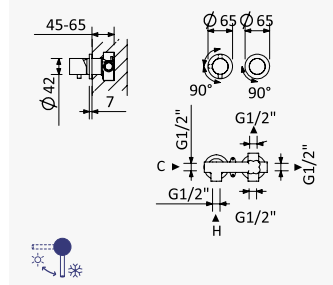

Monocomando embutido horizontal, com 3 saídas

Concealed horizontal single lever mixer, with 3 outlets

Monomando empotrable horizontal, con 3 salidas

Cromado / Chrome	193 142 1CR
Satinox	193 142 1ST
Night Sky	193 142 1NS
Pure White	193 142 1PW
Morning Mist	193 142 1MM
Sunrise	193 142 1SR
Sunset	193 142 1SS

INT 220 2NO