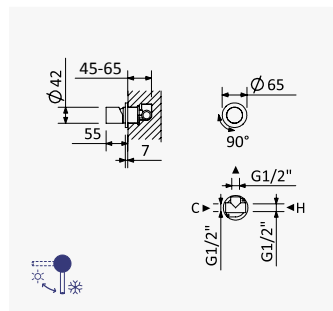

Monocomando embutido com 1 saída

Concealed single lever mixer with 1 outlet

Monomando empotrable con 1 salida

Cromado / Chrome	193 120 1CR
Satinox	193 120 1ST
Night Sky	193 120 1NS
Pure White	193 120 1PW
Morning Mist	193 120 1MM
Sunrise	193 120 1SR
Sunset	193 120 1SS

INT 140 1NO