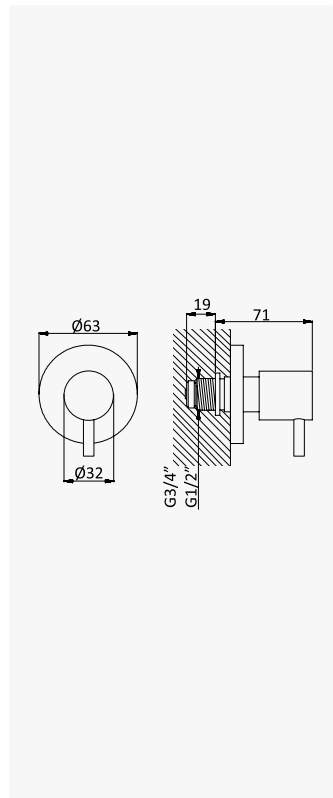

Torneira de passagem 1/2" - Elo

Stop Valve 1/2" - Elo

Llave de paso 1/2" - Elo

Cromado / Chrome	125 300 1CR
Satinox	125 300 1ST
Night Sky	125 300 1NS
Pure White	125 300 1PW
Morning Mist	125 300 1MM
Sunrise	125 300 1SR
Sunset	125 300 1SS

Torneira de passagem 3/4" - Elo

Stop Valve 3/4" - Elo

Llave de paso 3/4" - Elo

Cromado / Chrome	125 310 1CR
Satinox	125 310 1ST
Night Sky	125 310 1NS
Pure White	125 310 1PW
Morning Mist	125 310 1MM
Sunrise	125 310 1SR
Sunset	125 310 1SS