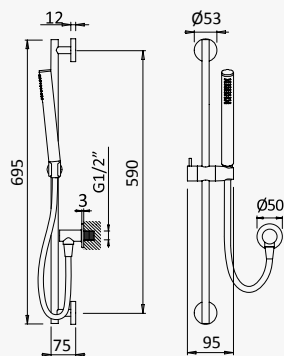

Válvula Clic-clac em latão 1 1/4\"/>

Brass Push-open waste set 1 1/4\"/>

Válvula de desagüe clic-clac, en latón 1 1/4\"/>

Cromado / Chrome	161 000 3CR