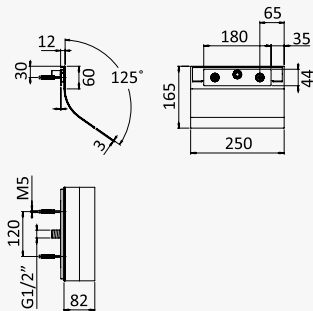

Sistema embutido de duche com chuveiro de cascata Luna em inox 250 mm e kit de chuveiro mão

Concealed shower set with Luna inox cascade shower 250 mm and hand-shower set

Sistema de ducha empotrado con alcachofa Luna de cascata 250 mm, en inox y set de ducha de mano

Cromado / Chrome	193 574 1CR
Satinox	193 574 1ST
Night Sky	193 574 1NS
Pure White	193 574 1PW
Morning Mist	193 574 1MM