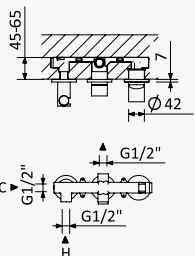

BRUMA AirEcoDrop

Sistema embutido de duche com chuveiro de parede Ø230 mm em ABS e kit de chuveiro mão Elo

Concealed shower set with ABS shower head Ø230 mm and Elo handshower set

Sistema de ducha empotrado con alcachofa de ducha Ø230 mm en ABS y set de ducha de mano Elo

- Cromado / Chrome 193 570 1CR
- Night Sky 193 570 1NS
- Pure White 193 570 1PW

INT 240 1NO

Opção: Chuveiro fixo UltraThin com Ø250 mm em inox

Option: UltraThin Inox shower head Ø250 mm

Opción: Alcachofa de ducha UltraThin Ø250 mm en inox

- Cromado / Chrome 193 572 1CR
- Satinox 193 572 1ST
- Night Sky 193 572 1NS
- Pure White 193 572 1PW
- Morning Mist 193 572 1MM
- Sunrise 193 572 1SR
- Sunset 193 572 1SS

INT 240 1NO

Opção: Chuveiro fixo de tecto Ø250 mm em inox e braço 100 mm

Option: Inox shower head Ø250 mm with ceiling shower arm 100 mm

Opción: Alcachofa de ducha Ø250 mm en inox con brazo de techo 100 mm

- Cromado / Chrome 193 582 1CR
- Satinox 193 582 1ST
- Night Sky 193 582 1NS
- Pure White 193 582 1PW
- Morning Mist 193 582 1MM
- Sunrise 193 582 1SR
- Sunset 193 582 1SS

INT 240 1NO

AG