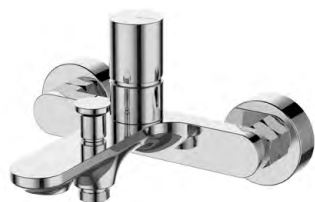

Monocomando de banheira

Single-lever bath/shower mixer

Monomando para baño y ducha

Cromado / Chrome	193 030 1CR
Satinox	193 030 1ST
• Night Sky	193 030 1NS
Pure White	193 030 1PW
Morning Mist	193 030 1MM
Sunrise	193 030 1SR
Sunset	193 030 1SS