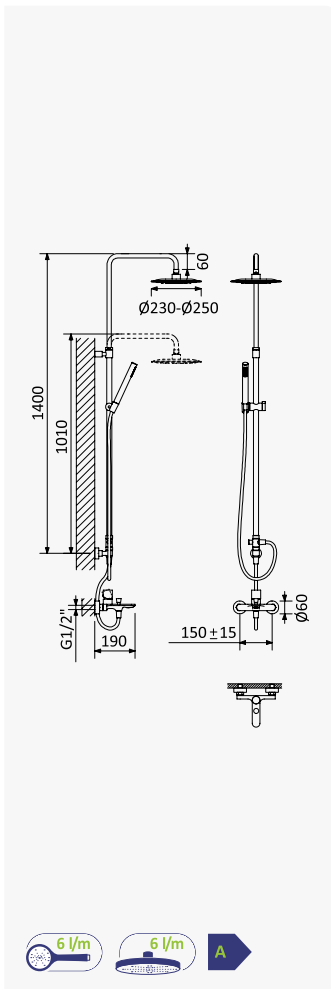

BRUMA AirEcoDrop

Sistema de banheira com braço ajustável, chuveiro de Ø230mm em ABS e rampa de duche

Bath-shower system for wall mounting with adjustable ABS head shower Ø230mm and shower rail

Sistema de baño-ducha con brazo para ducha de Ø230mm en ABS, ajustable en altura y barra de ducha

Cromado / Chrome	193 260 1CR
Night Sky	193 260 1NS
Pure White	193 260 1PW

Opção: Chuveiro fixo UltraThin com Ø250 mm em inox

Option: UltraThin Inox shower head Ø250 mm

Opción: Alcachofa de ducha UltraThin Ø250 mm en inox

Cromado / Chrome	193 262 1CR
Satinox	193 262 1ST
Night Sky	193 262 1NS
Pure White	193 262 1PW
Morning Mist	193 262 1MM
Sunrise	193 262 1SR
Sunset	193 262 1SS