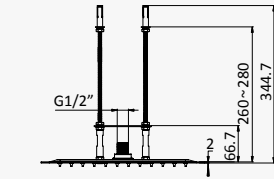

Sistema embutido de duche com chuveiro de tecto EasyFix 300 x 300 mm (Chuva) e chuveiro de mão separado Elo

Concealed shower set with EasyFix overhead shower 300 x 300 mm (Rain) and separate handshower set Elo

Sistema de ducha empotrado con ducha instalación en el techo EasyFix 300 x 300 mm (Lluvia) y set de ducha de mano separado Elo

Cromado / Chrome 193 421 1CR

INT 220 1NO

Opção: Chuveiro em INOX, de embutir no tecto Ø300 mm (Chuva)

Option: Steel shower head for ceiling installation, Ø300 mm (Rain)

Opción: Rociador de ducha, en INOX, a techo Ø300 mm (Lluvia)

Cromado / Chrome 193 425 1CR

INT 220 1NO