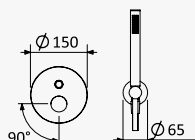

BRUMA AirEcoDrop

Sistema embutido de duche com chuveiro de tecto Ø230 mm em ABS e braço 100 mm

Concealed shower set with ABS shower head Ø230 mm with ceiling shower arm 100 mm

Sistema de ducha empotrado con alcachofa de ducha Ø230 mm en ABS y brazo de techo 100 mm

- Cromado / Chrome 193 540 1CR
- Night Sky 193 540 1NS
- Pure White 193 540 1PW

INT 210 1NO

Opção: Chuveiro fixo UltraThin com Ø250 mm em inox

Option: UltraThin Inox shower head Ø250 mm

Opción: Alcachofa de ducha UltraThin Ø250 mm en inox

- Cromado / Chrome 193 542 1CR
- Satinox 193 542 1ST
- Night Sky 193 542 1NS
- Pure White 193 542 1PW
- Morning Mist 193 542 1MM
- Sunrise 193 542 1SR
- Sunset 193 542 1SS

INT 210 1NO