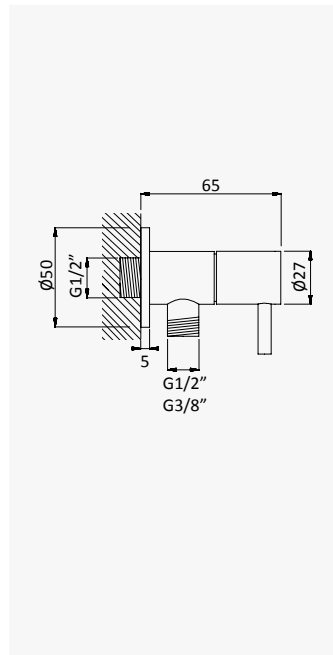

Cromado / Chrome	137 000 1CR
Satinox	137 000 1ST
• Night Sky	137 000 1NS
Pure White	137 000 1PW
Morning Mist	137 000 1MM
Sunrise	137 000 1SR
Sunset	137 000 1SS

Torneira de esquadria 3/8" - Elo
3/8" angle tap with connection - Elo
Llave de corte 3/8" - Elo