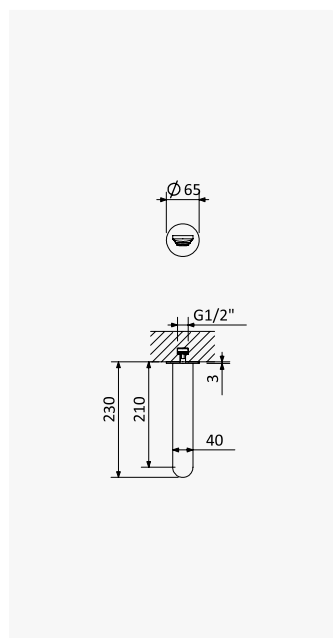

Bica de banheira, montagem à parede - Adagio

Bath wall spout - Adagio

Caño de bañera mural - Adagio

Cromado / Chrome	145 641 8CR
Satinox	145 641 8ST
Night Sky	145 641 8NS
Pure White	145 641 8PW
Morning Mist	145 641 8MM
Sunrise	145 641 8SR
Sunset	145 641 8SS