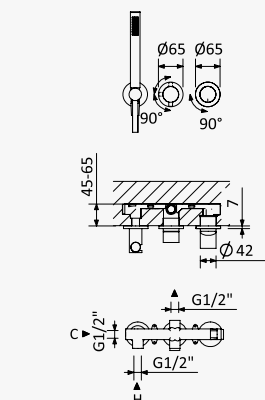

Sistema embutido de duche com chuveiro de cascata Luna em inox 250 mm e kit de chuveiro mão

Concealed shower set with Luna inox cascade shower 250 mm and hand-shower set

Sistema de ducha empotrado con alcachofa Luna de cascata 250 mm, en inox y set de ducha de mano

Cromado / Chrome	193 574 1CR
Satinox	193 574 1ST
Night Sky	193 574 1NS
Pure White	193 574 1PW
Morning Mist	193 574 1MM