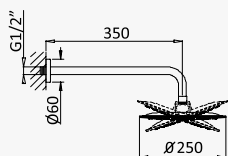

BRUMA AirEcoDrop