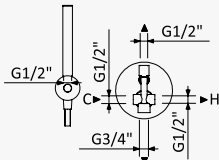

BRUMA AirEcoDrop

Sistema embutido de duche com chuveiro de parede Ø230 mm em ABS e kit de chuveiro mão Elo

Concealed shower set with ABS shower head Ø230 mm and Elo hand-shower set

Sistema de ducha empotrado con alcachofa de ducha Ø230 mm en ABS y set de ducha de mano Elo

- Cromado / Chrome 193 780 1CR
- Night Sky 193 780 1NS
- Pure White 193 780 1PW

INT 210 1NO

Opção: Chuveiro fixo UltraThin com Ø250 mm em inox

Option: UltraThin Inox shower head Ø250 mm

Opción: Alcachofa de ducha UltraThin Ø250 mm en inox

- Cromado / Chrome 193 782 1CR
- Satinox 193 782 1ST
- Night Sky 193 782 1NS
- Pure White 193 782 1PW
- Morning Mist 193 782 1MM
- Sunrise 193 782 1SR
- Sunset 193 782 1SS

INT 210 1NO