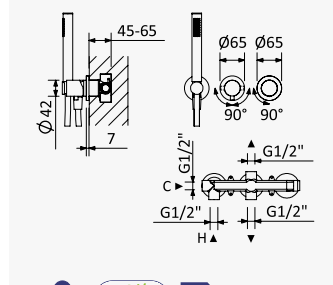

Monocomando embutido de 3 saídas, com chuveiro de mão Elo

Concealed single lever 3 outlets mixer, with Elo handshower set

Monomando empotrable de 3 salidas, con set de ducha de mano Elo

Cromado / Chrome	193 110 1CR
Satinox	193 110 1ST
• Night Sky	193 110 1NS
Pure White	193 110 1PW
Morning Mist	193 110 1MM
Sunrise	193 110 1SR
Sunset	193 110 1SS

INT 240 2NO