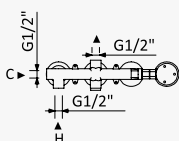

BRUMA AirEcoDrop