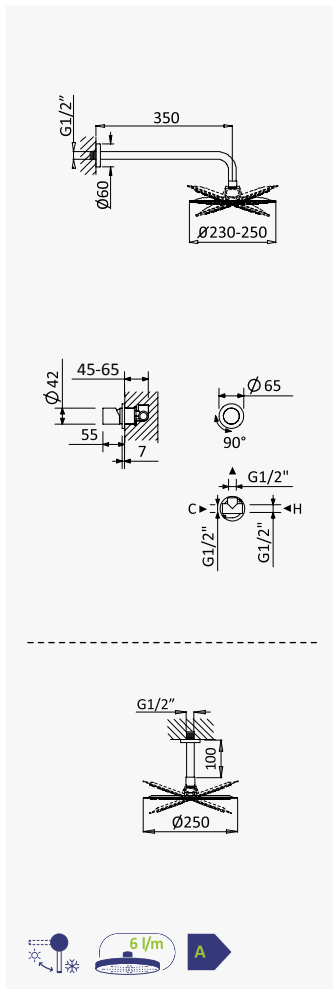

BRUMA AirEcoDrop

Sistema embutido de duche com chuveiro de parede Ø230 mm, em ABS

Concealed shower set with ABS shower head Ø230 mm
Sistema de ducha empotrado con alcachofa de ducha Ø230 mm en ABS

Cromado / Chrome	193 760 1CR
Night Sky	193 760 1NS
Pure White	193 760 1PW

INT 140 1NO

Opção: Chuveiro fixo UltraThin com Ø250 mm em inox

Option: UltraThin Inox shower head Ø250 mm

Opción: Alcachofa de ducha UltraThin Ø250 mm en inox

Cromado / Chrome	193 762 1CR
Satinox	193 762 1ST
Night Sky	193 762 1NS
Pure White	193 762 1PW
Morning Mist	193 762 1MM
Sunrise	193 762 1SR
Sunset	193 762 1SS

INT 140 1NO

Opção: Chuveiro fixo de tecto Ø250 mm em inox e braço 100 mm

Option: inox shower head Ø250 mm with ceiling shower arm 100 mm

Opción: Alcachofa de ducha Ø250 mm en inox con brazo de techo 100 mm

Cromado / Chrome	193 562 1CR
Satinox	193 562 1ST
Night Sky	193 562 1NS
Pure White	193 562 1PW
Morning Mist	193 562 1MM
Sunrise	193 562 1SR
Sunset	193 562 1SS

INT 140 1NO