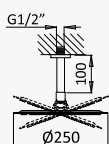

BRUMA AirEcoDrop