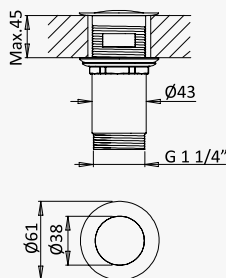

Válvula Clic-clac em latão 1 1/4\"/>

Brass Push-open waste set 1 1/4\"/>

Válvula de desagüe clic-clac, en latón 1 1/4\"/>

Cromado / Chrome	161 000 3CR