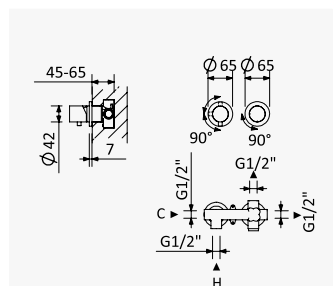

Monocomando embutido horizontal, com 2 saídas

Concealed horizontal single lever mixer, with 2 outlets

Monomando empotrable horizontal, con 2 salidas

Cromado / Chrome	193 162 1CR
Satinox	193 162 1ST
Night Sky	193 162 1NS
Pure White	193 162 1PW
Morning Mist	193 162 1MM
Sunrise	193 162 1SR
Sunset	193 162 1SS

INT 220 1NO