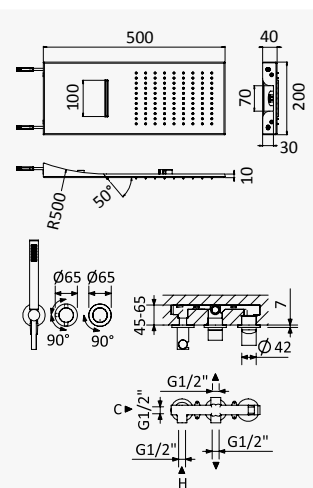

Sistema embutido de duche com chuveiro Line Cascade (Chuva/Cascata) e chuveiro mão

Concealed shower set with Line Cascade shower (Rain/Cascade) and handshower set

Sistema de ducha empotrado con ducha Line Cascade (Lluvia/Cascada) y set de ducha de mano

Cromado / Chrome	193 576 1CR
Night Sky	193 576 1NS
Pure White	193 576 1PW
Morning Mist	193 576 1MM

Opção: Chuveiro fixo Line (Chuva)

Option: Shower head Line (Rain)

Opción: Alcachofa de ducha Line (Lluvia)

Cromado / Chrome	193 575 1CR
Satinox	193 575 1ST
Night Sky	193 575 1NS
Pure White	193 575 1PW
Morning Mist	193 575 1MM