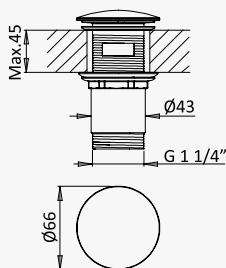

Válvula Clic-clac em latão 1 1/4\"/>

Brass Push-open waste set 1 1/4\"/>

Válvula de desagüe clic-clac, en latón 1 1/4\"/>

Cromado / Chrome	161 000 1CR
Satinox	161 000 1ST
• Night Sky	161 000 1NS
Pure White	161 000 1PW
Morning Mist	161 000 1MM
Sunrise	161 000 1SR
Sunset	161 000 1SS