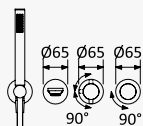

BRUMA AirEcoDrop