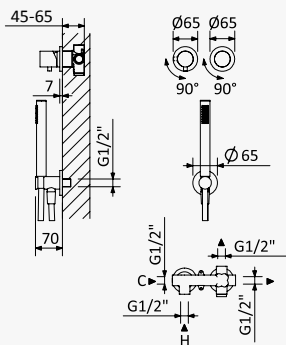

BRUMA AirEcoDrop

Sistema embutido de duche horizontal, com chuveiro de parede Ø230 mm em ABS e kit de chuveiro mão separado Elo

Concealed horizontal shower set with ABS shower head Ø230 mm and separate handshower set Elo

Sistema de ducha empotrado horizontal, con alcachofa de ducha Ø230 mm en ABS y set de ducha de mano separado Elo

- Cromado / Chrome 193 750 1CR
- Night Sky 193 750 1NS
- Pure White 193 750 1PW

INT 220 1NO

Opção: Chuveiro fixo UltraThin com Ø250 mm em inox

Option: UltraThin Inox shower head Ø250 mm

Opción: Alcachofa de ducha UltraThin Ø250 mm en inox

- Cromado / Chrome 193 752 1CR
- Satinox 193 752 1ST
- Night Sky 193 752 1NS
- Pure White 193 752 1PW
- Morning Mist 193 752 1MM
- Sunrise 193 752 1SR
- Sunset 193 752 1SS

INT 220 1NO

Opção: Chuveiro fixo de tecto Ø250 mm em inox e braço 100 mm

Option: Inox shower head Ø250 mm with ceiling shower arm 100 mm

Opción: Alcachofa de ducha Ø250 mm en inox con brazo de techo 100 mm

- Cromado / Chrome 193 652 1CR
- Satinox 193 652 1ST
- Night Sky 193 652 1NS
- Pure White 193 652 1PW
- Morning Mist 193 652 1MM
- Sunrise 193 652 1SR
- Sunset 193 652 1SS

INT 220 1NO