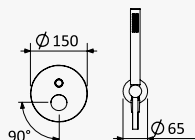

BRUMA AirEcoDrop

Sistema embutido de duche com chuveiro de parede Ø230 mm em ABS e kit de chuveiro mão Elo

Concealed shower set with ABS shower head Ø230 mm and Elo hand-shower set

Sistema de ducha empotrado con alcachofa de ducha Ø230 mm en ABS y set de ducha de mano Elo

- Cromado / Chrome 193 780 1CR
- Night Sky 193 780 1NS
- Pure White 193 780 1PW

INT 210 1NO

Opção: Chuveiro fixo UltraThin com Ø250 mm em inox

Option: UltraThin Inox shower head Ø250 mm

Opción: Alcachofa de ducha UltraThin Ø250 mm en inox

- Cromado / Chrome 193 782 1CR
- Satinox 193 782 1ST
- Night Sky 193 782 1NS
- Pure White 193 782 1PW
- Morning Mist 193 782 1MM
- Sunrise 193 782 1SR
- Sunset 193 782 1SS

INT 210 1NO