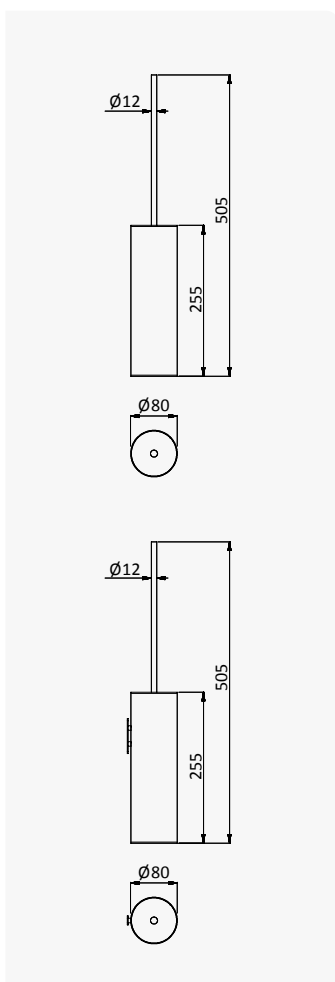

Porta piaçaba - Elo

Toilet brush set - Elo

Escobillero - Elo

Cromado / Chrome	134 001 3CR
Satinox	134 001 3ST
Night Sky	134 001 3NS
Pure White	134 001 3PW
Morning Mist	134 001 3MM
Sunrise	134 001 3SR
Sunset	134 001 3SS

Porta piaçaba de parede - Elo

Wall toilet brush set - Elo

Escobillero de pared - Elo

Cromado / Chrome	134 001 4CR
Satinox	134 001 4ST
Night Sky	134 001 4NS
Pure White	134 001 4PW
Morning Mist	134 001 4MM
Sunrise	134 001 4SR
Sunset	134 001 4SS

Auto-close

TA