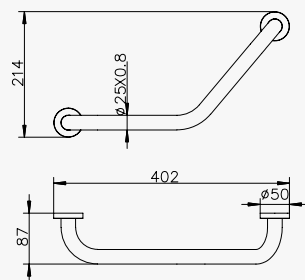

Barra de apoio ângular - 130°

130° angle grab rail

Asidero angular - 130°

Cromado / Chrome	149 001 2CR
Satinox	149 001 2ST
Night Sky	149 001 2NS
Pure White	149 001 2PW
Morning Mist	149 001 2MM
Sunrise	149 001 2SR
Sunset	149 001 2SS

TA