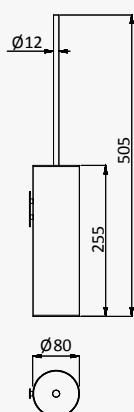

Auto-close

Porta piaçaba - Elo

Toilet brush set - Elo

Escobillero - Elo

Cromado / Chrome	134 001 3CR
Satinox	134 001 3ST
● Night Sky	134 001 3NS
Pure White	134 001 3PW
Morning Mist	134 001 3MM
Sunrise	134 001 3SR
Sunset	134 001 3SS
Latão Envelhecido / Old Brass / Latón Viejo	134 001 3LE
Gunmetal PVD	134 001 3GM
Sunrise PVD	134 001 3PR
Sunset PVD	134 001 3PS

Porta piaçaba de parede - Elo

Wall toilet brush set - Elo

Escobillero de pared - Elo

Cromado / Chrome	134 001 4CR
Satinox	134 001 4ST
● Night Sky	134 001 4NS
Pure White	134 001 4PW
Morning Mist	134 001 4MM
Sunrise	134 001 4SR
Sunset	134 001 4SS
Latão Envelhecido / Old Brass / Latón Viejo	134 001 4LE
Gunmetal PVD	134 001 4GM
Sunrise PVD	134 001 4PR
Sunset PVD	134 001 4PS

Espelho de aumento à parede 3x - Elo

Wall magnifying mirror 3x - Elo

Espejo de aumento fijación mural 3x - Elo

Cromado / Chrome	147 002 0CR
● Night Sky	147 002 0NS
Sunrise PVD	147 002 0PR

Espelho de aumento de mesa 3x - Elo

Table 3x magnifying mirror - Elo

Espejo de aumento 3x de mesa - Elo

Cromado / Chrome	147 003 0CR
● Night Sky	147 003 0NS

TA