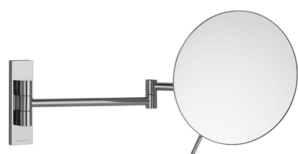

Espelho de aumento à parede 3x - Elo

Wall magnifying mirror 3x - Elo

Espejo de aumento fijación mural 3x - Elo

Cromado / Chrome	147 002 0CR
● Night Sky	147 002 0NS
Sunrise PVD	147 002 0PR