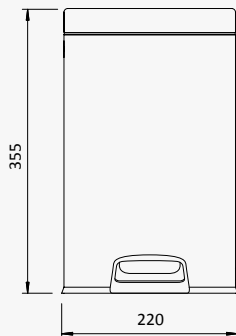

Balde de lixo com tampa e pedal, Soft Closing - 3 Lt.

Waste bin with lid and pedal, Soft Closing - 3 Lt.

Cubo de basura con tapa y pedal, Cierre Suave - 3 Lt.

Cromado / Chrome	150 000 3CR
• Night Sky	150 000 3NS
Pure White	150 000 3PW
Morning Mist	150 000 3MM
Sunrise	150 000 3SR
Sunset	150 000 3SS

Balde de lixo com tampa e pedal, Soft Closing - 8 Lt.

Waste bin with lid and pedal, Soft Closing - 8 Lt.

Cubo de basura con tapa y pedal, Cierre Suave - 8 Lt.

Cromado / Chrome	150 000 8CR
• Night Sky	150 000 8NS
Pure White	150 000 8PW
Morning Mist	150 000 8MM
Sunrise	150 000 8SR
Sunset	150 000 8SS