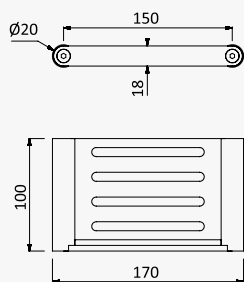

Saboneteira

Soap dish

Jabonera

Aço inox Satinado / Satin Stainless Steel / 188 001 1IS
Acero Inox Satinado