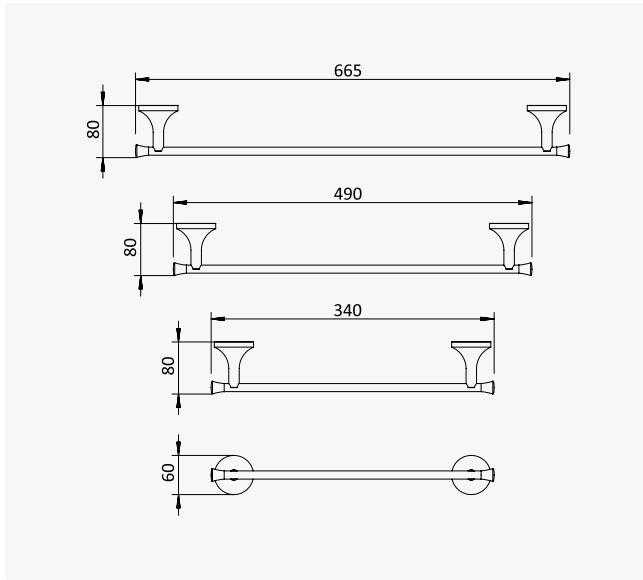

Toalheiro de barra 600mm

Towel rail 600mm

Toallero 600mm

Cromado / Chrome	179 000 1CR
Night Sky	179 000 1NS
Latão Envelhecido / Old Brass / Latón Viejo	179 000 1LE
Ouro 24kt / Gold 24kt / Oro 24kt	179 000 1OR

Toalheiro de barra 500mm

Towel rail 500mm

Toallero 500mm

Cromado / Chrome	179 000 4CR
Night Sky	179 000 4NS
Latão Envelhecido / Old Brass / Latón Viejo	179 000 4LE
Ouro 24kt / Gold 24kt / Oro 24kt	179 000 4OR

Toalheiro de barra 300mm

Towel rail 300mm

Toallero 300mm

Cromado / Chrome	179 000 3CR
Night Sky	179 000 3NS
Latão Envelhecido / Old Brass / Latón Viejo	179 000 3LE
Ouro 24kt / Gold 24kt / Oro 24kt	179 000 3OR

Toalheiro de argola

Towel ring

Toallero de aro

Cromado / Chrome	179 001 6CR
Night Sky	179 001 6NS
Latão Envelhecido / Old Brass / Latón Viejo	179 001 6LE
Ouro 24kt / Gold 24kt / Oro 24kt	179 001 6OR

Prateleira com toalheiro 600 mm

Shelf with towel rail 600 mm

Repisa con toallero 600 mm

Cromado / Chrome	179 001 2CR
Night Sky	179 001 2NS