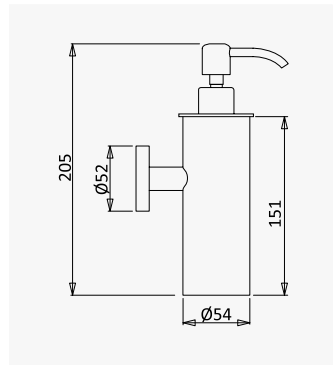

Doseador de sabão 250ml , fixação à parede - Elo

Wall mounted soap dispenser 250ml - Elo

Dosificador de jabón líquido 250ml, fijación mural - Elo

Cromado / Chrome	147 001 9CR
Satinox	147 001 9ST
Night Sky	147 001 9NS
Pure White	147 001 9PW
Morning Mist	147 001 9MM
Sunrise	147 001 9SR
Sunset	147 001 9SS
Latão Envelhecido / Old Brass / Latón Viejo	147 001 9LE