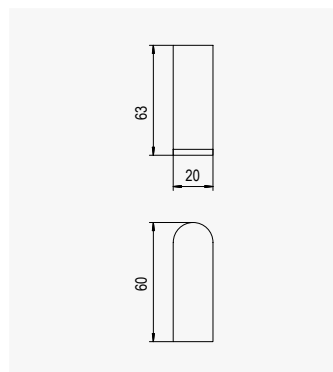

Toalheiro de barra 600mm

Towel rail 600mm

Toallero 600mm

Cromado / Chrome	178 000 1CR
Satinox	178 000 1ST
Night Sky	178 000 1NS
Pure White	178 000 1PW
Morning Mist	178 000 1MM
Sunrise	178 000 1SR
Sunset	178 000 1SS

Toalheiro de barra 450mm

Towel rail 450mm

Toallero 450mm

Cromado / Chrome	178 000 4CR
Satinox	178 000 4ST
Night Sky	178 000 4NS
Pure White	178 000 4PW
Morning Mist	178 000 4MM
Sunrise	178 000 4SR
Sunset	178 000 4SS

Toalheiro de barra 300mm

Towel rail 300mm

Toallero 300mm

Cromado / Chrome	178 000 3CR
Satinox	178 000 3ST
Night Sky	178 000 3NS
Pure White	178 000 3PW
Morning Mist	178 000 3MM
Sunrise	178 000 3SR
Sunset	178 000 3SS

Prateleira com toalheiro 600 mm

Shelf with towel rail 600 mm

Repisa con toallero 600 mm

Cromado / Chrome	178 001 2CR
Satinox	178 001 2ST
Night Sky	178 001 2NS
Pure White	178 001 2PW
Morning Mist	178 001 2MM
Sunrise	178 001 2SR
Sunset	178 001 2SS

Cabide

Robe hook

Colgador

Cromado / Chrome	178 000 6CR
Satinox	178 000 6ST
Night Sky	178 000 6NS
Pure White	178 000 6PW
Morning Mist	178 000 6MM
Sunrise	178 000 6SR
Sunset	178 000 6SS

TA