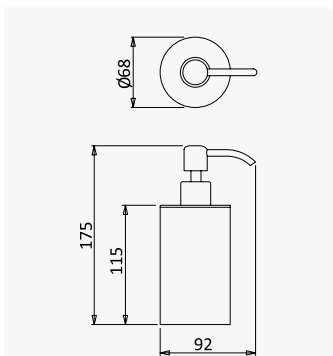

Doseador de sabão 220 ml - Elo

Soap dispenser 220 ml - Elo

Dosificador de jabón líquido 220 ml - Elo

Cromado / Chrome	147 001 8CR
Satinox	147 001 8ST
Night Sky	147 001 8NS
Pure White	147 001 8PW
Morning Mist	147 001 8MM
Sunrise	147 001 8SR
Sunset	147 001 8SS
Latão Envelhecido / Old Brass / Latón Viejo	147 001 8LE