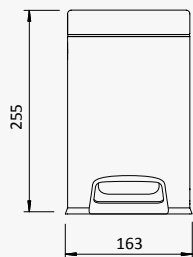

Balde de lixo com tampa e pedal, Soft Closing - 3 Lt.

Waste bin with lid and pedal, Soft Closing - 3 Lt.

Cubo de basura con tapa y pedal, Cierre Suave - 3 Lt.

Cromado / Chrome	150 000 3CR
• Night Sky	150 000 3NS
Pure White	150 000 3PW
Morning Mist	150 000 3MM
Sunrise	150 000 3SR
Sunset	150 000 3SS

Balde de lixo com tampa e pedal, Soft Closing - 8 Lt.

Waste bin with lid and pedal, Soft Closing - 8 Lt.

Cubo de basura con tapa y pedal, Cierre Suave - 8 Lt.

Cromado / Chrome	150 000 8CR
• Night Sky	150 000 8NS
Pure White	150 000 8PW
Morning Mist	150 000 8MM
Sunrise	150 000 8SR
Sunset	150 000 8SS