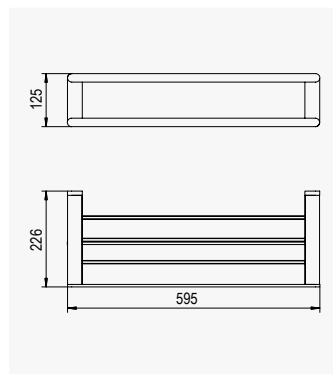

Toalheiro de barra 300mm

Towel rail 300mm

Toallero 300mm

Cromado / Chrome	178 000 3CR
Satinox	178 000 3ST
Night Sky	178 000 3NS
Pure White	178 000 3PW
Morning Mist	178 000 3MM
Sunrise	178 000 3SR
Sunset	178 000 3SS

Prateleira com toalheiro 600 mm

Shelf with towel rail 600 mm

Repisa con toallero 600 mm

Cromado / Chrome	178 001 2CR
Satinox	178 001 2ST
Night Sky	178 001 2NS
Pure White	178 001 2PW
Morning Mist	178 001 2MM
Sunrise	178 001 2SR
Sunset	178 001 2SS

Cabide

Robe hook

Colgador

Cromado / Chrome	178 000 6CR
Satinox	178 000 6ST
Night Sky	178 000 6NS
Pure White	178 000 6PW
Morning Mist	178 000 6MM
Sunrise	178 000 6SR
Sunset	178 000 6SS

TA