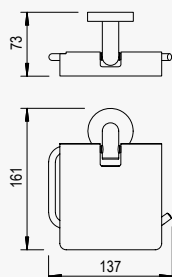

Porta rolos com tampa

Toilet roll holder with cover

Portarrollos con tapa

Cromado / Chrome	177 001 6CR
Satinox	177 001 6ST
● Night Sky	177 001 6NS
Pure White	177 001 6PW
Morning Mist	177 001 6MM
Sunrise	177 001 6SR
Sunset	177 001 6SS