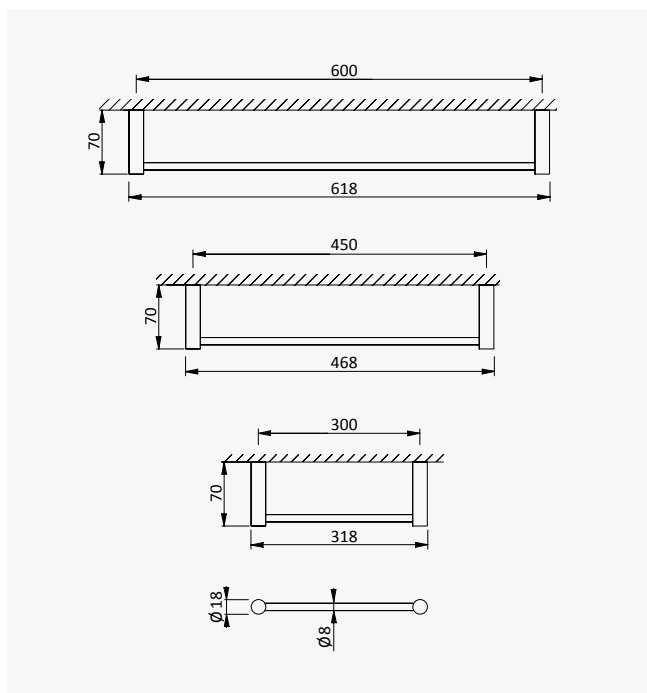

Easy-close

TA

**Toalheiro de barra 600mm**
*Towel rail 600mm*
*Toallero 600mm*

Cromado / Chrome	136 000 1CR
Satinox	136 000 1ST
Night Sky	136 000 1NS
Pure White	136 000 1PW
Morning Mist	136 000 1MM
Sunrise	136 000 1SR
Sunset	136 000 1SS
Latão Envelhecido / Old Brass / Latón Viejo	136 000 1LE