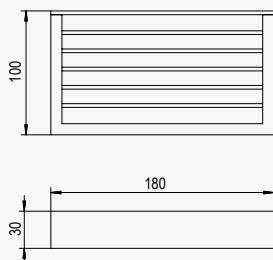

Saboneteira

Soap dish

Jabonera

Cromado / Chrome	147 001 5CR
Night Sky	147 001 5NS
Pure White	147 001 5PW
Morning Mist	147 001 5MM
Sunrise	147 001 5SR
Sunset	147 001 5SS