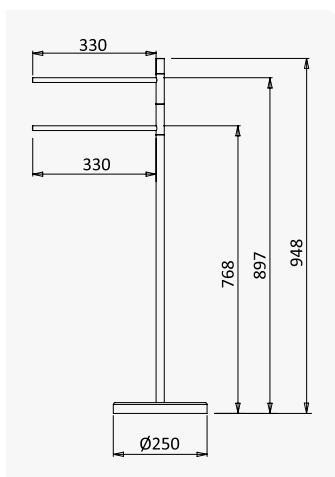

Toalheiro de pé com 2 toalheiros

Standing towel holder with 2 towel holders

Toallero de pie con 2 toalleros

Cromado / Chrome	151 000 6CR
Satinox	151 000 6ST
Night Sky	151 000 6NS
Pure White	151 000 6PW
Morning Mist	151 000 6MM
Sunrise	151 000 6SR
Sunset	151 000 6SS