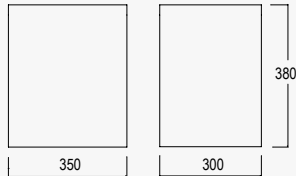

Papeleira sem tampa - 20 Lt.

Rectangular bin with no lid - 20 Lt.

Papelera sin tapa - 20 Lt.

Aço Inox Polido /
Bright Polished Stainless Steel /
Acero Inox Pulido **150 402 OIP**

Aço inox Satinado /
Satin Stainless Steel /
Acero Inox Satinado **150 402 OIS**

Papeleira sem tampa - 30 Lt.

Rectangular bin with no lid - 30 Lt.

Papelera sin tapa - 30 Lt.

Aço Inox Polido /
Bright Polished Stainless Steel /
Acero Inox Pulido **150 403 OIP**

Aço inox Satinado /
Satin Stainless Steel /
Acero Inox Satinado **150 403 OIS**

Papeleira sem tampa - 40 Lt.

Rectangular bin with no lid - 40 Lt.

Papelera sin tapa - 40 Lt.

Aço Inox Polido /
Bright Polished Stainless Steel /
Acero Inox Pulido **150 404 OIP**

Aço inox Satinado /
Satin Stainless Steel /
Acero Inox Satinado **150 404 OIS**

Papeleira com tampa basculante - 20 Lt.

Rectangular bin with swing lid - 20 Lt.

Papelera con tapa basculante - 20 Lt.

Aço Inox Polido /
Bright Polished Stainless Steel /
Acero Inox Pulido **150 502 OIP**

Aço inox Satinado /
Satin Stainless Steel /
Acero Inox Satinado **150 502 OIS**

Papeleira com tampa basculante - 30 Lt.

Rectangular bin with swing lid - 30 Lt.

Papelera con tapa basculante - 30 Lt.

Aço Inox Polido /
Bright Polished Stainless Steel /
Acero Inox Pulido **150 503 OIP**

Aço inox Satinado /
Satin Stainless Steel /
Acero Inox Satinado **150 503 OIS**

TA