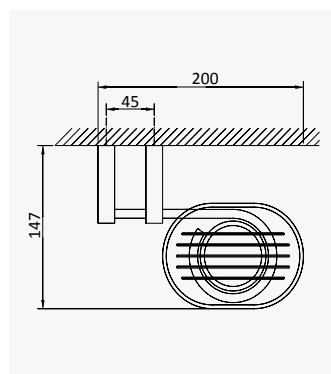

Saboneteira

Soap dish

Jabonera

Cromado / Chrome	135 001 8CR
Night Sky	135 001 8NS
Pure White	135 001 8PW
Morning Mist	135 001 8MM
Sunrise	135 001 8SR
Sunset	135 001 8SS
Latão Envelhecido / Old Brass / Latón Viejo	135 001 8LE

Cabide

Robe hook

Colgador

Cromado / Chrome	135 001 0CR
Night Sky	135 001 0NS
Pure White	135 001 0PW
Morning Mist	135 001 0MM
Sunrise	135 001 0SR
Sunset	135 001 0SS
Latão Envelhecido / Old Brass / Latón Viejo	135 001 0LE

TA