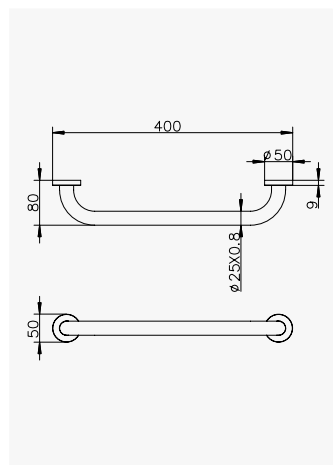

**Espelho de aumento de mesa 3x - Quadra**

*Table 3x magnifying mirror - Quadra*

*Espejo de aumento 3x de mesa - Quadra*

Cromado / Chrome 147 003 1CR  
 Night Sky 147 003 1NS

**Barra de apoio - 400mm**

*Bath hand grip - 400mm*