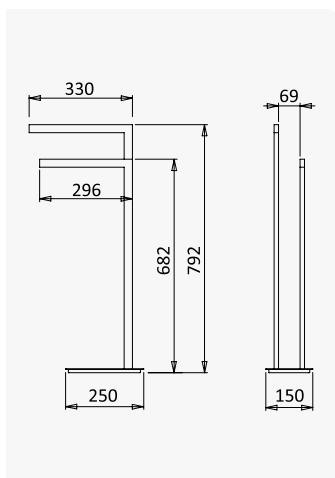

Toalheiro de pé com 2 toalheiros

Standing towel holder with 2 towel holders

Toallero de pie con 2 toalleros

Cromado / Chrome	151 000 8CR
Night Sky	151 000 8NS
Pure White	151 000 8PW
Morning Mist	151 000 8MM
Sunrise	151 000 8SR
Sunset	151 000 8SS