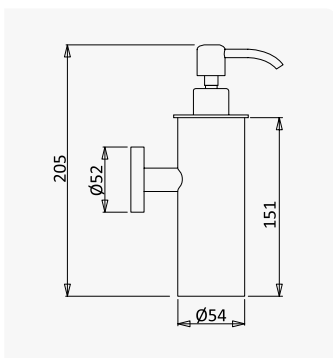

Doseador de sabão 250 ml, fixação à parede - Elo

Wall mounted soap dispenser 250 ml - Elo

Dosificador de jabón líquido 250 ml, fijación mural - Elo

Cromado / Chrome	147 001 9CR
Satinox	147 001 9ST
Night Sky	147 001 9NS
Pure White	147 001 9PW
Morning Mist	147 001 9MM
Sunrise	147 001 9SR
Sunset	147 001 9SS
Latão Envelhecido / Old Brass / Latón Viejo	147 001 9LE