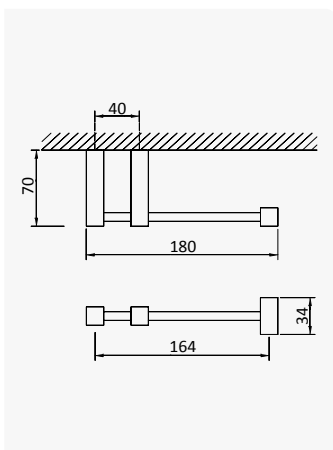

Porta rolos

Toilet roll holder

Portarrollos

Cromado / Chrome	135 000 7CR
Night Sky	135 000 7NS
Pure White	135 000 7PW
Morning Mist	135 000 7MM
Sunrise	135 000 7SR
Sunset	135 000 7SS
Latão Envelhecido / Old Brass / Latón Viejo	135 000 7LE