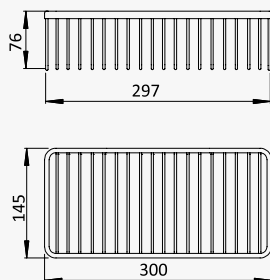

Saboneteira

Soap dish

Jabonera

Cromado / Chrome	149 001 6CR
Night Sky	149 001 6NS
Pure White	149 001 6PW
Morning Mist	149 001 6MM
Sunrise	149 001 6SR
Sunset	149 001 6SS

Saboneteira triangular

Corner soap dish

Jabonera de ángulo

Cromado / Chrome	149 001 9CR
Night Sky	149 001 9NS
Pure White	149 001 9PW
Morning Mist	149 001 9MM
Sunrise	149 001 9SR
Sunset	149 001 9SS

TA