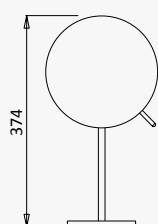

Espelho de aumento de mesa 3x - Elo

Table 3x magnifying mirror - Elo

Espejo de aumento 3x de mesa - Elo

Cromado / Chrome	147 003 0CR
● Night Sky	147 003 0NS