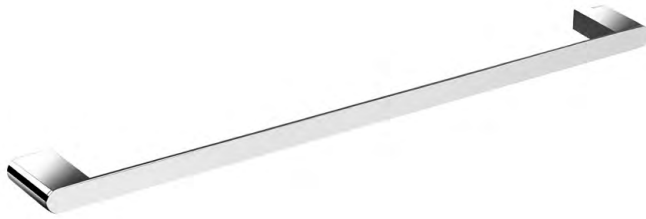

Toalheiro de barra 600mm

Towel rail 600mm

Toallero 600mm

Cromado / Chrome	178 000 1CR
Satinox	178 000 1ST
Night Sky	178 000 1NS
Pure White	178 000 1PW
Morning Mist	178 000 1MM
Sunrise	178 000 1SR
Sunset	178 000 1SS

Toalheiro de barra 450mm

Towel rail 450mm

Toallero 450mm

Cromado / Chrome	178 000 4CR
Satinox	178 000 4ST
Night Sky	178 000 4NS
Pure White	178 000 4PW
Morning Mist	178 000 4MM
Sunrise	178 000 4SR
Sunset	178 000 4SS

Toalheiro de barra 300mm

Towel rail 300mm

Toallero 300mm

Cromado / Chrome	178 000 3CR
Satinox	178 000 3ST
Night Sky	178 000 3NS
Pure White	178 000 3PW
Morning Mist	178 000 3MM
Sunrise	178 000 3SR
Sunset	178 000 3SS

Prateleira com toalheiro 600 mm

Shelf with towel rail 600 mm

Repisa con toallero 600 mm

Cromado / Chrome	178 001 2CR
Satinox	178 001 2ST
Night Sky	178 001 2NS
Pure White	178 001 2PW
Morning Mist	178 001 2MM
Sunrise	178 001 2SR
Sunset	178 001 2SS

Cabide

Robe hook

Colgador

Cromado / Chrome	178 000 6CR
Satinox	178 000 6ST
Night Sky	178 000 6NS
Pure White	178 000 6PW
Morning Mist	178 000 6MM
Sunrise	178 000 6SR
Sunset	178 000 6SS

TA