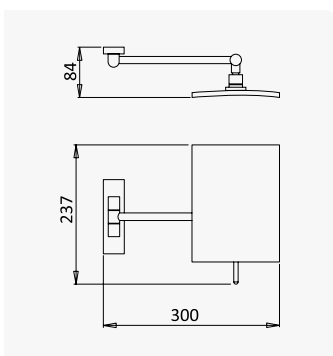

Espelho de aumento à parede 3x - Quadra

Wall magnifying mirror 3x - Quadra

Espejo de aumento fijación mural 3x - Quadra

Cromado / Chrome	147 002 1CR

TA