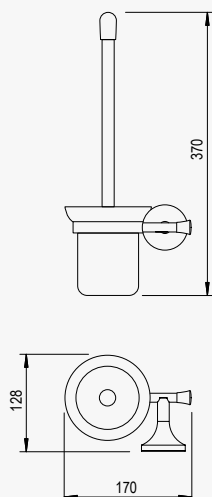

Porta piaçaba de parede com copo - Aludra

Wall toilet brush set - Aludra

Escobillero de pared - Aludra

Cromado / Chrome	179 000 8CR
Night Sky	179 000 8NS
Latão Envelhecido / Old Brass / Latón Viejo	179 000 8LE
Ouro 24kt / Gold 24kt / Oro 24kt	179 000 8OR