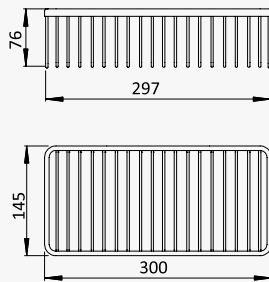

Saboneteira

Soap dish

Jabonera

Cromado / Chrome	149 001 6CR
Night Sky	149 001 6NS
Pure White	149 001 6PW
Morning Mist	149 001 6MM
Sunrise	149 001 6SR
Sunset	149 001 6SS