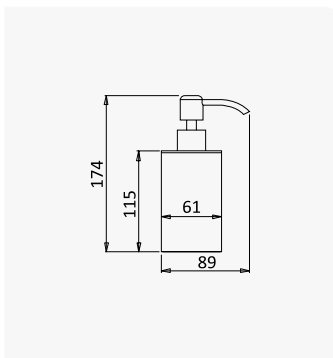

Doseador de sabão 220 ml - Quadra

Soap dispenser 220 ml - Quadra

Dosificador de jabón líquido 220 ml - Quadra

Cromado / Chrome	147 001 7CR
Night Sky	147 001 7NS