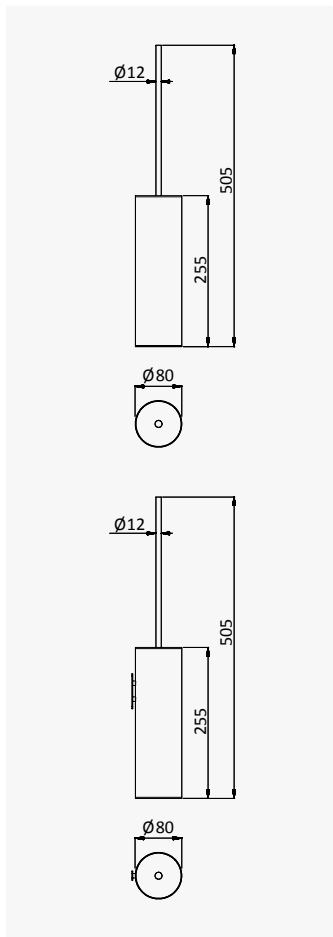

Auto-close