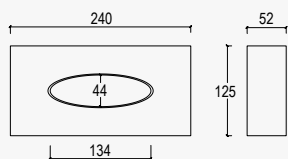

Porta-lenços de papel

Tissue dispenser

Dispensador de pañuelos de papel

Aço Inox Polido /
Bright Polished Stainless Steel /
Acero Inox Pulido **149 002 3IP**

Aço inox Satinado /
Satin Stainless Steel /
Acero Inox Satinado **149 002 3IS**

Porta-lenços, fixação à parede

Wall mounted tissue dispenser

Dispensador de pañuelos de papel, fijación mural

Aço Inox Polido /
Bright Polished Stainless Steel /
Acero Inox Pulido **149 012 3IP**

Aço inox Satinado /
Satin Stainless Steel /
Acero Inox Satinado **149 012 3IS**