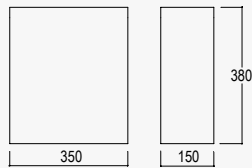

Aço inox Satinado /  
Satin Stainless Steel /  
Acero Inox Satinado **150 301 0IS**

**Papeleira sem tampa - 20 Lt.**

*Rectangular bin with no lid - 20 Lt.*

*Papelera sin tapa - 20 Lt.*

Aço Inox Polido /  
 Bright Polished Stainless Steel /  
 Acero Inox Pulido **150 402 OIP**