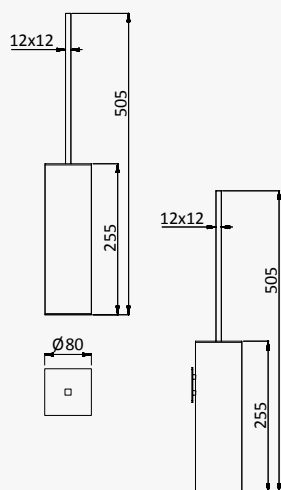

Porta piaçaba - Quadra

Toilet brush set - Quadra

Escobillero - Quadra

Cromado / Chrome	135 001 4CR
Night Sky	135 001 4NS
Pure White	135 001 4PW
Morning Mist	135 001 4MM
Sunrise	135 001 4SR
Sunset	135 001 4SS

Easy-close

Porta piaçaba de parede - Quadra

Wall toilet brush set - Quadra

Escobillero de pared - Quadra

Cromado / Chrome	135 001 3CR
Night Sky	135 001 3NS
Pure White	135 001 3PW
Morning Mist	135 001 3MM
Sunrise	135 001 3SR
Sunset	135 001 3SS