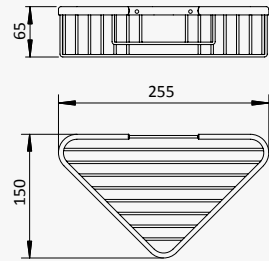

Saboneteira triangular

Corner soap dish

Jabonera de ángulo

Cromado / Chrome	149 001 9CR
Night Sky	149 001 9NS
Pure White	149 001 9PW
Morning Mist	149 001 9MM
Sunrise	149 001 9SR
Sunset	149 001 9SS