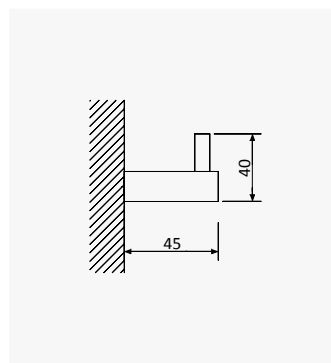

Toalheiro de barra 600mm

Towel rail 600mm

Toallero 600mm

Cromado / Chrome	135 000 1CR
Night Sky	135 000 1NS
Pure White	135 000 1PW
Morning Mist	135 000 1MM
Sunrise	135 000 1SR
Sunset	135 000 1SS
Latão Envelhecido / Old Brass / Latón Viejo	135 000 1LE

Toalheiro de barra 450mm

Towel rail 450mm

Toallero 450mm

Cromado / Chrome	135 000 2CR
Night Sky	135 000 2NS
Pure White	135 000 2PW
Morning Mist	135 000 2MM
Sunrise	135 000 2SR
Sunset	135 000 2SS
Latão Envelhecido / Old Brass / Latón Viejo	135 000 2LE

Toalheiro de barra 300mm

Towel rail 300mm

Toallero 300mm

Cromado / Chrome	135 000 3CR
Night Sky	135 000 3NS
Pure White	135 000 3PW
Morning Mist	135 000 3MM
Sunrise	135 000 3SR
Sunset	135 000 3SS
Latão Envelhecido / Old Brass / Latón Viejo	135 000 3LE

Saboneteira

Soap dish

Jabonera

Cromado / Chrome	135 001 8CR
Night Sky	135 001 8NS
Pure White	135 001 8PW
Morning Mist	135 001 8MM
Sunrise	135 001 8SR
Sunset	135 001 8SS
Latão Envelhecido / Old Brass / Latón Viejo	135 001 8LE

Cabide

Robe hook

Colgador

Cromado / Chrome	135 001 0CR
Night Sky	135 001 0NS
Pure White	135 001 0PW
Morning Mist	135 001 0MM
Sunrise	135 001 0SR
Sunset	135 001 0SS
Latão Envelhecido / Old Brass / Latón Viejo	135 001 0LE

TA