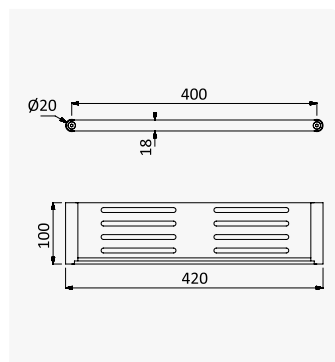

Toalheiro de barra 300 mm

Towel rail 300mm

Toallero 300mm

Aço inox Satinado / Satin Stainless Steel /
Acero Inox Satinado **188 000 3IS**

Prateleira 400 mm

Shelf 400 mm

Repisa 400 mm

Aço inox Satinado / Satin Stainless Steel /
Acero Inox Satinado **188 000 6IS**