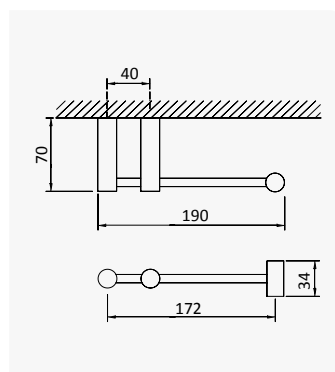

Porta rolos

Toilet roll holder

Portarrollos

Cromado / Chrome	136 000 7CR
Satinox	136 000 7ST
Night Sky	136 000 7NS
Pure White	136 000 7PW
Morning Mist	136 000 7MM
Sunrise	136 000 7SR
Sunset	136 000 7SS
Latão Envelhecido / Old Brass / Latón Viejo	136 000 7LE

TA