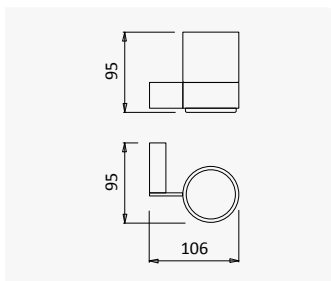

Toalheiro de barra 600mm

Towel rail 600mm

Toallero 600mm

Cromado / Chrome	176 000 1CR
Night Sky	176 000 1NS
Pure White	176 000 1PW
Morning Mist	176 000 1MM
Sunrise	176 000 1SR
Sunset	176 000 1SS

Toalheiro de barra 450mm

Towel rail 450mm

Toallero 450mm

Cromado / Chrome	176 000 4CR
Night Sky	176 000 4NS
Pure White	176 000 4PW
Morning Mist	176 000 4MM
Sunrise	176 000 4SR
Sunset	176 000 4SS

Toalheiro de barra 300mm

Towel rail 300mm

Toallero 300mm

Cromado / Chrome	176 000 2CR
Night Sky	176 000 2NS
Pure White	176 000 2PW
Morning Mist	176 000 2MM
Sunrise	176 000 2SR
Sunset	176 000 2SS

Toalheiro giratório duplo

Double swivelling towel rail

Toallero doble orientable

Cromado / Chrome	176 000 5CR
Night Sky	176 000 5NS
Pure White	176 000 5PW
Morning Mist	176 000 5MM
Sunrise	176 000 5SR
Sunset	176 000 5SS

Cabide

Robe hook

Colgador

Cromado / Chrome	176 000 6CR
Night Sky	176 000 6NS
Pure White	176 000 6PW
Morning Mist	176 000 6MM
Sunrise	176 000 6SR
Sunset	176 000 6SS

Doseador de sabão 220 ml - Quadra

Soap dispenser 220 ml - Quadra

Dosificador de jabón líquido 220 ml - Quadra

Cromado / Chrome	147 001 7CR
Night Sky	147 001 7NS

Porta-copos para escova de dentes

Toothbrush tumbler

Portavasos

Cromado / Chrome	176 000 7CR
Night Sky	176 000 7NS

TA