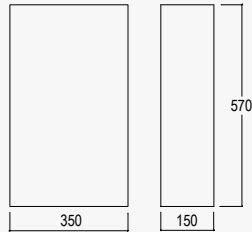

Papeleira sem tampa - 20 Lt.

Rectangular bin with no lid - 20 Lt.

Papelera sin tapa - 20 Lt.

Aço Inox Polido /
Bright Polished Stainless Steel /
Acero Inox Pulido **150 402 OIP**

Aço inox Satinado /
Satin Stainless Steel /
Acero Inox Satinado **150 402 OIS**

Papeleira sem tampa - 30 Lt.

Rectangular bin with no lid - 30 Lt.

Papelera sin tapa - 30 Lt.

Aço Inox Polido /
Bright Polished Stainless Steel /
Acero Inox Pulido **150 403 OIP**

Aço inox Satinado /
Satin Stainless Steel /
Acero Inox Satinado **150 403 OIS**

Papeleira sem tampa - 40 Lt.

Rectangular bin with no lid - 40 Lt.

Papelera sin tapa - 40 Lt.

Aço Inox Polido /
Bright Polished Stainless Steel /
Acero Inox Pulido **150 404 OIP**

Aço inox Satinado /
Satin Stainless Steel /
Acero Inox Satinado **150 404 OIS**

Papeleira com tampa basculante - 20 Lt.

Rectangular bin with swing lid - 20 Lt.

Papelera con tapa basculante - 20 Lt.

Aço Inox Polido /
Bright Polished Stainless Steel /
Acero Inox Pulido **150 502 OIP**

Aço inox Satinado /
Satin Stainless Steel /
Acero Inox Satinado **150 502 OIS**

Papeleira com tampa basculante - 30 Lt.

Rectangular bin with swing lid - 30 Lt.

Papelera con tapa basculante - 30 Lt.

Aço Inox Polido /
Bright Polished Stainless Steel /
Acero Inox Pulido **150 503 OIP**

Aço inox Satinado /
Satin Stainless Steel /
Acero Inox Satinado **150 503 OIS**

TA