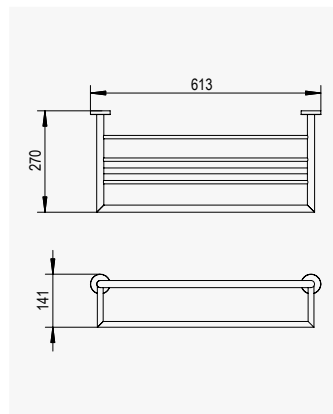

Toalheiro de barra 600mm

Towel rail 600mm

Toallero 600mm

Cromado / Chrome	177 000 1CR
Satinox	177 000 1ST
• Night Sky	177 000 1NS
Pure White	177 000 1PW
Morning Mist	177 000 1MM
Sunrise	177 000 1SR
Sunset	177 000 1SS
Latão Envelhecido / Old Brass / Latón Viejo	177 000 1LE
Gunmetal PVD	177 000 1GM
Sunrise PVD	177 000 1PR
Sunset PVD	177 000 1PS

Toalheiro de barra 450mm

Towel rail 450mm

Toallero 450mm

Cromado / Chrome	177 000 4CR
Satinox	177 000 4ST
• Night Sky	177 000 4NS
Pure White	177 000 4PW
Morning Mist	177 000 4MM
Sunrise	177 000 4SR
Sunset	177 000 4SS
Latão Envelhecido / Old Brass / Latón Viejo	177 000 4LE
Gunmetal PVD	177 000 4GM
Sunrise PVD	177 000 4PR
Sunset PVD	177 000 4PS

Toalheiro de barra 300mm

Towel rail 300mm

Toallero 300mm

Cromado / Chrome	177 000 3CR
Satinox	177 000 3ST
• Night Sky	177 000 3NS
Pure White	177 000 3PW
Morning Mist	177 000 3MM
Sunrise	177 000 3SR
Sunset	177 000 3SS
Latão Envelhecido / Old Brass / Latón Viejo	177 000 3LE
Gunmetal PVD	177 000 3GM
Sunrise PVD	177 000 3PR
Sunset PVD	177 000 3PS

Prateleira com toalheiro 600 mm

Shelf with towel rail 600 mm

Repisa con toallero 600 mm

Cromado / Chrome	177 001 2CR
Satinox	177 001 2ST
• Night Sky	177 001 2NS
Pure White	177 001 2PW
Morning Mist	177 001 2MM
Sunrise	177 001 2SR
Sunset	177 001 2SS

TA