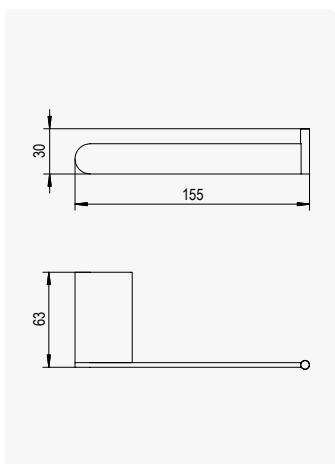

Porta rolos

Toilet roll holder

Portarrollos

Cromado / Chrome	178 000 7CR
Satinox	178 000 7ST
Night Sky	178 000 7NS
Pure White	178 000 7PW
Morning Mist	178 000 7MM
Sunrise	178 000 7SR
Sunset	178 000 7SS