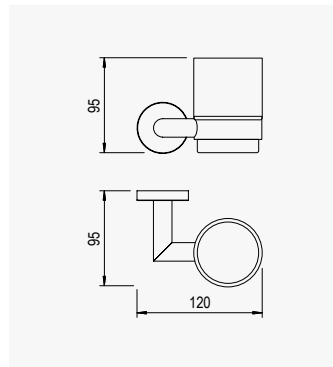

Suporte à parede, com copo em vidro

Wall holder with glass cup

Portavaso

Cromado / Chrome	177 002 1CR
Satinox	177 002 1ST
• Night Sky	177 002 1NS
Pure White	177 002 1PW
Morning Mist	177 002 1MM
Sunrise	177 002 1SR
Sunset	177 002 1SS