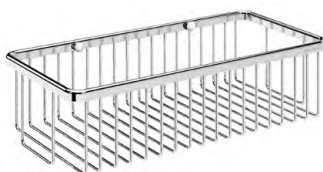

Soft Closing Fingerprint Proof

Balde de lixo com tampa e pedal, Soft Closing - 3 Lt.

Waste bin with lid and pedal, Soft Closing - 3 Lt.

Cubo de basura con tapa y pedal, Cierre Suave - 3 Lt.

Cromado / Chrome	150 000 3CR
Night Sky	150 000 3NS
Pure White	150 000 3PW
Morning Mist	150 000 3MM
Sunrise	150 000 3SR
Sunset	150 000 3SS

Balde de lixo com tampa e pedal, Soft Closing - 8 Lt.

Waste bin with lid and pedal, Soft Closing - 8 Lt.

Cubo de basura con tapa y pedal, Cierre Suave - 8 Lt.

Cromado / Chrome	150 000 8CR
Night Sky	150 000 8NS
Pure White	150 000 8PW
Morning Mist	150 000 8MM
Sunrise	150 000 8SR
Sunset	150 000 8SS

Saboneteira

Soap dish

Jabonera

Cromado / Chrome	149 001 8CR
Night Sky	149 001 8NS
Pure White	149 001 8PW
Morning Mist	149 001 8MM
Sunrise	149 001 8SR
Sunset	149 001 8SS

Saboneteira

Soap dish

Jabonera

Cromado / Chrome	149 001 6CR
Night Sky	149 001 6NS
Pure White	149 001 6PW
Morning Mist	149 001 6MM
Sunrise	149 001 6SR
Sunset	149 001 6SS

Saboneteira triangular

Corner soap dish

Jabonera de ángulo

Cromado / Chrome	149 001 9CR
Night Sky	149 001 9NS
Pure White	149 001 9PW
Morning Mist	149 001 9MM
Sunrise	149 001 9SR
Sunset	149 001 9SS

TA