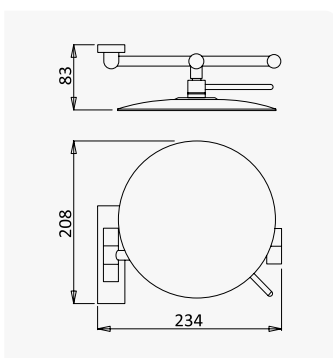

Espelho de aumento à parede 3x - Elo

Wall magnifying mirror 3x - Elo

Espejo de aumento fijación mural 3x - Elo

Cromado / Chrome	147 002 0CR
Night Sky	147 002 0NS
Sunrise PVD	147 002 0PR