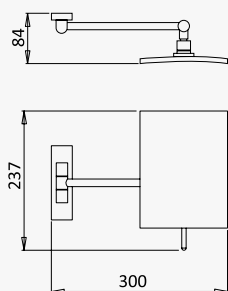

Espelho de aumento à parede 3x - Quadra

Wall magnifying mirror 3x - Quadra

Espejo de aumento fijación mural 3x - Quadra

Cromado / Chrome	147 002 1CR