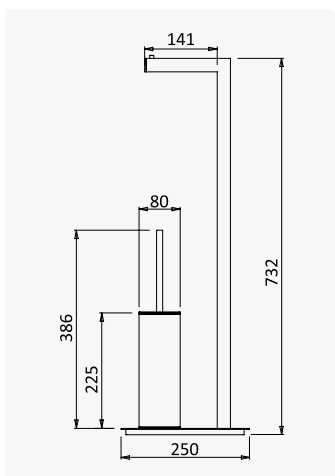

Toalheiro de pé com porta-rolos e piaçaba

Standing towel holder with paper and toilet brush holders

Toallero de pie con portarollo y escubillero

Cromado / Chrome	151 000 3CR
Night Sky	151 000 3NS
Pure White	151 000 3PW
Morning Mist	151 000 3MM
Sunrise	151 000 3SR
Sunset	151 000 3SS