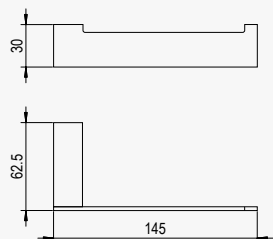

Porta rolos

Toilet roll holder

Portarrollos

Cromado / Chrome	147 000 7CR
Night Sky	147 000 7NS
Pure White	147 000 7PW
Morning Mist	147 000 7MM
Sunrise	147 000 7SR
Sunset	147 000 7SS