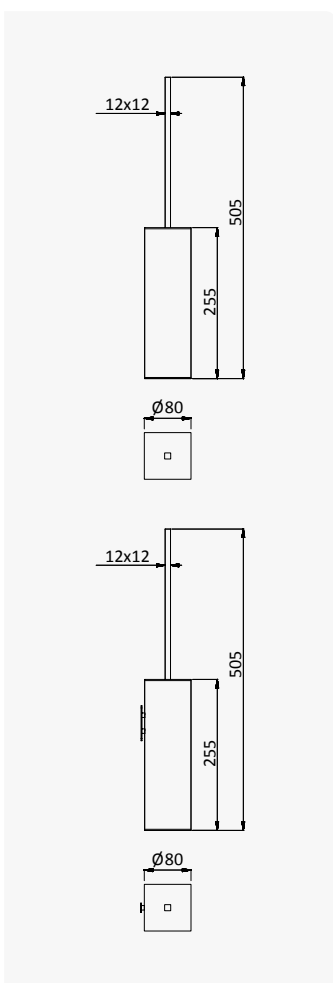

Porta piaçaba - Quadra

Toilet brush set - Quadra

Escobillero - Quadra

Cromado / Chrome	135 001 4CR
Night Sky	135 001 4NS
Pure White	135 001 4PW
Morning Mist	135 001 4MM
Sunrise	135 001 4SR
Sunset	135 001 4SS
Latão Envelhecido / Old Brass / Latón Viejo	135 001 4LE

Porta piaçaba de parede - Quadra

Wall toilet brush set - Quadra

Escobillero de pared - Quadra

Cromado / Chrome	135 001 3CR
Night Sky	135 001 3NS
Pure White	135 001 3PW
Morning Mist	135 001 3MM
Sunrise	135 001 3SR
Sunset	135 001 3SS
Latão Envelhecido / Old Brass / Latón Viejo	135 001 3LE

Easy-close

TA