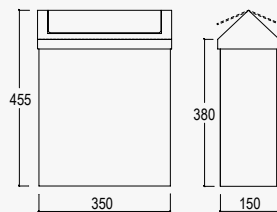

Papeleira sem tampa - 20 Lt.

Rectangular bin with no lid - 20 Lt.

Papelera sin tapa - 20 Lt.

Aço Inox Polido /
Bright Polished Stainless Steel /
Acero Inox Pulido **150 402 OIP**

Aço inox Satinado /
Satin Stainless Steel /
Acero Inox Satinado **150 402 OIS**

Papeleira sem tampa - 30 Lt.

Rectangular bin with no lid - 30 Lt.

Papelera sin tapa - 30 Lt.

Aço Inox Polido /
Bright Polished Stainless Steel /
Acero Inox Pulido **150 403 OIP**

Aço inox Satinado /
Satin Stainless Steel /
Acero Inox Satinado **150 403 OIS**

Papeleira sem tampa - 40 Lt.

Rectangular bin with no lid - 40 Lt.

Papelera sin tapa - 40 Lt.

Aço Inox Polido /
Bright Polished Stainless Steel /
Acero Inox Pulido **150 404 OIP**

Aço inox Satinado /
Satin Stainless Steel /
Acero Inox Satinado **150 404 OIS**

Papeleira com tampa basculante - 20 Lt.

Rectangular bin with swing lid - 20 Lt.

Papelera con tapa basculante - 20 Lt.

Aço Inox Polido /
Bright Polished Stainless Steel /
Acero Inox Pulido **150 502 OIP**

Aço inox Satinado /
Satin Stainless Steel /
Acero Inox Satinado **150 502 OIS**

Papeleira com tampa basculante - 30 Lt.

Rectangular bin with swing lid - 30 Lt.

Papelera con tapa basculante - 30 Lt.

Aço Inox Polido /
Bright Polished Stainless Steel /
Acero Inox Pulido **150 503 OIP**

Aço inox Satinado /
Satin Stainless Steel /
Acero Inox Satinado **150 503 OIS**

TA