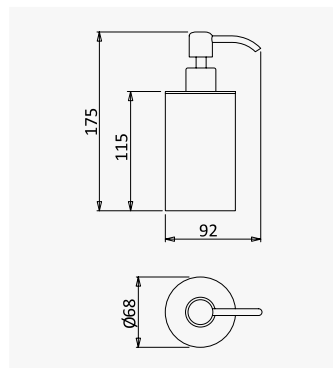

Doseador de sabão 220 ml - Elo

Soap dispenser 220 ml - Elo

Dosificador de jabón líquido 220 ml - Elo

Cromado / Chrome	147 001 8CR
Satinox	147 001 8ST
• Night Sky	147 001 8NS
Pure White	147 001 8PW
Morning Mist	147 001 8MM
Sunrise	147 001 8SR
Sunset	147 001 8SS
Latão Envelhecido / Old Brass / Latón Viejo	147 001 8LE