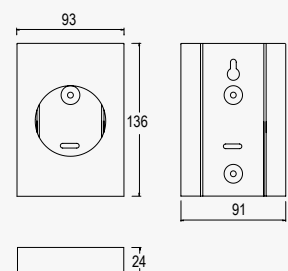

Dispensador bolsas higiénicas

Hygiene bag dispenser

Dispensador bolsas higiénicas

Aço Inox Polido /
Bright Polished Stainless Steel /
Acero Inox Pulido **150 301 0IP**

Aço inox Satinado /
Satin Stainless Steel /
Acero Inox Satinado **150 301 0IS**