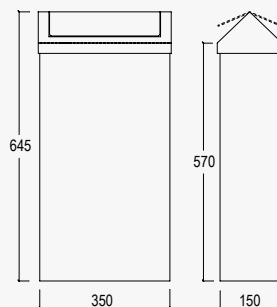

Papeleira sem tampa - 20 Lt.

Rectangular bin with no lid - 20 Lt.

Papelera sin tapa - 20 Lt.

Aço Inox Polido /
Bright Polished Stainless Steel /
Acero Inox Pulido **150 402 OIP**

Aço inox Satinado /
Satin Stainless Steel /
Acero Inox Satinado **150 402 OIS**

Papeleira sem tampa - 30 Lt.

Rectangular bin with no lid - 30 Lt.

Papelera sin tapa - 30 Lt.

Aço Inox Polido /
Bright Polished Stainless Steel /
Acero Inox Pulido **150 403 OIP**

Aço inox Satinado /
Satin Stainless Steel /
Acero Inox Satinado **150 403 OIS**

Papeleira sem tampa - 40 Lt.

Rectangular bin with no lid - 40 Lt.

Papelera sin tapa - 40 Lt.

Aço Inox Polido /
Bright Polished Stainless Steel /
Acero Inox Pulido **150 404 OIP**

Aço inox Satinado /
Satin Stainless Steel /
Acero Inox Satinado **150 404 OIS**

Papeleira com tampa basculante - 20 Lt.

Rectangular bin with swing lid - 20 Lt.

Papelera con tapa basculante - 20 Lt.

Aço Inox Polido /
Bright Polished Stainless Steel /
Acero Inox Pulido **150 502 OIP**

Aço inox Satinado /
Satin Stainless Steel /
Acero Inox Satinado **150 502 OIS**

Papeleira com tampa basculante - 30 Lt.

Rectangular bin with swing lid - 30 Lt.

Papelera con tapa basculante - 30 Lt.

Aço Inox Polido /
Bright Polished Stainless Steel /
Acero Inox Pulido **150 503 OIP**

Aço inox Satinado /
Satin Stainless Steel /
Acero Inox Satinado **150 503 OIS**

TA