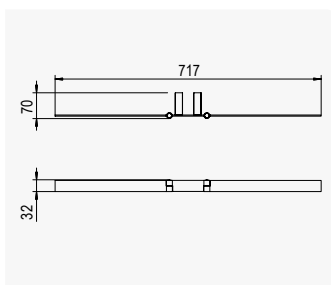

Toalheiro giratório duplo

Double swivelling towel rail

Toallero doble orientable

Cromado / Chrome	176 000 5CR
Night Sky	176 000 5NS
Pure White	176 000 5PW
Morning Mist	176 000 5MM
Sunrise	176 000 5SR
Sunset	176 000 5SS