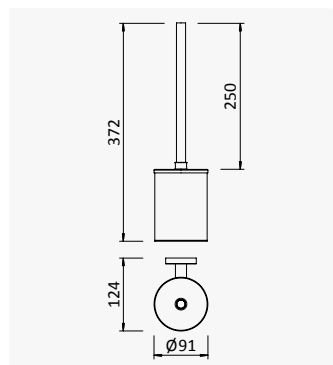

Suporte à parede, com copo em vidro

Wall holder with glass cup

Portavaso

Cromado / Chrome	177 002 1CR
Satinox	177 002 1ST
• Night Sky	177 002 1NS
Pure White	177 002 1PW
Morning Mist	177 002 1MM
Sunrise	177 002 1SR
Sunset	177 002 1SS

Doseador de sabão 250ml , fixação à parede - Elo

Wall mounted soap dispenser 250ml - Elo

Dosificador de jabón líquido 250ml, fijación mural - Elo

Cromado / Chrome	147 001 9CR
Satinox	147 001 9ST
Night Sky	147 001 9NS
Pure White	147 001 9PW
Morning Mist	147 001 9MM
Sunrise	147 001 9SR
Sunset	147 001 9SS
Latão Envelhecido / Old Brass / Latón Viejo	147 001 9LE

Doseador de sabão 220 ml - Elo

Soap dispenser 220 ml - Elo

Dosificador de jabón líquido 220 ml - Elo

Cromado / Chrome	147 001 8CR
Satinox	147 001 8ST
• Night Sky	147 001 8NS
Pure White	147 001 8PW
Morning Mist	147 001 8MM
Sunrise	147 001 8SR
Sunset	147 001 8SS
Latão Envelhecido / Old Brass / Latón Viejo	147 001 8LE

Saboneteira

Soap dish

Jabonera

Cromado / Chrome	177 001 5CR
• Night Sky	177 001 5NS
Pure White	177 001 5PW
Morning Mist	177 001 5MM
Sunrise	177 001 5SR
Sunset	177 001 5SS

Porta piaçaba de parede - Blue

Wall toilet brush set - Blue

Escobillero de pared - Blue

Cromado / Chrome	134 001 7CR
Satinox	134 001 7ST
Night Sky	134 001 7NS
Pure White	134 001 7PW
Morning Mist	134 001 7MM
Sunrise	134 001 7SR
Sunset	134 001 7SS

TA