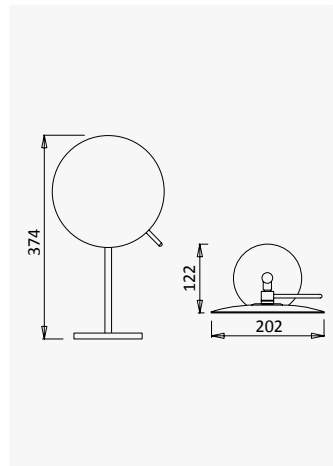

Espelho de aumento de mesa 3x - Elo

Table 3x magnifying mirror - Elo

Espejo de aumento 3x de mesa - Elo

Cromado / Chrome 147 003 OCR
Night Sky 147 003 ONS