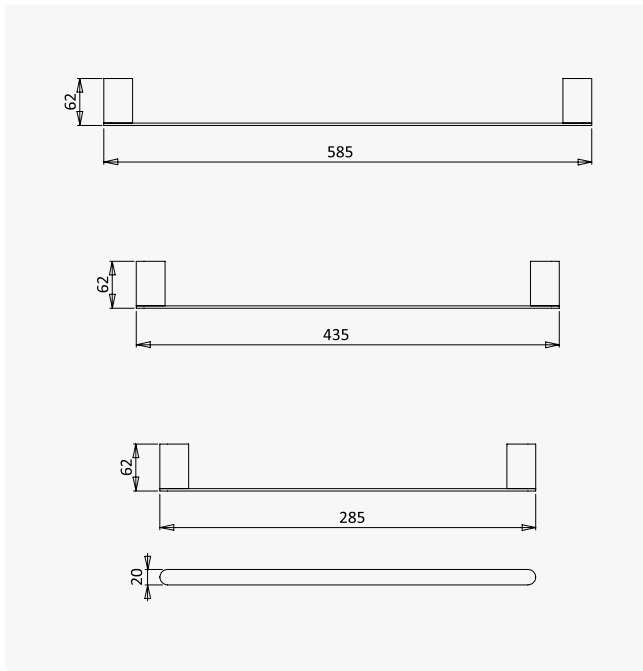

Toalheiro de barra 600mm

Towel rail 600mm

Toallero 600mm

Cromado / Chrome	178 000 1CR
Satinox	178 000 1ST
Night Sky	178 000 1NS
Pure White	178 000 1PW
Morning Mist	178 000 1MM
Sunrise	178 000 1SR
Sunset	178 000 1SS