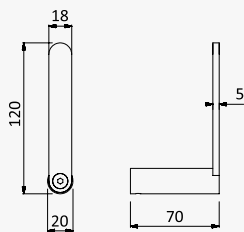

Porta rolos de reserva

Toilet roll holder for spare roll

Portarrollos de reserva

Aço inox Satinado / Satin Stainless Steel / 188 000 8IS
Acero Inox Satinado