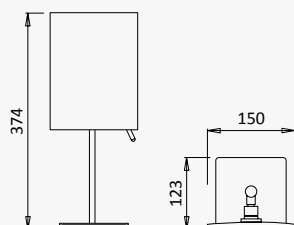

Espelho de aumento de mesa 3x - Quadra

Table 3x magnifying mirror - Quadra

Espejo de aumento 3x de mesa - Quadra

Cromado / Chrome	147 003 1CR
Night Sky	147 003 1NS

TA