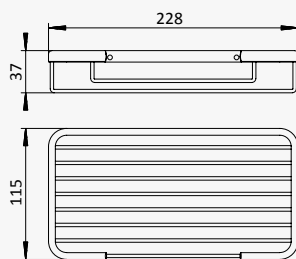

Saboneteira

Soap dish

Jabonera

Cromado / Chrome	149 001 8CR
Night Sky	149 001 8NS
Pure White	149 001 8PW
Morning Mist	149 001 8MM
Sunrise	149 001 8SR
Sunset	149 001 8SS