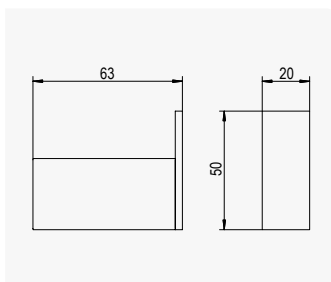

Cabide

Robe hook

Colgador

Cromado / Chrome	176 000 6CR
Night Sky	176 000 6NS
Pure White	176 000 6PW
Morning Mist	176 000 6MM
Sunrise	176 000 6SR
Sunset	176 000 6SS