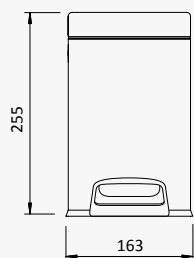

Soft Closing Fingerprint Proof

Balde de lixo com tampa e pedal, Soft Closing - 3 Lt.

Waste bin with lid and pedal, Soft Closing - 3 Lt.

Cubo de basura con tapa y pedal, Cierre Suave - 3 Lt.

Cromado / Chrome	150 000 3CR
Night Sky	150 000 3NS
Pure White	150 000 3PW
Morning Mist	150 000 3MM
Sunrise	150 000 3SR
Sunset	150 000 3SS

Balde de lixo com tampa e pedal, Soft Closing - 8 Lt.

Waste bin with lid and pedal, Soft Closing - 8 Lt.

Cubo de basura con tapa y pedal, Cierre Suave - 8 Lt.

Cromado / Chrome	150 000 8CR
Night Sky	150 000 8NS
Pure White	150 000 8PW
Morning Mist	150 000 8MM
Sunrise	150 000 8SR
Sunset	150 000 8SS