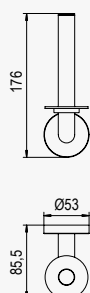

Prateleira 400 mm

Shelf 400 mm

Repisa 400 mm

Cromado / Chrome	177 001 4CR
Satinox	177 001 4ST
Night Sky	177 001 4NS
Pure White	177 001 4PW
Morning Mist	177 001 4MM
Sunrise	177 001 4SR
Sunset	177 001 4SS
Latão Envelhecido / Old Brass / Latón Viejo	177 001 4LE

Cabide

Robe hook

Colgador

Cromado / Chrome	177 000 6CR
Satinox	177 000 6ST
● Night Sky	177 000 6NS
Pure White	177 000 6PW
Morning Mist	177 000 6MM
Sunrise	177 000 6SR
Sunset	177 000 6SS
Latão Envelhecido / Old Brass / Latón Viejo	177 000 6LE
Gunmetal PVD	177 000 6GM
Sunrise PVD	177 000 6PR
Sunset PVD	177 000 6PS

Porta rolos com tampa

Toilet roll holder with cover

Portarrollos con tapa

Cromado / Chrome	177 001 6CR
Satinox	177 001 6ST
● Night Sky	177 001 6NS
Pure White	177 001 6PW
Morning Mist	177 001 6MM
Sunrise	177 001 6SR
Sunset	177 001 6SS

Porta rolos

Toilet roll holder

Portarrollos

Cromado / Chrome	177 000 7CR
Satinox	177 000 7ST
● Night Sky	177 000 7NS
Pure White	177 000 7PW
Morning Mist	177 000 7MM
Sunrise	177 000 7SR
Sunset	177 000 7SS
Latão Envelhecido / Old Brass / Latón Viejo	177 000 7LE
Gunmetal PVD	177 000 7GM
Sunrise PVD	177 000 7PR
Sunset PVD	177 000 7PS

Porta rolos de reserva

Toilet roll holder for spare roll

Portarrollos de reserva

Cromado / Chrome	177 001 3CR
Satinox	177 001 3ST
● Night Sky	177 001 3NS
Pure White	177 001 3PW
Morning Mist	177 001 3MM
Sunrise	177 001 3SR
Sunset	177 001 3SS
Latão Envelhecido / Old Brass / Latón Viejo	177 001 3LE

TA