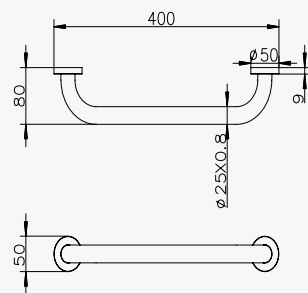

Barra de apoio - 400mm

Bath hand grip - 400mm

Asidero bañera - 400mm

Cromado / Chrome	149 003 0CR
Satinox	149 003 0ST
Night Sky	149 003 0NS
Pure White	149 003 0PW
Morning Mist	149 003 0MM
Sunrise	149 003 0SR
Sunset	149 003 0SS