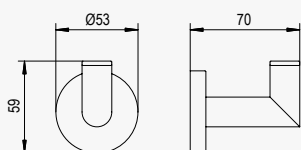

Prateleira 400 mm

Shelf 400 mm

Repisa 400 mm

Cromado / Chrome	177 001 4CR
Satinox	177 001 4ST
Night Sky	177 001 4NS
Pure White	177 001 4PW
Morning Mist	177 001 4MM
Sunrise	177 001 4SR
Sunset	177 001 4SS
Latão Envelhecido / Old Brass / Latón Viejo	177 001 4LE

Cabide

Robe hook

Colgador

Cromado / Chrome	177 000 6CR
Satinox	177 000 6ST
● Night Sky	177 000 6NS
Pure White	177 000 6PW
Morning Mist	177 000 6MM
Sunrise	177 000 6SR
Sunset	177 000 6SS
Latão Envelhecido / Old Brass / Latón Viejo	177 000 6LE
Gunmetal PVD	177 000 6GM
Sunrise PVD	177 000 6PR
Sunset PVD	177 000 6PS