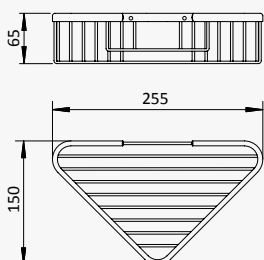

Soft Closing Fingerprint Proof

Balde de lixo com tampa e pedal, Soft Closing - 3 Lt.

Waste bin with lid and pedal, Soft Closing - 3 Lt.

Cubo de basura con tapa y pedal, Cierre Suave - 3 Lt.

Cromado / Chrome	150 000 3CR
Night Sky	150 000 3NS
Pure White	150 000 3PW
Morning Mist	150 000 3MM
Sunrise	150 000 3SR
Sunset	150 000 3SS

Balde de lixo com tampa e pedal, Soft Closing - 8 Lt.

Waste bin with lid and pedal, Soft Closing - 8 Lt.

Cubo de basura con tapa y pedal, Cierre Suave - 8 Lt.

Cromado / Chrome	150 000 8CR
Night Sky	150 000 8NS
Pure White	150 000 8PW
Morning Mist	150 000 8MM
Sunrise	150 000 8SR
Sunset	150 000 8SS

Saboneteira

Soap dish

Jabonera

Cromado / Chrome	149 001 8CR
Night Sky	149 001 8NS
Pure White	149 001 8PW
Morning Mist	149 001 8MM
Sunrise	149 001 8SR
Sunset	149 001 8SS

Saboneteira

Soap dish

Jabonera

Cromado / Chrome	149 001 6CR
Night Sky	149 001 6NS
Pure White	149 001 6PW
Morning Mist	149 001 6MM
Sunrise	149 001 6SR
Sunset	149 001 6SS

Saboneteira triangular

Corner soap dish

Jabonera de ángulo

Cromado / Chrome	149 001 9CR
Night Sky	149 001 9NS
Pure White	149 001 9PW
Morning Mist	149 001 9MM
Sunrise	149 001 9SR
Sunset	149 001 9SS

TA