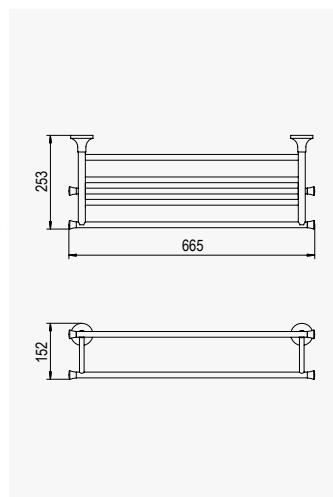

Toalheiro de barra 600mm

Towel rail 600mm

Toallero 600mm

Cromado / Chrome	179 000 1CR
Night Sky	179 000 1NS
Latão Envelhecido / Old Brass / Latón Viejo	179 000 1LE
Ouro 24kt / Gold 24kt / Oro 24kt	179 000 1OR

Toalheiro de barra 500mm

Towel rail 500mm

Toallero 500mm

Cromado / Chrome	179 000 4CR
Night Sky	179 000 4NS
Latão Envelhecido / Old Brass / Latón Viejo	179 000 4LE
Ouro 24kt / Gold 24kt / Oro 24kt	179 000 4OR

Toalheiro de barra 300mm

Towel rail 300mm

Toallero 300mm

Cromado / Chrome	179 000 3CR
Night Sky	179 000 3NS
Latão Envelhecido / Old Brass / Latón Viejo	179 000 3LE
Ouro 24kt / Gold 24kt / Oro 24kt	179 000 3OR

Toalheiro de argola

Towel ring

Toallero de aro

Cromado / Chrome	179 001 6CR
Night Sky	179 001 6NS
Latão Envelhecido / Old Brass / Latón Viejo	179 001 6LE
Ouro 24kt / Gold 24kt / Oro 24kt	179 001 6OR

Prateleira com toalheiro 600 mm

Shelf with towel rail 600 mm

Repisa con toallero 600 mm

Cromado / Chrome	179 001 2CR
Night Sky	179 001 2NS