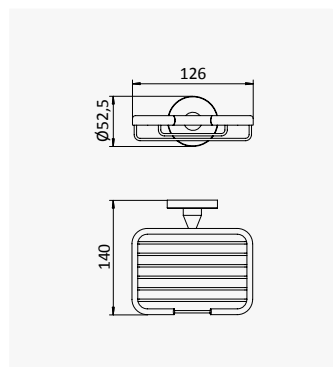

Saboneteira

Soap dish

Jabonera

Cromado / Chrome	177 001 5CR
• Night Sky	177 001 5NS
Pure White	177 001 5PW
Morning Mist	177 001 5MM
Sunrise	177 001 5SR
Sunset	177 001 5SS

Porta piaçaba de parede - Blue

Wall toilet brush set - Blue

Escobillero de pared - Blue

Cromado / Chrome	134 001 7CR
Satinox	134 001 7ST
Night Sky	134 001 7NS
Pure White	134 001 7PW
Morning Mist	134 001 7MM
Sunrise	134 001 7SR
Sunset	134 001 7SS

TA