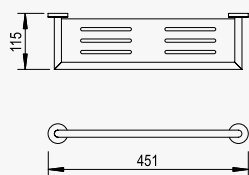

Prateleira 400 mm

Shelf 400 mm

Repisa 400 mm

Cromado / Chrome	177 001 4CR
Satinox	177 001 4ST
Night Sky	177 001 4NS
Pure White	177 001 4PW
Morning Mist	177 001 4MM
Sunrise	177 001 4SR
Sunset	177 001 4SS
Latão Envelhecido / Old Brass / Latón Viejo	177 001 4LE

Cabide

Robe hook

Colgador

Cromado / Chrome	177 000 6CR
Satinox	177 000 6ST
● Night Sky	177 000 6NS
Pure White	177 000 6PW
Morning Mist	177 000 6MM
Sunrise	177 000 6SR
Sunset	177 000 6SS
Latão Envelhecido / Old Brass / Latón Viejo	177 000 6LE
Gunmetal PVD	177 000 6GM
Sunrise PVD	177 000 6PR
Sunset PVD	177 000 6PS

Porta rolos com tampa

Toilet roll holder with cover

Portarrollos con tapa

Cromado / Chrome	177 001 6CR
Satinox	177 001 6ST
● Night Sky	177 001 6NS
Pure White	177 001 6PW
Morning Mist	177 001 6MM
Sunrise	177 001 6SR
Sunset	177 001 6SS

Porta rolos

Toilet roll holder

Portarrollos

Cromado / Chrome	177 000 7CR
Satinox	177 000 7ST
● Night Sky	177 000 7NS
Pure White	177 000 7PW
Morning Mist	177 000 7MM
Sunrise	177 000 7SR
Sunset	177 000 7SS
Latão Envelhecido / Old Brass / Latón Viejo	177 000 7LE
Gunmetal PVD	177 000 7GM
Sunrise PVD	177 000 7PR
Sunset PVD	177 000 7PS

Porta rolos de reserva

Toilet roll holder for spare roll

Portarrollos de reserva

Cromado / Chrome	177 001 3CR
Satinox	177 001 3ST
● Night Sky	177 001 3NS
Pure White	177 001 3PW
Morning Mist	177 001 3MM
Sunrise	177 001 3SR
Sunset	177 001 3SS
Latão Envelhecido / Old Brass / Latón Viejo	177 001 3LE

TA