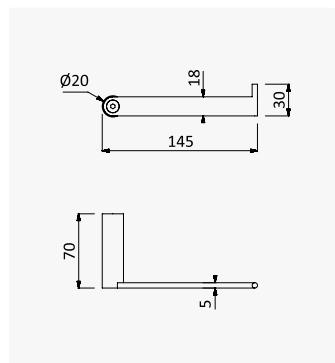

Toalheiro de barra 600 mm

Towel rail 600mm

Toallero 600mm

Aço inox Satinado / Satin Stainless Steel /
Acero Inox Satinado **188 000 1IS**

Toalheiro de barra 450 mm

Towel rail 450mm

Toallero 450mm

Aço inox Satinado / Satin Stainless Steel /
Acero Inox Satinado **188 000 2IS**

Toalheiro de barra 300 mm

Towel rail 300mm

Toallero 300mm

Aço inox Satinado / Satin Stainless Steel /
Acero Inox Satinado **188 000 3IS**

Prateleira 400 mm

Shelf 400 mm

Repisa 400 mm

Aço inox Satinado / Satin Stainless Steel /
Acero Inox Satinado **188 000 6IS**

Cabide

Robe hook

Colgador

Aço inox Satinado / Satin Stainless Steel /
Acero Inox Satinado **188 000 9IS**

Porta rolos

Toilet roll holder

Portarrollos

Aço inox Satinado / Satin Stainless Steel /
Acero Inox Satinado **188 000 7IS**

TA