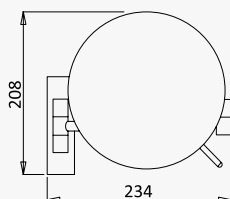

Espelho de aumento à parede 3x - Elo

Wall magnifying mirror 3x - Elo

Espejo de aumento fijación mural 3x - Elo

Cromado / Chrome	147 002 0CR
● Night Sky	147 002 0NS
Sunrise PVD	147 002 0PR