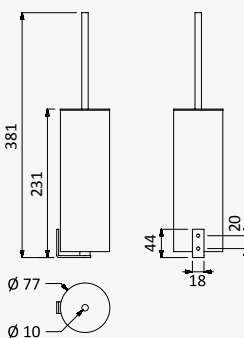

Porta piaçaba de parede

Wall toilet brush set

Escobillero de pared

Aço inox Satinado / Satin Stainless Steel / 188 001 4IS
Acero Inox Satinado