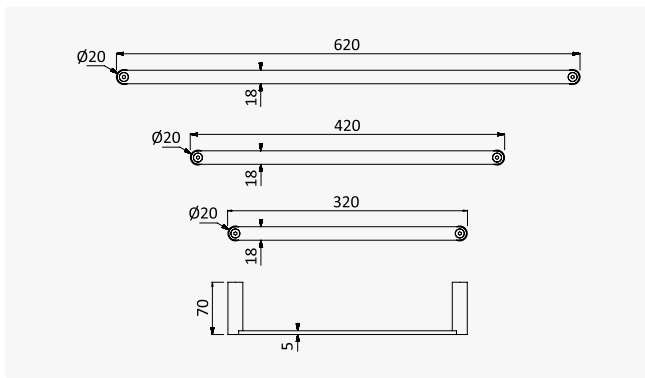

# Accesórios de Banho

Bath Accessories | Accesorios Baño

21\_22

TA

**Toalheiro de barra 600 mm**
*Towel rail 600mm*
*Toallero 600mm*

 Aço inox Satinado / Satin Stainless Steel /  
 Acero Inox Satinado **188 000 1IS**

**Toalheiro de barra 450 mm**
*Towel rail 450mm*
*Toallero 450mm*

 Aço inox Satinado / Satin Stainless Steel /  
 Acero Inox Satinado **188 000 2IS**
**Toalheiro de barra 300 mm**
*Towel rail 300mm*
*Toallero 300mm*