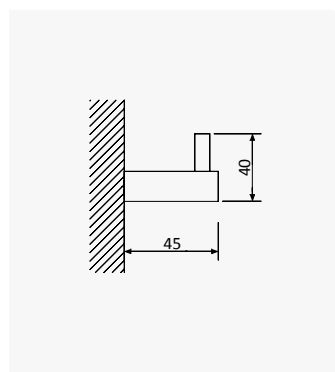

Cabide

Robe hook

Colgador

Cromado / Chrome	136 001 0CR
Satinox	136 001 0ST
Night Sky	136 001 0NS
Pure White	136 001 0PW
Morning Mist	136 001 0MM
Sunrise	136 001 0SR
Sunset	136 001 0SS
Latão Envelhecido / Old Brass / Latón Viejo	136 001 0LE