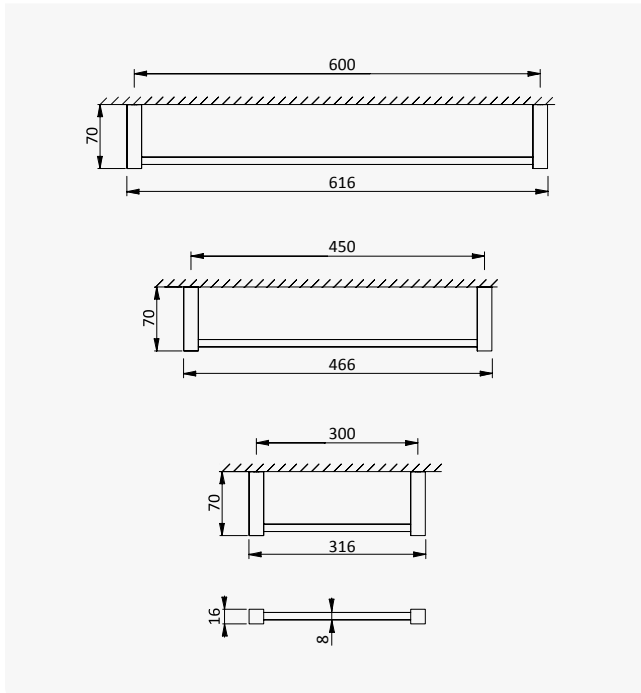

**Toalheiro de barra 600mm**
*Towel rail 600mm*
*Toallero 600mm*

Cromado / Chrome	135 000 1CR
Night Sky	135 000 1NS
Pure White	135 000 1PW
Morning Mist	135 000 1MM
Sunrise	135 000 1SR
Sunset	135 000 1SS
Latão Envelhecido / Old Brass / Latón Viejo	135 000 1LE