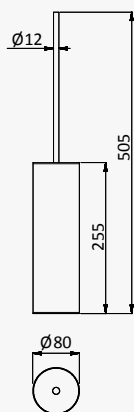

Auto-close

Porta piaçaba - Elo

Toilet brush set - Elo

Escobillero - Elo

Cromado / Chrome	134 001 3CR
Satinox	134 001 3ST
● Night Sky	134 001 3NS
Pure White	134 001 3PW
Morning Mist	134 001 3MM
Sunrise	134 001 3SR
Sunset	134 001 3SS
Latão Envelhecido / Old Brass / Latón Viejo	134 001 3LE
Gunmetal PVD	134 001 3GM
Sunrise PVD	134 001 3PR
Sunset PVD	134 001 3PS

Porta piaçaba de parede - Elo

Wall toilet brush set - Elo

Escobillero de pared - Elo

Cromado / Chrome	134 001 4CR
Satinox	134 001 4ST
● Night Sky	134 001 4NS
Pure White	134 001 4PW
Morning Mist	134 001 4MM
Sunrise	134 001 4SR
Sunset	134 001 4SS
Latão Envelhecido / Old Brass / Latón Viejo	134 001 4LE
Gunmetal PVD	134 001 4GM
Sunrise PVD	134 001 4PR
Sunset PVD	134 001 4PS

Espelho de aumento à parede 3x - Elo

Wall magnifying mirror 3x - Elo

Espejo de aumento fijación mural 3x - Elo

Cromado / Chrome	147 002 0CR
● Night Sky	147 002 0NS
Sunrise PVD	147 002 0PR

Espelho de aumento de mesa 3x - Elo

Table 3x magnifying mirror - Elo

Espejo de aumento 3x de mesa - Elo

Cromado / Chrome	147 003 0CR
● Night Sky	147 003 0NS

TA