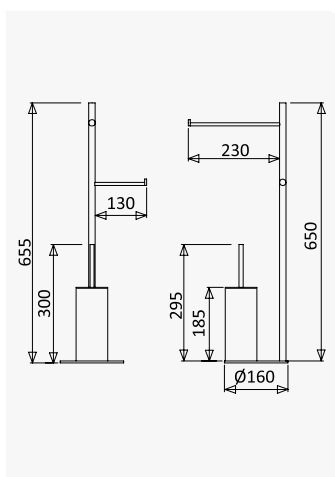

Toalheiro de pé com toalheiro, porta-rolos e piaçaba

Standing towel holder with towel, paper and toilet brush holders

Toallero de pie con toallero, portarollo y escubillero

Cromado / Chrome	151 000 7CR
Satinox	151 000 7ST
Night Sky	151 000 7NS
Pure White	151 000 7PW
Morning Mist	151 000 7MM
Sunrise	151 000 7SR
Sunset	151 000 7SS