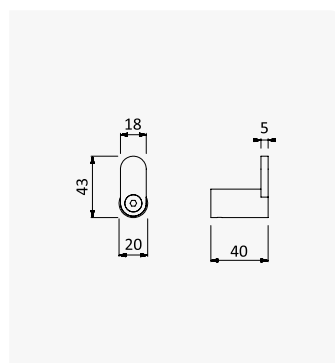

Cabide

Robe hook

Colgador

Aço inox Satinado / Satin Stainless Steel /
Acero Inox Satinado **188 000 9IS**

Porta rolos

Toilet roll holder

Portarrollos

Aço inox Satinado / Satin Stainless Steel /
Acero Inox Satinado **188 000 7IS**

TA