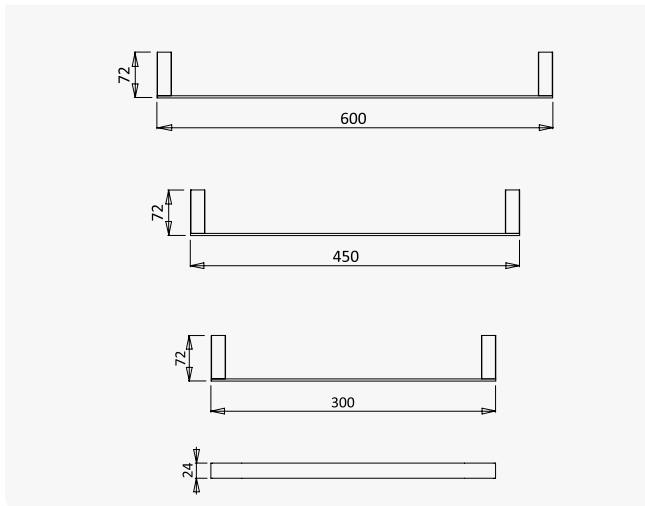

Toalheiro de barra 600mm

Towel rail 600mm

Toallero 600mm

Cromado / Chrome	176 000 1CR
Night Sky	176 000 1NS
Pure White	176 000 1PW
Morning Mist	176 000 1MM
Sunrise	176 000 1SR
Sunset	176 000 1SS