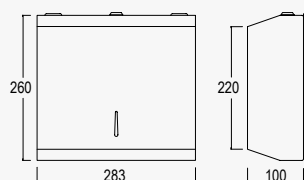

Dispensador de toalhas de papel de fixação à parede

Wall mounted paper towel dispenser

Dispensador de toallas de papel de fijación mural

Aço inox Satinado /
Satin Stainless Steel /
Acero Inox Satinado **150 101 0IS**