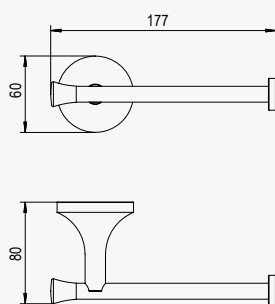

Porta rolos

Toilet roll holder

Portarrollos

Cromado / Chrome	179 000 7CR
Night Sky	179 000 7NS
Latão Envelhecido / Old Brass / Latón Viejo	179 000 7LE
Ouro 24kt / Gold 24kt / Oro 24kt	179 000 7OR