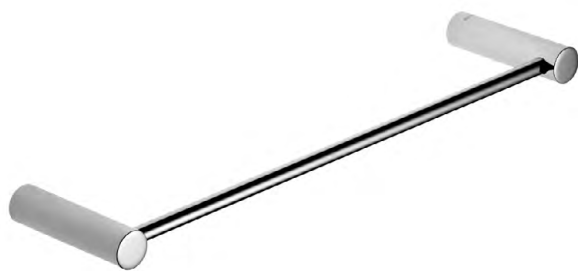

**Porta piaçaba de parede - Quadra**
*Wall toilet brush set - Quadra*
*Escobillero de pared - Quadra*

Cromado / Chrome	135 001 3CR
Night Sky	135 001 3NS
Pure White	135 001 3PW
Morning Mist	135 001 3MM
Sunrise	135 001 3SR
Sunset	135 001 3SS
Latão Envelhecido / Old Brass / Latón Viejo	135 001 3LE

Easy-close

TA

**Toalheiro de barra 600mm**
*Towel rail 600mm*
*Toallero 600mm*

Cromado / Chrome	136 000 1CR
Satinox	136 000 1ST
Night Sky	136 000 1NS
Pure White	136 000 1PW
Morning Mist	136 000 1MM
Sunrise	136 000 1SR
Sunset	136 000 1SS
Latão Envelhecido / Old Brass / Latón Viejo	136 000 1LE