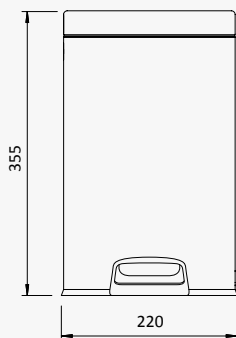

Soft Closing Fingerprint Proof

Balde de lixo com tampa e pedal, Soft Closing - 3 Lt.

Waste bin with lid and pedal, Soft Closing - 3 Lt.

Cubo de basura con tapa y pedal, Cierre Suave - 3 Lt.

Cromado / Chrome	150 000 3CR
Night Sky	150 000 3NS
Pure White	150 000 3PW
Morning Mist	150 000 3MM
Sunrise	150 000 3SR
Sunset	150 000 3SS

Balde de lixo com tampa e pedal, Soft Closing - 8 Lt.

Waste bin with lid and pedal, Soft Closing - 8 Lt.

Cubo de basura con tapa y pedal, Cierre Suave - 8 Lt.

Cromado / Chrome	150 000 8CR
Night Sky	150 000 8NS
Pure White	150 000 8PW
Morning Mist	150 000 8MM
Sunrise	150 000 8SR
Sunset	150 000 8SS