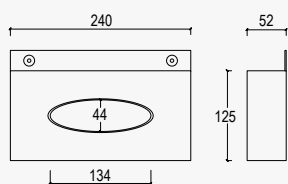

Porta-lenços de papel

Tissue dispenser

Dispensador de pañuelos de papel

Aço Inox Polido /
Bright Polished Stainless Steel /
Acero Inox Pulido **149 002 3IP**

Aço inox Satinado /
Satin Stainless Steel /
Acero Inox Satinado **149 002 3IS**

Porta-lenços, fixação à parede

Wall mounted tissue dispenser

Dispensador de pañuelos de papel, fijación mural

Aço Inox Polido /
Bright Polished Stainless Steel /
Acero Inox Pulido **149 012 3IP**

Aço inox Satinado /
Satin Stainless Steel /
Acero Inox Satinado **149 012 3IS**