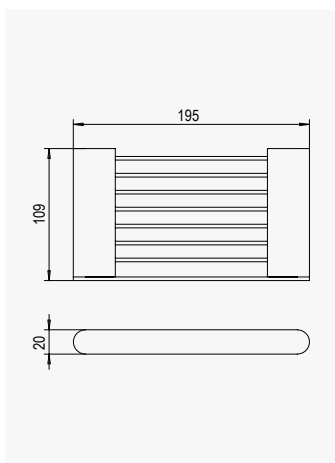

Saboneteira

Soap dish

Jabonera

Cromado / Chrome	178 001 5CR
Satinox	178 001 5ST
Night Sky	178 001 5NS
Pure White	178 001 5PW
Morning Mist	178 001 5MM
Sunrise	178 001 5SR
Sunset	178 001 5SS