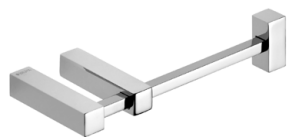

Porta rolos

Toilet roll holder

Portarrollos

Cromado / Chrome	135 000 7CR
Night Sky	135 000 7NS
Pure White	135 000 7PW
Morning Mist	135 000 7MM
Sunrise	135 000 7SR
Sunset	135 000 7SS
Latão Envelhecido / Old Brass / Latón Viejo	135 000 7LE