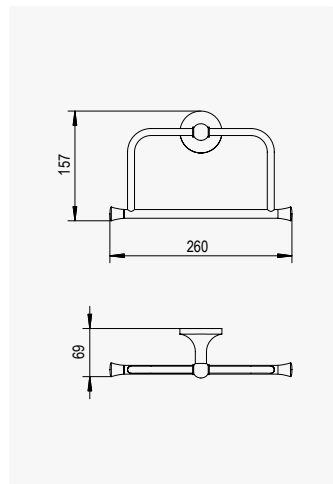

Toalheiro de barra 300mm

Towel rail 300mm

Toallero 300mm

Cromado / Chrome	179 000 3CR
Night Sky	179 000 3NS
Latão Envelhecido / Old Brass / Latón Viejo	179 000 3LE
Ouro 24kt / Gold 24kt / Oro 24kt	179 000 3OR

Toalheiro de argola

Towel ring

Toallero de aro

Cromado / Chrome	179 001 6CR
Night Sky	179 001 6NS
Latão Envelhecido / Old Brass / Latón Viejo	179 001 6LE
Ouro 24kt / Gold 24kt / Oro 24kt	179 001 6OR

Prateleira com toalheiro 600 mm

Shelf with towel rail 600 mm

Repisa con toallero 600 mm

Cromado / Chrome	179 001 2CR
Night Sky	179 001 2NS