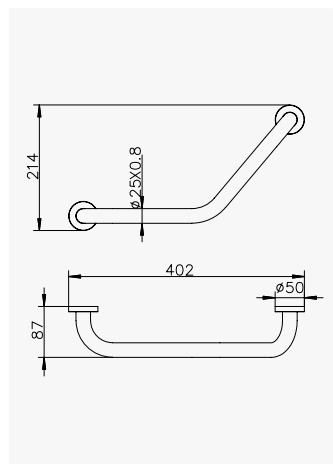

Espelho de aumento de mesa 3x - Elo

Table 3x magnifying mirror - Elo

Espejo de aumento 3x de mesa - Elo

Cromado / Chrome 147 003 OCR
Night Sky 147 003 ONS

Espelho de aumento de mesa 3x - Quadra

Table 3x magnifying mirror - Quadra

Espejo de aumento 3x de mesa - Quadra

Cromado / Chrome 147 003 1CR
Night Sky 147 003 1NS

Barra de apoio - 400mm

Bath hand grip - 400mm

Asidero bañera - 400mm

Cromado / Chrome 149 003 OCR
Satinox 149 003 OST
Night Sky 149 003 ONS
Pure White 149 003 OPW
Morning Mist 149 003 OMM
Sunrise 149 003 OSR
Sunset 149 003 OSS

Barra de apoio ângulo 130°

130° angle grab bar

Barra de apoio ángulo 130°

Cromado / Chrome 149 001 2CR
Satinox 149 001 2ST
Night Sky 149 001 2NS
Pure White 149 001 2PW
Morning Mist 149 001 2MM
Sunrise 149 001 2SR
Sunset 149 001 2SS

TA