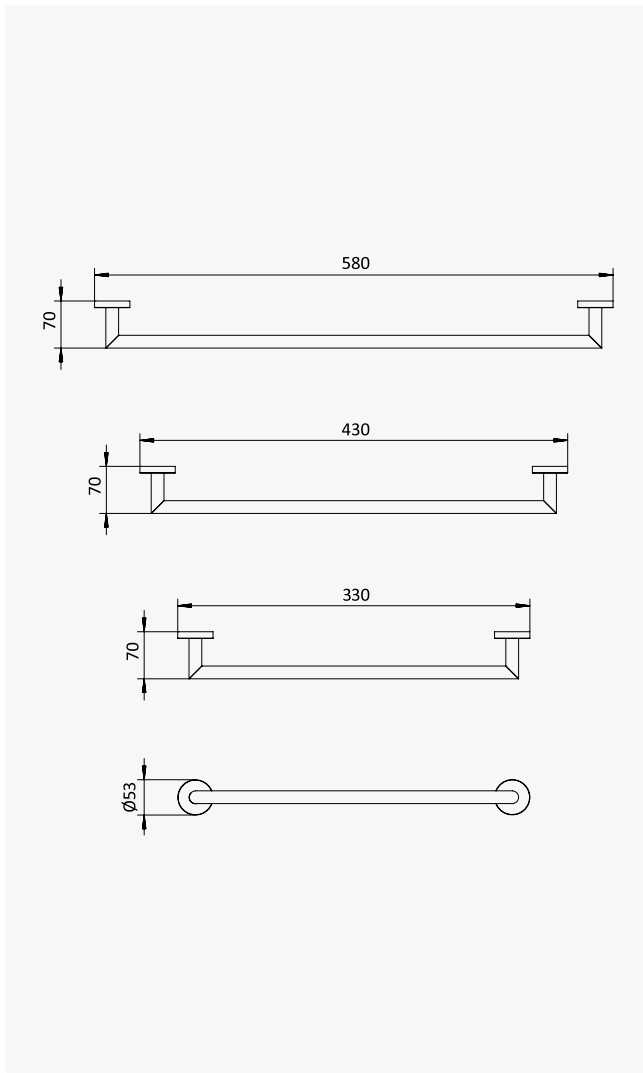

Toalheiro de barra 300mm

Towel rail 300mm

Toallero 300mm

Cromado / Chrome	177 000 3CR
Satinox	177 000 3ST
• Night Sky	177 000 3NS
Pure White	177 000 3PW
Morning Mist	177 000 3MM
Sunrise	177 000 3SR
Sunset	177 000 3SS
Latão Envelhecido / Old Brass / Latón Viejo	177 000 3LE
Gunmetal PVD	177 000 3GM
Sunrise PVD	177 000 3PR
Sunset PVD	177 000 3PS

Prateleira com toalheiro 600 mm

Shelf with towel rail 600 mm

Repisa con toallero 600 mm

Cromado / Chrome	177 001 2CR
Satinox	177 001 2ST
• Night Sky	177 001 2NS
Pure White	177 001 2PW
Morning Mist	177 001 2MM
Sunrise	177 001 2SR
Sunset	177 001 2SS

TA