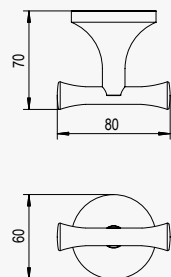

Cabide

Robe hook

Colgador

Cromado / Chrome	179 000 6CR
Night Sky	179 000 6NS
Latão Envelhecido / Old Brass / Latón Viejo	179 000 6LE
Ouro 24kt / Gold 24kt / Oro 24kt	179 000 6OR