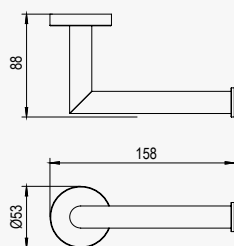

Porta rolos

Toilet roll holder

Portarrollos

Cromado / Chrome	177 000 7CR
Satinox	177 000 7ST
● Night Sky	177 000 7NS
Pure White	177 000 7PW
Morning Mist	177 000 7MM
Sunrise	177 000 7SR
Sunset	177 000 7SS
Latão Envelhecido / Old Brass / Latón Viejo	177 000 7LE
Gunmetal PVD	177 000 7GM
Sunrise PVD	177 000 7PR
Sunset PVD	177 000 7PS

Porta rolos de reserva

Toilet roll holder for spare roll

Portarrollos de reserva

Cromado / Chrome	177 001 3CR
Satinox	177 001 3ST
● Night Sky	177 001 3NS
Pure White	177 001 3PW
Morning Mist	177 001 3MM
Sunrise	177 001 3SR
Sunset	177 001 3SS
Latão Envelhecido / Old Brass / Latón Viejo	177 001 3LE