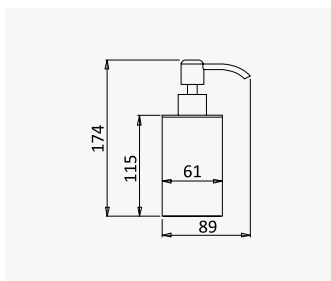

Doseador de sabão 220 ml - Quadra

Soap dispenser 220 ml - Quadra

Dosificador de jabón líquido 220 ml - Quadra

Cromado / Chrome	147 001 7CR
Night Sky	147 001 7NS

Porta-copos para escova de dentes

Toothbrush tumbler

Portavasos

Cromado / Chrome	176 000 7CR
Night Sky	176 000 7NS