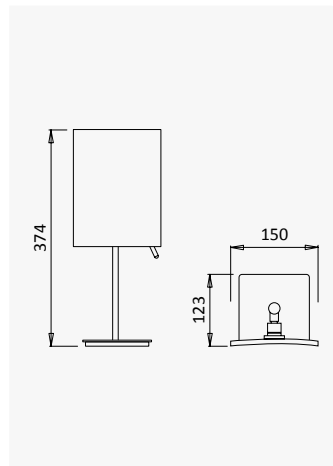

Cromado / Chrome	147 002 1CR
------------------	-------------

TA

**Espelho de aumento de mesa 3x - Elo**

*Table 3x magnifying mirror - Elo*

*Espejo de aumento 3x de mesa - Elo*

Cromado / Chrome 147 003 OCR  
 Night Sky 147 003 ONS