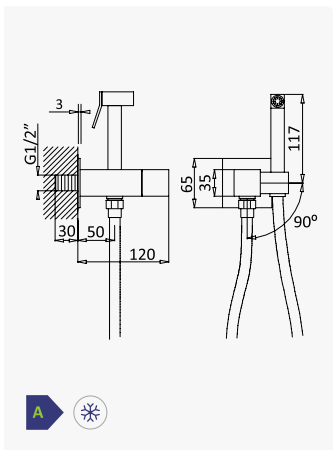

INT 500 1NO

**Torneira para bidé WC. Chuveiro em latão - Quadra**

*Tap for bidet/toilets. Brass handshower - Quadra*

*Grifo para bidé WC. Ducha em latón - Quadra*

6 l/m

Latão / Brass  
Latón

Chrome / Chromé	102 870 1CR
Night Sky	102 870 1NS
Pure White	102 870 1PW
Morning Mist	102 870 1MM
Sunrise	102 870 1SR
Sunset	102 870 1SS