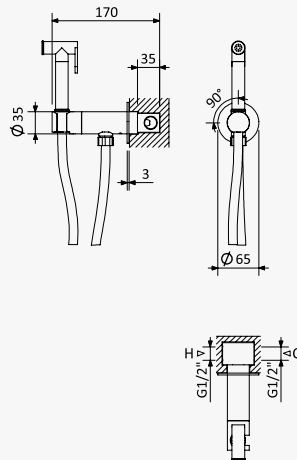

Opção: Chuveiro de mão em latão

Option: Brass handshower

Opción: Ducha de mano en latón

	Chrome / Chromé	145 513 8CR
	Satinox	145 513 8ST
	Night Sky	145 513 8NS
	Pure White	145 513 8PW
	Morning Mist	145 513 8MM
	Sunrise	145 513 8SR
	Sunset	145 513 8SS

	Latão Envelhecido / Old Brass / Latón Viejo	145 513 8LE
	Ouro 24kt / Gold 24kt / Oro 24kt	145 513 8OR
	Steel PVD	145 513 8PX
	Gunmetal PVD	145 513 8GM
	Sunrise PVD	145 513 8PR
	Sunset PVD	145 513 8PS
	Gold PVD	145 513 8PO