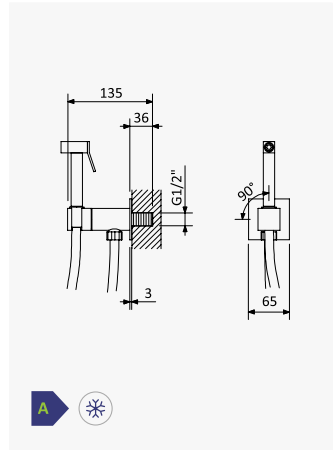

Torneira para bidé WC, abertura 90°. Chuveiro em latão - Quadra

Tap for bidet/toilets, 90° opening. Brass handshower - Quadra

Grifo para bidé WC, abertura 90°. Ducha en latón - Quadra

6 l/m

Latão / Brass
Latón

Chrome / Chromé	145 513 4CR
Night Sky	145 513 4NS
Pure White	145 513 4PW
Morning Mist	145 513 4MM
Sunrise	145 513 4SR
Sunset	145 513 4SS