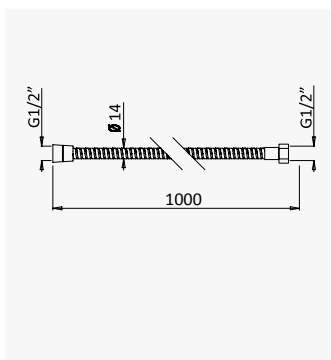

Bicha de chuveiro em metal para bidé/WC - 1,0 m

Metal bidet/toilets shower hose - 1,0 m

Flexo em metal para bidé/WC - 1,0 m

Latão Envelhecido / Old Brass / Latón Viejo	145 630 OLE