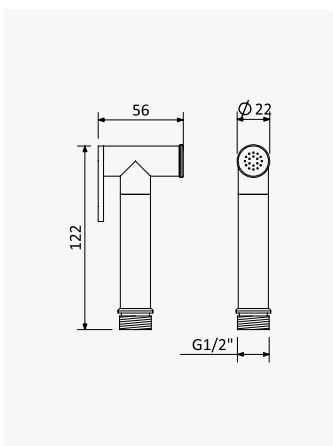

Chuveiro com botão de acionamento em latão - Elo

Brass push button handshower - Elo

Teleducha de botón en latón - Elo

Chrome / Chromé 145 582 7CR
Satinox 145 582 7ST
Night Sky 145 582 7NS
Pure White 145 582 7PW
Morning Mist 145 582 7MM
Sunrise 145 582 7SR
Sunset 145 582 7SS
Latão Envelhecido / Old Brass / Latón Viejo 145 582 7LE
Ouro 24kt / Gold 24kt / Oro 24kt 145 582 7OR
Gunmetal PVD 145 582 7GM
Sunrise PVD 145 582 7PR
Sunset PVD 145 582 7PS
Gold PVD 145 582 7PO