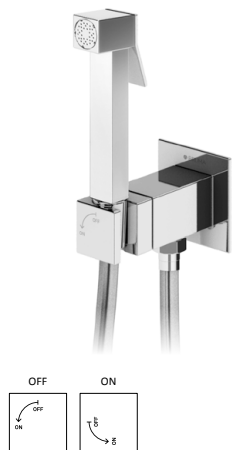

INT 500 1NO

**Torneira para bidé WC, abertura 90°, em aço inox**
*Stainless steel tap for bidet/toilets, 90° opening*
*Grifo para bidé WC, abertura 90°, em aço inox*

6 l/m Aço Inox Satinado /  
Satin Stainless Steel / 186 513 6IS  
INOX Acero Inox Satinado

**Misturadora para bidé WC, abertura 90°, em aço inox**
*Stainless steel single lever mixer for bidet/toilets, 90° opening*
*Mezclador de empotrar para bidé WC, abertura 90°, em aço inox*

6 l/m Aço Inox Satinado /  
Satin Stainless Steel / 186 513 8IS  
INOX Acero Inox Satinado

INT 500 1NO

BD/WC

**Torneira para bidé WC, abertura 90°. Chuveiro em latão - Quadra**

Tap for bidet/toilets, 90° opening. Brass handshower - Quadra

Grifo para bidé WC, abertura 90°. Ducha en latón - Quadra