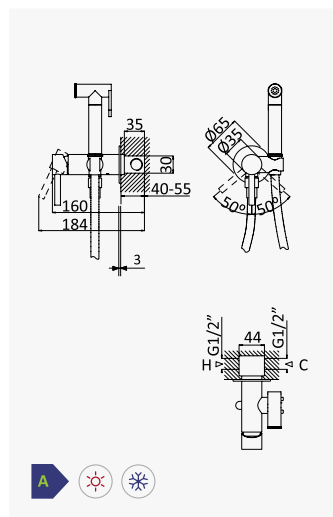

**Misturadora de encastrar para bidé WC. Chuveiro em ABS - EloR**

Concealed single lever mixer bidet/toilets. ABS handshower - EloR

Mezclador de empotrar para bidé WC. Ducha en ABS - EloR

6 l/m

ABS

Chrome / Chromé	107 860 1CR
-----------------	-------------