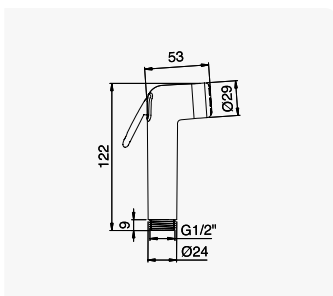

Chuveiro com botão de acionamento em ABS - Elo

ABS push button handshower - Elo

Teleducha de botón en ABS - Elo

Chrome / Chromé 145 582 6CR