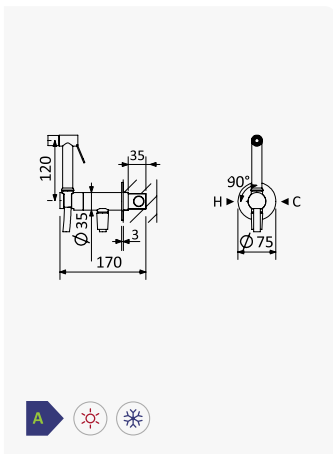

Torneira para bidé WC, abertura 90°. Chuveiro em ABS - EloQ

Tap for bidet/toilets, 90° opening. ABS handshower - EloQ

Grifo para bidé WC, abertura 90°. Ducha em ABS - EloQ

6 l/m Chrome / Chromé 145 514 5CR
ABS

Opção: Chuveiro de mão em latão

Option: Brass handshower

Opción: Ducha de mano en latón

6 l/m Chrome / Chromé 145 514 6CR
Satinox 145 514 6ST
Night Sky 145 514 6NS
Pure White 145 514 6PW
Morning Mist 145 514 6MM
Sunrise 145 514 6SR
Sunset 145 514 6SS

Misturadora para bidé WC, abertura 90°. Chuveiro em ABS - EloQ

Single lever mixer for bidet/toilets, 90° opening. ABS handshower - EloQ

Mezclador de empotrar para bidé WC, abertura 90°. Ducha em ABS - EloQ

6 l/m Chrome / Chromé 145 516 5CR
ABS INT 500 1NO

Opção: Chuveiro de mão em latão

Option: Brass handshower

Opción: Ducha de mano en latón

6 l/m Chrome / Chromé 145 513 3CR
Satinox 145 513 3ST
Night Sky 145 513 3NS
Pure White 145 513 3PW
Morning Mist 145 513 3MM
Sunrise 145 513 3SR
Sunset 145 513 3SS

INT 500 1NO

Torneira para bidé WC, abertura 90°, em aço inox

Stainless steel tap for bidet/toilets, 90° opening

Grifo para bidé WC, abertura 90°, em aço inox

6 l/m Aço Inox Satinado /
Satin Stainless Steel / 186 513 6IS
INOX Acero Inox Satinado

Misturadora para bidé WC, abertura 90°, em aço inox

Stainless steel single lever mixer for bidet/toilets, 90° opening

Mezclador de empotrar para bidé WC, abertura 90°, em aço inox

6 l/m Aço Inox Satinado /
Satin Stainless Steel / 186 513 8IS
INOX Acero Inox Satinado

INT 500 1NO

BD/WC