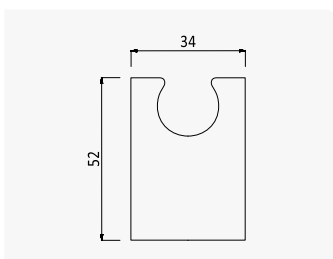

Suporte de chuveiro fixo - Elo

Fixed shower holder - Elo

Soporte de ducha fixo - Elo

Chrome / Chromé 145 580 8CR

BD/WC