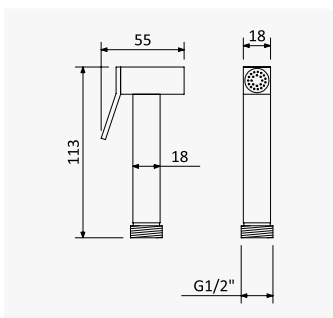

**Chuveiro com botão de acionamento em latão - Quadra**

*Brass push button handshower - Quadra*

*Teleducha de botón en latón - Quadra*

Chrome / Chromé 145 582 8CR

**Chuveiro com botão de acionamento em aço inox**