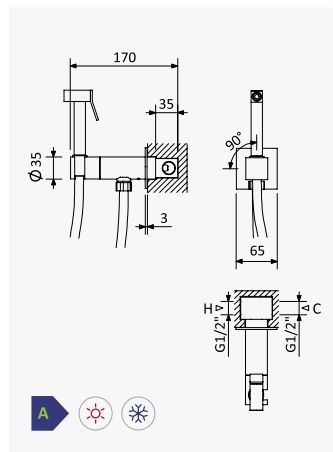

Misturadora para bidé WC, abertura 90°. Chuveiro em latão - Quadra

Single lever mixer for bidet/toilets, 90° opening. Brass handshower - Quadra

Mezclador de empotrar para bidé WC, abertura 90°. Ducha en latón - Quadra

6 l/m

Latão / Brass
Latón

Chrome / Chromé	145 513 7CR
Night Sky	145 513 7NS
Pure White	145 513 7PW
Morning Mist	145 513 7MM
Sunrise	145 513 7SR
Sunset	145 513 7SS

INT 500 2NO

BD/WC