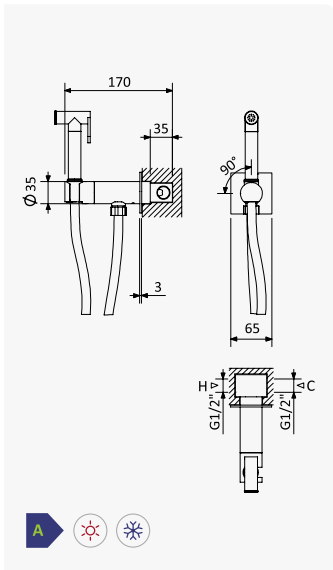

Torneira para bidé WC, abertura 90°, em aço inox

Stainless steel tap for bidet/toilets, 90° opening

Grifo para bidé WC, abertura 90°, em aço inox

6 l/m Aço Inox Satinado /
Satin Stainless Steel / 186 513 6IS
INOX Acero Inox Satinado