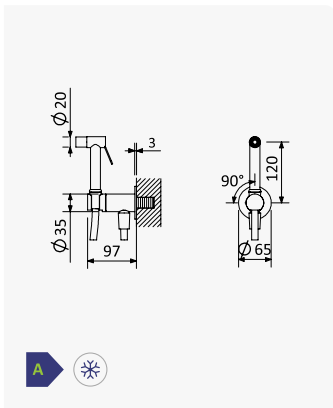

INT 500 1NO

**Torneira para bidé WC, abertura 90°, em aço inox**
*Stainless steel tap for bidet/toilets, 90° opening*
*Grifo para bidé WC, abertura 90°, em aço inox*

6 l/m Aço Inox Satinado /  
Satin Stainless Steel / 186 513 6IS  
INOX Acero Inox Satinado