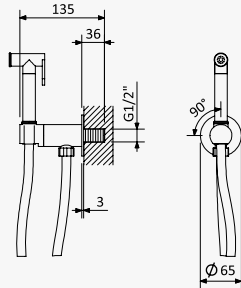

# Bidé / WC

**Bidet / WC**

21\_22

BD/WC

**Torneira para bidé WC, abertura 90°. Chuveiro em ABS - Elo**

Tap for bidet/toilets, 90° opening. ABS handshower - Elo

Grifo para bidé WC, abertura 90°. Ducha en ABS - Elo