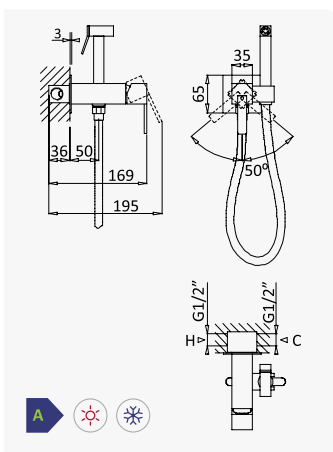

INT 500 1NO

**Torneira para bidé WC. Chuveiro em latão - Quadra**

*Tap for bidet/toilets. Brass handshower - Quadra*

*Grifo para bidé WC. Ducha em latón - Quadra*

6 l/m

Latão / Brass  
Latón

Chrome / Chromé	102 870 1CR
Night Sky	102 870 1NS
Pure White	102 870 1PW
Morning Mist	102 870 1MM
Sunrise	102 870 1SR
Sunset	102 870 1SS