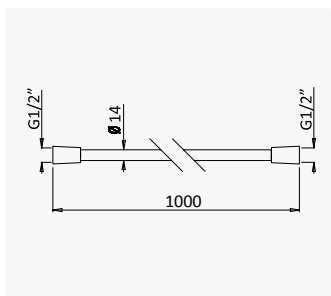

Bicha de chuveiro Lux para bidé/WC - 1,0 m

Bidet/toilets Lux shower hose - 1,0 m

Flexo Lux para bidé/WC - 1,0 m

Night Sky	145 632 2NS
Pure White	145 632 2PW