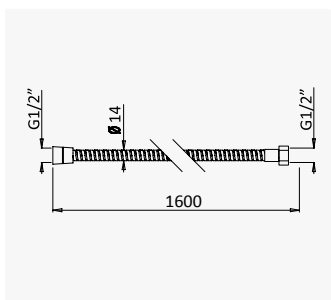

*Handshower set with holder and hose*

*Set teleducha con palanca, flexo y soporte*

6 l/m

ABS

Chrome / Chromé	145 511 5CR
-----------------	-------------

**Bicha de chuveiro reforçada em metal para bidé/WC - 1,0 m**
*Metal bidet/toilets reinforced shower hose - 1,0 m*
*Flexo reforçado em metal para bidé/WC - 1,0 m*