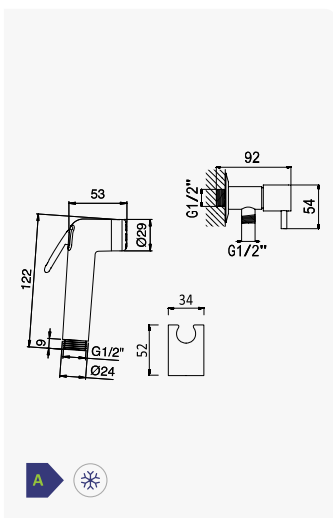

Torneira com chuveiro de botão de acionamento, flexível e suporte - Liz

Angle tap with handshower set, holder and hose - Liz

Llave de corte con teleducha de palanca, flexo y soporte - Liz

6 l/m

ABS

Chrome / Chromé	145 514 8CR
Night Sky	145 514 8NS