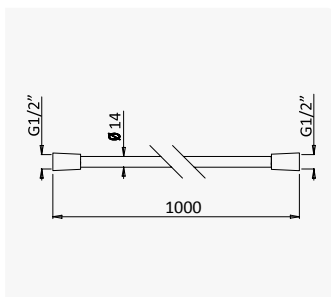

Bicha de chuveiro, Lux 1,0 m

Lux shower hose 1,0 m

Flexo Lux de 1,0 m

Sunrise	145 632 1SR
Sunset	145 632 1SS
Ouro 24kt / Gold 24kt / Oro 24kt	145 632 1OR
Sunrise PVD	145 632 1PR
Sunset PVD	145 632 1PS
Gold PVD	145 632 1PO