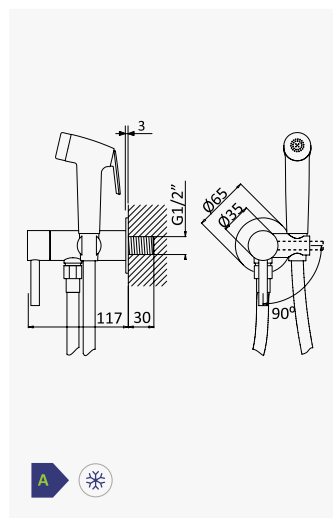

Torneira para bidé WC. Chuveiro em ABS - EloR

Tap for bidet/toilets. ABS handshower - EloR

Grifo para bidé WC. Ducha en ABS - EloR

6 l/m

ABS

Chrome / Chromé	107 870 1CR

Opção: Chuveiro de mão em latão

Option: Brass handshower

Opción: Ducha de mano en latón

6 l/m

Latão / Brass
Latón

Chrome / Chromé	107 871 1CR
Satinox	107 871 1ST
Night Sky	107 871 1NS
Pure White	107 871 1PW
Morning Mist	107 871 1MM
Sunrise	107 871 1SR
Sunset	107 871 1SS