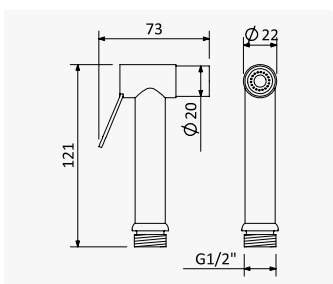

**Chuveiro com botão de acionamento em latão - Quadra**

*Brass push button handshower - Quadra*

*Teleducha de botón en latón - Quadra*

Chrome / Chromé 145 582 8CR

**Chuveiro com botão de acionamento em aço inox**