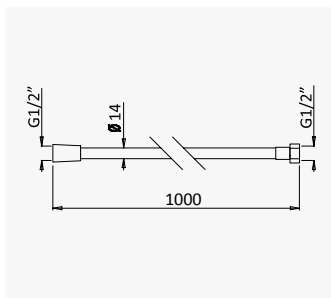

Bicha de chuveiro reforçada Lux para bidé/WC - 1,0 m

Lux bidet/toilets reinforced shower hose - 1,0 m

Flexo Lux em metal para bidé/WC - 1,0 m

Chrome / Chromé	145 632 1CR
Satinox	145 632 1ST