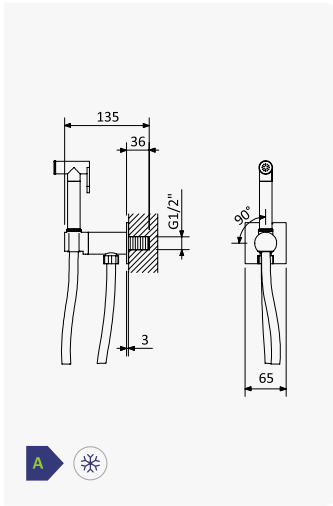

Torneira para bidé WC, abertura 90°. Chuveiro em ABS - EloQ

Tap for bidet/toilets, 90° opening. ABS handshower - EloQ

Grifo para bidé WC, abertura 90°. Ducha em ABS - EloQ

6 l/m Chrome / Chromé 145 514 5CR
ABS

Opção: Chuveiro de mão em latão

Option: Brass handshower

Opción: Ducha de mano en latón

6 l/m Chrome / Chromé 145 514 6CR
Satinox 145 514 6ST
Night Sky 145 514 6NS
Pure White 145 514 6PW
Morning Mist 145 514 6MM
Sunrise 145 514 6SR
Sunset 145 514 6SS

Misturadora para bidé WC, abertura 90°. Chuveiro em ABS - EloQ

Single lever mixer for bidet/toilets, 90° opening. ABS handshower - EloQ

Mezclador de empotrar para bidé WC, abertura 90°. Ducha em ABS - EloQ

6 l/m Chrome / Chromé 145 516 5CR
ABS INT 500 1NO

Opção: Chuveiro de mão em latão

Option: Brass handshower

Opción: Ducha de mano en latón

6 l/m Chrome / Chromé 145 513 3CR
Satinox 145 513 3ST
Night Sky 145 513 3NS
Pure White 145 513 3PW
Morning Mist 145 513 3MM
Sunrise 145 513 3SR
Sunset 145 513 3SS

INT 500 1NO