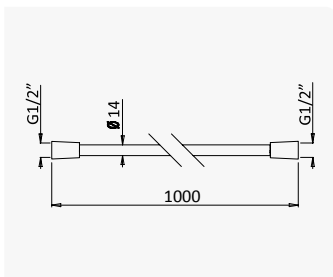

Bicha de chuveiro Lux preto mate para bidé/WC, com terminais em aço inox - 1,0 m

Bidet/toilets matte black Lux shower hose with stainless steel fittings - 1,0 m

Flexo Lux negro mate para bidé/WC com acessórios em aço inox - 1,0 m

Aço Inox Satinado / Satin Stainless Steel 145 632 4IS
Acero Inox Satinado