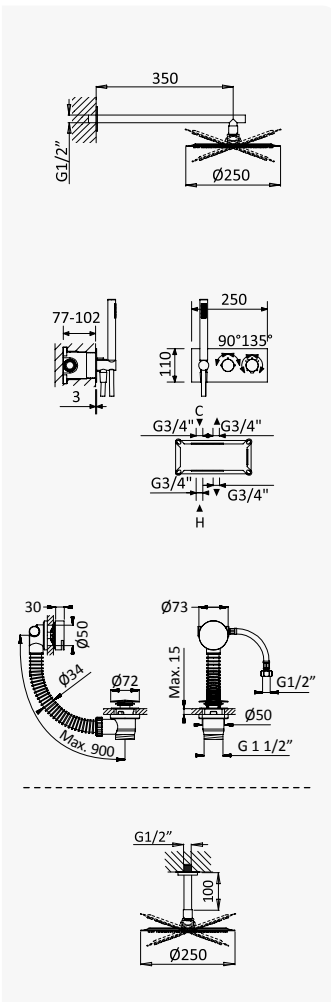

BRUMA AirEcoDrop

Sistema embutido de banheira com chuveiro de parede Ø250 mm, kit de chuveiro mão e válvula com bica de enchimento para banheira

Concealed bath-shower set with shower head Ø250 mm, handshower set and bath filler with waste and overflow

Sistema de baño y ducha empotrado con alcachofa de ducha Ø250 mm, set de ducha de mano y sistema de llenado y vaciado para bañeras

Cromado / Chrome	168 370 1CR
Night Sky	168 370 1NS
Pure White	168 370 1PW
Morning Mist	168 370 1MM
Sunrise	168 370 1SR
Sunset	168 370 1SS

INT 240 2NO

Opção: Chuveiro fixo de tecto Ø250 mm em inox e braço 100 mm

Option: Inox shower head Ø250 mm with ceiling shower arm 100 mm

Opción: Alcachofa de ducha Ø250 mm en inox con brazo de techo 100 mm

Cromado / Chrome	168 570 1CR
Night Sky	168 570 1NS
Pure White	168 570 1PW
Morning Mist	168 570 1MM
Sunrise	168 570 1SR
Sunset	168 570 1SS

INT 240 2NO

Sistema termostático embutido de banheira com chuveiro de parede Ø250 mm, kit de chuveiro mão e válvula com bica de enchimento para banheira - VenusQ

Thermostatic concealed bath-shower set with shower head Ø250 mm, handshower set and bath filler with waste and overflow - VenusQ

Sistema de baño y ducha termostático empotrado con alcachofa de ducha Ø250 mm, set de ducha de mano y sistema de llenado y vaciado para bañeras - VenusQ

Cromado / Chrome	187 310 1CR
Night Sky	187 310 1NS
Pure White	187 310 1PW
Morning Mist	187 310 1MM
Sunrise	187 310 1SR
Sunset	187 310 1SS

INT 630 2NO

Opção: Chuveiro fixo de tecto Ø250 mm em inox e braço 100 mm

Option: Inox shower head Ø250 mm with ceiling shower arm 100 mm

Opción: Alcachofa de ducha Ø250 mm en inox con brazo de techo 100 mm

Cromado / Chrome	187 340 1CR
Night Sky	187 340 1NS
Pure White	187 340 1PW
Morning Mist	187 340 1MM
Sunrise	187 340 1SR
Sunset	187 340 1SS

INT 630 2NO