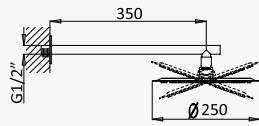

BRUMA AirEcoDrop