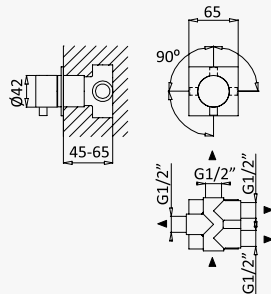

Inversor com 2 saídas

Diverter with 2 outlets

Inversor con 2 salidas

Cromado / Chrome	101 170 2CR
Night Sky	101 170 2NS
Pure White	101 170 2PW
Morning Mist	101 170 2MM
Sunrise	101 170 2SR
Sunset	101 170 2SS

INT 400 1NO

Inversor com 3 saídas

Diverter with 3 outlets

Inversor con 3 salidas

Cromado / Chrome	101 180 2CR
Night Sky	101 180 2NS
Pure White	101 180 2PW
Morning Mist	101 180 2MM
Sunrise	101 180 2SR
Sunset	101 180 2SS

INT 400 2NO

Inversor com 4 saídas

Diverter with 4 outlets

Inversor con 4 salidas

Cromado / Chrome	101 190 2CR
Night Sky	101 190 2NS
Pure White	101 190 2PW
Morning Mist	101 190 2MM
Sunrise	101 190 2SR
Sunset	101 190 2SS

INT 400 3NO