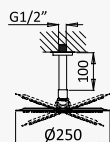

Inversor com 2 saídas

Diverter with 2 outlets

Inversor con 2 salidas

Cromado / Chrome	101 170 2CR
Night Sky	101 170 2NS
Pure White	101 170 2PW
Morning Mist	101 170 2MM
Sunrise	101 170 2SR
Sunset	101 170 2SS

INT 400 1NO

Inversor com 3 saídas

Diverter with 3 outlets

Inversor con 3 salidas

Cromado / Chrome	101 180 2CR
Night Sky	101 180 2NS
Pure White	101 180 2PW
Morning Mist	101 180 2MM
Sunrise	101 180 2SR
Sunset	101 180 2SS

INT 400 2NO

Inversor com 4 saídas

Diverter with 4 outlets

Inversor con 4 salidas

Cromado / Chrome	101 190 2CR
Night Sky	101 190 2NS
Pure White	101 190 2PW
Morning Mist	101 190 2MM
Sunrise	101 190 2SR
Sunset	101 190 2SS

INT 400 3NO

BRUMA AirEcoDrop

Sistema embutido de duche com chuveiro de parede Ø250 mm

Concealed shower set with shower head Ø250 mm

Sistema de ducha empotrado con alcahofa de ducha Ø250 mm

Cromado / Chrome	168 766 1CR
Night Sky	168 766 1NS
Pure White	168 766 1PW
Morning Mist	168 766 1MM
Sunrise	168 766 1SR
Sunset	168 766 1SS

INT 140 1NO

Opção: Chuveiro fixo de tecto Ø250 mm em inox e braço 100 mm

Option: Inox shower head Ø250 mm with ceiling shower arm 100 mm

Opción: Alcahofa de ducha Ø250 mm en inox con brazo de techo 100 mm

Cromado / Chrome	168 561 1CR
Night Sky	168 561 1NS
Pure White	168 561 1PW
Morning Mist	168 561 1MM
Sunrise	168 561 1SR
Sunset	168 561 1SS

INT 140 1NO