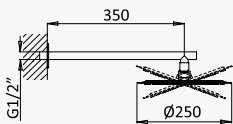

Cromado / Chrome	187 484 2CR
Night Sky	187 484 2NS
Pure White	187 484 2PW
Morning Mist	187 484 2MM

INT 630 1NO

BZ

BRUMA AirEcoDrop

Sistema termostático embutido de duche com chuveiro de tecto (Chuva/Cascata) e chuveiro mão - VenusQ