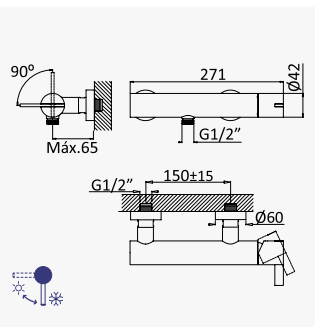

BRUMA AirEcoDrop

Sistema de banheira, montagem à bancada, com chuveiro mão e válvula com bica de enchimento para banheira

Deck-mounted bath-shower set with handshower and bath filler with waste and overflow

Sistema para baño y ducha de repisa con ducha de mano y sistema de llenado y vaciado para bañeras

Cromado / Chrome	168 521 1CR
Night Sky	168 521 1NS
Pure White	168 521 1PW
Morning Mist	168 521 1MM
Sunrise	168 521 1SR
Sunset	168 521 1SS

Sistema de escoamento com ligação para descarga - Quadra

Integrated outlet for splash water - Quadra

Sumidero y conexión al desagüe - Quadra

Cromado / Chrome	161 003 1CR
Night Sky	161 003 1NS
Pure White	161 003 1PW
Morning Mist	161 003 1MM
Sunrise	161 003 1SR
Sunset	161 003 1SS

Monocomando de duche

Single-lever shower mixer

Monomando de ducha

Cromado / Chrome	168 040 8CR
Night Sky	168 040 8NS
Pure White	168 040 8PW
Morning Mist	168 040 8MM
Sunrise	168 040 8SR
Sunset	168 040 8SS

Sistema de duche com braço ajustável, chuveiro de Ø250mm em Inox e rampa de duche

Shower system for wall mounting with adjustable inox head shower Ø250 mm and shower rail

Sistema de ducha con brazo para ducha de Ø250mm en inox, ajustable en altura y barra de ducha

Cromado / Chrome	168 652 1CR
Night Sky	168 652 1NS
Pure White	168 652 1PW
Morning Mist	168 652 1MM
Sunrise	168 652 1SR
Sunset	168 652 1SS

Opção: Chuveiro fixo de Ø300 mm

Option: Shower head Ø300 mm

Opción: Alcachofa de ducha Ø300 mm

Cromado / Chrome	168 653 1CR
Night Sky	168 653 1NS
Pure White	168 653 1PW
Morning Mist	168 653 1MM
Sunrise	168 653 1SR
Sunset	168 653 1SS