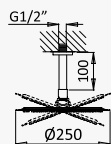

Cromado / Chrome	187 484 2CR
Night Sky	187 484 2NS
Pure White	187 484 2PW
Morning Mist	187 484 2MM

INT 630 1NO

BZ

BRUMA AirEcoDrop

Sistema termostático embutido de duche com chuveiro de tecto (Chuva/Cascata) e chuveiro mão - VenusQ