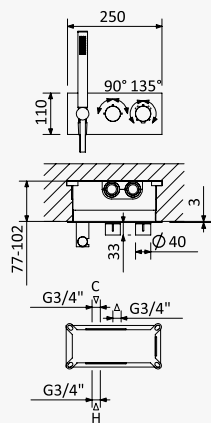

Misturadora termostática embutida de 2 saídas, com chuveiro de mão - VenusQ

Thermostatic concealed 2 outlets mixer, with handshower set - VenusQ

Mezclador termostático empotrable de 2 salidas, con set de ducha de mano - VenusQ

Cromado / Chrome	187 200 1CR
Night Sky	187 200 1NS
Pure White	187 200 1PW
Morning Mist	187 200 1MM
Sunrise	187 200 1SR
Sunset	187 200 1SS

INT 630 1NO

Misturadora termostática embutida de 3 saídas, com chuveiro de mão - VenusQ

Thermostatic concealed 3 outlets mixer, with handshower set - VenusQ

Mezclador termostático empotrable de 3 salidas, con set de ducha de mano - VenusQ

Cromado / Chrome	187 280 1CR
Night Sky	187 280 1NS
Pure White	187 280 1PW
Morning Mist	187 280 1MM
Sunrise	187 280 1SR
Sunset	187 280 1SS

INT 630 2NO