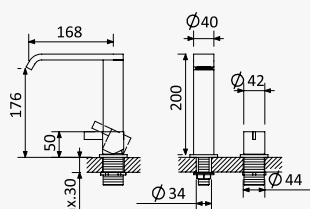

Monocomando de lavatório

Basin mixer

Monomando de lavabo

Cromado / Chrome	168 010 1CR
Night Sky	168 010 1NS
Pure White	168 010 1PW
Morning Mist	168 010 1MM
Sunrise	168 010 1SR
Sunset	168 010 1SS

Opção: Com válvula clic-clac 1 1/4" - Elo

Option: With push-open pop-up waste set 1 1/4" - Elo

Opción: Con desagüe clic-clac 1 1/4" - Elo

Cromado / Chrome	168 011 1CR
Night Sky	168 011 1NS
Pure White	168 011 1PW
Morning Mist	168 011 1MM
Sunrise	168 011 1SR
Sunset	168 011 1SS

Monocomando de lavatório, para lavatórios altos

Basin mixer for free-standing basins

Monomando de lavabo con aumento

Cromado / Chrome	168 210 1CR
Night Sky	168 210 1NS
Pure White	168 210 1PW
Morning Mist	168 210 1MM
Sunrise	168 210 1SR
Sunset	168 210 1SS

Opção: Com válvula clic-clac 1 1/4" - Elo

Option: With push-open pop-up waste set 1 1/4" - Elo

Opción: Con desagüe clic-clac 1 1/4" - Elo

Cromado / Chrome	168 211 1CR
Night Sky	168 211 1NS
Pure White	168 211 1PW
Morning Mist	168 211 1MM
Sunrise	168 211 1SR
Sunset	168 211 1SS

Monocomando de lavatório 2 furos, montagem à bancada

Deck-mounted, 2 hole basin mixer

Monomando de repisa para lavabo de 2 orifícios

Cromado / Chrome	168 840 1CR
Night Sky	168 840 1NS
Pure White	168 840 1PW
Morning Mist	168 840 1MM
Sunrise	168 840 1SR
Sunset	168 840 1SS

Opção: Com válvula clic-clac 1 1/4" - Elo

Option: With push-open pop-up waste set 1 1/4" - Elo

Opción: Con desagüe clic-clac 1 1/4" - Elo

Cromado / Chrome	168 841 1CR
Night Sky	168 841 1NS
Pure White	168 841 1PW
Morning Mist	168 841 1MM
Sunrise	168 841 1SR
Sunset	168 841 1SS

BZ