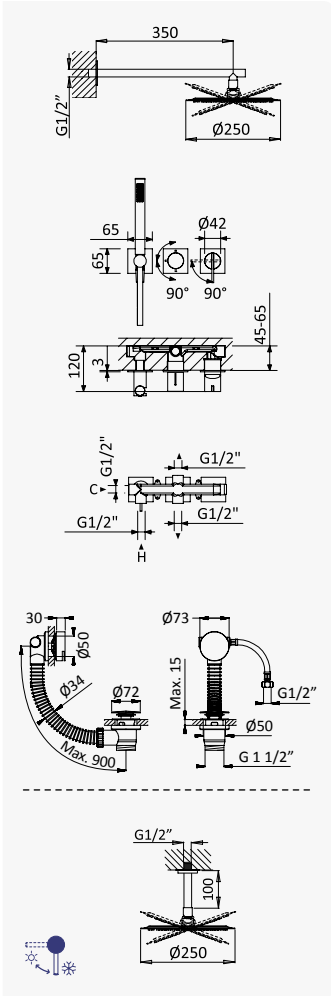

Option: Inox shower head Ø250 mm with ceiling shower arm 100 mm

Opción: Alcachofa de ducha Ø250 mm en inox con brazo de techo 100 mm

- Cromado / Chrome 168 632 1CR
- Night Sky 168 632 1NS

 INT 225 2NO

BRUMA AirEcoDrop