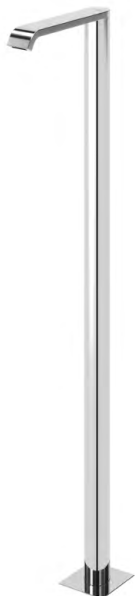

INT 150 1NO

Opção: Com válvula clic-clac 1 1/4" - Elo
Option: With push-open pop-up waste set 1 1/4" - Elo
Opción: Con desagüe clic-clac 1 1/4" - Elo

Cromado / Chrome	168 241 1CR
Night Sky	168 241 1NS
Pure White	168 241 1PW
Morning Mist	168 241 1MM
Sunrise	168 241 1SR
Sunset	168 241 1SS

INT 150 1NO

BZ

Monocomando de lavatório fixação ao chão
Free-standing single-lever basin mixer
Grifería de lavabo para fijación al suelo

Cromado / Chrome	168 790 1CR
Night Sky	168 790 1NS
Pure White	168 790 1PW
Morning Mist	168 790 1MM
Sunrise	168 790 1SR
Sunset	168 790 1SS

INT 320 1NO

Opção: Com válvula clic-clac 1 1/4" - Elo
Option: With push-open pop-up waste set 1 1/4" - Elo
Opción: Con desagüe clic-clac 1 1/4" - Elo

Cromado / Chrome	168 791 1CR
Night Sky	168 791 1NS
Pure White	168 791 1PW
Morning Mist	168 791 1MM
Sunrise	168 791 1SR
Sunset	168 791 1SS

INT 320 1NO

Bica de lavatório, montagem ao chão - EdgeQ
Basin spout, floor-mounted - EdgeQ
Caño de lavabo de pie - EdgeQ

Cromado / Chrome	145 650 3CR
Night Sky	145 650 3NS
Pure White	145 650 3PW
Morning Mist	145 650 3MM
Sunrise	145 650 3SR
Sunset	145 650 3SS