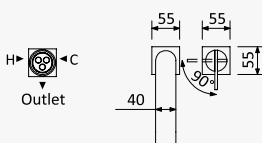

Monocomando de lavatório

Basin mixer

Monomando de lavabo

Cromado / Chrome	168 010 1CR
Night Sky	168 010 1NS
Pure White	168 010 1PW
Morning Mist	168 010 1MM
Sunrise	168 010 1SR
Sunset	168 010 1SS

Opção: Com válvula clic-clac 1 1/4" - Elo

Option: With push-open pop-up waste set 1 1/4" - Elo

Opción: Con desagüe clic-clac 1 1/4" - Elo

Cromado / Chrome	168 011 1CR
Night Sky	168 011 1NS
Pure White	168 011 1PW
Morning Mist	168 011 1MM
Sunrise	168 011 1SR
Sunset	168 011 1SS

Monocomando de lavatório, para lavatórios altos

Basin mixer for free-standing basins

Monomando de lavabo con aumento

Cromado / Chrome	168 210 1CR
Night Sky	168 210 1NS
Pure White	168 210 1PW
Morning Mist	168 210 1MM
Sunrise	168 210 1SR
Sunset	168 210 1SS

Opção: Com válvula clic-clac 1 1/4" - Elo

Option: With push-open pop-up waste set 1 1/4" - Elo

Opción: Con desagüe clic-clac 1 1/4" - Elo

Cromado / Chrome	168 211 1CR
Night Sky	168 211 1NS
Pure White	168 211 1PW
Morning Mist	168 211 1MM
Sunrise	168 211 1SR
Sunset	168 211 1SS

Monocomando de lavatório 2 furos, montagem à bancada

Deck-mounted, 2 hole basin mixer

Monomando de repisa para lavabo de 2 orifícios

Cromado / Chrome	168 840 1CR
Night Sky	168 840 1NS
Pure White	168 840 1PW
Morning Mist	168 840 1MM
Sunrise	168 840 1SR
Sunset	168 840 1SS

Opção: Com válvula clic-clac 1 1/4" - Elo

Option: With push-open pop-up waste set 1 1/4" - Elo

Opción: Con desagüe clic-clac 1 1/4" - Elo

Cromado / Chrome	168 841 1CR
Night Sky	168 841 1NS
Pure White	168 841 1PW
Morning Mist	168 841 1MM
Sunrise	168 841 1SR
Sunset	168 841 1SS

BZ