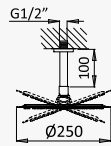

BRUMA AirEcoDrop