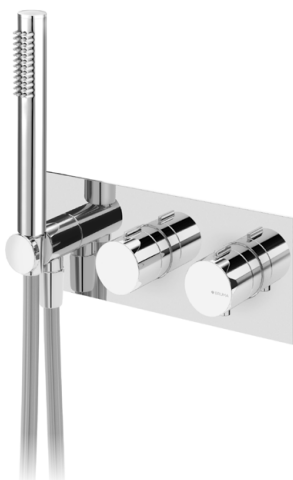

Misturadora termostática embutida de 2 saídas, com chuveiro de mão - VenusQ

Thermostatic concealed 2 outlets mixer, with handshower set - VenusQ

Mezclador termostático empotrable de 2 salidas, con set de ducha de mano - VenusQ

Cromado / Chrome	187 200 1CR
Night Sky	187 200 1NS
Pure White	187 200 1PW
Morning Mist	187 200 1MM
Sunrise	187 200 1SR
Sunset	187 200 1SS

INT 630 1NO

Misturadora termostática embutida de 3 saídas, com chuveiro de mão - VenusQ

Thermostatic concealed 3 outlets mixer, with handshower set - VenusQ

Mezclador termostático empotrable de 3 salidas, con set de ducha de mano - VenusQ

Cromado / Chrome	187 280 1CR
Night Sky	187 280 1NS
Pure White	187 280 1PW
Morning Mist	187 280 1MM
Sunrise	187 280 1SR
Sunset	187 280 1SS

INT 630 2NO