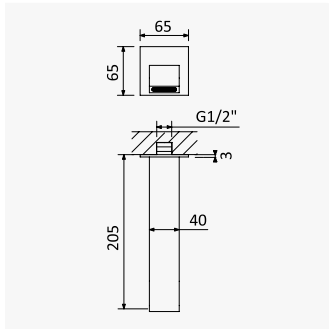

Bica de banheira, montagem à parede - EdgeQ

*Bath wall spout - EdgeQ
Caño de bañera mural - EdgeQ*

Cromado / Chrome	145 642 3CR
Night Sky	145 642 3NS
Pure White	145 642 3PW
Morning Mist	145 642 3MM
Sunrise	145 642 3SR
Sunset	145 642 3SS