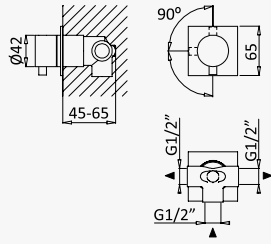

Inversor com 2 saídas

Diverter with 2 outlets

Inversor con 2 salidas

Cromado / Chrome	101 170 2CR
Night Sky	101 170 2NS
Pure White	101 170 2PW
Morning Mist	101 170 2MM
Sunrise	101 170 2SR
Sunset	101 170 2SS

INT 400 1NO

Inversor com 3 saídas

Diverter with 3 outlets

Inversor con 3 salidas

Cromado / Chrome	101 180 2CR
Night Sky	101 180 2NS
Pure White	101 180 2PW
Morning Mist	101 180 2MM
Sunrise	101 180 2SR
Sunset	101 180 2SS

INT 400 2NO

Inversor com 4 saídas

Diverter with 4 outlets

Inversor con 4 salidas

Cromado / Chrome	101 190 2CR
Night Sky	101 190 2NS
Pure White	101 190 2PW
Morning Mist	101 190 2MM
Sunrise	101 190 2SR
Sunset	101 190 2SS

INT 400 3NO