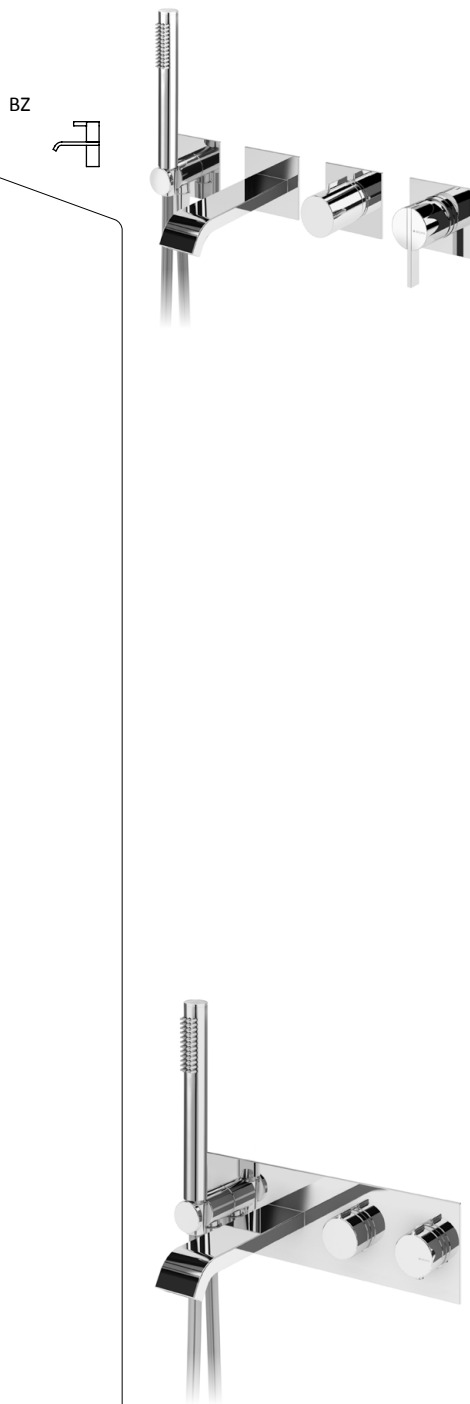

BZ

Monocomando embutido com bica Edge de banheira e chuveiro de mão

Concealed single lever mixer, with Edge bath spout and handshower set
Monomando empotrable con caño de bañera Edge y set de ducha de mano

Cromado / Chrome	168 460 1CR
Night Sky	168 460 1NS
Pure White	168 460 1PW
Morning Mist	168 460 1MM
Sunrise	168 460 1SR
Sunset	168 460 1SS

INT 300 1NO

Monocomando embutido de 3 saídas, com bica Edge de banheira e chuveiro de mão

Concealed single lever 3 outlets mixer, with Edge bath spout and handshower set

Monomando empotrable de 3 salidas con caño de bañera Edge y set de ducha de mano

Cromado / Chrome	168 470 1CR
Night Sky	168 470 1NS
Pure White	168 470 1PW
Morning Mist	168 470 1MM
Sunrise	168 470 1SR
Sunset	168 470 1SS

INT 300 2NO

Misturadora termostática embutida com bica Edge de banheira e chuveiro de mão - VenusQ

Thermostatic concealed mixer with Edge bath spout and handshower set - VenusQ

Mezclador termostático empotrable con caño de bañera Edge y set de ducha de mano - VenusQ

Cromado / Chrome	187 500 1CR
Night Sky	187 500 1NS
Pure White	187 500 1PW
Morning Mist	187 500 1MM
Sunrise	187 500 1SR
Sunset	187 500 1SS

INT 640 1NO

Misturadora termostática embutida de 3 saídas, com bica Edge de banheira e chuveiro de mão - VenusQ

Thermostatic concealed 3 outlets mixer, with Edge bath spout and handshower set - VenusQ

Mezclador termostático empotrable de 3 salidas con caño de bañera Edge y set de ducha de mano - VenusQ

Cromado / Chrome	187 510 1CR
Night Sky	187 510 1NS
Pure White	187 510 1PW
Morning Mist	187 510 1MM
Sunrise	187 510 1SR
Sunset	187 510 1SS

INT 640 2NO