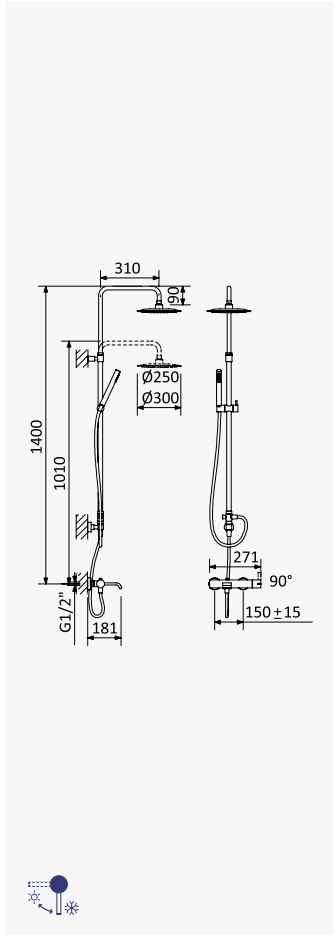

BRUMA AirEcoDrop

Sistema de banheira com braço ajustável, chuveiro de Ø250mm em inox e rampa de duche

Bath-shower system for wall mounting with adjustable inox head shower Ø250mm and shower rail

Sistema de Baño-ducha con brazo para ducha de Ø250mm en inox, ajustable en altura y barra de ducha

Cromado / Chrome	168 266 1CR
Night Sky	168 266 1NS
Pure White	168 266 1PW
Morning Mist	168 266 1MM
Sunrise	168 266 1SR
Sunset	168 266 1SS

Opção: Chuveiro fixo de Ø300 mm

Option: Shower head Ø300 mm

Opcion: Alcachofa de ducha Ø300 mm

Cromado / Chrome	168 267 1CR
Night Sky	168 267 1NS
Pure White	168 267 1PW
Morning Mist	168 267 1MM
Sunrise	168 267 1SR
Sunset	168 267 1SS

BZ