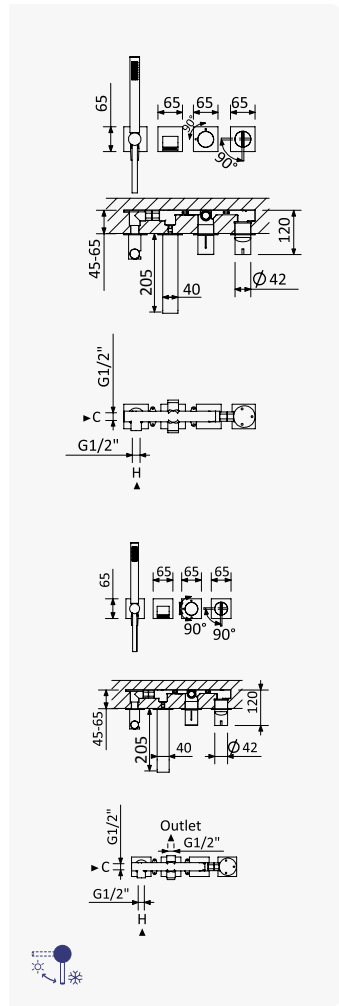

BZ

Monocomando embutido com bica Edge de banheira e chuveiro de mão

Concealed single lever mixer, with Edge bath spout and handshower set
Monomando empotrable con caño de bañera Edge y set de ducha de mano

Cromado / Chrome	168 460 1CR
Night Sky	168 460 1NS
Pure White	168 460 1PW
Morning Mist	168 460 1MM
Sunrise	168 460 1SR
Sunset	168 460 1SS

INT 300 1NO

Monocomando embutido de 3 saídas, com bica Edge de banheira e chuveiro de mão

Concealed single lever 3 outlets mixer, with Edge bath spout and handshower set

Monomando empotrable de 3 salidas con caño de bañera Edge y set de ducha de mano

Cromado / Chrome	168 470 1CR
Night Sky	168 470 1NS
Pure White	168 470 1PW
Morning Mist	168 470 1MM
Sunrise	168 470 1SR
Sunset	168 470 1SS

INT 300 2NO