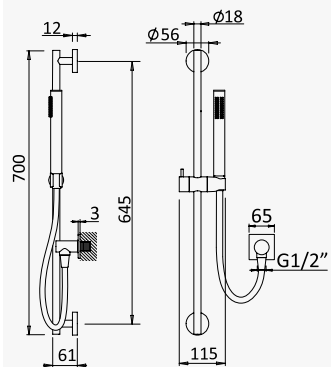

Conjunto de duche com curva de saída, rampa EloX, bicha Lux 175cm e chuveiro de mão Elo em ABS - FlowQ

Shower set with outlet elbow, EloX Shower rail, Lux hose 175cm and Elo ABS handshower - FlowQ

Conjunto de ducha con codo de salida, barra de ducha EloX, flexo Lux 175cm y ducha de mano Elo en ABS - FlowQ

Cromado / Chrome	145 579 1CR
Satinox	145 579 1ST
Night Sky	145 579 1NS

Conjunto de duche com curva de saída, rampa em latão EloX, bicha Lux 175cm e chuveiro de mão Elo em latão - FlowQ

Shower set with outlet elbow, EloX brass shower rail, Lux hose 175cm and Elo brass handshower - FlowQ

Conjunto de ducha con codo de salida, barra de ducha EloX en latón, flexo Lux 175cm y ducha de mano Elo en latón - FlowQ

Cromado / Chrome	145 575 2CR
Night Sky	145 575 2NS
Pure White	145 575 2PW
Morning Mist	145 575 2MM
Sunrise	145 575 2SR
Sunset	145 575 2SS