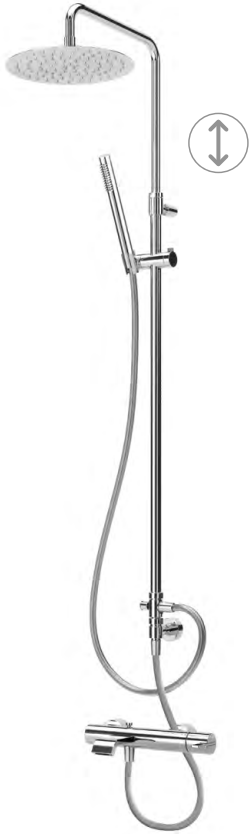

Sistema de duche com braço ajustável, chuveiro de Ø250mm em Inox e rampa de duche

Shower system for wall mounting with adjustable inox head shower Ø250 mm and shower rail

Sistema de ducha con brazo para ducha de Ø250mm en inox, ajustable en altura y barra de ducha

Cromado / Chrome	168 652 1CR
Night Sky	168 652 1NS
Pure White	168 652 1PW
Morning Mist	168 652 1MM
Sunrise	168 652 1SR
Sunset	168 652 1SS

Opção: Chuveiro fixo de Ø300 mm

Option: Shower head Ø300 mm

Opción: Alcachofa de ducha Ø300 mm

Cromado / Chrome	168 653 1CR
Night Sky	168 653 1NS
Pure White	168 653 1PW
Morning Mist	168 653 1MM
Sunrise	168 653 1SR
Sunset	168 653 1SS

BRUMA AirEcoDrop

Sistema de banheira com braço ajustável, chuveiro de Ø250mm em inox e rampa de duche
Bath-shower system for wall mounting with adjustable inox head shower Ø250mm and shower rail
Sistema de Baño-ducha con brazo para ducha de Ø250mm en inox, ajustable en altura y barra de ducha

Cromado / Chrome	168 266 1CR
Night Sky	168 266 1NS
Pure White	168 266 1PW
Morning Mist	168 266 1MM
Sunrise	168 266 1SR
Sunset	168 266 1SS

Opção: Chuveiro fixo de Ø300 mm
Option: Shower head Ø300 mm
Opcion: Alcachofa de ducha Ø300 mm