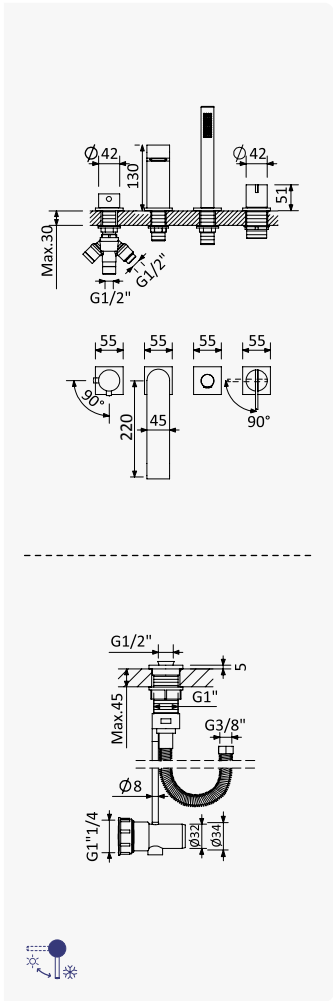

BZ

Monocomando de duche montagem à bancada, com chuveiro de mão - 2 saídas

Deck mounted single lever shower mixer, with handshower set - 2 outlets

Monomando para ducha de repisa con set de ducha de mano - 2 salidas