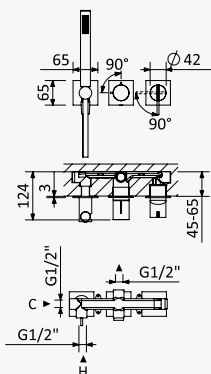

Monocomando embutido de 2 saídas, com chuveiro de mão

Concealed single lever 2 outlets mixer, with handshower set

Monomando empotrable de 2 salidas, con set de ducha de mano

Cromado / Chrome	168 200 1CR
Night Sky	168 200 1NS
Pure White	168 200 1PW
Morning Mist	168 200 1MM
Sunrise	168 200 1SR
Sunset	168 200 1SS

INT 240 1NO

Monocomando embutido de 3 saídas, com chuveiro de mão

Concealed single lever 3 outlets mixer, with handshower set

Monomando empotrable de 3 salidas, con set de ducha de mano

Cromado / Chrome	168 280 1CR
Night Sky	168 280 1NS
Pure White	168 280 1PW
Morning Mist	168 280 1MM
Sunrise	168 280 1SR
Sunset	168 280 1SS

INT 240 2NO