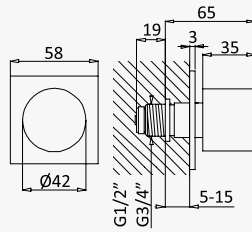

Torneira de passagem 1/2" - EliteQ

Stop Valve 1/2" - EliteQ

Llave de paso 1/2" - EliteQ

Cromado / Chrome	131 300 2CR
Night Sky	131 300 2NS
Pure White	131 300 2PW
Morning Mist	131 300 2MM
Sunrise	131 300 2SR
Sunset	131 300 2SS

Torneira de passagem 3/4" - EliteQ

Stop Valve 3/4" - EliteQ

Llave de paso 3/4" - EliteQ

Cromado / Chrome	131 310 2CR
Night Sky	131 310 2NS
Pure White	131 310 2PW
Morning Mist	131 310 2MM
Sunrise	131 310 2SR
Sunset	131 310 2SS

BZ