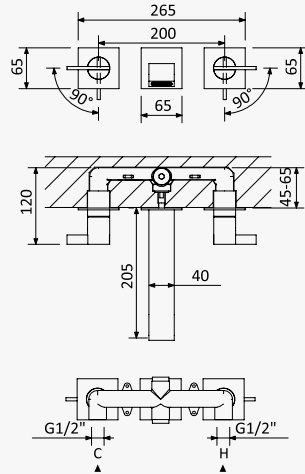

Misturadora de lavatório à parede, 3 furos

3 hole, wall basin mixer

Mezclador bimando empotrable de 3 orificios, para lavabo

Cromado / Chrome	168 240 1CR
Night Sky	168 240 1NS
Pure White	168 240 1PW
Morning Mist	168 240 1MM
Sunrise	168 240 1SR
Sunset	168 240 1SS

INT 150 1NO

Opção: Com válvula clic-clac 1 1/4" - Elo

Option: With push-open pop-up waste set 1 1/4" - Elo

Opción: Con desagüe clic-clac 1 1/4" - Elo

Cromado / Chrome	168 241 1CR
Night Sky	168 241 1NS
Pure White	168 241 1PW
Morning Mist	168 241 1MM
Sunrise	168 241 1SR
Sunset	168 241 1SS

INT 150 1NO

BZ