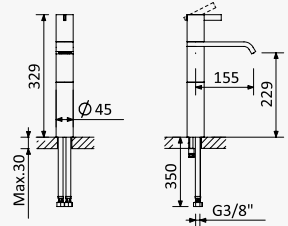

Monocomando de lavatório

Basin mixer

Monomando de lavabo

Cromado / Chrome	168 010 1CR
Night Sky	168 010 1NS
Pure White	168 010 1PW
Morning Mist	168 010 1MM
Sunrise	168 010 1SR
Sunset	168 010 1SS

Opção: Com válvula clic-clac 1 1/4" - Elo

Option: With push-open pop-up waste set 1 1/4" - Elo

Opción: Con desagüe clic-clac 1 1/4" - Elo

Cromado / Chrome	168 011 1CR
Night Sky	168 011 1NS
Pure White	168 011 1PW
Morning Mist	168 011 1MM
Sunrise	168 011 1SR
Sunset	168 011 1SS

Monocomando de lavatório, para lavatórios altos

Basin mixer for free-standing basins

Monomando de lavabo con aumento

Cromado / Chrome	168 210 1CR
Night Sky	168 210 1NS
Pure White	168 210 1PW
Morning Mist	168 210 1MM
Sunrise	168 210 1SR
Sunset	168 210 1SS

Opção: Com válvula clic-clac 1 1/4" - Elo

Option: With push-open pop-up waste set 1 1/4" - Elo

Opción: Con desagüe clic-clac 1 1/4" - Elo

Cromado / Chrome	168 211 1CR
Night Sky	168 211 1NS
Pure White	168 211 1PW
Morning Mist	168 211 1MM
Sunrise	168 211 1SR
Sunset	168 211 1SS

Monocomando de lavatório 2 furos, montagem à bancada

Deck-mounted, 2 hole basin mixer

Monomando de repisa para lavabo de 2 orifícios

Cromado / Chrome	168 840 1CR
Night Sky	168 840 1NS
Pure White	168 840 1PW
Morning Mist	168 840 1MM
Sunrise	168 840 1SR
Sunset	168 840 1SS

Opção: Com válvula clic-clac 1 1/4" - Elo

Option: With push-open pop-up waste set 1 1/4" - Elo

Opción: Con desagüe clic-clac 1 1/4" - Elo

Cromado / Chrome	168 841 1CR
Night Sky	168 841 1NS
Pure White	168 841 1PW
Morning Mist	168 841 1MM
Sunrise	168 841 1SR
Sunset	168 841 1SS

BZ