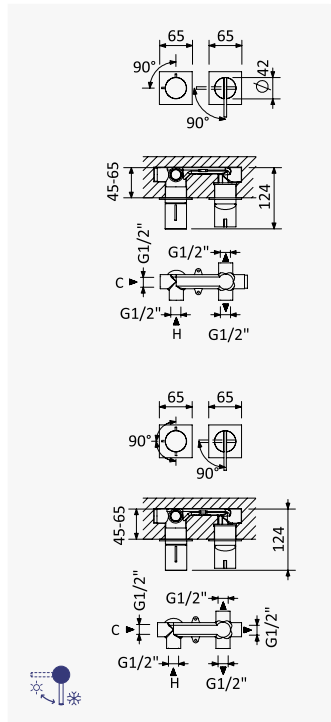

Monocomando embutido horizontal, com 2 saídas

Concealed horizontal single lever mixer, with 2 outlets

Monomando empotrable horizontal, con 2 salidas

Cromado / Chrome	168 162 1CR
Night Sky	168 162 1NS
Pure White	168 162 1PW
Morning Mist	168 162 1MM
Sunrise	168 162 1SR
Sunset	168 162 1SS

INT 220 1NO