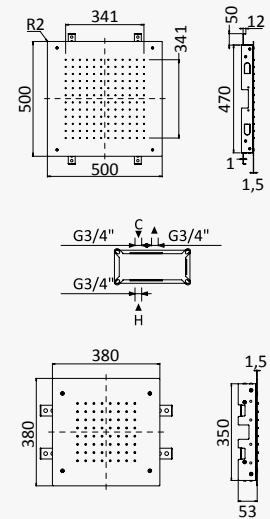

BRUMA AirEcoDrop