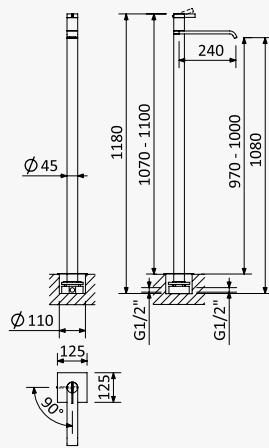

Monocomando de lavatório fixação ao chão

Free-standing single-lever basin mixer

Grifería de lavabo para fijación al suelo

Cromado / Chrome	168 790 1CR
Night Sky	168 790 1NS
Pure White	168 790 1PW
Morning Mist	168 790 1MM
Sunrise	168 790 1SR
Sunset	168 790 1SS

INT 320 1NO

Opção: Com válvula clic-clac 1 1/4" - Elo

Option: With push-open pop-up waste set 1 1/4" - Elo

Opción: Con desagüe clic-clac 1 1/4" - Elo

Cromado / Chrome	168 791 1CR
Night Sky	168 791 1NS
Pure White	168 791 1PW
Morning Mist	168 791 1MM
Sunrise	168 791 1SR
Sunset	168 791 1SS

INT 320 1NO