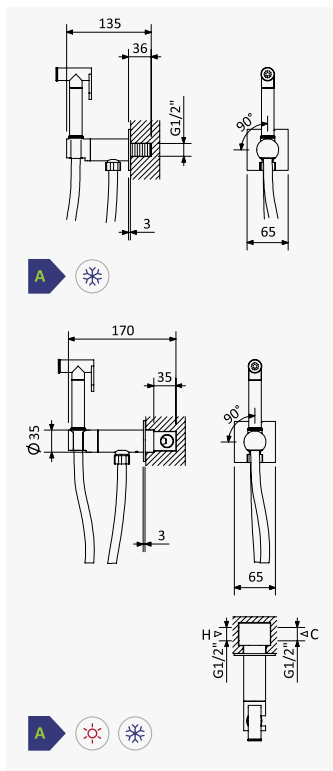

Bica de lavatório, montagem ao tecto - 1,5 mt - EloQ

Basin spout, ceiling-mounted - 1,5 mt - EloQ

Caño de lavabo de techo - 1,5 mt - EloQ

Cromado / Chrome	125 690 1CR
Night Sky	125 690 1NS
Pure White	125 690 1PW
Morning Mist	125 690 1MM
Sunrise	125 690 1SR
Sunset	125 690 1SS

Monocomando de bidé

Bidet mixer

Monomando de bidé

Cromado / Chrome	168 020 1CR
Night Sky	168 020 1NS
Pure White	168 020 1PW
Morning Mist	168 020 1MM
Sunrise	168 020 1SR
Sunset	168 020 1SS

Opção: Com válvula clic-clac 1 1/4" - Elo

Option: With push-open pop-up waste set 1 1/4" - Elo

Opción: Con desagüe clic-clac 1 1/4" - Elo

	Cromado / Chrome	168 021 1CR
	Night Sky	168 021 1NS
	Pure White	168 021 1PW
	Morning Mist	168 021 1MM
	Sunrise	168 021 1SR
	Sunset	168 021 1SS

Torneira para bidé WC, abertura 90°. Chuveiro em latão - EloQ

Tap for bidet/toilets, 90° opening. Brass handshower - EloQ

Grifo para bidé WC, abertura 90°. Ducha en latón - EloQ

	Cromado / Chrome	145 514 6CR
	Night Sky	145 514 6NS
	Pure White	145 514 6PW
	Morning Mist	145 514 6MM
	Sunrise	145 514 6SR
	Sunset	145 514 6SS

Misturadora para bidé WC, abertura 90°. Chuveiro em latão - EloQ

Single lever mixer for bidet/toilets, 90° opening. Brass handshower - EloQ

Mezclador de empotrar para bidé WC, abertura 90°. Ducha en latón - EloQ

	Cromado / Chrome	145 513 3CR
	Night Sky	145 513 3NS
	Pure White	145 513 3PW
	Morning Mist	145 513 3MM
	Sunrise	145 513 3SR
	Sunset	145 513 3SS