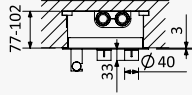

BRUMA AirEcoDrop