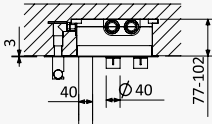

BRUMA AirEcoDrop