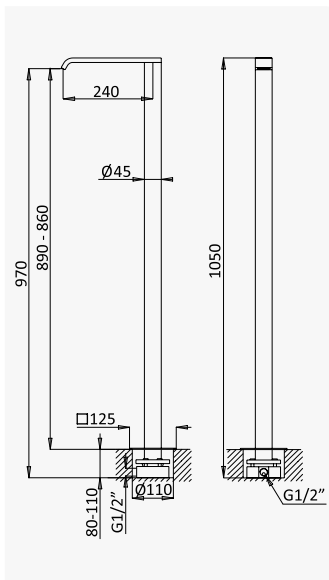

Bica de banheira, montagem ao chão - EdgeQ

*Bath spout, floor-mounted - EdgeQ
Caño de bañera de pie - EdgeQ*

Cromado / Chrome	145 643 1CR
Night Sky	145 643 1NS
Pure White	145 643 1PW
Morning Mist	145 643 1MM
Sunrise	145 643 1SR
Sunset	145 643 1SS

INT 360 1NO