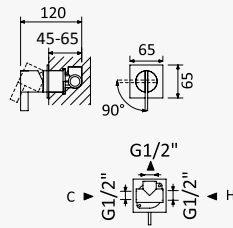

BRUMA AirEcoDrop

Sistema embutido de duche com chuveiro de parede Ø250 mm

Concealed shower set with shower head Ø250 mm

Sistema de ducha empotrado con alcahofa de ducha Ø250 mm

Cromado / Chrome	168 766 1CR
Night Sky	168 766 1NS
Pure White	168 766 1PW
Morning Mist	168 766 1MM
Sunrise	168 766 1SR
Sunset	168 766 1SS

INT 140 1NO

Opção: Chuveiro fixo de tecto Ø250 mm em inox e braço 100 mm

Option: Inox shower head Ø250 mm with ceiling shower arm 100 mm

Opción: Alcahofa de ducha Ø250 mm en inox con brazo de techo 100 mm

Cromado / Chrome	168 561 1CR
Night Sky	168 561 1NS
Pure White	168 561 1PW
Morning Mist	168 561 1MM
Sunrise	168 561 1SR
Sunset	168 561 1SS

INT 140 1NO