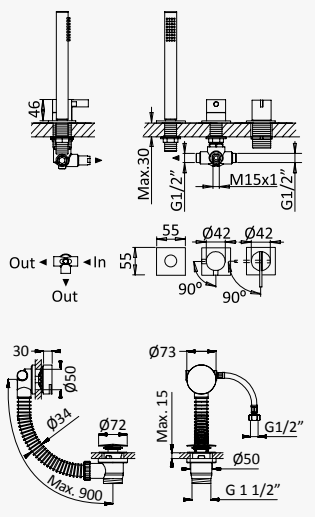

BRUMA AirEcoDrop

Sistema de banheira, montagem à bancada, com chuveiro mão e válvula com bica de enchimento para banheira

Deck-mounted bath-shower set with handshower and bath filler with waste and overflow

Sistema para baño y ducha de repisa con ducha de mano y sistema de llenado y vaciado para bañeras

Cromado / Chrome	168 521 1CR
Night Sky	168 521 1NS
Pure White	168 521 1PW
Morning Mist	168 521 1MM
Sunrise	168 521 1SR
Sunset	168 521 1SS

Sistema de escoamento com ligação para descarga - Quadra

Integrated outlet for splash water - Quadra

Sumidero y conexión al desagüe - Quadra

Cromado / Chrome	161 003 1CR
Night Sky	161 003 1NS
Pure White	161 003 1PW
Morning Mist	161 003 1MM
Sunrise	161 003 1SR
Sunset	161 003 1SS

Monocomando de duche

Single-lever shower mixer

Monomando de ducha

Cromado / Chrome	168 040 8CR
Night Sky	168 040 8NS
Pure White	168 040 8PW
Morning Mist	168 040 8MM
Sunrise	168 040 8SR
Sunset	168 040 8SS

Sistema de duche com braço ajustável, chuveiro de Ø250mm em Inox e rampa de duche

Shower system for wall mounting with adjustable inox head shower Ø250 mm and shower rail

Sistema de ducha con brazo para ducha de Ø250mm en inox, ajustable en altura y barra de ducha

Cromado / Chrome	168 652 1CR
Night Sky	168 652 1NS
Pure White	168 652 1PW
Morning Mist	168 652 1MM
Sunrise	168 652 1SR
Sunset	168 652 1SS

Opção: Chuveiro fixo de Ø300 mm

Option: Shower head Ø300 mm

Opción: Alcachofa de ducha Ø300 mm

Cromado / Chrome	168 653 1CR
Night Sky	168 653 1NS
Pure White	168 653 1PW
Morning Mist	168 653 1MM
Sunrise	168 653 1SR
Sunset	168 653 1SS