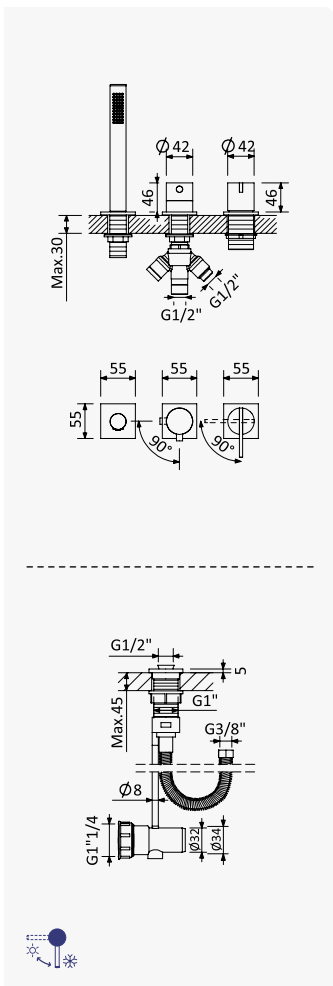

BZ

Monocomando de duche montagem à bancada, com chuveiro de mão - 2 saídas

Deck mounted single lever shower mixer, with handshower set - 2 outlets

Monomando para ducha de repisa con set de ducha de mano - 2 salidas