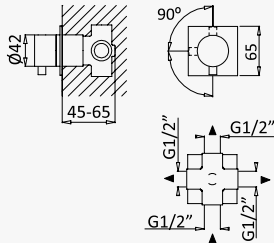

Inversor com 2 saídas

Diverter with 2 outlets

Inversor con 2 salidas

Cromado / Chrome	101 170 2CR
Night Sky	101 170 2NS
Pure White	101 170 2PW
Morning Mist	101 170 2MM
Sunrise	101 170 2SR
Sunset	101 170 2SS

INT 400 1NO

Inversor com 3 saídas

Diverter with 3 outlets

Inversor con 3 salidas

Cromado / Chrome	101 180 2CR
Night Sky	101 180 2NS
Pure White	101 180 2PW
Morning Mist	101 180 2MM
Sunrise	101 180 2SR
Sunset	101 180 2SS

INT 400 2NO

Inversor com 4 saídas

Diverter with 4 outlets

Inversor con 4 salidas

Cromado / Chrome	101 190 2CR
Night Sky	101 190 2NS
Pure White	101 190 2PW
Morning Mist	101 190 2MM
Sunrise	101 190 2SR
Sunset	101 190 2SS

INT 400 3NO