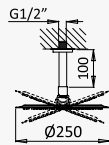

BRUMA AirEcoDrop