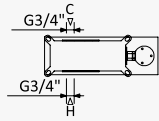

BRUMA AirEcoDrop