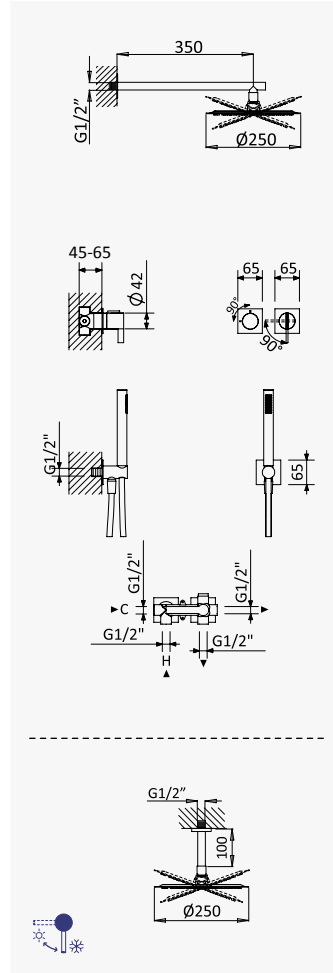

BRUMA AirEcoDrop