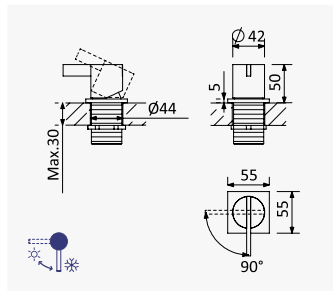

Monocomando de montagem à bancada, com 1 saída

Deck-mounted single lever mixer, with 1 outlet

Mezclador monomando sobre encimera, con 1 salida

Cromado / Chrome	168 930 1CR
Night Sky	168 930 1NS
Pure White	168 930 1PW
Morning Mist	168 930 1MM
Sunrise	168 930 1SR
Sunset	168 930 1SS