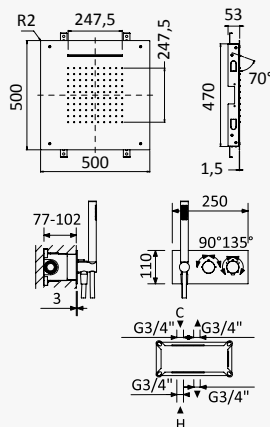

BRUMA AirEcoDrop