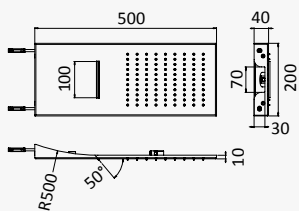

BRUMA AirEcoDrop

Sistema termostático embutido de duche com chuveiro de parede Ø250 mm e kit de chuveiro mão - VenusQ

Thermostatic concealed shower set with shower head Ø250 mm and handshower set - VenusQ

Sistema de ducha termostático empotrado con alcachofa de ducha Ø250 mm y set de ducha de mano - VenusQ

Cromado / Chrome	187 480 2CR
Night Sky	187 480 2NS
Pure White	187 480 2PW
Morning Mist	187 480 2MM
Sunrise	187 480 2SR
Sunset	187 480 2SS

INT 630 1NO

Opção: Chuveiro fixo de tecto Ø250 mm em inox e braço 100 mm

Option: Inox shower head Ø250 mm with ceiling shower arm 100 mm

Opción: Alcachofa de ducha Ø250 mm en inox con brazo de techo 100 mm

Cromado / Chrome	187 490 1CR
Night Sky	187 490 1NS
Pure White	187 490 1PW
Morning Mist	187 490 1MM
Sunrise	187 490 1SR
Sunset	187 490 1SS

INT 630 1NO

Sistema termostático embutido de duche com chuveiro Line Cascade (Chuva/Cascata) e chuveiro mão - VenusQ

Thermostatic concealed shower set with Line Cascade shower (Rain/Cascade) and handshower set - VenusQ

Sistema de ducha termostático empotrado con ducha Line Cascade (Lluvia/Cascada) y set de ducha de mano - VenusQ

Cromado / Chrome	187 485 2CR
Night Sky	187 485 2NS
Pure White	187 485 2PW
Morning Mist	187 485 2MM

INT 630 2NO

Opção: Chuveiro fixo Line (Chuva)

Option: Shower head Line (Rain)

Opción: Alcachofa de ducha Line (Lluvia)

Cromado / Chrome	187 484 2CR
Night Sky	187 484 2NS
Pure White	187 484 2PW
Morning Mist	187 484 2MM

INT 630 1NO

BZ