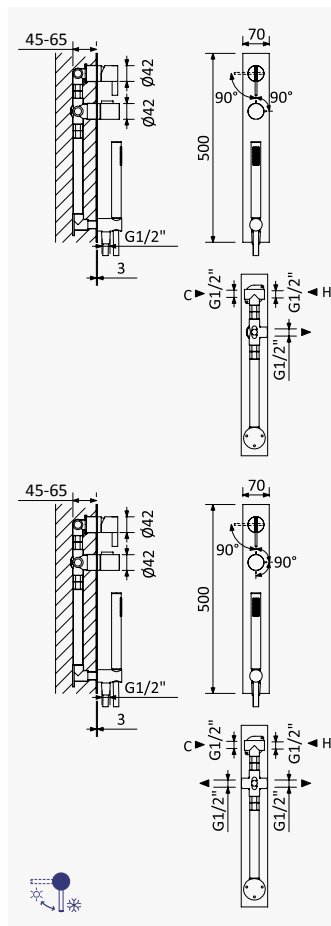

Monocomando embutido horizontal, com 3 saídas

Concealed horizontal single lever mixer, with 3 outlets

Monomando empotrable horizontal, con 3 salidas

Cromado / Chrome	168 142 1CR
Night Sky	168 142 1NS
Pure White	168 142 1PW
Morning Mist	168 142 1MM
Sunrise	168 142 1SR
Sunset	168 142 1SS

INT 220 2NO

Monocomando embutido vertical de 2 saídas, com chuveiro de mão

Concealed single lever 2 outlets mixer, with handshower set

Monomando empotrable de 2 salidas, con set de ducha de mano

Cromado / Chrome	168 200 2CR
Night Sky	168 200 2NS
Pure White	168 200 2PW
Morning Mist	168 200 2MM
Sunrise	168 200 2SR
Sunset	168 200 2SS

INT 260 1NO

Monocomando embutido vertical de 3 saídas, com chuveiro de mão

Concealed single lever 3 outlets mixer, with handshower set

Monomando empotrable de 3 salidas, con set de ducha de mano

Cromado / Chrome	168 280 2CR
Night Sky	168 280 2NS
Pure White	168 280 2PW
Morning Mist	168 280 2MM
Sunrise	168 280 2SR
Sunset	168 280 2SS

INT 260 2NO