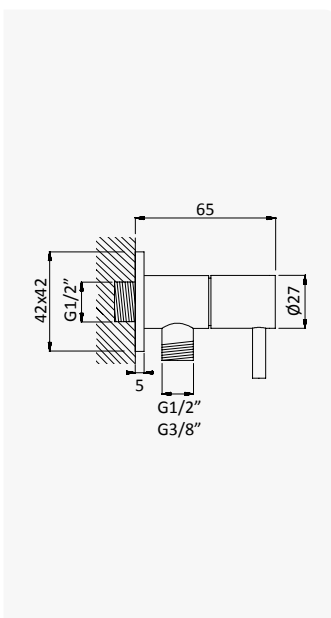

Torneira de esquadria 3/8" - EloQ

3/8" angle tap with connection - EloQ

Llave de corte 3/8" - EloQ

Cromado / Chrome	125 280 2CR
Night Sky	125 280 2NS
Pure White	125 280 2PW
Morning Mist	125 280 2MM
Sunrise	125 280 2SR
Sunset	125 280 2SS