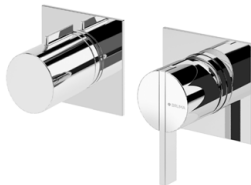

Monocomando embutido horizontal, com 2 saídas

Concealed horizontal single lever mixer, with 2 outlets

Monomando empotrable horizontal, con 2 salidas

Cromado / Chrome	168 162 1CR
Night Sky	168 162 1NS
Pure White	168 162 1PW
Morning Mist	168 162 1MM
Sunrise	168 162 1SR
Sunset	168 162 1SS

INT 220 1NO