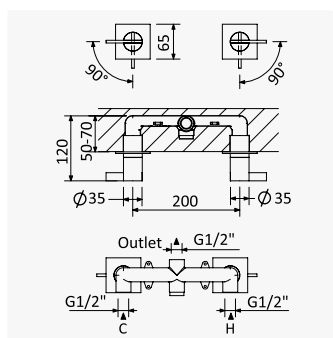

Misturadora embutida de 2 furos, com 1 saída

2 hole concealed mixer, with 1 outlet

Mezclador bimando empotrable de 2 orificios, con 1 salida

Cromado / Chrome	168 950 1CR
Night Sky	168 950 1NS
Pure White	168 950 1PW
Morning Mist	168 950 1MM
Sunrise	168 950 1SR
Sunset	168 950 1SS

INT 150 2NO