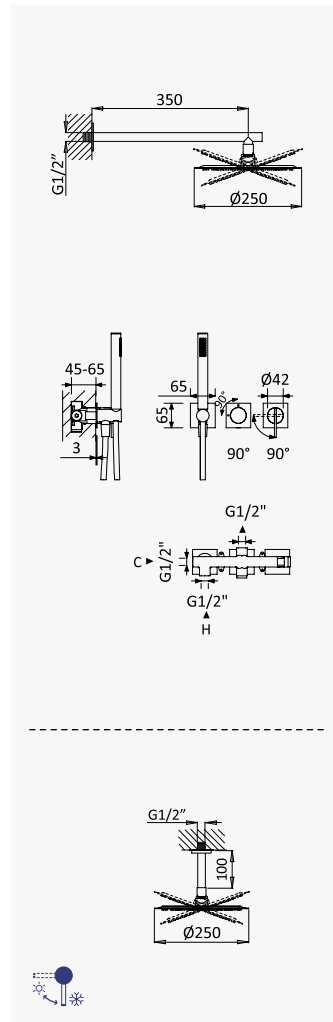

BRUMA AirEcoDrop

Sistema embutido de duche com chuveiro de parede Ø250 mm e kit de chuveiro mão separado

Concealed shower set with shower head Ø250 mm and separate hand-shower set

Sistema de ducha empotrado con alcachofa de ducha Ø250 mm y set de ducha de mano separado

Cromado / Chrome	168 753 1CR
Night Sky	168 753 1NS
Pure White	168 753 1PW
Morning Mist	168 753 1MM
Sunrise	168 753 1SR
Sunset	168 753 1SS

INT 220 1NO

Opção: Chuveiro fixo de tecto Ø250 mm em inox e braço 100 mm

Option: Inox shower head Ø250 mm with ceiling shower arm 100 mm

Opción: Alcachofa de ducha Ø250 mm en inox con brazo de techo 100 mm

Cromado / Chrome	168 663 1CR
Night Sky	168 663 1NS
Pure White	168 663 1PW
Morning Mist	168 663 1MM
Sunrise	168 663 1SR
Sunset	168 663 1SS

INT 220 1NO

Sistema embutido de duche com chuveiro de parede Ø250 mm e kit de chuveiro mão

Concealed shower set with shower head Ø250 mm and handshower set

Sistema de ducha empotrado con alcachofa de ducha Ø250 mm y set de ducha de mano

Cromado / Chrome	168 763 2CR
Night Sky	168 763 2NS
Pure White	168 763 2PW
Morning Mist	168 763 2MM
Sunrise	168 763 2SR
Sunset	168 763 2SS

INT 240 1NO

Opção: Chuveiro fixo de tecto Ø250 mm em inox e braço 100 mm

Option: Inox shower head Ø250 mm with ceiling shower arm 100 mm

Opción: Alcachofa de ducha Ø250 mm en inox con brazo de techo 100 mm

Cromado / Chrome	168 562 1CR
Night Sky	168 562 1NS
Pure White	168 562 1PW
Morning Mist	168 562 1MM
Sunrise	168 562 1SR
Sunset	168 562 1SS

INT 240 1NO

BZ