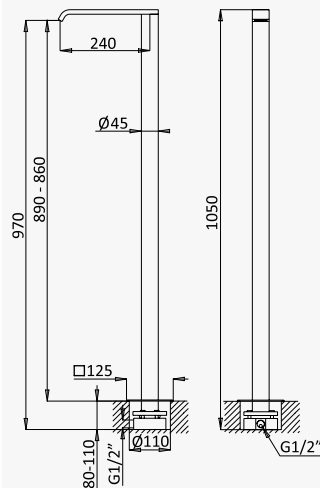

Bica de lavatório, montagem ao chão - EdgeQ

Basin spout, floor-mounted - EdgeQ

Caño de lavabo de pie - EdgeQ

Cromado / Chrome	145 650 3CR
Night Sky	145 650 3NS
Pure White	145 650 3PW
Morning Mist	145 650 3MM
Sunrise	145 650 3SR
Sunset	145 650 3SS

INT 360 1NO