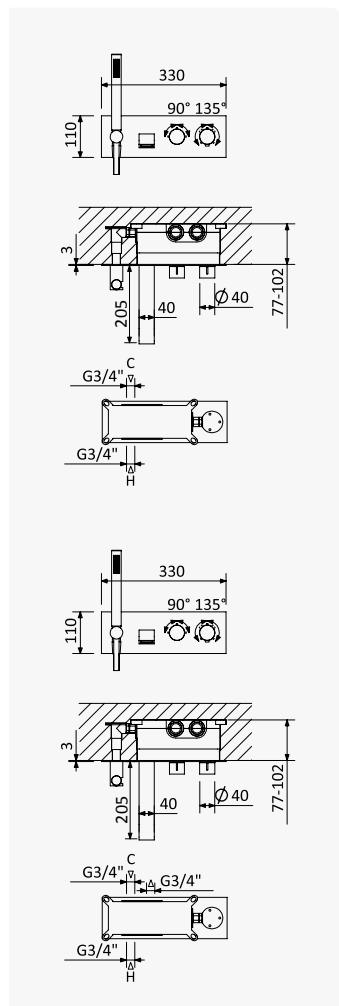

Misturadora termostática embutida com bica Edge de banheira e chuveiro de mão - VenusQ

Thermostatic concealed mixer with Edge bath spout and handshower set - VenusQ

Mezclador termostático empotrable con caño de bañera Edge y set de ducha de mano - VenusQ

Cromado / Chrome	187 500 1CR
Night Sky	187 500 1NS
Pure White	187 500 1PW
Morning Mist	187 500 1MM
Sunrise	187 500 1SR
Sunset	187 500 1SS

INT 640 1NO

Misturadora termostática embutida de 3 saídas, com bica Edge de banheira e chuveiro de mão - VenusQ

Thermostatic concealed 3 outlets mixer, with Edge bath spout and handshower set - VenusQ

Mezclador termostático empotrable de 3 salidas con caño de bañera Edge y set de ducha de mano - VenusQ

Cromado / Chrome	187 510 1CR
Night Sky	187 510 1NS
Pure White	187 510 1PW
Morning Mist	187 510 1MM
Sunrise	187 510 1SR
Sunset	187 510 1SS

INT 640 2NO