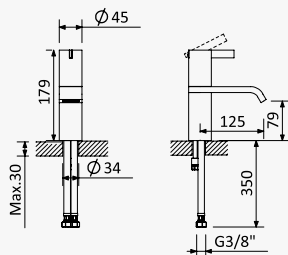

Monocomando de lavatório

Basin mixer

Monomando de lavabo

Cromado / Chrome	168 010 1CR
Night Sky	168 010 1NS
Pure White	168 010 1PW
Morning Mist	168 010 1MM
Sunrise	168 010 1SR
Sunset	168 010 1SS

Opção: Com válvula clic-clac 1 1/4" - Elo

Option: With push-open pop-up waste set 1 1/4" - Elo

Opción: Con desagüe clic-clac 1 1/4" - Elo

Cromado / Chrome	168 011 1CR
Night Sky	168 011 1NS
Pure White	168 011 1PW
Morning Mist	168 011 1MM
Sunrise	168 011 1SR
Sunset	168 011 1SS

Monocomando de lavatório, para lavatórios altos

Basin mixer for free-standing basins

Monomando de lavabo con aumento

Cromado / Chrome	168 210 1CR
Night Sky	168 210 1NS
Pure White	168 210 1PW
Morning Mist	168 210 1MM
Sunrise	168 210 1SR
Sunset	168 210 1SS

Opção: Com válvula clic-clac 1 1/4" - Elo

Option: With push-open pop-up waste set 1 1/4" - Elo

Opción: Con desagüe clic-clac 1 1/4" - Elo

Cromado / Chrome	168 211 1CR
Night Sky	168 211 1NS
Pure White	168 211 1PW
Morning Mist	168 211 1MM
Sunrise	168 211 1SR
Sunset	168 211 1SS

Monocomando de lavatório 2 furos, montagem à bancada

Deck-mounted, 2 hole basin mixer

Monomando de repisa para lavabo de 2 orifícios

Cromado / Chrome	168 840 1CR
Night Sky	168 840 1NS
Pure White	168 840 1PW
Morning Mist	168 840 1MM
Sunrise	168 840 1SR
Sunset	168 840 1SS

Opção: Com válvula clic-clac 1 1/4" - Elo

Option: With push-open pop-up waste set 1 1/4" - Elo

Opción: Con desagüe clic-clac 1 1/4" - Elo

Cromado / Chrome	168 841 1CR
Night Sky	168 841 1NS
Pure White	168 841 1PW
Morning Mist	168 841 1MM
Sunrise	168 841 1SR
Sunset	168 841 1SS

BZ