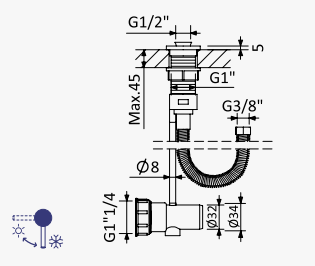

BRUMA AirEcoDrop

Sistema de banheira, montagem à bancada, com chuveiro mão e válvula com bica de enchimento para banheira

Deck-mounted bath-shower set with handshower and bath filler with waste and overflow

Sistema para baño y ducha de repisa con ducha de mano y sistema de llenado y vaciado para bañeras

Cromado / Chrome	168 521 1CR
Night Sky	168 521 1NS
Pure White	168 521 1PW
Morning Mist	168 521 1MM
Sunrise	168 521 1SR
Sunset	168 521 1SS

Sistema de escoamento com ligação para descarga - Quadra

Integrated outlet for splash water - Quadra

Sumidero y conexión al desagüe - Quadra

Cromado / Chrome	161 003 1CR
Night Sky	161 003 1NS
Pure White	161 003 1PW
Morning Mist	161 003 1MM
Sunrise	161 003 1SR
Sunset	161 003 1SS

Monocomando de duche

Single-lever shower mixer

Monomando de ducha

Cromado / Chrome	168 040 8CR
Night Sky	168 040 8NS
Pure White	168 040 8PW
Morning Mist	168 040 8MM
Sunrise	168 040 8SR
Sunset	168 040 8SS

Sistema de duche com braço ajustável, chuveiro de Ø250mm em Inox e rampa de duche

Shower system for wall mounting with adjustable inox head shower Ø250 mm and shower rail

Sistema de ducha con brazo para ducha de Ø250mm en inox, ajustable en altura y barra de ducha

Cromado / Chrome	168 652 1CR
Night Sky	168 652 1NS
Pure White	168 652 1PW
Morning Mist	168 652 1MM
Sunrise	168 652 1SR
Sunset	168 652 1SS

Opção: Chuveiro fixo de Ø300 mm

Option: Shower head Ø300 mm

Opción: Alcachofa de ducha Ø300 mm

Cromado / Chrome	168 653 1CR
Night Sky	168 653 1NS
Pure White	168 653 1PW
Morning Mist	168 653 1MM
Sunrise	168 653 1SR
Sunset	168 653 1SS