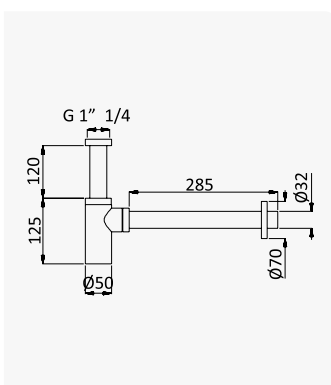

Sifão de 1 1/4" - Elo

Bottle trap, 1 1/4" - Elo

Sifón de lavabo 1 1/4" - Elo

Cromado / Chrome	137 000 1CR
Night Sky	137 000 1NS
Pure White	137 000 1PW
Morning Mist	137 000 1MM
Sunrise	137 000 1SR
Sunset	137 000 1SS