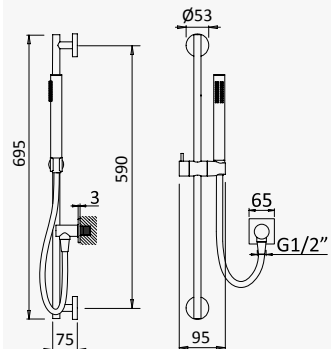

Sifão de 1 1/4" - Elo

Bottle trap, 1 1/4" - Elo

Sifón de lavabo 1 1/4" - Elo

Cromado / Chrome	137 000 1CR
Night Sky	137 000 1NS
Pure White	137 000 1PW
Morning Mist	137 000 1MM
Sunrise	137 000 1SR
Sunset	137 000 1SS