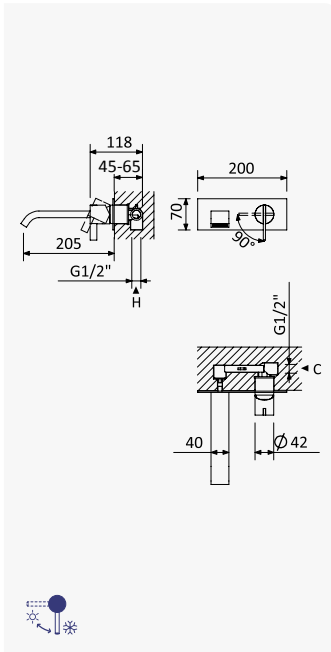

Monocomando de lavatório à parede, de espelho único

Wall basin mixer with single escutcheon

Monomando de lavabo mural de rosetón único

Cromado / Chrome	168 220 1CR
Night Sky	168 220 1NS
Pure White	168 220 1PW
Morning Mist	168 220 1MM
Sunrise	168 220 1SR
Sunset	168 220 1SS

INT 100 1NO

Opção: Com válvula clic-clac 1 1/4" - Elo

Option: With push-open pop-up waste set 1 1/4" - Elo

Opción: Con desagüe clic-clac 1 1/4" - Elo

Cromado / Chrome	168 221 1CR
Night Sky	168 221 1NS
Pure White	168 221 1PW
Morning Mist	168 221 1MM
Sunrise	168 221 1SR
Sunset	168 221 1SS

INT 100 1NO