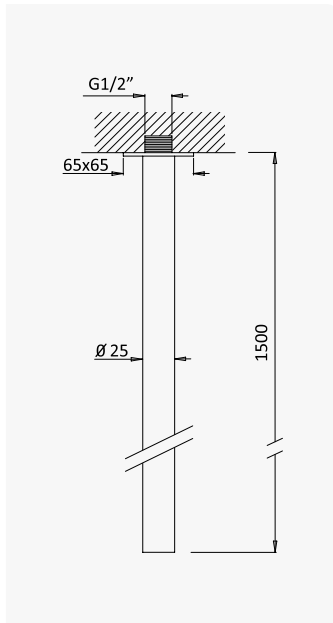

INT 360 1NO

Bica de lavatório, montagem ao tecto - 1,5 mt - EloQ
Basin spout, ceiling-mounted - 1,5 mt - EloQ
Caño de lavabo de techo - 1,5 mt - EloQ

Cromado / Chrome	125 690 1CR
Night Sky	125 690 1NS
Pure White	125 690 1PW
Morning Mist	125 690 1MM
Sunrise	125 690 1SR
Sunset	125 690 1SS