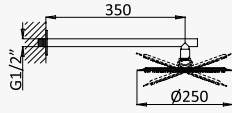

BRUMA AirEcoDrop

Sistema termostático embutido de duche com chuveiro de parede Ø250 mm e kit de chuveiro mão - VenusQ

Thermostatic concealed shower set with shower head Ø250 mm and handshower set - VenusQ

Sistema de ducha termostático empotrado con alcachofa de ducha Ø250 mm y set de ducha de mano - VenusQ

Cromado / Chrome	187 480 2CR
Night Sky	187 480 2NS
Pure White	187 480 2PW
Morning Mist	187 480 2MM
Sunrise	187 480 2SR
Sunset	187 480 2SS

INT 630 1NO

Opção: Chuveiro fixo de tecto Ø250 mm em inox e braço 100 mm

Option: Inox shower head Ø250 mm with ceiling shower arm 100 mm

Opción: Alcachofa de ducha Ø250 mm en inox con brazo de techo 100 mm

Cromado / Chrome	187 490 1CR
Night Sky	187 490 1NS
Pure White	187 490 1PW
Morning Mist	187 490 1MM
Sunrise	187 490 1SR
Sunset	187 490 1SS

INT 630 1NO

Sistema termostático embutido de duche com chuveiro Line Cascade (Chuva/Cascata) e chuveiro mão - VenusQ

Thermostatic concealed shower set with Line Cascade shower (Rain/Cascade) and handshower set - VenusQ

Sistema de ducha termostático empotrado con ducha Line Cascade (Lluvia/Cascada) y set de ducha de mano - VenusQ

Cromado / Chrome	187 485 2CR
Night Sky	187 485 2NS
Pure White	187 485 2PW
Morning Mist	187 485 2MM

INT 630 2NO

Opção: Chuveiro fixo Line (Chuva)

Option: Shower head Line (Rain)

Opción: Alcachofa de ducha Line (Lluvia)

Cromado / Chrome	187 484 2CR
Night Sky	187 484 2NS
Pure White	187 484 2PW
Morning Mist	187 484 2MM

INT 630 1NO

BZ