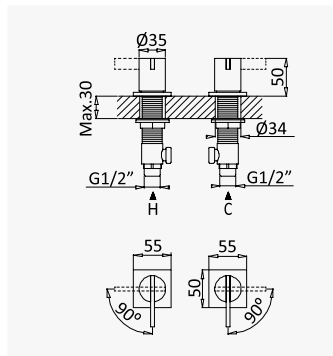

Misturadora de 2 furos, montagem à bancada, com 1 saída

2 hole deck-mounted mixer, with 1 outlet

Mezclador bimando de repisa de 2 orificios, con 1 salida

Cromado / Chrome	168 940 1CR
Night Sky	168 940 1NS
Pure White	168 940 1PW
Morning Mist	168 940 1MM
Sunrise	168 940 1SR
Sunset	168 940 1SS