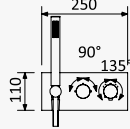

BRUMA AirEcoDrop