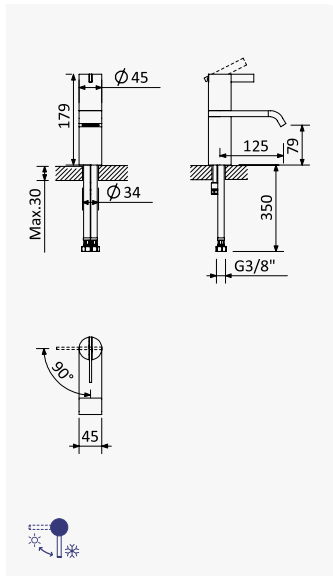

Bica de lavatório, montagem ao tecto - 1,5 mt - EloQ

Basin spout, ceiling-mounted - 1,5 mt - EloQ

Caño de lavabo de techo - 1,5 mt - EloQ

Cromado / Chrome	125 690 1CR
Night Sky	125 690 1NS
Pure White	125 690 1PW
Morning Mist	125 690 1MM
Sunrise	125 690 1SR
Sunset	125 690 1SS

Monocomando de bidé

Bidet mixer

Monomando de bidé

Cromado / Chrome	168 020 1CR
Night Sky	168 020 1NS
Pure White	168 020 1PW
Morning Mist	168 020 1MM
Sunrise	168 020 1SR
Sunset	168 020 1SS

Opção: Com válvula clic-clac 1 1/4" - Elo

Option: With push-open pop-up waste set 1 1/4" - Elo

Opción: Con desagüe clic-clac 1 1/4" - Elo

	Cromado / Chrome	168 021 1CR
	Night Sky	168 021 1NS
	Pure White	168 021 1PW
	Morning Mist	168 021 1MM
	Sunrise	168 021 1SR
	Sunset	168 021 1SS

Torneira para bidé WC, abertura 90°. Chuveiro em latão - EloQ

Tap for bidet/toilets, 90° opening. Brass handshower - EloQ

Grifo para bidé WC, abertura 90°. Ducha en latón - EloQ

	Cromado / Chrome	145 514 6CR
	Night Sky	145 514 6NS
	Pure White	145 514 6PW
	Morning Mist	145 514 6MM
	Sunrise	145 514 6SR
	Sunset	145 514 6SS

Misturadora para bidé WC, abertura 90°. Chuveiro em latão - EloQ

Single lever mixer for bidet/toilets, 90° opening. Brass handshower - EloQ

Mezclador de empotrar para bidé WC, abertura 90°. Ducha en latón - EloQ

	Cromado / Chrome	145 513 3CR
	Night Sky	145 513 3NS
	Pure White	145 513 3PW
	Morning Mist	145 513 3MM
	Sunrise	145 513 3SR
	Sunset	145 513 3SS