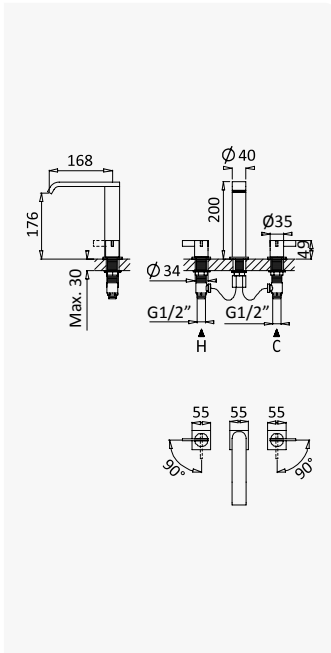

Misturadora de lavatório 3 furos, montagem à bancada

Deck-mounted, 3 hole basin mixer

Monomando de repisa para lavabo, de 3 orifícios

Cromado / Chrome	168 250 1CR
Night Sky	168 250 1NS
Pure White	168 250 1PW
Morning Mist	168 250 1MM
Sunrise	168 250 1SR
Sunset	168 250 1SS

Opção: Com válvula clic-clac 1 1/4" - Elo

Option: With push-open pop-up waste set 1 1/4" - Elo

Opción: Con desagüe clic-clac 1 1/4" - Elo

Cromado / Chrome	168 251 1CR
Night Sky	168 251 1NS
Pure White	168 251 1PW
Morning Mist	168 251 1MM
Sunrise	168 251 1SR
Sunset	168 251 1SS

BZ