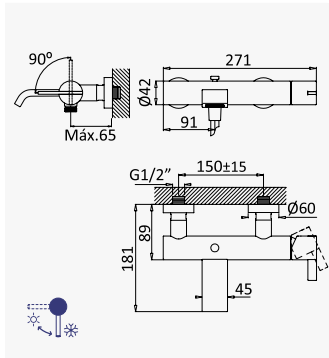

Monocomando de banheira

*Single-lever bath/shower mixer
Monomando para baño y ducha*

Cromado / Chrome	168 030 1CR
Night Sky	168 030 1NS
Pure White	168 030 1PW
Morning Mist	168 030 1MM
Sunrise	168 030 1SR
Sunset	168 030 1SS

BZ