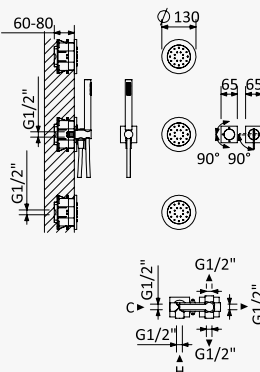

Cromado / Chrome	187 484 2CR
Night Sky	187 484 2NS
Pure White	187 484 2PW
Morning Mist	187 484 2MM

INT 630 1NO

BZ

BRUMA AirEcoDrop

Sistema termostático embutido de duche com chuveiro de tecto (Chuva/Cascata) e chuveiro mão - VenusQ