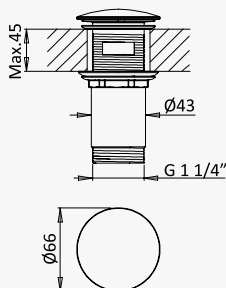

Sistema termostático embutido de banheira com chuveiro de parede de Ø250 mm, kit de chuveiro mão e bica de banheira - VenusQ

Thermostatic concealed bath-shower set with shower head Ø250 mm, handshower set and bath spout - VenusQ

Sistema de baño y ducha termostático empotrado con alcachofa de ducha Ø250 mm, set de ducha de mano y caño de bañera - VenusQ

Cromado / Chrome	187 350 1CR
Night Sky	187 350 1NS
Pure White	187 350 1PW
Morning Mist	187 350 1MM
Sunrise	187 350 1SR
Sunset	187 350 1SS

INT 640 2NO

Opção: Chuveiro fixo de tecto Ø250 mm em inox e braço 100 mm

Option: Inox shower head Ø250 mm with ceiling shower arm 100 mm

Opción: Alcachofa de ducha Ø250 mm en inox con brazo de techo 100 mm

Cromado / Chrome	187 360 1CR
Night Sky	187 360 1NS
Pure White	187 360 1PW
Morning Mist	187 360 1MM
Sunrise	187 360 1SR
Sunset	187 360 1SS

INT 640 2NO

Conjunto de duche com curva de saída, bicha Lux 175cm e chuveiro de mão Elo em latão - FlowQ

Shower set with outlet elbow, Lux hose 175cm and brass Elo handshower - FlowQ

Conjunto de ducha con codo de salida, flexo Lux 175cm y ducha de mano Elo en latón - FlowQ

Cromado / Chrome	145 573 5CR
Night Sky	145 573 5NS
Pure White	145 573 5PW
Morning Mist	145 573 5MM
Sunrise	145 573 5SR
Sunset	145 573 5SS

Opção: Chuveiro de mão Body&Soul

Option: Body&Soul handshower

Opción: Ducha de mano Body&Soul

Cromado / Pure White	145 581 4CR

Válvula Clic-clac em latão 1 1/4" - Elo

Brass Push-open waste set 1 1/4" - Elo

Válvula de desagüe clic-clac, en latón 1 1/4" - Elo

Cromado / Chrome	161 000 1CR
Night Sky	161 000 1NS
Pure White	161 000 1PW
Morning Mist	161 000 1MM
Sunrise	161 000 1SR
Sunset	161 000 1SS