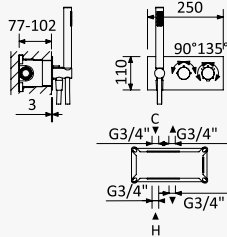

BRUMA AirEcoDrop

Sistema termostático embutido de duche com chuveiro de parede Ø250 mm e kit de chuveiro mão - VenusQ

Thermostatic concealed shower set with shower head Ø250 mm and handshower set - VenusQ

Sistema de ducha termostático empotrado con alcachofa de ducha Ø250 mm y set de ducha de mano - VenusQ

Cromado / Chrome	187 480 2CR
Night Sky	187 480 2NS
Pure White	187 480 2PW
Morning Mist	187 480 2MM
Sunrise	187 480 2SR
Sunset	187 480 2SS

INT 630 1NO

Opção: Chuveiro fixo de tecto Ø250 mm em inox e braço 100 mm

Option: Inox shower head Ø250 mm with ceiling shower arm 100 mm

Opción: Alcachofa de ducha Ø250 mm en inox con brazo de techo 100 mm

Cromado / Chrome	187 490 1CR
Night Sky	187 490 1NS
Pure White	187 490 1PW
Morning Mist	187 490 1MM
Sunrise	187 490 1SR
Sunset	187 490 1SS

INT 630 1NO

Sistema termostático embutido de duche com chuveiro Line Cascade (Chuva/Cascata) e chuveiro mão - VenusQ

Thermostatic concealed shower set with Line Cascade shower (Rain/Cascade) and handshower set - VenusQ

Sistema de ducha termostático empotrado con ducha Line Cascade (Lluvia/Cascada) y set de ducha de mano - VenusQ

Cromado / Chrome	187 485 2CR
Night Sky	187 485 2NS
Pure White	187 485 2PW
Morning Mist	187 485 2MM

INT 630 2NO

Opção: Chuveiro fixo Line (Chuva)

Option: Shower head Line (Rain)

Opción: Alcachofa de ducha Line (Lluvia)

Cromado / Chrome	187 484 2CR
Night Sky	187 484 2NS
Pure White	187 484 2PW
Morning Mist	187 484 2MM

INT 630 1NO

BZ