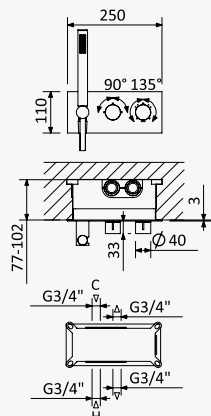

Misturadora termostática embutida de 2 saídas, com chuveiro de mão - VenusQ

Thermostatic concealed 2 outlets mixer, with handshower set - VenusQ

Mezclador termostático empotrable de 2 salidas, con set de ducha de mano - VenusQ

Cromado / Chrome	187 200 1CR
Night Sky	187 200 1NS
Pure White	187 200 1PW
Morning Mist	187 200 1MM
Sunrise	187 200 1SR
Sunset	187 200 1SS

INT 630 1NO

Misturadora termostática embutida de 3 saídas, com chuveiro de mão - VenusQ

Thermostatic concealed 3 outlets mixer, with handshower set - VenusQ

Mezclador termostático empotrable de 3 salidas, con set de ducha de mano - VenusQ

Cromado / Chrome	187 280 1CR
Night Sky	187 280 1NS
Pure White	187 280 1PW
Morning Mist	187 280 1MM
Sunrise	187 280 1SR
Sunset	187 280 1SS

INT 630 2NO