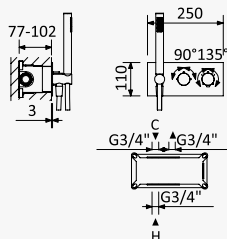

BRUMA AirEcoDrop

Sistema termostático embutido de duche com chuveiro de parede Ø250 mm e kit de chuveiro mão - VenusQ

Thermostatic concealed shower set with shower head Ø250 mm and handshower set - VenusQ

Sistema de ducha termostático empotrado con alcachofa de ducha Ø250 mm y set de ducha de mano - VenusQ

Cromado / Chrome	187 480 2CR
Night Sky	187 480 2NS
Pure White	187 480 2PW
Morning Mist	187 480 2MM
Sunrise	187 480 2SR
Sunset	187 480 2SS

INT 630 1NO

Opção: Chuveiro fixo de tecto Ø250 mm em inox e braço 100 mm

Option: Inox shower head Ø250 mm with ceiling shower arm 100 mm

Opción: Alcachofa de ducha Ø250 mm en inox con brazo de techo 100 mm

Cromado / Chrome	187 490 1CR
Night Sky	187 490 1NS
Pure White	187 490 1PW
Morning Mist	187 490 1MM
Sunrise	187 490 1SR
Sunset	187 490 1SS

INT 630 1NO

Sistema termostático embutido de duche com chuveiro Line Cascade (Chuva/Cascata) e chuveiro mão - VenusQ

Thermostatic concealed shower set with Line Cascade shower (Rain/Cascade) and handshower set - VenusQ

Sistema de ducha termostático empotrado con ducha Line Cascade (Lluvia/Cascada) y set de ducha de mano - VenusQ

Cromado / Chrome	187 485 2CR
Night Sky	187 485 2NS
Pure White	187 485 2PW
Morning Mist	187 485 2MM

INT 630 2NO

Opção: Chuveiro fixo Line (Chuva)

Option: Shower head Line (Rain)

Opción: Alcachofa de ducha Line (Lluvia)

Cromado / Chrome	187 484 2CR
Night Sky	187 484 2NS
Pure White	187 484 2PW
Morning Mist	187 484 2MM

INT 630 1NO

BZ