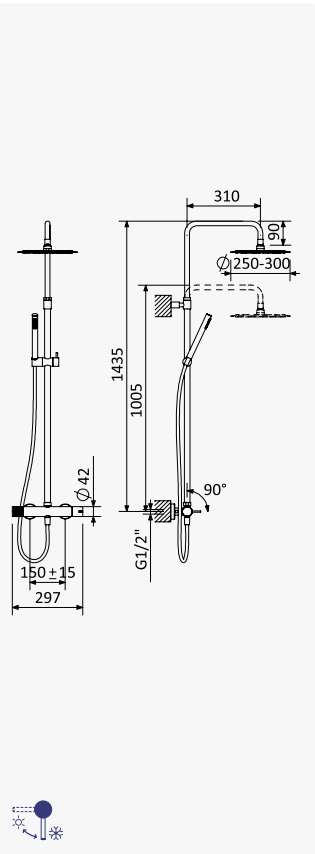

BRUMA AirEcoDrop