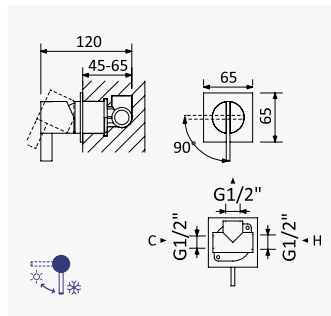

Monocomando embutido com 1 saída

Concealed single lever mixer with 1 outlet

Monomando empotrable con 1 salida

Cromado / Chrome	168 120 1CR
Night Sky	168 120 1NS
Pure White	168 120 1PW
Morning Mist	168 120 1MM
Sunrise	168 120 1SR
Sunset	168 120 1SS

INT 140 1NO

BZ