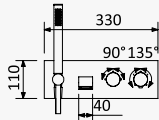

BRUMA AirEcoDrop