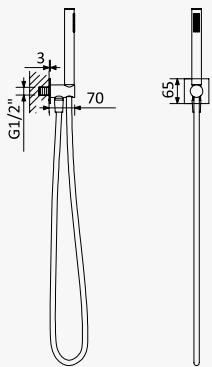

BRUMA AirEcoDrop

BZ

Sistema termostático embutido de banheira com chuveiro de parede de Ø250 mm, kit de chuveiro mão e bica de banheira - VenusQ

Thermostatic concealed bath-shower set with shower head Ø250 mm, handshower set and bath spout - VenusQ

Sistema de baño y ducha termostático empotrado con alcachofa de ducha Ø250 mm, set de ducha de mano y caño de bañera - VenusQ

Cromado / Chrome	187 350 1CR
Night Sky	187 350 1NS
Pure White	187 350 1PW
Morning Mist	187 350 1MM
Sunrise	187 350 1SR
Sunset	187 350 1SS

INT 640 2NO

Opção: Chuveiro fixo de tecto Ø250 mm em inox e braço 100 mm

Option: Inox shower head Ø250 mm with ceiling shower arm 100 mm

Opción: Alcachofa de ducha Ø250 mm en inox con brazo de techo 100 mm

Cromado / Chrome	187 360 1CR
Night Sky	187 360 1NS
Pure White	187 360 1PW
Morning Mist	187 360 1MM
Sunrise	187 360 1SR
Sunset	187 360 1SS

INT 640 2NO

Conjunto de duche com curva de saída, bicha Lux 175cm e chuveiro de mão Elo em latão - FlowQ

Shower set with outlet elbow, Lux hose 175cm and brass Elo handshower - FlowQ

Conjunto de ducha con codo de salida, flexo Lux 175cm y ducha de mano Elo en latón - FlowQ

Cromado / Chrome	145 573 5CR
Night Sky	145 573 5NS
Pure White	145 573 5PW
Morning Mist	145 573 5MM
Sunrise	145 573 5SR
Sunset	145 573 5SS

Opção: Chuveiro de mão Body&Soul

Option: Body&Soul handshower

Opción: Ducha de mano Body&Soul

Cromado / Pure White	145 581 4CR

Válvula Clic-clac em latão 1 1/4" - Elo

Brass Push-open waste set 1 1/4" - Elo

Válvula de desagüe clic-clac, en latón 1 1/4" - Elo

Cromado / Chrome	161 000 1CR
Night Sky	161 000 1NS
Pure White	161 000 1PW
Morning Mist	161 000 1MM
Sunrise	161 000 1SR
Sunset	161 000 1SS