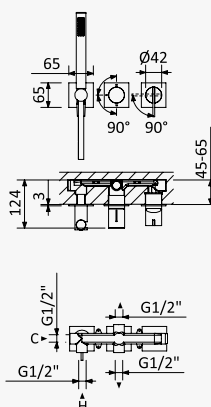

Monocomando embutido de 2 saídas, com chuveiro de mão

Concealed single lever 2 outlets mixer, with handshower set

Monomando empotrable de 2 salidas, con set de ducha de mano

Cromado / Chrome	168 200 1CR
Night Sky	168 200 1NS
Pure White	168 200 1PW
Morning Mist	168 200 1MM
Sunrise	168 200 1SR
Sunset	168 200 1SS

INT 240 1NO

Monocomando embutido de 3 saídas, com chuveiro de mão

Concealed single lever 3 outlets mixer, with handshower set

Monomando empotrable de 3 salidas, con set de ducha de mano

Cromado / Chrome	168 280 1CR
Night Sky	168 280 1NS
Pure White	168 280 1PW
Morning Mist	168 280 1MM
Sunrise	168 280 1SR
Sunset	168 280 1SS

INT 240 2NO