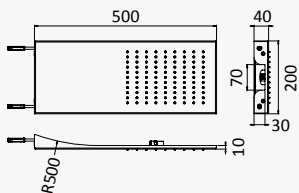

BRUMA AirEcoDrop

Sistema termostático embutido de duche com chuveiro de parede Ø250 mm e kit de chuveiro mão - VenusQ

Thermostatic concealed shower set with shower head Ø250 mm and handshower set - VenusQ

Sistema de ducha termostático empotrado con alcachofa de ducha Ø250 mm y set de ducha de mano - VenusQ

Cromado / Chrome	187 480 2CR
Night Sky	187 480 2NS
Pure White	187 480 2PW
Morning Mist	187 480 2MM
Sunrise	187 480 2SR
Sunset	187 480 2SS

INT 630 1NO

Opção: Chuveiro fixo de tecto Ø250 mm em inox e braço 100 mm

Option: Inox shower head Ø250 mm with ceiling shower arm 100 mm

Opción: Alcachofa de ducha Ø250 mm en inox con brazo de techo 100 mm

Cromado / Chrome	187 490 1CR
Night Sky	187 490 1NS
Pure White	187 490 1PW
Morning Mist	187 490 1MM
Sunrise	187 490 1SR
Sunset	187 490 1SS

INT 630 1NO

Sistema termostático embutido de duche com chuveiro Line Cascade (Chuva/Cascata) e chuveiro mão - VenusQ

Thermostatic concealed shower set with Line Cascade shower (Rain/Cascade) and handshower set - VenusQ

Sistema de ducha termostático empotrado con ducha Line Cascade (Lluvia/Cascada) y set de ducha de mano - VenusQ

Cromado / Chrome	187 485 2CR
Night Sky	187 485 2NS
Pure White	187 485 2PW
Morning Mist	187 485 2MM

INT 630 2NO

Opção: Chuveiro fixo Line (Chuva)

Option: Shower head Line (Rain)

Opción: Alcachofa de ducha Line (Lluvia)

Cromado / Chrome	187 484 2CR
Night Sky	187 484 2NS
Pure White	187 484 2PW
Morning Mist	187 484 2MM

INT 630 1NO

BZ