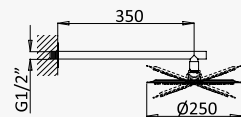

BRUMA AirEcoDrop