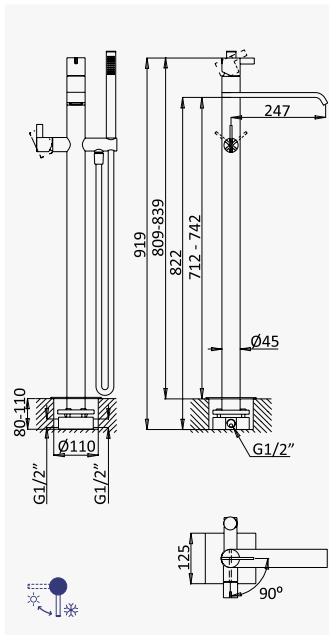

Monocomando de banheira e duche, montagem ao chão

*Single-lever bath/shower mixer, floor-mounted
Monomando para baño y ducha de pie*

Cromado / Chrome	168 800 1CR
Night Sky	168 800 1NS
Pure White	168 800 1PW
Morning Mist	168 800 1MM
Sunrise	168 800 1SR
Sunset	168 800 1SS

INT 320 1NO