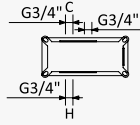

BRUMA AirEcoDrop