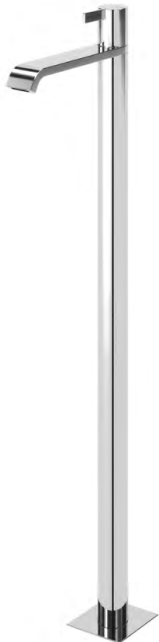

Monocomando de lavatório fixação ao chão

Free-standing single-lever basin mixer

Grifería de lavabo para fijación al suelo

Cromado / Chrome	168 790 1CR
Night Sky	168 790 1NS
Pure White	168 790 1PW
Morning Mist	168 790 1MM
Sunrise	168 790 1SR
Sunset	168 790 1SS

INT 320 1NO

Opção: Com válvula clic-clac 1 1/4" - Elo

Option: With push-open pop-up waste set 1 1/4" - Elo

Opción: Con desagüe clic-clac 1 1/4" - Elo

Cromado / Chrome	168 791 1CR
Night Sky	168 791 1NS
Pure White	168 791 1PW
Morning Mist	168 791 1MM
Sunrise	168 791 1SR
Sunset	168 791 1SS

INT 320 1NO