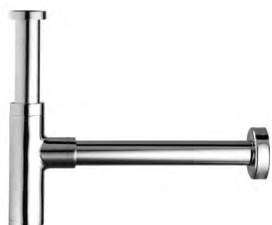

Sifão de 1 1/4" - Elo

Bottle trap, 1 1/4" - Elo

Sifón de lavabo 1 1/4" - Elo

Cromado / Chrome	137 000 1CR
Night Sky	137 000 1NS
Pure White	137 000 1PW
Morning Mist	137 000 1MM
Sunrise	137 000 1SR
Sunset	137 000 1SS