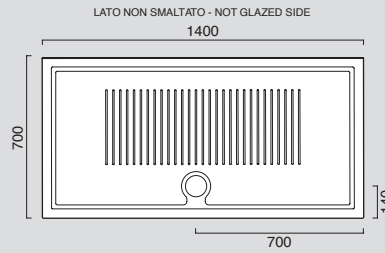

## 140x70

**70 4147 0001**

Bianco lucido  
Glossy white

Installazione · Installation

Appoggio · Above Floor-level

Filo pavimento · Floor-level