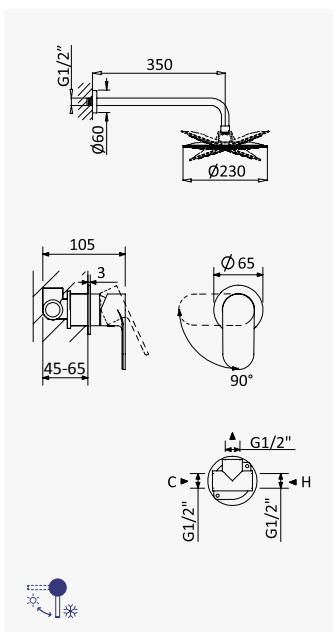

Sistema embutido de duche com chuveiro de parede Ø230 mm, em ABS

Concealed shower set with ABS shower head Ø230 mm

Sistema de ducha empotrado con alcachofa de ducha Ø230 mm en ABS

Cromado / Chrome 194 760 OCR
Night Sky 194 760 ONS

INT 140 1NO