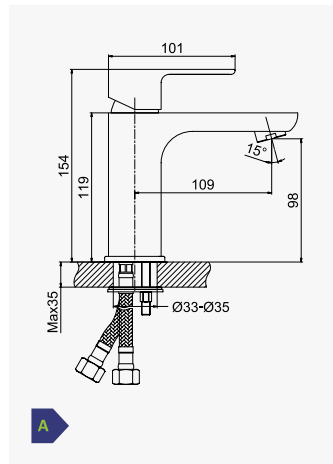

A

A

Monocomando de lavatório

Basin mixer

Monomando de lavabo

Cromado / Chrome 194 010 OCR
Night Sky 194 010 ONS

Opção: Com válvula clic-clac 1 1/4" - Liz

Option: With push-open pop-up waste set 1 1/4" - Liz

Opción: Con desagüe clic-clac 1 1/4" - Liz

Cromado / Chrome 194 013 OCR
Night Sky 194 013 ONS

Monocomando de lavatório para lavatórios altos

Basin mixer for free-standing basins

Monomando de lavabo con aumento

Cromado / Chrome 194 210 OCR
Night Sky 194 210 ONS

Opção: Com válvula clic-clac 1 1/4" - Liz

Option: With push-open pop-up waste set 1 1/4" - Liz

Opción: Con desagüe clic-clac 1 1/4" - Liz

Cromado / Chrome 194 213 OCR
Night Sky 194 213 ONS

Monocomando de lavatório à parede, de espelho único

Wall basin mixer with single escutcheon

Monomando de lavabo mural de rosetón único

Cromado / Chrome 194 060 OCR
Night Sky 194 060 ONS

INT 100 1NO

Opção: Com válvula clic-clac 1 1/4" - Liz

Option: With push-open pop-up waste set 1 1/4" - Liz

Opción: Con desagüe clic-clac 1 1/4" - Liz

Cromado / Chrome 194 063 OCR
Night Sky 194 063 ONS

INT 100 1NO

Monocomando de lavatório à parede, com 2 furos

2 hole wall basin mixer

Monomando de lavabo mural de 2 orificios

Cromado / Chrome 194 840 OCR
Night Sky 194 840 ONS

INT 140 1NO

Opção: Com válvula clic-clac 1 1/4" - Liz

Option: With push-open pop-up waste set 1 1/4" - Liz

Opción: Con desagüe clic-clac 1 1/4" - Liz

Cromado / Chrome 194 843 OCR
Night Sky 194 843 ONS

INT 140 1NO