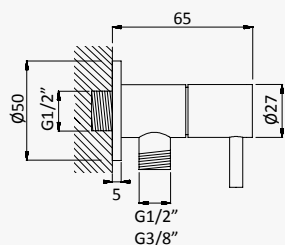

Conjunto de duche com curva de saída, rampa EloX, bicha em metal 175cm e chuveiro de mão em ABS Emotion

Shower set with outlet elbow, EloX Shower rail, metal hose 175cm and ABS Emotion handshower

Conjunto de ducha con codo de salida, barra de ducha EloX, flexo en metal 175cm y ducha de mano en ABS Emotion

Cromado / Chrome 145 572 4CR
Night Sky 145 572 4NS

Válvula Clic-clac em latão 1 1/4" - Liz
Brass Push-open waste set 1 1/4" - Liz
Válvula de desagüe clic-clac, en latón 1 1/4" - Liz

Cromado / Chrome

161 000 3CR

Sifão de 1 1/4" - Elo
Bottle trap, 1 1/4" - Elo
Sifón de lavabo 1 1/4" - Elo

Cromado / Chrome

137 000 1CR

Night Sky

137 000 1NS

Torneira de esquadria 3/8" - Elo
3/8" angle tap with connection - Elo
Llave de corte 3/8" - Elo