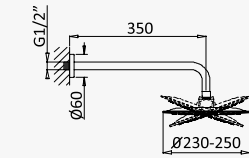

Sistema de ducha empotrado con alcachofa de ducha Ø230 mm en ABS

Cromado / Chrome 194 760 OCR
Night Sky 194 760 ONS

INT 140 1NO

BRUMA AirEcoDrop

Sistema embutido de duche com chuveiro de parede Ø230 mm em ABS e kit de chuveiro mão Emotion