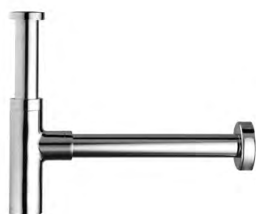

Conjunto de duche com curva de saída, rampa EloX, bicha em metal 175cm e chuveiro de mão em ABS Emotion

Shower set with outlet elbow, EloX Shower rail, metal hose 175cm and ABS Emotion handshower

Conjunto de ducha con codo de salida, barra de ducha EloX, flexo en metal 175cm y ducha de mano en ABS Emotion

Cromado / Chrome 145 572 4CR
Night Sky 145 572 4NS

Válvula Clic-clac em latão 1 1/4" - Liz
Brass Push-open waste set 1 1/4" - Liz
Válvula de desagüe clic-clac, en latón 1 1/4" - Liz

Cromado / Chrome

161 000 3CR

Sifão de 1 1/4" - Elo
Bottle trap, 1 1/4" - Elo
Sifón de lavabo 1 1/4" - Elo

Cromado / Chrome

137 000 1CR

Night Sky

137 000 1NS

Torneira de esquadria 3/8" - Elo
3/8" angle tap with connection - Elo
Llave de corte 3/8" - Elo