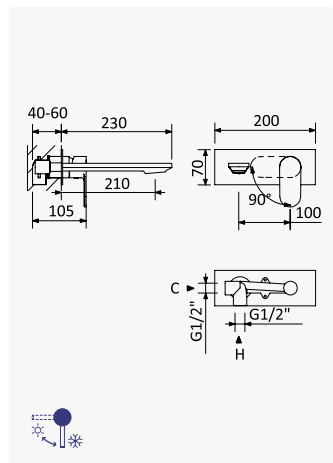

Monocomando de lavatório

Basin mixer

Monomando de lavabo

Cromado / Chrome 194 010 OCR
Night Sky 194 010 ONS

Opção: Com válvula clic-clac 1 1/4" - Liz

Option: With push-open pop-up waste set 1 1/4" - Liz

Opción: Con desagüe clic-clac 1 1/4" - Liz

Cromado / Chrome 194 013 OCR
Night Sky 194 013 ONS

Monocomando de lavatório para lavatórios altos

Basin mixer for free-standing basins

Monomando de lavabo con aumento

Cromado / Chrome 194 210 OCR
Night Sky 194 210 ONS

Opção: Com válvula clic-clac 1 1/4" - Liz

Option: With push-open pop-up waste set 1 1/4" - Liz

Opción: Con desagüe clic-clac 1 1/4" - Liz

Cromado / Chrome 194 213 OCR
Night Sky 194 213 ONS

Monocomando de lavatório à parede, de espelho único

Wall basin mixer with single escutcheon

Monomando de lavabo mural de rosetón único

Cromado / Chrome 194 060 OCR
Night Sky 194 060 ONS

INT 100 1NO

Opção: Com válvula clic-clac 1 1/4" - Liz

Option: With push-open pop-up waste set 1 1/4" - Liz

Opción: Con desagüe clic-clac 1 1/4" - Liz

Cromado / Chrome 194 063 OCR
Night Sky 194 063 ONS

INT 100 1NO

Monocomando de lavatório à parede, com 2 furos

2 hole wall basin mixer

Monomando de lavabo mural de 2 orificios

Cromado / Chrome 194 840 OCR
Night Sky 194 840 ONS

INT 140 1NO

Opção: Com válvula clic-clac 1 1/4" - Liz

Option: With push-open pop-up waste set 1 1/4" - Liz

Opción: Con desagüe clic-clac 1 1/4" - Liz

Cromado / Chrome 194 843 OCR
Night Sky 194 843 ONS

INT 140 1NO