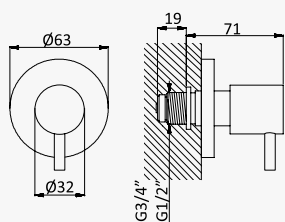

Shower system for wall mounting with adjustable ABS head shower Ø230mm and shower rail

Sistema de ducha con brazo para ducha de Ø230mm en ABS, ajustable en altura y barra de ducha

Cromado / Chrome 194 270 OCR
Night Sky 194 270 ONS

Sistema de banheira com braço ajustável, chuveiro de Ø230mm em ABS e rampa de duche

Bath-shower system for wall mounting with adjustable ABS head shower Ø230mm and shower rail

Sistema de baño-ducha con brazo para ducha de Ø230mm en ABS, ajustable en altura y barra de ducha

Cromado / Chrome

125 280 1CR

Night Sky

125 280 1NS

Torneira de esquadria 1/2" - Elo
1/2" angle tap with connection - Elo
Llave de corte 1/2" - Elo

Cromado / Chrome

125 200 1CR

Night Sky

125 200 1NS

Torneira de passagem 1/2" - Elo
Stop Valve 1/2" - Elo
Llave de paso 1/2" - Elo

Cromado / Chrome

125 300 1CR

Night Sky

125 300 1NS

Torneira de passagem 3/4" - Elo
Stop Valve 3/4" - Elo
Llave de paso 3/4" - Elo