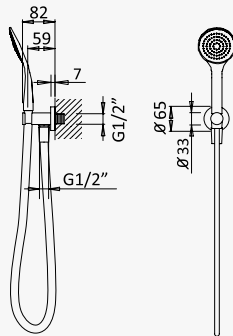

Sistema de ducha empotrado con alcachofa de ducha Ø230 mm en ABS

Cromado / Chrome 194 760 OCR
Night Sky 194 760 ONS

INT 140 1NO

BRUMA AirEcoDrop

Sistema embutido de duche com chuveiro de parede Ø230 mm em ABS e kit de chuveiro mão Emotion

Concealed shower set with ABS shower head Ø230 mm and Emotion handshower set

Sistema de ducha empotrado con alcachofa de ducha Ø230 mm en ABS y set de ducha de mano Emotion

Cromado / Chrome 194 760 1CR
Night Sky 194 760 1NS