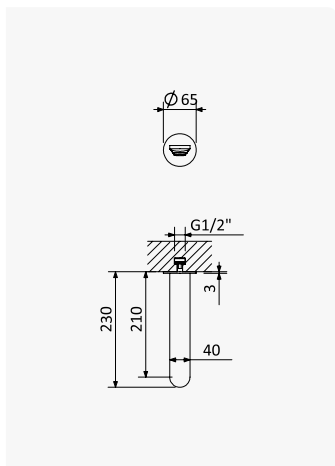

Bica de banheira, montagem à parede

Bath wall spout

Caño de bañera mural

Cromado / Chrome	145 641 8CR
Night Sky	145 641 8NS