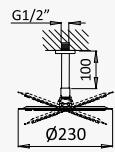

Sistema de ducha empotrado con alcachofa de ducha Ø230 mm en ABS

Cromado / Chrome 194 760 OCR
Night Sky 194 760 ONS

INT 140 1NO

BRUMA AirEcoDrop

Sistema embutido de duche com chuveiro de parede Ø230 mm em ABS e kit de chuveiro mão Emotion