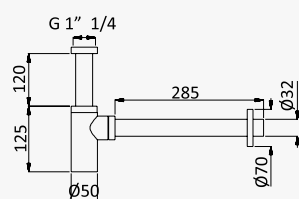

Sifão de 1 1/4" - Elo

Bottle trap, 1 1/4" - Elo

Sifón de lavabo 1 1/4" - Elo

Cromado / Chrome

137 000 1CR

Night Sky

137 000 1NS