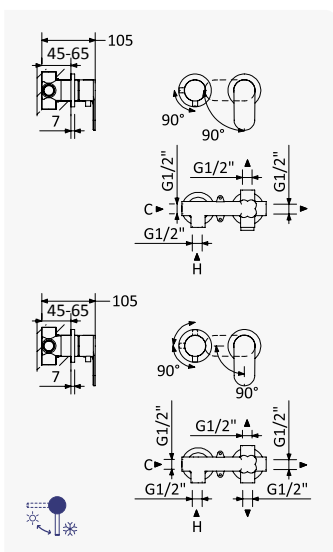

Monocomando embutido horizontal, com 2 saídas

Concealed horizontal single lever mixer, with 2 outlets

Monomando empotrable horizontal, con 2 salidas

Cromado / Chrome 194 160 OCR
Night Sky 194 160 ONS

INT 220 1NO