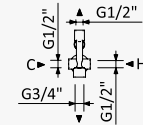

Sistema de ducha empotrado con alcachofa de ducha Ø230 mm en ABS

Cromado / Chrome 194 760 OCR
Night Sky 194 760 ONS

INT 140 1NO

BRUMA AirEcoDrop

Sistema embutido de duche com chuveiro de parede Ø230 mm em ABS e kit de chuveiro mão Emotion