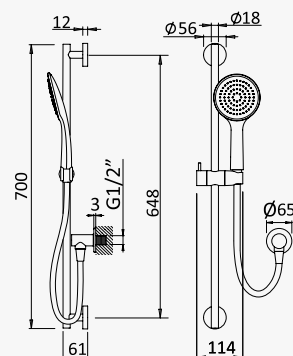

Sistema de banheira com braço ajustável, chuveiro de Ø230mm em ABS e rampa de duche

Bath-shower system for wall mounting with adjustable ABS head shower Ø230mm and shower rail

Sistema de baño-ducha con brazo para ducha de Ø230mm en ABS, ajustable en altura y barra de ducha

Sistema de ducha empotrado con alcachofa de ducha Ø230 mm en ABS

Cromado / Chrome 194 760 OCR
Night Sky 194 760 ONS

INT 140 1NO

BRUMA AirEcoDrop

Sistema embutido de duche com chuveiro de parede Ø230 mm em ABS e kit de chuveiro mão Emotion

Concealed shower set with ABS shower head Ø230 mm and Emotion handshower set

Sistema de ducha empotrado con alcachofa de ducha Ø230 mm en ABS y set de ducha de mano Emotion

Cromado / Chrome 194 760 1CR
Night Sky 194 760 1NS