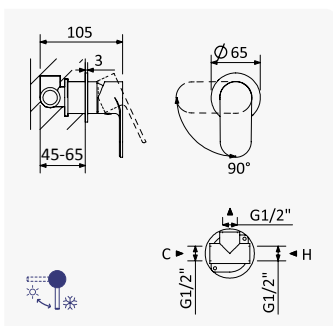

Monocomando embutido com 1 saída

Concealed single lever mixer with 1 outlet

Monomando empotrable con 1 salida

Cromado / Chrome 194 120 OCR
Night Sky 194 120 ONS

INT 140 1NO