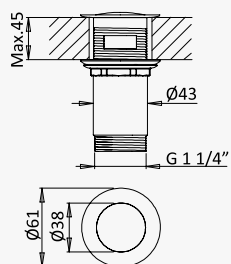

Válvula Clic-clac em latão 1 1/4" - Liz

Brass Push-open waste set 1 1/4" - Liz

Válvula de desagüe clic-clac, en latón 1 1/4" - Liz

Cromado / Chrome

161 000 3CR