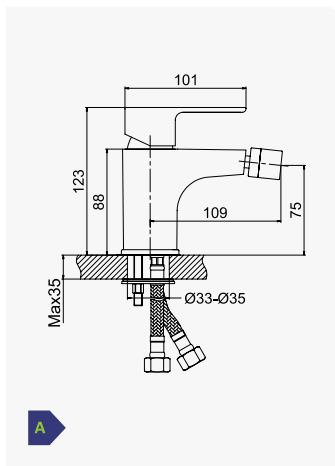

Option: With push-open pop-up waste set 1 1/4" - Liz

Opción: Con desagüe clic-clac 1 1/4" - Liz

Cromado / Chrome 194 843 OCR
Night Sky 194 843 ONS

INT 140 1NO

Monocomando de bidé

Bidet mixer

Monomando de bidé