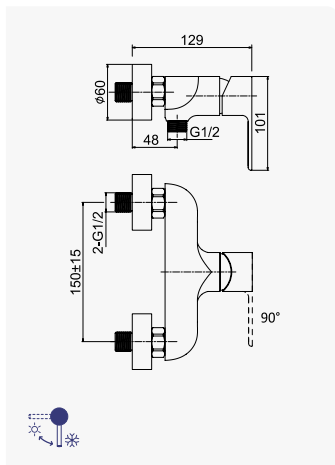

Monocomando de duche

Single-lever shower mixer

Monomando de ducha

Cromado / Chrome	194 040 0CR
Night Sky	194 040 0NS