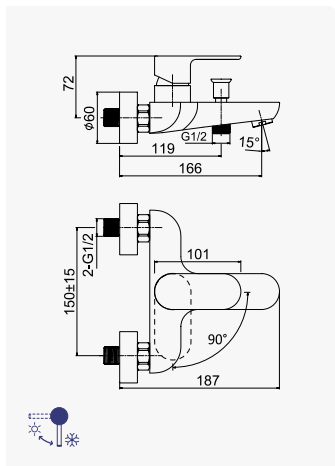

Cromado / Chrome	194 020 0CR
Night Sky	194 020 0NS

Opção: Com válvula clic-clac 1 1/4" - Liz

Option: With push-open pop-up waste set 1 1/4" - Liz

Opción: Con desagüe clic-clac 1 1/4" - Liz

Cromado / Chrome	194 023 0CR
Night Sky	194 023 0NS