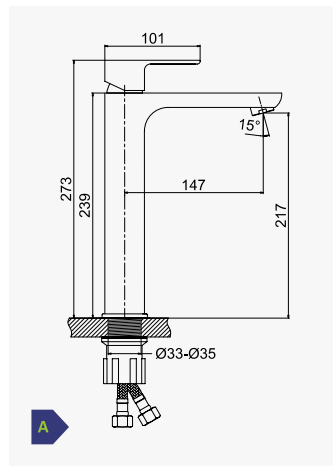

A

A

Monocomando de lavatório

Basin mixer

Monomando de lavabo

Cromado / Chrome 194 010 OCR
Night Sky 194 010 ONS

Opção: Com válvula clic-clac 1 1/4" - Liz

Option: With push-open pop-up waste set 1 1/4" - Liz

Opción: Con desagüe clic-clac 1 1/4" - Liz

Cromado / Chrome 194 013 OCR
Night Sky 194 013 ONS

Monocomando de lavatório para lavatórios altos

Basin mixer for free-standing basins

Monomando de lavabo con aumento

Cromado / Chrome 194 210 OCR
Night Sky 194 210 ONS

Opção: Com válvula clic-clac 1 1/4" - Liz

Option: With push-open pop-up waste set 1 1/4" - Liz

Opción: Con desagüe clic-clac 1 1/4" - Liz

Cromado / Chrome 194 213 OCR
Night Sky 194 213 ONS

Monocomando de lavatório à parede, de espelho único

Wall basin mixer with single escutcheon

Monomando de lavabo mural de rosetón único

Cromado / Chrome 194 060 OCR
Night Sky 194 060 ONS

INT 100 1NO

Opção: Com válvula clic-clac 1 1/4" - Liz

Option: With push-open pop-up waste set 1 1/4" - Liz

Opción: Con desagüe clic-clac 1 1/4" - Liz

Cromado / Chrome 194 063 OCR
Night Sky 194 063 ONS

INT 100 1NO

Monocomando de lavatório à parede, com 2 furos

2 hole wall basin mixer

Monomando de lavabo mural de 2 orificios

Cromado / Chrome 194 840 OCR
Night Sky 194 840 ONS

INT 140 1NO

Opção: Com válvula clic-clac 1 1/4" - Liz

Option: With push-open pop-up waste set 1 1/4" - Liz

Opción: Con desagüe clic-clac 1 1/4" - Liz

Cromado / Chrome 194 843 OCR
Night Sky 194 843 ONS

INT 140 1NO