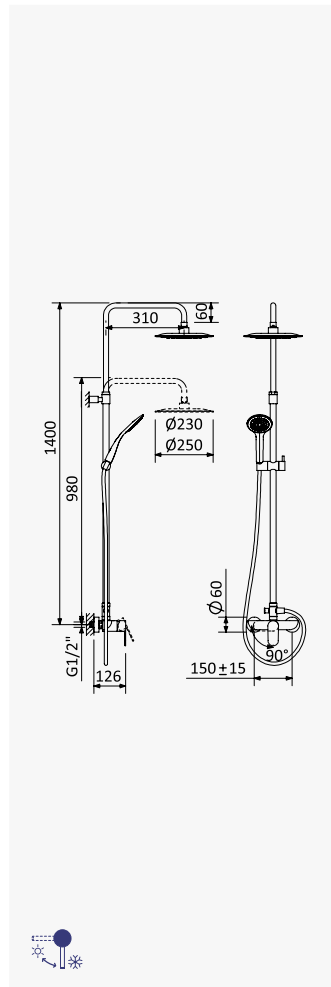

BRUMA AirEcoDrop

Sistema de duche com braço ajustável, chuveiro de Ø230mm em ABS e rampa de duche

Shower system for wall mounting with adjustable ABS head shower Ø230mm and shower rail

Sistema de ducha con brazo para ducha de Ø230mm en ABS, ajustable en altura y barra de ducha

Cromado / Chrome 194 270 OCR
Night Sky 194 270 ONS

Opção: Chuveiro fixo UltraThin com Ø250 mm em inox

Option: UltraThin Inox shower head Ø250 mm

Opción: Alcachofa de ducha UltraThin Ø250 mm en inox

Cromado / Chrome 194 272 OCR
Night Sky 194 272 ONS