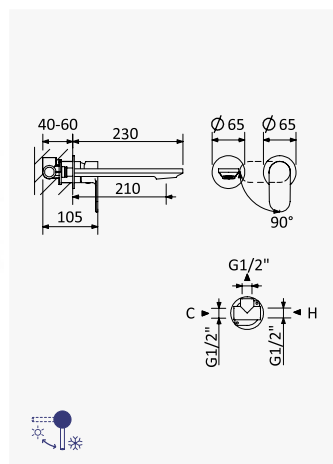

Monocomando de lavatório

Basin mixer

Monomando de lavabo

Cromado / Chrome 194 010 OCR
Night Sky 194 010 ONS

Opção: Com válvula clic-clac 1 1/4" - Liz

Option: With push-open pop-up waste set 1 1/4" - Liz

Opción: Con desagüe clic-clac 1 1/4" - Liz

Cromado / Chrome 194 013 OCR
Night Sky 194 013 ONS

Monocomando de lavatório para lavatórios altos

Basin mixer for free-standing basins

Monomando de lavabo con aumento

Cromado / Chrome 194 210 OCR
Night Sky 194 210 ONS

Opção: Com válvula clic-clac 1 1/4" - Liz

Option: With push-open pop-up waste set 1 1/4" - Liz

Opción: Con desagüe clic-clac 1 1/4" - Liz

Cromado / Chrome 194 213 OCR
Night Sky 194 213 ONS

Monocomando de lavatório à parede, de espelho único

Wall basin mixer with single escutcheon

Monomando de lavabo mural de rosetón único

Cromado / Chrome 194 060 OCR
Night Sky 194 060 ONS

INT 100 1NO

Opção: Com válvula clic-clac 1 1/4" - Liz

Option: With push-open pop-up waste set 1 1/4" - Liz

Opción: Con desagüe clic-clac 1 1/4" - Liz

Cromado / Chrome 194 063 OCR
Night Sky 194 063 ONS

INT 100 1NO

Monocomando de lavatório à parede, com 2 furos

2 hole wall basin mixer

Monomando de lavabo mural de 2 orificios

Cromado / Chrome 194 840 OCR
Night Sky 194 840 ONS

INT 140 1NO

Opção: Com válvula clic-clac 1 1/4" - Liz

Option: With push-open pop-up waste set 1 1/4" - Liz

Opción: Con desagüe clic-clac 1 1/4" - Liz

Cromado / Chrome 194 843 OCR
Night Sky 194 843 ONS

INT 140 1NO