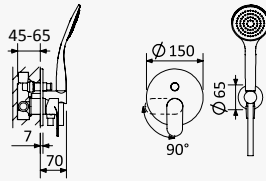

Sistema de banheira com braço ajustável, chuveiro de Ø230mm em ABS e rampa de duche

Bath-shower system for wall mounting with adjustable ABS head shower Ø230mm and shower rail

Sistema de baño-ducha con brazo para ducha de Ø230mm en ABS, ajustable en altura y barra de ducha

Sistema de ducha empotrado con alcachofa de ducha Ø230 mm en ABS

Cromado / Chrome 194 760 OCR
Night Sky 194 760 ONS

INT 140 1NO

BRUMA AirEcoDrop

Sistema embutido de duche com chuveiro de parede Ø230 mm em ABS e kit de chuveiro mão Emotion

Concealed shower set with ABS shower head Ø230 mm and Emotion handshower set

Sistema de ducha empotrado con alcachofa de ducha Ø230 mm en ABS y set de ducha de mano Emotion

Cromado / Chrome 194 760 1CR
Night Sky 194 760 1NS