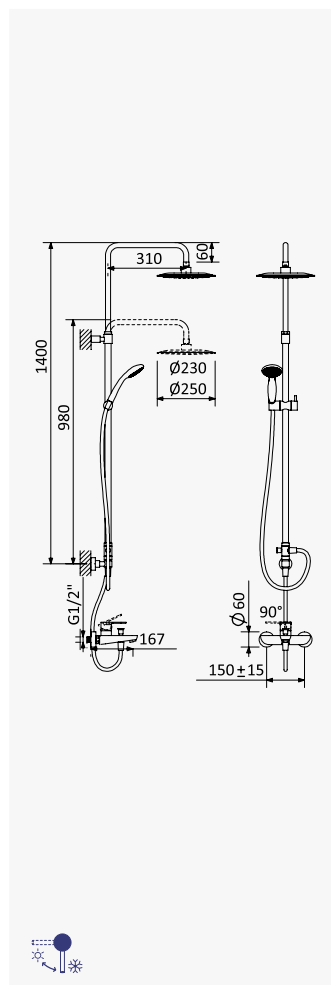

Shower system for wall mounting with adjustable ABS head shower Ø230mm and shower rail

Sistema de ducha con brazo para ducha de Ø230mm en ABS, ajustable en altura y barra de ducha

Cromado / Chrome 194 270 OCR
Night Sky 194 270 ONS

Opção: Chuveiro fixo UltraThin com Ø250 mm em inox

Option: UltraThin Inox shower head Ø250 mm

Opción: Alcachofa de ducha UltraThin Ø250 mm en inox

Cromado / Chrome 194 272 OCR
Night Sky 194 272 ONS

BRUMA AirEcoDrop

Sistema de banheira com braço ajustável, chuveiro de Ø230mm em ABS e rampa de duche

Bath-shower system for wall mounting with adjustable ABS head shower Ø230mm and shower rail

Sistema de baño-ducha con brazo para ducha de Ø230mm en ABS, ajustable en altura y barra de ducha