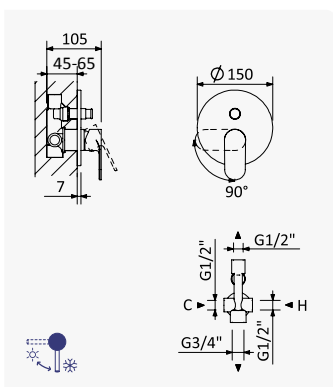

Monocomando embutido com 2 saídas

Concealed single lever mixer with 2 outlets

Monomando empotrable con 2 salidas

Cromado / Chrome 194 130 OCR
Night Sky 194 130 ONS

INT 210 1NO