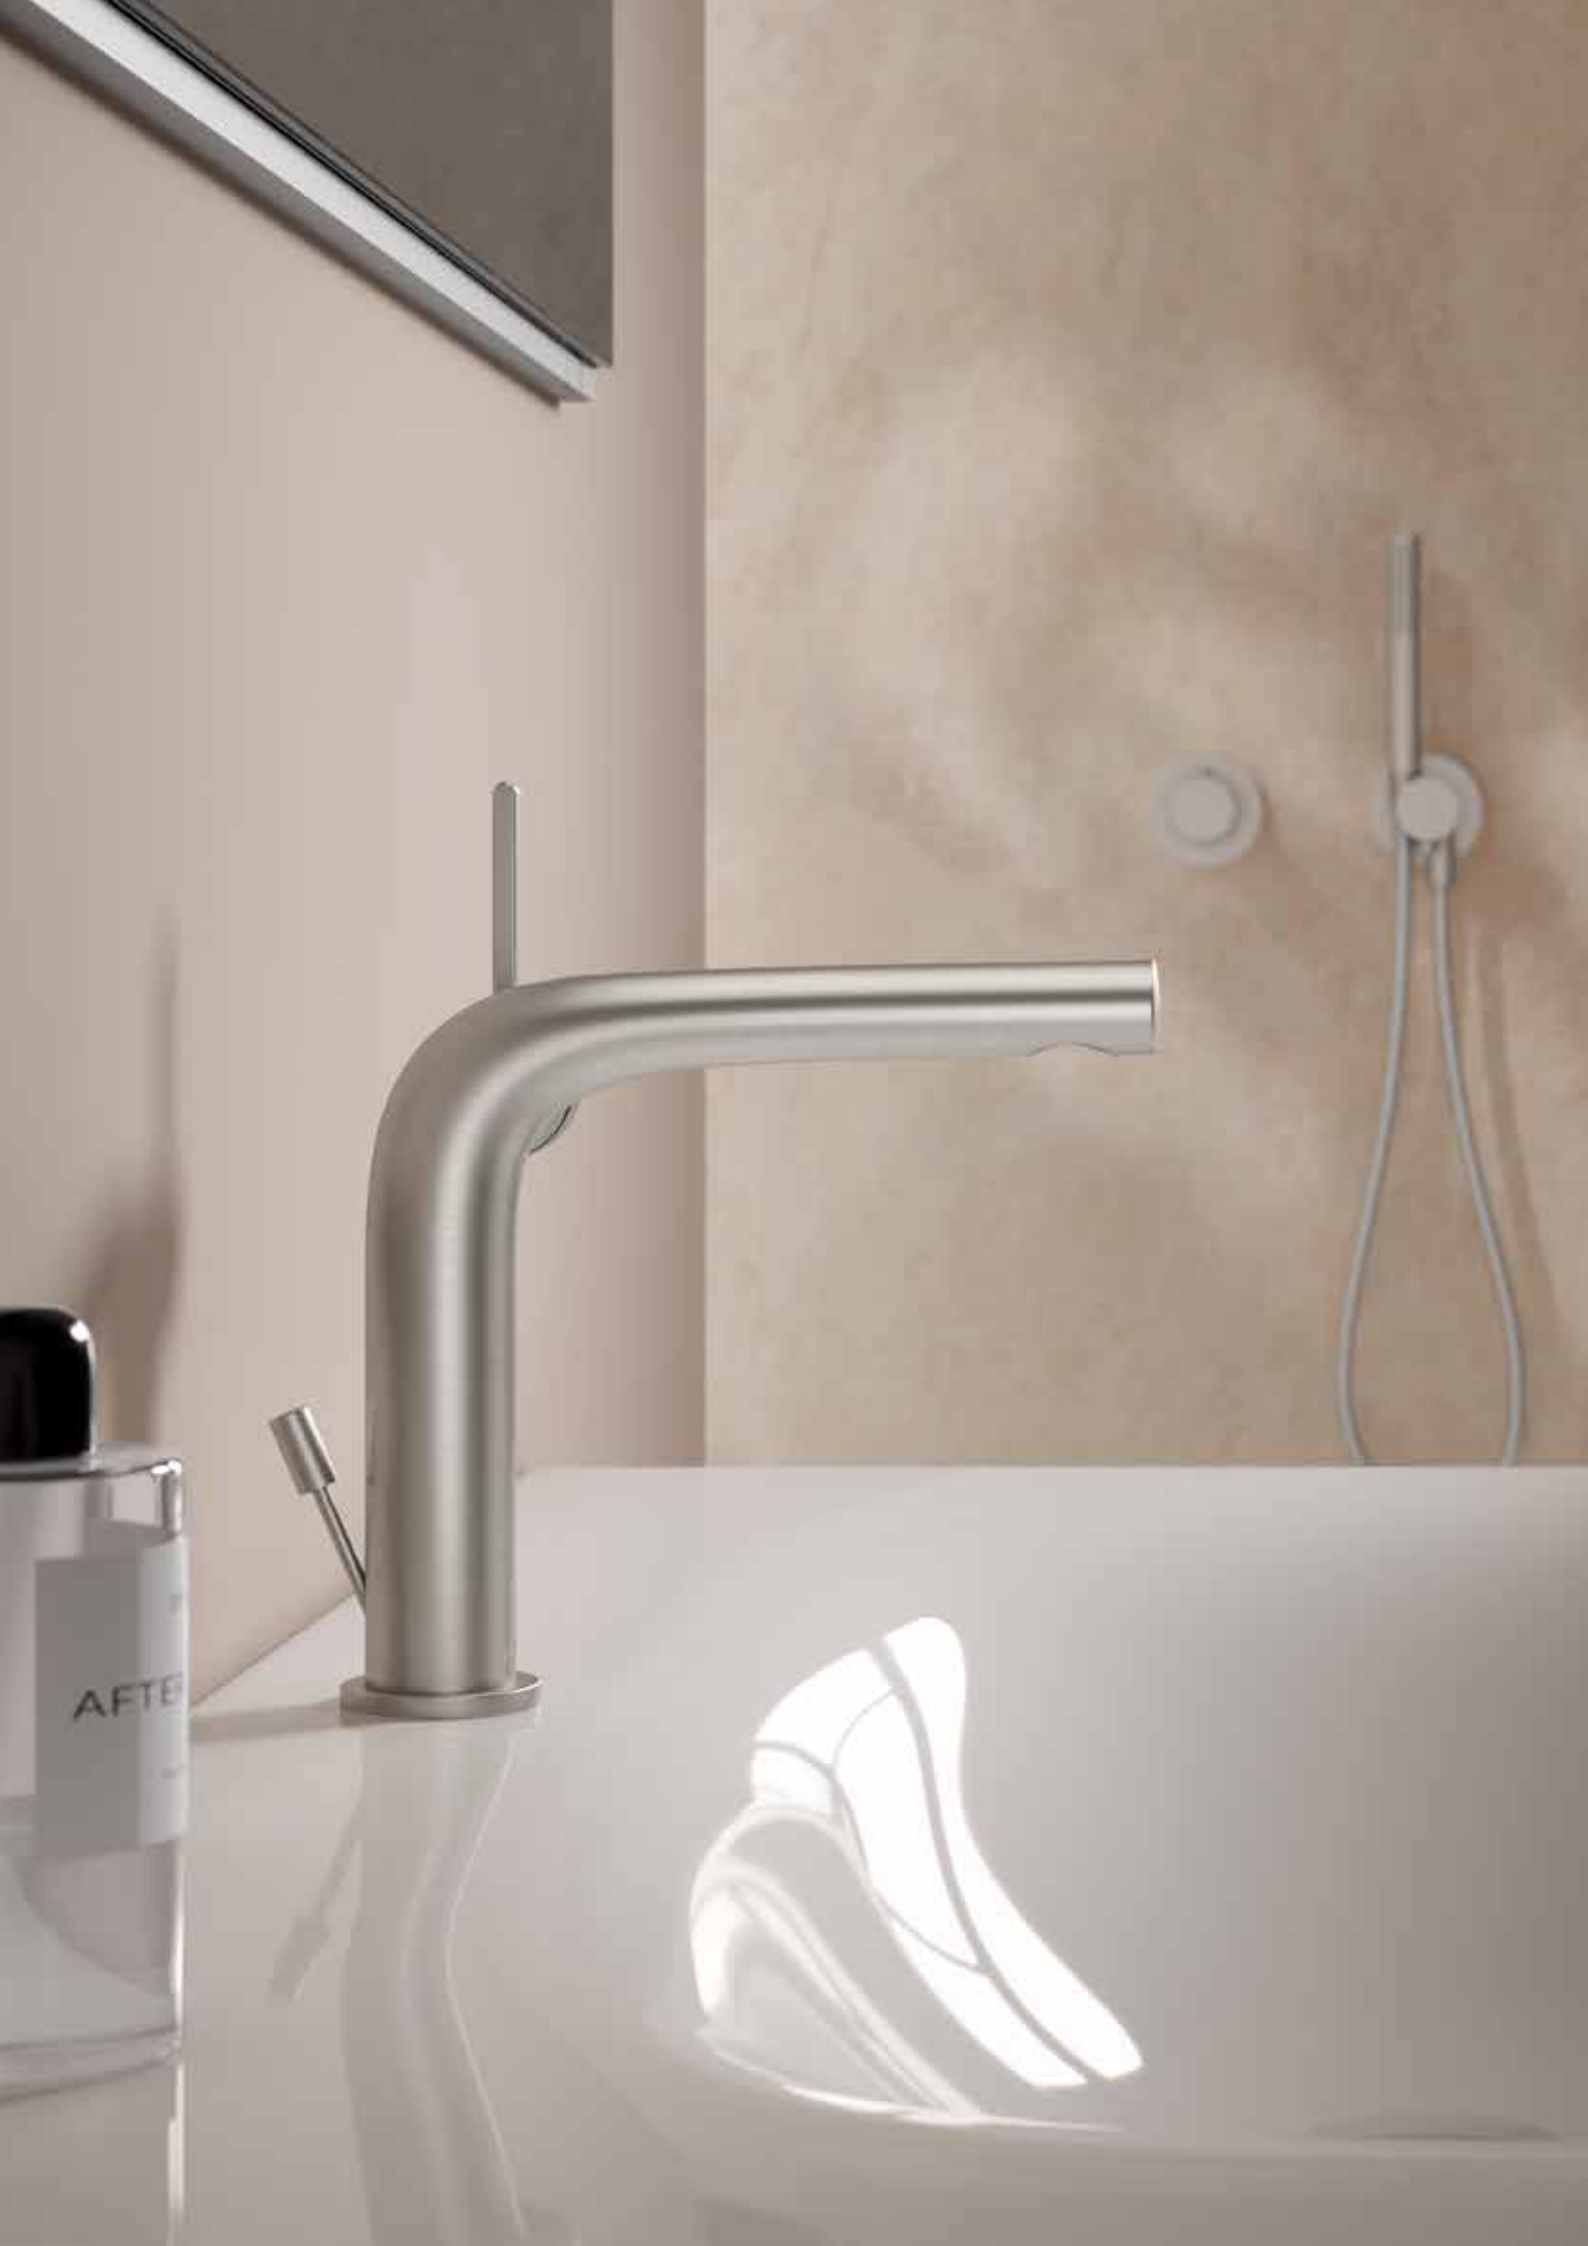

1 Lavabo cerámica, gris pizarra

ESPEJO CON LUZ

- 2 Panel táctil de control ajustable
- 3 Blanco luz diurna
- 4 Blanco cálido
- 5 Iluminación de lavabo

EDITION 90 SQUARE

Contornos fuertes

El cuadrado como elemento de diseño. Contornos fuertes con una línea arquitectónica continua. Al mismo tiempo, un diseño reducido, ligero y casi afilligranado. Las griferías EDITION 90 SQUARE destacan por su perfil claro y llamativo. Se integran sin concesiones en el concepto de equipamiento de baños EDITION 90 de KEUCO y armonizan con los muebles de baño, los lavabos y los espejos con luz. Para un estilo de vida minimalista con preferencia por los elementos arquitectónicos angulares.

1 Mezclador monomando para lavabo, montaje empotrado

Mezclador monomando →

EDITION 90 SQUARE

ACCESORIOS

El cuadrado como elemento de diseño. Contornos fuertes con una línea arquitectónica continua.

- 1 Toallero
- 2 Portavasos
- 3 Gancho toallero
- 4 Escobillero

Repisa para ducha →
con limpiador de
cristal

EDITION 400

Nuestra idea de libertad de diseño

Visto de forma objetiva, EDITION 400 de KEUCO es un sistema modular para el diseño de baños modernos. Afortunadamente, en el cuarto de baño lo importante son las emociones y la sensación de bienestar. Porque este concepto de mobiliario, desarrollado por la agencia Tesseraux+Partner y ganador reconocidos premios de diseño, ofrece una amplia gama de combinaciones y configuraciones para expresar su individualidad. Así que disfrute de la libertad y descubra las posibilidades.

ACCESORIOS

- 1 Portarrollos
- 2 Toallero de 2 brazos
- 3 Gancho toallero doble
- 4 Gancho toallero
- 5 Portavasos
- 6 Dosificador
- 7 Repisa de esquina para ducha
- 8 Repisa para ducha con limpiador de cristal
- 9 Portarrollos de repuesto
- 10 Escobillero