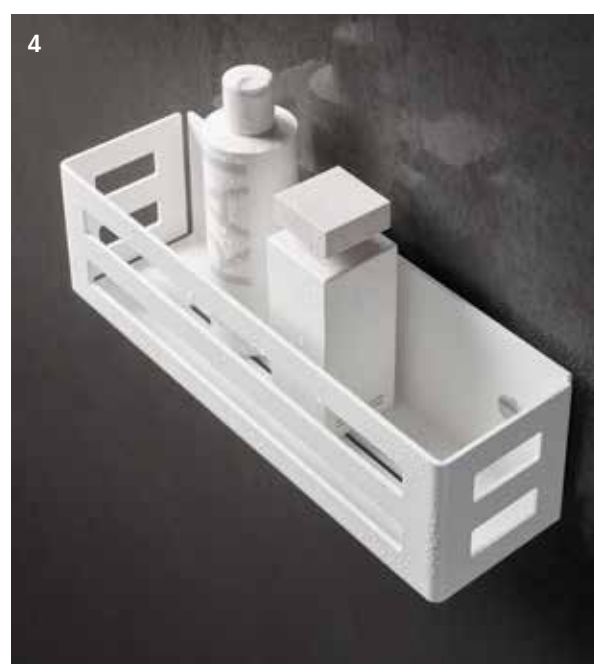

- 1** iLook_move, angular, iluminado con panel de control
- 2** Panel de control de cristal
- 3-5** iLook_move, redondo, sin iluminación

iLook_move

El iLook_move iluminado con interruptor basculante ofrece una comodidad especial. El modelo con un color de luz de 6500 Kelvin se enciende y apaga directamente en el espejo de maquillaje. También destaca la facilidad de instalación del espejo de maquillaje, ya que la fuente de alimentación y el interruptor basculante están integrados en el diseño y basta con una simple conexión eléctrica. Si es necesario, la iluminación también puede controlarse a través del interruptor de la habitación.

- 1 iLook_move, redondo, iluminado, con interruptor basculante
- 2 iLook_move, angular, iluminado, negro cepillado

REPISAS PARA DUCHA

Estructurar con estilo

Las estanterías de ducha KEUCO son auténticas piezas de diseño con un valor añadido funcional. Ofrecen mucho espacio y son elegantes héroes cotidianos en su aspecto de aluminio con recubrimiento de polvo blanco o negro grisáceo. Dos modelos para montar en la pared se complementan con una repisa de ducha para colgar y mejoran visualmente el baño. El diseño moderno y de líneas rectas combina con casi todos los estilos de decoración y hace que las repisas de ducha KEUCO sean de uso universal.

- 1 Cesta ducha, negro mate
- 2 Repisa para ducha a medida
- 3 Repisa para ducha para colgar
- 4 Cesta ducha, blanca

Desinfectar con diseño

La higiene en la vida cotidiana es importante para mantenerse sano. Allí donde se reúnen muchas personas y tocan las mismas manillas u objetos, la higiene de las manos es especialmente importante. La primera regla: lavarse las manos con frecuencia. Para una mayor protección, se pueden utilizar desinfectantes. Estos también son ideales para la higiene ocasional de las manos.