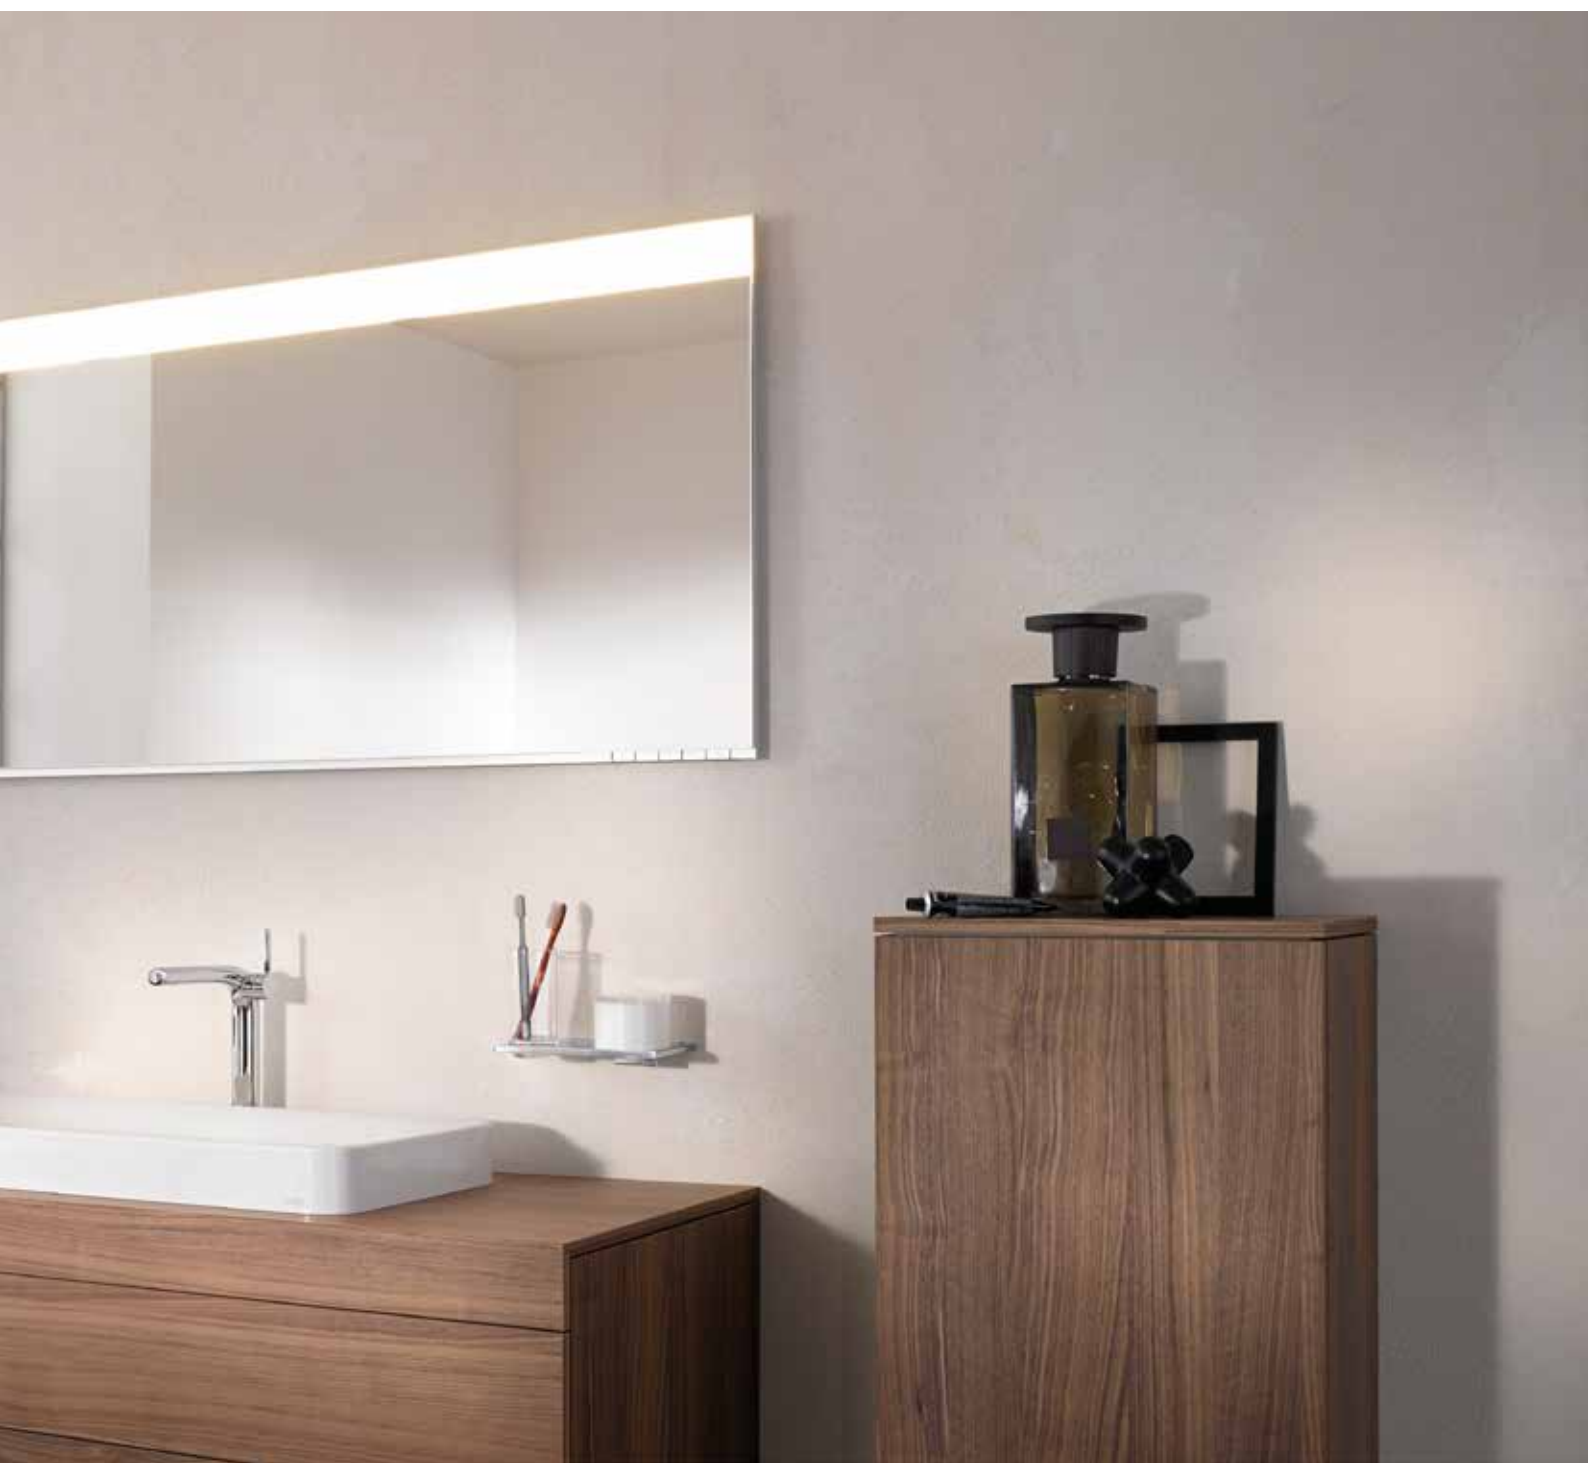

1 Lavabo cerámica, gris pizarra

ESPEJO CON LUZ

- 2 Panel táctil de control ajustable
- 3 Blanco luz diurna
- 4 Blanco cálido
- 5 Iluminación de lavabo

EDITION 90 SQUARE

Contornos fuertes

El cuadrado como elemento de diseño. Contornos fuertes con una línea arquitectónica continua. Al mismo tiempo, un diseño reducido, ligero y casi afilligranado. Las griferías EDITION 90 SQUARE destacan por su perfil claro y llamativo. Se integran sin concesiones en el concepto de equipamiento de baños EDITION 90 de KEUCO y armonizan con los muebles de baño, los lavabos y los espejos con luz. Para un estilo de vida minimalista con preferencia por los elementos arquitectónicos angulares.

Repisa para ducha →
con limpiador de
cristal

EDITION 400

Nuestra idea de libertad de diseño

Visto de forma objetiva, EDITION 400 de KEUCO es un sistema modular para el diseño de baños modernos. Afortunadamente, en el cuarto de baño lo importante son las emociones y la sensación de bienestar. Porque este concepto de mobiliario, desarrollado por la agencia Tesseraux+Partner y ganador reconocidos premios de diseño, ofrece una amplia gama de combinaciones y configuraciones para expresar su individualidad. Así que disfrute de la libertad y descubra las posibilidades.

ACCESORIOS

- 1 Portarrollos
- 2 Toallero de 2 brazos
- 3 Gancho toallero doble
- 4 Gancho toallero
- 5 Portavasos
- 6 Dosificador
- 7 Repisa de esquina para ducha
- 8 Repisa para ducha con limpiador de cristal
- 9 Portarrollos de repuesto
- 10 Escobillero