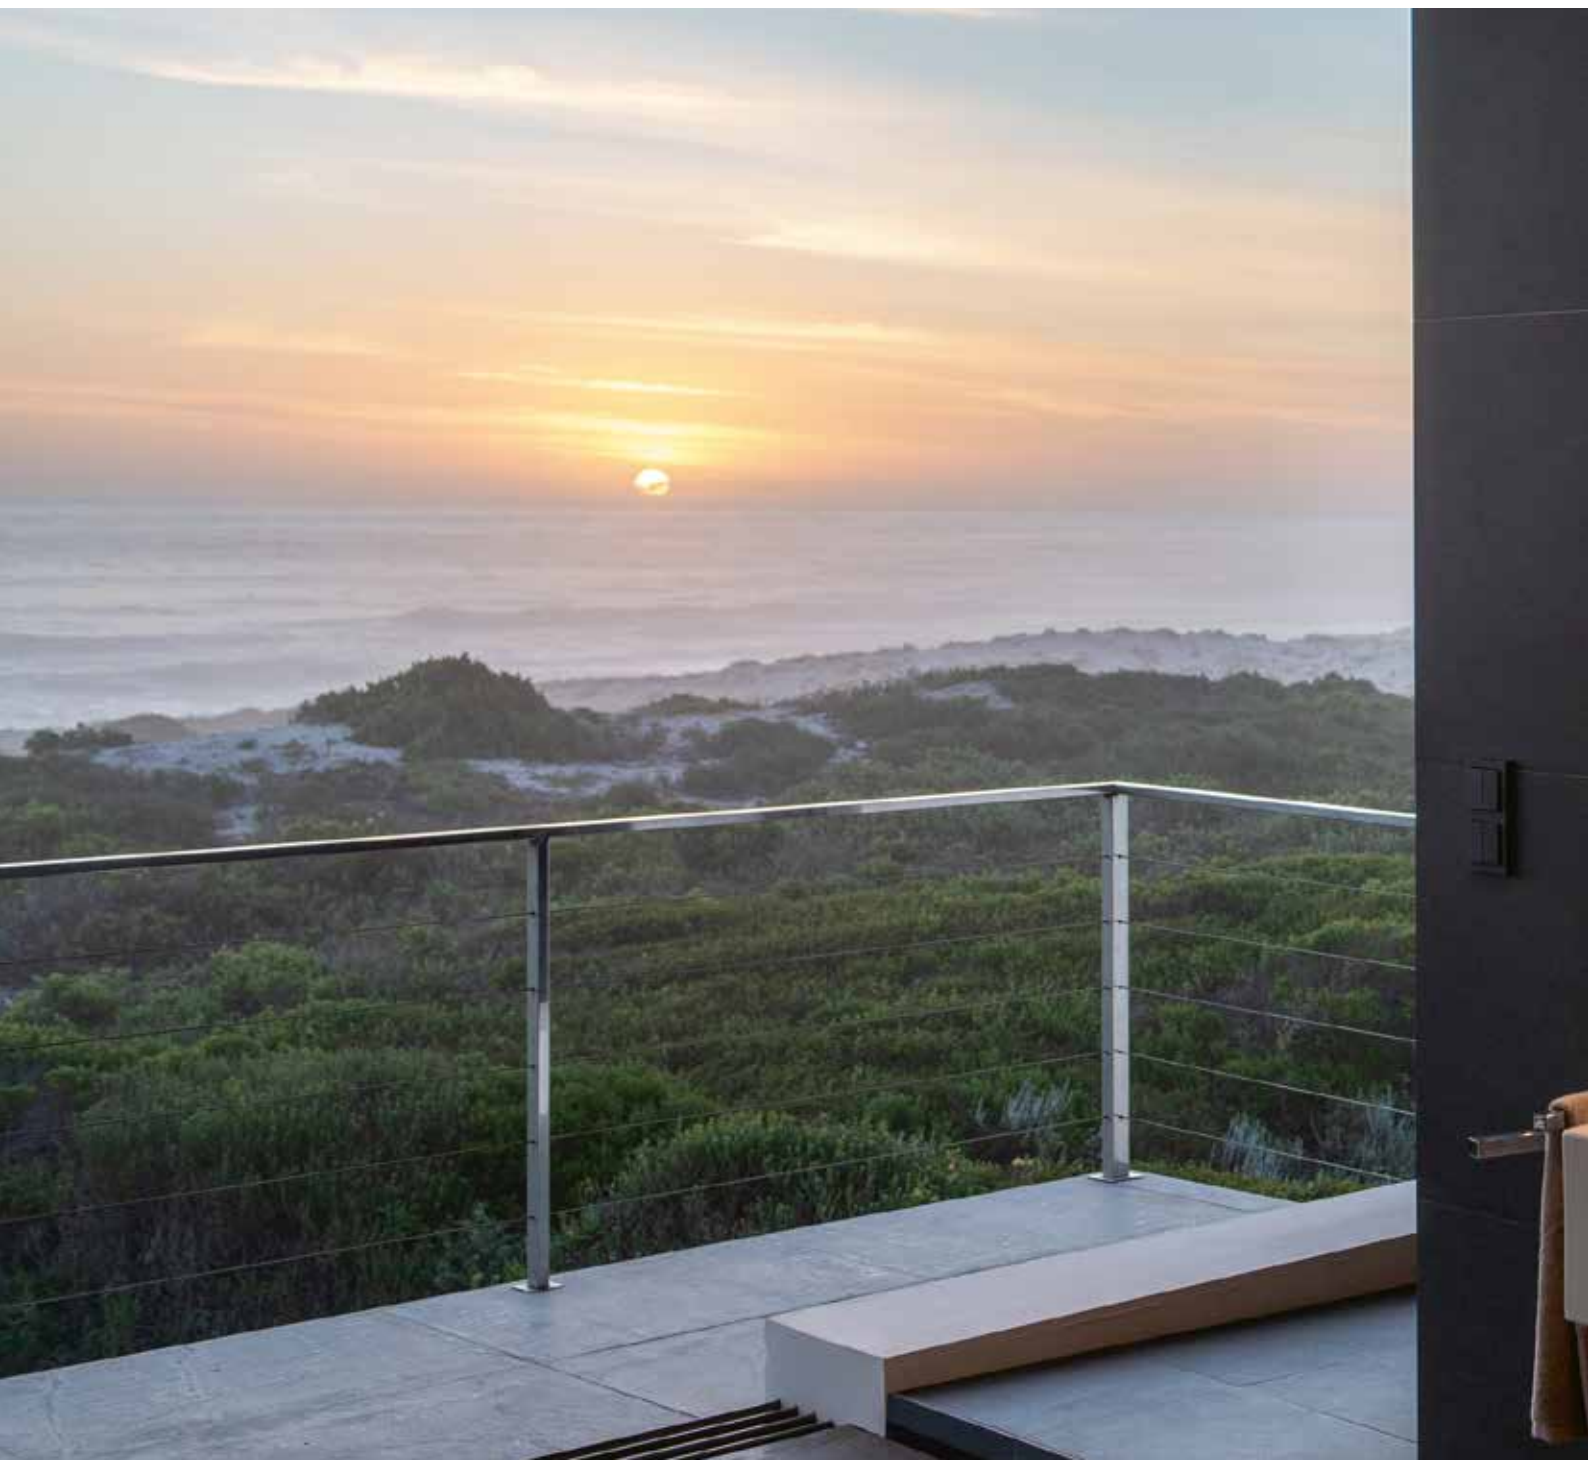

La reinterpretación de la popular serie de armarios con espejo ROYAL MODULAR es moderna, minimalista y sencilla. Las anchuras, alturas y profundidades seleccionables individualmente lo convierten en el espacio de almacenamiento perfecto y en un deleite visual en cualquier arquitectura de baño. Con su inteligente concepto de iluminación LED, su tecnología altamente funcional, su espacio de almacenamiento organizable y sus detalles de equipamiento cuidadosamente diseñados, es un verdadero talento universal.