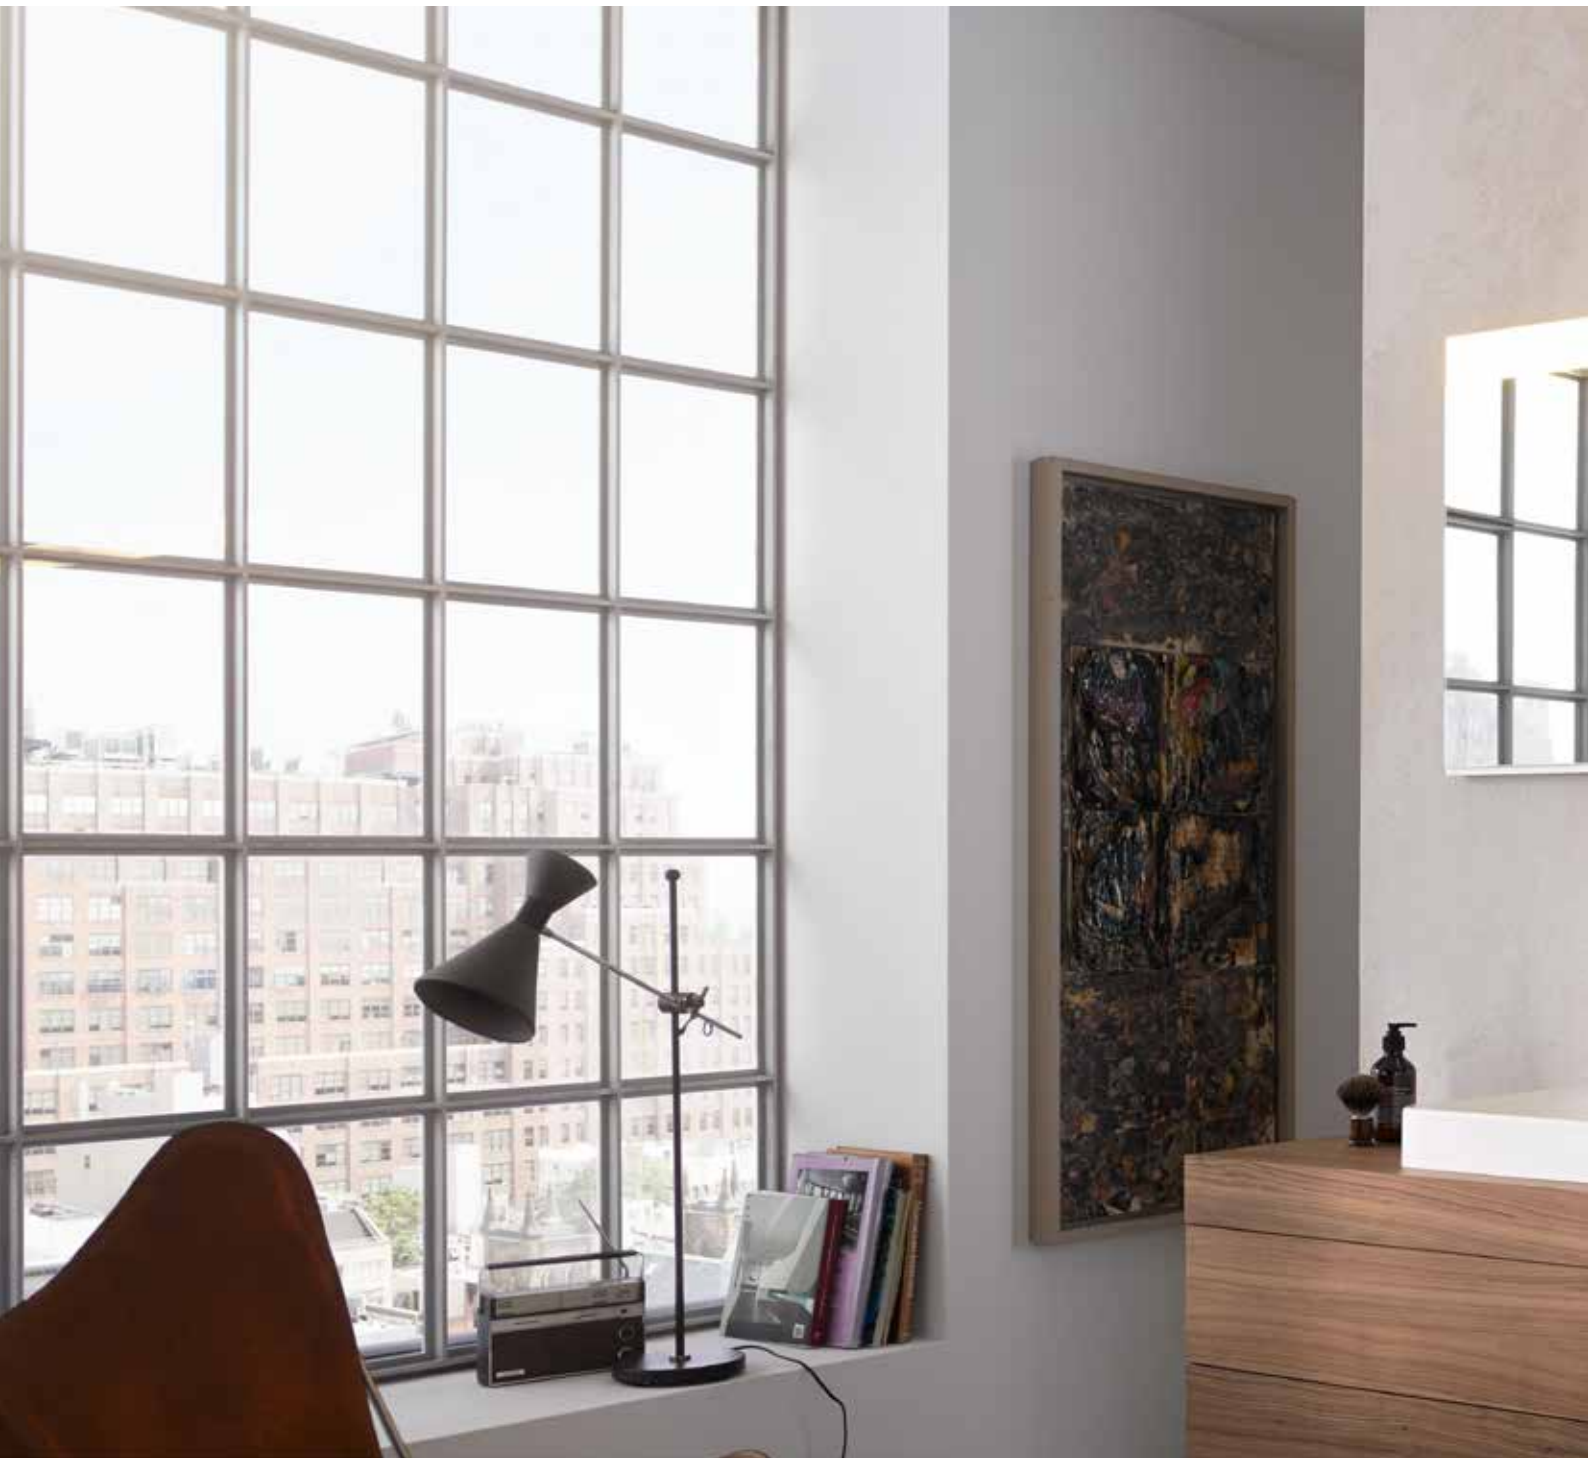

1 Lavabo cerámica, gris pizarra

ESPEJO CON LUZ

- 2 Panel táctil de control ajustable
- 3 Blanco luz diurna
- 4 Blanco cálido
- 5 Iluminación de lavabo

EDITION 90 SQUARE

Contornos fuertes

El cuadrado como elemento de diseño. Contornos fuertes con una línea arquitectónica continua. Al mismo tiempo, un diseño reducido, ligero y casi afilligranado. Las griferías EDITION 90 SQUARE destacan por su perfil claro y llamativo. Se integran sin concesiones en el concepto de equipamiento de baños EDITION 90 de KEUCO y armonizan con los muebles de baño, los lavabos y los espejos con luz. Para un estilo de vida minimalista con preferencia por los elementos arquitectónicos angulares.

1 Mezclador monomando para lavabo, montaje empotrado

Mezclador monomando →

EDITION 90 SQUARE

ACCESORIOS

El cuadrado como elemento de diseño. Contornos fuertes con una línea arquitectónica continua.

- 1 Toallero
- 2 Portavasos
- 3 Gancho toallero
- 4 Escobillero

Repisa para ducha →
con limpiador de
cristal

EDITION 400

Nuestra idea de libertad de diseño

Visto de forma objetiva, EDITION 400 de KEUCO es un sistema modular para el diseño de baños modernos. Afortunadamente, en el cuarto de baño lo importante son las emociones y la sensación de bienestar. Porque este concepto de mobiliario, desarrollado por la agencia Tesseraux+Partner y ganador reconocidos premios de diseño, ofrece una amplia gama de combinaciones y configuraciones para expresar su individualidad. Así que disfrute de la libertad y descubra las posibilidades.