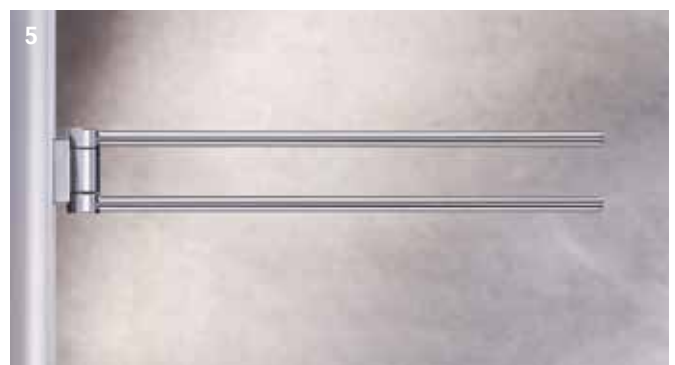

1 Gancho toallero

Mezclador monomando para lavabo →
PLAN blue

ACCESORIOS

- 1 Portavasos
- 2 Jabonera
- 3 Dispensador de jabón, modelo de pared
- 4 Dispensador de jabón, modelo de mesa
- 5 Toallero de 2 brazos