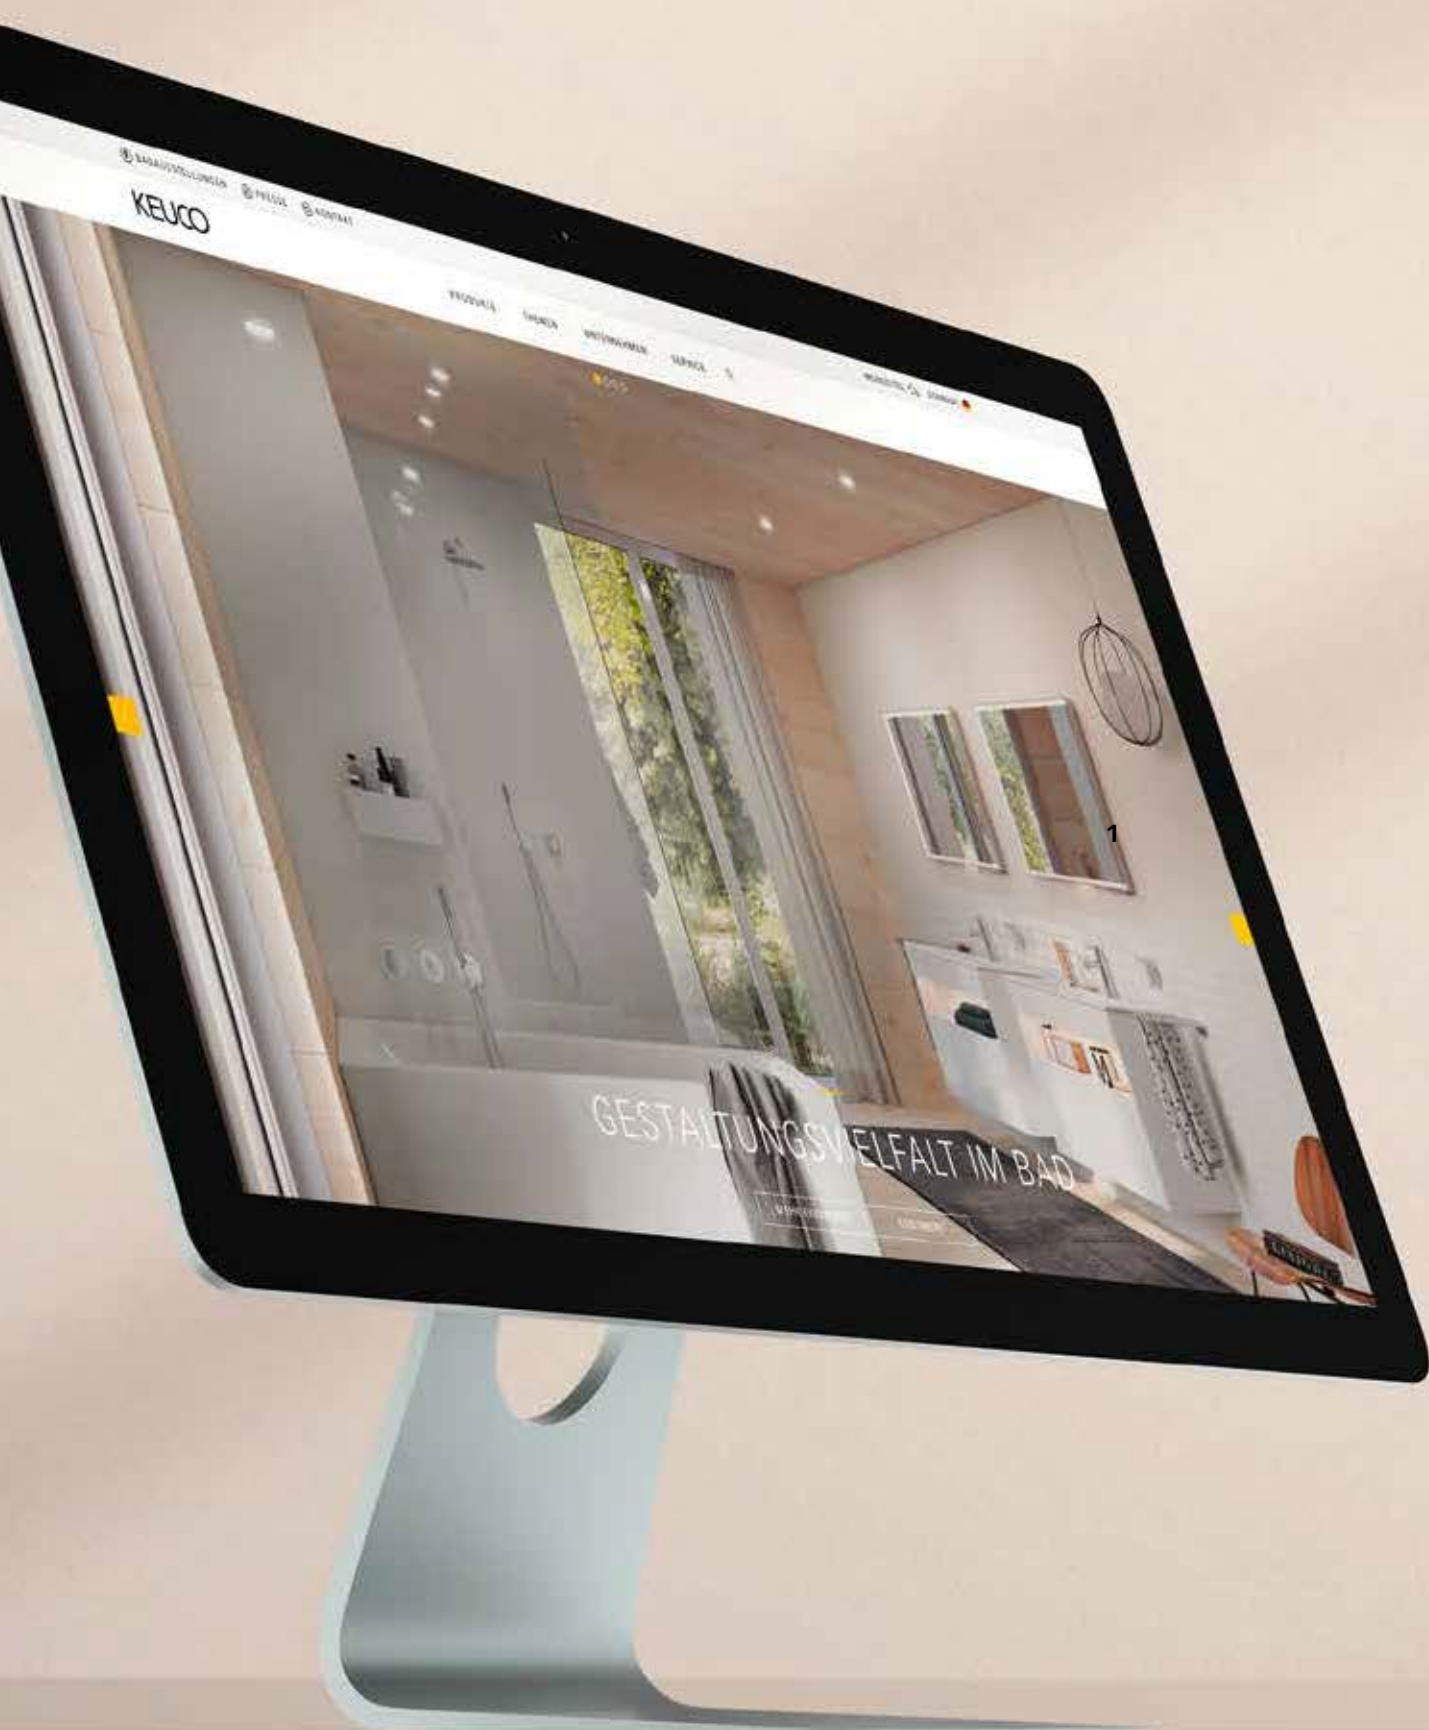

KEUCO

PRODUKTE
SERIES
WISSEN
SERVICE

KONTAKT

GESTALTUNGSVIelfALT IM BAD