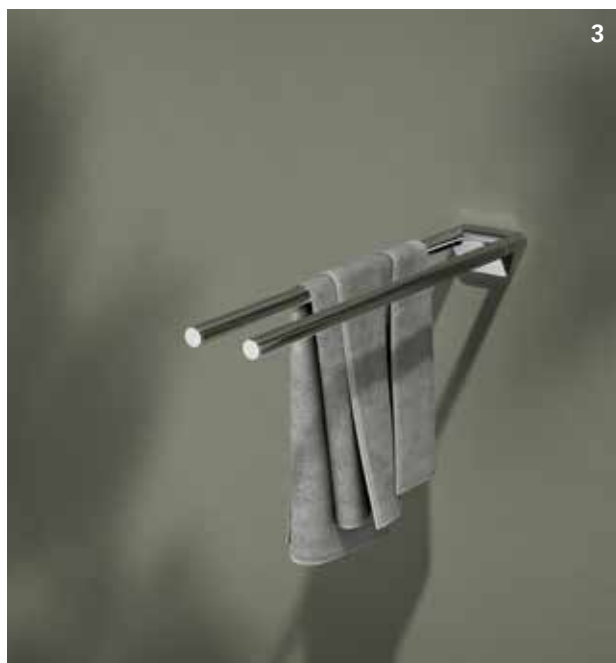

- 1 Dosificador y portavasos
- 2 Dispensador de espuma de jabón
- 3 Cesta ducha de esquina
- 4 Escobillero

Mezclador monomando para lavabo →

REVA

Adaptación perfecta

Los pequeños ayudantes prácticos en el baño: no están en primer plano, pero cuando faltan, se nota enseguida. Son los pequeños detalles los que, en última instancia, garantizan una funcionalidad perfecta y un diseño individual del baño. REVA significa «la que une» y, como combinación de diseño y funcionalidad, hace honor a su nombre.

REVA
ACCESORIOS

- 1 Dosificador
- 2 Toallero de 1 brazo
- 3 Toallero de 2 brazos
- 4 Gancho toallero
- 5 Asidero
- 6 Repisa para ducha
- 7 Portarrollos con tapa

REVA

BLACK SELECTION

Los pequeños ayudantes prácticos en el baño: no están en primer plano, pero cuando faltan, se nota enseguida. Con su superficie negra mate, aportan toques intensos y juegan un papel importante en el diseño del baño.