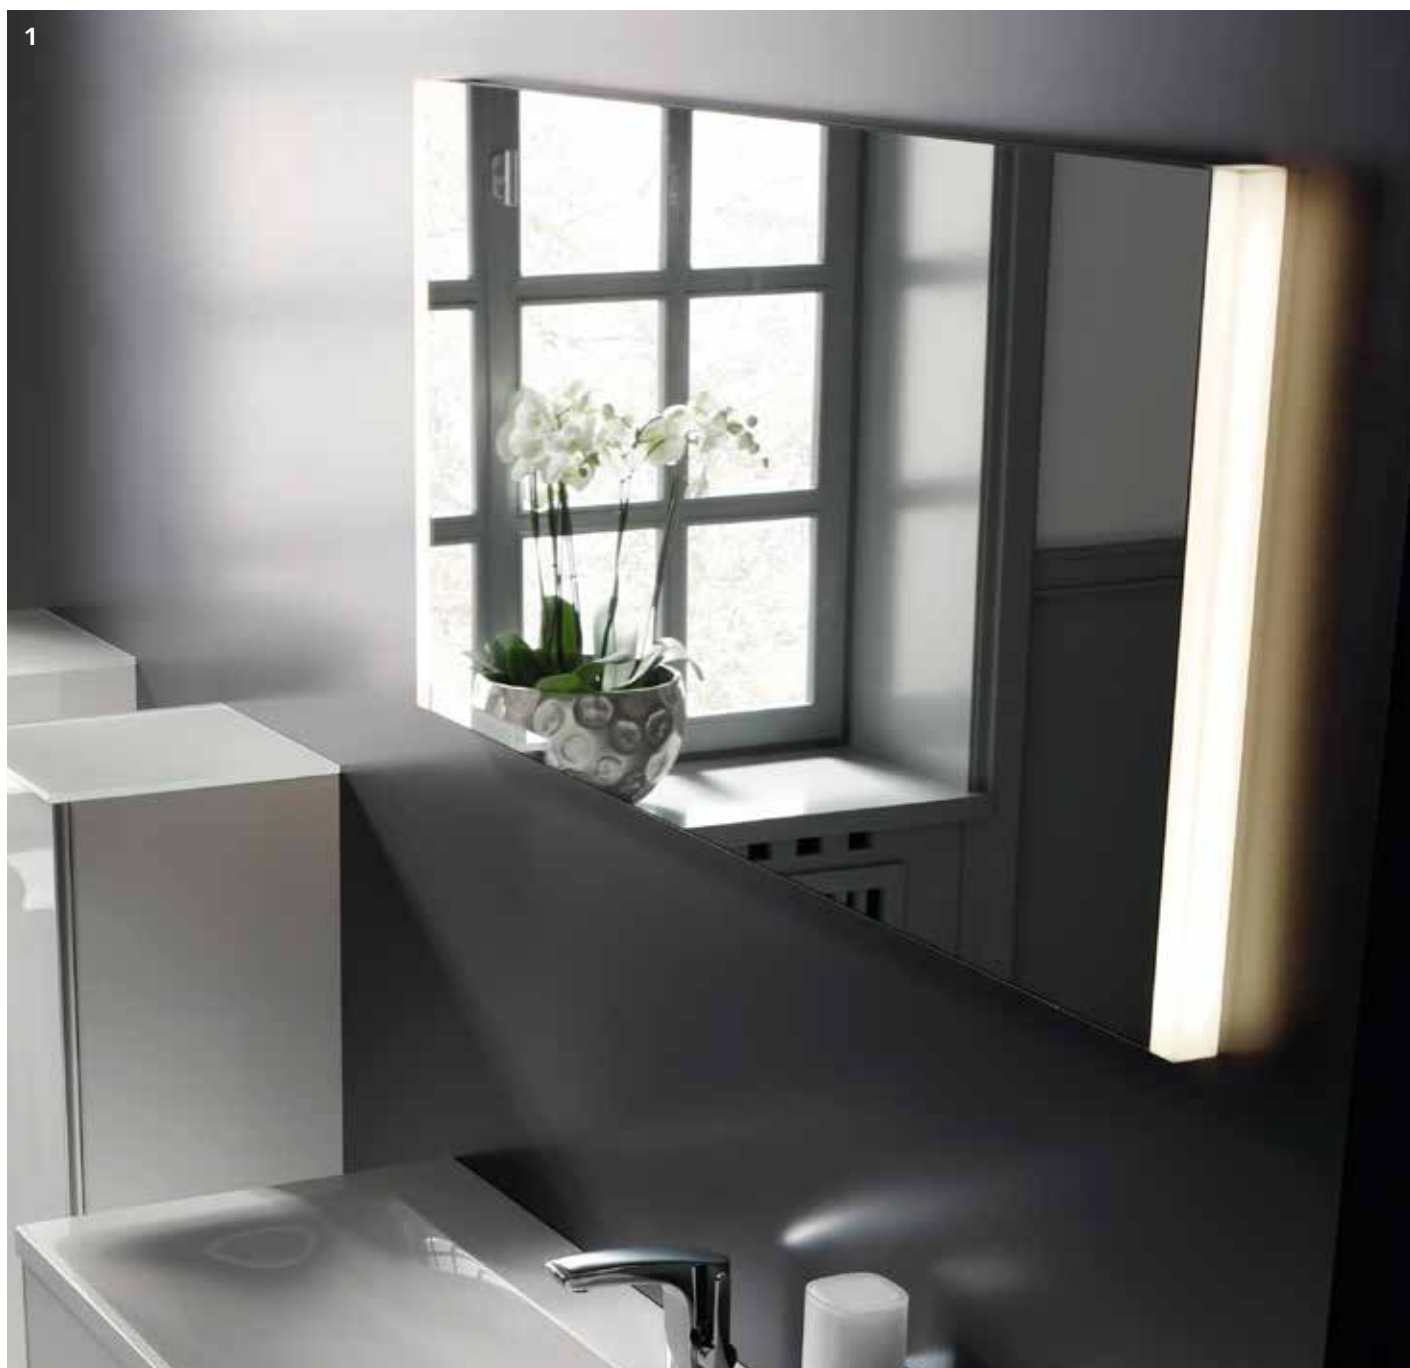

Un material clásico en nuevos escenarios

El vidrio es un clásico probado en los baños sofisticados: higiénico, resistente y simplemente hermoso. En la serie de muebles de baño, ROYAL REFLEX adquiere una nueva relevancia gracias a la combinación con atractivos colores. Ya sea en tonos fuertes y efectivos o en colores sobrios, el cristal lacado en la parte posterior brinda un brillo de color que no pierde nada de su fuerza con el paso de las décadas. ROYAL REFLEX extiende este brillo en una gran cantidad de variaciones de color a través de lavabos, muebles de baño, espejos con luz y armarios con espejos que saben cómo complacer en los más diversos contextos estilísticos.

- 1 Armario bajo lavabo doble con espejo iluminado
- 2 Respisas extraíbles con asas laterales

Armario bajo lavabo con →
espejo con luz y armario
medio

ROYAL REFLEX.2

ARMARIO CON ESPEJOS

- 1 Armario bajo lavabo con espejo con luz
- 2 Armario con espejos, abierto
- 3 Regulador de luz giratorio

El nuevo armario con espejos ROYAL REFLEX.2 retoma el aspecto sin concesiones de su predecesor y destaca con una tecnología innovadora y nuevas funciones. Además de la iluminación frontal en toda su anchura, el armario con espejos ROYAL REFLEX.2 cuenta con una fuente de luz adicional. La iluminación de lavabo resalta especialmente la grifería. En los modelos para soluciones de lavabo doble de 1300 mm, la luz LED está disponible para dos griferías. El regulador giratorio KEUCO sustituye al interruptor basculante. Montado bajo la carcasa, puede elegir entre tres modos de iluminación diferentes, así como regular la intensidad de la luz.