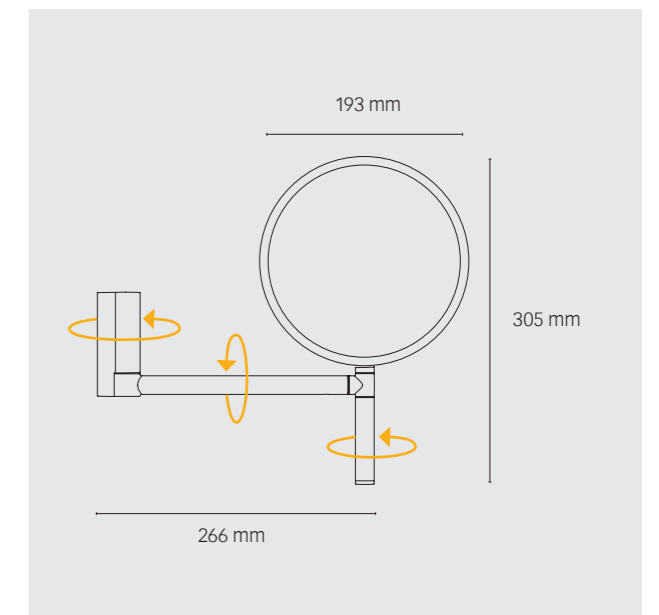

KEUCO

COLECCIÓN PLAN

Espejo de maquillaje

ESPEJO DE MAQUILLAJE PLAN

La nueva flexibilidad

El espejo para maquillaje PLAN está siempre al alcance. Su manejo es tan fácil como el de un espejo de mano. A través de la articulación doble integrada de modo discreto en su diseño se puede llevar a cualquier posición deseada. Para ello no es necesario tocar el cabezal del espejo. Con el largo brazo oscilante, el espejo se coloca plano en la pared después de su uso.

Articulación doble para girar e invertir

Fijación de pared estable con función oscilante

Espejo en ambos lados:
- sin aumento
- aumento de 5x

PLAN Espejo de maquillaje redondo, sin iluminación

Fijación de pared estable, movimiento del espejo por medio del mango

- Espejo en ambos lados, cóncavo/plano
- Aumento de 5x
- Articulación para giro del espejo (180°)
- Articulación para girar el cabezal de espejo alrededor del brazo (360°)
- Articulación para girar el cabezal de espejo alrededor del eje del mango (360°)

Anchura x Altura x Profundidad: 193 x 305 x 266 mm

● cromado ● acabado aluminio ● negro mate

El diseño y la función juegan un papel decisivo en KEUCO. Los productos combinan formas estéticas con innovaciones significativas. Una pretensión que se tiene en cuenta sistemáticamente desde la idea hasta la aplicación.