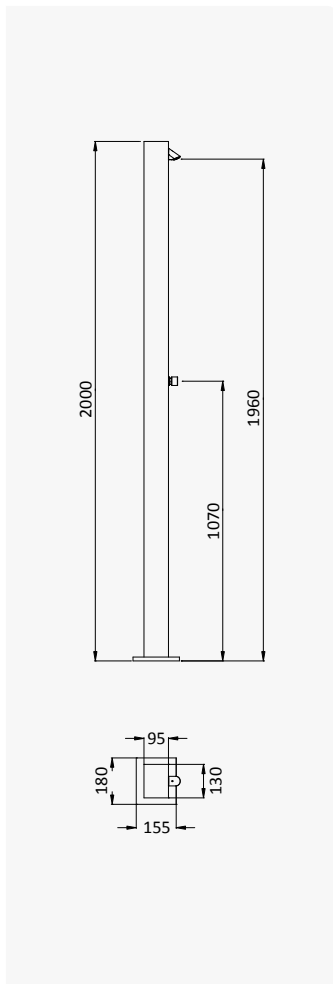

Coluna de chuveiro para exterior em aço inox, com torneira temporizada

Stainless steel outdoor shower column, with self-closing tap

Columna de ducha para exterior, en acero inoxidable, con grifo temporizado

**Aço Inox Satinado /
Satin Stainless Steel /
Acero Inox Satinado** **123 671 1IS**