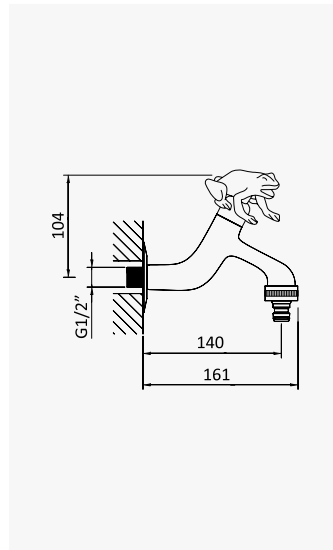

Torneira de jardim - Rã

Wall tap - Frog

Grifo para jardín - Rana

Cromado / Chrome	123 400 2CR
Satinox	123 400 2ST