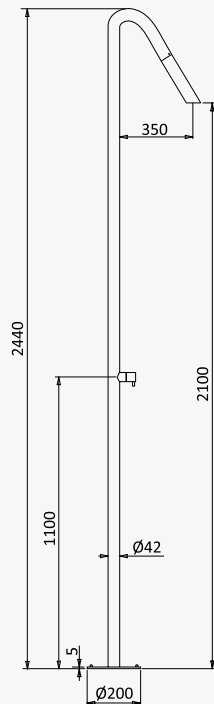

Aço Inox Satinado /  
Satin Stainless Steel /  
Acero Inox Satinado

123 672 2IS

JD

**Coluna de chuveiro para exterior em aço inox, com torneira e chuveiro embutido - PL20**
*Stainless steel outdoor shower column, with stop tap and concealed showerhead - PL20*
*Columna de ducha para exterior, en acero inoxidable, con grifo y rociador integrado - PL20*
**Aço Inox Polido /  
Bright Polished Stainless Steel /  
Acero Inox Pulido** **123 671 6IP**