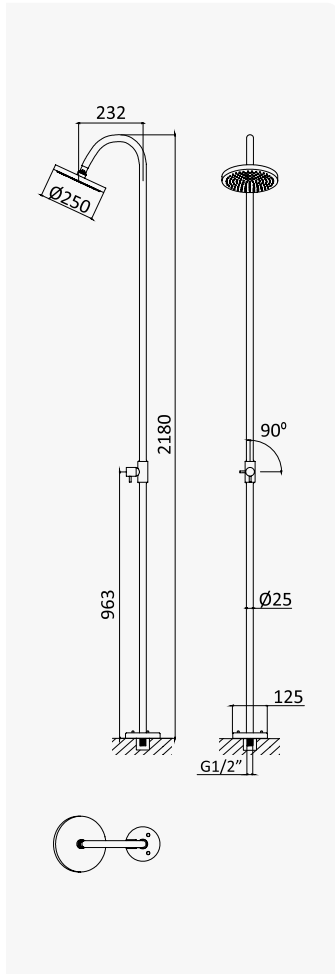

**Torneira de jardim - Rã**

Wall tap - Frog

Grifo para jardín - Rana

Cromado / Chrome	123 400 2CR
Satinox	123 400 2ST

**Coluna de chuveiro para exterior em aço inox, com chuveiro embutido - Amovível - PL1**

Stainless steel outdoor shower column, with concealed showerhead - Portable shower - PL1

Columna de ducha para exterior, en acero inoxidable, con rociador integrado - Móvil - PL1

Aço Inox Satinado / Satin Stainless Steel / Acero Inox Satinado	123 670 1IS
---	-------------

JD

**Coluna de chuveiro para exterior em aço inox, com torneira e chuveiro de 250 mm - PL2**

*Stainless steel outdoor shower column, with stop tap and 250 mm showerhead - PL2*

*Columna de ducha para exterior, en acero inoxidable, con grifo y rociador 250 mm - PL2*