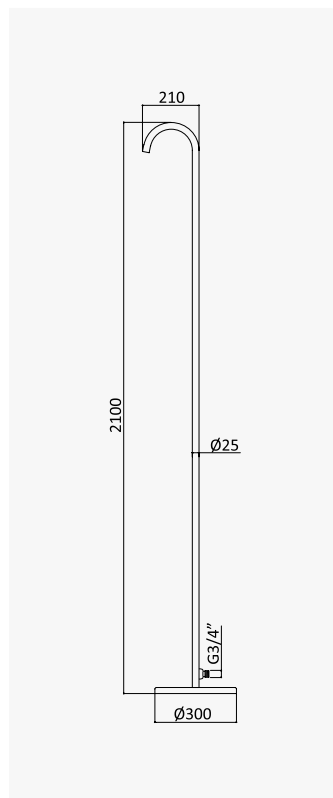

Coluna de chuveiro para exterior em aço inox, com chuveiro embutido - Amovível - PL1

Stainless steel outdoor shower column, with concealed showerhead - Portable shower - PL1

Columna de ducha para exterior, en acero inoxidable, con rociador integrado - Móvil - PL1

Aço Inox Satinado / Satin Stainless Steel / Acero Inox Satinado	123 670 1IS

JD