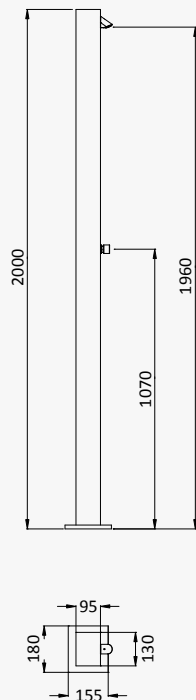

Coluna de chuveiro para exterior em aço inox, com torneira temporizada

Stainless steel outdoor shower column, with self-closing tap

Columna de ducha para exterior, en acero inoxidable, con grifo temporizado

**Aço Inox Satinado /
Satin Stainless Steel /
Acero Inox Satinado** **123 671 1IS**