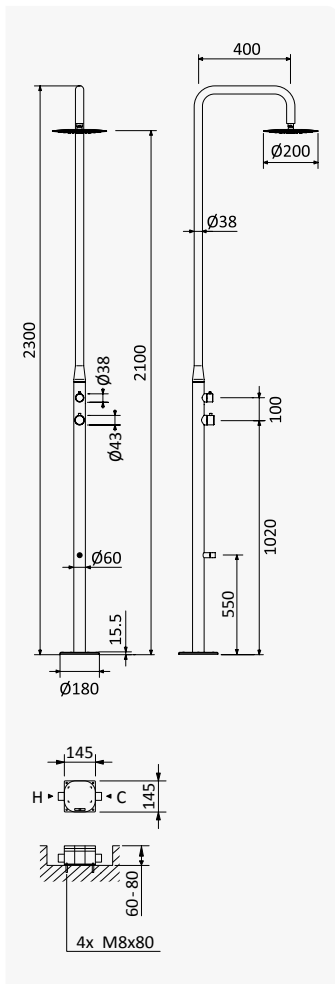

Coluna de chuveiro para exterior em aço inox, com torneira, chuveiro de 200 mm e lava pés - PL30

Stainless steel outdoor shower column, with stop valve, 200 mm showerhead and footwash - PL30

Columna de ducha para exterior, en acero inoxidable, con grifo, rociador 200 mm y lava pies - PL30

Aço Inox Satinado /
Satin Stainless Steel /
Acero Inox Satinado

123 672 3IS

Coluna de chuveiro para exterior em aço inox, com misturador, chuveiro de 200 mm e lava pés - PL30MIX

Stainless steel outdoor shower column, with mixer, 200 mm showerhead and footwash - PL30MIX

Columna de ducha para exterior, en acero inoxidable, con monomando, rociador 200 mm y lava pies - PL30MIX

Aço Inox Satinado /
Satin Stainless Steel /
Acero Inox Satinado

123 672 5IS