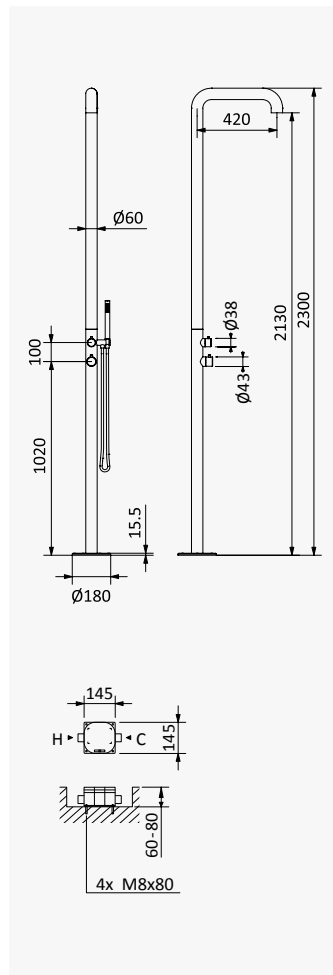

Coluna de chuveiro para exterior em aço inox, com misturador, chuveiro embutido e chuveiro de mão - PL40MIX

Stainless steel outdoor shower column, with mixer, concealed showerhead and handshower - PL40MIX

Columna de ducha para exterior, en acero inoxidable, con monomando, rociador integrado y teleducha - PL40MIX

Aço Inox Satinado /
Satin Stainless Steel /
Acero Inox Satinado

123 672 2IS

JD