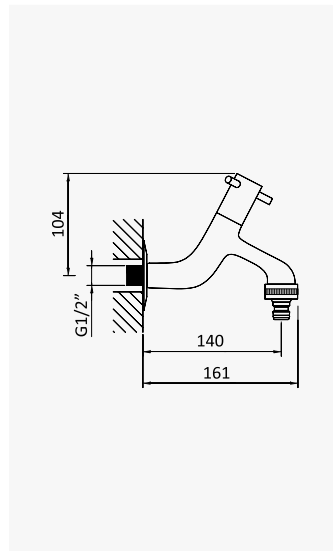

Torneira de jardim - Tribbo

Wall tap - Tribbo

Grifo para jardín - Tribbo

Cromado / Chrome	123 400 1CR
Satinox	123 400 1ST
Night Sky	123 400 1NS
Morning Mist	123 400 1MM