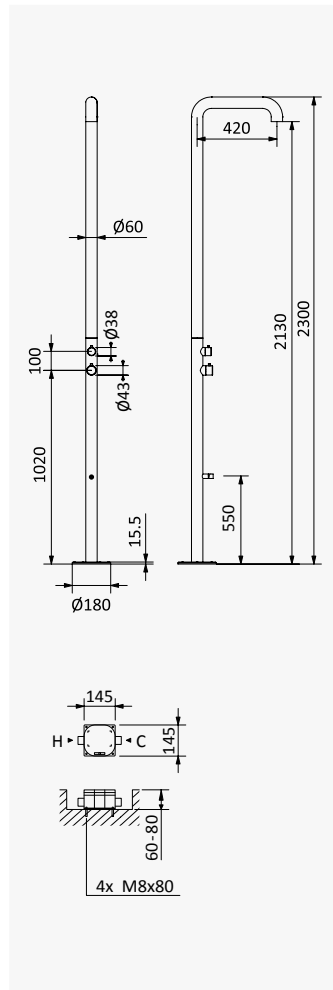

Coluna de chuveiro para exterior em aço inox, com misturador, chuveiro embutido e lava pés - PL41MIX

Stainless steel outdoor shower column, with mixer, concealed showerhead and footwash - PL41MIX

Columna de ducha para exterior, en acero inoxidable, con monomando, rociador integrado y lava pies - PL41MIX

Aço Inox Satinado /
Satin Stainless Steel /
Acero Inox Satinado

123 672 1IS