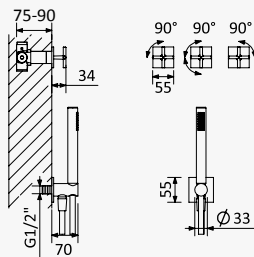

BRUMA AirEcoDrop

Sistema embutido de duche progressivo com chuveiro de parede Ø250 mm em inox e kit de chuveiro mão

Progressive concealed shower set with inox shower head Ø250 mm, hand-shower set

Sistema de duche progressivo empotrado con alcachofa de ducha Ø250 mm en inox y set de ducha de mano

- Cromado / Chrome 106 743 OCR
- Night Sky 106 743 ONS
- Pure White 106 743 OPW
- Morning Mist 106 743 OMM
- Sunrise 106 743 OSR
- Sunset 106 743 OSS

INT 240 3NO

Opção: Chuveiro fixo de tecto Ø250 mm em inox e braço 100 mm

Option: Inox shower head Ø250 mm with ceiling shower arm 100 mm

Opción: Alcachofa de ducha Ø250 mm en inox con brazo de techo 100 mm

- Cromado / Chrome 106 753 OCR
- Night Sky 106 753 ONS
- Pure White 106 753 OPW
- Morning Mist 106 753 OMM
- Sunrise 106 753 OSR
- Sunset 106 753 OSS

INT 240 3NO

Sistema embutido de duche com chuveiro de parede Ø250 mm em inox e kit de chuveiro mão separado

Concealed shower set with inox shower head Ø250 mm and separate handshower set

Sistema de duche empotrado con alcachofa de ducha Ø250 mm en inox y set de ducha de mano separado

- Cromado / Chrome 106 723 OCR
- Night Sky 106 723 ONS
- Pure White 106 723 OPW
- Morning Mist 106 723 OMM
- Sunrise 106 723 OSR
- Sunset 106 723 OSS

INT 250 3NO

Opção: Chuveiro fixo de tecto Ø250 mm em inox e braço 100 mm

Option: Inox shower head Ø250 mm with ceiling shower arm 100 mm

Opción: Alcachofa de ducha Ø250 mm en inox con brazo de techo 100 mm

- Cromado / Chrome 106 733 OCR
- Night Sky 106 733 ONS
- Pure White 106 733 OPW
- Morning Mist 106 733 OMM
- Sunrise 106 733 OSR
- Sunset 106 733 OSS

INT 250 3NO