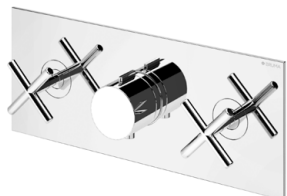

INT 620 4NO

Misturadora termostática embutida, com 5 saídas

Concealed thermostatic mixer, with 5 outlets

Mezclador termostático empotrable, con 5 salidas

Cromado / Chrome	106 645 OCR
Night Sky	106 645 ONS
Pure White	106 645 OPW
Morning Mist	106 645 OMM
Sunrise	106 645 OSR
Sunset	106 645 OSS

INT 620 5NO

HE

Misturadora progressiva embutida com bica de banheira cascata Luna e chuveiro de mão Elo

Progressive concealed single lever mixer, with Luna cascade bath spout and handshower set Elo

Mezclador progresivo empotrable con caño de bañera cascada Luna y set de ducha de mano Elo