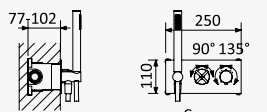

Opção: Chuveiro fixo Line (Chuva)

Option: Shower head Line (Rain)

Opción: Alcachofa de ducha Line (Lluvia)

Cromado / Chrome	106 495 OCR
Night Sky	106 495 ONS
Pure White	106 495 OPW
Morning Mist	106 495 OMM

INT 630 3NO