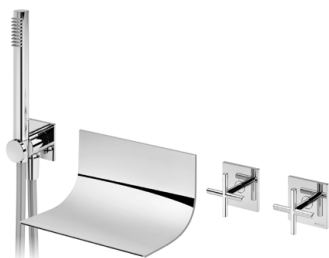

Mezclador progresivo empotrable con caño de bañera cascada Luna y set de ducha de mano Elo

Cromado / Chrome	106 102 0CR
Night Sky	106 102 0NS
Pure White	106 102 0PW
Morning Mist	106 102 0MM

INT 310 3NO

Misturadora progressiva embutida de 3 saídas, com bica de banheira cascata Luna e chuveiro de mão Elo

Progressive concealed single lever 3 outlets mixer, with Luna cascade bath spout and handshower set Elo

Mezclador progresivo empotrable de 3 salidas con caño de bañera cascada Luna y set de ducha de mano Elo

Cromado / Chrome	106 103 0CR
Night Sky	106 103 0NS
Pure White	106 103 0PW
Morning Mist	106 103 0MM

INT 310 4NO

Misturadora progressiva embutida com bica de banheira EloQ e chuveiro de mão Elo

Progressive concealed single lever mixer, with EloQ bath spout and handshower set Elo

Mezclador progresivo empotrable con caño de bañera EloQ y set de ducha de mano Elo

Cromado / Chrome	106 192 0CR
Night Sky	106 192 0NS
Pure White	106 192 0PW
Morning Mist	106 192 0MM
Sunrise	106 192 0SR
Sunset	106 192 0SS

INT 300 3NO

Misturadora progressiva embutida de 3 saídas, com bica de banheira EloQ e chuveiro de mão Elo

Progressive concealed single lever 3 outlets mixer, with EloQ bath spout and handshower set Elo

Mezclador progresivo empotrable de 3 salidas con caño de bañera EloQ y set de ducha de mano Elo

Cromado / Chrome	106 193 0CR
Night Sky	106 193 0NS
Pure White	106 193 0PW
Morning Mist	106 193 0MM
Sunrise	106 193 0SR
Sunset	106 193 0SS

INT 300 4NO