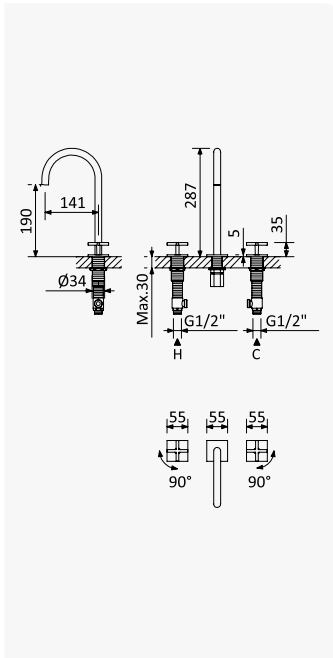

Misturadora de lavatório 3 furos, montagem à bancada

Deck-mounted, 3 hole basin mixer

Mezclador bimando de repisa para lavabo de 3 orifícios

Cromado / Chrome	106 880 OCR
Night Sky	106 880 ONS
Pure White	106 880 OPW
Morning Mist	106 880 OMM
Sunrise	106 880 OSR
Sunset	106 880 OSS

Opção: Com válvula clic-clac 1 1/4" - Elo

Option: With push-open pop-up waste set 1 1/4" - Elo

Opción: Con desagüe clic-clac 1 1/4" - Elo

Cromado / Chrome	106 881 OCR
Night Sky	106 881 ONS
Pure White	106 881 OPW
Morning Mist	106 881 OMM
Sunrise	106 881 OSR
Sunset	106 881 OSS