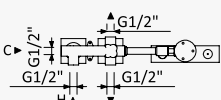

Mezclador progresivo empotrable con caño de bañera cascada Luna y set de ducha de mano Elo

Cromado / Chrome	106 102 0CR
Night Sky	106 102 0NS
Pure White	106 102 0PW
Morning Mist	106 102 0MM

INT 310 3NO

Misturadora progressiva embutida de 3 saídas, com bica de banheira cascata Luna e chuveiro de mão Elo

Progressive concealed single lever 3 outlets mixer, with Luna cascade bath spout and handshower set Elo

Mezclador progresivo empotrable de 3 salidas con caño de bañera cascada Luna y set de ducha de mano Elo

Cromado / Chrome	106 103 0CR
Night Sky	106 103 0NS
Pure White	106 103 0PW
Morning Mist	106 103 0MM

INT 310 4NO

Misturadora progressiva embutida com bica de banheira EloQ e chuveiro de mão Elo

Progressive concealed single lever mixer, with EloQ bath spout and handshower set Elo

Mezclador progresivo empotrable con caño de bañera EloQ y set de ducha de mano Elo

Cromado / Chrome	106 192 0CR
Night Sky	106 192 0NS
Pure White	106 192 0PW
Morning Mist	106 192 0MM
Sunrise	106 192 0SR
Sunset	106 192 0SS

INT 300 3NO

Misturadora progressiva embutida de 3 saídas, com bica de banheira EloQ e chuveiro de mão Elo

Progressive concealed single lever 3 outlets mixer, with EloQ bath spout and handshower set Elo

Mezclador progresivo empotrable de 3 salidas con caño de bañera EloQ y set de ducha de mano Elo

Cromado / Chrome	106 193 0CR
Night Sky	106 193 0NS
Pure White	106 193 0PW
Morning Mist	106 193 0MM
Sunrise	106 193 0SR
Sunset	106 193 0SS

INT 300 4NO