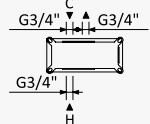

BRUMA AirEcoDrop

Sistema termostático embutido de duche com chuveiro de parede Ø250 mm e kit de chuveiro mão

Thermostatic concealed shower set with shower head Ø250 mm and handshower set

Sistema de ducha termostático empotrado con alcachofa de ducha Ø250 mm y set de ducha de mano

Cromado / Chrome	106 594 OCR
Night Sky	106 594 ONS
Pure White	106 594 OPW
Morning Mist	106 594 OMM
Sunrise	106 594 OSR
Sunset	106 594 OSS

INT 630 3NO

Opção: Chuveiro fixo de tecto Ø250 mm em inox e braço 100 mm

Option: Inox shower head Ø250 mm with ceiling shower arm 100 mm

Opción: Alcachofa de ducha Ø250 mm en inox con brazo de techo 100 mm

Cromado / Chrome	106 604 OCR
Night Sky	106 604 ONS
Pure White	106 604 OPW
Morning Mist	106 604 OMM
Sunrise	106 604 OSR
Sunset	106 604 OSS

INT 630 3NO

Sistema termostático embutido de duche com chuveiro Line Cascade (Chuva/Cascata) e chuveiro mão

Thermostatic concealed shower set with Line Cascade shower (Rain/Cascade) and handshower set

Sistema de ducha termostático empotrado con ducha Line Cascade (Lluvia/Cascada) y set de ducha de mano

Cromado / Chrome	106 496 OCR
Night Sky	106 496 ONS
Pure White	106 496 OPW
Morning Mist	106 496 OMM

INT 630 4NO

Opção: Chuveiro fixo Line (Chuva)

Option: Shower head Line (Rain)

Opción: Alcachofa de ducha Line (Lluvia)

Cromado / Chrome	106 495 OCR
Night Sky	106 495 ONS
Pure White	106 495 OPW
Morning Mist	106 495 OMM

INT 630 3NO