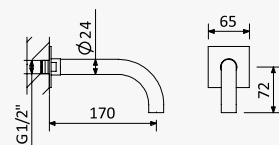

Bica de banheira, montagem à parede - EloQ

Bath wall spout - EloQ

Caño de bañera mural - EloQ

Cromado / Chrome	145 641 2CR
Night Sky	145 641 2NS
Pure White	145 641 2PW
Morning Mist	145 641 2MM
Sunrise	145 641 2SR
Sunset	145 641 2SS

HE