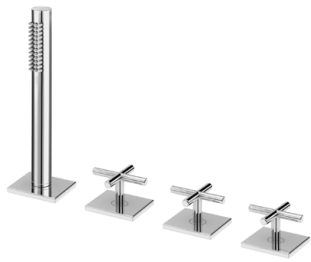

Sistema de banheira, montagem à bancada, com chuveiro mão e válvula com bica de enchimento para banheira

Deck-mounted bath-shower set with handshower and bath filler with waste and overflow

Sistema para baño y ducha de repisa con ducha de mano y sistema de llenado y vaciado para bañeras

Cromado / Chrome	106 523 1CR
Night Sky	106 523 1NS
Pure White	106 523 1PW
Morning Mist	106 523 1MM
Sunrise	106 523 1SR
Sunset	106 523 1SS

Sistema de escoamento com ligação para descarga - Quadra

Integrated outlet for splash water - Quadra

Sumidero y conexión al desagüe - Quadra

Cromado / Chrome	161 003 1CR
Night Sky	161 003 1NS
Pure White	161 003 1PW
Morning Mist	161 003 1MM
Sunrise	161 003 1SR
Sunset	161 003 1SS