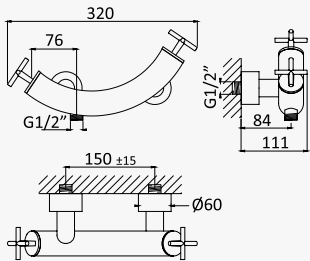

Misturadora de duche

Shower mixer

Batería de ducha

Cromado / Chrome	106 040 0CR
Night Sky	106 040 0NS
Pure White	106 040 0PW
Morning Mist	106 040 0MM
Sunrise	106 040 0SR
Sunset	106 040 0SS

BRUMA AirEcoDrop