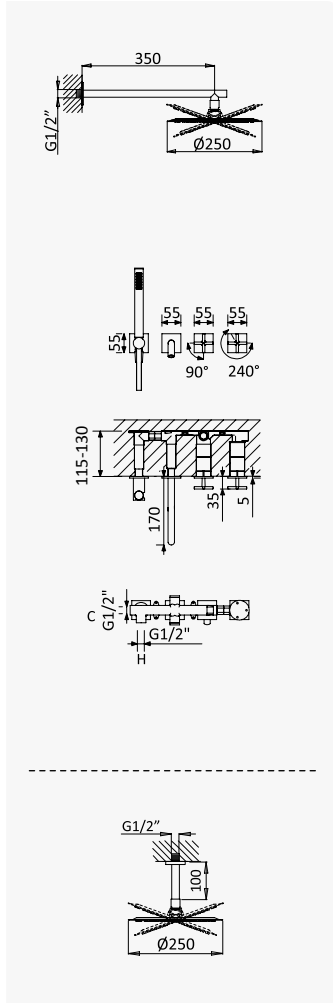

BRUMA AirEcoDrop

Sistema progressivo embutido de banheira, com chuveiro de parede Ø250 mm, kit de chuveiro mão Elo e bica de banheira EloQ

Progressive concealed bath-shower set, with shower head Ø250 mm, Elo handshower set and EloQ bath spout

Sistema de baño y ducha progresivo empotrado, con alcachofa de ducha Ø250 mm, set de ducha de mano Elo y caño de bañera EloQ

Cromado / Chrome	106 312 1CR
Night Sky	106 312 1NS
Pure White	106 312 1PW
Morning Mist	106 312 1MM
Sunrise	106 312 1SR
Sunset	106 312 1SS

INT 300 4NO

Opção: Chuveiro fixo de tecto Ø250 mm em inox e braço 100 mm

Option: Inox shower head Ø250 mm with ceiling shower arm 100 mm

Opción: Alcachofa de ducha Ø250 mm en inox con brazo de techo 100 mm

Cromado / Chrome	106 322 1CR
Night Sky	106 322 1NS
Pure White	106 322 1PW
Morning Mist	106 322 1MM
Sunrise	106 322 1SR
Sunset	106 322 1SS

INT 300 4NO