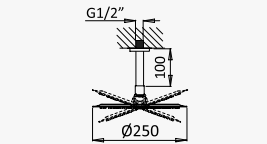

BRUMA AirEcoDrop