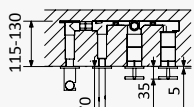

Mezclador progresivo empotrable con caño de bañera cascada Luna y set de ducha de mano Elo

Cromado / Chrome	106 102 0CR
Night Sky	106 102 0NS
Pure White	106 102 0PW
Morning Mist	106 102 0MM

INT 310 3NO

Misturadora progressiva embutida de 3 saídas, com bica de banheira cascata Luna e chuveiro de mão Elo

Progressive concealed single lever 3 outlets mixer, with Luna cascade bath spout and handshower set Elo

Mezclador progresivo empotrable de 3 salidas con caño de bañera cascada Luna y set de ducha de mano Elo

Cromado / Chrome	106 103 0CR
Night Sky	106 103 0NS
Pure White	106 103 0PW
Morning Mist	106 103 0MM

INT 310 4NO

Misturadora progressiva embutida com bica de banheira EloQ e chuveiro de mão Elo

Progressive concealed single lever mixer, with EloQ bath spout and handshower set Elo

Mezclador progresivo empotrable con caño de bañera EloQ y set de ducha de mano Elo

Cromado / Chrome	106 192 0CR
Night Sky	106 192 0NS
Pure White	106 192 0PW
Morning Mist	106 192 0MM
Sunrise	106 192 0SR
Sunset	106 192 0SS

INT 300 3NO

Misturadora progressiva embutida de 3 saídas, com bica de banheira EloQ e chuveiro de mão Elo

Progressive concealed single lever 3 outlets mixer, with EloQ bath spout and handshower set Elo

Mezclador progresivo empotrable de 3 salidas con caño de bañera EloQ y set de ducha de mano Elo

Cromado / Chrome	106 193 0CR
Night Sky	106 193 0NS
Pure White	106 193 0PW
Morning Mist	106 193 0MM
Sunrise	106 193 0SR
Sunset	106 193 0SS

INT 300 4NO