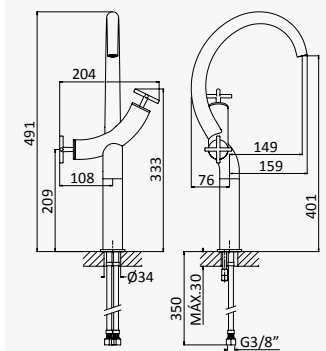

Monobloco de lavatório, para lavatórios altos

Basin mixer for free-standing basins

Monoblock de lavabo con aumento

Cromado / Chrome	106 210 OCR
Night Sky	106 210 ONS
Pure White	106 210 OPW
Morning Mist	106 210 OMM
Sunrise	106 210 OSR
Sunset	106 210 OSS

Opção: Com válvula clic-clac 1 1/4" - Elo

Option: With push-open pop-up waste set 1 1/4" - Elo

Opción: Con desagüe clic-clac 1 1/4" - Elo

Cromado / Chrome	106 211 OCR
Night Sky	106 211 ONS
Pure White	106 211 OPW
Morning Mist	106 211 OMM
Sunrise	106 211 OSR
Sunset	106 211 OSS