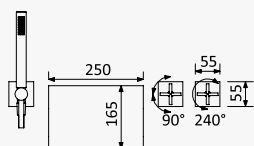

Mezclador progresivo empotrable con caño de bañera cascada Luna y set de ducha de mano Elo

Cromado / Chrome	106 102 0CR
Night Sky	106 102 0NS
Pure White	106 102 0PW
Morning Mist	106 102 0MM

INT 310 3NO

Misturadora progressiva embutida de 3 saídas, com bica de banheira cascata Luna e chuveiro de mão Elo

Progressive concealed single lever 3 outlets mixer, with Luna cascade bath spout and handshower set Elo

Mezclador progresivo empotrable de 3 salidas con caño de bañera cascada Luna y set de ducha de mano Elo

Cromado / Chrome	106 103 0CR
Night Sky	106 103 0NS
Pure White	106 103 0PW
Morning Mist	106 103 0MM

INT 310 4NO

Misturadora progressiva embutida com bica de banheira EloQ e chuveiro de mão Elo

Progressive concealed single lever mixer, with EloQ bath spout and handshower set Elo

Mezclador progresivo empotrable con caño de bañera EloQ y set de ducha de mano Elo

Cromado / Chrome	106 192 0CR
Night Sky	106 192 0NS
Pure White	106 192 0PW
Morning Mist	106 192 0MM
Sunrise	106 192 0SR
Sunset	106 192 0SS

INT 300 3NO

Misturadora progressiva embutida de 3 saídas, com bica de banheira EloQ e chuveiro de mão Elo

Progressive concealed single lever 3 outlets mixer, with EloQ bath spout and handshower set Elo

Mezclador progresivo empotrable de 3 salidas con caño de bañera EloQ y set de ducha de mano Elo

Cromado / Chrome	106 193 0CR
Night Sky	106 193 0NS
Pure White	106 193 0PW
Morning Mist	106 193 0MM
Sunrise	106 193 0SR
Sunset	106 193 0SS

INT 300 4NO