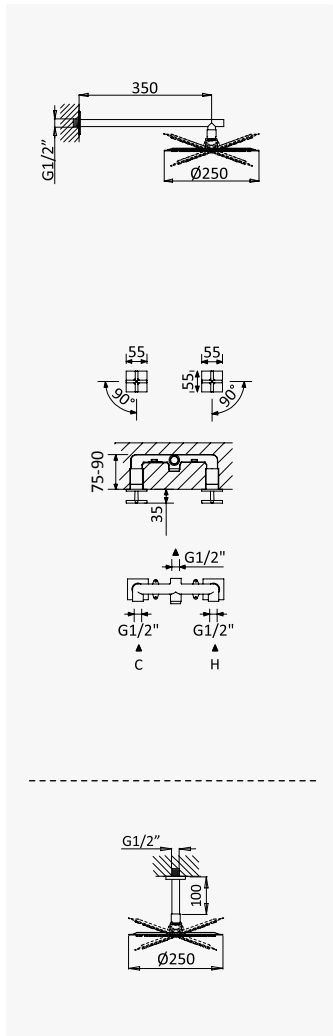

BRUMA AirEcoDrop

Sistema embutido de duche com chuveiro de parede Ø250 mm

Concealed shower set with shower head Ø250 mm

Sistema de ducha empotrado con alcachofa de ducha Ø250 mm

Cromado / Chrome	106 765 OCR
Night Sky	106 765 ONS
Pure White	106 765 OPW
Morning Mist	106 765 OMM
Sunrise	106 765 OSR
Sunset	106 765 OSS

INT 150 7NO

Opção: Chuveiro fixo de tecto Ø250 mm em inox e braço 100 mm

Option: Inox shower head Ø250 mm with ceiling shower arm 100 mm

Opção: Alcachofa de ducha Ø250 mm en inox con brazo de techo 100 mm

Cromado / Chrome	106 766 OCR
Night Sky	106 766 ONS
Pure White	106 766 OPW
Morning Mist	106 766 OMM
Sunrise	106 766 OSR
Sunset	106 766 OSS

INT 150 7NO