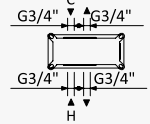

BRUMA AirEcoDrop

Sistema termostático embutido de duche com chuveiro de parede Ø250 mm e kit de chuveiro mão

Thermostatic concealed shower set with shower head Ø250 mm and handshower set

Sistema de ducha termostático empotrado con alcachofa de ducha Ø250 mm y set de ducha de mano

Cromado / Chrome	106 594 OCR
Night Sky	106 594 ONS
Pure White	106 594 OPW
Morning Mist	106 594 OMM
Sunrise	106 594 OSR
Sunset	106 594 OSS

INT 630 3NO

Opção: Chuveiro fixo de tecto Ø250 mm em inox e braço 100 mm

Option: Inox shower head Ø250 mm with ceiling shower arm 100 mm

Opción: Alcachofa de ducha Ø250 mm en inox con brazo de techo 100 mm

Cromado / Chrome	106 604 OCR
Night Sky	106 604 ONS
Pure White	106 604 OPW
Morning Mist	106 604 OMM
Sunrise	106 604 OSR
Sunset	106 604 OSS

INT 630 3NO

Sistema termostático embutido de duche com chuveiro Line Cascade (Chuva/Cascata) e chuveiro mão

Thermostatic concealed shower set with Line Cascade shower (Rain/Cascade) and handshower set

Sistema de ducha termostático empotrado con ducha Line Cascade (Lluvia/Cascada) y set de ducha de mano

Cromado / Chrome	106 496 OCR
Night Sky	106 496 ONS
Pure White	106 496 OPW
Morning Mist	106 496 OMM

INT 630 4NO

Opção: Chuveiro fixo Line (Chuva)

Option: Shower head Line (Rain)

Opción: Alcachofa de ducha Line (Lluvia)

Cromado / Chrome	106 495 OCR
Night Sky	106 495 ONS
Pure White	106 495 OPW
Morning Mist	106 495 OMM

INT 630 3NO