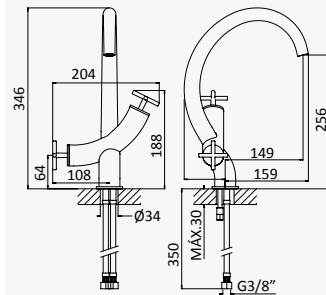

Monobloco de lavatório

Basin mixer

Monoblock de lavabo

Cromado / Chrome	106 010 OCR
Night Sky	106 010 ONS
Pure White	106 010 OPW
Morning Mist	106 010 OMM
Sunrise	106 010 OSR
Sunset	106 010 OSS

Opção: Com válvula clic-clac 1 1/4" - Elo

Option: With push-open pop-up waste set 1 1/4" - Elo

Opción: Con desagüe clic-clac 1 1/4" - Elo

Cromado / Chrome	106 011 OCR
Night Sky	106 011 ONS
Pure White	106 011 OPW
Morning Mist	106 011 OMM
Sunrise	106 011 OSR
Sunset	106 011 OSS

HE