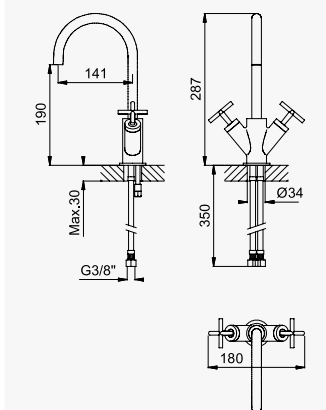

Monobloco de lavatório

Basin mixer

Monoblock de lavabo

Cromado / Chrome	106 020 OCR
Night Sky	106 020 ONS
Pure White	106 020 OPW
Morning Mist	106 020 OMM
Sunrise	106 020 OSR
Sunset	106 020 OSS

Opção: Com válvula clic-clac 1 1/4" - Elo

Option: With push-open pop-up waste set 1 1/4" - Elo

Opción: Con desagüe clic-clac 1 1/4" - Elo

Cromado / Chrome	106 021 OCR
Night Sky	106 021 ONS
Pure White	106 021 OPW
Morning Mist	106 021 OMM
Sunrise	106 021 OSR
Sunset	106 021 OSS