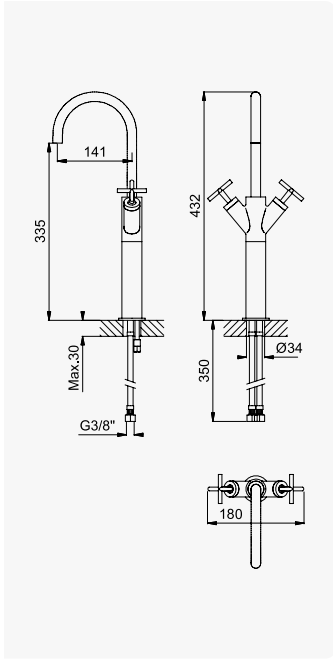

Monobloco de lavatório, para lavatórios altos

Basin mixer for free-standing basins

Monoblock de lavabo con aumento

Cromado / Chrome	106 240 OCR
Night Sky	106 240 ONS
Pure White	106 240 OPW
Morning Mist	106 240 OMM
Sunrise	106 240 OSR
Sunset	106 240 OSS

Opção: Com válvula clic-clac 1 1/4" - Elo

Option: With push-open pop-up waste set 1 1/4" - Elo

Opción: Con desagüe clic-clac 1 1/4" - Elo

Cromado / Chrome	106 241 OCR
Night Sky	106 241 ONS
Pure White	106 241 OPW
Morning Mist	106 241 OMM
Sunrise	106 241 OSR
Sunset	106 241 OSS