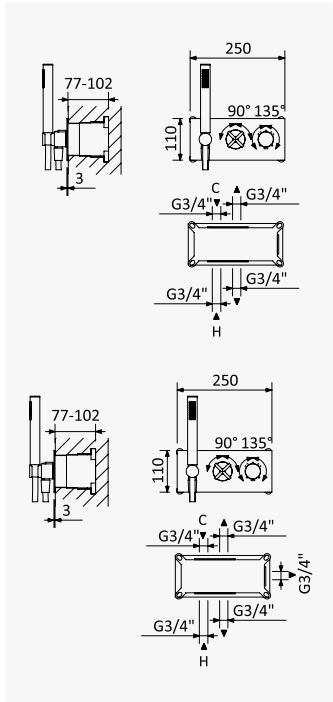

Misturadora termostática embutida de 2 saídas, com chuveiro de mão

Thermostatic concealed 2 outlets mixer, with handshower set

Mezclador termostático empotrable de 2 salidas, con set de ducha de mano

Cromado / Chrome	106 442 OCR
Night Sky	106 442 ONS
Pure White	106 442 OPW
Morning Mist	106 442 OMM
Sunrise	106 442 OSR
Sunset	106 442 OSS

INT 630 3NO

Misturadora termostática embutida de 3 saídas, com chuveiro de mão

Thermostatic concealed 3 outlets mixer, with handshower set

Mezclador termostático empotrable de 3 salidas, con set de ducha de mano

Cromado / Chrome	106 443 OCR
Night Sky	106 443 ONS
Pure White	106 443 OPW
Morning Mist	106 443 OMM
Sunrise	106 443 OSR
Sunset	106 443 OSS

INT 630 4NO

Misturadora termostática embutida, com 2 saídas

Concealed thermostatic mixer, with 2 outlets

Mezclador termostático empotrable, con 2 salidas

Cromado / Chrome	106 162 OCR
Night Sky	106 162 ONS
Pure White	106 162 OPW
Morning Mist	106 162 OMM
Sunrise	106 162 OSR
Sunset	106 162 OSS

INT 610 3NO

Misturadora termostática embutida, com 3 saídas

Concealed thermostatic mixer, with 3 outlets

Mezclador termostático empotrable, con 3 salidas

Cromado / Chrome	106 163 OCR
Night Sky	106 163 ONS
Pure White	106 163 OPW
Morning Mist	106 163 OMM
Sunrise	106 163 OSR
Sunset	106 163 OSS

INT 610 4NO

Misturadora termostática embutida, com 4 saídas

Concealed thermostatic mixer, with 4 outlets

Mezclador termostático empotrable, con 4 salidas

Cromado / Chrome	106 634 OCR
Night Sky	106 634 ONS
Pure White	106 634 OPW
Morning Mist	106 634 OMM
Sunrise	106 634 OSR
Sunset	106 634 OSS

INT 620 4NO

Misturadora termostática embutida, com 5 saídas

Concealed thermostatic mixer, with 5 outlets

Mezclador termostático empotrable, con 5 salidas

Cromado / Chrome	106 645 OCR
Night Sky	106 645 ONS
Pure White	106 645 OPW
Morning Mist	106 645 OMM
Sunrise	106 645 OSR
Sunset	106 645 OSS

INT 620 5NO