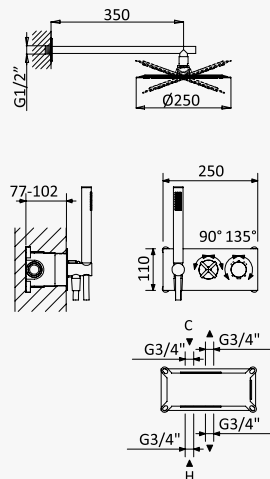

HE

BRUMA AirEcoDrop