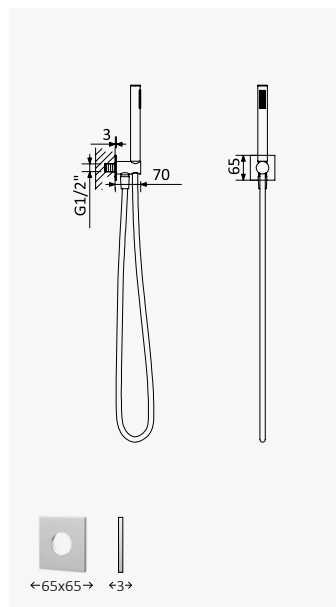

Conjunto de duche com curva de saída, bicha Lux 175cm e chuveiro de mão Elo em latão - FlowQ

Shower set with outlet elbow, Lux hose 175cm and brass Elo handshower - FlowQ

Conjunto de ducha con codo de salida, flexo Lux 175cm y ducha de mano Elo en latón - FlowQ

Cromado / Chrome	145 573 5CR
Night Sky	145 573 5NS
Pure White	145 573 5PW
Morning Mist	145 573 5MM
Sunrise	145 573 5SR
Sunset	145 573 5SS

Opção: Chuveiro de mão Body&Soul

Option: Body&Soul handshower

Opción: Ducha de mano Body&Soul

Cromado / Pure White 145 581 4CR

Válvula Clic-clac em latão 1 1/4" - Elo

Brass Push-open waste set 1 1/4" - Elo

Válvula de desagüe clic-clac, en latón 1 1/4"- Elo

Cromado / Chrome	161 000 1CR
Night Sky	161 000 1NS
Pure White	161 000 1PW
Morning Mist	161 000 1MM
Sunrise	161 000 1SR
Sunset	161 000 1SS