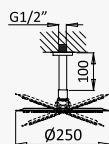

BRUMA AirEcoDrop