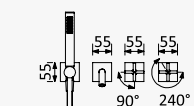

Mezclador progresivo empotrable con caño de bañera cascada Luna y set de ducha de mano Elo

Cromado / Chrome	106 102 0CR
Night Sky	106 102 0NS
Pure White	106 102 0PW
Morning Mist	106 102 0MM

INT 310 3NO

Misturadora progressiva embutida de 3 saídas, com bica de banheira cascata Luna e chuveiro de mão Elo

Progressive concealed single lever 3 outlets mixer, with Luna cascade bath spout and handshower set Elo

Mezclador progresivo empotrable de 3 salidas con caño de bañera cascada Luna y set de ducha de mano Elo

Cromado / Chrome	106 103 0CR
Night Sky	106 103 0NS
Pure White	106 103 0PW
Morning Mist	106 103 0MM

INT 310 4NO

Misturadora progressiva embutida com bica de banheira EloQ e chuveiro de mão Elo

Progressive concealed single lever mixer, with EloQ bath spout and handshower set Elo

Mezclador progresivo empotrable con caño de bañera EloQ y set de ducha de mano Elo

Cromado / Chrome	106 192 0CR
Night Sky	106 192 0NS
Pure White	106 192 0PW
Morning Mist	106 192 0MM
Sunrise	106 192 0SR
Sunset	106 192 0SS

INT 300 3NO

Misturadora progressiva embutida de 3 saídas, com bica de banheira EloQ e chuveiro de mão Elo

Progressive concealed single lever 3 outlets mixer, with EloQ bath spout and handshower set Elo

Mezclador progresivo empotrable de 3 salidas con caño de bañera EloQ y set de ducha de mano Elo

Cromado / Chrome	106 193 0CR
Night Sky	106 193 0NS
Pure White	106 193 0PW
Morning Mist	106 193 0MM
Sunrise	106 193 0SR
Sunset	106 193 0SS

INT 300 4NO