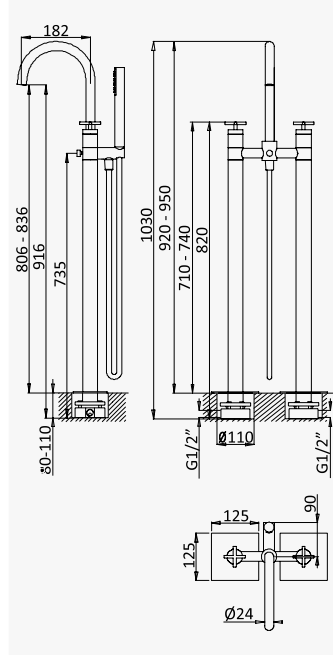

Misturadora de banheira e duche, montagem ao chão

Bath/shower mixer, floor-mounted

Batería para baño y ducha con toma a suelo

Cromado / Chrome	106 810 OCR
Night Sky	106 810 ONS
Pure White	106 810 OPW
Morning Mist	106 810 OMM
Sunrise	106 810 OSR
Sunset	106 810 OSS

INT 340 1NO

HE