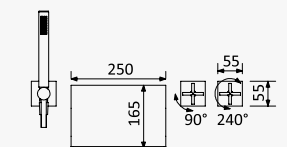

Mezclador progresivo empotrable con caño de bañera cascada Luna y set de ducha de mano Elo

Cromado / Chrome	106 102 0CR
Night Sky	106 102 0NS
Pure White	106 102 0PW
Morning Mist	106 102 0MM

INT 310 3NO

Misturadora progressiva embutida de 3 saídas, com bica de banheira cascata Luna e chuveiro de mão Elo

Progressive concealed single lever 3 outlets mixer, with Luna cascade bath spout and handshower set Elo

Mezclador progresivo empotrable de 3 salidas con caño de bañera cascada Luna y set de ducha de mano Elo

Cromado / Chrome	106 103 0CR
Night Sky	106 103 0NS
Pure White	106 103 0PW
Morning Mist	106 103 0MM

INT 310 4NO

Misturadora progressiva embutida com bica de banheira EloQ e chuveiro de mão Elo

Progressive concealed single lever mixer, with EloQ bath spout and handshower set Elo

Mezclador progresivo empotrable con caño de bañera EloQ y set de ducha de mano Elo

Cromado / Chrome	106 192 0CR
Night Sky	106 192 0NS
Pure White	106 192 0PW
Morning Mist	106 192 0MM
Sunrise	106 192 0SR
Sunset	106 192 0SS

INT 300 3NO

Misturadora progressiva embutida de 3 saídas, com bica de banheira EloQ e chuveiro de mão Elo

Progressive concealed single lever 3 outlets mixer, with EloQ bath spout and handshower set Elo

Mezclador progresivo empotrable de 3 salidas con caño de bañera EloQ y set de ducha de mano Elo

Cromado / Chrome	106 193 0CR
Night Sky	106 193 0NS
Pure White	106 193 0PW
Morning Mist	106 193 0MM
Sunrise	106 193 0SR
Sunset	106 193 0SS

INT 300 4NO