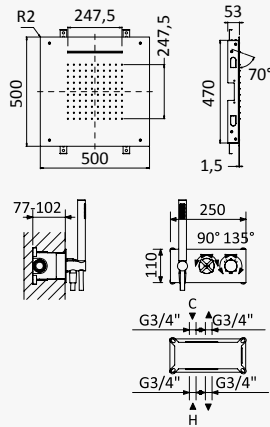

HE

BRUMA AirEcoDrop