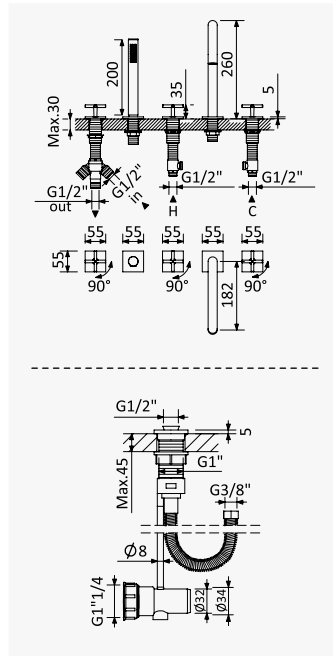

Misturadora de 5 furos para banheira, montagem à bancada

Deck-mounted 5-hole bath/shower mixer

Mezclador de repisa baño- ducha, 5 orificios

Cromado / Chrome	106 820 OCR
Night Sky	106 820 ONS
Pure White	106 820 OPW
Morning Mist	106 820 OMM
Sunrise	106 820 OSR
Sunset	106 820 OSS

Sistema de escoamento com ligação para descarga - Quadra

Integrated outlet for splash water - Quadra

Sumidero y conexión al desagüe - Quadra

Cromado / Chrome	161 003 1CR
Night Sky	161 003 1NS
Pure White	161 003 1PW
Morning Mist	161 003 1MM
Sunrise	161 003 1SR
Sunset	161 003 1SS