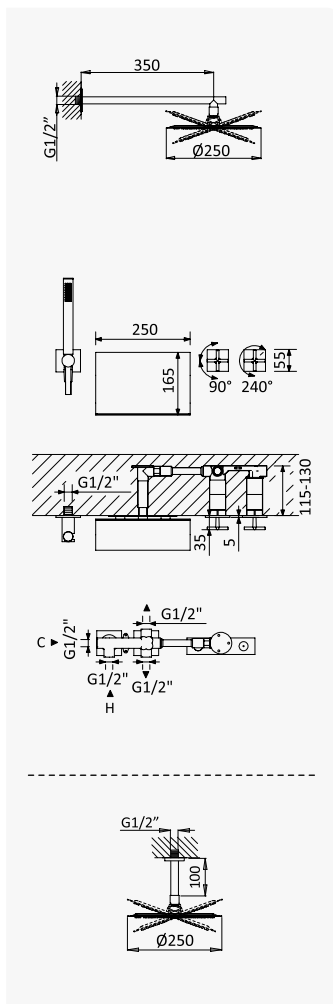

BRUMA AirEcoDrop

Sistema progressivo embutido de banheira, com chuveiro de parede Ø250 mm, kit de chuveiro mão Elo e bica de banheira cascata Luna

Progressive concealed bath-shower set, with shower head Ø250 mm, Elo handshower set and cascade Luna bath spout

Sistema de baño y ducha progresivo empotrado, con alcachofa de ducha Ø250 mm, set de ducha de mano Elo y caño de bañera cascada Luna

Cromado / Chrome	106 332 1CR
Night Sky	106 332 1NS
Pure White	106 332 1PW
Morning Mist	106 332 1MM

INT 310 4NO

Opção: Chuveiro fixo de tecto Ø250 mm em inox e braço 100 mm

Option: Inox shower head Ø250 mm with ceiling shower arm 100 mm

Opción: Alcachofa de ducha Ø250 mm en inox con brazo de techo 100 mm

Cromado / Chrome	106 342 1CR
Night Sky	106 342 1NS
Pure White	106 342 1PW
Morning Mist	106 342 1MM

INT 310 4NO

HE