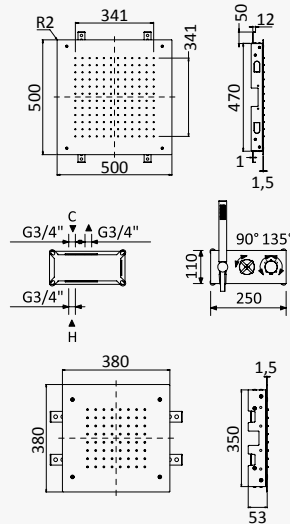

HE

BRUMA AirEcoDrop

Sistema termostático embutido de duche com chuveiro de tecto (Chuva/Cascata) e chuveiro mão

Thermostatic concealed shower set with overhead shower (Rain/Cascade) and handshower set

Sistema de ducha termostático empotrado con ducha Line Cascade (Lluvia/Cascada) y set de ducha de mano

- Cromado / Chrome 106 499 OCR
- Night Sky 106 499 ONS
- Pure White 106 499 OPW
- Morning Mist 106 499 OMM

INT 630 4NO

Opção: Chuveiro em INOX, de embutir no tecto 500x500 mm (Chuva)

Option: Steel shower head for ceiling installation, 500x500 mm (Rain)

Opción: Rociador de ducha, en INOX, a techo 500x500 mm (Lluvia)

- Cromado / Chrome 106 498 OCR
- Night Sky 106 498 ONS
- Pure White 106 498 OPW
- Morning Mist 106 498 OMM

INT 630 3NO

Opção: Chuveiro em INOX, de embutir no tecto 380x380 mm (Chuva)

Option: Steel shower head for ceiling installation, 380x380 mm (Rain)

Opción: Rociador de ducha, en INOX, a techo 380x380 mm (Lluvia)

- Cromado / Chrome 106 497 OCR
- Night Sky 106 497 ONS
- Pure White 106 497 OPW
- Morning Mist 106 497 OMM

INT 630 3NO

Sistema termostático embutido de banheira com chuveiro de parede Ø250 mm, kit de chuveiro mão e válvula com bica de enchimento para banheira

Thermostatic concealed bath-shower set with shower head Ø250 mm, handshower set and bath filler with waste and overflow

Sistema de baño y ducha termostático empotrado con alcachofa de ducha Ø250 mm, set de ducha de mano y sistema de llenado y vaciado para bañeras

- Cromado / Chrome 106 502 OCR
- Night Sky 106 502 ONS
- Pure White 106 502 OPW
- Morning Mist 106 502 OMM
- Sunrise 106 502 OSR
- Sunset 106 502 OSS

INT 630 4NO

Opção: Chuveiro fixo de tecto Ø250 mm em inox e braço 100 mm

Option: Inox shower head Ø250 mm with ceiling shower arm 100 mm

Opción: Alcachofa de ducha Ø250 mm en inox con brazo de techo 100 mm