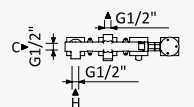

Mezclador progresivo empotrable con caño de bañera cascada Luna y set de ducha de mano Elo

Cromado / Chrome	106 102 0CR
Night Sky	106 102 0NS
Pure White	106 102 0PW
Morning Mist	106 102 0MM

INT 310 3NO

Misturadora progressiva embutida de 3 saídas, com bica de banheira cascata Luna e chuveiro de mão Elo

Progressive concealed single lever 3 outlets mixer, with Luna cascade bath spout and handshower set Elo

Mezclador progresivo empotrable de 3 salidas con caño de bañera cascada Luna y set de ducha de mano Elo

Cromado / Chrome	106 103 0CR
Night Sky	106 103 0NS
Pure White	106 103 0PW
Morning Mist	106 103 0MM

INT 310 4NO

Misturadora progressiva embutida com bica de banheira EloQ e chuveiro de mão Elo

Progressive concealed single lever mixer, with EloQ bath spout and handshower set Elo

Mezclador progresivo empotrable con caño de bañera EloQ y set de ducha de mano Elo

Cromado / Chrome	106 192 0CR
Night Sky	106 192 0NS
Pure White	106 192 0PW
Morning Mist	106 192 0MM
Sunrise	106 192 0SR
Sunset	106 192 0SS

INT 300 3NO

Misturadora progressiva embutida de 3 saídas, com bica de banheira EloQ e chuveiro de mão Elo

Progressive concealed single lever 3 outlets mixer, with EloQ bath spout and handshower set Elo

Mezclador progresivo empotrable de 3 salidas con caño de bañera EloQ y set de ducha de mano Elo

Cromado / Chrome	106 193 0CR
Night Sky	106 193 0NS
Pure White	106 193 0PW
Morning Mist	106 193 0MM
Sunrise	106 193 0SR
Sunset	106 193 0SS

INT 300 4NO