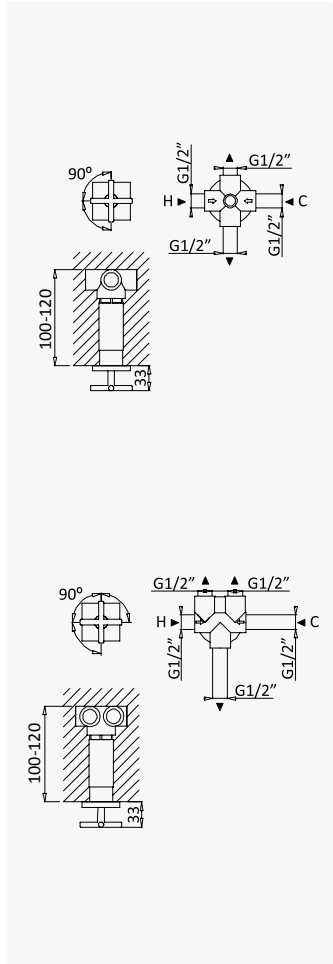

Inversor com 2 saídas

Diverter with 2 outlets

Inversor con 2 salidas

Cromado / Chrome	106 690 OCR
Night Sky	106 690 ONS
Pure White	106 690 OPW
Morning Mist	106 690 OMM
Sunrise	106 690 OSR
Sunset	106 690 OSS

INT 410 3NO

Inversor com 3 saídas

Diverter with 3 outlets

Inversor con 3 salidas

Cromado / Chrome	106 700 OCR
Night Sky	106 700 ONS
Pure White	106 700 OPW
Morning Mist	106 700 OMM
Sunrise	106 700 OSR
Sunset	106 700 OSS

INT 410 4NO