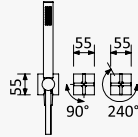

BRUMA AirEcoDrop

HE