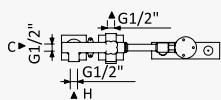

Mezclador progresivo empotrable con caño de bañera cascada Luna y set de ducha de mano Elo

Cromado / Chrome	106 102 0CR
Night Sky	106 102 0NS
Pure White	106 102 0PW
Morning Mist	106 102 0MM

INT 310 3NO

Misturadora progressiva embutida de 3 saídas, com bica de banheira cascata Luna e chuveiro de mão Elo

Progressive concealed single lever 3 outlets mixer, with Luna cascade bath spout and handshower set Elo

Mezclador progresivo empotrable de 3 salidas con caño de bañera cascada Luna y set de ducha de mano Elo

Cromado / Chrome	106 103 0CR
Night Sky	106 103 0NS
Pure White	106 103 0PW
Morning Mist	106 103 0MM

INT 310 4NO

Misturadora progressiva embutida com bica de banheira EloQ e chuveiro de mão Elo

Progressive concealed single lever mixer, with EloQ bath spout and handshower set Elo

Mezclador progresivo empotrable con caño de bañera EloQ y set de ducha de mano Elo

Cromado / Chrome	106 192 0CR
Night Sky	106 192 0NS
Pure White	106 192 0PW
Morning Mist	106 192 0MM
Sunrise	106 192 0SR
Sunset	106 192 0SS

INT 300 3NO

Misturadora progressiva embutida de 3 saídas, com bica de banheira EloQ e chuveiro de mão Elo

Progressive concealed single lever 3 outlets mixer, with EloQ bath spout and handshower set Elo

Mezclador progresivo empotrable de 3 salidas con caño de bañera EloQ y set de ducha de mano Elo

Cromado / Chrome	106 193 0CR
Night Sky	106 193 0NS
Pure White	106 193 0PW
Morning Mist	106 193 0MM
Sunrise	106 193 0SR
Sunset	106 193 0SS

INT 300 4NO