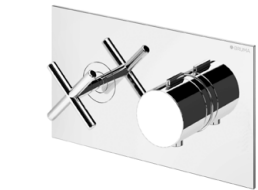

INT 620 5NO

HE

Misturadora progressiva embutida com bica de banheira cascata Luna e chuveiro de mão Elo

Progressive concealed single lever mixer, with Luna cascade bath spout and handshower set Elo

Mezclador progresivo empotrable con caño de bañera cascada Luna y set de ducha de mano Elo