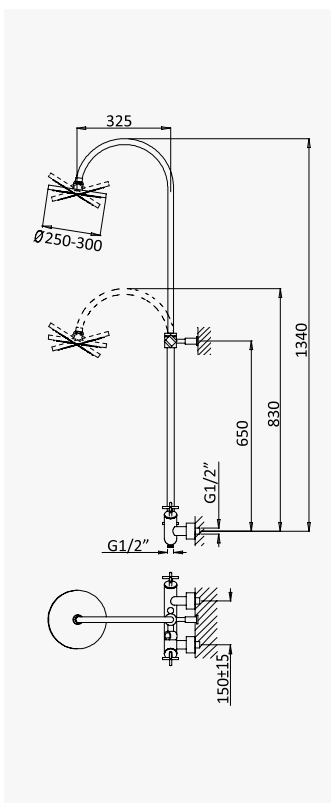

Sistema de duche com braço ajustável, chuveiro de Ø250mm em Inox e rampa de duche

Shower system for wall mounting with inox adjustable head shower Ø250 mm and shower rail

Sistema de ducha con brazo para ducha de Ø250 mm en inox, ajustable en altura y barra de ducha

Cromado / Chrome	106 271 1CR
Night Sky	106 271 1NS
Pure White	106 271 1PW
Morning Mist	106 271 1MM
Sunrise	106 271 1SR
Sunset	106 271 1SS

Opção: Chuveiro fixo de Ø300 mm

Option: Shower head Ø300 mm

Opción: Alcachofa de ducha Ø300 mm

Cromado / Chrome	106 273 1CR
Night Sky	106 273 1NS
Pure White	106 273 1PW
Morning Mist	106 273 1MM
Sunrise	106 273 1SR
Sunset	106 273 1SS