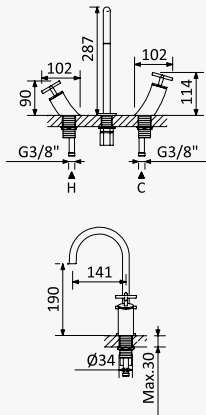

Misturadora de lavatório 3 furos, montagem à bancada

Deck-mounted, 3 hole basin mixer

Mezclador bimando de repisa para lavabo de 3 orificios

Cromado / Chrome	106 250 OCR
Night Sky	106 250 ONS
Pure White	106 250 OPW
Morning Mist	106 250 OMM
Sunrise	106 250 OSR
Sunset	106 250 OSS

Opção: Com válvula clic-clac 1 1/4" - Elo

Option: With push-open pop-up waste set 1 1/4" - Elo

Opción: Con desagüe clic-clac 1 1/4" - Elo

Cromado / Chrome	106 251 OCR
Night Sky	106 251 ONS
Pure White	106 251 OPW
Morning Mist	106 251 OMM
Sunrise	106 251 OSR
Sunset	106 251 OSS

HE