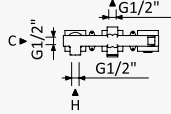

BRUMA AirEcoDrop

HE