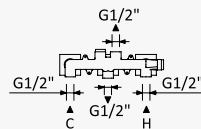

Cromado / Chrome	106 766 OCR
Night Sky	106 766 ONS
Pure White	106 766 OPW
Morning Mist	106 766 OMM
Sunrise	106 766 OSR
Sunset	106 766 OSS

INT 150 7NO

BRUMA AirEcoDrop

HE

BRUMA AirEcoDrop

Sistema embutido de duche progressivo com chuveiro de parede Ø250 mm em inox e kit de chuveiro mão