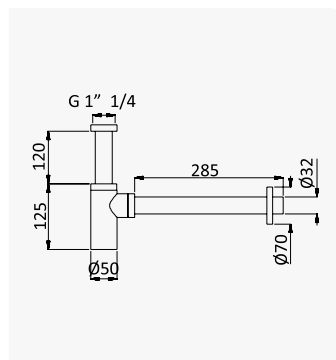

Sifão de 1 1/4" - Elo

Bottle trap, 1 1/4" - Elo

Sifón de lavabo 1 1/4" - Elo

Cromado / Chrome	137 000 1CR
Night Sky	137 000 1NS
Pure White	137 000 1PW
Morning Mist	137 000 1MM
Sunrise	137 000 1SR
Sunset	137 000 1SS

Torneira de esquadria 3/8" - EloQ

3/8" angle tap with connection - EloQ

Llave de corte 3/8" - EloQ

Cromado / Chrome	125 280 2CR
Night Sky	125 280 2NS
Pure White	125 280 2PW
Morning Mist	125 280 2MM
Sunrise	125 280 2SR
Sunset	125 280 2SS