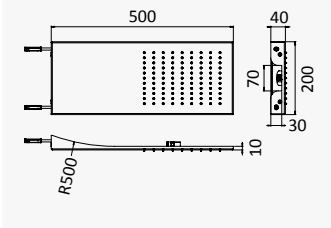

Opção: Chuveiro fixo Line (Chuva)

Option: Shower head Line (Rain)

Opción: Alcachofa de ducha Line (Lluvia)

Cromado / Chrome	106 495 OCR
Night Sky	106 495 ONS
Pure White	106 495 OPW
Morning Mist	106 495 OMM

INT 630 3NO