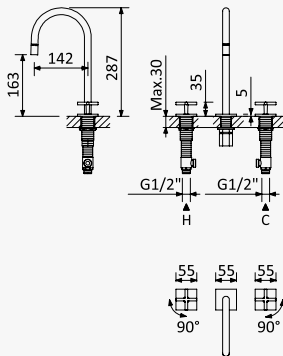

Misturadora de bidé 3 furos, montagem à bancada

Deck-mounted, 3 hole bidet mixer

Mezclador bimando de repisa, 3 orificios para bidé

Cromado / Chrome	106 060 OCR
Night Sky	106 060 ONS
Pure White	106 060 OPW
Morning Mist	106 060 OMM
Sunrise	106 060 OSR
Sunset	106 060 OSS

Opção: Com válvula clic-clac 1 1/4" - Elo

Option: With push-open pop-up waste set 1 1/4" - Elo

Opción: Con desagüe clic-clac 1 1/4" - Elo

Cromado / Chrome	106 061 OCR
Night Sky	106 061 ONS
Pure White	106 061 OPW
Morning Mist	106 061 OMM
Sunrise	106 061 OSR
Sunset	106 061 OSS