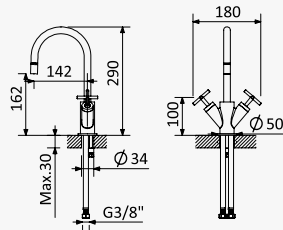

Monobloco de bidé

Bidet mixer

Monoblock de bidé

Cromado / Chrome	106 090 OCR
Night Sky	106 090 ONS
Pure White	106 090 OPW
Morning Mist	106 090 OMM
Sunrise	106 090 OSR
Sunset	106 090 OSS

Opção: Com válvula clic-clac 1 1/4" - Elo

Option: With push-open pop-up waste set 1 1/4" - Elo

Opción: Con desagüe clic-clac 1 1/4" - Elo

Cromado / Chrome	106 091 OCR
Night Sky	106 091 ONS
Pure White	106 091 OPW
Morning Mist	106 091 OMM
Sunrise	106 091 OSR
Sunset	106 091 OSS