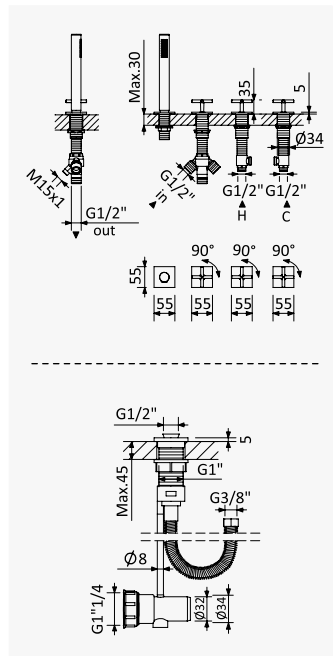

Misturadora de duche montagem à bancada, com chuveiro de mão - 2 saídas

Deck mounted shower mixer, with handshower set - 2 outlets

Mezclador para ducha de repisa con set de ducha de mano - 2 salidas

Cromado / Chrome	106 501 1CR
Night Sky	106 501 1NS
Pure White	106 501 1PW
Morning Mist	106 501 1MM
Sunrise	106 501 1SR
Sunset	106 501 1SS

Sistema de escoamento com ligação para descarga - Quadra

Integrated outlet for splash water - Quadra

Sumidero y conexión al desagüe - Quadra

Cromado / Chrome	161 003 1CR
Night Sky	161 003 1NS
Pure White	161 003 1PW
Morning Mist	161 003 1MM
Sunrise	161 003 1SR
Sunset	161 003 1SS