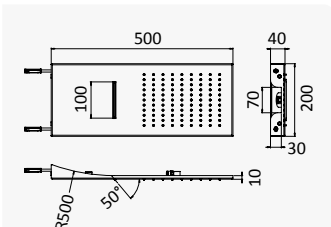

Opção: Chuveiro fixo Line (Chuva)

Option: Shower head Line (Rain)

Opción: Alcachofa de ducha Line (Lluvia)

Cromado / Chrome	106 495 OCR
Night Sky	106 495 ONS
Pure White	106 495 OPW
Morning Mist	106 495 OMM

INT 630 3NO