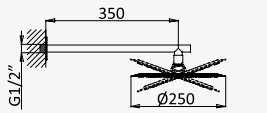

BRUMA AirEcoDrop