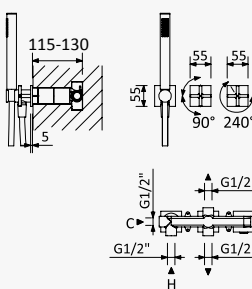

Misturadora progressiva embutida de 3 saídas, com chuveiro de mão

Progressive concealed 3 outlets mixer, with handshower set

Mezclador progresivo empotrable de 3 salidas, con set de ducha de mano

Cromado / Chrome	106 173 OCR
Night Sky	106 173 ONS
Pure White	106 173 OPW
Morning Mist	106 173 OMM
Sunrise	106 173 OSR
Sunset	106 173 OSS

INT 240 4NO

HE