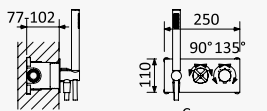

Opção: Chuveiro fixo Line (Chuva)

Option: Shower head Line (Rain)

Opción: Alcachofa de ducha Line (Lluvia)

Cromado / Chrome	106 495 OCR
Night Sky	106 495 ONS
Pure White	106 495 OPW
Morning Mist	106 495 OMM

INT 630 3NO