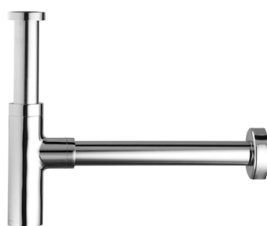

Shower set with outlet elbow, Lux hose 175cm and brass Elo handshower - FlowQ

Conjunto de ducha con codo de salida, flexo Lux 175cm y ducha de mano Elo en latón - FlowQ

Cromado / Chrome	145 573 5CR
Night Sky	145 573 5NS
Pure White	145 573 5PW
Morning Mist	145 573 5MM
Sunrise	145 573 5SR
Sunset	145 573 5SS

Opção: Chuveiro de mão Body&Soul

Option: Body&Soul handshower

Opción: Ducha de mano Body&Soul

Cromado / Pure White 145 581 4CR

Válvula Clic-clac em latão 1 1/4" - Elo

Brass Push-open waste set 1 1/4" - Elo

Válvula de desagüe clic-clac, en latón 1 1/4"- Elo

Cromado / Chrome	161 000 1CR
Night Sky	161 000 1NS
Pure White	161 000 1PW
Morning Mist	161 000 1MM
Sunrise	161 000 1SR
Sunset	161 000 1SS

HE

Sifão de 1 1/4" - Elo