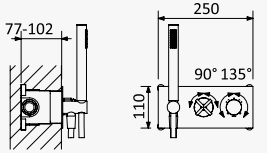

BRUMA AirEcoDrop