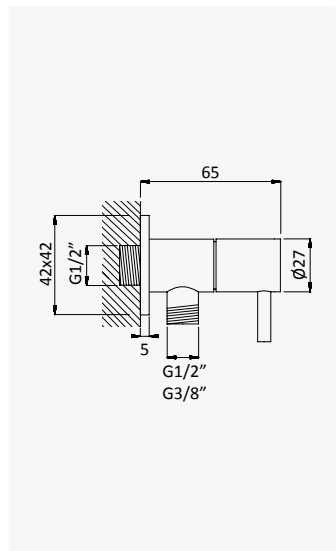

Torneira de esquadria 1/2" - EloQ

1/2" angle tap with connection - EloQ

Llave de corte 1/2" - EloQ

Cromado / Chrome	125 200 2CR
Night Sky	125 200 2NS
Pure White	125 200 2PW
Morning Mist	125 200 2MM
Sunrise	125 200 2SR
Sunset	125 200 2SS