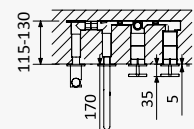

Mezclador progresivo empotrable con caño de bañera cascada Luna y set de ducha de mano Elo

Cromado / Chrome	106 102 0CR
Night Sky	106 102 0NS
Pure White	106 102 0PW
Morning Mist	106 102 0MM

INT 310 3NO

Misturadora progressiva embutida de 3 saídas, com bica de banheira cascata Luna e chuveiro de mão Elo

Progressive concealed single lever 3 outlets mixer, with Luna cascade bath spout and handshower set Elo

Mezclador progresivo empotrable de 3 salidas con caño de bañera cascada Luna y set de ducha de mano Elo

Cromado / Chrome	106 103 0CR
Night Sky	106 103 0NS
Pure White	106 103 0PW
Morning Mist	106 103 0MM

INT 310 4NO

Misturadora progressiva embutida com bica de banheira EloQ e chuveiro de mão Elo

Progressive concealed single lever mixer, with EloQ bath spout and handshower set Elo

Mezclador progresivo empotrable con caño de bañera EloQ y set de ducha de mano Elo

Cromado / Chrome	106 192 0CR
Night Sky	106 192 0NS
Pure White	106 192 0PW
Morning Mist	106 192 0MM
Sunrise	106 192 0SR
Sunset	106 192 0SS

INT 300 3NO

Misturadora progressiva embutida de 3 saídas, com bica de banheira EloQ e chuveiro de mão Elo

Progressive concealed single lever 3 outlets mixer, with EloQ bath spout and handshower set Elo

Mezclador progresivo empotrable de 3 salidas con caño de bañera EloQ y set de ducha de mano Elo

Cromado / Chrome	106 193 0CR
Night Sky	106 193 0NS
Pure White	106 193 0PW
Morning Mist	106 193 0MM
Sunrise	106 193 0SR
Sunset	106 193 0SS

INT 300 4NO