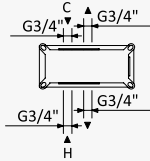

BRUMA AirEcoDrop