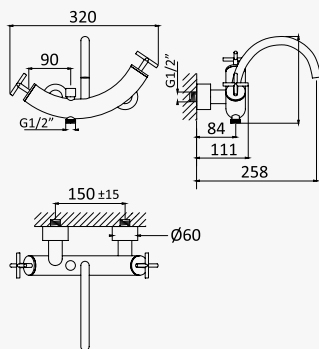

Misturadora de banheira

Bath/shower mixer

Bateria para baño y ducha

Cromado / Chrome	106 030 OCR
Night Sky	106 030 ONS
Pure White	106 030 OPW
Morning Mist	106 030 OMM
Sunrise	106 030 OSR
Sunset	106 030 OSS

Bica de banheira, montagem à parede - EloQ

Bath wall spout - EloQ

Caño de bañera mural - EloQ

Cromado / Chrome	145 641 2CR
Night Sky	145 641 2NS
Pure White	145 641 2PW
Morning Mist	145 641 2MM
Sunrise	145 641 2SR
Sunset	145 641 2SS

HE