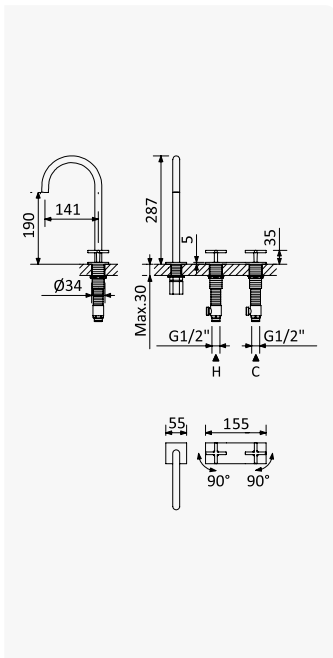

Misturadora de lavatório 2 furos, bica lateral, montagem à bancada

Deck-mounted, 2 hole basin mixer

Mezclador bimando de repisa para lavabo de 2 orifícios

Cromado / Chrome	106 230 OCR
Night Sky	106 230 ONS
Pure White	106 230 OPW
Morning Mist	106 230 OMM
Sunrise	106 230 OSR
Sunset	106 230 OSS

Opção: Com válvula clic-clac 1 1/4" - Elo

Option: With push-open pop-up waste set 1 1/4" - Elo

Opción: Con desagüe clic-clac 1 1/4" - Elo

Cromado / Chrome	106 231 OCR
Night Sky	106 231 ONS
Pure White	106 231 OPW
Morning Mist	106 231 OMM
Sunrise	106 231 OSR
Sunset	106 231 OSS