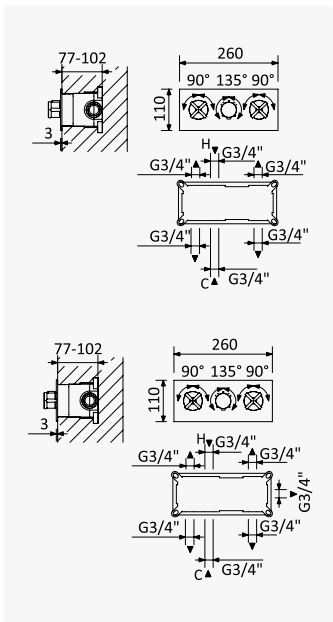

Misturadora termostática embutida de 2 saídas, com chuveiro de mão

Thermostatic concealed 2 outlets mixer, with handshower set

Mezclador termostático empotrable de 2 salidas, con set de ducha de mano

Cromado / Chrome	106 442 OCR
Night Sky	106 442 ONS
Pure White	106 442 OPW
Morning Mist	106 442 OMM
Sunrise	106 442 OSR
Sunset	106 442 OSS

INT 630 3NO

Misturadora termostática embutida de 3 saídas, com chuveiro de mão

Thermostatic concealed 3 outlets mixer, with handshower set

Mezclador termostático empotrable de 3 salidas, con set de ducha de mano

Cromado / Chrome	106 443 OCR
Night Sky	106 443 ONS
Pure White	106 443 OPW
Morning Mist	106 443 OMM
Sunrise	106 443 OSR
Sunset	106 443 OSS

INT 630 4NO

Misturadora termostática embutida, com 2 saídas

Concealed thermostatic mixer, with 2 outlets

Mezclador termostático empotrable, con 2 salidas

Cromado / Chrome	106 162 OCR
Night Sky	106 162 ONS
Pure White	106 162 OPW
Morning Mist	106 162 OMM
Sunrise	106 162 OSR
Sunset	106 162 OSS

INT 610 3NO

Misturadora termostática embutida, com 3 saídas

Concealed thermostatic mixer, with 3 outlets

Mezclador termostático empotrable, con 3 salidas

Cromado / Chrome	106 163 OCR
Night Sky	106 163 ONS
Pure White	106 163 OPW
Morning Mist	106 163 OMM
Sunrise	106 163 OSR
Sunset	106 163 OSS

INT 610 4NO

Misturadora termostática embutida, com 4 saídas

Concealed thermostatic mixer, with 4 outlets

Mezclador termostático empotrable, con 4 salidas

Cromado / Chrome	106 634 OCR
Night Sky	106 634 ONS
Pure White	106 634 OPW
Morning Mist	106 634 OMM
Sunrise	106 634 OSR
Sunset	106 634 OSS

INT 620 4NO

Misturadora termostática embutida, com 5 saídas

Concealed thermostatic mixer, with 5 outlets

Mezclador termostático empotrable, con 5 salidas