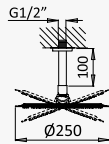

BRUMA AirEcoDrop

HE