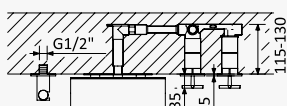

Mezclador progresivo empotrable con caño de bañera cascada Luna y set de ducha de mano Elo

Cromado / Chrome	106 102 0CR
Night Sky	106 102 0NS
Pure White	106 102 0PW
Morning Mist	106 102 0MM

INT 310 3NO

Misturadora progressiva embutida de 3 saídas, com bica de banheira cascata Luna e chuveiro de mão Elo

Progressive concealed single lever 3 outlets mixer, with Luna cascade bath spout and handshower set Elo

Mezclador progresivo empotrable de 3 salidas con caño de bañera cascada Luna y set de ducha de mano Elo

Cromado / Chrome	106 103 0CR
Night Sky	106 103 0NS
Pure White	106 103 0PW
Morning Mist	106 103 0MM

INT 310 4NO

Misturadora progressiva embutida com bica de banheira EloQ e chuveiro de mão Elo

Progressive concealed single lever mixer, with EloQ bath spout and handshower set Elo

Mezclador progresivo empotrable con caño de bañera EloQ y set de ducha de mano Elo

Cromado / Chrome	106 192 0CR
Night Sky	106 192 0NS
Pure White	106 192 0PW
Morning Mist	106 192 0MM
Sunrise	106 192 0SR
Sunset	106 192 0SS

INT 300 3NO

Misturadora progressiva embutida de 3 saídas, com bica de banheira EloQ e chuveiro de mão Elo

Progressive concealed single lever 3 outlets mixer, with EloQ bath spout and handshower set Elo

Mezclador progresivo empotrable de 3 salidas con caño de bañera EloQ y set de ducha de mano Elo

Cromado / Chrome	106 193 0CR
Night Sky	106 193 0NS
Pure White	106 193 0PW
Morning Mist	106 193 0MM
Sunrise	106 193 0SR
Sunset	106 193 0SS

INT 300 4NO