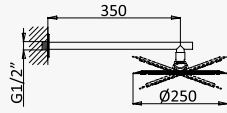

BRUMA AirEcoDrop

HE