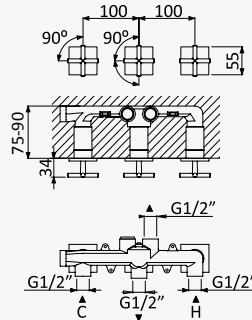

Misturadora embutida de 3 furos, com 2 saídas

3 hole concealed mixer, with 2 outlets

Mezclador bimando empotrable de 3 orificios, con 2 salidas

Cromado / Chrome	106 152 OCR
Night Sky	106 152 ONS
Pure White	106 152 OPW
Morning Mist	106 152 OMM
Sunrise	106 152 OSR
Sunset	106 152 OSS

INT 250 3NO