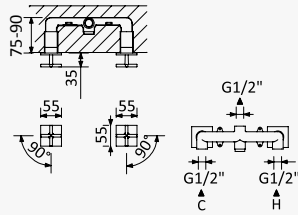

Misturadora embutida de 2 furos, com 1 saída

2 hole concealed mixer, with 1 outlet

Mezclador bimando empotrable de 2 orificios, con 1 salida

Cromado / Chrome	106 131 OCR
Night Sky	106 131 ONS
Pure White	106 131 OPW
Morning Mist	106 131 OMM
Sunrise	106 131 OSR
Sunset	106 131 OSS

INT 150 7NO