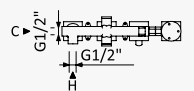

Mezclador progresivo empotrable con caño de bañera cascada Luna y set de ducha de mano Elo

Cromado / Chrome	106 102 0CR
Night Sky	106 102 0NS
Pure White	106 102 0PW
Morning Mist	106 102 0MM

INT 310 3NO

Misturadora progressiva embutida de 3 saídas, com bica de banheira cascata Luna e chuveiro de mão Elo

Progressive concealed single lever 3 outlets mixer, with Luna cascade bath spout and handshower set Elo

Mezclador progresivo empotrable de 3 salidas con caño de bañera cascada Luna y set de ducha de mano Elo

Cromado / Chrome	106 103 0CR
Night Sky	106 103 0NS
Pure White	106 103 0PW
Morning Mist	106 103 0MM

INT 310 4NO

Misturadora progressiva embutida com bica de banheira EloQ e chuveiro de mão Elo

Progressive concealed single lever mixer, with EloQ bath spout and handshower set Elo

Mezclador progresivo empotrable con caño de bañera EloQ y set de ducha de mano Elo

Cromado / Chrome	106 192 0CR
Night Sky	106 192 0NS
Pure White	106 192 0PW
Morning Mist	106 192 0MM
Sunrise	106 192 0SR
Sunset	106 192 0SS

INT 300 3NO

Misturadora progressiva embutida de 3 saídas, com bica de banheira EloQ e chuveiro de mão Elo

Progressive concealed single lever 3 outlets mixer, with EloQ bath spout and handshower set Elo

Mezclador progresivo empotrable de 3 salidas con caño de bañera EloQ y set de ducha de mano Elo

Cromado / Chrome	106 193 0CR
Night Sky	106 193 0NS
Pure White	106 193 0PW
Morning Mist	106 193 0MM
Sunrise	106 193 0SR
Sunset	106 193 0SS

INT 300 4NO