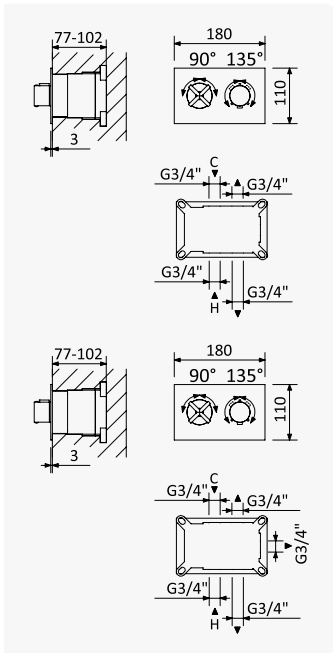

Misturadora termostática embutida de 2 saídas, com chuveiro de mão

Thermostatic concealed 2 outlets mixer, with handshower set

Mezclador termostático empotrable de 2 salidas, con set de ducha de mano

Cromado / Chrome	106 442 OCR
Night Sky	106 442 ONS
Pure White	106 442 OPW
Morning Mist	106 442 OMM
Sunrise	106 442 OSR
Sunset	106 442 OSS

INT 630 3NO

Misturadora termostática embutida de 3 saídas, com chuveiro de mão

Thermostatic concealed 3 outlets mixer, with handshower set

Mezclador termostático empotrable de 3 salidas, con set de ducha de mano

Cromado / Chrome	106 443 OCR
Night Sky	106 443 ONS
Pure White	106 443 OPW
Morning Mist	106 443 OMM
Sunrise	106 443 OSR
Sunset	106 443 OSS

INT 630 4NO

Misturadora termostática embutida, com 2 saídas

Concealed thermostatic mixer, with 2 outlets

Mezclador termostático empotrable, con 2 salidas

Cromado / Chrome	106 162 OCR
Night Sky	106 162 ONS
Pure White	106 162 OPW
Morning Mist	106 162 OMM
Sunrise	106 162 OSR
Sunset	106 162 OSS

INT 610 3NO

Misturadora termostática embutida, com 3 saídas

Concealed thermostatic mixer, with 3 outlets

Mezclador termostático empotrable, con 3 salidas

Cromado / Chrome	106 163 OCR
Night Sky	106 163 ONS
Pure White	106 163 OPW
Morning Mist	106 163 OMM
Sunrise	106 163 OSR
Sunset	106 163 OSS

INT 610 4NO

Misturadora termostática embutida, com 4 saídas

Concealed thermostatic mixer, with 4 outlets

Mezclador termostático empotrable, con 4 salidas

Cromado / Chrome	106 634 OCR
Night Sky	106 634 ONS
Pure White	106 634 OPW
Morning Mist	106 634 OMM
Sunrise	106 634 OSR
Sunset	106 634 OSS

INT 620 4NO

Misturadora termostática embutida, com 5 saídas

Concealed thermostatic mixer, with 5 outlets

Mezclador termostático empotrable, con 5 salidas