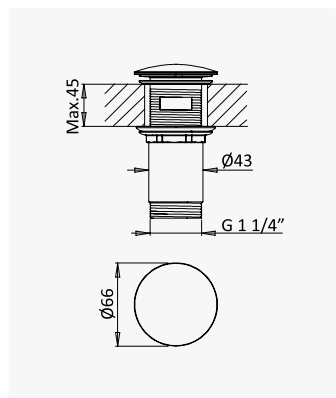

Conjunto de duche com curva de saída, bicha Lux 175cm e chuveiro de mão Elo em latão - FlowQ

Shower set with outlet elbow, Lux hose 175cm and brass Elo handshower - FlowQ

Conjunto de ducha con codo de salida, flexo Lux 175cm y ducha de mano Elo en latón - FlowQ

Cromado / Chrome	145 573 5CR
Night Sky	145 573 5NS
Pure White	145 573 5PW
Morning Mist	145 573 5MM
Sunrise	145 573 5SR
Sunset	145 573 5SS

Opção: Chuveiro de mão Body&Soul

Option: Body&Soul handshower

Opción: Ducha de mano Body&Soul

Cromado / Pure White 145 581 4CR

Válvula Clic-clac em latão 1 1/4" - Elo

Brass Push-open waste set 1 1/4" - Elo

Válvula de desagüe clic-clac, en latón 1 1/4"- Elo

Cromado / Chrome	161 000 1CR
Night Sky	161 000 1NS
Pure White	161 000 1PW
Morning Mist	161 000 1MM
Sunrise	161 000 1SR
Sunset	161 000 1SS

HE

Sifão de 1 1/4" - Elo

Bottle trap, 1 1/4" - Elo

Sifón de lavabo 1 1/4" - Elo

Cromado / Chrome	137 000 1CR
Night Sky	137 000 1NS
Pure White	137 000 1PW
Morning Mist	137 000 1MM
Sunrise	137 000 1SR
Sunset	137 000 1SS

Torneira de esquadria 3/8" - EloQ

3/8" angle tap with connection - EloQ

Llave de corte 3/8" - EloQ

Cromado / Chrome	125 280 2CR
Night Sky	125 280 2NS
Pure White	125 280 2PW
Morning Mist	125 280 2MM
Sunrise	125 280 2SR
Sunset	125 280 2SS

Torneira de esquadria 1/2" - EloQ

1/2" angle tap with connection - EloQ

Llave de corte 1/2" - EloQ

Cromado / Chrome	125 200 2CR
Night Sky	125 200 2NS
Pure White	125 200 2PW
Morning Mist	125 200 2MM
Sunrise	125 200 2SR
Sunset	125 200 2SS