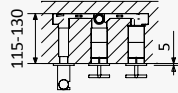

BRUMA AirEcoDrop

HE