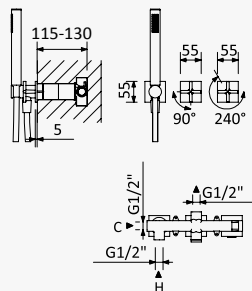

Misturadora progressiva embutida de 2 saídas, com chuveiro de mão

Progressive concealed 2 outlets mixer, with handshower set

Mezclador progresivo empotrable de 2 salidas, con set de ducha de mano

Cromado / Chrome	106 172 OCR
Night Sky	106 172 ONS
Pure White	106 172 OPW
Morning Mist	106 172 OMM
Sunrise	106 172 OSR
Sunset	106 172 OSS

INT 240 3NO