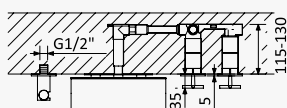

Mezclador progresivo empotrable con caño de bañera cascada Luna y set de ducha de mano Elo

Cromado / Chrome	106 102 0CR
Night Sky	106 102 0NS
Pure White	106 102 0PW
Morning Mist	106 102 0MM

INT 310 3NO

Misturadora progressiva embutida de 3 saídas, com bica de banheira cascata Luna e chuveiro de mão Elo

Progressive concealed single lever 3 outlets mixer, with Luna cascade bath spout and handshower set Elo

Mezclador progresivo empotrable de 3 salidas con caño de bañera cascada Luna y set de ducha de mano Elo

Cromado / Chrome	106 103 0CR
Night Sky	106 103 0NS
Pure White	106 103 0PW
Morning Mist	106 103 0MM

INT 310 4NO

Misturadora progressiva embutida com bica de banheira EloQ e chuveiro de mão Elo

Progressive concealed single lever mixer, with EloQ bath spout and handshower set Elo

Mezclador progresivo empotrable con caño de bañera EloQ y set de ducha de mano Elo

Cromado / Chrome	106 192 0CR
Night Sky	106 192 0NS
Pure White	106 192 0PW
Morning Mist	106 192 0MM
Sunrise	106 192 0SR
Sunset	106 192 0SS

INT 300 3NO

Misturadora progressiva embutida de 3 saídas, com bica de banheira EloQ e chuveiro de mão Elo

Progressive concealed single lever 3 outlets mixer, with EloQ bath spout and handshower set Elo

Mezclador progresivo empotrable de 3 salidas con caño de bañera EloQ y set de ducha de mano Elo

Cromado / Chrome	106 193 0CR
Night Sky	106 193 0NS
Pure White	106 193 0PW
Morning Mist	106 193 0MM
Sunrise	106 193 0SR
Sunset	106 193 0SS

INT 300 4NO