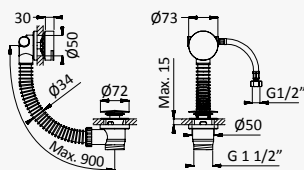

HE

BRUMA AirEcoDrop