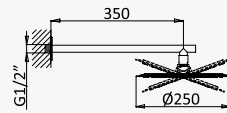

Cromado / Chrome	106 766 OCR
Night Sky	106 766 ONS
Pure White	106 766 OPW
Morning Mist	106 766 OMM
Sunrise	106 766 OSR
Sunset	106 766 OSS

INT 150 7NO

BRUMA AirEcoDrop

HE

BRUMA AirEcoDrop

Sistema embutido de duche progressivo com chuveiro de parede Ø250 mm em inox e kit de chuveiro mão