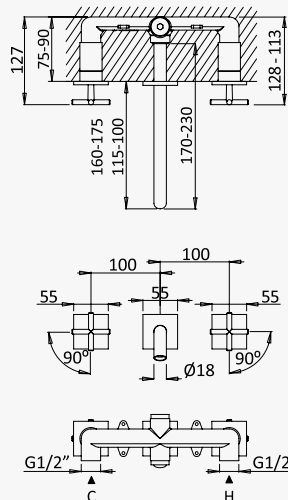

Misturadora de lavatório à parede, 3 furos. Bica com 230mm

3 hole, wall basin mixer. Spout with 230mm

Mezclador bimando empotrable de 3 orificios, para lavabo. Caño con 230mm

Cromado / Chrome	106 220 OCR
Night Sky	106 220 ONS
Pure White	106 220 OPW
Morning Mist	106 220 OMM
Sunrise	106 220 OSR
Sunset	106 220 OSS

Opção: Bica com 170mm

Option: Spout with 170mm

Opción: Caño con 170mm

Cromado / Chrome	106 260 OCR
Night Sky	106 260 ONS
Pure White	106 260 OPW
Morning Mist	106 260 OMM
Sunrise	106 260 OSR
Sunset	106 260 OSS