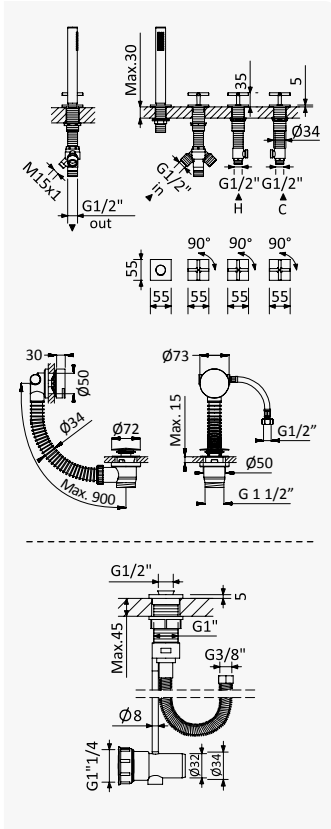

Sistema de banheira, montagem à bancada, com chuveiro mão e válvula com bica de enchimento para banheira

Deck-mounted bath-shower set with handshower and bath filler with waste and overflow

Sistema para baño y ducha de repisa con ducha de mano y sistema de llenado y vaciado para bañeras

Cromado / Chrome	106 523 1CR
Night Sky	106 523 1NS
Pure White	106 523 1PW
Morning Mist	106 523 1MM
Sunrise	106 523 1SR
Sunset	106 523 1SS

Sistema de escoamento com ligação para descarga - Quadra

Integrated outlet for splash water - Quadra

Sumidero y conexión al desagüe - Quadra

Cromado / Chrome	161 003 1CR
Night Sky	161 003 1NS
Pure White	161 003 1PW
Morning Mist	161 003 1MM
Sunrise	161 003 1SR
Sunset	161 003 1SS