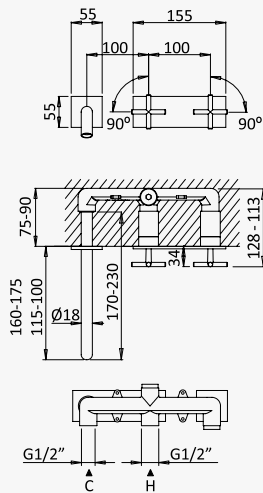

Misturadora de lavatório à parede, bica lateral, 2 furos. Bica com 230mm

2 hole, wall basin mixer. Spout with 230mm

Mezclador bimando empotrable de 2 orificios, para lavabo. Caño con 230mm

Cromado / Chrome	106 240 1CR
Night Sky	106 240 1NS
Pure White	106 240 1PW
Morning Mist	106 240 1MM
Sunrise	106 240 1SR
Sunset	106 240 1SS

Opção: Bica com 170mm

Option: Spout with 170mm

Opción: Caño con 170mm

Cromado / Chrome	106 241 1CR
Night Sky	106 241 1NS
Pure White	106 241 1PW
Morning Mist	106 241 1MM
Sunrise	106 241 1SR
Sunset	106 241 1SS