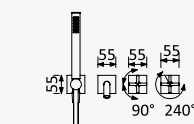

Mezclador progresivo empotrable con caño de bañera cascada Luna y set de ducha de mano Elo

Cromado / Chrome	106 102 0CR
Night Sky	106 102 0NS
Pure White	106 102 0PW
Morning Mist	106 102 0MM

INT 310 3NO

Misturadora progressiva embutida de 3 saídas, com bica de banheira cascata Luna e chuveiro de mão Elo

Progressive concealed single lever 3 outlets mixer, with Luna cascade bath spout and handshower set Elo

Mezclador progresivo empotrable de 3 salidas con caño de bañera cascada Luna y set de ducha de mano Elo

Cromado / Chrome	106 103 0CR
Night Sky	106 103 0NS
Pure White	106 103 0PW
Morning Mist	106 103 0MM

INT 310 4NO

Misturadora progressiva embutida com bica de banheira EloQ e chuveiro de mão Elo

Progressive concealed single lever mixer, with EloQ bath spout and handshower set Elo

Mezclador progresivo empotrable con caño de bañera EloQ y set de ducha de mano Elo

Cromado / Chrome	106 192 0CR
Night Sky	106 192 0NS
Pure White	106 192 0PW
Morning Mist	106 192 0MM
Sunrise	106 192 0SR
Sunset	106 192 0SS

INT 300 3NO

Misturadora progressiva embutida de 3 saídas, com bica de banheira EloQ e chuveiro de mão Elo

Progressive concealed single lever 3 outlets mixer, with EloQ bath spout and handshower set Elo

Mezclador progresivo empotrable de 3 salidas con caño de bañera EloQ y set de ducha de mano Elo

Cromado / Chrome	106 193 0CR
Night Sky	106 193 0NS
Pure White	106 193 0PW
Morning Mist	106 193 0MM
Sunrise	106 193 0SR
Sunset	106 193 0SS

INT 300 4NO