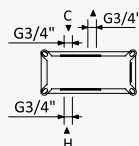

BRUMA AirEcoDrop