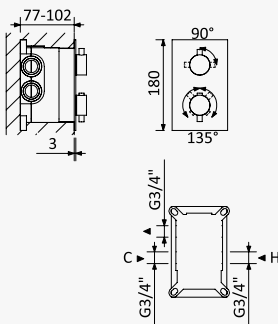

BRUMA AirEcoDrop

Misturadora termostática embutida com bica de banheira e chuveiro de mão Elo

Thermostatic concealed mixer with bath spout and handshower set Elo
Mezclador termostático empotrable con caño de bañera y set de ducha de mano Elo

Cromado / Chrome	138 460 1CR
Satinox	138 460 1ST
Night Sky	138 460 1NS
Pure White	138 460 1PW
Morning Mist	138 460 1MM
Sunrise	138 460 1SR
Sunset	138 460 1SS

Misturadora termostática embutida de 3 saídas, com bica de banheira e chuveiro de mão Elo

Thermostatic concealed 3 outlets mixer, with bath spout and handshower set Elo
Mezclador termostático empotrable de 3 salidas con caño de bañera y set de ducha de mano Elo

Cromado / Chrome	138 470 1CR
Satinox	138 470 1ST
Night Sky	138 470 1NS
Pure White	138 470 1PW
Morning Mist	138 470 1MM
Sunrise	138 470 1SR
Sunset	138 470 1SS

Sistema embutido de duche termostático com chuveiro de parede Ø230 mm em ABS

Thermostatic concealed shower set with ABS shower head Ø230 mm
Sistema de ducha termostático empotrado con alcachofa de ducha Ø230 mm em ABS

Cromado / Chrome	138 780 1CR
Night Sky	138 780 1NS
Pure White	138 780 1PW

← Ø230 →

Opção: Chuveiro fixo UltraThin com Ø250 mm em inox

Option: UltraThin Inox shower head Ø250 mm

Opción: Alcachofa de ducha UltraThin Ø250 mm em inox

Cromado / Chrome	138 780 5CR
Satinox	138 780 5ST
Night Sky	138 780 5NS
Pure White	138 780 5PW
Morning Mist	138 780 5MM
Sunrise	138 780 5SR
Sunset	138 780 5SS

← Ø250 →

Sistema embutido de duche termostático com chuveiro de tecto Ø230 mm em ABS e braço 100 mm

Thermostatic concealed shower set with ABS shower head Ø230 mm with ceiling shower arm 100 mm

Sistema de ducha termostático empotrado con alcachofa de ducha Ø230 mm em ABS, braço de techo 100 mm

Cromado / Chrome	138 561 1CR
Night Sky	138 561 1NS
Pure White	138 561 1PW

← Ø250 →