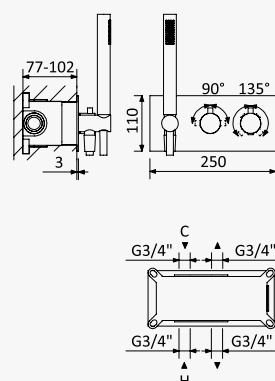

Misturadora termostática embutida, com 1 saída

Concealed thermostatic mixer, with 1 outlet

Mezclador termostático empotrable, con 1 salida

Cromado / Chrome	138 160 1CR
Satinox	138 160 1ST
Night Sky	138 160 1NS
Pure White	138 160 1PW
Morning Mist	138 160 1MM
Sunrise	138 160 1SR
Sunset	138 160 1SS

Misturadora termostática embutida, com 2 saídas

Concealed thermostatic mixer, with 2 outlets

Mezclador termostático empotrable, con 2 salidas

Cromado / Chrome	138 170 1CR
Satinox	138 170 1ST
Night Sky	138 170 1NS
Pure White	138 170 1PW
Morning Mist	138 170 1MM
Sunrise	138 170 1SR
Sunset	138 170 1SS

Misturadora termostática embutida, com 3 saídas

Concealed thermostatic mixer, with 3 outlets

Mezclador termostático empotrable, con 3 salidas

Cromado / Chrome	138 140 1CR
Satinox	138 140 1ST
Night Sky	138 140 1NS
Pure White	138 140 1PW
Morning Mist	138 140 1MM
Sunrise	138 140 1SR
Sunset	138 140 1SS

Misturadora termostática embutida de 2 saídas, com chuveiro de mão Elo

Thermostatic concealed 2 outlets mixer, with handshower set Elo

Mezclador termostático empotrable de 2 salidas, con set de ducha de mano Elo

Cromado / Chrome	138 440 1CR
Satinox	138 440 1ST
Night Sky	138 440 1NS
Pure White	138 440 1PW
Morning Mist	138 440 1MM
Sunrise	138 440 1SR
Sunset	138 440 1SS

Misturadora termostática embutida de 3 saídas, com chuveiro de mão Elo

Thermostatic concealed 3 outlets mixer, with handshower set Elo

Mezclador termostático empotrable de 3 salidas, con set de ducha de mano Elo

Cromado / Chrome	138 450 1CR
Satinox	138 450 1ST
Night Sky	138 450 1NS
Pure White	138 450 1PW
Morning Mist	138 450 1MM
Sunrise	138 450 1SR
Sunset	138 450 1SS

38°