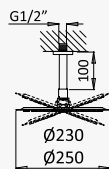

BRUMA AirEcoDrop