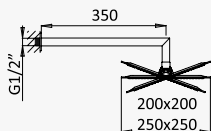

BRUMA AirEcoDrop