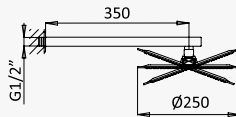

BRUMA AirEcoDrop

Sistema embutido de duche termostático com chuveiro de parede Ø250 mm em inox e kit de chuveiro mão separado Elo

Thermostatic concealed shower set with inox shower head Ø250 mm and separate Elo handshower set

Sistema de ducha termostático empotrado con alcachofa de ducha Ø250 mm en inox y set de ducha de mano separado Elo

Cromado / Chrome	184 780 3CR
Night Sky	184 780 3NS
Pure White	184 780 3PW
Morning Mist	184 780 3MM
Sunrise	184 780 3SR
Sunset	184 780 3SS

INT 610 1NO

Opção: Chuveiro fixo de tecto Ø250 mm em inox e braço 100 mm

Option: Inox shower head Ø250 mm with ceiling shower arm 100 mm

Opción: Alcachofa de ducha Ø250 mm en inox con brazo de techo 100 mm

Cromado / Chrome	184 560 6CR
Night Sky	184 560 6NS
Pure White	184 560 6PW
Morning Mist	184 560 6MM
Sunrise	184 560 6SR
Sunset	184 560 6SS

INT 610 1NO

Sistema embutido de duche termostático com chuveiro de parede Ø250 mm em inox e kit de chuveiro mão Elo

Thermostatic concealed shower set with inox shower head Ø250 mm and Elo handshower set

Sistema de ducha termostático empotrado con alcachofa de ducha Ø250 mm en inox y set de ducha de mano Elo

Cromado / Chrome	184 780 4CR
Night Sky	184 780 4NS
Pure White	184 780 4PW
Morning Mist	184 780 4MM
Sunrise	184 780 4SR
Sunset	184 780 4SS

INT 630 1NO

Opção: Chuveiro fixo de tecto Ø250 mm em inox e braço 100 mm

Option: Inox shower head Ø250 mm with ceiling shower arm 100 mm

Opción: Alcachofa de ducha Ø250 mm en inox con brazo de techo 100 mm

Cromado / Chrome	184 560 2CR
Night Sky	184 560 2NS
Pure White	184 560 2PW
Morning Mist	184 560 2MM
Sunrise	184 560 2SR
Sunset	184 560 2SS

INT 630 1NO