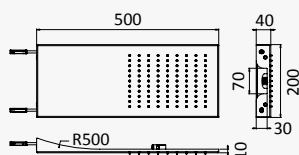

38°

Sistema termostático embutido de duche com chuveiro Line Cascade (Chuva/Cascata) e chuveiro mão

Thermostatic concealed shower set with Line Cascade shower (Rain/Cascade) and handshower set

Sistema de ducha termostático empotrado con ducha Line Cascade (Lluvia/Cascada) y set de ducha de mano

- Cromado / Chrome 185 595 2CR
- Night Sky 185 595 2NS
- Pure White 185 595 2PW
- Morning Mist 185 595 2MM

INT 630 2NO

Opção: Chuveiro fixo Line (Chuva)

Option: Shower head Line (Rain)

Opción: Alcachofa de ducha Line (Lluvia)

- Cromado / Chrome 185 594 2CR
- Night Sky 185 594 2NS
- Pure White 185 594 2PW
- Morning Mist 185 594 2MM

INT 630 1NO

Sistema termostático embutido de duche com chuveiro de tecto (Chuva/Cascata) e chuveiro mão

Thermostatic concealed shower set with overhead shower (Rain/Cascade) and handshower set

Sistema de ducha termostático empotrado con ducha instalación en el techo (Lluvia/Cascada) y set de ducha de mano

← 500x500 →

- Cromado / Chrome 185 488 2CR
- Night Sky 185 488 2NS
- Pure White 185 488 2PW
- Morning Mist 185 488 2MM

INT 630 2NO

Opção: Chuveiro em INOX, de embutir no tecto 500x500 mm (Chuva)

Option: Steel shower head for ceiling installation, 500x500 mm (Rain)

Opción: Rociador de ducha, en INOX, a techo 500x500 mm (Lluvia)

← 500x500 →

- Cromado / Chrome 185 487 2CR
- Night Sky 185 487 2NS
- Pure White 185 487 2PW
- Morning Mist 185 487 2MM

INT 630 1NO

Opção: Chuveiro em INOX, de embutir no tecto 380x380 mm (Chuva)

Option: Steel shower head for ceiling installation, 380x380 mm (Rain)

Opción: Rociador de ducha, en INOX, a techo 380x380 mm (Lluvia)

← 380x380 →

- Cromado / Chrome 185 486 2CR
- Night Sky 185 486 2NS
- Pure White 185 486 2PW
- Morning Mist 185 486 2MM

INT 630 1NO