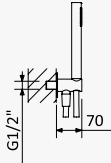

BRUMA AirEcoDrop