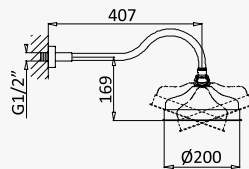

Misturadora termostática embutida, com 2 saídas

Concealed thermostatic mixer, with 2 outlets

Mezclador termostático empotrable, con 2 salidas

Cromado / Chrome	180 170 1CR
Night Sky	180 170 1NS
Latão Envelhecido / Old Brass / Latón Viejo	180 170 1LE
Ouro 24kt / Gold 24kt / Oro 24kt	180 170 1OR

Misturadora termostática embutida, com 3 saídas

Concealed thermostatic mixer, with 3 outlets

Mezclador termostático empotrable, con 3 salidas

Cromado / Chrome	180 140 1CR
Night Sky	180 140 1NS
Latão Envelhecido / Old Brass / Latón Viejo	180 140 1LE
Ouro 24kt / Gold 24kt / Oro 24kt	180 140 1OR

Sistema termostático embutido de duche com chuveiro de parede Ø200 mm em latão e kit de chuveiro mão separado

Thermostatic concealed shower set with brass shower head Ø200 mm and separate handshower set

Sistema de ducha termostático empotrado con alcachofa de ducha Ø200 mm en latón y set de ducha de mano separado

Cromado / Chrome	180 780 2CR
Night Sky	180 780 2NS
Latão Envelhecido / Old Brass / Latón Viejo	180 780 2LE
Ouro 24kt / Gold 24kt / Oro 24kt	180 780 2OR