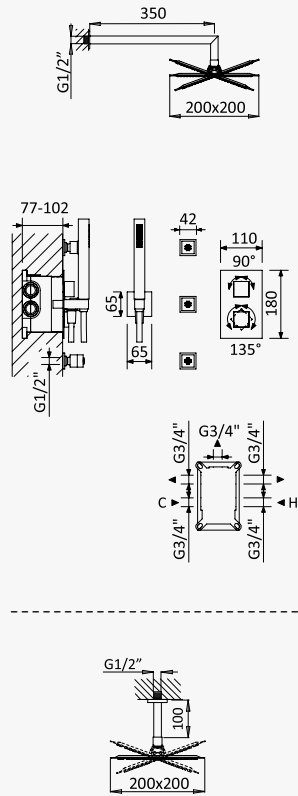

BRUMA AirEcoDrop