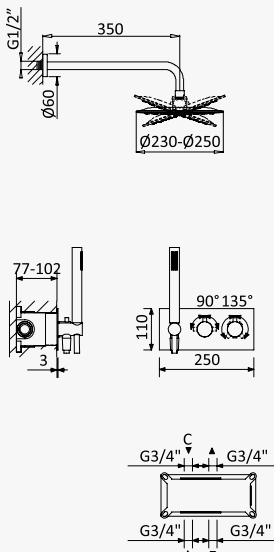

INT 630 1NO

38°

BRUMA AirEcoDrop

BRUMA AirEcoDrop

Sistema termostático embutido de duche com chuveiro de parede Ø250 mm em Inox, 3 jets e kit de chuveiro mão Elo

Thermostatic concealed shower set with Inox shower head Ø250 mm, 3 jets and handshower set Elo