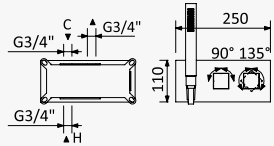

Sistema termostático embutido de duche com chuveiro Line Cascade (Chuva/Cascata) e chuveiro mão

Thermostatic concealed shower set with Line Cascade shower (Rain/Cascade) and handshower set

Sistema de ducha termostático empotrado con ducha Line Cascade (Lluvia/Cascada) y set de ducha de mano

- Cromado / Chrome 185 595 2CR
- Night Sky 185 595 2NS
- Pure White 185 595 2PW
- Morning Mist 185 595 2MM

INT 630 2NO

Opção: Chuveiro fixo Line (Chuva)

Option: Shower head Line (Rain)

Opción: Alcachofa de ducha Line (Lluvia)

- Cromado / Chrome 185 594 2CR
- Night Sky 185 594 2NS
- Pure White 185 594 2PW
- Morning Mist 185 594 2MM

INT 630 1NO

Sistema termostático embutido de duche com chuveiro de tecto (Chuva/Cascata) e chuveiro mão

Thermostatic concealed shower set with overhead shower (Rain/Cascade) and handshower set

Sistema de ducha termostático empotrado con ducha instalación en el techo (Lluvia/Cascada) y set de ducha de mano

← 500x500 →

- Cromado / Chrome 185 488 2CR
- Night Sky 185 488 2NS
- Pure White 185 488 2PW
- Morning Mist 185 488 2MM

INT 630 2NO

Opção: Chuveiro em INOX, de embutir no tecto 500x500 mm (Chuva)

Option: Steel shower head for ceiling installation, 500x500 mm (Rain)

Opción: Rociador de ducha, en INOX, a techo 500x500 mm (Lluvia)

← 500x500 →

- Cromado / Chrome 185 487 2CR
- Night Sky 185 487 2NS
- Pure White 185 487 2PW
- Morning Mist 185 487 2MM

INT 630 1NO

Opção: Chuveiro em INOX, de embutir no tecto 380x380 mm (Chuva)

Option: Steel shower head for ceiling installation, 380x380 mm (Rain)

Opción: Rociador de ducha, en INOX, a techo 380x380 mm (Lluvia)

← 380x380 →

- Cromado / Chrome 185 486 2CR
- Night Sky 185 486 2NS
- Pure White 185 486 2PW
- Morning Mist 185 486 2MM

INT 630 1NO