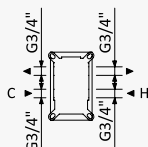

BRUMA AirEcoDrop