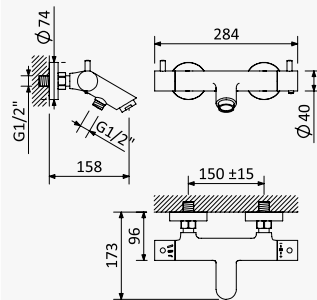

Opção: Com rampa de duche EloX

Option: With shower rail EloX

Opción: Con barra de ducha EloX

Cromado / Chrome	138 086 1CR
Satinox	138 086 1ST
Night Sky	138 086 1NS
Pure White	138 086 1PW
Morning Mist	138 086 1MM
Sunrise	138 086 1SR
Sunset	138 086 1SS