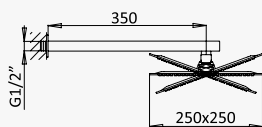

BRUMA AirEcoDrop

Sistema termostático embutido de duche com chuveiro de parede de 200x200 mm em ABS e kit de chuveiro mão

Thermostatic concealed shower set with ABS shower head 200x200 mm and handshower set

Sistema de ducha termostático empotrado con alcachofa de ducha 200x200 mm en ABS y set de ducha de mano

Cromado / Chrome	185 784 2CR
Night Sky	185 784 2NS
Pure White	185 784 2PW
Morning Mist	185 784 2MM
Sunrise	185 784 2SR
Sunset	185 784 2SS

INT 600 2NO

Opção: Chuveiro fixo UltraThin com 250x250 mm em inox

Option: UltraThin Inox shower head 250x250 mm

Opción: Alcachofa de ducha UltraThin 250x250 mm en inox

Cromado / Chrome	185 785 2CR
Night Sky	185 785 2NS
Pure White	185 785 2PW
Morning Mist	185 785 2MM
Sunrise	185 785 2SR
Sunset	185 785 2SS

INT 600 2NO

Sistema termostático embutido de duche com chuveiro de tecto 250x250 mm em Inox e braço 100 mm, kit de chuveiro mão

Thermostatic concealed shower set with Inox shower head 250x250 mm with ceiling shower arm 100 mm and handshower set

Sistema de ducha termostático empotrado con alcachofa de ducha 250x250 mm en Inox brazo de techo 100 mm y set de ducha de mano

Cromado / Chrome	185 563 2CR
Night Sky	185 563 2NS
Pure White	185 563 2PW
Morning Mist	185 563 2MM
Sunrise	185 563 2SR
Sunset	185 563 2SS

INT 600 2NO

Sistema embutido de duche termostático com chuveiro de parede de 250x250 mm em inox e kit de chuveiro mão separado Quadra

Thermostatic concealed shower set with inox shower head 250x250 mm and separate Quadra handshower set

Sistema de ducha termostático empotrado con alcachofa de ducha 250x250 mm en inox y set de ducha de mano separado Quadra

Cromado / Chrome	185 780 2CR
Night Sky	185 780 2NS
Pure White	185 780 2PW
Morning Mist	185 780 2MM
Sunrise	185 780 2SR
Sunset	185 780 2SS

INT 610 1NO

Opção: Chuveiro fixo de tecto 250x250 mm em inox e braço 100 mm

Option: Inox shower head 250x250 mm with ceiling shower arm 100 mm

Opción: Alcachofa de ducha 250x250 mm en inox con brazo de techo 100 mm

Cromado / Chrome	185 560 2CR
Night Sky	185 560 2NS
Pure White	185 560 2PW
Morning Mist	185 560 2MM
Sunrise	185 560 2SR
Sunset	185 560 2SS

INT 610 1NO