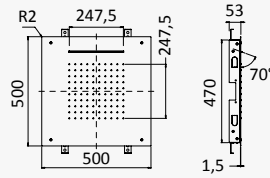

INT 630 1NO

38°

BRUMA AirEcoDrop

BRUMA AirEcoDrop

Sistema termostático embutido de duche com chuveiro de parede Ø250 mm em Inox, 3 jets e kit de chuveiro mão Elo

Thermostatic concealed shower set with Inox shower head Ø250 mm, 3 jets and handshower set Elo