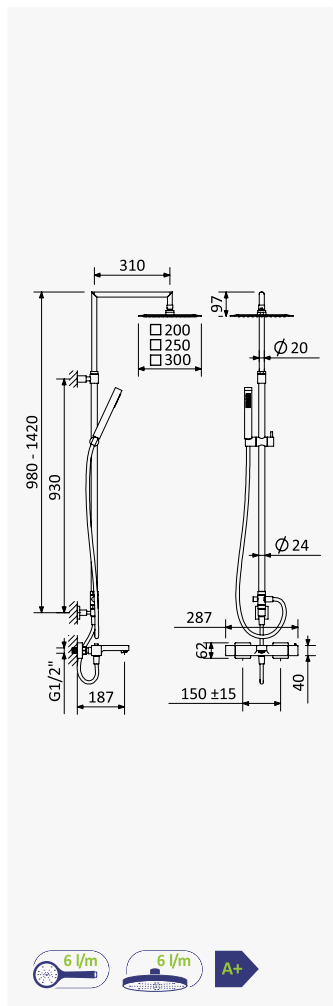

Sistema termostático de banheira com braço ajustável, chuveiro de 200x200 mm em ABS e rampa de duche

Thermostatic bath-shower system for wall mounting with adjustable ABS head shower 200x200 mm and shower rail

Sistema de baño-ducha termostático con brazo para ducha de 200x200 mm en ABS, ajustable en altura y barra de ducha

Cromado / Chrome	185 477 2CR
Night Sky	185 477 2NS
Pure White	185 477 2PW

Opção: Chuveiro fixo UltraThin com 250 x 250 mm em inox

Option: UltraThin Inox shower head 250 x 250 mm

Opción: Alcachofa de ducha UltraThin 250 x 250 mm en inox

Cromado / Chrome	185 478 2CR
Night Sky	185 478 2NS
Pure White	185 478 2PW

Opção: Chuveiro fixo UltraThin com 300 x 300 mm em inox

Option: UltraThin Inox shower head 300 x 300 mm

Opción: Alcachofa de ducha UltraThin 300 x 300 mm en inox

Cromado / Chrome	185 479 2CR
Night Sky	185 479 2NS
Pure White	185 479 2PW

38°