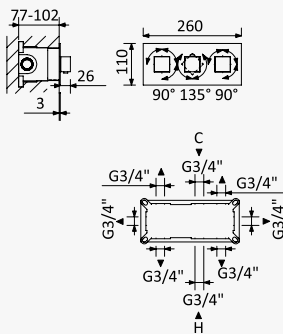

Misturadora termostática embutida, com 4 saídas

Concealed thermostatic mixer, with 4 outlets

Mezclador termostático empotrable, con 4 salidas

Cromado / Chrome	185 140 1CR
Night Sky	185 140 1NS
Pure White	185 140 1PW
Morning Mist	185 140 1MM
Sunrise	185 140 1SR
Sunset	185 140 1SS

Misturadora termostática embutida, com 5 saídas

Concealed thermostatic mixer, with 5 outlets

Mezclador termostático empotrable, con 5 salidas

Cromado / Chrome	185 150 1CR
Night Sky	185 150 1NS
Pure White	185 150 1PW
Morning Mist	185 150 1MM
Sunrise	185 150 1SR
Sunset	185 150 1SS

Misturadora termostática embutida, com 6 saídas

Concealed thermostatic mixer, with 6 outlets

Mezclador termostático empotrable, con 6 salidas

Cromado / Chrome	185 160 1CR
Night Sky	185 160 1NS
Pure White	185 160 1PW
Morning Mist	185 160 1MM
Sunrise	185 160 1SR
Sunset	185 160 1SS

Misturadora termostática embutida de 2 saídas, com chuveiro de mão Quadra

Thermostatic concealed 2 outlets mixer, with handshower set Quadra

Mezclador termostático empotrable de 2 salidas, con set de ducha de mano Quadra

Cromado / Chrome	185 441 2CR
Night Sky	185 441 2NS
Pure White	185 441 2PW
Morning Mist	185 441 2MM
Sunrise	185 441 2SR
Sunset	185 441 2SS

Misturadora termostática embutida de 3 saídas, com chuveiro de mão Quadra

Thermostatic concealed 3 outlets mixer, with handshower set Quadra

Mezclador termostático empotrable de 3 salidas, con set de ducha de mano Quadra

Cromado / Chrome	185 451 2CR
Night Sky	185 451 2NS
Pure White	185 451 2PW
Morning Mist	185 451 2MM
Sunrise	185 451 2SR
Sunset	185 451 2SS

38°