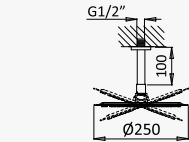

BRUMA AirEcoDrop