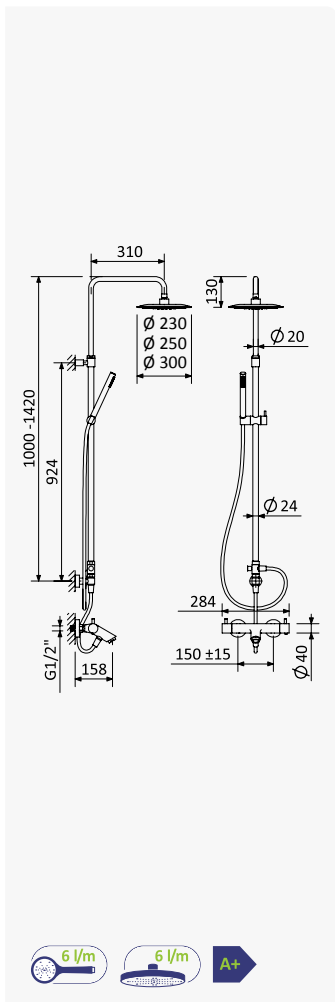

BRUMA AirEcoDrop

6 l/m 6 l/m A+

Sistema termostático de banheira com braço ajustável, chuveiro de Ø230mm em ABS e rampa de duche

Thermostatic bath-shower system for wall mounting with adjustable ABS head shower Ø230mm and shower rail

Sistema de baño-ducha termostático con brazo para ducha de Ø230mm en ABS, ajustable en altura y barra de ducha

← Ø230 →	Cromado / Chrome	138 472 1CR
	Night Sky	138 472 1NS
	Pure White	138 472 1PW

Opção: Chuveiro fixo UltraThin com Ø250 mm em inox

Option: UltraThin Inox shower head Ø250 mm

Opción: Alcachofa de ducha UltraThin Ø250 mm en inox

← Ø250 →	Cromado / Chrome	138 476 1CR
	Satinox	138 476 1ST
	Night Sky	138 476 1NS
	Pure White	138 476 1PW

Opção: Chuveiro fixo UltraThin com Ø300 mm em inox

Option: UltraThin Inox shower head Ø300 mm

Opción: Alcachofa de ducha UltraThin Ø300 mm en inox

← Ø300 →	Cromado / Chrome	138 478 1CR
	Satinox	138 478 1ST
	Night Sky	138 478 1NS
	Pure White	138 478 1PW