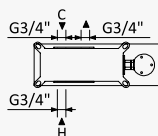

BRUMA AirEcoDrop