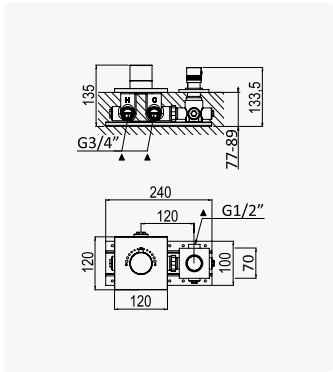

Misturadora termostática embutida, com 1 saída - 40 l/min

Concealed thermostatic mixer with 1 outlet - 40 l/min

Termostato empotrable con 1 salida - 40 l/min

Cromado / Chrome	179 160 1CR
Night Sky	179 160 1NS
Pure White	179 160 1PW
Morning Mist	179 160 1MM
Sunrise	179 160 1SR
Sunset	179 160 1SS

INT 650 1NO