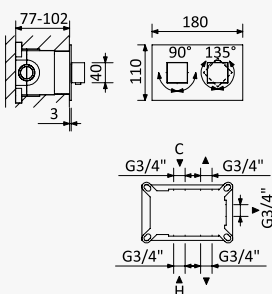

Misturadora termostática embutida horizontal, com 3 saídas

Concealed thermostatic mixer horizontal, with 3 outlets

Mezclador termostático empotrable horizontal, con 3 salidas

Cromado / Chrome	185 450 2CR
Night Sky	185 450 2NS
Pure White	185 450 2PW
Morning Mist	185 450 2MM
Sunrise	185 450 2SR
Sunset	185 450 2SS

INT 610 2NO