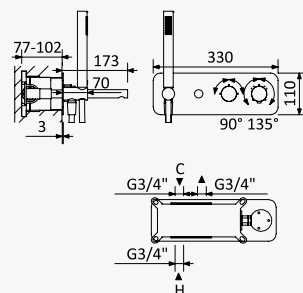

Misturadora termostática embutida com bica de banheira e chuveiro de mão Elo

Thermostatic concealed mixer with bath spout and handshower set Elo

Mezclador termostático empotrable con caño de bañera y set de ducha de mano Elo

Cromado / Chrome	184 460 1CR
Night Sky	184 460 1NS
Pure White	184 460 1PW
Morning Mist	184 460 1MM
Sunrise	184 460 1SR
Sunset	184 460 1SS

Misturadora termostática embutida de 3 saídas, com bica de banheira e chuveiro de mão Elo

Thermostatic concealed 3 outlets mixer, with bath spout and handshower set Elo

Mezclador termostático empotrable de 3 salidas con caño de bañera y set de ducha de mano Elo

Cromado / Chrome	184 470 1CR
Night Sky	184 470 1NS
Pure White	184 470 1PW
Morning Mist	184 470 1MM
Sunrise	184 470 1SR
Sunset	184 470 1SS