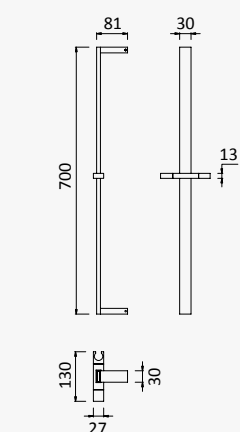

Misturadora termostática de duche

Thermostatic shower mixer

Termostato de ducha

Cromado / Chrome	185 110 2CR
Night Sky	185 110 2NS
Pure White	185 110 2PW
Morning Mist	185 110 2MM
Sunrise	185 110 2SR
Sunset	185 110 2SS