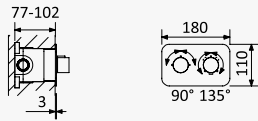

BRUMA AirEcoDrop