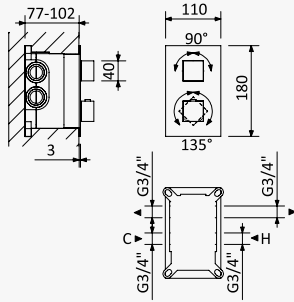

Option: UltraThin Inox shower head 300 x 300 mm

Opción: Alcachofa de ducha UltraThin 300 x 300 mm en inox

Cromado / Chrome	185 479 2CR
Night Sky	185 479 2NS
Pure White	185 479 2PW

38°

**Misturadora termostática embutida, com 1 saída**