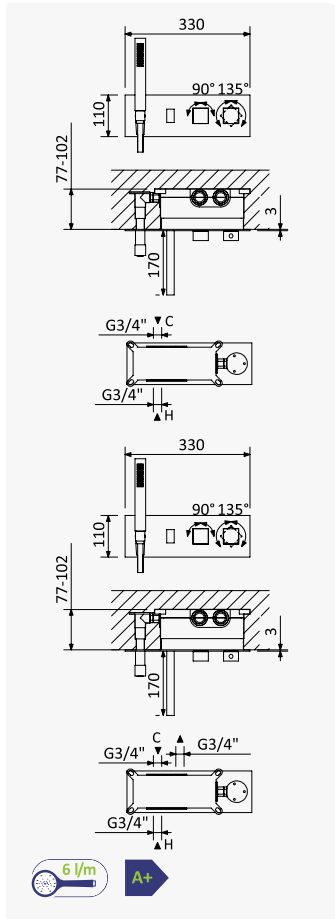

BRUMA AirEcoDrop