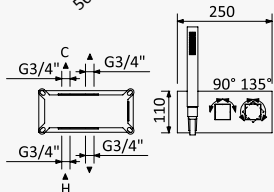

38°

Sistema termostático embutido de duche com chuveiro Line Cascade (Chuva/Cascata) e chuveiro mão

Thermostatic concealed shower set with Line Cascade shower (Rain/Cascade) and handshower set

Sistema de ducha termostático empotrado con ducha Line Cascade (Lluvia/Cascada) y set de ducha de mano

- Cromado / Chrome 185 595 2CR
- Night Sky 185 595 2NS
- Pure White 185 595 2PW
- Morning Mist 185 595 2MM

INT 630 2NO

Opção: Chuveiro fixo Line (Chuva)

Option: Shower head Line (Rain)

Opción: Alcachofa de ducha Line (Lluvia)

- Cromado / Chrome 185 594 2CR
- Night Sky 185 594 2NS
- Pure White 185 594 2PW
- Morning Mist 185 594 2MM

INT 630 1NO

Sistema termostático embutido de duche com chuveiro de tecto (Chuva/Cascata) e chuveiro mão

Thermostatic concealed shower set with overhead shower (Rain/Cascade) and handshower set

Sistema de ducha termostático empotrado con ducha instalación en el techo (Lluvia/Cascada) y set de ducha de mano

← 500x500 →

- Cromado / Chrome 185 488 2CR
- Night Sky 185 488 2NS
- Pure White 185 488 2PW
- Morning Mist 185 488 2MM

INT 630 2NO

Opção: Chuveiro em INOX, de embutir no tecto 500x500 mm (Chuva)

Option: Steel shower head for ceiling installation, 500x500 mm (Rain)

Opción: Rociador de ducha, en INOX, a techo 500x500 mm (Lluvia)

← 500x500 →

- Cromado / Chrome 185 487 2CR
- Night Sky 185 487 2NS
- Pure White 185 487 2PW
- Morning Mist 185 487 2MM

INT 630 1NO

Opção: Chuveiro em INOX, de embutir no tecto 380x380 mm (Chuva)

Option: Steel shower head for ceiling installation, 380x380 mm (Rain)

Opción: Rociador de ducha, en INOX, a techo 380x380 mm (Lluvia)

← 380x380 →

- Cromado / Chrome 185 486 2CR
- Night Sky 185 486 2NS
- Pure White 185 486 2PW
- Morning Mist 185 486 2MM

INT 630 1NO