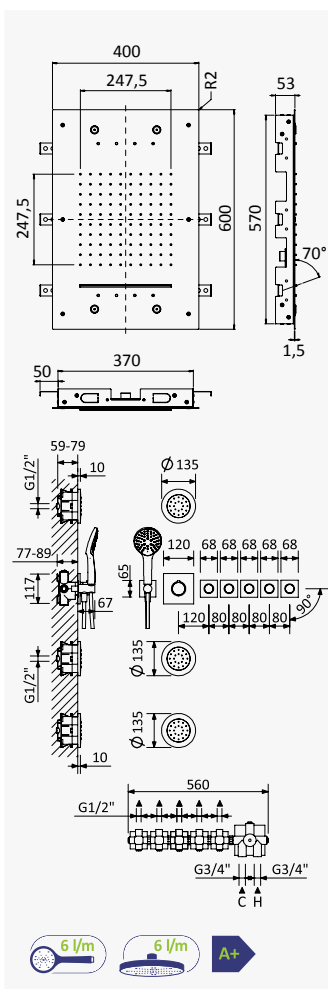

Sistema termostático embutido com chuveiro de tecto 600x400 mm cromoterapia (Chuva/Cascata/Nebulização), 3 jets e chuveiro mão Body&Soul

Thermostatic concealed shower set with ceiling installation chromotherapy shower head 600x400 mm (Rain/Cascade/Nebulization), 3 jets and Body&Soul handshower set

Sistema de ducha termostático empotrado con rociador a techo de cromoterapia (Lluvia/Cascada/Nebulización), 3 jets y set de ducha de mano Body&Soul

Cromado / Chrome

179 181 1CR