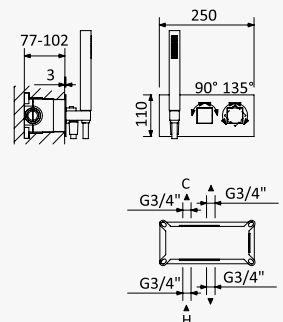

Misturadora termostática embutida, com 4 saídas

Concealed thermostatic mixer, with 4 outlets

Mezclador termostático empotrable, con 4 salidas

Cromado / Chrome	185 140 1CR
Night Sky	185 140 1NS
Pure White	185 140 1PW
Morning Mist	185 140 1MM
Sunrise	185 140 1SR
Sunset	185 140 1SS

Misturadora termostática embutida, com 5 saídas

Concealed thermostatic mixer, with 5 outlets

Mezclador termostático empotrable, con 5 salidas

Cromado / Chrome	185 150 1CR
Night Sky	185 150 1NS
Pure White	185 150 1PW
Morning Mist	185 150 1MM
Sunrise	185 150 1SR
Sunset	185 150 1SS

Misturadora termostática embutida, com 6 saídas

Concealed thermostatic mixer, with 6 outlets

Mezclador termostático empotrable, con 6 salidas

Cromado / Chrome	185 160 1CR
Night Sky	185 160 1NS
Pure White	185 160 1PW
Morning Mist	185 160 1MM
Sunrise	185 160 1SR
Sunset	185 160 1SS

Misturadora termostática embutida de 2 saídas, com chuveiro de mão Quadra

Thermostatic concealed 2 outlets mixer, with handshower set Quadra

Mezclador termostático empotrable de 2 salidas, con set de ducha de mano Quadra

Cromado / Chrome	185 441 2CR
Night Sky	185 441 2NS
Pure White	185 441 2PW
Morning Mist	185 441 2MM
Sunrise	185 441 2SR
Sunset	185 441 2SS

Misturadora termostática embutida de 3 saídas, com chuveiro de mão Quadra

Thermostatic concealed 3 outlets mixer, with handshower set Quadra

Mezclador termostático empotrable de 3 salidas, con set de ducha de mano Quadra

Cromado / Chrome	185 451 2CR
Night Sky	185 451 2NS
Pure White	185 451 2PW
Morning Mist	185 451 2MM
Sunrise	185 451 2SR
Sunset	185 451 2SS

38°