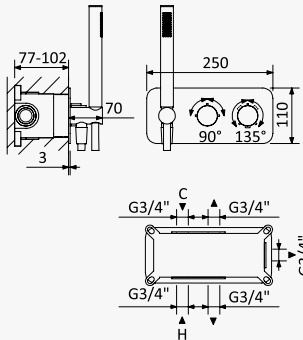

Cromado / Chrome	184 160 1CR
Night Sky	184 160 1NS
Pure White	184 160 1PW
Morning Mist	184 160 1MM
Sunrise	184 160 1SR
Sunset	184 160 1SS

INT 620 3NO

38°

**Misturadora termostática embutida de 2 saídas, com chuveiro de mão Elo**
*Thermostatic concealed 2 outlets mixer, with handshower set Elo*
*Mezclador termostático empotrable de 2 salidas, con set de ducha de mano Elo*