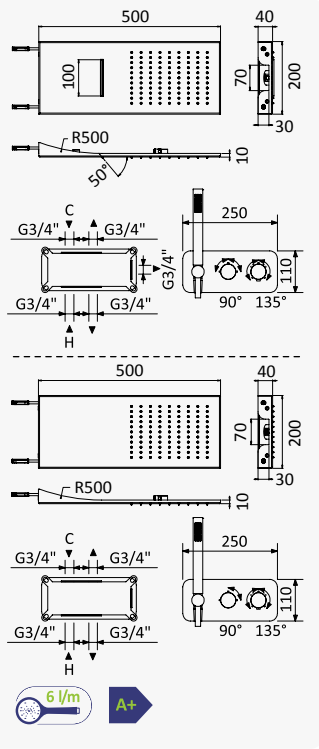

Sistema termostático embutido de duche com chuveiro Line Cascade (Chuva/Cascata) e chuveiro mão

Thermostatic concealed shower set with Line Cascade shower (Rain/Cascade) and handshower set

Sistema de ducha termostático empotrado con ducha Line Cascade (Lluvia/cascada) y set de ducha de mano

	Cromado / Chrome	184 485 2CR
	Night Sky	184 485 2NS
	Pure White	184 485 2PW
	Morning Mist	184 485 2MM

INT 630 2NO

Opção: Chuveiro fixo Line (Chuva)

Option: Shower head Line (Rain)

Opción: Alcachofa de ducha Line (Lluvia)

	Cromado / Chrome	184 484 2CR
	Night Sky	184 484 2NS
	Pure White	184 484 2PW
	Morning Mist	184 484 2MM

INT 630 1NO