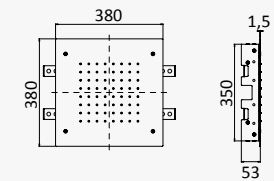

← 250x250 →

Cromado / Chrome	185 601 2CR
Night Sky	185 601 2NS
Pure White	185 601 2PW
Morning Mist	185 601 2MM
Sunrise	185 601 2SR
Sunset	185 601 2SS

INT 630 1NO

38°

Sistema termostático embutido de duche com chuveiro Line Cascade (Chuva/Cascata) e chuveiro mão