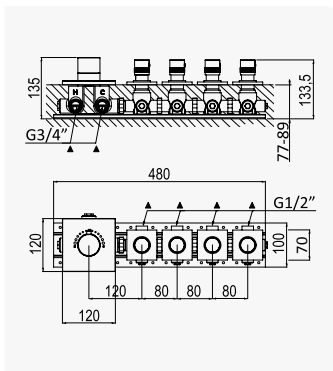

Misturadora termostática embutida, com 4 saídas - 40 l/min

Concealed thermostatic mixer with 4 outlets - 40 l/min

Termostato empotrable con 4 salidas - 40 l/min

Cromado / Chrome	179 150 1CR
Night Sky	179 150 1NS
Pure White	179 150 1PW
Morning Mist	179 150 1MM
Sunrise	179 150 1SR
Sunset	179 150 1SS

INT 650 4NO