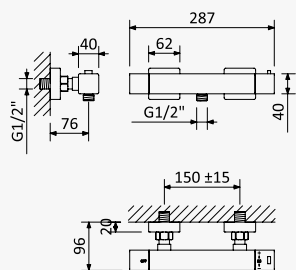

Misturadora termostática de duche

Thermostatic shower mixer

Termostato de ducha

Cromado / Chrome	185 110 2CR
Night Sky	185 110 2NS
Pure White	185 110 2PW
Morning Mist	185 110 2MM
Sunrise	185 110 2SR
Sunset	185 110 2SS