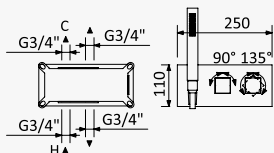

Sistema termostático embutido de duche com chuveiro Line Cascade (Chuva/Cascata) e chuveiro mão

Thermostatic concealed shower set with Line Cascade shower (Rain/Cascade) and handshower set

Sistema de ducha termostático empotrado con ducha Line Cascade (Lluvia/Cascada) y set de ducha de mano

- Cromado / Chrome 185 595 2CR
- Night Sky 185 595 2NS
- Pure White 185 595 2PW
- Morning Mist 185 595 2MM

INT 630 2NO

Opção: Chuveiro fixo Line (Chuva)

Option: Shower head Line (Rain)

Opción: Alcachofa de ducha Line (Lluvia)

- Cromado / Chrome 185 594 2CR
- Night Sky 185 594 2NS
- Pure White 185 594 2PW
- Morning Mist 185 594 2MM

INT 630 1NO

Sistema termostático embutido de duche com chuveiro de tecto (Chuva/Cascata) e chuveiro mão

Thermostatic concealed shower set with overhead shower (Rain/Cascade) and handshower set

Sistema de ducha termostático empotrado con ducha instalación en el techo (Lluvia/Cascada) y set de ducha de mano

← 500x500 →

- Cromado / Chrome 185 488 2CR
- Night Sky 185 488 2NS
- Pure White 185 488 2PW
- Morning Mist 185 488 2MM

INT 630 2NO

Opção: Chuveiro em INOX, de embutir no tecto 500x500 mm (Chuva)

Option: Steel shower head for ceiling installation, 500x500 mm (Rain)

Opción: Rociador de ducha, en INOX, a techo 500x500 mm (Lluvia)

← 500x500 →

- Cromado / Chrome 185 487 2CR
- Night Sky 185 487 2NS
- Pure White 185 487 2PW
- Morning Mist 185 487 2MM

INT 630 1NO

Opção: Chuveiro em INOX, de embutir no tecto 380x380 mm (Chuva)

Option: Steel shower head for ceiling installation, 380x380 mm (Rain)

Opción: Rociador de ducha, en INOX, a techo 380x380 mm (Lluvia)

← 380x380 →

- Cromado / Chrome 185 486 2CR
- Night Sky 185 486 2NS
- Pure White 185 486 2PW
- Morning Mist 185 486 2MM

INT 630 1NO