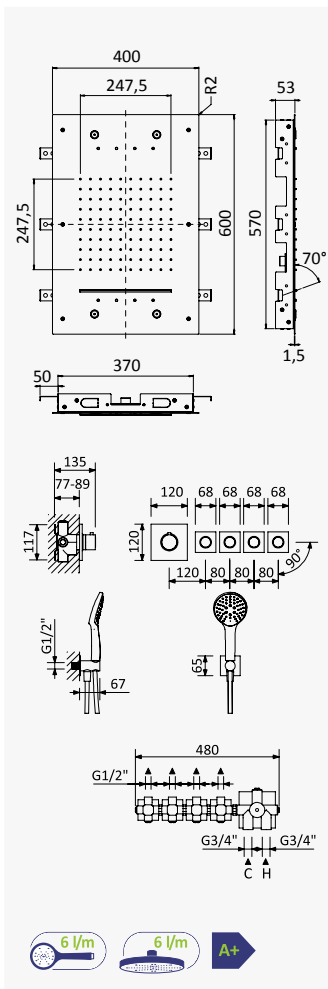

38°

Sistema termostático embutido com chuveiro de tecto 600x400 mm cromoterapia (Chuva/Cascata/Nebulização) e chuveiro mão Body&Soul

Thermostatic concealed shower set with ceiling installation chromotherapy shower head 600x400 mm (Rain/Cascade/Nebulization) and Body&Soul handshower set

Sistema de ducha termostático empotrado con rociador a techo de cromoterapia (Lluvia/Cascada/Nebulización) y set de ducha de mano Body&Soul

Cromado / Chrome

179 151 1CR