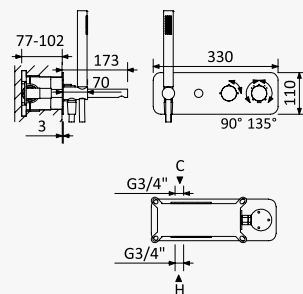

Misturadora termostática embutida com bica de banheira e chuveiro de mão Elo

Thermostatic concealed mixer with bath spout and handshower set Elo

Mezclador termostático empotrable con caño de bañera y set de ducha de mano Elo

Cromado / Chrome	184 460 1CR
Night Sky	184 460 1NS
Pure White	184 460 1PW
Morning Mist	184 460 1MM
Sunrise	184 460 1SR
Sunset	184 460 1SS

Misturadora termostática embutida de 3 saídas, com bica de banheira e chuveiro de mão Elo

Thermostatic concealed 3 outlets mixer, with bath spout and handshower set Elo

Mezclador termostático empotrable de 3 salidas con caño de bañera y set de ducha de mano Elo

Cromado / Chrome	184 470 1CR
Night Sky	184 470 1NS
Pure White	184 470 1PW
Morning Mist	184 470 1MM
Sunrise	184 470 1SR
Sunset	184 470 1SS