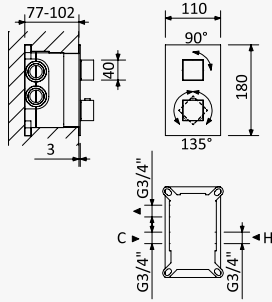

Option: UltraThin Inox shower head 300 x 300 mm

Opción: Alcachofa de ducha UltraThin 300 x 300 mm en inox

Cromado / Chrome	185 479 2CR
Night Sky	185 479 2NS
Pure White	185 479 2PW

38°

**Misturadora termostática embutida, com 1 saída**