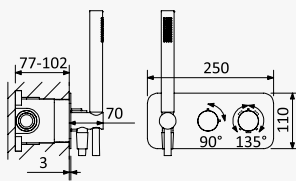

BRUMA AirEcoDrop

Sistema embutido de duche termostático com chuveiro de parede Ø250 mm em inox e kit de chuveiro mão separado Elo

Thermostatic concealed shower set with inox shower head Ø250 mm and separate Elo handshower set

Sistema de ducha termostático empotrado con alcachofa de ducha Ø250 mm en inox y set de ducha de mano separado Elo

Cromado / Chrome	184 780 3CR
Night Sky	184 780 3NS
Pure White	184 780 3PW
Morning Mist	184 780 3MM
Sunrise	184 780 3SR
Sunset	184 780 3SS

INT 610 1NO

Opção: Chuveiro fixo de tecto Ø250 mm em inox e braço 100 mm

Option: Inox shower head Ø250 mm with ceiling shower arm 100 mm

Opción: Alcachofa de ducha Ø250 mm en inox con brazo de techo 100 mm

Cromado / Chrome	184 560 6CR
Night Sky	184 560 6NS
Pure White	184 560 6PW
Morning Mist	184 560 6MM
Sunrise	184 560 6SR
Sunset	184 560 6SS

INT 610 1NO

Sistema embutido de duche termostático com chuveiro de parede Ø250 mm em inox e kit de chuveiro mão Elo

Thermostatic concealed shower set with inox shower head Ø250 mm and Elo handshower set

Sistema de ducha termostático empotrado con alcachofa de ducha Ø250 mm en inox y set de ducha de mano Elo

Cromado / Chrome	184 780 4CR
Night Sky	184 780 4NS
Pure White	184 780 4PW
Morning Mist	184 780 4MM
Sunrise	184 780 4SR
Sunset	184 780 4SS

INT 630 1NO

Opção: Chuveiro fixo de tecto Ø250 mm em inox e braço 100 mm

Option: Inox shower head Ø250 mm with ceiling shower arm 100 mm

Opción: Alcachofa de ducha Ø250 mm en inox con brazo de techo 100 mm

Cromado / Chrome	184 560 2CR
Night Sky	184 560 2NS
Pure White	184 560 2PW
Morning Mist	184 560 2MM
Sunrise	184 560 2SR
Sunset	184 560 2SS

INT 630 1NO