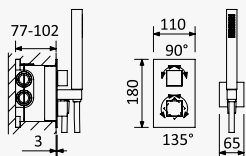

BRUMA AirEcoDrop