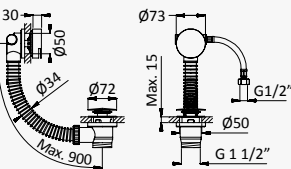

INT 630 1NO

38°

BRUMA AirEcoDrop

BRUMA AirEcoDrop

Sistema termostático embutido de duche com chuveiro de parede Ø250 mm em Inox, 3 jets e kit de chuveiro mão Elo

Thermostatic concealed shower set with Inox shower head Ø250 mm, 3 jets and handshower set Elo