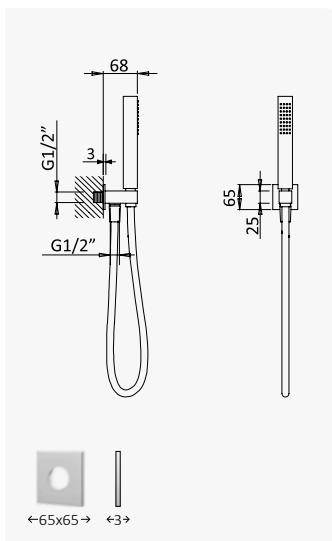

Conjunto de duche com curva de saída, bicha Lux 175cm e chuveiro de mão em ABS - Quadra

Shower set with outlet elbow, Lux hose 175cm and ABS handshower - Quadra

Conjunto de ducha con codo de salida, flexo Lux 175cm y ducha de mano en ABS - Quadra

Cromado / Chrome	145 572 9CR
Night Sky	145 572 9NS

Opção: Chuveiro de mão Quadra em latão

Option: Brass Quadra handshower

Opción: Ducha de mano Quadra en latón

Cromado / Chrome	145 572 8CR
Night Sky	145 572 8NS
Pure White	145 572 8PW
Morning Mist	145 572 8MM
Sunrise	145 572 8SR
Sunset	145 572 8SS