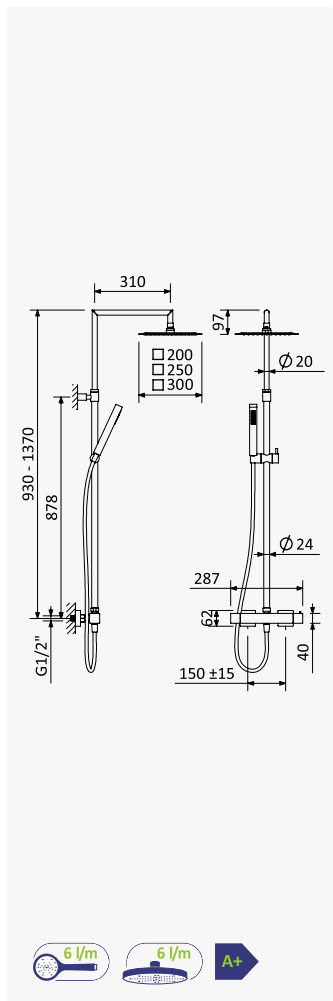

*Option: With shower rail Flat*

*Opción: Con barra de ducha Flat*

Cromado / Chrome	185 087 2CR
Night Sky	185 087 2NS
Pure White	185 087 2PW

BRUMA AirEcoDrop

Sistema termostático de duche com braço ajustável, chuveiro de 200x200 mm em ABS e rampa de duche