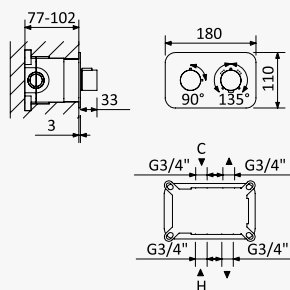

# HydroTherm 38°

**Termostáticas | Thermostats | Termostáticas**

21\_22

**Misturadora termostática embutida horizontal, com 2 saídas**
*Concealed thermostatic mixer horizontal, with 2 outlets*
*Mezclador termostático empotrable horizontal, con 2 salidas*