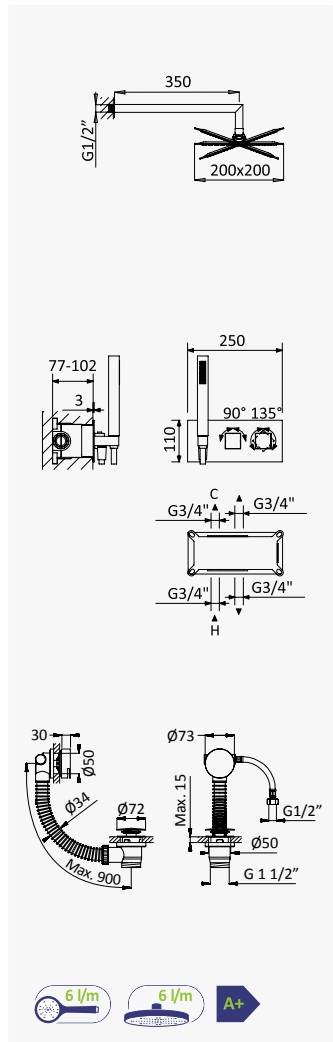

BRUMA AirEcoDrop

Sistema termostático embutido de banheira com chuveiro de parede 250x250 mm em Inox, chuveiro mão quadra e bica em cascata Flat para banheira

Thermostatic concealed bath-shower set with Inox shower head 250x250 mm, quadra handshower set and Flat cascade spout for bathtub

Sistema de baño y ducha termostático empotrado con alcachofa de ducha 250x250 mm em Inox, ducha de mano quadra y caño cascada Flat para bañera

- Cromado / Chrome 185 352 2CR
- Night Sky 185 352 2NS
- Pure White 185 352 2PW
- Morning Mist 185 352 2MM

INT 630 2NO

Opção: Chuveiro fixo de tecto 250x250 mm em inox e braço 100 mm

Option: Inox shower head 250x250 mm with ceiling shower arm 100 mm

Opción: Alcachofa de ducha 250x250 mm em inox con brazo de techo 100 mm

- Cromado / Chrome 185 362 2CR
- Night Sky 185 362 2NS
- Pure White 185 362 2PW
- Morning Mist 185 362 2MM

INT 630 2NO

Sistema termostático embutido de banheira com chuveiro de parede 200x200 mm em ABS, kit de chuveiro mão Quadra e válvula com bica de enchimento para banheira

Thermostatic concealed bath-shower set with ABS shower head 200x200 mm, Quadra handshower set and bath filler with waste and overflow

Sistema de baño y ducha termostático empotrado con alcachofa de ducha 200x200 mm em ABS, set de ducha de mano Quadra y sistema de llenado y vaciado para bañeras

- Cromado / Chrome 185 370 2CR
- Night Sky 185 370 2NS
- Pure White 185 370 2PW
- Morning Mist 185 370 2MM
- Sunrise 185 370 2SR
- Sunset 185 370 2SS

INT 630 2NO