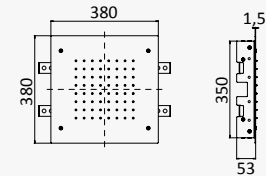

INT 630 1NO

38°

BRUMA AirEcoDrop

BRUMA AirEcoDrop

Sistema termostático embutido de duche com chuveiro de parede Ø250 mm em Inox, 3 jets e kit de chuveiro mão Elo

Thermostatic concealed shower set with Inox shower head Ø250 mm, 3 jets and handshower set Elo