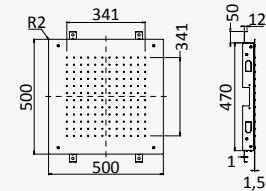

INT 630 1NO

38°

BRUMA AirEcoDrop

BRUMA AirEcoDrop

Sistema termostático embutido de duche com chuveiro de parede Ø250 mm em Inox, 3 jets e kit de chuveiro mão Elo

Thermostatic concealed shower set with Inox shower head Ø250 mm, 3 jets and handshower set Elo