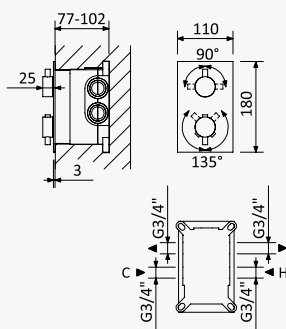

Misturadora termostática embutida, com 1 saída

Concealed thermostatic mixer, with 1 outlet

Mezclador termostático empotrable, con 1 salida

Cromado / Chrome	138 160 1CR
Satinox	138 160 1ST
Night Sky	138 160 1NS
Pure White	138 160 1PW
Morning Mist	138 160 1MM
Sunrise	138 160 1SR
Sunset	138 160 1SS

Misturadora termostática embutida, com 2 saídas

Concealed thermostatic mixer, with 2 outlets

Mezclador termostático empotrable, con 2 salidas

Cromado / Chrome	138 170 1CR
Satinox	138 170 1ST
Night Sky	138 170 1NS
Pure White	138 170 1PW
Morning Mist	138 170 1MM
Sunrise	138 170 1SR
Sunset	138 170 1SS

Misturadora termostática embutida, com 3 saídas

Concealed thermostatic mixer, with 3 outlets

Mezclador termostático empotrable, con 3 salidas

Cromado / Chrome	138 140 1CR
Satinox	138 140 1ST
Night Sky	138 140 1NS
Pure White	138 140 1PW
Morning Mist	138 140 1MM
Sunrise	138 140 1SR
Sunset	138 140 1SS

Misturadora termostática embutida de 2 saídas, com chuveiro de mão Elo

Thermostatic concealed 2 outlets mixer, with handshower set Elo

Mezclador termostático empotrable de 2 salidas, con set de ducha de mano Elo

Cromado / Chrome	138 440 1CR
Satinox	138 440 1ST
Night Sky	138 440 1NS
Pure White	138 440 1PW
Morning Mist	138 440 1MM
Sunrise	138 440 1SR
Sunset	138 440 1SS

Misturadora termostática embutida de 3 saídas, com chuveiro de mão Elo

Thermostatic concealed 3 outlets mixer, with handshower set Elo

Mezclador termostático empotrable de 3 salidas, con set de ducha de mano Elo

Cromado / Chrome	138 450 1CR
Satinox	138 450 1ST
Night Sky	138 450 1NS
Pure White	138 450 1PW
Morning Mist	138 450 1MM
Sunrise	138 450 1SR
Sunset	138 450 1SS

38°