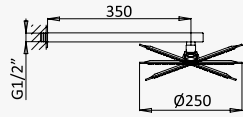

BRUMA AirEcoDrop