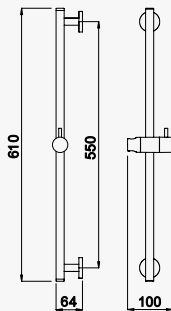

Misturadora termostática de duche

Thermostatic shower mixer

Termostato de ducha

Cromado / Chrome	138 110 1CR
Satinox	138 110 1ST
Night Sky	138 110 1NS
Pure White	138 110 1PW
Morning Mist	138 110 1MM
Sunrise	138 110 1SR
Sunset	138 110 1SS

Opção: Com rampa de duche EloX

Option: With shower rail EloX

Opción: Con barra de ducha EloX

Cromado / Chrome	138 116 1CR
Satinox	138 116 1ST
Night Sky	138 116 1NS
Pure White	138 116 1PW
Morning Mist	138 116 1MM
Sunrise	138 116 1SR
Sunset	138 116 1SS

38°

Misturadora termostática de banheira

Thermostatic bath/shower mixer

Termostato para baño y ducha

Cromado / Chrome	138 080 1CR
Satinox	138 080 1ST
Night Sky	138 080 1NS
Pure White	138 080 1PW
Morning Mist	138 080 1MM
Sunrise	138 080 1SR
Sunset	138 080 1SS

Opção: Com rampa de duche EloX

Option: With shower rail EloX

Opción: Con barra de ducha EloX

Cromado / Chrome	138 086 1CR
Satinox	138 086 1ST
Night Sky	138 086 1NS
Pure White	138 086 1PW
Morning Mist	138 086 1MM
Sunrise	138 086 1SR
Sunset	138 086 1SS