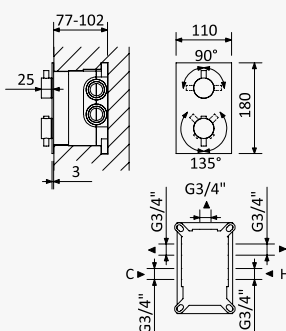

Misturadora termostática embutida, com 1 saída

Concealed thermostatic mixer, with 1 outlet

Mezclador termostático empotrable, con 1 salida

Cromado / Chrome	138 160 1CR
Satinox	138 160 1ST
Night Sky	138 160 1NS
Pure White	138 160 1PW
Morning Mist	138 160 1MM
Sunrise	138 160 1SR
Sunset	138 160 1SS

Misturadora termostática embutida, com 2 saídas

Concealed thermostatic mixer, with 2 outlets

Mezclador termostático empotrable, con 2 salidas

Cromado / Chrome	138 170 1CR
Satinox	138 170 1ST
Night Sky	138 170 1NS
Pure White	138 170 1PW
Morning Mist	138 170 1MM
Sunrise	138 170 1SR
Sunset	138 170 1SS

Misturadora termostática embutida, com 3 saídas

Concealed thermostatic mixer, with 3 outlets

Mezclador termostático empotrable, con 3 salidas

Cromado / Chrome	138 140 1CR
Satinox	138 140 1ST
Night Sky	138 140 1NS
Pure White	138 140 1PW
Morning Mist	138 140 1MM
Sunrise	138 140 1SR
Sunset	138 140 1SS

Misturadora termostática embutida de 2 saídas, com chuveiro de mão Elo

Thermostatic concealed 2 outlets mixer, with handshower set Elo

Mezclador termostático empotrable de 2 salidas, con set de ducha de mano Elo

Cromado / Chrome	138 440 1CR
Satinox	138 440 1ST
Night Sky	138 440 1NS
Pure White	138 440 1PW
Morning Mist	138 440 1MM
Sunrise	138 440 1SR
Sunset	138 440 1SS

Misturadora termostática embutida de 3 saídas, com chuveiro de mão Elo

Thermostatic concealed 3 outlets mixer, with handshower set Elo

Mezclador termostático empotrable de 3 salidas, con set de ducha de mano Elo

Cromado / Chrome	138 450 1CR
Satinox	138 450 1ST
Night Sky	138 450 1NS
Pure White	138 450 1PW
Morning Mist	138 450 1MM
Sunrise	138 450 1SR
Sunset	138 450 1SS

38°