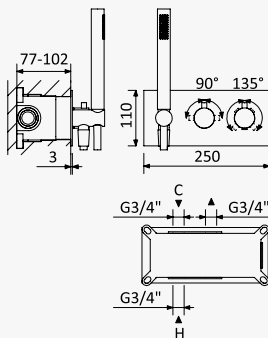

Sistema termostático embutido de duche com chuveiro de tecto Ø230 mm em ABS e braço 100 mm, kit de chuveiro mão Elo

Thermostatic concealed shower set with ABS shower head Ø230 mm with ceiling shower arm 100 mm, Elo handshower set

Sistema de ducha termostático empotrado con alcachofa de ducha Ø230 mm em ABS, braço de techo 100 mm y set de ducha de mano Elo

Cromado / Chrome	138 600 1CR
Night Sky	138 600 1NS
Pure White	138 600 1PW

INT 630 1NO

Opção: Chuveiro fixo UltraThin com Ø250 mm em inox

Option: UltraThin Inox shower head Ø250 mm

Opción: Alcachofa de ducha UltraThin Ø250 mm em inox

Cromado / Chrome	138 600 2CR
Satinox	138 600 2ST
Night Sky	138 600 2NS
Pure White	138 600 2PW
Morning Mist	138 600 2MM
Sunrise	138 600 2SR
Sunset	138 600 2SS

INT 630 1NO