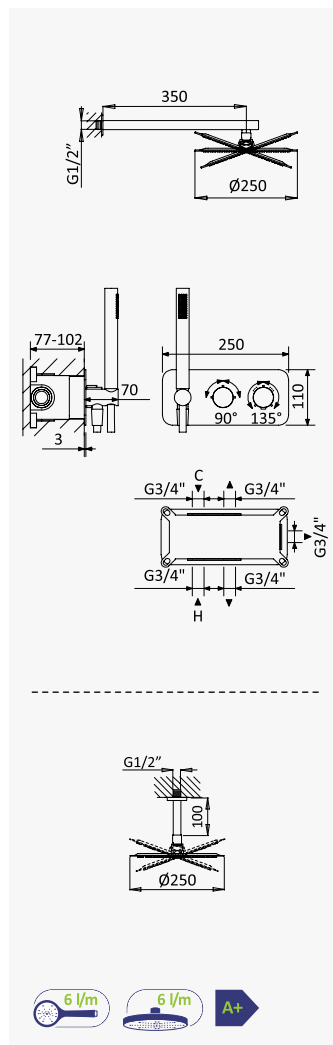

Sistema termostático embutido de banheira com chuveiro de parede Ø250 mm, chuveiro mão Elo e válvula com bica de enchimento para banheira

Thermostatic concealed bath-shower set with shower head Ø250 mm, Elo handshower set and bath filler with waste and overflow

Sistema de baño y ducha termostático empotrado con alcachofa de ducha Ø250 mm, ducha de mano Elo y sistema de llenado y vaciado para bañeras

Cromado / Chrome 184 372 2CR
Night Sky 184 372 2NS
Pure White 184 372 2PW
Morning Mist 184 372 2MM
Sunrise 184 372 2SR
Sunset 184 372 2SS

Opção: Chuveiro fixo de tecto Ø250 mm em inox e braço 100 mm

Option: Inox shower head Ø250 mm with ceiling shower arm 100 mm

Opción: Alcachofa de ducha Ø250 mm en inox con brazo de techo 100 mm

Cromado / Chrome 184 382 2CR
Night Sky 184 382 2NS
Pure White 184 382 2PW
Morning Mist 184 382 2MM
Sunrise 184 382 2SR
Sunset 184 382 2SS

38°