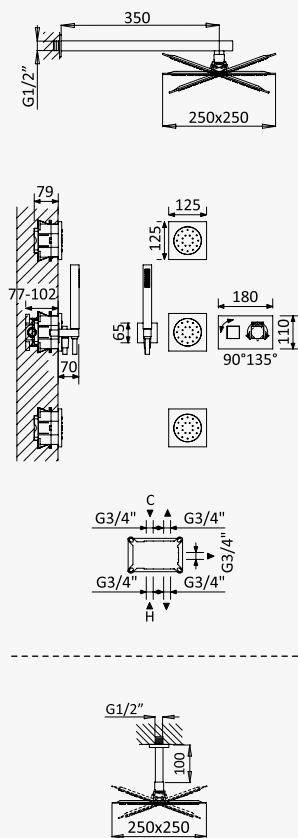

BRUMA AirEcoDrop

Sistema termostático embutido de duche com chuveiro de parede 200x200 mm em ABS, 3 jets e kit de chuveiro mão

Thermostatic concealed shower set with ABS shower head 200x200 mm, 3 jets and handshower set

Sistema de ducha termostático empotrado con alcachofa de ducha 200x200 mm em ABS, 3 jets y set de ducha de mano

Cromado / Chrome	185 911 2CR
Night Sky	185 911 2NS
Pure White	185 911 2PW
Morning Mist	185 911 2MM
Sunrise	185 911 2SR
Sunset	185 911 2SS

INT 600 3NO

Opção: Chuveiro fixo de tecto 200x200 mm em ABS e braço 100 mm

Option: ABS shower head 200x200 mm with ceiling shower arm 100 mm

Opção: Alcachofa de ducha 200x200 mm em ABS con brazo de techo 100 mm

Cromado / Chrome	185 621 2CR
Night Sky	185 621 2NS
Pure White	185 621 2PW
Morning Mist	185 621 2MM
Sunrise	185 621 2SR
Sunset	185 621 2SS

INT 600 3NO

Sistema termostático embutido de duche com chuveiro de parede 250x250 mm em Inox, 3 jets e kit de chuveiro mão

Thermostatic concealed shower set with inox shower head 250x250 mm, 3 jets and handshower set

Sistema de ducha termostático empotrado con alcachofa de ducha 250x250 mm em Inox y 3 jets y set de ducha de mano

Cromado / Chrome	185 610 2CR
Night Sky	185 610 2NS

INT 615 2NO

Opção: Chuveiro fixo de tecto 250x250 mm em inox e braço 100 mm

Option: Inox shower head 250x250 mm with ceiling shower arm 100 mm

Opção: Alcachofa de ducha 250x250 mm em inox con brazo de techo 100 mm

Cromado / Chrome	185 620 2CR
Night Sky	185 620 2NS

INT 615 2NO