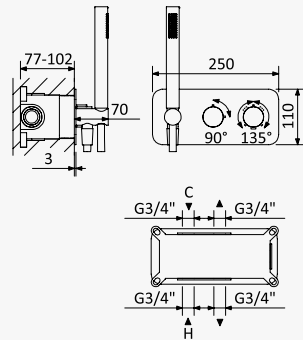

Cromado / Chrome	184 160 1CR
Night Sky	184 160 1NS
Pure White	184 160 1PW
Morning Mist	184 160 1MM
Sunrise	184 160 1SR
Sunset	184 160 1SS

INT 620 3NO

38°

**Misturadora termostática embutida de 2 saídas, com chuveiro de mão Elo**
*Thermostatic concealed 2 outlets mixer, with handshower set Elo*
*Mezclador termostático empotrable de 2 salidas, con set de ducha de mano Elo*