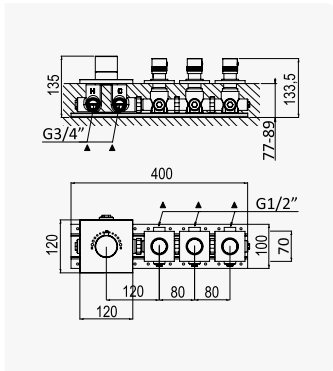

Misturadora termostática embutida, com 3 saídas - 40 l/min

Concealed thermostatic mixer with 3 outlets - 40 l/min

Termostato empotrable con 3 salidas - 40 l/min

Cromado / Chrome	179 140 1CR
Night Sky	179 140 1NS
Pure White	179 140 1PW
Morning Mist	179 140 1MM
Sunrise	179 140 1SR
Sunset	179 140 1SS

INT 650 3NO