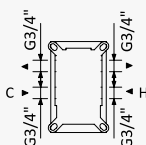

BRUMA AirEcoDrop

BRUMA AirEcoDrop