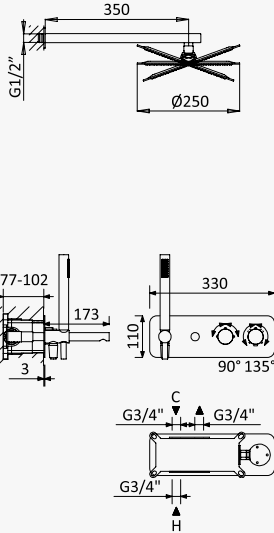

BRUMA AirEcoDrop