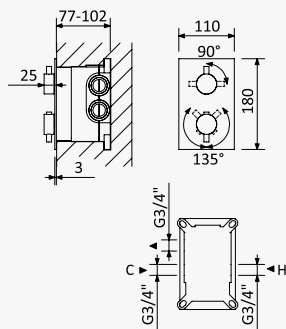

Misturadora termostática embutida, com 1 saída

Concealed thermostatic mixer, with 1 outlet

Mezclador termostático empotrable, con 1 salida

Cromado / Chrome	138 160 1CR
Satinox	138 160 1ST
Night Sky	138 160 1NS
Pure White	138 160 1PW
Morning Mist	138 160 1MM
Sunrise	138 160 1SR
Sunset	138 160 1SS

Misturadora termostática embutida, com 2 saídas

Concealed thermostatic mixer, with 2 outlets

Mezclador termostático empotrable, con 2 salidas

Cromado / Chrome	138 170 1CR
Satinox	138 170 1ST
Night Sky	138 170 1NS
Pure White	138 170 1PW
Morning Mist	138 170 1MM
Sunrise	138 170 1SR
Sunset	138 170 1SS

Misturadora termostática embutida, com 3 saídas

Concealed thermostatic mixer, with 3 outlets

Mezclador termostático empotrable, con 3 salidas

Cromado / Chrome	138 140 1CR
Satinox	138 140 1ST
Night Sky	138 140 1NS
Pure White	138 140 1PW
Morning Mist	138 140 1MM
Sunrise	138 140 1SR
Sunset	138 140 1SS

Misturadora termostática embutida de 2 saídas, com chuveiro de mão Elo

Thermostatic concealed 2 outlets mixer, with handshower set Elo

Mezclador termostático empotrable de 2 salidas, con set de ducha de mano Elo

Cromado / Chrome	138 440 1CR
Satinox	138 440 1ST
Night Sky	138 440 1NS
Pure White	138 440 1PW
Morning Mist	138 440 1MM
Sunrise	138 440 1SR
Sunset	138 440 1SS

Misturadora termostática embutida de 3 saídas, com chuveiro de mão Elo

Thermostatic concealed 3 outlets mixer, with handshower set Elo

Mezclador termostático empotrable de 3 salidas, con set de ducha de mano Elo

Cromado / Chrome	138 450 1CR
Satinox	138 450 1ST
Night Sky	138 450 1NS
Pure White	138 450 1PW
Morning Mist	138 450 1MM
Sunrise	138 450 1SR
Sunset	138 450 1SS

38°