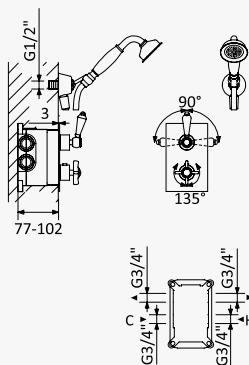

Misturadora termostática embutida, com 2 saídas

Concealed thermostatic mixer, with 2 outlets

Mezclador termostático empotrable, con 2 salidas

Cromado / Chrome	180 170 1CR
Night Sky	180 170 1NS
Latão Envelhecido / Old Brass / Latón Viejo	180 170 1LE
Ouro 24kt / Gold 24kt / Oro 24kt	180 170 1OR

Misturadora termostática embutida, com 3 saídas

Concealed thermostatic mixer, with 3 outlets

Mezclador termostático empotrable, con 3 salidas

Cromado / Chrome	180 140 1CR
Night Sky	180 140 1NS
Latão Envelhecido / Old Brass / Latón Viejo	180 140 1LE
Ouro 24kt / Gold 24kt / Oro 24kt	180 140 1OR

Sistema termostático embutido de duche com chuveiro de parede Ø200 mm em latão e kit de chuveiro mão separado

Thermostatic concealed shower set with brass shower head Ø200 mm and separate handshower set

Sistema de ducha termostático empotrado con alcachofa de ducha Ø200 mm en latón y set de ducha de mano separado

Cromado / Chrome	180 780 2CR
Night Sky	180 780 2NS
Latão Envelhecido / Old Brass / Latón Viejo	180 780 2LE
Ouro 24kt / Gold 24kt / Oro 24kt	180 780 2OR