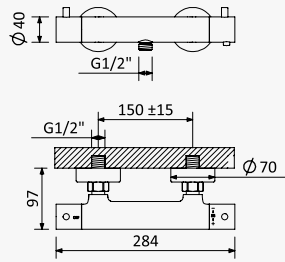

Misturadora termostática de duche

Thermostatic shower mixer

Termostato de ducha

Cromado / Chrome	138 110 1CR
Satinox	138 110 1ST
Night Sky	138 110 1NS
Pure White	138 110 1PW
Morning Mist	138 110 1MM
Sunrise	138 110 1SR
Sunset	138 110 1SS

Opção: Com rampa de duche EloX

Option: With shower rail EloX

Opción: Con barra de ducha EloX

Cromado / Chrome	138 116 1CR
Satinox	138 116 1ST
Night Sky	138 116 1NS
Pure White	138 116 1PW
Morning Mist	138 116 1MM
Sunrise	138 116 1SR
Sunset	138 116 1SS

38°

Misturadora termostática de banheira

Thermostatic bath/shower mixer

Termostato para baño y ducha

Cromado / Chrome	138 080 1CR
Satinox	138 080 1ST
Night Sky	138 080 1NS
Pure White	138 080 1PW
Morning Mist	138 080 1MM
Sunrise	138 080 1SR
Sunset	138 080 1SS