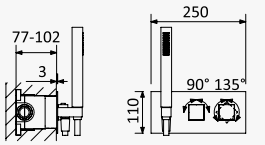

BRUMA AirEcoDrop