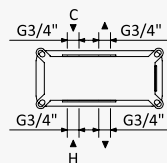

BRUMA AirEcoDrop

Sistema embutido de duche termostático com chuveiro de parede Ø250 mm em inox e kit de chuveiro mão separado Elo

Thermostatic concealed shower set with inox shower head Ø250 mm and separate Elo handshower set

Sistema de ducha termostático empotrado con alcachofa de ducha Ø250 mm en inox y set de ducha de mano separado Elo

Cromado / Chrome	184 780 3CR
Night Sky	184 780 3NS
Pure White	184 780 3PW
Morning Mist	184 780 3MM
Sunrise	184 780 3SR
Sunset	184 780 3SS

INT 610 1NO

Opção: Chuveiro fixo de tecto Ø250 mm em inox e braço 100 mm

Option: Inox shower head Ø250 mm with ceiling shower arm 100 mm

Opción: Alcachofa de ducha Ø250 mm en inox con brazo de techo 100 mm

Cromado / Chrome	184 560 6CR
Night Sky	184 560 6NS
Pure White	184 560 6PW
Morning Mist	184 560 6MM
Sunrise	184 560 6SR
Sunset	184 560 6SS

INT 610 1NO

Sistema embutido de duche termostático com chuveiro de parede Ø250 mm em inox e kit de chuveiro mão Elo

Thermostatic concealed shower set with inox shower head Ø250 mm and Elo handshower set

Sistema de ducha termostático empotrado con alcachofa de ducha Ø250 mm en inox y set de ducha de mano Elo

Cromado / Chrome	184 780 4CR
Night Sky	184 780 4NS
Pure White	184 780 4PW
Morning Mist	184 780 4MM
Sunrise	184 780 4SR
Sunset	184 780 4SS

INT 630 1NO

Opção: Chuveiro fixo de tecto Ø250 mm em inox e braço 100 mm

Option: Inox shower head Ø250 mm with ceiling shower arm 100 mm

Opción: Alcachofa de ducha Ø250 mm en inox con brazo de techo 100 mm

Cromado / Chrome	184 560 2CR
Night Sky	184 560 2NS
Pure White	184 560 2PW
Morning Mist	184 560 2MM
Sunrise	184 560 2SR
Sunset	184 560 2SS

INT 630 1NO