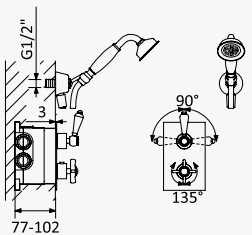

Sistema termostático embutido de banheira com chuveiro de parede de Ø200 mm em latão, kit de chuveiro mão e bica de banheira

Thermostatic concealed bath/shower set with brass shower head Ø200 mm, handshower set and wall spout

Sistema de baño y ducha termostático empotrado con alcachofa de ducha Ø200 mm en latón, set de ducha de mano y caño mural

Cromado / Chrome	180 780 3CR
Night Sky	180 780 3NS
Latão Envelhecido / Old Brass / Latón Viejo	180 780 3LE
Ouro 24kt / Gold 24kt / Oro 24kt	180 780 3OR

INT 600 3NO

38°