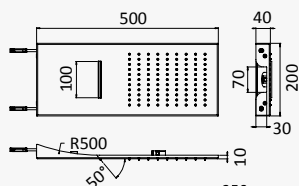

38°

Sistema termostático embutido de duche com chuveiro Line Cascade (Chuva/Cascata) e chuveiro mão

Thermostatic concealed shower set with Line Cascade shower (Rain/Cascade) and handshower set

Sistema de ducha termostático empotrado con ducha Line Cascade (Lluvia/Cascada) y set de ducha de mano

- Cromado / Chrome 185 595 2CR
- Night Sky 185 595 2NS
- Pure White 185 595 2PW
- Morning Mist 185 595 2MM

INT 630 2NO

Opção: Chuveiro fixo Line (Chuva)

Option: Shower head Line (Rain)

Opción: Alcachofa de ducha Line (Lluvia)

- Cromado / Chrome 185 594 2CR
- Night Sky 185 594 2NS
- Pure White 185 594 2PW
- Morning Mist 185 594 2MM

INT 630 1NO

Sistema termostático embutido de duche com chuveiro de tecto (Chuva/Cascata) e chuveiro mão

Thermostatic concealed shower set with overhead shower (Rain/Cascade) and handshower set

Sistema de ducha termostático empotrado con ducha instalación en el techo (Lluvia/Cascada) y set de ducha de mano

← 500x500 →

- Cromado / Chrome 185 488 2CR
- Night Sky 185 488 2NS
- Pure White 185 488 2PW
- Morning Mist 185 488 2MM

INT 630 2NO

Opção: Chuveiro em INOX, de embutir no tecto 500x500 mm (Chuva)

Option: Steel shower head for ceiling installation, 500x500 mm (Rain)

Opción: Rociador de ducha, en INOX, a techo 500x500 mm (Lluvia)

← 500x500 →

- Cromado / Chrome 185 487 2CR
- Night Sky 185 487 2NS
- Pure White 185 487 2PW
- Morning Mist 185 487 2MM

INT 630 1NO

Opção: Chuveiro em INOX, de embutir no tecto 380x380 mm (Chuva)

Option: Steel shower head for ceiling installation, 380x380 mm (Rain)

Opción: Rociador de ducha, en INOX, a techo 380x380 mm (Lluvia)

← 380x380 →

- Cromado / Chrome 185 486 2CR
- Night Sky 185 486 2NS
- Pure White 185 486 2PW
- Morning Mist 185 486 2MM

INT 630 1NO