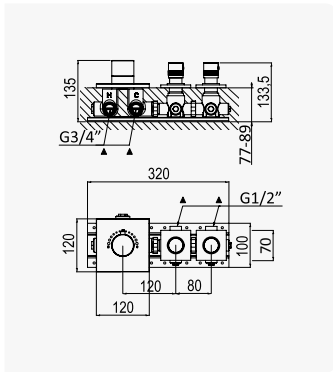

Misturadora termostática embutida, com 2 saídas - 40 l/min

Concealed thermostatic mixer with 2 outlets - 40 l/min

Termostato empotrable con 2 salidas - 40 l/min

Cromado / Chrome	179 170 1CR
Night Sky	179 170 1NS
Pure White	179 170 1PW
Morning Mist	179 170 1MM
Sunrise	179 170 1SR
Sunset	179 170 1SS

INT 650 2NO