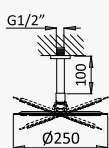

BRUMA AirEcoDrop