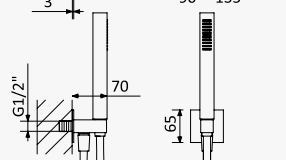

BRUMA AirEcoDrop

Sistema termostático embutido de duche com chuveiro de parede de 200x200 mm em ABS e kit de chuveiro mão

Thermostatic concealed shower set with ABS shower head 200x200 mm and handshower set

Sistema de ducha termostático empotrado con alcachofa de ducha 200x200 mm en ABS y set de ducha de mano

Cromado / Chrome	185 784 2CR
Night Sky	185 784 2NS
Pure White	185 784 2PW
Morning Mist	185 784 2MM
Sunrise	185 784 2SR
Sunset	185 784 2SS

INT 600 2NO

Opção: Chuveiro fixo UltraThin com 250x250 mm em inox

Option: UltraThin Inox shower head 250x250 mm

Opción: Alcachofa de ducha UltraThin 250x250 mm en inox

Cromado / Chrome	185 785 2CR
Night Sky	185 785 2NS
Pure White	185 785 2PW
Morning Mist	185 785 2MM
Sunrise	185 785 2SR
Sunset	185 785 2SS

INT 600 2NO

Sistema termostático embutido de duche com chuveiro de tecto 250x250 mm em Inox e braço 100 mm, kit de chuveiro mão

Thermostatic concealed shower set with Inox shower head 250x250 mm with ceiling shower arm 100 mm and handshower set

Sistema de ducha termostático empotrado con alcachofa de ducha 250x250 mm en Inox brazo de techo 100 mm y set de ducha de mano

Cromado / Chrome	185 563 2CR
Night Sky	185 563 2NS
Pure White	185 563 2PW
Morning Mist	185 563 2MM
Sunrise	185 563 2SR
Sunset	185 563 2SS

INT 600 2NO

Sistema embutido de duche termostático com chuveiro de parede de 250x250 mm em inox e kit de chuveiro mão separado Quadra

Thermostatic concealed shower set with inox shower head 250x250 mm and separate Quadra handshower set

Sistema de ducha termostático empotrado con alcachofa de ducha 250x250 mm en inox y set de ducha de mano separado Quadra

Cromado / Chrome	185 780 2CR
Night Sky	185 780 2NS
Pure White	185 780 2PW
Morning Mist	185 780 2MM
Sunrise	185 780 2SR
Sunset	185 780 2SS

INT 610 1NO

Opção: Chuveiro fixo de tecto 250x250 mm em inox e braço 100 mm

Option: Inox shower head 250x250 mm with ceiling shower arm 100 mm

Opción: Alcachofa de ducha 250x250 mm en inox con brazo de techo 100 mm

Cromado / Chrome	185 560 2CR
Night Sky	185 560 2NS
Pure White	185 560 2PW
Morning Mist	185 560 2MM
Sunrise	185 560 2SR
Sunset	185 560 2SS

INT 610 1NO