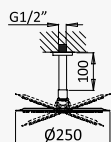

Cromado / Chrome	138 450 1CR
Satinox	138 450 1ST
Night Sky	138 450 1NS
Pure White	138 450 1PW
Morning Mist	138 450 1MM
Sunrise	138 450 1SR
Sunset	138 450 1SS

38°

BRUMA AirEcoDrop

Misturadora termostática embutida com bica de banheira e chuveiro de mão Elo