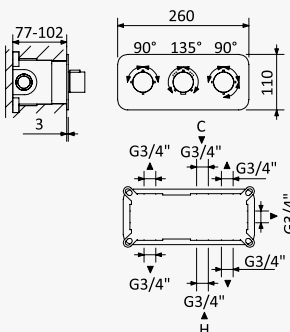

# HydroTherm 38°

**Termostáticas | Thermostats | Termostáticas**

21\_22

**Misturadora termostática embutida horizontal, com 2 saídas**
*Concealed thermostatic mixer horizontal, with 2 outlets*
*Mezclador termostático empotrable horizontal, con 2 salidas*