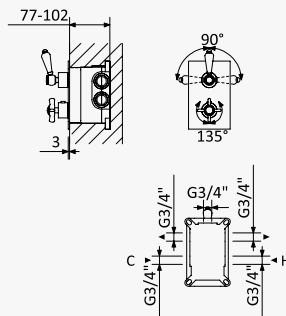

Misturadora termostática embutida, com 2 saídas

Concealed thermostatic mixer, with 2 outlets

Mezclador termostático empotrable, con 2 salidas

Cromado / Chrome	180 170 1CR
Night Sky	180 170 1NS
Latão Envelhecido / Old Brass / Latón Viejo	180 170 1LE
Ouro 24kt / Gold 24kt / Oro 24kt	180 170 1OR

Misturadora termostática embutida, com 3 saídas

Concealed thermostatic mixer, with 3 outlets

Mezclador termostático empotrable, con 3 salidas

Cromado / Chrome	180 140 1CR
Night Sky	180 140 1NS
Latão Envelhecido / Old Brass / Latón Viejo	180 140 1LE
Ouro 24kt / Gold 24kt / Oro 24kt	180 140 1OR

Sistema termostático embutido de duche com chuveiro de parede Ø200 mm em latão e kit de chuveiro mão separado

Thermostatic concealed shower set with brass shower head Ø200 mm and separate handshower set

Sistema de ducha termostático empotrado con alcachofa de ducha Ø200 mm en latón y set de ducha de mano separado

Cromado / Chrome	180 780 2CR
Night Sky	180 780 2NS
Latão Envelhecido / Old Brass / Latón Viejo	180 780 2LE
Ouro 24kt / Gold 24kt / Oro 24kt	180 780 2OR