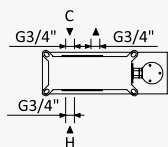

BRUMA AirEcoDrop