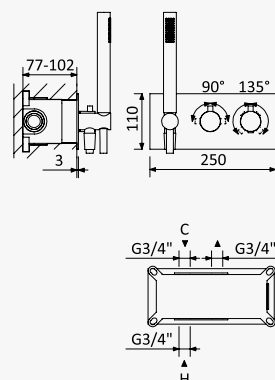

Misturadora termostática embutida, com 1 saída

Concealed thermostatic mixer, with 1 outlet

Mezclador termostático empotrable, con 1 salida

Cromado / Chrome	138 160 1CR
Satinox	138 160 1ST
Night Sky	138 160 1NS
Pure White	138 160 1PW
Morning Mist	138 160 1MM
Sunrise	138 160 1SR
Sunset	138 160 1SS

Misturadora termostática embutida, com 2 saídas

Concealed thermostatic mixer, with 2 outlets

Mezclador termostático empotrable, con 2 salidas

Cromado / Chrome	138 170 1CR
Satinox	138 170 1ST
Night Sky	138 170 1NS
Pure White	138 170 1PW
Morning Mist	138 170 1MM
Sunrise	138 170 1SR
Sunset	138 170 1SS

Misturadora termostática embutida, com 3 saídas

Concealed thermostatic mixer, with 3 outlets

Mezclador termostático empotrable, con 3 salidas

Cromado / Chrome	138 140 1CR
Satinox	138 140 1ST
Night Sky	138 140 1NS
Pure White	138 140 1PW
Morning Mist	138 140 1MM
Sunrise	138 140 1SR
Sunset	138 140 1SS

Misturadora termostática embutida de 2 saídas, com chuveiro de mão Elo

Thermostatic concealed 2 outlets mixer, with handshower set Elo

Mezclador termostático empotrable de 2 salidas, con set de ducha de mano Elo

Cromado / Chrome	138 440 1CR
Satinox	138 440 1ST
Night Sky	138 440 1NS
Pure White	138 440 1PW
Morning Mist	138 440 1MM
Sunrise	138 440 1SR
Sunset	138 440 1SS

Misturadora termostática embutida de 3 saídas, com chuveiro de mão Elo

Thermostatic concealed 3 outlets mixer, with handshower set Elo

Mezclador termostático empotrable de 3 salidas, con set de ducha de mano Elo

Cromado / Chrome	138 450 1CR
Satinox	138 450 1ST
Night Sky	138 450 1NS
Pure White	138 450 1PW
Morning Mist	138 450 1MM
Sunrise	138 450 1SR
Sunset	138 450 1SS

38°