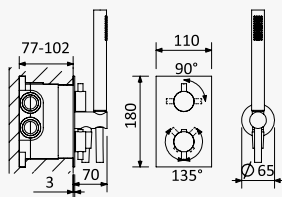

BRUMA AirEcoDrop