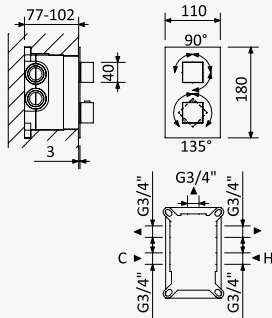

Option: UltraThin Inox shower head 300 x 300 mm

Opción: Alcachofa de ducha UltraThin 300 x 300 mm en inox

Cromado / Chrome	185 479 2CR
Night Sky	185 479 2NS
Pure White	185 479 2PW

38°

**Misturadora termostática embutida, com 1 saída**