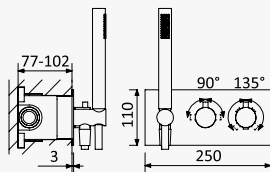

Sistema termostático embutido de duche com chuveiro de tecto (Chuva/Cascata) e chuveiro mão

Thermostatic concealed shower set with overhead shower (Rain/Cascade) and handshower set

Sistema de ducha termostático empotrado con ducha instalación en el techo (Lluvia/Cascada) y set de ducha de mano

← 500x500 →

Cromado / Chrome	138 421 1CR
Satinox	138 421 1ST
Night Sky	138 421 1NS
Pure White	138 421 1PW
Morning Mist	138 421 1MM

INT 630 2NO

Opção: Chuveiro em INOX, de embutir no tecto 500x500 mm (Chuva)

Option: Steel shower head for ceiling installation, 500x500 mm (Rain)

Opción: Rociador de ducha, en INOX, a techo 500x500 mm (Lluvia)

← 500x500 →

Cromado / Chrome	138 422 1CR
Satinox	138 422 1ST
Night Sky	138 422 1NS
Pure White	138 422 1PW
Morning Mist	138 422 1MM

INT 630 1NO

Opção: Chuveiro em INOX, de embutir no tecto 380x380 mm (Chuva)

Option: Steel shower head for ceiling installation, 380x380 mm (Rain)

Opción: Rociador de ducha, en INOX, a techo 380x380 mm (Lluvia)

← 380x380 →

Cromado / Chrome	138 423 1CR
Satinox	138 423 1ST
Night Sky	138 423 1NS
Pure White	138 423 1PW
Morning Mist	138 423 1MM

INT 630 1NO

Opção: Chuveiro em INOX, de embutir no tecto Ø380 mm (Chuva)

Option: Steel shower head for ceiling installation, Ø380 mm (Rain)

Opción: Rociador de ducha, en INOX, a techo Ø380 mm (Lluvia)

← Ø380 →

Cromado / Chrome	138 424 1CR
Satinox	138 424 1ST
Night Sky	138 424 1NS
Pure White	138 424 1PW
Morning Mist	138 424 1MM

INT 630 1NO

38°