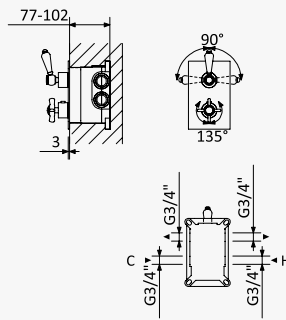

Misturadora termostática embutida, com 2 saídas

Concealed thermostatic mixer, with 2 outlets

Mezclador termostático empotrable, con 2 salidas

Cromado / Chrome	180 170 1CR
Night Sky	180 170 1NS
Latão Envelhecido / Old Brass / Latón Viejo	180 170 1LE
Ouro 24kt / Gold 24kt / Oro 24kt	180 170 1OR

Misturadora termostática embutida, com 3 saídas

Concealed thermostatic mixer, with 3 outlets

Mezclador termostático empotrable, con 3 salidas

Cromado / Chrome	180 140 1CR
Night Sky	180 140 1NS
Latão Envelhecido / Old Brass / Latón Viejo	180 140 1LE
Ouro 24kt / Gold 24kt / Oro 24kt	180 140 1OR

Sistema termostático embutido de duche com chuveiro de parede Ø200 mm em latão e kit de chuveiro mão separado

Thermostatic concealed shower set with brass shower head Ø200 mm and separate handshower set

Sistema de ducha termostático empotrado con alcachofa de ducha Ø200 mm en latón y set de ducha de mano separado

Cromado / Chrome	180 780 2CR
Night Sky	180 780 2NS
Latão Envelhecido / Old Brass / Latón Viejo	180 780 2LE
Ouro 24kt / Gold 24kt / Oro 24kt	180 780 2OR