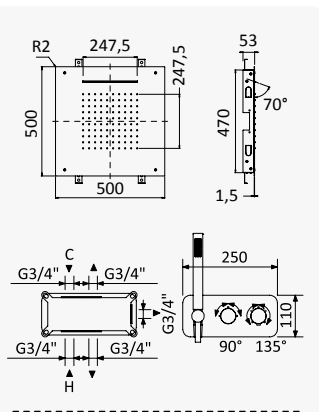

Sistema termostático embutido de duche com chuveiro de tecto (Chuva/Cascata) e chuveiro mão

Thermostatic concealed shower set with overhead shower (Rain/Cascade) and handshower set

Sistema de ducha termostático empotrado con ducha instalación en el techo (Lluvia/Cascada) y set de ducha de mano

	Cromado / Chrome	184 488 2CR
	Night Sky	184 488 2NS
	Pure White	184 488 2PW
	Morning Mist	184 488 2MM

← 500x500 →

INT 630 2NO

Opção: Chuveiro em INOX, de embutir no tecto 500x500 mm (Chuva)

Option: Steel shower head for ceiling installation, 500x500 mm (Rain)

Opción: Rociador de ducha, en INOX, a techo 500x500 mm (Lluvia)

	Cromado / Chrome	184 487 2CR
	Night Sky	184 487 2NS
	Pure White	184 487 2PW
	Morning Mist	184 487 2MM

← 500x500 →

INT 630 1NO