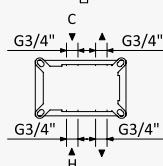

BRUMA AirEcoDrop

Sistema termostático embutido de duche com chuveiro de parede de 200x200 mm em ABS e kit de chuveiro mão

Thermostatic concealed shower set with ABS shower head 200x200 mm and handshower set

Sistema de ducha termostático empotrado con alcachofa de ducha 200x200 mm en ABS y set de ducha de mano

Cromado / Chrome	185 784 2CR
Night Sky	185 784 2NS
Pure White	185 784 2PW
Morning Mist	185 784 2MM
Sunrise	185 784 2SR
Sunset	185 784 2SS

INT 600 2NO

Opção: Chuveiro fixo UltraThin com 250x250 mm em inox

Option: UltraThin Inox shower head 250x250 mm

Opción: Alcachofa de ducha UltraThin 250x250 mm en inox

Cromado / Chrome	185 785 2CR
Night Sky	185 785 2NS
Pure White	185 785 2PW
Morning Mist	185 785 2MM
Sunrise	185 785 2SR
Sunset	185 785 2SS

INT 600 2NO

Sistema termostático embutido de duche com chuveiro de tecto 250x250 mm em Inox e braço 100 mm, kit de chuveiro mão

Thermostatic concealed shower set with Inox shower head 250x250 mm with ceiling shower arm 100 mm and handshower set

Sistema de ducha termostático empotrado con alcachofa de ducha 250x250 mm en Inox brazo de techo 100 mm y set de ducha de mano

Cromado / Chrome	185 563 2CR
Night Sky	185 563 2NS
Pure White	185 563 2PW
Morning Mist	185 563 2MM
Sunrise	185 563 2SR
Sunset	185 563 2SS

INT 600 2NO

Sistema embutido de duche termostático com chuveiro de parede de 250x250 mm em inox e kit de chuveiro mão separado Quadra

Thermostatic concealed shower set with inox shower head 250x250 mm and separate Quadra handshower set

Sistema de ducha termostático empotrado con alcachofa de ducha 250x250 mm en inox y set de ducha de mano separado Quadra

Cromado / Chrome	185 780 2CR
Night Sky	185 780 2NS
Pure White	185 780 2PW
Morning Mist	185 780 2MM
Sunrise	185 780 2SR
Sunset	185 780 2SS

INT 610 1NO

Opção: Chuveiro fixo de tecto 250x250 mm em inox e braço 100 mm

Option: Inox shower head 250x250 mm with ceiling shower arm 100 mm

Opción: Alcachofa de ducha 250x250 mm en inox con brazo de techo 100 mm

Cromado / Chrome	185 560 2CR
Night Sky	185 560 2NS
Pure White	185 560 2PW
Morning Mist	185 560 2MM
Sunrise	185 560 2SR
Sunset	185 560 2SS

INT 610 1NO