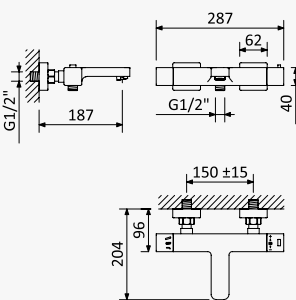

Misturadora termostática de banheira

Thermostatic bath/shower mixer

Termostato para baño y ducha

Cromado / Chrome	185 080 2CR
Night Sky	185 080 2NS
Pure White	185 080 2PW