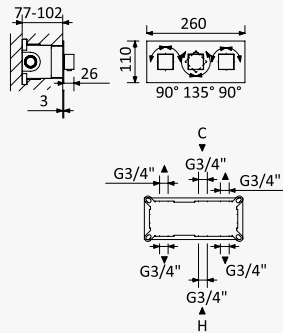

Misturadora termostática embutida, com 4 saídas

Concealed thermostatic mixer, with 4 outlets

Mezclador termostático empotrable, con 4 salidas

Cromado / Chrome	185 140 1CR
Night Sky	185 140 1NS
Pure White	185 140 1PW
Morning Mist	185 140 1MM
Sunrise	185 140 1SR
Sunset	185 140 1SS

Misturadora termostática embutida, com 5 saídas

Concealed thermostatic mixer, with 5 outlets

Mezclador termostático empotrable, con 5 salidas

Cromado / Chrome	185 150 1CR
Night Sky	185 150 1NS
Pure White	185 150 1PW
Morning Mist	185 150 1MM
Sunrise	185 150 1SR
Sunset	185 150 1SS

Misturadora termostática embutida, com 6 saídas

Concealed thermostatic mixer, with 6 outlets

Mezclador termostático empotrable, con 6 salidas

Cromado / Chrome	185 160 1CR
Night Sky	185 160 1NS
Pure White	185 160 1PW
Morning Mist	185 160 1MM
Sunrise	185 160 1SR
Sunset	185 160 1SS

Misturadora termostática embutida de 2 saídas, com chuveiro de mão Quadra

Thermostatic concealed 2 outlets mixer, with handshower set Quadra

Mezclador termostático empotrable de 2 salidas, con set de ducha de mano Quadra

Cromado / Chrome	185 441 2CR
Night Sky	185 441 2NS
Pure White	185 441 2PW
Morning Mist	185 441 2MM
Sunrise	185 441 2SR
Sunset	185 441 2SS

Misturadora termostática embutida de 3 saídas, com chuveiro de mão Quadra

Thermostatic concealed 3 outlets mixer, with handshower set Quadra

Mezclador termostático empotrable de 3 salidas, con set de ducha de mano Quadra

Cromado / Chrome	185 451 2CR
Night Sky	185 451 2NS
Pure White	185 451 2PW
Morning Mist	185 451 2MM
Sunrise	185 451 2SR
Sunset	185 451 2SS

38°