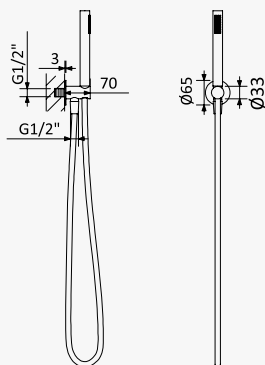

Opção: Bicha Lux e chuveiro de mão Elo em latão

Option: Lux hose and brass Elo handshower

Opción: Flexo Lux y ducha de mano Elo en latón

- Cromado / Chrome 145 573 4CR
- Satinox 145 573 4ST
- Night Sky 145 573 4NS
- Pure White 145 573 4PW
- Morning Mist 145 573 4MM
- Sunrise 145 573 4SR
- Sunset 145 573 4SS