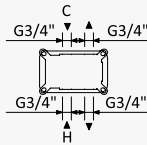

BRUMA AirEcoDrop