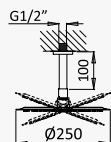

BRUMA AirEcoDrop