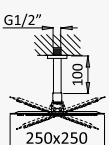

BRUMA AirEcoDrop

BRUMA AirEcoDrop

Sistema termostático embutido de duche com chuveiro de parede de 200x200 mm em ABS e kit de chuveiro mão

Thermostatic concealed shower set with ABS shower head 200x200 mm and handshower set

Sistema de ducha termostático empotrado con alcachofa de ducha 200x200 mm en ABS y set de ducha de mano

Cromado / Chrome	185 784 2CR
Night Sky	185 784 2NS
Pure White	185 784 2PW
Morning Mist	185 784 2MM
Sunrise	185 784 2SR
Sunset	185 784 2SS

INT 600 2NO

Opção: Chuveiro fixo UltraThin com 250x250 mm em inox

Option: UltraThin Inox shower head 250x250 mm

Opción: Alcachofa de ducha UltraThin 250x250 mm en inox

Cromado / Chrome	185 785 2CR
Night Sky	185 785 2NS
Pure White	185 785 2PW
Morning Mist	185 785 2MM
Sunrise	185 785 2SR
Sunset	185 785 2SS

INT 600 2NO

Sistema termostático embutido de duche com chuveiro de tecto 250x250 mm em Inox e braço 100 mm, kit de chuveiro mão

Thermostatic concealed shower set with Inox shower head 250x250 mm with ceiling shower arm 100 mm and handshower set

Sistema de ducha termostático empotrado con alcachofa de ducha 250x250 mm en Inox brazo de techo 100 mm y set de ducha de mano

Cromado / Chrome	185 563 2CR
Night Sky	185 563 2NS
Pure White	185 563 2PW
Morning Mist	185 563 2MM
Sunrise	185 563 2SR
Sunset	185 563 2SS

INT 600 2NO

Sistema embutido de duche termostático com chuveiro de parede de 250x250 mm em inox e kit de chuveiro mão separado Quadra

Thermostatic concealed shower set with inox shower head 250x250 mm and separate Quadra handshower set

Sistema de ducha termostático empotrado con alcachofa de ducha 250x250 mm en inox y set de ducha de mano separado Quadra

Cromado / Chrome	185 780 2CR
Night Sky	185 780 2NS
Pure White	185 780 2PW
Morning Mist	185 780 2MM
Sunrise	185 780 2SR
Sunset	185 780 2SS

INT 610 1NO