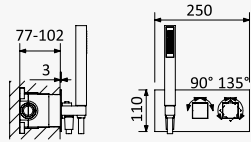

BRUMA AirEcoDrop