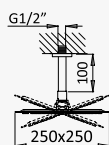

BRUMA AirEcoDrop