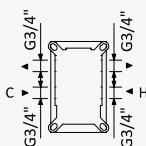

Cromado / Chrome	138 561 1CR
Night Sky	138 561 1NS
Pure White	138 561 1PW

← Ø250 →

BRUMA AirEcoDrop

BRUMA AirEcoDrop

Sistema termostático embutido de duche com chuveiro de parede Ø230 mm em ABS e kit de chuveiro mão Elo