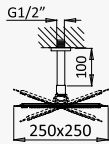

BRUMA AirEcoDrop