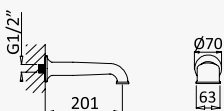

Sistema termostático embutido de banheira com chuveiro de parede de Ø200 mm em latão, kit de chuveiro mão e bica de banheira

Thermostatic concealed bath/shower set with brass shower head Ø200 mm, handshower set and wall spout

Sistema de baño y ducha termostático empotrado con alcachofa de ducha Ø200 mm en latón, set de ducha de mano y caño mural

Cromado / Chrome	180 780 3CR
Night Sky	180 780 3NS
Latão Envelhecido / Old Brass / Latón Viejo	180 780 3LE
Ouro 24kt / Gold 24kt / Oro 24kt	180 780 3OR

INT 600 3NO

38°