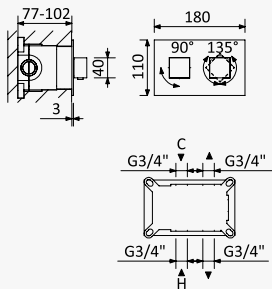

Misturadora termostática embutida horizontal, com 3 saídas

Concealed thermostatic mixer horizontal, with 3 outlets

Mezclador termostático empotrable horizontal, con 3 salidas

Cromado / Chrome	185 450 2CR
Night Sky	185 450 2NS
Pure White	185 450 2PW
Morning Mist	185 450 2MM
Sunrise	185 450 2SR
Sunset	185 450 2SS

INT 610 2NO