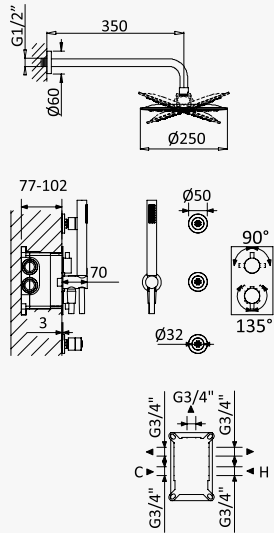

BRUMA AirEcoDrop