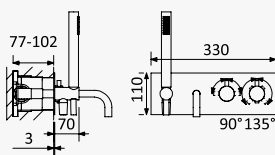

BRUMA AirEcoDrop