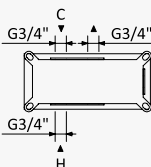

Sistema termostático embutido de duche com chuveiro de tecto (Chuva/Cascata) e chuveiro mão

Thermostatic concealed shower set with overhead shower (Rain/Cascade) and handshower set

Sistema de ducha termostático empotrado con ducha instalación en el techo (Lluvia/Cascada) y set de ducha de mano

← 500x500 →

Cromado / Chrome	138 421 1CR
Satinox	138 421 1ST
Night Sky	138 421 1NS
Pure White	138 421 1PW
Morning Mist	138 421 1MM

INT 630 2NO

Opção: Chuveiro em INOX, de embutir no tecto 500x500 mm (Chuva)

Option: Steel shower head for ceiling installation, 500x500 mm (Rain)

Opción: Rociador de ducha, en INOX, a techo 500x500 mm (Lluvia)

← 500x500 →

Cromado / Chrome	138 422 1CR
Satinox	138 422 1ST
Night Sky	138 422 1NS
Pure White	138 422 1PW
Morning Mist	138 422 1MM

INT 630 1NO

Opção: Chuveiro em INOX, de embutir no tecto 380x380 mm (Chuva)

Option: Steel shower head for ceiling installation, 380x380 mm (Rain)

Opción: Rociador de ducha, en INOX, a techo 380x380 mm (Lluvia)

← 380x380 →

Cromado / Chrome	138 423 1CR
Satinox	138 423 1ST
Night Sky	138 423 1NS
Pure White	138 423 1PW
Morning Mist	138 423 1MM

INT 630 1NO

Opção: Chuveiro em INOX, de embutir no tecto Ø380 mm (Chuva)

Option: Steel shower head for ceiling installation, Ø380 mm (Rain)

Opción: Rociador de ducha, en INOX, a techo Ø380 mm (Lluvia)

← Ø380 →

Cromado / Chrome	138 424 1CR
Satinox	138 424 1ST
Night Sky	138 424 1NS
Pure White	138 424 1PW
Morning Mist	138 424 1MM

INT 630 1NO

38°