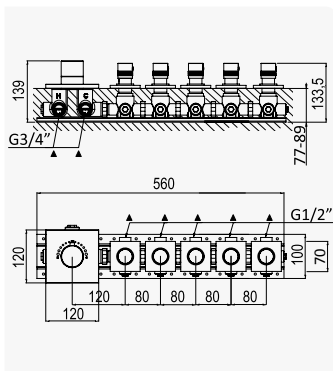

Misturadora termostática embutida, com 5 saídas - 40 l/min

Concealed thermostatic mixer with 5 outlets - 40 l/min

Termostato empotrable con 5 salidas - 40 l/min

Cromado / Chrome	179 180 1CR
Night Sky	179 180 1NS
Pure White	179 180 1PW
Morning Mist	179 180 1MM
Sunrise	179 180 1SR
Sunset	179 180 1SS

INT 650 5NO