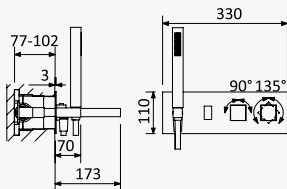

BRUMA AirEcoDrop

Sistema termostático embutido de banheira com chuveiro de parede 250x250 mm, chuveiro mão Quadra e válvula com bica de enchimento para banheira

Thermostatic concealed bath-shower set with shower head 250x250 mm, Quadra handshower set and bath filler with waste and overflow

Sistema de baño y ducha termostático empotrado con alcachofa de ducha 250x250 mm, ducha de mano Quadra y sistema de llenado y vaciado para bañeras

Cromado / Chrome	185 371 2CR
Night Sky	185 371 2NS
Pure White	185 371 2PW
Morning Mist	185 371 2MM
Sunrise	185 371 2SR
Sunset	185 371 2SS

INT 630 2NO

Opção: Chuveiro fixo de tecto 250x250 mm em inox e braço 100 mm

Option: Inox shower head 250x250 mm with ceiling shower arm 100 mm

Opción: Alcachofa de ducha 250x250 mm en inox con brazo de techo 100 mm

Cromado / Chrome	185 381 2CR
Night Sky	185 381 2NS
Pure White	185 381 2PW
Morning Mist	185 381 2MM
Sunrise	185 381 2SR
Sunset	185 381 2SS

INT 630 2NO

Sistema termostático embutido de banheira com chuveiro de parede 200x200 mm em ABS, chuveiro mão e bica de banheira

Thermostatic concealed bath-shower set with ABS shower head 200x200 mm, handshower and bath spout

Sistema de baño y ducha termostático empotrado con alcachofa de ducha 200x200 mm en ABS, ducha de mano y caño de bañera

Cromado / Chrome	185 310 2CR
Night Sky	185 310 2NS
Pure White	185 310 2PW
Morning Mist	185 310 2MM
Sunrise	185 310 2SR
Sunset	185 310 2SS

INT 640 2NO