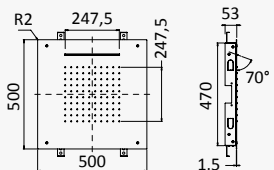

← 250x250 →

Cromado / Chrome	185 601 2CR
Night Sky	185 601 2NS
Pure White	185 601 2PW
Morning Mist	185 601 2MM
Sunrise	185 601 2SR
Sunset	185 601 2SS

INT 630 1NO

38°

Sistema termostático embutido de duche com chuveiro Line Cascade (Chuva/Cascata) e chuveiro mão