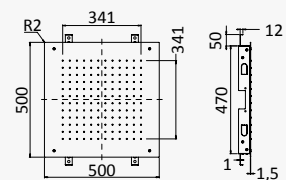

← 250x250 →

Cromado / Chrome	185 601 2CR
Night Sky	185 601 2NS
Pure White	185 601 2PW
Morning Mist	185 601 2MM
Sunrise	185 601 2SR
Sunset	185 601 2SS

INT 630 1NO

38°

Sistema termostático embutido de duche com chuveiro Line Cascade (Chuva/Cascata) e chuveiro mão