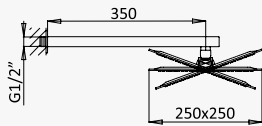

BRUMA AirEcoDrop