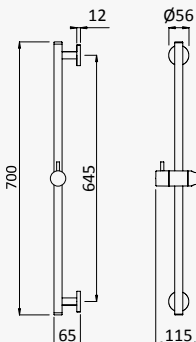

Opção: Com rampa de duche EloX

Option: With shower rail EloX

Opción: Con barra de ducha EloX

Cromado / Chrome	138 086 1CR
Satinox	138 086 1ST
Night Sky	138 086 1NS
Pure White	138 086 1PW
Morning Mist	138 086 1MM
Sunrise	138 086 1SR
Sunset	138 086 1SS