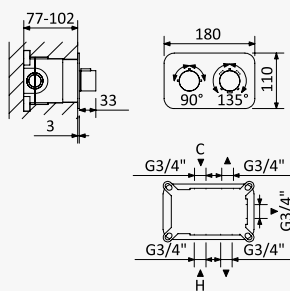

# HydroTherm 38°

**Termostáticas | Thermostats | Termostáticas**

21\_22

**Misturadora termostática embutida horizontal, com 2 saídas**
*Concealed thermostatic mixer horizontal, with 2 outlets*
*Mezclador termostático empotrable horizontal, con 2 salidas*