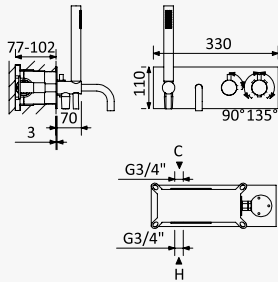

BRUMA AirEcoDrop

Misturadora termostática embutida com bica de banheira e chuveiro de mão Elo

Thermostatic concealed mixer with bath spout and handshower set Elo
Mezclador termostático empotrable con caño de bañera y set de ducha de mano Elo

Cromado / Chrome	138 460 1CR
Satinox	138 460 1ST
Night Sky	138 460 1NS
Pure White	138 460 1PW
Morning Mist	138 460 1MM
Sunrise	138 460 1SR
Sunset	138 460 1SS

Misturadora termostática embutida de 3 saídas, com bica de banheira e chuveiro de mão Elo

Thermostatic concealed 3 outlets mixer, with bath spout and handshower set Elo
Mezclador termostático empotrable de 3 salidas con caño de bañera y set de ducha de mano Elo

Cromado / Chrome	138 470 1CR
Satinox	138 470 1ST
Night Sky	138 470 1NS
Pure White	138 470 1PW
Morning Mist	138 470 1MM
Sunrise	138 470 1SR
Sunset	138 470 1SS

Sistema embutido de duche termostático com chuveiro de parede Ø230 mm em ABS

Thermostatic concealed shower set with ABS shower head Ø230 mm
Sistema de ducha termostático empotrado con alcachofa de ducha Ø230 mm em ABS

Cromado / Chrome	138 780 1CR
Night Sky	138 780 1NS
Pure White	138 780 1PW

← Ø230 →

Opção: Chuveiro fixo UltraThin com Ø250 mm em inox

Option: UltraThin Inox shower head Ø250 mm

Opción: Alcachofa de ducha UltraThin Ø250 mm em inox

Cromado / Chrome	138 780 5CR
Satinox	138 780 5ST
Night Sky	138 780 5NS
Pure White	138 780 5PW
Morning Mist	138 780 5MM
Sunrise	138 780 5SR
Sunset	138 780 5SS

← Ø250 →

Sistema embutido de duche termostático com chuveiro de tecto Ø230 mm em ABS e braço 100 mm

Thermostatic concealed shower set with ABS shower head Ø230 mm with ceiling shower arm 100 mm

Sistema de ducha termostático empotrado con alcachofa de ducha Ø230 mm em ABS, braço de techo 100 mm

Cromado / Chrome	138 561 1CR
Night Sky	138 561 1NS
Pure White	138 561 1PW

← Ø250 →