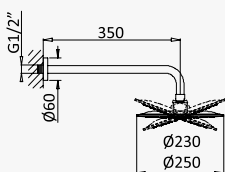

BRUMA AirEcoDrop