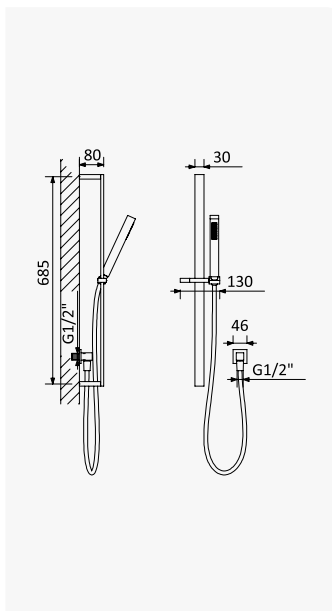

Conjunto de duche com curva de saída, rampa Flat, bicha Lux 175cm e chuveiro de mão Quadra em ABS

Shower set with outlet elbow, Flat shower rail, Lux hose 175cm and ABS Quadra handshower

Conjunto de ducha con codo de salida, barra de ducha Flat, flexo Lux 175cm y ducha de mano Quadra en ABS

Cromado/Chrome	145 574 0CR
Night Sky	145 574 0NS

Opção: Chuveiro de mão Quadra em latão

Option: Brass Quadra handshower

Opción: Ducha de mano Quadra en latón

Cromado/Chrome	145 574 4CR
Night Sky	145 574 4NS
Pure White	145 574 4PW
Morning Mist	145 574 4MM
Sunrise	145 574 4SR
Sunset	145 574 4SS

Latão / Brass
Latón