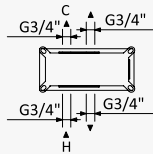

BRUMA AirEcoDrop