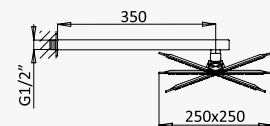

BRUMA AirEcoDrop

Sistema termostático embutido de duche com chuveiro de parede 200x200 mm em ABS e kit de chuveiro mão

Thermostatic concealed shower set with ABS shower head 200x200 mm and handshower set

Sistema de ducha termostático empotrado con alcachofa de ducha 200x200 mm em ABS y set de ducha de mano

← 200x200 →

Cromado / Chrome	185 590 2CR
Night Sky	185 590 2NS
Pure White	185 590 2PW
Morning Mist	185 590 2MM
Sunrise	185 590 2SR
Sunset	185 590 2SS

INT 630 1NO

Opção: Chuveiro fixo de tecto 200x200 mm em ABS e braço 100 mm

Option: ABS shower head 200x200 mm with ceiling shower arm 100 mm

Opción: Alcachofa de ducha 200x200 mm em ABS con brazo de techo 100 mm

← 200x200 →

Cromado / Chrome	185 562 2CR
Night Sky	185 562 2NS
Pure White	185 562 2PW
Morning Mist	185 562 2MM
Sunrise	185 562 2SR
Sunset	185 562 2SS

INT 630 1NO

Sistema embutido de duche termostático com chuveiro de parede 250x250 mm em inox e kit de chuveiro mão Quadra

Thermostatic concealed shower set with inox shower head 250x250 mm and Quadra handshower set

Sistema de ducha termostático empotrado con alcachofa de ducha 250x250 mm em inox y set de ducha de mano Quadra

← 250x250 →

Cromado / Chrome	185 591 2CR
Night Sky	185 591 2NS
Pure White	185 591 2PW
Morning Mist	185 591 2MM
Sunrise	185 591 2SR
Sunset	185 591 2SS

INT 630 1NO

Opção: Chuveiro fixo de tecto 250x250 mm em inox e braço 100 mm

Option: Inox shower head 250x250 mm with ceiling shower arm 100 mm

Opción: Alcachofa de ducha 250x250 mm em inox con brazo de techo 100 mm

← 250x250 →

Cromado / Chrome	185 601 2CR
Night Sky	185 601 2NS
Pure White	185 601 2PW
Morning Mist	185 601 2MM
Sunrise	185 601 2SR
Sunset	185 601 2SS

INT 630 1NO