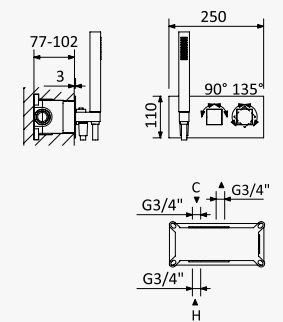

Misturadora termostática embutida, com 4 saídas

Concealed thermostatic mixer, with 4 outlets

Mezclador termostático empotrable, con 4 salidas

Cromado / Chrome	185 140 1CR
Night Sky	185 140 1NS
Pure White	185 140 1PW
Morning Mist	185 140 1MM
Sunrise	185 140 1SR
Sunset	185 140 1SS

Misturadora termostática embutida, com 5 saídas

Concealed thermostatic mixer, with 5 outlets

Mezclador termostático empotrable, con 5 salidas

Cromado / Chrome	185 150 1CR
Night Sky	185 150 1NS
Pure White	185 150 1PW
Morning Mist	185 150 1MM
Sunrise	185 150 1SR
Sunset	185 150 1SS

Misturadora termostática embutida, com 6 saídas

Concealed thermostatic mixer, with 6 outlets

Mezclador termostático empotrable, con 6 salidas

Cromado / Chrome	185 160 1CR
Night Sky	185 160 1NS
Pure White	185 160 1PW
Morning Mist	185 160 1MM
Sunrise	185 160 1SR
Sunset	185 160 1SS

Misturadora termostática embutida de 2 saídas, com chuveiro de mão Quadra

Thermostatic concealed 2 outlets mixer, with handshower set Quadra

Mezclador termostático empotrable de 2 salidas, con set de ducha de mano Quadra

Cromado / Chrome	185 441 2CR
Night Sky	185 441 2NS
Pure White	185 441 2PW
Morning Mist	185 441 2MM
Sunrise	185 441 2SR
Sunset	185 441 2SS

Misturadora termostática embutida de 3 saídas, com chuveiro de mão Quadra

Thermostatic concealed 3 outlets mixer, with handshower set Quadra

Mezclador termostático empotrable de 3 salidas, con set de ducha de mano Quadra

Cromado / Chrome	185 451 2CR
Night Sky	185 451 2NS
Pure White	185 451 2PW
Morning Mist	185 451 2MM
Sunrise	185 451 2SR
Sunset	185 451 2SS

38°