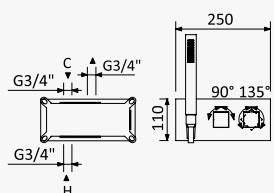

38°

Sistema termostático embutido de duche com chuveiro Line Cascade (Chuva/Cascata) e chuveiro mão

Thermostatic concealed shower set with Line Cascade shower (Rain/Cascade) and handshower set

Sistema de ducha termostático empotrado con ducha Line Cascade (Lluvia/Cascada) y set de ducha de mano

- Cromado / Chrome 185 595 2CR
- Night Sky 185 595 2NS
- Pure White 185 595 2PW
- Morning Mist 185 595 2MM

INT 630 2NO

Opção: Chuveiro fixo Line (Chuva)

Option: Shower head Line (Rain)

Opción: Alcachofa de ducha Line (Lluvia)

- Cromado / Chrome 185 594 2CR
- Night Sky 185 594 2NS
- Pure White 185 594 2PW
- Morning Mist 185 594 2MM

INT 630 1NO

Sistema termostático embutido de duche com chuveiro de tecto (Chuva/Cascata) e chuveiro mão

Thermostatic concealed shower set with overhead shower (Rain/Cascade) and handshower set

Sistema de ducha termostático empotrado con ducha instalación en el techo (Lluvia/Cascada) y set de ducha de mano

← 500x500 →

- Cromado / Chrome 185 488 2CR
- Night Sky 185 488 2NS
- Pure White 185 488 2PW
- Morning Mist 185 488 2MM

INT 630 2NO

Opção: Chuveiro em INOX, de embutir no tecto 500x500 mm (Chuva)

Option: Steel shower head for ceiling installation, 500x500 mm (Rain)

Opción: Rociador de ducha, en INOX, a techo 500x500 mm (Lluvia)

← 500x500 →

- Cromado / Chrome 185 487 2CR
- Night Sky 185 487 2NS
- Pure White 185 487 2PW
- Morning Mist 185 487 2MM

INT 630 1NO

Opção: Chuveiro em INOX, de embutir no tecto 380x380 mm (Chuva)

Option: Steel shower head for ceiling installation, 380x380 mm (Rain)

Opción: Rociador de ducha, en INOX, a techo 380x380 mm (Lluvia)

← 380x380 →

- Cromado / Chrome 185 486 2CR
- Night Sky 185 486 2NS
- Pure White 185 486 2PW
- Morning Mist 185 486 2MM

INT 630 1NO