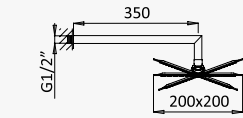

BRUMA AirEcoDrop