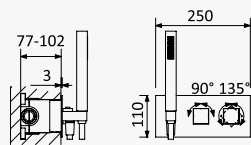

BRUMA AirEcoDrop

Sistema termostático embutido de duche com chuveiro de parede 200x200 mm em ABS e kit de chuveiro mão

Thermostatic concealed shower set with ABS shower head 200x200 mm and handshower set

Sistema de ducha termostático empotrado con alcachofa de ducha 200x200 mm em ABS y set de ducha de mano

← 200x200 →

Cromado / Chrome	185 590 2CR
Night Sky	185 590 2NS
Pure White	185 590 2PW
Morning Mist	185 590 2MM
Sunrise	185 590 2SR
Sunset	185 590 2SS

INT 630 1NO

Opção: Chuveiro fixo de tecto 200x200 mm em ABS e braço 100 mm

Option: ABS shower head 200x200 mm with ceiling shower arm 100 mm

Opción: Alcachofa de ducha 200x200 mm em ABS con brazo de techo 100 mm

← 200x200 →

Cromado / Chrome	185 562 2CR
Night Sky	185 562 2NS
Pure White	185 562 2PW
Morning Mist	185 562 2MM
Sunrise	185 562 2SR
Sunset	185 562 2SS

INT 630 1NO

Sistema embutido de duche termostático com chuveiro de parede 250x250 mm em inox e kit de chuveiro mão Quadra

Thermostatic concealed shower set with inox shower head 250x250 mm and Quadra handshower set

Sistema de ducha termostático empotrado con alcachofa de ducha 250x250 mm em inox y set de ducha de mano Quadra

← 250x250 →

Cromado / Chrome	185 591 2CR
Night Sky	185 591 2NS
Pure White	185 591 2PW
Morning Mist	185 591 2MM
Sunrise	185 591 2SR
Sunset	185 591 2SS

INT 630 1NO

Opção: Chuveiro fixo de tecto 250x250 mm em inox e braço 100 mm

Option: Inox shower head 250x250 mm with ceiling shower arm 100 mm

Opción: Alcachofa de ducha 250x250 mm em inox con brazo de techo 100 mm

← 250x250 →

Cromado / Chrome	185 601 2CR
Night Sky	185 601 2NS
Pure White	185 601 2PW
Morning Mist	185 601 2MM
Sunrise	185 601 2SR
Sunset	185 601 2SS

INT 630 1NO