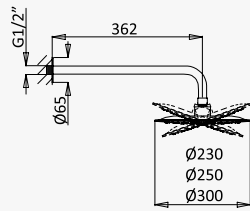

BRUMA AirEcoDrop

Sistema termostático embutido de duche com chuveiro de parede Ø230 mm em ABS e kit de chuveiro mão Elo

Thermostatic concealed shower set with ABS shower head Ø230 mm and Elo handshower set

Sistema de ducha termostático empotrado con alcachofa de ducha Ø230 mm em ABS y set de ducha de mano Elo

Cromado / Chrome	138 590 1CR
Night Sky	138 590 1NS
Pure White	138 590 1PW

INT 630 1NO

Opção: Chuveiro fixo UltraThin com Ø250 mm em inox

Option: UltraThin Inox shower head Ø250 mm

Opción: Alcachofa de ducha UltraThin Ø250 mm em inox

Cromado / Chrome	138 590 2CR
Satinox	138 590 2ST
Night Sky	138 590 2NS
Pure White	138 590 2PW
Morning Mist	138 590 2MM
Sunrise	138 590 2SR
Sunset	138 590 2SS

INT 630 1NO

Opção: Chuveiro fixo UltraThin com Ø300 mm em inox

Option: UltraThin Inox shower head Ø300 mm

Opción: Alcachofa de ducha UltraThin Ø300 mm em inox

Cromado / Chrome	138 590 3CR
Satinox	138 590 3ST
Night Sky	138 590 3NS
Pure White	138 590 3PW
Morning Mist	138 590 3MM
Sunrise	138 590 3SR
Sunset	138 590 3SS

INT 630 1NO