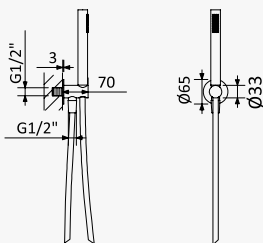

Opção: Chuveiro de mão Body&Soul

Option: Body&Soul handshower

Opción: Ducha de mano Body&Soul

Cromado / Pure White	145 577 1CR