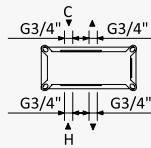

Sistema termostático embutido de duche com chuveiro de tecto (Chuva/Cascata) e chuveiro mão

Thermostatic concealed shower set with overhead shower (Rain/Cascade) and handshower set

Sistema de ducha termostático empotrado con ducha instalación en el techo (Lluvia/Cascada) y set de ducha de mano

← 500x500 →

Cromado / Chrome	138 421 1CR
Satinox	138 421 1ST
Night Sky	138 421 1NS
Pure White	138 421 1PW
Morning Mist	138 421 1MM

INT 630 2NO

Opção: Chuveiro em INOX, de embutir no tecto 500x500 mm (Chuva)

Option: Steel shower head for ceiling installation, 500x500 mm (Rain)

Opción: Rociador de ducha, en INOX, a techo 500x500 mm (Lluvia)

← 500x500 →

Cromado / Chrome	138 422 1CR
Satinox	138 422 1ST
Night Sky	138 422 1NS
Pure White	138 422 1PW
Morning Mist	138 422 1MM

INT 630 1NO

Opção: Chuveiro em INOX, de embutir no tecto 380x380 mm (Chuva)

Option: Steel shower head for ceiling installation, 380x380 mm (Rain)

Opción: Rociador de ducha, en INOX, a techo 380x380 mm (Lluvia)

← 380x380 →

Cromado / Chrome	138 423 1CR
Satinox	138 423 1ST
Night Sky	138 423 1NS
Pure White	138 423 1PW
Morning Mist	138 423 1MM

INT 630 1NO

Opção: Chuveiro em INOX, de embutir no tecto Ø380 mm (Chuva)

Option: Steel shower head for ceiling installation, Ø380 mm (Rain)

Opción: Rociador de ducha, en INOX, a techo Ø380 mm (Lluvia)

← Ø380 →

Cromado / Chrome	138 424 1CR
Satinox	138 424 1ST
Night Sky	138 424 1NS
Pure White	138 424 1PW
Morning Mist	138 424 1MM

INT 630 1NO

38°