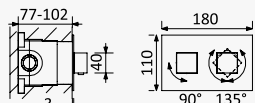

BRUMA AirEcoDrop

Sistema termostático embutido de duche com chuveiro de parede de 200x200 mm em ABS e kit de chuveiro mão

Thermostatic concealed shower set with ABS shower head 200x200 mm and handshower set

Sistema de ducha termostático empotrado con alcachofa de ducha 200x200 mm en ABS y set de ducha de mano

Cromado / Chrome	185 784 2CR
Night Sky	185 784 2NS
Pure White	185 784 2PW
Morning Mist	185 784 2MM
Sunrise	185 784 2SR
Sunset	185 784 2SS

INT 600 2NO

Opção: Chuveiro fixo UltraThin com 250x250 mm em inox

Option: UltraThin Inox shower head 250x250 mm

Opción: Alcachofa de ducha UltraThin 250x250 mm en inox

Cromado / Chrome	185 785 2CR
Night Sky	185 785 2NS
Pure White	185 785 2PW
Morning Mist	185 785 2MM
Sunrise	185 785 2SR
Sunset	185 785 2SS

INT 600 2NO

Sistema termostático embutido de duche com chuveiro de tecto 250x250 mm em Inox e braço 100 mm, kit de chuveiro mão

Thermostatic concealed shower set with Inox shower head 250x250 mm with ceiling shower arm 100 mm and handshower set

Sistema de ducha termostático empotrado con alcachofa de ducha 250x250 mm en Inox brazo de techo 100 mm y set de ducha de mano

Cromado / Chrome	185 563 2CR
Night Sky	185 563 2NS
Pure White	185 563 2PW
Morning Mist	185 563 2MM
Sunrise	185 563 2SR
Sunset	185 563 2SS

INT 600 2NO

Sistema embutido de duche termostático com chuveiro de parede de 250x250 mm em inox e kit de chuveiro mão separado Quadra

Thermostatic concealed shower set with inox shower head 250x250 mm and separate Quadra handshower set

Sistema de ducha termostático empotrado con alcachofa de ducha 250x250 mm en inox y set de ducha de mano separado Quadra

Cromado / Chrome	185 780 2CR
Night Sky	185 780 2NS
Pure White	185 780 2PW
Morning Mist	185 780 2MM
Sunrise	185 780 2SR
Sunset	185 780 2SS

INT 610 1NO

Opção: Chuveiro fixo de tecto 250x250 mm em inox e braço 100 mm

Option: Inox shower head 250x250 mm with ceiling shower arm 100 mm

Opción: Alcachofa de ducha 250x250 mm en inox con brazo de techo 100 mm

Cromado / Chrome	185 560 2CR
Night Sky	185 560 2NS
Pure White	185 560 2PW
Morning Mist	185 560 2MM
Sunrise	185 560 2SR
Sunset	185 560 2SS

INT 610 1NO