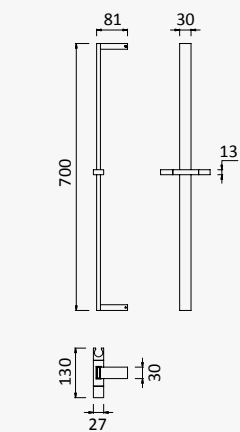

Misturadora termostática de banheira

Thermostatic bath/shower mixer

Termostato para baño y ducha

Cromado / Chrome	185 080 2CR
Night Sky	185 080 2NS
Pure White	185 080 2PW