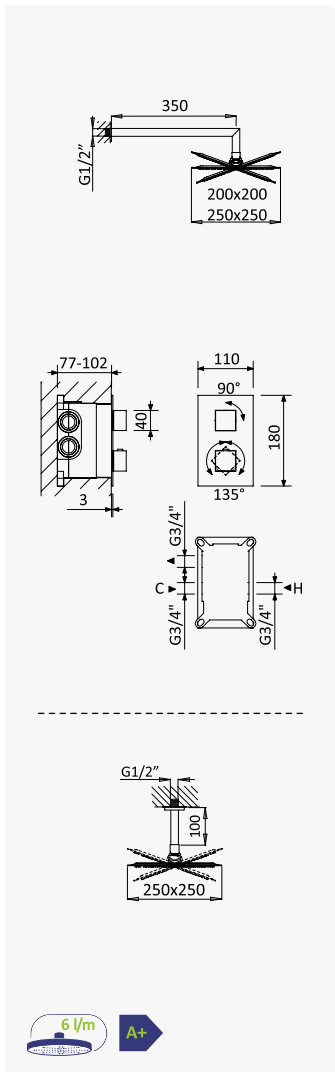

Misturadora termostática embutida com bica de banheira e chuveiro de mão Quadra

Thermostatic concealed mixer with bath spout and handshower set Quadra

Mezclador termostático empotrable con caño de bañera y set de ducha de mano Quadra

Cromado / Chrome	185 461 2CR
Night Sky	185 461 2NS
Pure White	185 461 2PW
Morning Mist	185 461 2MM
Sunrise	185 461 2SR
Sunset	185 461 2SS

INT 640 1NO

Misturadora termostática embutida de 3 saídas, com bica de banheira e chuveiro de mão Quadra

Thermostatic concealed 3 outlets mixer, with bath spout and handshower set Quadra

Mezclador termostático empotrable de 3 salidas con caño de bañera y set de ducha de mano Quadra

Cromado / Chrome	185 471 2CR
Night Sky	185 471 2NS
Pure White	185 471 2PW
Morning Mist	185 471 2MM
Sunrise	185 471 2SR
Sunset	185 471 2SS

INT 640 2NO

Sistema embutido de duche termostático com chuveiro de parede 200x200 mm em ABS

Thermostatic concealed shower set with ABS shower head 200x200 mm

Sistema de ducha termostático empotrado con alcachofa de ducha 200x200 mm em ABS

Cromado / Chrome	185 781 2CR
Night Sky	185 781 2NS
Pure White	185 781 2PW
Morning Mist	185 781 2MM
Sunrise	185 781 2SR
Sunset	185 781 2SS

INT 600 1NO

Opção: Chuveiro fixo UltraThin com 250 x 250 mm em inox

Option: UltraThin Inox shower head 250 x 250 mm

Opción: Alcachofa de ducha UltraThin 250 x 250 mm em inox

Cromado / Chrome	185 782 2CR
Night Sky	185 782 2NS
Pure White	185 782 2PW
Morning Mist	185 782 2MM
Sunrise	185 782 2SR
Sunset	185 782 2SS

INT 600 1NO

Sistema embutido de duche termostático com chuveiro de tecto 250x250 mm em Inox e braço 100 mm

Thermostatic concealed shower set with Inox shower head 250x250 mm with ceiling shower arm 100 mm

Sistema de ducha termostático empotrado con alcachofa de ducha 250x250 mm em Inox, braço de tecto 100 mm

Cromado / Chrome	185 561 2CR
Night Sky	185 561 2NS
Pure White	185 561 2PW
Morning Mist	185 561 2MM
Sunrise	185 561 2SR
Sunset	185 561 2SS

INT 600 1NO