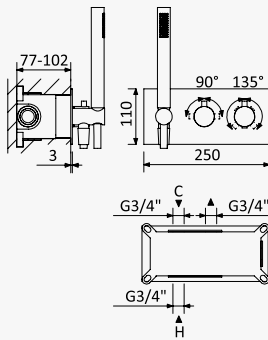

BRUMA AirEcoDrop

Sistema termostático embutido de duche com chuveiro de parede Ø230 mm em ABS e kit de chuveiro mão Elo

Thermostatic concealed shower set with ABS shower head Ø230 mm and Elo handshower set

Sistema de ducha termostático empotrado con alcachofa de ducha Ø230 mm em ABS y set de ducha de mano Elo

Cromado / Chrome	138 590 1CR
Night Sky	138 590 1NS
Pure White	138 590 1PW

INT 630 1NO

Opção: Chuveiro fixo UltraThin com Ø250 mm em inox

Option: UltraThin Inox shower head Ø250 mm

Opción: Alcachofa de ducha UltraThin Ø250 mm em inox

Cromado / Chrome	138 590 2CR
Satinox	138 590 2ST
Night Sky	138 590 2NS
Pure White	138 590 2PW
Morning Mist	138 590 2MM
Sunrise	138 590 2SR
Sunset	138 590 2SS

INT 630 1NO

Opção: Chuveiro fixo UltraThin com Ø300 mm em inox

Option: UltraThin Inox shower head Ø300 mm

Opción: Alcachofa de ducha UltraThin Ø300 mm em inox

Cromado / Chrome	138 590 3CR
Satinox	138 590 3ST
Night Sky	138 590 3NS
Pure White	138 590 3PW
Morning Mist	138 590 3MM
Sunrise	138 590 3SR
Sunset	138 590 3SS

INT 630 1NO

BRUMA AirEcoDrop