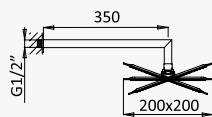

- Cromado / Chrome 185 370 2CR
- Night Sky 185 370 2NS
- Pure White 185 370 2PW
- Morning Mist 185 370 2MM
- Sunrise 185 370 2SR
- Sunset 185 370 2SS

INT 630 2NO

BRUMA AirEcoDrop

BRUMA AirEcoDrop

Sistema termostático embutido de banheira com chuveiro de parede 250x250 mm, chuveiro mão Quadra e válvula com bica de enchimento para banheira