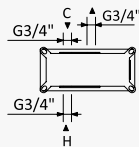

BRUMA AirEcoDrop