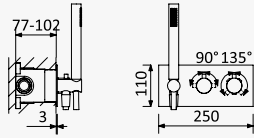

Sistema termostático embutido de duche com chuveiro de tecto (Chuva/Cascata) e chuveiro mão

Thermostatic concealed shower set with overhead shower (Rain/Cascade) and handshower set

Sistema de ducha termostático empotrado con ducha instalación en el techo (Lluvia/Cascada) y set de ducha de mano

← 500x500 →

Cromado / Chrome	138 421 1CR
Satinox	138 421 1ST
Night Sky	138 421 1NS
Pure White	138 421 1PW
Morning Mist	138 421 1MM

INT 630 2NO

Opção: Chuveiro em INOX, de embutir no tecto 500x500 mm (Chuva)

Option: Steel shower head for ceiling installation, 500x500 mm (Rain)

Opción: Rociador de ducha, en INOX, a techo 500x500 mm (Lluvia)

← 500x500 →

Cromado / Chrome	138 422 1CR
Satinox	138 422 1ST
Night Sky	138 422 1NS
Pure White	138 422 1PW
Morning Mist	138 422 1MM

INT 630 1NO

Opção: Chuveiro em INOX, de embutir no tecto 380x380 mm (Chuva)

Option: Steel shower head for ceiling installation, 380x380 mm (Rain)

Opción: Rociador de ducha, en INOX, a techo 380x380 mm (Lluvia)

← 380x380 →

Cromado / Chrome	138 423 1CR
Satinox	138 423 1ST
Night Sky	138 423 1NS
Pure White	138 423 1PW
Morning Mist	138 423 1MM

INT 630 1NO

Opção: Chuveiro em INOX, de embutir no tecto Ø380 mm (Chuva)

Option: Steel shower head for ceiling installation, Ø380 mm (Rain)

Opción: Rociador de ducha, en INOX, a techo Ø380 mm (Lluvia)

← Ø380 →

Cromado / Chrome	138 424 1CR
Satinox	138 424 1ST
Night Sky	138 424 1NS
Pure White	138 424 1PW
Morning Mist	138 424 1MM

INT 630 1NO

38°