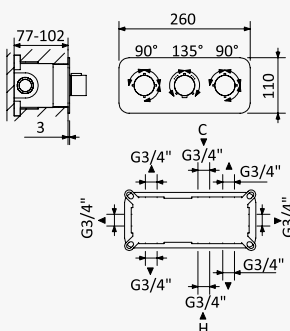

# HydroTherm 38°

**Termostáticas | Thermostats | Termostáticas**

21\_22

**Misturadora termostática embutida horizontal, com 2 saídas**
*Concealed thermostatic mixer horizontal, with 2 outlets*
*Mezclador termostático empotrable horizontal, con 2 salidas*