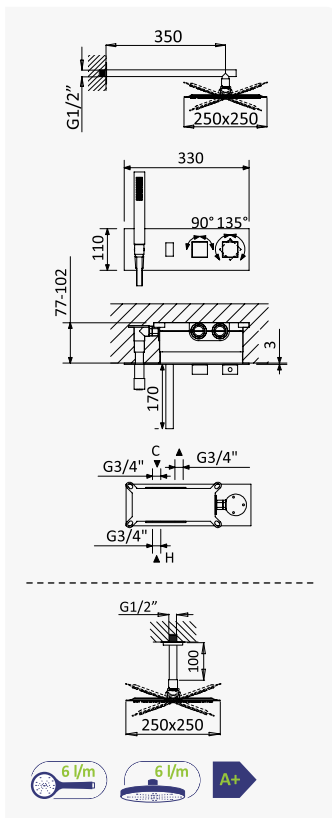

BRUMA AirEcoDrop

Sistema termostático embutido de banheira com chuveiro de parede de 250x250 mm, kit de chuveiro mão Quadra e bica de banheira

Thermostatic concealed bath-shower set with shower head 250x250 mm, Quadra handshower set and bath spout

Sistema de baño y ducha termostático empotrado con alcachofa de ducha 250x250 mm, set de ducha de mano Quadra y caño de bañera

Cromado / Chrome	185 311 2CR
Night Sky	185 311 2NS
Pure White	185 311 2PW
Morning Mist	185 311 2MM
Sunrise	185 311 2SR
Sunset	185 311 2SS

INT 640 2NO

Opção: Chuveiro fixo de tecto 250x250 mm em inox e braço 100 mm

Option: Inox shower head 250x250 mm with ceiling shower arm 100 mm

Opción: Alcachofa de ducha 250x250 mm en inox con brazo de techo 100 mm

Cromado / Chrome	185 341 2CR
Night Sky	185 341 2NS
Pure White	185 341 2PW
Morning Mist	185 341 2MM
Sunrise	185 341 2SR
Sunset	185 341 2SS

INT 640 2NO

38°