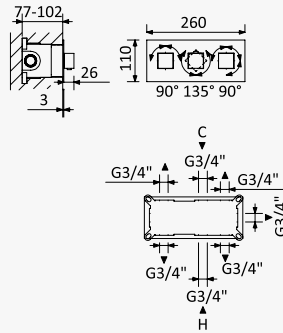

Misturadora termostática embutida, com 4 saídas

Concealed thermostatic mixer, with 4 outlets

Mezclador termostático empotrable, con 4 salidas

Cromado / Chrome	185 140 1CR
Night Sky	185 140 1NS
Pure White	185 140 1PW
Morning Mist	185 140 1MM
Sunrise	185 140 1SR
Sunset	185 140 1SS

Misturadora termostática embutida, com 5 saídas

Concealed thermostatic mixer, with 5 outlets

Mezclador termostático empotrable, con 5 salidas

Cromado / Chrome	185 150 1CR
Night Sky	185 150 1NS
Pure White	185 150 1PW
Morning Mist	185 150 1MM
Sunrise	185 150 1SR
Sunset	185 150 1SS

Misturadora termostática embutida, com 6 saídas

Concealed thermostatic mixer, with 6 outlets

Mezclador termostático empotrable, con 6 salidas

Cromado / Chrome	185 160 1CR
Night Sky	185 160 1NS
Pure White	185 160 1PW
Morning Mist	185 160 1MM
Sunrise	185 160 1SR
Sunset	185 160 1SS

Misturadora termostática embutida de 2 saídas, com chuveiro de mão Quadra

Thermostatic concealed 2 outlets mixer, with handshower set Quadra

Mezclador termostático empotrable de 2 salidas, con set de ducha de mano Quadra

Cromado / Chrome	185 441 2CR
Night Sky	185 441 2NS
Pure White	185 441 2PW
Morning Mist	185 441 2MM
Sunrise	185 441 2SR
Sunset	185 441 2SS

Misturadora termostática embutida de 3 saídas, com chuveiro de mão Quadra

Thermostatic concealed 3 outlets mixer, with handshower set Quadra

Mezclador termostático empotrable de 3 salidas, con set de ducha de mano Quadra

Cromado / Chrome	185 451 2CR
Night Sky	185 451 2NS
Pure White	185 451 2PW
Morning Mist	185 451 2MM
Sunrise	185 451 2SR
Sunset	185 451 2SS

38°