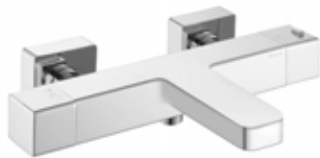

Misturadora termostática de banheira

Thermostatic bath/shower mixer

Termostato para baño y ducha

Cromado / Chrome	185 080 2CR
Night Sky	185 080 2NS
Pure White	185 080 2PW