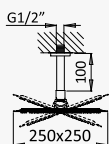

BRUMA AirEcoDrop

BRUMA AirEcoDrop