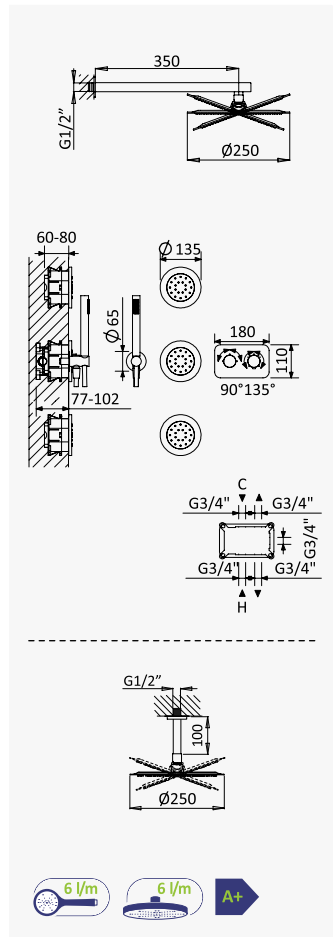

BRUMA AirEcoDrop

Sistema embutido de duche termostático com chuveiro de parede Ø250 mm em inox, 3 jets FlowR e kit de chuveiro mão separado Elo

Thermostatic concealed shower set with inox shower head Ø250 mm, 3 FlowR jets and separate handshower set Elo

Sistema de ducha termostático empotrado con alcachofa de ducha Ø250 mm en inox, 3 jets FlowR y set de ducha de mano separado Elo

Cromado / Chrome 184 610 2CR
Night Sky 184 610 2NS

Opção: Chuveiro fixo de tecto Ø250 mm em inox e braço 100 mm

Option: Inox shower head Ø250 mm with ceiling shower arm 100 mm

Opción: Alcachofa de ducha Ø250 mm en inox con brazo de techo 100 mm

Cromado / Chrome 184 620 2CR
Night Sky 184 620 2NS

BRUMA AirEcoDrop