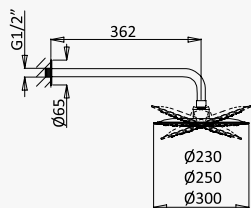

BRUMA AirEcoDrop