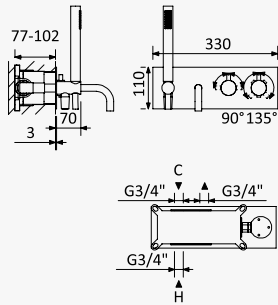

BRUMA AirEcoDrop

Misturadora termostática embutida com bica de banheira e chuveiro de mão Elo

Thermostatic concealed mixer with bath spout and handshower set Elo
Mezclador termostático empotrable con caño de bañera y set de ducha de mano Elo

Cromado / Chrome	138 460 1CR
Satinox	138 460 1ST
Night Sky	138 460 1NS
Pure White	138 460 1PW
Morning Mist	138 460 1MM
Sunrise	138 460 1SR
Sunset	138 460 1SS

Misturadora termostática embutida de 3 saídas, com bica de banheira e chuveiro de mão Elo

Thermostatic concealed 3 outlets mixer, with bath spout and handshower set Elo
Mezclador termostático empotrable de 3 salidas con caño de bañera y set de ducha de mano Elo

Cromado / Chrome	138 470 1CR
Satinox	138 470 1ST
Night Sky	138 470 1NS
Pure White	138 470 1PW
Morning Mist	138 470 1MM
Sunrise	138 470 1SR
Sunset	138 470 1SS

Sistema embutido de duche termostático com chuveiro de parede Ø230 mm em ABS

Thermostatic concealed shower set with ABS shower head Ø230 mm
Sistema de ducha termostático empotrado con alcachofa de ducha Ø230 mm em ABS

Cromado / Chrome	138 780 1CR
Night Sky	138 780 1NS
Pure White	138 780 1PW

← Ø230 →

Opção: Chuveiro fixo UltraThin com Ø250 mm em inox

Option: UltraThin Inox shower head Ø250 mm

Opción: Alcachofa de ducha UltraThin Ø250 mm em inox

Cromado / Chrome	138 780 5CR
Satinox	138 780 5ST
Night Sky	138 780 5NS
Pure White	138 780 5PW
Morning Mist	138 780 5MM
Sunrise	138 780 5SR
Sunset	138 780 5SS

← Ø250 →

Sistema embutido de duche termostático com chuveiro de tecto Ø230 mm em ABS e braço 100 mm

Thermostatic concealed shower set with ABS shower head Ø230 mm with ceiling shower arm 100 mm

Sistema de ducha termostático empotrado con alcachofa de ducha Ø230 mm em ABS, braço de techo 100 mm

Cromado / Chrome	138 561 1CR
Night Sky	138 561 1NS
Pure White	138 561 1PW

← Ø250 →