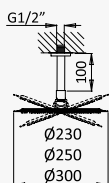

Sistema termostático embutido de duche com chuveiro de parede Ø230 mm em ABS e kit de chuveiro mão Elo

Thermostatic concealed shower set with ABS shower head Ø230 mm and Elo handshower set

Sistema de ducha termostático empotrado con alcachofa de ducha Ø230 mm em ABS y set de ducha de mano Elo

- Cromado / Chrome 138 780 2CR
- Night Sky 138 780 2NS
- Pure White 138 780 2PW

INT 600 2NO

Opção: Chuveiro fixo UltraThin com Ø250 mm em inox

Option: UltraThin Inox shower head Ø250 mm

Opción: Alcachofa de ducha UltraThin Ø250 mm em inox

- Cromado / Chrome 138 780 4CR
- Satinox 138 780 4ST
- Night Sky 138 780 4NS
- Pure White 138 780 4PW
- Morning Mist 138 780 4MM
- Sunrise 138 780 4SR
- Sunset 138 780 4SS

INT 600 2NO

Opção: Chuveiro fixo UltraThin com Ø300 mm em inox

Option: UltraThin Inox shower head Ø300 mm

Opción: Alcachofa de ducha UltraThin Ø300 mm em inox

- Cromado / Chrome 138 780 6CR
- Satinox 138 780 6ST
- Night Sky 138 780 6NS
- Pure White 138 780 6PW
- Morning Mist 138 780 6MM
- Sunrise 138 780 6SR
- Sunset 138 780 6SS

INT 600 2NO

Sistema termostático embutido de duche com chuveiro de tecto Ø230 mm em ABS e braço 100 mm, kit de chuveiro mão Elo

Thermostatic concealed shower set with ABS shower head Ø230 mm with ceiling shower arm 100 mm, Elo handshower set

Sistema de ducha termostático empotrado con alcachofa de ducha Ø230 mm em ABS braço de tecto 100 mm y set de ducha de mano Elo

- Cromado / Chrome 138 560 3CR
- Night Sky 138 560 3NS
- Pure White 138 560 3PW

INT 600 2NO

Opção: Chuveiro fixo UltraThin com Ø250 mm em inox

Option: UltraThin Inox shower head Ø250 mm

Opción: Alcachofa de ducha UltraThin Ø250 mm em inox

- Cromado / Chrome 138 560 4CR
- Satinox 138 560 4ST
- Night Sky 138 560 4NS
- Pure White 138 560 4PW
- Morning Mist 138 560 4MM
- Sunrise 138 560 4SR
- Sunset 138 560 4SS

INT 600 2NO

Opção: Chuveiro fixo UltraThin com Ø300 mm em inox

Option: UltraThin Inox shower head Ø300 mm

Opción: Alcachofa de ducha UltraThin Ø300 mm em inox

- Cromado / Chrome 138 560 6CR
- Satinox 138 560 6ST
- Night Sky 138 560 6NS
- Pure White 138 560 6PW
- Morning Mist 138 560 6MM
- Sunrise 138 560 6SR
- Sunset 138 560 6SS

INT 600 2NO