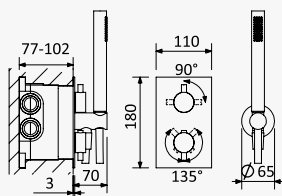

BRUMA AirEcoDrop