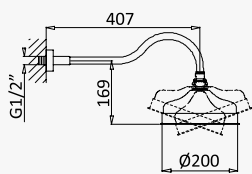

Sistema termostático embutido de banheira com chuveiro de parede de Ø200 mm em latão, kit de chuveiro mão e bica de banheira

Thermostatic concealed bath/shower set with brass shower head Ø200 mm, handshower set and wall spout

Sistema de baño y ducha termostático empotrado con alcachofa de ducha Ø200 mm en latón, set de ducha de mano y caño mural

Cromado / Chrome	180 780 3CR
Night Sky	180 780 3NS
Latão Envelhecido / Old Brass / Latón Viejo	180 780 3LE
Ouro 24kt / Gold 24kt / Oro 24kt	180 780 3OR

INT 600 3NO

38°