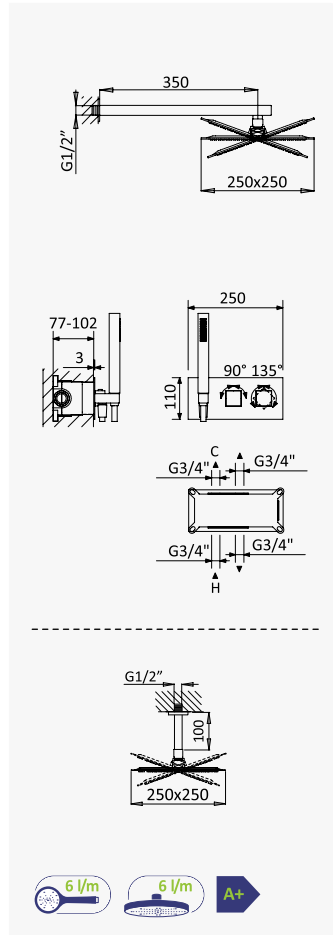

BRUMA AirEcoDrop