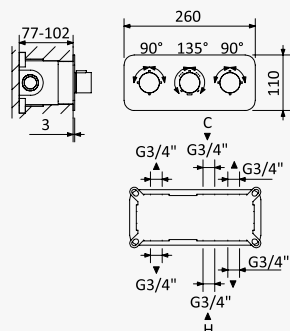

# HydroTherm 38°

**Termostáticas | Thermostats | Termostáticas**

21\_22

**Misturadora termostática embutida horizontal, com 2 saídas**
*Concealed thermostatic mixer horizontal, with 2 outlets*
*Mezclador termostático empotrable horizontal, con 2 salidas*