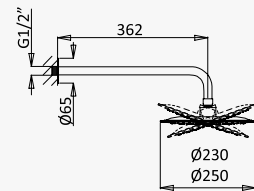

Cromado / Chrome	138 450 1CR
Satinox	138 450 1ST
Night Sky	138 450 1NS
Pure White	138 450 1PW
Morning Mist	138 450 1MM
Sunrise	138 450 1SR
Sunset	138 450 1SS

38°

BRUMA AirEcoDrop

Misturadora termostática embutida com bica de banheira e chuveiro de mão Elo