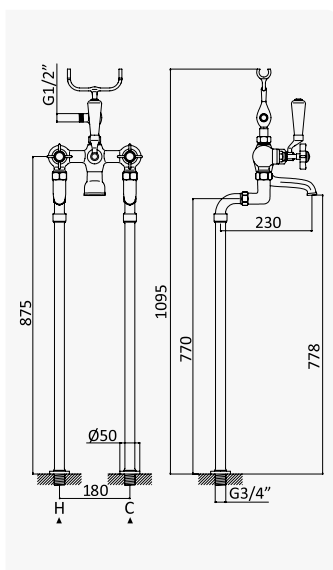

Misturadora de banheira e duche Imperial, montagem ao chão

Imperial Bath/shower mixer, floor-mounted

Batería para baño y ducha Imperial, con toma a suelo

Cromado / Chrome	117 070 OCR
Night Sky	117 070 ONS
Latão Envelhecido / Old Brass / Latón Viejo	117 070 OLE
Ouro 24kt / Gold 24kt / Oro 24kt	117 070 OOR