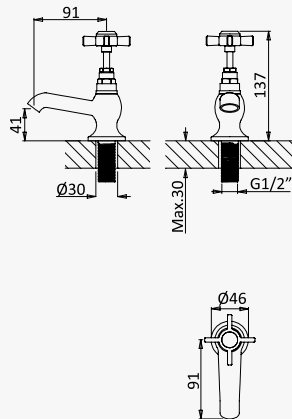

Torneira de lavatório - Fria

Basin pillar tap - Cold

Grifo de una agua - Fría

Cromado / Chrome	117 380 OCR
Night Sky	117 380 ONS
Latão Envelhecido / Old Brass / Latón Viejo	117 380 OLE
Ouro 24kt / Gold 24kt / Oro 24kt	117 380 OOR

Torneira de lavatório - Quente

Basin pillar tap - Hot

Grifo de una agua - Caliente

Cromado / Chrome	117 370 OCR
Night Sky	117 370 ONS
Latão Envelhecido / Old Brass / Latón Viejo	117 370 OLE
Ouro 24kt / Gold 24kt / Oro 24kt	117 370 OOR

Torneiras de lavatório fria/quente - (1 par)

Basin pillar taps - Hot and Cold (1 pair)

Grifos de una agua para lavabo - caliente/fría (1 par)

Cromado / Chrome	117 390 OCR
Night Sky	117 390 ONS
Latão Envelhecido / Old Brass / Latón Viejo	117 390 OLE
Ouro 24kt / Gold 24kt / Oro 24kt	117 390 OOR

Torneira de lavatório, bica giratória

Basin pillar tap, swivel spout

Grifo de una agua, caño giratorio