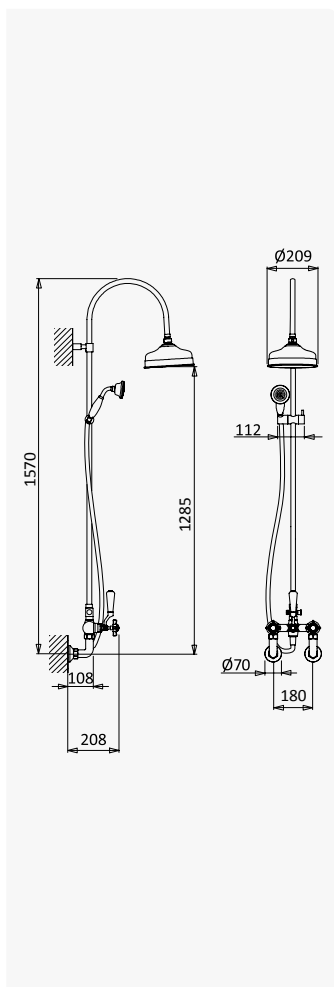

Sistema de duche com braço fixo, chuveiro de Ø200mm em latão e rampa de duche, Imperial

Shower system for wall mounting with fixed brass head shower Ø200mm and shower rail, Imperial

Sistema de ducha con brazo para ducha de Ø200mm en latón, fija en altura y barra de ducha, Imperial

Cromado / Chrome	117 275 1CR
Night Sky	117 275 1NS
Latão Envelhecido / Old Brass / Latón Viejo	117 275 1LE
Ouro 24kt / Gold 24kt / Oro 24kt	117 275 1OR