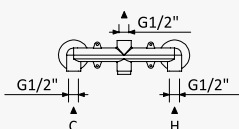

Sistema embutido de duche, chuveiro de parede Ø200 mm, em latão

Concealed shower set, with brass shower head Ø200 mm

Sistema de ducha empotrado, con alcachofa de ducha Ø200 mm, en latón

Cromado / Chrome	117 760 OCR
Night Sky	117 760 ONS
Latão Envelhecido / Old Brass / Latón Viejo	117 760 OLE
Ouro 24kt / Gold 24kt / Oro 24kt	117 760 OOR

INT 150 2NO

Sistema embutido de duche com chuveiro de parede Ø200 mm e kit de chuveiro mão Elite

Concealed shower set with shower head Ø200 mm and Elite handshower set

Sistema de ducha empotrado con alcachofa de ducha Ø200 mm y set de ducha de mano Elite

Cromado / Chrome	117 760 1CR
Night Sky	117 760 1NS
Latão Envelhecido / Old Brass / Latón Viejo	117 760 1LE
Ouro 24kt / Gold 24kt / Oro 24kt	117 760 1OR

INT 250 7NO

IM