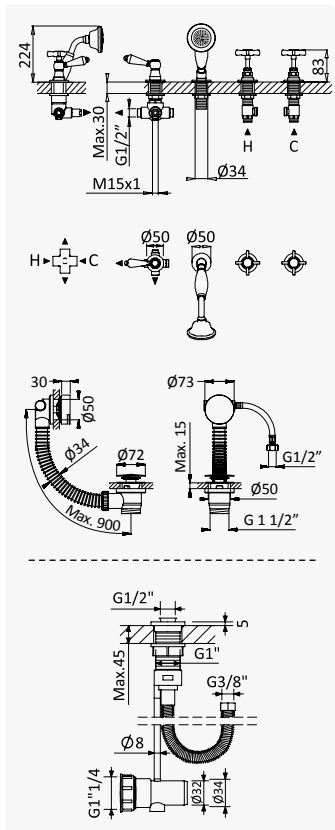

Sistema de escoamento com ligação para descarga - Elo

Integrated outlet for splash water - Elo

Sumidero y conexión al desagüe - Elo

Cromado / Chrome	161 003 OCR
Night Sky	161 003 ONS
Latão Envelhecido / Old Brass / Latón Viejo	161 003 OLE
Ouro 24kt / Gold 24kt / Oro 24kt	161 003 OOR