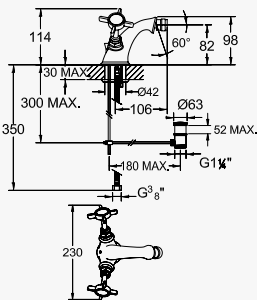

Monobloco de bidé, com válvula automática

Bidet mixer, with pop-up waste set

Monoblock de bidé, con vaciador automático

Cromado / Chrome	117 022 OCR
Night Sky	117 022 ONS
Latão Envelhecido / Old Brass / Latón Viejo	117 022 OLE
Ouro 24kt / Gold 24kt / Oro 24kt	117 022 OOR

Misturadora de bidé 3 furos, montagem à bancada, com válvula automática

Deck-mounted, 3 hole bidet mixer, with pop-up waste set

Bateria de bidé, con vaciador automático

Cromado / Chrome	117 062 OCR
Night Sky	117 062 ONS
Latão Envelhecido / Old Brass / Latón Viejo	117 062 OLE
Ouro 24kt / Gold 24kt / Oro 24kt	117 062 OOR