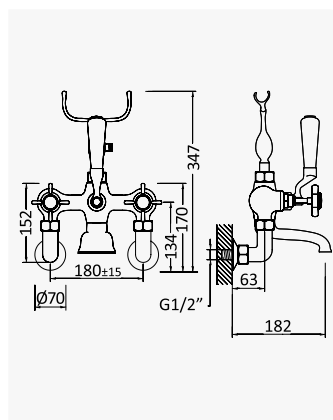

Misturadora de banheira Imperial

Imperial bath/shower mixer

Batería para baño y ducha Imperial

Cromado / Chrome	117 030 OCR
Night Sky	117 030 ONS
Latão Envelhecido / Old Brass / Latón Viejo	117 030 OLE
Ouro 24kt / Gold 24kt / Oro 24kt	117 030 OOR

IM