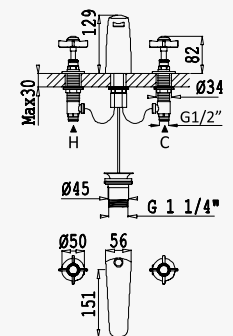

Misturadora de lavatório 3 furos, montagem à bancada, com válvula automática

Deck-mounted, 3 hole basin mixer, with pop-up waste set

Bateria de lavabo, con vaciador automático

Cromado / Chrome	117 332 OCR
Night Sky	117 332 ONS
Latão Envelhecido / Old Brass / Latón Viejo	117 332 OLE
Ouro 24kt / Gold 24kt / Oro 24kt	117 332 OOR