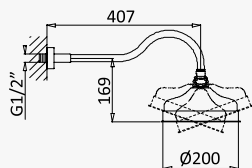

Sistema embutido de duche, com chuveiro de parede Ø200 mm e kit de chuveiro mão Elite separado

Concealed shower set with shower head Ø200 mm and separate Elite handshower set

Sistema de ducha empotrado, con alcachofa de ducha Ø200 mm y set de ducha de mano Elite separado

Cromado / Chrome	117 790 1CR
Night Sky	117 790 1NS
Latão Envelhecido / Old Brass / Latón Viejo	117 790 1LE
Ouro 24kt / Gold 24kt / Oro 24kt	117 790 1OR

INT 250 5NO

IM

Sistema embutido de duche termostático, com chuveiro de parede Ø200 mm e kit de chuveiro mão Elite

Thermostatic concealed shower set, with shower head Ø200 mm and Elite handshower set

Sistema de ducha termostático empotrado, con ducha mural Ø200 mm y set de ducha de mano Elite

Cromado / Chrome	180 780 2CR
Night Sky	180 780 2NS
Latão Envelhecido / Old Brass / Latón Viejo	180 780 2LE
Ouro 24kt / Gold 24kt / Oro 24kt	180 780 2OR

INT 600 2NO