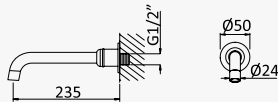

Misturadora de 2 furos, montagem à bancada, bica à parede de lavatório

2 hole deck-mounted mixer, with wall basin spout

Mezclador bimando de repisa de 2 orificios, con caño de lavabo mural

Cromado / Chrome	117 220 3CR
Night Sky	117 220 3NS
Latão Envelhecido / Old Brass / Latón Viejo	117 220 3LE
Ouro 24kt / Gold 24kt / Oro 24kt	117 220 3OR

Opção: Com válvula clic-clac 1 1/4" - Elo

Option: With push-open pop-up waste set 1 1/4" - Elo

Opción: Con desagüe clic-clac 1 1/4" - Elo

Cromado / Chrome	117 221 3CR
Night Sky	117 221 3NS
Latão Envelhecido / Old Brass / Latón Viejo	117 221 3LE
Ouro 24kt / Gold 24kt / Oro 24kt	117 221 3OR

IM