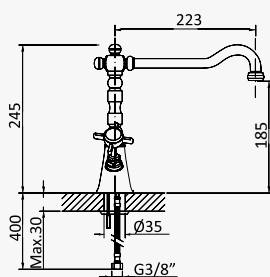

Monobloco de lavatório, bica giratória

Basin mixer, swivel spout

Monoblock de lavabo, caño giratorio

Cromado / Chrome	117 710 OCR
Night Sky	117 710 ONS
Latão Envelhecido / Old Brass / Latón Viejo	117 710 OLE
Ouro 24kt / Gold 24kt / Oro 24kt	117 710 OOR

Opção: Com válvula clic-clac 1 1/4" - Elo

Option: With push-open pop-up waste set 1 1/4" - Elo

Opción: Con desagüe clic-clac 1 1/4" - Elo

Cromado / Chrome	117 711 OCR
Night Sky	117 711 ONS
Latão Envelhecido / Old Brass / Latón Viejo	117 711 OLE
Ouro 24kt / Gold 24kt / Oro 24kt	117 711 OOR