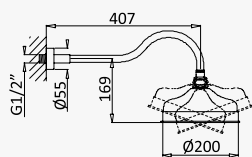

Sistema embutido de duche, chuveiro de parede Ø200 mm, em latão

Concealed shower set, with brass shower head Ø200 mm

Sistema de ducha empotrado, con alcachofa de ducha Ø200 mm, en latón

Cromado / Chrome	117 760 OCR
Night Sky	117 760 ONS
Latão Envelhecido / Old Brass / Latón Viejo	117 760 OLE
Ouro 24kt / Gold 24kt / Oro 24kt	117 760 OOR

INT 150 2NO

Sistema embutido de duche com chuveiro de parede Ø200 mm e kit de chuveiro mão Elite

Concealed shower set with shower head Ø200 mm and Elite handshower set

Sistema de ducha empotrado con alcachofa de ducha Ø200 mm y set de ducha de mano Elite

Cromado / Chrome	117 760 1CR
Night Sky	117 760 1NS
Latão Envelhecido / Old Brass / Latón Viejo	117 760 1LE
Ouro 24kt / Gold 24kt / Oro 24kt	117 760 1OR

INT 250 7NO

IM