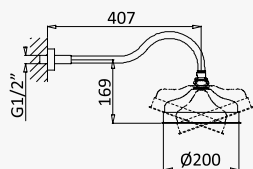

Sistema embutido de banheira, com chuveiro de parede Ø200 mm, kit de chuveiro mão e bica de banheira

Concealed bath/shower set, with shower head Ø200 mm, handshower set and wall spout

Sistema para baño y ducha empotrado, con alcachofa de ducha Ø200 mm, set de ducha de mano y caño mural

Cromado / Chrome	117 770 1CR
Night Sky	117 770 1NS
Latão Envelhecido / Old Brass / Latón Viejo	117 770 1LE
Ouro 24kt / Gold 24kt / Oro 24kt	117 770 1OR

INT 250 8NO

Conjunto de duche com curva de saída, bicha 175 cm e chuveiro de mão Elite

Shower set with outlet elbow, hose 175 cm and Elite handshower

Conjunto de ducha con codo de salida, flexo 175 cm y ducha de mano Elite

Cromado / Chrome	145 573 3CR
Night Sky	145 573 3NS
Latão Envelhecido / Old Brass / Latón Viejo	145 573 3LE
Ouro 24kt / Gold 24kt / Oro 24kt	145 573 3OR

Chuveiro fixo de parede Ø200 mm em latão, com rótula e braço 400 mm

Brass shower head Ø200 mm, with shower arm 400 mm

Alcachofa de ducha Ø200 mm en latón, con brazo mural 400 mm

Cromado / Chrome	145 522 4CR
Night Sky	145 522 4NS
Latão Envelhecido / Old Brass / Latón Viejo	145 522 4LE
Ouro 24kt / Gold 24kt / Oro 24kt	145 522 4OR

IM