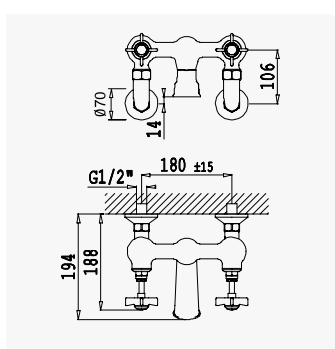

Sistema de escoamento com ligação para descarga - Elo

Integrated outlet for splash water - Elo

Sumidero y conexión al desagüe - Elo

Cromado / Chrome	161 003 OCR
Night Sky	161 003 ONS
Latão Envelhecido / Old Brass / Latón Viejo	161 003 OLE
Ouro 24kt / Gold 24kt / Oro 24kt	161 003 OOR