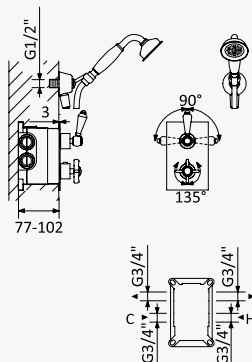

Sistema embutido de duche termostático, com chuveiro de parede Ø200 mm e kit de chuveiro mão Elite

Thermostatic concealed shower set, with shower head Ø200 mm and Elite handshower set

Sistema de ducha termostático empotrado, con ducha mural Ø200 mm y set de ducha de mano Elite

Cromado / Chrome	180 780 2CR
Night Sky	180 780 2NS
Latão Envelhecido / Old Brass / Latón Viejo	180 780 2LE
Ouro 24kt / Gold 24kt / Oro 24kt	180 780 2OR

INT 600 2NO