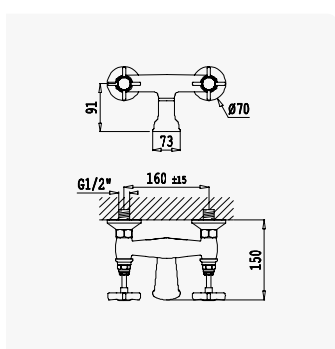

Sistema de banheira, montagem à bancada, com chuveiro mão Elite e válvula com bica de enchimento para banheira

Deck-mounted bath-shower set, with Elite handshower and bath filler with waste and overflow

Sistema para baño y ducha de repisa, con ducha de mano Elite y sistema de llenado y vaciado para bañeras

Cromado / Chrome	117 521 1CR
Night Sky	117 521 1NS
Latão Envelhecido / Old Brass / Latón Viejo	117 521 1LE
Ouro 24kt / Gold 24kt / Oro 24kt	117 521 1OR

Sistema de escoamento com ligação para descarga - Elo

Integrated outlet for splash water - Elo

Sumidero y conexión al desagüe - Elo

Cromado / Chrome	161 003 0CR
Night Sky	161 003 0NS
Latão Envelhecido / Old Brass / Latón Viejo	161 003 0LE
Ouro 24kt / Gold 24kt / Oro 24kt	161 003 0OR

Misturadora de banheira à parede, 3 furos

3 hole bath filler mixer

Batería de baño mural

Cromado / Chrome	117 740 0CR
Night Sky	117 740 0NS
Latão Envelhecido / Old Brass / Latón Viejo	117 740 0LE
Ouro 24kt / Gold 24kt / Oro 24kt	117 740 0OR

INT 150 3NO

Misturadora de banheira à parede, Imperial

Imperial wall mounted bath filler mixer

Batería de baño mural, Imperial

Cromado / Chrome	117 750 0CR
Night Sky	117 750 0NS
Latão Envelhecido / Old Brass / Latón Viejo	117 750 0LE
Ouro 24kt / Gold 24kt / Oro 24kt	117 750 0OR

Misturadora de banheira à parede, 1953

1953 wall mounted bath filler mixer

Batería de baño mural, 1953

Cromado / Chrome	117 753 0CR
Night Sky	117 753 0NS
Latão Envelhecido / Old Brass / Latón Viejo	117 753 0LE
Ouro 24kt / Gold 24kt / Oro 24kt	117 753 0OR

IM