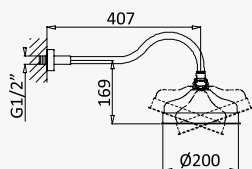

Sistema embutido de duche, com chuveiro de parede Ø200 mm e kit de chuveiro mão Elite separado

Concealed shower set with shower head Ø200 mm and separate Elite handshower set

Sistema de ducha empotrado, con alcachofa de ducha Ø200 mm y set de ducha de mano Elite separado

Cromado / Chrome	117 790 1CR
Night Sky	117 790 1NS
Latão Envelhecido / Old Brass / Latón Viejo	117 790 1LE
Ouro 24kt / Gold 24kt / Oro 24kt	117 790 1OR

INT 250 5NO

IM

Sistema embutido de duche termostático, com chuveiro de parede Ø200 mm e kit de chuveiro mão Elite

Thermostatic concealed shower set, with shower head Ø200 mm and Elite handshower set

Sistema de ducha termostático empotrado, con ducha mural Ø200 mm y set de ducha de mano Elite

Cromado / Chrome	180 780 2CR
Night Sky	180 780 2NS
Latão Envelhecido / Old Brass / Latón Viejo	180 780 2LE
Ouro 24kt / Gold 24kt / Oro 24kt	180 780 2OR

INT 600 2NO