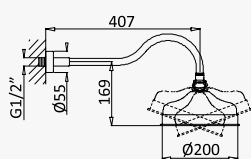

Sistema embutido de duche, chuveiro de parede Ø200 mm, em latão

Concealed shower set, with brass shower head Ø200 mm

Sistema de ducha empotrado, con alcachofa de ducha Ø200 mm, en latón

Cromado / Chrome	117 760 OCR
Night Sky	117 760 ONS
Latão Envelhecido / Old Brass / Latón Viejo	117 760 OLE
Ouro 24kt / Gold 24kt / Oro 24kt	117 760 OOR

INT 150 2NO

Sistema embutido de duche com chuveiro de parede Ø200 mm e kit de chuveiro mão Elite

Concealed shower set with shower head Ø200 mm and Elite handshower set

Sistema de ducha empotrado con alcachofa de ducha Ø200 mm y set de ducha de mano Elite

Cromado / Chrome	117 760 1CR
Night Sky	117 760 1NS
Latão Envelhecido / Old Brass / Latón Viejo	117 760 1LE
Ouro 24kt / Gold 24kt / Oro 24kt	117 760 1OR

INT 250 7NO

IM