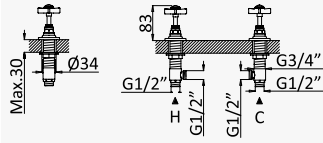

Misturadora de 2 furos, montagem à bancada, com 1 saída

2 hole deck-mounted mixer, with 1 outlet

Mezclador bimando de repisa de 2 orificios, con 1 salida

Cromado / Chrome	117 960 1CR
Night Sky	117 960 1NS
Latão Envelhecido / Old Brass / Latón Viejo	117 960 1LE
Ouro 24kt / Gold 24kt / Oro 24kt	117 960 1OR