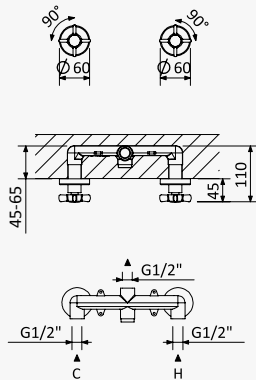

Misturadora embutida de 2 furos, com 1 saída

2 hole concealed mixer, with 1 outlet

Mezclador bimando empotrable de 2 orificios, con 1 salida

Cromado / Chrome	117 120 0CR
Night Sky	117 120 0NS
Latão Envelhecido / Old Brass / Latón Viejo	117 120 0LE
Ouro 24kt / Gold 24kt / Oro 24kt	117 120 0OR

INT 150 2NO