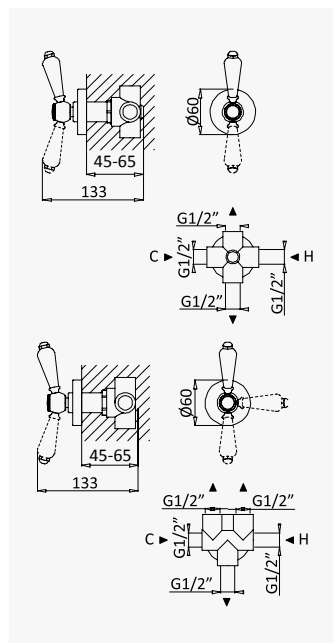

Misturadora embutida de 3 furos, 2 saídas, com chuveiro de mão Elite

3 hole concealed 2 outlets mixer, with Elite handshower

Mezclador empotrable de 2 salidas, con ducha de mano Elite

Cromado / Chrome	117 142 0CR
Night Sky	117 142 0NS
Latão Envelhecido / Old Brass / Latón Viejo	117 142 0LE
Ouro 24kt / Gold 24kt / Oro 24kt	117 142 0OR

INT 250 7NO

Misturadora embutida de 3 saídas, com chuveiro de mão Elite

Concealed 3 outlets mixer, with Elite handshower

Mezclador bimando empotrable 3 orificios, 3 salidas, con ducha de mano Elite

Cromado / Chrome	117 143 0CR
Night Sky	117 143 0NS
Latão Envelhecido / Old Brass / Latón Viejo	117 143 0LE
Ouro 24kt / Gold 24kt / Oro 24kt	117 143 0OR

INT 250 8NO

Misturadora termostática embutida, com 2 saídas - Elite

Concealed thermostatic mixer, with 2 outlets - Elite

Mezclador termostático empotrable, con 2 salidas - Elite

Cromado / Chrome	180 170 1CR
Night Sky	180 170 1NS
Latão Envelhecido / Old Brass / Latón Viejo	180 170 1LE
Ouro 24kt / Gold 24kt / Oro 24kt	180 170 1OR

INT 600 2NO

Misturadora termostática embutida, com 3 saídas - Elite

Concealed thermostatic mixer with 3 outlets - Elite

Termostato empotrable con 3 salidas - Elite

Cromado / Chrome	180 140 1CR
Night Sky	180 140 1NS
Latão Envelhecido / Old Brass / Latón Viejo	180 140 1LE
Ouro 24kt / Gold 24kt / Oro 24kt	180 140 1OR

INT 600 3NO

Inversor com 2 saídas

Diverter with 2 outlets

Inversor con 2 salidas

Cromado / Chrome	117 150 0CR
Night Sky	117 150 0NS
Latão Envelhecido / Old Brass / Latón Viejo	117 150 0LE
Ouro 24kt / Gold 24kt / Oro 24kt	117 150 0OR

INT 400 4NO

Inversor com 3 saídas

Diverter with 3 outlets

Inversor con 3 salidas

Cromado / Chrome	117 160 0CR
Night Sky	117 160 0NS
Latão Envelhecido / Old Brass / Latón Viejo	117 160 0LE
Ouro 24kt / Gold 24kt / Oro 24kt	117 160 0OR

INT 400 5NO

IM