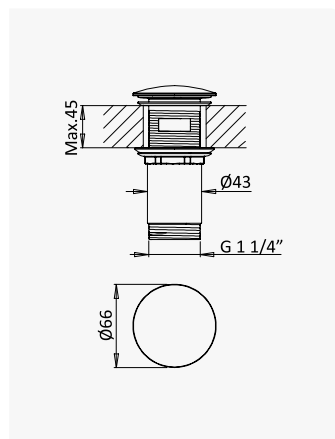

Válvula Clic-clac em latão 1 1/4" - Elo

Brass Push-open waste set 1 1/4" - Elo

Válvula de desagüe clic-clac, en latón 1 1/4"- Elo

Cromado / Chrome	161 000 1CR
Night Sky	161 000 1NS
Latão Envelhecido / Old Brass / Latón Viejo	161 000 1LE
Ouro 24kt / Gold 24kt / Oro 24kt	161 000 1OR

IM