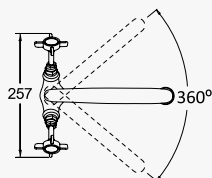

Opção: Com válvula clic-clac 1 1/4" - Elo

Option: With push-open pop-up waste set 1 1/4" - Elo

Opción: Con desagüe clic-clac 1 1/4" - Elo

Cromado / Chrome	117 111 OCR
Night Sky	117 111 ONS
Latão Envelhecido / Old Brass / Latón Viejo	117 111 OLE
Ouro 24kt / Gold 24kt / Oro 24kt	117 111 OOR