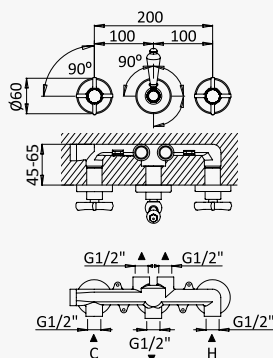

Misturadora embutida de 3 furos, com 3 saídas

3 hole concealed mixer, with 3 outlets

Mezclador bimando empotrable de 3 orificios, con 3 salidas

Cromado / Chrome	117 140 0CR
Night Sky	117 140 0NS
Latão Envelhecido / Old Brass / Latón Viejo	117 140 0LE
Ouro 24kt / Gold 24kt / Oro 24kt	117 140 0OR

INT 250 6NO