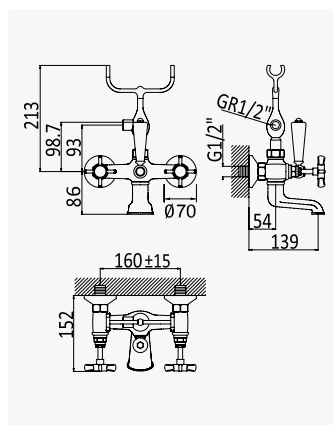

Misturadora de banheira 1953

Bath/shower mixer 1953

Batería para baño y ducha 1953

Cromado / Chrome	117 033 OCR
Night Sky	117 033 ONS
Latão Envelhecido / Old Brass / Latón Viejo	117 033 OLE
Ouro 24kt / Gold 24kt / Oro 24kt	117 033 OOR