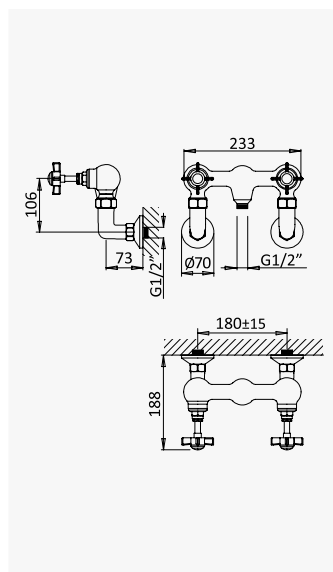

Misturadora de duche Imperial

Imperial Shower mixer

Batería de ducha Imperial

Cromado / Chrome	117 040 OCR
Night Sky	117 040 ONS
Latão Envelhecido / Old Brass / Latón Viejo	117 040 OLE
Ouro 24kt / Gold 24kt / Oro 24kt	117 040 OOR