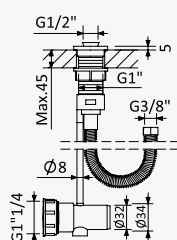

Misturadora de 5 furos de banheira, montagem à bancada

Deck-mounted 5-hole bath/shower mixer

Batería para baño y ducha de repisa

Cromado / Chrome	117 090 OCR
Night Sky	117 090 ONS
Latão Envelhecido / Old Brass / Latón Viejo	117 090 OLE
Ouro 24kt / Gold 24kt / Oro 24kt	117 090 OOR

Sistema de escoamento com ligação para descarga - Elo

Integrated outlet for splash water - Elo

Sumidero y conexión al desagüe - Elo

Cromado / Chrome	161 003 OCR
Night Sky	161 003 ONS
Latão Envelhecido / Old Brass / Latón Viejo	161 003 OLE
Ouro 24kt / Gold 24kt / Oro 24kt	161 003 OOR

Misturadora de duche montagem à bancada, chuveiro de mão - 2 saídas

Deck mounted shower mixer, with handshower - 2 outlets

Batería para ducha de repisa con set de ducha de mano - 2 salidas

Cromado / Chrome	117 180 1CR
Night Sky	117 180 1NS
Latão Envelhecido / Old Brass / Latón Viejo	117 180 1LE
Ouro 24kt / Gold 24kt / Oro 24kt	117 180 1OR

Sistema de escoamento com ligação para descarga - Elo

Integrated outlet for splash water - Elo

Sumidero y conexión al desagüe - Elo

Cromado / Chrome	161 003 OCR
Night Sky	161 003 ONS
Latão Envelhecido / Old Brass / Latón Viejo	161 003 OLE
Ouro 24kt / Gold 24kt / Oro 24kt	161 003 OOR