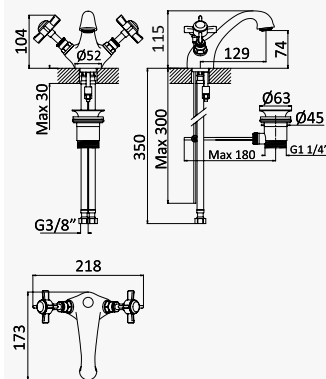

Monobloco de lavatório, com válvula automática

Basin mixer, with pop-up waste set

Monoblock de lavabo, con vaciador automático

Cromado / Chrome	117 012 OCR
Night Sky	117 012 ONS
Latão Envelhecido / Old Brass / Latón Viejo	117 012 OLE
Ouro 24kt / Gold 24kt / Oro 24kt	117 012 OOR

IM