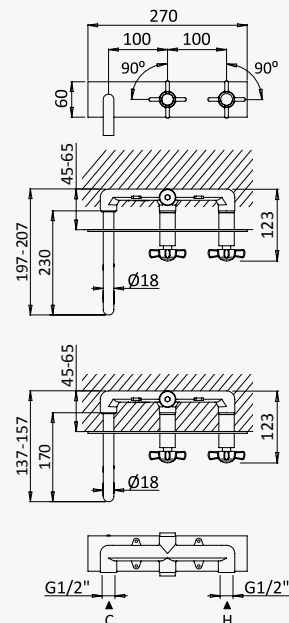

Cromado / Chrome	117 210 OCR
Night Sky	117 210 ONS
Latão Envelhecido / Old Brass / Latón Viejo	117 210 OLE
Ouro 24kt / Gold 24kt / Oro 24kt	117 210 OOR

INT 151 1NO

Opção: Bica com 170mm

Option: Spout with 170mm

Opción: Caño con 170mm

Cromado / Chrome	117 230 OCR
Night Sky	117 230 ONS
Latão Envelhecido / Old Brass / Latón Viejo	117 230 OLE
Ouro 24kt / Gold 24kt / Oro 24kt	117 230 OOR

INT 151 1NO