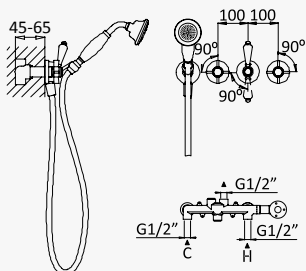

Sistema embutido de duche, chuveiro de parede Ø200 mm, em latão

Concealed shower set, with brass shower head Ø200 mm

Sistema de ducha empotrado, con alcachofa de ducha Ø200 mm, en latón

Cromado / Chrome	117 760 OCR
Night Sky	117 760 ONS
Latão Envelhecido / Old Brass / Latón Viejo	117 760 OLE
Ouro 24kt / Gold 24kt / Oro 24kt	117 760 OOR

INT 150 2NO

Sistema embutido de duche com chuveiro de parede Ø200 mm e kit de chuveiro mão Elite

Concealed shower set with shower head Ø200 mm and Elite handshower set

Sistema de ducha empotrado con alcachofa de ducha Ø200 mm y set de ducha de mano Elite

Cromado / Chrome	117 760 1CR
Night Sky	117 760 1NS
Latão Envelhecido / Old Brass / Latón Viejo	117 760 1LE
Ouro 24kt / Gold 24kt / Oro 24kt	117 760 1OR

INT 250 7NO

IM