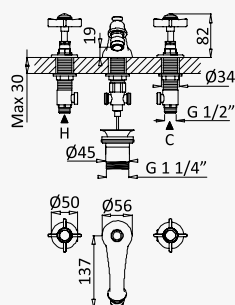

Misturadora de lavatório à parede, 3 furos

3 hole, wall basin mixer

Mezclador bimando empotrable de 3 orificios, para lavabo

Cromado / Chrome	117 220 OCR
Night Sky	117 220 ONS
Latão Envelhecido / Old Brass / Latón Viejo	117 220 OLE
Ouro 24kt / Gold 24kt / Oro 24kt	117 220 OOR

INT 150 1NO

Opção: Com válvula clic-clac 1 1/4" - Elo

Option: With push-open pop-up waste set 1 1/4" - Elo

Opción: Con desagüe clic-clac 1 1/4" - Elo

Cromado / Chrome	117 221 OCR
Night Sky	117 221 ONS
Latão Envelhecido / Old Brass / Latón Viejo	117 221 OLE
Ouro 24kt / Gold 24kt / Oro 24kt	117 221 OOR

INT 150 1NO

Misturadora de 2 furos, montagem à bancada, bica à parede de lavatório

2 hole deck-mounted mixer, with wall basin spout

Mezclador bimando de repisa de 2 orificios, con caño de lavabo mural

Cromado / Chrome	117 220 3CR
Night Sky	117 220 3NS
Latão Envelhecido / Old Brass / Latón Viejo	117 220 3LE
Ouro 24kt / Gold 24kt / Oro 24kt	117 220 3OR

Opção: Com válvula clic-clac 1 1/4" - Elo

Option: With push-open pop-up waste set 1 1/4" - Elo

Opción: Con desagüe clic-clac 1 1/4" - Elo

Cromado / Chrome	117 221 3CR
Night Sky	117 221 3NS
Latão Envelhecido / Old Brass / Latón Viejo	117 221 3LE
Ouro 24kt / Gold 24kt / Oro 24kt	117 221 3OR

IM

Monobloco de bidé, com válvula automática

Bidet mixer, with pop-up waste set

Monoblock de bidé, con vaciador automático

Cromado / Chrome	117 022 OCR
Night Sky	117 022 ONS
Latão Envelhecido / Old Brass / Latón Viejo	117 022 OLE
Ouro 24kt / Gold 24kt / Oro 24kt	117 022 OOR

Misturadora de bidé 3 furos, montagem à bancada, com válvula automática

Deck-mounted, 3 hole bidet mixer, with pop-up waste set

Bateria de bidé, con vaciador automático

Cromado / Chrome	117 062 OCR
Night Sky	117 062 ONS
Latão Envelhecido / Old Brass / Latón Viejo	117 062 OLE
Ouro 24kt / Gold 24kt / Oro 24kt	117 062 OOR