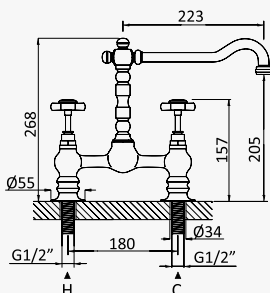

Monocomando de lavatório 2 furos, montagem à bancada, bica giratória

Deck-mounted, 2 hole basin mixer, swivel spout

Bateria de lavabo, con 2 agujeros, caño giratorio

Cromado / Chrome	117 730 OCR
Night Sky	117 730 ONS
Latão Envelhecido / Old Brass / Latón Viejo	117 730 OLE
Ouro 24kt / Gold 24kt / Oro 24kt	117 730 OOR

Opção: Com válvula clic-clac 1 1/4" - Elo

Option: With push-open pop-up waste set 1 1/4" - Elo

Opción: Con desagüe clic-clac 1 1/4" - Elo

Cromado / Chrome	117 731 OCR
Night Sky	117 731 ONS
Latão Envelhecido / Old Brass / Latón Viejo	117 731 OLE
Ouro 24kt / Gold 24kt / Oro 24kt	117 731 OOR

IM