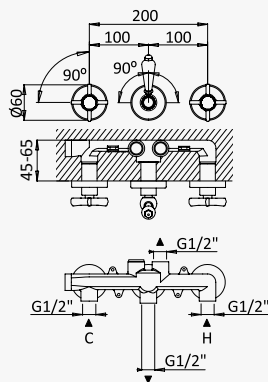

Misturadora embutida de 3 furos, com 2 saídas

3 hole concealed mixer, with 2 outlets

Mezclador bimando empotrable de 3 orificios, con 2 salidas

Cromado / Chrome	117 130 0CR
Night Sky	117 130 0NS
Latão Envelhecido / Old Brass / Latón Viejo	117 130 0LE
Ouro 24kt / Gold 24kt / Oro 24kt	117 130 0OR

INT 250 5NO