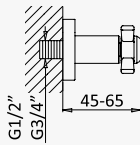

Torneira de passagem 1/2"

Stop Valve 1/2"

Llave de paso 1/2"

Cromado / Chrome	117 300 OCR
Night Sky	117 300 ONS
Latão Envelhecido / Old Brass / Latón Viejo	117 300 OLE
Ouro 24kt / Gold 24kt / Oro 24kt	117 300 OOR

Torneira de passagem 3/4"

Stop Valve 3/4"

Llave de paso 3/4"

Cromado / Chrome	117 310 OCR
Night Sky	117 310 ONS
Latão Envelhecido / Old Brass / Latón Viejo	117 310 OLE
Ouro 24kt / Gold 24kt / Oro 24kt	117 310 OOR