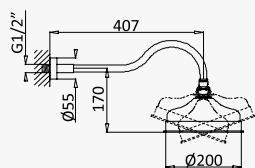

Chuveiro fixo de parede Ø200 mm em latão, com rótula e braço 400 mm

Brass shower head Ø200 mm, with shower arm 400 mm

Alcachofa de ducha Ø200 mm en latón, con brazo mural 400 mm

Cromado / Chrome	145 522 4CR
Night Sky	145 522 4NS
Latão Envelhecido / Old Brass / Latón Viejo	145 522 4LE
Ouro 24kt / Gold 24kt / Oro 24kt	145 522 4OR