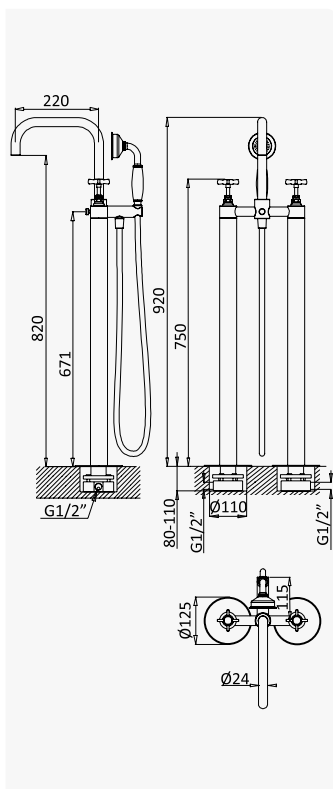

Misturadora de banheira e duche, montagem ao chão

Bath/shower mixer, floor-mounted

Batería para baño y ducha con toma a suelo

Cromado / Chrome	117 080 OCR
Night Sky	117 080 ONS
Latão Envelhecido / Old Brass / Latón Viejo	117 080 OLE
Ouro 24kt / Gold 24kt / Oro 24kt	117 080 OOR

INT 340 1NO