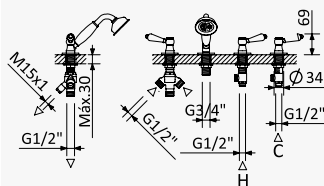

Misturadora de duche montagem à bancada, chuveiro de mão - 2 saídas

Deck mounted shower mixer, with handshower - 2 outlets

Batería para ducha de repisa con set de ducha de mano - 2 salidas

Cromado / Chrome	117 180 1CR
Night Sky	117 180 1NS
Latão Envelhecido / Old Brass / Latón Viejo	117 180 1LE
Ouro 24kt / Gold 24kt / Oro 24kt	117 180 1OR