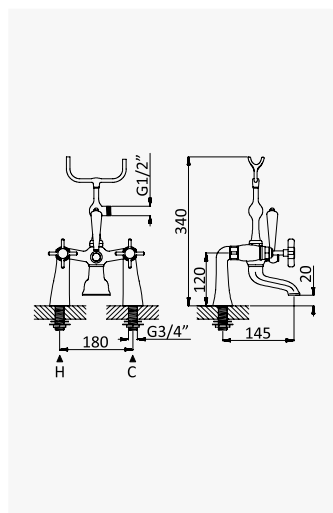

Misturadora de banheira 1953, montagem em bancada - 120 mm

1953 Rim mounted 2 hole Bath/shower mixer - 120 mm

Mezclador bimando de encimera 1953 - 120 mm

Cromado / Chrome	117 723 OCR
Night Sky	117 723 ONS
Latão Envelhecido / Old Brass / Latón Viejo	117 723 OLE
Ouro 24kt / Gold 24kt / Oro 24kt	117 723 OOR