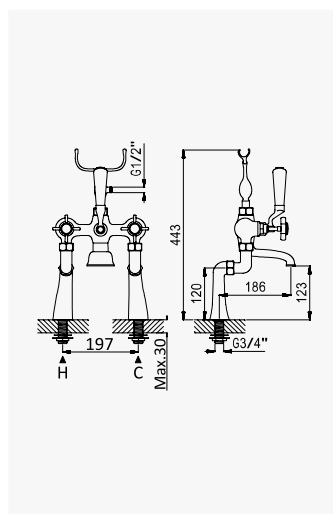

Misturadora de banheira Imperial, montagem em bancada - 120 mm

Imperial Rim mounted 2 hole Bath/shower mixer - 120 mm

Mezclador bimando de encimera Imperial - 120 mm

Cromado / Chrome	117 720 OCR
Night Sky	117 720 ONS
Latão Envelhecido / Old Brass / Latón Viejo	117 720 OLE
Ouro 24kt / Gold 24kt / Oro 24kt	117 720 OOR