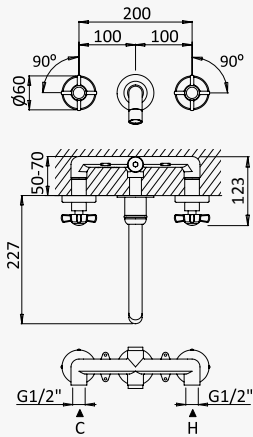

Misturadora de lavatório à parede, 3 furos

3 hole, wall basin mixer

Mezclador bimando empotrable de 3 orificios, para lavabo

Cromado / Chrome	117 220 OCR
Night Sky	117 220 ONS
Latão Envelhecido / Old Brass / Latón Viejo	117 220 OLE
Ouro 24kt / Gold 24kt / Oro 24kt	117 220 OOR

INT 150 1NO

Opção: Com válvula clic-clac 1 1/4" - Elo

Option: With push-open pop-up waste set 1 1/4" - Elo

Opción: Con desagüe clic-clac 1 1/4" - Elo

Cromado / Chrome	117 221 OCR
Night Sky	117 221 ONS
Latão Envelhecido / Old Brass / Latón Viejo	117 221 OLE
Ouro 24kt / Gold 24kt / Oro 24kt	117 221 OOR

INT 150 1NO

Misturadora de 2 furos, montagem à bancada, bica à parede de lavatório

2 hole deck-mounted mixer, with wall basin spout

Mezclador bimando de repisa de 2 orificios, con caño de lavabo mural

Cromado / Chrome	117 220 3CR
Night Sky	117 220 3NS
Latão Envelhecido / Old Brass / Latón Viejo	117 220 3LE
Ouro 24kt / Gold 24kt / Oro 24kt	117 220 3OR

Opção: Com válvula clic-clac 1 1/4" - Elo

Option: With push-open pop-up waste set 1 1/4" - Elo

Opción: Con desagüe clic-clac 1 1/4" - Elo

Cromado / Chrome	117 221 3CR
Night Sky	117 221 3NS
Latão Envelhecido / Old Brass / Latón Viejo	117 221 3LE
Ouro 24kt / Gold 24kt / Oro 24kt	117 221 3OR

IM

Monobloco de bidé, com válvula automática

Bidet mixer, with pop-up waste set

Monoblock de bidé, con vaciador automático

Cromado / Chrome	117 022 OCR
Night Sky	117 022 ONS
Latão Envelhecido / Old Brass / Latón Viejo	117 022 OLE
Ouro 24kt / Gold 24kt / Oro 24kt	117 022 OOR