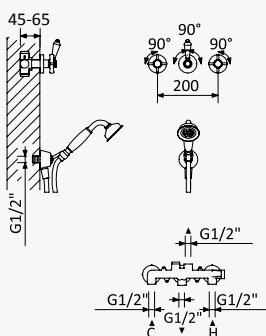

Sistema embutido de duche, com chuveiro de parede Ø200 mm e kit de chuveiro mão Elite separado

Concealed shower set with shower head Ø200 mm and separate Elite handshower set

Sistema de ducha empotrado, con alcachofa de ducha Ø200 mm y set de ducha de mano Elite separado

Cromado / Chrome	117 790 1CR
Night Sky	117 790 1NS
Latão Envelhecido / Old Brass / Latón Viejo	117 790 1LE
Ouro 24kt / Gold 24kt / Oro 24kt	117 790 1OR

INT 250 5NO

IM