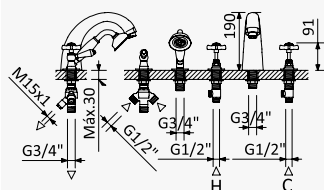

Misturadora de 5 furos de banheira, montagem à bancada

Deck-mounted 5-hole bath/shower mixer

Batería para baño y ducha de repisa

Cromado / Chrome	117 090 OCR
Night Sky	117 090 ONS
Latão Envelhecido / Old Brass / Latón Viejo	117 090 OLE
Ouro 24kt / Gold 24kt / Oro 24kt	117 090 OOR