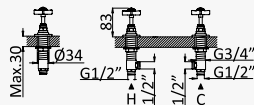

Misturadora de lavatório à parede, 3 furos

3 hole, wall basin mixer

Mezclador bimando empotrable de 3 orificios, para lavabo

Cromado / Chrome	117 220 OCR
Night Sky	117 220 ONS
Latão Envelhecido / Old Brass / Latón Viejo	117 220 OLE
Ouro 24kt / Gold 24kt / Oro 24kt	117 220 OOR

INT 150 1NO

Opção: Com válvula clic-clac 1 1/4" - Elo

Option: With push-open pop-up waste set 1 1/4" - Elo

Opción: Con desagüe clic-clac 1 1/4" - Elo

Cromado / Chrome	117 221 OCR
Night Sky	117 221 ONS
Latão Envelhecido / Old Brass / Latón Viejo	117 221 OLE
Ouro 24kt / Gold 24kt / Oro 24kt	117 221 OOR

INT 150 1NO

Misturadora de 2 furos, montagem à bancada, bica à parede de lavatório

2 hole deck-mounted mixer, with wall basin spout

Mezclador bimando de repisa de 2 orificios, con caño de lavabo mural

Cromado / Chrome	117 220 3CR
Night Sky	117 220 3NS
Latão Envelhecido / Old Brass / Latón Viejo	117 220 3LE
Ouro 24kt / Gold 24kt / Oro 24kt	117 220 3OR

Opção: Com válvula clic-clac 1 1/4" - Elo

Option: With push-open pop-up waste set 1 1/4" - Elo

Opción: Con desagüe clic-clac 1 1/4" - Elo

Cromado / Chrome	117 221 3CR
Night Sky	117 221 3NS
Latão Envelhecido / Old Brass / Latón Viejo	117 221 3LE
Ouro 24kt / Gold 24kt / Oro 24kt	117 221 3OR

IM

Monobloco de bidé, com válvula automática

Bidet mixer, with pop-up waste set

Monoblock de bidé, con vaciador automático

Cromado / Chrome	117 022 OCR
Night Sky	117 022 ONS
Latão Envelhecido / Old Brass / Latón Viejo	117 022 OLE
Ouro 24kt / Gold 24kt / Oro 24kt	117 022 OOR

Misturadora de bidé 3 furos, montagem à bancada, com válvula automática

Deck-mounted, 3 hole bidet mixer, with pop-up waste set

Bateria de bidé, con vaciador automático

Cromado / Chrome	117 062 OCR
Night Sky	117 062 ONS
Latão Envelhecido / Old Brass / Latón Viejo	117 062 OLE
Ouro 24kt / Gold 24kt / Oro 24kt	117 062 OOR