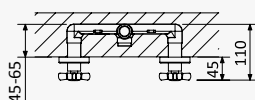

Sistema embutido de duche, chuveiro de parede Ø200 mm, em latão

Concealed shower set, with brass shower head Ø200 mm

Sistema de ducha empotrado, con alcachofa de ducha Ø200 mm, en latón

Cromado / Chrome	117 760 OCR
Night Sky	117 760 ONS
Latão Envelhecido / Old Brass / Latón Viejo	117 760 OLE
Ouro 24kt / Gold 24kt / Oro 24kt	117 760 OOR

INT 150 2NO

Sistema embutido de duche com chuveiro de parede Ø200 mm e kit de chuveiro mão Elite

Concealed shower set with shower head Ø200 mm and Elite handshower set

Sistema de ducha empotrado con alcachofa de ducha Ø200 mm y set de ducha de mano Elite

Cromado / Chrome	117 760 1CR
Night Sky	117 760 1NS
Latão Envelhecido / Old Brass / Latón Viejo	117 760 1LE
Ouro 24kt / Gold 24kt / Oro 24kt	117 760 1OR

INT 250 7NO

IM