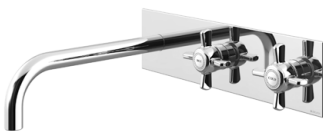

Cromado / Chrome	117 210 OCR
Night Sky	117 210 ONS
Latão Envelhecido / Old Brass / Latón Viejo	117 210 OLE
Ouro 24kt / Gold 24kt / Oro 24kt	117 210 OOR

INT 151 1NO

Opção: Bica com 170mm

Option: Spout with 170mm

Opción: Caño con 170mm

Cromado / Chrome	117 230 OCR
Night Sky	117 230 ONS
Latão Envelhecido / Old Brass / Latón Viejo	117 230 OLE
Ouro 24kt / Gold 24kt / Oro 24kt	117 230 OOR

INT 151 1NO