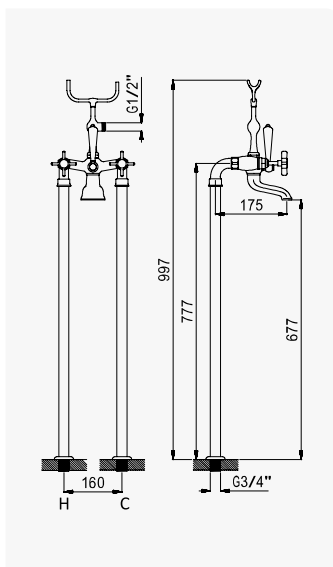

Misturadora de banheira e duche 1953, montagem ao chão

1953 Bath/shower mixer, floor-mounted

Batería para baño y ducha 1953, con toma a suelo

Cromado / Chrome	117 073 OCR
Night Sky	117 073 ONS
Latão Envelhecido / Old Brass / Latón Viejo	117 073 OLE
Ouro 24kt / Gold 24kt / Oro 24kt	117 073 OOR

IM