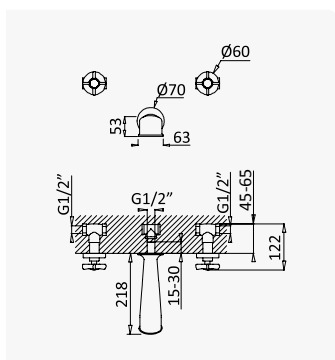

Sistema de banheira, montagem à bancada, com chuveiro mão Elite e válvula com bica de enchimento para banheira

Deck-mounted bath-shower set, with Elite handshower and bath filler with waste and overflow

Sistema para baño y ducha de repisa, con ducha de mano Elite y sistema de llenado y vaciado para bañeras

Cromado / Chrome	117 521 1CR
Night Sky	117 521 1NS
Latão Envelhecido / Old Brass / Latón Viejo	117 521 1LE
Ouro 24kt / Gold 24kt / Oro 24kt	117 521 1OR

Sistema de escoamento com ligação para descarga - Elo

Integrated outlet for splash water - Elo

Sumidero y conexión al desagüe - Elo

Cromado / Chrome	161 003 0CR
Night Sky	161 003 0NS
Latão Envelhecido / Old Brass / Latón Viejo	161 003 0LE
Ouro 24kt / Gold 24kt / Oro 24kt	161 003 0OR

Misturadora de banheira à parede, 3 furos

3 hole bath filler mixer

Batería de baño mural

Cromado / Chrome	117 740 0CR
Night Sky	117 740 0NS
Latão Envelhecido / Old Brass / Latón Viejo	117 740 0LE
Ouro 24kt / Gold 24kt / Oro 24kt	117 740 0OR

INT 150 3NO

Misturadora de banheira à parede, Imperial

Imperial wall mounted bath filler mixer

Batería de baño mural, Imperial

Cromado / Chrome	117 750 0CR
Night Sky	117 750 0NS
Latão Envelhecido / Old Brass / Latón Viejo	117 750 0LE
Ouro 24kt / Gold 24kt / Oro 24kt	117 750 0OR

Misturadora de banheira à parede, 1953

1953 wall mounted bath filler mixer

Batería de baño mural, 1953

Cromado / Chrome	117 753 0CR
Night Sky	117 753 0NS
Latão Envelhecido / Old Brass / Latón Viejo	117 753 0LE
Ouro 24kt / Gold 24kt / Oro 24kt	117 753 0OR

IM