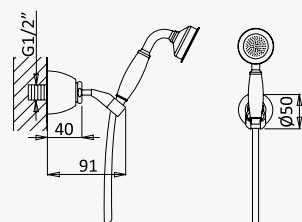

Conjunto de duche com curva de saída, bicha 175 cm e chuveiro de mão Elite

Shower set with outlet elbow, hose 175 cm and Elite handshower

Conjunto de ducha con codo de salida, flexo 175 cm y ducha de mano Elite

Cromado / Chrome	145 573 3CR
Night Sky	145 573 3NS
Latão Envelhecido / Old Brass / Latón Viejo	145 573 3LE
Ouro 24kt / Gold 24kt / Oro 24kt	145 573 3OR