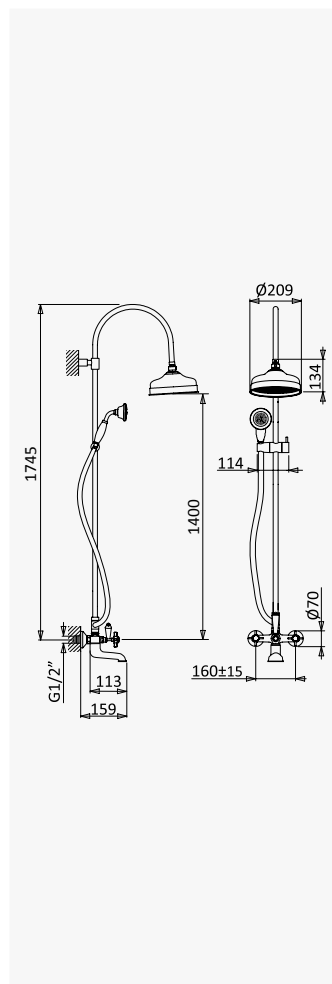

Sistema de banheira com braço fixo, chuveiro de Ø200mm em latão e rampa de duche, 1953

Bath-shower system for wall mounting with fixed brass head shower Ø200mm and shower rail, 1953

Sistema de baño-ducha con brazo para ducha de Ø200mm en latón, fija en altura y barra de ducha, 1953

Cromado / Chrome	117 265 3CR
Night Sky	117 265 3NS
Latão Envelhecido / Old Brass / Latón Viejo	117 265 3LE
Ouro 24kt / Gold 24kt / Oro 24kt	117 265 3OR

IM