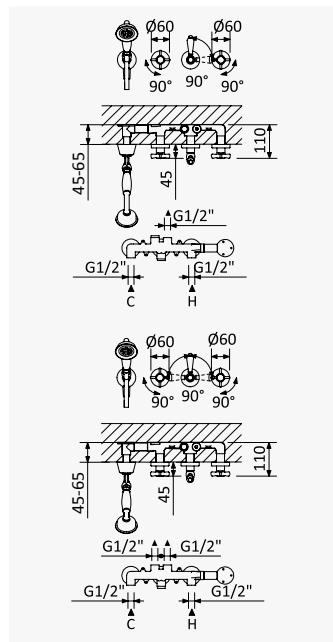

Misturadora embutida de 3 furos, 2 saídas, com chuveiro de mão Elite

3 hole concealed 2 outlets mixer, with Elite handshower

Mezclador empotrable de 2 salidas, con ducha de mano Elite

Cromado / Chrome	117 142 0CR
Night Sky	117 142 0NS
Latão Envelhecido / Old Brass / Latón Viejo	117 142 0LE
Ouro 24kt / Gold 24kt / Oro 24kt	117 142 0OR

INT 250 7NO

Misturadora embutida de 3 saídas, com chuveiro de mão Elite

Concealed 3 outlets mixer, with Elite handshower

Mezclador bimando empotrable 3 orificios, 3 salidas, con ducha de mano Elite

Cromado / Chrome	117 143 0CR
Night Sky	117 143 0NS
Latão Envelhecido / Old Brass / Latón Viejo	117 143 0LE
Ouro 24kt / Gold 24kt / Oro 24kt	117 143 0OR

INT 250 8NO

Misturadora termostática embutida, com 2 saídas - Elite

Concealed thermostatic mixer, with 2 outlets - Elite

Mezclador termostático empotrable, con 2 salidas - Elite

Cromado / Chrome	180 170 1CR
Night Sky	180 170 1NS
Latão Envelhecido / Old Brass / Latón Viejo	180 170 1LE
Ouro 24kt / Gold 24kt / Oro 24kt	180 170 1OR

INT 600 2NO

Misturadora termostática embutida, com 3 saídas - Elite

Concealed thermostatic mixer with 3 outlets - Elite

Termostato empotrable con 3 salidas - Elite

Cromado / Chrome	180 140 1CR
Night Sky	180 140 1NS
Latão Envelhecido / Old Brass / Latón Viejo	180 140 1LE
Ouro 24kt / Gold 24kt / Oro 24kt	180 140 1OR

INT 600 3NO

Inversor com 2 saídas

Diverter with 2 outlets

Inversor con 2 salidas

Cromado / Chrome	117 150 0CR
Night Sky	117 150 0NS
Latão Envelhecido / Old Brass / Latón Viejo	117 150 0LE
Ouro 24kt / Gold 24kt / Oro 24kt	117 150 0OR

INT 400 4NO

Inversor com 3 saídas

Diverter with 3 outlets

Inversor con 3 salidas

Cromado / Chrome	117 160 0CR
Night Sky	117 160 0NS
Latão Envelhecido / Old Brass / Latón Viejo	117 160 0LE
Ouro 24kt / Gold 24kt / Oro 24kt	117 160 0OR

INT 400 5NO

IM