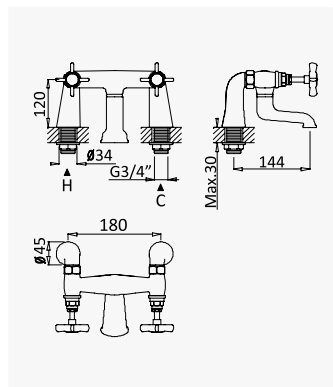

Misturadora de banheira, montagem em bancada - 120 mm

Rim mounted 2 hole bath filler mixer - 120 mm

Mezclador bimando de encimera - 120 mm

Cromado / Chrome	117 780 OCR
Night Sky	117 780 ONS
Latão Envelhecido / Old Brass / Latón Viejo	117 780 OLE
Ouro 24kt / Gold 24kt / Oro 24kt	117 780 OOR

IM