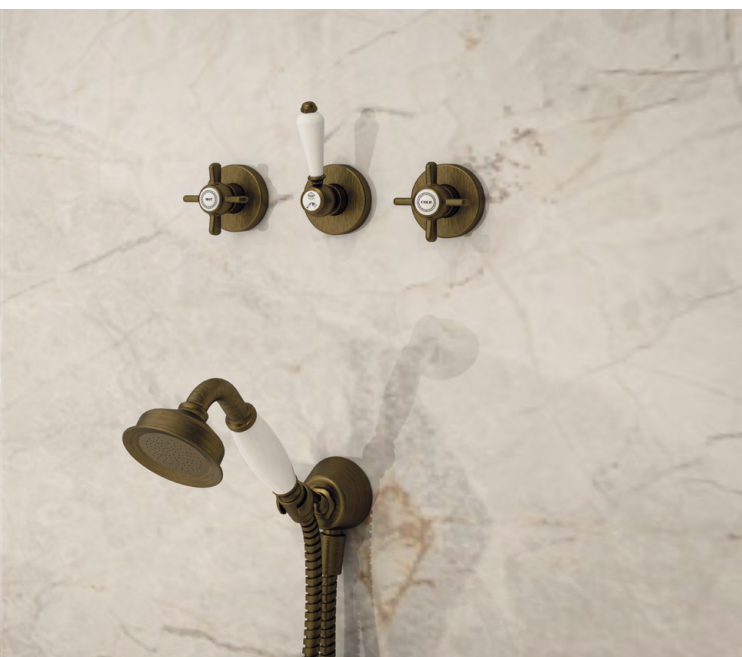

IM

Imperial

21_22

Monobloco de lavatório, com válvula automática
Basin mixer, with pop-up waste set
Monoblock de lavabo, con vaciador automático

Cromado / Chrome	117 012 OCR
Night Sky	117 012 ONS
Latão Envelhecido / Old Brass / Latón Viejo	117 012 OLE
Ouro 24kt / Gold 24kt / Oro 24kt	117 012 OOR