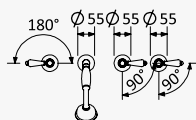

Misturadora de duche montagem à bancada, chuveiro de mão - 2 saídas

Deck mounted shower mixer, with handshower - 2 outlets

Batería para ducha de repisa con set de ducha de mano - 2 salidas

Cromado / Chrome	117 180 1CR
Night Sky	117 180 1NS
Latão Envelhecido / Old Brass / Latón Viejo	117 180 1LE
Ouro 24kt / Gold 24kt / Oro 24kt	117 180 1OR