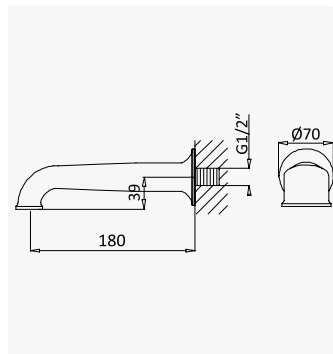

Bica de banheira, montagem à parede - Elite

Bath wall spout - Elite

Caño de bañera mural - Elite

Cromado / Chrome	145 640 9CR
Night Sky	145 640 9NS
Latão Envelhecido / Old Brass / Latón Viejo	145 640 9LE
Ouro 24kt / Gold 24kt / Oro 24kt	145 640 9OR