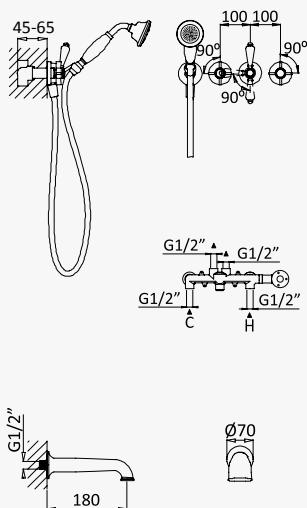

Sistema embutido de banheira, com chuveiro de parede Ø200 mm, kit de chuveiro mão e bica de banheira

Concealed bath/shower set, with shower head Ø200 mm, handshower set and wall spout

Sistema para baño y ducha empotrado, con alcachofa de ducha Ø200 mm, set de ducha de mano y caño mural

Cromado / Chrome	117 770 1CR
Night Sky	117 770 1NS
Latão Envelhecido / Old Brass / Latón Viejo	117 770 1LE
Ouro 24kt / Gold 24kt / Oro 24kt	117 770 1OR

INT 250 8NO

Conjunto de duche com curva de saída, bicha 175 cm e chuveiro de mão Elite

Shower set with outlet elbow, hose 175 cm and Elite handshower

Conjunto de ducha con codo de salida, flexo 175 cm y ducha de mano Elite

Cromado / Chrome	145 573 3CR
Night Sky	145 573 3NS
Latão Envelhecido / Old Brass / Latón Viejo	145 573 3LE
Ouro 24kt / Gold 24kt / Oro 24kt	145 573 3OR