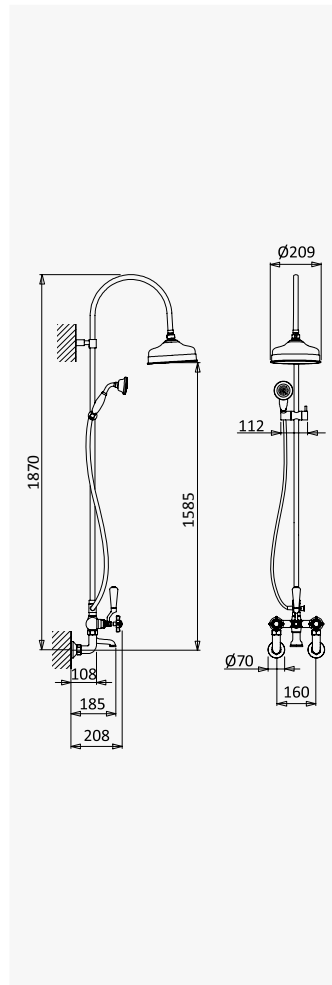

Sistema de banheira com braço fixo, chuveiro de Ø200mm em latão e rampa de duche, Imperial

Bath-shower system for wall mounting with fixed brass head shower Ø200mm and shower rail, Imperial

Sistema de baño-ducha con brazo para ducha de Ø200mm en latón, fija en altura y barra de ducha, Imperial

Cromado / Chrome	117 265 1CR
Night Sky	117 265 1NS
Latão Envelhecido / Old Brass / Latón Viejo	117 265 1LE
Ouro 24kt / Gold 24kt / Oro 24kt	117 265 1OR