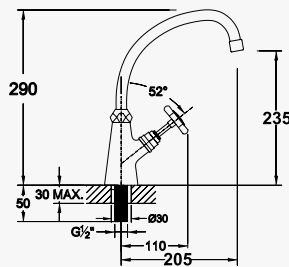

Opção: Com válvula clic-clac 1 1/4" - Elo

Option: With push-open pop-up waste set 1 1/4" - Elo

Opción: Con desagüe clic-clac 1 1/4" - Elo

Cromado / Chrome	117 401 OCR
Night Sky	117 401 ONS
Latão Envelhecido / Old Brass / Latón Viejo	117 401 OLE
Ouro 24kt / Gold 24kt / Oro 24kt	117 401 OOR

Misturadora de lavatório à parede com espelho. Bica com 230mm

Wall basin mixer with wall escutcheon. Spout with 230mm

Batería de lavabo mural con rosetón. Caño con 230mm