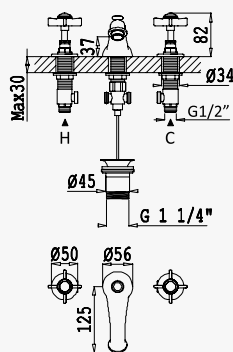

Misturadora de lavatório 3 furos, montagem à bancada, com válvula automática

Deck-mounted, 3 hole basin mixer, with pop-up waste set

Bateria de lavabo, con vaciador automático

Cromado / Chrome	117 252 OCR
Night Sky	117 252 ONS
Latão Envelhecido / Old Brass / Latón Viejo	117 252 OLE
Ouro 24kt / Gold 24kt / Oro 24kt	117 252 OOR