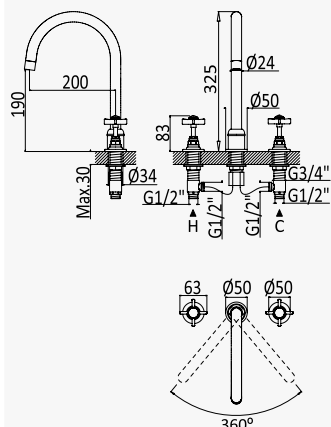

Misturadora de lavatório 3 furos, montagem à bancada, bica giratória

Deck-mounted, 3 hole basin mixer, swivel spout

Bateria de lavabo, caño giratorio

Cromado / Chrome	117 240 OCR
Night Sky	117 240 ONS
Latão Envelhecido / Old Brass / Latón Viejo	117 240 OLE
Ouro 24kt / Gold 24kt / Oro 24kt	117 240 OOR

Opção: Com válvula clic-clac 1 1/4" - Elo

Option: With push-open pop-up waste set 1 1/4" - Elo

Opción: Con desagüe clic-clac 1 1/4" - Elo

Cromado / Chrome	117 241 OCR
Night Sky	117 241 ONS
Latão Envelhecido / Old Brass / Latón Viejo	117 241 OLE
Ouro 24kt / Gold 24kt / Oro 24kt	117 241 OOR