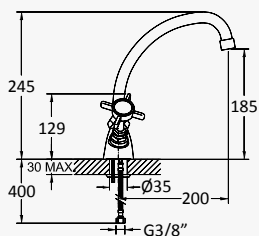

Opção: Com válvula clic-clac 1 1/4" - Elo
Option: With push-open pop-up waste set 1 1/4" - Elo
Opción: Con desagüe clic-clac 1 1/4" - Elo

Cromado / Chrome	117 711 OCR
Night Sky	117 711 ONS
Latão Envelhecido / Old Brass / Latón Viejo	117 711 OLE
Ouro 24kt / Gold 24kt / Oro 24kt	117 711 OOR