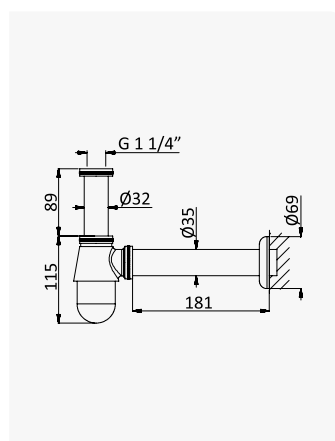

Sifão de 1 1/4"

Bottle trap, 1 1/4"

Sifón de lavabo 1 1/4"

Cromado / Chrome	137 000 9CR
Night Sky	137 000 9NS
Latão Envelhecido / Old Brass / Latón Viejo	137 000 9LE
Ouro 24kt / Gold 24kt / Oro 24kt	137 000 9OR