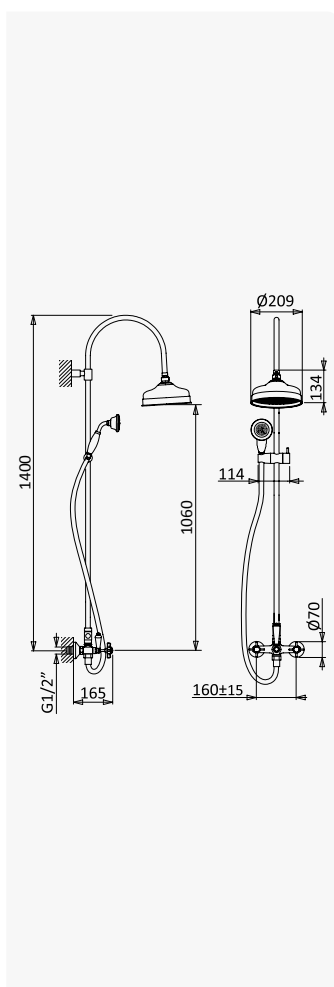

Sistema de duche com braço fixo, chuveiro de Ø200mm em latão e rampa de duche, 1953

Shower system for wall mounting with fixed brass head shower Ø200mm and shower rail, 1953

Sistema de ducha con brazo para ducha de Ø200mm en latón, fija en altura y barra de ducha, 1953

Cromado / Chrome	117 275 3CR
Night Sky	117 275 3NS
Latão Envelhecido / Old Brass / Latón Viejo	117 275 3LE
Ouro 24kt / Gold 24kt / Oro 24kt	117 275 3OR

IM