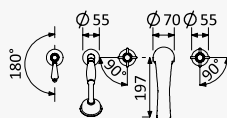

Misturadora de 5 furos de banheira, montagem à bancada

Deck-mounted 5-hole bath/shower mixer

Batería para baño y ducha de repisa

Cromado / Chrome	117 090 OCR
Night Sky	117 090 ONS
Latão Envelhecido / Old Brass / Latón Viejo	117 090 OLE
Ouro 24kt / Gold 24kt / Oro 24kt	117 090 OOR