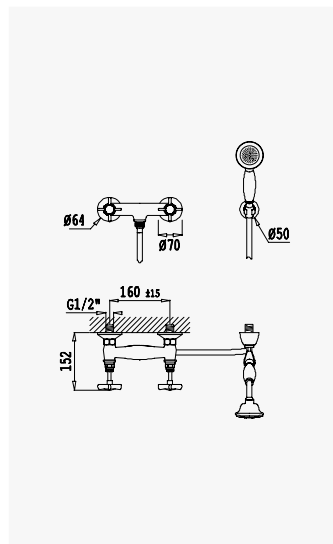

Misturadora de duche 1953

1953 Shower mixer

Batería de ducha 1953

Cromado / Chrome	117 043 OCR
Night Sky	117 043 ONS
Latão Envelhecido / Old Brass / Latón Viejo	117 043 OLE
Ouro 24kt / Gold 24kt / Oro 24kt	117 043 OOR