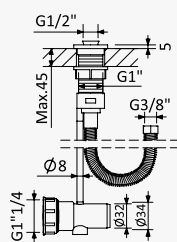

Misturadora de 5 furos de banheira, montagem à bancada

Deck-mounted 5-hole bath/shower mixer

Batería para baño y ducha de repisa

Cromado / Chrome	117 090 OCR
Night Sky	117 090 ONS
Latão Envelhecido / Old Brass / Latón Viejo	117 090 OLE
Ouro 24kt / Gold 24kt / Oro 24kt	117 090 OOR

Sistema de escoamento com ligação para descarga - Elo

Integrated outlet for splash water - Elo

Sumidero y conexión al desagüe - Elo

Cromado / Chrome	161 003 OCR
Night Sky	161 003 ONS
Latão Envelhecido / Old Brass / Latón Viejo	161 003 OLE
Ouro 24kt / Gold 24kt / Oro 24kt	161 003 OOR

Misturadora de duche montagem à bancada, chuveiro de mão - 2 saídas

Deck mounted shower mixer, with handshower - 2 outlets

Batería para ducha de repisa con set de ducha de mano - 2 salidas

Cromado / Chrome	117 180 1CR
Night Sky	117 180 1NS
Latão Envelhecido / Old Brass / Latón Viejo	117 180 1LE
Ouro 24kt / Gold 24kt / Oro 24kt	117 180 1OR

Sistema de escoamento com ligação para descarga - Elo

Integrated outlet for splash water - Elo

Sumidero y conexión al desagüe - Elo

Cromado / Chrome	161 003 OCR
Night Sky	161 003 ONS
Latão Envelhecido / Old Brass / Latón Viejo	161 003 OLE
Ouro 24kt / Gold 24kt / Oro 24kt	161 003 OOR