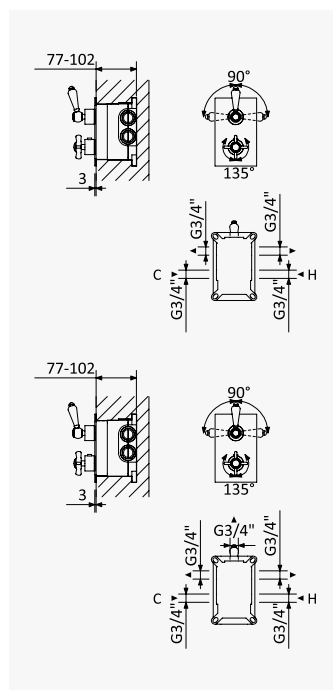

Misturadora embutida de 3 furos, 2 saídas, com chuveiro de mão Elite

3 hole concealed 2 outlets mixer, with Elite handshower

Mezclador empotrable de 2 salidas, con ducha de mano Elite

Cromado / Chrome	117 142 0CR
Night Sky	117 142 0NS
Latão Envelhecido / Old Brass / Latón Viejo	117 142 0LE
Ouro 24kt / Gold 24kt / Oro 24kt	117 142 0OR

INT 250 7NO

Misturadora embutida de 3 saídas, com chuveiro de mão Elite

Concealed 3 outlets mixer, with Elite handshower

Mezclador bimando empotrable 3 orificios, 3 salidas, con ducha de mano Elite

Cromado / Chrome	117 143 0CR
Night Sky	117 143 0NS
Latão Envelhecido / Old Brass / Latón Viejo	117 143 0LE
Ouro 24kt / Gold 24kt / Oro 24kt	117 143 0OR

INT 250 8NO

Misturadora termostática embutida, com 2 saídas - Elite

Concealed thermostatic mixer, with 2 outlets - Elite

Mezclador termostático empotrable, con 2 salidas - Elite

Cromado / Chrome	180 170 1CR
Night Sky	180 170 1NS
Latão Envelhecido / Old Brass / Latón Viejo	180 170 1LE
Ouro 24kt / Gold 24kt / Oro 24kt	180 170 1OR

INT 600 2NO

Misturadora termostática embutida, com 3 saídas - Elite

Concealed thermostatic mixer with 3 outlets - Elite

Termostato empotrable con 3 salidas - Elite

Cromado / Chrome	180 140 1CR
Night Sky	180 140 1NS
Latão Envelhecido / Old Brass / Latón Viejo	180 140 1LE
Ouro 24kt / Gold 24kt / Oro 24kt	180 140 1OR

INT 600 3NO

Inversor com 2 saídas

Diverter with 2 outlets

Inversor con 2 salidas

Cromado / Chrome	117 150 0CR
Night Sky	117 150 0NS
Latão Envelhecido / Old Brass / Latón Viejo	117 150 0LE
Ouro 24kt / Gold 24kt / Oro 24kt	117 150 0OR

INT 400 4NO

Inversor com 3 saídas

Diverter with 3 outlets

Inversor con 3 salidas

Cromado / Chrome	117 160 0CR
Night Sky	117 160 0NS
Latão Envelhecido / Old Brass / Latón Viejo	117 160 0LE
Ouro 24kt / Gold 24kt / Oro 24kt	117 160 0OR

INT 400 5NO

IM