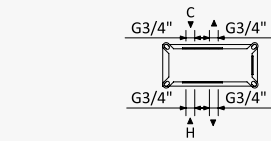

Cromado / Chrome	187 487 2CR
Satinox	187 487 2ST
Night Sky	187 487 2NS
Pure White	187 487 2PW
Morning Mist	187 487 2MM
Gunmetal PVD	187 487 2GM
Sunrise PVD	187 487 2PR

INT 630 1NO