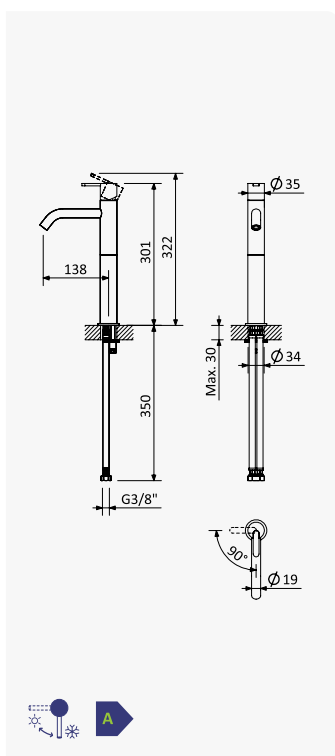

Monocomando de lavatório, para lavatórios altos

Basin mixer for free-standing basins

Monomando de lavabo con aumento

Cromado / Chrome	167 210 1CR
Satinox	167 210 1ST
● Night Sky	167 210 1NS
Pure White	167 210 1PW
Morning Mist	167 210 1MM
Sunrise	167 210 1SR
Sunset	167 210 1SS
Gunmetal PVD	167 210 1GM
Sunrise PVD	167 210 1PR
Sunset PVD	167 210 1PS
Gold PVD	167 210 1PO

Opção: Manípulo 2

Option: Lever 2

Opción: Mando 2

Cromado / Chrome	167 210 2CR
Satinox	167 210 2ST
● Night Sky	167 210 2NS
Pure White	167 210 2PW
Morning Mist	167 210 2MM
Sunrise	167 210 2SR
Sunset	167 210 2SS
Gunmetal PVD	167 210 2GM
Sunrise PVD	167 210 2PR
Sunset PVD	167 210 2PS
Gold PVD	167 210 2PO