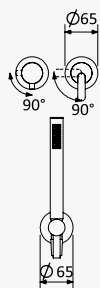

LF

**Sistema embutido de duche horizontal, com chuveiro de tecto Ø230 mm em ABS, braço 100 mm e kit de chuveiro mão separado Elo**
*Concealed horizontal shower set with ABS shower head Ø230 mm, ceiling shower arm 100 mm and separate handshower set Elo*
*Sistema de ducha empotrado horizontal, con alcachofa de ducha Ø230 mm en ABS, brazo de techo 100 mm y set de ducha de mano separado Elo*