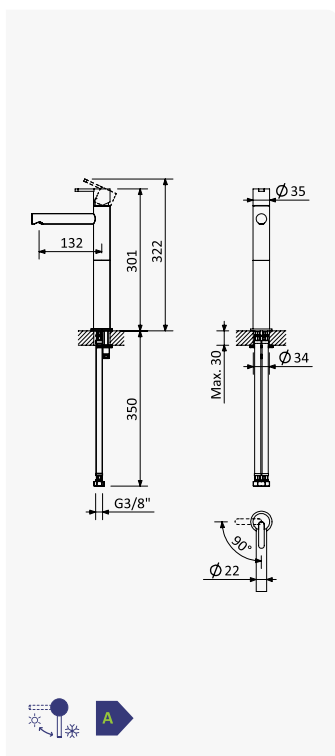

Monocomando de lavatório, para lavatórios altos

Basin mixer for free-standing basins

Monomando de lavabo con aumento

Cromado / Chrome	167 900 1CR
Satinox	167 900 1ST
● Night Sky	167 900 1NS
Pure White	167 900 1PW
Morning Mist	167 900 1MM
Sunrise	167 900 1SR
Sunset	167 900 1SS
Gunmetal PVD	167 900 1GM
Sunrise PVD	167 900 1PR
Sunset PVD	167 900 1PS
Gold PVD	167 900 1PO

Opção: Manípulo 2

Option: Lever 2

Opción: Mando 2

Cromado / Chrome	167 900 2CR
Satinox	167 900 2ST
● Night Sky	167 900 2NS
Pure White	167 900 2PW
Morning Mist	167 900 2MM
Sunrise	167 900 2SR
Sunset	167 900 2SS
Gunmetal PVD	167 900 2GM
Sunrise PVD	167 900 2PR
Sunset PVD	167 900 2PS
Gold PVD	167 900 2PO