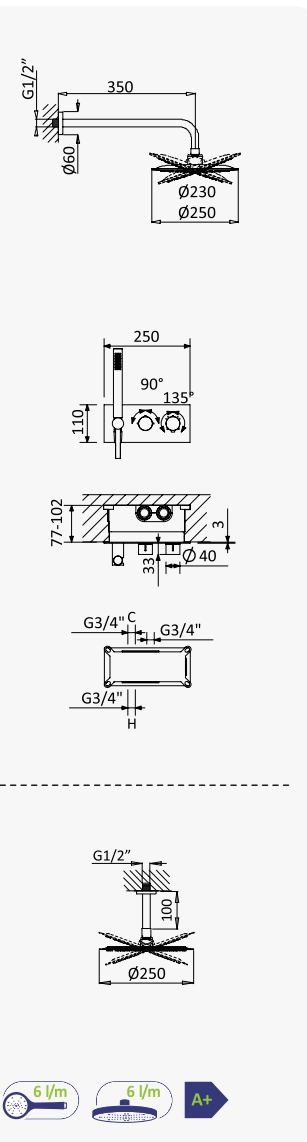

BRUMA AirEcoDrop

Sistema termostático embutido de duche com chuveiro de parede Ø230 mm em ABS e kit de chuveiro mão Elo

Thermostatic concealed shower set with ABS shower head Ø230 mm and Elo handshower set

Sistema de ducha termostático empotrado con alcachofa de ducha Ø230 mm en ABS y set de ducha de mano Elo

	Cromado / Chrome	138 780 2CR
	Night Sky	138 780 2NS
	Pure White	138 780 2PW

Opção: Chuveiro fixo UltraThin com Ø250 mm, em inox

Option: UltraThin Inox shower head Ø250 mm

Opção: Alcachofa de ducha UltraThin Ø250 mm, en inox		
	Cromado/Chrome	138 780 4CR
	Satinox	138 780 4ST
	Night Sky	138 780 4NS
	Pure White	138 780 4PW
	Morning Mist	138 780 4MM
	Sunrise	138 780 4SR
	Sunset	138 780 4SS

INT 600 2NO

Sistema termostático embutido de duche com chuveiro de tecto Ø250 mm em inox e braço 100 mm, kit de chuveiro mão Elo

Thermostatic concealed shower set with inox shower head Ø250 mm with ceiling shower arm 100 mm, Elo handshower set

Sistema de ducha termostático empotrado con alcachofa de ducha Ø250 mm en inox, brazo de techo 100 mm, set de ducha de mano Elo

	Cromado/Chrome	138 560 4CR
	Satinox	138 560 4ST
	Night Sky	138 560 4NS
	Pure White	138 560 4PW
	Morning Mist	138 560 4MM
	Sunrise	138 560 4SR
	Sunset	138 560 4SS

INT 600 2NO

Sistema termostático embutido de duche com chuveiro de parede Ø230 mm em ABS e kit de chuveiro mão Elo - VenusQ

Thermostatic concealed shower set with ABS shower head Ø230 mm and Elo handshower set - VenusQ

Sistema de ducha termostático empotrado con alcachofa de ducha Ø230 mm en ABS y set de ducha de mano Elo - VenusQ

	Cromado / Chrome	187 591 1CR
	• Night Sky	187 591 1NS
	Pure White	187 591 1PW

Opção: Chuveiro fixo UltraThin com Ø250 mm em inox

Option: UltraThin Inox shower head Ø250 mm

Opção: Alcachofa de ducha UltraThin Ø250 mm en inox		
	Cromado / Chrome	187 593 1CR
	Satinox	187 593 1ST
	• Night Sky	187 593 1NS
	Pure White	187 593 1PW
	Morning Mist	187 593 1MM
	Sunrise	187 593 1SR
	Sunset	187 593 1SS
	Gunmetal PVD	187 593 1GM
	Sunrise PVD	187 593 1PR
	Sunset PVD	187 593 1PS
	Gold PVD	187 593 1PO

INT 630 1NO

Sistema termostático embutido de duche com chuveiro de tecto Ø250 mm em inox e braço 100 mm, kit de chuveiro mão Elo - VenusQ

Thermostatic concealed shower set with inox shower head Ø250 mm with ceiling shower arm 100 mm, Elo handshower set - VenusQ

Sistema de ducha termostático empotrado con alcachofa de ducha Ø250 mm en inox, brazo de techo 100 mm, set de ducha de mano Elo - VenusQ

	Cromado/Chrome	187 403 1CR
	Satinox	187 403 1ST
	• Night Sky	187 403 1NS
	Pure White	187 403 1PW
	Morning Mist	187 403 1MM
	Sunrise	187 403 1SR
	Sunset	187 403 1SS
	Gunmetal PVD	187 403 1GM
	Sunrise PVD	187 403 1PR
	Sunset PVD	187 403 1PS
	Gold PVD	187 403 1PO

INT 630 1NO