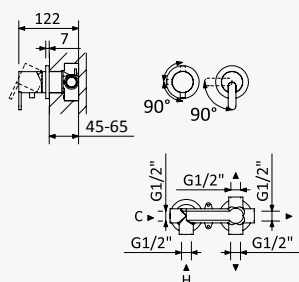

Opção: Manípulo 2

Option: Lever 2

Opción: Mando 2

Cromado / Chrome	167 142 2CR
Satinox	167 142 2ST
Night Sky	167 142 2NS
Pure White	167 142 2PW
Morning Mist	167 142 2MM
Sunrise	167 142 2SR
Sunset	167 142 2SS

INT 220 2NO