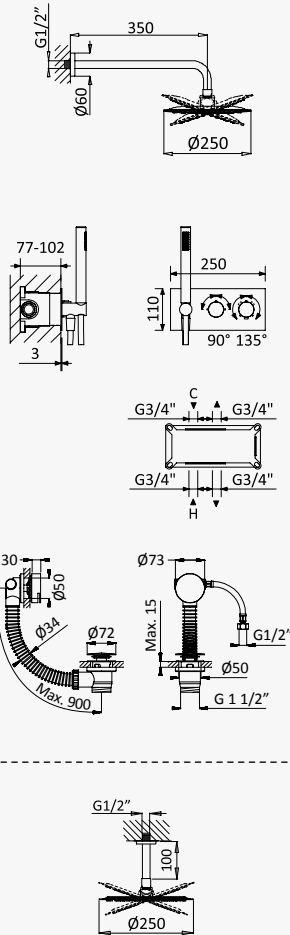

BRUMA AirEcoDrop