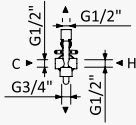

Concealed shower set with Inox shower head Ø250 mm and Elo hand-shower set

Sistema de ducha empotrado con alcachofa de ducha Ø250 mm en inox y set de ducha de mano Elo

- Cromado/Chrome 167 722 1CR
- Satinox 167 722 1ST
- Night Sky 167 722 1NS
- Pure White 167 722 1PW
- Morning Mist 167 722 1MM
- Sunrise 167 722 1SR
- Sunset 167 722 1SS
- Gunmetal PVD 167 722 1GM
- Sunrise PVD 167 722 1PR
- Sunset PVD 167 722 1PS
- Gold PVD 167 722 1PO

Opção: Manípulo 2

Option: Lever 2

Opción: Mando 2

- Cromado / Chrome 167 722 2CR
- Satinox 167 722 2ST
- Night Sky 167 722 2NS
- Pure White 167 722 2PW
- Morning Mist 167 722 2MM
- Sunrise 167 722 2SR
- Sunset 167 722 2SS
- Gunmetal PVD 167 722 2GM
- Sunrise PVD 167 722 2PR
- Sunset PVD 167 722 2PS
- Gold PVD 167 722 2PO

INT 210 1NO

Sistema embutido de duche com chuveiro de parede Ø300 mm em inox e kit de chuveiro mão Elo

Concealed shower set with Inox shower head Ø300 mm and Elo hand-shower set

Sistema de ducha empotrado con alcachofa de ducha Ø300 mm en inox y set de ducha de mano Elo

- Cromado/Chrome 167 723 1CR
- Satinox 167 723 1ST
- Night Sky 167 723 1NS
- Pure White 167 723 1PW
- Morning Mist 167 723 1MM
- Sunrise 167 723 1SR
- Sunset 167 723 1SS

Opção: Manípulo 2

Option: Lever 2

Opción: Mando 2

- Cromado / Chrome 167 723 2CR
- Satinox 167 723 2ST
- Night Sky 167 723 2NS
- Pure White 167 723 2PW
- Morning Mist 167 723 2MM
- Sunrise 167 723 2SR
- Sunset 167 723 2SS

INT 210 1NO

LF