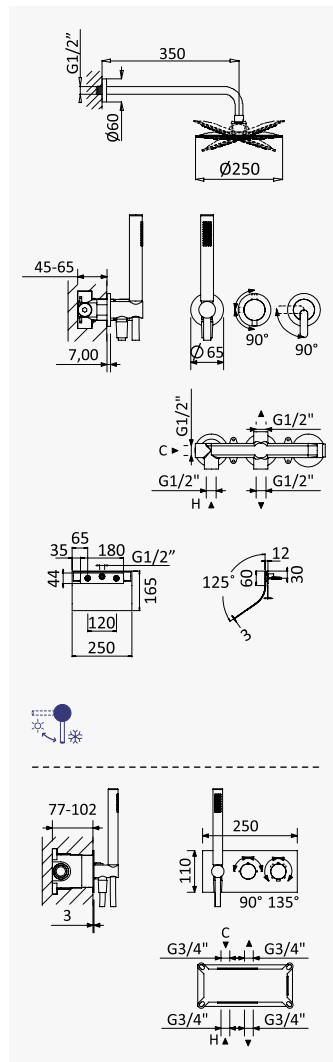

Sistema embutido de duche com chuveiro de tecto EasyFix Ø300 mm (Chuva) e chuveiro de mão separado Elo

Concealed shower set with EasyFix overhead shower Ø300 mm (Rain) and separate handshower set Elo

Sistema de ducha empotrado con ducha instalación en el techo EasyFix Ø300 mm (Lluvia) y set de ducha de mano separado Elo

Cromado / Chrome 167 425 1CR

INT 220 1NO

Opção: Manipulo 2

Option: Lever 2

Opción: Mando 2

Cromado / Chrome 167 425 2CR

INT 220 1NO