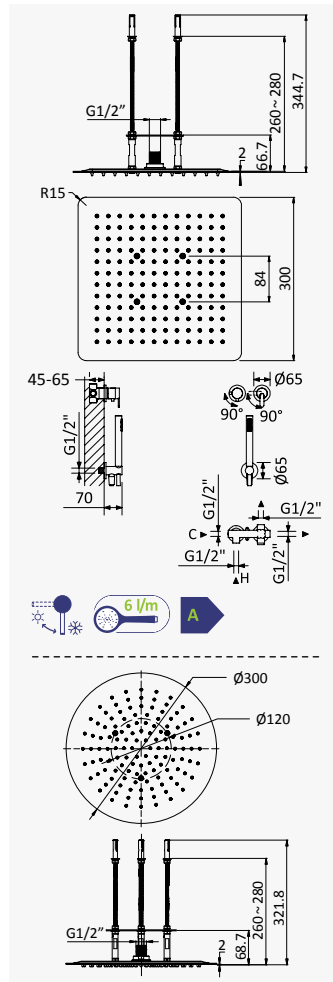

Cromado / Chrome	187 489 2CR
Satinox	187 489 2ST
Night Sky	187 489 2NS
Pure White	187 489 2PW
Morning Mist	187 489 2MM

INT 630 1NO

Cromado / Chrome 167 421 1CR

INT 220 1NO

**Opção: Manipulo 2**

*Option: Lever 2*