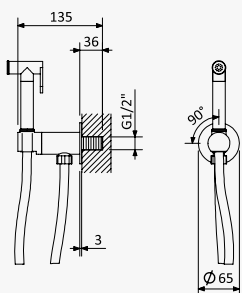

Monocomando de bidé

Bidet mixer

Monomando de bidé

Cromado / Chrome	167 020 1CR
Satinox	167 020 1ST
• Night Sky	167 020 1NS
Pure White	167 020 1PW
Morning Mist	167 020 1MM
Sunrise	167 020 1SR
Sunset	167 020 1SS
Gunmetal PVD	167 020 1GM
Sunrise PVD	167 020 1PR
Sunset PVD	167 020 1PS
Gold PVD	167 020 1PO

Opção: Manipulo 2

Option: Lever 2

Opción: Mando 2

Cromado / Chrome	167 020 2CR
Satinox	167 020 2ST
• Night Sky	167 020 2NS
Pure White	167 020 2PW
Morning Mist	167 020 2MM
Sunrise	167 020 2SR
Sunset	167 020 2SS
Gunmetal PVD	167 020 2GM
Sunrise PVD	167 020 2PR
Sunset PVD	167 020 2PS
Gold PVD	167 020 2PO

Torneira para bidé WC, abertura 90°. Chuveiro em ABS - Elo

Tap for bidet/toilets, 90° opening. ABS handshower - Elo

Grifo para bidé WC, abertura 90°. Ducha en ABS - Elo

Cromado / Chrome 145 513 5CR

Opção: Chuveiro de mão em latão

Option: Brass handshower

Opción: Ducha de mano en latón

Cromado / Chrome	145 513 6CR
Satinox	145 513 6ST
Night Sky	145 513 6NS
Pure White	145 513 6PW
Morning Mist	145 513 6MM
Sunrise	145 513 6SR
Sunset	145 513 6SS

Misturadora para bidé WC, abertura 90°. Chuveiro em ABS - Elo

Single lever mixer for bidet/toilets, 90° opening. ABS handshower - Elo

Mezclador de empotrar para bidé WC, abertura 90°. Ducha en ABS - Elo

Cromado / Chrome 145 514 1CR

INT 500 1NO

Opção: Chuveiro de mão em latão

Option: Brass handshower

Opción: Ducha de mano en latón

Cromado / Chrome	145 513 8CR
Satinox	145 513 8ST
• Night Sky	145 513 8NS
Pure White	145 513 8PW
Morning Mist	145 513 8MM
Sunrise	145 513 8SR
Sunset	145 513 8SS
Gunmetal PVD	145 513 8GM
Sunrise PVD	145 513 8PR
Sunset PVD	145 513 8PS
Gold PVD	145 513 8PO

INT 500 1NO

LF