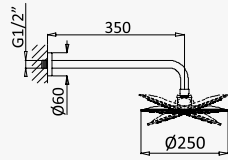

BRUMA AirEcoDrop

Sistema embutido de banheira com chuveiro de parede Ø250 mm em Inox, kit de chuveiro mão Elo e válvula com bica de enchimento para banheira

Concealed bath-shower set with Inox shower head Ø250 mm, Elo hand-shower set and bath filler with waste and overflow

Sistema de baño y ducha empotrado con alcachofa de ducha Ø250 mm en Inox, set de ducha de mano Elo y sistema de llenado y vaciado para bañeras

Cromado / Chrome	167 352 1CR
Satinox	167 352 1ST
Night Sky	167 352 1NS
Pure White	167 352 1PW
Morning Mist	167 352 1MM
Sunrise	167 352 1SR
Sunset	167 352 1SS

Opção: Manípulo 2

Option: Lever 2

Opción: Mando 2

Cromado / Chrome	167 352 2CR
Satinox	167 352 2ST
Night Sky	167 352 2NS
Pure White	167 352 2PW
Morning Mist	167 352 2MM
Sunrise	167 352 2SR
Sunset	167 352 2SS

INT 240 2NO

Sistema embutido de banheira com chuveiro de tecto Ø250 mm em inox e braço 100 mm, kit de chuveiro mão Elo e válvula com bica de enchimento para banheira

Concealed bath-shower set with Inox shower head Ø250 mm with ceiling shower arm 100 mm, Elo handshower set and bath filler with waste and overflow

Sistema de baño y ducha empotrado con alcachofa de ducha Ø250 mm en inox con brazo de techo 100 mm, set de ducha de mano Elo y sistema de llenado y vaciado para bañeras

Cromado / Chrome	167 362 1CR
Satinox	167 362 1ST
Night Sky	167 362 1NS
Pure White	167 362 1PW
Morning Mist	167 362 1MM
Sunrise	167 362 1SR
Sunset	167 362 1SS

Opção: Manípulo 2

Option: Lever 2

Opción: Mando 2

Cromado / Chrome	167 362 2CR
Satinox	167 362 2ST
Night Sky	167 362 2NS
Pure White	167 362 2PW
Morning Mist	167 362 2MM
Sunrise	167 362 2SR
Sunset	167 362 2SS

INT 240 2NO