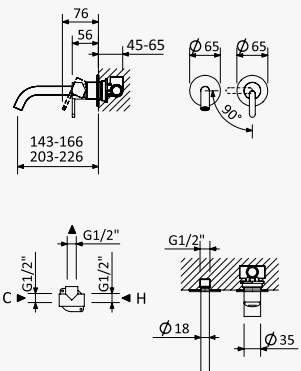

Monocomando de lavatório à parede, de espelho único. Bica com 230mm

Wall basin mixer with single escutcheon. Spout with 230mm

Monomando de lavabo mural de rosetón único. Caño con 230mm

Cromado / Chrome	167 820 2CR
Satinox	167 820 2ST
● Night Sky	167 820 2NS
Pure White	167 820 2PW
Morning Mist	167 820 2MM
Sunrise	167 820 2SR
Sunset	167 820 2SS
Gunmetal PVD	167 820 2GM
Sunrise PVD	167 820 2PR
Sunset PVD	167 820 2PS
Gold PVD	167 820 2PO

INT 100 2NO

Opção: Bica com 170mm

Option: Spout with 170mm

Opción: Caño con 170mm

Cromado / Chrome	167 830 2CR
Satinox	167 830 2ST
Night Sky	167 830 2NS
Pure White	167 830 2PW
Morning Mist	167 830 2MM
Sunrise	167 830 2SR
Sunset	167 830 2SS
Gunmetal PVD	167 830 2GM
Sunrise PVD	167 830 2PR
Sunset PVD	167 830 2PS
Gold PVD	167 830 2PO

INT 100 2NO

Monocomando de lavatório à parede, com 2 furos. Bica com 230mm

2 hole wall basin mixer. Spout with 230mm

Monomando de lavabo mural de 2 orificios. Caño con 230mm

Cromado / Chrome	167 840 1CR
Satinox	167 840 1ST
● Night Sky	167 840 1NS
Pure White	167 840 1PW
Morning Mist	167 840 1MM
Sunrise	167 840 1SR
Sunset	167 840 1SS
Gunmetal PVD	167 840 1GM
Sunrise PVD	167 840 1PR
Sunset PVD	167 840 1PS
Gold PVD	167 840 1PO

INT 140 2NO

Opção: Bica com 170mm

Option: Spout with 170mm

Opción: Caño con 170mm

Cromado / Chrome	167 850 1CR
Satinox	167 850 1ST
Night Sky	167 850 1NS
Pure White	167 850 1PW
Morning Mist	167 850 1MM
Sunrise	167 850 1SR
Sunset	167 850 1SS
Gunmetal PVD	167 850 1GM
Sunrise PVD	167 850 1PR
Sunset PVD	167 850 1PS
Gold PVD	167 850 1PO

INT 140 2NO