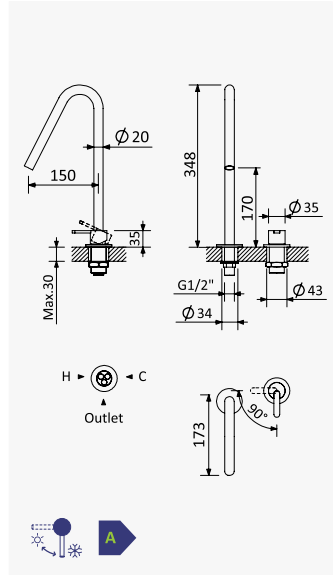

Monocomando de lavatório 2 furos, montagem à bancada

Deck-mounted, 2 hole basin mixer

Monomando de repisa para lavabo de 2 orifícios

Cromado / Chrome	167 220 1CR
Satinox	167 220 1ST
Night Sky	167 220 1NS
Pure White	167 220 1PW
Morning Mist	167 220 1MM
Sunrise	167 220 1SR
Sunset	167 220 1SS

Opção: Manipulo 2

Option: Lever 2

Opción: Mando 2

Cromado / Chrome	167 220 2CR
Satinox	167 220 2ST
Night Sky	167 220 2NS
Pure White	167 220 2PW
Morning Mist	167 220 2MM
Sunrise	167 220 2SR
Sunset	167 220 2SS