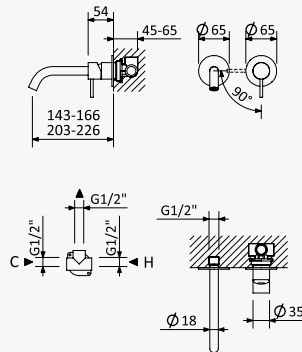

Monocomando de lavatório à parede, com 2 furos. Bica com 230mm

2 hole wall basin mixer. Spout with 230mm

Monomando de lavabo mural de 2 orifícios. Caño con 230mm

Cromado / Chrome	167 840 2CR
Satinox	167 840 2ST
● Night Sky	167 840 2NS
Pure White	167 840 2PW
Morning Mist	167 840 2MM
Sunrise	167 840 2SR
Sunset	167 840 2SS
Gunmetal PVD	167 840 2GM
Sunrise PVD	167 840 2PR
Sunset PVD	167 840 2PS
Gold PVD	167 840 2PO

INT 140 2NO

Opção: Bica com 170mm

Option: Spout with 170mm

Opción: Caño con 170mm

Cromado / Chrome	167 850 2CR
Satinox	167 850 2ST
Night Sky	167 850 2NS
Pure White	167 850 2PW
Morning Mist	167 850 2MM
Sunrise	167 850 2SR
Sunset	167 850 2SS
Gunmetal PVD	167 850 2GM
Sunrise PVD	167 850 2PR
Sunset PVD	167 850 2PS
Gold PVD	167 850 2PO

INT 140 2NO

Misturadora de lavatório à parede, 3 furos. Bica com 230mm

3 hole, wall basin mixer. Spout with 230mm

Mezclador bimando empotrable de 3 orifícios, para lavabo. Caño con 230mm

Cromado / Chrome	167 240 1CR
Satinox	167 240 1ST
Night Sky	167 240 1NS
Pure White	167 240 1PW
Morning Mist	167 240 1MM
Sunrise	167 240 1SR
Sunset	167 240 1SS

INT 150 1NO

Opção: Bica com 170mm

Option: Spout with 170mm

Opción: Caño con 170mm

Cromado / Chrome	167 250 1CR
Satinox	167 250 1ST
Night Sky	167 250 1NS
Pure White	167 250 1PW
Morning Mist	167 250 1MM
Sunrise	167 250 1SR
Sunset	167 250 1SS

INT 150 1NO