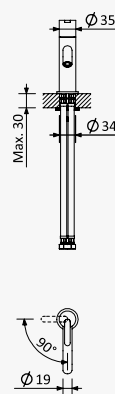

Opção: Manípulo 2

Option: Lever 2

Opción: Mando 2

Cromado / Chrome	167 010 2CR
Satinox	167 010 2ST
• Night Sky	167 010 2NS
Pure White	167 010 2PW
Morning Mist	167 010 2MM
Sunrise	167 010 2SR
Sunset	167 010 2SS
Gunmetal PVD	167 010 2GM
Sunrise PVD	167 010 2PR
Sunset PVD	167 010 2PS
Gold PVD	167 010 2PO