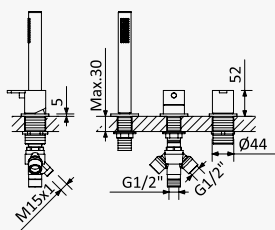

Monocomando de duche montagem à bancada, com chuveiro de mão Elo - 2 saídas

Deck-mounted single lever shower mixer, with handshower set Elo - 2 outlets

Monomando para ducha de repisa con set de ducha de mano Elo - 2 salidas

Cromado / Chrome	167 501 1CR
Satinox	167 501 1ST
Night Sky	167 501 1NS
Pure White	167 501 1PW
Morning Mist	167 501 1MM
Sunrise	167 501 1SR
Sunset	167 501 1SS

Opção: Manípulo 2

Option: Lever 2

Opción: Mando 2

Cromado / Chrome	167 501 2CR
Satinox	167 501 2ST
Night Sky	167 501 2NS
Pure White	167 501 2PW
Morning Mist	167 501 2MM
Sunrise	167 501 2SR
Sunset	167 501 2SS