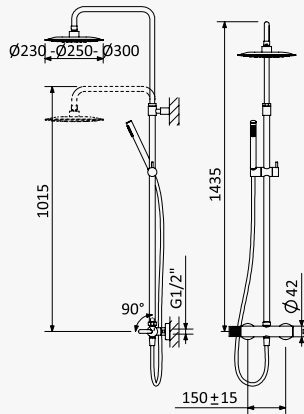

LF

BRUMA AirEcoDrop

**Sistema de duche com braço ajustável, chuveiro de Ø230mm em ABS e rampa de duche**
*Shower system for wall mounting with adjustable ABS head shower Ø230mm and shower rail*
*Sistema de ducha con brazo para ducha de Ø230mm en ABS, ajustable en altura y barra de ducha*