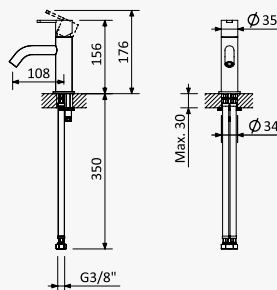

Opção: Manípulo 2

Option: Lever 2

Opción: Mando 2

Cromado / Chrome	167 010 2CR
Satinox	167 010 2ST
• Night Sky	167 010 2NS
Pure White	167 010 2PW
Morning Mist	167 010 2MM
Sunrise	167 010 2SR
Sunset	167 010 2SS
Gunmetal PVD	167 010 2GM
Sunrise PVD	167 010 2PR
Sunset PVD	167 010 2PS
Gold PVD	167 010 2PO