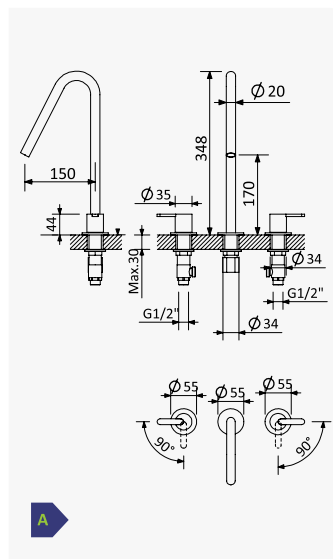

Monocomando de lavatório 2 furos, montagem à bancada

Deck-mounted, 2 hole basin mixer

Monomando de repisa para lavabo de 2 orifícios

Cromado / Chrome	167 220 1CR
Satinox	167 220 1ST
Night Sky	167 220 1NS
Pure White	167 220 1PW
Morning Mist	167 220 1MM
Sunrise	167 220 1SR
Sunset	167 220 1SS

Opção: Manipulo 2

Option: Lever 2

Opción: Mando 2

Cromado / Chrome	167 220 2CR
Satinox	167 220 2ST
Night Sky	167 220 2NS
Pure White	167 220 2PW
Morning Mist	167 220 2MM
Sunrise	167 220 2SR
Sunset	167 220 2SS

Misturadora de lavatório 3 furos, montagem à bancada

Deck-mounted, 3 hole basin mixer

Monomando de repisa para lavabo de 3 orifícios

Cromado / Chrome	167 230 1CR
Satinox	167 230 1ST
Night Sky	167 230 1NS
Pure White	167 230 1PW
Morning Mist	167 230 1MM
Sunrise	167 230 1SR
Sunset	167 230 1SS

Opção: Manipulo 2

Option: Lever 2

Opción: Mando 2

Cromado / Chrome	167 230 2CR
Satinox	167 230 2ST
Night Sky	167 230 2NS
Pure White	167 230 2PW
Morning Mist	167 230 2MM
Sunrise	167 230 2SR
Sunset	167 230 2SS

LF

Monocomando de lavatório à parede, de espelho único. Bica com 230mm

Wall basin mixer with single escutcheon. Spout with 230mm

Monomando de lavabo mural de rosetón único. Caño con 230mm

Cromado / Chrome	167 820 1CR
Satinox	167 820 1ST
• Night Sky	167 820 1NS
Pure White	167 820 1PW
Morning Mist	167 820 1MM
Sunrise	167 820 1SR
Sunset	167 820 1SS
Gunmetal PVD	167 820 1GM
Sunrise PVD	167 820 1PR
Sunset PVD	167 820 1PS
Gold PVD	167 820 1PO

INT 100 2NO

Opção: Bica com 170mm

Option: Spout with 170mm

Opción: Caño con 170mm

Cromado / Chrome	167 830 1CR
Satinox	167 830 1ST
Night Sky	167 830 1NS
Pure White	167 830 1PW
Morning Mist	167 830 1MM
Sunrise	167 830 1SR
Sunset	167 830 1SS
Gunmetal PVD	167 830 1GM
Sunrise PVD	167 830 1PR
Sunset PVD	167 830 1PS
Gold PVD	167 830 1PO

INT 100 2NO