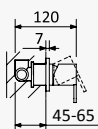

BRUMA AirEcoDrop

Sistema embutido de duche com chuveiro de parede Ø230 mm, em ABS

Concealed shower set with ABS shower head Ø230 mm

Sistema de ducha empotrado con alcachofa de ducha Ø230 mm en ABS

Cromado/Chrome 167 700 1CR
Night Sky 167 700 1NS
Pure White 167 700 1PW

Opção: Manípulo 2

Option: Lever 2

Opción: Mando 2

Cromado / Chrome 167 700 2CR
Night Sky 167 700 2NS
Pure White 167 700 2PW

INT 140 1NO

Sistema embutido de duche com chuveiro de parede Ø250 mm em inox

Concealed shower set with inox shower head Ø250 mm

Sistema de ducha empotrado con alcachofa de ducha Ø250 mm en inox

Cromado/Chrome 167 702 1CR
Satinox 167 702 1ST
Night Sky 167 702 1NS
Pure White 167 702 1PW
Morning Mist 167 702 1MM
Sunrise 167 702 1SR
Sunset 167 702 1SS

Opção: Manípulo 2

Option: Lever 2

Opción: Mando 2

Cromado / Chrome 167 702 2CR
Satinox 167 702 2ST
Night Sky 167 702 2NS
Pure White 167 702 2PW
Morning Mist 167 702 2MM
Sunrise 167 702 2SR
Sunset 167 702 2SS

INT 140 1NO

Sistema embutido de duche com chuveiro de tecto Ø250 mm em inox e braço 100 mm

Concealed shower set with Inox shower head Ø250 mm with ceiling shower arm 100 mm

Sistema de ducha empotrado con alcachofa de ducha Ø250 mm en Inox, brazo de techo 100 mm

Cromado/Chrome 167 562 1CR
Satinox 167 562 1ST
Night Sky 167 562 1NS
Pure White 167 562 1PW
Morning Mist 167 562 1MM
Sunrise 167 562 1SR
Sunset 167 562 1SS

Opção: Manípulo 2

Option: Lever 2

Opción: Mando 2

Cromado / Chrome 167 562 2CR
Satinox 167 562 2ST
Night Sky 167 562 2NS
Pure White 167 562 2PW
Morning Mist 167 562 2MM
Sunrise 167 562 2SR
Sunset 167 562 2SS

INT 140 1NO

LF