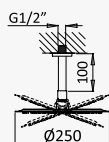

LF

BRUMA AirEcoDrop

**Sistema embutido de duche com chuveiro de parede Ø250 mm em inox, 3 jets e kit de chuveiro mão separado Elo**

*Concealed shower set with inox shower head Ø250 mm, 3 jets and separate handshower set Elo*