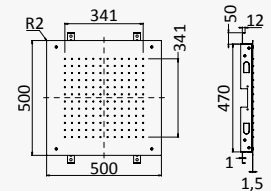

Opção: Chuveiro em INOX, de embutir no tecto 380x380 mm (Chuva)

Option: Steel shower head for ceiling installation, 380x380 mm (Rain)

Opción: Rociador de ducha, en INOX, a techo 380x380 mm (Lluvia)