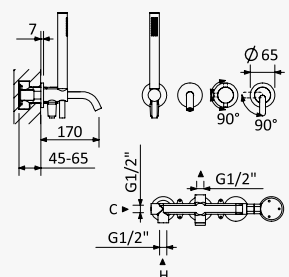

Misturadora termostática embutida de 2 saídas, com chuveiro de mão - VenusQ

Thermostatic concealed 2 outlets mixer, with handshower set - VenusQ

Mezclador termostático empotrable de 2 salidas, con set de ducha de mano - VenusQ

Cromado / Chrome	187 200 1CR
Satinox	187 200 1ST
• Night Sky	187 200 1NS
Pure White	187 200 1PW
Morning Mist	187 200 1MM
Sunrise	187 200 1SR
Sunset	187 200 1SS
Gunmetal PVD	187 200 1GM
Sunrise PVD	187 200 1PR
Sunset PVD	187 200 1PS
Gold PVD	187 200 1PO

Misturadora termostática embutida de 3 saídas, com chuveiro de mão - VenusQ

Thermostatic concealed 3 outlets mixer, with handshower set - VenusQ

Mezclador termostático empotrable de 3 salidas, con set de ducha de mano - VenusQ

Cromado / Chrome	187 280 1CR
Satinox	187 280 1ST
• Night Sky	187 280 1NS
Pure White	187 280 1PW
Morning Mist	187 280 1MM
Sunrise	187 280 1SR
Sunset	187 280 1SS
Gunmetal PVD	187 280 1GM
Sunrise PVD	187 280 1PR
Sunset PVD	187 280 1PS
Gold PVD	187 280 1PO

Monocomando embutido com bica curva de banheira e chuveiro de mão Elo

Concealed single lever mixer, with bath spout and handshower set Elo

Monomando empotrable con caño de bañera y set de ducha de mano Elo

Cromado / Chrome	167 100 1CR
Satinox	167 100 1ST
Night Sky	167 100 1NS
Pure White	167 100 1PW
Morning Mist	167 100 1MM
Sunrise	167 100 1SR
Sunset	167 100 1SS

Opção: Manípulo 2

Option: Lever 2

Opción: Mando 2

Cromado / Chrome	167 100 2CR
Satinox	167 100 2ST
Night Sky	167 100 2NS
Pure White	167 100 2PW
Morning Mist	167 100 2MM
Sunrise	167 100 2SR
Sunset	167 100 2SS

Monocomando embutido de 3 saídas, com bica curva de banheira e chuveiro de mão Elo

Concealed single lever 3 outlets mixer, with bath spout and handshower set Elo

Monomando empotrable de 3 salidas con caño de bañera y set de ducha de mano Elo