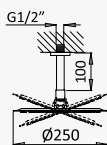

BRUMA AirEcoDrop

Sistema embutido de duche com chuveiro de parede Ø230 mm, em ABS

Concealed shower set with ABS shower head Ø230 mm

Sistema de ducha empotrado con alcachofa de ducha Ø230 mm en ABS

Cromado/Chrome 167 700 1CR
Night Sky 167 700 1NS
Pure White 167 700 1PW

Opção: Manípulo 2

Option: Lever 2

Opción: Mando 2

Cromado / Chrome 167 700 2CR
Night Sky 167 700 2NS
Pure White 167 700 2PW

INT 140 1NO

Sistema embutido de duche com chuveiro de parede Ø250 mm em inox

Concealed shower set with inox shower head Ø250 mm

Sistema de ducha empotrado con alcachofa de ducha Ø250 mm en inox

Cromado/Chrome 167 702 1CR
Satinox 167 702 1ST
Night Sky 167 702 1NS
Pure White 167 702 1PW
Morning Mist 167 702 1MM
Sunrise 167 702 1SR
Sunset 167 702 1SS

Opção: Manípulo 2

Option: Lever 2

Opción: Mando 2

Cromado / Chrome 167 702 2CR
Satinox 167 702 2ST
Night Sky 167 702 2NS
Pure White 167 702 2PW
Morning Mist 167 702 2MM
Sunrise 167 702 2SR
Sunset 167 702 2SS

INT 140 1NO

Sistema embutido de duche com chuveiro de tecto Ø250 mm em inox e braço 100 mm

Concealed shower set with Inox shower head Ø250 mm with ceiling shower arm 100 mm

Sistema de ducha empotrado con alcachofa de ducha Ø250 mm en Inox, brazo de techo 100 mm

Cromado/Chrome 167 562 1CR
Satinox 167 562 1ST
Night Sky 167 562 1NS
Pure White 167 562 1PW
Morning Mist 167 562 1MM
Sunrise 167 562 1SR
Sunset 167 562 1SS

Opção: Manípulo 2

Option: Lever 2

Opción: Mando 2

Cromado / Chrome 167 562 2CR
Satinox 167 562 2ST
Night Sky 167 562 2NS
Pure White 167 562 2PW
Morning Mist 167 562 2MM
Sunrise 167 562 2SR
Sunset 167 562 2SS

INT 140 1NO

LF