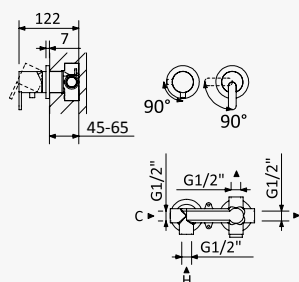

Monocomando embutido horizontal, com 2 saídas

Concealed horizontal single lever mixer, with 2 outlets

Monomando empotrable horizontal, con 2 salidas

Cromado / Chrome	167 162 1CR
Satinox	167 162 1ST
Night Sky	167 162 1NS
Pure White	167 162 1PW
Morning Mist	167 162 1MM
Sunrise	167 162 1SR
Sunset	167 162 1SS

INT 220 1NO

Opção: Manípulo 2

Option: Lever 2

Opción: Mando 2

Cromado / Chrome	167 162 2CR
Satinox	167 162 2ST
Night Sky	167 162 2NS
Pure White	167 162 2PW
Morning Mist	167 162 2MM
Sunrise	167 162 2SR
Sunset	167 162 2SS

INT 220 1NO