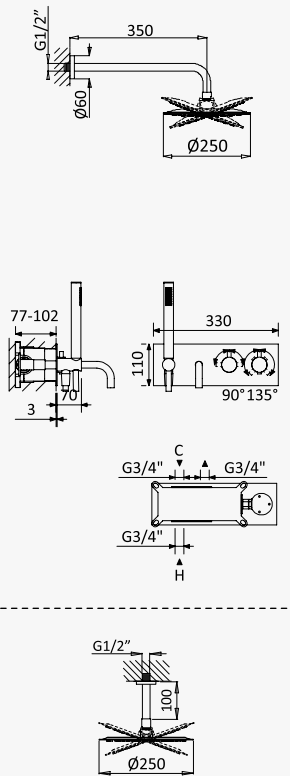

BRUMA AirEcoDrop

Sistema termostático embutido de banheira com chuveiro de parede Ø250 mm em Inox, kit de chuveiro mão Elo e válvula com bica de enchimento para banheira - VenusQ

Thermostatic concealed bath-shower set with Inox shower head Ø250 mm, Elo handshower set and bath filler with waste and overflow - VenusQ

Sistema de baño y ducha termostático empotrado con alcachofa de ducha Ø250 mm en Inox, set de ducha de mano Elo y sistema de llenado y vaciado para bañeras - VenusQ

- Cromado / Chrome 187 413 1CR
- Satinox 187 413 1ST
- Night Sky 187 413 1NS
- Pure White 187 413 1PW
- Morning Mist 187 413 1MM
- Sunrise 187 413 1SR
- Sunset 187 413 1SS

INT 630 2NO

Opção: Chuveiro fixo de tecto Ø250 mm em inox e braço 100 mm

Option: Inox shower head Ø250 mm with ceiling shower arm 100 mm

Opción: Alcachofa de ducha Ø250 mm en inox con brazo de techo 100 mm

- Cromado / Chrome 187 423 1CR
- Satinox 187 423 1ST
- Night Sky 187 423 1NS
- Pure White 187 423 1PW
- Morning Mist 187 423 1MM
- Sunrise 187 423 1SR
- Sunset 187 423 1SS

INT 630 2NO

Sistema termostático embutido de banheira com chuveiro de parede Ø250 mm em Inox, chuveiro mão Elo e bica curva de banheira - VenusQ

Thermostatic concealed bath-shower set with Inox shower head Ø250 mm, Elo handshower and bath spout - VenusQ

Sistema de baño y ducha termostático empotrado con alcachofa de ducha Ø250 mm, en Inox, ducha de mano Elo y caño de bañera - VenusQ

- Cromado / Chrome 187 663 1CR
- Satinox 187 663 1ST
- Night Sky 187 663 1NS
- Pure White 187 663 1PW
- Morning Mist 187 663 1MM
- Sunrise 187 663 1SR
- Sunset 187 663 1SS

INT 640 2NO

Opção: Chuveiro fixo de tecto Ø250 mm em inox e braço 100 mm

Option: Inox shower head Ø250 mm with ceiling shower arm 100 mm

Opción: Alcachofa de ducha Ø250 mm en inox con brazo de techo 100 mm

- Cromado / Chrome 187 393 1CR
- Satinox 187 393 1ST
- Night Sky 187 393 1NS
- Pure White 187 393 1PW
- Morning Mist 187 393 1MM
- Sunrise 187 393 1SR
- Sunset 187 393 1SS

INT 640 2NO

LF