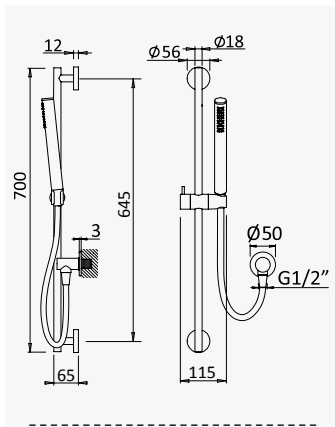

**Opção: Chuveiro de mão Body&Soul**

*Option: Body&Soul handshower*

*Opción: Ducha de mano Body&Soul*

- Cromado / Pure White 145 581 3CR

**Conjunto de duche com curva de saída, rampa EloX, bicha em metal 175cm e chuveiro de mão em ABS Elo**