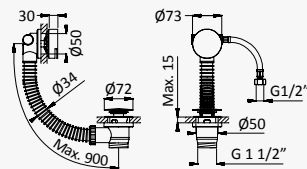

BRUMA AirEcoDrop

Sistema embutido de banheira com chuveiro de parede Ø250 mm em Inox, kit de chuveiro mão Elo e válvula com bica de enchimento para banheira

Concealed bath-shower set with Inox shower head Ø250 mm, Elo hand-shower set and bath filler with waste and overflow

Sistema de baño y ducha empotrado con alcachofa de ducha Ø250 mm en Inox, set de ducha de mano Elo y sistema de llenado y vaciado para bañeras

Cromado / Chrome	167 352 1CR
Satinox	167 352 1ST
Night Sky	167 352 1NS
Pure White	167 352 1PW
Morning Mist	167 352 1MM
Sunrise	167 352 1SR
Sunset	167 352 1SS

Opção: Manípulo 2

Option: Lever 2

Opción: Mando 2

Cromado / Chrome	167 352 2CR
Satinox	167 352 2ST
Night Sky	167 352 2NS
Pure White	167 352 2PW
Morning Mist	167 352 2MM
Sunrise	167 352 2SR
Sunset	167 352 2SS

INT 240 2NO

Sistema embutido de banheira com chuveiro de tecto Ø250 mm em inox e braço 100 mm, kit de chuveiro mão Elo e válvula com bica de enchimento para banheira

Concealed bath-shower set with Inox shower head Ø250 mm with ceiling shower arm 100 mm, Elo handshower set and bath filler with waste and overflow

Sistema de baño y ducha empotrado con alcachofa de ducha Ø250 mm en inox con brazo de techo 100 mm, set de ducha de mano Elo y sistema de llenado y vaciado para bañeras

Cromado / Chrome	167 362 1CR
Satinox	167 362 1ST
Night Sky	167 362 1NS
Pure White	167 362 1PW
Morning Mist	167 362 1MM
Sunrise	167 362 1SR
Sunset	167 362 1SS

Opção: Manípulo 2

Option: Lever 2

Opción: Mando 2

Cromado / Chrome	167 362 2CR
Satinox	167 362 2ST
Night Sky	167 362 2NS
Pure White	167 362 2PW
Morning Mist	167 362 2MM
Sunrise	167 362 2SR
Sunset	167 362 2SS

INT 240 2NO