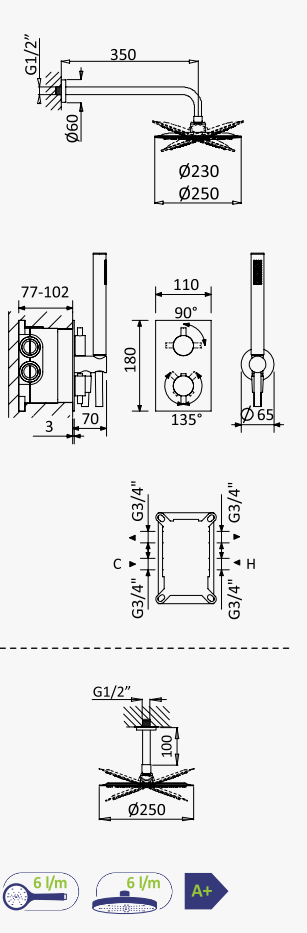

BRUMA AirEcoDrop