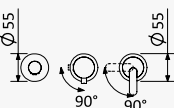

Sistema de banheira, montagem à bancada, com chuveiro mão Elo e válvula com bica de enchimento para banheira

Deck-mounted bath-shower set with Elo handshower and bath filler with waste and overflow

Sistema para baño y ducha de repisa con ducha de mano Elo y sistema de llenado y vaciado para bañeras