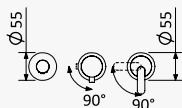

Monocomando de duche montagem à bancada, com chuveiro de mão Elo - 2 saídas

Deck-mounted single lever shower mixer, with handshower set Elo - 2 outlets

Monomando para ducha de repisa con set de ducha de mano Elo - 2 salidas

Cromado / Chrome	167 501 1CR
Satinox	167 501 1ST
Night Sky	167 501 1NS
Pure White	167 501 1PW
Morning Mist	167 501 1MM
Sunrise	167 501 1SR
Sunset	167 501 1SS

Opção: Manípulo 2

Option: Lever 2

Opción: Mando 2

Cromado / Chrome	167 501 2CR
Satinox	167 501 2ST
Night Sky	167 501 2NS
Pure White	167 501 2PW
Morning Mist	167 501 2MM
Sunrise	167 501 2SR
Sunset	167 501 2SS