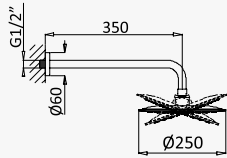

LF

BRUMA AirEcoDrop

**Sistema embutido de duche com chuveiro de parede Ø250 mm em inox, 3 jets e kit de chuveiro mão separado Elo**

*Concealed shower set with inox shower head Ø250 mm, 3 jets and separate handshower set Elo*