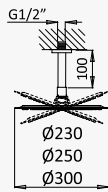

LF

Sistema embutido de duche com chuveiro de tecto Ø230 mm em ABS e braço 100 mm, kit de chuveiro mão Elo

Concealed shower set with ABS shower head Ø230 mm with ceiling shower arm 100 mm, Elo handshower set

Sistema de ducha empotrado con alcachofa de ducha Ø230 mm en ABS, brazo de techo 100 mm, set de ducha de mano Elo

	• Cromado / Chrome	167 581 1CR
	• Night Sky	167 581 1NS
	• Pure White	167 581 1PW

Opção: Manípulo 2

Option: Lever 2

Opción: Mando 2

	• Cromado / Chrome	167 581 2CR
	• Night Sky	167 581 2NS
	• Pure White	167 581 2PW

INT 240 1NO

Sistema embutido de duche com chuveiro de tecto Ø250 mm em Inox e braço 100 mm, kit de chuveiro mão Elo

Concealed shower set with Inox shower head Ø250 mm with ceiling shower arm 100 mm, Elo handshower set

Sistema de ducha empotrado con alcachofa de ducha Ø250 mm en Inox, brazo de techo 100 mm, set de ducha de mano Elo

	• Cromado / Chrome	167 582 1CR
	• Satinox	167 582 1ST
	• Night Sky	167 582 1NS
	• Pure White	167 582 1PW
	• Morning Mist	167 582 1MM
	• Sunrise	167 582 1SR
	• Sunset	167 582 1SS
	• Gunmetal PVD	167 582 1GM
	• Sunrise PVD	167 582 1PR
	• Sunset PVD	167 582 1PS
	• Gold PVD	167 582 1PO

Opção: Manípulo 2

Option: Lever 2

Opción: Mando 2

	• Cromado / Chrome	167 582 2CR
	• Satinox	167 582 2ST
	• Night Sky	167 582 2NS
	• Pure White	167 582 2PW
	• Morning Mist	167 582 2MM
	• Sunrise	167 582 2SR
	• Sunset	167 582 2SS
	• Gunmetal PVD	167 582 2GM
	• Sunrise PVD	167 582 2PR
	• Sunset PVD	167 582 2PS
	• Gold PVD	167 582 2PO

INT 240 1NO

Sistema embutido de duche com chuveiro de tecto Ø300 mm em Inox e braço 100 mm, kit de chuveiro mão Elo

Concealed shower set with Inox shower head Ø300 mm with ceiling shower arm 100 mm, Elo handshower set

Sistema de ducha empotrado con alcachofa de ducha Ø300 mm en Inox, brazo de techo 100 mm, set de ducha de mano Elo