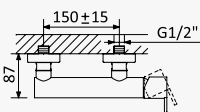

Sistema de banheira, montagem à bancada, com chuveiro mão Elo e válvula com bica de enchimento para banheira

Deck-mounted bath-shower set with Elo handshower and bath filler with waste and overflow

Sistema para baño y ducha de repisa con ducha de mano Elo y sistema de llenado y vaciado para bañeras

Cromado / Chrome	167 521 1CR
Satinox	167 521 1ST
Night Sky	167 521 1NS
Pure White	167 521 1PW
Morning Mist	167 521 1MM
Sunrise	167 521 1SR
Sunset	167 521 1SS

Opção: Manipulo 2

Option: Lever 2

Opción: Mando 2

Cromado / Chrome	167 521 2CR
Satinox	167 521 2ST
Night Sky	167 521 2NS
Pure White	167 521 2PW
Morning Mist	167 521 2MM
Sunrise	167 521 2SR
Sunset	167 521 2SS

Sistema de escoamento com ligação para descarga - Elo

Integrated outlet for splash water - Elo

Sumidero y conexión al desagüe - Elo

Cromado / Chrome	161 003 0CR
Satinox	161 003 0ST
Night Sky	161 003 0NS
Pure White	161 003 0PW
Morning Mist	161 003 0MM
Sunrise	161 003 0SR
Sunset	161 003 0SS

Monocomando de duche

Single-lever shower mixer

Monomando de ducha

Cromado / Chrome	167 040 1CR
Satinox	167 040 1ST
● Night Sky	167 040 1NS
Pure White	167 040 1PW
Morning Mist	167 040 1MM
Sunrise	167 040 1SR
Sunset	167 040 1SS
Gunmetal PVD	167 040 1GM
Sunrise PVD	167 040 1PR
Sunset PVD	167 040 1PS
Gold PVD	167 040 1PO

Opção: Manipulo 2

Option: Lever 2

Opción: Mando 2

Cromado / Chrome	167 040 2CR
Satinox	167 040 2ST
● Night Sky	167 040 2NS
Pure White	167 040 2PW
Morning Mist	167 040 2MM
Sunrise	167 040 2SR
Sunset	167 040 2SS
Gunmetal PVD	167 040 2GM
Sunrise PVD	167 040 2PR
Sunset PVD	167 040 2PS
Gold PVD	167 040 2PO

LF