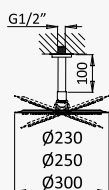

LF

**Sistema embutido de duche horizontal, com chuveiro de tecto Ø230 mm em ABS, braço 100 mm e kit de chuveiro mão separado Elo**
*Concealed horizontal shower set with ABS shower head Ø230 mm, ceiling shower arm 100 mm and separate handshower set Elo*
*Sistema de ducha empotrado horizontal, con alcachofa de ducha Ø230 mm en ABS, brazo de techo 100 mm y set de ducha de mano separado Elo*