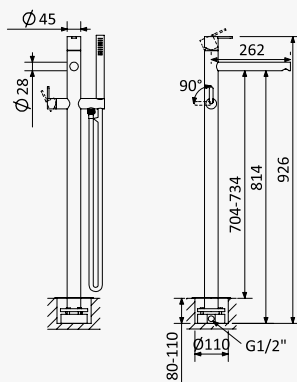

Cromado / Chrome	167 980 1CR
Satinox	167 980 1ST
Night Sky	167 980 1NS
Pure White	167 980 1PW
Morning Mist	167 980 1MM
Sunrise	167 980 1SR
Sunset	167 980 1SS
Gunmetal PVD	167 980 1GM
Sunrise PVD	167 980 1PR
Sunset PVD	167 980 1PS
Gold PVD	167 980 1PO

INT 320 1NO

Opção: Manípulo 2

Option: Lever 2

Opción: Mando 2

Cromado / Chrome	167 980 2CR
Satinox	167 980 2ST
Night Sky	167 980 2NS
Pure White	167 980 2PW
Morning Mist	167 980 2MM
Sunrise	167 980 2SR
Sunset	167 980 2SS
Gunmetal PVD	167 980 2GM
Sunrise PVD	167 980 2PR
Sunset PVD	167 980 2PS
Gold PVD	167 980 2PO

INT 320 1NO