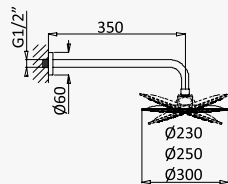

Sistema embutido de duche com chuveiro de parede Ø250 mm em Inox e kit de chuveiro mão Elo

Concealed shower set with Inox shower head Ø250 mm and Elo hand-shower set

Sistema de ducha empotrado con alcachofa de ducha Ø250 mm en Inox y set de ducha de mano Elo

- Cromado/Chrome 167 572 1CR
- Satinox 167 572 1ST
- Night Sky 167 572 1NS
- Pure White 167 572 1PW
- Morning Mist 167 572 1MM
- Sunrise 167 572 1SR
- Sunset 167 572 1SS
- Gunmetal PVD 167 572 1GM
- Sunrise PVD 167 572 1PR
- Sunset PVD 167 572 1PS
- Gold PVD 167 572 1PO

Opção: Manípulo 2

Option: Lever 2

Opción: Mando 2

- Cromado / Chrome 167 572 2CR
- Satinox 167 572 2ST
- Night Sky 167 572 2NS
- Pure White 167 572 2PW
- Morning Mist 167 572 2MM
- Sunrise 167 572 2SR
- Sunset 167 572 2SS
- Gunmetal PVD 167 572 2GM
- Sunrise PVD 167 572 2PR
- Sunset PVD 167 572 2PS
- Gold PVD 167 572 2PO

INT 240 1NO

Sistema embutido de duche com chuveiro de parede Ø300 mm em Inox e kit de chuveiro mão Elo

Concealed shower set with Inox shower head Ø300 mm and Elo hand-shower set

Sistema de ducha empotrado con alcachofa de ducha Ø300 mm en Inox y set de ducha de mano Elo

- Cromado/Chrome 167 573 1CR
- Satinox 167 573 1ST
- Night Sky 167 573 1NS
- Pure White 167 573 1PW
- Morning Mist 167 573 1MM
- Sunrise 167 573 1SR
- Sunset 167 573 1SS

Opção: Manípulo 2

Option: Lever 2

Opción: Mando 2

- Cromado / Chrome 167 573 2CR
- Satinox 167 573 2ST
- Night Sky 167 573 2NS
- Pure White 167 573 2PW
- Morning Mist 167 573 2MM
- Sunrise 167 573 2SR
- Sunset 167 573 2SS

INT 240 1NO