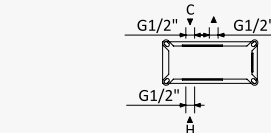

Cromado / Chrome	187 489 2CR
Satinox	187 489 2ST
Night Sky	187 489 2NS
Pure White	187 489 2PW
Morning Mist	187 489 2MM

INT 630 1NO