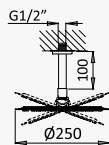

BRUMA AirEcoDrop