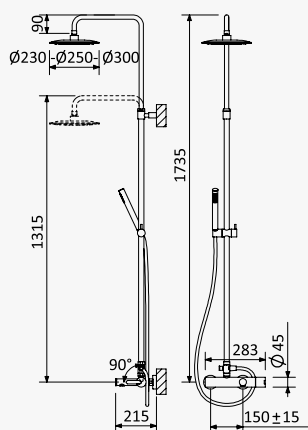

LF

**Sistema de banheira com braço ajustável, chuveiro de Ø230mm em ABS e rampa de duche**
*Bath-shower system for wall mounting with adjustable ABS head shower Ø230mm and shower rail*
*Sistema de baño-ducha con brazo para ducha de Ø230mm en ABS, ajustable en altura y barra de ducha*

**Sistema de banheira com braço ajustável, chuveiro de Ø250mm em inox e rampa de duche**
*Bath-shower system for wall mounting with adjustable Inox head shower Ø250mm and shower rail*
*Sistema de Baño-ducha con brazo para ducha de Ø250mm en Inox, ajustable en altura y barra de ducha*