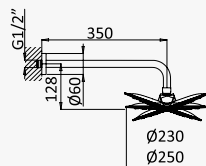

Sistema de ducha empotrado con alcachofa de ducha Ø230 mm en ABS

Cromado/Chrome 167 700 1CR
Night Sky 167 700 1NS
Pure White 167 700 1PW

Opção: Manípulo 2

Option: Lever 2

Opción: Mando 2

Cromado / Chrome 167 700 2CR
Night Sky 167 700 2NS
Pure White 167 700 2PW

INT 140 1NO

Sistema embutido de duche com chuveiro de parede Ø250 mm em inox

Concealed shower set with inox shower head Ø250 mm

Sistema de ducha empotrado con alcachofa de ducha Ø250 mm en inox

Cromado/Chrome 167 702 1CR
Satinox 167 702 1ST
Night Sky 167 702 1NS
Pure White 167 702 1PW
Morning Mist 167 702 1MM
Sunrise 167 702 1SR
Sunset 167 702 1SS

Opção: Manípulo 2

Option: Lever 2

Opción: Mando 2

Cromado / Chrome 167 702 2CR
Satinox 167 702 2ST
Night Sky 167 702 2NS
Pure White 167 702 2PW
Morning Mist 167 702 2MM
Sunrise 167 702 2SR
Sunset 167 702 2SS

INT 140 1NO

Sistema embutido de duche com chuveiro de tecto Ø250 mm em inox e braço 100 mm

Concealed shower set with Inox shower head Ø250 mm with ceiling shower arm 100 mm

Sistema de ducha empotrado con alcachofa de ducha Ø250 mm en Inox, brazo de techo 100 mm

Cromado/Chrome 167 562 1CR
Satinox 167 562 1ST
Night Sky 167 562 1NS
Pure White 167 562 1PW
Morning Mist 167 562 1MM
Sunrise 167 562 1SR
Sunset 167 562 1SS

Opção: Manípulo 2

Option: Lever 2

Opción: Mando 2

Cromado / Chrome 167 562 2CR
Satinox 167 562 2ST
Night Sky 167 562 2NS
Pure White 167 562 2PW
Morning Mist 167 562 2MM
Sunrise 167 562 2SR
Sunset 167 562 2SS

INT 140 1NO

LF