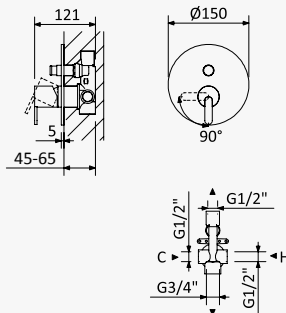

Opção: Manipulo 2

Option: Lever 2

Opción: Mando 2

Cromado / Chrome	167 130 2CR
Satinox	167 130 2ST
• Night Sky	167 130 2NS
Pure White	167 130 2PW
Morning Mist	167 130 2MM
Sunrise	167 130 2SR
Sunset	167 130 2SS
Gunmetal PVD	167 130 2GM
Sunrise PVD	167 130 2PR
Sunset PVD	167 130 2PS
Gold PVD	167 130 2PO

LF