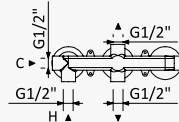

BRUMA AirEcoDrop