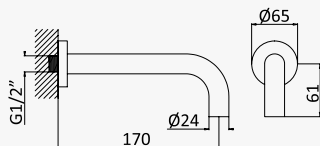

Cromado / Chrome	145 640 3CR
Satinox	145 640 3ST
Night Sky	145 640 3NS
Pure White	145 640 3PW
Morning Mist	145 640 3MM
Sunrise	145 640 3SR
Sunset	145 640 3SS

Monocomando de banheira e duche, montagem ao chão

Single-lever bath/shower mixer, floor-mounted

Monomando para baño y ducha de pie