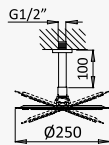

BRUMA AirEcoDrop