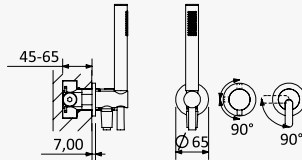

BRUMA AirEcoDrop

Sistema embutido de banheira com chuveiro de parede Ø250 mm em Inox, kit de chuveiro mão Elo e válvula com bica de enchimento para banheira

Concealed bath-shower set with Inox shower head Ø250 mm, Elo hand-shower set and bath filler with waste and overflow

Sistema de baño y ducha empotrado con alcachofa de ducha Ø250 mm en Inox, set de ducha de mano Elo y sistema de llenado y vaciado para bañeras

Cromado / Chrome	167 352 1CR
Satinox	167 352 1ST
Night Sky	167 352 1NS
Pure White	167 352 1PW
Morning Mist	167 352 1MM
Sunrise	167 352 1SR
Sunset	167 352 1SS

Opção: Manípulo 2

Option: Lever 2

Opción: Mando 2

Cromado / Chrome	167 352 2CR
Satinox	167 352 2ST
Night Sky	167 352 2NS
Pure White	167 352 2PW
Morning Mist	167 352 2MM
Sunrise	167 352 2SR
Sunset	167 352 2SS

INT 240 2NO

Sistema embutido de banheira com chuveiro de tecto Ø250 mm em inox e braço 100 mm, kit de chuveiro mão Elo e válvula com bica de enchimento para banheira

Concealed bath-shower set with Inox shower head Ø250 mm with ceiling shower arm 100 mm, Elo handshower set and bath filler with waste and overflow

Sistema de baño y ducha empotrado con alcachofa de ducha Ø250 mm en inox con brazo de techo 100 mm, set de ducha de mano Elo y sistema de llenado y vaciado para bañeras

Cromado / Chrome	167 362 1CR
Satinox	167 362 1ST
Night Sky	167 362 1NS
Pure White	167 362 1PW
Morning Mist	167 362 1MM
Sunrise	167 362 1SR
Sunset	167 362 1SS

Opção: Manípulo 2

Option: Lever 2

Opción: Mando 2

Cromado / Chrome	167 362 2CR
Satinox	167 362 2ST
Night Sky	167 362 2NS
Pure White	167 362 2PW
Morning Mist	167 362 2MM
Sunrise	167 362 2SR
Sunset	167 362 2SS

INT 240 2NO