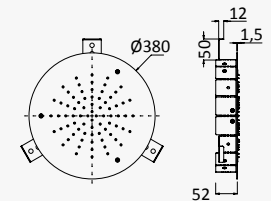

Opção: Chuveiro em INOX, de embutir no tecto Ø380 mm (Chuva)

Option: Steel shower head for ceiling installation, Ø380 mm (Rain)

Opción: Rociador de ducha, en INOX, a techo Ø380 mm (Lluvia)