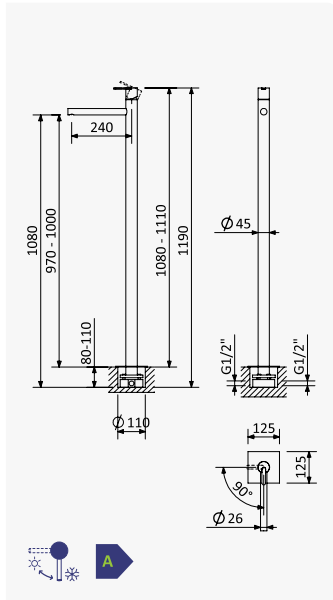

Monocomando de lavatório fixação ao chão

Free-standing single-lever basin mixer

Grifería de lavabo para fijación al suelo

Cromado / Chrome	167 940 1CR
Satinox	167 940 1ST
Night Sky	167 940 1NS
Pure White	167 940 1PW
Morning Mist	167 940 1MM
Sunrise	167 940 1SR
Sunset	167 940 1SS

INT 320 1NO

Opção: Manipulo 2

Option: Lever 2

Opción: Mando 2

Cromado / Chrome	167 940 2CR
Satinox	167 940 2ST
Night Sky	167 940 2NS
Pure White	167 940 2PW
Morning Mist	167 940 2MM
Sunrise	167 940 2SR
Sunset	167 940 2SS

INT 320 1NO