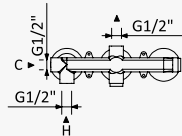

LF

Sistema embutido de duche com chuveiro de tecto Ø230 mm em ABS e braço 100 mm, kit de chuveiro mão Elo

Concealed shower set with ABS shower head Ø230 mm with ceiling shower arm 100 mm, Elo handshower set

Sistema de ducha empotrado con alcachofa de ducha Ø230 mm en ABS, brazo de techo 100 mm, set de ducha de mano Elo

	• Cromado / Chrome	167 581 1CR
	• Night Sky	167 581 1NS
	• Pure White	167 581 1PW

Opção: Manípulo 2

Option: Lever 2

Opción: Mando 2

	• Cromado / Chrome	167 581 2CR
	• Night Sky	167 581 2NS
	• Pure White	167 581 2PW

INT 240 1NO

Sistema embutido de duche com chuveiro de tecto Ø250 mm em Inox e braço 100 mm, kit de chuveiro mão Elo

Concealed shower set with Inox shower head Ø250 mm with ceiling shower arm 100 mm, Elo handshower set

Sistema de ducha empotrado con alcachofa de ducha Ø250 mm en Inox, brazo de techo 100 mm, set de ducha de mano Elo

	• Cromado / Chrome	167 582 1CR
	• Satinox	167 582 1ST
	• Night Sky	167 582 1NS
	• Pure White	167 582 1PW
	• Morning Mist	167 582 1MM
	• Sunrise	167 582 1SR
	• Sunset	167 582 1SS
	• Gunmetal PVD	167 582 1GM
	• Sunrise PVD	167 582 1PR
	• Sunset PVD	167 582 1PS
	• Gold PVD	167 582 1PO

Opção: Manípulo 2

Option: Lever 2

Opción: Mando 2

	• Cromado / Chrome	167 582 2CR
	• Satinox	167 582 2ST
	• Night Sky	167 582 2NS
	• Pure White	167 582 2PW
	• Morning Mist	167 582 2MM
	• Sunrise	167 582 2SR
	• Sunset	167 582 2SS
	• Gunmetal PVD	167 582 2GM
	• Sunrise PVD	167 582 2PR
	• Sunset PVD	167 582 2PS
	• Gold PVD	167 582 2PO

INT 240 1NO

Sistema embutido de duche com chuveiro de tecto Ø300 mm em Inox e braço 100 mm, kit de chuveiro mão Elo

Concealed shower set with Inox shower head Ø300 mm with ceiling shower arm 100 mm, Elo handshower set

Sistema de ducha empotrado con alcachofa de ducha Ø300 mm en Inox, brazo de techo 100 mm, set de ducha de mano Elo