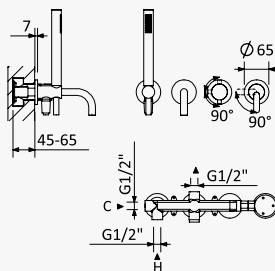

LF

Sistema embutido de banheira, com chuveiro de tecto Ø250 mm, braço 100 mm, chuveiro mão Elo e bica curva de banheira

*Concealed bath-shower set, with shower head Ø250 mm, ceiling shower arm 100 mm, Elo handshower and bath spout*