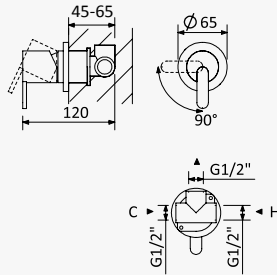

Monocomando embutido com 1 saída

Concealed single lever mixer with 1 outlet

Monomando empotrable con 1 salida

Cromado / Chrome	167 120 1CR
Satinox	167 120 1ST
• Night Sky	167 120 1NS
Pure White	167 120 1PW
Morning Mist	167 120 1MM
Sunrise	167 120 1SR
Sunset	167 120 1SS

Opção: Manipulo 2

Option: Lever 2

Opción: Mando 2

Cromado / Chrome	167 120 2CR
Satinox	167 120 2ST
• Night Sky	167 120 2NS
Pure White	167 120 2PW
Morning Mist	167 120 2MM
Sunrise	167 120 2SR
Sunset	167 120 2SS

Monocomando embutido com 2 saídas

Concealed single lever mixer with 2 outlets

Monomando empotrable con 2 salidas

Cromado / Chrome	167 130 1CR
Satinox	167 130 1ST
• Night Sky	167 130 1NS
Pure White	167 130 1PW
Morning Mist	167 130 1MM
Sunrise	167 130 1SR
Sunset	167 130 1SS
Gunmetal PVD	167 130 1GM
Sunrise PVD	167 130 1PR
Sunset PVD	167 130 1PS
Gold PVD	167 130 1PO

Opção: Manipulo 2

Option: Lever 2

Opción: Mando 2

Cromado / Chrome	167 130 2CR
Satinox	167 130 2ST
• Night Sky	167 130 2NS
Pure White	167 130 2PW
Morning Mist	167 130 2MM
Sunrise	167 130 2SR
Sunset	167 130 2SS
Gunmetal PVD	167 130 2GM
Sunrise PVD	167 130 2PR
Sunset PVD	167 130 2PS
Gold PVD	167 130 2PO

LF