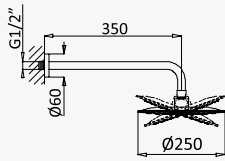

BRUMA AirEcoDrop

Sistema embutido de banheira, com chuveiro de parede Ø250 mm, chuveiro mão Elo e bica curva de banheira

Concealed bath-shower set, with shower head Ø250 mm, Elo handshower and bath spout

Sistema de baño y ducha empotrado, con alcachofa de ducha Ø250 mm, ducha de mano Elo y caño de bañera

Cromado / Chrome	167 332 1CR
Satinox	167 332 1ST
Night Sky	167 332 1NS
Pure White	167 332 1PW
Morning Mist	167 332 1MM
Sunrise	167 332 1SR
Sunset	167 332 1SS

INT 300 2NO

Opção: Manípulo 2

Option: Lever 2

Opción: Mando 2

Cromado / Chrome	167 332 2CR
Satinox	167 332 2ST
Night Sky	167 332 2NS
Pure White	167 332 2PW
Morning Mist	167 332 2MM
Sunrise	167 332 2SR
Sunset	167 332 2SS

INT 300 2NO