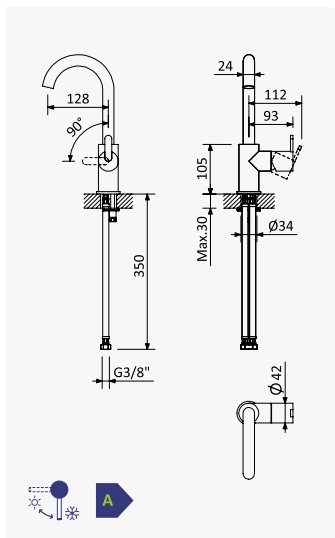

Monocomando de lavatório, bica giratória

Basin mixer, swivel spout

Monomando de lavabo, caño giratorio

Cromado / Chrome	167 710 1CR
Satinox	167 710 1ST
Night Sky	167 710 1NS
Pure White	167 710 1PW
Morning Mist	167 710 1MM
Sunrise	167 710 1SR
Sunset	167 710 1SS

Opção: Manípulo 2

Option: Lever 2

Opción: Mando 2

Cromado / Chrome	167 710 2CR
Satinox	167 710 2ST
Night Sky	167 710 2NS
Pure White	167 710 2PW
Morning Mist	167 710 2MM
Sunrise	167 710 2SR
Sunset	167 710 2SS