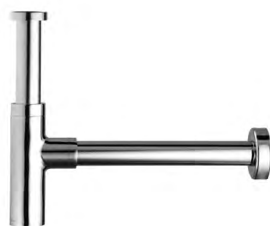

Sifão de 1 1/4" - Elo

Bottle trap, 1 1/4" - Elo

Sifón de lavabo 1 1/4" - Elo

Cromado / Chrome	137 000 1CR
Satinox	137 000 1ST
● Night Sky	137 000 1NS
Pure White	137 000 1PW
Morning Mist	137 000 1MM
Sunrise	137 000 1SR
Sunset	137 000 1SS
Gunmetal PVD	137 000 1GM
Sunrise PVD	137 000 1PR
Sunset PVD	137 000 1PS
Gold PVD	137 000 1PO

Torneira de esquadria 3/8" - Elo

3/8" angle tap with connection - Elo

Llave de corte 3/8" - Elo

Cromado / Chrome	125 280 1CR
Satinox	125 280 1ST
Night Sky	125 280 1NS
Pure White	125 280 1PW
Morning Mist	125 280 1MM
Sunrise	125 280 1SR
Sunset	125 280 1SS

Torneira de esquadria 1/2" - Elo

1/2" angle tap with connection - Elo

Llave de corte 1/2" - Elo

Cromado / Chrome	125 200 1CR
Satinox	125 200 1ST
Night Sky	125 200 1NS
Pure White	125 200 1PW
Morning Mist	125 200 1MM
Sunrise	125 200 1SR
Sunset	125 200 1SS