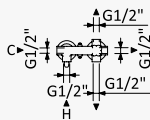

LF

BRUMA AirEcoDrop

**Sistema embutido de duche com chuveiro de parede Ø250 mm em inox, 3 jets e kit de chuveiro mão separado Elo**

*Concealed shower set with inox shower head Ø250 mm, 3 jets and separate handshower set Elo*