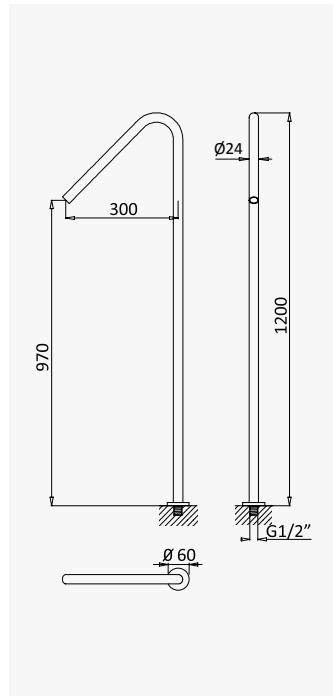

Bica de banheira, montagem ao chão

Bath spout, floor-mounted

Caño de bañera de pie

Cromado / Chrome	145 641 3CR
Satinox	145 641 3ST
Night Sky	145 641 3NS
Pure White	145 641 3PW
Morning Mist	145 641 3MM
Sunrise	145 641 3SR
Sunset	145 641 3SS

Monocomando de 4 furos para banheira, montagem à bancada

Deck-mounted 4-hole single-lever bath/shower mixer

Monomando para baño y ducha de repisa

Cromado / Chrome	167 990 1CR
Satinox	167 990 1ST
Night Sky	167 990 1NS
Pure White	167 990 1PW
Morning Mist	167 990 1MM
Sunrise	167 990 1SR
Sunset	167 990 1SS

Opção: Manipulo 2

Option: Lever 2

Opcción: Mando 2

Cromado / Chrome	167 990 2CR
Satinox	167 990 2ST
Night Sky	167 990 2NS
Pure White	167 990 2PW
Morning Mist	167 990 2MM
Sunrise	167 990 2SR
Sunset	167 990 2SS