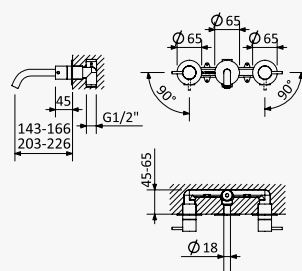

Monocomando de lavatório à parede, com 2 furos. Bica com 230mm

2 hole wall basin mixer. Spout with 230mm

Monomando de lavabo mural de 2 orifícios. Caño con 230mm

Cromado / Chrome	167 840 2CR
Satinox	167 840 2ST
● Night Sky	167 840 2NS
Pure White	167 840 2PW
Morning Mist	167 840 2MM
Sunrise	167 840 2SR
Sunset	167 840 2SS
Gunmetal PVD	167 840 2GM
Sunrise PVD	167 840 2PR
Sunset PVD	167 840 2PS
Gold PVD	167 840 2PO

INT 140 2NO

Opção: Bica com 170mm

Option: Spout with 170mm

Opción: Caño con 170mm

Cromado / Chrome	167 850 2CR
Satinox	167 850 2ST
Night Sky	167 850 2NS
Pure White	167 850 2PW
Morning Mist	167 850 2MM
Sunrise	167 850 2SR
Sunset	167 850 2SS
Gunmetal PVD	167 850 2GM
Sunrise PVD	167 850 2PR
Sunset PVD	167 850 2PS
Gold PVD	167 850 2PO

INT 140 2NO

Misturadora de lavatório à parede, 3 furos. Bica com 230mm

3 hole, wall basin mixer. Spout with 230mm

Mezclador bimando empotrable de 3 orifícios, para lavabo. Caño con 230mm

Cromado / Chrome	167 240 1CR
Satinox	167 240 1ST
Night Sky	167 240 1NS
Pure White	167 240 1PW
Morning Mist	167 240 1MM
Sunrise	167 240 1SR
Sunset	167 240 1SS

INT 150 1NO

Opção: Bica com 170mm

Option: Spout with 170mm

Opción: Caño con 170mm

Cromado / Chrome	167 250 1CR
Satinox	167 250 1ST
Night Sky	167 250 1NS
Pure White	167 250 1PW
Morning Mist	167 250 1MM
Sunrise	167 250 1SR
Sunset	167 250 1SS

INT 150 1NO

Misturadora de lavatório à parede, 3 furos. Bica com 230mm

3 hole, wall basin mixer. Spout with 230mm

Mezclador bimando empotrable de 3 orifícios, para lavabo. Caño con 230mm

Cromado / Chrome	167 240 2CR
Satinox	167 240 2ST
Night Sky	167 240 2NS
Pure White	167 240 2PW
Morning Mist	167 240 2MM
Sunrise	167 240 2SR
Sunset	167 240 2SS

INT 150 1NO

Opção: Bica com 170mm

Option: Spout with 170mm

Opción: Caño con 170mm