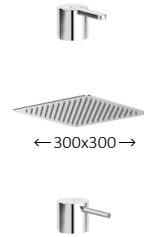

Cromado / Chrome 167 421 1CR

INT 220 1NO

Opção: Manipulo 2

Option: Lever 2

Opción: Mando 2

Cromado / Chrome 167 421 2CR

INT 220 1NO

Sistema embutido de duche com chuveiro de tecto EasyFix Ø300 mm (Chuva) e chuveiro de mão separado Elo

Concealed shower set with EasyFix overhead shower Ø300 mm (Rain) and separate handshower set Elo

Sistema de ducha empotrado con ducha instalación en el techo EasyFix Ø300 mm (Lluvia) y set de ducha de mano separado Elo

Cromado / Chrome 167 425 1CR

INT 220 1NO

Opção: Manipulo 2

Option: Lever 2

Opción: Mando 2

Cromado / Chrome 167 425 2CR

INT 220 1NO

Sistema embutido de banheira com chuveiro de parede Ø250 mm em Inox, kit de chuveiro mão Elo e bica em cascata Luna para banheira

Concealed bath-shower set with Inox shower head Ø250 mm, Elo handshower set and Luna cascade spout for bathtub

Sistema de baño y ducha empotrado con alcachofa de ducha Ø250 mm en Inox, set de ducha de mano Elo y caño cascada Luna para bañera

Cromado / Chrome 167 402 1CR

Satinox 167 402 1ST

Night Sky 167 402 1NS

Pure White 167 402 1PW

Morning Mist 167 402 1MM

INT 240 2NO

Opção: Manipulo 2

Option: Lever 2

Opción: Mando 2

Cromado / Chrome 167 402 2CR

Satinox 167 402 2ST

Night Sky 167 402 2NS

Pure White 167 402 2PW

Morning Mist 167 402 2MM

INT 240 2NO

Opção: Misturadora termostática - VenusQ

Option: Thermostatic mixer - VenusQ

Opción: Mezclador termostático - VenusQ

Cromado / Chrome 187 543 1CR

Satinox 187 543 1ST

Night Sky 187 543 1NS

Pure White 187 543 1PW

Morning Mist 187 543 1MM

INT 630 2NO

LF