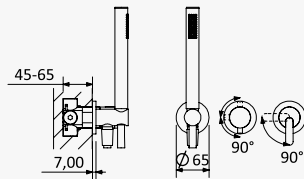

LF

Sistema embutido de duche com chuveiro de tecto Ø230 mm em ABS e braço 100 mm, kit de chuveiro mão Elo

Concealed shower set with ABS shower head Ø230 mm with ceiling shower arm 100 mm, Elo handshower set

Sistema de ducha empotrado con alcachofa de ducha Ø230 mm en ABS, brazo de techo 100 mm, set de ducha de mano Elo

	• Cromado / Chrome	167 581 1CR
	• Night Sky	167 581 1NS
	• Pure White	167 581 1PW

Opção: Manípulo 2

Option: Lever 2

Opción: Mando 2

	• Cromado / Chrome	167 581 2CR
	• Night Sky	167 581 2NS
	• Pure White	167 581 2PW

INT 240 1NO

Sistema embutido de duche com chuveiro de tecto Ø250 mm em Inox e braço 100 mm, kit de chuveiro mão Elo

Concealed shower set with Inox shower head Ø250 mm with ceiling shower arm 100 mm, Elo handshower set

Sistema de ducha empotrado con alcachofa de ducha Ø250 mm en Inox, brazo de techo 100 mm, set de ducha de mano Elo

	• Cromado / Chrome	167 582 1CR
	• Satinox	167 582 1ST
	• Night Sky	167 582 1NS
	• Pure White	167 582 1PW
	• Morning Mist	167 582 1MM
	• Sunrise	167 582 1SR
	• Sunset	167 582 1SS
	• Gunmetal PVD	167 582 1GM
	• Sunrise PVD	167 582 1PR
	• Sunset PVD	167 582 1PS
	• Gold PVD	167 582 1PO

Opção: Manípulo 2

Option: Lever 2

Opción: Mando 2

	• Cromado / Chrome	167 582 2CR
	• Satinox	167 582 2ST
	• Night Sky	167 582 2NS
	• Pure White	167 582 2PW
	• Morning Mist	167 582 2MM
	• Sunrise	167 582 2SR
	• Sunset	167 582 2SS
	• Gunmetal PVD	167 582 2GM
	• Sunrise PVD	167 582 2PR
	• Sunset PVD	167 582 2PS
	• Gold PVD	167 582 2PO

INT 240 1NO

Sistema embutido de duche com chuveiro de tecto Ø300 mm em Inox e braço 100 mm, kit de chuveiro mão Elo

Concealed shower set with Inox shower head Ø300 mm with ceiling shower arm 100 mm, Elo handshower set

Sistema de ducha empotrado con alcachofa de ducha Ø300 mm en Inox, brazo de techo 100 mm, set de ducha de mano Elo

	• Cromado / Chrome	167 583 1CR
	• Satinox	167 583 1ST
	• Night Sky	167 583 1NS
	• Pure White	167 583 1PW
	• Morning Mist	167 583 1MM
	• Sunrise	167 583 1SR
	• Sunset	167 583 1SS

Opção: Manípulo 2

Option: Lever 2

Opción: Mando 2

	• Cromado / Chrome	167 583 2CR
	• Satinox	167 583 2ST
	• Night Sky	167 583 2NS
	• Pure White	167 583 2PW
	• Morning Mist	167 583 2MM
	• Sunrise	167 583 2SR
	• Sunset	167 583 2SS

INT 240 1NO