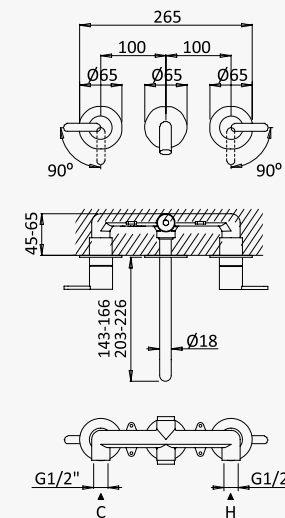

Misturadora de lavatório à parede, 3 furos. Bica com 230mm

3 hole, wall basin mixer. Spout with 230mm

Mezclador bimando empotrable de 3 orifícios, para lavabo. Caño con 230mm

Cromado / Chrome	167 240 2CR
Satinox	167 240 2ST
Night Sky	167 240 2NS
Pure White	167 240 2PW
Morning Mist	167 240 2MM
Sunrise	167 240 2SR
Sunset	167 240 2SS

INT 150 1NO

Opção: Bica com 170mm

Option: Spout with 170mm

Opción: Caño con 170mm

Cromado / Chrome	167 250 2CR
Satinox	167 250 2ST
Night Sky	167 250 2NS
Pure White	167 250 2PW
Morning Mist	167 250 2MM
Sunrise	167 250 2SR
Sunset	167 250 2SS

INT 150 1NO