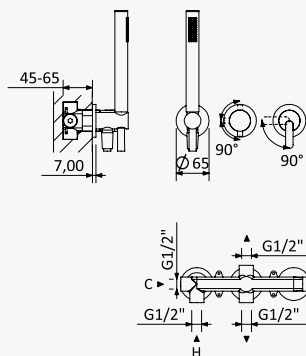

Monocomando embutido de 2 saídas, com chuveiro de mão Elo

Concealed single lever 2 outlets mixer, with Elo handshower set

Monomando empotrable de 2 salidas, con set de ducha de mano Elo

Cromado / Chrome	167 180 1CR
Satinox	167 180 1ST
● Night Sky	167 180 1NS
Pure White	167 180 1PW
Morning Mist	167 180 1MM
Sunrise	167 180 1SR
Sunset	167 180 1SS
Gunmetal PVD	167 180 1GM
Sunrise PVD	167 180 1PR
Sunset PVD	167 180 1PS
Gold PVD	167 180 1PO

Opção: Manípulo 2

Option: Lever 2

Opción: Mando 2

Cromado / Chrome	167 180 2CR
Satinox	167 180 2ST
● Night Sky	167 180 2NS
Pure White	167 180 2PW
Morning Mist	167 180 2MM
Sunrise	167 180 2SR
Sunset	167 180 2SS
Gunmetal PVD	167 180 2GM
Sunrise PVD	167 180 2PR
Sunset PVD	167 180 2PS
Gold PVD	167 180 2PO

Monocomando embutido de 3 saídas, com chuveiro de mão Elo

Concealed single lever 3 outlets mixer, with Elo handshower set

Monomando empotrable de 3 salidas, con set de ducha de mano Elo

Cromado / Chrome	167 190 1CR
Satinox	167 190 1ST
● Night Sky	167 190 1NS
Pure White	167 190 1PW
Morning Mist	167 190 1MM
Sunrise	167 190 1SR
Sunset	167 190 1SS
Gunmetal PVD	167 190 1GM
Sunrise PVD	167 190 1PR
Sunset PVD	167 190 1PS
Gold PVD	167 190 1PO

Opção: Manípulo 2

Option: Lever 2

Opción: Mando 2

Cromado / Chrome	167 190 2CR
Satinox	167 190 2ST
● Night Sky	167 190 2NS
Pure White	167 190 2PW
Morning Mist	167 190 2MM
Sunrise	167 190 2SR
Sunset	167 190 2SS
Gunmetal PVD	167 190 2GM
Sunrise PVD	167 190 2PR
Sunset PVD	167 190 2PS
Gold PVD	167 190 2PO

LF