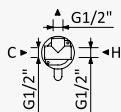

BRUMA AirEcoDrop

Sistema embutido de duche com chuveiro de parede Ø230 mm, em ABS

Concealed shower set with ABS shower head Ø230 mm

Sistema de ducha empotrado con alcachofa de ducha Ø230 mm en ABS

Cromado/Chrome 167 700 1CR
Night Sky 167 700 1NS
Pure White 167 700 1PW

Opção: Manípulo 2

Option: Lever 2

Opción: Mando 2

Cromado / Chrome 167 700 2CR
Night Sky 167 700 2NS
Pure White 167 700 2PW

INT 140 1NO

Sistema embutido de duche com chuveiro de parede Ø250 mm em inox

Concealed shower set with inox shower head Ø250 mm

Sistema de ducha empotrado con alcachofa de ducha Ø250 mm en inox

Cromado/Chrome 167 702 1CR
Satinox 167 702 1ST
Night Sky 167 702 1NS
Pure White 167 702 1PW
Morning Mist 167 702 1MM
Sunrise 167 702 1SR
Sunset 167 702 1SS

Opção: Manípulo 2

Option: Lever 2

Opción: Mando 2

Cromado / Chrome 167 702 2CR
Satinox 167 702 2ST
Night Sky 167 702 2NS
Pure White 167 702 2PW
Morning Mist 167 702 2MM
Sunrise 167 702 2SR
Sunset 167 702 2SS

INT 140 1NO

Sistema embutido de duche com chuveiro de tecto Ø250 mm em inox e braço 100 mm

Concealed shower set with Inox shower head Ø250 mm with ceiling shower arm 100 mm

Sistema de ducha empotrado con alcachofa de ducha Ø250 mm en Inox, brazo de techo 100 mm

Cromado/Chrome 167 562 1CR
Satinox 167 562 1ST
Night Sky 167 562 1NS
Pure White 167 562 1PW
Morning Mist 167 562 1MM
Sunrise 167 562 1SR
Sunset 167 562 1SS

Opção: Manípulo 2

Option: Lever 2

Opción: Mando 2

Cromado / Chrome 167 562 2CR
Satinox 167 562 2ST
Night Sky 167 562 2NS
Pure White 167 562 2PW
Morning Mist 167 562 2MM
Sunrise 167 562 2SR
Sunset 167 562 2SS

INT 140 1NO

LF