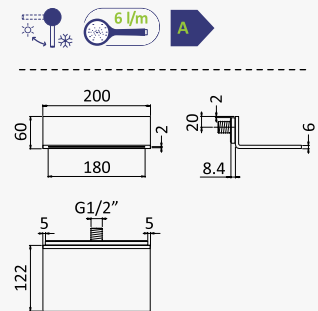

Sistema embutido de duche com chuveiro de cascata Luna em inox 250 mm e kit de chuveiro mão

Concealed shower set with Luna inox cascade shower 250 mm and handshower set
Sistema de ducha empotrado con alcachofa Luna de cascata 250 mm, en inox y set de ducha de mano

- Cromado / Chrome 167 570 1CR
- Night Sky 167 570 1NS
- Pure White 167 570 1PW
- Morning Mist 167 570 1MM

INT 240 1NO

Opção: Manípulo 2

Option: Lever 2

Opción: Mando 2

- Cromado / Chrome 167 570 2CR
- Night Sky 167 570 2NS
- Pure White 167 570 2PW
- Morning Mist 167 570 2MM

INT 240 1NO

Sistema embutido de duche com chuveiro de cascata Flat em inox 200 mm e kit de chuveiro mão

Concealed shower set with Flat inox cascade shower 200 mm and handshower set
Sistema de ducha empotrado con alcachofa Flat de cascata 200 mm, en inox y set de ducha de mano

- Cromado / Chrome 167 574 1CR
- Night Sky 167 574 1NS
- Pure White 167 574 1PW
- Morning Mist 167 574 1MM

INT 240 1NO

Opção: Manípulo 2

Option: Lever 2

Opción: Mando 2

- Cromado / Chrome 167 574 2CR
- Night Sky 167 574 2NS
- Pure White 167 574 2PW
- Morning Mist 167 574 2MM

INT 240 1NO

Sistema embutido de duche com chuveiro Line Cascade (Chuva/Cascata) e chuveiro mão

Concealed shower set with Line Cascade shower (Rain/Cascade) and handshower set

Sistema de ducha empotrado con ducha Line Cascade (Lluvia/Cascada) y set de ducha de mano

- Cromado / Chrome 167 410 1CR
- Night Sky 167 410 1NS
- Pure White 167 410 1PW
- Morning Mist 167 410 1MM

INT 240 2NO

Opção: Manípulo 2

Option: Lever 2

Opción: Mando 2

- Cromado / Chrome 167 410 2CR
- Night Sky 167 410 2NS
- Pure White 167 410 2PW
- Morning Mist 167 410 2MM

INT 240 2NO

Sistema embutido de duche com chuveiro Line (Chuva) e chuveiro mão

Concealed shower set with Line shower (Rain) and handshower set

Sistema de ducha empotrado con ducha Line (Lluvia) y set de ducha de mano

- Cromado / Chrome 167 411 1CR
- Satinox 167 411 1ST
- Night Sky 167 411 1NS
- Pure White 167 411 1PW
- Morning Mist 167 411 1MM

INT 240 1NO

Opção: Manípulo 2

Option: Lever 2

Opción: Mando 2

- Cromado / Chrome 167 411 2CR
- Satinox 167 411 2ST
- Night Sky 167 411 2NS
- Pure White 167 411 2PW
- Morning Mist 167 411 2MM

INT 240 1NO

LF