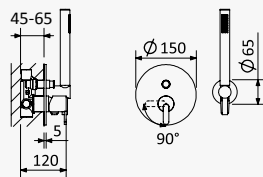

**Sistema embutido de duche com chuveiro de tecto Ø230 mm em ABS, braço 100 mm e kit de chuveiro mão Elo**

*Concealed shower set with ABS shower head Ø230 mm with ceiling shower arm 100 mm and Elo handshower set*