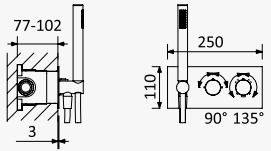

Opção: Chuveiro em INOX, de embutir no tecto 500x500 mm (Chuva)

Option: Steel shower head for ceiling installation, 500x500 mm (Rain)

Opción: Rociador de ducha, en INOX, a techo 500x500 mm (Lluvia)