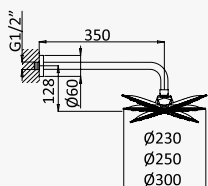

INT 210 1NO

BRUMA AirEcoDrop

**Sistema embutido de duche horizontal, com chuveiro de parede Ø230 mm em ABS e kit de chuveiro mão separado Elo**

*Concealed horizontal shower set with ABS shower head Ø230 mm and separate handshower set Elo*