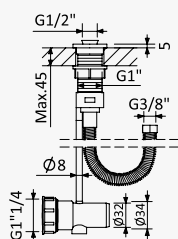

Monocomando de duche montagem à bancada, com chuveiro de mão Elo - 2 saídas

Deck-mounted single lever shower mixer, with handshower set Elo - 2 outlets

Monomando para ducha de repisa con set de ducha de mano Elo - 2 salidas

Cromado / Chrome	167 501 1CR
Satinox	167 501 1ST
Night Sky	167 501 1NS
Pure White	167 501 1PW
Morning Mist	167 501 1MM
Sunrise	167 501 1SR
Sunset	167 501 1SS

Opção: Manípulo 2

Option: Lever 2

Opción: Mando 2

Cromado / Chrome	167 501 2CR
Satinox	167 501 2ST
Night Sky	167 501 2NS
Pure White	167 501 2PW
Morning Mist	167 501 2MM
Sunrise	167 501 2SR
Sunset	167 501 2SS

Sistema de escoamento com ligação para descarga - Elo

Integrated outlet for splash water - Elo

Sumidero y conexión al desagüe - Elo

Cromado / Chrome	161 003 OCR
Satinox	161 003 OST
Night Sky	161 003 ONS
Pure White	161 003 OPW
Morning Mist	161 003 OMM
Sunrise	161 003 OSR
Sunset	161 003 OSS