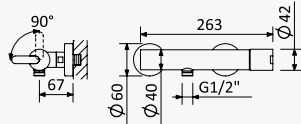

Sistema de banheira, montagem à bancada, com chuveiro mão Elo e válvula com bica de enchimento para banheira

Deck-mounted bath-shower set with Elo handshower and bath filler with waste and overflow

Sistema para baño y ducha de repisa con ducha de mano Elo y sistema de llenado y vaciado para bañeras

Cromado / Chrome	167 521 1CR
Satinox	167 521 1ST
Night Sky	167 521 1NS
Pure White	167 521 1PW
Morning Mist	167 521 1MM
Sunrise	167 521 1SR
Sunset	167 521 1SS

Opção: Manipulo 2

Option: Lever 2

Opción: Mando 2

Cromado / Chrome	167 521 2CR
Satinox	167 521 2ST
Night Sky	167 521 2NS
Pure White	167 521 2PW
Morning Mist	167 521 2MM
Sunrise	167 521 2SR
Sunset	167 521 2SS

Sistema de escoamento com ligação para descarga - Elo

Integrated outlet for splash water - Elo

Sumidero y conexión al desagüe - Elo

Cromado / Chrome	161 003 0CR
Satinox	161 003 0ST
Night Sky	161 003 0NS
Pure White	161 003 0PW
Morning Mist	161 003 0MM
Sunrise	161 003 0SR
Sunset	161 003 0SS

Monocomando de duche

Single-lever shower mixer

Monomando de ducha

Cromado / Chrome	167 040 1CR
Satinox	167 040 1ST
● Night Sky	167 040 1NS
Pure White	167 040 1PW
Morning Mist	167 040 1MM
Sunrise	167 040 1SR
Sunset	167 040 1SS
Gunmetal PVD	167 040 1GM
Sunrise PVD	167 040 1PR
Sunset PVD	167 040 1PS
Gold PVD	167 040 1PO

Opção: Manipulo 2

Option: Lever 2

Opción: Mando 2

Cromado / Chrome	167 040 2CR
Satinox	167 040 2ST
● Night Sky	167 040 2NS
Pure White	167 040 2PW
Morning Mist	167 040 2MM
Sunrise	167 040 2SR
Sunset	167 040 2SS
Gunmetal PVD	167 040 2GM
Sunrise PVD	167 040 2PR
Sunset PVD	167 040 2PS
Gold PVD	167 040 2PO

LF