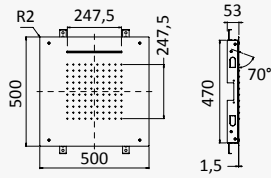

Sistema termostático embutido de duche com chuveiro de tecto (Chuva/Cascata) e chuveiro mão - VenusQ

Thermostatic concealed shower set with overhead shower (Rain/Cascade) and handshower set - VenusQ

Sistema de ducha termostático empotrado con ducha instalación en el techo (Lluvia/Cascada) y set de ducha de mano - VenusQ