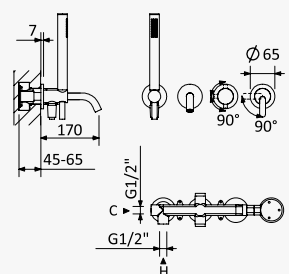

Misturadora termostática embutida de 2 saídas, com chuveiro de mão - VenusQ

Thermostatic concealed 2 outlets mixer, with handshower set - VenusQ

Mezclador termostático empotrable de 2 salidas, con set de ducha de mano - VenusQ

Cromado / Chrome	187 200 1CR
Satinox	187 200 1ST
• Night Sky	187 200 1NS
Pure White	187 200 1PW
Morning Mist	187 200 1MM
Sunrise	187 200 1SR
Sunset	187 200 1SS
Gunmetal PVD	187 200 1GM
Sunrise PVD	187 200 1PR
Sunset PVD	187 200 1PS
Gold PVD	187 200 1PO

Misturadora termostática embutida de 3 saídas, com chuveiro de mão - VenusQ

Thermostatic concealed 3 outlets mixer, with handshower set - VenusQ

Mezclador termostático empotrable de 3 salidas, con set de ducha de mano - VenusQ

Cromado / Chrome	187 280 1CR
Satinox	187 280 1ST
• Night Sky	187 280 1NS
Pure White	187 280 1PW
Morning Mist	187 280 1MM
Sunrise	187 280 1SR
Sunset	187 280 1SS
Gunmetal PVD	187 280 1GM
Sunrise PVD	187 280 1PR
Sunset PVD	187 280 1PS
Gold PVD	187 280 1PO

Monocomando embutido com bica curva de banheira e chuveiro de mão Elo

Concealed single lever mixer, with bath spout and handshower set Elo

Monomando empotrable con caño de bañera y set de ducha de mano Elo

Cromado / Chrome	167 100 1CR
Satinox	167 100 1ST
Night Sky	167 100 1NS
Pure White	167 100 1PW
Morning Mist	167 100 1MM
Sunrise	167 100 1SR
Sunset	167 100 1SS

Opção: Manípulo 2

Option: Lever 2

Opción: Mando 2

Cromado / Chrome	167 100 2CR
Satinox	167 100 2ST
Night Sky	167 100 2NS
Pure White	167 100 2PW
Morning Mist	167 100 2MM
Sunrise	167 100 2SR
Sunset	167 100 2SS

Monocomando embutido de 3 saídas, com bica curva de banheira e chuveiro de mão Elo

Concealed single lever 3 outlets mixer, with bath spout and handshower set Elo

Monomando empotrable de 3 salidas con caño de bañera y set de ducha de mano Elo