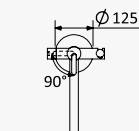

Cromado / Chrome	167 980 1CR
Satinox	167 980 1ST
Night Sky	167 980 1NS
Pure White	167 980 1PW
Morning Mist	167 980 1MM
Sunrise	167 980 1SR
Sunset	167 980 1SS
Gunmetal PVD	167 980 1GM
Sunrise PVD	167 980 1PR
Sunset PVD	167 980 1PS
Gold PVD	167 980 1PO

INT 320 1NO

Opção: Manípulo 2

Option: Lever 2

Opción: Mando 2

Cromado / Chrome	167 980 2CR
Satinox	167 980 2ST
Night Sky	167 980 2NS
Pure White	167 980 2PW
Morning Mist	167 980 2MM
Sunrise	167 980 2SR
Sunset	167 980 2SS
Gunmetal PVD	167 980 2GM
Sunrise PVD	167 980 2PR
Sunset PVD	167 980 2PS
Gold PVD	167 980 2PO

INT 320 1NO