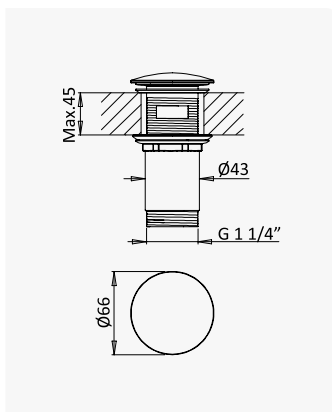

Válvula Clic-clac em latão 1 1/4" - Elo

Brass Push-open waste set 1 1/4" - Elo

Válvula de desagüe clic-clac, en latón 1 1/4" - Elo

Cromado / Chrome	161 000 1CR
Satinox	161 000 1ST
● Night Sky	161 000 1NS
Pure White	161 000 1PW
Morning Mist	161 000 1MM
Sunrise	161 000 1SR
Sunset	161 000 1SS
Gunmetal PVD	161 000 1GM
Sunrise PVD	161 000 1PR
Sunset PVD	161 000 1PS
Gold PVD	161 000 1PO