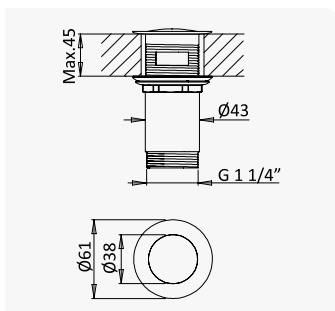

Válvula Clic-clac em latão 1 1/4" - Liz

Brass Push-open waste set 1 1/4" - Liz

Válvula de desagüe clic-clac, en latón 1 1/4"- Liz

- Cromado / Chrome 161 000 3CR