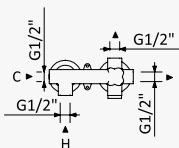

INT 210 1NO

BRUMA AirEcoDrop

**Sistema embutido de duche horizontal, com chuveiro de parede Ø230 mm em ABS e kit de chuveiro mão separado Elo**

*Concealed horizontal shower set with ABS shower head Ø230 mm and separate handshower set Elo*