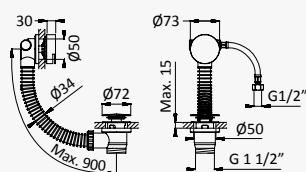

Sistema de banheira, montagem à bancada, com chuveiro mão Elo e válvula com bica de enchimento para banheira

Deck-mounted bath-shower set with Elo handshower and bath filler with waste and overflow

Sistema para baño y ducha de repisa con ducha de mano Elo y sistema de llenado y vaciado para bañeras