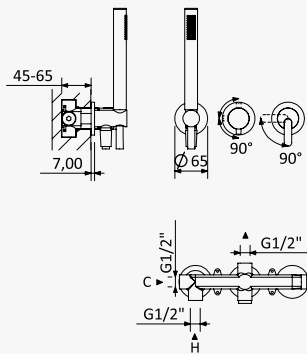

Sistema embutido de duche com chuveiro de parede Ø250 mm em Inox e kit de chuveiro mão Elo

Concealed shower set with Inox shower head Ø250 mm and Elo hand-shower set

Sistema de ducha empotrado con alcachofa de ducha Ø250 mm en Inox y set de ducha de mano Elo

- Cromado/Chrome 167 572 1CR
- Satinox 167 572 1ST
- Night Sky 167 572 1NS
- Pure White 167 572 1PW
- Morning Mist 167 572 1MM
- Sunrise 167 572 1SR
- Sunset 167 572 1SS
- Gunmetal PVD 167 572 1GM
- Sunrise PVD 167 572 1PR
- Sunset PVD 167 572 1PS
- Gold PVD 167 572 1PO

Opção: Manípulo 2

Option: Lever 2

Opción: Mando 2

- Cromado / Chrome 167 572 2CR
- Satinox 167 572 2ST
- Night Sky 167 572 2NS
- Pure White 167 572 2PW
- Morning Mist 167 572 2MM
- Sunrise 167 572 2SR
- Sunset 167 572 2SS
- Gunmetal PVD 167 572 2GM
- Sunrise PVD 167 572 2PR
- Sunset PVD 167 572 2PS
- Gold PVD 167 572 2PO

INT 240 1NO

Sistema embutido de duche com chuveiro de parede Ø300 mm em Inox e kit de chuveiro mão Elo

Concealed shower set with Inox shower head Ø300 mm and Elo hand-shower set

Sistema de ducha empotrado con alcachofa de ducha Ø300 mm en Inox y set de ducha de mano Elo

- Cromado/Chrome 167 573 1CR
- Satinox 167 573 1ST
- Night Sky 167 573 1NS
- Pure White 167 573 1PW
- Morning Mist 167 573 1MM
- Sunrise 167 573 1SR
- Sunset 167 573 1SS

Opção: Manípulo 2

Option: Lever 2

Opción: Mando 2

- Cromado / Chrome 167 573 2CR
- Satinox 167 573 2ST
- Night Sky 167 573 2NS
- Pure White 167 573 2PW
- Morning Mist 167 573 2MM
- Sunrise 167 573 2SR
- Sunset 167 573 2SS

INT 240 1NO