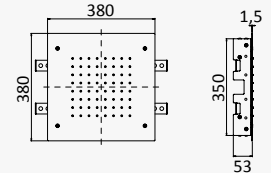

Cromado / Chrome	187 486 2CR
Satinox	187 486 2ST
Night Sky	187 486 2NS
Pure White	187 486 2PW
Morning Mist	187 486 2MM
Gunmetal PVD	187 486 2GM
Sunrise PVD	187 486 2PR

INT 630 1NO