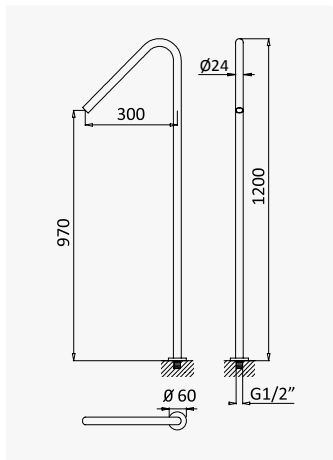

Bica de lavatório, montagem ao chão - EloR

Basin spout, floor-mounted - EloR

Caño de lavabo de pie - EloR

Cromado / Chrome	145 650 2CR
Satinox	145 650 2ST
Night Sky	145 650 2NS
Pure White	145 650 2PW
Morning Mist	145 650 2MM
Sunrise	145 650 2SR
Sunset	145 650 2SS