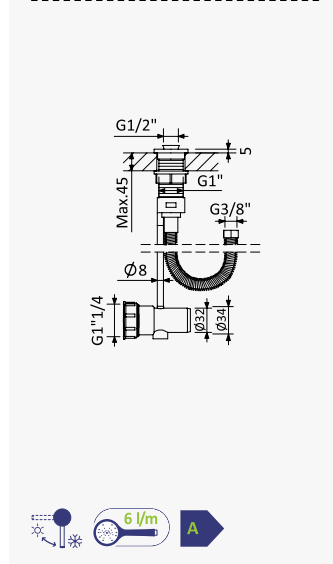

Sistema de escoamento com ligação para descarga - Elo

Integrated outlet for splash water - Elo

Sumidero y conexión al desagüe - Elo

Cromado / Chrome	161 003 0CR
Satinox	161 003 0ST
Night Sky	161 003 0NS
Pure White	161 003 0PW
Morning Mist	161 003 0MM
Sunrise	161 003 0SR
Sunset	161 003 0SS