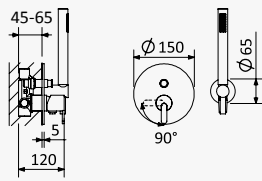

Concealed shower set with Inox shower head Ø250 mm and Elo hand-shower set

Sistema de ducha empotrado con alcachofa de ducha Ø250 mm en inox y set de ducha de mano Elo

- Cromado/Chrome 167 722 1CR
- Satinox 167 722 1ST
- Night Sky 167 722 1NS
- Pure White 167 722 1PW
- Morning Mist 167 722 1MM
- Sunrise 167 722 1SR
- Sunset 167 722 1SS
- Gunmetal PVD 167 722 1GM
- Sunrise PVD 167 722 1PR
- Sunset PVD 167 722 1PS
- Gold PVD 167 722 1PO

Opção: Manípulo 2

Option: Lever 2

Opción: Mando 2

- Cromado / Chrome 167 722 2CR
- Satinox 167 722 2ST
- Night Sky 167 722 2NS
- Pure White 167 722 2PW
- Morning Mist 167 722 2MM
- Sunrise 167 722 2SR
- Sunset 167 722 2SS
- Gunmetal PVD 167 722 2GM
- Sunrise PVD 167 722 2PR
- Sunset PVD 167 722 2PS
- Gold PVD 167 722 2PO

INT 210 1NO

Sistema embutido de duche com chuveiro de parede Ø300 mm em inox e kit de chuveiro mão Elo

Concealed shower set with Inox shower head Ø300 mm and Elo hand-shower set

Sistema de ducha empotrado con alcachofa de ducha Ø300 mm en inox y set de ducha de mano Elo

- Cromado/Chrome 167 723 1CR
- Satinox 167 723 1ST
- Night Sky 167 723 1NS
- Pure White 167 723 1PW
- Morning Mist 167 723 1MM
- Sunrise 167 723 1SR
- Sunset 167 723 1SS

Opção: Manípulo 2

Option: Lever 2

Opción: Mando 2

- Cromado / Chrome 167 723 2CR
- Satinox 167 723 2ST
- Night Sky 167 723 2NS
- Pure White 167 723 2PW
- Morning Mist 167 723 2MM
- Sunrise 167 723 2SR
- Sunset 167 723 2SS

INT 210 1NO

LF