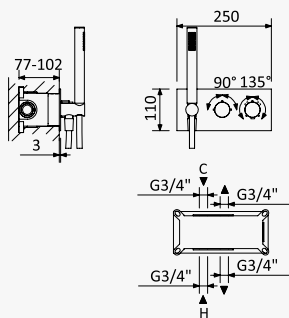

Misturadora termostática embutida de 2 saídas, com chuveiro de mão - VenusQ

Thermostatic concealed 2 outlets mixer, with handshower set - VenusQ

Mezclador termostático empotrable de 2 salidas, con set de ducha de mano - VenusQ

Cromado / Chrome	187 200 1CR
Satinox	187 200 1ST
• Night Sky	187 200 1NS
Pure White	187 200 1PW
Morning Mist	187 200 1MM
Sunrise	187 200 1SR
Sunset	187 200 1SS
Gunmetal PVD	187 200 1GM
Sunrise PVD	187 200 1PR
Sunset PVD	187 200 1PS
Gold PVD	187 200 1PO

Misturadora termostática embutida de 3 saídas, com chuveiro de mão - VenusQ

Thermostatic concealed 3 outlets mixer, with handshower set - VenusQ

Mezclador termostático empotrable de 3 salidas, con set de ducha de mano - VenusQ

Cromado / Chrome	187 280 1CR
Satinox	187 280 1ST
• Night Sky	187 280 1NS
Pure White	187 280 1PW
Morning Mist	187 280 1MM
Sunrise	187 280 1SR
Sunset	187 280 1SS
Gunmetal PVD	187 280 1GM
Sunrise PVD	187 280 1PR
Sunset PVD	187 280 1PS
Gold PVD	187 280 1PO

Monocomando embutido com bica curva de banheira e chuveiro de mão Elo

Concealed single lever mixer, with bath spout and handshower set Elo

Monomando empotrable con caño de bañera y set de ducha de mano Elo

Cromado / Chrome	167 100 1CR
Satinox	167 100 1ST
Night Sky	167 100 1NS
Pure White	167 100 1PW
Morning Mist	167 100 1MM
Sunrise	167 100 1SR
Sunset	167 100 1SS

Opção: Manípulo 2

Option: Lever 2

Opción: Mando 2

Cromado / Chrome	167 100 2CR
Satinox	167 100 2ST
Night Sky	167 100 2NS
Pure White	167 100 2PW
Morning Mist	167 100 2MM
Sunrise	167 100 2SR
Sunset	167 100 2SS

Monocomando embutido de 3 saídas, com bica curva de banheira e chuveiro de mão Elo

Concealed single lever 3 outlets mixer, with bath spout and handshower set Elo

Monomando empotrable de 3 salidas con caño de bañera y set de ducha de mano Elo

Cromado / Chrome	167 090 1CR
Satinox	167 090 1ST
Night Sky	167 090 1NS
Pure White	167 090 1PW
Morning Mist	167 090 1MM
Sunrise	167 090 1SR
Sunset	167 090 1SS

Opção: Manípulo 2

Option: Lever 2

Opción: Mando 2

Cromado / Chrome	167 090 2CR
Satinox	167 090 2ST
Night Sky	167 090 2NS
Pure White	167 090 2PW
Morning Mist	167 090 2MM
Sunrise	167 090 2SR
Sunset	167 090 2SS