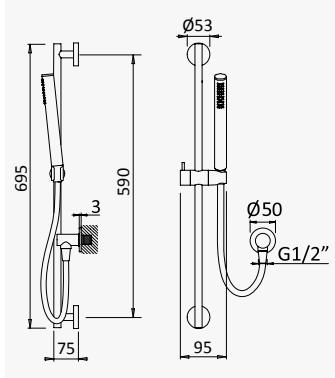

**Opção: Chuveiro de mão Body&Soul**

*Option: Body&Soul handshower*

*Opción: Ducha de mano Body&Soul*

- Cromado / Pure White 145 581 3CR

**Conjunto de duche com curva de saída, rampa EloX, bicha em metal 175cm e chuveiro de mão em ABS Elo**