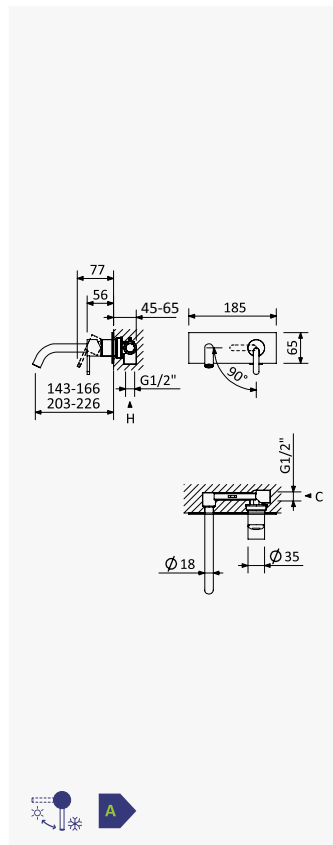

Opção: Manipulo 2

Option: Lever 2

Opción: Mando 2

Cromado / Chrome	167 230 2CR
Satinox	167 230 2ST
Night Sky	167 230 2NS
Pure White	167 230 2PW
Morning Mist	167 230 2MM
Sunrise	167 230 2SR
Sunset	167 230 2SS

LF