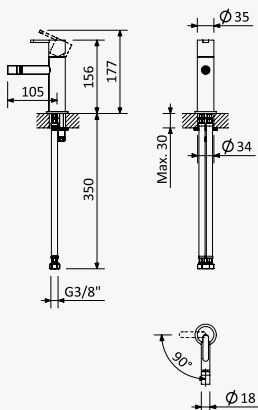

Monocomando de bidé

Bidet mixer

Monomando de bidé

Cromado / Chrome	167 020 1CR
Satinox	167 020 1ST
• Night Sky	167 020 1NS
Pure White	167 020 1PW
Morning Mist	167 020 1MM
Sunrise	167 020 1SR
Sunset	167 020 1SS
Gunmetal PVD	167 020 1GM
Sunrise PVD	167 020 1PR
Sunset PVD	167 020 1PS
Gold PVD	167 020 1PO

Opção: Manipulo 2

Option: Lever 2

Opción: Mando 2

Cromado / Chrome	167 020 2CR
Satinox	167 020 2ST
• Night Sky	167 020 2NS
Pure White	167 020 2PW
Morning Mist	167 020 2MM
Sunrise	167 020 2SR
Sunset	167 020 2SS
Gunmetal PVD	167 020 2GM
Sunrise PVD	167 020 2PR
Sunset PVD	167 020 2PS
Gold PVD	167 020 2PO

Torneira para bidé WC, abertura 90°. Chuveiro em ABS - Elo

Tap for bidet/toilets, 90° opening. ABS handshower - Elo

Grifo para bidé WC, abertura 90°. Ducha en ABS - Elo