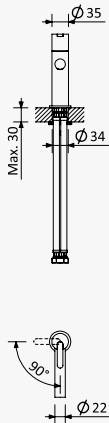

Monocomando de lavatório

Basin mixer

Monomando de lavabo

Cromado / Chrome	167 810 1CR
Satinox	167 810 1ST
• Night Sky	167 810 1NS
Pure White	167 810 1PW
Morning Mist	167 810 1MM
Sunrise	167 810 1SR
Sunset	167 810 1SS
Gunmetal PVD	167 810 1GM
Sunrise PVD	167 810 1PR
Sunset PVD	167 810 1PS
Gold PVD	167 810 1PO

Opção: Manípulo 2

Option: Lever 2

Opción: Mando 2

Cromado / Chrome	167 810 2CR
Satinox	167 810 2ST
• Night Sky	167 810 2NS
Pure White	167 810 2PW
Morning Mist	167 810 2MM
Sunrise	167 810 2SR
Sunset	167 810 2SS
Gunmetal PVD	167 810 2GM
Sunrise PVD	167 810 2PR
Sunset PVD	167 810 2PS
Gold PVD	167 810 2PO

Monocomando de lavatório

Basin mixer

Monomando de lavabo

Cromado / Chrome	167 010 1CR
Satinox	167 010 1ST
• Night Sky	167 010 1NS
Pure White	167 010 1PW
Morning Mist	167 010 1MM
Sunrise	167 010 1SR
Sunset	167 010 1SS
Gunmetal PVD	167 010 1GM
Sunrise PVD	167 010 1PR
Sunset PVD	167 010 1PS
Gold PVD	167 010 1PO

Opção: Manípulo 2

Option: Lever 2

Opción: Mando 2

Cromado / Chrome	167 010 2CR
Satinox	167 010 2ST
• Night Sky	167 010 2NS
Pure White	167 010 2PW
Morning Mist	167 010 2MM
Sunrise	167 010 2SR
Sunset	167 010 2SS
Gunmetal PVD	167 010 2GM
Sunrise PVD	167 010 2PR
Sunset PVD	167 010 2PS
Gold PVD	167 010 2PO

LF