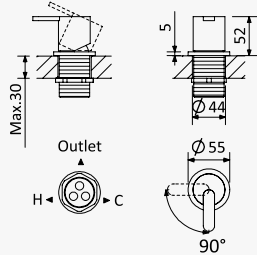

Monocomando de montagem à bancada, com 1 saída

Deck-mounted single lever mixer, with 1 outlet

Mezclador monomando sobre encimera, con 1 salida

Cromado / Chrome	167 950 1CR
Satinox	167 950 1ST
Night Sky	167 950 1NS
Pure White	167 950 1PW
Morning Mist	167 950 1MM
Sunrise	167 950 1SR
Sunset	167 950 1SS

Opção: Manípulo 2

Option: Lever 2

Opción: Mando 2

Cromado / Chrome	167 950 2CR
Satinox	167 950 2ST
Night Sky	167 950 2NS
Pure White	167 950 2PW
Morning Mist	167 950 2MM
Sunrise	167 950 2SR
Sunset	167 950 2SS