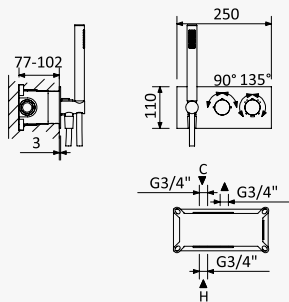

Misturadora termostática embutida de 2 saídas, com chuveiro de mão - VenusQ

Thermostatic concealed 2 outlets mixer, with handshower set - VenusQ

Mezclador termostático empotrable de 2 salidas, con set de ducha de mano - VenusQ

Cromado / Chrome	187 200 1CR
Satinox	187 200 1ST
• Night Sky	187 200 1NS
Pure White	187 200 1PW
Morning Mist	187 200 1MM
Sunrise	187 200 1SR
Sunset	187 200 1SS
Gunmetal PVD	187 200 1GM
Sunrise PVD	187 200 1PR
Sunset PVD	187 200 1PS
Gold PVD	187 200 1PO

Misturadora termostática embutida de 3 saídas, com chuveiro de mão - VenusQ

Thermostatic concealed 3 outlets mixer, with handshower set - VenusQ

Mezclador termostático empotrable de 3 salidas, con set de ducha de mano - VenusQ

Cromado / Chrome	187 280 1CR
Satinox	187 280 1ST
• Night Sky	187 280 1NS
Pure White	187 280 1PW
Morning Mist	187 280 1MM
Sunrise	187 280 1SR
Sunset	187 280 1SS
Gunmetal PVD	187 280 1GM
Sunrise PVD	187 280 1PR
Sunset PVD	187 280 1PS
Gold PVD	187 280 1PO

Monocomando embutido com bica curva de banheira e chuveiro de mão Elo

Concealed single lever mixer, with bath spout and handshower set Elo

Monomando empotrable con caño de bañera y set de ducha de mano Elo

Cromado / Chrome	167 100 1CR
Satinox	167 100 1ST
Night Sky	167 100 1NS
Pure White	167 100 1PW
Morning Mist	167 100 1MM
Sunrise	167 100 1SR
Sunset	167 100 1SS

Opção: Manípulo 2

Option: Lever 2

Opción: Mando 2

Cromado / Chrome	167 100 2CR
Satinox	167 100 2ST
Night Sky	167 100 2NS
Pure White	167 100 2PW
Morning Mist	167 100 2MM
Sunrise	167 100 2SR
Sunset	167 100 2SS

Monocomando embutido de 3 saídas, com bica curva de banheira e chuveiro de mão Elo

Concealed single lever 3 outlets mixer, with bath spout and handshower set Elo

Monomando empotrable de 3 salidas con caño de bañera y set de ducha de mano Elo

Cromado / Chrome	167 090 1CR
Satinox	167 090 1ST
Night Sky	167 090 1NS
Pure White	167 090 1PW
Morning Mist	167 090 1MM
Sunrise	167 090 1SR
Sunset	167 090 1SS

Opção: Manípulo 2

Option: Lever 2

Opción: Mando 2

Cromado / Chrome	167 090 2CR
Satinox	167 090 2ST
Night Sky	167 090 2NS
Pure White	167 090 2PW
Morning Mist	167 090 2MM
Sunrise	167 090 2SR
Sunset	167 090 2SS