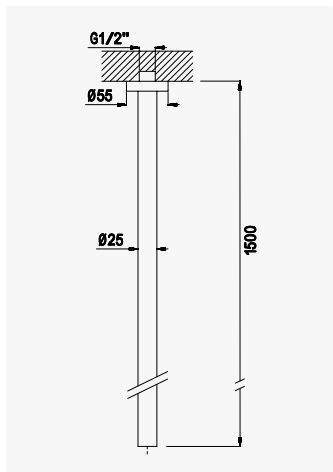

Bica de lavatório, montagem ao tecto - 1,5 mt - EloR

Basin spout, ceiling-mounted - 1,5 mt - EloR

Caño de lavabo de techo - 1,5 mt - EloR

Cromado / Chrome	125 700 1CR
Satinox	125 700 1ST
Night Sky	125 700 1NS
Pure White	125 700 1PW
Morning Mist	125 700 1MM
Sunrise	125 700 1SR
Sunset	125 700 1SS