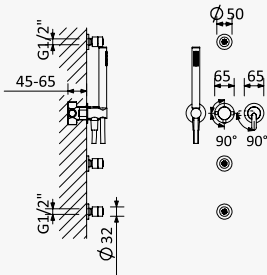

LF

BRUMA AirEcoDrop

**Sistema embutido de duche com chuveiro de parede Ø250 mm em inox, 3 jets e kit de chuveiro mão separado Elo**

*Concealed shower set with inox shower head Ø250 mm, 3 jets and separate handshower set Elo*