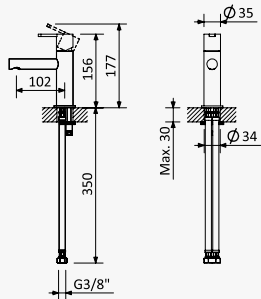

Monocomando de lavatório

Basin mixer

Monomando de lavabo

Cromado / Chrome	167 810 1CR
Satinox	167 810 1ST
• Night Sky	167 810 1NS
Pure White	167 810 1PW
Morning Mist	167 810 1MM
Sunrise	167 810 1SR
Sunset	167 810 1SS
Gunmetal PVD	167 810 1GM
Sunrise PVD	167 810 1PR
Sunset PVD	167 810 1PS
Gold PVD	167 810 1PO

Opção: Manípulo 2

Option: Lever 2

Opción: Mando 2

Cromado / Chrome	167 810 2CR
Satinox	167 810 2ST
• Night Sky	167 810 2NS
Pure White	167 810 2PW
Morning Mist	167 810 2MM
Sunrise	167 810 2SR
Sunset	167 810 2SS
Gunmetal PVD	167 810 2GM
Sunrise PVD	167 810 2PR
Sunset PVD	167 810 2PS
Gold PVD	167 810 2PO

Monocomando de lavatório

Basin mixer

Monomando de lavabo

Cromado / Chrome	167 010 1CR
Satinox	167 010 1ST
• Night Sky	167 010 1NS
Pure White	167 010 1PW
Morning Mist	167 010 1MM
Sunrise	167 010 1SR
Sunset	167 010 1SS
Gunmetal PVD	167 010 1GM
Sunrise PVD	167 010 1PR
Sunset PVD	167 010 1PS
Gold PVD	167 010 1PO

Opção: Manípulo 2

Option: Lever 2

Opción: Mando 2

Cromado / Chrome	167 010 2CR
Satinox	167 010 2ST
• Night Sky	167 010 2NS
Pure White	167 010 2PW
Morning Mist	167 010 2MM
Sunrise	167 010 2SR
Sunset	167 010 2SS
Gunmetal PVD	167 010 2GM
Sunrise PVD	167 010 2PR
Sunset PVD	167 010 2PS
Gold PVD	167 010 2PO

LF