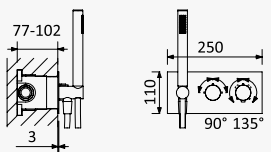

Cromado / Chrome	187 489 2CR
Satinox	187 489 2ST
Night Sky	187 489 2NS
Pure White	187 489 2PW
Morning Mist	187 489 2MM

INT 630 1NO