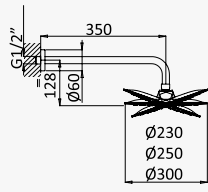

Concealed shower set with Inox shower head Ø250 mm and Elo hand-shower set

Sistema de ducha empotrado con alcachofa de ducha Ø250 mm en inox y set de ducha de mano Elo

- Cromado/Chrome 167 722 1CR
- Satinox 167 722 1ST
- Night Sky 167 722 1NS
- Pure White 167 722 1PW
- Morning Mist 167 722 1MM
- Sunrise 167 722 1SR
- Sunset 167 722 1SS
- Gunmetal PVD 167 722 1GM
- Sunrise PVD 167 722 1PR
- Sunset PVD 167 722 1PS
- Gold PVD 167 722 1PO

Opção: Manípulo 2

Option: Lever 2

Opción: Mando 2

- Cromado / Chrome 167 722 2CR
- Satinox 167 722 2ST
- Night Sky 167 722 2NS
- Pure White 167 722 2PW
- Morning Mist 167 722 2MM
- Sunrise 167 722 2SR
- Sunset 167 722 2SS
- Gunmetal PVD 167 722 2GM
- Sunrise PVD 167 722 2PR
- Sunset PVD 167 722 2PS
- Gold PVD 167 722 2PO

INT 210 1NO

Sistema embutido de duche com chuveiro de parede Ø300 mm em inox e kit de chuveiro mão Elo

Concealed shower set with Inox shower head Ø300 mm and Elo hand-shower set

Sistema de ducha empotrado con alcachofa de ducha Ø300 mm en inox y set de ducha de mano Elo

- Cromado/Chrome 167 723 1CR
- Satinox 167 723 1ST
- Night Sky 167 723 1NS
- Pure White 167 723 1PW
- Morning Mist 167 723 1MM
- Sunrise 167 723 1SR
- Sunset 167 723 1SS

Opção: Manípulo 2

Option: Lever 2

Opción: Mando 2

- Cromado / Chrome 167 723 2CR
- Satinox 167 723 2ST
- Night Sky 167 723 2NS
- Pure White 167 723 2PW
- Morning Mist 167 723 2MM
- Sunrise 167 723 2SR
- Sunset 167 723 2SS

INT 210 1NO

LF