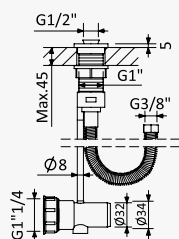

Sistema de banheira, montagem à bancada, com chuveiro mão Elo e válvula com bica de enchimento para banheira

Deck-mounted bath-shower set with Elo handshower and bath filler with waste and overflow

Sistema para baño y ducha de repisa con ducha de mano Elo y sistema de llenado y vaciado para bañeras