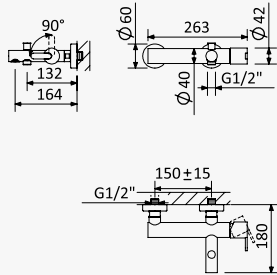

Monocomando de banheira

Single-lever bath/shower mixer

Monomando para baño y ducha

Cromado / Chrome	167 030 1CR
Satinox	167 030 1ST
• Night Sky	167 030 1NS
Pure White	167 030 1PW
Morning Mist	167 030 1MM
Sunrise	167 030 1SR
Sunset	167 030 1SS
Gunmetal PVD	167 030 1GM
Sunrise PVD	167 030 1PR
Sunset PVD	167 030 1PS
Gold PVD	167 030 1PO

Opção: Manípulo 2

Option: Lever 2

Opción: Mando 2

Cromado / Chrome	167 030 2CR
Satinox	167 030 2ST
• Night Sky	167 030 2NS
Pure White	167 030 2PW
Morning Mist	167 030 2MM
Sunrise	167 030 2SR
Sunset	167 030 2SS
Gunmetal PVD	167 030 2GM
Sunrise PVD	167 030 2PR
Sunset PVD	167 030 2PS
Gold PVD	167 030 2PO