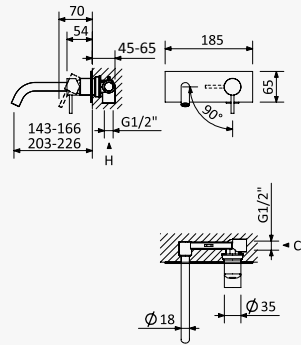

Monocomando de lavatório à parede, de espelho único. Bica com 230mm

Wall basin mixer with single escutcheon. Spout with 230mm

Monomando de lavabo mural de rosetón único. Caño con 230mm

Cromado / Chrome	167 820 2CR
Satinox	167 820 2ST
● Night Sky	167 820 2NS
Pure White	167 820 2PW
Morning Mist	167 820 2MM
Sunrise	167 820 2SR
Sunset	167 820 2SS
Gunmetal PVD	167 820 2GM
Sunrise PVD	167 820 2PR
Sunset PVD	167 820 2PS
Gold PVD	167 820 2PO

INT 100 2NO

Opção: Bica com 170mm

Option: Spout with 170mm

Opción: Caño con 170mm

Cromado / Chrome	167 830 2CR
Satinox	167 830 2ST
Night Sky	167 830 2NS
Pure White	167 830 2PW
Morning Mist	167 830 2MM
Sunrise	167 830 2SR
Sunset	167 830 2SS
Gunmetal PVD	167 830 2GM
Sunrise PVD	167 830 2PR
Sunset PVD	167 830 2PS
Gold PVD	167 830 2PO

INT 100 2NO

Monocomando de lavatório à parede, com 2 furos. Bica com 230mm

2 hole wall basin mixer. Spout with 230mm

Monomando de lavabo mural de 2 orificios. Caño con 230mm

Cromado / Chrome	167 840 1CR
Satinox	167 840 1ST
● Night Sky	167 840 1NS
Pure White	167 840 1PW
Morning Mist	167 840 1MM
Sunrise	167 840 1SR
Sunset	167 840 1SS
Gunmetal PVD	167 840 1GM
Sunrise PVD	167 840 1PR
Sunset PVD	167 840 1PS
Gold PVD	167 840 1PO

INT 140 2NO

Opção: Bica com 170mm

Option: Spout with 170mm

Opción: Caño con 170mm

Cromado / Chrome	167 850 1CR
Satinox	167 850 1ST
Night Sky	167 850 1NS
Pure White	167 850 1PW
Morning Mist	167 850 1MM
Sunrise	167 850 1SR
Sunset	167 850 1SS
Gunmetal PVD	167 850 1GM
Sunrise PVD	167 850 1PR
Sunset PVD	167 850 1PS
Gold PVD	167 850 1PO

INT 140 2NO