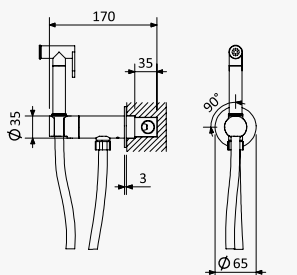

**Misturadora para bidé WC, abertura 90°. Chuveiro em ABS - Elo**

*Single lever mixer for bidet/toilets, 90° opening. ABS handshower - Elo*

*Mezclador de empotrar para bidé WC, abertura 90°. Ducha en ABS - Elo*