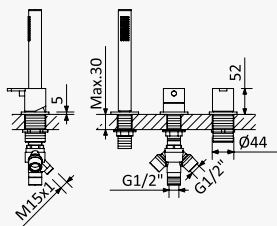

Sistema de banheira, montagem à bancada, com chuveiro mão Elo e válvula com bica de enchimento para banheira

Deck-mounted bath-shower set with Elo handshower and bath filler with waste and overflow

Sistema para baño y ducha de repisa con ducha de mano Elo y sistema de llenado y vaciado para bañeras