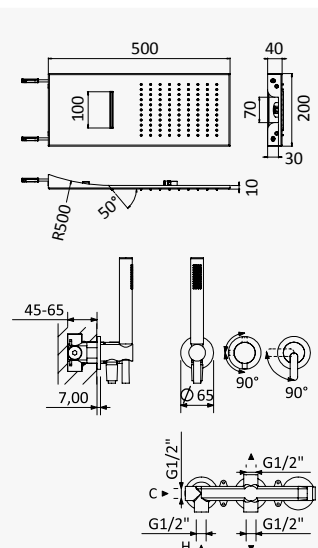

Sistema embutido de duche com chuveiro de cascata Luna em inox 250 mm e kit de chuveiro mão

Concealed shower set with Luna inox cascade shower 250 mm and handshower set
Sistema de ducha empotrado con alcachofa Luna de cascata 250 mm, en inox y set de ducha de mano

- Cromado / Chrome 167 570 1CR
- Night Sky 167 570 1NS
- Pure White 167 570 1PW
- Morning Mist 167 570 1MM

INT 240 1NO

Opção: Manípulo 2

Option: Lever 2

Opción: Mando 2

- Cromado / Chrome 167 570 2CR
- Night Sky 167 570 2NS
- Pure White 167 570 2PW
- Morning Mist 167 570 2MM

INT 240 1NO

Sistema embutido de duche com chuveiro de cascata Flat em inox 200 mm e kit de chuveiro mão

Concealed shower set with Flat inox cascade shower 200 mm and handshower set
Sistema de ducha empotrado con alcachofa Flat de cascata 200 mm, en inox y set de ducha de mano

- Cromado / Chrome 167 574 1CR
- Night Sky 167 574 1NS
- Pure White 167 574 1PW
- Morning Mist 167 574 1MM

INT 240 1NO

Opção: Manípulo 2

Option: Lever 2

Opción: Mando 2

- Cromado / Chrome 167 574 2CR
- Night Sky 167 574 2NS
- Pure White 167 574 2PW
- Morning Mist 167 574 2MM

INT 240 1NO

Sistema embutido de duche com chuveiro Line Cascade (Chuva/Cascata) e chuveiro mão

Concealed shower set with Line Cascade shower (Rain/Cascade) and handshower set

Sistema de ducha empotrado con ducha Line Cascade (Lluvia/Cascada) y set de ducha de mano

- Cromado / Chrome 167 410 1CR
- Night Sky 167 410 1NS
- Pure White 167 410 1PW
- Morning Mist 167 410 1MM

INT 240 2NO

Opção: Manípulo 2

Option: Lever 2

Opción: Mando 2

- Cromado / Chrome 167 410 2CR
- Night Sky 167 410 2NS
- Pure White 167 410 2PW
- Morning Mist 167 410 2MM

INT 240 2NO

Sistema embutido de duche com chuveiro Line (Chuva) e chuveiro mão

Concealed shower set with Line shower (Rain) and handshower set

Sistema de ducha empotrado con ducha Line (Lluvia) y set de ducha de mano

- Cromado / Chrome 167 411 1CR
- Satinox 167 411 1ST
- Night Sky 167 411 1NS
- Pure White 167 411 1PW
- Morning Mist 167 411 1MM

INT 240 1NO

Opção: Manípulo 2

Option: Lever 2

Opción: Mando 2

- Cromado / Chrome 167 411 2CR
- Satinox 167 411 2ST
- Night Sky 167 411 2NS
- Pure White 167 411 2PW
- Morning Mist 167 411 2MM

INT 240 1NO

LF