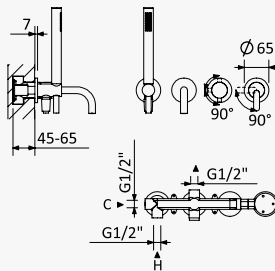

BRUMA AirEcoDrop

Sistema embutido de banheira, com chuveiro de parede Ø250 mm, chuveiro mão Elo e bica curva de banheira

Concealed bath-shower set, with shower head Ø250 mm, Elo handshower and bath spout

Sistema de baño y ducha empotrado, con alcachofa de ducha Ø250 mm, ducha de mano Elo y caño de bañera

Cromado / Chrome	167 332 1CR
Satinox	167 332 1ST
Night Sky	167 332 1NS
Pure White	167 332 1PW
Morning Mist	167 332 1MM
Sunrise	167 332 1SR
Sunset	167 332 1SS

INT 300 2NO

Opção: Manípulo 2

Option: Lever 2

Opción: Mando 2

Cromado / Chrome	167 332 2CR
Satinox	167 332 2ST
Night Sky	167 332 2NS
Pure White	167 332 2PW
Morning Mist	167 332 2MM
Sunrise	167 332 2SR
Sunset	167 332 2SS

INT 300 2NO

BRUMA AirEcoDrop

LF