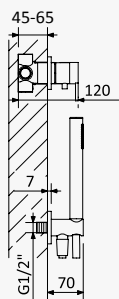

LF

**Sistema embutido de duche horizontal, com chuveiro de tecto Ø230 mm em ABS, braço 100 mm e kit de chuveiro mão separado Elo**
*Concealed horizontal shower set with ABS shower head Ø230 mm, ceiling shower arm 100 mm and separate handshower set Elo*
*Sistema de ducha empotrado horizontal, con alcachofa de ducha Ø230 mm en ABS, brazo de techo 100 mm y set de ducha de mano separado Elo*