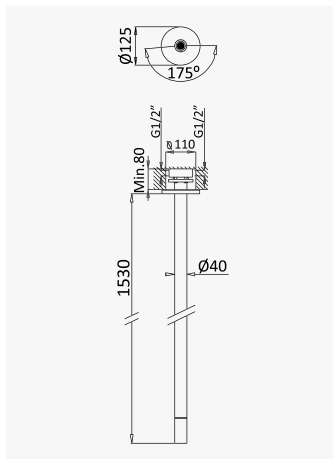

Misturadora progressiva de lavatório, montagem ao tecto - 1,5 mt - EloR

Progressive basin mixer, ceiling-mounted - 1,5 mt - EloR

Mezclador progresivo de lavabo de techo - 1,5 mt - EloR

Cromado / Chrome	126 720 1CR
Satinox	126 720 1ST
Night Sky	126 720 1NS
Pure White	126 720 1PW
Morning Mist	126 720 1MM
Sunrise	126 720 1SR
Sunset	126 720 1SS

INT 170 1NO