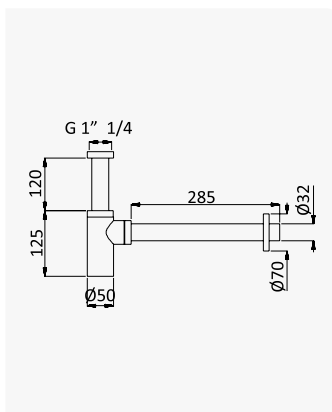

Sifão de 1 1/4" - Elo

Bottle trap, 1 1/4" - Elo

Sifón de lavabo 1 1/4" - Elo

Cromado / Chrome	137 000 1CR
Satinox	137 000 1ST
● Night Sky	137 000 1NS
Pure White	137 000 1PW
Morning Mist	137 000 1MM
Sunrise	137 000 1SR
Sunset	137 000 1SS
Gunmetal PVD	137 000 1GM
Sunrise PVD	137 000 1PR
Sunset PVD	137 000 1PS
Gold PVD	137 000 1PO

Torneira de esquadria 3/8" - Elo

3/8" angle tap with connection - Elo

Llave de corte 3/8" - Elo

Cromado / Chrome	125 280 1CR
Satinox	125 280 1ST
Night Sky	125 280 1NS
Pure White	125 280 1PW
Morning Mist	125 280 1MM
Sunrise	125 280 1SR
Sunset	125 280 1SS

Torneira de esquadria 1/2" - Elo

1/2" angle tap with connection - Elo

Llave de corte 1/2" - Elo

Cromado / Chrome	125 200 1CR
Satinox	125 200 1ST
Night Sky	125 200 1NS
Pure White	125 200 1PW
Morning Mist	125 200 1MM
Sunrise	125 200 1SR
Sunset	125 200 1SS