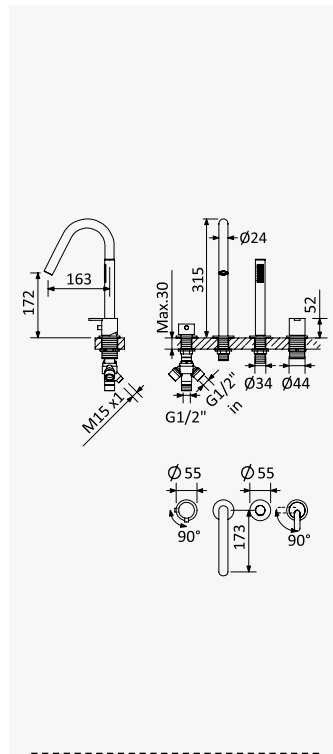

Bica de banheira, montagem ao chão

Bath spout, floor-mounted

Caño de bañera de pie

Cromado / Chrome	145 641 3CR
Satinox	145 641 3ST
Night Sky	145 641 3NS
Pure White	145 641 3PW
Morning Mist	145 641 3MM
Sunrise	145 641 3SR
Sunset	145 641 3SS

Monocomando de 4 furos para banheira, montagem à bancada

Deck-mounted 4-hole single-lever bath/shower mixer

Monomando para baño y ducha de repisa

Cromado / Chrome	167 990 1CR
Satinox	167 990 1ST
Night Sky	167 990 1NS
Pure White	167 990 1PW
Morning Mist	167 990 1MM
Sunrise	167 990 1SR
Sunset	167 990 1SS

Opção: Manipulo 2

Option: Lever 2

Opcción: Mando 2

Cromado / Chrome	167 990 2CR
Satinox	167 990 2ST
Night Sky	167 990 2NS
Pure White	167 990 2PW
Morning Mist	167 990 2MM
Sunrise	167 990 2SR
Sunset	167 990 2SS

LF

Sistema de escoamento com ligação para descarga - Elo

Integrated outlet for splash water - Elo

Sumidero y conexión al desagüe - Elo

Cromado / Chrome	161 003 0CR
Satinox	161 003 0ST
Night Sky	161 003 0NS
Pure White	161 003 0PW
Morning Mist	161 003 0MM
Sunrise	161 003 0SR
Sunset	161 003 0SS