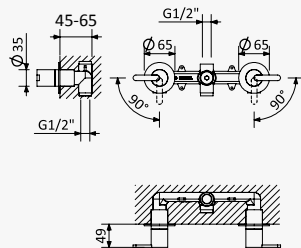

Misturadora embutida de 2 furos, com 1 saída

2 hole concealed mixer, with 1 outlet

Mezclador bimando empotrable de 2 orificios, con 1 salida

Cromado / Chrome	167 970 1CR
Satinox	167 970 1ST
Night Sky	167 970 1NS
Pure White	167 970 1PW
Morning Mist	167 970 1MM
Sunrise	167 970 1SR
Sunset	167 970 1SS

INT 150 2NO

Opção: Manípulo 2

Option: Lever 2

Opción: Mando 2

Cromado / Chrome	167 970 2CR
Satinox	167 970 2ST
Night Sky	167 970 2NS
Pure White	167 970 2PW
Morning Mist	167 970 2MM
Sunrise	167 970 2SR
Sunset	167 970 2SS

INT 150 2NO