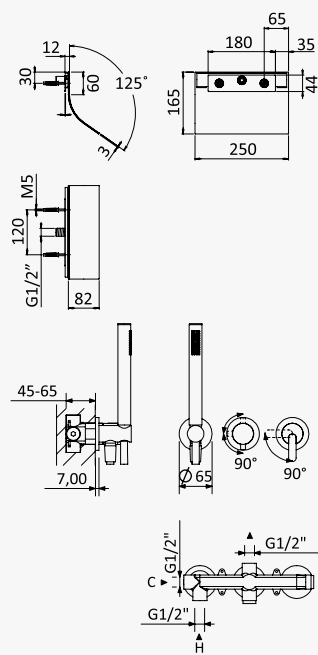

Sistema embutido de duche com chuveiro de cascata Luna em inox 250 mm e kit de chuveiro mão

Concealed shower set with Luna inox cascade shower 250 mm and handshower set
Sistema de ducha empotrado con alcachofa Luna de cascata 250 mm, en inox y set de ducha de mano

- Cromado / Chrome 167 570 1CR
- Night Sky 167 570 1NS
- Pure White 167 570 1PW
- Morning Mist 167 570 1MM

INT 240 1NO

Opção: Manípulo 2

Option: Lever 2

Opción: Mando 2

- Cromado / Chrome 167 570 2CR
- Night Sky 167 570 2NS
- Pure White 167 570 2PW
- Morning Mist 167 570 2MM

INT 240 1NO

Sistema embutido de duche com chuveiro de cascata Flat em inox 200 mm e kit de chuveiro mão

Concealed shower set with Flat inox cascade shower 200 mm and handshower set
Sistema de ducha empotrado con alcachofa Flat de cascata 200 mm, en inox y set de ducha de mano

- Cromado / Chrome 167 574 1CR
- Night Sky 167 574 1NS
- Pure White 167 574 1PW
- Morning Mist 167 574 1MM

INT 240 1NO

Opção: Manípulo 2

Option: Lever 2

Opción: Mando 2

- Cromado / Chrome 167 574 2CR
- Night Sky 167 574 2NS
- Pure White 167 574 2PW
- Morning Mist 167 574 2MM

INT 240 1NO

Sistema embutido de duche com chuveiro Line Cascade (Chuva/Cascata) e chuveiro mão

Concealed shower set with Line Cascade shower (Rain/Cascade) and handshower set

Sistema de ducha empotrado con ducha Line Cascade (Lluvia/Cascada) y set de ducha de mano

- Cromado / Chrome 167 410 1CR
- Night Sky 167 410 1NS
- Pure White 167 410 1PW
- Morning Mist 167 410 1MM

INT 240 2NO

Opção: Manípulo 2

Option: Lever 2

Opción: Mando 2

- Cromado / Chrome 167 410 2CR
- Night Sky 167 410 2NS
- Pure White 167 410 2PW
- Morning Mist 167 410 2MM

INT 240 2NO

Sistema embutido de duche com chuveiro Line (Chuva) e chuveiro mão

Concealed shower set with Line shower (Rain) and handshower set

Sistema de ducha empotrado con ducha Line (Lluvia) y set de ducha de mano

- Cromado / Chrome 167 411 1CR
- Satinox 167 411 1ST
- Night Sky 167 411 1NS
- Pure White 167 411 1PW
- Morning Mist 167 411 1MM

INT 240 1NO

Opção: Manípulo 2

Option: Lever 2

Opción: Mando 2

- Cromado / Chrome 167 411 2CR
- Satinox 167 411 2ST
- Night Sky 167 411 2NS
- Pure White 167 411 2PW
- Morning Mist 167 411 2MM

INT 240 1NO

LF