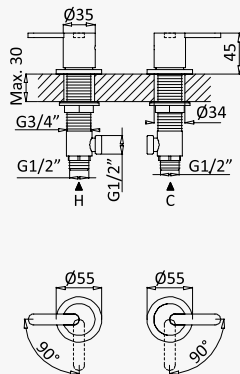

Misturadora de 2 furos, montagem à bancada, com 1 saída

2 hole deck-mounted mixer, with 1 outlet

Mezclador bimando de repisa de 2 orificios, con 1 salida

Cromado / Chrome	167 960 1CR
Satinox	167 960 1ST
Night Sky	167 960 1NS
Pure White	167 960 1PW
Morning Mist	167 960 1MM
Sunrise	167 960 1SR
Sunset	167 960 1SS

Opção: Manípulo 2

Option: Lever 2

Opción: Mando 2

Cromado / Chrome	167 960 2CR
Satinox	167 960 2ST
Night Sky	167 960 2NS
Pure White	167 960 2PW
Morning Mist	167 960 2MM
Sunrise	167 960 2SR
Sunset	167 960 2SS