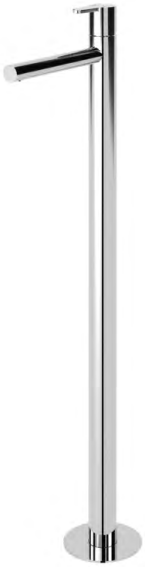

INT 150 1NO

**Misturadora de lavatório à parede, 3 furos. Bica com 230mm**
*3 hole, wall basin mixer. Spout with 230mm*
*Mezclador bimando empotrable de 3 orifícios, para lavabo. Caño con 230mm*

Cromado / Chrome	167 240 2CR
Satinox	167 240 2ST
Night Sky	167 240 2NS
Pure White	167 240 2PW
Morning Mist	167 240 2MM
Sunrise	167 240 2SR
Sunset	167 240 2SS

INT 150 1NO

**Opção: Bica com 170mm**
*Option: Spout with 170mm*
*Opción: Caño con 170mm*

Cromado / Chrome	167 250 2CR
Satinox	167 250 2ST
Night Sky	167 250 2NS
Pure White	167 250 2PW
Morning Mist	167 250 2MM
Sunrise	167 250 2SR
Sunset	167 250 2SS

INT 150 1NO

LF

**Monocomando de lavatório fixação ao chão**
*Free-standing single-lever basin mixer*
*Grifería de lavabo para fijación al suelo*

Cromado / Chrome	167 940 1CR
Satinox	167 940 1ST
Night Sky	167 940 1NS
Pure White	167 940 1PW
Morning Mist	167 940 1MM
Sunrise	167 940 1SR
Sunset	167 940 1SS