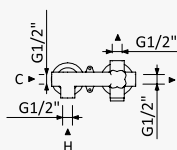

LF

**Sistema embutido de duche horizontal, com chuveiro de tecto Ø230 mm em ABS, braço 100 mm e kit de chuveiro mão separado Elo**
*Concealed horizontal shower set with ABS shower head Ø230 mm, ceiling shower arm 100 mm and separate handshower set Elo*
*Sistema de ducha empotrado horizontal, con alcachofa de ducha Ø230 mm en ABS, brazo de techo 100 mm y set de ducha de mano separado Elo*