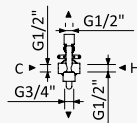

**Sistema embutido de duche com chuveiro de tecto Ø230 mm em ABS, braço 100 mm e kit de chuveiro mão Elo**

*Concealed shower set with ABS shower head Ø230 mm with ceiling shower arm 100 mm and Elo handshower set*