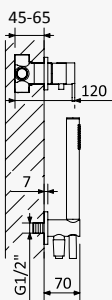

BRUMA AirEcoDrop

Sistema embutido de duche horizontal, com chuveiro de parede Ø230 mm em ABS e kit de chuveiro mão separado Elo

Concealed horizontal shower set with ABS shower head Ø230 mm and separate handshower set Elo

Sistema de ducha empotrado horizontal, con alcachofa de ducha Ø230 mm en ABS y set de ducha de mano separado Elo

- Cromado/Chrome 167 750 1CR
- Night Sky 167 750 1NS
- Pure White 167 750 1PW

Opção: Manípulo 2

Option: Lever 2

Opción: Mando 2

- Cromado / Chrome 167 750 2CR
- Night Sky 167 750 2NS
- Pure White 167 750 2PW

INT 220 1NO

Sistema embutido de duche horizontal, com chuveiro de parede Ø250 mm em Inox e kit de chuveiro mão separado Elo

Concealed horizontal shower set with Inox shower head Ø250 mm and separate handshower set Elo

Sistema de ducha empotrado horizontal, con alcachofa de ducha Ø250 mm en Inox y set de ducha de mano separado Elo

- Cromado/Chrome 167 752 1CR
- Satinox 167 752 1ST
- Night Sky 167 752 1NS
- Pure White 167 752 1PW
- Morning Mist 167 752 1MM
- Sunrise 167 752 1SR
- Sunset 167 752 1SS

Opção: Manípulo 2

Option: Lever 2

Opción: Mando 2

- Cromado / Chrome 167 752 2CR
- Satinox 167 752 2ST
- Night Sky 167 752 2NS
- Pure White 167 752 2PW
- Morning Mist 167 752 2MM
- Sunrise 167 752 2SR
- Sunset 167 752 2SS

INT 220 1NO

Sistema embutido de duche horizontal, com chuveiro de parede Ø300 mm em Inox e kit de chuveiro mão separado Elo

Concealed horizontal shower set with Inox shower head Ø300 mm and separate handshower set Elo

Sistema de ducha empotrado horizontal, con alcachofa de ducha Ø300 mm en Inox y set de ducha de mano separado Elo

- Cromado/Chrome 167 753 1CR
- Satinox 167 753 1ST
- Night Sky 167 753 1NS
- Pure White 167 753 1PW
- Morning Mist 167 753 1MM
- Sunrise 167 753 1SR
- Sunset 167 753 1SS

Opção: Manípulo 2

Option: Lever 2

Opción: Mando 2

- Cromado / Chrome 167 753 2CR
- Satinox 167 753 2ST
- Night Sky 167 753 2NS
- Pure White 167 753 2PW
- Morning Mist 167 753 2MM
- Sunrise 167 753 2SR
- Sunset 167 753 2SS

INT 220 1NO