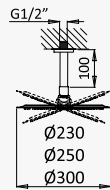

**Sistema embutido de duche com chuveiro de tecto Ø230 mm em ABS, braço 100 mm e kit de chuveiro mão Elo**

*Concealed shower set with ABS shower head Ø230 mm with ceiling shower arm 100 mm and Elo handshower set*