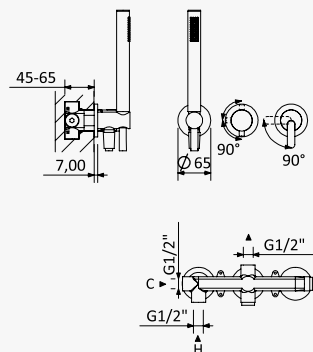

Monocomando embutido de 2 saídas, com chuveiro de mão Elo

Concealed single lever 2 outlets mixer, with Elo handshower set

Monomando empotrable de 2 salidas, con set de ducha de mano Elo

Cromado / Chrome	167 180 1CR
Satinox	167 180 1ST
● Night Sky	167 180 1NS
Pure White	167 180 1PW
Morning Mist	167 180 1MM
Sunrise	167 180 1SR
Sunset	167 180 1SS
Gunmetal PVD	167 180 1GM
Sunrise PVD	167 180 1PR
Sunset PVD	167 180 1PS
Gold PVD	167 180 1PO

Opção: Manípulo 2

Option: Lever 2

Opción: Mando 2

Cromado / Chrome	167 180 2CR
Satinox	167 180 2ST
● Night Sky	167 180 2NS
Pure White	167 180 2PW
Morning Mist	167 180 2MM
Sunrise	167 180 2SR
Sunset	167 180 2SS
Gunmetal PVD	167 180 2GM
Sunrise PVD	167 180 2PR
Sunset PVD	167 180 2PS
Gold PVD	167 180 2PO

Monocomando embutido de 3 saídas, com chuveiro de mão Elo

Concealed single lever 3 outlets mixer, with Elo handshower set

Monomando empotrable de 3 salidas, con set de ducha de mano Elo

Cromado / Chrome	167 190 1CR
Satinox	167 190 1ST
● Night Sky	167 190 1NS
Pure White	167 190 1PW
Morning Mist	167 190 1MM
Sunrise	167 190 1SR
Sunset	167 190 1SS
Gunmetal PVD	167 190 1GM
Sunrise PVD	167 190 1PR
Sunset PVD	167 190 1PS
Gold PVD	167 190 1PO

Opção: Manípulo 2

Option: Lever 2

Opción: Mando 2

Cromado / Chrome	167 190 2CR
Satinox	167 190 2ST
● Night Sky	167 190 2NS
Pure White	167 190 2PW
Morning Mist	167 190 2MM
Sunrise	167 190 2SR
Sunset	167 190 2SS
Gunmetal PVD	167 190 2GM
Sunrise PVD	167 190 2PR
Sunset PVD	167 190 2PS
Gold PVD	167 190 2PO

LF