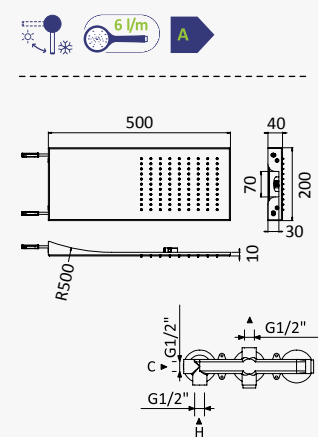

Sistema embutido de duche com chuveiro de cascata Luna em inox 250 mm e kit de chuveiro mão

Concealed shower set with Luna inox cascade shower 250 mm and handshower set
Sistema de ducha empotrado con alcachofa Luna de cascata 250 mm, en inox y set de ducha de mano

- Cromado / Chrome 167 570 1CR
- Night Sky 167 570 1NS
- Pure White 167 570 1PW
- Morning Mist 167 570 1MM

INT 240 1NO

Opção: Manípulo 2

Option: Lever 2

Opción: Mando 2

- Cromado / Chrome 167 570 2CR
- Night Sky 167 570 2NS
- Pure White 167 570 2PW
- Morning Mist 167 570 2MM

INT 240 1NO

Sistema embutido de duche com chuveiro de cascata Flat em inox 200 mm e kit de chuveiro mão

Concealed shower set with Flat inox cascade shower 200 mm and handshower set
Sistema de ducha empotrado con alcachofa Flat de cascata 200 mm, en inox y set de ducha de mano

- Cromado / Chrome 167 574 1CR
- Night Sky 167 574 1NS
- Pure White 167 574 1PW
- Morning Mist 167 574 1MM

INT 240 1NO

Opção: Manípulo 2

Option: Lever 2

Opción: Mando 2

- Cromado / Chrome 167 574 2CR
- Night Sky 167 574 2NS
- Pure White 167 574 2PW
- Morning Mist 167 574 2MM

INT 240 1NO

Sistema embutido de duche com chuveiro Line Cascade (Chuva/Cascata) e chuveiro mão

Concealed shower set with Line Cascade shower (Rain/Cascade) and handshower set

Sistema de ducha empotrado con ducha Line Cascade (Lluvia/Cascada) y set de ducha de mano

- Cromado / Chrome 167 410 1CR
- Night Sky 167 410 1NS
- Pure White 167 410 1PW
- Morning Mist 167 410 1MM

INT 240 2NO

Opção: Manípulo 2

Option: Lever 2

Opción: Mando 2

- Cromado / Chrome 167 410 2CR
- Night Sky 167 410 2NS
- Pure White 167 410 2PW
- Morning Mist 167 410 2MM

INT 240 2NO

Sistema embutido de duche com chuveiro Line (Chuva) e chuveiro mão

Concealed shower set with Line shower (Rain) and handshower set

Sistema de ducha empotrado con ducha Line (Lluvia) y set de ducha de mano

- Cromado / Chrome 167 411 1CR
- Satinox 167 411 1ST
- Night Sky 167 411 1NS
- Pure White 167 411 1PW
- Morning Mist 167 411 1MM

INT 240 1NO

Opção: Manípulo 2

Option: Lever 2

Opción: Mando 2

- Cromado / Chrome 167 411 2CR
- Satinox 167 411 2ST
- Night Sky 167 411 2NS
- Pure White 167 411 2PW
- Morning Mist 167 411 2MM

INT 240 1NO

LF