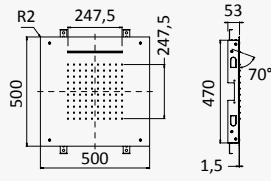

Sistema embutido de duche com chuveiro de tecto (Chuva/Cascata) e chuveiro mão

Concealed shower set with overhead shower (Rain/Cascade) and hand-shower set

Sistema de ducha empotrado con ducha instalación en el techo (Lluvia/Cascada) y set de ducha de mano

Cromado / Chrome	182 426 1CR
Night Sky	182 426 1NS
Pure White	182 426 1PW
Morning Mist	182 426 1MM

INT 240 2NO

Opção: Chuveiro em INOX, de embutir no tecto 500x500 mm (Chuva)

Option: Steel shower head for ceiling installation, 500x500 mm (Rain)

Opción: Rociador de ducha, en INOX, a techo 500x500 mm (Lluvia)

Cromado/Chrome	182 427 1CR
Night Sky	182 427 1NS
Pure White	182 427 1PW
Morning Mist	182 427 1MM

INT 240 1NO

Opção: Chuveiro em INOX, de embutir no tecto 380x380 mm (Chuva)

Option: Steel shower head for ceiling installation, 380x380 mm (Rain)

Opción: Rociador de ducha, en INOX, a techo 380x380 mm (Lluvia)

Cromado/Chrome	182 428 1CR
Night Sky	182 428 1NS
Pure White	182 428 1PW
Morning Mist	182 428 1MM

INT 240 1NO

LI