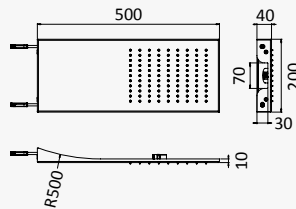

Sistema embutido de duche com chuveiro Line Cascade (Chuva/Cascata) e chuveiro mão

Concealed shower set with Line Cascade shower (Rain/Cascade) and handshower set

Sistema de ducha empotrado con ducha Line Cascade (Lluvia/Cascada) y set de ducha de mano

- Cromado / Chrome 182 410 1CR
- Night Sky 182 410 1NS
- Pure White 182 410 1PW
- Morning Mist 182 410 1MM

INT 240 2NO

Opção: Chuveiro fixo Line (Chuva)

Option: Shower head Line (Rain)

Opción: Alcachofa de ducha Line (Lluvia)

- Cromado / Chrome 182 411 1CR
- Night Sky 182 411 1NS
- Pure White 182 411 1PW
- Morning Mist 182 411 1MM

INT 240 1NO