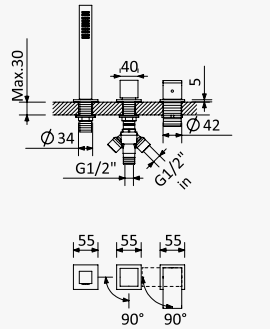

Sistema de banheira, montagem à bancada, com chuveiro mão Quadra e válvula com bica de enchimento para banheira

Deck-mounted bath-shower set with Quadra handshower and bath filler with waste and overflow

Sistema para baño y ducha de repisa con ducha de mano Quadra y sistema de llenado y vaciado para bañeras

Cromado / Chrome	182 521 1CR
Night Sky	182 521 1NS
Pure White	182 521 1PW
Morning Mist	182 521 1MM
Sunrise	182 521 1SR
Sunset	182 521 1SS