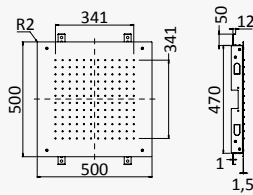

Sistema embutido de duche com chuveiro de tecto (Chuva/Cascata) e chuveiro mão

Concealed shower set with overhead shower (Rain/Cascade) and hand-shower set

Sistema de ducha empotrado con ducha instalación en el techo (Lluvia/Cascada) y set de ducha de mano

Cromado / Chrome	182 426 1CR
Night Sky	182 426 1NS
Pure White	182 426 1PW
Morning Mist	182 426 1MM

INT 240 2NO

Opção: Chuveiro em INOX, de embutir no tecto 500x500 mm (Chuva)

Option: Steel shower head for ceiling installation, 500x500 mm (Rain)

Opción: Rociador de ducha, en INOX, a techo 500x500 mm (Lluvia)

Cromado/Chrome	182 427 1CR
Night Sky	182 427 1NS
Pure White	182 427 1PW
Morning Mist	182 427 1MM

INT 240 1NO

Opção: Chuveiro em INOX, de embutir no tecto 380x380 mm (Chuva)

Option: Steel shower head for ceiling installation, 380x380 mm (Rain)

Opción: Rociador de ducha, en INOX, a techo 380x380 mm (Lluvia)

Cromado/Chrome	182 428 1CR
Night Sky	182 428 1NS
Pure White	182 428 1PW
Morning Mist	182 428 1MM

INT 240 1NO

LI