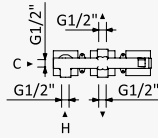

BRUMA AirEcoDrop