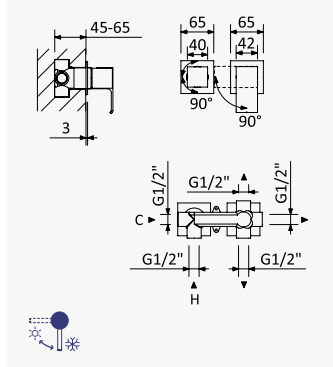

Monocomando embutido horizontal, com 3 saídas

Concealed horizontal single lever mixer, with 3 outlets

Monomando empotrable horizontal, con 3 salidas

Cromado / Chrome	182 140 1CR
Night Sky	182 140 1NS
Pure White	182 140 1PW
Morning Mist	182 140 1MM
Sunrise	182 140 1SR
Sunset	182 140 1SS

INT 220 2NO

LI