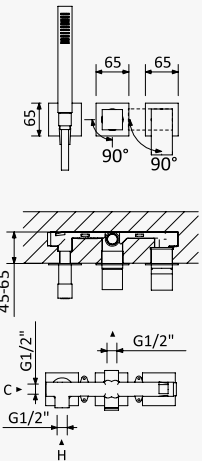

Sistema embutido de duche com chuveiro de tecto (Chuva/Cascata) e chuveiro mão

Concealed shower set with overhead shower (Rain/Cascade) and hand-shower set

Sistema de ducha empotrado con ducha instalación en el techo (Lluvia/Cascada) y set de ducha de mano

Cromado / Chrome	182 426 1CR
Night Sky	182 426 1NS
Pure White	182 426 1PW
Morning Mist	182 426 1MM

INT 240 2NO

Opção: Chuveiro em INOX, de embutir no tecto 500x500 mm (Chuva)

Option: Steel shower head for ceiling installation, 500x500 mm (Rain)

Opción: Rociador de ducha, en INOX, a techo 500x500 mm (Lluvia)

Cromado/Chrome	182 427 1CR
Night Sky	182 427 1NS
Pure White	182 427 1PW
Morning Mist	182 427 1MM

INT 240 1NO

Opção: Chuveiro em INOX, de embutir no tecto 380x380 mm (Chuva)

Option: Steel shower head for ceiling installation, 380x380 mm (Rain)

Opción: Rociador de ducha, en INOX, a techo 380x380 mm (Lluvia)

Cromado/Chrome	182 428 1CR
Night Sky	182 428 1NS
Pure White	182 428 1PW
Morning Mist	182 428 1MM

INT 240 1NO

LI