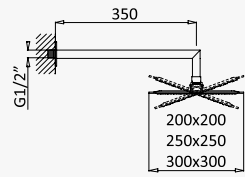

BRUMA AirEcoDrop