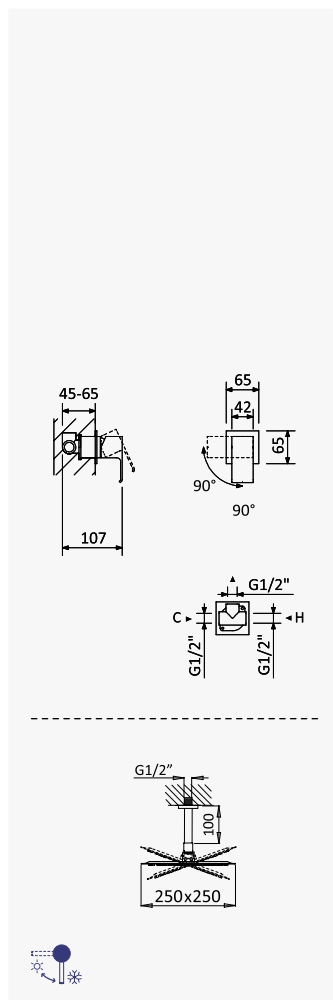

Sistema embutido de duche com chuveiro de parede 200x200 mm em ABS

Concealed shower set with ABS shower head 200x200 mm
Sistema de ducha empotrado con alcachofa de ducha 200x200 mm, en ABS

- Cromado / Chrome 182 760 1CR
- Night Sky 182 760 1NS
- Pure White 182 760 1PW
- Morning Mist 182 760 1MM
- Sunrise 182 760 1SR
- Sunset 182 760 1SS

INT 140 1NO

Opção: Chuveiro fixo UltraThin com 250x250 mm em inox

Option: UltraThin Inox shower head 250x250 mm
Opción: Alcachofa de ducha UltraThin 250x250 mm en inox

- Cromado / Chrome 182 760 3CR
- Night Sky 182 760 3NS
- Pure White 182 760 3PW
- Morning Mist 182 760 3MM
- Sunrise 182 760 3SR
- Sunset 182 760 3SS

INT 140 1NO

Opção: Chuveiro fixo de tecto 250x250 mm em inox e braço 100 mm

Option: Inox shower head 250x250 mm with ceiling shower arm 100 mm
Opción: Alcachofa de ducha 250x250 mm en inox con brazo de techo 100 mm

- Cromado / Chrome 182 562 1CR
- Night Sky 182 562 1NS
- Pure White 182 562 1PW
- Morning Mist 182 562 1MM
- Sunrise 182 562 1SR
- Sunset 182 562 1SS

INT 140 1NO