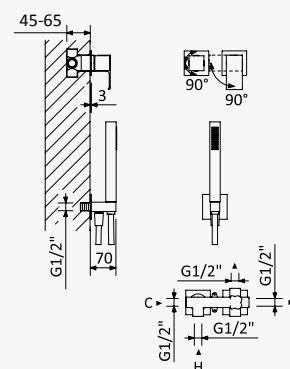

INT 240 1NO

LI

Sistema embutido de duche com chuveiro de tecto EasyFix 300 x 300 mm (Chuva) e chuveiro de mão separado Quadra

Concealed shower set with EasyFix overhead shower 300 x 300 mm (Rain) and separate handshower set Quadra