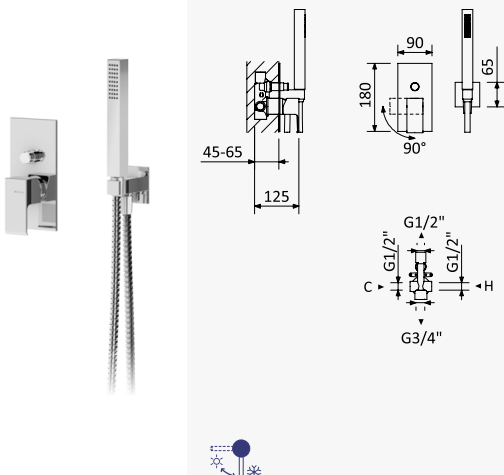

INT 210 1NO

Opção: Chuveiro fixo UltraThin com 300x300 mm em inox

Option: UltraThin Inox shower head 300x300 mm

Opción: Alcachofa de ducha UltraThin 300x300 mm en inox

Cromado / Chrome	182 760 9CR
Night Sky	182 760 9NS
Pure White	182 760 9PW
Morning Mist	182 760 9MM
Sunrise	182 760 9SR
Sunset	182 760 9SS

INT 210 1NO

BRUMA AirEcoDrop

Sistema embutido de duche com chuveiro de tecto 200x200 mm em ABS e braço 100 mm e kit de chuveiro mão Quadra

Concealed shower set with ABS shower head 200x200 mm with ceiling shower arm 100 mm and Quadra handshower set