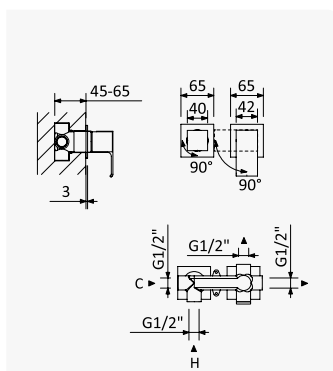

Monocomando embutido horizontal, com 2 saídas

Concealed horizontal single lever mixer, with 2 outlets

Monomando empotrable horizontal, con 2 salidas

Cromado / Chrome	182 160 1CR
Night Sky	182 160 1NS
Pure White	182 160 1PW
Morning Mist	182 160 1MM
Sunrise	182 160 1SR
Sunset	182 160 1SS

INT 220 1NO