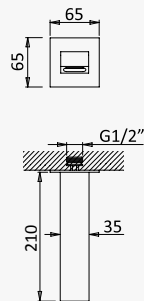

Monocomando de banheira

Single-lever bath/shower mixer

Monomando para baño y ducha

Cromado / Chrome	182 030 1CR
• Night Sky	182 030 1NS
Pure White	182 030 1PW
Morning Mist	182 030 1MM
Sunrise	182 030 1SR
Sunset	182 030 1SS

Bica de banheira, montagem à parede

Bath wall spout

Caño de bañera mural

Cromado / Chrome	145 641 5CR
Night Sky	145 641 5NS
Pure White	145 641 5PW
Morning Mist	145 641 5MM
Sunrise	145 641 5SR
Sunset	145 641 5SS

Monocomando de 4 furos para banheira, montagem à bancada

Deck-mounted 4-hole single-lever bath/shower mixer

Monomando para baño y ducha de repisa

Cromado / Chrome	182 330 1CR
Night Sky	182 330 1NS
Pure White	182 330 1PW
Morning Mist	182 330 1MM
Sunrise	182 330 1SR
Sunset	182 330 1SS

Sistema de escoamento com ligação para descarga - Quadra

Integrated outlet for splash water - Quadra

Sumidero y conexión al desagüe - Quadra

Cromado / Chrome	161 003 1CR
Night Sky	161 003 1NS
Pure White	161 003 1PW
Morning Mist	161 003 1MM
Sunrise	161 003 1SR
Sunset	161 003 1SS