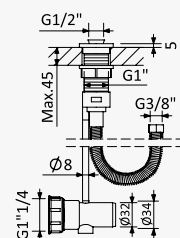

Monocomando de banheira

Single-lever bath/shower mixer

Monomando para baño y ducha

Cromado / Chrome	182 030 1CR
• Night Sky	182 030 1NS
Pure White	182 030 1PW
Morning Mist	182 030 1MM
Sunrise	182 030 1SR
Sunset	182 030 1SS

Bica de banheira, montagem à parede

Bath wall spout

Caño de bañera mural

Cromado / Chrome	145 641 5CR
Night Sky	145 641 5NS
Pure White	145 641 5PW
Morning Mist	145 641 5MM
Sunrise	145 641 5SR
Sunset	145 641 5SS

Monocomando de 4 furos para banheira, montagem à bancada

Deck-mounted 4-hole single-lever bath/shower mixer

Monomando para baño y ducha de repisa

Cromado / Chrome	182 330 1CR
Night Sky	182 330 1NS
Pure White	182 330 1PW
Morning Mist	182 330 1MM
Sunrise	182 330 1SR
Sunset	182 330 1SS

Sistema de escoamento com ligação para descarga - Quadra

Integrated outlet for splash water - Quadra

Sumidero y conexión al desagüe - Quadra

Cromado / Chrome	161 003 1CR
Night Sky	161 003 1NS
Pure White	161 003 1PW
Morning Mist	161 003 1MM
Sunrise	161 003 1SR
Sunset	161 003 1SS