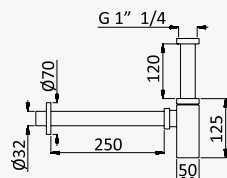

Sifão de 1 1/4\" data-bbox="555 783 714 797"/>

Bottle trap, 1 1/4\" data-bbox="555 795 716 808"/>

Sifón de lavabo 1 1/4\" data-bbox="555 806 734 818"/>

Cromado / Chrome	137 000 2CR
• Night Sky	137 000 2NS
Pure White	137 000 2PW
Morning Mist	137 000 2MM
Sunrise	137 000 2SR
Sunset	137 000 2SS