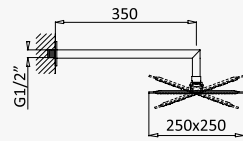

BRUMA AirEcoDrop