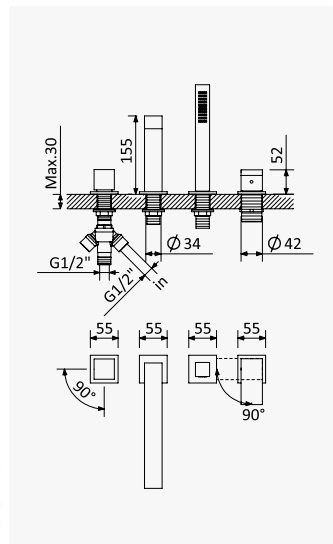

Monocomando de 4 furos para banheira, montagem à bancada

Deck-mounted 4-hole single-lever bath/shower mixer

Monomando para baño y ducha de repisa

Cromado / Chrome	182 330 1CR
Night Sky	182 330 1NS
Pure White	182 330 1PW
Morning Mist	182 330 1MM
Sunrise	182 330 1SR
Sunset	182 330 1SS