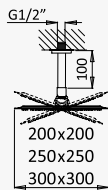

BRUMA AirEcoDrop