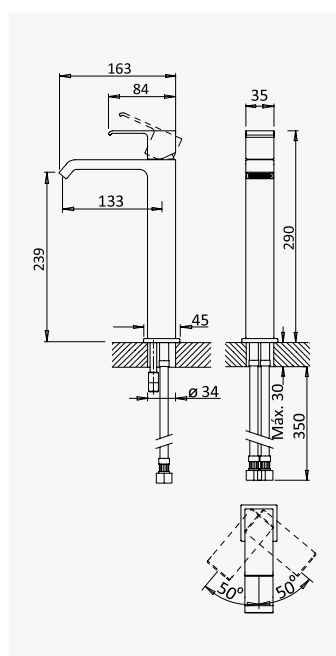

Opção: Com válvula clic-clac 1 1/4" - Quadra
Option: With push-open pop-up waste set 1 1/4" - Quadra
Opción: Con desagüe clic-clac 1 1/4" - Quadra

Cromado / Chrome	182 014 1CR
• Night Sky	182 014 1NS
Pure White	182 014 1PW
Morning Mist	182 014 1MM
Sunrise	182 014 1SR
Sunset	182 014 1SS