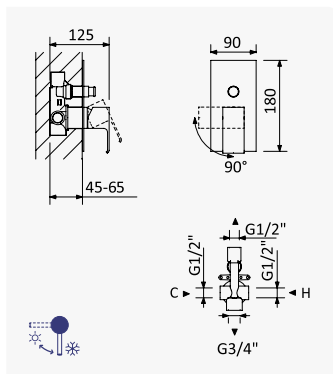

Monocomando embutido com 2 saídas

Concealed single lever mixer with 2 outlets

Monomando empotrable con 2 salidas

Cromado / Chrome	182 130 1CR
• Night Sky	182 130 1NS
Pure White	182 130 1PW
Morning Mist	182 130 1MM
Sunrise	182 130 1SR
Sunset	182 130 1SS

INT 210 1NO