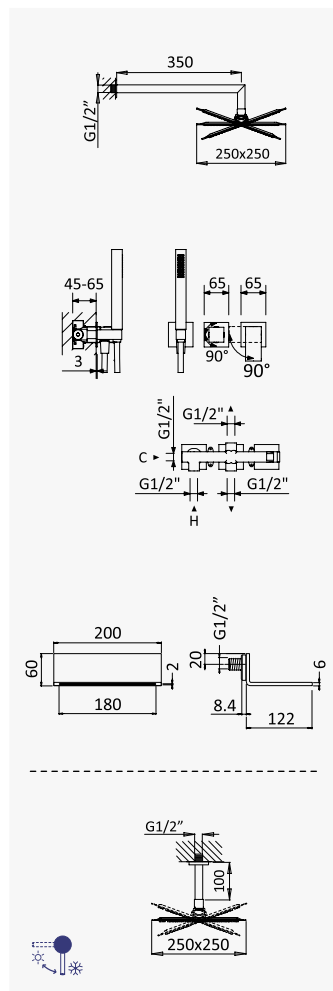

BRUMA AirEcoDrop

Sistema embutido de banheira com chuveiro de parede 250x250 mm em Inox, chuveiro mão quadra e bica em cascata Flat para banheira

Concealed bath-shower set with Inox shower head 250x250 mm, quadra handshower and Flat cascade spout for bathtub

Sistema de baño y ducha empotrado con alcachofa de ducha 250x250 mm en Inox, ducha de mano quadra y caño cascata Flat para bañera

- Cromado / Chrome 182 372 1CR
- Night Sky 182 372 1NS
- Pure White 182 372 1PW
- Morning Mist 182 372 1MM

INT 240 2NO

Opção: Chuveiro fixo de tecto 250x250 mm em inox e braço 100 mm

Option: Inox shower head 250x250 mm with ceiling shower arm 100 mm

Opción: Alcachofa de ducha 250x250 mm en inox con brazo de techo 100 mm

- Cromado / Chrome 182 382 1CR
- Night Sky 182 382 1NS
- Pure White 182 382 1PW
- Morning Mist 182 382 1MM

INT 240 2NO