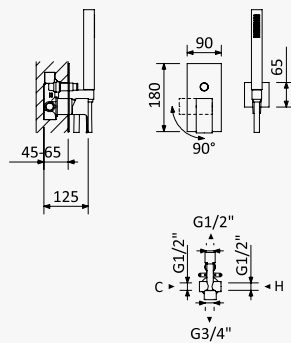

Sistema embutido de duche com chuveiro Line (Chuva) e kit de chuveiro mão Quadra

Concealed shower set with Line shower (Rain) and Quadra handshower set

Sistema de ducha empotrado con ducha Line (Lluvia) en inox y set de ducha de mano Quadra