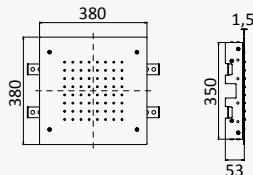

Sistema embutido de duche com chuveiro de tecto (Chuva/Cascata) e chuveiro mão

Concealed shower set with overhead shower (Rain/Cascade) and hand-shower set

Sistema de ducha empotrado con ducha instalación en el techo (Lluvia/Cascada) y set de ducha de mano

Cromado / Chrome	182 426 1CR
Night Sky	182 426 1NS
Pure White	182 426 1PW
Morning Mist	182 426 1MM

INT 240 2NO

Opção: Chuveiro em INOX, de embutir no tecto 500x500 mm (Chuva)

Option: Steel shower head for ceiling installation, 500x500 mm (Rain)

Opción: Rociador de ducha, en INOX, a techo 500x500 mm (Lluvia)

Cromado/Chrome	182 427 1CR
Night Sky	182 427 1NS
Pure White	182 427 1PW
Morning Mist	182 427 1MM

INT 240 1NO

Opção: Chuveiro em INOX, de embutir no tecto 380x380 mm (Chuva)

Option: Steel shower head for ceiling installation, 380x380 mm (Rain)

Opción: Rociador de ducha, en INOX, a techo 380x380 mm (Lluvia)

Cromado/Chrome	182 428 1CR
Night Sky	182 428 1NS
Pure White	182 428 1PW
Morning Mist	182 428 1MM

INT 240 1NO

LI