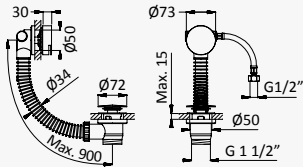

Sistema de escoamento com ligação para descarga - Quadra

Integrated outlet for splash water - Quadra

Sumidero y conexión al desagüe - Quadra

Cromado / Chrome	161 003 1CR
Night Sky	161 003 1NS
Pure White	161 003 1PW
Morning Mist	161 003 1MM
Sunrise	161 003 1SR
Sunset	161 003 1SS