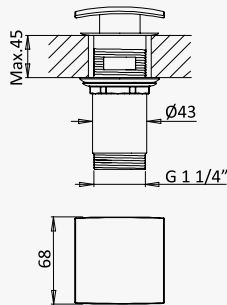

Válvula Clic-clac em latão 1 1/4\" data-bbox="555 576 817 590"/>

Brass Push-open waste set 1 1/4\" data-bbox="555 588 796 600"/>

Válvula de desagüe clic-clac, en latón 1 1/4\" data-bbox="555 598 853 611"/>

Cromado / Chrome	161 000 4CR
• Night Sky	161 000 4NS
Pure White	161 000 4PW
Morning Mist	161 000 4MM
Sunrise	161 000 4SR
Sunset	161 000 4SS

LI