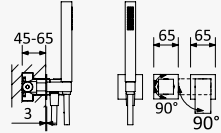

BRUMA AirEcoDrop