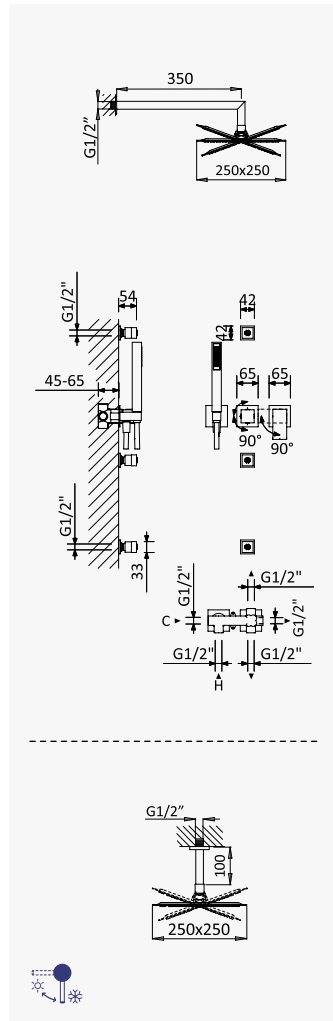

BRUMA AirEcoDrop

Sistema embutido de duche, com chuveiro de parede 250x250 mm em inox, 3 jets e kit de chuveiro mão separado Quadra

Concealed shower set, with inox shower head 250x250 mm, 3 jets and separate handshower set Quadra

Sistema de ducha empotrado, con alcachofa de ducha 250x250 mm en inox, 3 jets y set de ducha de mano separado Quadra

- Cromado / Chrome 182 783 1CR
- Night Sky 182 783 1NS
- Pure White 182 783 1PW
- Morning Mist 182 783 1MM
- Sunrise 182 783 1SR
- Sunset 182 783 1SS

INT 220 2NO

Opção: Chuveiro fixo de tecto 250x250 mm em inox e braço 100 mm

Option: Inox shower head 250x250 mm with ceiling shower arm 100 mm

Opción: Alcachofa de ducha 250x250 mm en inox con brazo de techo 100 mm

- Cromado / Chrome 182 683 1CR
- Night Sky 182 683 1NS
- Pure White 182 683 1PW
- Morning Mist 182 683 1MM
- Sunrise 182 683 1SR
- Sunset 182 683 1SS

INT 220 2NO