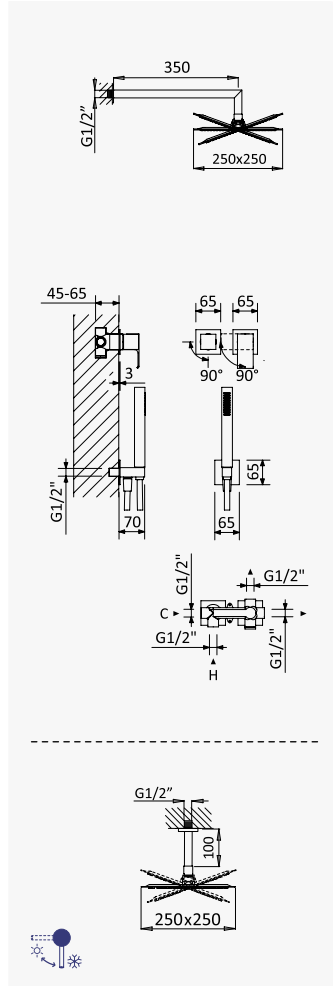

INT 210 1NO

LI

BRUMA AirEcoDrop

Sistema embutido de duche horizontal, com chuveiro de parede 250x250 mm em inox e kit de chuveiro mão separado Quadra

Concealed horizontal shower set, with Inox shower head 250x250 mm and separate handshower set Quadra