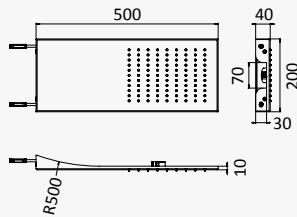

Cromado / Chrome	182 415 1CR
Night Sky	182 415 1NS
Pure White	182 415 1PW
Morning Mist	182 415 1MM

INT 210 1NO

LI