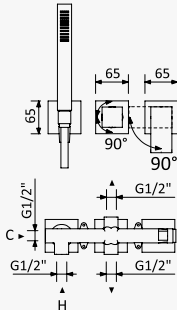

Sistema embutido de duche com chuveiro Line Cascade (Chuva/Cascata) e chuveiro mão

Concealed shower set with Line Cascade shower (Rain/Cascade) and handshower set

Sistema de ducha empotrado con ducha Line Cascade (Lluvia/Cascada) y set de ducha de mano

- Cromado / Chrome 182 410 1CR
- Night Sky 182 410 1NS
- Pure White 182 410 1PW
- Morning Mist 182 410 1MM

INT 240 2NO

Opção: Chuveiro fixo Line (Chuva)

Option: Shower head Line (Rain)

Opción: Alcachofa de ducha Line (Lluvia)

- Cromado / Chrome 182 411 1CR
- Night Sky 182 411 1NS
- Pure White 182 411 1PW
- Morning Mist 182 411 1MM

INT 240 1NO