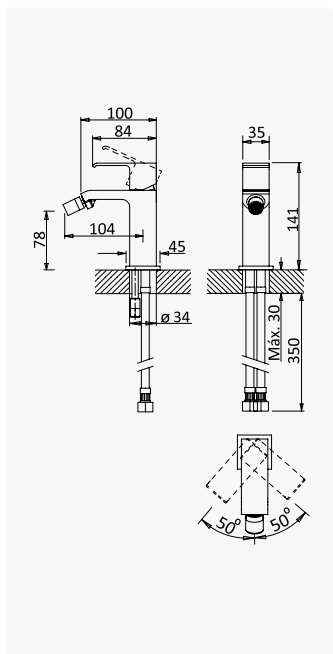

 INT 140 2NO

Bica de lavatório, montagem ao tecto - 1,5 mt - Quadra
Basin spout, ceiling-mounted - 1,5 mt - Quadra
Caño de lavabo de techo - 1,5 mt - Quadra

- Cromado / Chrome 126 690 1CR
- Night Sky 126 690 1NS
- Pure White 126 690 1PW
- Morning Mist 126 690 1MM
- Sunrise 126 690 1SR
- Sunset 126 690 1SS