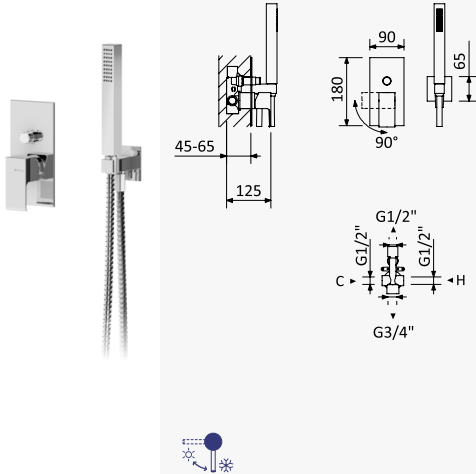

BRUMA AirEcoDrop

Sistema embutido de duche com chuveiro de parede 200x200 mm em ABS e kit de chuveiro mão Quadra

Concealed shower set with ABS shower head 200x200 mm and Quadra handshower set

Sistema de ducha empotrado con alcachofa de ducha 200x200 mm en ABS y set de ducha de mano Quadra

Cromado / Chrome	182 760 6CR
Night Sky	182 760 6NS
Pure White	182 760 6PW
Morning Mist	182 760 6MM
Sunrise	182 760 6SR
Sunset	182 760 6SS

INT 210 1NO

Opção: Chuveiro fixo UltraThin com 250x250 mm em inox

Option: UltraThin Inox shower head 250x250 mm

Opción: Alcachofa de ducha UltraThin 250x250 mm en inox

Cromado / Chrome	182 760 8CR
• Night Sky	182 760 8NS
Pure White	182 760 8PW
Morning Mist	182 760 8MM
Sunrise	182 760 8SR
Sunset	182 760 8SS

INT 210 1NO

Opção: Chuveiro fixo UltraThin com 300x300 mm em inox

Option: UltraThin Inox shower head 300x300 mm

Opción: Alcachofa de ducha UltraThin 300x300 mm en inox

Cromado / Chrome	182 760 9CR
Night Sky	182 760 9NS
Pure White	182 760 9PW
Morning Mist	182 760 9MM
Sunrise	182 760 9SR
Sunset	182 760 9SS

INT 210 1NO

BRUMA AirEcoDrop