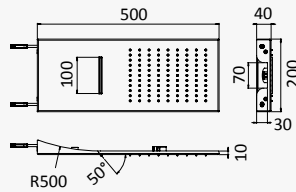

Sistema embutido de duche com chuveiro Line Cascade (Chuva/Cascata) e chuveiro mão

Concealed shower set with Line Cascade shower (Rain/Cascade) and handshower set

Sistema de ducha empotrado con ducha Line Cascade (Lluvia/Cascada) y set de ducha de mano

- Cromado / Chrome 182 410 1CR
- Night Sky 182 410 1NS
- Pure White 182 410 1PW
- Morning Mist 182 410 1MM

INT 240 2NO

Opção: Chuveiro fixo Line (Chuva)

Option: Shower head Line (Rain)

Opción: Alcachofa de ducha Line (Lluvia)

- Cromado / Chrome 182 411 1CR
- Night Sky 182 411 1NS
- Pure White 182 411 1PW
- Morning Mist 182 411 1MM

INT 240 1NO