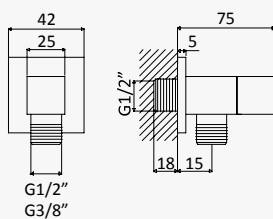

Sifón de lavabo 1 1/4\" data-bbox="555 806 734 818"/>

Cromado / Chrome	137 000 2CR
• Night Sky	137 000 2NS
Pure White	137 000 2PW
Morning Mist	137 000 2MM
Sunrise	137 000 2SR
Sunset	137 000 2SS

Torneira de esquadria 3/8" - Quadra
3/8" angle tap with connection - Quadra
Llave de corte 3/8" - Quadra