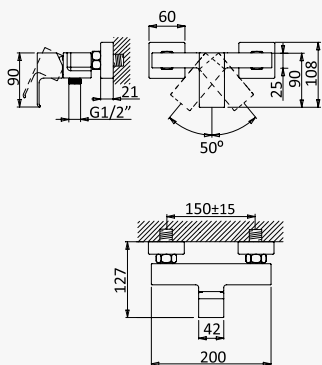

Monocomando de duche

Single-lever shower mixer

Monomando de ducha

Cromado / Chrome	182 040 1CR
• Night Sky	182 040 1NS
Pure White	182 040 1PW
Morning Mist	182 040 1MM
Sunrise	182 040 1SR
Sunset	182 040 1SS

LI