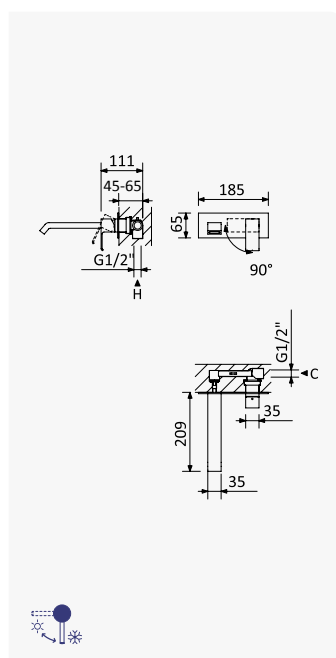

Monocomando de lavatório à parede, de espelho único

Wall basin mixer with single escutcheon

Monomando de lavabo mural de rosetón único

Cromado / Chrome	182 820 1CR
• Night Sky	182 820 1NS
Pure White	182 820 1PW
Morning Mist	182 820 1MM
Sunrise	182 820 1SR
Sunset	182 820 1SS

INT 100 2NO

Opção: Com válvula clic-clac 1 1/4" - Quadra

Option: With push-open pop-up waste set 1 1/4" - Quadra

Opción: Con desagüe clic-clac 1 1/4" - Quadra

Cromado / Chrome	182 824 1CR
• Night Sky	182 824 1NS
Pure White	182 824 1PW
Morning Mist	182 824 1MM
Sunrise	182 824 1SR
Sunset	182 824 1SS

INT 100 2NO