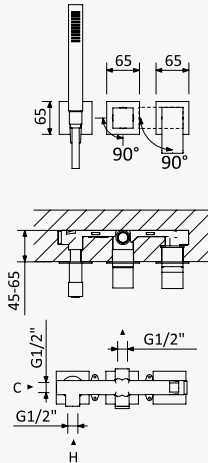

BRUMA AirEcoDrop