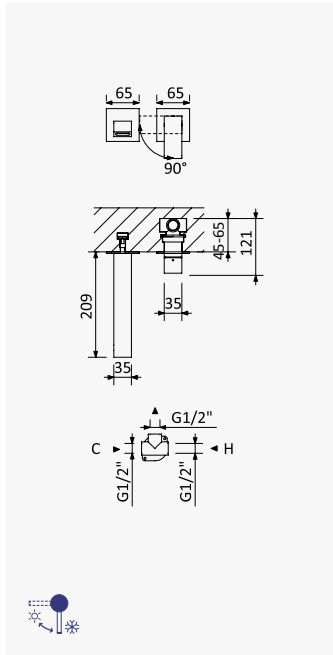

Monocomando de lavatório à parede, com 2 furos

2 hole wall basin mixer

Monomando de lavabo mural de 2 orifícios

- Cromado / Chrome 182 840 1CR
- Night Sky 182 840 1NS
- Pure White 182 840 1PW
- Morning Mist 182 840 1MM
- Sunrise 182 840 1SR
- Sunset 182 840 1SS

INT 140 2NO

Opção: Com válvula clic-clac 1 1/4" - Quadra

Option: With push-open pop-up waste set 1 1/4" - Quadra

Opción: Con desagüe clic-clac 1 1/4" - Quadra

- Cromado / Chrome 182 844 1CR
- Night Sky 182 844 1NS
- Pure White 182 844 1PW
- Morning Mist 182 844 1MM
- Sunrise 182 844 1SR
- Sunset 182 844 1SS

INT 140 2NO