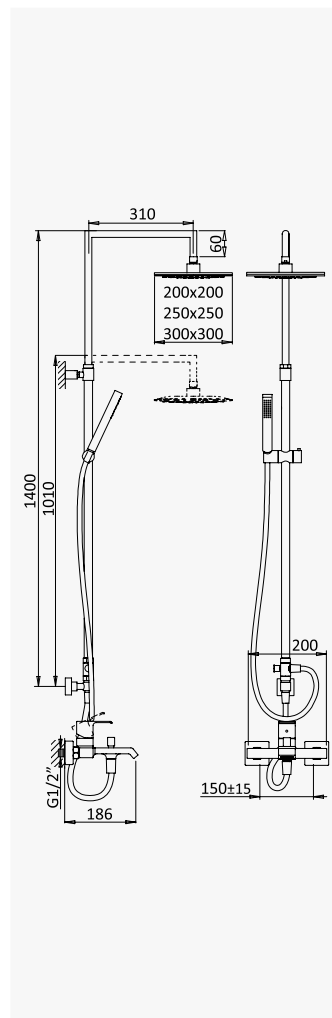

BRUMA AirEcoDrop

Sistema de banheira com braço ajustável, chuveiro de 200x200mm em ABS e rampa de duche

Bath-shower system for wall mounting with adjustable ABS head shower 200x200mm and shower rail

Sistema de baño-ducha con brazo para ducha de 200x200mm en ABS, ajustable en altura y barra de ducha

Cromado / Chrome	182 260 1CR
Night Sky	182 260 1NS
Pure White	182 260 1PW
Morning Mist	182 260 1MM
Sunrise	182 260 1SR
Sunset	182 260 1SS

Opção: Chuveiro fixo UltraThin com 250x250 mm em inox

Option: UltraThin Inox shower head 250x250 mm

Opción: Alcachofa de ducha UltraThin 250x250 mm en inox

Cromado / Chrome	182 260 2CR
Night Sky	182 260 2NS
Pure White	182 260 2PW
Morning Mist	182 260 2MM
Sunrise	182 260 2SR
Sunset	182 260 2SS

Opção: Chuveiro fixo UltraThin com 300x300 mm em inox

Option: UltraThin Inox shower head 300x300 mm

Opción: Alcachofa de ducha UltraThin 300x300 mm en inox

Cromado / Chrome	182 260 3CR
Night Sky	182 260 3NS
Pure White	182 260 3PW
Morning Mist	182 260 3MM
Sunrise	182 260 3SR
Sunset	182 260 3SS