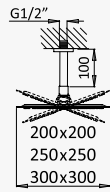

BRUMA AirEcoDrop