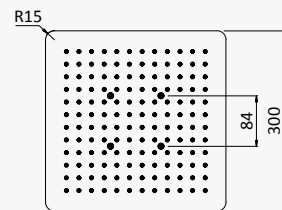

LI

Sistema embutido de duche com chuveiro de tecto EasyFix 300 x 300 mm (Chuva) e chuveiro de mão separado Quadra

Concealed shower set with EasyFix overhead shower 300 x 300 mm (Rain) and separate handshower set Quadra

Sistema de ducha empotrado con ducha instalación en el techo EasyFix 300 x 300 mm (Lluvia) y set de ducha de mano separado Quadra

- Cromado / Chrome 182 421 1CR

INT 220 1NO