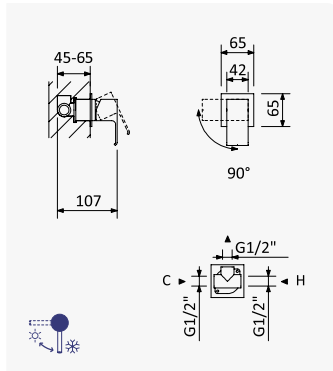

Monocomando embutido com 1 saída

Concealed single lever mixer with 1 outlet

Monomando empotrable con 1 salida

Cromado / Chrome	182 120 1CR
Night Sky	182 120 1NS
Pure White	182 120 1PW
Morning Mist	182 120 1MM
Sunrise	182 120 1SR
Sunset	182 120 1SS

INT 140 1NO