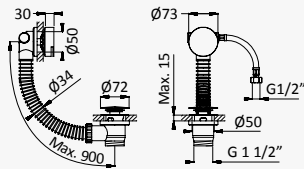

BRUMA AirEcoDrop