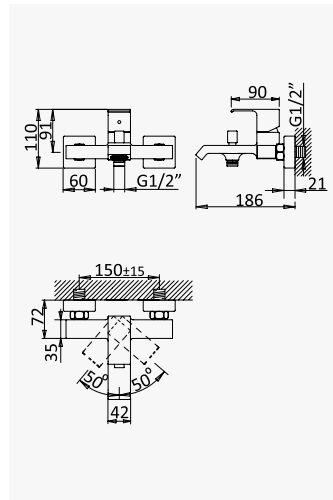

Monocomando de banheira

Single-lever bath/shower mixer

Monomando para baño y ducha

Cromado / Chrome	182 030 1CR
• Night Sky	182 030 1NS
Pure White	182 030 1PW
Morning Mist	182 030 1MM
Sunrise	182 030 1SR
Sunset	182 030 1SS

Bica de banheira, montagem à parede

Bath wall spout

Caño de bañera mural

Cromado / Chrome	145 641 5CR
Night Sky	145 641 5NS
Pure White	145 641 5PW
Morning Mist	145 641 5MM
Sunrise	145 641 5SR
Sunset	145 641 5SS