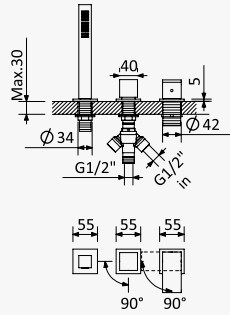

Monocomando de duche montagem à bancada, com chuveiro de mão Quadra - 2 saídas

Deck mounted single lever shower mixer, with handshower set Quadra - 2 outlets

Monomando para ducha de repisa con set de ducha de mano Quadra - 2 salidas