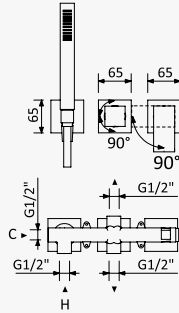

Sistema embutido de duche com chuveiro de tecto (Chuva/Cascata) e chuveiro mão

Concealed shower set with overhead shower (Rain/Cascade) and hand-shower set

Sistema de ducha empotrado con ducha instalación en el techo (Lluvia/Cascada) y set de ducha de mano

Cromado / Chrome	182 426 1CR
Night Sky	182 426 1NS
Pure White	182 426 1PW
Morning Mist	182 426 1MM

INT 240 2NO

Opção: Chuveiro em INOX, de embutir no tecto 500x500 mm (Chuva)

Option: Steel shower head for ceiling installation, 500x500 mm (Rain)

Opción: Rociador de ducha, en INOX, a techo 500x500 mm (Lluvia)

Cromado/Chrome	182 427 1CR
Night Sky	182 427 1NS
Pure White	182 427 1PW
Morning Mist	182 427 1MM

INT 240 1NO

Opção: Chuveiro em INOX, de embutir no tecto 380x380 mm (Chuva)

Option: Steel shower head for ceiling installation, 380x380 mm (Rain)

Opción: Rociador de ducha, en INOX, a techo 380x380 mm (Lluvia)

Cromado/Chrome	182 428 1CR
Night Sky	182 428 1NS
Pure White	182 428 1PW
Morning Mist	182 428 1MM

INT 240 1NO

LI