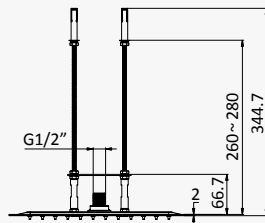

INT 240 1NO

LI

Sistema embutido de duche com chuveiro de tecto EasyFix 300 x 300 mm (Chuva) e chuveiro de mão separado Quadra

Concealed shower set with EasyFix overhead shower 300 x 300 mm (Rain) and separate handshower set Quadra