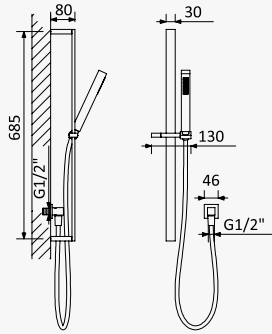

LI

Conjunto de duche com curva de saída, rampa Flat, bicha Lux 175cm e chuveiro de mão Quadra em ABS

Shower set with outlet elbow, Flat shower rail, Lux hose 175cm and ABS Quadra handshower

Conjunto de ducha con codo de salida, barra de ducha Flat, flexo Lux 175cm y ducha de mano Quadra en ABS