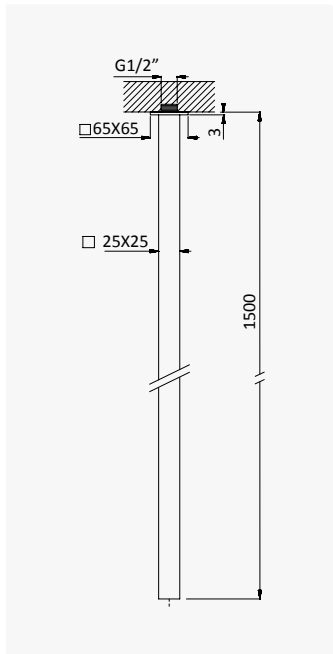

 INT 140 2NO

Bica de lavatório, montagem ao tecto - 1,5 mt - Quadra
Basin spout, ceiling-mounted - 1,5 mt - Quadra
Caño de lavabo de techo - 1,5 mt - Quadra

- Cromado / Chrome 126 690 1CR
- Night Sky 126 690 1NS
- Pure White 126 690 1PW
- Morning Mist 126 690 1MM
- Sunrise 126 690 1SR
- Sunset 126 690 1SS