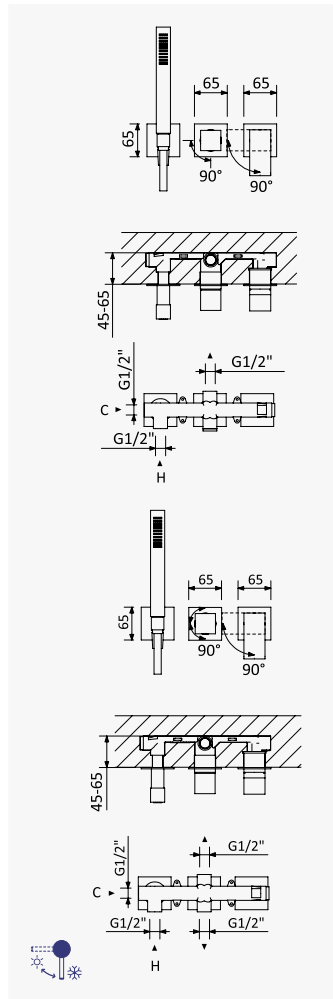

Monocomando embutido de 2 saídas, com chuveiro de mão Quadra

Concealed single lever 2 outlets mixer, with Quadra handshower set
Monomando empotrable de 2 salidas, con set de ducha de mano Quadra

- Cromado / Chrome 182 280 1CR
- Night Sky 182 280 1NS
- Pure White 182 280 1PW
- Morning Mist 182 280 1MM
- Sunrise 182 280 1SR
- Sunset 182 280 1SS

INT 240 1NO

Monocomando embutido de 3 saídas, com chuveiro de mão Quadra

Concealed single lever 3 outlets mixer, with Quadra handshower set
Monomando empotrable de 3 salidas, con set de ducha de mano Quadra

- Cromado / Chrome 182 200 1CR
- Night Sky 182 200 1NS
- Pure White 182 200 1PW
- Morning Mist 182 200 1MM
- Sunrise 182 200 1SR
- Sunset 182 200 1SS

INT 240 2NO

BRUMA AirEcoDrop