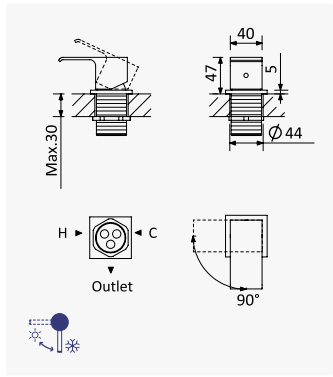

Monocomando de montagem à bancada, com 1 saída

Deck-mounted single lever mixer, with 1 outlet

Mezclador monomando sobre encimera, con 1 salida

Cromado / Chrome	182 930 1CR
Night Sky	182 930 1NS
Pure White	182 930 1PW
Morning Mist	182 930 1MM
Sunrise	182 930 1SR
Sunset	182 930 1SS