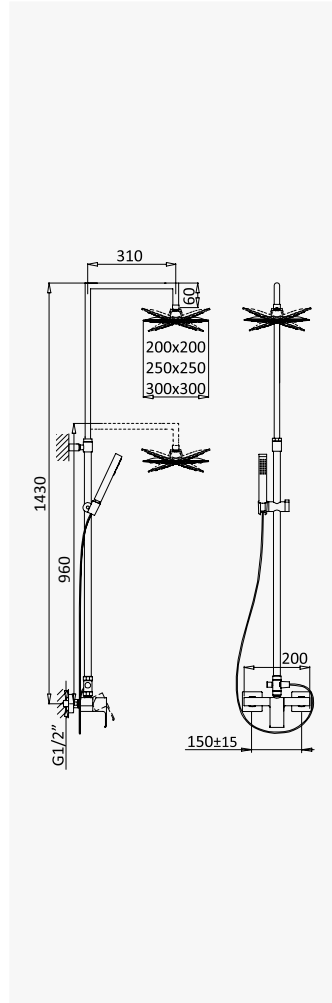

LI

BRUMA AirEcoDrop

Sistema de duche com braço ajustável, chuveiro de 200x200mm em ABS e rampa de duche

Shower system for wall mounting with adjustable ABS head shower 200x200mm and shower rail

Sistema de ducha con brazo para ducha de 200x200mm en ABS, ajustable en altura y barra de ducha