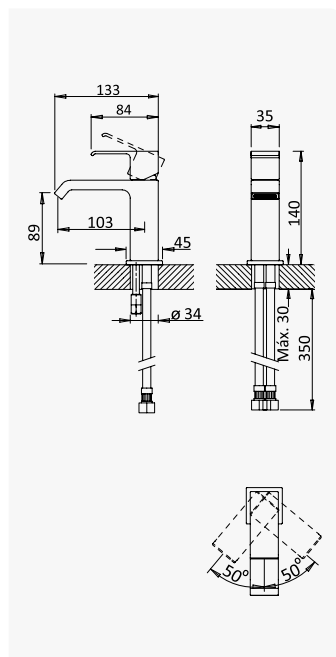

Monocomando de lavatório

Basin mixer

Monomando de lavabo

Cromado / Chrome	182 010 1CR
• Night Sky	182 010 1NS
Pure White	182 010 1PW
Morning Mist	182 010 1MM
Sunrise	182 010 1SR
Sunset	182 010 1SS

Opção: Com válvula clic-clac 1 1/4" - Quadra

Option: With push-open pop-up waste set 1 1/4" - Quadra

Opción: Con desagüe clic-clac 1 1/4" - Quadra

Cromado / Chrome	182 014 1CR
• Night Sky	182 014 1NS
Pure White	182 014 1PW
Morning Mist	182 014 1MM
Sunrise	182 014 1SR
Sunset	182 014 1SS