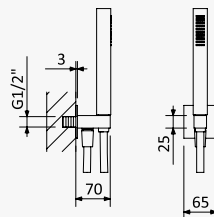

Opção: Bicha Lux e chuveiro de mão Quadra em latão

Option: Lux hose and brass Quadra handshower

Opción: Flexo Lux y ducha de mano Quadra en latón

- Cromado / Chrome 145 572 8CR
- Night Sky 145 572 8NS
- Pure White 145 572 8PW
- Morning Mist 145 572 8MM
- Sunrise 145 572 8SR
- Sunset 145 572 8SS