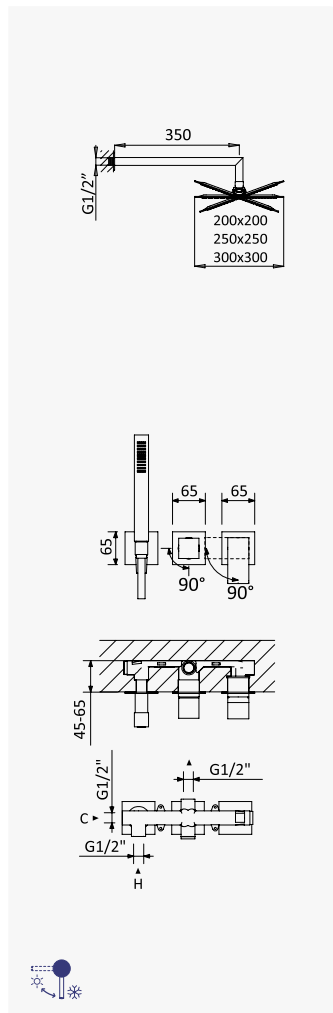

Sistema embutido de duche com chuveiro de parede 200x200 mm em ABS e kit de chuveiro mão Quadra

Concealed shower set with ABS shower head 200x200 mm and Quadra handshower set

Sistema de ducha empotrado con alcachofa de ducha 200x200 mm en ABS y set de ducha de mano Quadra

Cromado / Chrome	182 571 2CR
Night Sky	182 571 2NS
Pure White	182 571 2PW
Morning Mist	182 571 2MM
Sunrise	182 571 2SR
Sunset	182 571 2SS

INT 240 1NO

Opção: Chuveiro fixo UltraThin com 250x250 mm em inox

Option: UltraThin Inox shower head 250x250 mm

Opción: Alcachofa de ducha UltraThin 250x250 mm en inox

Cromado / Chrome	182 572 2CR
Night Sky	182 572 2NS
Pure White	182 572 2PW
Morning Mist	182 572 2MM
Sunrise	182 572 2SR
Sunset	182 572 2SS

INT 240 1NO

Opção: Chuveiro fixo UltraThin com 300x300 mm em inox

Option: UltraThin Inox shower head 300x300 mm

Opción: Alcachofa de ducha UltraThin 300x300 mm en inox

Cromado / Chrome	182 573 2CR
Night Sky	182 573 2NS
Pure White	182 573 2PW
Morning Mist	182 573 2MM
Sunrise	182 573 2SR
Sunset	182 573 2SS

INT 240 1NO