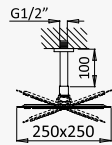

BRUMA AirEcoDrop