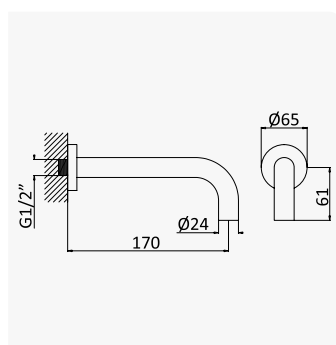

195 010 1CR

Opção: Com válvula clic-clac 1 1/4" - Liz

Option: With push-open pop-up waste set 1 1/4" - Liz

Opción: Con desagüe clic-clac 1 1/4" - Liz

Cromado / Chrome 195 013 1CR

Monocomando de bidé

Bidet mixer

Monomando de bidé

Cromado / Chrome

195 020 1CR

Opção: Com válvula clic-clac 1 1/4" - Liz

Option: With push-open pop-up waste set 1 1/4" - Liz

Opción: Con desagüe clic-clac 1 1/4" - Liz

Cromado / Chrome 195 023 1CR

Monocomando de banheira

Single-lever bath/shower mixer

Monomando para baño y ducha

Cromado / Chrome

195 030 1CR

Bica de banheira, montagem à parede - EloR

Bath wall spout - EloR

Caño de bañera mural - EloR

Sistema de duche com braço ajustável, chuveiro de Ø230mm em ABS e rampa de duche

Shower system for wall mounting with adjustable ABS head shower

Ø230mm and shower rail

Sistema de ducha con brazo para ducha de Ø230mm en ABS, ajustable en altura y barra de ducha