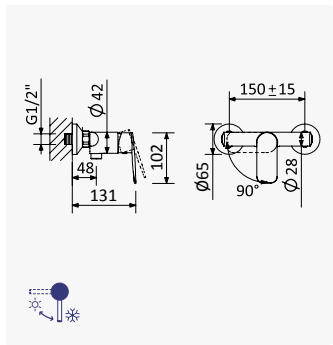

Monocomando de duche

Single-lever shower mixer

Monomando de ducha

Cromado / Chrome

195 040 1CR