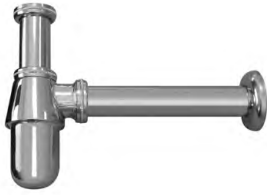

Monocomando de banheira

Single-lever bath/shower mixer

Monomando para baño y ducha

Cromado / Chrome

195 030 1CR

Bica de banheira, montagem à parede - EloR

Bath wall spout - EloR

Caño de bañera mural - EloR

Opción: Alcachofa de ducha Ø230 mm en ABS con brazo de techo 100 mm

Cromado / Chrome 195 560 2CR

 INT 210 1NO

Conjunto de duche com curva de saída, bicha em metal 175cm e chuveiro de mão Oasis

Shower set with outlet elbow, metal hose 175cm and Oasis handshower

Conjunto de ducha con codo de salida, flexo en metal 175cm y ducha de mano Oasis

Cromado / Chrome

145 572 1CR

Conjunto de duche com curva de saída, rampa Eko bicha em metal 175cm e chuveiro de mão Oasis

Shower set with outlet elbow, Eko shower rail, metal hose 175cm and Oasis handshower

Conjunto de ducha con codo de salida, barra de ducha Eko, flexo en metal 175cm y ducha de mano Oasis

Cromado / Chrome

145 572 2CR

LZ

Sifão de 1 1/4"

Bottle trap, 1 1/4"

Sifón de lavabo 1 1/4"

Cromado / Chrome