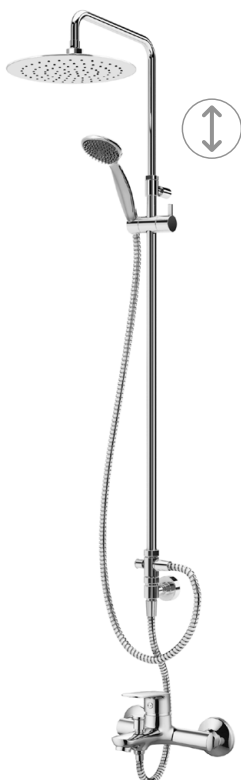

Monocomando de banheira

Single-lever bath/shower mixer

Monomando para baño y ducha

Cromado / Chrome

195 030 1CR

Bica de banheira, montagem à parede - EloR

Bath wall spout - EloR

Caño de bañera mural - EloR

Sistema de duche com braço ajustável, chuveiro de Ø230mm em ABS e rampa de duche

Shower system for wall mounting with adjustable ABS head shower

Ø230mm and shower rail

Sistema de ducha con brazo para ducha de Ø230mm en ABS, ajustable en altura y barra de ducha

Cromado / Chrome

195 271 1CR

BRUMA AirEcoDrop

Sistema de banheira com braço ajustável, chuveiro de Ø230mm em ABS e rampa de duche

Bath-shower system for wall mounting with adjustable head ABS shower

Ø230mm and shower rail

Sistema de baño-ducha con brazo para ducha de Ø230mm en ABS, ajustable en altura y barra de ducha

Cromado / Chrome

195 261 1CR

LZ

Monocomando embutido com 1 saída

Concealed single lever mixer with 1 outlet