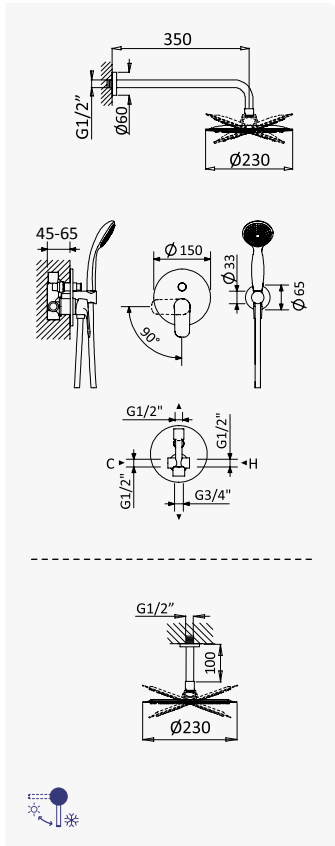

BRUMA AirEcoDrop

Sistema embutido de duche com chuveiro de parede Ø230 mm em ABS e kit de chuveiro mão Oasis

Concealed shower set with ABS shower head Ø230 mm and Oasis hand-shower set

Sistema de ducha empotrado con alcachofa de ducha Ø230 mm en ABS y set de ducha de mano Oasis

Cromado / Chrome 195 760 2CR

INT 210 1NO

Opção: Chuveiro fixo de tecto Ø230 mm em ABS e braço 100 mm

Option: ABS shower head Ø230 mm with ceiling shower arm 100 mm

Opción: Alcachofa de ducha Ø230 mm en ABS con brazo de techo 100 mm

Cromado / Chrome 195 560 2CR

INT 210 1NO