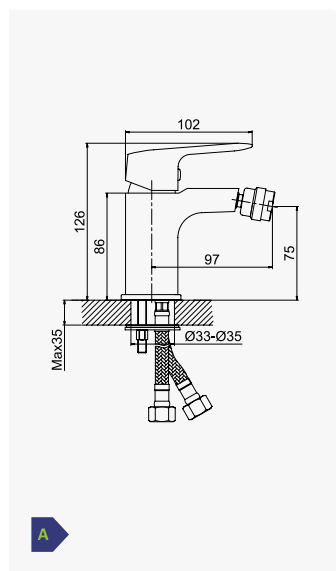

195 010 1CR

Opção: Com válvula clic-clac 1 1/4" - Liz

Option: With push-open pop-up waste set 1 1/4" - Liz

Opción: Con desagüe clic-clac 1 1/4" - Liz

Cromado / Chrome 195 013 1CR

Monocomando de bidé

Bidet mixer

Monomando de bidé

Cromado / Chrome

195 020 1CR

Opção: Com válvula clic-clac 1 1/4" - Liz

Option: With push-open pop-up waste set 1 1/4" - Liz

Opción: Con desagüe clic-clac 1 1/4" - Liz

Cromado / Chrome 195 023 1CR

Sistema de duche com braço ajustável, chuveiro de Ø230mm em ABS e rampa de duche

Shower system for wall mounting with adjustable ABS head shower

Ø230mm and shower rail

Sistema de ducha con brazo para ducha de Ø230mm en ABS, ajustable en altura y barra de ducha