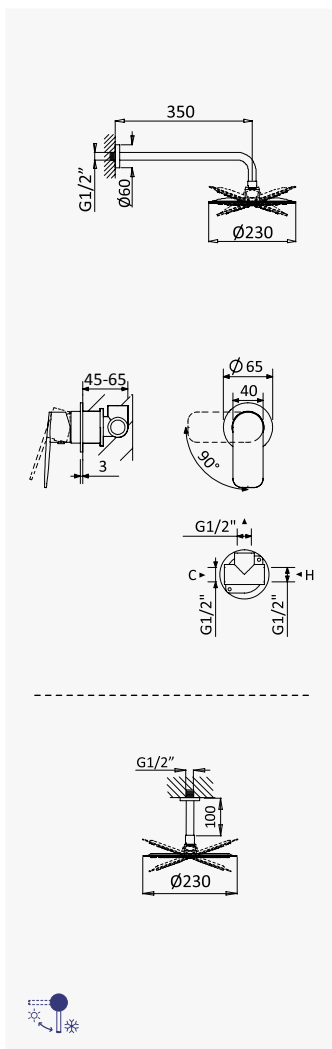

Sistema de duche com braço ajustável, chuveiro de Ø230mm em ABS e rampa de duche

Shower system for wall mounting with adjustable ABS head shower

Ø230mm and shower rail

Sistema de ducha con brazo para ducha de Ø230mm en ABS, ajustable en altura y barra de ducha

Sistema de baño-ducha con brazo para ducha de Ø230mm en ABS, ajustable en altura y barra de ducha

Cromado / Chrome

195 261 1CR

LZ

Monocomando embutido com 1 saída

Concealed single lever mixer with 1 outlet

Monomando empotrable con 1 salida

Cromado / Chrome

195 120 1CR

INT 140 1NO

Monocomando embutido com 2 saídas

Concealed single lever mixer with 2 outlets

Monomando empotrable con 2 salidas

Cromado / Chrome

195 130 1CR

INT 210 1NO

BRUMA AirEcoDrop

Sistema embutido de duche com chuveiro de parede Ø230 mm, em ABS

Concealed shower set with ABS shower head Ø230 mm

Sistema de ducha empotrado con alcachofa de ducha Ø230 mm en ABS