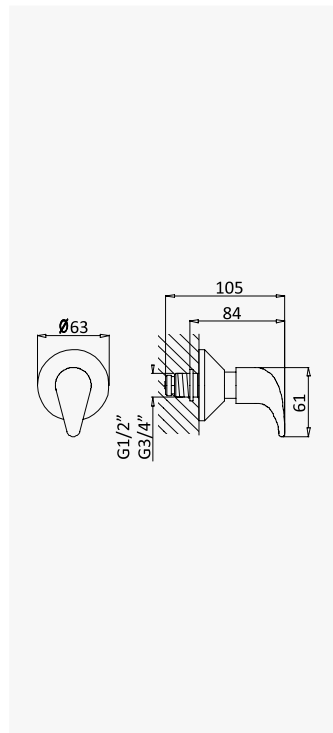

Opción: Alcachofa de ducha Ø230 mm en ABS con brazo de techo 100 mm

Cromado / Chrome 195 560 2CR

 INT 210 1NO

Conjunto de duche com curva de saída, bicha em metal 175cm e chuveiro de mão Oasis

Shower set with outlet elbow, metal hose 175cm and Oasis handshower

137 000 9CR

Torneira de esquadria 3/8" - MT

3/8" angle tap with connection - MT

Llave de corte 3/8" - MT

Cromado / Chrome

115 280 1CR

Torneira de esquadria 1/2" - MT

1/2" angle tap with connection - MT