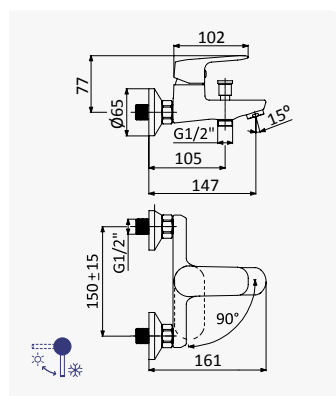

195 010 1CR

Opção: Com válvula clic-clac 1 1/4" - Liz

Option: With push-open pop-up waste set 1 1/4" - Liz

Opción: Con desagüe clic-clac 1 1/4" - Liz

Cromado / Chrome 195 013 1CR

Monocomando de bidé

Bidet mixer

Monomando de bidé

Cromado / Chrome

195 020 1CR

Opção: Com válvula clic-clac 1 1/4" - Liz

Option: With push-open pop-up waste set 1 1/4" - Liz

Opción: Con desagüe clic-clac 1 1/4" - Liz

Cromado / Chrome 195 023 1CR

Sistema de duche com braço ajustável, chuveiro de Ø230mm em ABS e rampa de duche

Shower system for wall mounting with adjustable ABS head shower

Ø230mm and shower rail

Sistema de ducha con brazo para ducha de Ø230mm en ABS, ajustable en altura y barra de ducha