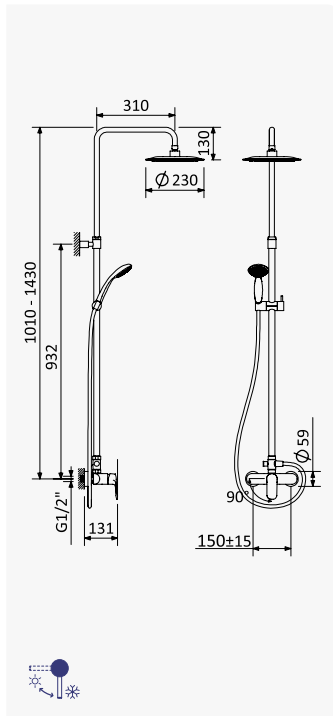

Monocomando de banheira

Single-lever bath/shower mixer

Monomando para baño y ducha

Cromado / Chrome

195 030 1CR

Bica de banheira, montagem à parede - EloR

Bath wall spout - EloR

Caño de bañera mural - EloR

Sistema de duche com braço ajustável, chuveiro de Ø230mm em ABS e rampa de duche

Shower system for wall mounting with adjustable ABS head shower

Ø230mm and shower rail

Sistema de ducha con brazo para ducha de Ø230mm en ABS, ajustable en altura y barra de ducha

Sistema de baño-ducha con brazo para ducha de Ø230mm en ABS, ajustable en altura y barra de ducha

Cromado / Chrome

195 261 1CR

LZ

Monocomando embutido com 1 saída

Concealed single lever mixer with 1 outlet