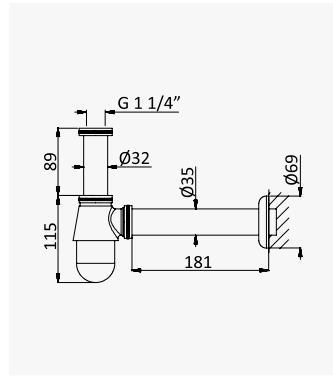

LZ

Sifão de 1 1/4"

Bottle trap, 1 1/4"

Sifón de lavabo 1 1/4"

Cromado / Chrome

137 000 9CR