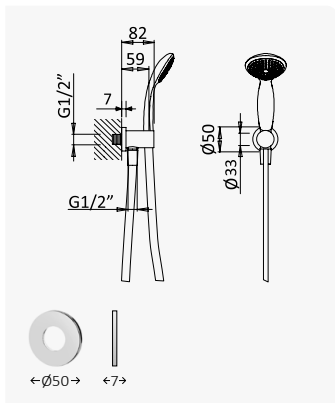

Sistema de duche com braço ajustável, chuveiro de Ø230mm em ABS e rampa de duche

Shower system for wall mounting with adjustable ABS head shower

Ø230mm and shower rail

Sistema de ducha con brazo para ducha de Ø230mm en ABS, ajustable en altura y barra de ducha

Sistema de ducha empotrado con alcachofa de ducha Ø230 mm en ABS y set de ducha de mano Oasis

Cromado / Chrome 195 760 2CR

 INT 210 1NO

Opção: Chuveiro fixo de tecto Ø230 mm em ABS e braço 100 mm

Option: ABS shower head Ø230 mm with ceiling shower arm 100 mm

Opción: Alcachofa de ducha Ø230 mm en ABS con brazo de techo 100 mm

Cromado / Chrome 195 560 2CR

 INT 210 1NO

Conjunto de duche com curva de saída, bicha em metal 175cm e chuveiro de mão Oasis

Shower set with outlet elbow, metal hose 175cm and Oasis handshower

Conjunto de ducha con codo de salida, flexo en metal 175cm y ducha de mano Oasis

Cromado / Chrome

145 572 1CR

Conjunto de duche com curva de saída, rampa Eko bicha em metal 175cm e chuveiro de mão Oasis

Shower set with outlet elbow, Eko shower rail, metal hose 175cm and Oasis handshower