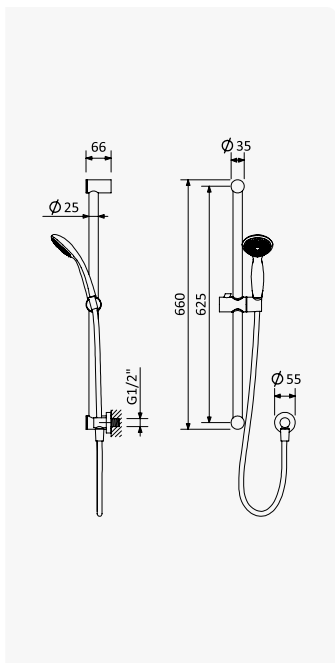

Sistema de ducha empotrado con alcachofa de ducha Ø230 mm en ABS y set de ducha de mano Oasis

Cromado / Chrome 195 760 2CR

 INT 210 1NO

Opção: Chuveiro fixo de tecto Ø230 mm em ABS e braço 100 mm

Option: ABS shower head Ø230 mm with ceiling shower arm 100 mm

Opción: Alcachofa de ducha Ø230 mm en ABS con brazo de techo 100 mm

Cromado / Chrome 195 560 2CR

 INT 210 1NO

Conjunto de duche com curva de saída, bicha em metal 175cm e chuveiro de mão Oasis

Shower set with outlet elbow, metal hose 175cm and Oasis handshower

Conjunto de ducha con codo de salida, flexo en metal 175cm y ducha de mano Oasis

Cromado / Chrome

145 572 1CR

Conjunto de duche com curva de saída, rampa Eko bicha em metal 175cm e chuveiro de mão Oasis

Shower set with outlet elbow, Eko shower rail, metal hose 175cm and Oasis handshower

137 000 9CR

Torneira de esquadria 3/8" - MT

3/8" angle tap with connection - MT

Llave de corte 3/8" - MT

Cromado / Chrome

115 280 1CR

Torneira de esquadria 1/2" - MT

1/2" angle tap with connection - MT