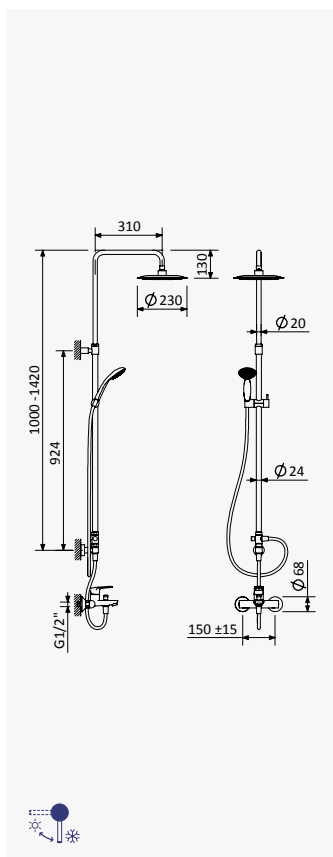

Sistema de duche com braço ajustável, chuveiro de Ø230mm em ABS e rampa de duche

Shower system for wall mounting with adjustable ABS head shower

Ø230mm and shower rail

Sistema de ducha con brazo para ducha de Ø230mm en ABS, ajustable en altura y barra de ducha

Cromado / Chrome

195 271 1CR

BRUMA AirEcoDrop

Sistema de banheira com braço ajustável, chuveiro de Ø230mm em ABS e rampa de duche

Bath-shower system for wall mounting with adjustable head ABS shower

Ø230mm and shower rail

Sistema de baño-ducha con brazo para ducha de Ø230mm en ABS, ajustable en altura y barra de ducha

Cromado / Chrome

195 261 1CR

LZ

Monocomando embutido com 1 saída

Concealed single lever mixer with 1 outlet