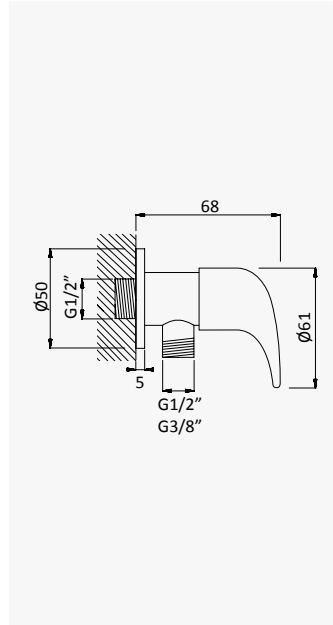

Sistema de duche com braço ajustável, chuveiro de Ø230mm em ABS e rampa de duche

Shower system for wall mounting with adjustable ABS head shower

Ø230mm and shower rail

Sistema de ducha con brazo para ducha de Ø230mm en ABS, ajustable en altura y barra de ducha

Opción: Alcachofa de ducha Ø230 mm en ABS con brazo de techo 100 mm

Cromado / Chrome 195 560 2CR

 INT 210 1NO

Conjunto de duche com curva de saída, bicha em metal 175cm e chuveiro de mão Oasis

Shower set with outlet elbow, metal hose 175cm and Oasis handshower

Conjunto de ducha con codo de salida, barra de ducha Eko, flexo en metal 175cm y ducha de mano Oasis

Cromado / Chrome

145 572 2CR

LZ

Sifão de 1 1/4"

Bottle trap, 1 1/4"

Sifón de lavabo 1 1/4"

Cromado / Chrome

137 000 9CR

Torneira de esquadria 3/8" - MT

3/8" angle tap with connection - MT

Llave de corte 3/8" - MT

Cromado / Chrome

115 280 1CR

Torneira de esquadria 1/2" - MT

1/2" angle tap with connection - MT