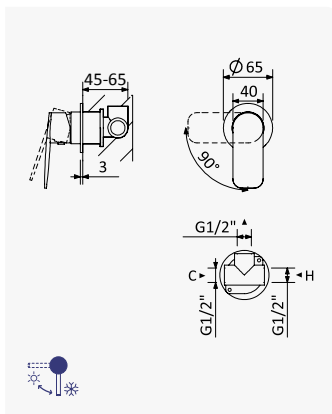

Sistema de duche com braço ajustável, chuveiro de Ø230mm em ABS e rampa de duche

Shower system for wall mounting with adjustable ABS head shower

Ø230mm and shower rail

Sistema de ducha con brazo para ducha de Ø230mm en ABS, ajustable en altura y barra de ducha

Cromado / Chrome

195 271 1CR

BRUMA AirEcoDrop

Sistema de banheira com braço ajustável, chuveiro de Ø230mm em ABS e rampa de duche

Bath-shower system for wall mounting with adjustable head ABS shower

Ø230mm and shower rail

Sistema de baño-ducha con brazo para ducha de Ø230mm en ABS, ajustable en altura y barra de ducha

Cromado / Chrome

195 261 1CR

LZ

Monocomando embutido com 1 saída

Concealed single lever mixer with 1 outlet