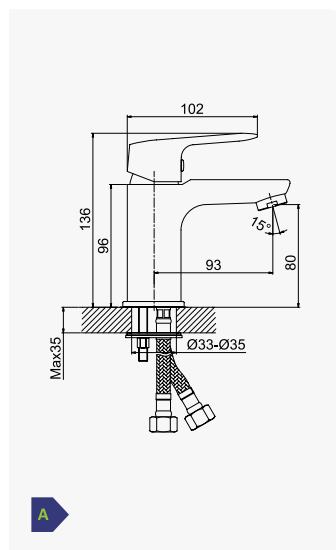

LZ

Monocomando de lavatório

Basin mixer

Monomando de lavabo

Cromado / Chrome

195 010 1CR

Opção: Com válvula clic-clac 1 1/4" - Liz

Option: With push-open pop-up waste set 1 1/4" - Liz

Opción: Con desagüe clic-clac 1 1/4" - Liz

Cromado / Chrome 195 013 1CR