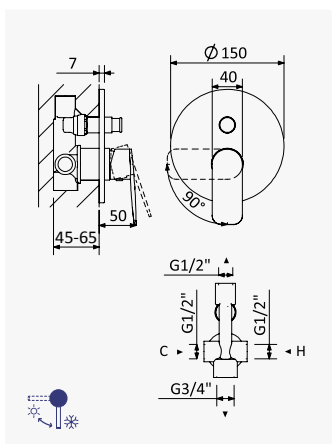

Monocomando embutido com 2 saídas

Concealed single lever mixer with 2 outlets

Monomando empotrable con 2 salidas

Cromado / Chrome

195 130 1CR

INT 210 1NO

BRUMA AirEcoDrop