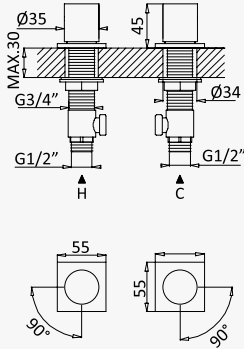

Misturadora de 2 furos, montagem à bancada, com 1 saída

2 hole deck-mounted mixer, with 1 outlet

Mezclador bimando de repisa de 2 orificios, con 1 salida

Cromado / Chrome	101 940 2CR
Satinox	101 940 2ST
Night Sky	101 940 2NS
Pure White	101 940 2PW
Morning Mist	101 940 2MM
Sunrise	101 940 2SR
Sunset	101 940 2SS

Opção: Manípulo 2

Option: Lever 2

Opción: Mando 2

Cromado / Chrome	101 940 1CR
Satinox	101 940 1ST
Night Sky	101 940 1NS
Pure White	101 940 1PW
Morning Mist	101 940 1MM
Sunrise	101 940 1SR
Sunset	101 940 1SS