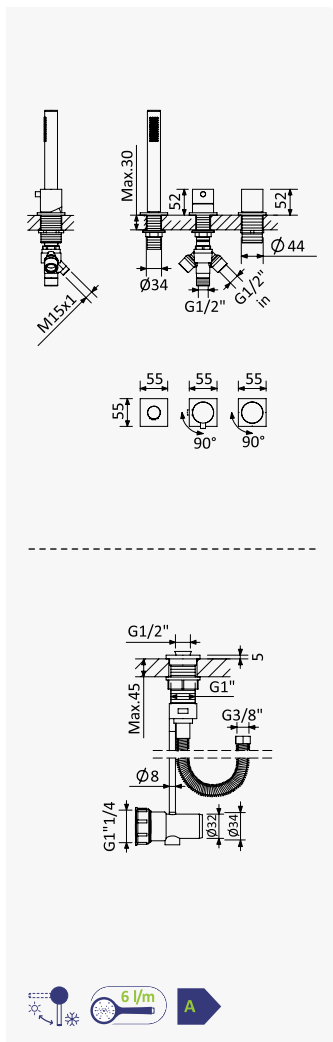

Opção: Manípulo 2

Option: Lever 2

Opción: Mando 2

Cromado / Chrome	101 330 1CR
Satinox	101 330 1ST
Night Sky	101 330 1NS
Pure White	101 330 1PW
Morning Mist	101 330 1MM
Sunrise	101 330 1SR
Sunset	101 330 1SS

Sistema de escoamento com ligação para descarga - Quadra

Integrated outlet for splash water - Quadra

Sumidero y conexión al desagüe - Quadra

Cromado / Chrome	161 003 1CR
Satinox	161 003 1ST
Night Sky	161 003 1NS
Pure White	161 003 1PW
Morning Mist	161 003 1MM
Sunrise	161 003 1SR
Sunset	161 003 1SS

Monocomando de duche montagem à bancada, com chuveiro de mão Elo - 2 saídas

Deck mounted single lever shower mixer, with handshower set Elo - 2 outlets

Monomando para ducha de repisa con set de ducha de mano Elo - 2 salidas

Cromado / Chrome	101 500 2CR
Satinox	101 500 2ST
Night Sky	101 500 2NS
Pure White	101 500 2PW
Morning Mist	101 500 2MM
Sunrise	101 500 2SR
Sunset	101 500 2SS

Opção: Manípulo 2

Option: Lever 2

Opción: Mando 2

Cromado / Chrome	101 500 1CR
Satinox	101 500 1ST
Night Sky	101 500 1NS
Pure White	101 500 1PW
Morning Mist	101 500 1MM
Sunrise	101 500 1SR
Sunset	101 500 1SS

Sistema de escoamento com ligação para descarga - Quadra

Integrated outlet for splash water - Quadra

Sumidero y conexión al desagüe - Quadra

Cromado / Chrome	161 003 1CR
Satinox	161 003 1ST
Night Sky	161 003 1NS
Pure White	161 003 1PW
Morning Mist	161 003 1MM
Sunrise	161 003 1SR
Sunset	161 003 1SS

LU