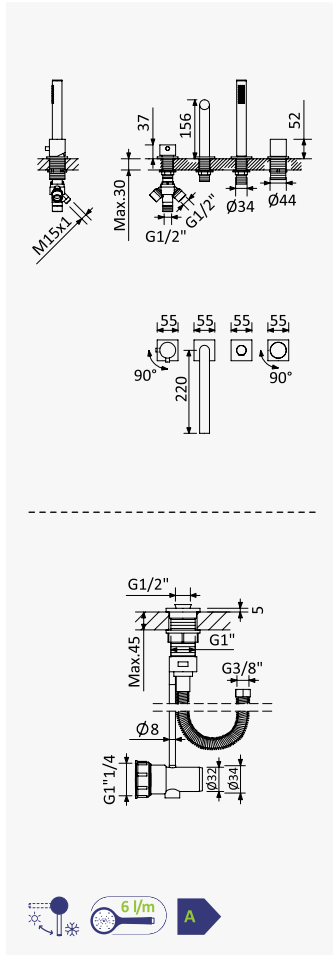

Opção: Manípulo 2

Option: Lever 2

Opción: Mando 2

Cromado / Chrome	101 330 1CR
Satinox	101 330 1ST
Night Sky	101 330 1NS
Pure White	101 330 1PW
Morning Mist	101 330 1MM
Sunrise	101 330 1SR
Sunset	101 330 1SS

Sistema de escoamento com ligação para descarga - Quadra

Integrated outlet for splash water - Quadra

Sumidero y conexión al desagüe - Quadra

Cromado / Chrome	161 003 1CR
Satinox	161 003 1ST
Night Sky	161 003 1NS
Pure White	161 003 1PW
Morning Mist	161 003 1MM
Sunrise	161 003 1SR
Sunset	161 003 1SS

Monocomando de duche montagem à bancada, com chuveiro de mão Elo - 2 saídas

Deck mounted single lever shower mixer, with handshower set Elo - 2 outlets

Monomando para ducha de repisa con set de ducha de mano Elo - 2 salidas

Cromado / Chrome	101 500 2CR
Satinox	101 500 2ST
Night Sky	101 500 2NS
Pure White	101 500 2PW
Morning Mist	101 500 2MM
Sunrise	101 500 2SR
Sunset	101 500 2SS

Opção: Manípulo 2

Option: Lever 2

Opción: Mando 2

Cromado / Chrome	101 500 1CR
Satinox	101 500 1ST
Night Sky	101 500 1NS
Pure White	101 500 1PW
Morning Mist	101 500 1MM
Sunrise	101 500 1SR
Sunset	101 500 1SS

Sistema de escoamento com ligação para descarga - Quadra

Integrated outlet for splash water - Quadra

Sumidero y conexión al desagüe - Quadra

Cromado / Chrome	161 003 1CR
Satinox	161 003 1ST
Night Sky	161 003 1NS
Pure White	161 003 1PW
Morning Mist	161 003 1MM
Sunrise	161 003 1SR
Sunset	161 003 1SS

LU