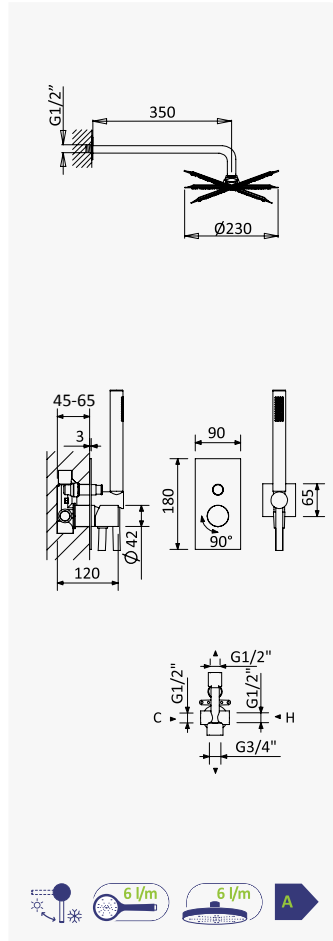

INT 140 1NO

Opção: Manípulo 2

Option: Lever 2

Opción: Mando 2

Cromado / Chrome	101 762 1CR
Night Sky	101 762 1NS
Pure White	101 762 1PW

INT 140 1NO

LU

BRUMA AirEcoDrop