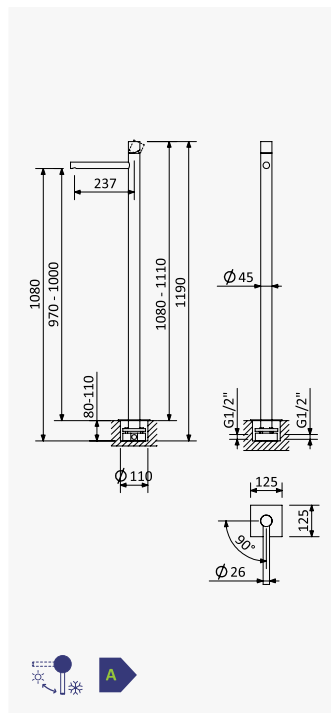

Monocomando de lavatório fixação ao chão

Free-standing single-lever basin mixer

Grifería de lavabo para fijación al suelo

Cromado / Chrome	101 790 2CR
Satinox	101 790 2ST
Night Sky	101 790 2NS
Pure White	101 790 2PW
Morning Mist	101 790 2MM
Sunrise	101 790 2SR
Sunset	101 790 2SS

Opção: Manípulo 2

Option: Lever 2

Opción: Mando 2

Cromado / Chrome	101 790 1CR
Satinox	101 790 1ST
Night Sky	101 790 1NS
Pure White	101 790 1PW
Morning Mist	101 790 1MM
Sunrise	101 790 1SR
Sunset	101 790 1SS