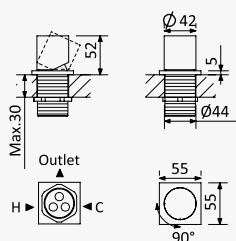

Opção: Manípulo 2

Option: Lever 2

Opción: Mando 2

Cromado / Chrome	101 930 1CR
Satinox	101 930 1ST
Night Sky	101 930 1NS
Pure White	101 930 1PW
Morning Mist	101 930 1MM
Sunrise	101 930 1SR
Sunset	101 930 1SS

LU