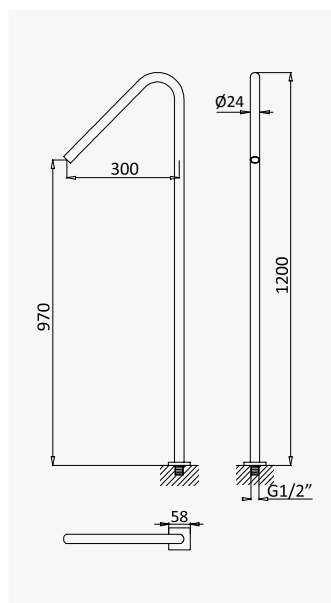

Bica de lavatório, montagem ao chão - EloQ

Basin spout, floor-mounted - EloQ

Caño de lavabo de pie - EloQ

Cromado / Chrome	145 650 1CR
Satinox	145 650 1ST
Night Sky	145 650 1NS
Pure White	145 650 1PW
Morning Mist	145 650 1MM
Sunrise	145 650 1SR
Sunset	145 650 1SS