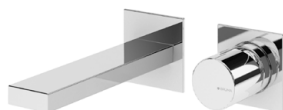

Monocomando de lavatório à parede, com 2 furos. Bica flat com 230mm

2 hole wall basin mixer. Flat spout with 230mm

Monomando de lavabo mural de 2 orifícios. Caño flat con 230mm

Cromado / Chrome	101 980 2CR
Satinox	101 980 2ST
Night Sky	101 980 2NS
Pure White	101 980 2PW
Morning Mist	101 980 2MM
Sunrise	101 980 2SR
Sunset	101 980 2SS

INT 100 1NO

Opção: Bica com 170mm

Option: Spout with 170mm

Opción: Caño con 170mm

Cromado / Chrome	101 992 2CR
Satinox	101 992 2ST
Night Sky	101 992 2NS
Pure White	101 992 2PW
Morning Mist	101 992 2MM
Sunrise	101 992 2SR
Sunset	101 992 2SS

INT 100 1NO