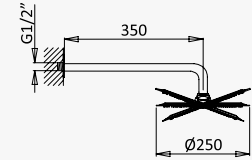

BRUMA AirEcoDrop

Sistema embutido de duche com chuveiro de tecto Ø250 mm em inox e braço 100 mm, kit de chuveiro mão Elo

Concealed shower set with inox shower head Ø250 mm with ceiling shower arm 100 mm, Elo handshower set

Sistema de ducha empotrado con alcaçofa de ducha Ø250 mm en inox, braço de techo 100 mm y set de ducha de mano Elo

Cromado / Chrome	101 561 2CR
Satinox	101 561 2ST
Night Sky	101 561 2NS
Pure White	101 561 2PW
Morning Mist	101 561 2MM
Sunrise	101 561 2SR
Sunset	101 561 2SS

INT 210 1NO

Opção: Manípulo 2

Option: Lever 2

Opción: Mando 2

Cromado / Chrome	101 561 1CR
Satinox	101 561 1ST
Night Sky	101 561 1NS
Pure White	101 561 1PW
Morning Mist	101 561 1MM
Sunrise	101 561 1SR
Sunset	101 561 1SS

INT 210 1NO

Sistema embutido de duche horizontal, com chuveiro de parede Ø250 mm em Inox e kit de chuveiro mão separado Elo

Concealed horizontal shower set with Inox shower head Ø250 mm and separate handshower set Elo

Sistema de ducha empotrado horizontal, con alcaçofa de ducha Ø250 mm en Inox y set de ducha de mano separado Elo

Cromado / Chrome	101 753 2CR
Satinox	101 753 2ST
Night Sky	101 753 2NS
Pure White	101 753 2PW
Morning Mist	101 753 2MM
Sunrise	101 753 2SR
Sunset	101 753 2SS

INT 220 1NO

Opção: Manípulo 2

Option: Lever 2

Opción: Mando 2

Cromado / Chrome	101 753 1CR
Satinox	101 753 1ST
Night Sky	101 753 1NS
Pure White	101 753 1PW
Morning Mist	101 753 1MM
Sunrise	101 753 1SR
Sunset	101 753 1SS

INT 220 1NO

Opção: Misturadora termostática - VenusQ

Option: Thermostatic mixer - VenusQ

Opción: Mezclador termostático - VenusQ

Cromado / Chrome	187 783 1CR
Satinox	187 783 1ST
Night Sky	187 783 1NS
Pure White	187 783 1PW
Morning Mist	187 783 1MM
Sunrise	187 783 1SR
Sunset	187 783 1SS

INT 610 1NO

LU