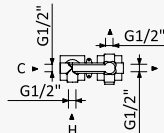

BRUMA AirEcoDrop