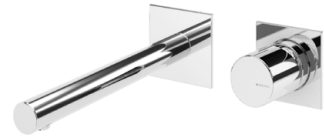

Monocomando de lavatório à parede, com 2 furos. Bica com 230mm

2 hole wall basin mixer. Spout with 230mm

Monomando de lavabo mural de 2 orifícios. Caño con 230mm

Cromado / Chrome	101 840 2CR
Satinox	101 840 2ST
Night Sky	101 840 2NS
Pure White	101 840 2PW
Morning Mist	101 840 2MM
Sunrise	101 840 2SR
Sunset	101 840 2SS

INT 140 1NO

Opção: Bica com 170mm

Option: Spout with 170mm

Opción: Caño con 170mm

Cromado / Chrome	101 850 2CR
Satinox	101 850 2ST
Night Sky	101 850 2NS
Pure White	101 850 2PW
Morning Mist	101 850 2MM
Sunrise	101 850 2SR
Sunset	101 850 2SS

INT 140 1NO