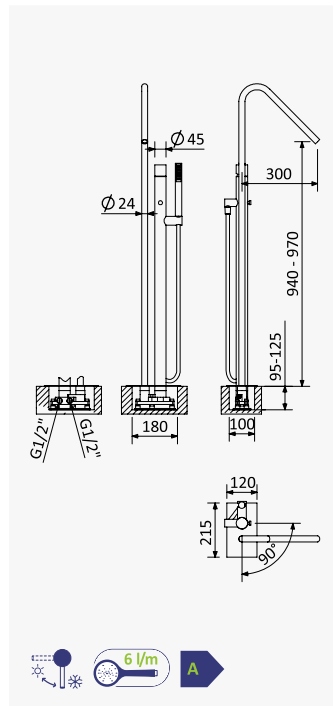

Monocomando de banheira e duche, montagem ao chão

Single-lever bath/shower mixer, floor-mounted

Monomando para baño y ducha de pie

Cromado / Chrome	101 070 2CR
Satinox	101 070 2ST
Night Sky	101 070 2NS
Pure White	101 070 2PW
Morning Mist	101 070 2MM
Sunrise	101 070 2SR
Sunset	101 070 2SS

INT 330 1NO

Opção: Manipulo 2

Option: Lever 2

Opción: Mando 2

Cromado / Chrome	101 070 1CR
Satinox	101 070 1ST
Night Sky	101 070 1NS
Pure White	101 070 1PW
Morning Mist	101 070 1MM
Sunrise	101 070 1SR
Sunset	101 070 1SS

INT 330 1NO