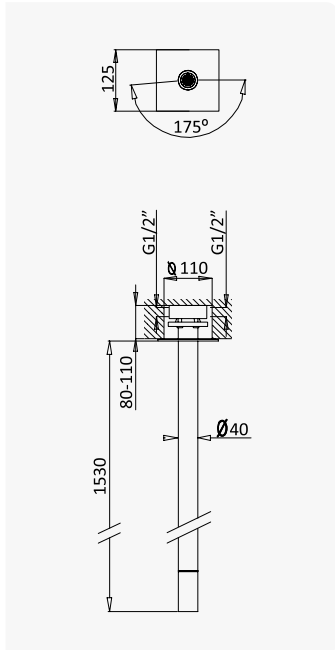

Misturadora progressiva de lavatório, montagem ao tecto - 1,5 mt - EloQ

Progressive basin mixer, ceiling-mounted - 1,5 mt - EloQ

Mezclador progresivo de lavabo de techo - 1,5 mt - EloQ

Cromado / Chrome	126 710 1CR
Satinox	126 710 1ST
Night Sky	126 710 1NS
Pure White	126 710 1PW
Morning Mist	126 710 1MM
Sunrise	126 710 1SR
Sunset	126 710 1SS

INT 170 1NO