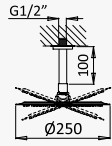

INT 210 1NO

LU

BRUMA AirEcoDrop

BRUMA AirEcoDrop

Sistema embutido de duche com chuveiro de tecto Ø250 mm em inox e braço 100 mm, kit de chuveiro mão Elo

Concealed shower set with inox shower head Ø250 mm with ceiling shower arm 100 mm, Elo handshower set