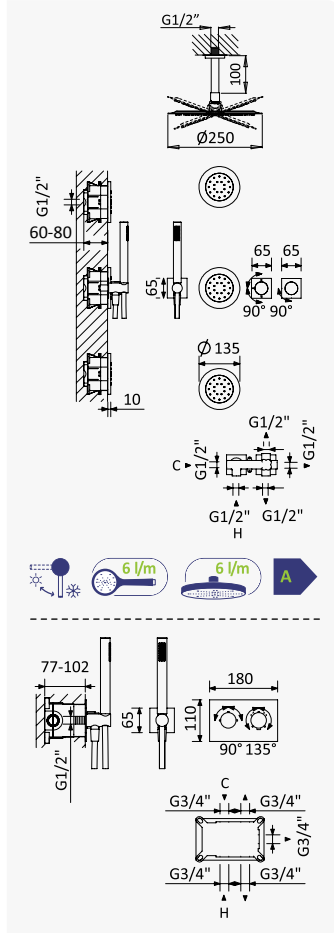

BRUMA AirEcoDrop

Sistema embutido de duche, com chuveiro de tecto $\varnothing 250$ mm em inox e braço 100 mm, 3 jets embutidos e kit de chuveiro mão separado Elo

Concealed shower set, with inox shower head $\varnothing 250$ mm, with ceiling shower arm 100 mm, 3 concealed jets and separate handshower set Elo

Sistema de ducha empotrado, con alcachofa de ducha $\varnothing 250$ mm en inox, con brazo de techo 100 mm, 3 jets empotrados y set de ducha de mano separado Elo

	Cromado/Chrome	101 633 2CR
	Night Sky	101 633 2NS
		INT 225 2NO

Opção: Manípulo 2

Option: Lever 2

Opción: Mando 2

	Cromado/Chrome	101 633 1CR
	Night Sky	101 633 1NS
		INT 225 2NO

Opção: Misturadora termostática - VenusQ

Option: Thermostatic mixer - VenusQ

Opción: Mezclador termostático - VenusQ

	Cromado/Chrome	187 623 1CR
	Night Sky	187 623 1NS
		INT 615 2NO