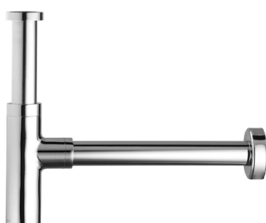

Sifão de 1 1/4" - Elo

Bottle trap, 1 1/4" - Elo

Sifón de lavabo 1 1/4" - Elo

Cromado / Chrome	137 000 1CR
Satinox	137 000 1ST
Night Sky	137 000 1NS
Pure White	137 000 1PW
Morning Mist	137 000 1MM
Sunrise	137 000 1SR
Sunset	137 000 1SS