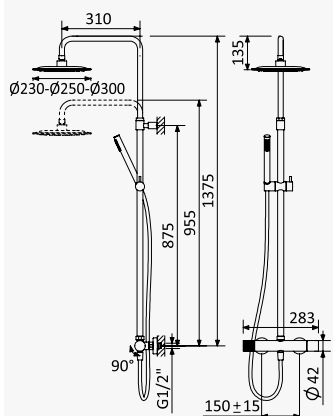

LU

BRUMA AirEcoDrop

Sistema de duche com braço ajustável, chuveiro de Ø230mm em ABS e rampa de duche

Shower system for wall mounting with adjustable ABS head shower Ø230mm and shower rail

Sistema de ducha, con brazo para ducha de Ø230mm en ABS, ajustable en altura y barra de ducha