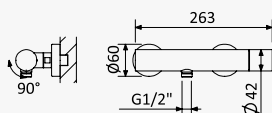

Cromado / Chrome	101 040 2CR
Satinox	101 040 2ST
Night Sky	101 040 2NS
Pure White	101 040 2PW
Morning Mist	101 040 2MM
Sunrise	101 040 2SR
Sunset	101 040 2SS

Opção: Manipulo 2

Option: Lever 2

Opción: Mando 2

Cromado / Chrome	101 040 1CR
Satinox	101 040 1ST
Night Sky	101 040 1NS
Pure White	101 040 1PW
Morning Mist	101 040 1MM
Sunrise	101 040 1SR
Sunset	101 040 1SS

LU