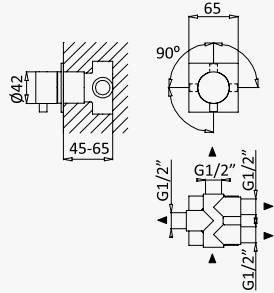

BRUMA AirEcoDrop