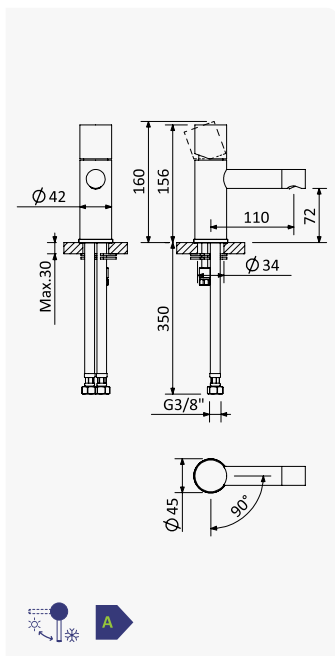

INT 170 1NO

Bica de lavatório, montagem ao tecto - 1,5 mt - EloQ

Basin spout, ceiling-mounted - 1,5 mt - EloQ

Caño de lavabo de techo - 1,5 mt - EloQ

Cromado / Chrome	125 690 1CR
Satinox	125 690 1ST
Night Sky	125 690 1NS
Pure White	125 690 1PW
Morning Mist	125 690 1MM
Sunrise	125 690 1SR
Sunset	125 690 1SS