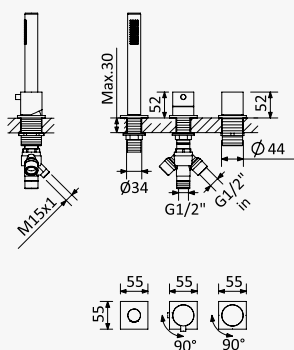

Sistema de banheira, montagem à bancada, com chuveiro mão Elo e válvula com bica de enchimento para banheira

Deck-mounted bath-shower set with Elo handshower and bath filler with waste and overflow

Sistema para baño y ducha de repisa con ducha de mano Elo y sistema de llenado y vaciado para bañeras

Cromado / Chrome	101 520 2CR
Satinox	101 520 2ST
Night Sky	101 520 2NS
Pure White	101 520 2PW
Morning Mist	101 520 2MM
Sunrise	101 520 2SR
Sunset	101 520 2SS

Opção: Manipulo 2

Option: Lever 2

Opción: Mando 2

Cromado / Chrome	101 520 1CR
Satinox	101 520 1ST
Night Sky	101 520 1NS
Pure White	101 520 1PW
Morning Mist	101 520 1MM
Sunrise	101 520 1SR
Sunset	101 520 1SS

Sistema de escoamento com ligação para descarga - Quadra

Integrated outlet for splash water - Quadra

Sumidero y conexión al desagüe - Quadra

Cromado / Chrome	161 003 1CR
Satinox	161 003 1ST
Night Sky	161 003 1NS
Pure White	161 003 1PW
Morning Mist	161 003 1MM
Sunrise	161 003 1SR
Sunset	161 003 1SS

Monocomando de duche

Single-lever shower mixer

Monomando de ducha