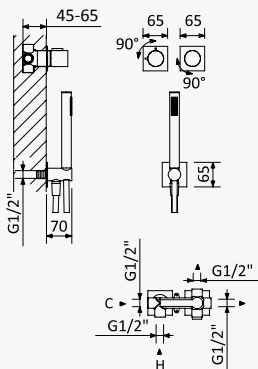

Sistema embutido de duche com chuveiro Line (Chuva) e chuveiro de mão separado Elo

Concealed shower set with Line shower (Rain) and separate handshower set Elo

Sistema de ducha empotrado con ducha Line (Lluvia) y set de ducha de mano separado Elo

Cromado / Chrome	101 415 2CR
Satinox	101 415 2ST
Night Sky	101 415 2NS
Pure White	101 415 2PW
Morning Mist	101 415 2MM

INT 220 1NO

Opção: Manípulo 2

Option: Lever 2

Opción: Mando 2

Cromado / Chrome	101 415 1CR
Satinox	101 415 1ST
Night Sky	101 415 1NS
Pure White	101 415 1PW
Morning Mist	101 415 1MM

INT 220 1NO