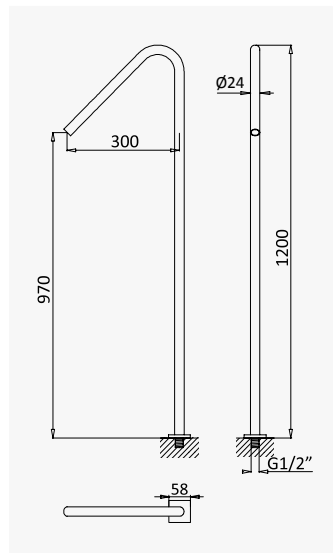

Bica de banheira, montagem ao chão - EloQ

Bath spout, floor-mounted - EloQ

Caño de bañera de pie - EloQ

Cromado / Chrome	145 640 4CR
Satinox	145 640 4ST
Night Sky	145 640 4NS
Pure White	145 640 4PW
Morning Mist	145 640 4MM
Sunrise	145 640 4SR
Sunset	145 640 4SS

LU