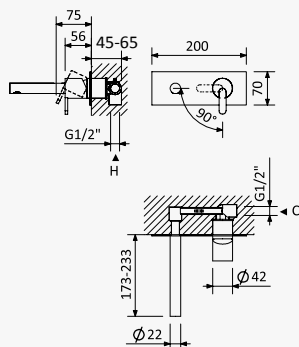

Monocomando de lavatório à parede, de espelho único. Bica com 230mm

Wall basin mixer with single escutcheon. Spout with 230mm

Monomando de lavabo mural de rosetón único. Caño con 230mm

Cromado / Chrome	101 820 1CR
Satinox	101 820 1ST
Night Sky	101 820 1NS
Pure White	101 820 1PW
Morning Mist	101 820 1MM
Sunrise	101 820 1SR
Sunset	101 820 1SS

INT 100 1NO

Opção: Bica com 170mm

Option: Spout with 170mm

Opción: Caño con 170mm

Cromado / Chrome	101 830 1CR
Satinox	101 830 1ST
Night Sky	101 830 1NS
Pure White	101 830 1PW
Morning Mist	101 830 1MM
Sunrise	101 830 1SR
Sunset	101 830 1SS

INT 100 1NO