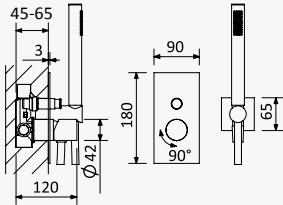

BRUMA AirEcoDrop