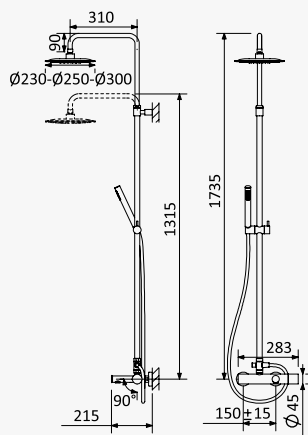

BRUMA AirEcoDrop

Sistema de banheira, com braço ajustável, chuveiro de Ø230mm em ABS e rampa de duche
Bath-shower system for wall mounting, with adjustable ABS head shower Ø230mm and shower rail
Sistema de Baño-ducha, con brazo para ducha de Ø230mm en ABS, ajustable en altura y barra de ducha