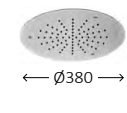

Opção: Chuveiro em INOX, de embutir no tecto Ø380 mm (Chuva)

Option: Steel shower head for ceiling installation, Ø380 mm (Rain)

Opción: Rociador de ducha, en INOX, a techo Ø380 mm (Lluvia)

← Ø380 →

- Cromado / Chrome 187 489 2CR
- Night Sky 187 489 2NS
- Pure White 187 489 2PW
- Morning Mist 187 489 2MM

INT 630 1NO