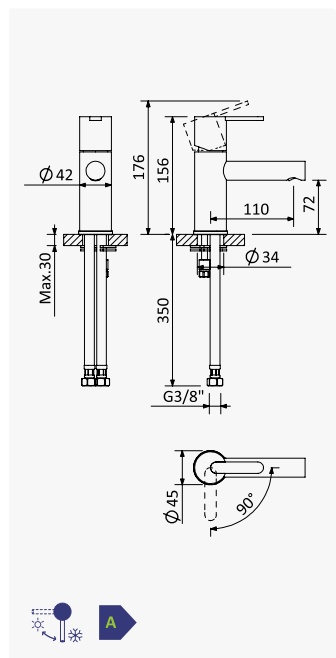

Opção: Com válvula clic-clac 1 1/4" - Elo
Option: With push-open pop-up waste set 1 1/4" - Elo
Opción: Con desagüe clic-clac 1 1/4" - Elo

Cromado / Chrome	101 111 2CR
Satinox	101 111 2ST
Night Sky	101 111 2NS
Pure White	101 111 2PW
Morning Mist	101 111 2MM
Sunrise	101 111 2SR
Sunset	101 111 2SS