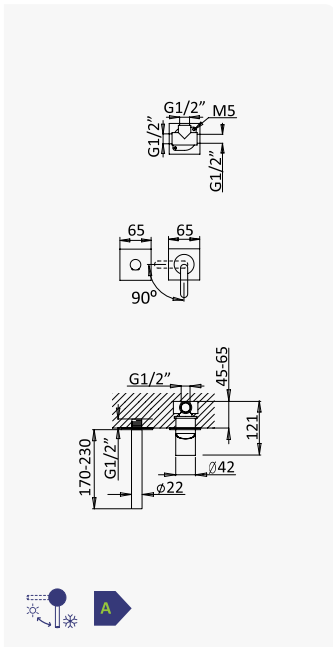

Monocomando de lavatório à parede, com 2 furos. Bica com 230mm

2 hole wall basin mixer. Spout with 230mm

Monomando de lavabo mural de 2 orifícios. Caño con 230mm

Cromado / Chrome	101 840 1CR
Satinox	101 840 1ST
Night Sky	101 840 1NS
Pure White	101 840 1PW
Morning Mist	101 840 1MM
Sunrise	101 840 1SR
Sunset	101 840 1SS

INT 140 1NO

Opção: Bica com 170mm

Option: Spout with 170mm

Opción: Caño con 170mm

Cromado / Chrome	101 850 1CR
Satinox	101 850 1ST
Night Sky	101 850 1NS
Pure White	101 850 1PW
Morning Mist	101 850 1MM
Sunrise	101 850 1SR
Sunset	101 850 1SS

INT 140 1NO