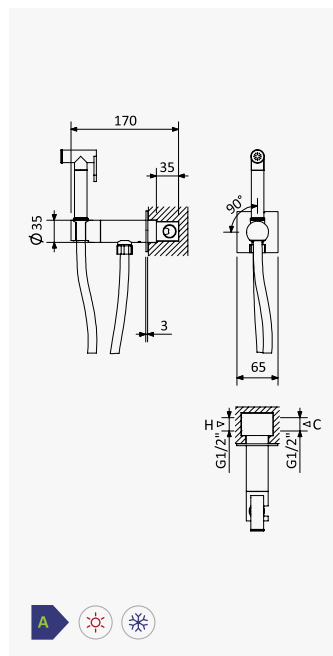

Latão / Brass
Latón

Misturadora para bidé WC, abertura 90°. Chuveiro em ABS - EloQ

Single lever mixer for bidet/toilets, 90° opening. ABS handshower - EloQ

Mezclador de empotrar para bidé WC, abertura 90°. Ducha en ABS - EloQ