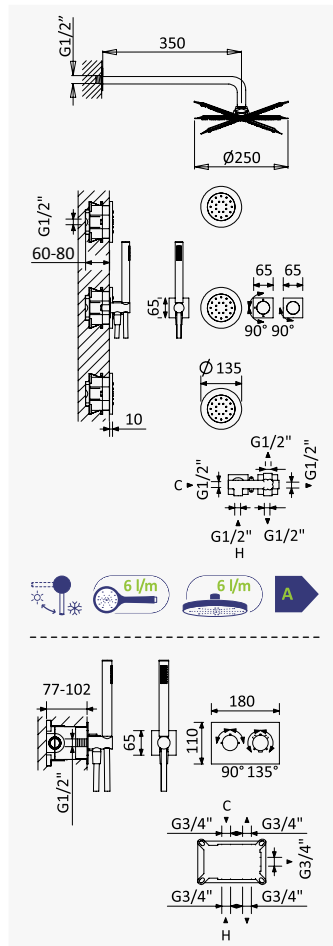

INT 630 1NO

LU

BRUMA AirEcoDrop

BRUMA AirEcoDrop

Sistema embutido de duche, com chuveiro de parede Ø250 mm em inox, 3 jets e kit de chuveiro mão separado Elo

Concealed shower set, with inox shower head Ø250 mm, 3 jets and separate handshower set Elo