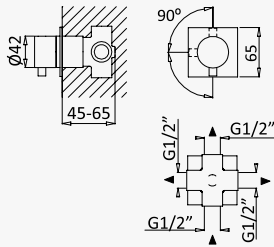

BRUMA AirEcoDrop