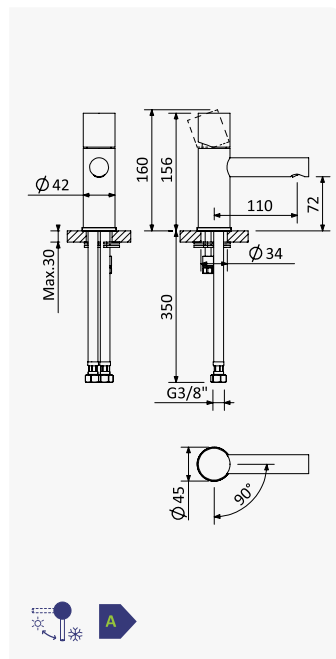

Monocomando de lavatório

Basin mixer

Monomando de lavabo

Cromado / Chrome	101 110 2CR
Satinox	101 110 2ST
Night Sky	101 110 2NS
Pure White	101 110 2PW
Morning Mist	101 110 2MM
Sunrise	101 110 2SR
Sunset	101 110 2SS

Opção: Com válvula clic-clac 1 1/4" - Elo

Option: With push-open pop-up waste set 1 1/4" - Elo

Opción: Con desagüe clic-clac 1 1/4" - Elo

Cromado / Chrome	101 111 2CR
Satinox	101 111 2ST
Night Sky	101 111 2NS
Pure White	101 111 2PW
Morning Mist	101 111 2MM
Sunrise	101 111 2SR
Sunset	101 111 2SS