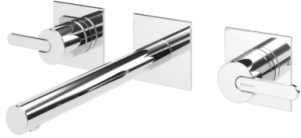

INT 140 1NO

Misturadora de lavatório à parede, 3 furos. Bica com 230mm

3 hole, wall basin mixer. Spout with 230mm

Mezclador bimando empotrable de 3 orifícios, para lavabo. Caño con 230mm

Cromado / Chrome	101 910 2CR
Satinox	101 910 2ST
Night Sky	101 910 2NS
Pure White	101 910 2PW
Morning Mist	101 910 2MM
Sunrise	101 910 2SR
Sunset	101 910 2SS

INT 150 1NO

Opção: Bica com 170mm

Option: Spout with 170mm

Opción: Caño con 170mm

Cromado / Chrome	101 920 2CR
Satinox	101 920 2ST
Night Sky	101 920 2NS
Pure White	101 920 2PW
Morning Mist	101 920 2MM
Sunrise	101 920 2SR
Sunset	101 920 2SS

INT 150 1NO

LU

Misturadora de lavatório à parede, 3 furos. Bica com 230mm
3 hole, wall basin mixer. Spout with 230mm
Mezclador bimando empotrable de 3 orificios, para lavabo. Caño con 230mm

Cromado / Chrome	101 910 1CR
Satinox	101 910 1ST
Night Sky	101 910 1NS
Pure White	101 910 1PW
Morning Mist	101 910 1MM
Sunrise	101 910 1SR
Sunset	101 910 1SS