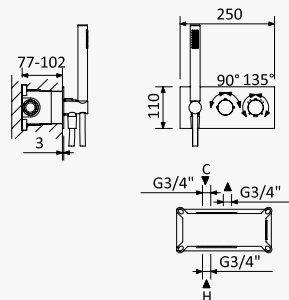

INT 630 1NO

LU

BRUMA AirEcoDrop

BRUMA AirEcoDrop

Sistema embutido de duche, com chuveiro de parede Ø250 mm em inox, 3 jets e kit de chuveiro mão separado Elo

Concealed shower set, with inox shower head Ø250 mm, 3 jets and separate handshower set Elo