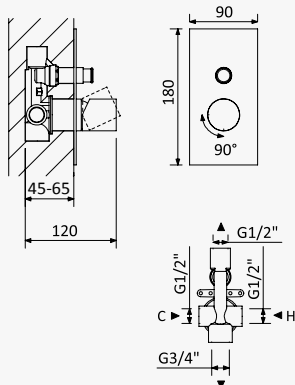

Monocomando embutido com 2 saídas

Concealed single lever mixer with 2 outlets

Monomando empotrable con 2 salidas

Cromado / Chrome	101 130 2CR
Satinox	101 130 2ST
Night Sky	101 130 2NS
Pure White	101 130 2PW
Morning Mist	101 130 2MM
Sunrise	101 130 2SR
Sunset	101 130 2SS

INT 210 1NO

Opção: Manípulo 2

Option: Lever 2

Opción: Mando 2

Cromado / Chrome	101 130 1CR
Satinox	101 130 1ST
Night Sky	101 130 1NS
Pure White	101 130 1PW
Morning Mist	101 130 1MM
Sunrise	101 130 1SR
Sunset	101 130 1SS

INT 210 1NO

Monocomando embutido horizontal, com 2 saídas

Concealed horizontal single lever mixer, with 2 outlets

Monomando empotrable horizontal, con 2 salidas

Cromado / Chrome	101 162 2CR
Satinox	101 162 2ST
Night Sky	101 162 2NS
Pure White	101 162 2PW
Morning Mist	101 162 2MM
Sunrise	101 162 2SR
Sunset	101 162 2SS

INT 220 1NO

Opção: Manípulo 2

Option: Lever 2

Opción: Mando 2

Cromado / Chrome	101 162 1CR
Satinox	101 162 1ST
Night Sky	101 162 1NS
Pure White	101 162 1PW
Morning Mist	101 162 1MM
Sunrise	101 162 1SR
Sunset	101 162 1SS

INT 220 1NO

Monocomando embutido horizontal, com 3 saídas

Concealed horizontal single lever mixer, with 3 outlets

Monomando empotrable horizontal, con 3 salidas

Cromado / Chrome	101 142 2CR
Satinox	101 142 2ST
Night Sky	101 142 2NS
Pure White	101 142 2PW
Morning Mist	101 142 2MM
Sunrise	101 142 2SR
Sunset	101 142 2SS

INT 220 2NO

Opção: Manípulo 2

Option: Lever 2

Opción: Mando 2

Cromado / Chrome	101 142 1CR
Satinox	101 142 1ST
Night Sky	101 142 1NS
Pure White	101 142 1PW
Morning Mist	101 142 1MM
Sunrise	101 142 1SR
Sunset	101 142 1SS

INT 220 2NO