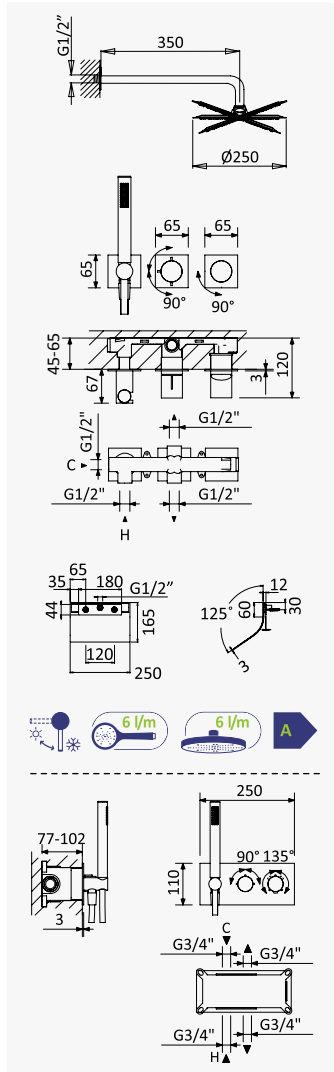

BRUMA AirEcoDrop

Sistema embutido de banheira com chuveiro de parede $\varnothing 250$ mm em Inox, kit de chuveiro mão Elo e bica em cascata Luna para banheira

Concealed bath-shower set with Inox shower head $\varnothing 250$ mm, Elo handshower set and Luna cascade spout for bathtub

Sistema de baño y ducha empotrado con alcachofa de ducha $\varnothing 250$ mm en Inox, set de ducha de mano Elo y caño cascada Luna para bañera

	Cromado/Chrome	101 353 2CR
	Satinox	101 353 2ST
	Night Sky	101 353 2NS
	Pure White	101 353 2PW
	Morning Mist	101 353 2MM

INT 240 2NO

Opção: Manípulo 2

Option: Lever 2

Opción: Mando 2

	Cromado/Chrome	101 353 1CR
	Satinox	101 353 1ST
	Night Sky	101 353 1NS
	Pure White	101 353 1PW
	Morning Mist	101 353 1MM

INT 240 2NO

Opção: Misturadora termostática - VenusQ

Option: Thermostatic mixer - VenusQ

Opción: Mezclador termostático - VenusQ

	Cromado/Chrome	187 343 1CR
	Satinox	187 343 1ST
	Night Sky	187 343 1NS
	Pure White	187 343 1PW
	Morning Mist	187 343 1MM

INT 630 2NO

LU