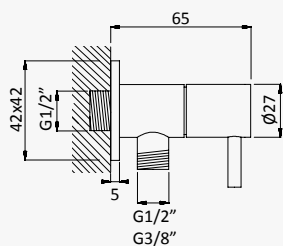

Torneira de esquadria 3/8" - EloQ
3/8" angle tap with connection - EloQ
Llave de corte 3/8" - EloQ

Cromado / Chrome	125 280 2CR
Satinox	125 280 2ST
Night Sky	125 280 2NS
Pure White	125 280 2PW
Morning Mist	125 280 2MM
Sunrise	125 280 2SR
Sunset	125 280 2SS