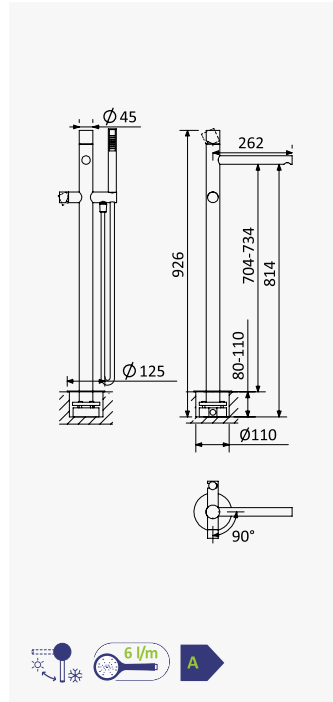

Monocomando de banheira e duche, montagem ao chão

Single-lever bath/shower mixer, floor-mounted

Monomando para baño y ducha de pie

Cromado / Chrome	101 800 2CR
Satinox	101 800 2ST
Night Sky	101 800 2NS
Pure White	101 800 2PW
Morning Mist	101 800 2MM
Sunrise	101 800 2SR
Sunset	101 800 2SS

INT 320 1NO

Opção: Manipulo 2

Option: Lever 2

Opción: Mando 2

Cromado / Chrome	101 800 1CR
Satinox	101 800 1ST
Night Sky	101 800 1NS
Pure White	101 800 1PW
Morning Mist	101 800 1MM
Sunrise	101 800 1SR
Sunset	101 800 1SS

INT 320 1NO