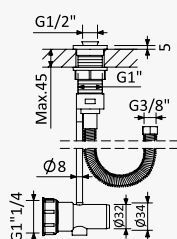

Sistema de banheira, montagem à bancada, com chuveiro mão Elo e válvula com bica de enchimento para banheira

Deck-mounted bath-shower set with Elo handshower and bath filler with waste and overflow

Sistema para baño y ducha de repisa con ducha de mano Elo y sistema de llenado y vaciado para bañeras

Cromado / Chrome	101 520 2CR
Satinox	101 520 2ST
Night Sky	101 520 2NS
Pure White	101 520 2PW
Morning Mist	101 520 2MM
Sunrise	101 520 2SR
Sunset	101 520 2SS

Opção: Manipulo 2

Option: Lever 2

Opción: Mando 2

Cromado / Chrome	101 520 1CR
Satinox	101 520 1ST
Night Sky	101 520 1NS
Pure White	101 520 1PW
Morning Mist	101 520 1MM
Sunrise	101 520 1SR
Sunset	101 520 1SS