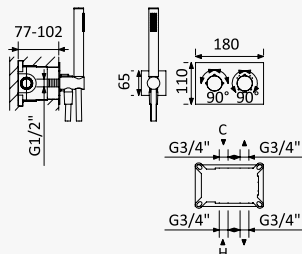

INT 610 1NO

LU

BRUMA AirEcoDrop

BRUMA AirEcoDrop

LU

Sistema embutido de duche horizontal, com chuveiro de tecto Ø250 mm em Inox e kit de chuveiro mão separado Elo

Concealed horizontal shower set with Inox shower head Ø250 mm, ceiling shower arm 100 mm and separate handshower set Elo