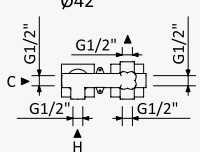

Monocomando embutido horizontal, com 3 saídas

Concealed horizontal single lever mixer, with 3 outlets

Monomando empotrable horizontal, con 3 salidas

Cromado / Chrome	101 142 2CR
Satinox	101 142 2ST
Night Sky	101 142 2NS
Pure White	101 142 2PW
Morning Mist	101 142 2MM
Sunrise	101 142 2SR
Sunset	101 142 2SS

INT 220 2NO

Opção: Manípulo 2

Option: Lever 2

Opción: Mando 2

Cromado / Chrome	101 142 1CR
Satinox	101 142 1ST
Night Sky	101 142 1NS
Pure White	101 142 1PW
Morning Mist	101 142 1MM
Sunrise	101 142 1SR
Sunset	101 142 1SS

INT 220 2NO