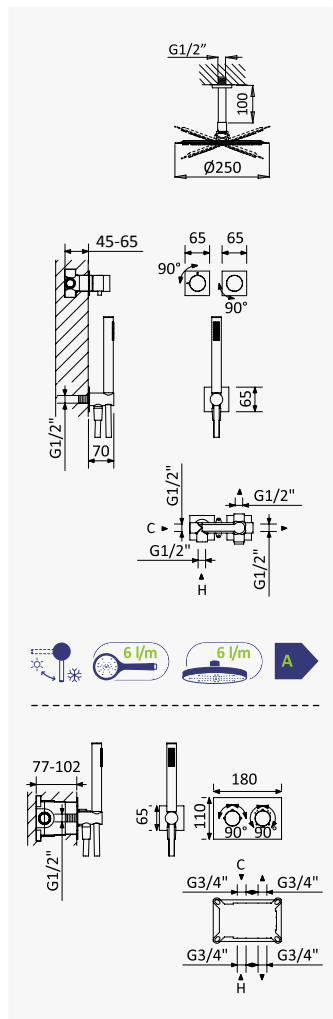

BRUMA AirEcoDrop

BRUMA AirEcoDrop

LU