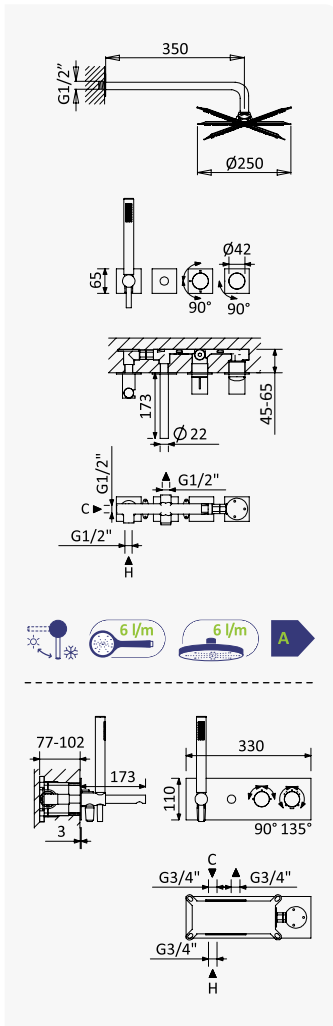

BRUMA AirEcoDrop

Sistema embutido de banheira, com chuveiro de parede Ø250 mm, chuveiro mão Elo e bica de banheira

Concealed bath-shower set, with shower head Ø250 mm, Elo handshower and bath spout

Sistema de baño y ducha empotrado, con alcachofa de ducha Ø250 mm, ducha de mano Elo y caño de bañera

- Cromado / Chrome 101 311 2CR
- Satinox 101 311 2ST
- Night Sky 101 311 2NS
- Pure White 101 311 2PW
- Morning Mist 101 311 2MM
- Sunrise 101 311 2SR
- Sunset 101 311 2SS

INT 300 2NO

Opção: Manípulo 2

Option: Lever 2

Opción: Mando 2

- Cromado / Chrome 101 311 1CR
- Satinox 101 311 1ST
- Night Sky 101 311 1NS
- Pure White 101 311 1PW
- Morning Mist 101 311 1MM
- Sunrise 101 311 1SR
- Sunset 101 311 1SS

INT 300 2NO

Opção: Misturadora termostática - VenusQ

Option: Thermostatic mixer - VenusQ

Opción: Mezclador termostático - VenusQ

- Cromado / Chrome 187 373 1CR
- Satinox 187 373 1ST
- Night Sky 187 373 1NS
- Pure White 187 373 1PW
- Morning Mist 187 373 1MM
- Sunrise 187 373 1SR
- Sunset 187 373 1SS

INT 640 2NO