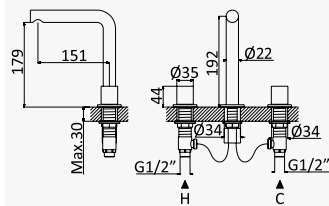

Misturadora de lavatório 3 furos, montagem à bancada

Deck-mounted, 3 hole basin mixer

Monomando de repisa para lavabo de 3 orifícios

Cromado / Chrome	101 250 2CR
Satinox	101 250 2ST
Night Sky	101 250 2NS
Pure White	101 250 2PW
Morning Mist	101 250 2MM
Sunrise	101 250 2SR
Sunset	101 250 2SS

Opção: Manípulo 2

Option: Lever 2

Opción: Mando 2

Cromado / Chrome	101 250 1CR
Satinox	101 250 1ST
Night Sky	101 250 1NS
Pure White	101 250 1PW
Morning Mist	101 250 1MM
Sunrise	101 250 1SR
Sunset	101 250 1SS