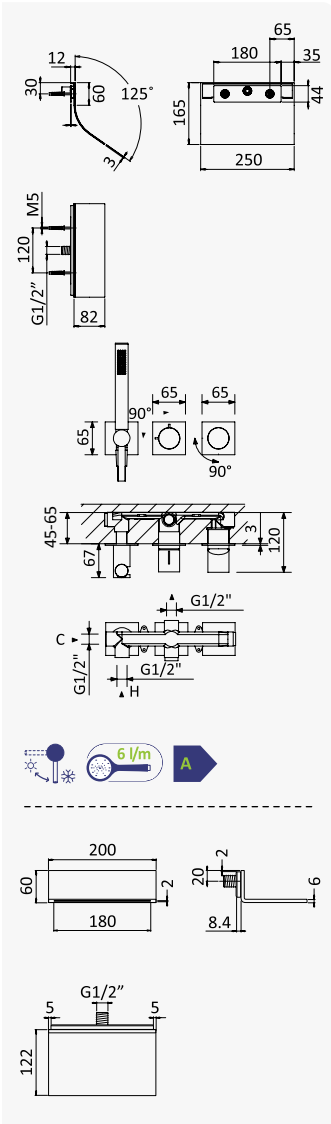

BRUMA AirEcoDrop

Sistema embutido de duche com chuveiro de tecto Ø250 mm em inox e braço 100 mm, kit de chuveiro mão Elo

Concealed shower set with inox shower head Ø250 mm with ceiling shower arm 100 mm, Elo handshower set

Sistema de ducha empotrado con alcaçofa de ducha Ø250 mm en inox, braço de tecto 100 mm, set de ducha de mão Elo

Cromado / Chrome	101 581 2CR
Satinox	101 581 2ST
Night Sky	101 581 2NS
Pure White	101 581 2PW
Morning Mist	101 581 2MM
Sunrise	101 581 2SR
Sunset	101 581 2SS

INT 240 1NO

Opção: Manípulo 2

Option: Lever 2

Opción: Mando 2

Cromado / Chrome	101 581 1CR
Satinox	101 581 1ST
Night Sky	101 581 1NS
Pure White	101 581 1PW
Morning Mist	101 581 1MM
Sunrise	101 581 1SR
Sunset	101 581 1SS

INT 240 1NO

Opção: Misturadora termostática - VenusQ

Option: Thermostatic mixer - VenusQ

Opción: Mezclador termostático - VenusQ

Cromado / Chrome	187 490 1CR
Satinox	187 490 1ST
Night Sky	187 490 1NS
Pure White	187 490 1PW
Morning Mist	187 490 1MM
Sunrise	187 490 1SR
Sunset	187 490 1SS

INT 630 1NO

Sistema embutido de duche com chuveiro de cascata Luna em inox 250 mm e kit de chuveiro mão

Concealed shower set with Luna inox cascade shower 250 mm and handshower set

Sistema de ducha empotrado con alcaçofa Luna de cascata 250 mm, en inox y set de ducha de mão

Cromado / Chrome	101 589 2CR
Satinox	101 589 2ST
Night Sky	101 589 2NS
Pure White	101 589 2PW
Morning Mist	101 589 2MM

INT 240 1NO

Opção: Manípulo 2

Option: Lever 2

Opción: Mando 2

Cromado / Chrome	101 589 1CR
Satinox	101 589 1ST
Night Sky	101 589 1NS
Pure White	101 589 1PW
Morning Mist	101 589 1MM

INT 240 1NO

Sistema embutido de duche com chuveiro de cascata Flat em inox 200 mm e kit de chuveiro mão

Concealed shower set with Flat inox cascade shower 200 mm and handshower set

Sistema de ducha empotrado con alcaçofa Flat de cascata 200 mm, en inox y set de ducha de mão

Cromado / Chrome	101 588 2CR
Satinox	101 588 2ST
Night Sky	101 588 2NS
Pure White	101 588 2PW
Morning Mist	101 588 2MM

INT 240 1NO

Opção: Manípulo 2

Option: Lever 2

Opción: Mando 2

Cromado / Chrome	101 588 1CR
Satinox	101 588 1ST
Night Sky	101 588 1NS
Pure White	101 588 1PW
Morning Mist	101 588 1MM

INT 240 1NO

LU