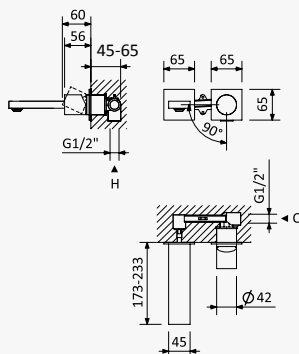

Monocomando de lavatório à parede, com 2 furos. Bica flat com 230mm

2 hole wall basin mixer. Flat spout with 230mm

Monomando de lavabo mural de 2 orifícios. Caño flat con 230mm

Cromado / Chrome	101 980 2CR
Satinox	101 980 2ST
Night Sky	101 980 2NS
Pure White	101 980 2PW
Morning Mist	101 980 2MM
Sunrise	101 980 2SR
Sunset	101 980 2SS

INT 100 1NO

Opção: Bica com 170mm

Option: Spout with 170mm

Opción: Caño con 170mm

Cromado / Chrome	101 992 2CR
Satinox	101 992 2ST
Night Sky	101 992 2NS
Pure White	101 992 2PW
Morning Mist	101 992 2MM
Sunrise	101 992 2SR
Sunset	101 992 2SS

INT 100 1NO