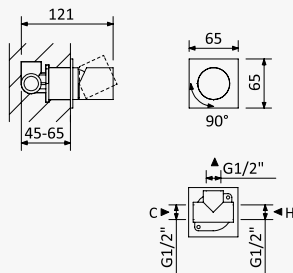

Monocomando embutido com 1 saída

Concealed single lever mixer with 1 outlet

Monomando empotrable con 1 salida

Cromado / Chrome	101 120 2CR
Satinox	101 120 2ST
Night Sky	101 120 2NS
Pure White	101 120 2PW
Morning Mist	101 120 2MM
Sunrise	101 120 2SR
Sunset	101 120 2SS

INT 140 1NO

Opção: Manípulo 2

Option: Lever 2

Opción: Mando 2

Cromado / Chrome	101 120 1CR
Satinox	101 120 1ST
Night Sky	101 120 1NS
Pure White	101 120 1PW
Morning Mist	101 120 1MM
Sunrise	101 120 1SR
Sunset	101 120 1SS

INT 140 1NO

LU