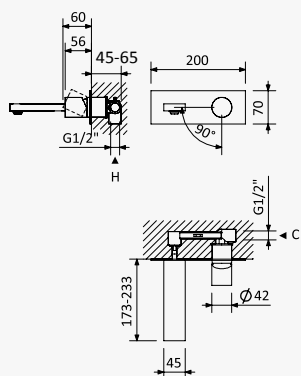

 INT 120 1NO

Monocomando de lavatório à parede, de espelho único. Bica flat com 230mm
Wall basin mixer with single escutcheon. Flat spout with 230mm
Monomando de lavabo mural de rosetón único. Caño flat con 230mm