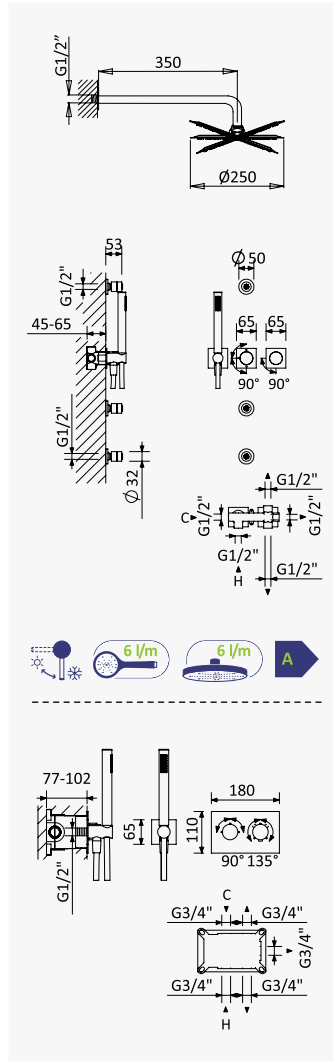

INT 630 1NO

LU

BRUMA AirEcoDrop

BRUMA AirEcoDrop

Sistema embutido de duche, com chuveiro de parede Ø250 mm em inox, 3 jets e kit de chuveiro mão separado Elo

Concealed shower set, with inox shower head Ø250 mm, 3 jets and separate handshower set Elo