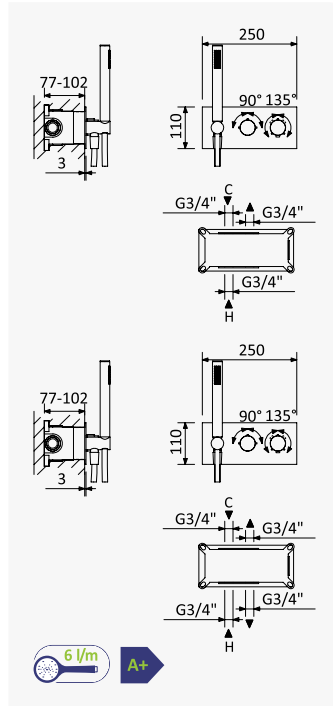

Misturadora termostática embutida de 2 saídas, com chuveiro de mão - VenusQ

Thermostatic concealed 2 outlets mixer, with handshower set - VenusQ
Mezclador termostático empotrable de 2 salidas, con set de ducha de mano - VenusQ

Cromado / Chrome	187 200 1CR
Satinox	187 200 1ST
Night Sky	187 200 1NS
Pure White	187 200 1PW
Morning Mist	187 200 1MM
Sunrise	187 200 1SR
Sunset	187 200 1SS

Misturadora termostática embutida de 3 saídas, com chuveiro de mão - VenusQ

Thermostatic concealed 3 outlets mixer, with handshower set - VenusQ
Mezclador termostático empotrable de 3 salidas, con set de ducha de mano - VenusQ

Cromado / Chrome	187 280 1CR
Satinox	187 280 1ST
Night Sky	187 280 1NS
Pure White	187 280 1PW
Morning Mist	187 280 1MM
Sunrise	187 280 1SR
Sunset	187 280 1SS

Monocomando embutido com bica de banheira e chuveiro de mão Elo

Concealed single lever mixer, with bath spout and handshower set Elo
Monomando empotrable con caño de bañera y set de ducha de mano Elo

Cromado / Chrome	101 100 2CR
Satinox	101 100 2ST
Night Sky	101 100 2NS
Pure White	101 100 2PW
Morning Mist	101 100 2MM
Sunrise	101 100 2SR
Sunset	101 100 2SS

Opção: Manipulo 2

Option: Lever 2

Opción: Mando 2

Cromado / Chrome	101 100 1CR
Satinox	101 100 1ST
Night Sky	101 100 1NS
Pure White	101 100 1PW
Morning Mist	101 100 1MM
Sunrise	101 100 1SR
Sunset	101 100 1SS

Monocomando embutido de 3 saídas, com bica de banheira e chuveiro de mão Elo

Concealed single lever 3 outlets mixer, with bath spout and handshower set Elo

Monomando empotrable de 3 salidas con caño de bañera y set de ducha de mano Elo

Cromado / Chrome	101 090 2CR
Satinox	101 090 2ST
Night Sky	101 090 2NS
Pure White	101 090 2PW
Morning Mist	101 090 2MM
Sunrise	101 090 2SR
Sunset	101 090 2SS

Opção: Manipulo 2

Option: Lever 2

Opción: Mando 2

Cromado / Chrome	101 090 1CR
Satinox	101 090 1ST
Night Sky	101 090 1NS
Pure White	101 090 1PW
Morning Mist	101 090 1MM
Sunrise	101 090 1SR
Sunset	101 090 1SS