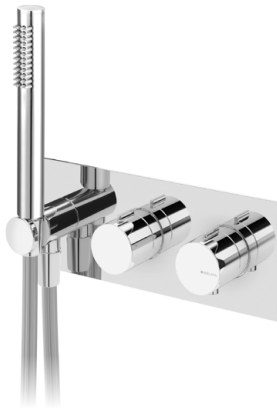

INT 240 2NO

LU

Misturadora termostática embutida de 2 saídas, com chuveiro de mão - VenusQ

Thermostatic concealed 2 outlets mixer, with handshower set - VenusQ
Mezclador termostático empotrable de 2 salidas, con set de ducha de mano - VenusQ