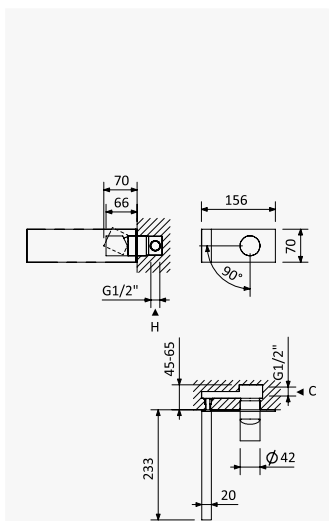

Monocomando de lavatório à parede

Wall basin mixer

Monomando de lavabo mural

Cromado / Chrome	101 220 2CR
Satinox	101 220 2ST
Night Sky	101 220 2NS
Pure White	101 220 2PW
Morning Mist	101 220 2MM
Sunrise	101 220 2SR
Sunset	101 220 2SS

INT 120 1NO