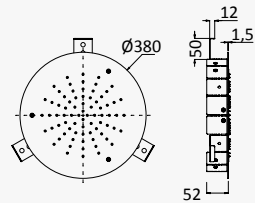

Sistema termostático embutido de duche com chuveiro de tecto (Chuva/Cascata) e chuveiro mão - VenusQ

Thermostatic concealed shower set with overhead shower (Rain/Cascade) and handshower set - VenusQ

Sistema de ducha termostático empotrado con ducha instalación en el techo (Lluvia/Cascada) y set de ducha de mano - VenusQ

- Cromado / Chrome 187 488 2CR
- Night Sky 187 488 2NS
- Pure White 187 488 2PW
- Morning Mist 187 488 2MM

INT 630 2NO

Opção: Chuveiro em INOX, de embutir no tecto 500x500 mm (Chuva)

Option: Steel shower head for ceiling installation, 500x500 mm (Rain)

Opción: Rociador de ducha, en INOX, a techo 500x500 mm (Lluvia)

- Cromado / Chrome 187 487 2CR
- Night Sky 187 487 2NS
- Pure White 187 487 2PW
- Morning Mist 187 487 2MM

INT 630 1NO

Opção: Chuveiro em INOX, de embutir no tecto 380x380 mm (Chuva)

Option: Steel shower head for ceiling installation, 380x380 mm (Rain)

Opción: Rociador de ducha, en INOX, a techo 380x380 mm (Lluvia)

- Cromado / Chrome 187 486 2CR
- Night Sky 187 486 2NS
- Pure White 187 486 2PW
- Morning Mist 187 486 2MM

INT 630 1NO

Opção: Chuveiro em INOX, de embutir no tecto Ø380 mm (Chuva)

Option: Steel shower head for ceiling installation, Ø380 mm (Rain)

Opción: Rociador de ducha, en INOX, a techo Ø380 mm (Lluvia)

- Cromado / Chrome 187 489 2CR
- Night Sky 187 489 2NS
- Pure White 187 489 2PW
- Morning Mist 187 489 2MM

INT 630 1NO

LU