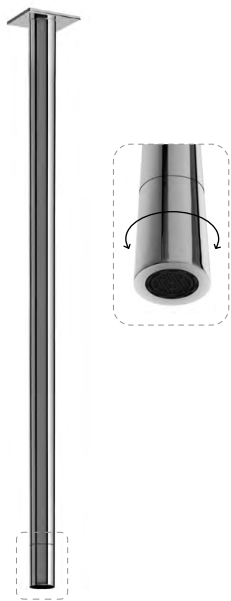

Misturadora progressiva de lavatório, montagem ao tecto - 1,5 mt - EloQ

Progressive basin mixer, ceiling-mounted - 1,5 mt - EloQ

Mezclador progresivo de lavabo de techo - 1,5 mt - EloQ

Cromado / Chrome	126 710 1CR
Satinox	126 710 1ST
Night Sky	126 710 1NS
Pure White	126 710 1PW
Morning Mist	126 710 1MM
Sunrise	126 710 1SR
Sunset	126 710 1SS

INT 170 1NO