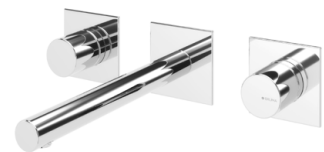

INT 140 1NO

Misturadora de lavatório à parede, 3 furos. Bica com 230mm

3 hole, wall basin mixer. Spout with 230mm

Mezclador bimando empotrable de 3 orifícios, para lavabo. Caño con 230mm

Cromado / Chrome	101 910 2CR
Satinox	101 910 2ST
Night Sky	101 910 2NS
Pure White	101 910 2PW
Morning Mist	101 910 2MM
Sunrise	101 910 2SR
Sunset	101 910 2SS