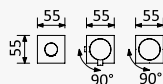

Sistema de banheira, montagem à bancada, com chuveiro mão Elo e válvula com bica de enchimento para banheira

Deck-mounted bath-shower set with Elo handshower and bath filler with waste and overflow

Sistema para baño y ducha de repisa con ducha de mano Elo y sistema de llenado y vaciado para bañeras