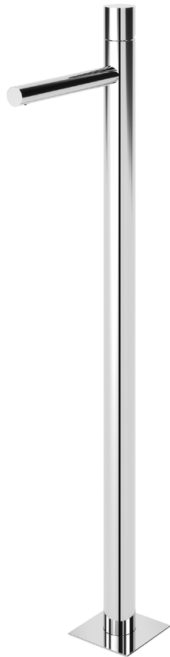

Monocomando de lavatório fixação ao chão

Free-standing single-lever basin mixer

Grifería de lavabo para fijación al suelo

Cromado / Chrome	101 790 2CR
Satinox	101 790 2ST
Night Sky	101 790 2NS
Pure White	101 790 2PW
Morning Mist	101 790 2MM
Sunrise	101 790 2SR
Sunset	101 790 2SS

Opção: Manípulo 2

Option: Lever 2

Opción: Mando 2

Cromado / Chrome	101 790 1CR
Satinox	101 790 1ST
Night Sky	101 790 1NS
Pure White	101 790 1PW
Morning Mist	101 790 1MM
Sunrise	101 790 1SR
Sunset	101 790 1SS