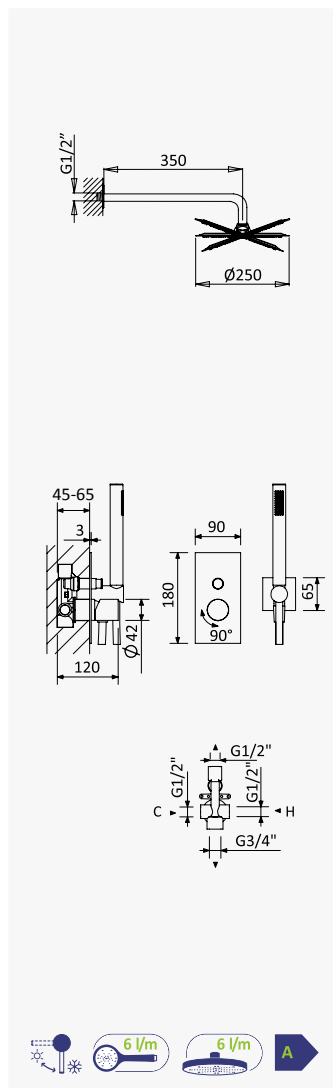

BRUMA AirEcoDrop

Sistema embutido de duche com chuveiro de parede $\varnothing 250$ mm em Inox e kit de chuveiro mão Elo

Concealed shower set with Inox shower head $\varnothing 250$ mm and Elo hand-shower set

Sistema de ducha empotrado con alcachofa de ducha $\varnothing 250$ mm en Inox y set de ducha de mano Elo

- Cromado / Chrome 101 765 2CR
- Satinox 101 765 2ST
- Night Sky 101 765 2NS
- Pure White 101 765 2PW
- Morning Mist 101 765 2MM
- Sunrise 101 765 2SR
- Sunset 101 765 2SS

INT 210 1NO

Opção: Manípulo 2

Option: Lever 2

Opción: Mando 2

- Cromado / Chrome 101 765 1CR
- Satinox 101 765 1ST
- Night Sky 101 765 1NS
- Pure White 101 765 1PW
- Morning Mist 101 765 1MM
- Sunrise 101 765 1SR
- Sunset 101 765 1SS

INT 210 1NO

LU