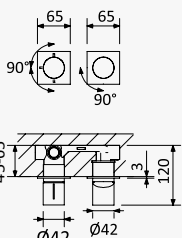

Monocomando embutido horizontal, com 3 saídas

Concealed horizontal single lever mixer, with 3 outlets

Monomando empotrable horizontal, con 3 salidas

Cromado / Chrome	101 142 2CR
Satinox	101 142 2ST
Night Sky	101 142 2NS
Pure White	101 142 2PW
Morning Mist	101 142 2MM
Sunrise	101 142 2SR
Sunset	101 142 2SS

INT 220 2NO

Opção: Manípulo 2

Option: Lever 2

Opción: Mando 2

Cromado / Chrome	101 142 1CR
Satinox	101 142 1ST
Night Sky	101 142 1NS
Pure White	101 142 1PW
Morning Mist	101 142 1MM
Sunrise	101 142 1SR
Sunset	101 142 1SS

INT 220 2NO