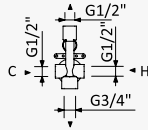

BRUMA AirEcoDrop