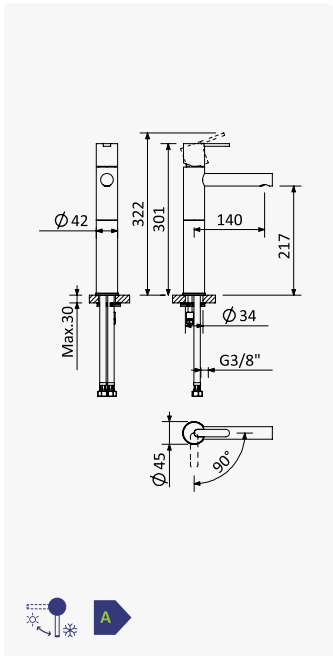

Opção: Com válvula clic-clac 1 1/4" - Elo

Option: With push-open pop-up waste set 1 1/4" - Elo

Opción: Con desagüe clic-clac 1 1/4" - Elo

Cromado / Chrome	101 241 2CR
Satinox	101 241 2ST
Night Sky	101 241 2NS
Pure White	101 241 2PW
Morning Mist	101 241 2MM
Sunrise	101 241 2SR
Sunset	101 241 2SS