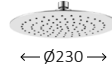

- Cromado / Chrome 101 764 2CR
- Night Sky 101 764 2NS
- Pure White 101 764 2PW

INT 210 1NO

Opção: Manípulo 2

Option: Lever 2

Opción: Mando 2

- Cromado / Chrome 101 764 1CR
- Night Sky 101 764 1NS
- Pure White 101 764 1PW

INT 210 1NO