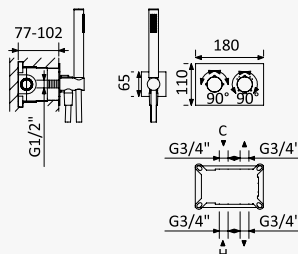

BRUMA AirEcoDrop

Sistema embutido de duche com chuveiro de tecto Ø250 mm em inox e braço 100 mm, kit de chuveiro mão Elo

Concealed shower set with inox shower head Ø250 mm with ceiling shower arm 100 mm, Elo handshower set

Sistema de ducha empotrado con alcaçofa de ducha Ø250 mm en inox, braço de techo 100 mm y set de ducha de mano Elo

Cromado / Chrome	101 561 2CR
Satinox	101 561 2ST
Night Sky	101 561 2NS
Pure White	101 561 2PW
Morning Mist	101 561 2MM
Sunrise	101 561 2SR
Sunset	101 561 2SS

INT 210 1NO

Opção: Manípulo 2

Option: Lever 2

Opción: Mando 2

Cromado / Chrome	101 561 1CR
Satinox	101 561 1ST
Night Sky	101 561 1NS
Pure White	101 561 1PW
Morning Mist	101 561 1MM
Sunrise	101 561 1SR
Sunset	101 561 1SS

INT 210 1NO

Sistema embutido de duche horizontal, com chuveiro de parede Ø250 mm em Inox e kit de chuveiro mão separado Elo

Concealed horizontal shower set with Inox shower head Ø250 mm and separate handshower set Elo

Sistema de ducha empotrado horizontal, con alcaçofa de ducha Ø250 mm en Inox y set de ducha de mano separado Elo

Cromado / Chrome	101 753 2CR
Satinox	101 753 2ST
Night Sky	101 753 2NS
Pure White	101 753 2PW
Morning Mist	101 753 2MM
Sunrise	101 753 2SR
Sunset	101 753 2SS

INT 220 1NO

Opção: Manípulo 2

Option: Lever 2

Opción: Mando 2

Cromado / Chrome	101 753 1CR
Satinox	101 753 1ST
Night Sky	101 753 1NS
Pure White	101 753 1PW
Morning Mist	101 753 1MM
Sunrise	101 753 1SR
Sunset	101 753 1SS

INT 220 1NO

Opção: Misturadora termostática - VenusQ

Option: Thermostatic mixer - VenusQ

Opción: Mezclador termostático - VenusQ

Cromado / Chrome	187 783 1CR
Satinox	187 783 1ST
Night Sky	187 783 1NS
Pure White	187 783 1PW
Morning Mist	187 783 1MM
Sunrise	187 783 1SR
Sunset	187 783 1SS

INT 610 1NO

LU