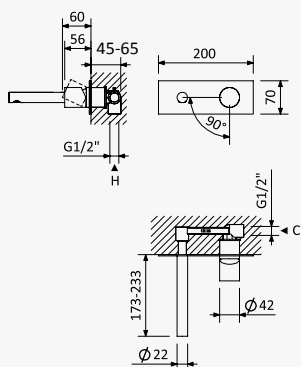

Monocomando de lavatório à parede, de espelho único. Bica com 230mm

Wall basin mixer with single escutcheon. Spout with 230mm

Monomando de lavabo mural de rosetón único. Caño con 230mm

Cromado / Chrome	101 820 2CR
Satinox	101 820 2ST
Night Sky	101 820 2NS
Pure White	101 820 2PW
Morning Mist	101 820 2MM
Sunrise	101 820 2SR
Sunset	101 820 2SS

INT 100 1NO

Opção: Bica com 170mm

Option: Spout with 170mm

Opción: Caño con 170mm

Cromado / Chrome	101 830 2CR
Satinox	101 830 2ST
Night Sky	101 830 2NS
Pure White	101 830 2PW
Morning Mist	101 830 2MM
Sunrise	101 830 2SR
Sunset	101 830 2SS

INT 100 1NO