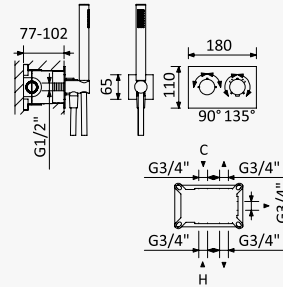

BRUMA AirEcoDrop

BRUMA AirEcoDrop