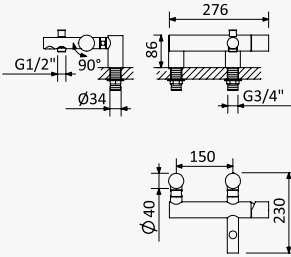

Cromado / Chrome	101 720 2CR
Satinox	101 720 2ST
Night Sky	101 720 2NS
Pure White	101 720 2PW
Morning Mist	101 720 2MM
Sunrise	101 720 2SR
Sunset	101 720 2SS

Opção: Manípulo 2

Option: Lever 2

Opción: Mando 2

Cromado / Chrome	101 720 1CR
Satinox	101 720 1ST
Night Sky	101 720 1NS
Pure White	101 720 1PW
Morning Mist	101 720 1MM
Sunrise	101 720 1SR
Sunset	101 720 1SS

Bica de banheira, montagem à parede - Eloinq

Bath wall spout - Eloinq

Caño de bañera mural - Eloinq