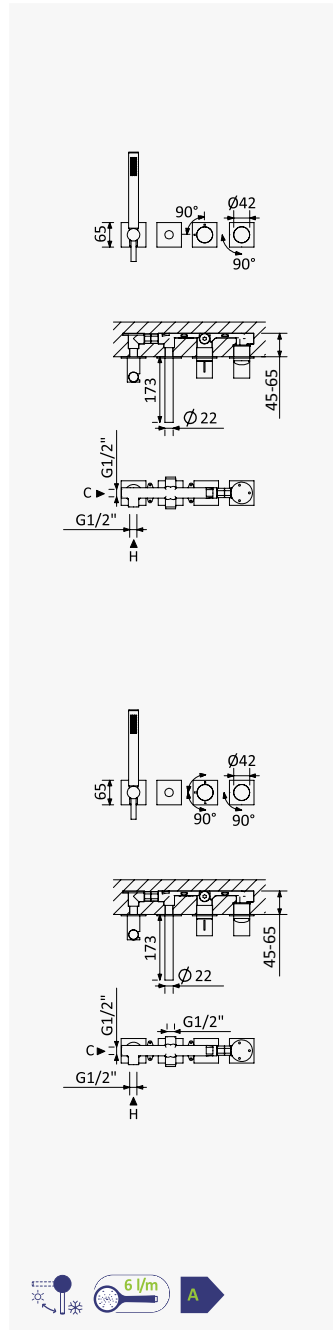

Misturadora termostática embutida de 2 saídas, com chuveiro de mão - VenusQ

Thermostatic concealed 2 outlets mixer, with handshower set - VenusQ
Mezclador termostático empotrable de 2 salidas, con set de ducha de mano - VenusQ

Cromado / Chrome	187 200 1CR
Satinox	187 200 1ST
Night Sky	187 200 1NS
Pure White	187 200 1PW
Morning Mist	187 200 1MM
Sunrise	187 200 1SR
Sunset	187 200 1SS

Misturadora termostática embutida de 3 saídas, com chuveiro de mão - VenusQ

Thermostatic concealed 3 outlets mixer, with handshower set - VenusQ
Mezclador termostático empotrable de 3 salidas, con set de ducha de mano - VenusQ

Cromado / Chrome	187 280 1CR
Satinox	187 280 1ST
Night Sky	187 280 1NS
Pure White	187 280 1PW
Morning Mist	187 280 1MM
Sunrise	187 280 1SR
Sunset	187 280 1SS

Monocomando embutido com bica de banheira e chuveiro de mão Elo

Concealed single lever mixer, with bath spout and handshower set Elo
Monomando empotrable con caño de bañera y set de ducha de mano Elo

Cromado / Chrome	101 100 2CR
Satinox	101 100 2ST
Night Sky	101 100 2NS
Pure White	101 100 2PW
Morning Mist	101 100 2MM
Sunrise	101 100 2SR
Sunset	101 100 2SS

Opção: Manipulo 2

Option: Lever 2

Opción: Mando 2

Cromado / Chrome	101 100 1CR
Satinox	101 100 1ST
Night Sky	101 100 1NS
Pure White	101 100 1PW
Morning Mist	101 100 1MM
Sunrise	101 100 1SR
Sunset	101 100 1SS

Monocomando embutido de 3 saídas, com bica de banheira e chuveiro de mão Elo

Concealed single lever 3 outlets mixer, with bath spout and handshower set Elo

Monomando empotrable de 3 salidas con caño de bañera y set de ducha de mano Elo

Cromado / Chrome	101 090 2CR
Satinox	101 090 2ST
Night Sky	101 090 2NS
Pure White	101 090 2PW
Morning Mist	101 090 2MM
Sunrise	101 090 2SR
Sunset	101 090 2SS

Opção: Manipulo 2

Option: Lever 2

Opción: Mando 2