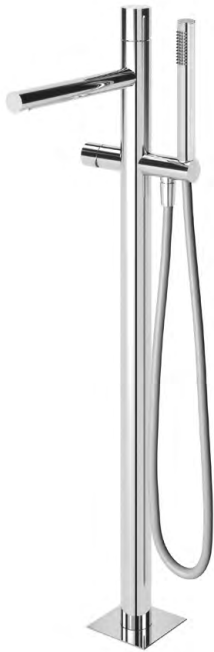

Monocomando de banheira e duche, montagem ao chão

Single-lever bath/shower mixer, floor-mounted

Monomando para baño y ducha de pie

Cromado / Chrome	101 800 2CR
Satinox	101 800 2ST
Night Sky	101 800 2NS
Pure White	101 800 2PW
Morning Mist	101 800 2MM
Sunrise	101 800 2SR
Sunset	101 800 2SS

INT 320 1NO

Opção: Manipulo 2

Option: Lever 2

Opción: Mando 2

Cromado / Chrome	101 800 1CR
Satinox	101 800 1ST
Night Sky	101 800 1NS
Pure White	101 800 1PW
Morning Mist	101 800 1MM
Sunrise	101 800 1SR
Sunset	101 800 1SS

INT 320 1NO