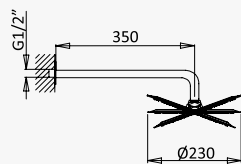

BRUMA AirEcoDrop

Inversor com 2 saídas

Diverter with 2 outlets

Inversor con 2 salidas

Cromado / Chrome	101 170 2CR
Satinox	101 170 2ST
Night Sky	101 170 2NS
Pure White	101 170 2PW
Morning Mist	101 170 2MM
Sunrise	101 170 2SR
Sunset	101 170 2SS

INT 400 1NO

Inversor com 3 saídas

Diverter with 3 outlets

Inversor con 3 salidas

Cromado / Chrome	101 180 2CR
Satinox	101 180 2ST
Night Sky	101 180 2NS
Pure White	101 180 2PW
Morning Mist	101 180 2MM
Sunrise	101 180 2SR
Sunset	101 180 2SS

INT 400 2NO

Inversor com 4 saídas

Diverter with 4 outlets

Inversor con 4 salidas

Cromado / Chrome	101 190 2CR
Satinox	101 190 2ST
Night Sky	101 190 2NS
Pure White	101 190 2PW
Morning Mist	101 190 2MM
Sunrise	101 190 2SR
Sunset	101 190 2SS

INT 400 3NO

Sistema embutido de duche com chuveiro de parede em ABS Ø230 mm

Concealed shower set with ABS shower head Ø230 mm

Sistema de ducha empotrado con alcachofa de ducha en ABS Ø230 mm

Cromado / Chrome	101 762 2CR
Night Sky	101 762 2NS
Pure White	101 762 2PW

INT 140 1NO

Opção: Manípulo 2

Option: Lever 2

Opción: Mando 2

Cromado / Chrome	101 762 1CR
Night Sky	101 762 1NS
Pure White	101 762 1PW

INT 140 1NO

LU