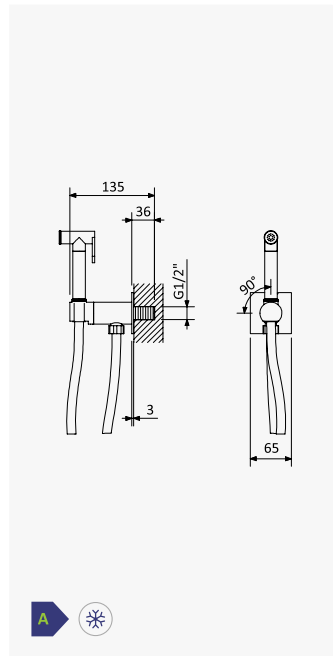

Torneira para bidé WC, abertura 90°. Chuveiro em ABS - EloQ

Tap for bidet/toilets, 90° opening. ABS handshower - EloQ

Grifo para bidé WC, abertura 90°. Ducha en ABS - EloQ

Cromado / Chrome	145 514 5CR

ABS

Opção: Chuveiro de mão em latão

Option: Brass handshower

Opción: Ducha de mano en latón

Cromado / Chrome	145 514 6CR
Satinox	145 514 6ST
Night Sky	145 514 6NS
Pure White	145 514 6PW
Morning Mist	145 514 6MM
Sunrise	145 514 6SR
Sunset	145 514 6SS

Latão / Brass
Latón