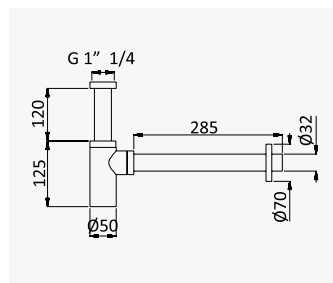

Sifão de 1 1/4" - Elo

Bottle trap, 1 1/4" - Elo

Sifón de lavabo 1 1/4" - Elo

Cromado / Chrome	137 000 1CR
Satinox	137 000 1ST
Night Sky	137 000 1NS
Pure White	137 000 1PW
Morning Mist	137 000 1MM
Sunrise	137 000 1SR
Sunset	137 000 1SS