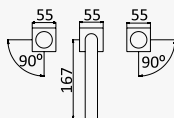

Misturadora de lavatório 3 furos, montagem à bancada

Deck-mounted, 3 hole basin mixer

Monomando de repisa para lavabo de 3 orifícios

Cromado / Chrome	101 250 2CR
Satinox	101 250 2ST
Night Sky	101 250 2NS
Pure White	101 250 2PW
Morning Mist	101 250 2MM
Sunrise	101 250 2SR
Sunset	101 250 2SS

Opção: Manípulo 2

Option: Lever 2

Opción: Mando 2

Cromado / Chrome	101 250 1CR
Satinox	101 250 1ST
Night Sky	101 250 1NS
Pure White	101 250 1PW
Morning Mist	101 250 1MM
Sunrise	101 250 1SR
Sunset	101 250 1SS