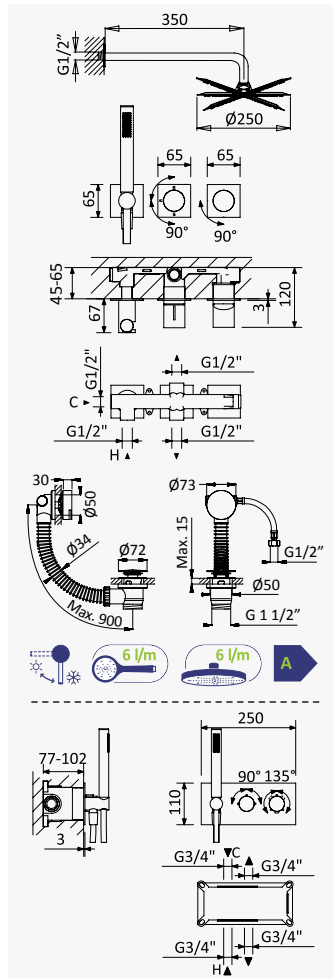

BRUMA AirEcoDrop