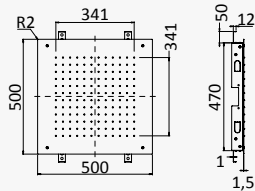

INT 630 1NO

LU

BRUMA AirEcoDrop

BRUMA AirEcoDrop

Sistema embutido de duche, com chuveiro de parede Ø250 mm em inox, 3 jets e kit de chuveiro mão separado Elo

Concealed shower set, with inox shower head Ø250 mm, 3 jets and separate handshower set Elo