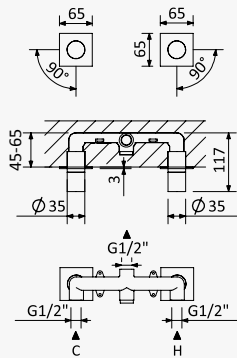

Misturadora embutida de 2 furos, com 1 saída

2 hole concealed mixer, with 1 outlet

Mezclador bimando empotrable de 2 orificios, con 1 salida

Cromado / Chrome	101 950 2CR
Satinox	101 950 2ST
Night Sky	101 950 2NS
Pure White	101 950 2PW
Morning Mist	101 950 2MM
Sunrise	101 950 2SR
Sunset	101 950 2SS

INT 150 2NO

Opção: Manípulo 2

Option: Lever 2

Opción: Mando 2

Cromado / Chrome	101 950 1CR
Satinox	101 950 1ST
Night Sky	101 950 1NS
Pure White	101 950 1PW
Morning Mist	101 950 1MM
Sunrise	101 950 1SR
Sunset	101 950 1SS

INT 150 2NO