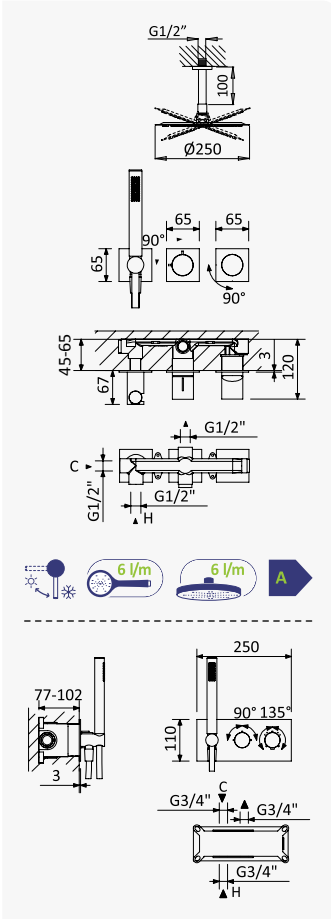

BRUMA AirEcoDrop

Sistema embutido de duche com chuveiro de tecto Ø250 mm em inox e braço 100 mm, kit de chuveiro mão Elo

Concealed shower set with inox shower head Ø250 mm with ceiling shower arm 100 mm, Elo handshower set

Sistema de ducha empotrado con alcaçofa de ducha Ø250 mm en inox, braço de tecto 100 mm, set de ducha de mão Elo

Cromado / Chrome	101 581 2CR
Satinox	101 581 2ST
Night Sky	101 581 2NS
Pure White	101 581 2PW
Morning Mist	101 581 2MM
Sunrise	101 581 2SR
Sunset	101 581 2SS

INT 240 1NO

Opção: Manípulo 2

Option: Lever 2

Opción: Mando 2

Cromado / Chrome	101 581 1CR
Satinox	101 581 1ST
Night Sky	101 581 1NS
Pure White	101 581 1PW
Morning Mist	101 581 1MM
Sunrise	101 581 1SR
Sunset	101 581 1SS

INT 240 1NO

Opção: Misturadora termostática - VenusQ

Option: Thermostatic mixer - VenusQ

Opción: Mezclador termostático - VenusQ

Cromado / Chrome	187 490 1CR
Satinox	187 490 1ST
Night Sky	187 490 1NS
Pure White	187 490 1PW
Morning Mist	187 490 1MM
Sunrise	187 490 1SR
Sunset	187 490 1SS

INT 630 1NO

Sistema embutido de duche com chuveiro de cascata Luna em inox 250 mm e kit de chuveiro mão

Concealed shower set with Luna inox cascade shower 250 mm and handshower set

Sistema de ducha empotrado con alcaçofa Luna de cascata 250 mm, en inox y set de ducha de mão

Cromado / Chrome	101 589 2CR
Satinox	101 589 2ST
Night Sky	101 589 2NS
Pure White	101 589 2PW
Morning Mist	101 589 2MM

INT 240 1NO

Opção: Manípulo 2

Option: Lever 2

Opción: Mando 2

Cromado / Chrome	101 589 1CR
Satinox	101 589 1ST
Night Sky	101 589 1NS
Pure White	101 589 1PW
Morning Mist	101 589 1MM

INT 240 1NO

Sistema embutido de duche com chuveiro de cascata Flat em inox 200 mm e kit de chuveiro mão

Concealed shower set with Flat inox cascade shower 200 mm and handshower set

Sistema de ducha empotrado con alcaçofa Flat de cascata 200 mm, en inox y set de ducha de mão

Cromado / Chrome	101 588 2CR
Satinox	101 588 2ST
Night Sky	101 588 2NS
Pure White	101 588 2PW
Morning Mist	101 588 2MM

INT 240 1NO

Opção: Manípulo 2

Option: Lever 2

Opción: Mando 2

Cromado / Chrome	101 588 1CR
Satinox	101 588 1ST
Night Sky	101 588 1NS
Pure White	101 588 1PW
Morning Mist	101 588 1MM

INT 240 1NO

LU