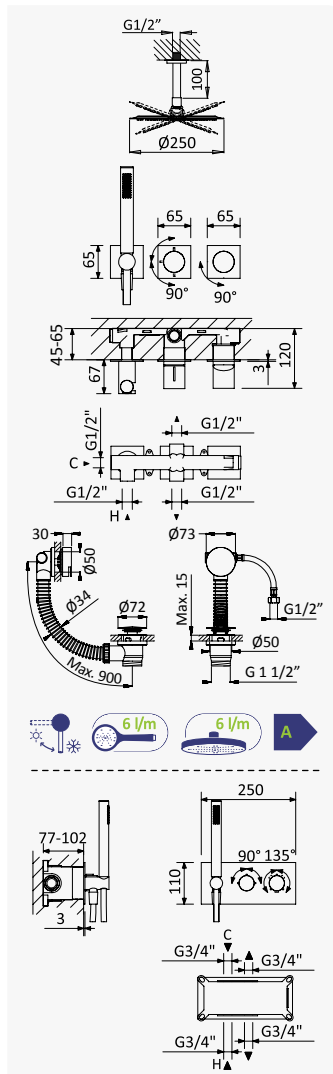

INT 630 2NO

LU

BRUMA AirEcoDrop

BRUMA AirEcoDrop

Sistema embutido de banheira com chuveiro de parede Ø250 mm, kit de chuveiro mão Elo e válvula com bica de enchimento para banheira

Concealed bath-shower set with shower head Ø250 mm, Elo handshower set and bath filler with waste and overflow