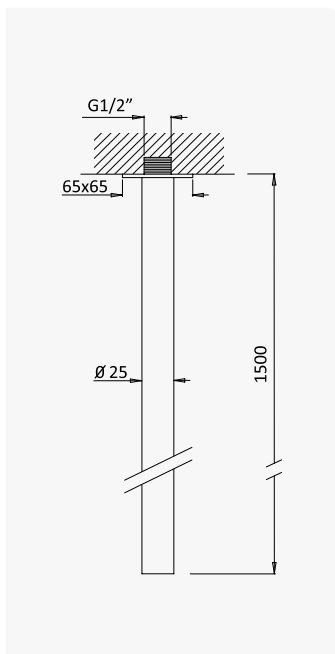

Bica de lavatório, montagem ao tecto - 1,5 mt - EloQ

Basin spout, ceiling-mounted - 1,5 mt - EloQ

Caño de lavabo de techo - 1,5 mt - EloQ

Cromado / Chrome	125 690 1CR
Satinox	125 690 1ST
Night Sky	125 690 1NS
Pure White	125 690 1PW
Morning Mist	125 690 1MM
Sunrise	125 690 1SR
Sunset	125 690 1SS