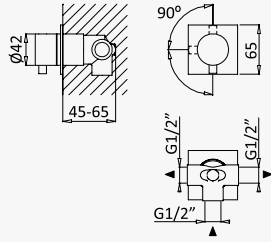

BRUMA AirEcoDrop