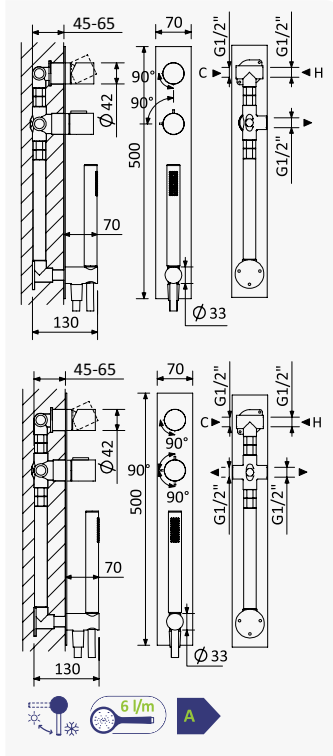

Monocomando embutido vertical de 2 saídas, com chuveiro de mão Elo

Concealed single lever 2 outlets mixer, with Elo handshower set
Monomando empotrable de 2 salidas, con set de ducha de mano Elo

Cromado / Chrome	101 691 1CR
Satinox	101 691 1ST
Night Sky	101 691 1NS
Pure White	101 691 1PW
Morning Mist	101 691 1MM
Sunrise	101 691 1SR
Sunset	101 691 1SS

INT 260 1NO

Monocomando embutido vertical de 3 saídas, com chuveiro de mão Elo

Concealed single lever 3 outlets mixer, with Elo handshower set
Monomando empotrable de 3 salidas, con set de ducha de mano Elo

Cromado / Chrome	101 692 1CR
Satinox	101 692 1ST
Night Sky	101 692 1NS
Pure White	101 692 1PW
Morning Mist	101 692 1MM
Sunrise	101 692 1SR
Sunset	101 692 1SS

INT 260 2NO