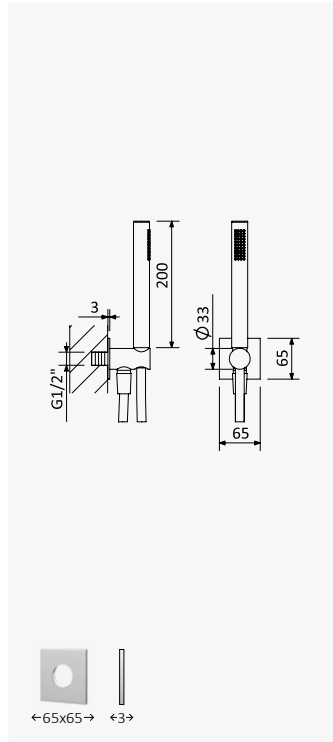

INT 640 2NO

LU

Conjunto de duche com curva de saída, bicha Lux 175cm e chuveiro de mão Elo em ABS - FlowQ

Shower set with outlet elbow, Lux hose 175cm and ABS Elo handshower - FlowQ

Conjunto de ducha con codo de salida, flexo Lux 175cm y ducha de mano Elo en ABS - FlowQ