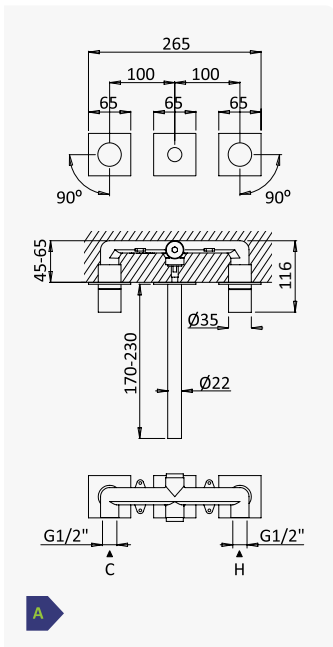

INT 140 1NO

Misturadora de lavatório à parede, 3 furos. Bica com 230mm

3 hole, wall basin mixer. Spout with 230mm

Mezclador bimando empotrable de 3 orifícios, para lavabo. Caño con 230mm

Cromado / Chrome	101 910 2CR
Satinox	101 910 2ST
Night Sky	101 910 2NS
Pure White	101 910 2PW
Morning Mist	101 910 2MM
Sunrise	101 910 2SR
Sunset	101 910 2SS