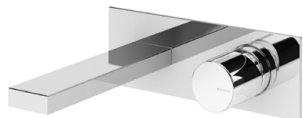

Monocomando de lavatório à parede, de espelho único. Bica flat com 230mm

Wall basin mixer with single escutcheon. Flat spout with 230mm

Monomando de lavabo mural de rosetón único. Caño flat con 230mm

Cromado / Chrome	101 960 2CR
Satinox	101 960 2ST
Night Sky	101 960 2NS
Pure White	101 960 2PW
Morning Mist	101 960 2MM
Sunrise	101 960 2SR
Sunset	101 960 2SS

INT 100 1NO

Opção: Bica com 170mm

Option: Spout with 170mm

Opción: Caño con 170mm

Cromado / Chrome	101 972 2CR
Satinox	101 972 2ST
Night Sky	101 972 2NS
Pure White	101 972 2PW
Morning Mist	101 972 2MM
Sunrise	101 972 2SR
Sunset	101 972 2SS

INT 100 1NO