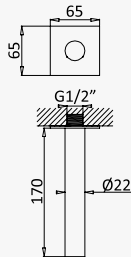

Cromado / Chrome	145 640 6CR
Satinox	145 640 6ST
Night Sky	145 640 6NS
Pure White	145 640 6PW
Morning Mist	145 640 6MM
Sunrise	145 640 6SR
Sunset	145 640 6SS

Bica de banheira, montagem à parede - FlatQ

Bath wall spout - FlatQ

Caño de bañera mural - FlatQ