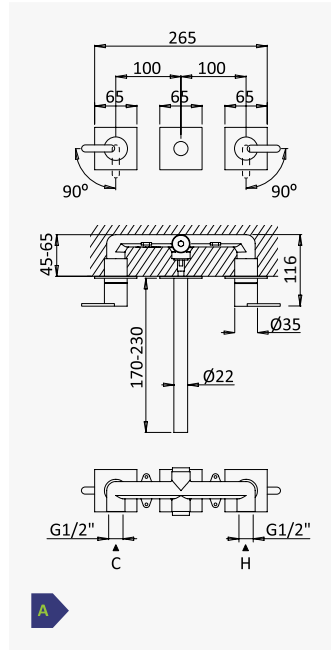

Misturadora de lavatório à parede, 3 furos. Bica com 230mm

3 hole, wall basin mixer. Spout with 230mm

Mezclador bimando empotrable de 3 orificios, para lavabo. Caño con 230mm

Cromado / Chrome	101 910 1CR
Satinox	101 910 1ST
Night Sky	101 910 1NS
Pure White	101 910 1PW
Morning Mist	101 910 1MM
Sunrise	101 910 1SR
Sunset	101 910 1SS

Opção: Bica com 170mm

Option: Spout with 170mm

Opción: Caño con 170mm

Cromado / Chrome	101 920 1CR
Satinox	101 920 1ST
Night Sky	101 920 1NS
Pure White	101 920 1PW
Morning Mist	101 920 1MM
Sunrise	101 920 1SR
Sunset	101 920 1SS