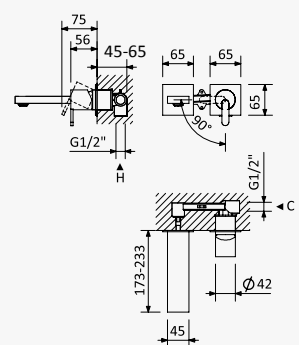

Monocomando de lavatório à parede, com 2 furos. Bica flat com 230mm

2 hole wall basin mixer. Flat spout with 230mm

Monomando de lavabo mural de 2 orifícios. Caño flat con 230mm

Cromado / Chrome	101 982 1CR
Satinox	101 982 1ST
Night Sky	101 982 1NS
Pure White	101 982 1PW
Morning Mist	101 982 1MM
Sunrise	101 982 1SR
Sunset	101 982 1SS

INT 100 1NO

Opção: Bica com 170mm

Option: Spout with 170mm

Opción: Caño con 170mm

Cromado / Chrome	101 990 1CR
Satinox	101 990 1ST
Night Sky	101 990 1NS
Pure White	101 990 1PW
Morning Mist	101 990 1MM
Sunrise	101 990 1SR
Sunset	101 990 1SS

INT 100 1NO