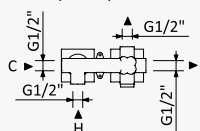

Monocomando embutido horizontal, com 2 saídas

Concealed horizontal single lever mixer, with 2 outlets

Monomando empotrable horizontal, con 2 salidas