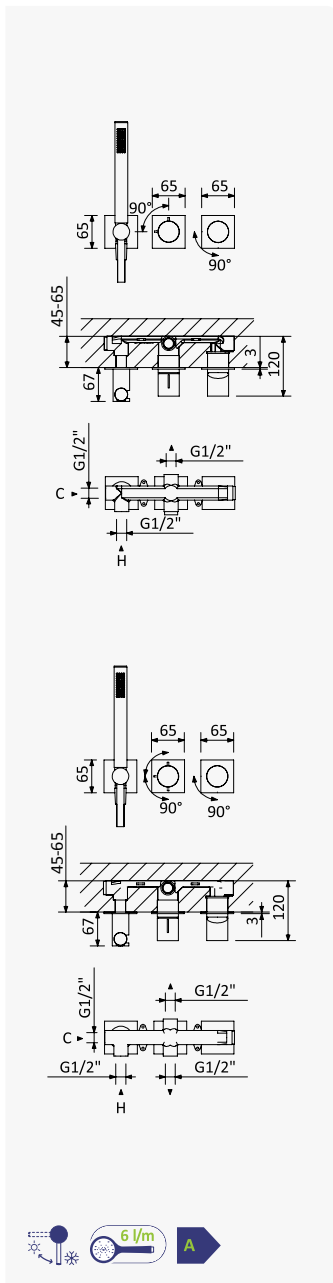

Monocomando embutido de 2 saídas, com chuveiro de mão

Concealed single lever 2 outlets mixer, with handshower set
Monomando empotrable de 2 salidas, con set de ducha de mano

Cromado / Chrome	101 280 2CR
Satinox	101 280 2ST
Night Sky	101 280 2NS
Pure White	101 280 2PW
Morning Mist	101 280 2MM
Sunrise	101 280 2SR
Sunset	101 280 2SS

INT 240 1NO

Opção: Manípulo 2

Option: Lever 2
Opción: Mando 2

Cromado / Chrome	101 280 1CR
Satinox	101 280 1ST
Night Sky	101 280 1NS
Pure White	101 280 1PW
Morning Mist	101 280 1MM
Sunrise	101 280 1SR
Sunset	101 280 1SS

INT 240 1NO

Monocomando embutido de 3 saídas, com chuveiro de mão

Concealed single lever 3 outlets mixer, with handshower set
Monomando empotrable de 3 salidas, con set de ducha de mano

Cromado / Chrome	101 200 2CR
Satinox	101 200 2ST
Night Sky	101 200 2NS
Pure White	101 200 2PW
Morning Mist	101 200 2MM
Sunrise	101 200 2SR
Sunset	101 200 2SS

INT 240 2NO

Opção: Manípulo 2

Option: Lever 2
Opción: Mando 2

Cromado / Chrome	101 200 1CR
Satinox	101 200 1ST
Night Sky	101 200 1NS
Pure White	101 200 1PW
Morning Mist	101 200 1MM
Sunrise	101 200 1SR
Sunset	101 200 1SS

INT 240 2NO