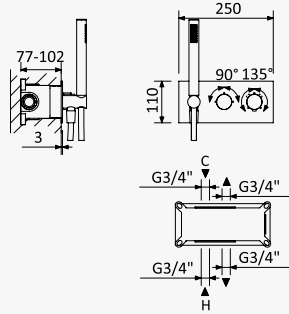

Sistema termostático embutido de duche com chuveiro de tecto (Chuva/Cascata) e chuveiro mão - VenusQ

Thermostatic concealed shower set with overhead shower (Rain/Cascade) and handshower set - VenusQ

Sistema de ducha termostático empotrado con ducha instalación en el techo (Lluvia/Cascada) y set de ducha de mano - VenusQ

- Cromado / Chrome 187 488 2CR
- Night Sky 187 488 2NS
- Pure White 187 488 2PW
- Morning Mist 187 488 2MM

INT 630 2NO

Opção: Chuveiro em INOX, de embutir no tecto 500x500 mm (Chuva)

Option: Steel shower head for ceiling installation, 500x500 mm (Rain)

Opción: Rociador de ducha, en INOX, a techo 500x500 mm (Lluvia)

- Cromado / Chrome 187 487 2CR
- Night Sky 187 487 2NS
- Pure White 187 487 2PW
- Morning Mist 187 487 2MM

INT 630 1NO

Opção: Chuveiro em INOX, de embutir no tecto 380x380 mm (Chuva)

Option: Steel shower head for ceiling installation, 380x380 mm (Rain)

Opción: Rociador de ducha, en INOX, a techo 380x380 mm (Lluvia)

- Cromado / Chrome 187 486 2CR
- Night Sky 187 486 2NS
- Pure White 187 486 2PW
- Morning Mist 187 486 2MM

INT 630 1NO

Opção: Chuveiro em INOX, de embutir no tecto Ø380 mm (Chuva)

Option: Steel shower head for ceiling installation, Ø380 mm (Rain)

Opción: Rociador de ducha, en INOX, a techo Ø380 mm (Lluvia)

- Cromado / Chrome 187 489 2CR
- Night Sky 187 489 2NS
- Pure White 187 489 2PW
- Morning Mist 187 489 2MM

INT 630 1NO

LU