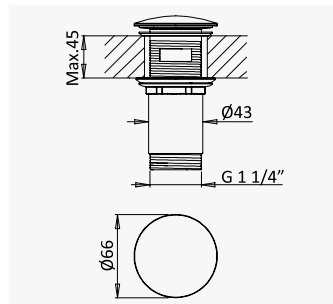

Válvula Clic-clac em latão 1 1/4" - Elo

Brass Push-open waste set 1 1/4" - Elo

Válvula de desagüe clic-clac, en latón 1 1/4" - Elo

Cromado / Chrome	161 000 1CR
Satinox	161 000 1ST
Night Sky	161 000 1NS
Pure White	161 000 1PW
Morning Mist	161 000 1MM
Sunrise	161 000 1SR
Sunset	161 000 1SS