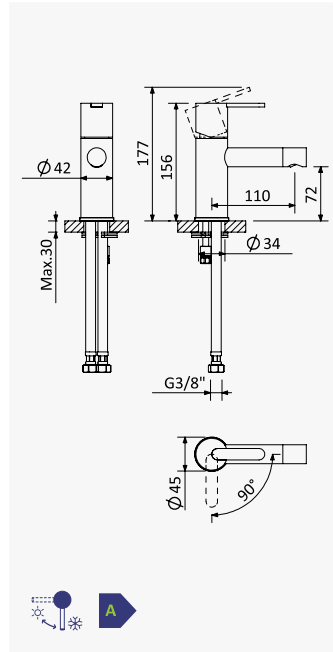

Monocomando de bidé

Bidet mixer

Monomando de bidé

Cromado / Chrome	101 320 1CR
Satinox	101 320 1ST
Night Sky	101 320 1NS
Pure White	101 320 1PW
Morning Mist	101 320 1MM
Sunrise	101 320 1SR
Sunset	101 320 1SS

Opção: Com válvula clic-clac 1 1/4" - Elo

Option: With push-open pop-up waste set 1 1/4" - Elo

Opción: Con desagüe clic-clac 1 1/4" - Elo

Cromado / Chrome	101 321 1CR
Satinox	101 321 1ST
Night Sky	101 321 1NS
Pure White	101 321 1PW
Morning Mist	101 321 1MM
Sunrise	101 321 1SR
Sunset	101 321 1SS