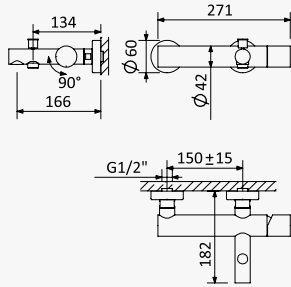

Monocomando de banheira

Single-lever bath/shower mixer

Monomando para baño y ducha

Cromado / Chrome	101 030 2CR
Satinox	101 030 2ST
Night Sky	101 030 2NS
Pure White	101 030 2PW
Morning Mist	101 030 2MM
Sunrise	101 030 2SR
Sunset	101 030 2SS

Opção: Manípulo 2

Option: Lever 2

Opción: Mando 2

Cromado / Chrome	101 030 1CR
Satinox	101 030 1ST
Night Sky	101 030 1NS
Pure White	101 030 1PW
Morning Mist	101 030 1MM
Sunrise	101 030 1SR
Sunset	101 030 1SS

Monocomando de banheira, montagem em bancada

Rim mounted 2 hole Bath/shower mixer

Monomando para baño y ducha de encimera