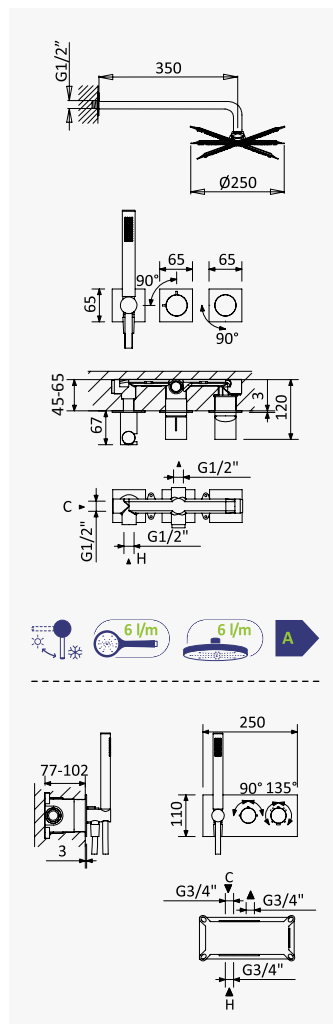

INT 610 1NO

LU

BRUMA AirEcoDrop

BRUMA AirEcoDrop

LU

Sistema embutido de duche horizontal, com chuveiro de tecto Ø250 mm em Inox e kit de chuveiro mão separado Elo

Concealed horizontal shower set with Inox shower head Ø250 mm, ceiling shower arm 100 mm and separate handshower set Elo