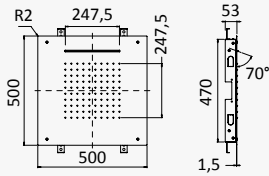

Sistema termostático embutido de duche com chuveiro de tecto (Chuva/Cascata) e chuveiro mão - VenusQ

Thermostatic concealed shower set with overhead shower (Rain/Cascade) and handshower set - VenusQ

Sistema de ducha termostático empotrado con ducha instalación en el techo (Lluvia/Cascada) y set de ducha de mano - VenusQ

- Cromado / Chrome 187 488 2CR
- Night Sky 187 488 2NS
- Pure White 187 488 2PW
- Morning Mist 187 488 2MM

INT 630 2NO

Opção: Chuveiro em INOX, de embutir no tecto 500x500 mm (Chuva)

Option: Steel shower head for ceiling installation, 500x500 mm (Rain)

Opción: Rociador de ducha, en INOX, a techo 500x500 mm (Lluvia)

- Cromado / Chrome 187 487 2CR
- Night Sky 187 487 2NS
- Pure White 187 487 2PW
- Morning Mist 187 487 2MM

INT 630 1NO

Opção: Chuveiro em INOX, de embutir no tecto 380x380 mm (Chuva)

Option: Steel shower head for ceiling installation, 380x380 mm (Rain)

Opción: Rociador de ducha, en INOX, a techo 380x380 mm (Lluvia)

- Cromado / Chrome 187 486 2CR
- Night Sky 187 486 2NS
- Pure White 187 486 2PW
- Morning Mist 187 486 2MM

INT 630 1NO

Opção: Chuveiro em INOX, de embutir no tecto Ø380 mm (Chuva)

Option: Steel shower head for ceiling installation, Ø380 mm (Rain)

Opción: Rociador de ducha, en INOX, a techo Ø380 mm (Lluvia)

- Cromado / Chrome 187 489 2CR
- Night Sky 187 489 2NS
- Pure White 187 489 2PW
- Morning Mist 187 489 2MM

INT 630 1NO

LU