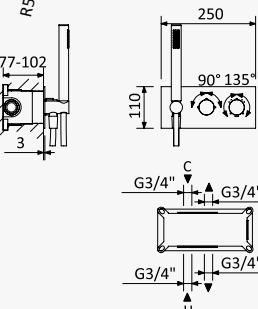

Sistema termostático embutido de duche com chuveiro Line Cascade (Chuva/Cascata) e chuveiro mão - VenusQ

Thermostatic concealed shower set with Line Cascade shower (Rain/Cascade) and handshower set - VenusQ

Sistema de ducha termostático empotrado con ducha Line Cascade (Lluvia/Cascada) y set de ducha de mano - VenusQ

Cromado / Chrome	187 485 2CR
Night Sky	187 485 2NS
Pure White	187 485 2PW
Morning Mist	187 485 2MM

INT 630 2NO

Opção: Chuveiro fixo Line (Chuva)

Option: Shower head Line (Rain)

Opción: Alcachofa de ducha Line (Lluvia)

Cromado / Chrome	187 484 2CR
Satinox	187 484 2ST
Night Sky	187 484 2NS
Pure White	187 484 2PW
Morning Mist	187 484 2MM

INT 630 1NO

LU