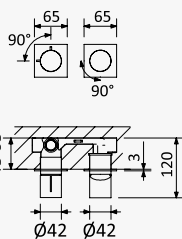

Monocomando embutido horizontal, com 2 saídas

Concealed horizontal single lever mixer, with 2 outlets

Monomando empotrable horizontal, con 2 salidas