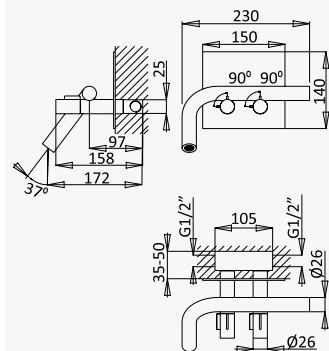

Monocomando de lavatório à parede

Wall basin mixer

Monomando de lavabo mural

Cromado / Chrome	101 230 3CR
Satinox	101 230 3ST
Night Sky	101 230 3NS
Pure White	101 230 3PW
Morning Mist	101 230 3MM
Sunrise	101 230 3SR
Sunset	101 230 3SS

INT 130 1NO

LU