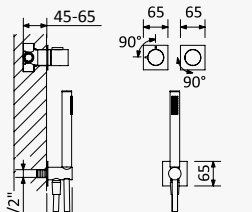

BRUMA AirEcoDrop

Sistema embutido de duche com chuveiro de tecto Ø250 mm em inox e braço 100 mm, kit de chuveiro mão Elo

Concealed shower set with inox shower head Ø250 mm with ceiling shower arm 100 mm, Elo handshower set

Sistema de ducha empotrado con alcaçofa de ducha Ø250 mm en inox, braço de techo 100 mm y set de ducha de mano Elo

Cromado / Chrome	101 561 2CR
Satinox	101 561 2ST
Night Sky	101 561 2NS
Pure White	101 561 2PW
Morning Mist	101 561 2MM
Sunrise	101 561 2SR
Sunset	101 561 2SS

INT 210 1NO

Opção: Manípulo 2

Option: Lever 2

Opción: Mando 2

Cromado / Chrome	101 561 1CR
Satinox	101 561 1ST
Night Sky	101 561 1NS
Pure White	101 561 1PW
Morning Mist	101 561 1MM
Sunrise	101 561 1SR
Sunset	101 561 1SS

INT 210 1NO

Sistema embutido de duche horizontal, com chuveiro de parede Ø250 mm em Inox e kit de chuveiro mão separado Elo

Concealed horizontal shower set with Inox shower head Ø250 mm and separate handshower set Elo

Sistema de ducha empotrado horizontal, con alcaçofa de ducha Ø250 mm en Inox y set de ducha de mano separado Elo

Cromado / Chrome	101 753 2CR
Satinox	101 753 2ST
Night Sky	101 753 2NS
Pure White	101 753 2PW
Morning Mist	101 753 2MM
Sunrise	101 753 2SR
Sunset	101 753 2SS

INT 220 1NO

Opção: Manípulo 2

Option: Lever 2

Opción: Mando 2

Cromado / Chrome	101 753 1CR
Satinox	101 753 1ST
Night Sky	101 753 1NS
Pure White	101 753 1PW
Morning Mist	101 753 1MM
Sunrise	101 753 1SR
Sunset	101 753 1SS

INT 220 1NO

Opção: Misturadora termostática - VenusQ

Option: Thermostatic mixer - VenusQ

Opción: Mezclador termostático - VenusQ

Cromado / Chrome	187 783 1CR
Satinox	187 783 1ST
Night Sky	187 783 1NS
Pure White	187 783 1PW
Morning Mist	187 783 1MM
Sunrise	187 783 1SR
Sunset	187 783 1SS

INT 610 1NO

LU