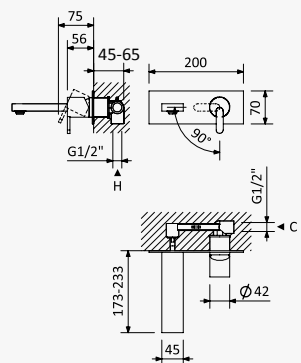

Monocomando de lavatório à parede, de espelho único. Bica flat com 230mm

Wall basin mixer with single escutcheon. Flat spout with 230mm

Monomando de lavabo mural de rosetón único. Caño flat con 230mm

Cromado / Chrome	101 962 1CR
Satinox	101 962 1ST
Night Sky	101 962 1NS
Pure White	101 962 1PW
Morning Mist	101 962 1MM
Sunrise	101 962 1SR
Sunset	101 962 1SS

INT 100 1NO

Opção: Bica com 170mm

Option: Spout with 170mm

Opción: Caño con 170mm

Cromado / Chrome	101 970 1CR
Satinox	101 970 1ST
Night Sky	101 970 1NS
Pure White	101 970 1PW
Morning Mist	101 970 1MM
Sunrise	101 970 1SR
Sunset	101 970 1SS

INT 100 1NO