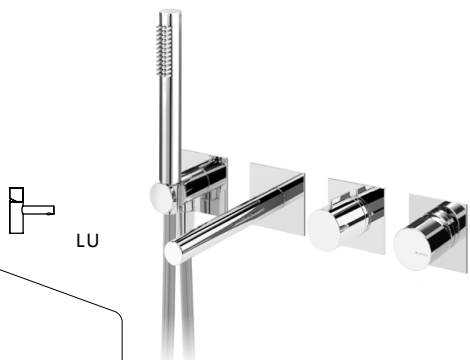

Misturadora termostática embutida de 2 saídas, com chuveiro de mão - VenusQ

Thermostatic concealed 2 outlets mixer, with handshower set - VenusQ
Mezclador termostático empotrable de 2 salidas, con set de ducha de mano - VenusQ

Cromado / Chrome	187 200 1CR
Satinox	187 200 1ST
Night Sky	187 200 1NS
Pure White	187 200 1PW
Morning Mist	187 200 1MM
Sunrise	187 200 1SR
Sunset	187 200 1SS

Misturadora termostática embutida de 3 saídas, com chuveiro de mão - VenusQ

Thermostatic concealed 3 outlets mixer, with handshower set - VenusQ
Mezclador termostático empotrable de 3 salidas, con set de ducha de mano - VenusQ

Cromado / Chrome	187 280 1CR
Satinox	187 280 1ST
Night Sky	187 280 1NS
Pure White	187 280 1PW
Morning Mist	187 280 1MM
Sunrise	187 280 1SR
Sunset	187 280 1SS

Monocomando embutido com bica de banheira e chuveiro de mão Elo

Concealed single lever mixer, with bath spout and handshower set Elo
Monomando empotrable con caño de bañera y set de ducha de mano Elo

Cromado / Chrome	101 100 2CR
Satinox	101 100 2ST
Night Sky	101 100 2NS
Pure White	101 100 2PW
Morning Mist	101 100 2MM
Sunrise	101 100 2SR
Sunset	101 100 2SS

Opção: Manipulo 2

Option: Lever 2

Opción: Mando 2

Cromado / Chrome	101 100 1CR
Satinox	101 100 1ST
Night Sky	101 100 1NS
Pure White	101 100 1PW
Morning Mist	101 100 1MM
Sunrise	101 100 1SR
Sunset	101 100 1SS

Monocomando embutido de 3 saídas, com bica de banheira e chuveiro de mão Elo

Concealed single lever 3 outlets mixer, with bath spout and handshower set Elo

Monomando empotrable de 3 salidas con caño de bañera y set de ducha de mano Elo

Cromado / Chrome	101 090 2CR
Satinox	101 090 2ST
Night Sky	101 090 2NS
Pure White	101 090 2PW
Morning Mist	101 090 2MM
Sunrise	101 090 2SR
Sunset	101 090 2SS

Opção: Manipulo 2

Option: Lever 2

Opción: Mando 2