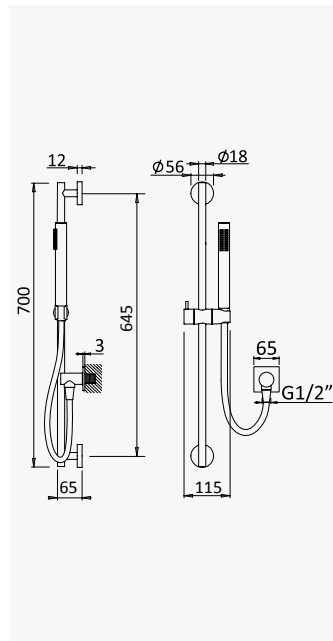

Opção: Chuveiro de mão Body&Soul

Option: Body&Soul handshower

Opción: Ducha de mano Body&Soul

Cromado / Pure White	145 581 4CR
----------------------	-------------

Conjunto de duche com curva de saída, rampa EloX, bicha Lux 175cm e chuveiro de mão Elo em ABS - FlowQ