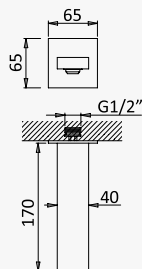

Cromado / Chrome	145 641 6CR
Satinox	145 641 6ST
Night Sky	145 641 6NS
Pure White	145 641 6PW
Morning Mist	145 641 6MM
Sunrise	145 641 6SR
Sunset	145 641 6SS

LU