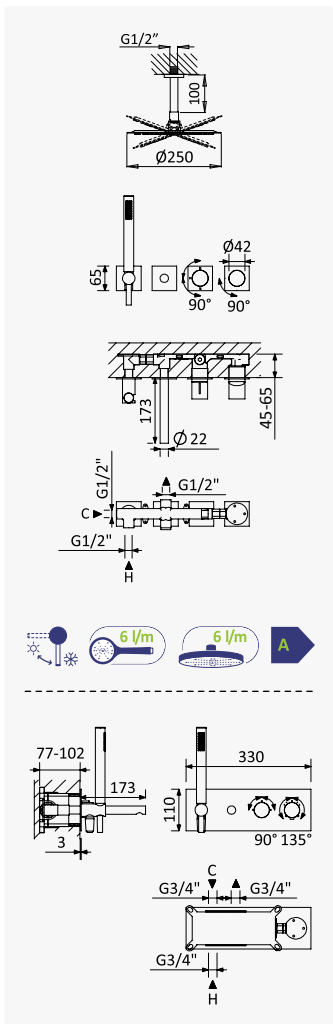

INT 640 2NO

BRUMA AirEcoDrop

Sistema embutido de banheira, com chuveiro de tecto Ø250 mm, braço 100 mm, chuveiro mão Elo e bica de banheira

Concealed bath-shower set, with shower head Ø250 mm, ceiling shower arm 100 mm, Elo handshower and bath spout