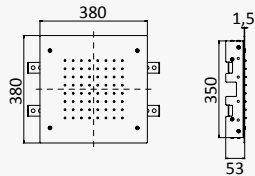

Sistema termostático embutido de duche com chuveiro de tecto (Chuva/Cascata) e chuveiro mão - VenusQ

Thermostatic concealed shower set with overhead shower (Rain/Cascade) and handshower set - VenusQ

Sistema de ducha termostático empotrado con ducha instalación en el techo (Lluvia/Cascada) y set de ducha de mano - VenusQ

- Cromado / Chrome 187 488 2CR
- Night Sky 187 488 2NS
- Pure White 187 488 2PW
- Morning Mist 187 488 2MM

INT 630 2NO

Opção: Chuveiro em INOX, de embutir no tecto 500x500 mm (Chuva)

Option: Steel shower head for ceiling installation, 500x500 mm (Rain)

Opción: Rociador de ducha, en INOX, a techo 500x500 mm (Lluvia)

- Cromado / Chrome 187 487 2CR
- Night Sky 187 487 2NS
- Pure White 187 487 2PW
- Morning Mist 187 487 2MM

INT 630 1NO

Opção: Chuveiro em INOX, de embutir no tecto 380x380 mm (Chuva)

Option: Steel shower head for ceiling installation, 380x380 mm (Rain)

Opción: Rociador de ducha, en INOX, a techo 380x380 mm (Lluvia)

- Cromado / Chrome 187 486 2CR
- Night Sky 187 486 2NS
- Pure White 187 486 2PW
- Morning Mist 187 486 2MM

INT 630 1NO

Opção: Chuveiro em INOX, de embutir no tecto Ø380 mm (Chuva)

Option: Steel shower head for ceiling installation, Ø380 mm (Rain)

Opción: Rociador de ducha, en INOX, a techo Ø380 mm (Lluvia)

- Cromado / Chrome 187 489 2CR
- Night Sky 187 489 2NS
- Pure White 187 489 2PW
- Morning Mist 187 489 2MM

INT 630 1NO

LU