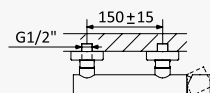

Sistema de banheira, montagem à bancada, com chuveiro mão Elo e válvula com bica de enchimento para banheira

Deck-mounted bath-shower set with Elo handshower and bath filler with waste and overflow

Sistema para baño y ducha de repisa con ducha de mano Elo y sistema de llenado y vaciado para bañeras

Cromado / Chrome	101 520 2CR
Satinox	101 520 2ST
Night Sky	101 520 2NS
Pure White	101 520 2PW
Morning Mist	101 520 2MM
Sunrise	101 520 2SR
Sunset	101 520 2SS

Opção: Manipulo 2

Option: Lever 2

Opción: Mando 2

Cromado / Chrome	101 520 1CR
Satinox	101 520 1ST
Night Sky	101 520 1NS
Pure White	101 520 1PW
Morning Mist	101 520 1MM
Sunrise	101 520 1SR
Sunset	101 520 1SS

Sistema de escoamento com ligação para descarga - Quadra

Integrated outlet for splash water - Quadra

Sumidero y conexión al desagüe - Quadra

Cromado / Chrome	161 003 1CR
Satinox	161 003 1ST
Night Sky	161 003 1NS
Pure White	161 003 1PW
Morning Mist	161 003 1MM
Sunrise	161 003 1SR
Sunset	161 003 1SS

Monocomando de duche

Single-lever shower mixer

Monomando de ducha

Cromado / Chrome	101 040 2CR
Satinox	101 040 2ST
Night Sky	101 040 2NS
Pure White	101 040 2PW
Morning Mist	101 040 2MM
Sunrise	101 040 2SR
Sunset	101 040 2SS

Opção: Manipulo 2

Option: Lever 2

Opción: Mando 2

Cromado / Chrome	101 040 1CR
Satinox	101 040 1ST
Night Sky	101 040 1NS
Pure White	101 040 1PW
Morning Mist	101 040 1MM
Sunrise	101 040 1SR
Sunset	101 040 1SS

LU