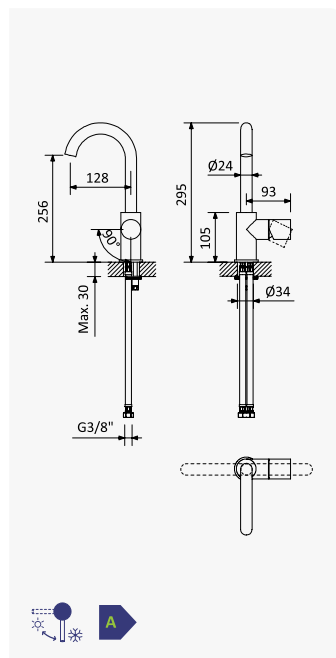

Monocomando de lavatório, bica giratória

Basin mixer, swivel spout

Monomando de lavabo, caño giratorio

Cromado / Chrome	101 710 2CR
Satinox	101 710 2ST
Night Sky	101 710 2NS
Pure White	101 710 2PW
Morning Mist	101 710 2MM
Sunrise	101 710 2SR
Sunset	101 710 2SS

Opção: Manipulo 2

Option: Lever 2

Opción: Mando 2

Cromado / Chrome	101 710 1CR
Satinox	101 710 1ST
Night Sky	101 710 1NS
Pure White	101 710 1PW
Morning Mist	101 710 1MM
Sunrise	101 710 1SR
Sunset	101 710 1SS