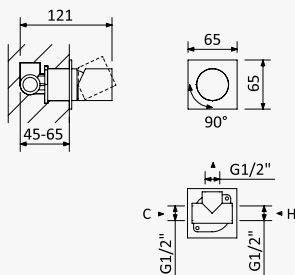

BRUMA AirEcoDrop

Inversor com 2 saídas

Diverter with 2 outlets

Inversor con 2 salidas

Cromado / Chrome	101 170 2CR
Satinox	101 170 2ST
Night Sky	101 170 2NS
Pure White	101 170 2PW
Morning Mist	101 170 2MM
Sunrise	101 170 2SR
Sunset	101 170 2SS

INT 400 1NO

Inversor com 3 saídas

Diverter with 3 outlets

Inversor con 3 salidas

Cromado / Chrome	101 180 2CR
Satinox	101 180 2ST
Night Sky	101 180 2NS
Pure White	101 180 2PW
Morning Mist	101 180 2MM
Sunrise	101 180 2SR
Sunset	101 180 2SS

INT 400 2NO

Inversor com 4 saídas

Diverter with 4 outlets

Inversor con 4 salidas

Cromado / Chrome	101 190 2CR
Satinox	101 190 2ST
Night Sky	101 190 2NS
Pure White	101 190 2PW
Morning Mist	101 190 2MM
Sunrise	101 190 2SR
Sunset	101 190 2SS

INT 400 3NO

Sistema embutido de duche com chuveiro de parede em ABS Ø230 mm

Concealed shower set with ABS shower head Ø230 mm

Sistema de ducha empotrado con alcachofa de ducha en ABS Ø230 mm

Cromado / Chrome	101 762 2CR
Night Sky	101 762 2NS
Pure White	101 762 2PW

INT 140 1NO

Opção: Manípulo 2

Option: Lever 2

Opción: Mando 2

Cromado / Chrome	101 762 1CR
Night Sky	101 762 1NS
Pure White	101 762 1PW

INT 140 1NO

LU