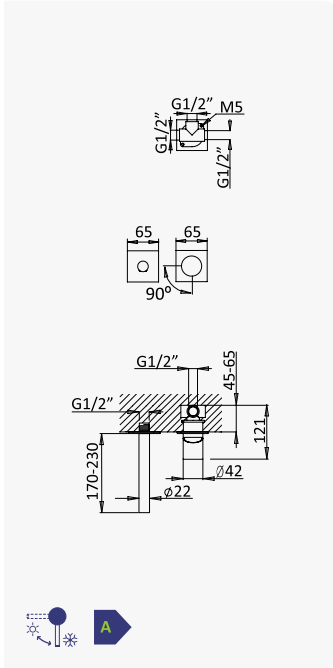

Monocomando de lavatório à parede, com 2 furos. Bica com 230mm

2 hole wall basin mixer. Spout with 230mm

Monomando de lavabo mural de 2 orifícios. Caño con 230mm

Cromado / Chrome	101 840 2CR
Satinox	101 840 2ST
Night Sky	101 840 2NS
Pure White	101 840 2PW
Morning Mist	101 840 2MM
Sunrise	101 840 2SR
Sunset	101 840 2SS

INT 140 1NO

Opção: Bica com 170mm

Option: Spout with 170mm

Opción: Caño con 170mm

Cromado / Chrome	101 850 2CR
Satinox	101 850 2ST
Night Sky	101 850 2NS
Pure White	101 850 2PW
Morning Mist	101 850 2MM
Sunrise	101 850 2SR
Sunset	101 850 2SS

INT 140 1NO