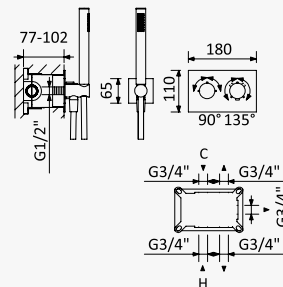

INT 630 1NO

LU

BRUMA AirEcoDrop

BRUMA AirEcoDrop

Sistema embutido de duche, com chuveiro de parede Ø250 mm em inox, 3 jets e kit de chuveiro mão separado Elo

Concealed shower set, with inox shower head Ø250 mm, 3 jets and separate handshower set Elo