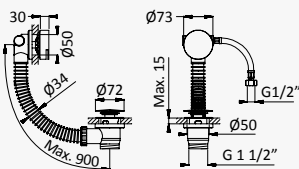

Sistema de banheira, montagem à bancada, com chuveiro mão Elo e válvula com bica de enchimento para banheira

Deck-mounted bath-shower set with Elo handshower and bath filler with waste and overflow

Sistema para baño y ducha de repisa con ducha de mano Elo y sistema de llenado y vaciado para bañeras

Cromado / Chrome	101 520 2CR
Satinox	101 520 2ST
Night Sky	101 520 2NS
Pure White	101 520 2PW
Morning Mist	101 520 2MM
Sunrise	101 520 2SR
Sunset	101 520 2SS

Opção: Manipulo 2

Option: Lever 2

Opción: Mando 2

Cromado / Chrome	101 520 1CR
Satinox	101 520 1ST
Night Sky	101 520 1NS
Pure White	101 520 1PW
Morning Mist	101 520 1MM
Sunrise	101 520 1SR
Sunset	101 520 1SS

Sistema de escoamento com ligação para descarga - Quadra

Integrated outlet for splash water - Quadra

Sumidero y conexión al desagüe - Quadra

Cromado / Chrome	161 003 1CR
Satinox	161 003 1ST
Night Sky	161 003 1NS
Pure White	161 003 1PW
Morning Mist	161 003 1MM
Sunrise	161 003 1SR
Sunset	161 003 1SS

Monocomando de duche

Single-lever shower mixer

Monomando de ducha