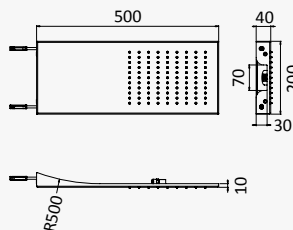

Sistema embutido de duche com chuveiro Line (Chuva) e chuveiro de mão separado Elo

Concealed shower set with Line shower (Rain) and separate handshower set Elo

Sistema de ducha empotrado con ducha Line (Lluvia) y set de ducha de mano separado Elo

Cromado / Chrome	101 415 2CR
Satinox	101 415 2ST
Night Sky	101 415 2NS
Pure White	101 415 2PW
Morning Mist	101 415 2MM

INT 220 1NO

Opção: Manípulo 2

Option: Lever 2

Opción: Mando 2

Cromado / Chrome	101 415 1CR
Satinox	101 415 1ST
Night Sky	101 415 1NS
Pure White	101 415 1PW
Morning Mist	101 415 1MM

INT 220 1NO