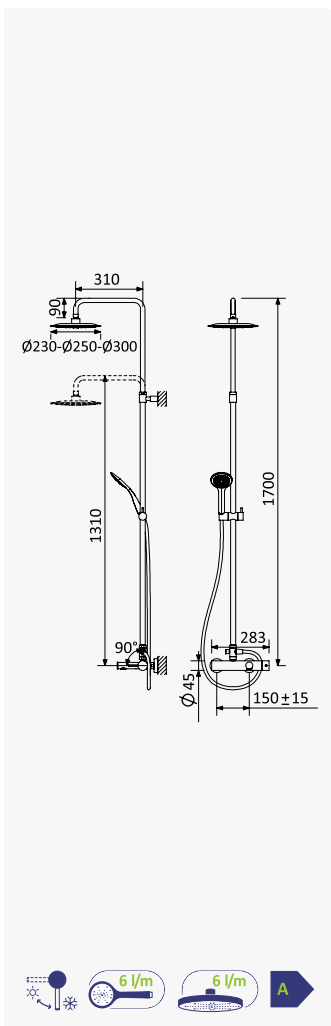

BRUMA AirEcoDrop

Sistema de banheira com braço ajustável, chuveiro de Ø230mm em ABS e rampa de duche

Bath-shower system for wall mounting with adjustable ABS head shower Ø230mm and shower rail

Sistema de baño-ducha con brazo para ducha de Ø230mm en ABS, ajustable en altura y barra de ducha

Cromado / Chrome	107 260 6CR
Night Sky	107 260 6NS
Pure White	107 260 6PW

Opção: Chuveiro fixo UltraThin com Ø250 mm em inox

Option: UltraThin Inox shower head Ø250 mm

Opción: Alcachofa de ducha UltraThin Ø250 mm en inox

Cromado / Chrome	107 260 7CR
Satinox	107 260 7ST
Night Sky	107 260 7NS
Pure White	107 260 7PW
Morning Mist	107 260 7MM
Sunrise	107 260 7SR
Sunset	107 260 7SS

Opção: Chuveiro fixo UltraThin com Ø300 mm em inox

Option: UltraThin Inox shower head Ø300 mm

Opción: Alcachofa de ducha UltraThin Ø300 mm en inox

Cromado / Chrome	107 260 9CR
Satinox	107 260 9ST
Night Sky	107 260 9NS
Pure White	107 260 9PW
Morning Mist	107 260 9MM
Sunrise	107 260 9SR
Sunset	107 260 9SS