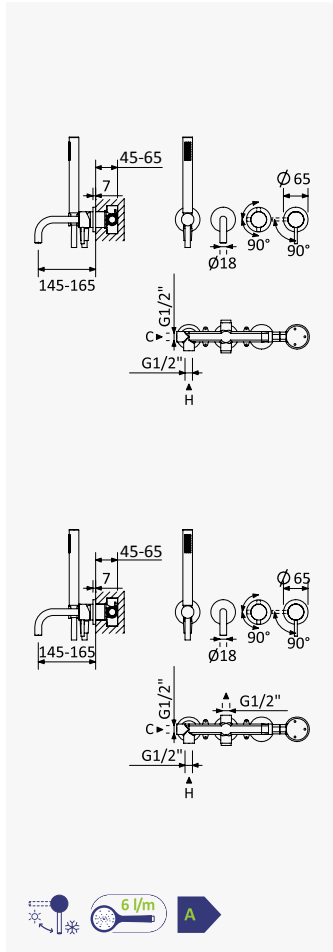

Monocomando embutido com bica de banheira e chuveiro de mão Emotion

Concealed single lever mixer, with bath spout and handshower set Emotion

Monomando empotrable con caño de bañera y set de ducha de mano Emotion

Cromado / Chrome	107 100 1CR
Satinox	107 100 1ST
Night Sky	107 100 1NS
Pure White	107 100 1PW
	Morning Mist
	Sunrise
	Sunset

INT 300 1NO

Monocomando embutido de 3 saídas, com bica de banheira e chuveiro de mão Emotion

Concealed single lever 3 outlets mixer, with bath spout and handshower set Emotion

Monomando empotrable de 3 salidas con caño de bañera y set de ducha de mano Emotion

Cromado / Chrome	107 090 1CR
Satinox	107 090 1ST
Night Sky	107 090 1NS
Pure White	107 090 1PW
	Morning Mist
	Sunrise
	Sunset

INT 300 2NO

Monocomando embutido com bica de banheira cascata Luna e chuveiro de mão Emotion

Concealed single lever mixer, with Luna cascade bath spout and handshower set Emotion

Monomando empotrable con caño de bañera cascada Luna y set de ducha de mano Emotion

Cromado / Chrome	107 102 1CR
Night Sky	107 102 1NS
Pure White	107 102 1PW
	Morning Mist

INT 310 1NO

Monocomando embutido de 3 saídas, com bica de banheira cascata Luna e chuveiro de mão Emotion

Concealed single lever 3 outlets mixer, with Luna cascade bath spout and handshower set Emotion

Monomando empotrable de 3 salidas con caño de bañera cascada Luna y set de ducha de mano Emotion

Cromado / Chrome	107 103 1CR
Night Sky	107 103 1NS
Pure White	107 103 1PW
	Morning Mist

INT 310 2NO