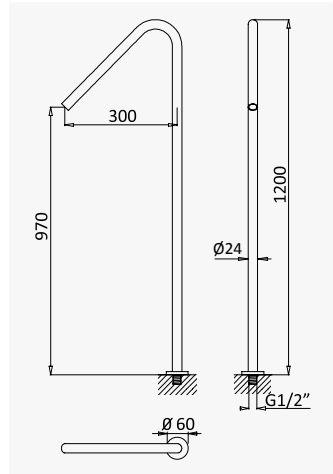

Bica de banheira, montagem ao chão

Bath spout, floor-mounted

Caño de bañeira de pie

Cromado / Chrome	145 641 3CR
Satinox	145 641 3ST
Night Sky	145 641 3NS
Pure White	145 641 3PW
Morning Mist	145 641 3MM
Sunrise	145 641 3SR
Sunset	145 641 3SS