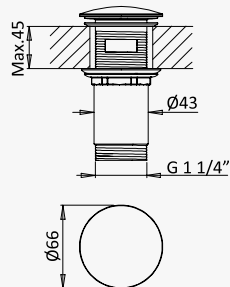

Válvula Clic-clac em latão 1 1/4\" - Elo

Brass Push-open waste set 1 1/4\" - Elo

Válvula de desagüe clic-clac, en latón 1 1/4\" - Elo

Cromado / Chrome	161 000 1CR
Satinox	161 000 1ST
• Night Sky	161 000 1NS
Pure White	161 000 1PW
Morning Mist	161 000 1MM
Sunrise	161 000 1SR
Sunset	161 000 1SS