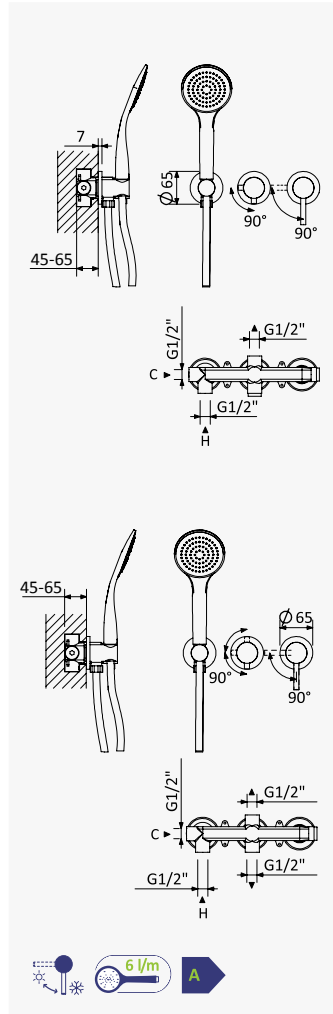

Monocomando embutido de 2 saídas, com chuveiro de mão Emotion
Concealed single lever 2 outlets mixer, with Emotion handshower set
Monomando empotrable de 2 salidas, con set de ducha de mano Emotion

Cromado / Chrome	107 170 1CR
Satinox	107 170 1ST
● Night Sky	107 170 1NS
Pure White	107 170 1PW
Morning Mist	107 170 1MM
Sunrise	107 170 1SR
Sunset	107 170 1SS

INT 240 1NO

Monocomando embutido de 3 saídas, com chuveiro de mão Emotion
Concealed single lever 3 outlets mixer, with Emotion handshower set
Monomando empotrable de 3 salidas, con set de ducha de mano Emotion

Cromado / Chrome	107 110 1CR
Satinox	107 110 1ST
● Night Sky	107 110 1NS
Pure White	107 110 1PW
Morning Mist	107 110 1MM
Sunrise	107 110 1SR
Sunset	107 110 1SS

INT 240 2NO

Misturadora termostática embutida de 2 saídas, com chuveiro de mão Elo
Thermostatic concealed 2 outlets mixer, with handshower set Elo
Mezclador termostático empotrable de 2 salidas, con set de ducha de mano Elo

Cromado / Chrome	138 440 1CR
Satinox	138 440 1ST
Night Sky	138 440 1NS
Pure White	138 440 1PW
Morning Mist	138 440 1MM
Sunrise	138 440 1SR
Sunset	138 440 1SS

INT 630 1NO

Misturadora termostática embutida de 3 saídas, com chuveiro de mão Elo
Thermostatic concealed 3 outlets mixer, with handshower set Elo
Mezclador termostático empotrable de 3 salidas, con set de ducha de mano Elo

Cromado / Chrome	138 450 1CR
Satinox	138 450 1ST
Night Sky	138 450 1NS
Pure White	138 450 1PW
Morning Mist	138 450 1MM
Sunrise	138 450 1SR
Sunset	138 450 1SS

INT 630 2NO

LN