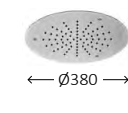

← Ø380 →

- Cromado / Chrome 107 429 1CR
- Satinox 107 429 1ST
- Night Sky 107 429 1NS
- Pure White 107 429 1PW

Morning Mist 107 429 1MM

INT 240 1NO