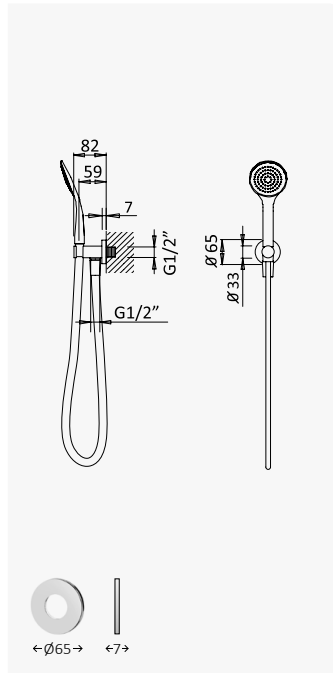

ABS

Conjunto de duche com curva de saída, bicha Lux 175cm e chuveiro de mão Elo em latão - BlueR

Shower set with outlet elbow, Lux hose 175cm and brass Elo handshower - BlueR

Conjunto de ducha con codo de salida, flexo Lux 175cm y ducha de mano Elo en latón - BlueR

Cromado / Chrome	145 574 9CR
Satinox	145 574 9ST
Night Sky	145 574 9NS
Pure White	145 574 9PW
Morning Mist	145 574 9MM
Sunrise	145 574 9SR
Sunset	145 574 9SS

LN