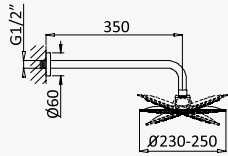

BRUMA AirEcoDrop