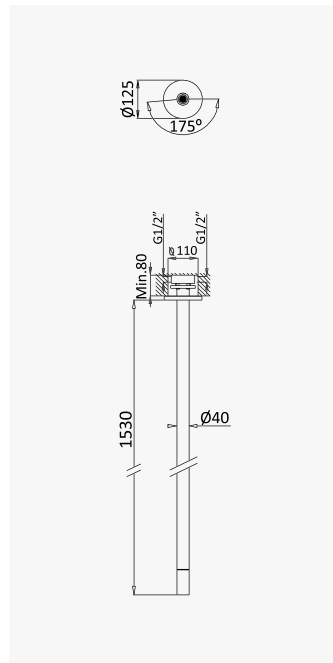

Misturadora progressiva de lavatório, montagem ao tecto - 1,5 mt - EloR
Progressive basin mixer, ceiling-mounted - 1,5 mt - EloR
Mezclador progresivo de lavabo de techo - 1,5 mt - EloR

Cromado / Chrome	126 720 1CR
Satinox	126 720 1ST
Night Sky	126 720 1NS
Pure White	126 720 1PW
Morning Mist	126 720 1MM
Sunrise	126 720 1SR
Sunset	126 720 1SS