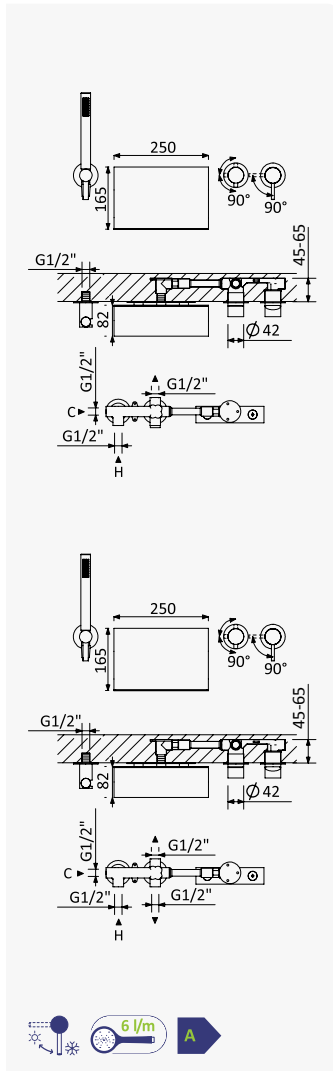

Monocomando embutido com bica de banheira e chuveiro de mão Emotion

Concealed single lever mixer, with bath spout and handshower set Emotion

Monomando empotrable con caño de bañera y set de ducha de mano Emotion

Cromado / Chrome	107 100 1CR
Satinox	107 100 1ST
Night Sky	107 100 1NS
Pure White	107 100 1PW
	Morning Mist
	Sunrise
	Sunset

INT 300 1NO

Monocomando embutido de 3 saídas, com bica de banheira e chuveiro de mão Emotion

Concealed single lever 3 outlets mixer, with bath spout and handshower set Emotion

Monomando empotrable de 3 salidas con caño de bañera y set de ducha de mano Emotion

Cromado / Chrome	107 090 1CR
Satinox	107 090 1ST
Night Sky	107 090 1NS
Pure White	107 090 1PW
	Morning Mist
	Sunrise
	Sunset

INT 300 2NO

Monocomando embutido com bica de banheira cascata Luna e chuveiro de mão Emotion

Concealed single lever mixer, with Luna cascade bath spout and handshower set Emotion

Monomando empotrable con caño de bañera cascada Luna y set de ducha de mano Emotion

Cromado / Chrome	107 102 1CR
Night Sky	107 102 1NS
Pure White	107 102 1PW
	Morning Mist

INT 310 1NO

Monocomando embutido de 3 saídas, com bica de banheira cascata Luna e chuveiro de mão Emotion

Concealed single lever 3 outlets mixer, with Luna cascade bath spout and handshower set Emotion

Monomando empotrable de 3 salidas con caño de bañera cascada Luna y set de ducha de mano Emotion

Cromado / Chrome	107 103 1CR
Night Sky	107 103 1NS
Pure White	107 103 1PW
	Morning Mist

INT 310 2NO