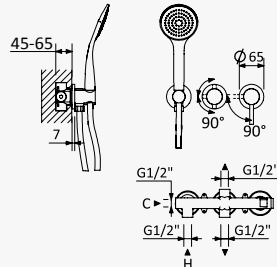

Morning Mist 107 426 1MM

INT 240 2NO

Opção: Chuveiro em INOX, de embutir no tecto 500x500 mm (Chuva)

Option: Steel shower head for ceiling installation, 500x500 mm (Rain)

Opción: Rociador de ducha, en INOX, a techo 500x500 mm (Lluvia)