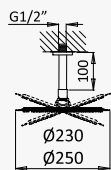

BRUMA AirEcoDrop

Sistema termostático embutido de duche com chuveiro de parede Ø230 mm em ABS e kit de chuveiro mão Elo

Thermostatic concealed shower set with ABS shower head Ø230 mm and Elo handshower set

Sistema de ducha termostático empotrado con alcachofa de ducha Ø230 mm em ABS y set de ducha de mano Elo

Cromado / Chrome	138 780 2CR
Night Sky	138 780 2NS
Pure White	138 780 2PW

INT 600 2NO

Opção: Chuveiro fixo UltraThin com Ø250 mm em inox

Option: UltraThin Inox shower head Ø250 mm

Opción: Alcachofa de ducha UltraThin Ø250 mm em inox

Cromado / Chrome	138 780 4CR
Satinox	138 780 4ST
Night Sky	138 780 4NS
Pure White	138 780 4PW
Morning Mist	138 780 4MM
Sunrise	138 780 4SR
Sunset	138 780 4SS

INT 600 2NO

Sistema termostático embutido de duche com chuveiro de tecto Ø230 mm em ABS e braço 100 mm, kit de chuveiro mão Elo

Thermostatic concealed shower set with ABS shower head Ø230 mm with ceiling shower arm 100 mm, Elo handshower set

Sistema de ducha termostático empotrado con alcachofa de ducha Ø230 mm em ABS braço de tecto 100 mm y set de ducha de mano Elo

Cromado / Chrome	138 560 3CR
Night Sky	138 560 3NS
Pure White	138 560 3PW

INT 600 2NO

Opção: Chuveiro fixo UltraThin com Ø250 mm em inox

Option: UltraThin Inox shower head Ø250 mm

Opción: Alcachofa de ducha UltraThin Ø250 mm em inox

Cromado / Chrome	138 560 4CR
Satinox	138 560 4ST
Night Sky	138 560 4NS
Pure White	138 560 4PW
Morning Mist	138 560 4MM
Sunrise	138 560 4SR
Sunset	138 560 4SS

INT 600 2NO