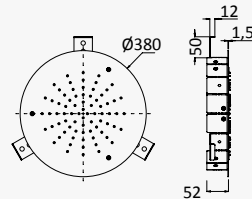

Opção: Chuveiro em INOX, de embutir no tecto Ø380 mm (Chuva)

Option: Steel shower head for ceiling installation, Ø380 mm (Rain)

Opción: Rociador de ducha, en INOX, a techo Ø380 mm (Lluvia)

← Ø380 →

- Cromado / Chrome 107 429 1CR
- Satinox 107 429 1ST
- Night Sky 107 429 1NS
- Pure White 107 429 1PW

Morning Mist 107 429 1MM

INT 240 1NO