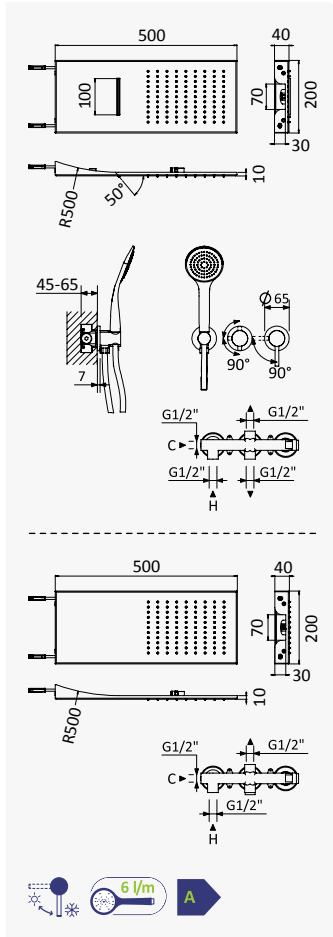

Sistema embutido de duche com chuveiro Line Cascade (Chuva/Cascata) e chuveiro mão

Concealed shower set with Line Cascade shower (Rain/Cascade) and handshower set

Sistema de ducha empotrado con ducha Line Cascade (Lluvia/Cascada) y set de ducha de mano

- Cromado / Chrome 107 410 1CR
- Night Sky 107 410 1NS
- Pure White 107 410 1PW
- Morning Mist 107 410 1MM
- INT 240 2NO

Opção: Chuveiro fixo Line (Chuva)

Option: Shower head Line (Rain)

Opción: Alcachofa de ducha Line (Lluvia)

- Cromado / Chrome 107 411 1CR
- Satinox 107 411 1ST
- Night Sky 107 411 1NS
- Pure White 107 411 1PW
- Morning Mist 107 411 1MM
- INT 240 1NO

Sistema embutido de duche com chuveiro de tecto EasyFix 300 x 300 mm (Chuva) e chuveiro de mão separado Emotion

Concealed shower set with EasyFix overhead shower 300 x 300 mm (Rain) and separate handshower set Emotion

Sistema de ducha empotrado con ducha instalación en el techo EasyFix 300 x 300 mm (Lluvia) y set de ducha de mano separado Emotion

- Cromado / Chrome 107 421 1CR
- INT 220 1NO

Opção: Chuveiro em INOX, de embutir no tecto Ø300 mm (Chuva)

Option: Steel shower head for ceiling installation, Ø300 mm (Rain)

Opción: Rociador de ducha, en INOX, a techo Ø300 mm (Lluvia)

- Cromado / Chrome 107 425 1CR
- INT 220 1NO