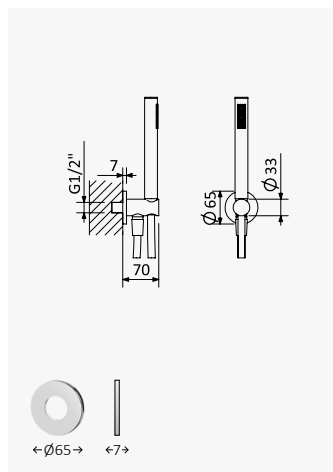

Latão / Brass / Latón