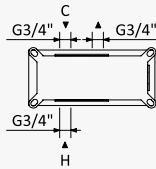

BRUMA AirEcoDrop