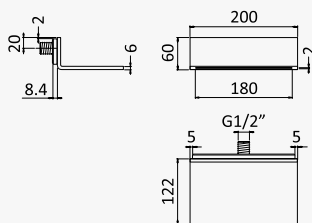

Sistema embutido de duche com chuveiro de cascata Luna em inox 250 mm e kit de chuveiro mão

Concealed shower set with Luna inox cascade shower 250 mm and hand-shower set

Sistema de ducha empotrado con alcachofa Luna de cascata 250 mm, en inox y set de ducha de mano

Cromado / Chrome 107 571 1CR
Night Sky 107 571 1NS
Pure White 107 571 1PW

INT 240 1NO

Opção: Chuveiro de aço inox com cascata 200 mm - Flat

Option: Stainless steel shower with cascade 200 mm- Flat

Opción: Ducha de acero inoxidable con cascata 200 mm - Flat

Cromado / Chrome 107 572 1CR
Night Sky 107 572 1NS
Pure White 107 572 1PW

INT 240 1NO