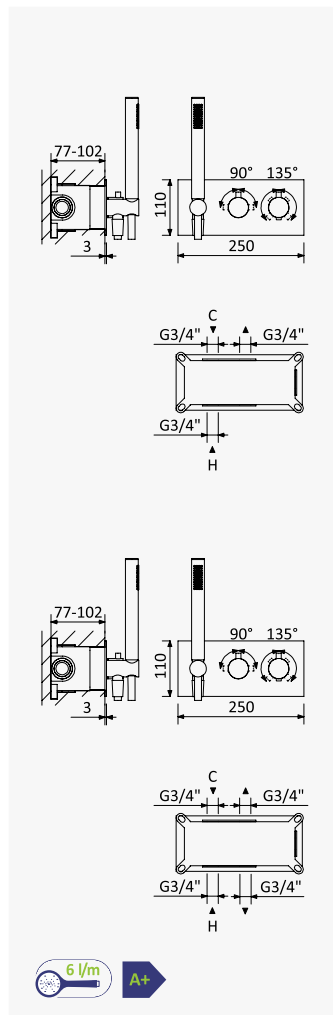

Monocomando embutido de 2 saídas, com chuveiro de mão Emotion
Concealed single lever 2 outlets mixer, with Emotion handshower set
Monomando empotrable de 2 salidas, con set de ducha de mano Emotion

Cromado / Chrome	107 170 1CR
Satinox	107 170 1ST
● Night Sky	107 170 1NS
Pure White	107 170 1PW
Morning Mist	107 170 1MM
Sunrise	107 170 1SR
Sunset	107 170 1SS

INT 240 1NO

Monocomando embutido de 3 saídas, com chuveiro de mão Emotion
Concealed single lever 3 outlets mixer, with Emotion handshower set
Monomando empotrable de 3 salidas, con set de ducha de mano Emotion

Cromado / Chrome	107 110 1CR
Satinox	107 110 1ST
● Night Sky	107 110 1NS
Pure White	107 110 1PW
Morning Mist	107 110 1MM
Sunrise	107 110 1SR
Sunset	107 110 1SS

INT 240 2NO

Misturadora termostática embutida de 2 saídas, com chuveiro de mão Elo
Thermostatic concealed 2 outlets mixer, with handshower set Elo
Mezclador termostático empotrable de 2 salidas, con set de ducha de mano Elo

Cromado / Chrome	138 440 1CR
Satinox	138 440 1ST
Night Sky	138 440 1NS
Pure White	138 440 1PW
Morning Mist	138 440 1MM
Sunrise	138 440 1SR
Sunset	138 440 1SS

INT 630 1NO

Misturadora termostática embutida de 3 saídas, com chuveiro de mão Elo
Thermostatic concealed 3 outlets mixer, with handshower set Elo
Mezclador termostático empotrable de 3 salidas, con set de ducha de mano Elo

Cromado / Chrome	138 450 1CR
Satinox	138 450 1ST
Night Sky	138 450 1NS
Pure White	138 450 1PW
Morning Mist	138 450 1MM
Sunrise	138 450 1SR
Sunset	138 450 1SS

INT 630 2NO

LN