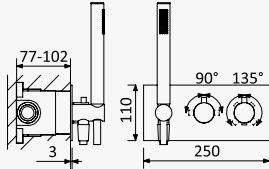

BRUMA AirEcoDrop