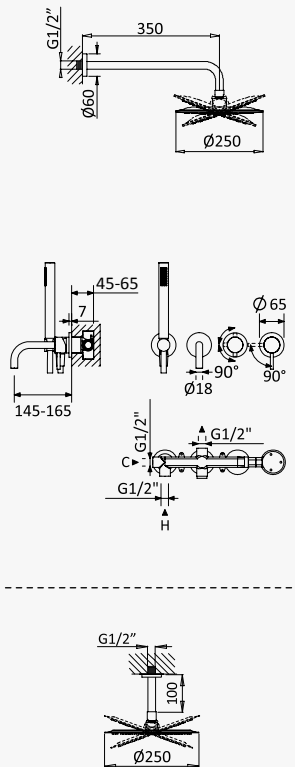

BRUMA AirEcoDrop

Sistema termostático embutido de banheira com chuveiro de parede $\varnothing 250$ mm em Inox, chuveiro mão Elo e válvula com bica de enchimento para banheira - Elo

Thermostatic concealed bath-shower set with Inox shower head $\varnothing 250$ mm, Elo handshower and bath filler with waste and overflow - Elo

Sistema de baño y ducha termostático empotrado con alcachofa de ducha $\varnothing 250$ mm en Inox, ducha de mano Elo y sistema de llenado y vaciado para bañeras - Elo

Cromado / Chrome	138 370 2CR
Satinox	138 370 2ST
Night Sky	138 370 2NS
Pure White	138 370 2PW
Morning Mist	138 370 2MM
Sunrise	138 370 2SR
Sunset	138 370 2SS

Opção: Chuveiro fixo de tecto $\varnothing 250$ mm em inox e braço 100 mm

Option: Inox shower head $\varnothing 250$ mm with ceiling shower arm 100 mm

Opción: Alcachofa de ducha $\varnothing 250$ mm en inox con brazo de techo 100 mm

Cromado / Chrome	138 380 2CR
Satinox	138 380 2ST
Night Sky	138 380 2NS
Pure White	138 380 2PW
Morning Mist	138 380 2MM
Sunrise	138 380 2SR
Sunset	138 380 2SS

Sistema embutido de banheira, com chuveiro de parede $\varnothing 250$ mm, chuveiro mão Emotion e bica de banheira

Concealed bath-shower set, with shower head $\varnothing 250$ mm, Emotion handshower and bath spout

Sistema de baño y ducha empotrado, con alcachofa de ducha $\varnothing 250$ mm, ducha de mano Emotion y caño de bañera

Cromado / Chrome	107 312 1CR
Satinox	107 312 1ST
Night Sky	107 312 1NS
Pure White	107 312 1PW

Morning Mist	107 312 1MM
Sunrise	107 312 1SR
Sunset	107 312 1SS

Opção: Chuveiro fixo de tecto $\varnothing 250$ mm em inox e braço 100 mm

Option: Inox shower head $\varnothing 250$ mm with ceiling shower arm 100 mm

Opción: Alcachofa de ducha $\varnothing 250$ mm en inox con brazo de techo 100 mm

Cromado / Chrome	107 352 1CR
Satinox	107 352 1ST
Night Sky	107 352 1NS
Pure White	107 352 1PW

Morning Mist	107 352 1MM
Sunrise	107 352 1SR
Sunset	107 352 1SS