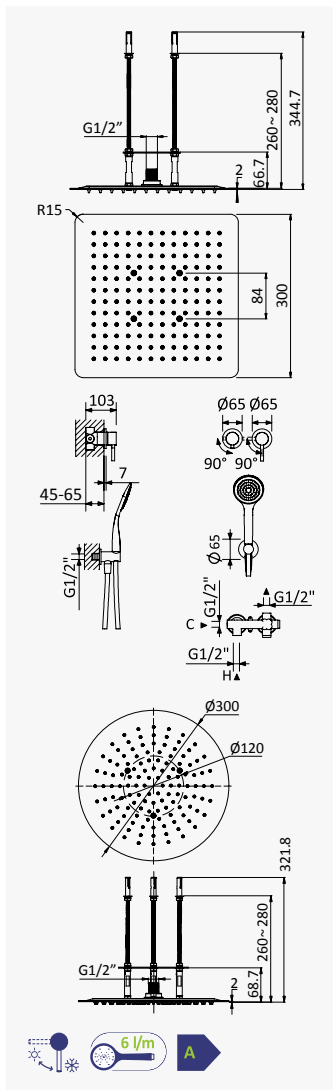

Sistema embutido de duche com chuveiro Line Cascade (Chuva/Cascata) e chuveiro mão

Concealed shower set with Line Cascade shower (Rain/Cascade) and handshower set

Sistema de ducha empotrado con ducha Line Cascade (Lluvia/Cascada) y set de ducha de mano

- Cromado / Chrome 107 410 1CR
- Night Sky 107 410 1NS
- Pure White 107 410 1PW
- Morning Mist 107 410 1MM
- INT 240 2NO

Opção: Chuveiro fixo Line (Chuva)

Option: Shower head Line (Rain)

Opción: Alcachofa de ducha Line (Lluvia)

- Cromado / Chrome 107 411 1CR
- Satinox 107 411 1ST
- Night Sky 107 411 1NS
- Pure White 107 411 1PW
- Morning Mist 107 411 1MM
- INT 240 1NO

Sistema embutido de duche com chuveiro de tecto EasyFix 300 x 300 mm (Chuva) e chuveiro de mão separado Emotion

Concealed shower set with EasyFix overhead shower 300 x 300 mm (Rain) and separate handshower set Emotion

Sistema de ducha empotrado con ducha instalación en el techo EasyFix 300 x 300 mm (Lluvia) y set de ducha de mano separado Emotion

- Cromado / Chrome 107 421 1CR
- INT 220 1NO

Opção: Chuveiro em INOX, de embutir no tecto Ø300 mm (Chuva)

Option: Steel shower head for ceiling installation, Ø300 mm (Rain)

Opción: Rociador de ducha, en INOX, a techo Ø300 mm (Lluvia)

- Cromado / Chrome 107 425 1CR
- INT 220 1NO