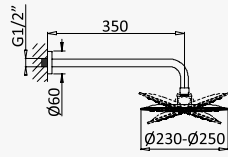

BRUMA AirEcoDrop