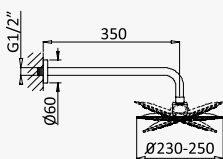

BRUMA AirEcoDrop

Sistema embutido de duche com chuveiro de parede Ø230 mm em ABS e kit de chuveiro mão Emotion

Concealed shower set with ABS shower head Ø230 mm and Emotion handshower set

Sistema de ducha empotrado con alcachofa de ducha Ø230 mm em ABS y set de ducha de mano Emotion

Cromado / Chrome	107 570 1CR
• Night Sky	107 570 1NS
Pure White	107 570 1PW

Opção: Chuveiro fixo UltraThin com Ø250 mm em inox

Option: UltraThin Inox shower head Ø250 mm

Opción: Alcachofa de ducha UltraThin Ø250 mm em inox

Cromado / Chrome	107 570 2CR
Satinox	107 570 2ST
• Night Sky	107 570 2NS
Pure White	107 570 2PW
Morning Mist	107 570 2MM
Sunrise	107 570 2SR
Sunset	107 570 2SS