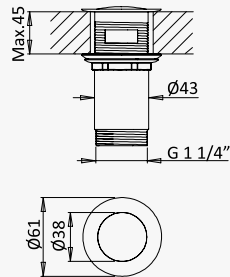

Válvula Clic-clac em latão 1 1/4\" - Liz

Brass Push-open waste set 1 1/4\" - Liz

Válvula de desagüe clic-clac, en latón 1 1/4\" - Liz

Cromado / Chrome	161 000 3CR