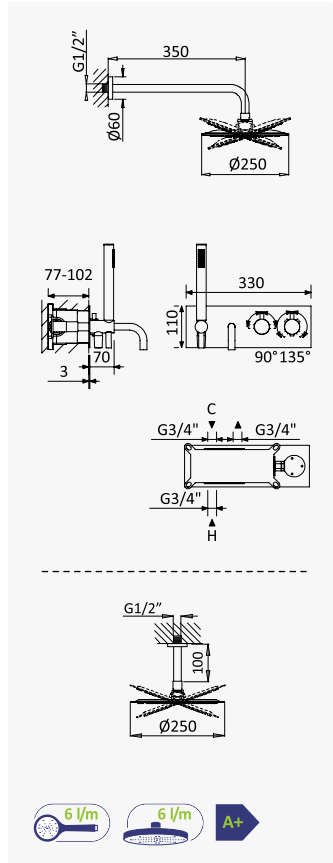

BRUMA AirEcoDrop

Sistema termostático embutido de banheira com chuveiro de parede Ø250 mm em Inox, chuveiro mão Elo e bica curva de banheira - Elo

Thermostatic concealed bath-shower set with Inox shower head Ø250 mm, Elo handshower and bath spout - Elo

Sistema de baño y ducha termostático empotrado con alcachofa de ducha Ø250 mm, en Inox, ducha de mano Elo y caño de bañera - Elo

Cromado / Chrome	138 310 2CR
Satinox	138 310 2ST
Night Sky	138 310 2NS
Pure White	138 310 2PW
Morning Mist	138 310 2MM
Sunrise	138 310 2SR
Sunset	138 310 2SS

INT 640 2NO

Opção: Chuveiro fixo de tecto Ø250 mm em inox e braço 100 mm

Option: Inox shower head Ø250 mm with ceiling shower arm 100 mm

Opción: Alcachofa de ducha Ø250 mm en inox con brazo de techo 100 mm

Cromado / Chrome	138 340 2CR
Satinox	138 340 2ST
Night Sky	138 340 2NS
Pure White	138 340 2PW
Morning Mist	138 340 2MM
Sunrise	138 340 2SR
Sunset	138 340 2SS

INT 640 2NO

Conjunto de duche com curva de saída, bicha em metal 175cm e chuveiro de mão Emotion - BlueR

Shower set with outlet elbow, metal hose 175cm and Emotion handshower - BlueR

Conjunto de ducha con codo de salida, flexo en metal 175cm y ducha de mano Emotion - BlueR

Cromado / Chrome	145 572 3CR

Opção: Bicha Lux 175cm

Option: Lux hose 175cm

Opción: Flexo Lux 175cm

Cromado / Chrome	145 576 8CR
Satinox	145 576 8ST
Night Sky	145 576 8NS
Pure White	145 576 8PW

Opção: Chuveiro de mão Body&Soul

Option: Body&Soul handshower

Opción: Ducha de mano Body&Soul

Cromado / Pure White 145 581 3CR