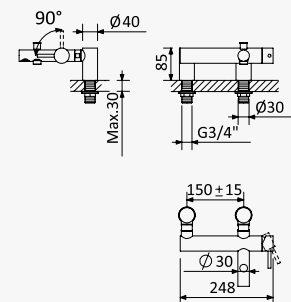

Monocomando de banheira, montagem em bancada

Rim mounted 2 hole Bath/shower mixer

Monomando para baño y ducha de encimera

Cromado / Chrome	107 720 1CR
Satinox	107 720 1ST
Night Sky	107 720 1NS
Pure White	107 720 1PW
Morning Mist	107 720 1MM
Sunrise	107 720 1SR
Sunset	107 720 1SS

LN