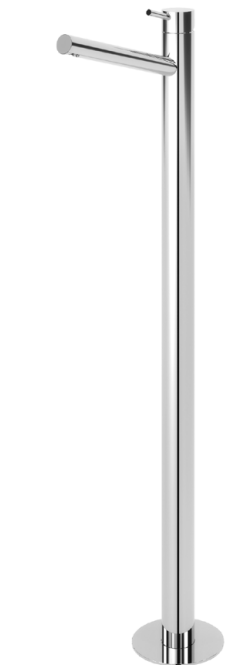

Monocomando de lavatório fixação ao chão

Free-standing single-lever basin mixer

Grifería de lavabo para fijación al suelo

Cromado / Chrome	107 790 1CR
Satinox	107 790 1ST
Night Sky	107 790 1NS
Pure White	107 790 1PW
Morning Mist	107 790 1MM
Sunrise	107 790 1SR
Sunset	107 790 1SS

INT 320 1NO

Opção: Com válvula clic-clac 1 1/4" - Liz

Option: With push-open pop-up waste set 1 1/4" - Liz

Opción: Con desagüe clic-clac 1 1/4" - Liz

Cromado / Chrome	107 791 1CR
Satinox	107 791 1ST
Night Sky	107 791 1NS
Pure White	107 791 1PW
Morning Mist	107 791 1MM
Sunrise	107 791 1SR
Sunset	107 791 1SS

INT 320 1NO