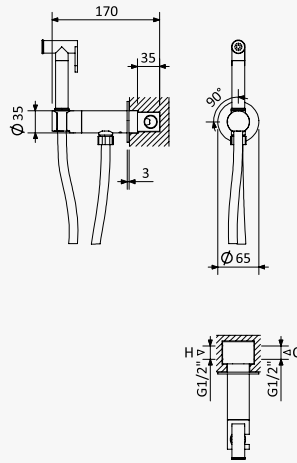

Misturadora para bidé WC, abertura 90°. Chuveiro em ABS - Elo

Single lever mixer for bidet/toilets, 90° opening. ABS handshower - Elo
Mezclador de empotrar para bidé WC, abertura 90°. Ducha en ABS - Elo

6 l/m		Cromado / Chrome	145 514 1CR

Opção: Chuveiro de mão em latão

Option: Brass handshower

Opción: Ducha de mano en latón

6 l/m		Cromado / Chrome	145 513 8CR
		Satinox	145 513 8ST
		Night Sky	145 513 8NS
		Pure White	145 513 8PW
		Morning Mist	145 513 8MM
		Sunrise	145 513 8SR
		Sunset	145 513 8SS