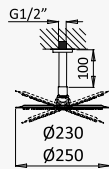

BRUMA AirEcoDrop

Sistema termostático embutido de duche com chuveiro de parede Ø230 mm em ABS e kit de chuveiro mão Elo

Thermostatic concealed shower set with ABS shower head Ø230 mm and Elo handshower set

Sistema de ducha termostático empotrado con alcachofa de ducha Ø230 mm en ABS y set de ducha de mano Elo

Cromado / Chrome	138 590 1CR
Night Sky	138 590 1NS
Pure White	138 590 1PW

INT 630 1NO

Opção: Chuveiro fixo UltraThin com Ø250 mm em inox

Option: UltraThin Inox shower head Ø250 mm

Opción: Alcachofa de ducha UltraThin Ø250 mm en inox

Cromado / Chrome	138 590 2CR
Satinox	138 590 2ST
Night Sky	138 590 2NS
Pure White	138 590 2PW
Morning Mist	138 590 2MM
Sunrise	138 590 2SR
Sunset	138 590 2SS

INT 630 1NO

Sistema termostático embutido de duche com chuveiro de tecto Ø230 mm em ABS e braço 100 mm, kit de chuveiro mão Elo

Thermostatic concealed shower set with ABS shower head Ø230 mm with ceiling shower arm 100 mm, Elo handshower set

Sistema de ducha termostático empotrado con alcachofa de ducha Ø230 mm en ABS, brazo de techo 100 mm y set de ducha de mano Elo

Cromado / Chrome	138 600 1CR
Night Sky	138 600 1NS
Pure White	138 600 1PW

INT 630 1NO

Opção: Chuveiro fixo UltraThin com Ø250 mm em inox

Option: UltraThin Inox shower head Ø250 mm

Opción: Alcachofa de ducha UltraThin Ø250 mm en inox

Cromado / Chrome	138 600 2CR
Satinox	138 600 2ST
Night Sky	138 600 2NS
Pure White	138 600 2PW
Morning Mist	138 600 2MM
Sunrise	138 600 2SR
Sunset	138 600 2SS

INT 630 1NO