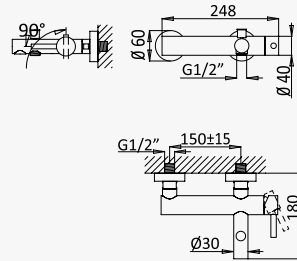

Monocomando de banheira

Single-lever bath/shower mixer

Monomando para baño y ducha

Cromado / Chrome	107 030 1CR
Satinox	107 030 1ST
Night Sky	107 030 1NS
Pure White	107 030 1PW
Morning Mist	107 030 1MM
Sunrise	107 030 1SR
Sunset	107 030 1SS

Opção: Com rampa de duche - EloX

Option: With shower rail - EloX

Opción: Con barra de ducha - EloX

	Cromado / Chrome	107 036 1CR
	Satinox	107 036 1ST
	Night Sky	107 036 1NS
	Pure White	107 036 1PW
	Morning Mist	107 036 1MM
	Sunrise	107 036 1SR
	Sunset	107 036 1SS