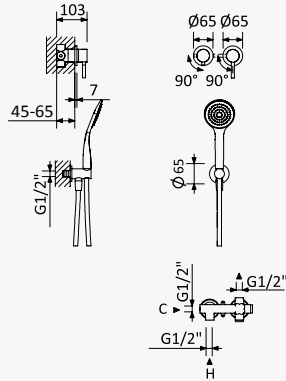

BRUMA AirEcoDrop

Sistema embutido de duche horizontal, com chuveiro de parede de Ø230 mm em ABS e kit de chuveiro mão separado Emotion

Concealed horizontal shower set with ABS shower head Ø230 mm and separate handshower set Emotion

Sistema de ducha empotrado horizontal, con alcachofa de ducha Ø230 mm en ABS y set de ducha de mano separado Emotion

Cromado / Chrome	107 750 1CR
Night Sky	107 750 1NS
Pure White	107 750 1PW

Opção: Chuveiro fixo UltraThin com Ø250 mm em inox

Option: UltraThin Inox shower head Ø250 mm

Opción: Alcachofa de ducha UltraThin Ø250 mm en inox

Cromado / Chrome	107 750 3CR
Satinox	107 750 3ST
Night Sky	107 750 3NS
Pure White	107 750 3PW
Morning Mist	107 750 3MM
Sunrise	107 750 3SR
Sunset	107 750 3SS

BRUMA AirEcoDrop