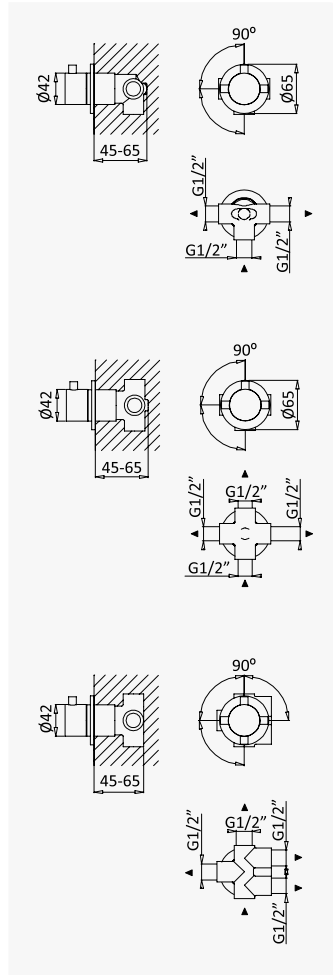

BRUMA AirEcoDrop

Inversor com 2 saídas

Diverter with 2 outlets

Inversor con 2 salidas

Cromado / Chrome	107 200 1CR
Satinox	107 200 1ST
Night Sky	107 200 1NS
Pure White	107 200 1PW
Morning Mist	107 200 1MM
Sunrise	107 200 1SR
Sunset	107 200 1SS

INT 400 1NO

Inversor com 3 saídas

Diverter with 3 outlets

Inversor con 3 salidas

Cromado / Chrome	107 180 1CR
Satinox	107 180 1ST
Night Sky	107 180 1NS
Pure White	107 180 1PW
Morning Mist	107 180 1MM
Sunrise	107 180 1SR
Sunset	107 180 1SS

INT 400 2NO

Inversor com 4 saídas

Diverter with 4 outlets

Inversor con 4 salidas

Cromado / Chrome	107 190 1CR
Satinox	107 190 1ST
Night Sky	107 190 1NS
Pure White	107 190 1PW
Morning Mist	107 190 1MM
Sunrise	107 190 1SR
Sunset	107 190 1SS

INT 400 3NO

Sistema embutido de duche com chuveiro de parede Ø230 mm, em ABS

Concealed shower set with ABS shower head Ø230 mm

Sistema de ducha empotrado con alcachofa de ducha Ø230 mm en ABS

Cromado / Chrome	107 760 1CR
Night Sky	107 760 1NS
Pure White	107 760 1PW

INT 140 1NO

Opção: Chuveiro fixo UltraThin com Ø250 mm em inox

Option: UltraThin Inox shower head Ø250 mm

Opción: Alcachofa de ducha UltraThin Ø250 mm en inox

Cromado / Chrome	107 760 3CR
Satinox	107 760 3ST
Night Sky	107 760 3NS
Pure White	107 760 3PW
Morning Mist	107 760 3MM
Sunrise	107 760 3SR
Sunset	107 760 3SS

INT 140 1NO

Opção: Chuveiro fixo de tecto Ø250 mm em inox e braço 100 mm

Option: inox shower head Ø250 mm with ceiling shower arm 100 mm

Opción: Alcachofa de ducha Ø250 mm en inox con brazo de techo 100 mm

Cromado / Chrome	107 560 2CR
Satinox	107 560 2ST
Night Sky	107 560 2NS
Pure White	107 560 2PW
Morning Mist	107 560 2MM
Sunrise	107 560 2SR
Sunset	107 560 2SS

INT 140 1NO

LN