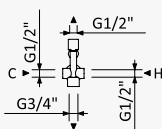

Sistema embutido de duche com chuveiro Line (Chuva) e chuveiro de mão separado Emotion

Concealed shower set with Line shower (Rain) and separate handshower set Emotion

Sistema de ducha empotrado con ducha Line (Lluvia) y set de ducha de mano separado Emotion

Cromado / Chrome 107 415 1CR
Satinox 107 415 1ST
Night Sky 107 415 1NS
Pure White 107 415 1PW

Morning Mist 107 415 1MM

INT 210 1NO