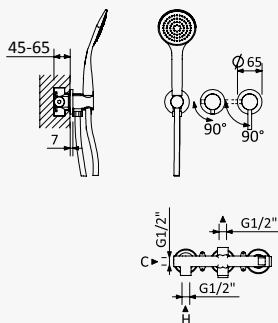

Sistema embutido de duche com chuveiro de tecto Ø230 mm em ABS e braço 100 mm, kit de chuveiro mão Emotion

Concealed shower set with ABS shower head Ø230 mm with ceiling shower arm 100 mm, Emotion handshower set

Sistema de ducha empotrado con alcachofa de ducha Ø230 mm em ABS, braço de tecto 100 mm, set de ducha de mano Emotion

Cromado / Chrome	107 580 1CR
• Night Sky	107 580 1NS
Pure White	107 580 1PW

Opção: Chuveiro fixo UltraThin com Ø250 mm em inox

Option: UltraThin Inox shower head Ø250 mm

Opción: Alcachofa de ducha UltraThin Ø250 mm em inox

Cromado / Chrome	107 580 2CR
Satinox	107 580 2ST
• Night Sky	107 580 2NS
Pure White	107 580 2PW
Morning Mist	107 580 2MM
Sunrise	107 580 2SR
Sunset	107 580 2SS

LN