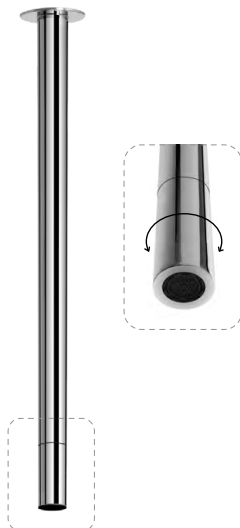

INT 320 1NO

Opção: Com válvula clic-clac 1 1/4" - Liz
Option: With push-open pop-up waste set 1 1/4" - Liz
Opción: Con desagüe clic-clac 1 1/4" - Liz

Cromado / Chrome	107 781 1CR
Satinox	107 781 1ST
Night Sky	107 781 1NS
Pure White	107 781 1PW
Morning Mist	107 781 1MM
Sunrise	107 781 1SR
Sunset	107 781 1SS

INT 320 1NO

Bica de lavatório, montagem ao chão - EloR
Basin spout, floor-mounted - EloR
Caño de lavabo de pie - EloR

Cromado / Chrome	145 650 2CR
Satinox	145 650 2ST
Night Sky	145 650 2NS
Pure White	145 650 2PW
Morning Mist	145 650 2MM
Sunrise	145 650 2SR
Sunset	145 650 2SS

Misturadora progressiva de lavatório, montagem ao tecto - 1,5 mt - EloR
Progressive basin mixer, ceiling-mounted - 1,5 mt - EloR
Mezclador progresivo de lavabo de techo - 1,5 mt - EloR

Cromado / Chrome	126 720 1CR
Satinox	126 720 1ST
Night Sky	126 720 1NS
Pure White	126 720 1PW
Morning Mist	126 720 1MM
Sunrise	126 720 1SR
Sunset	126 720 1SS