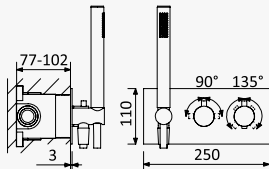

BRUMA AirEcoDrop

Sistema termostático embutido de duche com chuveiro de parede Ø230 mm em ABS e kit de chuveiro mão Elo

Thermostatic concealed shower set with ABS shower head Ø230 mm and Elo handshower set

Sistema de ducha termostático empotrado con alcachofa de ducha Ø230 mm en ABS y set de ducha de mano Elo

Cromado / Chrome	138 590 1CR
Night Sky	138 590 1NS
Pure White	138 590 1PW

INT 630 1NO

Opção: Chuveiro fixo UltraThin com Ø250 mm em inox

Option: UltraThin Inox shower head Ø250 mm

Opción: Alcachofa de ducha UltraThin Ø250 mm en inox

Cromado / Chrome	138 590 2CR
Satinox	138 590 2ST
Night Sky	138 590 2NS
Pure White	138 590 2PW
Morning Mist	138 590 2MM
Sunrise	138 590 2SR
Sunset	138 590 2SS

INT 630 1NO

Sistema termostático embutido de duche com chuveiro de tecto Ø230 mm em ABS e braço 100 mm, kit de chuveiro mão Elo

Thermostatic concealed shower set with ABS shower head Ø230 mm with ceiling shower arm 100 mm, Elo handshower set

Sistema de ducha termostático empotrado con alcachofa de ducha Ø230 mm en ABS, brazo de techo 100 mm y set de ducha de mano Elo

Cromado / Chrome	138 600 1CR
Night Sky	138 600 1NS
Pure White	138 600 1PW

INT 630 1NO

Opção: Chuveiro fixo UltraThin com Ø250 mm em inox

Option: UltraThin Inox shower head Ø250 mm

Opción: Alcachofa de ducha UltraThin Ø250 mm en inox

Cromado / Chrome	138 600 2CR
Satinox	138 600 2ST
Night Sky	138 600 2NS
Pure White	138 600 2PW
Morning Mist	138 600 2MM
Sunrise	138 600 2SR
Sunset	138 600 2SS

INT 630 1NO