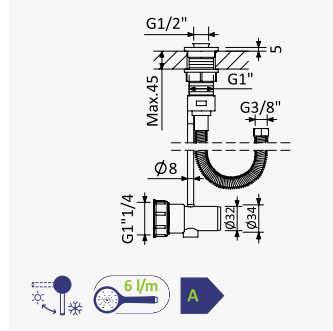

Sistema de escoamento com ligação para descarga - Elo

Integrated outlet for splash water - Elo

Sumidero y conexión al desagüe - Elo

Cromado / Chrome	161 003 0CR
Satinox	161 003 0ST
Night Sky	161 003 0NS
Pure White	161 003 0PW
Morning Mist	161 003 0MM
Sunrise	161 003 0SR
Sunset	161 003 0SS

LN