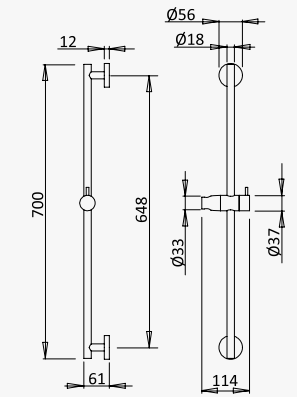

Monocomando de banheira

Single-lever bath/shower mixer

Monomando para baño y ducha

Cromado / Chrome	107 030 1CR
Satinox	107 030 1ST
Night Sky	107 030 1NS
Pure White	107 030 1PW
Morning Mist	107 030 1MM
Sunrise	107 030 1SR
Sunset	107 030 1SS

Opção: Com rampa de duche - EloX

Option: With shower rail - EloX

Opción: Con barra de ducha - EloX

	Cromado / Chrome	107 036 1CR
	Satinox	107 036 1ST
	Night Sky	107 036 1NS
	Pure White	107 036 1PW
	Morning Mist	107 036 1MM
	Sunrise	107 036 1SR
	Sunset	107 036 1SS