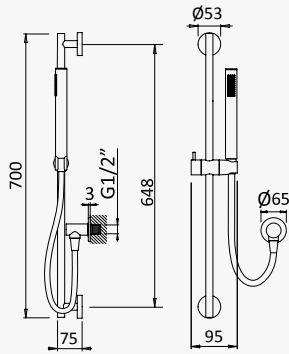

LN

Latão / Brass / Latón

Conjunto de duche com curva de saída, rampa EloX, bicha 175 cm e chuveiro de mão Emotion

Shower set with outlet elbow, EloX Shower rail, hose 175 cm and Emotion handshower

Conjunto de ducha con codo de salida, barra de ducha EloX, flexo 175 cm y ducha de mano Emotion