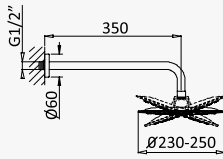

BRUMA AirEcoDrop

Sistema embutido de duche horizontal, com chuveiro de parede de Ø230 mm em ABS e kit de chuveiro mão separado Emotion

Concealed horizontal shower set with ABS shower head Ø230 mm and separate handshower set Emotion

Sistema de ducha empotrado horizontal, con alcachofa de ducha Ø230 mm en ABS y set de ducha de mano separado Emotion

Cromado / Chrome	107 750 1CR
Night Sky	107 750 1NS
Pure White	107 750 1PW

Opção: Chuveiro fixo UltraThin com Ø250 mm em inox

Option: UltraThin Inox shower head Ø250 mm

Opción: Alcachofa de ducha UltraThin Ø250 mm en inox

Cromado / Chrome	107 750 3CR
Satinox	107 750 3ST
Night Sky	107 750 3NS
Pure White	107 750 3PW
Morning Mist	107 750 3MM
Sunrise	107 750 3SR
Sunset	107 750 3SS