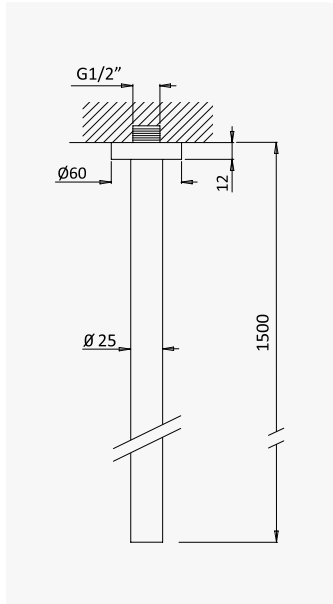

Bica de lavatório, montagem ao tecto - 1,5 mt - EloR

Basin spout, ceiling-mounted - 1,5 mt - EloR

Caño de lavabo de tecto - 1,5 mt - EloR

Cromado / Chrome	125 700 1CR
Satinox	125 700 1ST
Night Sky	125 700 1NS
Pure White	125 700 1PW
Morning Mist	125 700 1MM
Sunrise	125 700 1SR
Sunset	125 700 1SS