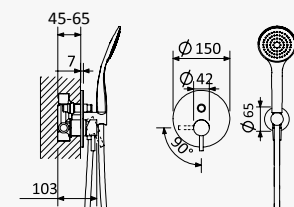

Sistema embutido de duche com chuveiro Line (Chuva) e chuveiro de mão separado Emotion

Concealed shower set with Line shower (Rain) and separate handshower set Emotion

Sistema de ducha empotrado con ducha Line (Lluvia) y set de ducha de mano separado Emotion

Cromado / Chrome 107 415 1CR
Satinox 107 415 1ST
Night Sky 107 415 1NS
Pure White 107 415 1PW

Morning Mist 107 415 1MM

INT 210 1NO