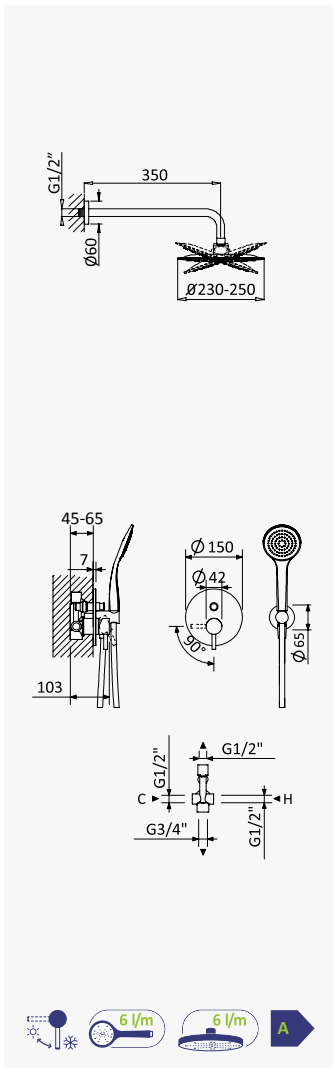

BRUMA AirEcoDrop

Sistema embutido de duche com chuveiro de parede Ø230 mm em ABS e kit de chuveiro mão Emotion

Concealed shower set with ABS shower head Ø230 mm and Emotion handshower set

Sistema de ducha empotrado con alcachofa de ducha Ø230 mm en ABS y set de ducha de mano Emotion

Cromado / Chrome	107 760 6CR
• Night Sky	107 760 6NS
Pure White	107 760 6PW

INT 210 1NO

Opção: Chuveiro fixo UltraThin com Ø250 mm em inox

Option: UltraThin Inox shower head Ø250 mm

Opción: Alcachofa de ducha UltraThin Ø250 mm en inox

Cromado / Chrome	107 760 8CR
Satinox	107 760 8ST
• Night Sky	107 760 8NS
Pure White	107 760 8PW
	Morning Mist
	Sunrise
	Sunset

INT 210 1NO

Sistema embutido de duche com chuveiro de tecto Ø230 mm em ABS e braço 100 mm e kit de chuveiro mão Emotion

Concealed shower set with ABS shower head Ø230 mm with ceiling shower arm 100 mm and Emotion handshower set

Sistema de ducha empotrado con alcachofa de ducha Ø230 mm en ABS, brazo de tecto 100 mm y set de ducha de mano Emotion

Cromado / Chrome	107 560 3CR
• Night Sky	107 560 3NS
Pure White	107 560 3PW

INT 210 1NO

Opção: Chuveiro fixo UltraThin com Ø250 mm em inox

Option: UltraThin Inox shower head Ø250 mm

Opción: Alcachofa de ducha UltraThin Ø250 mm en inox

Cromado / Chrome	107 560 4CR
Satinox	107 560 4ST
• Night Sky	107 560 4NS
Pure White	107 560 4PW
	Morning Mist
	Sunrise
	Sunset

INT 210 1NO