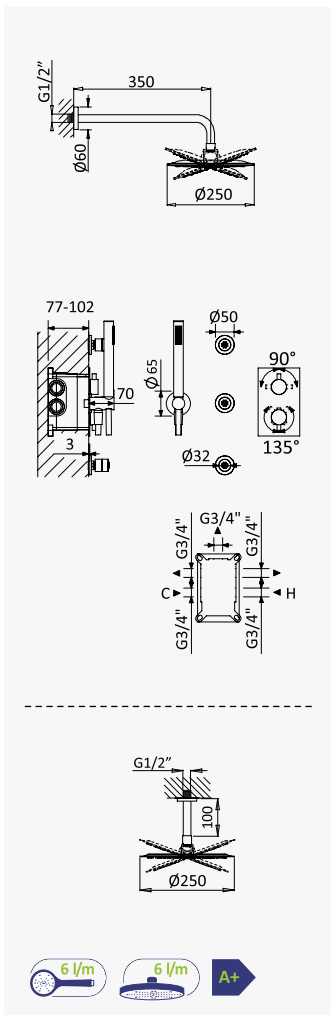

BRUMA AirEcoDrop

Sistema termostático embutido de duche com chuveiro de parede Ø250 mm em inox, 3 jets e kit de chuveiro mão Elo

Thermostatic concealed shower set with inox shower head Ø250 mm, 3 jets and handshower set Elo

Sistema de ducha termostático empotrado con alcachofa de ducha Ø250 mm en inox, 3 jets y set de ducha de mano Elo

Cromado / Chrome	138 910 3CR
Satinox	138 910 3ST
Night Sky	138 910 3NS
Pure White	138 910 3PW
Morning Mist	138 910 3MM
Sunrise	138 910 3SR
Sunset	138 910 3SS

INT 600 3NO

Opção: Chuveiro fixo de tecto Ø250 mm em inox e braço 100 mm

Option: Inox shower head Ø250 mm with ceiling shower arm 100 mm

Opcion: Alcachofa de ducha Ø250 mm en inox con brazo de techo 100 mm

Cromado / Chrome	138 610 2CR
Satinox	138 610 2ST
Night Sky	138 610 2NS
Pure White	138 610 2PW
Morning Mist	138 610 2MM
Sunrise	138 610 2SR
Sunset	138 610 2SS

INT 600 3NO