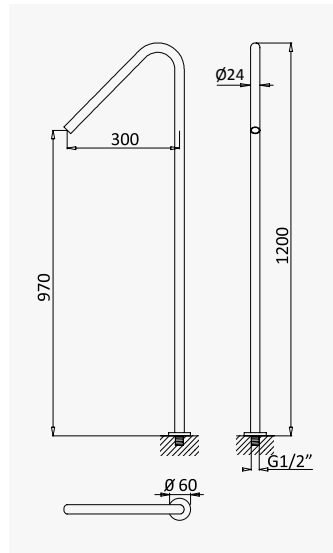

Bica de lavatório, montagem ao chão - EloR

Basin spout, floor-mounted - EloR

Caño de lavabo de pie - EloR

Cromado / Chrome	145 650 2CR
Satinox	145 650 2ST
Night Sky	145 650 2NS
Pure White	145 650 2PW
Morning Mist	145 650 2MM
Sunrise	145 650 2SR
Sunset	145 650 2SS