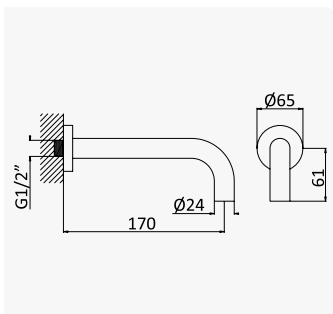

Bica de banheira, montagem à parede - EloR

Bath wall spout - EloR

Caño de bañera mural - EloR

Cromado / Chrome	145 640 3CR
Satinox	145 640 3ST
Night Sky	145 640 3NS
Pure White	145 640 3PW
Morning Mist	145 640 3MM
Sunrise	145 640 3SR
Sunset	145 640 3SS

Coluna de duche, montagem ao chão

Single-lever shower system, floor-mounted

Sistema para ducha de pie

Cromado / Chrome	107 272 1CR
Satinox	107 272 1ST
Night Sky	107 272 1NS
Pure White	107 272 1PW
Morning Mist	107 272 1MM
Sunrise	107 272 1SR
Sunset	107 272 1SS

INT 320 1NO