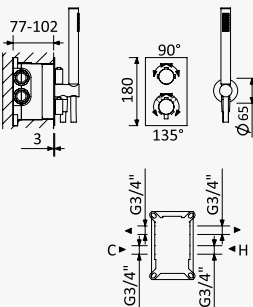

Sistema termostático embutido de duche com chuveiro de parede Ø230 mm em ABS e kit de chuveiro mão Elo

Thermostatic concealed shower set with ABS shower head Ø230 mm and Elo handshower set

Sistema de ducha termostático empotrado con alcachofa de ducha Ø230 mm em ABS y set de ducha de mano Elo

Cromado / Chrome	138 780 2CR
Night Sky	138 780 2NS
Pure White	138 780 2PW

INT 600 2NO

Opção: Chuveiro fixo UltraThin com Ø250 mm em inox

Option: UltraThin Inox shower head Ø250 mm

Opción: Alcachofa de ducha UltraThin Ø250 mm em inox

Cromado / Chrome	138 780 4CR
Satinox	138 780 4ST
Night Sky	138 780 4NS
Pure White	138 780 4PW
Morning Mist	138 780 4MM
Sunrise	138 780 4SR
Sunset	138 780 4SS

INT 600 2NO

Sistema termostático embutido de duche com chuveiro de tecto Ø230 mm em ABS e braço 100 mm, kit de chuveiro mão Elo

Thermostatic concealed shower set with ABS shower head Ø230 mm with ceiling shower arm 100 mm, Elo handshower set

Sistema de ducha termostático empotrado con alcachofa de ducha Ø230 mm em ABS braço de tecto 100 mm y set de ducha de mano Elo

Cromado / Chrome	138 560 3CR
Night Sky	138 560 3NS
Pure White	138 560 3PW

INT 600 2NO

Opção: Chuveiro fixo UltraThin com Ø250 mm em inox

Option: UltraThin Inox shower head Ø250 mm

Opción: Alcachofa de ducha UltraThin Ø250 mm em inox

Cromado / Chrome	138 560 4CR
Satinox	138 560 4ST
Night Sky	138 560 4NS
Pure White	138 560 4PW
Morning Mist	138 560 4MM
Sunrise	138 560 4SR
Sunset	138 560 4SS

INT 600 2NO