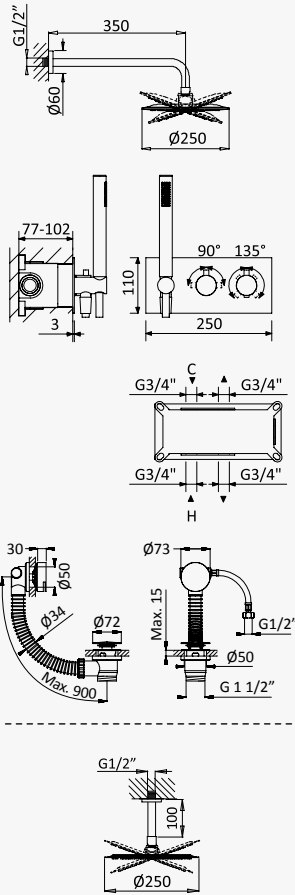

BRUMA AirEcoDrop