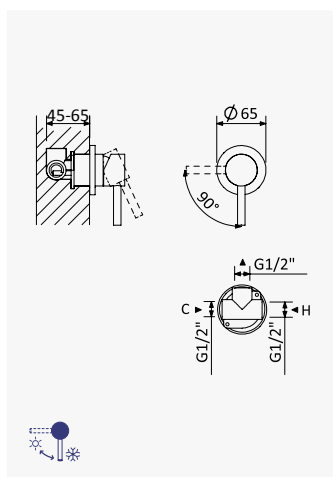

Monocomando embutido com 1 saída

Concealed single lever mixer with 1 outlet

Monomando empotrable con 1 salida

Cromado / Chrome	107 120 1CR
Satinox	107 120 1ST
● Night Sky	107 120 1NS
Pure White	107 120 1PW
Morning Mist	107 120 1MM
Sunrise	107 120 1SR
Sunset	107 120 1SS

INT 140 1NO