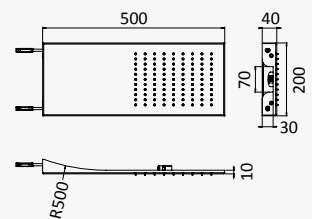

Sistema embutido de duche com chuveiro Line (Chuva) e chuveiro de mão separado Emotion

Concealed shower set with Line shower (Rain) and separate handshower set Emotion

Sistema de ducha empotrado con ducha Line (Lluvia) y set de ducha de mano separado Emotion

Cromado / Chrome 107 415 1CR
Satinox 107 415 1ST
Night Sky 107 415 1NS
Pure White 107 415 1PW

Morning Mist 107 415 1MM

INT 210 1NO