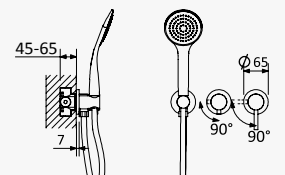

Sistema embutido de duche com chuveiro de cascata Luna em inox 250 mm e kit de chuveiro mão

Concealed shower set with Luna inox cascade shower 250 mm and hand-shower set

Sistema de ducha empotrado con alcachofa Luna de cascata 250 mm, en inox y set de ducha de mano

Cromado / Chrome 107 571 1CR
Night Sky 107 571 1NS
Pure White 107 571 1PW

INT 240 1NO

Opção: Chuveiro de aço inox com cascata 200 mm - Flat

Option: Stainless steel shower with cascade 200 mm- Flat

Opción: Ducha de acero inoxidable con cascata 200 mm - Flat

Cromado / Chrome 107 572 1CR
Night Sky 107 572 1NS
Pure White 107 572 1PW

INT 240 1NO