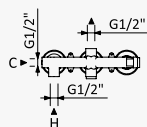

Sistema embutido de duche com chuveiro de cascata Luna em inox 250 mm e kit de chuveiro mão

Concealed shower set with Luna inox cascade shower 250 mm and hand-shower set

Sistema de ducha empotrado con alcachofa Luna de cascata 250 mm, en inox y set de ducha de mano

Cromado / Chrome 107 571 1CR
Night Sky 107 571 1NS
Pure White 107 571 1PW

INT 240 1NO

Opção: Chuveiro de aço inox com cascata 200 mm - Flat

Option: Stainless steel shower with cascade 200 mm- Flat

Opción: Ducha de acero inoxidable con cascata 200 mm - Flat

Cromado / Chrome 107 572 1CR
Night Sky 107 572 1NS
Pure White 107 572 1PW

INT 240 1NO

Sistema embutido de duche com chuveiro Line (Chuva) e chuveiro de mão separado Emotion

Concealed shower set with Line shower (Rain) and separate handshower set Emotion

Sistema de ducha empotrado con ducha Line (Lluvia) y set de ducha de mano separado Emotion

Cromado / Chrome 107 415 1CR
Satinox 107 415 1ST
Night Sky 107 415 1NS
Pure White 107 415 1PW

Morning Mist 107 415 1MM

INT 210 1NO