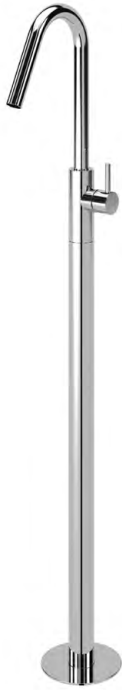

Monocomando de lavatório fixação ao chão, bica superior

Free-standing single-lever basin mixer, upper spout

Grifería de lavabo para fijación al suelo, caño superior

Cromado / Chrome	107 780 1CR
Satinox	107 780 1ST
Night Sky	107 780 1NS
Pure White	107 780 1PW
Morning Mist	107 780 1MM
Sunrise	107 780 1SR
Sunset	107 780 1SS

INT 320 1NO

Opção: Com válvula clic-clac 1 1/4" - Liz

Option: With push-open pop-up waste set 1 1/4" - Liz

Opción: Con desagüe clic-clac 1 1/4" - Liz

Cromado / Chrome	107 781 1CR
Satinox	107 781 1ST
Night Sky	107 781 1NS
Pure White	107 781 1PW
Morning Mist	107 781 1MM
Sunrise	107 781 1SR
Sunset	107 781 1SS

INT 320 1NO