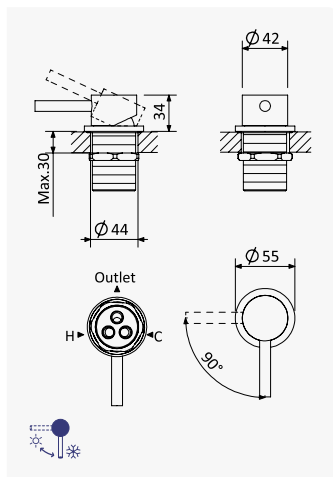

Opção: Chuveiro fixo UltraThin com Ø300 mm em inox

Option: UltraThin Inox shower head Ø300 mm

Opción: Alcachofa de ducha UltraThin Ø300 mm en inox

- | | |
|------------------|-------------|
| Cromado / Chrome | 107 260 9CR |
| Satinox | 107 260 9ST |
| Night Sky | 107 260 9NS |
| Pure White | 107 260 9PW |
| Morning Mist | 107 260 9MM |
| Sunrise | 107 260 9SR |
| Sunset | 107 260 9SS |