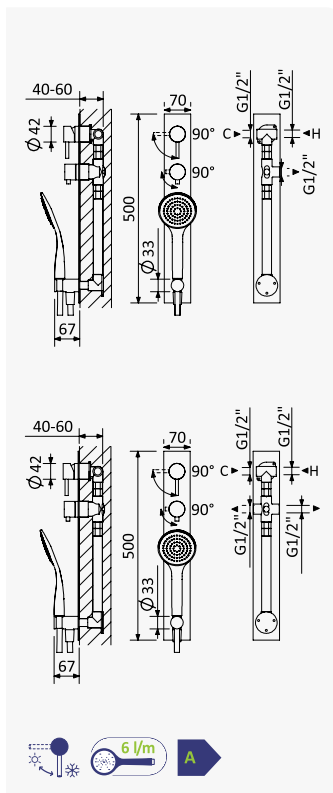

Monocomando embutido vertical de 2 saídas, com chuveiro de mão Emotion

Concealed single lever 2 outlets mixer, with Emotion handshower set

Monomando empotrable de 2 salidas, con set de ducha de mano Emotion

Cromado / Chrome	107 691 1CR
Satinox	107 691 1ST
Night Sky	107 691 1NS
Pure White	107 691 1PW
Morning Mist	107 691 1MM
Sunrise	107 691 1SR
Sunset	107 691 1SS

INT 260 1NO

Monocomando embutido vertical de 3 saídas, com chuveiro de mão Emotion

Concealed single lever 3 outlets mixer, with Emotion handshower set

Monomando empotrable de 3 salidas, con set de ducha de mano Emotion

Cromado / Chrome	107 692 1CR
Satinox	107 692 1ST
Night Sky	107 692 1NS
Pure White	107 692 1PW
Morning Mist	107 692 1MM
Sunrise	107 692 1SR
Sunset	107 692 1SS

INT 260 2NO