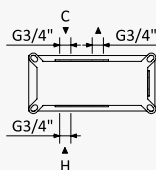

BRUMA AirEcoDrop

Sistema termostático embutido de duche com chuveiro de parede Ø230 mm em ABS e kit de chuveiro mão Elo

Thermostatic concealed shower set with ABS shower head Ø230 mm and Elo handshower set

Sistema de ducha termostático empotrado con alcachofa de ducha Ø230 mm en ABS y set de ducha de mano Elo

Cromado / Chrome	138 590 1CR
Night Sky	138 590 1NS
Pure White	138 590 1PW

INT 630 1NO

Opção: Chuveiro fixo UltraThin com Ø250 mm em inox

Option: UltraThin Inox shower head Ø250 mm

Opción: Alcachofa de ducha UltraThin Ø250 mm en inox

Cromado / Chrome	138 590 2CR
Satinox	138 590 2ST
Night Sky	138 590 2NS
Pure White	138 590 2PW
Morning Mist	138 590 2MM
Sunrise	138 590 2SR
Sunset	138 590 2SS

INT 630 1NO

Sistema termostático embutido de duche com chuveiro de tecto Ø230 mm em ABS e braço 100 mm, kit de chuveiro mão Elo

Thermostatic concealed shower set with ABS shower head Ø230 mm with ceiling shower arm 100 mm, Elo handshower set

Sistema de ducha termostático empotrado con alcachofa de ducha Ø230 mm en ABS, brazo de techo 100 mm y set de ducha de mano Elo

Cromado / Chrome	138 600 1CR
Night Sky	138 600 1NS
Pure White	138 600 1PW

INT 630 1NO

Opção: Chuveiro fixo UltraThin com Ø250 mm em inox

Option: UltraThin Inox shower head Ø250 mm

Opción: Alcachofa de ducha UltraThin Ø250 mm en inox

Cromado / Chrome	138 600 2CR
Satinox	138 600 2ST
Night Sky	138 600 2NS
Pure White	138 600 2PW
Morning Mist	138 600 2MM
Sunrise	138 600 2SR
Sunset	138 600 2SS

INT 630 1NO