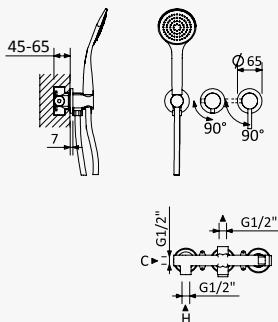

BRUMA AirEcoDrop

Sistema embutido de duche com chuveiro de parede Ø230 mm em ABS e kit de chuveiro mão Emotion

Concealed shower set with ABS shower head Ø230 mm and Emotion handshower set

Sistema de ducha empotrado con alcachofa de ducha Ø230 mm em ABS y set de ducha de mano Emotion

Cromado / Chrome	107 570 1CR
• Night Sky	107 570 1NS
Pure White	107 570 1PW

Opção: Chuveiro fixo UltraThin com Ø250 mm em inox

Option: UltraThin Inox shower head Ø250 mm

Opción: Alcachofa de ducha UltraThin Ø250 mm em inox

Cromado / Chrome	107 570 2CR
Satinox	107 570 2ST
• Night Sky	107 570 2NS
Pure White	107 570 2PW
Morning Mist	107 570 2MM
Sunrise	107 570 2SR
Sunset	107 570 2SS

BRUMA AirEcoDrop