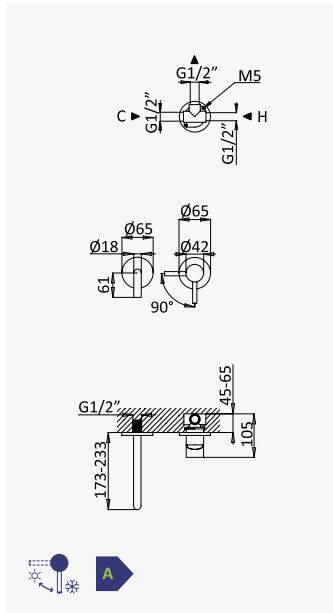

Monocomando de lavatório à parede, com 2 furos. Bica com 230mm

2 hole wall basin mixer. Spout with 230mm

Monomando de lavabo mural de 2 orifícios. Caño con 230mm

Cromado / Chrome	107 840 1CR
Satinox	107 840 1ST
Night Sky	107 840 1NS
Pure White	107 840 1PW
Morning Mist	107 840 1MM
Sunrise	107 840 1SR
Sunset	107 840 1SS

INT 140 1NO

Opção: Bica com 170mm

Option: Spout with 170mm

Opción: Caño con 170mm

Cromado / Chrome	107 850 1CR
Satinox	107 850 1ST
Night Sky	107 850 1NS
Pure White	107 850 1PW
Morning Mist	107 850 1MM
Sunrise	107 850 1SR
Sunset	107 850 1SS

INT 140 1NO