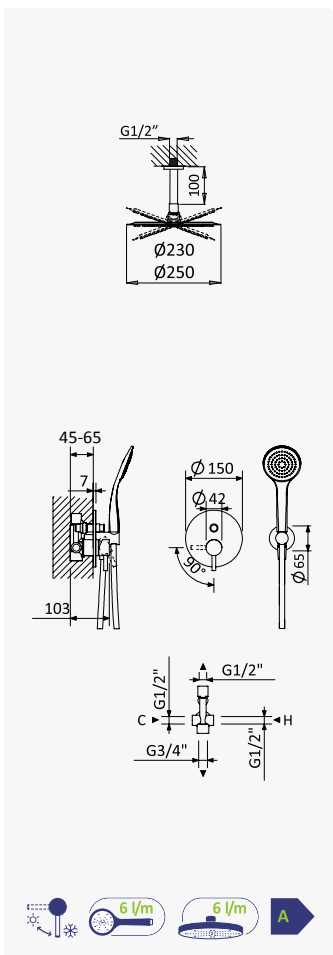

BRUMA AirEcoDrop

Sistema embutido de duche com chuveiro de parede Ø230 mm em ABS e kit de chuveiro mão Emotion

Concealed shower set with ABS shower head Ø230 mm and Emotion handshower set

Sistema de ducha empotrado con alcachofa de ducha Ø230 mm en ABS y set de ducha de mano Emotion

Cromado / Chrome	107 760 6CR
• Night Sky	107 760 6NS
Pure White	107 760 6PW

INT 210 1NO

Opção: Chuveiro fixo UltraThin com Ø250 mm em inox

Option: UltraThin Inox shower head Ø250 mm

Opción: Alcachofa de ducha UltraThin Ø250 mm en inox

Cromado / Chrome	107 760 8CR
Satinox	107 760 8ST
• Night Sky	107 760 8NS
Pure White	107 760 8PW
	Morning Mist
	Sunrise
	Sunset

INT 210 1NO

Sistema embutido de duche com chuveiro de tecto Ø230 mm em ABS e braço 100 mm e kit de chuveiro mão Emotion

Concealed shower set with ABS shower head Ø230 mm with ceiling shower arm 100 mm and Emotion handshower set

Sistema de ducha empotrado con alcachofa de ducha Ø230 mm en ABS, brazo de tecto 100 mm y set de ducha de mano Emotion

Cromado / Chrome	107 560 3CR
• Night Sky	107 560 3NS
Pure White	107 560 3PW

INT 210 1NO

Opção: Chuveiro fixo UltraThin com Ø250 mm em inox

Option: UltraThin Inox shower head Ø250 mm

Opción: Alcachofa de ducha UltraThin Ø250 mm en inox

Cromado / Chrome	107 560 4CR
Satinox	107 560 4ST
• Night Sky	107 560 4NS
Pure White	107 560 4PW
	Morning Mist
	Sunrise
	Sunset

INT 210 1NO