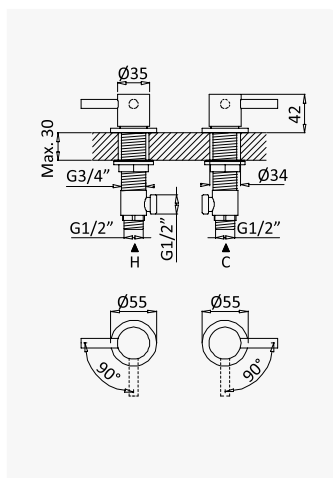

Misturadora de 2 furos, montagem à bancada, com 1 saída

2 hole deck-mounted mixer, with 1 outlet

Mezclador bimando de repisa de 2 orificios, con 1 salida

Cromado / Chrome	107 940 1CR
Satinox	107 940 1ST
Night Sky	107 940 1NS
Pure White	107 940 1PW
Morning Mist	107 940 1MM
Sunrise	107 940 1SR
Sunset	107 940 1SS