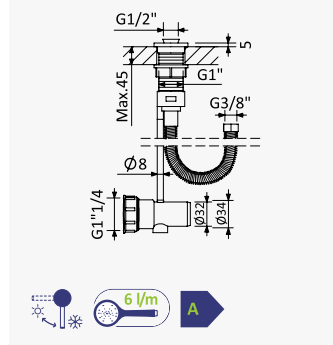

Sistema de escoamento com ligação para descarga - Elo

Integrated outlet for splash water - Elo

Sumidero y conexión al desagüe - Elo

Cromado / Chrome	161 003 0CR
Satinox	161 003 0ST
Night Sky	161 003 0NS
Pure White	161 003 0PW
Morning Mist	161 003 0MM