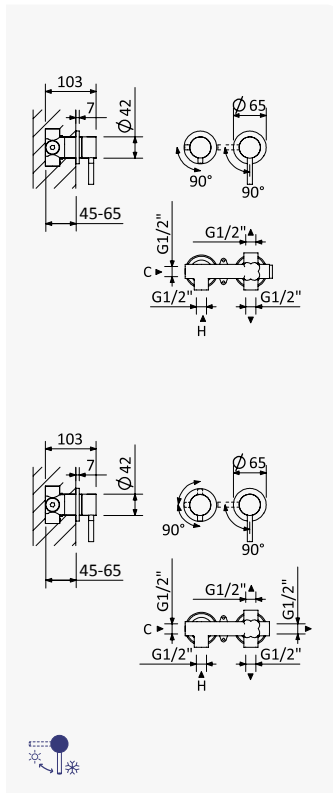

Monocomando embutido horizontal, com 2 saídas

Concealed horizontal single lever mixer, with 2 outlets

Monomando empotrable horizontal, con 2 salidas

Cromado / Chrome	107 162 1CR
Satinox	107 162 1ST
Night Sky	107 162 1NS
Pure White	107 162 1PW
Morning Mist	107 162 1MM
Sunrise	107 162 1SR
Sunset	107 162 1SS

INT 220 1NO