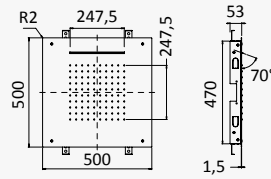

Sistema embutido de duche com chuveiro de tecto (Chuva/Cascata) e chuveiro mão

Concealed shower set with overhead shower (Rain/Cascade) and hand-shower set

Sistema de ducha empotrado con ducha instalación en el techo (Lluvia/Cascada) y set de ducha de mano