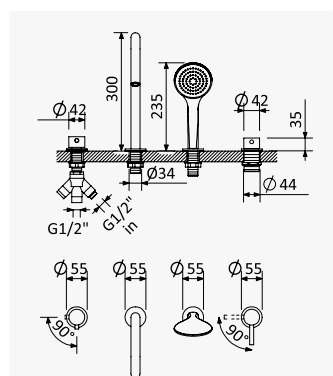

Monocomando de 4 furos para banheira, montagem à bancada

Deck-mounted 4-hole single-lever bath/shower mixer

Monomando para baño y ducha de repisa

Cromado / Chrome	107 330 1CR
Satinox	107 330 1ST
Night Sky	107 330 1NS
Pure White	107 330 1PW
Morning Mist	107 330 1MM
Sunrise	107 330 1SR
Sunset	107 330 1SS