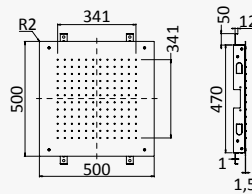

Opção: Chuveiro em INOX, de embutir no tecto 380x380 mm (Chuva)

Option: Steel shower head for ceiling installation, 380x380 mm (Rain)

Opción: Rociador de ducha, en INOX, a techo 380x380 mm (Lluvia)