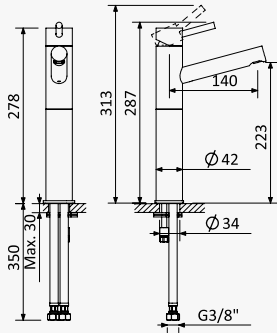

Monocomando de lavatório, para lavatórios altos

Basin mixer for free-standing basins

Monomando de lavabo con aumento

Cromado / Chrome	107 210 1CR
Satinox	107 210 1ST
• Night Sky	107 210 1NS
Pure White	107 210 1PW
Morning Mist	107 210 1MM
Sunrise	107 210 1SR
Sunset	107 210 1SS

Opção: Com válvula clic-clac 1 1/4" - Liz

Option: With push-open pop-up waste set 1 1/4" - Liz

Opción: Con desagüe clic-clac 1 1/4" - Liz

Cromado / Chrome	107 211 1CR
Satinox	107 211 1ST
• Night Sky	107 211 1NS
Pure White	107 211 1PW
Morning Mist	107 211 1MM
Sunrise	107 211 1SR
Sunset	107 211 1SS