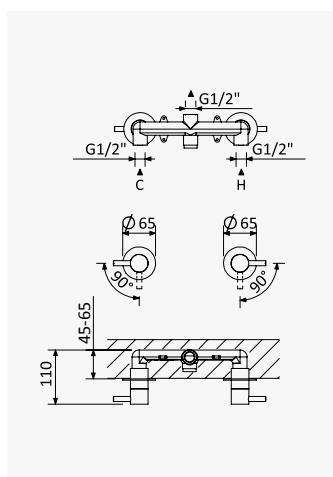

Misturadora embutida de 2 furos, com 1 saída

2 hole concealed mixer, with 1 outlet

Mezclador bimando empotrable de 2 orificios, con 1 salida

Cromado / Chrome	107 950 1CR
Satinox	107 950 1ST
Night Sky	107 950 1NS
Pure White	107 950 1PW
Morning Mist	107 950 1MM
Sunrise	107 950 1SR
Sunset	107 950 1SS

INT 150 2NO

LN