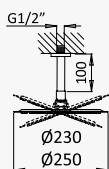

BRUMA AirEcoDrop

Sistema embutido de duche com chuveiro de tecto Ø230 mm em ABS e braço 100 mm, kit de chuveiro mão Emotion

Concealed shower set with ABS shower head Ø230 mm with ceiling shower arm 100 mm, Emotion handshower set

Sistema de ducha empotrado con alcachofa de ducha Ø230 mm em ABS, braço de tecto 100 mm, set de ducha de mano Emotion

Cromado / Chrome	107 580 1CR
• Night Sky	107 580 1NS
Pure White	107 580 1PW

Opção: Chuveiro fixo UltraThin com Ø250 mm em inox

Option: UltraThin Inox shower head Ø250 mm

Opción: Alcachofa de ducha UltraThin Ø250 mm em inox

Cromado / Chrome	107 580 2CR
Satinox	107 580 2ST
• Night Sky	107 580 2NS
Pure White	107 580 2PW
Morning Mist	107 580 2MM
Sunrise	107 580 2SR
Sunset	107 580 2SS

LN