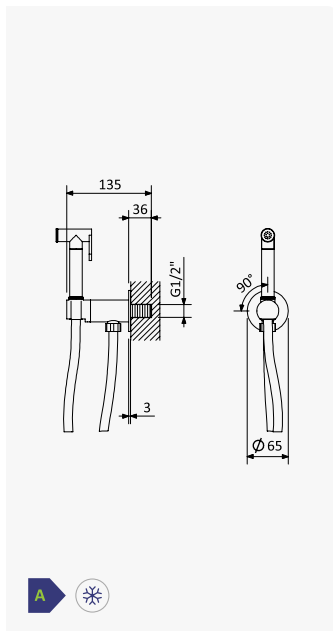

Torneira para bidé/WC, abertura 90°. Chuveiro em ABS - Elo

Tap for bidet/toilets, 90° opening. ABS handshower - Elo

Grijo para bidé/WC, abertura 90°. Ducha en ABS - Elo

6 l/m

ABS

Cromado / Chrome 145 513 5CR

Opção: Chuveiro de mão em latão

Option: Brass handshower

Opción: Ducha de mano en latón

6 l/m

Latão / Brass
Latón

Cromado / Chrome	145 513 6CR
Satinox	145 513 6ST
Night Sky	145 513 6NS
Pure White	145 513 6PW
Morning Mist	145 513 6MM
Sunrise	145 513 6SR
Sunset	145 513 6SS