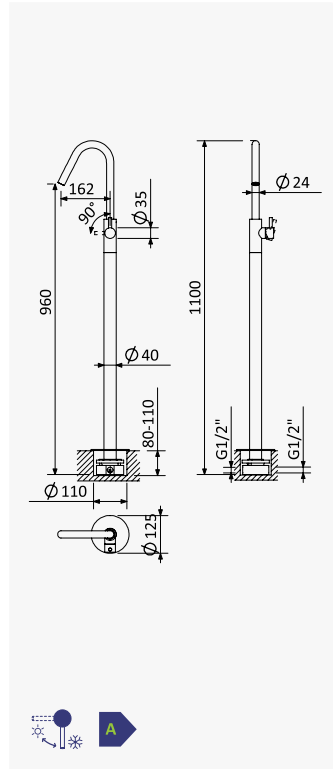

Monocomando de lavatório fixação ao chão, bica superior

Free-standing single-lever basin mixer, upper spout

Grifería de lavabo para fijación al suelo, caño superior

Cromado / Chrome	107 780 1CR
Satinox	107 780 1ST
Night Sky	107 780 1NS
Pure White	107 780 1PW
Morning Mist	107 780 1MM
Sunrise	107 780 1SR
Sunset	107 780 1SS

INT 320 1NO

Opção: Com válvula clic-clac 1 1/4" - Liz

Option: With push-open pop-up waste set 1 1/4" - Liz

Opción: Con desagüe clic-clac 1 1/4" - Liz

Cromado / Chrome	107 781 1CR
Satinox	107 781 1ST
Night Sky	107 781 1NS
Pure White	107 781 1PW
Morning Mist	107 781 1MM
Sunrise	107 781 1SR
Sunset	107 781 1SS

INT 320 1NO