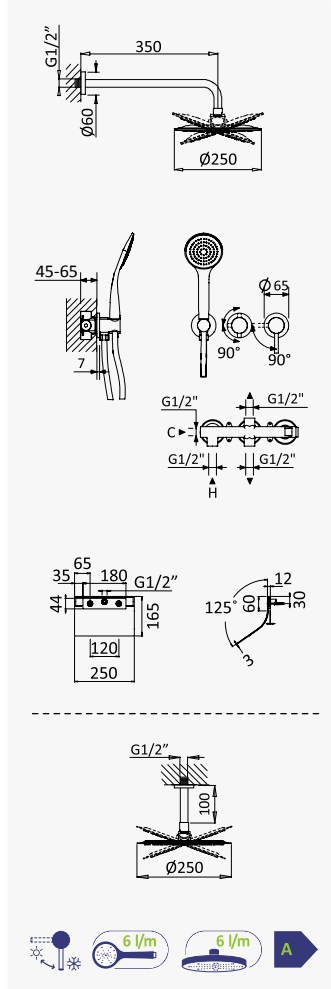

BRUMA AirEcoDrop

Sistema embutido de banheira com chuveiro de parede $\varnothing 250$ mm em Inox, chuveiro mão Emotion e bica em cascata Luna para banheira

Concealed bath-shower set with Inox shower head $\varnothing 250$ mm, Emotion handshower and Luna cascade spout for bathtub

Sistema de baño y ducha empotrado con alcachofa de ducha $\varnothing 250$ mm en Inox, ducha de mano Emotion y caño cascada Luna para bañera

Cromado / Chrome	107 352 2CR
Satinox	107 352 2ST
Night Sky	107 352 2NS
Pure White	107 352 2PW
Morning Mist	107 352 2MM

INT 240 2NO

Opção: Chuveiro fixo de tecto $\varnothing 250$ mm em inox e braço 100 mm

Option: Inox shower head $\varnothing 250$ mm with ceiling shower arm 100 mm

Opción: Alcachofa de ducha $\varnothing 250$ mm en inox con brazo de techo 100 mm

Cromado / Chrome	107 362 2CR
Satinox	107 362 2ST
Night Sky	107 362 2NS
Pure White	107 362 2PW
Morning Mist	107 362 2MM

INT 240 2NO

BRUMA AirEcoDrop