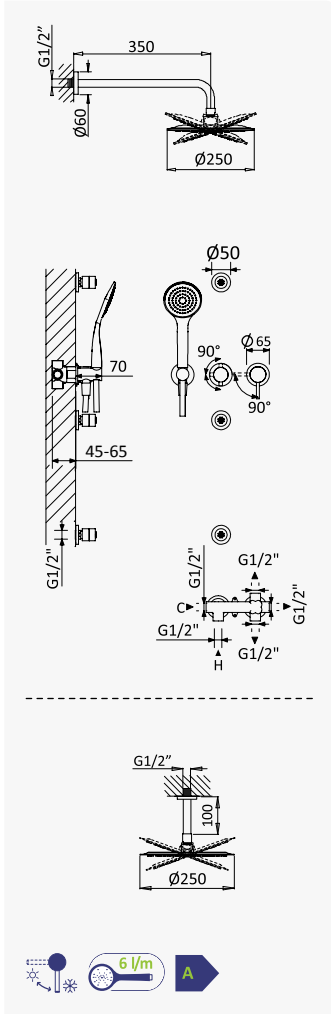

BRUMA AirEcoDrop

Sistema embutido de duche com chuveiro de parede Ø250 mm em inox, 3 jets e kit de chuveiro mão separado Emotion

Concealed shower set with inox shower head Ø250 mm, 3 jets and separate handshower set Emotion

Sistema de ducha empotrado con alcachofa de ducha Ø250 mm en inox, 3 jets y set de ducha de mano separado Emotion

Cromado / Chrome	107 770 2CR
Satinox	107 770 2ST
Night Sky	107 770 2NS
Pure White	107 770 2PW
Morning Mist	107 770 2MM
Sunrise	107 770 2SR
Sunset	107 770 2SS

INT 220 2NO

Opção: Chuveiro fixo de tecto Ø250 mm em inox e braço 100 mm

Option: inox shower head Ø250 mm with ceiling shower arm 100 mm

Opcion: Alcachofa de ducha Ø250 mm en inox con brazo de techo 100 mm

Cromado / Chrome	107 630 2CR
Satinox	107 630 2ST
Night Sky	107 630 2NS
Pure White	107 630 2PW
Morning Mist	107 630 2MM
Sunrise	107 630 2SR
Sunset	107 630 2SS

INT 220 2NO