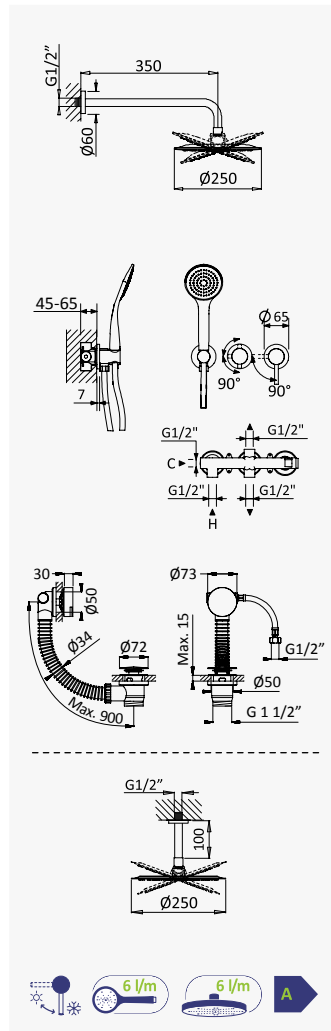

Sistema embutido de banheira com chuveiro de parede $\varnothing 250$ mm em Inox, chuveiro mão Emotion e válvula com bica de enchimento para banheira

Concealed bath-shower set with Inox shower head $\varnothing 250$ mm, Emotion handshower and bath filler with waste and overflow

Sistema de baño y ducha empotrado con alcachofa de ducha $\varnothing 250$ mm en Inox, ducha de mano Emotion y sistema de llenado y vaciado para bañeras

Cromado / Chrome	107 350 2CR
Satinox	107 350 2ST
Night Sky	107 350 2NS
Pure White	107 350 2PW
Morning Mist	107 350 2MM
Sunrise	107 350 2SR
Sunset	107 350 2SS

INT 240 2NO

Opção: Chuveiro fixo de tecto $\varnothing 250$ mm em inox e braço 100 mm

Option: Inox shower head $\varnothing 250$ mm with ceiling shower arm 100 mm

Opción: Alcachofa de ducha $\varnothing 250$ mm en inox con brazo de techo 100 mm

Cromado / Chrome	107 360 2CR
Satinox	107 360 2ST
Night Sky	107 360 2NS
Pure White	107 360 2PW
Morning Mist	107 360 2MM
Sunrise	107 360 2SR
Sunset	107 360 2SS

INT 240 2NO

LN