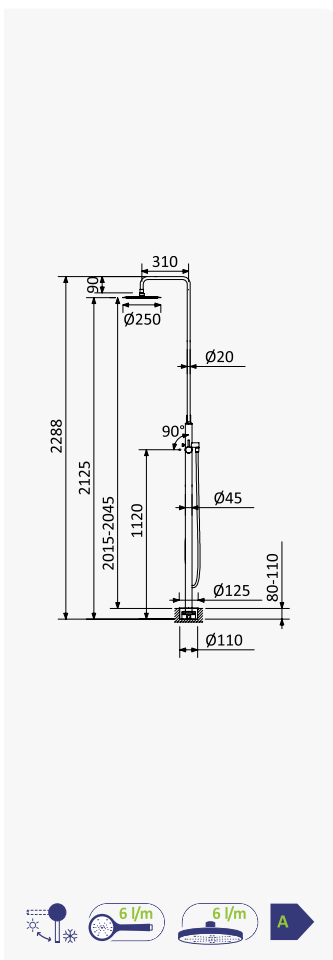

Monocomando de banheira e duche, montagem ao chão

Single-lever bath/shower mixer, floor-mounted

Monomando para baño y ducha de pie

Cromado / Chrome	107 800 1CR
Satinox	107 800 1ST
Night Sky	107 800 1NS
Pure White	107 800 1PW
Morning Mist	107 800 1MM
Sunrise	107 800 1SR
Sunset	107 800 1SS

INT 320 1NO