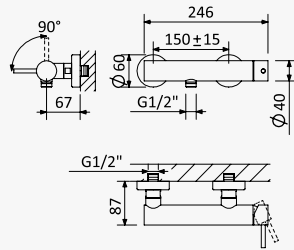

Monocomando de duche

Single-lever shower mixer

Monomando de ducha

Cromado / Chrome	107 040 1CR
Satinox	107 040 1ST
● Night Sky	107 040 1NS
Pure White	107 040 1PW
Morning Mist	107 040 1MM
Sunrise	107 040 1SR
Sunset	107 040 1SS

Monocomando de duche, com rampa de duche - EloX

Single-lever shower mixer with shower rail - EloX

Monomando de ducha, con barra de ducha - EloX

Cromado / Chrome	107 046 1CR
Satinox	107 046 1ST
Night Sky	107 046 1NS
Pure White	107 046 1PW
Morning Mist	107 046 1MM
Sunrise	107 046 1SR
Sunset	107 046 1SS

LN