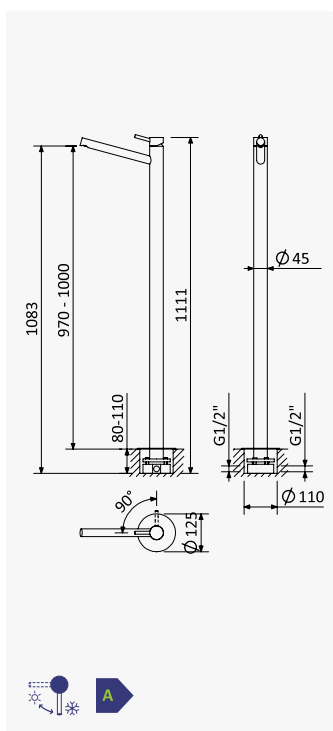

Monocomando de lavatório fixação ao chão

Free-standing single-lever basin mixer

Grifería de lavabo para fijación al suelo

Cromado / Chrome	107 790 1CR
Satinox	107 790 1ST
Night Sky	107 790 1NS
Pure White	107 790 1PW
Morning Mist	107 790 1MM
Sunrise	107 790 1SR
Sunset	107 790 1SS

INT 320 1NO

Opção: Com válvula clic-clac 1 1/4" - Liz

Option: With push-open pop-up waste set 1 1/4" - Liz

Opción: Con desagüe clic-clac 1 1/4" - Liz

Cromado / Chrome	107 791 1CR
Satinox	107 791 1ST
Night Sky	107 791 1NS
Pure White	107 791 1PW
Morning Mist	107 791 1MM
Sunrise	107 791 1SR
Sunset	107 791 1SS

INT 320 1NO