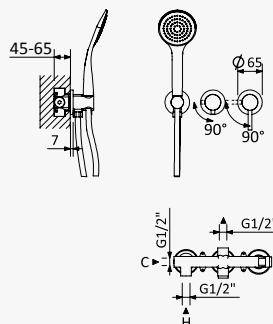

Sistema embutido de duche com chuveiro de tecto (Chuva/Cascata) e chuveiro mão

Concealed shower set with overhead shower (Rain/Cascade) and hand-shower set

Sistema de ducha empotrado con ducha instalación en el techo (Lluvia/Cascada) y set de ducha de mano

← 500x500 →

- Cromado / Chrome 107 426 1CR
- Satinox 107 426 1ST
- Night Sky 107 426 1NS
- Pure White 107 426 1PW

Morning Mist 107 426 1MM

INT 240 2NO

Opção: Chuveiro em INOX, de embutir no tecto 500x500 mm (Chuva)

Option: Steel shower head for ceiling installation, 500x500 mm (Rain)

Opción: Rociador de ducha, en INOX, a techo 500x500 mm (Lluvia)

← 500x500 →

- Cromado / Chrome 107 427 1CR
- Satinox 107 427 1ST
- Night Sky 107 427 1NS
- Pure White 107 427 1PW

Morning Mist 107 427 1MM

INT 240 1NO

Opção: Chuveiro em INOX, de embutir no tecto 380x380 mm (Chuva)

Option: Steel shower head for ceiling installation, 380x380 mm (Rain)

Opción: Rociador de ducha, en INOX, a techo 380x380 mm (Lluvia)

← 380x380 →

- Cromado / Chrome 107 428 1CR
- Satinox 107 428 1ST
- Night Sky 107 428 1NS
- Pure White 107 428 1PW

Morning Mist 107 428 1MM

INT 240 1NO

Opção: Chuveiro em INOX, de embutir no tecto Ø380 mm (Chuva)

Option: Steel shower head for ceiling installation, Ø380 mm (Rain)

Opción: Rociador de ducha, en INOX, a techo Ø380 mm (Lluvia)

← Ø380 →

- Cromado / Chrome 107 429 1CR
- Satinox 107 429 1ST
- Night Sky 107 429 1NS
- Pure White 107 429 1PW

Morning Mist 107 429 1MM

INT 240 1NO

LN