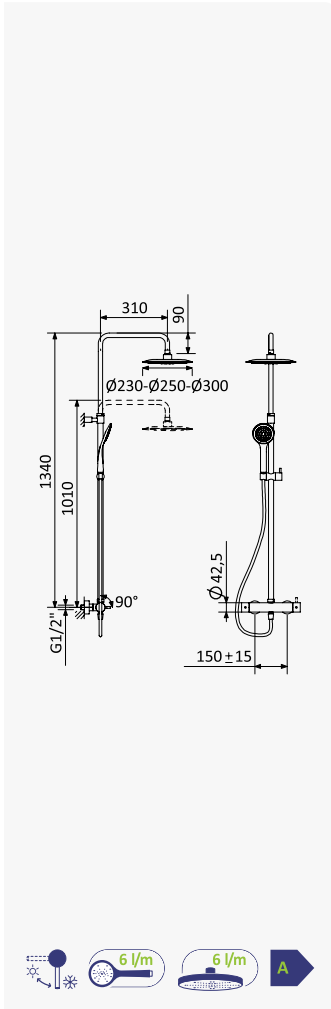

BRUMA AirEcoDrop

Sistema de duche com braço ajustável, chuveiro de Ø230mm em ABS e rampa de duche

Shower system for wall mounting with adjustable ABS head shower Ø230mm and shower rail

Sistema de ducha con brazo para ducha de Ø230mm en ABS, ajustable en altura y barra de ducha

Cromado / Chrome	107 281 1CR
• Night Sky	107 281 1NS
Pure White	107 281 1PW

Opção: Chuveiro fixo UltraThin com Ø250 mm em inox

Option: UltraThin Inox shower head Ø250 mm

Opción: Alcachofa de ducha UltraThin Ø250 mm en inox

Cromado / Chrome	107 282 1CR
Satinox	107 282 1ST
• Night Sky	107 282 1NS
Pure White	107 282 1PW
Morning Mist	107 282 1MM
Sunrise	107 282 1SR
Sunset	107 282 1SS

Opção: Chuveiro fixo UltraThin com Ø300 mm em inox

Option: UltraThin Inox shower head Ø300 mm

Opción: Alcachofa de ducha UltraThin Ø300 mm en inox

Cromado / Chrome	107 283 1CR
Satinox	107 283 1ST
Night Sky	107 283 1NS
Pure White	107 283 1PW
Morning Mist	107 283 1MM
Sunrise	107 283 1SR
Sunset	107 283 1SS