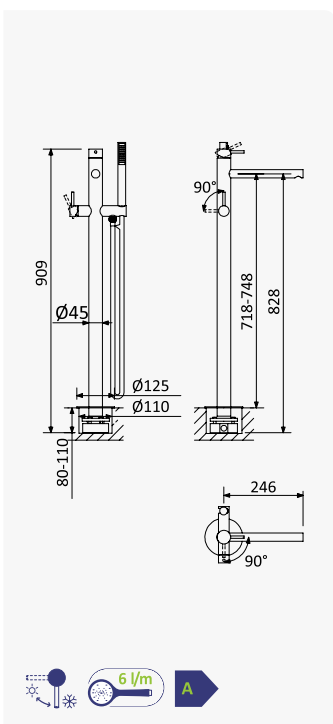

Bica de banheira, montagem à parede - EloR

Bath wall spout - EloR

Caño de bañera mural - EloR

Cromado / Chrome	145 640 3CR
Satinox	145 640 3ST
Night Sky	145 640 3NS
Pure White	145 640 3PW
Morning Mist	145 640 3MM
Sunrise	145 640 3SR
Sunset	145 640 3SS

Coluna de duche, montagem ao chão

Single-lever shower system, floor-mounted

Sistema para ducha de pie

Cromado / Chrome	107 272 1CR
Satinox	107 272 1ST
Night Sky	107 272 1NS
Pure White	107 272 1PW
Morning Mist	107 272 1MM
Sunrise	107 272 1SR
Sunset	107 272 1SS

INT 320 1NO

Monocomando de banheira e duche, montagem ao chão

Single-lever bath/shower mixer, floor-mounted

Monomando para baño y ducha de pie

Cromado / Chrome	107 800 1CR
Satinox	107 800 1ST
Night Sky	107 800 1NS
Pure White	107 800 1PW
Morning Mist	107 800 1MM
Sunrise	107 800 1SR
Sunset	107 800 1SS

INT 320 1NO

LN