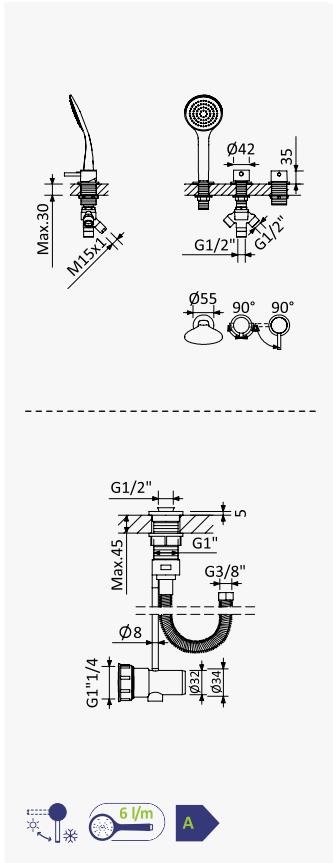

Monocomando de duche montagem à bancada, com chuveiro de mão Emotion - 2 saídas

Deck mounted single lever shower mixer, with handshower set Emotion - 2 outlets

Monomando para ducha de repisa con set de ducha de mano Emotion - 2 salidas

Cromado / Chrome	107 500 1CR
Satinox	107 500 1ST
Night Sky	107 500 1NS
Pure White	107 500 1PW
	Morning Mist
	Sunrise
	Sunset