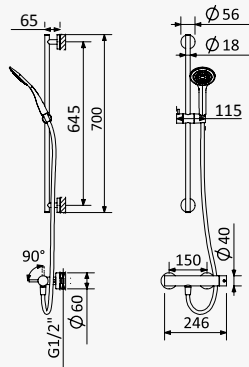

LN

BRUMA AirEcoDrop

Sistema de duche com braço ajustável, chuveiro de Ø230mm em ABS e rampa de duche

Shower system for wall mounting with adjustable ABS head shower Ø230mm and shower rail

Sistema de ducha con brazo para ducha de Ø230mm en ABS, ajustable en altura y barra de ducha