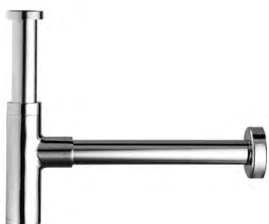

Sifão de 1 1/4\" - Elo

Bottle trap, 1 1/4\" - Elo

Sifón de lavabo 1 1/4\" - Elo

Cromado / Chrome	137 000 1CR
Satinox	137 000 1ST
• Night Sky	137 000 1NS
Pure White	137 000 1PW
Morning Mist	137 000 1MM
Sunrise	137 000 1SR
Sunset	137 000 1SS