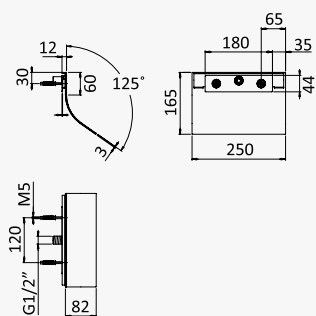

Sistema embutido de duche com chuveiro de cascata Luna em inox 250 mm e kit de chuveiro mão

Concealed shower set with Luna inox cascade shower 250 mm and hand-shower set

Sistema de ducha empotrado con alcachofa Luna de cascata 250 mm, en inox y set de ducha de mano

Cromado / Chrome 107 571 1CR
Night Sky 107 571 1NS
Pure White 107 571 1PW

INT 240 1NO

Opção: Chuveiro de aço inox com cascata 200 mm - Flat

Option: Stainless steel shower with cascade 200 mm- Flat

Opción: Ducha de acero inoxidable con cascata 200 mm - Flat

Cromado / Chrome 107 572 1CR
Night Sky 107 572 1NS
Pure White 107 572 1PW

INT 240 1NO