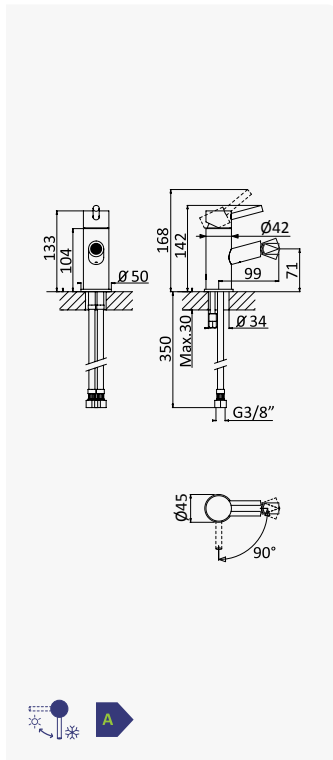

Monocomando de bidé

Bidet mixer

Monomando de bidé

Cromado / Chrome	107 020 1CR
Satinox	107 020 1ST
• Night Sky	107 020 1NS
Pure White	107 020 1PW
Morning Mist	107 020 1MM
Sunrise	107 020 1SR
Sunset	107 020 1SS

Opção: Com válvula clic-clac 1 1/4'' - Liz

Option: With push-open pop-up waste set 1 1/4'' - Liz

Opción: Con desagüe clic-clac 1 1/4'' - Liz

Cromado / Chrome	107 021 1CR
Satinox	107 021 1ST
• Night Sky	107 021 1NS
Pure White	107 021 1PW
Morning Mist	107 021 1MM
Sunrise	107 021 1SR
Sunset	107 021 1SS