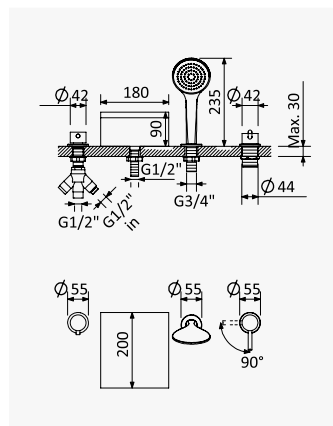

Monocomando de 4 furos para banheira, montagem à bancada, com bica cascata Flat

Deck-mounted 4-hole single-lever bath/shower mixer with cascade bath spout Flat

Monomando para baño y ducha de repisa con caño cascata Flat

Cromado / Chrome	107 335 1CR
Satinox	107 335 1ST
Night Sky	107 335 1NS
Pure White	107 335 1PW
Morning Mist	107 335 1MM