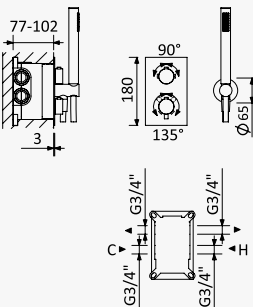

BRUMA AirEcoDrop

BRUMA AirEcoDrop