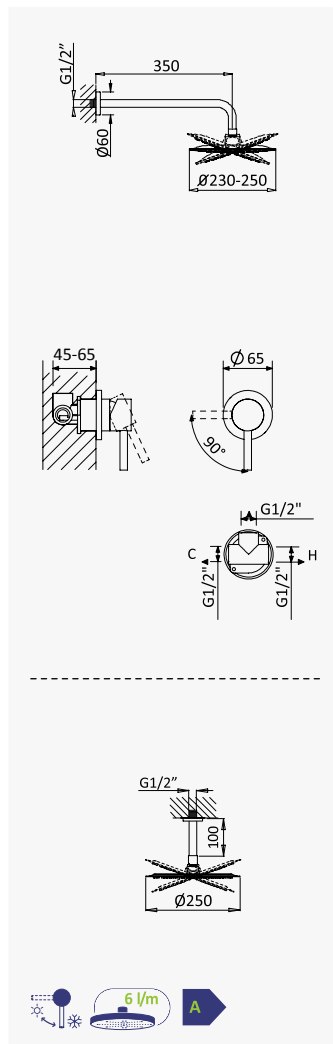

BRUMA AirEcoDrop

Inversor com 2 saídas

Diverter with 2 outlets

Inversor con 2 salidas

Cromado / Chrome	107 200 1CR
Satinox	107 200 1ST
Night Sky	107 200 1NS
Pure White	107 200 1PW
Morning Mist	107 200 1MM
Sunrise	107 200 1SR
Sunset	107 200 1SS

INT 400 1NO

Inversor com 3 saídas

Diverter with 3 outlets

Inversor con 3 salidas

Cromado / Chrome	107 180 1CR
Satinox	107 180 1ST
Night Sky	107 180 1NS
Pure White	107 180 1PW
Morning Mist	107 180 1MM
Sunrise	107 180 1SR
Sunset	107 180 1SS

INT 400 2NO

Inversor com 4 saídas

Diverter with 4 outlets

Inversor con 4 salidas

Cromado / Chrome	107 190 1CR
Satinox	107 190 1ST
Night Sky	107 190 1NS
Pure White	107 190 1PW
Morning Mist	107 190 1MM
Sunrise	107 190 1SR
Sunset	107 190 1SS

INT 400 3NO

Sistema embutido de duche com chuveiro de parede Ø230 mm, em ABS

Concealed shower set with ABS shower head Ø230 mm

Sistema de ducha empotrado con alcachofa de ducha Ø230 mm en ABS

Cromado / Chrome	107 760 1CR
Night Sky	107 760 1NS
Pure White	107 760 1PW

INT 140 1NO

Opção: Chuveiro fixo UltraThin com Ø250 mm em inox

Option: UltraThin Inox shower head Ø250 mm

Opción: Alcachofa de ducha UltraThin Ø250 mm en inox

Cromado / Chrome	107 760 3CR
Satinox	107 760 3ST
Night Sky	107 760 3NS
Pure White	107 760 3PW
Morning Mist	107 760 3MM
Sunrise	107 760 3SR
Sunset	107 760 3SS

INT 140 1NO

Opção: Chuveiro fixo de tecto Ø250 mm em inox e braço 100 mm

Option: inox shower head Ø250 mm with ceiling shower arm 100 mm

Opción: Alcachofa de ducha Ø250 mm en inox con brazo de techo 100 mm

Cromado / Chrome	107 560 2CR
Satinox	107 560 2ST
Night Sky	107 560 2NS
Pure White	107 560 2PW
Morning Mist	107 560 2MM
Sunrise	107 560 2SR
Sunset	107 560 2SS

INT 140 1NO

LN