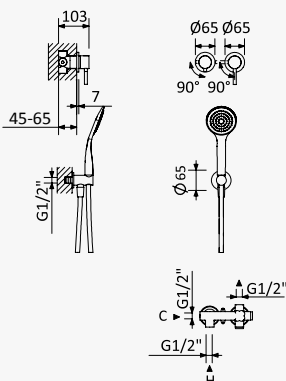

Sistema embutido de duche horizontal, com chuveiro de tecto Ø230 mm em ABS e kit de chuveiro mão separado Emotion

Concealed horizontal shower set with ABS shower head Ø230 mm, ceiling shower arm 100 mm and separate handshower set Emotion

Sistema de ducha empotrado horizontal, con alcachofa de ducha Ø230 mm en ABS, brazo de techo 100 mm y set de ducha de mano separado Emotion

Cromado / Chrome	107 650 8CR
Night Sky	107 650 8NS
Pure White	107 650 8PW

Opção: Chuveiro fixo UltraThin com Ø250 mm em inox

Option: UltraThin Inox shower head Ø250 mm

Opción: Alcachofa de ducha UltraThin Ø250 mm en inox

Cromado / Chrome	107 650 9CR
Satinox	107 650 9ST
Night Sky	107 650 9NS
Pure White	107 650 9PW
Morning Mist	107 650 9MM
Sunrise	107 650 9SR
Sunset	107 650 9SS

LN