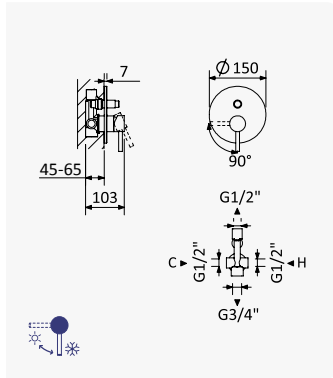

Monocomando embutido com 2 saídas

Concealed single lever mixer with 2 outlets

Monomando empotrable con 2 salidas

Cromado / Chrome	107 130 1CR
Satinox	107 130 1ST
• Night Sky	107 130 1NS
Pure White	107 130 1PW
Morning Mist	107 130 1MM
Sunrise	107 130 1SR
Sunset	107 130 1SS

INT 210 1NO