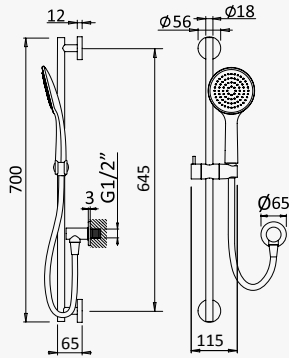

Shower set with outlet elbow, Lux hose 175cm and brass Elo handshower - BlueR

Conjunto de ducha con codo de salida, flexo Lux 175cm y ducha de mano Elo en latón - BlueR

Cromado / Chrome	145 574 9CR
Satinox	145 574 9ST
Night Sky	145 574 9NS
Pure White	145 574 9PW
Morning Mist	145 574 9MM
Sunrise	145 574 9SR
Sunset	145 574 9SS

LN

Latão / Brass / Latón

Conjunto de duche com curva de saída, rampa EloX, bicha 175 cm e chuveiro de mão Emotion

Shower set with outlet elbow, EloX Shower rail, hose 175 cm and Emotion handshower

Conjunto de ducha con codo de salida, barra de ducha EloX, flexo 175 cm y ducha de mano Emotion