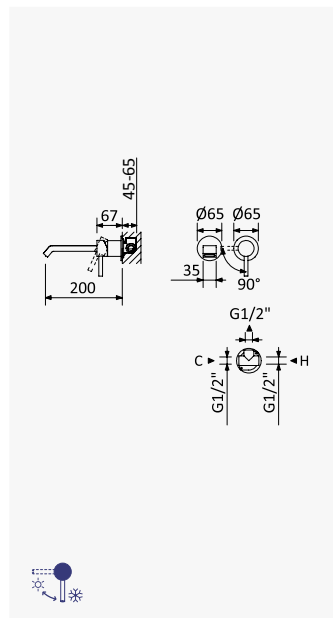

Monocomando de lavatório à parede, com 2 furos. Bica cascade

2 hole wall basin mixer. Cascade spout

Monomando de lavabo mural de 2 orificios. Caño cascade

Cromado / Chrome	107 990 1CR
Satinox	107 990 1ST
Night Sky	107 990 1NS
Pure White	107 990 1PW
Morning Mist	107 990 1MM
Sunrise	107 990 1SR
Sunset	107 990 1SS

INT 140 1NO