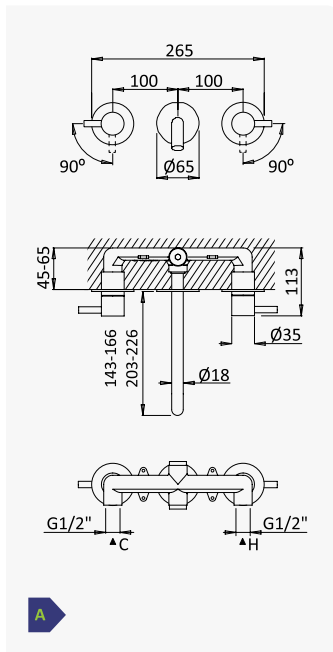

Misturadora de lavatório à parede, 3 furos. Bica com 230mm

3 hole, wall basin mixer. Spout with 230mm

Mezclador bimando empotrable de 3 orifícios, para lavabo. Caño con 230mm

Cromado / Chrome	107 910 1CR
Satinox	107 910 1ST
Night Sky	107 910 1NS
Pure White	107 910 1PW
Morning Mist	107 910 1MM
Sunrise	107 910 1SR
Sunset	107 910 1SS

INT 150 1NO

Opção: Bica com 170mm

Option: Spout with 170mm

Opción: Caño con 170mm

Cromado / Chrome	107 920 1CR
Satinox	107 920 1ST
Night Sky	107 920 1NS
Pure White	107 920 1PW
Morning Mist	107 920 1MM
Sunrise	107 920 1SR
Sunset	107 920 1SS

INT 150 1NO