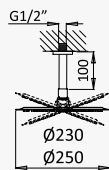

BRUMA AirEcoDrop

Sistema embutido de duche horizontal, com chuveiro de tecto Ø230 mm em ABS e kit de chuveiro mão separado Emotion

Concealed horizontal shower set with ABS shower head Ø230 mm, ceiling shower arm 100 mm and separate handshower set Emotion

Sistema de ducha empotrado horizontal, con alcachofa de ducha Ø230 mm en ABS, brazo de techo 100 mm y set de ducha de mano separado Emotion

Cromado / Chrome	107 650 8CR
Night Sky	107 650 8NS
Pure White	107 650 8PW

Opção: Chuveiro fixo UltraThin com Ø250 mm em inox

Option: UltraThin Inox shower head Ø250 mm

Opción: Alcachofa de ducha UltraThin Ø250 mm en inox

Cromado / Chrome	107 650 9CR
Satinox	107 650 9ST
Night Sky	107 650 9NS
Pure White	107 650 9PW
Morning Mist	107 650 9MM
Sunrise	107 650 9SR
Sunset	107 650 9SS

LN