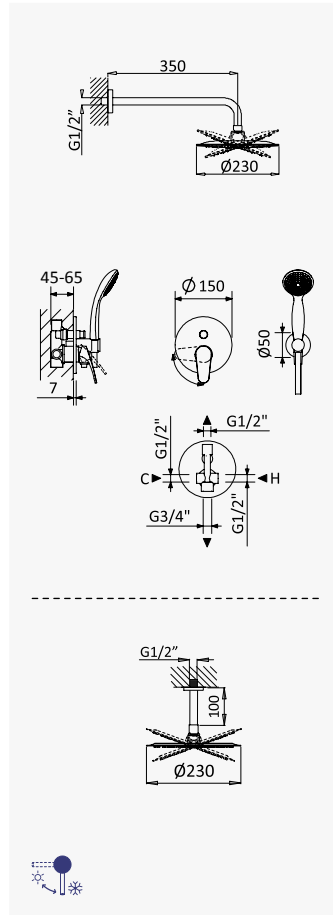

Opção: Chuveiro fixo de tecto Ø230 mm em ABS e braço 100 mm

Option: ABS shower head Ø230 mm with ceiling shower arm 100 mm

Opción: Alcachofa de ducha Ø230 mm en ABS con brazo de techo 100 mm

Cromado / Chrome 116 570 1CR

BRUMA AirEcoDrop

Sistema embutido de duche com chuveiro de parede Ø230 mm em ABS e kit de chuveiro mão Oasis

Concealed shower set with ABS shower head Ø230 mm and Oasis handshower set

Sistema de ducha empotrado con alcachofa de ducha Ø230 mm en ABS y set de ducha de mano Oasis

Cromado / Chrome 116 770 2CR

INT 210 1NO

← Ø230 →

Opção: Chuveiro fixo de tecto Ø230 mm em ABS e braço 100 mm

Option: ABS shower head Ø230 mm with ceiling shower arm 100 mm

Opción: Alcachofa de ducha Ø230 mm en ABS con brazo de techo 100 mm

Cromado / Chrome 116 570 2CR

INT 210 1NO

← Ø230 →

Conjunto de duche com curva de saída, bicha em metal 175cm e chuveiro de mão Oasis

Shower set with outlet elbow, metal hose 175cm and Oasis handshower

Conjunto de ducha con codo de salida, flexo en metal 175cm y ducha de mano Oasis