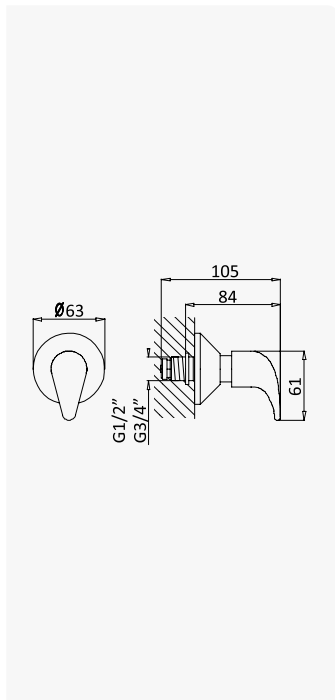

Torneira de passagem 3/4" - MT

Stop Valve 3/4" - MT

Llave de paso 3/4" - MT

Cromado / Chrome

115 310 1CR