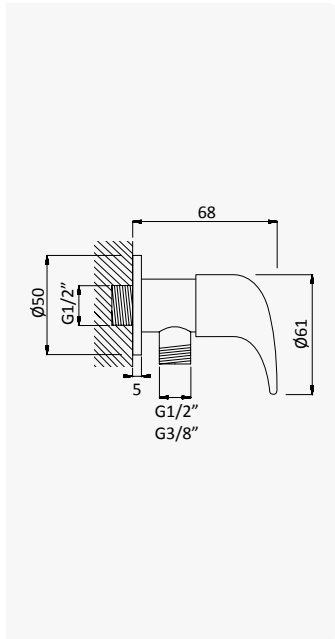

Torneira de passagem 3/4" - MT

Stop Valve 3/4" - MT

Llave de paso 3/4" - MT

Cromado / Chrome

115 310 1CR