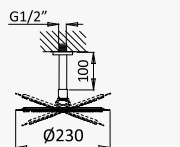

 INT 140 1NO

Monocomando embutido com 2 saídas

Concealed single lever mixer with 2 outlets

Monomando empotrable con 2 salidas

Cromado / Chrome

116 135 1CR

 INT 210 1NO

BRUMA AirEcoDrop