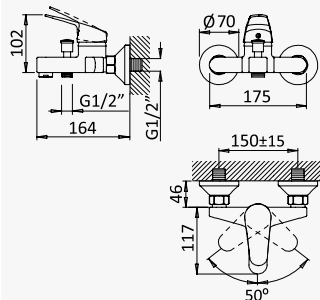

Monocomando de lavatório

Basin mixer

Monomando de lavabo

Cromado / Chrome

116 010 1CR

Opção: Com válvula clic-clac 1 1/4" - Liz

Option: With push-open pop-up waste set 1 1/4" - Liz

Opción: Con desagüe clic-clac 1 1/4" - Liz

Cromado / Chrome 116 013 1CR

Monocomando de bidé

Bidet mixer

Monomando de bidé

Cromado / Chrome

116 020 1CR

Opção: Com válvula clic-clac 1 1/4" - Liz

Option: With push-open pop-up waste set 1 1/4" - Liz

Opción: Con desagüe clic-clac 1 1/4" - Liz

Monocomando de banheira

Single-lever bath/shower mixer

Monomando para baño y ducha

Cromado / Chrome

116 030 1CR

Bica de banheira, montagem à parede - EloR

Bath wall spout - EloR

Caño de bañera mural - EloR

Cromado / Chrome

145 640 3CR

MT