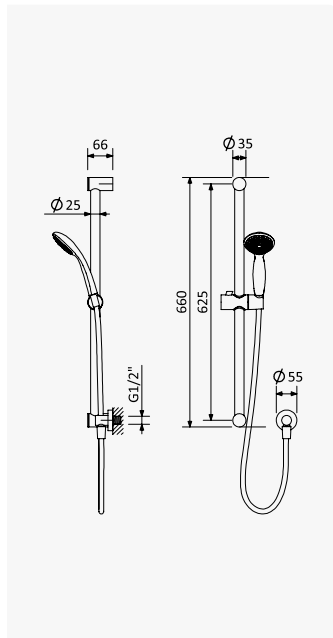

Cromado / Chrome 116 570 2CR

INT 210 1NO

← Ø230 →

Conjunto de duche com curva de saída, bicha em metal 175cm e chuveiro de mão Oasis

Shower set with outlet elbow, metal hose 175cm and Oasis handshower

Conjunto de ducha con codo de salida, flexo en metal 175cm y ducha de mano Oasis

Cromado / Chrome

145 572 1CR

Conjunto de duche com curva de saída, rampa Eko bicha 175cm e chuveiro de mão Oasis

Shower set with outlet elbow, Eko shower rail, hose 175cm and Oasis handshower

Conjunto de ducha con codo de salida, barra de ducha Eko, flexo 175cm y ducha de mano Oasis

Cromado / Chrome

145 572 2CR

**Sifão de 1 1/4"**

*Bottle trap, 1 1/4"*

*Sifón de lavabo 1 1/4"*

Cromado / Chrome

137 000 9CR

**Torneira de esquadria 3/8" - MT**

*3/8" angle tap with connection - MT*

*Llave de corte 3/8" - MT*

**Torneira de esquadria 1/2" - MT**

*1/2" angle tap with connection - MT*

*Llave de corte 1/2" - MT*

Cromado / Chrome

115 200 1CR

**Torneira de passagem 1/2" - MT**