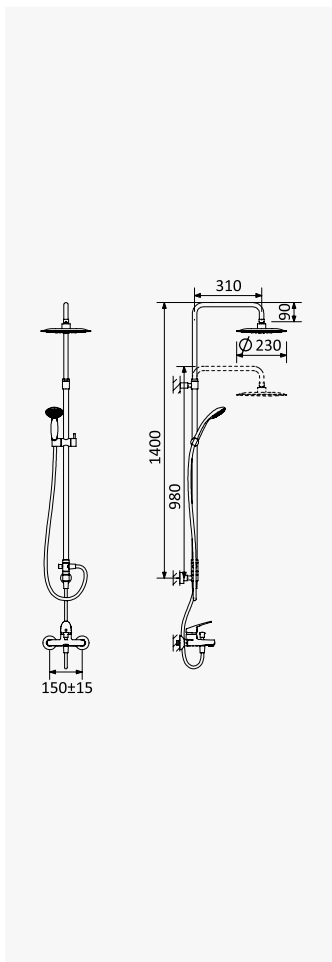

BRUMA AirEcoDrop

Sistema de banheira com braço ajustável, chuveiro de Ø230mm em ABS e rampa de duche

Bath-shower system for wall mounting with adjustable head ABS shower Ø230mm and shower rail

Sistema de baño-ducha con brazo para ducha de Ø230mm en ABS, ajustable en altura y barra de ducha

Cromado / Chrome

116 261 1CR

MT