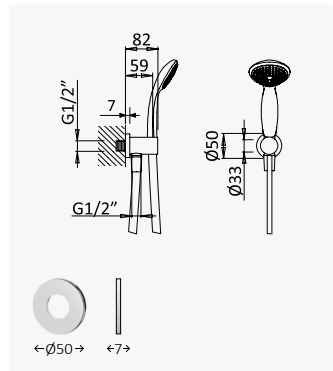

Cromado / Chrome 116 770 2CR

INT 210 1NO

← Ø230 →

Opção: Chuveiro fixo de tecto Ø230 mm em ABS e braço 100 mm

Option: ABS shower head Ø230 mm with ceiling shower arm 100 mm

Opción: Alcachofa de ducha Ø230 mm en ABS con brazo de techo 100 mm

Cromado / Chrome 116 570 2CR

INT 210 1NO

← Ø230 →

Conjunto de duche com curva de saída, bicha em metal 175cm e chuveiro de mão Oasis

Shower set with outlet elbow, metal hose 175cm and Oasis handshower

Conjunto de ducha con codo de salida, flexo en metal 175cm y ducha de mano Oasis

Cromado / Chrome

145 572 1CR

Conjunto de duche com curva de saída, rampa Eko bicha 175cm e chuveiro de mão Oasis

Shower set with outlet elbow, Eko shower rail, hose 175cm and Oasis handshower

Conjunto de ducha con codo de salida, barra de ducha Eko, flexo 175cm y ducha de mano Oasis

*3/8" angle tap with connection - MT*

*Llave de corte 3/8" - MT*

**Torneira de esquadria 1/2" - MT**

*1/2" angle tap with connection - MT*

*Llave de corte 1/2" - MT*

Cromado / Chrome

115 200 1CR

**Torneira de passagem 1/2" - MT**