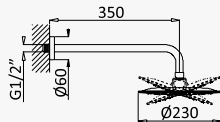

 INT 140 1NO

Monocomando embutido com 2 saídas

Concealed single lever mixer with 2 outlets

Monomando empotrable con 2 salidas

Cromado / Chrome

116 135 1CR

 INT 210 1NO

BRUMA AirEcoDrop