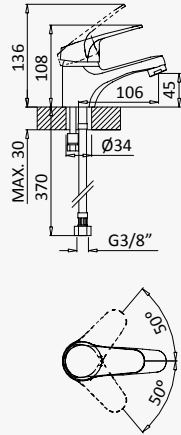

**Opção:** Com válvula clic-clac 1 1/4" - Liz

*Option:* With push-open pop-up waste set 1 1/4" - Liz

*Opción:* Con desagüe clic-clac 1 1/4" - Liz

**Monocomando de banheira**

*Single-lever bath/shower mixer*

*Monomando para baño y ducha*

Cromado / Chrome

116 030 1CR

**Bica de banheira, montagem à parede - EloR**

*Bath wall spout - EloR*

*Caño de bañera mural - EloR*

Cromado / Chrome

145 640 3CR

*Shower system for wall mounting with adjustable ABS head shower Ø230mm*

*Sistema de ducha con brazo para ducha de Ø230mm en ABS, ajustable en altura*

Cromado / Chrome

116 251 1CR

BRUMA AirEcoDrop

**Sistema de duche com braço ajustável, chuveiro de Ø230mm em ABS e rampa de duche**

*Shower system for wall mounting with adjustable ABS head shower Ø230mm and shower rail*

*Sistema de ducha con brazo para ducha de Ø230mm en ABS, ajustable en altura y barra de ducha*

Cromado / Chrome

116 271 1CR