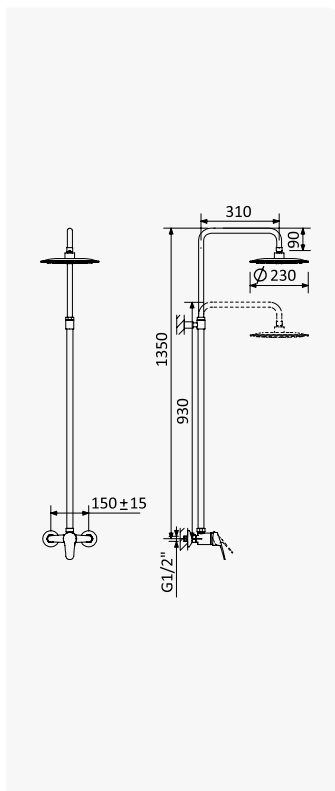

MT

BRUMA AirEcoDrop

**Monocomando de duche**

*Single-lever shower mixer*

*Monomando de ducha*

Cromado / Chrome

116 040 1CR

**Sistema de duche com braço ajustável, chuveiro de Ø230mm em ABS**

*Shower system for wall mounting with adjustable ABS head shower Ø230mm*

*Sistema de ducha con brazo para ducha de Ø230mm en ABS, ajustable en altura*

Cromado / Chrome

116 251 1CR

BRUMA AirEcoDrop

**Sistema de duche com braço ajustável, chuveiro de Ø230mm em ABS e rampa de duche**

*Shower system for wall mounting with adjustable ABS head shower Ø230mm and shower rail*

*Sistema de ducha con brazo para ducha de Ø230mm en ABS, ajustable en altura y barra de ducha*

Cromado / Chrome

116 271 1CR