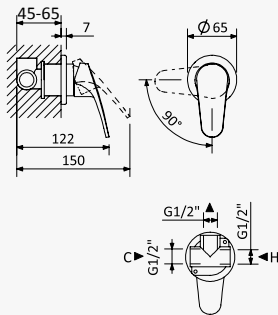

*Shower system for wall mounting with adjustable ABS head shower Ø230mm and shower rail*

*Sistema de ducha con brazo para ducha de Ø230mm en ABS, ajustable en altura y barra de ducha*

Cromado / Chrome

116 271 1CR

MT

BRUMA AirEcoDrop

Sistema de banheira com braço ajustável, chuveiro de Ø230mm em ABS e rampa de duche

Bath-shower system for wall mounting with adjustable head ABS shower Ø230mm and shower rail

Sistema de baño-ducha con brazo para ducha de Ø230mm en ABS, ajustable en altura y barra de ducha

Sistema embutido de duche com chuveiro de parede Ø120 mm, em ABS

Concealed shower set with ABS shower head Ø120 mm

Sistema de ducha empotrado con alcachofa de ducha Ø120 mm en ABS

Cromado / Chrome

116 776 1CR

MT

Sistema embutido de duche com chuveiro de parede Ø230 mm, em ABS

Concealed shower set with ABS shower head Ø230 mm

Sistema de ducha empotrado con alcachofa de ducha Ø230 mm en ABS

Cromado / Chrome 116 770 1CR