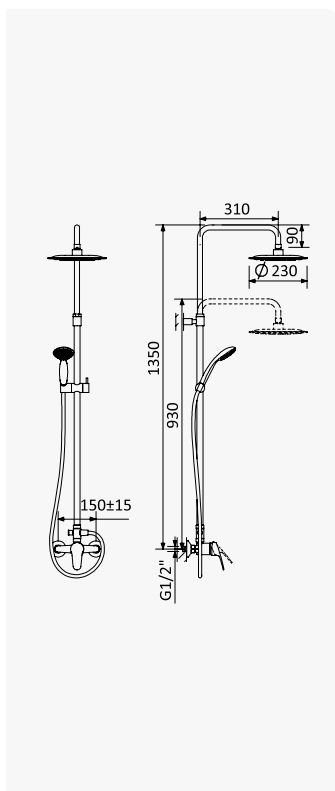

MT

BRUMA AirEcoDrop

**Monocomando de duche**

*Single-lever shower mixer*

*Monomando de ducha*

Cromado / Chrome

116 040 1CR

**Sistema de duche com braço ajustável, chuveiro de Ø230mm em ABS**

*Shower system for wall mounting with adjustable ABS head shower Ø230mm*

*Sistema de ducha con brazo para ducha de Ø230mm en ABS, ajustable en altura*

Cromado / Chrome

116 251 1CR

BRUMA AirEcoDrop

**Sistema de duche com braço ajustável, chuveiro de Ø230mm em ABS e rampa de duche**

*Shower system for wall mounting with adjustable ABS head shower Ø230mm and shower rail*

*Sistema de ducha con brazo para ducha de Ø230mm en ABS, ajustable en altura y barra de ducha*

Cromado / Chrome

116 271 1CR