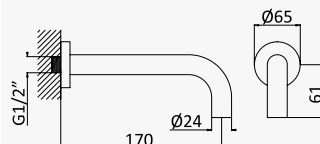

*Monomando para baño y ducha*

Cromado / Chrome

116 030 1CR

**Bica de banheira, montagem à parede - EloR**

*Bath wall spout - EloR*

*Caño de bañera mural - EloR*

Cromado / Chrome

145 640 3CR