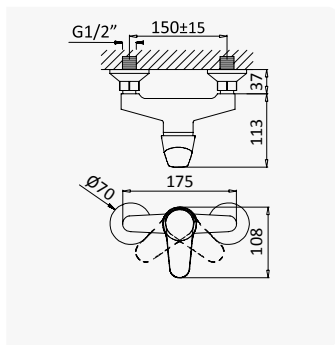

BRUMA AirEcoDrop

Monocomando de duche

Single-lever shower mixer

Monomando de ducha

Cromado / Chrome

116 040 1CR