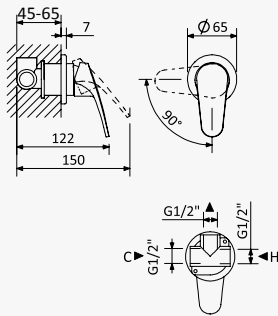

BRUMA AirEcoDrop

Sistema embutido de duche com chuveiro de parede Ø120 mm, em ABS

Concealed shower set with ABS shower head Ø120 mm

Sistema de ducha empotrado con alcachofa de ducha Ø120 mm en ABS

Cromado / Chrome

116 776 1CR

MT

Sistema embutido de duche com chuveiro de parede Ø230 mm, em ABS

Concealed shower set with ABS shower head Ø230 mm

Sistema de ducha empotrado con alcachofa de ducha Ø230 mm en ABS

Cromado / Chrome 116 770 1CR

Opção: Chuveiro fixo de tecto Ø230 mm em ABS e braço 100 mm

Option: ABS shower head Ø230 mm with ceiling shower arm 100 mm

Opción: Alcachofa de ducha Ø230 mm en ABS con brazo de techo 100 mm

Cromado / Chrome 116 570 1CR