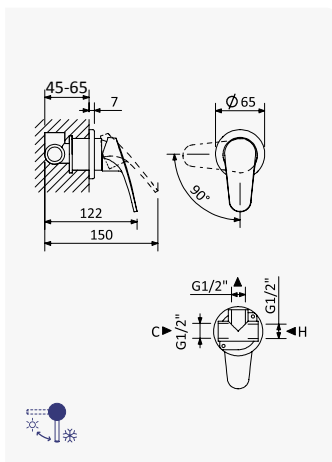

Monocomando embutido com 1 saída

Concealed single lever mixer with 1 outlet

Monomando empotrable con 1 salida

Cromado / Chrome

116 125 1CR

INT 140 1NO