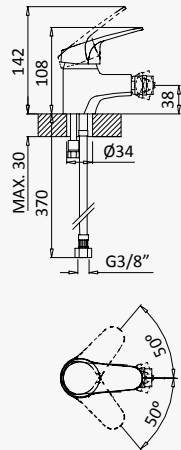

**Opção:** Com válvula clic-clac 1 1/4" - Liz

*Option:* With push-open pop-up waste set 1 1/4" - Liz

*Opción:* Con desagüe clic-clac 1 1/4" - Liz

**Monocomando de banheira**

*Single-lever bath/shower mixer*

*Monomando para baño y ducha*

Cromado / Chrome

116 030 1CR

**Bica de banheira, montagem à parede - EloR**

*Bath wall spout - EloR*

*Caño de bañera mural - EloR*

Cromado / Chrome

145 640 3CR

*Shower system for wall mounting with adjustable ABS head shower Ø230mm*

*Sistema de ducha con brazo para ducha de Ø230mm en ABS, ajustable en altura*

Cromado / Chrome

116 251 1CR

BRUMA AirEcoDrop

**Sistema de duche com braço ajustável, chuveiro de Ø230mm em ABS e rampa de duche**

*Shower system for wall mounting with adjustable ABS head shower Ø230mm and shower rail*

*Sistema de ducha con brazo para ducha de Ø230mm en ABS, ajustable en altura y barra de ducha*

Cromado / Chrome

116 271 1CR