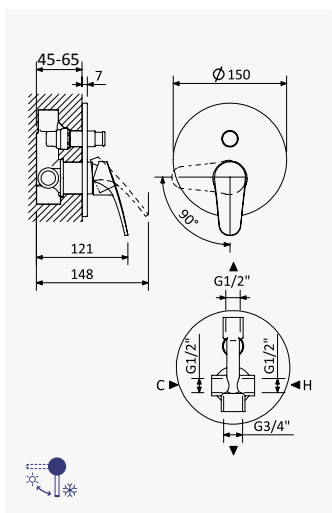

Monocomando embutido com 2 saídas

Concealed single lever mixer with 2 outlets

Monomando empotrable con 2 salidas

Cromado / Chrome

116 135 1CR

INT 210 1NO