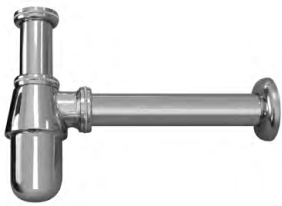

Cromado / Chrome 116 570 2CR

INT 210 1NO

← Ø230 →

Conjunto de duche com curva de saída, bicha em metal 175cm e chuveiro de mão Oasis

Shower set with outlet elbow, metal hose 175cm and Oasis handshower

Conjunto de ducha con codo de salida, flexo en metal 175cm y ducha de mano Oasis

Cromado / Chrome

145 572 1CR

Conjunto de duche com curva de saída, rampa Eko bicha 175cm e chuveiro de mão Oasis

Shower set with outlet elbow, Eko shower rail, hose 175cm and Oasis handshower

Conjunto de ducha con codo de salida, barra de ducha Eko, flexo 175cm y ducha de mano Oasis

Cromado / Chrome

145 572 2CR

**Sifão de 1 1/4"**

*Bottle trap, 1 1/4"*

*Sifón de lavabo 1 1/4"*

Cromado / Chrome

137 000 9CR

**Torneira de esquadria 3/8" - MT**