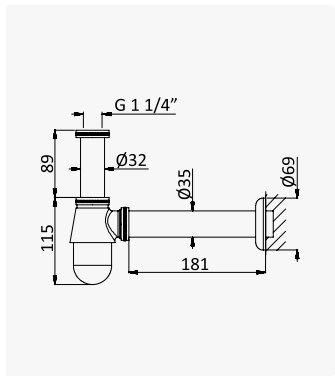

Cromado / Chrome 116 570 2CR

INT 210 1NO

← Ø230 →

Conjunto de duche com curva de saída, bicha em metal 175cm e chuveiro de mão Oasis

Shower set with outlet elbow, metal hose 175cm and Oasis handshower

Conjunto de ducha con codo de salida, flexo en metal 175cm y ducha de mano Oasis

Cromado / Chrome

145 572 1CR

Conjunto de duche com curva de saída, rampa Eko bicha 175cm e chuveiro de mão Oasis

Shower set with outlet elbow, Eko shower rail, hose 175cm and Oasis handshower

Conjunto de ducha con codo de salida, barra de ducha Eko, flexo 175cm y ducha de mano Oasis

Cromado / Chrome

145 572 2CR

**Sifão de 1 1/4"**

*Bottle trap, 1 1/4"*

*Sifón de lavabo 1 1/4"*

Cromado / Chrome

137 000 9CR

**Torneira de esquadria 3/8" - MT**

*3/8" angle tap with connection - MT*

*Llave de corte 3/8" - MT*

**Torneira de esquadria 1/2" - MT**

*1/2" angle tap with connection - MT*

*Llave de corte 1/2" - MT*

Cromado / Chrome

115 200 1CR

**Torneira de passagem 1/2" - MT**