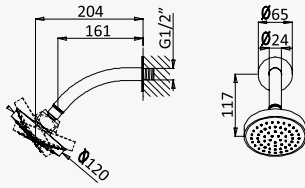

 INT 140 1NO

Monocomando embutido com 2 saídas

Concealed single lever mixer with 2 outlets

Monomando empotrable con 2 salidas

Cromado / Chrome

116 135 1CR

 INT 210 1NO

BRUMA AirEcoDrop

Sistema embutido de duche com chuveiro de parede Ø120 mm, em ABS

Concealed shower set with ABS shower head Ø120 mm

Sistema de ducha empotrado con alcachofa de ducha Ø120 mm en ABS

Cromado / Chrome

116 776 1CR

MT

Sistema embutido de duche com chuveiro de parede Ø230 mm, em ABS

Concealed shower set with ABS shower head Ø230 mm

Sistema de ducha empotrado con alcachofa de ducha Ø230 mm en ABS

Cromado / Chrome 116 770 1CR