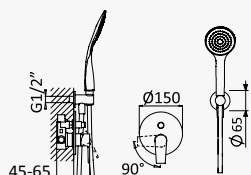

Sistema embutido de duche com chuveiro Line (Chuva) e chuveiro de mão separado Emotion

Concealed shower set with Line shower (Rain) and separate handshower set Emotion

Sistema de ducha empotrado con ducha Line (Lluvia) y set de ducha de mano separado Emotion

Cromado / Chrome	181 415 1CR
Satinox	181 415 1ST
Night Sky	181 415 1NS
Pure White	181 415 1PW
Morning Mist	181 415 1MM

INT 210 1NO