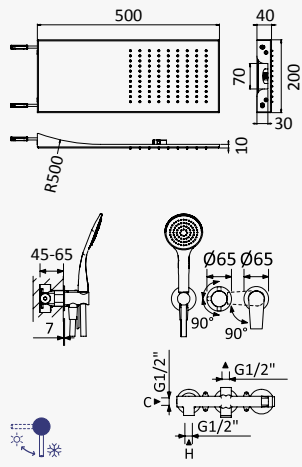

NT

Sistema embutido de duche com chuveiro Line Cascade (Chuva/Cascata) e chuveiro mão

Concealed shower set with Line Cascade shower (Rain/Cascade) and handshower set

Sistema de ducha empotrado con ducha Line Cascade (Lluvia/Cascada) y set de ducha de mano

Cromado / Chrome	181 410 1CR
Night Sky	181 410 1NS
Pure White	181 410 1PW
Morning Mist	181 410 1MM

INT 240 2NO

Opção: Chuveiro fixo Line (Chuva)

Option: Shower head Line (Rain)

Opción: Alcachofa de ducha Line (Lluvia)

Cromado / Chrome	181 411 1CR
Satinox	181 411 1ST
Night Sky	181 411 1NS
Pure White	181 411 1PW
Morning Mist	181 411 1MM

INT 240 1NO

BRUMA AirEcoDrop

Sistema embutido de duche com chuveiro de parede Ø230 mm, 3 jets e kit de chuveiro mão

Concealed shower set with shower head Ø230mm, 3 jets and handshower set

Sistema de ducha empotrado con alcachofa de ducha Ø230mm, 3 jets y set de ducha de mano

Cromado / Chrome	181 780 1CR
Night Sky	181 780 1NS
Pure White	181 780 1PW

← Ø230 →

INT 220 2NO

Opção: Chuveiro fixo UltraThin com Ø250 mm em inox

Option: UltraThin Inox shower head Ø250 mm

Opción: Alcachofa de ducha UltraThin Ø250 mm em inox

Cromado / Chrome	181 782 1CR
Satinox	181 782 1ST
Night Sky	181 782 1NS
Pure White	181 782 1PW
Morning Mist	181 782 1MM
Sunrise	181 782 1SR
Sunset	181 782 1SS

← Ø250 →

INT 220 2NO

Opção: Chuveiro fixo de tecto Ø250 mm em inox e braço 100 mm

Option: Inox shower head Ø250 mm with ceiling shower arm 100 mm

Opción: Alcachofa de ducha Ø250 mm em inox con brazo de tecto 100 mm

Cromado / Chrome	181 642 1CR
Satinox	181 642 1ST
Night Sky	181 642 1NS
Pure White	181 642 1PW

← Ø250 →

INT 220 2NO

Morning Mist	181 642 1MM
Sunrise	181 642 1SR
Sunset	181 642 1SS