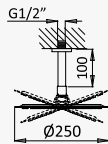

BRUMA AirEcoDrop