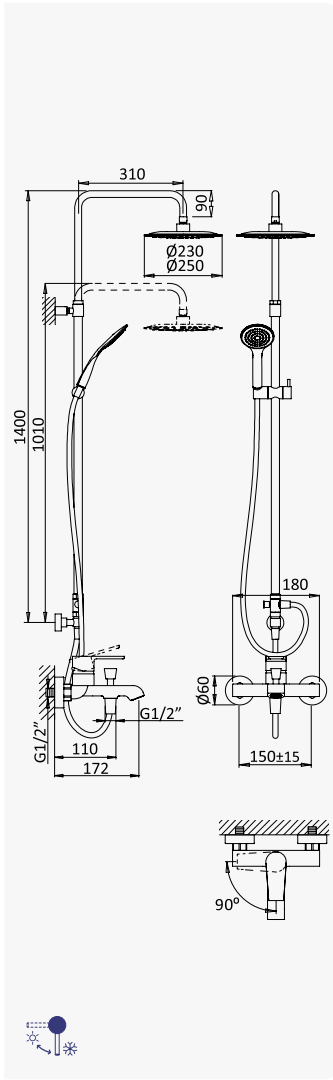

BRUMA AirEcoDrop

Sistema de banheira com braço ajustável, chuveiro de Ø230mm em ABS e rampa de duche

Bath-shower system for wall mounting with adjustable ABS head shower Ø230mm and shower rail

Sistema de baño-ducha con brazo para ducha de Ø230mm en ABS, ajustable en altura y barra de ducha

Cromado / Chrome	181 261 1CR
Night Sky	181 261 1NS
Pure White	181 261 1PW

Opção: Chuveiro fixo UltraThin com Ø250 mm em inox

Option: UltraThin Inox shower head Ø250 mm

Opción: Alcahofa de ducha UltraThin Ø250 mm en inox

Cromado / Chrome	181 263 1CR
Satinox	181 263 1ST
Night Sky	181 263 1NS
Pure White	181 263 1PW
Morning Mist	181 263 1MM
Sunrise	181 263 1SR
Sunset	181 263 1SS

NT