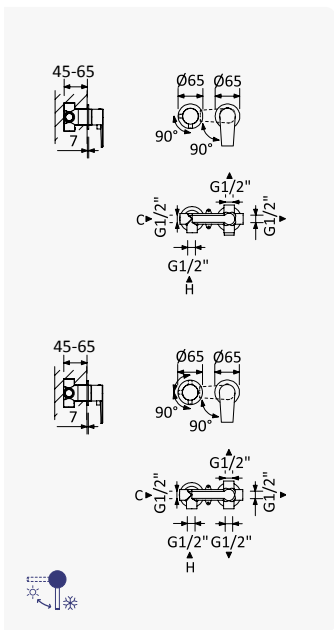

NT

Monocomando embutido horizontal, com 2 saídas

Concealed horizontal single lever mixer, with 2 outlets

Monomando empotrable horizontal, con 2 salidas

Cromado / Chrome	181 162 1CR
Satinox	181 162 1ST
Night Sky	181 162 1NS
Pure White	181 162 1PW
Morning Mist	181 162 1MM
Sunrise	181 162 1SR
Sunset	181 162 1SS

INT 220 1NO

Monocomando embutido horizontal, com 3 saídas

Concealed horizontal single lever mixer, with 3 outlets

Monomando empotrable horizontal, con 3 salidas

Cromado / Chrome	181 142 1CR
Satinox	181 142 1ST
Night Sky	181 142 1NS
Pure White	181 142 1PW
Morning Mist	181 142 1MM
Sunrise	181 142 1SR
Sunset	181 142 1SS

INT 220 2NO

Monocomando embutido de 2 saídas, com chuveiro de mão Emotion

Concealed single lever 2 outlets mixer, with Emotion handshower set

Monomando empotrable de 2 salidas, con set de ducha de mano Emotion

Cromado / Chrome	181 170 1CR
Satinox	181 170 1ST
• Night Sky	181 170 1NS
Pure White	181 170 1PW
Morning Mist	181 170 1MM
Sunrise	181 170 1SR
Sunset	181 170 1SS

INT 240 1NO

Monocomando embutido de 3 saídas, com chuveiro de mão Emotion

Concealed single lever 3 outlets mixer, with Emotion handshower set

Monomando empotrable de 3 salidas, con set de ducha de mano Emotion

Cromado / Chrome	181 110 1CR
Satinox	181 110 1ST
• Night Sky	181 110 1NS
Pure White	181 110 1PW
Morning Mist	181 110 1MM
Sunrise	181 110 1SR
Sunset	181 110 1SS

INT 240 2NO

Monocomando embutido com bica de banheira e chuveiro de mão Emotion

Concealed single lever mixer, with bath spout and handshower set Emotion

Monomando empotrable con caño de bañera y set de ducha de mano Emotion

Cromado / Chrome	181 100 1CR
Satinox	181 100 1ST
Night Sky	181 100 1NS
Pure White	181 100 1PW
Morning Mist	181 100 1MM
Sunrise	181 100 1SR
Sunset	181 100 1SS

INT 300 1NO

Misturadora embutida de 3 saídas, com bica de banheira e chuveiro de mão Emotion

Concealed 3 outlets mixer, with bath spout and handshower set Emotion

Mezclador empotrable de 3 salidas con caño de bañera y set de ducha de mano Emotion

Cromado / Chrome	181 090 1CR
Satinox	181 090 1ST
Night Sky	181 090 1NS
Pure White	181 090 1PW
Morning Mist	181 090 1MM
Sunrise	181 090 1SR
Sunset	181 090 1SS

INT 300 2NO