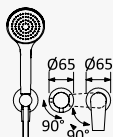

Sistema embutido de duche com chuveiro de cascata Luna em inox 250 mm e kit de chuveiro mão

Concealed shower set with Luna inox cascade shower 250 mm and hand-shower set

Sistema de ducha empotrado con alcachofa Luna de cascada 250 mm, en inox y set de ducha de mano

Cromado / Chrome	181 571 1CR
Satinox	181 571 1ST
Night Sky	181 571 1NS
Pure White	181 571 1PW
Morning Mist	181 571 1MM

INT 240 1NO

NT