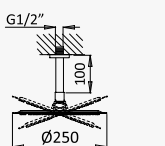

INT 210 1NO

NT

NT

BRUMA AirEcoDrop

BRUMA AirEcoDrop

Sistema embutido de duche horizontal, com chuveiro de parede Ø230 mm em ABS e kit de chuveiro mão separado Emotion

Ce concealed horizontal shower set with ABS shower head Ø230 mm and separate handshower set Emotion