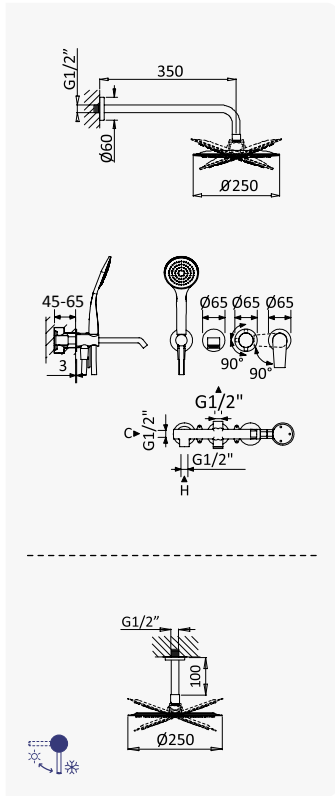

BRUMA AirEcoDrop