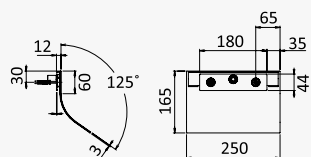

Sistema embutido de duche com chuveiro de cascata Luna em inox 250 mm e kit de chuveiro mão

Concealed shower set with Luna inox cascade shower 250 mm and hand-shower set

Sistema de ducha empotrado con alcachofa Luna de cascada 250 mm, en inox y set de ducha de mano

Cromado / Chrome	181 571 1CR
Satinox	181 571 1ST
Night Sky	181 571 1NS
Pure White	181 571 1PW
Morning Mist	181 571 1MM

INT 240 1NO

NT