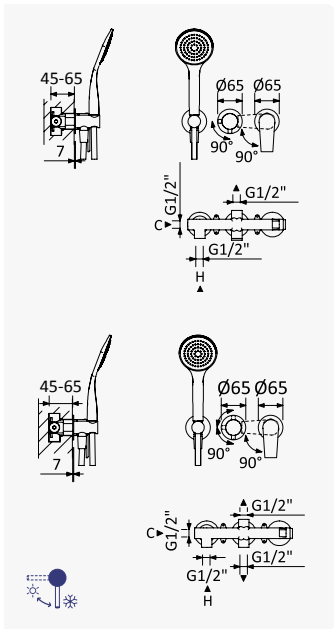

NT

Monocomando embutido horizontal, com 2 saídas

Concealed horizontal single lever mixer, with 2 outlets

Monomando empotrable horizontal, con 2 salidas

Cromado / Chrome	181 162 1CR
Satinox	181 162 1ST
Night Sky	181 162 1NS
Pure White	181 162 1PW
Morning Mist	181 162 1MM
Sunrise	181 162 1SR
Sunset	181 162 1SS

INT 220 1NO

Monocomando embutido horizontal, com 3 saídas

Concealed horizontal single lever mixer, with 3 outlets

Monomando empotrable horizontal, con 3 salidas

Cromado / Chrome	181 142 1CR
Satinox	181 142 1ST
Night Sky	181 142 1NS
Pure White	181 142 1PW
Morning Mist	181 142 1MM
Sunrise	181 142 1SR
Sunset	181 142 1SS

INT 220 2NO

Monocomando embutido de 2 saídas, com chuveiro de mão Emotion

Concealed single lever 2 outlets mixer, with Emotion handshower set

Monomando empotrable de 2 salidas, con set de ducha de mano Emotion

Cromado / Chrome	181 170 1CR
Satinox	181 170 1ST
• Night Sky	181 170 1NS
Pure White	181 170 1PW
Morning Mist	181 170 1MM
Sunrise	181 170 1SR
Sunset	181 170 1SS

INT 240 1NO

Monocomando embutido de 3 saídas, com chuveiro de mão Emotion

Concealed single lever 3 outlets mixer, with Emotion handshower set

Monomando empotrable de 3 salidas, con set de ducha de mano Emotion

Cromado / Chrome	181 110 1CR
Satinox	181 110 1ST
• Night Sky	181 110 1NS
Pure White	181 110 1PW
Morning Mist	181 110 1MM
Sunrise	181 110 1SR
Sunset	181 110 1SS

INT 240 2NO

Monocomando embutido com bica de banheira e chuveiro de mão Emotion

Concealed single lever mixer, with bath spout and handshower set Emotion

Monomando empotrable con caño de bañera y set de ducha de mano Emotion

Cromado / Chrome	181 100 1CR
Satinox	181 100 1ST
Night Sky	181 100 1NS
Pure White	181 100 1PW
Morning Mist	181 100 1MM
Sunrise	181 100 1SR
Sunset	181 100 1SS

INT 300 1NO

Misturadora embutida de 3 saídas, com bica de banheira e chuveiro de mão Emotion

Concealed 3 outlets mixer, with bath spout and handshower set Emotion

Mezclador empotrable de 3 salidas con caño de bañera y set de ducha de mano Emotion

Cromado / Chrome	181 090 1CR
Satinox	181 090 1ST
Night Sky	181 090 1NS
Pure White	181 090 1PW
Morning Mist	181 090 1MM
Sunrise	181 090 1SR
Sunset	181 090 1SS

INT 300 2NO