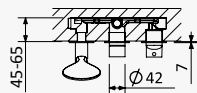

Sistema embutido de duche com chuveiro de cascata Luna em inox 250 mm e kit de chuveiro mão

Concealed shower set with Luna inox cascade shower 250 mm and hand-shower set

Sistema de ducha empotrado con alcachofa Luna de cascada 250 mm, en inox y set de ducha de mano

Cromado / Chrome	181 571 1CR
Satinox	181 571 1ST
Night Sky	181 571 1NS
Pure White	181 571 1PW
Morning Mist	181 571 1MM

INT 240 1NO

NT