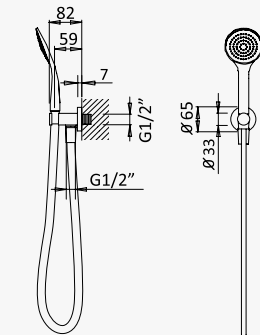

ABS

Latão / Brass / Latón