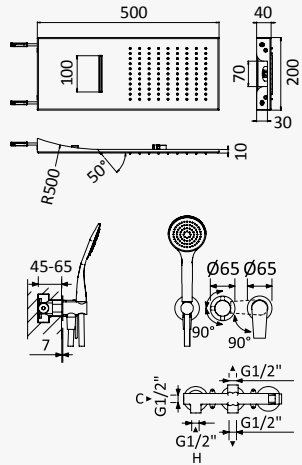

NT

Sistema embutido de duche com chuveiro Line Cascade (Chuva/Cascata) e chuveiro mão

Concealed shower set with Line Cascade shower (Rain/Cascade) and handshower set

Sistema de ducha empotrado con ducha Line Cascade (Lluvia/Cascada) y set de ducha de mano

Cromado / Chrome	181 410 1CR
Night Sky	181 410 1NS
Pure White	181 410 1PW
Morning Mist	181 410 1MM

INT 240 2NO

Opção: Chuveiro fixo Line (Chuva)

Option: Shower head Line (Rain)

Opción: Alcachofa de ducha Line (Lluvia)

Cromado / Chrome	181 411 1CR
Satinox	181 411 1ST
Night Sky	181 411 1NS
Pure White	181 411 1PW
Morning Mist	181 411 1MM

INT 240 1NO

BRUMA AirEcoDrop

Sistema embutido de duche com chuveiro de parede Ø230 mm, 3 jets e kit de chuveiro mão

Concealed shower set with shower head Ø230mm, 3 jets and handshower set

Sistema de ducha empotrado con alcachofa de ducha Ø230mm, 3 jets y set de ducha de mano

Cromado / Chrome	181 780 1CR
Night Sky	181 780 1NS
Pure White	181 780 1PW

← Ø230 →

INT 220 2NO

Opção: Chuveiro fixo UltraThin com Ø250 mm em inox

Option: UltraThin Inox shower head Ø250 mm

Opción: Alcachofa de ducha UltraThin Ø250 mm em inox

Cromado / Chrome	181 782 1CR
Satinox	181 782 1ST
Night Sky	181 782 1NS
Pure White	181 782 1PW
Morning Mist	181 782 1MM
Sunrise	181 782 1SR
Sunset	181 782 1SS

← Ø250 →

INT 220 2NO

Opção: Chuveiro fixo de tecto Ø250 mm em inox e braço 100 mm

Option: Inox shower head Ø250 mm with ceiling shower arm 100 mm

Opción: Alcachofa de ducha Ø250 mm em inox con brazo de tecto 100 mm

Cromado / Chrome	181 642 1CR
Satinox	181 642 1ST
Night Sky	181 642 1NS
Pure White	181 642 1PW

← Ø250 →

INT 220 2NO

Morning Mist	181 642 1MM
Sunrise	181 642 1SR
Sunset	181 642 1SS