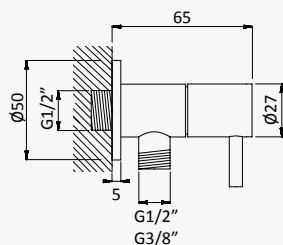

Torneira de esquadria 3/8" - Elo

3/8" angle tap with connection - Elo

Llave de corte 3/8" - Elo

Cromado / Chrome	125 280 1CR
Satinox	125 280 1ST
Night Sky	125 280 1NS
Pure White	125 280 1PW
Morning Mist	125 280 1MM
Sunrise	125 280 1SR
Sunset	125 280 1SS

Torneira de esquadria 1/2" - Elo

1/2" angle tap with connection - Elo

Llave de corte 1/2" - Elo

Cromado / Chrome	125 200 1CR
Satinox	125 200 1ST
Night Sky	125 200 1NS
Pure White	125 200 1PW
Morning Mist	125 200 1MM
Sunrise	125 200 1SR
Sunset	125 200 1SS

Torneira de passagem 1/2" - Elo

Stop Valve 1/2" - Elo

Llave de paso 1/2" - Elo

Cromado / Chrome	125 300 1CR
Satinox	125 300 1ST
Night Sky	125 300 1NS
Pure White	125 300 1PW
Morning Mist	125 300 1MM
Sunrise	125 300 1SR
Sunset	125 300 1SS

Torneira de passagem 3/4" - Elo

Stop Valve 3/4" - Elo

Llave de paso 3/4" - Elo

Cromado / Chrome	125 310 1CR
Satinox	125 310 1ST
Night Sky	125 310 1NS
Pure White	125 310 1PW
Morning Mist	125 310 1MM
Sunrise	125 310 1SR
Sunset	125 310 1SS