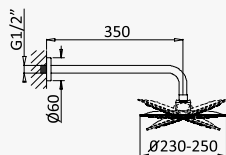

NT

BRUMA AirEcoDrop

BRUMA AirEcoDrop