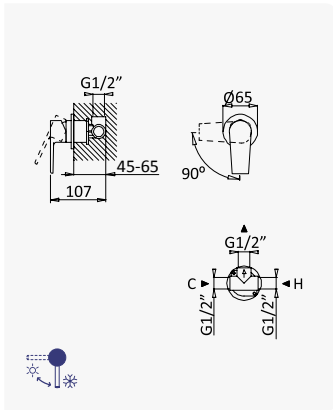

Monocomando embutido com 1 saída

Concealed single lever mixer with 1 outlet

Monomando empotrable con 1 salida

Cromado / Chrome	181 120 1CR
Satinox	181 120 1ST
Night Sky	181 120 1NS
Pure White	181 120 1PW
Morning Mist	181 120 1MM
Sunrise	181 120 1SR
Sunset	181 120 1SS

INT 140 1NO