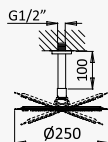

BRUMA AirEcoDrop