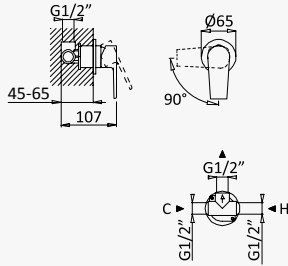

INT 300 2NO

BRUMA AirEcoDrop

BRUMA AirEcoDrop

Sistema embutido de duche com chuveiro de parede Ø230 mm, em ABS

Concealed shower set with ABS shower head Ø230 mm

Sistema de ducha empotrado con alcachofa de ducha Ø230 mm en ABS