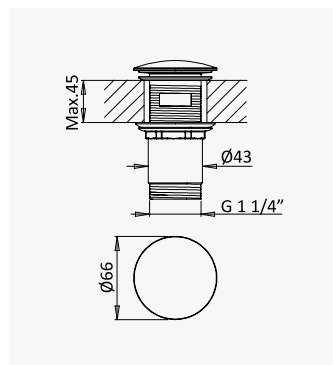

Válvula Clic-clac em latão 1 1/4" - Elo

Brass Push-open waste set 1 1/4" - Elo

Válvula de desagüe clic-clac, en latón 1 1/4" - Elo

Cromado / Chrome	161 000 1CR
Satinox	161 000 1ST
• Night Sky	161 000 1NS
Pure White	161 000 1PW
Morning Mist	161 000 1MM
Sunrise	161 000 1SR
Sunset	161 000 1SS