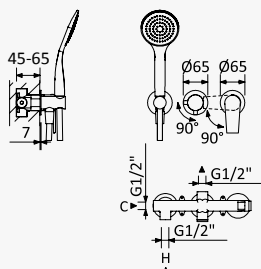

BRUMA AirEcoDrop

Sistema de duche com braço ajustável, chuveiro de Ø230mm em ABS e rampa de duche

Shower system for wall mounting with adjustable ABS head shower Ø230mm and shower rail

Sistema de ducha con brazo para ducha de Ø230mm en ABS, ajustable en altura y barra de ducha

Bath-shower system for wall mounting with adjustable ABS head shower Ø230mm and shower rail

Sistema de baño-ducha con brazo para ducha de Ø230mm en ABS, ajustable en altura y barra de ducha

Cromado / Chrome	181 261 1CR
Night Sky	181 261 1NS
Pure White	181 261 1PW

Option: Inox shower head Ø250 mm with ceiling shower arm 100 mm

Opción: Alcachofa de ducha Ø250 mm en inox con brazo de techo 100 mm

- Cromado / Chrome 181 562 2CR
- Satinox 181 562 2ST
- Night Sky 181 562 2NS
- Pure White 181 562 2PW
- Morning Mist 181 562 2MM
- Sunrise 181 562 2SR
- Sunset 181 562 2SS

INT 210 1NO

NT

NT

BRUMA AirEcoDrop

BRUMA AirEcoDrop

Sistema embutido de duche horizontal, com chuveiro de parede Ø230 mm em ABS e kit de chuveiro mão separado Emotion

Ce concealed horizontal shower set with ABS shower head Ø230 mm and separate handshower set Emotion