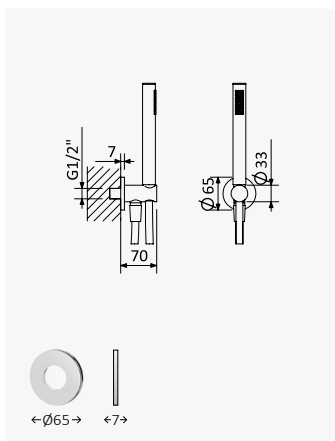

Latão / Brass / Latón