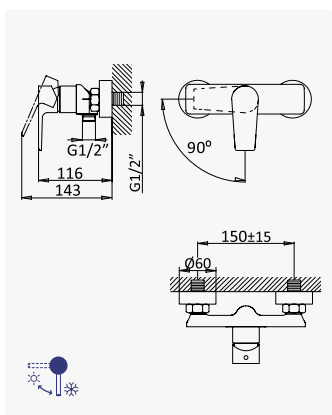

Monocomando de duche

Single-lever shower mixer

Monomando de ducha

Cromado / Chrome	181 040 1CR
Satinox	181 040 1ST
● Night Sky	181 040 1NS
Pure White	181 040 1PW
Morning Mist	181 040 1MM
Sunrise	181 040 1SR
Sunset	181 040 1SS

BRUMA AirEcoDrop