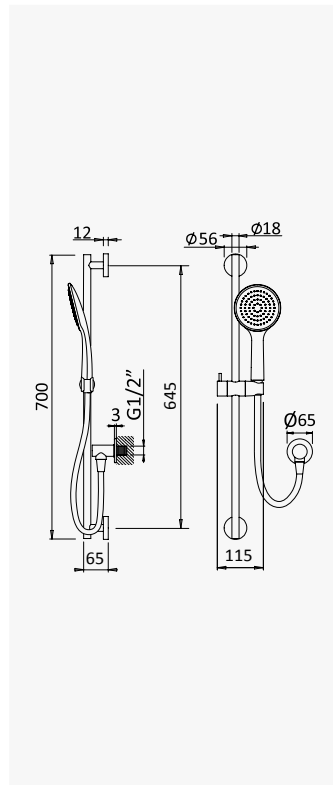

NT

Conjunto de duche com curva de saída, rampa EloX, bicha em metal 175cm e chuveiro de mão em ABS Emotion

Shower set with outlet elbow, EloX Shower rail, metal hose 175cm and ABS Emotion handshower

Conjunto de ducha con codo de salida, barra de ducha EloX, flexo en metal 175cm y ducha de mano en ABS Emotion

Cromado / Chrome	145 572 4CR
Satinox	145 572 4ST
Night Sky	145 572 4NS