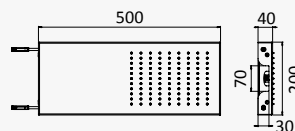

Sistema embutido de duche com chuveiro Line (Chuva) e chuveiro de mão separado Emotion

Concealed shower set with Line shower (Rain) and separate handshower set Emotion

Sistema de ducha empotrado con ducha Line (Lluvia) y set de ducha de mano separado Emotion

Cromado / Chrome	181 415 1CR
Satinox	181 415 1ST
Night Sky	181 415 1NS
Pure White	181 415 1PW
Morning Mist	181 415 1MM

INT 210 1NO