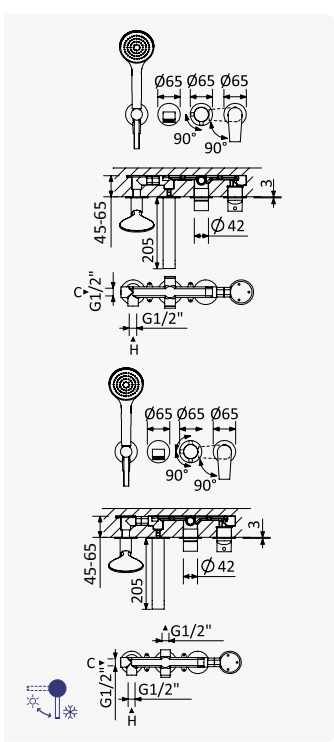

NT

Monocomando embutido horizontal, com 2 saídas

Concealed horizontal single lever mixer, with 2 outlets

Monomando empotrable horizontal, con 2 salidas

Cromado / Chrome	181 162 1CR
Satinox	181 162 1ST
Night Sky	181 162 1NS
Pure White	181 162 1PW
Morning Mist	181 162 1MM
Sunrise	181 162 1SR
Sunset	181 162 1SS

INT 220 1NO

Monocomando embutido horizontal, com 3 saídas

Concealed horizontal single lever mixer, with 3 outlets

Monomando empotrable horizontal, con 3 salidas

Cromado / Chrome	181 142 1CR
Satinox	181 142 1ST
Night Sky	181 142 1NS
Pure White	181 142 1PW
Morning Mist	181 142 1MM
Sunrise	181 142 1SR
Sunset	181 142 1SS

INT 220 2NO

Monocomando embutido de 2 saídas, com chuveiro de mão Emotion

Concealed single lever 2 outlets mixer, with Emotion handshower set

Monomando empotrable de 2 salidas, con set de ducha de mano Emotion

Cromado / Chrome	181 170 1CR
Satinox	181 170 1ST
• Night Sky	181 170 1NS
Pure White	181 170 1PW
Morning Mist	181 170 1MM
Sunrise	181 170 1SR
Sunset	181 170 1SS

INT 240 1NO

Monocomando embutido de 3 saídas, com chuveiro de mão Emotion

Concealed single lever 3 outlets mixer, with Emotion handshower set

Monomando empotrable de 3 salidas, con set de ducha de mano Emotion

Cromado / Chrome	181 110 1CR
Satinox	181 110 1ST
• Night Sky	181 110 1NS
Pure White	181 110 1PW
Morning Mist	181 110 1MM
Sunrise	181 110 1SR
Sunset	181 110 1SS

INT 240 2NO

Monocomando embutido com bica de banheira e chuveiro de mão Emotion

Concealed single lever mixer, with bath spout and handshower set Emotion

Monomando empotrable con caño de bañera y set de ducha de mano Emotion

Cromado / Chrome	181 100 1CR
Satinox	181 100 1ST
Night Sky	181 100 1NS
Pure White	181 100 1PW
Morning Mist	181 100 1MM
Sunrise	181 100 1SR
Sunset	181 100 1SS

INT 300 1NO

Misturadora embutida de 3 saídas, com bica de banheira e chuveiro de mão Emotion

Concealed 3 outlets mixer, with bath spout and handshower set Emotion

Mezclador empotrable de 3 salidas con caño de bañera y set de ducha de mano Emotion

Cromado / Chrome	181 090 1CR
Satinox	181 090 1ST
Night Sky	181 090 1NS
Pure White	181 090 1PW
Morning Mist	181 090 1MM
Sunrise	181 090 1SR
Sunset	181 090 1SS

INT 300 2NO