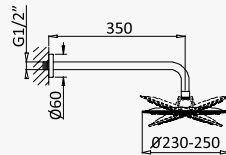

INT 300 2NO

BRUMA AirEcoDrop

BRUMA AirEcoDrop

Sistema embutido de duche com chuveiro de parede Ø230 mm, em ABS

Concealed shower set with ABS shower head Ø230 mm

Sistema de ducha empotrado con alcachofa de ducha Ø230 mm en ABS