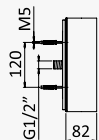

Sistema embutido de duche com chuveiro de cascata Luna em inox 250 mm e kit de chuveiro mão

Concealed shower set with Luna inox cascade shower 250 mm and hand-shower set

Sistema de ducha empotrado con alcachofa Luna de cascada 250 mm, en inox y set de ducha de mano

Cromado / Chrome	181 571 1CR
Satinox	181 571 1ST
Night Sky	181 571 1NS
Pure White	181 571 1PW
Morning Mist	181 571 1MM

INT 240 1NO

NT