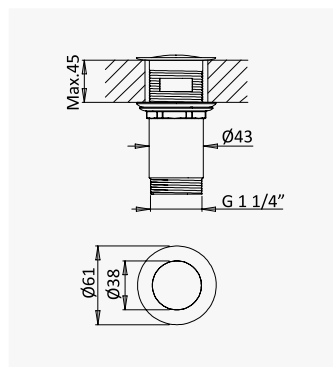

Válvula Clic-clac em latão 1 1/4" - Liz

Brass Push-open waste set 1 1/4" - Liz

Válvula de desagüe clic-clac, en latón 1 1/4" - Liz

Cromado / Chrome	161 000 3CR