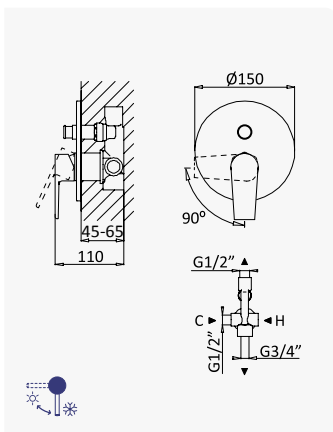

Monocomando embutido com 2 saídas

Concealed single lever mixer with 2 outlets

Monomando empotrable con 2 salidas

Cromado / Chrome	181 130 1CR
Satinox	181 130 1ST
Night Sky	181 130 1NS
Pure White	181 130 1PW
Morning Mist	181 130 1MM
Sunrise	181 130 1SR
Sunset	181 130 1SS

INT 210 1NO