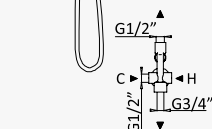

Sistema embutido de duche com chuveiro Line (Chuva) e chuveiro de mão separado Emotion

Concealed shower set with Line shower (Rain) and separate handshower set Emotion

Sistema de ducha empotrado con ducha Line (Lluvia) y set de ducha de mano separado Emotion

Cromado / Chrome	181 415 1CR
Satinox	181 415 1ST
Night Sky	181 415 1NS
Pure White	181 415 1PW
Morning Mist	181 415 1MM

INT 210 1NO