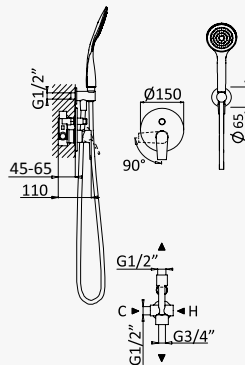

INT 300 2NO

BRUMA AirEcoDrop

BRUMA AirEcoDrop

Sistema embutido de duche com chuveiro de parede Ø230 mm, em ABS

Concealed shower set with ABS shower head Ø230 mm

Sistema de ducha empotrado con alcachofa de ducha Ø230 mm en ABS