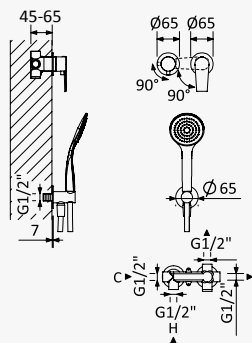

NT

BRUMA AirEcoDrop