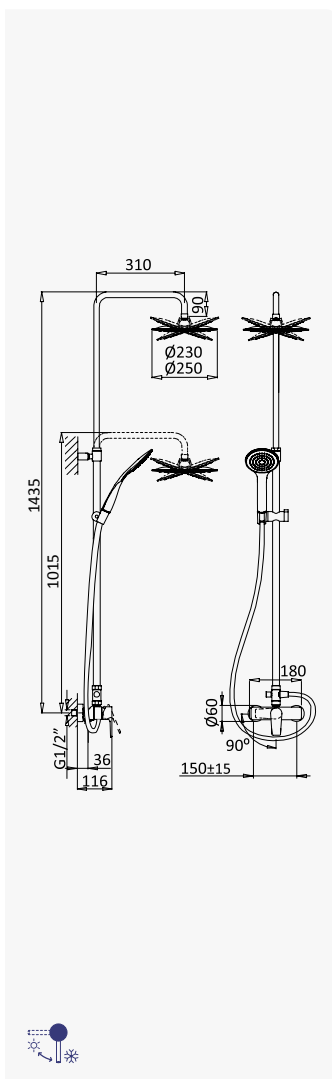

Sistema de duche com braço ajustável, chuveiro de Ø230mm em ABS e rampa de duche

Shower system for wall mounting with adjustable ABS head shower Ø230mm and shower rail

Sistema de ducha con brazo para ducha de Ø230mm en ABS, ajustable en altura y barra de ducha

← Ø230 →	Cromado / Chrome	181 271 1CR
	● Night Sky	181 271 1NS
	Pure White	181 271 1PW

Opção: Chuveiro fixo UltraThin com Ø250 mm em inox

Option: UltraThin Inox shower head Ø250 mm

Opción: Alcachofa de ducha UltraThin Ø250 mm en inox

← Ø250 →	Cromado / Chrome	181 273 1CR
	Satinox	181 273 1ST
	● Night Sky	181 273 1NS
	Pure White	181 273 1PW
	Morning Mist	181 273 1MM
	Sunrise	181 273 1SR
	Sunset	181 273 1SS