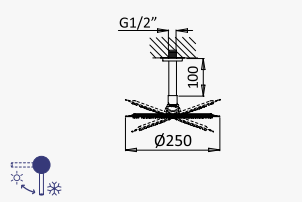

Opção: Chuveiro fixo Line (Chuva)

Option: Shower head Line (Rain)

Opción: Alcachofa de ducha Line (Lluvia)

Cromado / Chrome	181 411 1CR
Satinox	181 411 1ST
Night Sky	181 411 1NS
Pure White	181 411 1PW
Morning Mist	181 411 1MM

INT 240 1NO

BRUMA AirEcoDrop