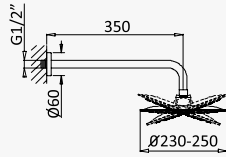

BRUMA AirEcoDrop