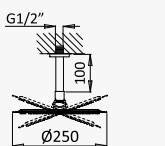

NT

BRUMA AirEcoDrop

BRUMA AirEcoDrop