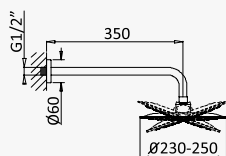

Sistema embutido de duche horizontal, com chuveiro de parede Ø230 mm em ABS e kit de chuveiro mão separado Emotion

Ce concealed horizontal shower set with ABS shower head Ø230 mm and separate handshower set Emotion

Sistema de ducha empotrado horizontal, con alcachofa de ducha Ø230 mm en ABS y set de ducha de mano separado Emotion

- Cromado / Chrome 181 750 OCR
- Night Sky 181 750 ONS
- Pure White 181 750 OPW

INT 220 1NO

Opção: Chuveiro fixo UltraThin com Ø250 mm em inox

Option: UltraThin Inox shower head Ø250 mm

Opción: Alcachofa de ducha UltraThin Ø250 mm en inox

- Cromado / Chrome 181 762 OCR
- Satinox 181 762 OST
- Night Sky 181 762 ONS
- Pure White 181 762 OPW
- Morning Mist 181 762 OMM
- Sunrise 181 762 OSR
- Sunset 181 762 OSS

INT 220 1NO

Opção: Chuveiro fixo de tecto Ø250 mm em inox e braço 100 mm

Option: Inox shower head Ø250 mm with ceiling shower arm 100 mm

Opción: Alcachofa de ducha Ø250 mm en inox con brazo de techo 100 mm

- Cromado / Chrome 181 652 1CR
- Satinox 181 652 1ST
- Night Sky 181 652 1NS
- Pure White 181 652 1PW
- Morning Mist 181 652 1MM
- Sunrise 181 652 1SR
- Sunset 181 652 1SS

INT 220 1NO

Sistema embutido de duche com chuveiro de parede Ø230 mm em ABS e kit de chuveiro mão Emotion

Ce concealed shower set with ABS shower head Ø230 mm and Emotion handshower set

Sistema de ducha empotrado con alcachofa de ducha Ø230 mm en ABS y set de ducha de mano Emotion

- Cromado / Chrome 181 570 1CR
- Night Sky 181 570 1NS
- Pure White 181 570 1PW

INT 240 1NO

Opção: Chuveiro fixo UltraThin com Ø250 mm em inox

Option: UltraThin Inox shower head Ø250 mm

Opción: Alcachofa de ducha UltraThin Ø250 mm en inox

- Cromado / Chrome 181 572 1CR
- Satinox 181 572 1ST
- Night Sky 181 572 1NS
- Pure White 181 572 1PW
- Morning Mist 181 572 1MM
- Sunrise 181 572 1SR
- Sunset 181 572 1SS

INT 240 1NO

Opção: Chuveiro fixo de tecto Ø250 mm em inox e braço 100 mm

Option: Inox shower head Ø250 mm with ceiling shower arm 100 mm

Opción: Alcachofa de ducha Ø250 mm en inox con brazo de techo 100 mm

- Cromado / Chrome 181 582 1CR
- Satinox 181 582 1ST
- Night Sky 181 582 1NS
- Pure White 181 582 1PW
- Morning Mist 181 582 1MM
- Sunrise 181 582 1SR
- Sunset 181 582 1SS

INT 240 1NO