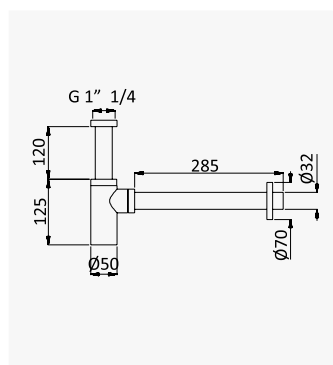

Sifão de 1 1/4" - Elo

Bottle trap, 1 1/4" - Elo

Sifón de lavabo 1 1/4" - Elo

Cromado / Chrome	137 000 1CR
Satinox	137 000 1ST
• Night Sky	137 000 1NS
Pure White	137 000 1PW
Morning Mist	137 000 1MM
Sunrise	137 000 1SR
Sunset	137 000 1SS