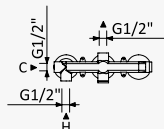

Sistema embutido de duche com chuveiro de cascata Luna em inox 250 mm e kit de chuveiro mão

Concealed shower set with Luna inox cascade shower 250 mm and hand-shower set

Sistema de ducha empotrado con alcachofa Luna de cascada 250 mm, en inox y set de ducha de mano

Cromado / Chrome	181 571 1CR
Satinox	181 571 1ST
Night Sky	181 571 1NS
Pure White	181 571 1PW
Morning Mist	181 571 1MM

INT 240 1NO

NT