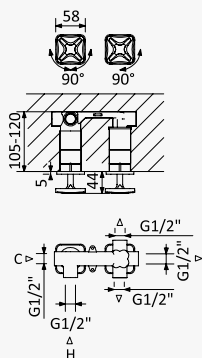

Misturadora progressiva embutida, com 3 saídas

Concealed progressive mixer, with 3 outlets

Mezclador progresivo empotrable, con 3 salidas

Cromado / Chrome	190 653 1CR
Night Sky	190 653 1NS
Pure White	190 653 1PW
Morning Mist	190 653 1MM
Sunrise	190 653 1SR
Sunset	190 653 1SS

INT 230 2NO