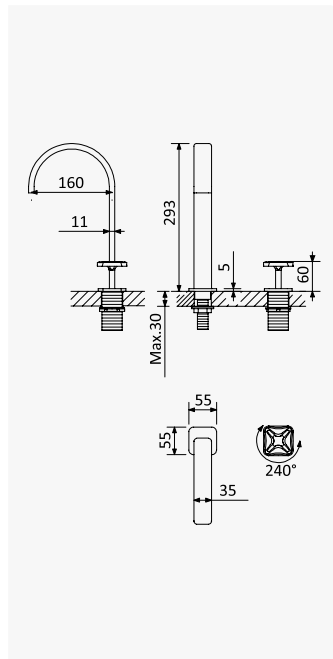

NV

Misturadora progressiva de lavatório 2 furos, montagem à bancada

Deck-mounted, 2 hole basin progressive mixer

Mezclador progresivo de repisa para lavabo de 2 orificios

Cromado / Chrome	190 880 1CR
Night Sky	190 880 1NS
Pure White	190 880 1PW
Morning Mist	190 880 1MM
Sunrise	190 880 1SR
Sunset	190 880 1SS

Opção: Com válvula clic-clac 1 1/4" - Elo

Option: With push-open pop-up waste set 1 1/4" - Elo

Opción: Con desagüe clic-clac 1 1/4" - Elo

Cromado / Chrome	190 881 1CR
Night Sky	190 881 1NS
Pure White	190 881 1PW
Morning Mist	190 881 1MM
Sunrise	190 881 1SR
Sunset	190 881 1SS