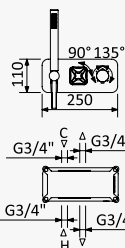

BRUMA AirEcoDrop

Sistema termostático embutido de banheira, com chuveiro de parede Ø250 mm, kit de chuveiro mão e válvula com bica de enchimento para banheira

Thermostatic concealed bath-shower set, with shower head Ø250 mm, handshower set and bath filler with waste and overflow

Sistema de baño y ducha termostático empotrado, con alcachofa de ducha Ø250 mm, set de ducha de mano y sistema de llenado y vaciado para bañeras

- Cromado / Chrome 190 502 1CR
- Night Sky 190 502 1NS
- Pure White 190 502 1PW
- Morning Mist 190 502 1MM
- Sunrise 190 502 1SR
- Sunset 190 502 1SS

INT 630 4NO

Opção: Chuveiro fixo de tecto Ø250 mm em inox e braço 100 mm

Option: Inox shower head Ø250 mm with ceiling shower arm 100 mm

Opción: Alcachofa de ducha Ø250 mm en inox con brazo de tecto 100 mm

- Cromado / Chrome 190 512 1CR
- Night Sky 190 512 1NS
- Pure White 190 512 1PW
- Morning Mist 190 512 1MM
- Sunrise 190 512 1SR
- Sunset 190 512 1SS

INT 630 4NO