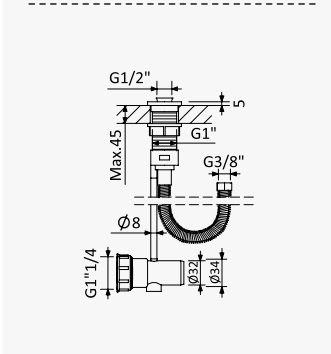

Sistema de escoamento com ligação para descarga

Integrated outlet for splash water

Sumidero y conexión al desagüe

Cromado / Chrome	161 002 2CR
Night Sky	161 002 2NS
Pure White	161 002 2PW
Morning Mist	161 002 2MM
Sunrise	161 002 2SR
Sunset	161 002 2SS