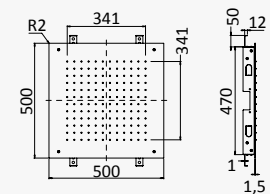

NV

Sistema termostático embutido de duche com chuveiro Line Cascade (Chuva/Cascata) e chuveiro mão

Thermostatic concealed shower set with Line Cascade shower (Rain/Cascade) and handshower set

Sistema de ducha termostático empotrado con ducha Line Cascade (Lluvia/Cascada) y set de ducha de mano

- Cromado / Chrome 190 785 1CR
- Night Sky 190 785 1NS
- Pure White 190 785 1PW
- Morning Mist 190 785 1MM

INT 630 4NO

Opção: Chuveiro fixo Line (Chuva)

Option: Shower head Line (Rain)

Opción: Alcahofa de ducha Line (Lluvia)

- Cromado / Chrome 190 784 1CR
- Night Sky 190 784 1NS
- Pure White 190 784 1PW
- Morning Mist 190 784 1MM

INT 630 3NO

Sistema termostático embutido de duche com chuveiro de tecto (Chuva/Cascata) e chuveiro mão

Thermostatic concealed shower set with overhead shower (Rain/Cascade) and handshower set

Sistema de ducha termostático empotrado con ducha Line Cascade (Lluvia/Cascada) y set de ducha de mano

← 500x500 →

- Cromado / Chrome 190 788 1CR
- Night Sky 190 788 1NS
- Pure White 190 788 1PW
- Morning Mist 190 788 1MM

INT 630 4NO

Opção: Chuveiro em INOX, de embutir no tecto 500x500 mm (Chuva)

Option: Steel shower head for ceiling installation, 500x500 mm (Rain)

Opción: Rociador de ducha, en INOX, a techo 500x500 mm (Lluvia)

← 500x500 →

- Cromado / Chrome 190 787 1CR
- Night Sky 190 787 1NS
- Pure White 190 787 1PW
- Morning Mist 190 787 1MM

INT 630 3NO

Opção: Chuveiro em INOX, de embutir no tecto 380x380 mm (Chuva)

Option: Steel shower head for ceiling installation, 380x380 mm (Rain)

Opción: Rociador de ducha, en INOX, a techo 380x380 mm (Lluvia)

← 380x380 →

- Cromado / Chrome 190 786 1CR
- Night Sky 190 786 1NS
- Pure White 190 786 1PW
- Morning Mist 190 786 1MM

INT 630 3NO