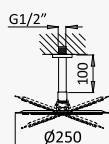

BRUMA AirEcoDrop