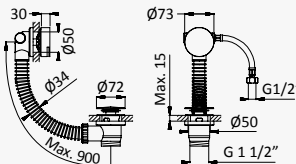

NV

Sistema de banheiro, montagem à bancada, com chuveiro mão e válvula com bica de enchimento para banheiro

Deck-mounted bath-shower set with handshower and bath filler with waste and overflow

Sistema para baño y ducha de repisa con ducha de mano y sistema de llenado y vaciado para bañeras

Cromado / Chrome	190 420 1CR
Night Sky	190 420 1NS
Pure White	190 420 1PW
Morning Mist	190 420 1MM
Sunrise	190 420 1SR
Sunset	190 420 1SS

Sistema de escoamento com ligação para descarga

Integrated outlet for splash water

Sumidero y conexión al desagüe

Cromado / Chrome	161 002 2CR
Night Sky	161 002 2NS
Pure White	161 002 2PW
Morning Mist	161 002 2MM
Sunrise	161 002 2SR
Sunset	161 002 2SS

Misturadora progressiva de montagem à bancada, com 1 saída

Deck-mounted progressive mixer, with 1 outlet

Mezclador progresivo sobre encimera, con 1 salida

Cromado / Chrome	190 902 1CR
Night Sky	190 902 1NS
Pure White	190 902 1PW
Morning Mist	190 902 1MM
Sunrise	190 902 1SR
Sunset	190 902 1SS

Misturadora de 2 furos, montagem à bancada, com 1 saída

2 hole deck-mounted mixer, with 1 outlet

Mezclador bimando de repisa de 2 orificios, con 1 salida

Cromado / Chrome	190 910 1CR
Night Sky	190 910 1NS
Pure White	190 910 1PW
Morning Mist	190 910 1MM
Sunrise	190 910 1SR
Sunset	190 910 1SS

Misturadora embutida de 2 furos, com 1 saída

2 hole concealed mixer, with 1 outlet

Mezclador bimando empotrable de 2 orificios, con 1 salida

Cromado / Chrome	190 602 1CR
Night Sky	190 602 1NS
Pure White	190 602 1PW
Morning Mist	190 602 1MM
Sunrise	190 602 1SR
Sunset	190 602 1SS