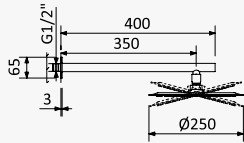

BRUMA AirEcoDrop

Sistema embutido de duche com chuveiro de parede Ø250 mm em inox e kit de chuveiro mão separado

Concealed shower set with inox shower head Ø250 mm and separate handshower set

Sistema de ducha empotrado con alcachofa de ducha Ø250 mm en inox y set de ducha de mano separado

Cromado / Chrome	190 762 1CR
Night Sky	190 762 1NS
Pure White	190 762 1PW
Morning Mist	190 762 1MM
Sunrise	190 762 1SR
Sunset	190 762 1SS

INT 250 3NO

Opção: Chuveiro fixo de tecto Ø250 mm em inox e braço 100 mm

Option: Inox shower head Ø250 mm with ceiling shower arm 100 mm

Opción: Alcachofa de ducha Ø250 mm en inox con brazo de techo 100 mm

Cromado / Chrome	190 772 1CR
Night Sky	190 772 1NS
Pure White	190 772 1PW
Morning Mist	190 772 1MM
Sunrise	190 772 1SR
Sunset	190 772 1SS

INT 250 3NO