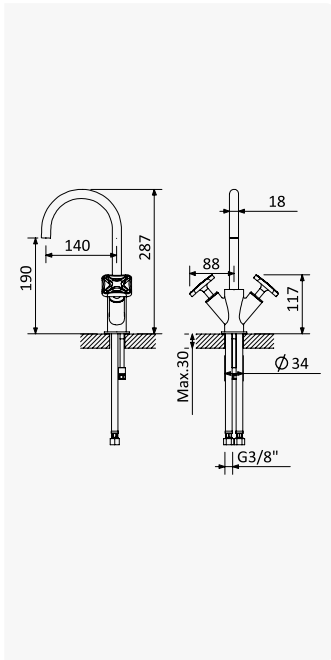

Monobloco de lavatório

Basin mixer

Monoblock de lavabo

Cromado / Chrome	190 010 1CR
Night Sky	190 010 1NS
Pure White	190 010 1PW
Morning Mist	190 010 1MM
Sunrise	190 010 1SR
Sunset	190 010 1SS

Opção: Com válvula clic-clac 1 1/4" - Elo

Option: With push-open pop-up waste set 1 1/4" - Elo

Opción: Con desagüe clic-clac 1 1/4" - Elo

Cromado / Chrome	190 011 1CR
Night Sky	190 011 1NS
Pure White	190 011 1PW
Morning Mist	190 011 1MM
Sunrise	190 011 1SR
Sunset	190 011 1SS

Monocomando de lavatório, para lavatórios altos

Basin mixer for free-standing basins

Monomando de lavabo con aumento

Cromado / Chrome	190 210 1CR
Night Sky	190 210 1NS
Pure White	190 210 1PW
Morning Mist	190 210 1MM
Sunrise	190 210 1SR
Sunset	190 210 1SS

Opção: Com válvula clic-clac 1 1/4" - Elo

Option: With push-open pop-up waste set 1 1/4" - Elo

Opción: Con desagüe clic-clac 1 1/4" - Elo

Cromado / Chrome	190 211 1CR
Night Sky	190 211 1NS
Pure White	190 211 1PW
Morning Mist	190 211 1MM
Sunrise	190 211 1SR
Sunset	190 211 1SS