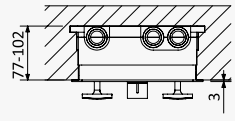

Misturadora termostática embutida, com 4 saídas

Concealed thermostatic mixer, with 4 outlets

Mezclador termostático empotrable, con 4 salidas

Cromado / Chrome	190 634 1CR
Night Sky	190 634 1NS
Pure White	190 634 1PW
Morning Mist	190 634 1MM
Sunrise	190 634 1SR
Sunset	190 634 1SS

INT 620 4NO

Misturadora termostática embutida, com 5 saídas

Concealed thermostatic mixer, with 5 outlets

Mezclador termostático empotrable, con 5 salidas

Cromado / Chrome	190 635 1CR
Night Sky	190 635 1NS
Pure White	190 635 1PW
Morning Mist	190 635 1MM
Sunrise	190 635 1SR
Sunset	190 635 1SS

INT 620 5NO

Misturadora progressiva embutida com bica de banheira ZenS e chuveiro de mão Elo

Progressive concealed single lever mixer, with ZenS bath spout and handshower set Elo

Mezclador progresivo empotrable con caño de bañera ZenS y set de ducha de mano Elo

Cromado / Chrome	190 102 1CR
Night Sky	190 102 1NS
Pure White	190 102 1PW
Morning Mist	190 102 1MM
Sunrise	190 102 1SR
Sunset	190 102 1SS

INT 300 3NO

Misturadora progressiva embutida de 3 saídas, com bica de banheira ZenS e chuveiro de mão Elo

Progressive concealed single lever 3 outlets mixer, with ZenS bath spout and handshower set Elo

Mezclador progresivo empotrable de 3 salidas con caño de bañera ZenS y set de ducha de mano Elo

Cromado / Chrome	190 103 1CR
Night Sky	190 103 1NS
Pure White	190 103 1PW
Morning Mist	190 103 1MM
Sunrise	190 103 1SR
Sunset	190 103 1SS

INT 300 4NO