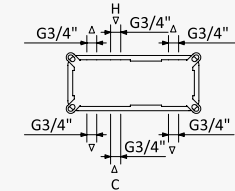

Misturadora termostática embutida, com 4 saídas

Concealed thermostatic mixer, with 4 outlets

Mezclador termostático empotrable, con 4 salidas

Cromado / Chrome	190 634 1CR
Night Sky	190 634 1NS
Pure White	190 634 1PW
Morning Mist	190 634 1MM
Sunrise	190 634 1SR
Sunset	190 634 1SS

INT 620 4NO

Misturadora termostática embutida, com 5 saídas

Concealed thermostatic mixer, with 5 outlets

Mezclador termostático empotrable, con 5 salidas

Cromado / Chrome	190 635 1CR
Night Sky	190 635 1NS
Pure White	190 635 1PW
Morning Mist	190 635 1MM
Sunrise	190 635 1SR
Sunset	190 635 1SS

INT 620 5NO

Misturadora progressiva embutida com bica de banheira ZenS e chuveiro de mão Elo

Progressive concealed single lever mixer, with ZenS bath spout and handshower set Elo

Mezclador progresivo empotrable con caño de bañera ZenS y set de ducha de mano Elo

Cromado / Chrome	190 102 1CR
Night Sky	190 102 1NS
Pure White	190 102 1PW
Morning Mist	190 102 1MM
Sunrise	190 102 1SR
Sunset	190 102 1SS

INT 300 3NO

Misturadora progressiva embutida de 3 saídas, com bica de banheira ZenS e chuveiro de mão Elo

Progressive concealed single lever 3 outlets mixer, with ZenS bath spout and handshower set Elo

Mezclador progresivo empotrable de 3 salidas con caño de bañera ZenS y set de ducha de mano Elo

Cromado / Chrome	190 103 1CR
Night Sky	190 103 1NS
Pure White	190 103 1PW
Morning Mist	190 103 1MM
Sunrise	190 103 1SR
Sunset	190 103 1SS

INT 300 4NO