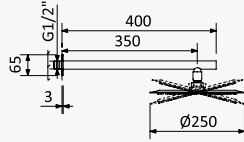

BRUMA AirEcoDrop

NV

Sistema progressivo embutido de banheira, com chuveiro de parede de Ø250 mm, kit de chuveiro mão Elo e bica de banheira ZenS

Progressive concealed bath-shower set, with shower head Ø250 mm, Elo handshower set and ZenS bath spout

Sistema de baño y ducha progresivo empotrado, con alcachofa de ducha Ø250 mm, set de ducha de mano Elo y caño de bañera ZenS

Cromado / Chrome	190 312 1CR
Night Sky	190 312 1NS
Pure White	190 312 1PW
Morning Mist	190 312 1MM
Sunrise	190 312 1SR
Sunset	190 312 1SS

INT 300 4NO

Opção: Chuveiro fixo de tecto Ø250 mm em inox e braço 100 mm

Option: Inax shower head Ø250 mm with ceiling shower arm 100 mm

Opción: Alcachofa de ducha Ø250 mm en inox con brazo de techo 100 mm

Cromado / Chrome	190 322 1CR
Night Sky	190 322 1NS
Pure White	190 322 1PW
Morning Mist	190 322 1MM
Sunrise	190 322 1SR
Sunset	190 322 1SS

INT 300 4NO

Conjunto de duche com curva de saída, bicha Lux 175cm e chuveiro de mão Elo em latão - FlowR

Shower set with outlet elbow, Lux hose 175cm and brass Elo handshower - FlowR

Conjunto de ducha con codo de salida, flexo Lux 175cm y ducha de mano Elo en latón - FlowR