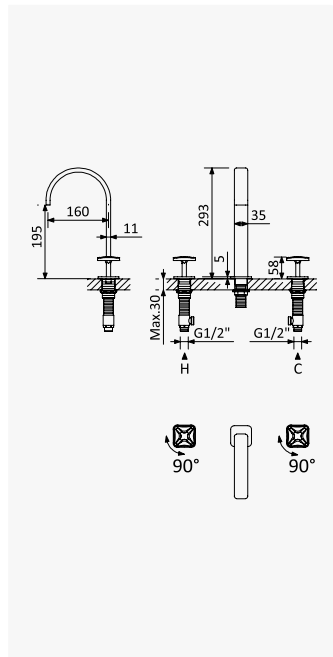

Misturadora de lavatório 3 furos, montagem à bancada

Deck-mounted, 3 hole basin mixer

Mezclador bimando de repisa para lavabo de 3 orificios

Cromado / Chrome	190 250 1CR
Night Sky	190 250 1NS
Pure White	190 250 1PW
Morning Mist	190 250 1MM
Sunrise	190 250 1SR
Sunset	190 250 1SS

Opção: Com válvula clic-clac 1 1/4" - Elo

Option: With push-open pop-up waste set 1 1/4" - Elo

Opción: Con desagüe clic-clac 1 1/4" - Elo

Cromado / Chrome	190 251 1CR
Night Sky	190 251 1NS
Pure White	190 251 1PW
Morning Mist	190 251 1MM
Sunrise	190 251 1SR
Sunset	190 251 1SS