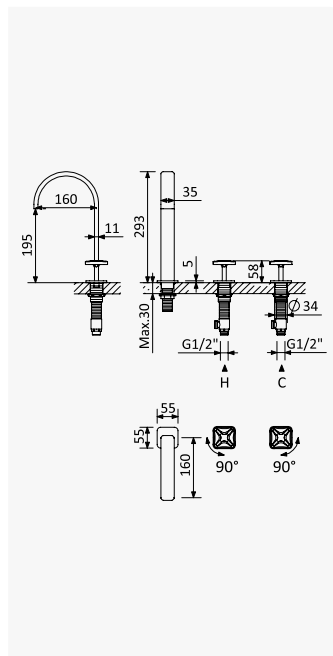

Misturadora de lavatório 3 furos, bica lateral, montagem à bancada

Deck-mounted, 3 hole basin mixer

Mezclador bimando de repisa para lavabo de 3 orificios

Cromado / Chrome	190 260 1CR
Night Sky	190 260 1NS
Pure White	190 260 1PW
Morning Mist	190 260 1MM
Sunrise	190 260 1SR
Sunset	190 260 1SS

Opção: Com válvula clic-clac 1 1/4" - Elo

Option: With push-open pop-up waste set 1 1/4" - Elo

Opción: Con desagüe clic-clac 1 1/4" - Elo

Cromado / Chrome	190 261 1CR
Night Sky	190 261 1NS
Pure White	190 261 1PW
Morning Mist	190 261 1MM
Sunrise	190 261 1SR
Sunset	190 261 1SS