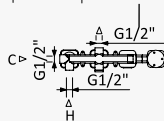

BRUMA AirEcoDrop

NV