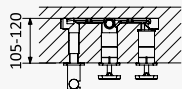

Inversor com 3 saídas

Diverter with 3 outlets

Inversor con 3 salidas

Cromado / Chrome	190 703 1CR
Night Sky	190 703 1NS
Pure White	190 703 1PW
Morning Mist	190 703 1MM
Sunrise	190 703 1SR
Sunset	190 703 1SS

INT 410 4NO

BRUMA AirEcoDrop