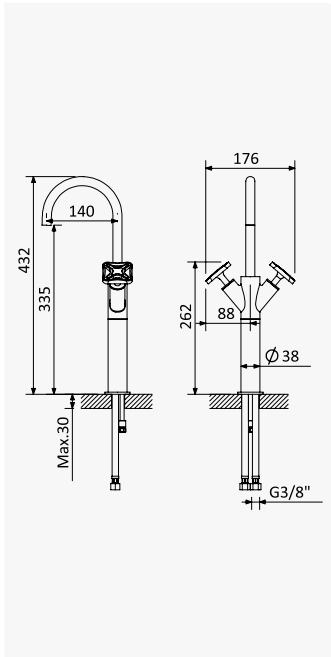

Monocomando de lavatório

Basin mixer

Monomando de lavabo

Cromado / Chrome	190 710 1CR
Night Sky	190 710 1NS
Pure White	190 710 1PW
Morning Mist	190 710 1MM
Sunrise	190 710 1SR
Sunset	190 710 1SS

Opção: Com válvula clic-clac 1 1/4" - Elo

Option: With push-open pop-up waste set 1 1/4" - Elo

Opción: Con desagüe clic-clac 1 1/4" - Elo

Cromado / Chrome	190 711 1CR
Night Sky	190 711 1NS
Pure White	190 711 1PW
Morning Mist	190 711 1MM
Sunrise	190 711 1SR
Sunset	190 711 1SS