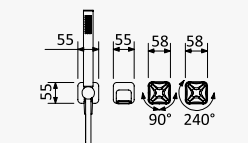

Misturadora progressiva embutida de 3 saídas, com bica de banheira ZenS e chuveiro de mão Elo

Progressive concealed single lever 3 outlets mixer, with ZenS bath spout and handshower set Elo

Mezclador progresivo empotrable de 3 salidas con caño de bañera ZenS y set de ducha de mano Elo

Cromado / Chrome	190 103 1CR
Night Sky	190 103 1NS
Pure White	190 103 1PW
Morning Mist	190 103 1MM
Sunrise	190 103 1SR
Sunset	190 103 1SS

INT 300 4NO