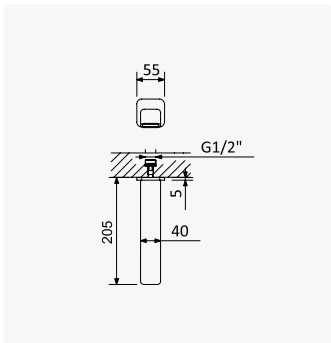

Bica de banheira, montagem à parede - ZenS

Bath wall spout - ZenS

Caño de bañera mural - ZenS

Cromado / Chrome	145 642 2CR
Night Sky	145 642 2NS
Pure White	145 642 2PW
Morning Mist	145 642 2MM
Sunrise	145 642 2SR
Sunset	145 642 2SS

Misturadora de duche montagem à bancada, com chuveiro de mão - 2 saídas

Deck mounted shower mixer, with handshower set - 2 outlets

Mezclador para ducha de repisa con set de ducha de mano - 2 salidas