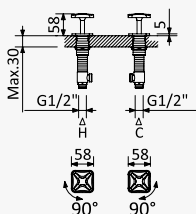

NV

Sistema de banheiro, montagem à bancada, com chuveiro mão e válvula com bica de enchimento para banheiro

Deck-mounted bath-shower set with handshower and bath filler with waste and overflow

Sistema para baño y ducha de repisa con ducha de mano y sistema de llenado y vaciado para bañeras

Cromado / Chrome	190 420 1CR
Night Sky	190 420 1NS
Pure White	190 420 1PW
Morning Mist	190 420 1MM
Sunrise	190 420 1SR
Sunset	190 420 1SS