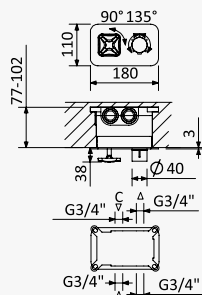

NV

Misturadora progressiva embutida de 2 saídas, com chuveiro de mão
Progressive concealed 2 outlets mixer, with handshower set
Mezclador progresivo empotrable de 2 salidas, con set de ducha de mano

Cromado / Chrome	190 142 1CR
Night Sky	190 142 1NS
Pure White	190 142 1PW
Morning Mist	190 142 1MM
Sunrise	190 142 1SR
Sunset	190 142 1SS

INT 240 3NO

Misturadora progressiva embutida de 3 saídas, com chuveiro de mão
Progressive concealed 3 outlets mixer, with handshower set
Mezclador progresivo empotrable de 3 salidas, con set de ducha de mano

Cromado / Chrome	190 143 1CR
Night Sky	190 143 1NS
Pure White	190 143 1PW
Morning Mist	190 143 1MM
Sunrise	190 143 1SR
Sunset	190 143 1SS

INT 240 4NO

Misturadora termostática embutida de 2 saídas, com chuveiro de mão
Thermostatic concealed 2 outlets mixer, with handshower set
Mezclador termostático empotrable de 2 salidas, con set de ducha de mano

Cromado / Chrome	190 202 1CR
Night Sky	190 202 1NS
Pure White	190 202 1PW
Morning Mist	190 202 1MM
Sunrise	190 202 1SR
Sunset	190 202 1SS

INT 630 3NO

Misturadora termostática embutida de 3 saídas, com chuveiro de mão
Thermostatic concealed 3 outlets mixer, with handshower set
Mezclador termostático empotrable de 3 salidas, con set de ducha de mano

Cromado / Chrome	190 203 1CR
Night Sky	190 203 1NS
Pure White	190 203 1PW
Morning Mist	190 203 1MM
Sunrise	190 203 1SR
Sunset	190 203 1SS

INT 630 4NO

Misturadora termostática embutida, com 2 saídas
Concealed thermostatic mixer, with 2 outlets
Mezclador termostático empotrable, con 2 salidas

Cromado / Chrome	190 622 1CR
Night Sky	190 622 1NS
Pure White	190 622 1PW
Morning Mist	190 622 1MM
Sunrise	190 622 1SR
Sunset	190 622 1SS

INT 610 3NO

Misturadora termostática embutida, com 3 saídas
Concealed thermostatic mixer, with 3 outlets
Mezclador termostático empotrable, con 3 salidas

Cromado / Chrome	190 623 1CR
Night Sky	190 623 1NS
Pure White	190 623 1PW
Morning Mist	190 623 1MM
Sunrise	190 623 1SR
Sunset	190 623 1SS

INT 610 4NO