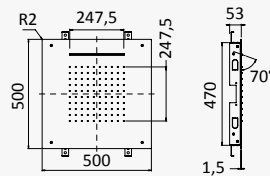

NV

Sistema termostático embutido de duche com chuveiro Line Cascade (Chuva/Cascata) e chuveiro mão

Thermostatic concealed shower set with Line Cascade shower (Rain/Cascade) and handshower set

Sistema de ducha termostático empotrado con ducha Line Cascade (Lluvia/Cascada) y set de ducha de mano

- Cromado / Chrome 190 785 1CR
- Night Sky 190 785 1NS
- Pure White 190 785 1PW
- Morning Mist 190 785 1MM

INT 630 4NO

Opção: Chuveiro fixo Line (Chuva)

Option: Shower head Line (Rain)

Opción: Alcahofa de ducha Line (Lluvia)

- Cromado / Chrome 190 784 1CR
- Night Sky 190 784 1NS
- Pure White 190 784 1PW
- Morning Mist 190 784 1MM

INT 630 3NO

Sistema termostático embutido de duche com chuveiro de tecto (Chuva/Cascata) e chuveiro mão

Thermostatic concealed shower set with overhead shower (Rain/Cascade) and handshower set

Sistema de ducha termostático empotrado con ducha Line Cascade (Lluvia/Cascada) y set de ducha de mano

← 500x500 →

- Cromado / Chrome 190 788 1CR
- Night Sky 190 788 1NS
- Pure White 190 788 1PW
- Morning Mist 190 788 1MM

INT 630 4NO

Opção: Chuveiro em INOX, de embutir no tecto 500x500 mm (Chuva)

Option: Steel shower head for ceiling installation, 500x500 mm (Rain)

Opción: Rociador de ducha, en INOX, a techo 500x500 mm (Lluvia)

← 500x500 →

- Cromado / Chrome 190 787 1CR
- Night Sky 190 787 1NS
- Pure White 190 787 1PW
- Morning Mist 190 787 1MM

INT 630 3NO

Opção: Chuveiro em INOX, de embutir no tecto 380x380 mm (Chuva)

Option: Steel shower head for ceiling installation, 380x380 mm (Rain)

Opción: Rociador de ducha, en INOX, a techo 380x380 mm (Lluvia)

← 380x380 →

- Cromado / Chrome 190 786 1CR
- Night Sky 190 786 1NS
- Pure White 190 786 1PW
- Morning Mist 190 786 1MM

INT 630 3NO