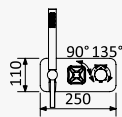

BRUMA AirEcoDrop