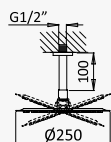

Inversor com 3 saídas

Diverter with 3 outlets

Inversor con 3 salidas

Cromado / Chrome	190 703 1CR
Night Sky	190 703 1NS
Pure White	190 703 1PW
Morning Mist	190 703 1MM
Sunrise	190 703 1SR
Sunset	190 703 1SS

INT 410 4NO

BRUMA AirEcoDrop