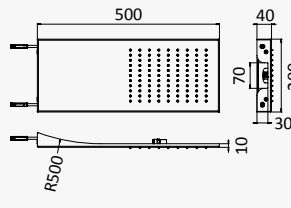

NV

Sistema termostático embutido de duche com chuveiro Line Cascade (Chuva/Cascata) e chuveiro mão

Thermostatic concealed shower set with Line Cascade shower (Rain/Cascade) and handshower set

Sistema de ducha termostático empotrado con ducha Line Cascade (Lluvia/Cascada) y set de ducha de mano

- Cromado / Chrome 190 785 1CR
- Night Sky 190 785 1NS
- Pure White 190 785 1PW
- Morning Mist 190 785 1MM

INT 630 4NO

Opção: Chuveiro fixo Line (Chuva)

Option: Shower head Line (Rain)

Opción: Alcahofa de ducha Line (Lluvia)

- Cromado / Chrome 190 784 1CR
- Night Sky 190 784 1NS
- Pure White 190 784 1PW
- Morning Mist 190 784 1MM

INT 630 3NO

Sistema termostático embutido de duche com chuveiro de tecto (Chuva/Cascata) e chuveiro mão

Thermostatic concealed shower set with overhead shower (Rain/Cascade) and handshower set

Sistema de ducha termostático empotrado con ducha Line Cascade (Lluvia/Cascada) y set de ducha de mano

← 500x500 →

- Cromado / Chrome 190 788 1CR
- Night Sky 190 788 1NS
- Pure White 190 788 1PW
- Morning Mist 190 788 1MM

INT 630 4NO

Opção: Chuveiro em INOX, de embutir no tecto 500x500 mm (Chuva)

Option: Steel shower head for ceiling installation, 500x500 mm (Rain)

Opción: Rociador de ducha, en INOX, a techo 500x500 mm (Lluvia)

← 500x500 →

- Cromado / Chrome 190 787 1CR
- Night Sky 190 787 1NS
- Pure White 190 787 1PW
- Morning Mist 190 787 1MM

INT 630 3NO

Opção: Chuveiro em INOX, de embutir no tecto 380x380 mm (Chuva)

Option: Steel shower head for ceiling installation, 380x380 mm (Rain)

Opción: Rociador de ducha, en INOX, a techo 380x380 mm (Lluvia)

← 380x380 →

- Cromado / Chrome 190 786 1CR
- Night Sky 190 786 1NS
- Pure White 190 786 1PW
- Morning Mist 190 786 1MM

INT 630 3NO