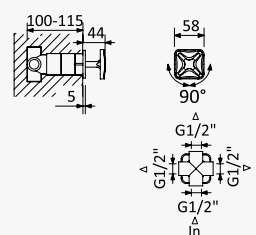

NV

Inversor com 2 saídas

Diverter with 2 outlets

Inversor con 2 salidas

Cromado / Chrome	190 702 1CR
Night Sky	190 702 1NS
Pure White	190 702 1PW
Morning Mist	190 702 1MM
Sunrise	190 702 1SR
Sunset	190 702 1SS

INT 410 3NO

Inversor com 3 saídas

Diverter with 3 outlets

Inversor con 3 salidas

Cromado / Chrome	190 703 1CR
Night Sky	190 703 1NS
Pure White	190 703 1PW
Morning Mist	190 703 1MM
Sunrise	190 703 1SR
Sunset	190 703 1SS

INT 410 4NO

BRUMA AirEcoDrop

Sistema embutido de duche progressivo com chuveiro de parede Ø250 mm em inox e kit de chuveiro mão

Progressive concealed shower set with inox shower head Ø250 mm, handshower set

Sistema de ducha progresivo empotrado con alcachofa de ducha Ø250 mm en inox y set de ducha de mano

Cromado / Chrome	190 742 1CR
Night Sky	190 742 1NS
Pure White	190 742 1PW
Morning Mist	190 742 1MM
Sunrise	190 742 1SR
Sunset	190 742 1SS

INT 240 3NO

Opção: Chuveiro fixo de tecto Ø250 mm em inox e braço 100 mm

Option: Inox shower head Ø250 mm with ceiling shower arm 100 mm

Opción: Alcachofa de ducha Ø250 mm en inox con brazo de techo 100 mm

Cromado / Chrome	190 752 1CR
Night Sky	190 752 1NS
Pure White	190 752 1PW
Morning Mist	190 752 1MM
Sunrise	190 752 1SR
Sunset	190 752 1SS

INT 240 3NO