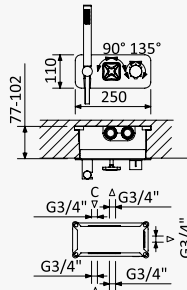

NV

Misturadora progressiva embutida de 2 saídas, com chuveiro de mão
Progressive concealed 2 outlets mixer, with handshower set
Mezclador progresivo empotrable de 2 salidas, con set de ducha de mano

Cromado / Chrome	190 142 1CR
Night Sky	190 142 1NS
Pure White	190 142 1PW
Morning Mist	190 142 1MM
Sunrise	190 142 1SR
Sunset	190 142 1SS

INT 240 3NO

Misturadora progressiva embutida de 3 saídas, com chuveiro de mão
Progressive concealed 3 outlets mixer, with handshower set
Mezclador progresivo empotrable de 3 salidas, con set de ducha de mano

Cromado / Chrome	190 143 1CR
Night Sky	190 143 1NS
Pure White	190 143 1PW
Morning Mist	190 143 1MM
Sunrise	190 143 1SR
Sunset	190 143 1SS

INT 240 4NO

Misturadora termostática embutida de 2 saídas, com chuveiro de mão
Thermostatic concealed 2 outlets mixer, with handshower set
Mezclador termostático empotrable de 2 salidas, con set de ducha de mano

Cromado / Chrome	190 202 1CR
Night Sky	190 202 1NS
Pure White	190 202 1PW
Morning Mist	190 202 1MM
Sunrise	190 202 1SR
Sunset	190 202 1SS

INT 630 3NO

Misturadora termostática embutida de 3 saídas, com chuveiro de mão
Thermostatic concealed 3 outlets mixer, with handshower set
Mezclador termostático empotrable de 3 salidas, con set de ducha de mano

Cromado / Chrome	190 203 1CR
Night Sky	190 203 1NS
Pure White	190 203 1PW
Morning Mist	190 203 1MM
Sunrise	190 203 1SR
Sunset	190 203 1SS

INT 630 4NO

Misturadora termostática embutida, com 2 saídas
Concealed thermostatic mixer, with 2 outlets
Mezclador termostático empotrable, con 2 salidas

Cromado / Chrome	190 622 1CR
Night Sky	190 622 1NS
Pure White	190 622 1PW
Morning Mist	190 622 1MM
Sunrise	190 622 1SR
Sunset	190 622 1SS

INT 610 3NO

Misturadora termostática embutida, com 3 saídas
Concealed thermostatic mixer, with 3 outlets
Mezclador termostático empotrable, con 3 salidas

Cromado / Chrome	190 623 1CR
Night Sky	190 623 1NS
Pure White	190 623 1PW
Morning Mist	190 623 1MM
Sunrise	190 623 1SR
Sunset	190 623 1SS

INT 610 4NO