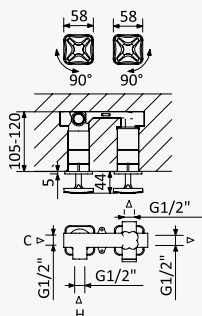

Misturadora progressiva embutida, com 2 saídas

Concealed progressive mixer, with 2 outlets

Mezclador progresivo empotrable, con 2 salidas

Cromado / Chrome	190 652 1CR
Night Sky	190 652 1NS
Pure White	190 652 1PW
Morning Mist	190 652 1MM
Sunrise	190 652 1SR
Sunset	190 652 1SS

INT 230 1NO