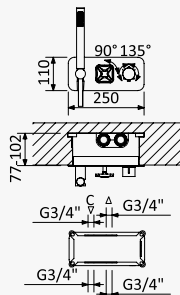

NV

Misturadora progressiva embutida de 2 saídas, com chuveiro de mão
Progressive concealed 2 outlets mixer, with handshower set
Mezclador progresivo empotrable de 2 salidas, con set de ducha de mano

Cromado / Chrome	190 142 1CR
Night Sky	190 142 1NS
Pure White	190 142 1PW
Morning Mist	190 142 1MM
Sunrise	190 142 1SR
Sunset	190 142 1SS

INT 240 3NO

Misturadora progressiva embutida de 3 saídas, com chuveiro de mão
Progressive concealed 3 outlets mixer, with handshower set
Mezclador progresivo empotrable de 3 salidas, con set de ducha de mano

Cromado / Chrome	190 143 1CR
Night Sky	190 143 1NS
Pure White	190 143 1PW
Morning Mist	190 143 1MM
Sunrise	190 143 1SR
Sunset	190 143 1SS

INT 240 4NO

Misturadora termostática embutida de 2 saídas, com chuveiro de mão
Thermostatic concealed 2 outlets mixer, with handshower set
Mezclador termostático empotrable de 2 salidas, con set de ducha de mano

Cromado / Chrome	190 202 1CR
Night Sky	190 202 1NS
Pure White	190 202 1PW
Morning Mist	190 202 1MM
Sunrise	190 202 1SR
Sunset	190 202 1SS

INT 630 3NO

Misturadora termostática embutida de 3 saídas, com chuveiro de mão
Thermostatic concealed 3 outlets mixer, with handshower set
Mezclador termostático empotrable de 3 salidas, con set de ducha de mano

Cromado / Chrome	190 203 1CR
Night Sky	190 203 1NS
Pure White	190 203 1PW
Morning Mist	190 203 1MM
Sunrise	190 203 1SR
Sunset	190 203 1SS

INT 630 4NO

Misturadora termostática embutida, com 2 saídas
Concealed thermostatic mixer, with 2 outlets
Mezclador termostático empotrable, con 2 salidas

Cromado / Chrome	190 622 1CR
Night Sky	190 622 1NS
Pure White	190 622 1PW
Morning Mist	190 622 1MM
Sunrise	190 622 1SR
Sunset	190 622 1SS

INT 610 3NO

Misturadora termostática embutida, com 3 saídas
Concealed thermostatic mixer, with 3 outlets
Mezclador termostático empotrable, con 3 salidas

Cromado / Chrome	190 623 1CR
Night Sky	190 623 1NS
Pure White	190 623 1PW
Morning Mist	190 623 1MM
Sunrise	190 623 1SR
Sunset	190 623 1SS

INT 610 4NO