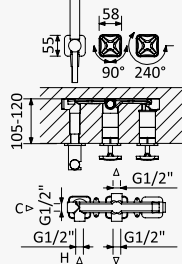

NV

Misturadora progressiva embutida de 2 saídas, com chuveiro de mão
Progressive concealed 2 outlets mixer, with handshower set
Mezclador progresivo empotrable de 2 salidas, con set de ducha de mano

Cromado / Chrome	190 142 1CR
Night Sky	190 142 1NS
Pure White	190 142 1PW
Morning Mist	190 142 1MM
Sunrise	190 142 1SR
Sunset	190 142 1SS

INT 240 3NO

Misturadora progressiva embutida de 3 saídas, com chuveiro de mão
Progressive concealed 3 outlets mixer, with handshower set
Mezclador progresivo empotrable de 3 salidas, con set de ducha de mano

Cromado / Chrome	190 143 1CR
Night Sky	190 143 1NS
Pure White	190 143 1PW
Morning Mist	190 143 1MM
Sunrise	190 143 1SR
Sunset	190 143 1SS

INT 240 4NO

Misturadora termostática embutida de 2 saídas, com chuveiro de mão
Thermostatic concealed 2 outlets mixer, with handshower set
Mezclador termostático empotrable de 2 salidas, con set de ducha de mano

Cromado / Chrome	190 202 1CR
Night Sky	190 202 1NS
Pure White	190 202 1PW
Morning Mist	190 202 1MM
Sunrise	190 202 1SR
Sunset	190 202 1SS

INT 630 3NO

Misturadora termostática embutida de 3 saídas, com chuveiro de mão
Thermostatic concealed 3 outlets mixer, with handshower set
Mezclador termostático empotrable de 3 salidas, con set de ducha de mano

Cromado / Chrome	190 203 1CR
Night Sky	190 203 1NS
Pure White	190 203 1PW
Morning Mist	190 203 1MM
Sunrise	190 203 1SR
Sunset	190 203 1SS

INT 630 4NO

Misturadora termostática embutida, com 2 saídas
Concealed thermostatic mixer, with 2 outlets
Mezclador termostático empotrable, con 2 salidas

Cromado / Chrome	190 622 1CR
Night Sky	190 622 1NS
Pure White	190 622 1PW
Morning Mist	190 622 1MM
Sunrise	190 622 1SR
Sunset	190 622 1SS

INT 610 3NO

Misturadora termostática embutida, com 3 saídas
Concealed thermostatic mixer, with 3 outlets
Mezclador termostático empotrable, con 3 salidas

Cromado / Chrome	190 623 1CR
Night Sky	190 623 1NS
Pure White	190 623 1PW
Morning Mist	190 623 1MM
Sunrise	190 623 1SR
Sunset	190 623 1SS

INT 610 4NO