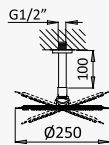

BRUMA AirEcoDrop

- Cromado / Chrome 190 352 1CR
- Night Sky 190 352 1NS
- Pure White 190 352 1PW
- Morning Mist 190 352 1MM
- Sunrise 190 352 1SR
- Sunset 190 352 1SS

INT 240 4NO

Opção: Chuveiro fixo de tecto Ø250 mm em inox e braço 100 mm

Option: Inox shower head Ø250 mm with ceiling shower arm 100 mm

Opción: Alcachofa de ducha Ø250 mm en inox con brazo de tecto 100 mm