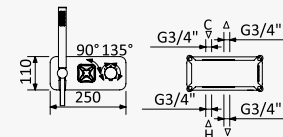

NV

Sistema termostático embutido de duche com chuveiro Line Cascade (Chuva/Cascata) e chuveiro mão

Thermostatic concealed shower set with Line Cascade shower (Rain/Cascade) and handshower set

Sistema de ducha termostático empotrado con ducha Line Cascade (Lluvia/Cascada) y set de ducha de mano

- Cromado / Chrome 190 785 1CR
- Night Sky 190 785 1NS
- Pure White 190 785 1PW
- Morning Mist 190 785 1MM

INT 630 4NO

Opção: Chuveiro fixo Line (Chuva)

Option: Shower head Line (Rain)

Opción: Alcahofa de ducha Line (Lluvia)

- Cromado / Chrome 190 784 1CR
- Night Sky 190 784 1NS
- Pure White 190 784 1PW
- Morning Mist 190 784 1MM

INT 630 3NO

Sistema termostático embutido de duche com chuveiro de tecto (Chuva/Cascata) e chuveiro mão

Thermostatic concealed shower set with overhead shower (Rain/Cascade) and handshower set

Sistema de ducha termostático empotrado con ducha Line Cascade (Lluvia/Cascada) y set de ducha de mano

← 500x500 →

- Cromado / Chrome 190 788 1CR
- Night Sky 190 788 1NS
- Pure White 190 788 1PW
- Morning Mist 190 788 1MM

INT 630 4NO

Opção: Chuveiro em INOX, de embutir no tecto 500x500 mm (Chuva)

Option: Steel shower head for ceiling installation, 500x500 mm (Rain)

Opción: Rociador de ducha, en INOX, a techo 500x500 mm (Lluvia)

← 500x500 →

- Cromado / Chrome 190 787 1CR
- Night Sky 190 787 1NS
- Pure White 190 787 1PW
- Morning Mist 190 787 1MM

INT 630 3NO

Opção: Chuveiro em INOX, de embutir no tecto 380x380 mm (Chuva)

Option: Steel shower head for ceiling installation, 380x380 mm (Rain)

Opción: Rociador de ducha, en INOX, a techo 380x380 mm (Lluvia)

← 380x380 →

- Cromado / Chrome 190 786 1CR
- Night Sky 190 786 1NS
- Pure White 190 786 1PW
- Morning Mist 190 786 1MM

INT 630 3NO