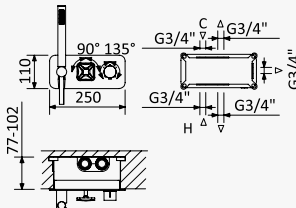

NV

Sistema termostático embutido de duche com chuveiro Line Cascade (Chuva/Cascata) e chuveiro mão

Thermostatic concealed shower set with Line Cascade shower (Rain/Cascade) and handshower set

Sistema de ducha termostático empotrado con ducha Line Cascade (Lluvia/Cascada) y set de ducha de mano

- Cromado / Chrome 190 785 1CR
- Night Sky 190 785 1NS
- Pure White 190 785 1PW
- Morning Mist 190 785 1MM

INT 630 4NO

Opção: Chuveiro fixo Line (Chuva)

Option: Shower head Line (Rain)

Opción: Alcahofa de ducha Line (Lluvia)

- Cromado / Chrome 190 784 1CR
- Night Sky 190 784 1NS
- Pure White 190 784 1PW
- Morning Mist 190 784 1MM

INT 630 3NO

Sistema termostático embutido de duche com chuveiro de tecto (Chuva/Cascata) e chuveiro mão

Thermostatic concealed shower set with overhead shower (Rain/Cascade) and handshower set

Sistema de ducha termostático empotrado con ducha Line Cascade (Lluvia/Cascada) y set de ducha de mano

← 500x500 →

- Cromado / Chrome 190 788 1CR
- Night Sky 190 788 1NS
- Pure White 190 788 1PW
- Morning Mist 190 788 1MM

INT 630 4NO

Opção: Chuveiro em INOX, de embutir no tecto 500x500 mm (Chuva)

Option: Steel shower head for ceiling installation, 500x500 mm (Rain)

Opción: Rociador de ducha, en INOX, a techo 500x500 mm (Lluvia)

← 500x500 →

- Cromado / Chrome 190 787 1CR
- Night Sky 190 787 1NS
- Pure White 190 787 1PW
- Morning Mist 190 787 1MM

INT 630 3NO

Opção: Chuveiro em INOX, de embutir no tecto 380x380 mm (Chuva)

Option: Steel shower head for ceiling installation, 380x380 mm (Rain)

Opción: Rociador de ducha, en INOX, a techo 380x380 mm (Lluvia)

← 380x380 →

- Cromado / Chrome 190 786 1CR
- Night Sky 190 786 1NS
- Pure White 190 786 1PW
- Morning Mist 190 786 1MM

INT 630 3NO