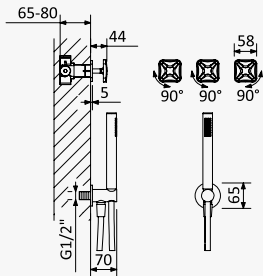

BRUMA AirEcoDrop

Sistema embutido de duche com chuveiro de parede Ø250 mm em inox e kit de chuveiro mão separado

Concealed shower set with inox shower head Ø250 mm and separate handshower set

Sistema de ducha empotrado con alcachofa de ducha Ø250 mm en inox y set de ducha de mano separado

Cromado / Chrome	190 762 1CR
Night Sky	190 762 1NS
Pure White	190 762 1PW
Morning Mist	190 762 1MM
Sunrise	190 762 1SR
Sunset	190 762 1SS

INT 250 3NO

Opção: Chuveiro fixo de tecto Ø250 mm em inox e braço 100 mm

Option: Inox shower head Ø250 mm with ceiling shower arm 100 mm

Opción: Alcachofa de ducha Ø250 mm en inox con brazo de techo 100 mm

Cromado / Chrome	190 772 1CR
Night Sky	190 772 1NS
Pure White	190 772 1PW
Morning Mist	190 772 1MM
Sunrise	190 772 1SR
Sunset	190 772 1SS

INT 250 3NO