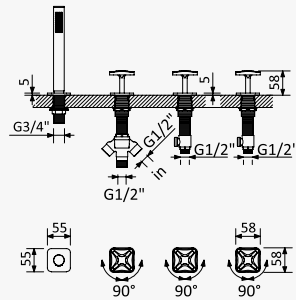

NV

Sistema de banheiro, montagem à bancada, com chuveiro mão e válvula com bica de enchimento para banheiro

Deck-mounted bath-shower set with handshower and bath filler with waste and overflow

Sistema para baño y ducha de repisa con ducha de mano y sistema de llenado y vaciado para bañeras

Cromado / Chrome	190 420 1CR
Night Sky	190 420 1NS
Pure White	190 420 1PW
Morning Mist	190 420 1MM
Sunrise	190 420 1SR
Sunset	190 420 1SS

Sistema de escoamento com ligação para descarga

Integrated outlet for splash water

Sumidero y conexión al desagüe

Cromado / Chrome	161 002 2CR
Night Sky	161 002 2NS
Pure White	161 002 2PW
Morning Mist	161 002 2MM
Sunrise	161 002 2SR
Sunset	161 002 2SS

Misturadora progressiva de montagem à bancada, com 1 saída

Deck-mounted progressive mixer, with 1 outlet

Mezclador progresivo sobre encimera, con 1 salida

Cromado / Chrome	190 902 1CR
Night Sky	190 902 1NS
Pure White	190 902 1PW
Morning Mist	190 902 1MM
Sunrise	190 902 1SR
Sunset	190 902 1SS

Misturadora de 2 furos, montagem à bancada, com 1 saída

2 hole deck-mounted mixer, with 1 outlet

Mezclador bimando de repisa de 2 orificios, con 1 salida

Cromado / Chrome	190 910 1CR
Night Sky	190 910 1NS
Pure White	190 910 1PW
Morning Mist	190 910 1MM
Sunrise	190 910 1SR
Sunset	190 910 1SS

Misturadora embutida de 2 furos, com 1 saída

2 hole concealed mixer, with 1 outlet

Mezclador bimando empotrable de 2 orificios, con 1 salida

Cromado / Chrome	190 602 1CR
Night Sky	190 602 1NS
Pure White	190 602 1PW
Morning Mist	190 602 1MM
Sunrise	190 602 1SR
Sunset	190 602 1SS