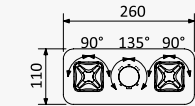

Misturadora termostática embutida, com 4 saídas

Concealed thermostatic mixer, with 4 outlets

Mezclador termostático empotrable, con 4 salidas

Cromado / Chrome	190 634 1CR
Night Sky	190 634 1NS
Pure White	190 634 1PW
Morning Mist	190 634 1MM
Sunrise	190 634 1SR
Sunset	190 634 1SS

INT 620 4NO

Misturadora termostática embutida, com 5 saídas

Concealed thermostatic mixer, with 5 outlets

Mezclador termostático empotrable, con 5 salidas

Cromado / Chrome	190 635 1CR
Night Sky	190 635 1NS
Pure White	190 635 1PW
Morning Mist	190 635 1MM
Sunrise	190 635 1SR
Sunset	190 635 1SS

INT 620 5NO

Misturadora progressiva embutida com bica de banheira ZenS e chuveiro de mão Elo

Progressive concealed single lever mixer, with ZenS bath spout and handshower set Elo

Mezclador progresivo empotrable con caño de bañera ZenS y set de ducha de mano Elo

Cromado / Chrome	190 102 1CR
Night Sky	190 102 1NS
Pure White	190 102 1PW
Morning Mist	190 102 1MM
Sunrise	190 102 1SR
Sunset	190 102 1SS

INT 300 3NO

Misturadora progressiva embutida de 3 saídas, com bica de banheira ZenS e chuveiro de mão Elo

Progressive concealed single lever 3 outlets mixer, with ZenS bath spout and handshower set Elo

Mezclador progresivo empotrable de 3 salidas con caño de bañera ZenS y set de ducha de mano Elo

Cromado / Chrome	190 103 1CR
Night Sky	190 103 1NS
Pure White	190 103 1PW
Morning Mist	190 103 1MM
Sunrise	190 103 1SR
Sunset	190 103 1SS

INT 300 4NO