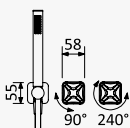

Inversor com 3 saídas

Diverter with 3 outlets

Inversor con 3 salidas

Cromado / Chrome	190 703 1CR
Night Sky	190 703 1NS
Pure White	190 703 1PW
Morning Mist	190 703 1MM
Sunrise	190 703 1SR
Sunset	190 703 1SS

INT 410 4NO

BRUMA AirEcoDrop