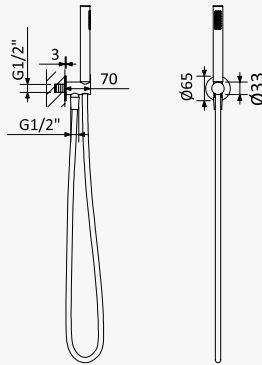

Conjunto de duche com curva de saída, bicha Lux 175cm e chuveiro de mão Elo em latão - FlowR

Shower set with outlet elbow, Lux hose 175cm and brass Elo handshower - FlowR

Conjunto de ducha con codo de salida, flexo Lux 175cm y ducha de mano Elo en latón - FlowR

Cromado / Chrome	145 573 4CR
Night Sky	145 573 4NS
Pure White	145 573 4PW
Morning Mist	145 573 4MM
Sunrise	145 573 4SR
Sunset	145 573 4SS

Opção: Chuveiro de mão Body&Soul

Option: Body&Soul handshower

Opción: Ducha de mano Body&Soul

Cromado / Pure White 145 577 1CR