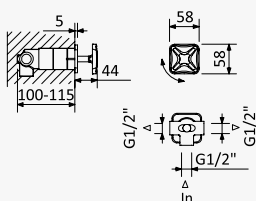

NV

Inversor com 2 saídas

Diverter with 2 outlets

Inversor con 2 salidas

Cromado / Chrome	190 702 1CR
Night Sky	190 702 1NS
Pure White	190 702 1PW
Morning Mist	190 702 1MM
Sunrise	190 702 1SR
Sunset	190 702 1SS

INT 410 3NO

Inversor com 3 saídas

Diverter with 3 outlets

Inversor con 3 salidas

Cromado / Chrome	190 703 1CR
Night Sky	190 703 1NS
Pure White	190 703 1PW
Morning Mist	190 703 1MM
Sunrise	190 703 1SR
Sunset	190 703 1SS

INT 410 4NO

BRUMA AirEcoDrop

Sistema embutido de duche progressivo com chuveiro de parede Ø250 mm em inox e kit de chuveiro mão

Progressive concealed shower set with inox shower head Ø250 mm, handshower set

Sistema de ducha progresivo empotrado con alcachofa de ducha Ø250 mm en inox y set de ducha de mano

Cromado / Chrome	190 742 1CR
Night Sky	190 742 1NS
Pure White	190 742 1PW
Morning Mist	190 742 1MM
Sunrise	190 742 1SR
Sunset	190 742 1SS

INT 240 3NO

Opção: Chuveiro fixo de tecto Ø250 mm em inox e braço 100 mm

Option: Inox shower head Ø250 mm with ceiling shower arm 100 mm

Opción: Alcachofa de ducha Ø250 mm en inox con brazo de techo 100 mm

Cromado / Chrome	190 752 1CR
Night Sky	190 752 1NS
Pure White	190 752 1PW
Morning Mist	190 752 1MM
Sunrise	190 752 1SR
Sunset	190 752 1SS

INT 240 3NO