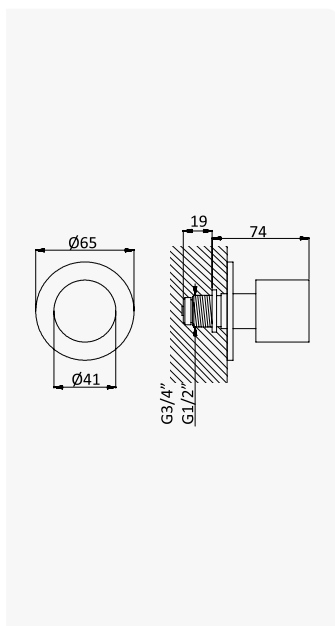

Torneira de passagem 1/2" - EliteR

Stop Valve 1/2" - EliteR

Llave de paso 1/2" - EliteR

Cromado / Chrome	131 670 2CR
Night Sky	131 670 2NS
Pure White	131 670 2PW
Morning Mist	131 670 2MM
Sunrise	131 670 2SR
Sunset	131 670 2SS

Torneira de passagem 3/4" - EliteR

Stop Valve 3/4" - EliteR

Llave de paso 3/4" - EliteR

Cromado / Chrome	131 690 2CR
Night Sky	131 690 2NS
Pure White	131 690 2PW
Morning Mist	131 690 2MM
Sunrise	131 690 2SR
Sunset	131 690 2SS