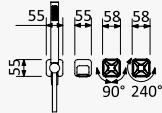

BRUMA AirEcoDrop

NV