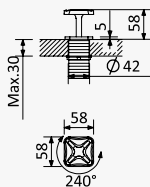

NV

Sistema de banheiro, montagem à bancada, com chuveiro mão e válvula com bica de enchimento para banheiro

Deck-mounted bath-shower set with handshower and bath filler with waste and overflow

Sistema para baño y ducha de repisa con ducha de mano y sistema de llenado y vaciado para bañeras

Cromado / Chrome	190 420 1CR
Night Sky	190 420 1NS
Pure White	190 420 1PW
Morning Mist	190 420 1MM
Sunrise	190 420 1SR
Sunset	190 420 1SS