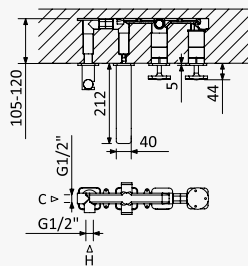

Misturadora progressiva embutida de 3 saídas, com bica de banheira ZenS e chuveiro de mão Elo

Progressive concealed single lever 3 outlets mixer, with ZenS bath spout and handshower set Elo

Mezclador progresivo empotrable de 3 salidas con caño de bañera ZenS y set de ducha de mano Elo

Cromado / Chrome	190 103 1CR
Night Sky	190 103 1NS
Pure White	190 103 1PW
Morning Mist	190 103 1MM
Sunrise	190 103 1SR
Sunset	190 103 1SS

INT 300 4NO