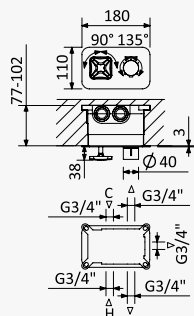

NV

Misturadora progressiva embutida de 2 saídas, com chuveiro de mão
Progressive concealed 2 outlets mixer, with handshower set
Mezclador progresivo empotrable de 2 salidas, con set de ducha de mano

Cromado / Chrome	190 142 1CR
Night Sky	190 142 1NS
Pure White	190 142 1PW
Morning Mist	190 142 1MM
Sunrise	190 142 1SR
Sunset	190 142 1SS

INT 240 3NO

Misturadora progressiva embutida de 3 saídas, com chuveiro de mão
Progressive concealed 3 outlets mixer, with handshower set
Mezclador progresivo empotrable de 3 salidas, con set de ducha de mano

Cromado / Chrome	190 143 1CR
Night Sky	190 143 1NS
Pure White	190 143 1PW
Morning Mist	190 143 1MM
Sunrise	190 143 1SR
Sunset	190 143 1SS

INT 240 4NO

Misturadora termostática embutida de 2 saídas, com chuveiro de mão
Thermostatic concealed 2 outlets mixer, with handshower set
Mezclador termostático empotrable de 2 salidas, con set de ducha de mano

Cromado / Chrome	190 202 1CR
Night Sky	190 202 1NS
Pure White	190 202 1PW
Morning Mist	190 202 1MM
Sunrise	190 202 1SR
Sunset	190 202 1SS

INT 630 3NO

Misturadora termostática embutida de 3 saídas, com chuveiro de mão
Thermostatic concealed 3 outlets mixer, with handshower set
Mezclador termostático empotrable de 3 salidas, con set de ducha de mano

Cromado / Chrome	190 203 1CR
Night Sky	190 203 1NS
Pure White	190 203 1PW
Morning Mist	190 203 1MM
Sunrise	190 203 1SR
Sunset	190 203 1SS

INT 630 4NO

Misturadora termostática embutida, com 2 saídas
Concealed thermostatic mixer, with 2 outlets
Mezclador termostático empotrable, con 2 salidas

Cromado / Chrome	190 622 1CR
Night Sky	190 622 1NS
Pure White	190 622 1PW
Morning Mist	190 622 1MM
Sunrise	190 622 1SR
Sunset	190 622 1SS

INT 610 3NO

Misturadora termostática embutida, com 3 saídas
Concealed thermostatic mixer, with 3 outlets
Mezclador termostático empotrable, con 3 salidas

Cromado / Chrome	190 623 1CR
Night Sky	190 623 1NS
Pure White	190 623 1PW
Morning Mist	190 623 1MM
Sunrise	190 623 1SR
Sunset	190 623 1SS

INT 610 4NO