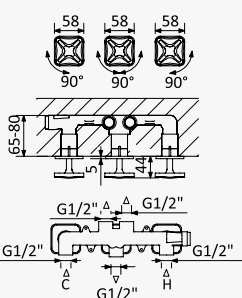

Misturadora embutida de 3 furos, com 3 saídas

3 hole concealed mixer, with 3 outlets

Mezclador bimando empotrable de 3 orificios, con 3 salidas

Cromado / Chrome	190 613 1CR
Night Sky	190 613 1NS
Pure White	190 613 1PW
Morning Mist	190 613 1MM
Sunrise	190 613 1SR
Sunset	190 613 1SS

INT 250 4NO