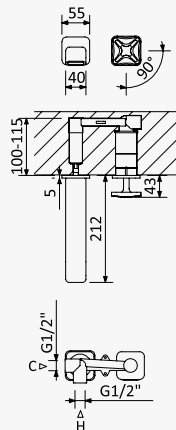

Misturadora progressiva de lavatório à parede, 2 furos

2 hole, progressive wall basin mixer

Mezclador progresivo de lavabo mural de 2 orificios

Cromado / Chrome	190 850 1CR
Night Sky	190 850 1NS
Pure White	190 850 1PW
Morning Mist	190 850 1MM
Sunrise	190 850 1SR
Sunset	190 850 1SS

INT 110 1NO

Opção: Com válvula clic-clac 1 1/4" - Elo

Option: With push-open pop-up waste set 1 1/4" - Elo

Opción: Con desagüe clic-clac 1 1/4" - Elo

Cromado / Chrome	190 851 1CR
Night Sky	190 851 1NS
Pure White	190 851 1PW
Morning Mist	190 851 1MM
Sunrise	190 851 1SR
Sunset	190 851 1SS

INT 110 1NO