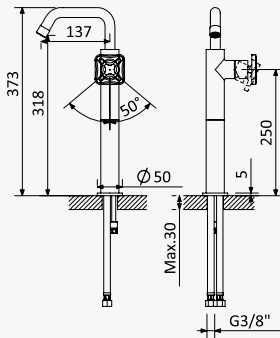

Monocomando de lavatório, para lavatórios altos

Basin mixer for free-standing basins

Monomando de lavabo con aumento

Cromado / Chrome	190 220 1CR
Night Sky	190 220 1NS
Pure White	190 220 1PW
Morning Mist	190 220 1MM
Sunrise	190 220 1SR
Sunset	190 220 1SS

Opção: Com válvula clic-clac 1 1/4" - Elo

Option: With push-open pop-up waste set 1 1/4" - Elo

Opción: Con desagüe clic-clac 1 1/4" - Elo

Cromado / Chrome	190 221 1CR
Night Sky	190 221 1NS
Pure White	190 221 1PW
Morning Mist	190 221 1MM
Sunrise	190 221 1SR
Sunset	190 221 1SS