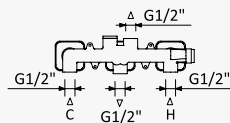

BRUMA AirEcoDrop

Sistema embutido de duche com chuveiro de parede Ø250 mm em inox e kit de chuveiro mão separado

Concealed shower set with inox shower head Ø250 mm and separate handshower set

Sistema de ducha empotrado con alcachofa de ducha Ø250 mm en inox y set de ducha de mano separado

Cromado / Chrome	190 762 1CR
Night Sky	190 762 1NS
Pure White	190 762 1PW
Morning Mist	190 762 1MM
Sunrise	190 762 1SR
Sunset	190 762 1SS

INT 250 3NO

Opção: Chuveiro fixo de tecto Ø250 mm em inox e braço 100 mm

Option: Inox shower head Ø250 mm with ceiling shower arm 100 mm

Opción: Alcachofa de ducha Ø250 mm en inox con brazo de techo 100 mm

Cromado / Chrome	190 772 1CR
Night Sky	190 772 1NS
Pure White	190 772 1PW
Morning Mist	190 772 1MM
Sunrise	190 772 1SR
Sunset	190 772 1SS

INT 250 3NO