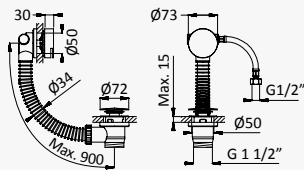

BRUMA AirEcoDrop

- Cromado / Chrome 190 352 1CR
- Night Sky 190 352 1NS
- Pure White 190 352 1PW
- Morning Mist 190 352 1MM
- Sunrise 190 352 1SR
- Sunset 190 352 1SS

INT 240 4NO

Opção: Chuveiro fixo de tecto Ø250 mm em inox e braço 100 mm

Option: Inox shower head Ø250 mm with ceiling shower arm 100 mm

Opción: Alcachofa de ducha Ø250 mm en inox con brazo de tecto 100 mm

- Cromado / Chrome 190 362 1CR
- Night Sky 190 362 1NS
- Pure White 190 362 1PW
- Morning Mist 190 362 1MM
- Sunrise 190 362 1SR
- Sunset 190 362 1SS

INT 240 4NO