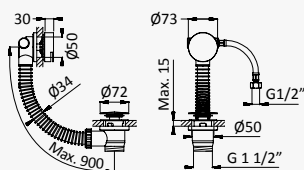

BRUMA AirEcoDrop

Sistema termostático embutido de banheira, com chuveiro de parede Ø250 mm, kit de chuveiro mão e válvula com bica de enchimento para banheira

Thermostatic concealed bath-shower set, with shower head Ø250 mm, handshower set and bath filler with waste and overflow

Sistema de baño y ducha termostático empotrado, con alcachofa de ducha Ø250 mm, set de ducha de mano y sistema de llenado y vaciado para bañeras

- Cromado / Chrome 190 502 1CR
- Night Sky 190 502 1NS
- Pure White 190 502 1PW
- Morning Mist 190 502 1MM
- Sunrise 190 502 1SR
- Sunset 190 502 1SS

INT 630 4NO

Opção: Chuveiro fixo de tecto Ø250 mm em inox e braço 100 mm

Option: Inox shower head Ø250 mm with ceiling shower arm 100 mm

Opción: Alcachofa de ducha Ø250 mm en inox con brazo de tecto 100 mm

- Cromado / Chrome 190 512 1CR
- Night Sky 190 512 1NS
- Pure White 190 512 1PW
- Morning Mist 190 512 1MM
- Sunrise 190 512 1SR
- Sunset 190 512 1SS

INT 630 4NO