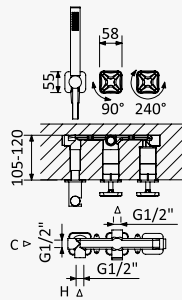

NV

Misturadora progressiva embutida de 2 saídas, com chuveiro de mão
Progressive concealed 2 outlets mixer, with handshower set
Mezclador progresivo empotrable de 2 salidas, con set de ducha de mano

Cromado / Chrome	190 142 1CR
Night Sky	190 142 1NS
Pure White	190 142 1PW
Morning Mist	190 142 1MM
Sunrise	190 142 1SR
Sunset	190 142 1SS

INT 240 3NO

Misturadora progressiva embutida de 3 saídas, com chuveiro de mão
Progressive concealed 3 outlets mixer, with handshower set
Mezclador progresivo empotrable de 3 salidas, con set de ducha de mano

Cromado / Chrome	190 143 1CR
Night Sky	190 143 1NS
Pure White	190 143 1PW
Morning Mist	190 143 1MM
Sunrise	190 143 1SR
Sunset	190 143 1SS

INT 240 4NO

Misturadora termostática embutida de 2 saídas, com chuveiro de mão
Thermostatic concealed 2 outlets mixer, with handshower set
Mezclador termostático empotrable de 2 salidas, con set de ducha de mano

Cromado / Chrome	190 202 1CR
Night Sky	190 202 1NS
Pure White	190 202 1PW
Morning Mist	190 202 1MM
Sunrise	190 202 1SR
Sunset	190 202 1SS

INT 630 3NO

Misturadora termostática embutida de 3 saídas, com chuveiro de mão
Thermostatic concealed 3 outlets mixer, with handshower set
Mezclador termostático empotrable de 3 salidas, con set de ducha de mano

Cromado / Chrome	190 203 1CR
Night Sky	190 203 1NS
Pure White	190 203 1PW
Morning Mist	190 203 1MM
Sunrise	190 203 1SR
Sunset	190 203 1SS

INT 630 4NO

Misturadora termostática embutida, com 2 saídas
Concealed thermostatic mixer, with 2 outlets
Mezclador termostático empotrable, con 2 salidas

Cromado / Chrome	190 622 1CR
Night Sky	190 622 1NS
Pure White	190 622 1PW
Morning Mist	190 622 1MM
Sunrise	190 622 1SR
Sunset	190 622 1SS

INT 610 3NO

Misturadora termostática embutida, com 3 saídas
Concealed thermostatic mixer, with 3 outlets
Mezclador termostático empotrable, con 3 salidas

Cromado / Chrome	190 623 1CR
Night Sky	190 623 1NS
Pure White	190 623 1PW
Morning Mist	190 623 1MM
Sunrise	190 623 1SR
Sunset	190 623 1SS

INT 610 4NO