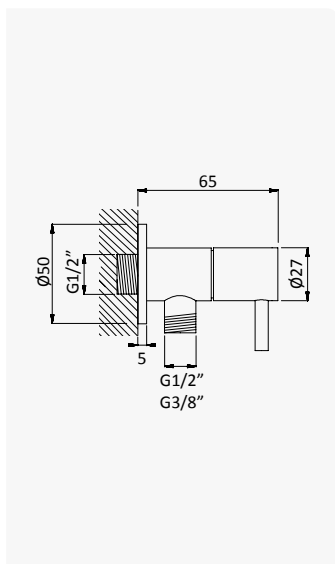

Torneira de esquadria 3/8" - Elo

3/8" angle tap with connection - Elo

Llave de corte 3/8" - Elo

Cromado / Chrome	125 280 1CR
Night Sky	125 280 1NS
Pure White	125 280 1PW
Morning Mist	125 280 1MM
Sunrise	125 280 1SR
Sunset	125 280 1SS

Torneira de esquadria 1/2" - Elo

1/2" angle tap with connection - Elo

Llave de corte 1/2" - Elo

Cromado / Chrome	125 200 1CR
Night Sky	125 200 1NS
Pure White	125 200 1PW
Morning Mist	125 200 1MM
Sunrise	125 200 1SR
Sunset	125 200 1SS