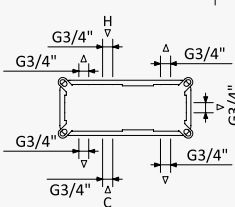

Misturadora termostática embutida, com 4 saídas

Concealed thermostatic mixer, with 4 outlets

Mezclador termostático empotrable, con 4 salidas

Cromado / Chrome	190 634 1CR
Night Sky	190 634 1NS
Pure White	190 634 1PW
Morning Mist	190 634 1MM
Sunrise	190 634 1SR
Sunset	190 634 1SS

INT 620 4NO

Misturadora termostática embutida, com 5 saídas

Concealed thermostatic mixer, with 5 outlets

Mezclador termostático empotrable, con 5 salidas

Cromado / Chrome	190 635 1CR
Night Sky	190 635 1NS
Pure White	190 635 1PW
Morning Mist	190 635 1MM
Sunrise	190 635 1SR
Sunset	190 635 1SS

INT 620 5NO

Misturadora progressiva embutida com bica de banheira ZenS e chuveiro de mão Elo

Progressive concealed single lever mixer, with ZenS bath spout and handshower set Elo

Mezclador progresivo empotrable con caño de bañera ZenS y set de ducha de mano Elo

Cromado / Chrome	190 102 1CR
Night Sky	190 102 1NS
Pure White	190 102 1PW
Morning Mist	190 102 1MM
Sunrise	190 102 1SR
Sunset	190 102 1SS

INT 300 3NO

Misturadora progressiva embutida de 3 saídas, com bica de banheira ZenS e chuveiro de mão Elo

Progressive concealed single lever 3 outlets mixer, with ZenS bath spout and handshower set Elo

Mezclador progresivo empotrable de 3 salidas con caño de bañera ZenS y set de ducha de mano Elo

Cromado / Chrome	190 103 1CR
Night Sky	190 103 1NS
Pure White	190 103 1PW
Morning Mist	190 103 1MM
Sunrise	190 103 1SR
Sunset	190 103 1SS

INT 300 4NO