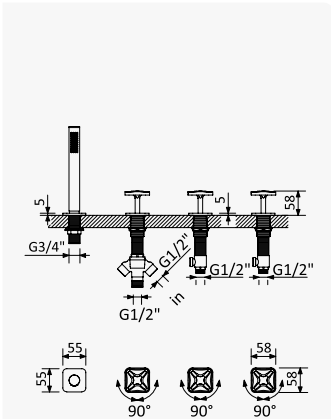

Cromado / Chrome	190 501 1CR
Night Sky	190 501 1NS
Pure White	190 501 1PW
Morning Mist	190 501 1MM
Sunrise	190 501 1SR
Sunset	190 501 1SS