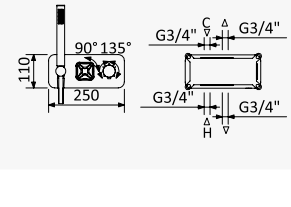

NV

Sistema termostático embutido de duche com chuveiro Line Cascade (Chuva/Cascata) e chuveiro mão

Thermostatic concealed shower set with Line Cascade shower (Rain/Cascade) and handshower set

Sistema de ducha termostático empotrado con ducha Line Cascade (Lluvia/Cascada) y set de ducha de mano

- Cromado / Chrome 190 785 1CR
- Night Sky 190 785 1NS
- Pure White 190 785 1PW
- Morning Mist 190 785 1MM

INT 630 4NO

Opção: Chuveiro fixo Line (Chuva)

Option: Shower head Line (Rain)

Opción: Alcahofa de ducha Line (Lluvia)

- Cromado / Chrome 190 784 1CR
- Night Sky 190 784 1NS
- Pure White 190 784 1PW
- Morning Mist 190 784 1MM

INT 630 3NO

Sistema termostático embutido de duche com chuveiro de tecto (Chuva/Cascata) e chuveiro mão

Thermostatic concealed shower set with overhead shower (Rain/Cascade) and handshower set

Sistema de ducha termostático empotrado con ducha Line Cascade (Lluvia/Cascada) y set de ducha de mano

← 500x500 →

- Cromado / Chrome 190 788 1CR
- Night Sky 190 788 1NS
- Pure White 190 788 1PW
- Morning Mist 190 788 1MM

INT 630 4NO

Opção: Chuveiro em INOX, de embutir no tecto 500x500 mm (Chuva)

Option: Steel shower head for ceiling installation, 500x500 mm (Rain)

Opción: Rociador de ducha, en INOX, a techo 500x500 mm (Lluvia)

← 500x500 →

- Cromado / Chrome 190 787 1CR
- Night Sky 190 787 1NS
- Pure White 190 787 1PW
- Morning Mist 190 787 1MM

INT 630 3NO

Opção: Chuveiro em INOX, de embutir no tecto 380x380 mm (Chuva)

Option: Steel shower head for ceiling installation, 380x380 mm (Rain)

Opción: Rociador de ducha, en INOX, a techo 380x380 mm (Lluvia)

← 380x380 →

- Cromado / Chrome 190 786 1CR
- Night Sky 190 786 1NS
- Pure White 190 786 1PW
- Morning Mist 190 786 1MM

INT 630 3NO