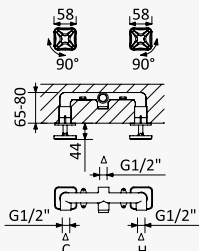

NV

Sistema de banheiro, montagem à bancada, com chuveiro mão e válvula com bica de enchimento para banheiro

Deck-mounted bath-shower set with handshower and bath filler with waste and overflow

Sistema para baño y ducha de repisa con ducha de mano y sistema de llenado y vaciado para bañeras

Cromado / Chrome	190 420 1CR
Night Sky	190 420 1NS
Pure White	190 420 1PW
Morning Mist	190 420 1MM
Sunrise	190 420 1SR
Sunset	190 420 1SS

Sistema de escoamento com ligação para descarga

Integrated outlet for splash water

Sumidero y conexión al desagüe

Cromado / Chrome	161 002 2CR
Night Sky	161 002 2NS
Pure White	161 002 2PW
Morning Mist	161 002 2MM
Sunrise	161 002 2SR
Sunset	161 002 2SS

Misturadora progressiva de montagem à bancada, com 1 saída

Deck-mounted progressive mixer, with 1 outlet

Mezclador progresivo sobre encimera, con 1 salida

Cromado / Chrome	190 902 1CR
Night Sky	190 902 1NS
Pure White	190 902 1PW
Morning Mist	190 902 1MM
Sunrise	190 902 1SR
Sunset	190 902 1SS

Misturadora de 2 furos, montagem à bancada, com 1 saída

2 hole deck-mounted mixer, with 1 outlet

Mezclador bimando de repisa de 2 orificios, con 1 salida

Cromado / Chrome	190 910 1CR
Night Sky	190 910 1NS
Pure White	190 910 1PW
Morning Mist	190 910 1MM
Sunrise	190 910 1SR
Sunset	190 910 1SS

Misturadora embutida de 2 furos, com 1 saída

2 hole concealed mixer, with 1 outlet

Mezclador bimando empotrable de 2 orificios, con 1 salida

Cromado / Chrome	190 602 1CR
Night Sky	190 602 1NS
Pure White	190 602 1PW
Morning Mist	190 602 1MM
Sunrise	190 602 1SR
Sunset	190 602 1SS