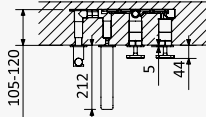

BRUMA AirEcoDrop

NV

Sistema progressivo embutido de banheira, com chuveiro de parede de Ø250 mm, kit de chuveiro mão Elo e bica de banheira ZenS

Progressive concealed bath-shower set, with shower head Ø250 mm, Elo handshower set and ZenS bath spout

Sistema de baño y ducha progresivo empotrado, con alcachofa de ducha Ø250 mm, set de ducha de mano Elo y caño de bañera ZenS

Cromado / Chrome	190 312 1CR
Night Sky	190 312 1NS
Pure White	190 312 1PW
Morning Mist	190 312 1MM
Sunrise	190 312 1SR
Sunset	190 312 1SS

INT 300 4NO

Opção: Chuveiro fixo de tecto Ø250 mm em inox e braço 100 mm

Option: Inax shower head Ø250 mm with ceiling shower arm 100 mm

Opción: Alcachofa de ducha Ø250 mm en inox con brazo de techo 100 mm

Cromado / Chrome	190 322 1CR
Night Sky	190 322 1NS
Pure White	190 322 1PW
Morning Mist	190 322 1MM
Sunrise	190 322 1SR
Sunset	190 322 1SS

INT 300 4NO

Conjunto de duche com curva de saída, bicha Lux 175cm e chuveiro de mão Elo em latão - FlowR

Shower set with outlet elbow, Lux hose 175cm and brass Elo handshower - FlowR

Conjunto de ducha con codo de salida, flexo Lux 175cm y ducha de mano Elo en latón - FlowR