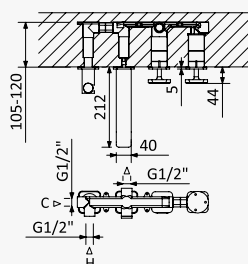

Misturadora progressiva embutida de 3 saídas, com bica de banheira ZenS e chuveiro de mão Elo

Progressive concealed single lever 3 outlets mixer, with ZenS bath spout and handshower set Elo

Mezclador progresivo empotrable de 3 salidas con caño de bañera ZenS y set de ducha de mano Elo

Cromado / Chrome	190 103 1CR
Night Sky	190 103 1NS
Pure White	190 103 1PW
Morning Mist	190 103 1MM
Sunrise	190 103 1SR
Sunset	190 103 1SS

INT 300 4NO