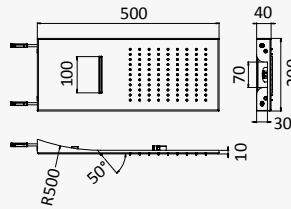

NV

Sistema termostático embutido de duche com chuveiro Line Cascade (Chuva/Cascata) e chuveiro mão

Thermostatic concealed shower set with Line Cascade shower (Rain/Cascade) and handshower set

Sistema de ducha termostático empotrado con ducha Line Cascade (Lluvia/Cascada) y set de ducha de mano

- Cromado / Chrome 190 785 1CR
- Night Sky 190 785 1NS
- Pure White 190 785 1PW
- Morning Mist 190 785 1MM

INT 630 4NO

Opção: Chuveiro fixo Line (Chuva)

Option: Shower head Line (Rain)

Opción: Alcahofa de ducha Line (Lluvia)

- Cromado / Chrome 190 784 1CR
- Night Sky 190 784 1NS
- Pure White 190 784 1PW
- Morning Mist 190 784 1MM

INT 630 3NO

Sistema termostático embutido de duche com chuveiro de tecto (Chuva/Cascata) e chuveiro mão

Thermostatic concealed shower set with overhead shower (Rain/Cascade) and handshower set

Sistema de ducha termostático empotrado con ducha Line Cascade (Lluvia/Cascada) y set de ducha de mano

← 500x500 →

- Cromado / Chrome 190 788 1CR
- Night Sky 190 788 1NS
- Pure White 190 788 1PW
- Morning Mist 190 788 1MM

INT 630 4NO

Opção: Chuveiro em INOX, de embutir no tecto 500x500 mm (Chuva)

Option: Steel shower head for ceiling installation, 500x500 mm (Rain)

Opción: Rociador de ducha, en INOX, a techo 500x500 mm (Lluvia)

← 500x500 →

- Cromado / Chrome 190 787 1CR
- Night Sky 190 787 1NS
- Pure White 190 787 1PW
- Morning Mist 190 787 1MM

INT 630 3NO

Opção: Chuveiro em INOX, de embutir no tecto 380x380 mm (Chuva)

Option: Steel shower head for ceiling installation, 380x380 mm (Rain)

Opción: Rociador de ducha, en INOX, a techo 380x380 mm (Lluvia)

← 380x380 →

- Cromado / Chrome 190 786 1CR
- Night Sky 190 786 1NS
- Pure White 190 786 1PW
- Morning Mist 190 786 1MM

INT 630 3NO