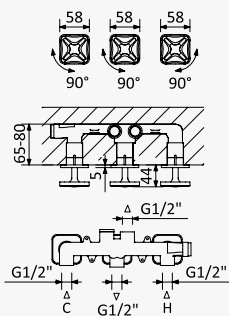

Misturadora embutida de 3 furos, com 2 saídas

3 hole concealed mixer, with 2 outlets

Mezclador bimando empotrable de 3 orificios, con 2 salidas

Cromado / Chrome	190 612 1CR
Night Sky	190 612 1NS
Pure White	190 612 1PW
Morning Mist	190 612 1MM
Sunrise	190 612 1SR
Sunset	190 612 1SS

INT 250 3NO