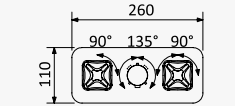

Misturadora termostática embutida, com 4 saídas

Concealed thermostatic mixer, with 4 outlets

Mezclador termostático empotrable, con 4 salidas

Cromado / Chrome	190 634 1CR
Night Sky	190 634 1NS
Pure White	190 634 1PW
Morning Mist	190 634 1MM
Sunrise	190 634 1SR
Sunset	190 634 1SS

INT 620 4NO

Misturadora termostática embutida, com 5 saídas

Concealed thermostatic mixer, with 5 outlets

Mezclador termostático empotrable, con 5 salidas

Cromado / Chrome	190 635 1CR
Night Sky	190 635 1NS
Pure White	190 635 1PW
Morning Mist	190 635 1MM
Sunrise	190 635 1SR
Sunset	190 635 1SS

INT 620 5NO

Misturadora progressiva embutida com bica de banheira ZenS e chuveiro de mão Elo

Progressive concealed single lever mixer, with ZenS bath spout and handshower set Elo

Mezclador progresivo empotrable con caño de bañera ZenS y set de ducha de mano Elo

Cromado / Chrome	190 102 1CR
Night Sky	190 102 1NS
Pure White	190 102 1PW
Morning Mist	190 102 1MM
Sunrise	190 102 1SR
Sunset	190 102 1SS

INT 300 3NO

Misturadora progressiva embutida de 3 saídas, com bica de banheira ZenS e chuveiro de mão Elo

Progressive concealed single lever 3 outlets mixer, with ZenS bath spout and handshower set Elo

Mezclador progresivo empotrable de 3 salidas con caño de bañera ZenS y set de ducha de mano Elo

Cromado / Chrome	190 103 1CR
Night Sky	190 103 1NS
Pure White	190 103 1PW
Morning Mist	190 103 1MM
Sunrise	190 103 1SR
Sunset	190 103 1SS

INT 300 4NO