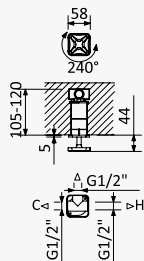

Misturadora progressiva embutida, com 1 saída

Concealed progressive mixer, with 1 outlet

Mezclador progresivo empotrable, con 1 salida

Cromado / Chrome	190 601 1CR
Night Sky	190 601 1NS
Pure White	190 601 1PW
Morning Mist	190 601 1MM
Sunrise	190 601 1SR
Sunset	190 601 1SS

INT 200 1NO