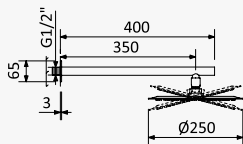

BRUMA AirEcoDrop

Sistema termostático embutido de banheira, com chuveiro de parede Ø250 mm, kit de chuveiro mão e válvula com bica de enchimento para banheira

Thermostatic concealed bath-shower set, with shower head Ø250 mm, handshower set and bath filler with waste and overflow

Sistema de baño y ducha termostático empotrado, con alcachofa de ducha Ø250 mm, set de ducha de mano y sistema de llenado y vaciado para bañeras

- Cromado / Chrome 190 502 1CR
- Night Sky 190 502 1NS
- Pure White 190 502 1PW
- Morning Mist 190 502 1MM
- Sunrise 190 502 1SR
- Sunset 190 502 1SS

INT 630 4NO

Opção: Chuveiro fixo de tecto Ø250 mm em inox e braço 100 mm

Option: Inox shower head Ø250 mm with ceiling shower arm 100 mm

Opción: Alcachofa de ducha Ø250 mm en inox con brazo de tecto 100 mm

- Cromado / Chrome 190 512 1CR
- Night Sky 190 512 1NS
- Pure White 190 512 1PW
- Morning Mist 190 512 1MM
- Sunrise 190 512 1SR
- Sunset 190 512 1SS

INT 630 4NO