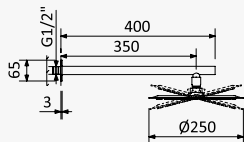

BRUMA AirEcoDrop

Sistema embutido de duche termostático com chuveiro de parede Ø250 mm em inox e kit de chuveiro mão

Thermostatic concealed shower set with inox shower head Ø250 mm and handshower set

Sistema de ducha termostático empotrado con alcachofa de ducha Ø250 mm en inox y set de ducha de mano

Cromado / Chrome	190 782 1CR
Night Sky	190 782 1NS
Pure White	190 782 1PW
Morning Mist	190 782 1MM
Sunrise	190 782 1SR
Sunset	190 782 1SS

INT 630 3NO

Opção: Chuveiro fixo de tecto Ø250 mm em inox e braço 100 mm

Option: Inox shower head Ø250 mm with ceiling shower arm 100 mm

Opción: Alcachofa de ducha Ø250 mm en inox con brazo de techo 100 mm

Cromado / Chrome	190 792 1CR
Night Sky	190 792 1NS
Pure White	190 792 1PW
Morning Mist	190 792 1MM
Sunrise	190 792 1SR
Sunset	190 792 1SS

INT 630 3NO