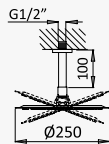

BRUMA AirEcoDrop