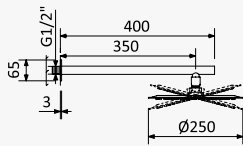

BRUMA AirEcoDrop

- Cromado / Chrome 190 352 1CR
- Night Sky 190 352 1NS
- Pure White 190 352 1PW
- Morning Mist 190 352 1MM
- Sunrise 190 352 1SR
- Sunset 190 352 1SS

INT 240 4NO

Opção: Chuveiro fixo de tecto Ø250 mm em inox e braço 100 mm

Option: Inox shower head Ø250 mm with ceiling shower arm 100 mm

Opción: Alcachofa de ducha Ø250 mm en inox con brazo de tecto 100 mm

- Cromado / Chrome 190 362 1CR
- Night Sky 190 362 1NS
- Pure White 190 362 1PW
- Morning Mist 190 362 1MM
- Sunrise 190 362 1SR
- Sunset 190 362 1SS

INT 240 4NO