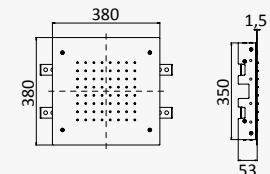

NV

Sistema termostático embutido de duche com chuveiro Line Cascade (Chuva/Cascata) e chuveiro mão

Thermostatic concealed shower set with Line Cascade shower (Rain/Cascade) and handshower set

Sistema de ducha termostático empotrado con ducha Line Cascade (Lluvia/Cascada) y set de ducha de mano

- Cromado / Chrome 190 785 1CR
- Night Sky 190 785 1NS
- Pure White 190 785 1PW
- Morning Mist 190 785 1MM

INT 630 4NO

Opção: Chuveiro fixo Line (Chuva)

Option: Shower head Line (Rain)

Opción: Alcahofa de ducha Line (Lluvia)

- Cromado / Chrome 190 784 1CR
- Night Sky 190 784 1NS
- Pure White 190 784 1PW
- Morning Mist 190 784 1MM

INT 630 3NO

Sistema termostático embutido de duche com chuveiro de tecto (Chuva/Cascata) e chuveiro mão

Thermostatic concealed shower set with overhead shower (Rain/Cascade) and handshower set

Sistema de ducha termostático empotrado con ducha Line Cascade (Lluvia/Cascada) y set de ducha de mano

← 500x500 →

- Cromado / Chrome 190 788 1CR
- Night Sky 190 788 1NS
- Pure White 190 788 1PW
- Morning Mist 190 788 1MM

INT 630 4NO

Opção: Chuveiro em INOX, de embutir no tecto 500x500 mm (Chuva)

Option: Steel shower head for ceiling installation, 500x500 mm (Rain)

Opción: Rociador de ducha, en INOX, a techo 500x500 mm (Lluvia)

← 500x500 →

- Cromado / Chrome 190 787 1CR
- Night Sky 190 787 1NS
- Pure White 190 787 1PW
- Morning Mist 190 787 1MM

INT 630 3NO

Opção: Chuveiro em INOX, de embutir no tecto 380x380 mm (Chuva)

Option: Steel shower head for ceiling installation, 380x380 mm (Rain)

Opción: Rociador de ducha, en INOX, a techo 380x380 mm (Lluvia)

← 380x380 →

- Cromado / Chrome 190 786 1CR
- Night Sky 190 786 1NS
- Pure White 190 786 1PW
- Morning Mist 190 786 1MM

INT 630 3NO