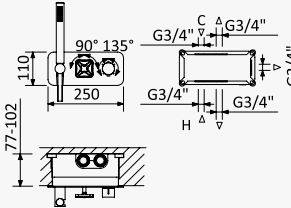

NV

Sistema termostático embutido de duche com chuveiro Line Cascade (Chuva/Cascata) e chuveiro mão

Thermostatic concealed shower set with Line Cascade shower (Rain/Cascade) and handshower set

Sistema de ducha termostático empotrado con ducha Line Cascade (Lluvia/Cascada) y set de ducha de mano

- Cromado / Chrome 190 785 1CR
- Night Sky 190 785 1NS
- Pure White 190 785 1PW
- Morning Mist 190 785 1MM

INT 630 4NO

Opção: Chuveiro fixo Line (Chuva)

Option: Shower head Line (Rain)

Opción: Alcahofa de ducha Line (Lluvia)

- Cromado / Chrome 190 784 1CR
- Night Sky 190 784 1NS
- Pure White 190 784 1PW
- Morning Mist 190 784 1MM

INT 630 3NO

Sistema termostático embutido de duche com chuveiro de tecto (Chuva/Cascata) e chuveiro mão

Thermostatic concealed shower set with overhead shower (Rain/Cascade) and handshower set

Sistema de ducha termostático empotrado con ducha Line Cascade (Lluvia/Cascada) y set de ducha de mano

← 500x500 →

- Cromado / Chrome 190 788 1CR
- Night Sky 190 788 1NS
- Pure White 190 788 1PW
- Morning Mist 190 788 1MM

INT 630 4NO

Opção: Chuveiro em INOX, de embutir no tecto 500x500 mm (Chuva)

Option: Steel shower head for ceiling installation, 500x500 mm (Rain)

Opción: Rociador de ducha, en INOX, a techo 500x500 mm (Lluvia)

← 500x500 →

- Cromado / Chrome 190 787 1CR
- Night Sky 190 787 1NS
- Pure White 190 787 1PW
- Morning Mist 190 787 1MM

INT 630 3NO

Opção: Chuveiro em INOX, de embutir no tecto 380x380 mm (Chuva)

Option: Steel shower head for ceiling installation, 380x380 mm (Rain)

Opción: Rociador de ducha, en INOX, a techo 380x380 mm (Lluvia)

← 380x380 →

- Cromado / Chrome 190 786 1CR
- Night Sky 190 786 1NS
- Pure White 190 786 1PW
- Morning Mist 190 786 1MM

INT 630 3NO