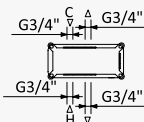

BRUMA AirEcoDrop