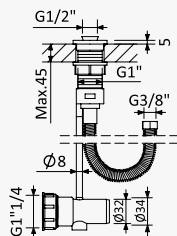

NV

Sistema de banheiro, montagem à bancada, com chuveiro mão e válvula com bica de enchimento para banheiro

Deck-mounted bath-shower set with handshower and bath filler with waste and overflow

Sistema para baño y ducha de repisa con ducha de mano y sistema de llenado y vaciado para bañeras

Cromado / Chrome	190 420 1CR
Night Sky	190 420 1NS
Pure White	190 420 1PW
Morning Mist	190 420 1MM
Sunrise	190 420 1SR
Sunset	190 420 1SS