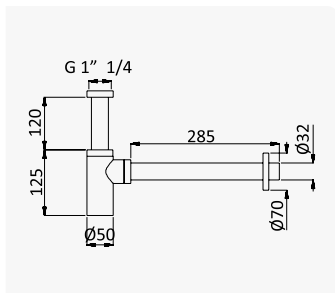

Sifão de 1 1/4" - Elo

Bottle trap, 1 1/4" - Elo

Sifón de lavabo 1 1/4" - Elo

Cromado / Chrome	137 000 1CR
Night Sky	137 000 1NS
Pure White	137 000 1PW
Morning Mist	137 000 1MM
Sunrise	137 000 1SR
Sunset	137 000 1SS