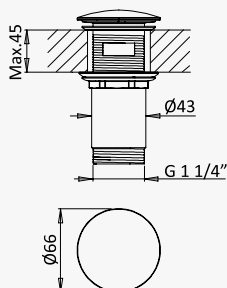

Válvula Clic-clac em latão 1 1/4" - Elo

Brass Push-open waste set 1 1/4" - Elo

Válvula de desagüe clic-clac, en latón 1 1/4" - Elo

Cromado / Chrome	161 000 1CR
Night Sky	161 000 1NS
Pure White	161 000 1PW
Morning Mist	161 000 1MM
Sunrise	161 000 1SR
Sunset	161 000 1SS