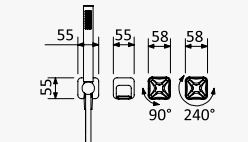

Misturadora progressiva embutida de 3 saídas, com bica de banheira ZenS e chuveiro de mão Elo

Progressive concealed single lever 3 outlets mixer, with ZenS bath spout and handshower set Elo

Mezclador progresivo empotrable de 3 salidas con caño de bañera ZenS y set de ducha de mano Elo

Cromado / Chrome	190 103 1CR
Night Sky	190 103 1NS
Pure White	190 103 1PW
Morning Mist	190 103 1MM
Sunrise	190 103 1SR
Sunset	190 103 1SS

INT 300 4NO