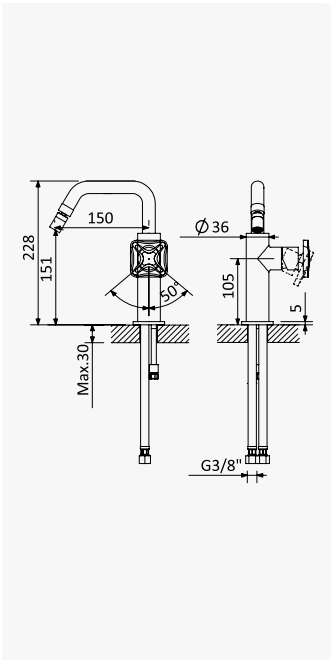

Monocomando de bidé

Bidet mixer

Monomando de bidé

Cromado / Chrome	190 020 1CR
Night Sky	190 020 1NS
Pure White	190 020 1PW
Morning Mist	190 020 1MM
Sunrise	190 020 1SR
Sunset	190 020 1SS

Opção: Com válvula clic-clac 1 1/4" - Elo

Option: With push-open pop-up waste set 1 1/4" - Elo

Opción: Con desagüe clic-clac 1 1/4" - Elo

Cromado / Chrome	190 021 1CR
Night Sky	190 021 1NS
Pure White	190 021 1PW
Morning Mist	190 021 1MM
Sunrise	190 021 1SR
Sunset	190 021 1SS

NV