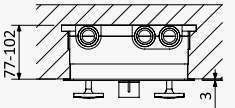

Misturadora termostática embutida, com 4 saídas

Concealed thermostatic mixer, with 4 outlets

Mezclador termostático empotrable, con 4 salidas

Cromado / Chrome	190 634 1CR
Night Sky	190 634 1NS
Pure White	190 634 1PW
Morning Mist	190 634 1MM
Sunrise	190 634 1SR
Sunset	190 634 1SS

INT 620 4NO

Misturadora termostática embutida, com 5 saídas

Concealed thermostatic mixer, with 5 outlets

Mezclador termostático empotrable, con 5 salidas

Cromado / Chrome	190 635 1CR
Night Sky	190 635 1NS
Pure White	190 635 1PW
Morning Mist	190 635 1MM
Sunrise	190 635 1SR
Sunset	190 635 1SS

INT 620 5NO

Misturadora progressiva embutida com bica de banheira ZenS e chuveiro de mão Elo

Progressive concealed single lever mixer, with ZenS bath spout and handshower set Elo

Mezclador progresivo empotrable con caño de bañera ZenS y set de ducha de mano Elo

Cromado / Chrome	190 102 1CR
Night Sky	190 102 1NS
Pure White	190 102 1PW
Morning Mist	190 102 1MM
Sunrise	190 102 1SR
Sunset	190 102 1SS

INT 300 3NO

Misturadora progressiva embutida de 3 saídas, com bica de banheira ZenS e chuveiro de mão Elo

Progressive concealed single lever 3 outlets mixer, with ZenS bath spout and handshower set Elo

Mezclador progresivo empotrable de 3 salidas con caño de bañera ZenS y set de ducha de mano Elo

Cromado / Chrome	190 103 1CR
Night Sky	190 103 1NS
Pure White	190 103 1PW
Morning Mist	190 103 1MM
Sunrise	190 103 1SR
Sunset	190 103 1SS

INT 300 4NO