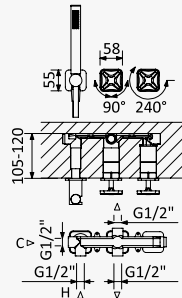

BRUMA AirEcoDrop

- Cromado / Chrome 190 352 1CR
- Night Sky 190 352 1NS
- Pure White 190 352 1PW
- Morning Mist 190 352 1MM
- Sunrise 190 352 1SR
- Sunset 190 352 1SS

INT 240 4NO

Opção: Chuveiro fixo de tecto Ø250 mm em inox e braço 100 mm

Option: Inox shower head Ø250 mm with ceiling shower arm 100 mm

Opción: Alcachofa de ducha Ø250 mm en inox con brazo de tecto 100 mm

- Cromado / Chrome 190 362 1CR
- Night Sky 190 362 1NS
- Pure White 190 362 1PW
- Morning Mist 190 362 1MM
- Sunrise 190 362 1SR
- Sunset 190 362 1SS

INT 240 4NO