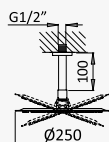

BRUMA AirEcoDrop