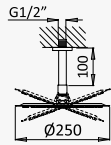

BRUMA AirEcoDrop

NV