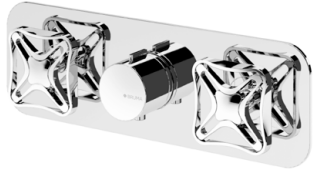

Misturadora termostática embutida, com 4 saídas

Concealed thermostatic mixer, with 4 outlets

Mezclador termostático empotrable, con 4 salidas

Cromado / Chrome	190 634 1CR
Night Sky	190 634 1NS
Pure White	190 634 1PW
Morning Mist	190 634 1MM
Sunrise	190 634 1SR
Sunset	190 634 1SS

INT 620 4NO

Misturadora termostática embutida, com 5 saídas

Concealed thermostatic mixer, with 5 outlets

Mezclador termostático empotrable, con 5 salidas

Cromado / Chrome	190 635 1CR
Night Sky	190 635 1NS
Pure White	190 635 1PW
Morning Mist	190 635 1MM
Sunrise	190 635 1SR
Sunset	190 635 1SS

INT 620 5NO

Misturadora progressiva embutida com bica de banheira ZenS e chuveiro de mão Elo

Progressive concealed single lever mixer, with ZenS bath spout and handshower set Elo

Mezclador progresivo empotrable con caño de bañera ZenS y set de ducha de mano Elo

Cromado / Chrome	190 102 1CR
Night Sky	190 102 1NS
Pure White	190 102 1PW
Morning Mist	190 102 1MM
Sunrise	190 102 1SR
Sunset	190 102 1SS

INT 300 3NO

Misturadora progressiva embutida de 3 saídas, com bica de banheira ZenS e chuveiro de mão Elo

Progressive concealed single lever 3 outlets mixer, with ZenS bath spout and handshower set Elo

Mezclador progresivo empotrable de 3 salidas con caño de bañera ZenS y set de ducha de mano Elo

Cromado / Chrome	190 103 1CR
Night Sky	190 103 1NS
Pure White	190 103 1PW
Morning Mist	190 103 1MM
Sunrise	190 103 1SR
Sunset	190 103 1SS

INT 300 4NO