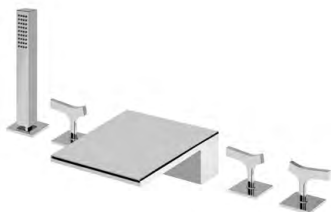

Cromado / Chrome	145 513 4CR
Night Sky	145 513 4NS
Pure White	145 513 4PW
Morning Mist	145 513 4MM
Sunrise	145 513 4SR
Sunset	145 513 4SS

Misturadora para bidé WC, abertura 90°. Chuveiro em latão - Quadra
Single lever mixer for bidet/toilets, 90° opening. Brass handshower - Quadra
Mezclador de empotrar para bidé WC, abertura 90°. Ducha en latón - Quadra

 Latão / Brass /
Latón

Cromado / Chrome	145 513 7CR
Night Sky	145 513 7NS
Pure White	145 513 7PW
Morning Mist	145 513 7MM
Sunrise	145 513 7SR
Sunset	145 513 7SS

INT 500 2NO

Bica de banheira, montagem à parede - Royale

Bath wall spout - Royale

Caño de bañera mural - Royale

Cromado / Chrome	145 642 4CR
Night Sky	145 642 4NS
Pure White	145 642 4PW
Morning Mist	145 642 4MM
Sunrise	145 642 4SR
Sunset	145 642 4SS

Misturadora de 5 furos para banheira, montagem à bancada