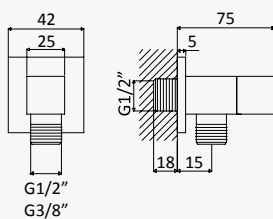

Torneira de esquadria 3/8" - Quadra

3/8" angle tap with connection - Quadra

Llave de corte 3/8" - Quadra

Cromado / Chrome	126 280 2CR
Night Sky	126 280 2NS
Pure White	126 280 2PW
Morning Mist	126 280 2MM
Sunrise	126 280 2SR
Sunset	126 280 2SS

Torneira de esquadria 1/2" - Quadra

1/2" angle tap with connection - Quadra

Llave de corte 1/2" - Quadra

Cromado / Chrome	126 200 2CR
Night Sky	126 200 2NS
Pure White	126 200 2PW
Morning Mist	126 200 2MM
Sunrise	126 200 2SR
Sunset	126 200 2SS