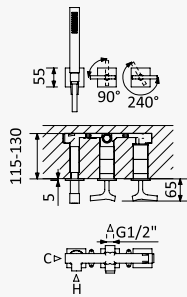

Misturadora progressiva embutida de 2 saídas, com chuveiro de mão
Progressive concealed 2 outlets mixer, with handshower set
Mezclador progresivo empotrable de 2 salidas, con set de ducha de mano

Cromado / Chrome	192 142 1CR
Night Sky	192 142 1NS
Pure White	192 142 1PW
Morning Mist	192 142 1MM
Sunrise	192 142 1SR
Sunset	192 142 1SS

Misturadora progressiva embutida de 3 saídas, com chuveiro de mão
Progressive concealed 3 outlets mixer, with handshower set
Mezclador progresivo empotrable de 3 salidas, con set de ducha de mano

Cromado / Chrome	192 143 1CR
Night Sky	192 143 1NS
Pure White	192 143 1PW
Morning Mist	192 143 1MM
Sunrise	192 143 1SR
Sunset	192 143 1SS

Misturadora termostática embutida de 2 saídas, com chuveiro de mão
Thermostatic concealed 2 outlets mixer, with handshower set
Mezclador termostático empotrable de 2 salidas, con set de ducha de mano

Cromado / Chrome	192 202 1CR
Night Sky	192 202 1NS
Pure White	192 202 1PW
Morning Mist	192 202 1MM
Sunrise	192 202 1SR
Sunset	192 202 1SS

Misturadora termostática embutida de 3 saídas, com chuveiro de mão
Thermostatic concealed 3 outlets mixer, with handshower set
Mezclador termostático empotrable de 3 salidas, con set de ducha de mano

Cromado / Chrome	192 203 1CR
Night Sky	192 203 1NS
Pure White	192 203 1PW
Morning Mist	192 203 1MM
Sunrise	192 203 1SR
Sunset	192 203 1SS

Misturadora termostática embutida, com 2 saídas
Concealed thermostatic mixer, with 2 outlets
Mezclador termostático empotrable, con 2 salidas

Cromado / Chrome	192 622 1CR
Night Sky	192 622 1NS
Pure White	192 622 1PW
Morning Mist	192 622 1MM
Sunrise	192 622 1SR
Sunset	192 622 1SS

Misturadora termostática embutida, com 3 saídas
Concealed thermostatic mixer, with 3 outlets
Mezclador termostático empotrable, con 3 salidas

Cromado / Chrome	192 623 1CR
Night Sky	192 623 1NS
Pure White	192 623 1PW
Morning Mist	192 623 1MM
Sunrise	192 623 1SR
Sunset	192 623 1SS