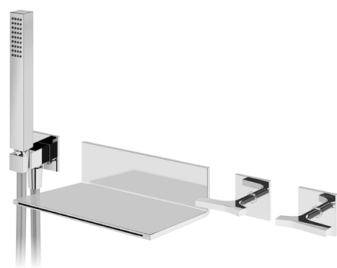

Misturadora progressiva embutida com bica de banheira cascata Flat e chuveiro de mão Quadra

Progressive concealed single lever mixer, with Flat cascade bath spout and handshower set Quadra

Mezclador progresivo empotrable con caño de bañera cascata Flat y set de ducha de mano Quadra

Cromado / Chrome	192 102 1CR
Night Sky	192 102 1NS
Pure White	192 102 1PW
Morning Mist	192 102 1MM

Misturadora progressiva embutida de 3 saídas, com bica de banheira cascata Flat e chuveiro de mão Quadra

Progressive concealed single lever 3 outlets mixer, with Flat cascade bath spout and handshower set Quadra

Mezclador progresivo empotrable de 3 salidas con caño de bañera cascata Flat y set de ducha de mano Quadra

Cromado / Chrome	192 103 1CR
Night Sky	192 103 1NS
Pure White	192 103 1PW
Morning Mist	192 103 1MM