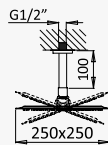

BRUMA AirEcoDrop