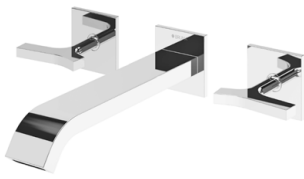

Misturadora de lavatório à parede, 3 furos

3 hole, wall basin mixer

Mezclador bimando empotrable de 3 orificios, para lavabo

Cromado / Chrome	192 860 1CR
Night Sky	192 860 1NS
Pure White	192 860 1PW
Morning Mist	192 860 1MM
Sunrise	192 860 1SR
Sunset	192 860 1SS

INT 150 6NO

Opção: Com válvula clic-clac 1 1/4" - Quadra

Option: With push-open pop-up waste set 1 1/4" - Quadra

Opción: Con desagüe clic-clac 1 1/4" - Quadra

Cromado / Chrome	192 864 1CR
Night Sky	192 864 1NS
Pure White	192 864 1PW
Morning Mist	192 864 1MM
Sunrise	192 864 1SR
Sunset	192 864 1SS

INT 150 6NO