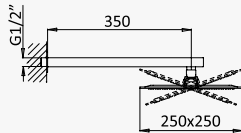

BRUMA AirEcoDrop