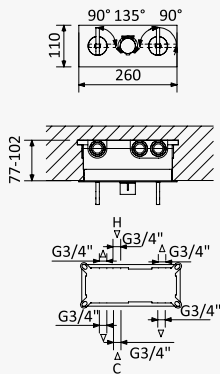

Misturadora termostática embutida, com 4 saídas

Concealed thermostatic mixer, with 4 outlets

Mezclador termostático empotrable, con 4 salidas

Cromado / Chrome	192 634 1CR
Night Sky	192 634 1NS
Pure White	192 634 1PW
Morning Mist	192 634 1MM
Sunrise	192 634 1SR
Sunset	192 634 1SS

Misturadora termostática embutida, com 5 saídas

Concealed thermostatic mixer, with 5 outlets

Mezclador termostático empotrable, con 5 salidas

Cromado / Chrome	192 635 1CR
Night Sky	192 635 1NS
Pure White	192 635 1PW
Morning Mist	192 635 1MM
Sunrise	192 635 1SR
Sunset	192 635 1SS