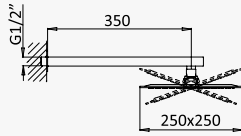

BRUMA AirEcoDrop

Sistema termostático embutido de banheira, com chuveiro de parede 250x250 mm, kit de chuveiro mão e válvula com bica de enchimento para banheira

Thermostatic concealed bath-shower set, with shower head 250x250 mm, handshower set and bath filler with waste and overflow

Sistema de baño y ducha termostático empotrado, con alcachofa de ducha 250x250 mm, set de ducha de mano y sistema de llenado y vaciado para bañeras

Cromado / Chrome	192 502 1CR
Night Sky	192 502 1NS
Pure White	192 502 1PW
Morning Mist	192 502 1MM
Sunrise	192 502 1SR
Sunset	192 502 1SS

INT 630 4NO

Opção: Chuveiro fixo de tecto 250x250 mm em inox e braço 100 mm

Option: Inox shower head 250x250 mm with ceiling shower arm 100 mm

Opción: Alcachofa de ducha 250x250 mm en inox con brazo de techo 100 mm

Cromado / Chrome	192 512 1CR
Night Sky	192 512 1NS
Pure White	192 512 1PW
Morning Mist	192 512 1MM
Sunrise	192 512 1SR
Sunset	192 512 1SS

INT 630 4NO