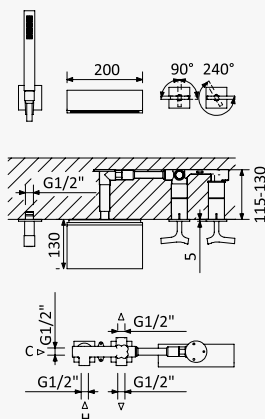

Misturadora progressiva embutida com bica de banheira cascata Flat e chuveiro de mão Quadra

Progressive concealed single lever mixer, with Flat cascade bath spout and handshower set Quadra

Mezclador progresivo empotrable con caño de bañera cascata Flat y set de ducha de mano Quadra

Cromado / Chrome	192 102 1CR
Night Sky	192 102 1NS
Pure White	192 102 1PW
Morning Mist	192 102 1MM

Misturadora progressiva embutida de 3 saídas, com bica de banheira cascata Flat e chuveiro de mão Quadra

Progressive concealed single lever 3 outlets mixer, with Flat cascade bath spout and handshower set Quadra

Mezclador progresivo empotrable de 3 salidas con caño de bañera cascata Flat y set de ducha de mano Quadra

Cromado / Chrome	192 103 1CR
Night Sky	192 103 1NS
Pure White	192 103 1PW
Morning Mist	192 103 1MM