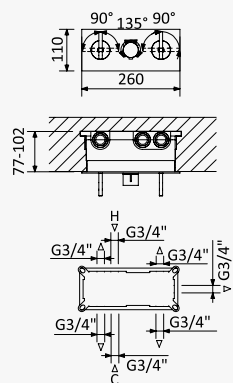

Misturadora termostática embutida, com 4 saídas

Concealed thermostatic mixer, with 4 outlets

Mezclador termostático empotrable, con 4 salidas

Cromado / Chrome	192 634 1CR
Night Sky	192 634 1NS
Pure White	192 634 1PW
Morning Mist	192 634 1MM
Sunrise	192 634 1SR
Sunset	192 634 1SS

Misturadora termostática embutida, com 5 saídas

Concealed thermostatic mixer, with 5 outlets

Mezclador termostático empotrable, con 5 salidas

Cromado / Chrome	192 635 1CR
Night Sky	192 635 1NS
Pure White	192 635 1PW
Morning Mist	192 635 1MM
Sunrise	192 635 1SR
Sunset	192 635 1SS