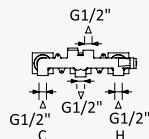

INT 410 4NO

BRUMA AirEcoDrop

BRUMA AirEcoDrop

Sistema embutido de duche progressivo com chuveiro de parede 250x250 mm em inox e kit de chuveiro mão

Progressive concealed shower set with inox shower head 250x250 mm, handshower set