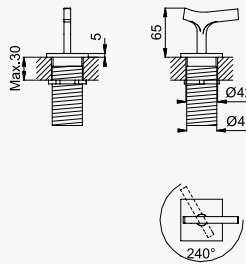

Sistema de banheira, montagem à bancada, com chuveiro mão e válvula com bica de enchimento para banheira

Deck-mounted bath-shower set with handshower and bath filler with waste and overflow

Sistema para baño y ducha de repisa con ducha de mano y sistema de llenado y vaciado para bañeras

Cromado / Chrome	192 420 1CR
Night Sky	192 420 1NS
Pure White	192 420 1PW
Morning Mist	192 420 1MM
Sunrise	192 420 1SR
Sunset	192 420 1SS

Sistema de escoamento com ligação para descarga - Quadra

Integrated outlet for splash water - Quadra

Sumidero y conexión al desagüe - Quadra

Cromado / Chrome	161 003 1CR
Night Sky	161 003 1NS
Pure White	161 003 1PW
Morning Mist	161 003 1MM
Sunrise	161 003 1SR
Sunset	161 003 1SS

Misturadora progressiva de montagem à bancada, com 1 saída

Deck-mounted progressive mixer, with 1 outlet

Mezclador progresivo sobre encimera, con 1 salida

Cromado / Chrome	192 902 1CR
Night Sky	192 902 1NS
Pure White	192 902 1PW
Morning Mist	192 902 1MM
Sunrise	192 902 1SR
Sunset	192 902 1SS

Misturadora de 2 furos, montagem à bancada, com 1 saída

2 hole deck-mounted mixer, with 1 outlet

Mezclador bimando de repisa de 2 orificios, con 1 salida

Cromado / Chrome	192 910 1CR
Night Sky	192 910 1NS
Pure White	192 910 1PW
Morning Mist	192 910 1MM
Sunrise	192 910 1SR
Sunset	192 910 1SS