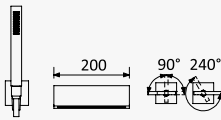

Sistema progressivo embutido de banheira, com chuveiro de parede de Line, kit de chuveiro mão Quadra e bica de banheira cascata Flat

Progressive concealed bath-shower set, with shower head Line, Quadra handshower set and cascade Flat bath spout

Sistema de baño y ducha progresivo empotrado, con alcachofa de ducha Line, set de ducha de mano Quadra y caño de bañera cascata Flat

Cromado / Chrome	192 334 1CR
Night Sky	192 334 1NS
Pure White	192 334 1PW
Morning Mist	192 334 1MM

INT 310 4NO

Opção: Chuveiro fixo de parede 250x250 mm em inox, com rótula e braço Quadraln 350mm

Option: Inox shower head 250x250 mm with shower arm Quadraln 350 mm

Opción: Alcachofa de ducha 250x250 mm en inox, con brazo mural Quadraln 350mm

Cromado / Chrome	192 332 1CR
Night Sky	192 332 1NS
Pure White	192 332 1PW
Morning Mist	192 332 1MM
Sunrise	192 332 1SR
Sunset	192 332 1SS

INT 310 4NO