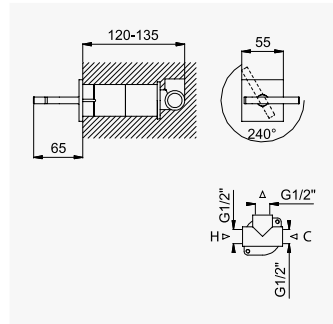

Misturadora embutida de 2 furos, com 1 saída

2 hole concealed mixer, with 1 outlet

Mezclador bimando empotrable de 2 orificios, con 1 salida

Cromado / Chrome	192 602 1CR
Night Sky	192 602 1NS
Pure White	192 602 1PW
Morning Mist	192 602 1MM
Sunrise	192 602 1SR
Sunset	192 602 1SS

INT 150 7NO

Misturadora progressiva embutida, com 1 saída

Concealed progressive mixer, with 1 outlet

Mezclador progresivo empotrable, con 1 salida

Cromado / Chrome	192 601 1CR
Night Sky	192 601 1NS
Pure White	192 601 1PW
Morning Mist	192 601 1MM
Sunrise	192 601 1SR
Sunset	192 601 1SS

INT 200 1NO

Misturadora progressiva embutida, com 2 saídas

Concealed progressive mixer, with 2 outlets

Mezclador progresivo empotrable, con 2 salidas

Cromado / Chrome	192 652 1CR
Night Sky	192 652 1NS
Pure White	192 652 1PW
Morning Mist	192 652 1MM
Sunrise	192 652 1SR
Sunset	192 652 1SS

INT 230 1NO

Misturadora progressiva embutida, com 3 saídas

Concealed progressive mixer, with 3 outlets

Mezclador progresivo empotrable, con 3 salidas

Cromado / Chrome	192 653 1CR
Night Sky	192 653 1NS
Pure White	192 653 1PW
Morning Mist	192 653 1MM
Sunrise	192 653 1SR
Sunset	192 653 1SS

INT 230 2NO

Misturadora embutida de 3 furos, com 2 saídas

3 hole concealed mixer, with 2 outlets

Mezclador bimando empotrable de 3 orificios, con 2 salidas

Cromado / Chrome	192 612 1CR
Night Sky	192 612 1NS
Pure White	192 612 1PW
Morning Mist	192 612 1MM
Sunrise	192 612 1SR
Sunset	192 612 1SS

INT 250 3NO

Misturadora embutida de 3 furos, com 3 saídas

3 hole concealed mixer, with 3 outlets

Mezclador bimando empotrable de 3 orificios, con 3 salidas

Cromado / Chrome	192 613 1CR
Night Sky	192 613 1NS
Pure White	192 613 1PW
Morning Mist	192 613 1MM
Sunrise	192 613 1SR
Sunset	192 613 1SS

INT 250 4NO