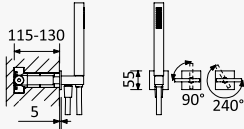

INT 410 4NO

BRUMA AirEcoDrop

BRUMA AirEcoDrop

Sistema embutido de duche progressivo com chuveiro de parede 250x250 mm em inox e kit de chuveiro mão

Progressive concealed shower set with inox shower head 250x250 mm, handshower set