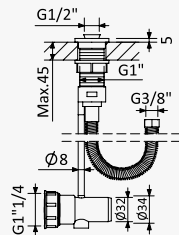

Sistema de banheira, montagem à bancada, com chuveiro mão e válvula com bica de enchimento para banheira

Deck-mounted bath-shower set with handshower and bath filler with waste and overflow

Sistema para baño y ducha de repisa con ducha de mano y sistema de llenado y vaciado para bañeras

Cromado / Chrome	192 420 1CR
Night Sky	192 420 1NS
Pure White	192 420 1PW
Morning Mist	192 420 1MM
Sunrise	192 420 1SR
Sunset	192 420 1SS