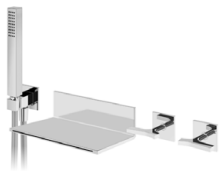

Sistema progressivo embutido de banheira, com chuveiro de parede de Line, kit de chuveiro mão Quadra e bica de banheira cascata Flat

Progressive concealed bath-shower set, with shower head Line, Quadra handshower set and cascade Flat bath spout

Sistema de baño y ducha progresivo empotrado, con alcachofa de ducha Line, set de ducha de mano Quadra y caño de bañera cascata Flat

Cromado / Chrome	192 334 1CR
Night Sky	192 334 1NS
Pure White	192 334 1PW
Morning Mist	192 334 1MM

INT 310 4NO

Opção: Chuveiro fixo de parede 250x250 mm em inox, com rótula e braço Quadraln 350mm

Option: Inox shower head 250x250 mm with shower arm Quadraln 350 mm

Opción: Alcachofa de ducha 250x250 mm en inox, con brazo mural Quadraln 350mm

Cromado / Chrome	192 332 1CR
Night Sky	192 332 1NS
Pure White	192 332 1PW
Morning Mist	192 332 1MM
Sunrise	192 332 1SR
Sunset	192 332 1SS

INT 310 4NO