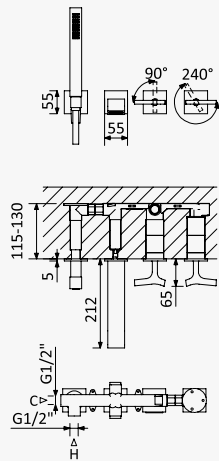

Misturadora progressiva embutida com bica de banheira EdgeQ e chuveiro de mão Quadra

Progressive concealed single lever mixer, with EdgeQ bath spout and handshower set Quadra

Mezclador progresivo empotrable con caño de bañera EdgeQ y set de ducha de mano Quadra

Cromado / Chrome	192 192 1CR
Night Sky	192 192 1NS
Pure White	192 192 1PW
Morning Mist	192 192 1MM
Sunrise	192 192 1SR
Sunset	192 192 1SS

INT 300 3NO

Misturadora progressiva embutida de 3 saídas, com bica de banheira EdgeQ e chuveiro de mão Quadra

Progressive concealed single lever 3 outlets mixer, with EdgeQ bath spout and handshower set Quadra

Mezclador progresivo empotrable de 3 salidas con caño de bañera EdgeQ y set de ducha de mano Quadra

Cromado / Chrome	192 193 1CR
Night Sky	192 193 1NS
Pure White	192 193 1PW
Morning Mist	192 193 1MM
Sunrise	192 193 1SR
Sunset	192 193 1SS

INT 300 4NO

Inversor com 2 saídas

Diverter with 2 outlets

Inversor con 2 salidas

Cromado / Chrome	192 702 1CR
Night Sky	192 702 1NS
Pure White	192 702 1PW
Morning Mist	192 702 1MM
Sunrise	192 702 1SR
Sunset	192 702 1SS

INT 410 3NO

Inversor com 3 saídas

Diverter with 3 outlets

Inversor con 3 salidas

Cromado / Chrome	192 703 1CR
Night Sky	192 703 1NS
Pure White	192 703 1PW
Morning Mist	192 703 1MM
Sunrise	192 703 1SR
Sunset	192 703 1SS

INT 410 4NO