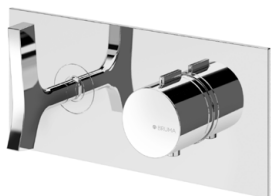

Misturadora progressiva embutida de 2 saídas, com chuveiro de mão
Progressive concealed 2 outlets mixer, with handshower set
Mezclador progresivo empotrable de 2 salidas, con set de ducha de mano

Cromado / Chrome	192 142 1CR
Night Sky	192 142 1NS
Pure White	192 142 1PW
Morning Mist	192 142 1MM
Sunrise	192 142 1SR
Sunset	192 142 1SS

Misturadora progressiva embutida de 3 saídas, com chuveiro de mão
Progressive concealed 3 outlets mixer, with handshower set
Mezclador progresivo empotrable de 3 salidas, con set de ducha de mano

Cromado / Chrome	192 143 1CR
Night Sky	192 143 1NS
Pure White	192 143 1PW
Morning Mist	192 143 1MM
Sunrise	192 143 1SR
Sunset	192 143 1SS

Misturadora termostática embutida de 2 saídas, com chuveiro de mão
Thermostatic concealed 2 outlets mixer, with handshower set
Mezclador termostático empotrable de 2 salidas, con set de ducha de mano

Cromado / Chrome	192 202 1CR
Night Sky	192 202 1NS
Pure White	192 202 1PW
Morning Mist	192 202 1MM
Sunrise	192 202 1SR
Sunset	192 202 1SS

Misturadora termostática embutida de 3 saídas, com chuveiro de mão
Thermostatic concealed 3 outlets mixer, with handshower set
Mezclador termostático empotrable de 3 salidas, con set de ducha de mano

Cromado / Chrome	192 203 1CR
Night Sky	192 203 1NS
Pure White	192 203 1PW
Morning Mist	192 203 1MM
Sunrise	192 203 1SR
Sunset	192 203 1SS

Misturadora termostática embutida, com 2 saídas
Concealed thermostatic mixer, with 2 outlets
Mezclador termostático empotrable, con 2 salidas

Cromado / Chrome	192 622 1CR
Night Sky	192 622 1NS
Pure White	192 622 1PW
Morning Mist	192 622 1MM
Sunrise	192 622 1SR
Sunset	192 622 1SS

Misturadora termostática embutida, com 3 saídas
Concealed thermostatic mixer, with 3 outlets
Mezclador termostático empotrable, con 3 salidas

Cromado / Chrome	192 623 1CR
Night Sky	192 623 1NS
Pure White	192 623 1PW
Morning Mist	192 623 1MM
Sunrise	192 623 1SR
Sunset	192 623 1SS