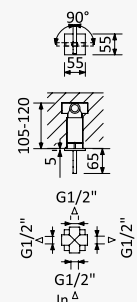

INT 410 4NO

BRUMA AirEcoDrop

BRUMA AirEcoDrop

Sistema embutido de duche progressivo com chuveiro de parede 250x250 mm em inox e kit de chuveiro mão

Progressive concealed shower set with inox shower head 250x250 mm, handshower set