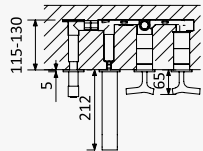

BRUMA AirEcoDrop