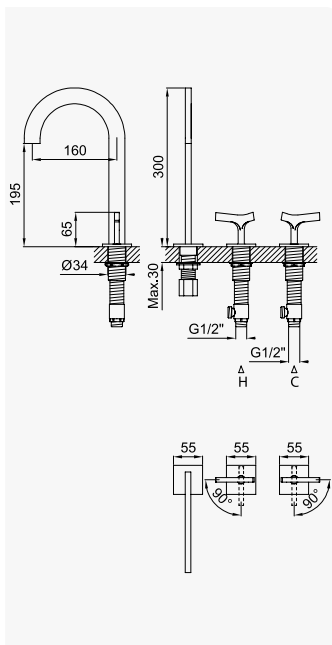

Misturadora de lavatório 3 furos, bica lateral, montagem à bancada

Deck-mounted, 3 hole basin mixer

Mezclador bimando de repisa para lavabo de 3 orifícios

Cromado / Chrome	192 260 1CR
Night Sky	192 260 1NS
Pure White	192 260 1PW
Morning Mist	192 260 1MM
Sunrise	192 260 1SR
Sunset	192 260 1SS

Opção: Com válvula clic-clac 1 1/4" - Quadra

Option: With push-open pop-up waste set 1 1/4" - Quadra

Opción: Con desagüe clic-clac 1 1/4" - Quadra

Cromado / Chrome	192 264 1CR
Night Sky	192 264 1NS
Pure White	192 264 1PW
Morning Mist	192 264 1MM
Sunrise	192 264 1SR
Sunset	192 264 1SS