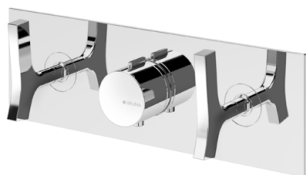

Misturadora termostática embutida, com 4 saídas

Concealed thermostatic mixer, with 4 outlets

Mezclador termostático empotrable, con 4 salidas

Cromado / Chrome	192 634 1CR
Night Sky	192 634 1NS
Pure White	192 634 1PW
Morning Mist	192 634 1MM
Sunrise	192 634 1SR
Sunset	192 634 1SS

Misturadora termostática embutida, com 5 saídas

Concealed thermostatic mixer, with 5 outlets

Mezclador termostático empotrable, con 5 salidas

Cromado / Chrome	192 635 1CR
Night Sky	192 635 1NS
Pure White	192 635 1PW
Morning Mist	192 635 1MM
Sunrise	192 635 1SR
Sunset	192 635 1SS