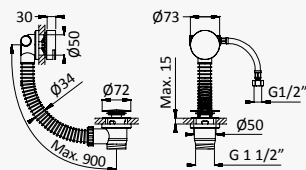

Sistema progressivo embutido de banheira, com chuveiro de parede 250x250 mm, kit de chuveiro mão e válvula com bica de enchimento para banheira

Progressive concealed bath-shower set, with shower head 250x250 mm, handshower set and bath filler with waste and overflow

Sistema de baño y ducha progresivo empotrado, con alcachofa de ducha 250x250 mm, set de ducha de mano y sistema de llenado y vaciado para bañeras