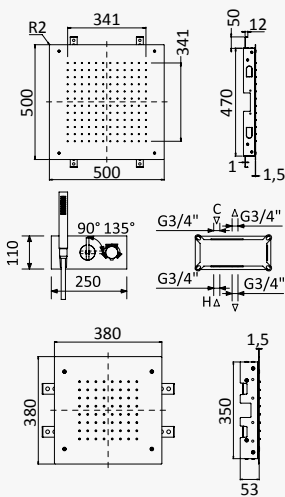

BRUMA AirEcoDrop