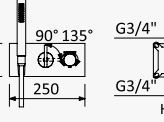

BRUMA AirEcoDrop