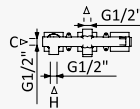

INT 410 4NO

BRUMA AirEcoDrop

BRUMA AirEcoDrop

Sistema embutido de duche progressivo com chuveiro de parede 250x250 mm em inox e kit de chuveiro mão

Progressive concealed shower set with inox shower head 250x250 mm, handshower set