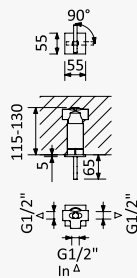

INT 410 4NO

BRUMA AirEcoDrop

BRUMA AirEcoDrop

Sistema embutido de duche progressivo com chuveiro de parede 250x250 mm em inox e kit de chuveiro mão

Progressive concealed shower set with inox shower head 250x250 mm, handshower set