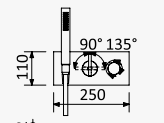

BRUMA AirEcoDrop