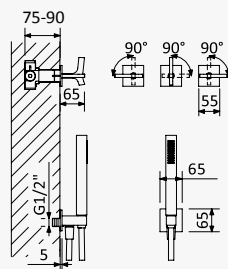

INT 410 4NO

BRUMA AirEcoDrop

BRUMA AirEcoDrop

Sistema embutido de duche progressivo com chuveiro de parede 250x250 mm em inox e kit de chuveiro mão

Progressive concealed shower set with inox shower head 250x250 mm, handshower set