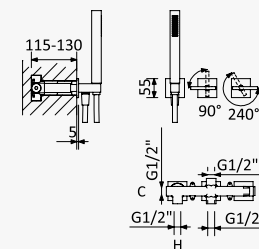

Sistema progressivo embutido de banheira, com chuveiro de parede 250x250 mm, kit de chuveiro mão e válvula com bica de enchimento para banheira

Progressive concealed bath-shower set, with shower head 250x250 mm, handshower set and bath filler with waste and overflow

Sistema de baño y ducha progresivo empotrado, con alcachofa de ducha 250x250 mm, set de ducha de mano y sistema de llenado y vaciado para bañeras