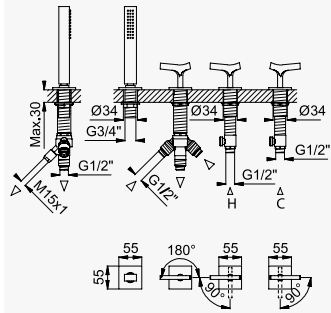

Sistema de banheira, montagem à bancada, com chuveiro mão e válvula com bica de enchimento para banheira

Deck-mounted bath-shower set with handshower and bath filler with waste and overflow

Sistema para baño y ducha de repisa con ducha de mano y sistema de llenado y vaciado para bañeras

Cromado / Chrome	192 420 1CR
Night Sky	192 420 1NS
Pure White	192 420 1PW
Morning Mist	192 420 1MM
Sunrise	192 420 1SR
Sunset	192 420 1SS

Sistema de escoamento com ligação para descarga - Quadra

Integrated outlet for splash water - Quadra

Sumidero y conexión al desagüe - Quadra

Cromado / Chrome	161 003 1CR
Night Sky	161 003 1NS
Pure White	161 003 1PW
Morning Mist	161 003 1MM
Sunrise	161 003 1SR
Sunset	161 003 1SS

Misturadora progressiva de montagem à bancada, com 1 saída

Deck-mounted progressive mixer, with 1 outlet

Mezclador progresivo sobre encimera, con 1 salida

Cromado / Chrome	192 902 1CR
Night Sky	192 902 1NS
Pure White	192 902 1PW
Morning Mist	192 902 1MM
Sunrise	192 902 1SR
Sunset	192 902 1SS

Misturadora de 2 furos, montagem à bancada, com 1 saída

2 hole deck-mounted mixer, with 1 outlet

Mezclador bimando de repisa de 2 orificios, con 1 salida

Cromado / Chrome	192 910 1CR
Night Sky	192 910 1NS
Pure White	192 910 1PW
Morning Mist	192 910 1MM
Sunrise	192 910 1SR
Sunset	192 910 1SS