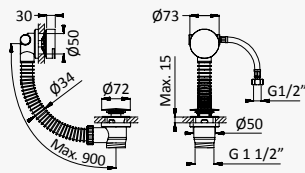

Sistema de banheira, montagem à bancada, com chuveiro mão e válvula com bica de enchimento para banheira

Deck-mounted bath-shower set with handshower and bath filler with waste and overflow

Sistema para baño y ducha de repisa con ducha de mano y sistema de llenado y vaciado para bañeras

Cromado / Chrome	192 420 1CR
Night Sky	192 420 1NS
Pure White	192 420 1PW
Morning Mist	192 420 1MM
Sunrise	192 420 1SR
Sunset	192 420 1SS

Sistema de escoamento com ligação para descarga - Quadra

Integrated outlet for splash water - Quadra

Sumidero y conexión al desagüe - Quadra

Cromado / Chrome	161 003 1CR
Night Sky	161 003 1NS
Pure White	161 003 1PW
Morning Mist	161 003 1MM
Sunrise	161 003 1SR
Sunset	161 003 1SS

Misturadora progressiva de montagem à bancada, com 1 saída

Deck-mounted progressive mixer, with 1 outlet

Mezclador progresivo sobre encimera, con 1 salida

Cromado / Chrome	192 902 1CR
Night Sky	192 902 1NS
Pure White	192 902 1PW
Morning Mist	192 902 1MM
Sunrise	192 902 1SR
Sunset	192 902 1SS

Misturadora de 2 furos, montagem à bancada, com 1 saída

2 hole deck-mounted mixer, with 1 outlet

Mezclador bimando de repisa de 2 orificios, con 1 salida

Cromado / Chrome	192 910 1CR
Night Sky	192 910 1NS
Pure White	192 910 1PW
Morning Mist	192 910 1MM
Sunrise	192 910 1SR
Sunset	192 910 1SS