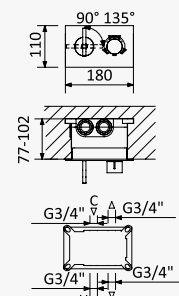

Misturadora progressiva embutida de 2 saídas, com chuveiro de mão
Progressive concealed 2 outlets mixer, with handshower set
Mezclador progresivo empotrable de 2 salidas, con set de ducha de mano

Cromado / Chrome	192 142 1CR
Night Sky	192 142 1NS
Pure White	192 142 1PW
Morning Mist	192 142 1MM
Sunrise	192 142 1SR
Sunset	192 142 1SS

Misturadora progressiva embutida de 3 saídas, com chuveiro de mão
Progressive concealed 3 outlets mixer, with handshower set
Mezclador progresivo empotrable de 3 salidas, con set de ducha de mano

Cromado / Chrome	192 143 1CR
Night Sky	192 143 1NS
Pure White	192 143 1PW
Morning Mist	192 143 1MM
Sunrise	192 143 1SR
Sunset	192 143 1SS

Misturadora termostática embutida de 2 saídas, com chuveiro de mão
Thermostatic concealed 2 outlets mixer, with handshower set
Mezclador termostático empotrable de 2 salidas, con set de ducha de mano

Cromado / Chrome	192 202 1CR
Night Sky	192 202 1NS
Pure White	192 202 1PW
Morning Mist	192 202 1MM
Sunrise	192 202 1SR
Sunset	192 202 1SS

Misturadora termostática embutida de 3 saídas, com chuveiro de mão
Thermostatic concealed 3 outlets mixer, with handshower set
Mezclador termostático empotrable de 3 salidas, con set de ducha de mano

Cromado / Chrome	192 203 1CR
Night Sky	192 203 1NS
Pure White	192 203 1PW
Morning Mist	192 203 1MM
Sunrise	192 203 1SR
Sunset	192 203 1SS

Misturadora termostática embutida, com 2 saídas
Concealed thermostatic mixer, with 2 outlets
Mezclador termostático empotrable, con 2 salidas

Cromado / Chrome	192 622 1CR
Night Sky	192 622 1NS
Pure White	192 622 1PW
Morning Mist	192 622 1MM
Sunrise	192 622 1SR
Sunset	192 622 1SS

Misturadora termostática embutida, com 3 saídas
Concealed thermostatic mixer, with 3 outlets
Mezclador termostático empotrable, con 3 salidas

Cromado / Chrome	192 623 1CR
Night Sky	192 623 1NS
Pure White	192 623 1PW
Morning Mist	192 623 1MM
Sunrise	192 623 1SR
Sunset	192 623 1SS