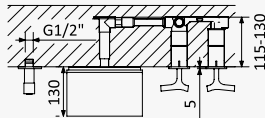

Sistema progressivo embutido de banheira, com chuveiro de parede de Line, kit de chuveiro mão Quadra e bica de banheira cascata Flat

Progressive concealed bath-shower set, with shower head Line, Quadra handshower set and cascade Flat bath spout

Sistema de baño y ducha progresivo empotrado, con alcachofa de ducha Line, set de ducha de mano Quadra y caño de bañera cascata Flat

Cromado / Chrome	192 334 1CR
Night Sky	192 334 1NS
Pure White	192 334 1PW
Morning Mist	192 334 1MM

INT 310 4NO

Opção: Chuveiro fixo de parede 250x250 mm em inox, com rótula e braço Quadraln 350mm

Option: Inox shower head 250x250 mm with shower arm Quadraln 350 mm

Opción: Alcachofa de ducha 250x250 mm en inox, con brazo mural Quadraln 350mm

Cromado / Chrome	192 332 1CR
Night Sky	192 332 1NS
Pure White	192 332 1PW
Morning Mist	192 332 1MM
Sunrise	192 332 1SR
Sunset	192 332 1SS

INT 310 4NO