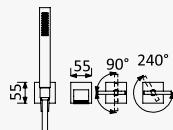

BRUMA AirEcoDrop