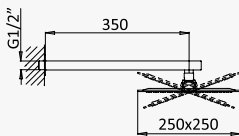

Sistema progressivo embutido de banheira, com chuveiro de parede de Line, kit de chuveiro mão Quadra e bica de banheira cascata Flat

Progressive concealed bath-shower set, with shower head Line, Quadra handshower set and cascade Flat bath spout

Sistema de baño y ducha progresivo empotrado, con alcachofa de ducha Line, set de ducha de mano Quadra y caño de bañera cascata Flat

Cromado / Chrome	192 334 1CR
Night Sky	192 334 1NS
Pure White	192 334 1PW
Morning Mist	192 334 1MM

INT 310 4NO

Opção: Chuveiro fixo de parede 250x250 mm em inox, com rótula e braço Quadraln 350mm

Option: Inox shower head 250x250 mm with shower arm Quadraln 350 mm

Opción: Alcachofa de ducha 250x250 mm en inox, con brazo mural Quadraln 350mm

Cromado / Chrome	192 332 1CR
Night Sky	192 332 1NS
Pure White	192 332 1PW
Morning Mist	192 332 1MM
Sunrise	192 332 1SR
Sunset	192 332 1SS

INT 310 4NO