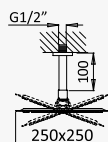

BRUMA AirEcoDrop