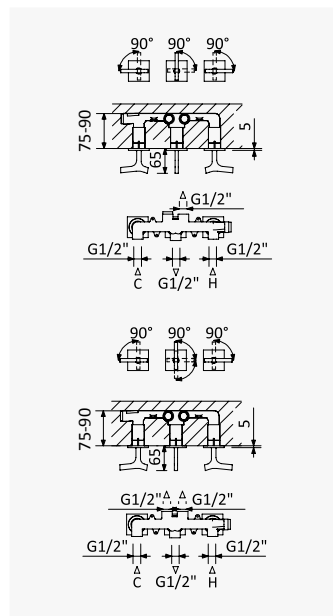

Misturadora embutida de 2 furos, com 1 saída

2 hole concealed mixer, with 1 outlet

Mezclador bimando empotrable de 2 orificios, con 1 salida

Cromado / Chrome	192 602 1CR
Night Sky	192 602 1NS
Pure White	192 602 1PW
Morning Mist	192 602 1MM
Sunrise	192 602 1SR
Sunset	192 602 1SS

INT 150 7NO

Misturadora progressiva embutida, com 1 saída

Concealed progressive mixer, with 1 outlet

Mezclador progresivo empotrable, con 1 salida

Cromado / Chrome	192 601 1CR
Night Sky	192 601 1NS
Pure White	192 601 1PW
Morning Mist	192 601 1MM
Sunrise	192 601 1SR
Sunset	192 601 1SS

INT 200 1NO

Misturadora progressiva embutida, com 2 saídas

Concealed progressive mixer, with 2 outlets

Mezclador progresivo empotrable, con 2 salidas

Cromado / Chrome	192 652 1CR
Night Sky	192 652 1NS
Pure White	192 652 1PW
Morning Mist	192 652 1MM
Sunrise	192 652 1SR
Sunset	192 652 1SS

INT 230 1NO

Misturadora progressiva embutida, com 3 saídas

Concealed progressive mixer, with 3 outlets

Mezclador progresivo empotrable, con 3 salidas

Cromado / Chrome	192 653 1CR
Night Sky	192 653 1NS
Pure White	192 653 1PW
Morning Mist	192 653 1MM
Sunrise	192 653 1SR
Sunset	192 653 1SS

INT 230 2NO

Misturadora embutida de 3 furos, com 2 saídas

3 hole concealed mixer, with 2 outlets

Mezclador bimando empotrable de 3 orificios, con 2 salidas

Cromado / Chrome	192 612 1CR
Night Sky	192 612 1NS
Pure White	192 612 1PW
Morning Mist	192 612 1MM
Sunrise	192 612 1SR
Sunset	192 612 1SS

INT 250 3NO

Misturadora embutida de 3 furos, com 3 saídas

3 hole concealed mixer, with 3 outlets

Mezclador bimando empotrable de 3 orificios, con 3 salidas

Cromado / Chrome	192 613 1CR
Night Sky	192 613 1NS
Pure White	192 613 1PW
Morning Mist	192 613 1MM
Sunrise	192 613 1SR
Sunset	192 613 1SS

INT 250 4NO