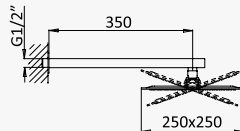

INT 410 4NO

BRUMA AirEcoDrop

BRUMA AirEcoDrop

Sistema embutido de duche progressivo com chuveiro de parede 250x250 mm em inox e kit de chuveiro mão

Progressive concealed shower set with inox shower head 250x250 mm, handshower set