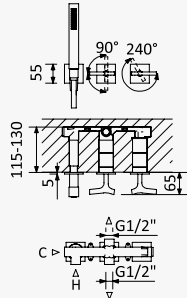

Misturadora progressiva embutida de 2 saídas, com chuveiro de mão
Progressive concealed 2 outlets mixer, with handshower set
Mezclador progresivo empotrable de 2 salidas, con set de ducha de mano

Cromado / Chrome	192 142 1CR
Night Sky	192 142 1NS
Pure White	192 142 1PW
Morning Mist	192 142 1MM
Sunrise	192 142 1SR
Sunset	192 142 1SS

Misturadora progressiva embutida de 3 saídas, com chuveiro de mão
Progressive concealed 3 outlets mixer, with handshower set
Mezclador progresivo empotrable de 3 salidas, con set de ducha de mano

Cromado / Chrome	192 143 1CR
Night Sky	192 143 1NS
Pure White	192 143 1PW
Morning Mist	192 143 1MM
Sunrise	192 143 1SR
Sunset	192 143 1SS

Misturadora termostática embutida de 2 saídas, com chuveiro de mão
Thermostatic concealed 2 outlets mixer, with handshower set
Mezclador termostático empotrable de 2 salidas, con set de ducha de mano

Cromado / Chrome	192 202 1CR
Night Sky	192 202 1NS
Pure White	192 202 1PW
Morning Mist	192 202 1MM
Sunrise	192 202 1SR
Sunset	192 202 1SS

Misturadora termostática embutida de 3 saídas, com chuveiro de mão
Thermostatic concealed 3 outlets mixer, with handshower set
Mezclador termostático empotrable de 3 salidas, con set de ducha de mano

Cromado / Chrome	192 203 1CR
Night Sky	192 203 1NS
Pure White	192 203 1PW
Morning Mist	192 203 1MM
Sunrise	192 203 1SR
Sunset	192 203 1SS

Misturadora termostática embutida, com 2 saídas
Concealed thermostatic mixer, with 2 outlets
Mezclador termostático empotrable, con 2 salidas

Cromado / Chrome	192 622 1CR
Night Sky	192 622 1NS
Pure White	192 622 1PW
Morning Mist	192 622 1MM
Sunrise	192 622 1SR
Sunset	192 622 1SS

Misturadora termostática embutida, com 3 saídas
Concealed thermostatic mixer, with 3 outlets
Mezclador termostático empotrable, con 3 salidas

Cromado / Chrome	192 623 1CR
Night Sky	192 623 1NS
Pure White	192 623 1PW
Morning Mist	192 623 1MM
Sunrise	192 623 1SR
Sunset	192 623 1SS