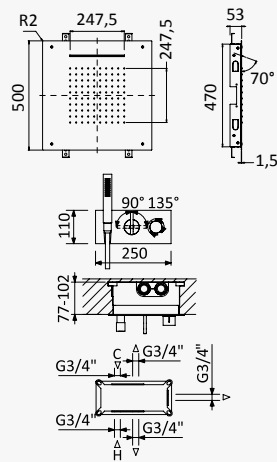

BRUMA AirEcoDrop

Sistema termostático embutido de duche com chuveiro de tecto (Chuva/Cascata) e chuveiro mão

Thermostatic concealed shower set with overhead shower (Rain/Cascade) and handshower set

Sistema de ducha termostático empotrado con ducha instalación en el techo (Lluvia/Cascada) y set de ducha de mano

Cromado / Chrome	192 788 1CR
Night Sky	192 788 1NS
Pure White	192 788 1PW
Morning Mist	192 788 1MM

INT 630 4NO

Opção: Chuveiro em INOX, de embutir no tecto 500x500 mm (Chuva)

Option: Steel shower head for ceiling installation, 500x500 mm (Rain)

Opción: Rociador de ducha, en INOX, a techo 500x500 mm (Lluvia)

Cromado / Chrome	192 787 1CR
Night Sky	192 787 1NS
Pure White	192 787 1PW
Morning Mist	192 787 1MM

INT 630 3NO

Opção: Chuveiro em INOX, de embutir no tecto 380x380 mm (Chuva)

Option: Steel shower head for ceiling installation, 380x380 mm (Rain)

Opción: Rociador de ducha, en INOX, a techo 380x380 mm (Lluvia)

Cromado / Chrome	192 786 1CR
Night Sky	192 786 1NS
Pure White	192 786 1PW
Morning Mist	192 786 1MM

INT 630 3NO

Sistema progressivo embutido de banheira, com chuveiro de parede 250x250 mm, kit de chuveiro mão e válvula com bica de enchimento para banheira

Progressive concealed bath-shower set, with shower head 250x250 mm, handshower set and bath filler with waste and overflow

Sistema de baño y ducha progresivo empotrado, con alcachofa de ducha 250x250 mm, set de ducha de mano y sistema de llenado y vaciado para bañeras

Cromado / Chrome	192 352 1CR
Night Sky	192 352 1NS
Pure White	192 352 1PW
Morning Mist	192 352 1MM
Sunrise	192 352 1SR
Sunset	192 352 1SS

INT 240 4NO

Opção: Chuveiro fixo de tecto 250x250 mm em inox e braço 100 mm

Option: Inox shower head 250x250 mm with ceiling shower arm 100 mm

Opción: Alcachofa de ducha 250x250 mm en inox con brazo de techo 100 mm