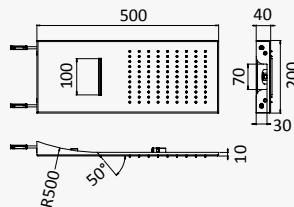

BRUMA AirEcoDrop

Sistema embutido de duche termostático com chuveiro de parede 250x250 mm em inox e kit de chuveiro mão

Thermostatic concealed shower set with inox shower head 250x250 mm and handshower set

Sistema de ducha termostático empotrado con alcachofa de ducha 250x250 mm en inox y set de ducha de mano

Cromado / Chrome	192 782 1CR
Night Sky	192 782 1NS
Pure White	192 782 1PW
Morning Mist	192 782 1MM
Sunrise	192 782 1SR
Sunset	192 782 1SS

INT 630 3NO

Opção: Chuveiro fixo de tecto 250x250 mm em inox e braço 100 mm

Option: Inox shower head 250x250 mm with ceiling shower arm 100 mm

Opcion: Alcachofa de ducha 250x250 mm en inox con brazo de techo 100 mm

Cromado / Chrome	192 792 1CR
Night Sky	192 792 1NS
Pure White	192 792 1PW
Morning Mist	192 792 1MM
Sunrise	192 792 1SR
Sunset	192 792 1SS

INT 630 3NO

Sistema termostático embutido de duche com chuveiro Line Cascade (Chuva/Cascata) e chuveiro mão

Thermostatic concealed shower set with Line Cascade shower (Rain/Cascade) and handshower set

Sistema de ducha termostático empotrado con ducha Line Cascade (Lluvia/Cascada) y set de ducha de mano

Cromado / Chrome	192 785 1CR
Night Sky	192 785 1NS
Pure White	192 785 1PW
Morning Mist	192 785 1MM

INT 630 4NO

Opção: Chuveiro fixo Line (Chuva)

Option: Shower head Line (Rain)

Opcion: Alcachofa de ducha Line (Lluvia)

Cromado / Chrome	192 784 1CR
Night Sky	192 784 1NS
Pure White	192 784 1PW
Morning Mist	192 784 1MM

INT 630 3NO