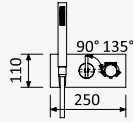

BRUMA AirEcoDrop