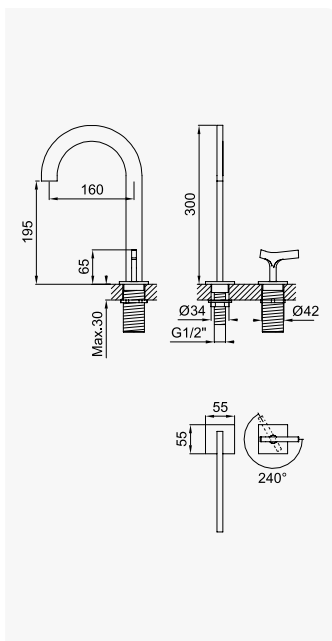

Royale

21_22

**Misturadora progressiva de lavatório 2 furos, montagem à bancada***Deck-mounted, 2 hole basin progressive mixer**Mezclador progresivo de repisa para lavabo de 2 orifícios*

Cromado / Chrome	192 880 1CR
Night Sky	192 880 1NS
Pure White	192 880 1PW
Morning Mist	192 880 1MM
Sunrise	192 880 1SR
Sunset	192 880 1SS