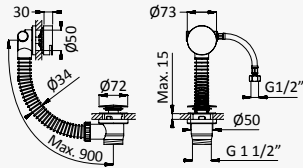

BRUMA AirEcoDrop

Sistema termostático embutido de banheira, com chuveiro de parede 250x250 mm, kit de chuveiro mão e válvula com bica de enchimento para banheira

Thermostatic concealed bath-shower set, with shower head 250x250 mm, handshower set and bath filler with waste and overflow

Sistema de baño y ducha termostático empotrado, con alcachofa de ducha 250x250 mm, set de ducha de mano y sistema de llenado y vaciado para bañeras

Cromado / Chrome	192 502 1CR
Night Sky	192 502 1NS
Pure White	192 502 1PW
Morning Mist	192 502 1MM
Sunrise	192 502 1SR
Sunset	192 502 1SS

INT 630 4NO

Opção: Chuveiro fixo de tecto 250x250 mm em inox e braço 100 mm

Option: Inox shower head 250x250 mm with ceiling shower arm 100 mm

Opción: Alcachofa de ducha 250x250 mm en inox con brazo de techo 100 mm

Cromado / Chrome	192 512 1CR
Night Sky	192 512 1NS
Pure White	192 512 1PW
Morning Mist	192 512 1MM
Sunrise	192 512 1SR
Sunset	192 512 1SS

INT 630 4NO

BRUMA AirEcoDrop