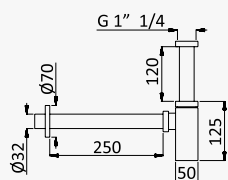

Sifão de 1 1/4" - Quadra

Bottle trap, 1 1/4" - Quadra

Sifón de lavabo 1 1/4" - Quadra

Cromado / Chrome	137 000 2CR
Night Sky	137 000 2NS
Pure white	137 000 2PW
Morning Mist	137 000 2MM
Sunrise	137 000 2SR
Sunset	137 000 2SS