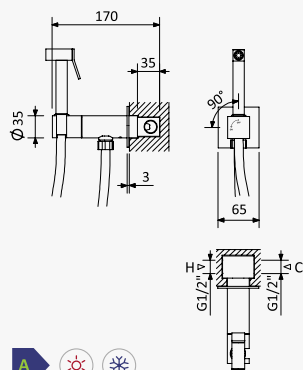

Misturadora para bidé WC, abertura 90°. Chuveiro em latão - Quadra

Single lever mixer for bidet/toilets, 90° opening. Brass handshower - Quadra

Mezclador de empotrar para bidé WC, abertura 90°. Ducha en latón - Quadra

Latão / Brass /
Latón

Cromado / Chrome	145 513 7CR
Night Sky	145 513 7NS
Pure White	145 513 7PW
Morning Mist	145 513 7MM
Sunrise	145 513 7SR
Sunset	145 513 7SS

INT 500 2NO