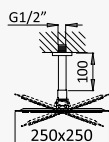

INT 410 4NO

BRUMA AirEcoDrop

BRUMA AirEcoDrop

Sistema embutido de duche progressivo com chuveiro de parede 250x250 mm em inox e kit de chuveiro mão

Progressive concealed shower set with inox shower head 250x250 mm, handshower set