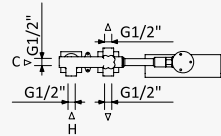

Sistema progressivo embutido de banheira, com chuveiro de parede de Line, kit de chuveiro mão Quadra e bica de banheira cascata Flat

Progressive concealed bath-shower set, with shower head Line, Quadra handshower set and cascade Flat bath spout

Sistema de baño y ducha progresivo empotrado, con alcachofa de ducha Line, set de ducha de mano Quadra y caño de bañera cascata Flat

Cromado / Chrome	192 334 1CR
Night Sky	192 334 1NS
Pure White	192 334 1PW
Morning Mist	192 334 1MM

INT 310 4NO

Opção: Chuveiro fixo de parede 250x250 mm em inox, com rótula e braço Quadraln 350mm

Option: Inox shower head 250x250 mm with shower arm Quadraln 350 mm

Opción: Alcachofa de ducha 250x250 mm en inox, con brazo mural Quadraln 350mm

Cromado / Chrome	192 332 1CR
Night Sky	192 332 1NS
Pure White	192 332 1PW
Morning Mist	192 332 1MM
Sunrise	192 332 1SR
Sunset	192 332 1SS

INT 310 4NO