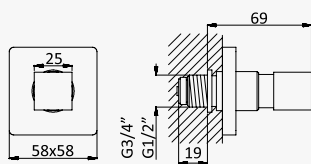

Torneira de passagem 1/2" - Quadra

Stop Valve 1/2" - Quadra

Llave de paso 1/2" - Quadra

Cromado / Chrome	126 300 2CR
Night Sky	126 300 2NS
Pure white	126 300 2PW
Morning Mist	126 300 2MM
Sunrise	126 300 2SR
Sunset	126 300 2SS

Torneira de passagem 3/4" - Quadra

Stop Valve 3/4" - Quadra

Llave de paso 3/4" - Quadra

Cromado / Chrome	126 310 2CR
Night Sky	126 310 2NS
Pure white	126 310 2PW
Morning Mist	126 310 2MM
Sunrise	126 310 2SR
Sunset	126 310 2SS