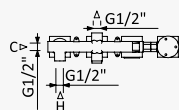

BRUMA AirEcoDrop