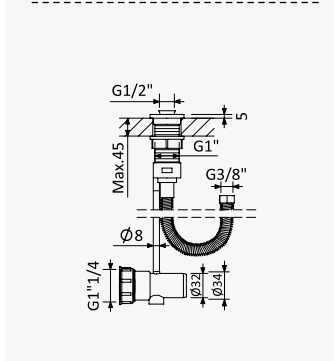

Sistema de escoamento com ligação para descarga - Quadra

Integrated outlet for splash water - Quadra

Sumidero y conexión al desagüe - Quadra

Cromado / Chrome	161 003 1CR
Night Sky	161 003 1NS
Pure White	161 003 1PW
Morning Mist	161 003 1MM