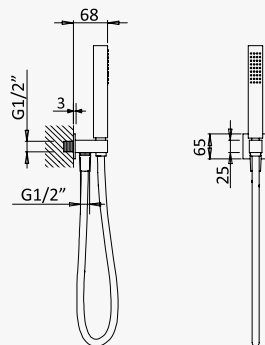

Conjunto de duche com curva de saída, bicha Lux 175cm e chuveiro de mão em ABS - Quadra

Shower set with outlet elbow, Lux hose 175cm and ABS handshower - Quadra

Conjunto de ducha con codo de salida, flexo Lux 175cm y ducha de mano en ABS - Quadra

Cromado / Chrome	145 572 9CR
Night Sky	145 572 9NS

Opção: Chuveiro de mão Quadra em latão

Option: Brass Quadra handshower

Opción: Ducha de mano Quadra en latón

Cromado / Chrome	145 572 8CR
Night Sky	145 572 8NS
Pure White	145 572 8PW
Morning Mist	145 572 8MM
Sunrise	145 572 8SR
Sunset	145 572 8SS