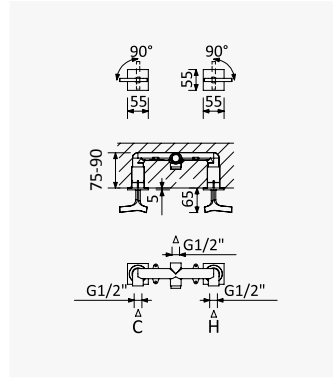

Misturadora embutida de 2 furos, com 1 saída

2 hole concealed mixer, with 1 outlet

Mezclador bimando empotrable de 2 orificios, con 1 salida

Cromado / Chrome	192 602 1CR
Night Sky	192 602 1NS
Pure White	192 602 1PW
Morning Mist	192 602 1MM
Sunrise	192 602 1SR
Sunset	192 602 1SS

INT 150 7NO

Misturadora progressiva embutida, com 1 saída

Concealed progressive mixer, with 1 outlet

Mezclador progresivo empotrable, con 1 salida

Cromado / Chrome	192 601 1CR
Night Sky	192 601 1NS
Pure White	192 601 1PW
Morning Mist	192 601 1MM
Sunrise	192 601 1SR
Sunset	192 601 1SS

INT 200 1NO

Misturadora progressiva embutida, com 2 saídas

Concealed progressive mixer, with 2 outlets

Mezclador progresivo empotrable, con 2 salidas

Cromado / Chrome	192 652 1CR
Night Sky	192 652 1NS
Pure White	192 652 1PW
Morning Mist	192 652 1MM
Sunrise	192 652 1SR
Sunset	192 652 1SS

INT 230 1NO

Misturadora progressiva embutida, com 3 saídas

Concealed progressive mixer, with 3 outlets

Mezclador progresivo empotrable, con 3 salidas

Cromado / Chrome	192 653 1CR
Night Sky	192 653 1NS
Pure White	192 653 1PW
Morning Mist	192 653 1MM
Sunrise	192 653 1SR
Sunset	192 653 1SS

INT 230 2NO

Misturadora embutida de 3 furos, com 2 saídas

3 hole concealed mixer, with 2 outlets

Mezclador bimando empotrable de 3 orificios, con 2 salidas

Cromado / Chrome	192 612 1CR
Night Sky	192 612 1NS
Pure White	192 612 1PW
Morning Mist	192 612 1MM
Sunrise	192 612 1SR
Sunset	192 612 1SS

INT 250 3NO

Misturadora embutida de 3 furos, com 3 saídas

3 hole concealed mixer, with 3 outlets

Mezclador bimando empotrable de 3 orificios, con 3 salidas

Cromado / Chrome	192 613 1CR
Night Sky	192 613 1NS
Pure White	192 613 1PW
Morning Mist	192 613 1MM
Sunrise	192 613 1SR
Sunset	192 613 1SS

INT 250 4NO