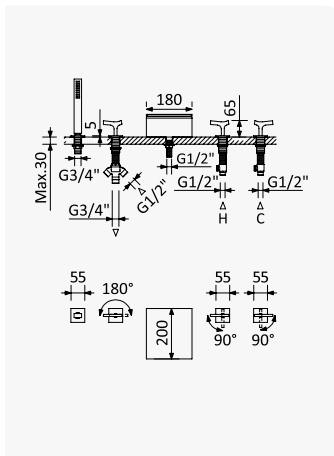

Misturadora de 5 furos para banheira, montagem à bancada

Deck-mounted 5-hole bath/shower mixer

Mezclador de repisa baño-ducha, 5 orificios

Cromado / Chrome	192 820 1CR
Night Sky	192 820 1NS
Pure White	192 820 1PW
Morning Mist	192 820 1MM