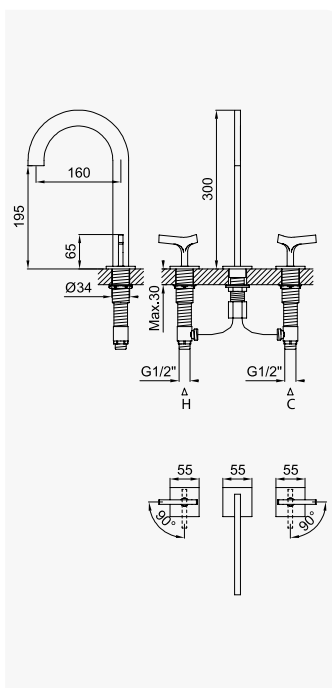

Misturadora de lavatório 3 furos, montagem à bancada

Deck-mounted, 3 hole basin mixer

Mezclador bimando de repisa para lavabo de 3 orifícios

Cromado / Chrome	192 250 1CR
Night Sky	192 250 1NS
Pure White	192 250 1PW
Morning Mist	192 250 1MM
Sunrise	192 250 1SR
Sunset	192 250 1SS

Opção: Com válvula clic-clac 1 1/4" - Quadra

Option: With push-open pop-up waste set 1 1/4" - Quadra

Opción: Con desagüe clic-clac 1 1/4" - Quadra

Cromado / Chrome	192 254 1CR
Night Sky	192 254 1NS
Pure White	192 254 1PW
Morning Mist	192 254 1MM
Sunrise	192 254 1SR
Sunset	192 254 1SS