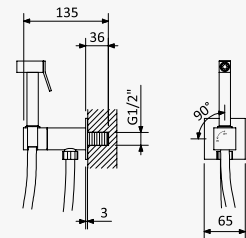

INT 150 6NO

Torneira para bidé WC, abertura 90°. Chuveiro em latão - Quadra
Tap for bidet/toilets, 90° opening. Brass handshower - Quadra
Grifo para bidé/WC, abertura 90°. Ducha en latón - Quadra

 Latão / Brass /
Latón