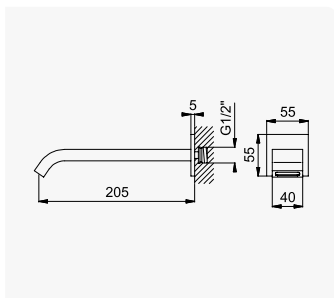

Bica de banheira, montagem à parede - Royale

Bath wall spout - Royale

Caño de bañera mural - Royale

Cromado / Chrome	145 642 4CR
Night Sky	145 642 4NS
Pure White	145 642 4PW
Morning Mist	145 642 4MM
Sunrise	145 642 4SR
Sunset	145 642 4SS