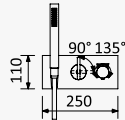

BRUMA AirEcoDrop