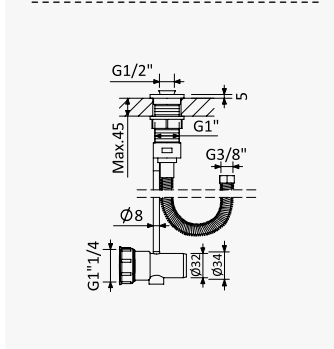

Sistema de escoamento com ligação para descarga - Quadra

Integrated outlet for splash water - Quadra

Sumidero y conexión al desagüe - Quadra

Cromado / Chrome	161 003 1CR
Night Sky	161 003 1NS
Pure White	161 003 1PW
Morning Mist	161 003 1MM
Sunrise	161 003 1SR
Sunset	161 003 1SS