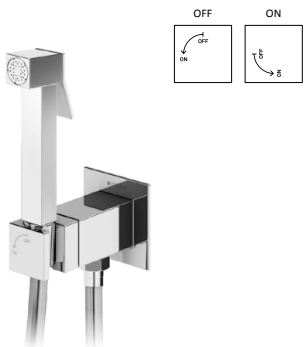

INT 110 1NO

Misturadora de lavatório à parede, 3 furos
3 hole, wall basin mixer
Mezclador bimando empotrable de 3 orificios, para lavabo

Cromado / Chrome	192 860 1CR
Night Sky	192 860 1NS
Pure White	192 860 1PW
Morning Mist	192 860 1MM
Sunrise	192 860 1SR
Sunset	192 860 1SS

INT 150 6NO

Torneira para bidé WC, abertura 90°. Chuveiro em latão - Quadra
Tap for bidet/toilets, 90° opening. Brass handshower - Quadra
Grifo para bidé/WC, abertura 90°. Ducha en latón - Quadra

 Latão / Brass /
Latón