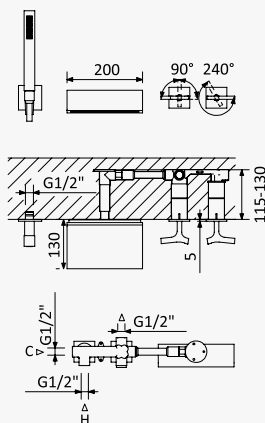

Misturadora progressiva embutida com bica de banheira cascata Flat e chuveiro de mão Quadra

Progressive concealed single lever mixer, with Flat cascade bath spout and handshower set Quadra

Mezclador progresivo empotrable con caño de bañera cascata Flat y set de ducha de mano Quadra

Cromado / Chrome	192 102 1CR
Night Sky	192 102 1NS
Pure White	192 102 1PW
Morning Mist	192 102 1MM

Misturadora progressiva embutida de 3 saídas, com bica de banheira cascata Flat e chuveiro de mão Quadra

Progressive concealed single lever 3 outlets mixer, with Flat cascade bath spout and handshower set Quadra

Mezclador progresivo empotrable de 3 salidas con caño de bañera cascata Flat y set de ducha de mano Quadra

Cromado / Chrome	192 103 1CR
Night Sky	192 103 1NS
Pure White	192 103 1PW
Morning Mist	192 103 1MM