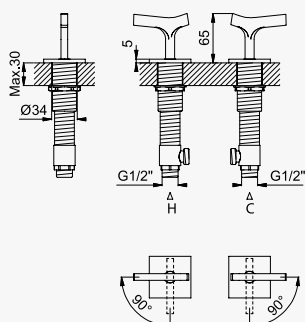

Sistema de banheira, montagem à bancada, com chuveiro mão e válvula com bica de enchimento para banheira

Deck-mounted bath-shower set with handshower and bath filler with waste and overflow

Sistema para baño y ducha de repisa con ducha de mano y sistema de llenado y vaciado para bañeras

Cromado / Chrome	192 420 1CR
Night Sky	192 420 1NS
Pure White	192 420 1PW
Morning Mist	192 420 1MM
Sunrise	192 420 1SR
Sunset	192 420 1SS

Sistema de escoamento com ligação para descarga - Quadra

Integrated outlet for splash water - Quadra

Sumidero y conexión al desagüe - Quadra

Cromado / Chrome	161 003 1CR
Night Sky	161 003 1NS
Pure White	161 003 1PW
Morning Mist	161 003 1MM
Sunrise	161 003 1SR
Sunset	161 003 1SS

Misturadora progressiva de montagem à bancada, com 1 saída

Deck-mounted progressive mixer, with 1 outlet

Mezclador progresivo sobre encimera, con 1 salida

Cromado / Chrome	192 902 1CR
Night Sky	192 902 1NS
Pure White	192 902 1PW
Morning Mist	192 902 1MM
Sunrise	192 902 1SR
Sunset	192 902 1SS

Misturadora de 2 furos, montagem à bancada, com 1 saída

2 hole deck-mounted mixer, with 1 outlet

Mezclador bimando de repisa de 2 orificios, con 1 salida

Cromado / Chrome	192 910 1CR
Night Sky	192 910 1NS
Pure White	192 910 1PW
Morning Mist	192 910 1MM
Sunrise	192 910 1SR
Sunset	192 910 1SS