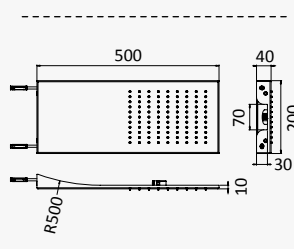

BRUMA AirEcoDrop

Sistema embutido de duche termostático com chuveiro de parede 250x250 mm em inox e kit de chuveiro mão

Thermostatic concealed shower set with inox shower head 250x250 mm and handshower set

Sistema de ducha termostático empotrado con alcachofa de ducha 250x250 mm en inox y set de ducha de mano

Cromado / Chrome	192 782 1CR
Night Sky	192 782 1NS
Pure White	192 782 1PW
Morning Mist	192 782 1MM
Sunrise	192 782 1SR
Sunset	192 782 1SS

INT 630 3NO

Opção: Chuveiro fixo de tecto 250x250 mm em inox e braço 100 mm

Option: Inox shower head 250x250 mm with ceiling shower arm 100 mm

Opcion: Alcachofa de ducha 250x250 mm en inox con brazo de techo 100 mm

Cromado / Chrome	192 792 1CR
Night Sky	192 792 1NS
Pure White	192 792 1PW
Morning Mist	192 792 1MM
Sunrise	192 792 1SR
Sunset	192 792 1SS

INT 630 3NO

Sistema termostático embutido de duche com chuveiro Line Cascade (Chuva/Cascata) e chuveiro mão

Thermostatic concealed shower set with Line Cascade shower (Rain/Cascade) and handshower set

Sistema de ducha termostático empotrado con ducha Line Cascade (Lluvia/Cascada) y set de ducha de mano

Cromado / Chrome	192 785 1CR
Night Sky	192 785 1NS
Pure White	192 785 1PW
Morning Mist	192 785 1MM

INT 630 4NO

Opção: Chuveiro fixo Line (Chuva)

Option: Shower head Line (Rain)

Opcion: Alcachofa de ducha Line (Lluvia)

Cromado / Chrome	192 784 1CR
Night Sky	192 784 1NS
Pure White	192 784 1PW
Morning Mist	192 784 1MM

INT 630 3NO