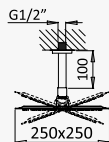

INT 410 4NO

BRUMA AirEcoDrop

BRUMA AirEcoDrop

Sistema embutido de duche progressivo com chuveiro de parede 250x250 mm em inox e kit de chuveiro mão

Progressive concealed shower set with inox shower head 250x250 mm, handshower set