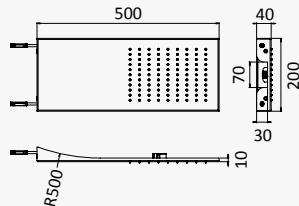

Sistema progressivo embutido de banheira, com chuveiro de parede de Line, kit de chuveiro mão Quadra e bica de banheira cascata Flat

Progressive concealed bath-shower set, with shower head Line, Quadra handshower set and cascade Flat bath spout

Sistema de baño y ducha progresivo empotrado, con alcachofa de ducha Line, set de ducha de mano Quadra y caño de bañera cascata Flat

Cromado / Chrome	192 334 1CR
Night Sky	192 334 1NS
Pure White	192 334 1PW
Morning Mist	192 334 1MM

INT 310 4NO

Opção: Chuveiro fixo de parede 250x250 mm em inox, com rótula e braço Quadraln 350mm

Option: Inox shower head 250x250 mm with shower arm Quadraln 350 mm

Opción: Alcachofa de ducha 250x250 mm en inox, con brazo mural Quadraln 350mm

Cromado / Chrome	192 332 1CR
Night Sky	192 332 1NS
Pure White	192 332 1PW
Morning Mist	192 332 1MM
Sunrise	192 332 1SR
Sunset	192 332 1SS

INT 310 4NO