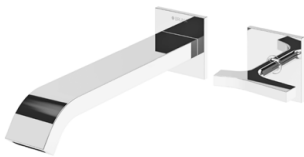

Misturadora progressiva de lavatório à parede, 2 furos

2 hole, progressive wall basin mixer

Mezclador progresivo de lavabo mural de 2 orificios

Cromado / Chrome	192 850 1CR
Night Sky	192 850 1NS
Pure White	192 850 1PW
Morning Mist	192 850 1MM
Sunrise	192 850 1SR
Sunset	192 850 1SS

INT 110 1NO

Opção: Com válvula clic-clac 1 1/4" - Quadra

Option: With push-open pop-up waste set 1 1/4" - Quadra

Opción: Con desagüe clic-clac 1 1/4" - Quadra

Cromado / Chrome	192 854 1CR
Night Sky	192 854 1NS
Pure White	192 854 1PW
Morning Mist	192 854 1MM
Sunrise	192 854 1SR
Sunset	192 854 1SS

INT 110 1NO