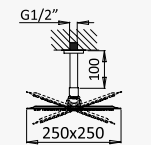

BRUMA AirEcoDrop