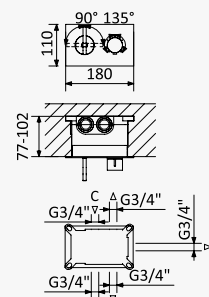

Misturadora progressiva embutida de 2 saídas, com chuveiro de mão
Progressive concealed 2 outlets mixer, with handshower set
Mezclador progresivo empotrable de 2 salidas, con set de ducha de mano

Cromado / Chrome	192 142 1CR
Night Sky	192 142 1NS
Pure White	192 142 1PW
Morning Mist	192 142 1MM
Sunrise	192 142 1SR
Sunset	192 142 1SS

Misturadora progressiva embutida de 3 saídas, com chuveiro de mão
Progressive concealed 3 outlets mixer, with handshower set
Mezclador progresivo empotrable de 3 salidas, con set de ducha de mano

Cromado / Chrome	192 143 1CR
Night Sky	192 143 1NS
Pure White	192 143 1PW
Morning Mist	192 143 1MM
Sunrise	192 143 1SR
Sunset	192 143 1SS

Misturadora termostática embutida de 2 saídas, com chuveiro de mão
Thermostatic concealed 2 outlets mixer, with handshower set
Mezclador termostático empotrable de 2 salidas, con set de ducha de mano

Cromado / Chrome	192 202 1CR
Night Sky	192 202 1NS
Pure White	192 202 1PW
Morning Mist	192 202 1MM
Sunrise	192 202 1SR
Sunset	192 202 1SS

Misturadora termostática embutida de 3 saídas, com chuveiro de mão
Thermostatic concealed 3 outlets mixer, with handshower set
Mezclador termostático empotrable de 3 salidas, con set de ducha de mano

Cromado / Chrome	192 203 1CR
Night Sky	192 203 1NS
Pure White	192 203 1PW
Morning Mist	192 203 1MM
Sunrise	192 203 1SR
Sunset	192 203 1SS

Misturadora termostática embutida, com 2 saídas
Concealed thermostatic mixer, with 2 outlets
Mezclador termostático empotrable, con 2 salidas

Cromado / Chrome	192 622 1CR
Night Sky	192 622 1NS
Pure White	192 622 1PW
Morning Mist	192 622 1MM
Sunrise	192 622 1SR
Sunset	192 622 1SS

Misturadora termostática embutida, com 3 saídas
Concealed thermostatic mixer, with 3 outlets
Mezclador termostático empotrable, con 3 salidas

Cromado / Chrome	192 623 1CR
Night Sky	192 623 1NS
Pure White	192 623 1PW
Morning Mist	192 623 1MM
Sunrise	192 623 1SR
Sunset	192 623 1SS