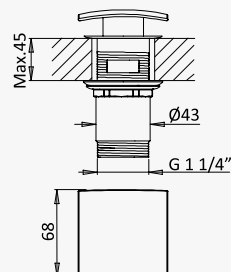

Válvula Clic-clac em latão 1 1/4" - Quadra

Brass Push-open waste set 1 1/4" - Quadra

Válvula de desagüe clic-clac, en latón 1 1/4" - Quadra

Cromado / Chrome	161 000 4CR
Night Sky	161 000 4NS
Pure white	161 000 4PW
Morning Mist	161 000 4MM
Sunrise	161 000 4SR
Sunset	161 000 4SS