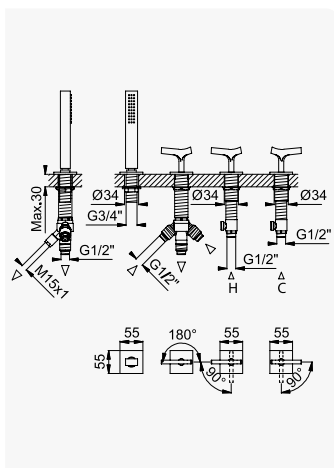

Misturadora de duche montagem à bancada, com chuveiro de mão - 2 saídas

Deck mounted shower mixer, with handshower set - 2 outlets

Mezclador para ducha de repisa con set de ducha de mano - 2 salidas

Cromado / Chrome	192 501 1CR
Night Sky	192 501 1NS
Pure White	192 501 1PW
Morning Mist	192 501 1MM
Sunrise	192 501 1SR
Sunset	192 501 1SS