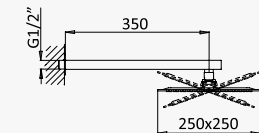

BRUMA AirEcoDrop

Sistema termostático embutido de duche com chuveiro de tecto (Chuva/Cascata) e chuveiro mão

Thermostatic concealed shower set with overhead shower (Rain/Cascade) and handshower set

Sistema de ducha termostático empotrado con ducha instalación en el techo (Lluvia/Cascada) y set de ducha de mano

Cromado / Chrome	192 788 1CR
Night Sky	192 788 1NS
Pure White	192 788 1PW
Morning Mist	192 788 1MM

INT 630 4NO

Opção: Chuveiro em INOX, de embutir no tecto 500x500 mm (Chuva)

Option: Steel shower head for ceiling installation, 500x500 mm (Rain)

Opción: Rociador de ducha, en INOX, a techo 500x500 mm (Lluvia)

Cromado / Chrome	192 787 1CR
Night Sky	192 787 1NS
Pure White	192 787 1PW
Morning Mist	192 787 1MM

INT 630 3NO

Opção: Chuveiro em INOX, de embutir no tecto 380x380 mm (Chuva)

Option: Steel shower head for ceiling installation, 380x380 mm (Rain)

Opción: Rociador de ducha, en INOX, a techo 380x380 mm (Lluvia)

Cromado / Chrome	192 786 1CR
Night Sky	192 786 1NS
Pure White	192 786 1PW
Morning Mist	192 786 1MM

INT 630 3NO

Sistema progressivo embutido de banheira, com chuveiro de parede 250x250 mm, kit de chuveiro mão e válvula com bica de enchimento para banheira

Progressive concealed bath-shower set, with shower head 250x250 mm, handshower set and bath filler with waste and overflow

Sistema de baño y ducha progresivo empotrado, con alcachofa de ducha 250x250 mm, set de ducha de mano y sistema de llenado y vaciado para bañeras

Cromado / Chrome	192 352 1CR
Night Sky	192 352 1NS
Pure White	192 352 1PW
Morning Mist	192 352 1MM
Sunrise	192 352 1SR
Sunset	192 352 1SS

INT 240 4NO

Opção: Chuveiro fixo de tecto 250x250 mm em inox e braço 100 mm

Option: Inox shower head 250x250 mm with ceiling shower arm 100 mm

Opción: Alcachofa de ducha 250x250 mm en inox con brazo de techo 100 mm