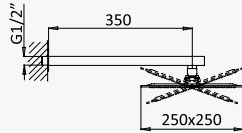

BRUMA AirEcoDrop

Sistema embutido de duche termostático com chuveiro de parede 250x250 mm em inox e kit de chuveiro mão

Thermostatic concealed shower set with inox shower head 250x250 mm and handshower set

Sistema de ducha termostático empotrado con alcachofa de ducha 250x250 mm en inox y set de ducha de mano

Cromado / Chrome	192 782 1CR
Night Sky	192 782 1NS
Pure White	192 782 1PW
Morning Mist	192 782 1MM
Sunrise	192 782 1SR
Sunset	192 782 1SS

INT 630 3NO

Opção: Chuveiro fixo de tecto 250x250 mm em inox e braço 100 mm

Option: Inox shower head 250x250 mm with ceiling shower arm 100 mm

Opcion: Alcachofa de ducha 250x250 mm en inox con brazo de techo 100 mm

Cromado / Chrome	192 792 1CR
Night Sky	192 792 1NS
Pure White	192 792 1PW
Morning Mist	192 792 1MM
Sunrise	192 792 1SR
Sunset	192 792 1SS

INT 630 3NO

Sistema termostático embutido de duche com chuveiro Line Cascade (Chuva/Cascata) e chuveiro mão

Thermostatic concealed shower set with Line Cascade shower (Rain/Cascade) and handshower set

Sistema de ducha termostático empotrado con ducha Line Cascade (Lluvia/Cascada) y set de ducha de mano

Cromado / Chrome	192 785 1CR
Night Sky	192 785 1NS
Pure White	192 785 1PW
Morning Mist	192 785 1MM

INT 630 4NO

Opção: Chuveiro fixo Line (Chuva)

Option: Shower head Line (Rain)

Opcion: Alcachofa de ducha Line (Lluvia)

Cromado / Chrome	192 784 1CR
Night Sky	192 784 1NS
Pure White	192 784 1PW
Morning Mist	192 784 1MM

INT 630 3NO