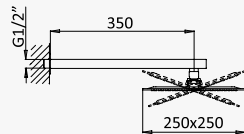

INT 410 4NO

BRUMA AirEcoDrop

BRUMA AirEcoDrop

Sistema embutido de duche progressivo com chuveiro de parede 250x250 mm em inox e kit de chuveiro mão

Progressive concealed shower set with inox shower head 250x250 mm, handshower set