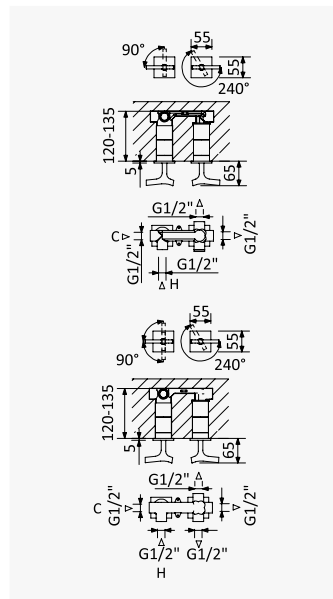

Misturadora embutida de 2 furos, com 1 saída

2 hole concealed mixer, with 1 outlet

Mezclador bimando empotrable de 2 orificios, con 1 salida

Cromado / Chrome	192 602 1CR
Night Sky	192 602 1NS
Pure White	192 602 1PW
Morning Mist	192 602 1MM
Sunrise	192 602 1SR
Sunset	192 602 1SS

INT 150 7NO

Misturadora progressiva embutida, com 1 saída

Concealed progressive mixer, with 1 outlet

Mezclador progresivo empotrable, con 1 salida

Cromado / Chrome	192 601 1CR
Night Sky	192 601 1NS
Pure White	192 601 1PW
Morning Mist	192 601 1MM
Sunrise	192 601 1SR
Sunset	192 601 1SS

INT 200 1NO

Misturadora progressiva embutida, com 2 saídas

Concealed progressive mixer, with 2 outlets

Mezclador progresivo empotrable, con 2 salidas

Cromado / Chrome	192 652 1CR
Night Sky	192 652 1NS
Pure White	192 652 1PW
Morning Mist	192 652 1MM
Sunrise	192 652 1SR
Sunset	192 652 1SS

INT 230 1NO

Misturadora progressiva embutida, com 3 saídas

Concealed progressive mixer, with 3 outlets

Mezclador progresivo empotrable, con 3 salidas

Cromado / Chrome	192 653 1CR
Night Sky	192 653 1NS
Pure White	192 653 1PW
Morning Mist	192 653 1MM
Sunrise	192 653 1SR
Sunset	192 653 1SS

INT 230 2NO

Misturadora embutida de 3 furos, com 2 saídas

3 hole concealed mixer, with 2 outlets

Mezclador bimando empotrable de 3 orificios, con 2 salidas

Cromado / Chrome	192 612 1CR
Night Sky	192 612 1NS
Pure White	192 612 1PW
Morning Mist	192 612 1MM
Sunrise	192 612 1SR
Sunset	192 612 1SS

INT 250 3NO

Misturadora embutida de 3 furos, com 3 saídas

3 hole concealed mixer, with 3 outlets

Mezclador bimando empotrable de 3 orificios, con 3 salidas

Cromado / Chrome	192 613 1CR
Night Sky	192 613 1NS
Pure White	192 613 1PW
Morning Mist	192 613 1MM
Sunrise	192 613 1SR
Sunset	192 613 1SS

INT 250 4NO