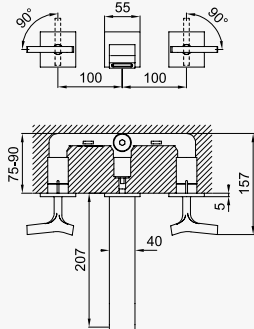

Misturadora de lavatório à parede, 3 furos

3 hole, wall basin mixer

Mezclador bimando empotrable de 3 orificios, para lavabo

Cromado / Chrome	192 860 1CR
Night Sky	192 860 1NS
Pure White	192 860 1PW
Morning Mist	192 860 1MM
Sunrise	192 860 1SR
Sunset	192 860 1SS

INT 150 6NO

Opção: Com válvula clic-clac 1 1/4" - Quadra

Option: With push-open pop-up waste set 1 1/4" - Quadra

Opción: Con desagüe clic-clac 1 1/4" - Quadra

Cromado / Chrome	192 864 1CR
Night Sky	192 864 1NS
Pure White	192 864 1PW
Morning Mist	192 864 1MM
Sunrise	192 864 1SR
Sunset	192 864 1SS

INT 150 6NO