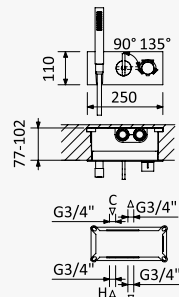

Misturadora progressiva embutida de 2 saídas, com chuveiro de mão
Progressive concealed 2 outlets mixer, with handshower set
Mezclador progresivo empotrable de 2 salidas, con set de ducha de mano

Cromado / Chrome	192 142 1CR
Night Sky	192 142 1NS
Pure White	192 142 1PW
Morning Mist	192 142 1MM
Sunrise	192 142 1SR
Sunset	192 142 1SS

Misturadora progressiva embutida de 3 saídas, com chuveiro de mão
Progressive concealed 3 outlets mixer, with handshower set
Mezclador progresivo empotrable de 3 salidas, con set de ducha de mano

Cromado / Chrome	192 143 1CR
Night Sky	192 143 1NS
Pure White	192 143 1PW
Morning Mist	192 143 1MM
Sunrise	192 143 1SR
Sunset	192 143 1SS

Misturadora termostática embutida de 2 saídas, com chuveiro de mão
Thermostatic concealed 2 outlets mixer, with handshower set
Mezclador termostático empotrable de 2 salidas, con set de ducha de mano

Cromado / Chrome	192 202 1CR
Night Sky	192 202 1NS
Pure White	192 202 1PW
Morning Mist	192 202 1MM
Sunrise	192 202 1SR
Sunset	192 202 1SS

Misturadora termostática embutida de 3 saídas, com chuveiro de mão
Thermostatic concealed 3 outlets mixer, with handshower set
Mezclador termostático empotrable de 3 salidas, con set de ducha de mano

Cromado / Chrome	192 203 1CR
Night Sky	192 203 1NS
Pure White	192 203 1PW
Morning Mist	192 203 1MM
Sunrise	192 203 1SR
Sunset	192 203 1SS

Misturadora termostática embutida, com 2 saídas
Concealed thermostatic mixer, with 2 outlets
Mezclador termostático empotrable, con 2 salidas

Cromado / Chrome	192 622 1CR
Night Sky	192 622 1NS
Pure White	192 622 1PW
Morning Mist	192 622 1MM
Sunrise	192 622 1SR
Sunset	192 622 1SS

Misturadora termostática embutida, com 3 saídas
Concealed thermostatic mixer, with 3 outlets
Mezclador termostático empotrable, con 3 salidas

Cromado / Chrome	192 623 1CR
Night Sky	192 623 1NS
Pure White	192 623 1PW
Morning Mist	192 623 1MM
Sunrise	192 623 1SR
Sunset	192 623 1SS