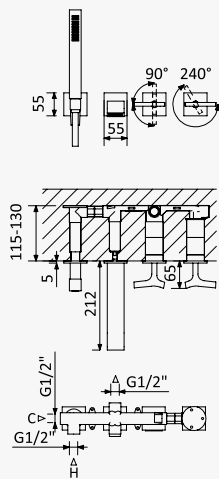

Misturadora progressiva embutida com bica de banheira EdgeQ e chuveiro de mão Quadra

Progressive concealed single lever mixer, with EdgeQ bath spout and handshower set Quadra

Mezclador progresivo empotrable con caño de bañera EdgeQ y set de ducha de mano Quadra

Cromado / Chrome	192 192 1CR
Night Sky	192 192 1NS
Pure White	192 192 1PW
Morning Mist	192 192 1MM
Sunrise	192 192 1SR
Sunset	192 192 1SS

INT 300 3NO

Misturadora progressiva embutida de 3 saídas, com bica de banheira EdgeQ e chuveiro de mão Quadra

Progressive concealed single lever 3 outlets mixer, with EdgeQ bath spout and handshower set Quadra

Mezclador progresivo empotrable de 3 salidas con caño de bañera EdgeQ y set de ducha de mano Quadra

Cromado / Chrome	192 193 1CR
Night Sky	192 193 1NS
Pure White	192 193 1PW
Morning Mist	192 193 1MM
Sunrise	192 193 1SR
Sunset	192 193 1SS

INT 300 4NO

Inversor com 2 saídas

Diverter with 2 outlets

Inversor con 2 salidas

Cromado / Chrome	192 702 1CR
Night Sky	192 702 1NS
Pure White	192 702 1PW
Morning Mist	192 702 1MM
Sunrise	192 702 1SR
Sunset	192 702 1SS

INT 410 3NO

Inversor com 3 saídas

Diverter with 3 outlets

Inversor con 3 salidas

Cromado / Chrome	192 703 1CR
Night Sky	192 703 1NS
Pure White	192 703 1PW
Morning Mist	192 703 1MM
Sunrise	192 703 1SR
Sunset	192 703 1SS

INT 410 4NO