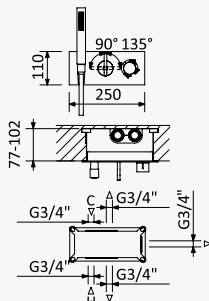

Misturadora progressiva embutida de 2 saídas, com chuveiro de mão
Progressive concealed 2 outlets mixer, with handshower set
Mezclador progresivo empotrable de 2 salidas, con set de ducha de mano

Cromado / Chrome	192 142 1CR
Night Sky	192 142 1NS
Pure White	192 142 1PW
Morning Mist	192 142 1MM
Sunrise	192 142 1SR
Sunset	192 142 1SS

Misturadora progressiva embutida de 3 saídas, com chuveiro de mão
Progressive concealed 3 outlets mixer, with handshower set
Mezclador progresivo empotrable de 3 salidas, con set de ducha de mano

Cromado / Chrome	192 143 1CR
Night Sky	192 143 1NS
Pure White	192 143 1PW
Morning Mist	192 143 1MM
Sunrise	192 143 1SR
Sunset	192 143 1SS

Misturadora termostática embutida de 2 saídas, com chuveiro de mão
Thermostatic concealed 2 outlets mixer, with handshower set
Mezclador termostático empotrable de 2 salidas, con set de ducha de mano

Cromado / Chrome	192 202 1CR
Night Sky	192 202 1NS
Pure White	192 202 1PW
Morning Mist	192 202 1MM
Sunrise	192 202 1SR
Sunset	192 202 1SS

Misturadora termostática embutida de 3 saídas, com chuveiro de mão
Thermostatic concealed 3 outlets mixer, with handshower set
Mezclador termostático empotrable de 3 salidas, con set de ducha de mano

Cromado / Chrome	192 203 1CR
Night Sky	192 203 1NS
Pure White	192 203 1PW
Morning Mist	192 203 1MM
Sunrise	192 203 1SR
Sunset	192 203 1SS

Misturadora termostática embutida, com 2 saídas
Concealed thermostatic mixer, with 2 outlets
Mezclador termostático empotrable, con 2 salidas

Cromado / Chrome	192 622 1CR
Night Sky	192 622 1NS
Pure White	192 622 1PW
Morning Mist	192 622 1MM
Sunrise	192 622 1SR
Sunset	192 622 1SS

Misturadora termostática embutida, com 3 saídas
Concealed thermostatic mixer, with 3 outlets
Mezclador termostático empotrable, con 3 salidas

Cromado / Chrome	192 623 1CR
Night Sky	192 623 1NS
Pure White	192 623 1PW
Morning Mist	192 623 1MM
Sunrise	192 623 1SR
Sunset	192 623 1SS