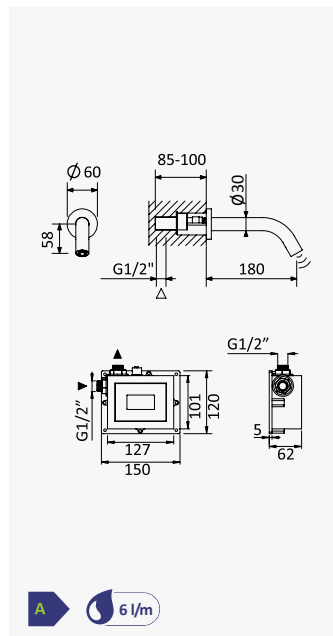

EL/TP

**Torneira electrónica de lavatório à parede, sensor infravermelhos - Slim**

*Wall mounted Infrared electronic basin tap - Slim*

*Grifo electrónico mural, para lavabo - Slim*

	Cromado / Chrome	130 011 7CR
	Night Sky	130 011 7NS
6.0V 	Pure White	130 011 7PW
	Morning Mist	130 011 7MM
	Sunrise	130 011 7SR
	Sunset	130 011 7SS
	Cromado / Chrome	130 111 7CR
	Night Sky	130 111 7NS
230V 	Pure White	130 111 7PW
	Morning Mist	130 111 7MM
	Sunrise	130 111 7SR
	Sunset	130 111 7SS