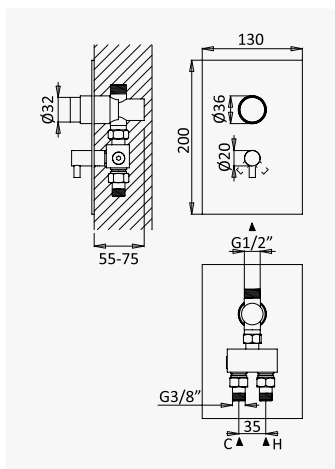

Misturadora encastrável temporizada de duche

Concealed self-closing shower mixer

Mezclador empotrable de ducha temporizado

Cromado / Chrome

142 002 9CR

Sistema de duche temporizado

Shower System for wall mounting with self-closing tap

Sistema de ducha temporizado

Cromado / Chrome

142 001 7CR