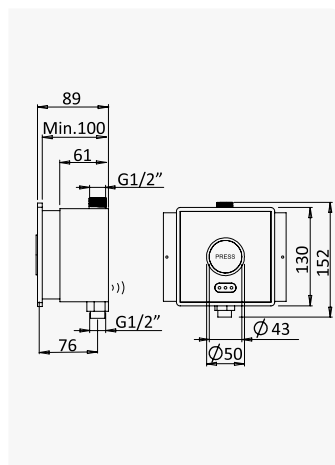

Torneira electrónica encastrável de duche, sensor infravermelhos, com botão hidráulico para funcionamento manual

Infrared concealed shower tap, with an hydraulic override push button for manual operation

Grifo empotrable de ducha, infrarrojo electrónico, con pulsador para uso mecánico alternativo

6.0V Inox / S. Steel 130 021 4IN

INT 912 3NO

230V Inox / S. Steel 130 121 4IN

INT 912 4NO