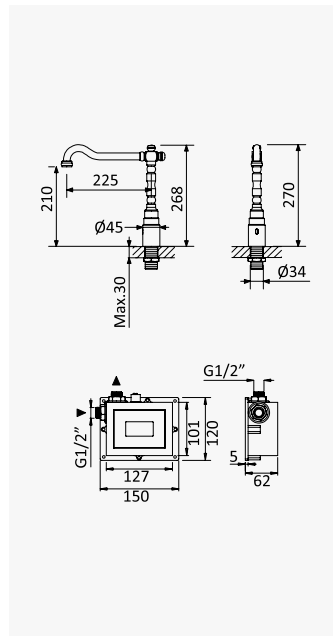

Torneira electrónica de lavatório, sensor infravermelhos - Imperial

Infrared electronic basin tap - Imperial

Grifo electrónico para lavabo, detección infrarrojo - Imperial

	Cromado / Chrome	130 015 0CR
	Night Sky	130 015 0NS
6.0V	Latão Envelhecido / Old Brass / Latón Viejo	130 015 0LE
	Ouro 24kt / Gold 24kt / Oro 24kt	130 015 0OR
	Cromado / Chrome	130 115 0CR
	Night Sky	130 115 0NS
230V	Latão Envelhecido / Old Brass / Latón Viejo	130 115 0LE
	Ouro 24kt / Gold 24kt / Oro 24kt	130 115 0OR

EL/TP