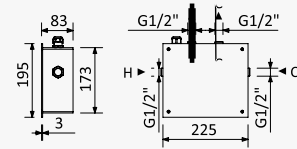

A 6 l/m

Misturadora electrónica de lavatório à parede, sensor infravermelhos - Elo

Wall mounted Infrared electronic basin mixer - Elo

Mezclador electrónico mural, para lavabo - Elo

6.0V	Cromado / Chrome	130 001 8CR
	Night Sky	130 001 8NS
	Pure White	130 001 8PW
	Morning Mist	130 001 8MM
	Sunrise	130 001 8SR
	Sunset	130 001 8SS

INT 910 3NO

230V	Cromado / Chrome	130 101 8CR
	Night Sky	130 101 8NS
	Pure White	130 101 8PW
	Morning Mist	130 101 8MM
	Sunrise	130 101 8SR
	Sunset	130 101 8SS

INT 910 3NO