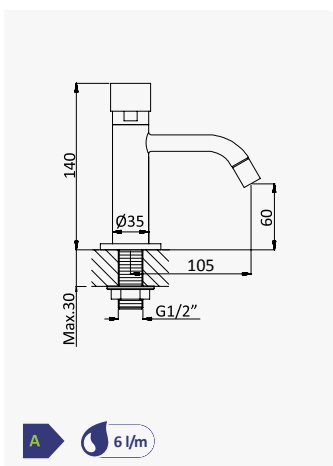

*Mezclador de lavabo temporizado - Antivandálico*

Cromado / Chrome

140 000 5CR

**Torneira temporizada de lavatório**

*Self-closing pillar tap*

*Grifo de lavabo temporizado*

Cromado / Chrome

140 002 3CR