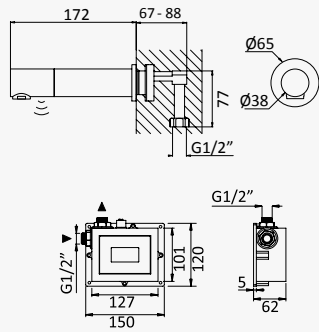

A 6 l/m

Torneira electrónica de lavatório à parede, sensor infravermelhos - Elo

Wall mounted Infrared electronic basin tap - Elo

Grifo electrónico mural, para lavabo - Elo

6.0V	Cromado / Chrome	130 001 7CR
	Night Sky	130 001 7NS
	Pure White	130 001 7PW
	Morning Mist	130 001 7MM
	Sunrise	130 001 7SR
	Sunset	130 001 7SS

INT 910 2NO

230V	Cromado / Chrome	130 101 7CR
	Night Sky	130 101 7NS
	Pure White	130 101 7PW
	Morning Mist	130 101 7MM
	Sunrise	130 101 7SR
	Sunset	130 101 7SS

INT 910 2NO