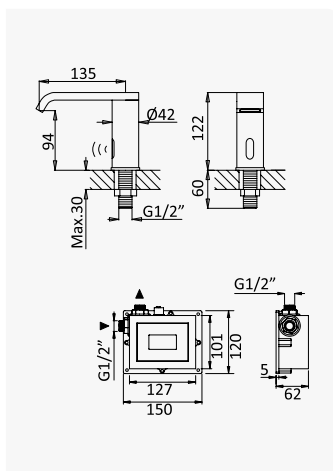

Torneira eletrônica de lavatório, sensor infravermelhos - Breeze

Infrared electronic basin tap - Breeze

Grifo electrónico para lavabo, detección infrarrojo - Breeze

6.0V	Cromado / Chrome	130 001 0CR
	Night Sky	130 001 0NS
	Pure White	130 001 0PW
	Morning Mist	130 001 0MM
	Sunrise	130 001 0SR
	Sunset	130 001 0SS

230V	Cromado / Chrome	130 101 0CR
	Night Sky	130 101 0NS
	Pure White	130 101 0PW
	Morning Mist	130 101 0MM
	Sunrise	130 101 0SR
	Sunset	130 101 0SS