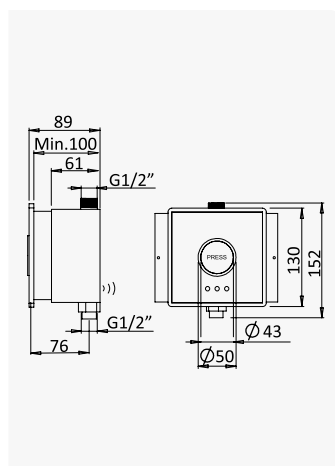

 6.0V  Inox / S. Steel 130 021 4IN

 INT 912 3NO

 230V  Inox / S. Steel 130 121 4IN

 INT 912 4NO

**Torneira electrónica encastrável de duche, sensor infravermelhos, com botão hidráulico para funcionamento manual**
*Infrared concealed shower tap, with an hydraulic override push button for manual operation*
*Grifo empotrable de ducha, infrarrojo electrónico, con pulsador para uso mecánico alternativo*