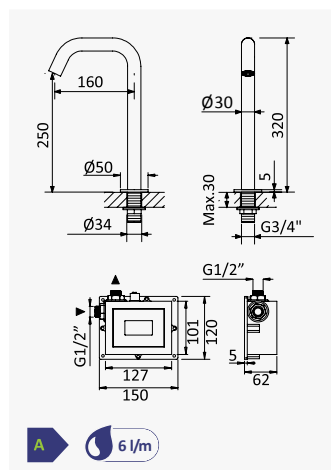

6 l/m

Torneira eletrônica para lavatórios altos, sensor infravermelhos - Slim

Infrared electronic tap for free-standing basins - Slim

Grifo electrónico con aumento, infrarrojo - Slim

6.0V	Cromado / Chrome	130 016 2CR
	Night Sky	130 016 2NS
	Pure White	130 016 2PW
	Morning Mist	130 016 2MM
	Sunrise	130 016 2SR
	Sunset	130 016 2SS

230V	Cromado / Chrome	130 116 2CR
	Night Sky	130 116 2NS
	Pure White	130 116 2PW
	Morning Mist	130 116 2MM
	Sunrise	130 116 2SR
	Sunset	130 116 2SS