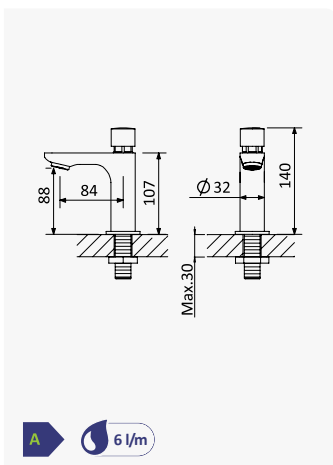

Torneira temporizada de lavatório

Self-closing pillar tap

Grifo de lavabo temporizado

Cromado / Chrome

140 002 3CR