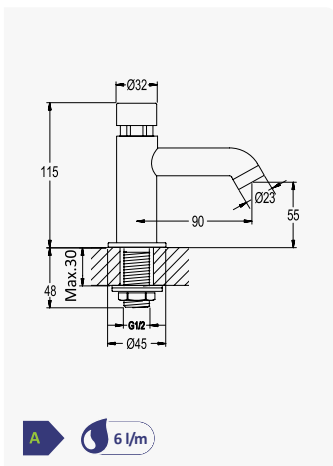

Torneira temporizada de lavatório - Anti-vandalismo

Self-closing pillar tap - Vandal proof

Grifo de lavabo temporizado - Antivandálico

Cromado / Chrome

140 001 0CR