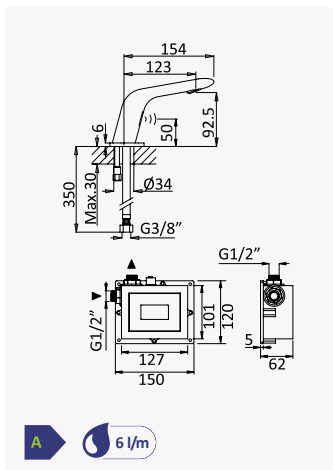

Torneira eletrônica de lavatório, sensor infravermelhos - Skin

Infrared electronic basin tap - Skin

Grifo electrónico para lavabo, detección infrarrojo - Skin

6.0V	Cromado / Chrome	130 001 5CR
	Night Sky	130 001 5NS
	Pure White	130 001 5PW
	Morning Mist	130 001 5MM
	Sunrise	130 001 5SR
	Sunset	130 001 5SS

230V	Cromado / Chrome	130 101 5CR
	Night Sky	130 101 5NS
	Pure White	130 101 5PW
	Morning Mist	130 101 5MM
	Sunrise	130 101 5SR
	Sunset	130 101 5SS