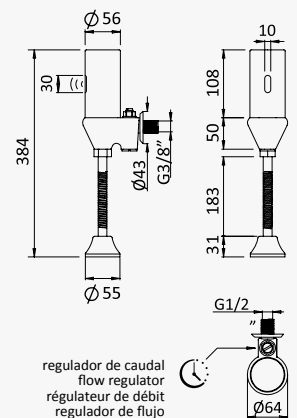

Torneira electrónica para urinol, sensor infravermelhos

Infrared urinal tap

Grifo de urinario, infrarrojo electrónico

6.0V	Cromado / Chrome	130 000 5CR

EL/TP