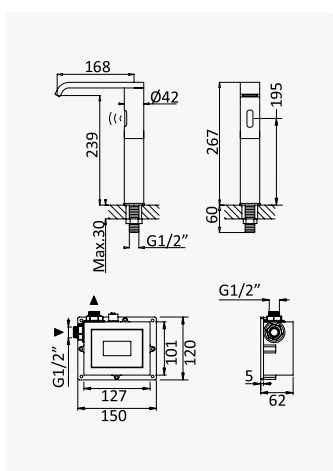

Torneira eletrônica para lavatórios altos, sensor infravermelhos - Breeze

Infrared electronic tap for free-standing basins - Breeze

Grifo electrónico para lavabo con aumento, detección infrarrojo - Breeze

6.0V	Cromado / Chrome	130 001 3CR
	Night Sky	130 001 3NS
	Pure White	130 001 3PW
	Morning Mist	130 001 3MM
	Sunrise	130 001 3SR
	Sunset	130 001 3SS

230V	Cromado / Chrome	130 101 3CR
	Night Sky	130 101 3NS
	Pure White	130 101 3PW
	Morning Mist	130 101 3MM
	Sunrise	130 101 3SR
	Sunset	130 101 3SS

EL/TP