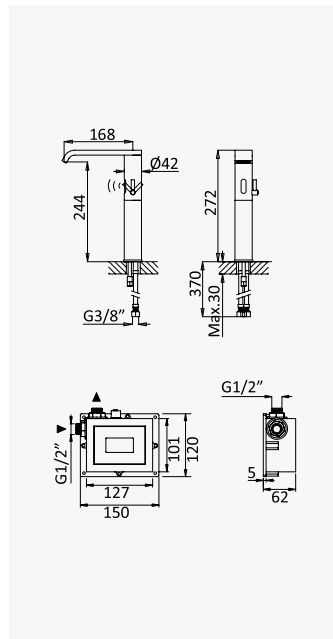

Misturadora electrónica para lavatórios altos, sensor infravermelhos - Breeze

Infrared electronic basin mixer for free-standing basins - Breeze

Mezclador electrónico para lavabo con aumento, detección infrarrojo - Breeze

	Cromado / Chrome	130 001 4CR
	Night Sky	130 001 4NS
	Pure White	130 001 4PW
6.0V	Morning Mist	130 001 4MM
	Sunrise	130 001 4SR
	Sunset	130 001 4SS