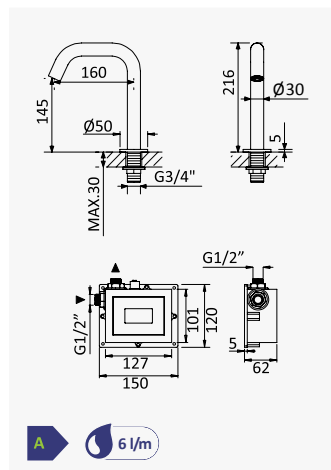

6.0V	Cromado / Chrome	130 008 2CR
	Night Sky	130 008 2NS
	Morning Mist	130 008 2MM

230V	Cromado / Chrome	130 108 2CR
	Night Sky	130 108 2NS
	Morning Mist	130 108 2MM

6 l/m

**Torneira eletrônica de lavatório, sensor infravermelhos - Slim**
*Infrared electronic basin tap - Slim*
*Grifo electrónico para lavabo, detección infrarrojo - Slim*