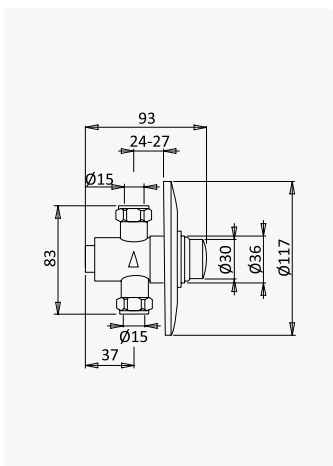

Cromado / Chrome

144 000 3CR

**Tubo de descarga ajustável 1"**

*Adjustable flush pipe 1"*

*Tubo de descarga ajustable, 1"*

Cromado / Chrome

144 000 4CR

EL/TP