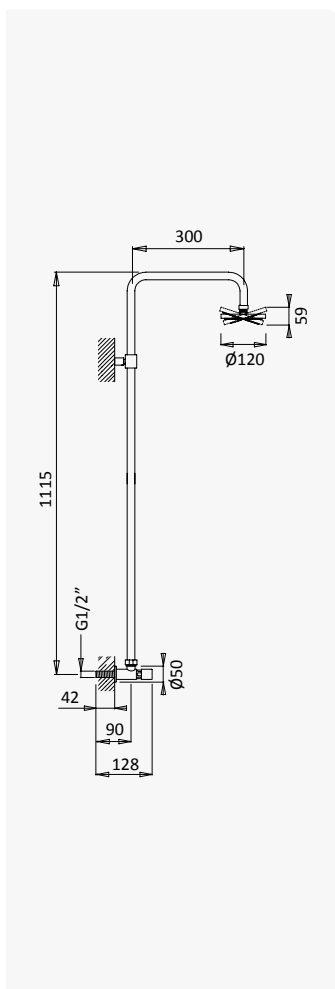

Torneira encastrável temporizada de duche

Concealed self-closing shower tap

Grifo mural empotrable de ducha temporizado

Cromado / Chrome

142 001 0CR

Misturadora encastrável temporizada de duche

Concealed self-closing shower mixer

Mezclador empotrable de ducha temporizado

Cromado / Chrome

142 002 9CR

Sistema de duche temporizado

Shower System for wall mounting with self-closing tap

Sistema de ducha temporizado

Cromado / Chrome

142 001 7CR

EL/TP