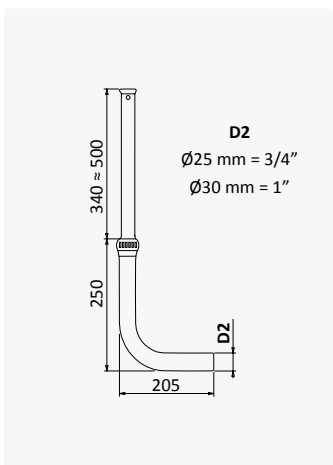

Tubo de descarga ajustável 3/4"

Adjustable flush pipe 3/4"

Tubo de descarga ajustable, 3/4"

Cromado / Chrome

144 000 3CR

Tubo de descarga ajustável 1"

Adjustable flush pipe 1"

Tubo de descarga ajustable, 1"

Cromado / Chrome

144 000 4CR

EL/TP