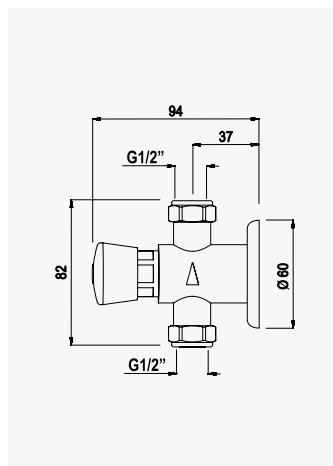

Cromado / Chrome

141 000 2CR

**Torneira temporizada de duche**

*Wall mounted, self-closing shower tap*

*Grifo mural de ducha temporizado*

Cromado / Chrome

142 000 1CR

**Torneira temporizada de duche - 2 vias**