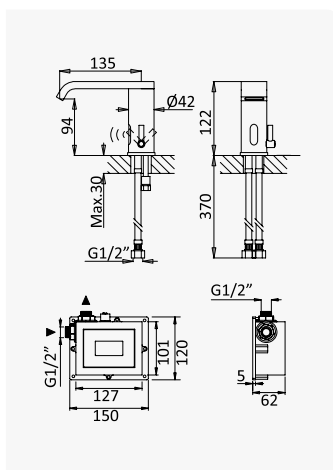

Misturadora eletrônica de lavatório, sensor infravermelhos - Breeze

Infrared electronic basin mixer - Breeze

Mezclador electrónico para lavabo, detección infrarrojo - Breeze

6.0V	Cromado / Chrome	130 109 1CR
	Night Sky	130 109 1NS
	Pure White	130 109 1PW
	Morning Mist	130 109 1MM
	Sunrise	130 109 1SR
	Sunset	130 109 1SS