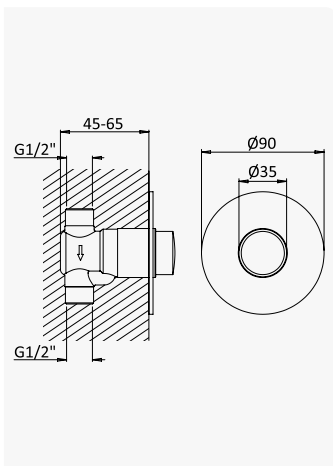

Torneira encastrável temporizada de urinol

Concealed self-closing urinal tap

Grifo mural empotrable de urinario temporizado

Cromado / Chrome

143 000 5CR