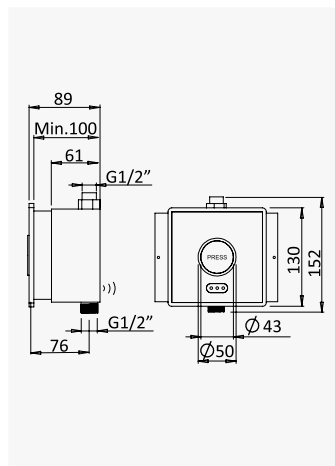

Infrared urinal tap

Grifo de urinario, infrarrojo electrónico

6.0V	Cromado / Chrome	130 000 5CR
------	------------------	-------------

EL/TP

**Torneira electrónica encastrável de urinol, sensor infravermelhos, com botão hidráulico para funcionamento manual**
*Infrared concealed urinal tap, with an hydraulic override push button for manual operation*
*Grifo empotrable de urinario, infrarrojo electrónico, con pulsador para uso mecánico alternativo*