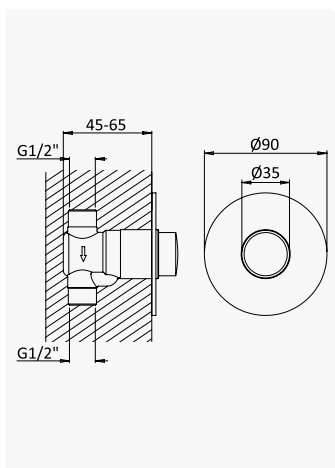

*Wall mounted, self-closing shower tap*

*Grifo mural de ducha temporizado*

Cromado / Chrome

142 000 3CR

EL/TP

**Torneira encastrável temporizada de duche**

*Concealed self-closing shower tap*

*Grifo mural empotrable de ducha temporizado*