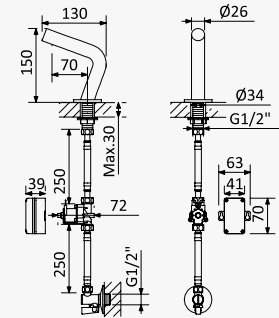

A 6 l/m

Torneira electrónica de lavatório, sensor capacitivo - Free

Capacitive sensor, electronic basin tap - Free

Grifo electrónico para lavabo, detección capacitiva - Free

6.0V	Cromado / Chrome	127 350 OCR
	Night Sky	127 350 ONS
	Morning Mist	127 350 OMM