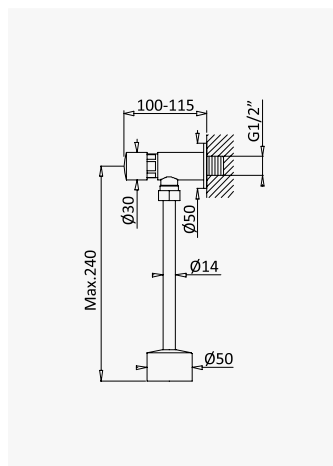

Torneira temporizada de urinol com tubo e espelho
Wall mounted, self-closing urinal tap
Grifo temporizado mural para urinario

Cromado / Chrome 143 000 3CR

EL/TP