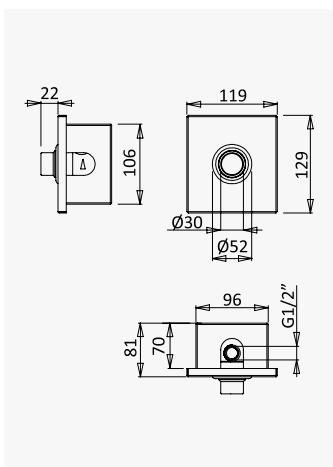

Cromado / Chrome 143 000 3CR

EL/TP

**Torneira encastrável temporizada de urinol**

*Concealed self-closing urinal tap*

*Grifo mural empotrable de urinario temporizado*

Cromado / Chrome

143 000 5CR

**Torneira encastrável temporizada de urinol, com caixa Inox**