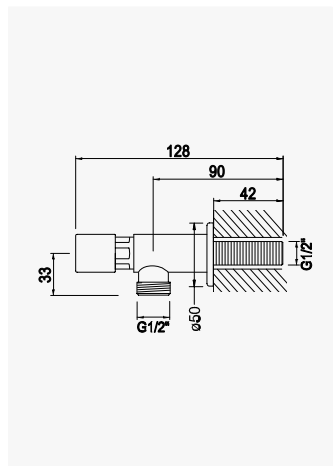

Torneira temporizada de urinol
Wall mounted, self-closing urinal tap
Grifo temporizado mural para urinario

Cromado / Chrome 143 000 1CR