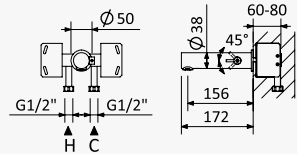

A 6 l/m

Misturadora electrónica de lavatório à parede, sensor infravermelhos - Elo

Wall mounted Infrared electronic basin mixer - Elo

Mezclador electrónico mural, para lavabo - Elo

6.0V	Cromado / Chrome	130 001 8CR
	Night Sky	130 001 8NS
	Pure White	130 001 8PW
	Morning Mist	130 001 8MM
	Sunrise	130 001 8SR
	Sunset	130 001 8SS

INT 910 3NO

230V	Cromado / Chrome	130 101 8CR
	Night Sky	130 101 8NS
	Pure White	130 101 8PW
	Morning Mist	130 101 8MM
	Sunrise	130 101 8SR
	Sunset	130 101 8SS

INT 910 3NO