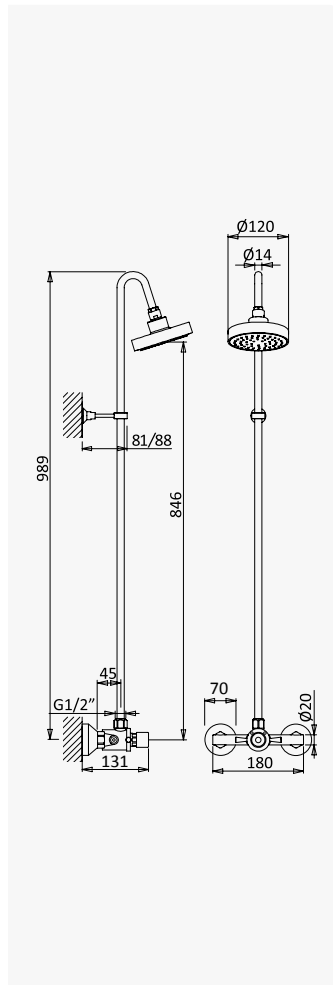

*Shower System for wall mounting with self-closing tap*

*Sistema de ducha temporizado*

Cromado / Chrome

142 001 7CR

EL/TP

**Sistema de duche temporizado, com misturador**  
*Shower System for wall mounting with self-closing mixer*  
*Sistema de ducha temporizado, con mezclador*