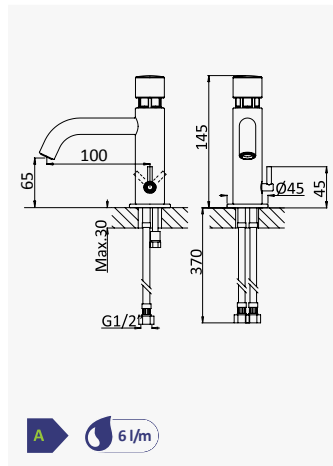

Misturadora temporizada de lavatório - Anti-vandalismo

Self-closing basin mixer - Vandal proof

Mezclador de lavabo temporizado - Antivandálico

Cromado / Chrome

140 001 4CR