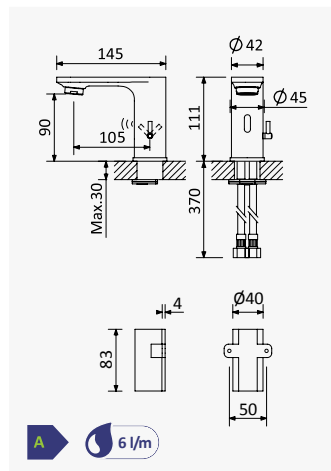

6 l/m

Misturadora eletrônica de lavatório, sensor infravermelhos - Adagio

Infrared electronic basin mixer - Adagio

Mezclador electrónico para lavabo, detección infrarrojo - Adagio

6.0V	Cromado / Chrome	130 008 2CR
	Night Sky	130 008 2NS
	Morning Mist	130 008 2MM

230V	Cromado / Chrome	130 108 2CR
	Night Sky	130 108 2NS
	Morning Mist	130 108 2MM