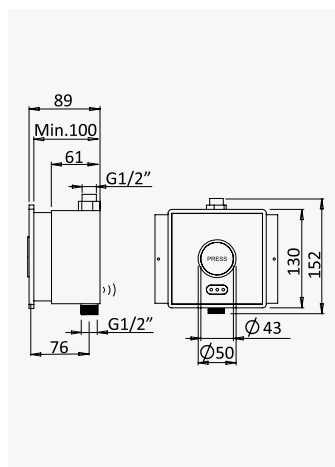

Torneira electrónica encastrável de urinol, sensor infravermelhos, com botão hidráulico para funcionamento manual

Infrared concealed urinal tap, with an hydraulic override push button for manual operation

Grifo empotrable de urinario, infrarrojo electrónico, con pulsador para uso mecánico alternativo

6.0V Vidro Temperado /
Tempered Glass /
Vidrio Templado 130 013 3TG

INT 912 1NO

230V Vidro Temperado /
Tempered Glass /
Vidrio Templado 130 113 3TG

INT 912 2NO