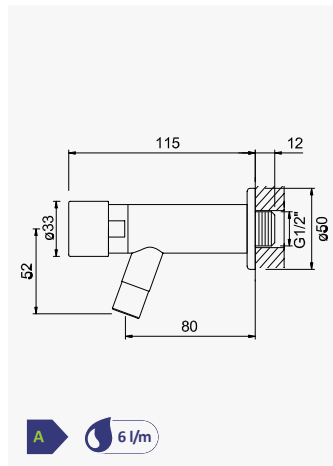

Torneira temporizada de lavatório à parede

Wall mounted, self-closing tap

Grifo mural de lavabo temporizado

Cromado / Chrome

141 000 2CR