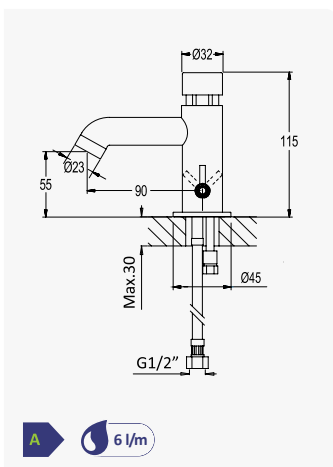

Misturadora temporizada de lavatório - Anti-vandalismo

Self-closing basin mixer - Vandal proof

Mezclador de lavabo temporizado - Antivandálico

Cromado / Chrome

140 000 5CR