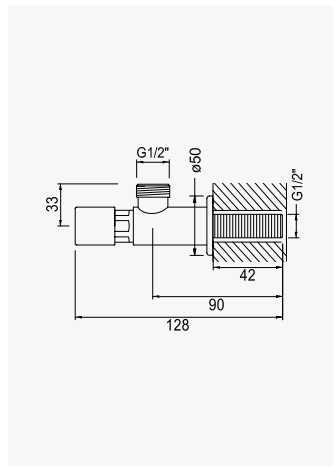

Torneira temporizada de duche

Wall mounted, self-closing shower tap

Grifo mural de ducha temporizado

Cromado / Chrome

142 000 1CR