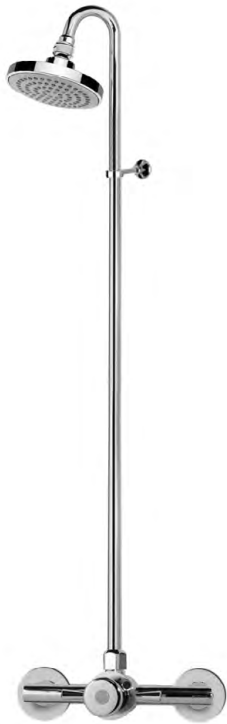

*Wall mounted, self-closing shower tap*

*Grifo mural de ducha temporizado*

Cromado / Chrome

142 000 3CR

EL/TP

**Torneira encastrável temporizada de duche**

*Concealed self-closing shower tap*

*Grifo mural empotrable de ducha temporizado*

Cromado / Chrome

142 001 0CR

**Misturadora encastrável temporizada de duche**

*Concealed self-closing shower mixer*

*Mezclador empotrable de ducha temporizado*

Cromado / Chrome

142 002 9CR

**Sistema de duche temporizado**

*Shower System for wall mounting with self-closing tap*

*Sistema de ducha temporizado*

Cromado / Chrome

142 001 7CR

EL/TP

**Sistema de duche temporizado, com misturador**  
*Shower System for wall mounting with self-closing mixer*  
*Sistema de ducha temporizado, con mezclador*

Cromado / Chrome 142 001 8CR

**Torneira temporizada de urinol**  
*Wall mounted, self-closing urinal tap*  
*Grifo temporizado mural para urinario*

Cromado / Chrome 143 000 1CR

**Torneira temporizada de urinol com tubo e espelho**  
*Wall mounted, self-closing urinal tap*  
*Grifo temporizado mural para urinario*