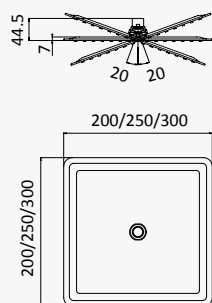

BRUMA AirEcoDrop