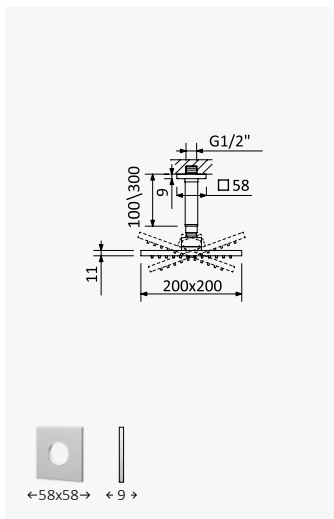

Chuveiro em ABS 200x200 mm, com rótula e braço de teto 100 mm - Quadra

ABS shower head 200x200 mm with ceiling shower arm 100 mm - Quadra

Alcachofa de ducha 200x200 mm en ABS, con brazo de techo 100 mm - Quadra

Cromado / Chrome 145 534 0CR

Opção: Braço com 300 mm

Option: Shower arm 300 mm

Opción: Brazo 300 mm

Cromado / Chrome 145 531 2CR