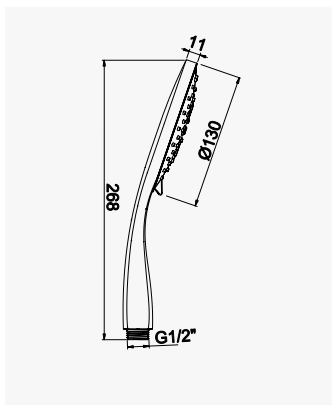

BRUMA AirEcoDrop