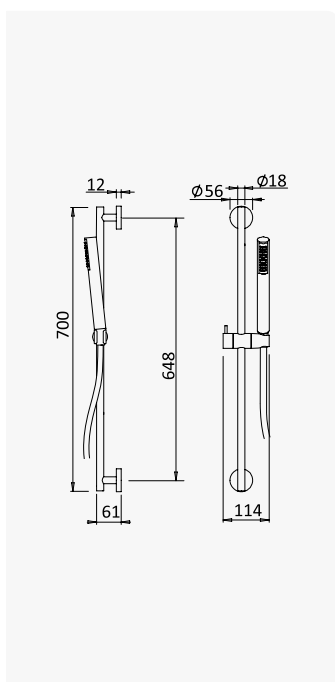

Conjunto de duche: Chuveiro em ABS Elo, rampa em ABS EloX e bicha em metal 1,75 m

Shower set: ABS Elo handshower, ABS shower rail EloX and metal shower hose 1,75m

Conjunto de ducha: Ducha de mão em ABS Elo, barra de ducha em ABS EloX y flexo en metal 1,75 m

Cromado / Chrome 145 582 0CR

Opção: Chuveiro de mão Body&Soul

Option: Body&Soul handshower

Opción: Ducha de mano Body&Soul

Cromado / Pure White 145 582 1CR

Opção: Chuveiro de mão Emotion

Option: Emotion handshower

Opción: Ducha de mano Emotion

Cromado / Chrome 145 571 2CR