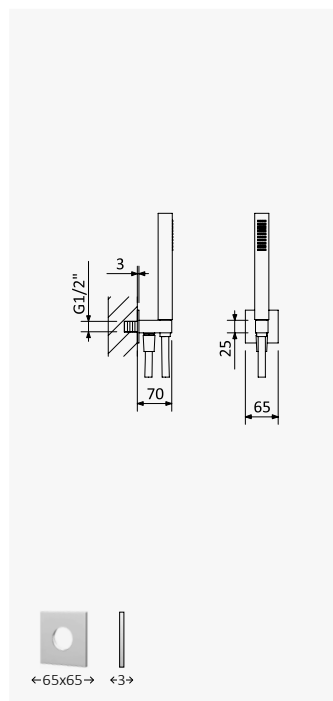

Conjunto de duche com curva de saída, bicha Lux 175cm e chuveiro de mão em ABS - Quadra

Shower set with outlet elbow, Lux hose 175cm and ABS handshower - Quadra

Conjunto de ducha con codo de salida, flexo Lux 175cm y ducha de mano en ABS - Quadra

Cromado / Chrome	145 572 9CR
Night Sky	145 572 9NS

Opção: Chuveiro de mão Quadra em latão

Option: Brass Quadra handshower

Opción: Ducha de mano Quadra en latón

Cromado / Chrome	145 572 8CR
Night Sky	145 572 8NS
Pure White	145 572 8PW
Morning Mist	145 572 8MM
Sunrise	145 572 8SR
Sunset	145 572 8SS