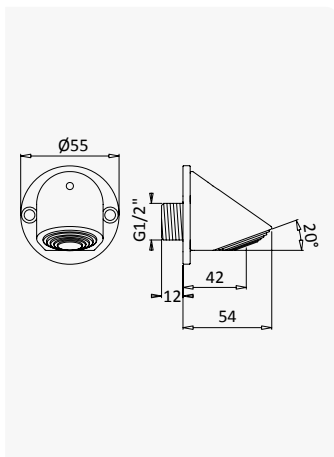

Chuveiro fixo de parede - Anti-vandalismo

Vandal proof showerhead

Ducha mural - Antivandálico

Cromado / Chrome 145 600 2CR

SD