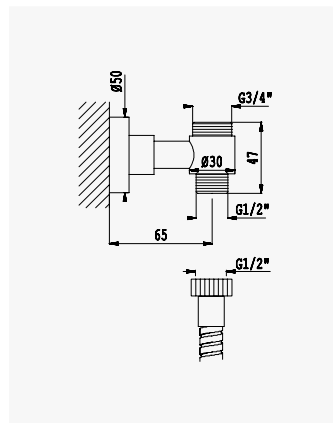

Suporte de coluna de duche com ligação flexível - Elo

Shower column support with flexible hose - Elo

Soporte de columna de ducha con flexible - Elo

Cromado / Chrome	145 611 0CR
Satinox	145 611 0ST
Night Sky	145 611 0NS
Pure White	145 611 0PW
Morning Mist	145 611 0MM
Sunrise	145 611 0SR
Sunset	145 611 0SS