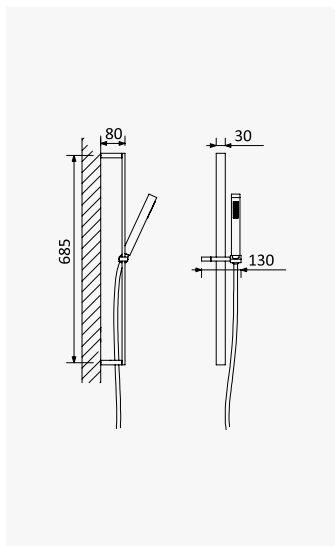

Conjunto de duche: Chuveiro em ABS Quadra, rampa em latão Flat e bicha Lux 1,75 m

Shower set: ABS Quadra handshower, brass shower rail Flat and Lux shower hose 1,75m

Conjunto de ducha: Ducha de mão em ABS Quadra, barra de ducha em latão Flat y flexo Lux 1,75 m

Cromado / Chrome 145 571 6CR
Night Sky 145 571 6NS

Opção: Chuveiro de mão Quadra em latão

Option: Brass Quadra handshower

Opción: Ducha de mano Quadra en latón

Cromado / Chrome 145 592 7CR
Night Sky 145 592 7NS
Pure White 145 592 7PW
Morning Mist 145 592 7MM
Sunrise 145 592 7SR
Sunset 145 592 7SS