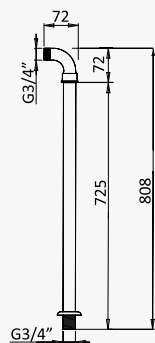

Colunas para montagem ao chão - Intemporal

Floor mounting pipes - Intemporal

Columnas de toma de agua al pavimento - Intemporal

Cromado / Chrome	145 611 4CR
Night Sky	145 611 4NS
Latão Envelhecido / Old Brass / Latón Viejo	145 611 4LE
Ouro 24kt / Gold 24kt / Oro 24kt	145 611 4OR