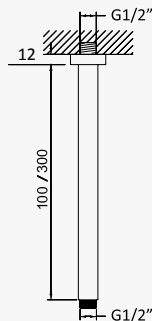

Braço para chuveiro de tecto - 100 mm - EloR

Ceiling shower arm - 100 mm - EloR

Braço para ducha de tecto - 100 mm - EloR

Cromado / Chrome	145 621 8CR
Satinox	145 621 8ST
Night Sky	145 621 8NS
Pure White	145 621 8PW
Morning Mist	145 621 8MM
Sunrise	145 621 8SR
Sunset	145 621 8SS
Latão Envelhecido / Old Brass / Latón Viejo	145 621 8LE
Ouro 24kt / Gold 24kt / Oro 24kt	145 621 8OR
Steel PVD	145 621 8PX
Gunmetal PVD	145 621 8GM
Sunrise PVD	145 621 8PR
Sunset PVD	145 621 8PS
Gold PVD	145 621 8PO

Braço para chuveiro de tecto - 300 mm - EloR

Ceiling shower arm - 300 mm - EloR

Braço para ducha de tecto - 300 mm - EloR

Cromado / Chrome	145 621 1CR
Satinox	145 621 1ST
Night Sky	145 621 1NS
Pure White	145 621 1PW
Morning Mist	145 621 1MM
Sunrise	145 621 1SR
Sunset	145 621 1SS