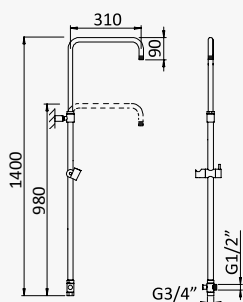

Braço de chuveiro ajustável em altura com inversor e rampa de duche - Elo

Shower tube with adjustable head shower, diverter and shower rail - Elo

Braço para ducha ajustable en altura con inversor y barra de ducha - Elo

Cromado / Chrome	145 610 3CR
Satinox	145 610 3ST
Night Sky	145 610 3NS
Pure White	145 610 3PW
Morning Mist	145 610 3MM
Sunrise	145 610 3SR
Sunset	145 610 3SS

Opção: Para misturadora de banheira

Option: For bath/shower mixer

Opción: Para bañera-ducha

Cromado / Chrome	145 612 2CR
Satinox	145 612 2ST
Night Sky	145 612 2NS
Pure White	145 612 2PW
Morning Mist	145 612 2MM
Sunrise	145 612 2SR
Sunset	145 612 2SS