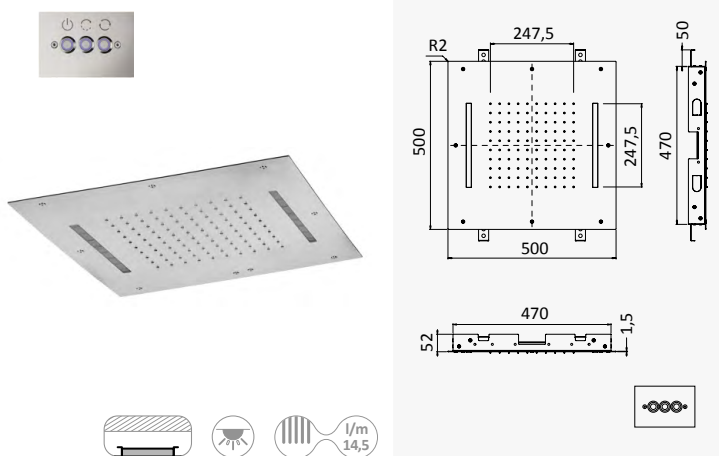

Chuveiro em INOX com cromoterapia, de embutir no tecto, 500x500 mm

Chromotherapy steel shower head, for ceiling installation, 500x500 mm

Rociador de ducha en INOX con cromoterapia, a techo 500x500 mm

Cromado / Chrome	145 553 1CR
Night Sky	145 553 1NS
Pure White	145 553 1PW
Morning Mist	145 553 1MM