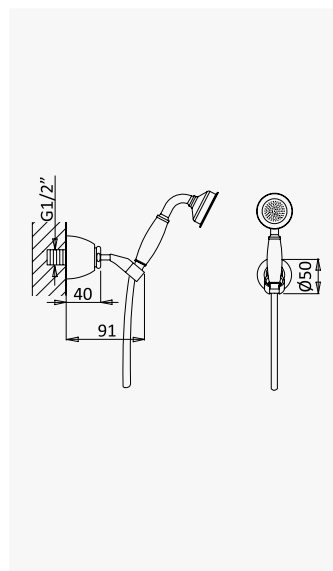

Conjunto de duche com curva de saída, bicha metal 175cm e chuveiro de mão Elite

Shower set with outlet elbow, metal hose 175cm and Elite handshower

Conjunto de ducha con codo de salida, flexo metal 175cm y ducha de mano Elite

Cromado / Chrome	145 573 3CR
Night Sky	145 573 3NS
Latão Envelhecido / Old Brass / Latón Viejo	145 573 3LE
Ouro 24kt / Gold 24kt / Oro 24kt	145 573 3OR