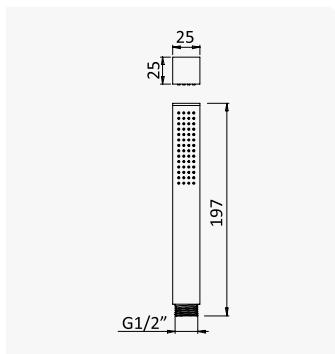

Ducha de mano em ABS - Quadra

Cromado / Chrome

145 510 5CR

Satinox

145 510 5ST

SD

Chuveiro de mão em latão - Quadra
Brass handshower - Quadra
Ducha de mano en latón - Quadra

Cromado / Chrome	145 519 8CR
Satinox	145 519 8ST
Night Sky	145 519 8NS
Pure White	145 519 8PW
Morning Mist	145 519 8MM
Sunrise	145 519 8SR
Sunset	145 519 8SS