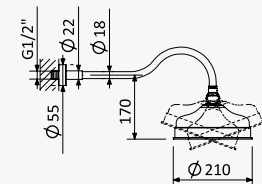

Chuveiro em latão Ø200 mm, com rótula e braço de parede Elite

Brass shower head Ø200 mm with shower arm Elite
Alcachofa de ducha Ø200 mm em latón, con brazo mural Elite

Cromado / Chrome	145 522 4CR
Night Sky	145 522 4NS
Latão Envelhecido / Old Brass / Latón Viejo	145 522 4LE
Ouro 24kt / Gold 24kt / Oro 24kt	145 522 4OR