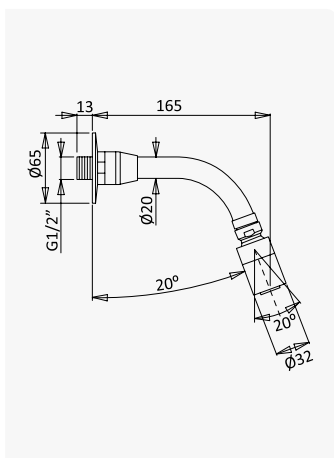

Chuveiro fixo de parede, com rótula e braço - Anti-vandalismo

Vandal proof showerhead with shower arm

Alcachofa de ducha con brazo mural - Antivandálico

Cromado / Chrome 145 600 1CR