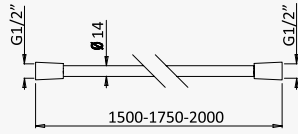

Bicha de chuveiro, Lux 1,5 m

Lux shower hose 1,5 m

Flexo Lux de 1,5 m

Cromado / Chrome	145 630 1CR
Satinox	145 630 1ST

Bicha de chuveiro, Lux 1,75 m

Lux shower hose 1,75 m

Flexo Lux de 1,75 m

Cromado / Chrome	145 630 2CR
Satinox	145 630 2ST

Bicha de chuveiro, Lux 2,0 m

Lux shower hose 2,0 m

Flexo Lux de 2,0 m

Cromado / Chrome	145 630 3CR
Satinox	145 630 3ST