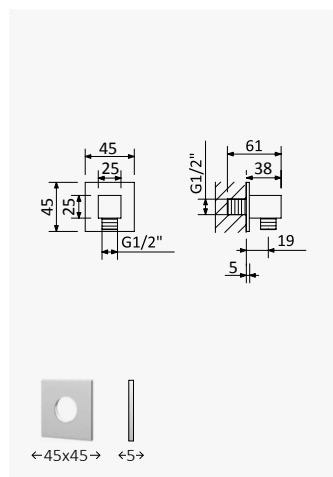

Curva de Saída - Quadra

Shower outlet elbow - Quadra

Codo de saída - Quadra

Cromado / Chrome	145 590 4CR
Night Sky	145 590 4NS
Pure White	145 590 4PW
Morning Mist	145 590 4MM
Sunrise	145 590 4SR
Sunset	145 590 4SS