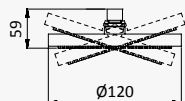

Chuveiro de Ø120 mm, em ABS

ABS shower head Ø120 mm

Alcachofa de ducha Ø120 mm, ABS

Cromado / Chrome	145 540 9CR

SD