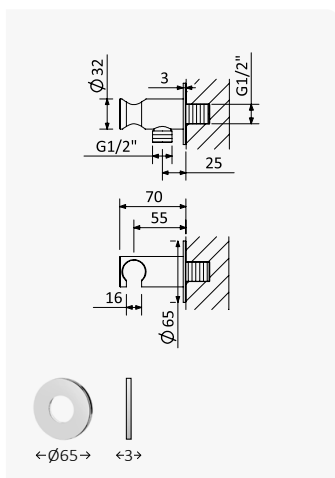

Curva de Saída com suporte - FlowR

Shower outlet elbow with shower holder - FlowR

Codo de salida con soporte de ducha - FlowR

Cromado / Chrome	145 590 9CR
Satinox	145 590 9ST
Night Sky	145 590 9NS
Pure White	145 590 9PW
Morning Mist	145 590 9MM
Sunrise	145 590 9SR
Sunset	145 590 9SS