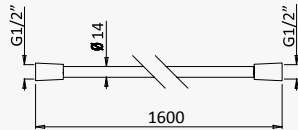

Bicha de chuveiro Lux preto mate, com terminais em aço inox - 1,60 m - X-Alpha

Matte black Lux shower hose with stainless steel fittings - 1,60 m - X-Alpha

Flexo Lux negro mate com acessórios em aço inox - 1,60 m - X-Alpha

Aço Inox Satinado / Satin Stainless Steel	145 631 1IS
Acero Inox Satinado