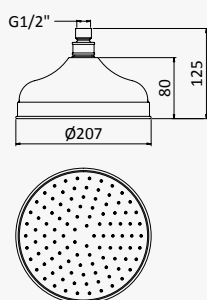

Chuveiro de Ø200 mm em latão - Elite

Brass shower head Ø200 mm - Elite

Alcachofa de ducha Ø200 mm en latón - Elite

Cromado / Chrome	145 541 0CR
Night Sky	145 541 0NS
Latão Envelhecido / Old Brass / Latón Viejo	145 541 0LE
Ouro 24kt / Gold 24kt / Oro 24kt	145 541 0OR

Chuveiro de Ø120 mm, em ABS

ABS shower head Ø120 mm

Alcachofa de ducha Ø120 mm, ABS

Cromado / Chrome	145 540 9CR

SD