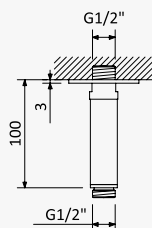

Braço para chuveiro de tecto em inox - 100 mm - X-Alpha

Stainless steel ceiling shower arm - 100 mm - X-Alpha

Braço para ducha de tecto em inox - 100 mm - X-Alpha

Aço inox satinado / Satin stainless steel / Acero inox satinado /	145 621 7IS