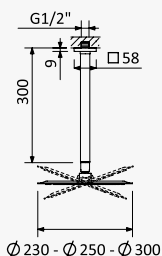

BRUMA AirEcoDrop

Chuveiro em ABS Ø230 mm, com rótula e braço de teto Elo 300 mm - EloQ

ABS shower head Ø230 mm with ceiling shower arm Elo 300 mm - EloQ

Alcachofa de ducha Ø230 mm en ABS, con brazo de techo Elo 300 mm - EloQ

Cromado / Chrome	145 577 6CR
Night Sky	145 577 6NS
Pure White	145 577 6PW

Opção: Chuveiro de Ø250 mm em inox

Option: Inox shower head Ø250 mm

Opción: Alcachofa de ducha Ø250 mm en inox

Latão / Brass /
Latón
← Ø250 →

Cromado / Chrome	145 537 0CR
Satinox	145 537 0ST
Night Sky	145 537 0NS
Pure White	145 537 0PW
Morning Mist	145 537 0MM
Sunrise	145 537 0SR
Sunset	145 537 0SS

Opção: Chuveiro de Ø300 mm em inox

Option: Inox shower head Ø300 mm

Opción: Alcachofa de ducha Ø300 mm en inox

Latão / Brass /
Latón
← Ø300 →

Cromado / Chrome	145 537 1CR
Satinox	145 537 1ST
Night Sky	145 537 1NS
Pure White	145 537 1PW
Morning Mist	145 537 1MM
Sunrise	145 537 1SR
Sunset	145 537 1SS