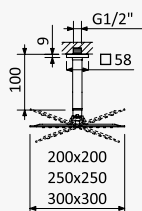

BRUMA AirEcoDrop