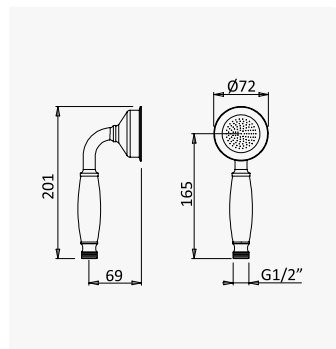

Chuveiro de mão - Elite

Handshower - Elite

Ducha de mão - Elite

Cromado / Chrome	145 510 4CR
Night Sky	145 510 4NS
Latão Envelhecido / Old Brass / Latón Viejo	145 510 4LE
Ouro 24kt / Gold 24kt / Oro 24kt	145 510 4OR