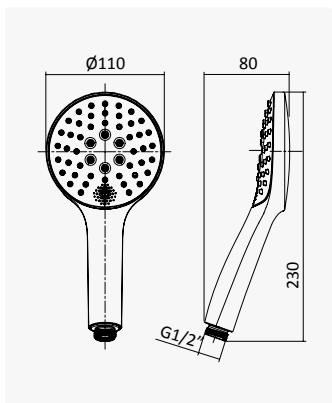

SD

BRUMA AirEcoDrop

Chuveiro de mão 5 jactos Ø 130 mm - AirSPA

Handshower 5 spray modes Ø 130 mm - AirSPA

Ducha de mano 5 jet Ø 130 mm - AirSPA

Cromado / Pure White

145 512 1CR

BRUMA AirEcoDrop