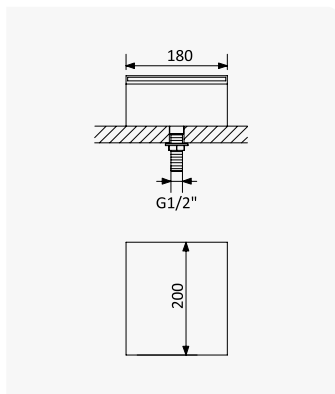

Bica de banheira em aço inox com cascata 180 mm - Flat

Stainless steel cascade bath spout 180 mm - Flat

Caño de bañera en acero inoxidable con cascada 180 mm - Flat

Cromado / Chrome	145 641 OCR
Satinox	145 641 OST
Night Sky	145 641 ONS
Pure White	145 641 OPW
Morning Mist	145 641 OMM