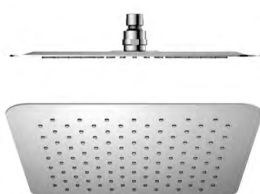

BRUMA AirEcoDrop