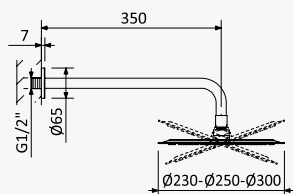

BRUMA AirEcoDrop

Chuveiro em ABS Ø230 mm, com rótula e braço de parede - BlueR

ABS shower head Ø230 mm with wall shower arm - BlueR

Alcachofa de ducha Ø230 mm en ABS, con brazo mural - BlueR

Cromado / Chrome	145 524 4CR
Night Sky	145 524 4NS
Pure White	145 524 4PW

ABS
← Ø230 →

Opção: Chuveiro de Ø250 mm em inox

Option: Inox shower head Ø250 mm

Opción: Alcachofa de ducha Ø250 mm en inox

Cromado / Chrome	145 526 4CR
Satinox	145 526 4ST
Night Sky	145 526 4NS
Pure White	145 526 4PW
Morning Mist	145 526 4MM
Sunrise	145 526 4SR
Sunset	145 526 4SS
Steel PVD	145 526 4PX
Gunmetal PVD	145 526 4GM
Sunrise PVD	145 526 4PR
Sunset PVD	145 526 4PS
Gold PVD	145 526 4PO

Latão / Brass /
Latón
← Ø250 →

Opção: Chuveiro de Ø300 mm em inox

Option: Inox shower head Ø300 mm

Opción: Alcachofa de ducha Ø300 mm en inox

Cromado / Chrome	145 526 5CR	
	Satinox	145 526 5ST
	Night Sky	145 526 5NS
	Pure White	145 526 5PW
	Morning Mist	145 526 5MM
	Sunrise	145 526 5SR
	Sunset	145 526 5SS

Latão / Brass /
Latón
← Ø300 →