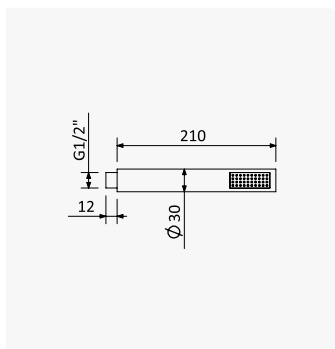

Chuveiro de mão em ABS - Elo

ABS Handshower - Elo

Ducha de mano en ABS - Elo

Cromado / Chrome	145 510 7CR
Satinox	145 510 7ST