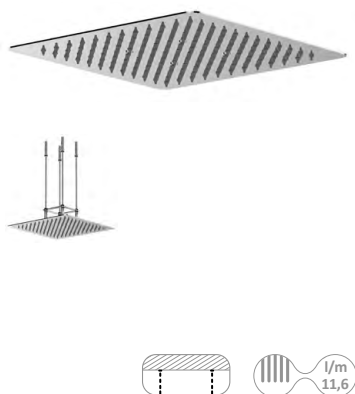

Chuveiro em INOX, de embutir no tecto 300x300 mm

Steel shower head for ceiling installation, 300x300 mm
Rociador de ducha, en INOX, a techo 300x300 mm

Cromado / Chrome 145 553 6CR
Night Sky 145 553 6NS