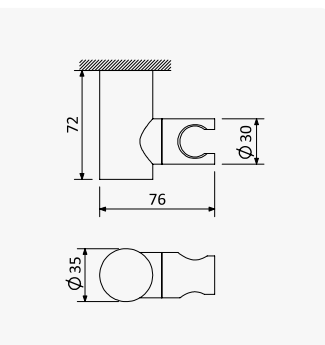

Suporte chuveiro regulável em Inox - X-Alpha

Stainless steel adjustable shower holder - X-Alpha

Soporte mural de ducha en Inox - X-Alpha

Aço Inox Satinado / Satin Stainless Steel / Acero Inox Satinado	186 005 0IS