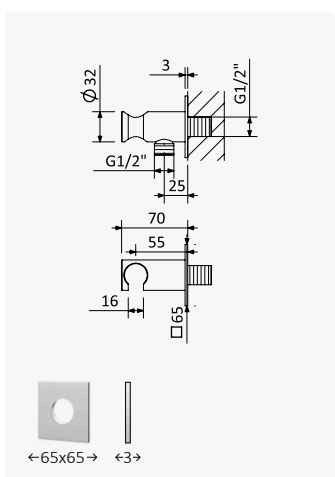

Curva de Saída com suporte - FlowQ

Shower outlet elbow with shower holder - FlowQ

Codo de salida con soporte de ducha - FlowQ

Cromado / Chrome	145 591 0CR
Satinox	145 591 0ST
Night Sky	145 591 0NS
Pure White	145 591 0PW
Morning Mist	145 591 0MM
Sunrise	145 591 0SR
Sunset	145 591 0SS

SD