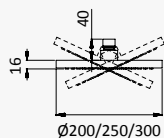

Chuveiro de Ø250 mm em inox - X-alpha

Stainless steel shower head Ø250 mm - X-alpha
Alcachofa de ducha en inox Ø250 mm - X-alpha

Aço inox satinado / Satin stainless steel /
Acero inox satinado **145 519 5IS**

Chuveiro de Ø200 mm em latão

Brass shower head Ø200 mm
Alcachofa de ducha Ø200 mm en latón

Cromado / Chrome	145 540 6CR
Satinox	145 540 6ST
Night Sky	145 540 6NS
Pure White	145 540 6PW
Morning Mist	145 540 6MM
Sunrise	145 540 6SR
Sunset	145 540 6SS

Chuveiro de Ø250 mm em latão

Brass shower head Ø250 mm
Alcachofa de ducha Ø250 mm en latón

Cromado / Chrome	145 542 9CR
Satinox	145 542 9ST
Night Sky	145 542 9NS
Pure White	145 542 9PW
Morning Mist	145 542 9MM
Sunrise	145 542 9SR
Sunset	145 542 9SS
Latão Envelhecido / Old Brass / Latón Viejo	145 542 9LE
Ouro 24kt / Gold 24kt / Oro 24kt	145 542 9OR
Steel PVD	145 542 9PX
Gunmetal PVD	145 542 9GM
Sunrise PVD	145 542 9PR
Sunset PVD	145 542 9PS
Gold PVD	145 542 9PO

Chuveiro de Ø300 mm em latão

Brass shower head Ø300 mm
Alcachofa de ducha Ø300 mm en latón

Cromado / Chrome	145 540 5CR
Satinox	145 540 5ST
Night Sky	145 540 5NS
Pure White	145 540 5PW
Morning Mist	145 540 5MM
Sunrise	145 540 5SR
Sunset	145 540 5SS

Chuveiro UltraThin de 200x200 mm em inox

UltraThin stainless steel shower head 200x200 mm
Alcachofa de ducha UltraThin en inox 200x200 mm

Cromado / Chrome **145 541 1CR**

Chuveiro UltraThin de 250x250 mm em inox

UltraThin stainless steel shower head 250x250 mm
Alcachofa de ducha UltraThin en inox 250x250 mm

Cromado / Chrome **145 541 8CR**

Chuveiro UltraThin de 300x300 mm em inox

UltraThin stainless steel shower head 300x300 mm
Alcachofa de ducha UltraThin en inox 300x300 mm

Cromado / Chrome **145 541 6CR**

BRUMA AirEcoDrop

SD