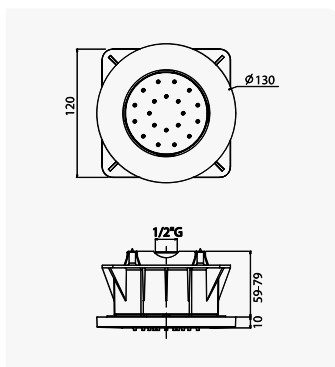

Chuveiro lateral embutido - FlowR

Concealed side shower - FlowR

Ducha lateral empotrable - FlowR

Cromado / Chrome 145 560 1CR

Night Sky 145 560 1NS

INT 900 1NO