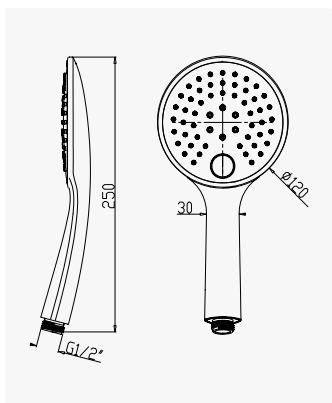

SD

BRUMA AirEcoDrop

Chuveiro de mão 5 jactos Ø 130 mm - AirSPA

Handshower 5 spray modes Ø 130 mm - AirSPA

Ducha de mano 5 jet Ø 130 mm - AirSPA

Cromado / Pure White

145 512 1CR

BRUMA AirEcoDrop

Chuveiro de mão 3 jactos Ø 110 mm - Body&Soul

Handshower 3 spray modes Ø 110 mm - Body&Soul

Ducha de mano 3 jet Ø 110 - Body&Soul

Cromado / Pure White

145 513 0CR

BRUMA AirEcoDrop

Chuveiro de mão 3 jactos Ø 120 mm - EmotionSPA