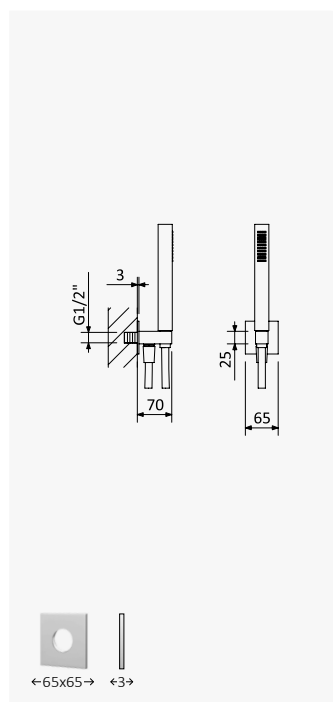

Conjunto de duche com curva de saída, bicha em metal 175cm e chuveiro de mão em ABS - Quadra

Shower set with outlet elbow, metal hose 175cm and ABS handshower - Quadra

Conjunto de ducha con codo de salida, flexo en metal 175cm y ducha de mano en ABS - Quadra

Cromado / Chrome	145 577 0CR
Night Sky	145 577 0NS

SD