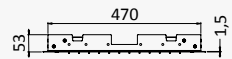

Chuveiro em INOX, de embutir no tecto 700x400 mm

Steel shower head for ceiling installation, 700x400 mm

Rociador de ducha, en INOX, a techo 700x400 mm

Cromado / Chrome	145 553 9CR
Night Sky	145 553 9NS
Pure White	145 553 9PW
Morning Mist	145 553 9MM

Chuveiro em INOX, de embutir no tecto 500x500 mm

Steel shower head for ceiling installation, 500x500 mm

Rociador de ducha, en INOX, a techo 500x500 mm

Cromado / Chrome	145 553 3CR
Satinox	145 553 3ST
Night Sky	145 553 3NS
Pure White	145 553 3PW
Morning Mist	145 553 3MM

← 500x500 →

Aço inox satinado / Satin stainless steel / Acero inox satinado	145 553 3IS

Chuveiro em INOX, de embutir no tecto 380x380 mm (Chuva)

Steel shower head for ceiling installation, 380x380 mm (Rain)

Rociador de ducha, en INOX, a techo 380x380 mm (Lluvia)

Cromado / Chrome	145 553 4CR
Satinox	145 553 4ST
Night Sky	145 553 4NS
Pure White	145 553 4PW
Morning Mist	145 553 4MM

← 380x380 →

Aço inox satinado / Satin stainless steel / Acero inox satinado	145 553 4IS

Chuveiro em INOX, de embutir no tecto Ø 380 mm

Steel shower head for ceiling installation, Ø 380 mm

Rociador de ducha, en INOX, a techo Ø 380 mm

Cromado / Chrome	145 553 5CR
Satinox	145 553 5ST
Night Sky	145 553 5NS
Pure White	145 553 5PW
Morning Mist	145 553 5MM

Aço inox satinado / Satin stainless steel / Acero inox satinado	145 553 5IS

SD