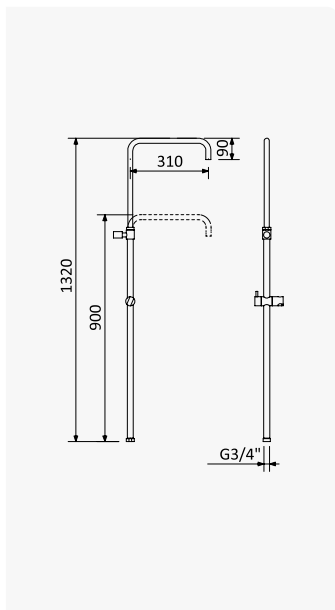

Braço de chuveiro ajustável em altura e rampa de duche - Elo

Shower tube with adjustable head shower and shower rail - Elo

Braço para ducha ajustable en altura con barra de ducha - Elo

Cromado / Chrome	145 613 OCR
Satinox	145 613 OST
Night Sky	145 613 ONS
Pure White	145 613 OPW
Morning Mist	145 613 OMM
Sunrise	145 613 OSR
Sunset	145 613 OSS

Braço de chuveiro ajustável em altura com inversor e rampa de duche - Quadra

Shower tube with adjustable head shower, diverter and shower rail - Quadra

Braço para ducha ajustable en altura con inversor y barra de ducha - Quadra

Cromado / Chrome	145 610 1CR
Night Sky	145 610 1NS
Pure White	145 610 1PW
Morning Mist	145 610 1MM
Sunrise	145 610 1SR
Sunset	145 610 1SS

Opção: Para misturadora de banheira

Option: For bath/shower mixer

Opción: Para bañera-ducha

Cromado / Chrome	145 611 8CR
Night Sky	145 611 8NS
Pure White	145 611 8PW
Morning Mist	145 611 8MM
Sunrise	145 611 8SR
Sunset	145 611 8SS

Braço de chuveiro com inversor - Intemporal

Shower tube with diverter - Intemporal

Braço para ducha con inversor - Intemporal

Cromado / Chrome	145 610 7CR
Night Sky	145 610 7NS
Latão Envelhecido / Old Brass / Latón Viejo	145 610 7LE
Ouro 24kt / Gold 24kt / Oro 24kt	145 610 7OR

Opção: Para misturadora de banheira

Option: For bath/shower mixer

Opción: Para bañera-ducha

Cromado / Chrome	145 612 6CR
Night Sky	145 612 6NS
Latão Envelhecido / Old Brass / Latón Viejo	145 612 6LE
Ouro 24kt / Gold 24kt / Oro 24kt	145 612 6OR

SD