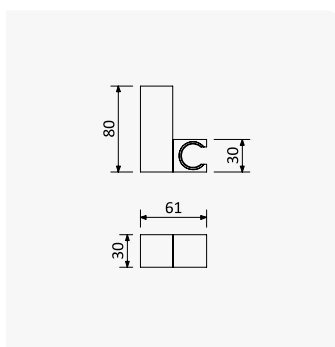

Cromado / Chrome	145 570 5CR
------------------	-------------

Suporte chuveiro regulável em ABS - Quadra
ABS adjustable shower holder - Quadra
Soporte mural de ducha en ABS - Quadra

Cromado / Chrome	145 580 1CR
Satinox	145 580 1ST