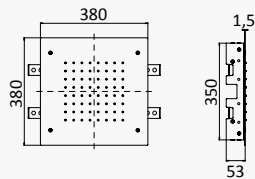

Chuveiro em INOX, de embutir no tecto 380x380 mm (Chuva)

Steel shower head for ceiling installation, 380x380 mm (Rain)

Rociador de ducha, en INOX, a techo 380x380 mm (Lluvia)

Cromado / Chrome	145 553 4CR
Satinox	145 553 4ST
Night Sky	145 553 4NS
Pure White	145 553 4PW
Morning Mist	145 553 4MM

← 380x380 →

Aço inox satinado / Satin stainless steel / Acero inox satinado	145 553 4IS