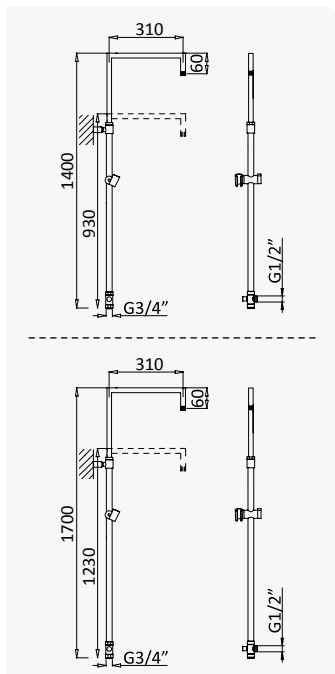

Braço de chuveiro ajustável em altura e rampa de duche - Elo

Shower tube with adjustable head shower and shower rail - Elo

Braço para ducha ajustable en altura con barra de ducha - Elo

Cromado / Chrome	145 613 OCR
Satinox	145 613 OST
Night Sky	145 613 ONS
Pure White	145 613 OPW
Morning Mist	145 613 OMM
Sunrise	145 613 OSR
Sunset	145 613 OSS

Braço de chuveiro ajustável em altura com inversor e rampa de duche - Quadra

Shower tube with adjustable head shower, diverter and shower rail - Quadra

Braço para ducha ajustable en altura con inversor y barra de ducha - Quadra

Cromado / Chrome	145 610 1CR
Night Sky	145 610 1NS
Pure White	145 610 1PW
Morning Mist	145 610 1MM
Sunrise	145 610 1SR
Sunset	145 610 1SS

Opção: Para misturadora de banheira

Option: For bath/shower mixer

Opción: Para bañera-ducha

Cromado / Chrome	145 611 8CR
Night Sky	145 611 8NS
Pure White	145 611 8PW
Morning Mist	145 611 8MM
Sunrise	145 611 8SR
Sunset	145 611 8SS

Braço de chuveiro com inversor - Intemporal

Shower tube with diverter - Intemporal

Braço para ducha con inversor - Intemporal

Cromado / Chrome	145 610 7CR
Night Sky	145 610 7NS
Latão Envelhecido / Old Brass / Latón Viejo	145 610 7LE
Ouro 24kt / Gold 24kt / Oro 24kt	145 610 7OR

Opção: Para misturadora de banheira

Option: For bath/shower mixer

Opción: Para bañera-ducha

Cromado / Chrome	145 612 6CR
Night Sky	145 612 6NS
Latão Envelhecido / Old Brass / Latón Viejo	145 612 6LE
Ouro 24kt / Gold 24kt / Oro 24kt	145 612 6OR

SD