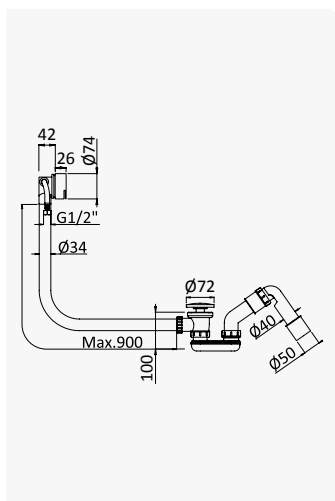

Válvula clic-clac para banheira com avisador - Em polipropileno

Push-open bath waste and overflow set - In polypropylene

Desagüe clic-clac de bañera con rebosadero - En polipropileno

Aço Inox Satinado / Satin Stainless Steel / Acero Inox Satinado /	186 001 1IS

SD