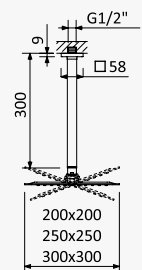

Opção: Chuveiro de 300x300 mm em inox

Option: Steel shower head 300x300 mm

Opción: Alcachofa de ducha 300x300 mm en inox

Cromado / Chrome	145 533 3CR
Satinox	145 533 3ST
Night Sky	145 533 3NS
Pure White	145 533 3PW
Morning Mist	145 533 3MM
Sunrise	145 533 3SR
Sunset	145 533 3SS