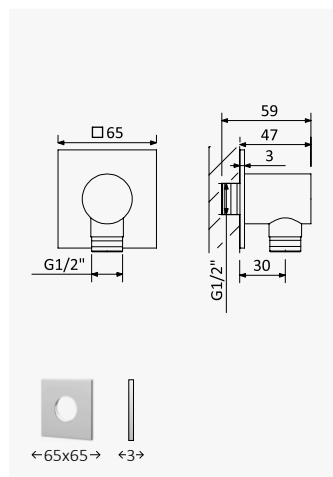

Curva de Saída - FlowQ

Shower outlet elbow - FlowQ

Codo de saída - FlowQ

Cromado / Chrome	145 592 2CR
Satinox	145 592 2ST
Night Sky	145 592 2NS
Pure White	145 592 2PW
Morning Mist	145 592 2MM
Sunrise	145 592 2SR
Sunset	145 592 2SS

SD