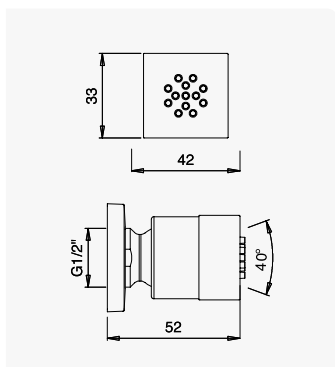

Chuveiro lateral - Quadra

Side shower - Quadra

Ducha lateral - Quadra

Cromado / Chrome 145 560 6CR

Satinox 145 560 6ST

Night Sky 145 560 6NS

Pure White 145 560 6PW

Morning Mist 145 560 6MM

Sunrise 145 560 6SR

Sunset 145 560 6SS

SD