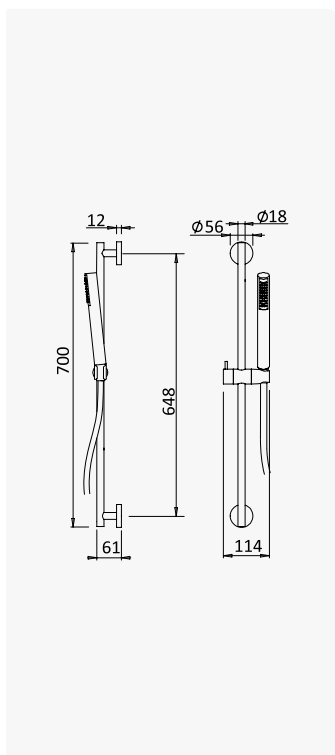

Conjunto de duche: Chuveiro em ABS Elo, rampa em ABS EloX e bicha Lux 1,75 m

Shower set: ABS Elo handshower, ABS shower rail EloX and Lux shower hose 1,75m

Conjunto de ducha: Ducha de mão em ABS Elo, barra de ducha em ABS EloX y flexo Lux 1,75 m

Cromado / Chrome 145 578 0CR
Satinox 145 578 0ST
Night Sky 145 578 0NS

Opção: Chuveiro de mão Body&Soul

Option: Body&Soul handshower

Opción: Ducha de mano Body&Soul

Cromado / Pure White 145 582 2CR

Opção: Chuveiro de mão Emotion

Option: Emotion handshower

Opción: Ducha de mano Emotion

Cromado / Chrome 145 582 3CR
Satinox 145 582 3ST
Night Sky 145 582 3NS

SD