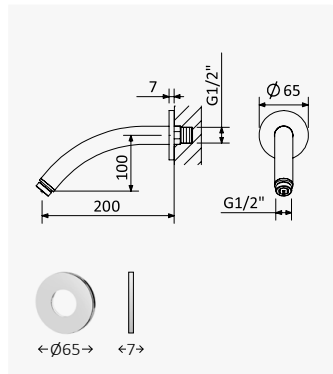

Braço de parede - Ø65x7 Mustang

Wall mounted shower arm - Ø65x7 Mustang

Braço para ducha mural - Ø65x7 Mustang

Cromado / Chrome

145 623 2CR