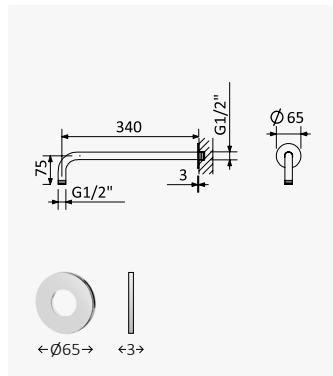

Braço de parede em inox - Ø65x3 X-Alpha

Stainless steel wall mounted shower arm - Ø65x3 X-Alpha

Braço para ducha mural em inox - Ø65x3 X-Alpha

Aço inox satinado /
Satin stainless steel /
Acero inox satinado /

145 623 1IS