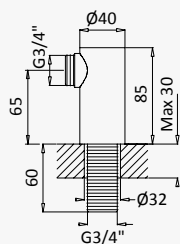

Colunas para montagem em bancada - Elo

Rim mounted columns - Elo

Columnas para montaje sobre encimera - Elo

Cromado / Chrome	145 611 7CR
Satinox	145 611 7ST
Night Sky	145 611 7NS
Pure White	145 611 7PW
Morning Mist	145 611 7MM
Sunrise	145 611 7SR
Sunset	145 611 7SS