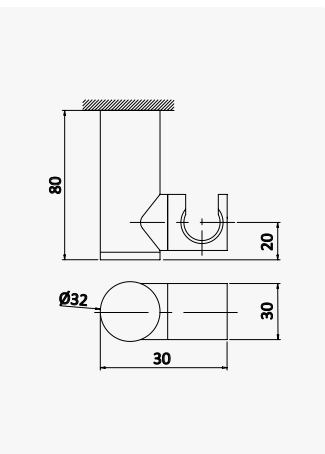

Suporte chuveiro regulável em latão - Elo

Brass adjustable shower holder - Elo

Soporte mural de ducha en latón - Elo

Cromado / Chrome	145 580 6CR
Satinox	145 580 6ST
Night Sky	145 580 6NS
Pure White	145 580 6PW
Morning Mist	145 580 6MM
Sunrise	145 580 6SR
Sunset	145 580 6SS
Steel PVD	145 580 6PX
Gunmetal PVD	145 580 6GM
Sunrise PVD	145 580 6PR
Sunset PVD	145 580 6PS
Gold PVD	145 580 6PO