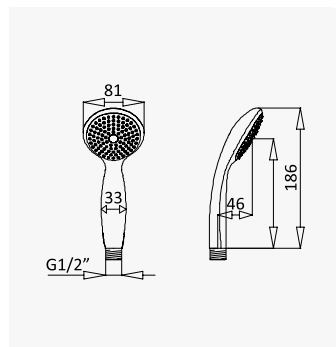

Chuveiro de mão - Oasis

Handshower - Oasis

Ducha de mão - Oasis

Cromado / Chrome	145 512 6CR