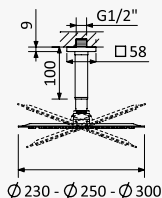

Latão / Brass / Latón
← Ø300 →

SD

BRUMA AirEcoDrop

Chuveiro em ABS Ø230 mm, com rótula e braço de teto Elo 100 mm - EloQ
ABS shower head Ø230 mm with ceiling shower arm Elo 100 mm - EloQ
Alcachofa de ducha Ø230 mm en ABS, con brazo de techo Elo 100 mm - EloQ