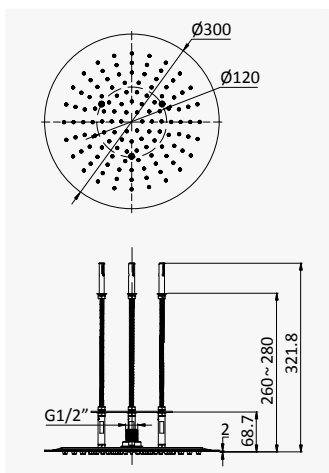

SD

Chuveiro em INOX, de embutir no tecto 300x300 mm

Steel shower head for ceiling installation, 300x300 mm
Rociador de ducha, en INOX, a techo 300x300 mm

Cromado / Chrome 145 553 6CR
 Night Sky 145 553 6NS