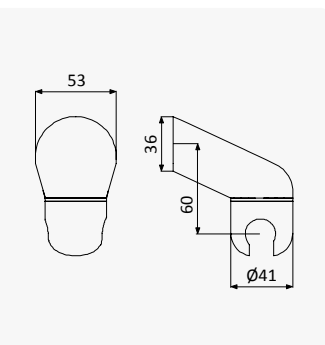

Suporte chuveiro regulável em ABS - Liz

ABS adjustable shower holder - Liz

Soporte mural de ducha en ABS - Liz

Cromado / Chrome	145 580 4CR