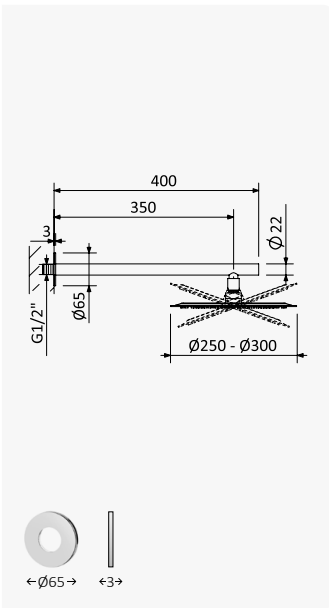

Chuveiro em Inox Ø250 mm, com rótula e braço de parede - FlowRS

Steel shower head Ø250 mm with wall shower arm - FlowRS

Alcachofa de ducha Ø250 mm en inox, con brazo mural - FlowRS

Cromado / Chrome	145 524 3CR
Satinox	145 524 3ST
Night Sky	145 524 3NS
Pure White	145 524 3PW
Morning Mist	145 524 3MM
Sunrise	145 524 3SR
Sunset	145 524 3SS

Latão / Brass /
Latón

← Ø250 →

Opção: Chuveiro de Ø300 mm em inox

Option: Inox shower head Ø300 mm

Opción: Alcachofa de ducha Ø300 mm en inox

Cromado / Chrome	145 524 1CR
Satinox	145 524 1ST
Night Sky	145 524 1NS
Pure White	145 524 1PW
Morning Mist	145 524 1MM
Sunrise	145 524 1SR
Sunset	145 524 1SS

Latão / Brass /
Latón

← Ø300 →

BRUMA AirEcoDrop