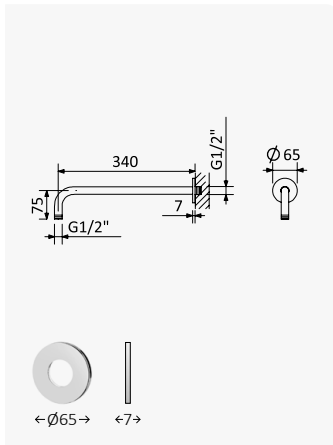

Braço de parede - Ø65x7 BlueR

Wall mounted shower arm - Ø65x7 BlueR

Braço para ducha mural - Ø65x7 BlueR

Cromado / Chrome	145 620 3CR
Satinox	145 620 3ST
Night Sky	145 620 3NS
Pure White	145 620 3PW
Morning Mist	145 620 3MM
Sunrise	145 620 3SR
Sunset	145 620 3SS
Steel PVD	145 620 3PX
Gunmetal PVD	145 620 3GM
Sunrise PVD	145 620 3PR
Sunset PVD	145 620 3PS
Gold PVD	145 620 3PO