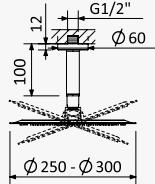

BRUMA AirEcoDrop