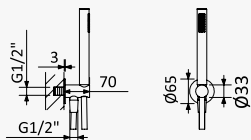

Conjunto de duche com curva de saída, bicha Lux 175cm e chuveiro de mão Elo em ABS - FlowR

Shower set with outlet elbow, Lux hose 175cm and ABS Elo handshower - FlowR

Conjunto de ducha con codo de salida, flexo Lux 175cm y ducha de mano Elo en ABS - FlowR

Cromado / Chrome	145 574 6CR
Satinox	145 574 6ST
Night Sky	145 574 6NS

Opção: Chuveiro de mão Elo em latão

Option: Brass Elo handshower

Opción: Ducha de mano Elo en latón

Cromado / Chrome	145 573 4CR
Satinox	145 573 4ST
Night Sky	145 573 4NS
Pure White	145 573 4PW
Morning Mist	145 573 4MM
Sunrise	145 573 4SR
Sunset	145 573 4SS

Opção: Chuveiro de mão Body&Soul

Option: Body&Soul handshower

Opción: Ducha de mano Body&Soul

Cromado / Pure White 145 577 1CR

Opção: Chuveiro de mão Emotion

Option: Emotion handshower

Opción: Ducha de mano Emotion

Cromado / Chrome	145 576 9CR
Satinox	145 576 9ST
Night Sky	145 576 9NS
Pure White	145 576 9PW

Conjunto de duche com curva de saída, bicha em metal 175cm e chuveiro de mão Elo em ABS - FlowR

Shower set with outlet elbow, metal hose 175cm and ABS Elo handshower - FlowR

Conjunto de ducha con codo de salida, flexo en metal 175cm y ducha de mano Elo en ABS - FlowR

Cromado / Chrome	145 577 4CR
Night Sky	145 577 4NS

Conjunto de duche com curva de saída, bicha Lux 175cm e chuveiro de mão Elo em ABS - FlowQ

Shower set with outlet elbow, Lux hose 175cm and ABS Elo handshower - FlowQ

Conjunto de ducha con codo de salida, flexo Lux 175cm y ducha de mano Elo en ABS - FlowQ

Cromado / Chrome	145 573 6CR
Satinox	145 573 6ST
Night Sky	145 573 6NS

Opção: Chuveiro de mão Elo em latão

Option: Brass Elo handshower

Opción: Ducha de mano Elo en latón

Cromado / Chrome	145 573 5CR
Night Sky	145 573 5NS
Pure White	145 573 5PW
Morning Mist	145 573 5MM
Sunrise	145 573 5SR
Sunset	145 573 5SS

Opção: Chuveiro de mão Body&Soul