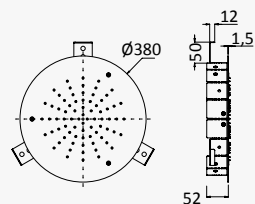

Chuveiro em INOX, de embutir no tecto Ø 380 mm

Steel shower head for ceiling installation, Ø 380 mm

Rociador de ducha, en INOX, a techo Ø 380 mm

Cromado / Chrome	145 553 5CR
Satinox	145 553 5ST
Night Sky	145 553 5NS
Pure White	145 553 5PW
Morning Mist	145 553 5MM

Aço inox satinado / Satin stainless steel / Acero inox satinado	145 553 5IS