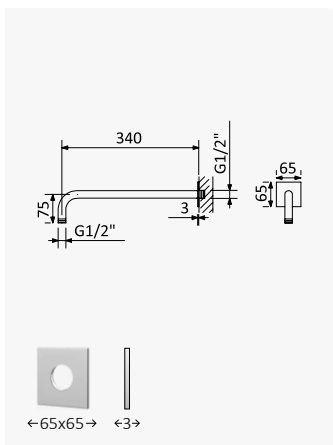

Braço de parede - 65x65x3 BlueQ

Wall mounted shower arm - 65x65x3 BlueQ

Braço para ducha mural - 65x65x3 BlueQ

Cromado / Chrome	145 622 3CR
Satinox	145 622 3ST
Night Sky	145 622 3NS
Pure White	145 622 3PW
Morning Mist	145 622 3MM
Sunrise	145 622 3SR
Sunset	145 622 3SS

SD