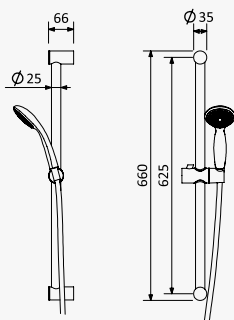

Conjunto de duche: Chuveiro em ABS Oasis, rampa em ABS EloX e bicha em metal 1,75 m

Shower set: ABS Oasis handshower, ABS shower rail EloX and metal shower hose 1,75m

Conjunto de ducha: Ducha de mano en ABS Oasis, barra de ducha en ABS EloX y flexo en metal 1,75 m

Cromado / Chrome	145 571 3CR

SD