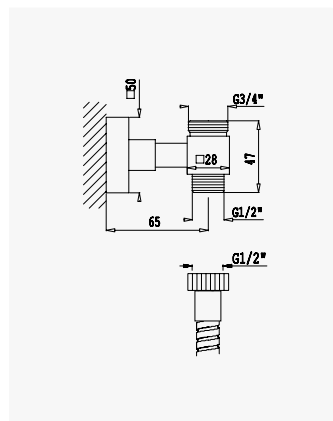

Suporte de coluna de duche com ligação flexível - Quadra

Shower column support with flexible hose - Quadra

Soporte de columna de ducha con flexible - Quadra

Cromado / Chrome	145 611 1CR
Night Sky	145 611 1NS
Pure White	145 611 1PW
Morning Mist	145 611 1MM
Sunrise	145 611 1SR
Sunset	145 611 1SS

SD