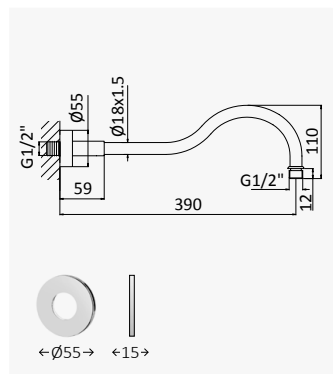

145 620 2SS

Braço de parede - Elite
Wall mounted shower arm - Elite
Braço para ducha mural - Elite

Cromado / Chrome

145 620 5CR

Night Sky

145 620 5NS

 Latão Envelhecido /
 Old Brass / Latón Viejo

145 620 5LE