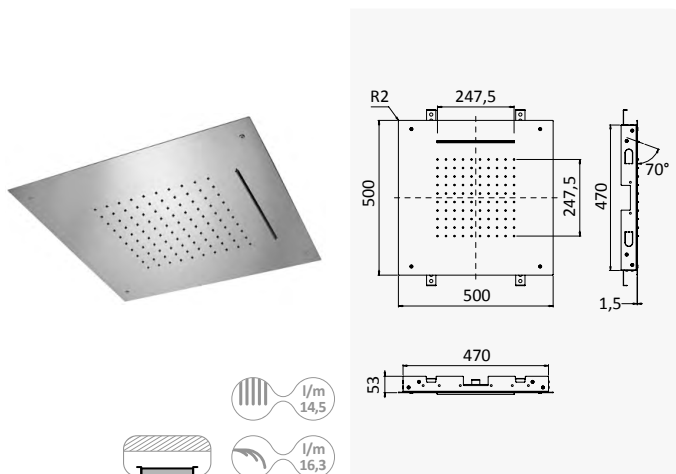

Chromotherapy steel shower head, for ceiling installation, 500x500 mm

Rociador de ducha en INOX con cromoterapia, a techo 500x500 mm

Cromado / Chrome	145 553 1CR
Night Sky	145 553 1NS
Pure White	145 553 1PW
Morning Mist	145 553 1MM

Chuveiro em INOX com cromoterapia, de embutir no tecto, 365x365 mm

Chromotherapy steel shower head, for ceiling installation, 365x365 mm

Rociador de ducha en INOX con cromoterapia, a techo 365x365 mm

Cromado / Chrome	145 551 6CR
------------------	-------------

Chuveiro em INOX com iluminação, de embutir no tecto, 365x365 mm

Lighting steel shower head, for ceiling installation, 365x365 mm

Rociador de ducha en INOX con iluminación, a techo, 365x365 mm

Cromado / Chrome	145 550 9CR
------------------	-------------