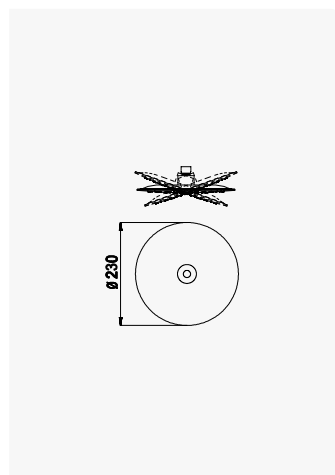

BRUMA AirEcoDrop

Chuveiro de Ø230 mm, em ABS

ABS shower head Ø230 mm

Alcachofa de ducha Ø230 mm, ABS

Cromado / Chrome	145 542 4CR

SD