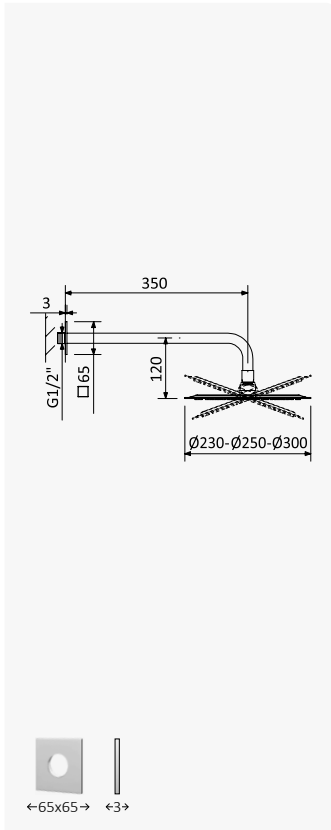

BRUMA AirEcoDrop

BRUMA AirEcoDrop