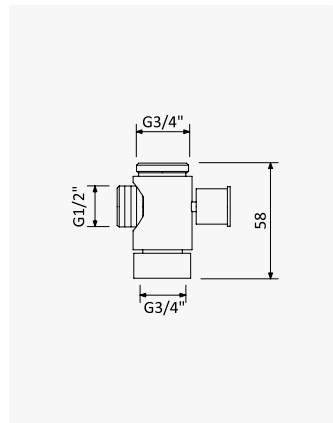

Inversor para coluna de duche

Shower column diverter

Inversor para columna de ducha

Cromado / Chrome	145 610 9CR
Satinox	145 610 9ST
Night Sky	145 610 9NS
Pure White	145 610 9PW
Morning Mist	145 610 9MM
Sunrise	145 610 9SR
Sunset	145 610 9SS