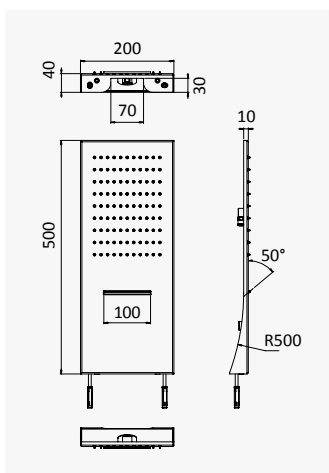

Chuveiro fixo de parede com braço (Chuva/Cascata) - Line Cascade

Shower head with shower arm (Rain/Cascade) - Line Cascade
Alcachofa de ducha con brazo mural (Lluvia/Cascada) - Line Cascade

Cromado / Chrome 145 527 3CR
Night Sky 145 527 3NS
Pure White 145 527 3PW
Morning Mist 145 527 3MM