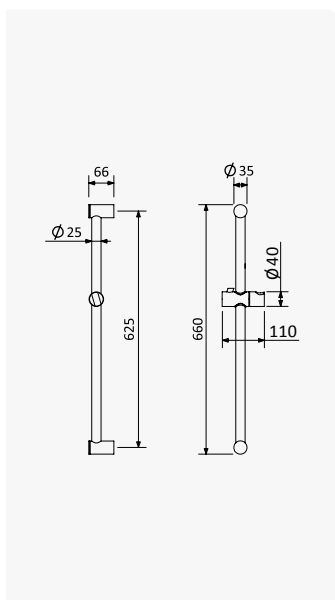

Rampa de duche em ABS - Eko

ABS Shower rail - Eko

Barra de ducha en ABS - Eko

Cromado / Chrome	145 570 5CR