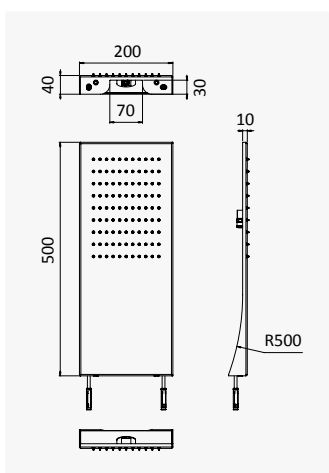

Chuveiro fixo de parede com braço - Line

Shower head with shower arm - Line
Alcachofa de ducha con brazo mural - Line

Cromado / Chrome 145 527 4CR
Satinox 145 527 4ST
Night Sky 145 527 4NS
Pure White 145 527 4PW
Morning Mist 145 527 4MM

SD