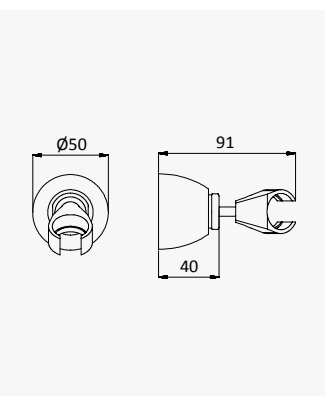

Suporte chuveiro regulável em latão - Elite

Brass adjustable shower holder - Elite

Soporte mural de ducha en latón - Elite

Cromado / Chrome	145 580 3CR
Night Sky	145 580 3NS
Latão Envelhecido / Old Brass / Latón Viejo	145 580 3LE
Ouro 24kt / Gold 24kt / Oro 24kt	145 580 3OR

SD