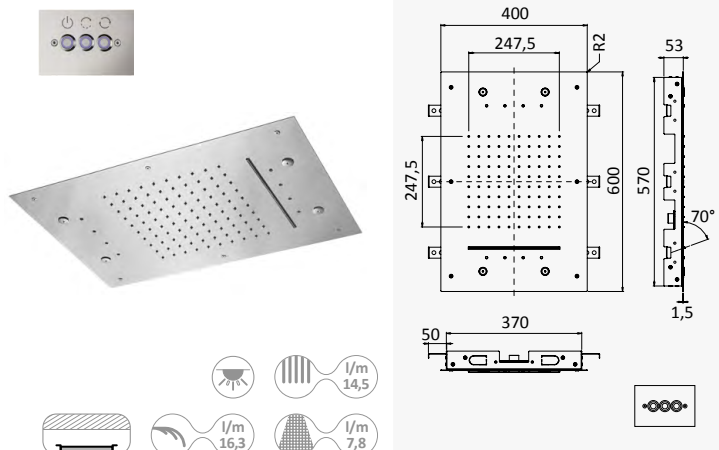

SD

Sistemas de Duche

Shower Systems | Sistemas de Ducha

21_22

SD

Chuveiro em INOX com cromoterapia, de embutir no tecto, 600x400 mm (Chuva/Cascata/Nebulização)

Chromotherapy steel shower head, for ceiling installation, 600x400 mm (Rain/Cascade/Nebulization)