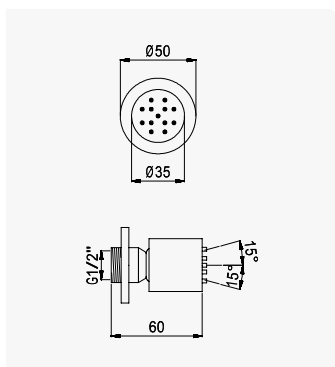

Chuveiro lateral - BlueR

Side shower - BlueR

Ducha lateral - BlueR

Cromado / Chrome 145 560 3CR

Satinox 145 560 3ST

Night Sky 145 560 3NS

Pure White 145 560 3PW

Morning Mist 145 560 3MM

Sunrise 145 560 3SR

Sunset 145 560 3SS