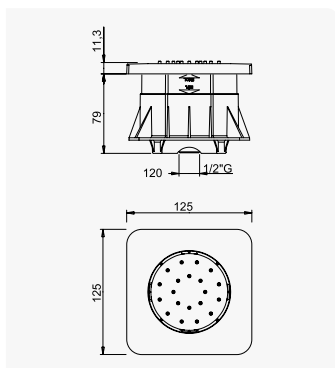

Chuveiro lateral embutido - FlowQ

Concealed side shower - FlowQ

Ducha lateral empotrable - FlowQ

Cromado / Chrome 145 560 4CR

Night Sky 145 560 4NS

INT 900 1NO