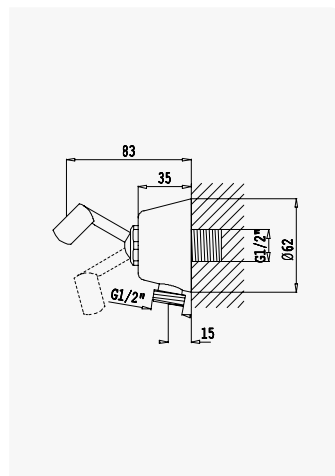

Curva de Saída com suporte - Elite

Shower outlet elbow with shower holder - Elite

Codo de salida con soporte de ducha - Elite

Cromado / Chrome	145 591 1CR
Night Sky	145 591 1NS
Latão Envelhecido / Old Brass / Latón Viejo	145 591 1LE
Ouro 24kt / Gold 24kt / Oro 24kt	145 591 1OR