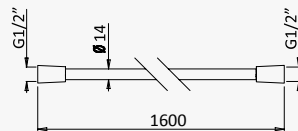

Bicha de chuveiro, Lux 1,60 m

Lux shower hose 1,60 m

Flexo Lux de 1,60 m

Sunrise	145 630 2SR
Sunset	145 630 2SS
Ouro 24kt / Gold 24kt / Oro 24kt	145 630 2OR
Sunrise PVD	145 630 2PR
Sunset PVD	145 630 2PS
Gold PVD	145 630 2PO