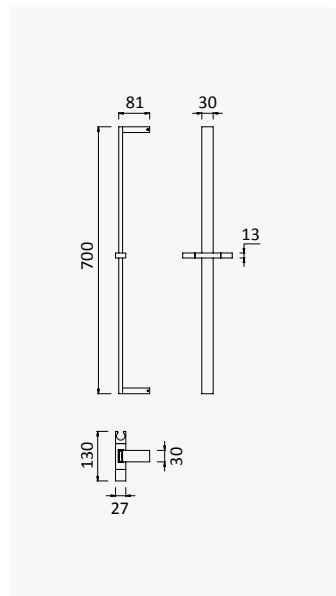

Cromado / Chrome	145 512 6CR
------------------	-------------

Rampa de duche em latão - Flat
Brass shower rail - Flat
Barra de ducha en latón - Flat

Cromado / Chrome	145 579 7CR
Night Sky	145 579 7NS
Pure White	145 579 7PW
Morning Mist	145 579 7MM
Sunrise	145 579 7SR
Sunset	145 579 7SS