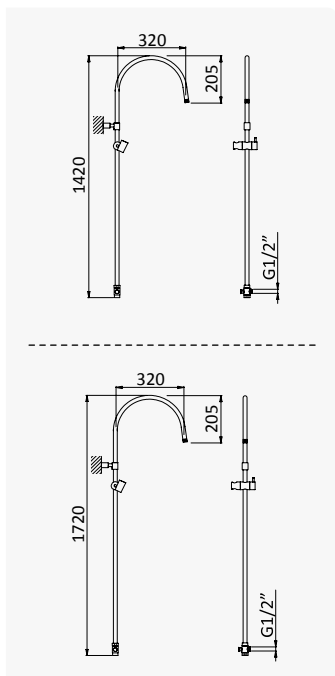

Braço de chuveiro ajustável em altura e rampa de duche - Elo

Shower tube with adjustable head shower and shower rail - Elo

Braço para ducha ajustable en altura con barra de ducha - Elo

Cromado / Chrome	145 613 OCR
Satinox	145 613 OST
Night Sky	145 613 ONS
Pure White	145 613 OPW
Morning Mist	145 613 OMM
Sunrise	145 613 OSR
Sunset	145 613 OSS

Braço de chuveiro ajustável em altura com inversor e rampa de duche - Quadra

Shower tube with adjustable head shower, diverter and shower rail - Quadra

Braço para ducha ajustable en altura con inversor y barra de ducha - Quadra

Cromado / Chrome	145 610 1CR
Night Sky	145 610 1NS
Pure White	145 610 1PW
Morning Mist	145 610 1MM
Sunrise	145 610 1SR
Sunset	145 610 1SS

Opção: Para misturadora de banheira

Option: For bath/shower mixer

Opción: Para bañera-ducha

Cromado / Chrome	145 611 8CR
Night Sky	145 611 8NS
Pure White	145 611 8PW
Morning Mist	145 611 8MM
Sunrise	145 611 8SR
Sunset	145 611 8SS

Braço de chuveiro com inversor - Intemporal

Shower tube with diverter - Intemporal

Braço para ducha con inversor - Intemporal

Cromado / Chrome	145 610 7CR
Night Sky	145 610 7NS
Latão Envelhecido / Old Brass / Latón Viejo	145 610 7LE
Ouro 24kt / Gold 24kt / Oro 24kt	145 610 7OR

Opção: Para misturadora de banheira

Option: For bath/shower mixer

Opción: Para bañera-ducha

Cromado / Chrome	145 612 6CR
Night Sky	145 612 6NS
Latão Envelhecido / Old Brass / Latón Viejo	145 612 6LE
Ouro 24kt / Gold 24kt / Oro 24kt	145 612 6OR

SD