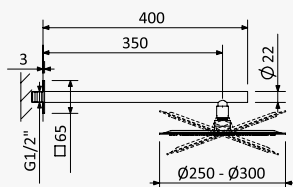

Chuveiro em Inox Ø250 mm, com rótula e braço de parede - FlowQ

Steel shower head Ø250 mm with wall shower arm - FlowQ

Alcachofa de ducha Ø250 mm en inox, con brazo mural - FlowQ

Cromado / Chrome		145 524 6CR
	Satinox	145 524 6ST
	Night Sky	145 524 6NS
	Pure White	145 524 6PW
	Morning Mist	145 524 6MM
	Sunrise	145 524 6SR
	Sunset	145 524 6SS

Latão / Brass /
Laiton / Latón
← Ø250 →

Opção: Chuveiro de Ø300 mm em inox

Option: Inox shower head Ø300 mm

Opción: Alcachofa de ducha Ø300 mm en inox

Cromado / Chrome		145 524 7CR
	Satinox	145 524 7ST
	Night Sky	145 524 7NS
	Pure White	145 524 7PW
	Morning Mist	145 524 7MM
	Sunrise	145 524 7SR
	Sunset	145 524 7SS

Latão / Brass /
Latón
← Ø300 →