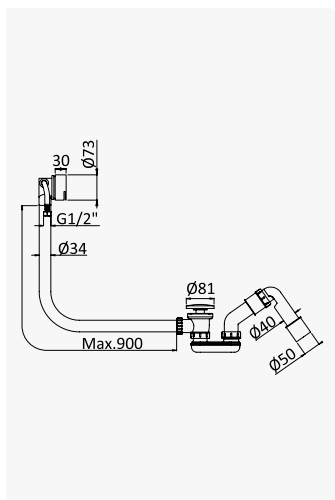

Válvula clic-clac para banheira com bica de enchimento, com Sifão e avisador

Bath filler with push-open waste and overflow set with siphon

Sistema de llenado y vaciado Clic-clac para bañeras con Sifón

Cromado / Chrome	161 000 6CR
Satinox	161 000 6ST
Night Sky	161 000 6NS
Pure White	161 000 6PW
Morning Mist	161 000 6MM
Sunrise	161 000 6SR
Sunset	161 000 6SS
Latão Envelhecido / Old Brass / Latón Viejo	161 000 6LE
Ouro 24kt / Gold 24kt / Oro 24kt	161 000 6OR
Gunmetal PVD	161 000 6GM
Sunrise PVD	161 000 6PR
Sunset PVD	161 000 6PS
Gold PVD	161 000 6PO