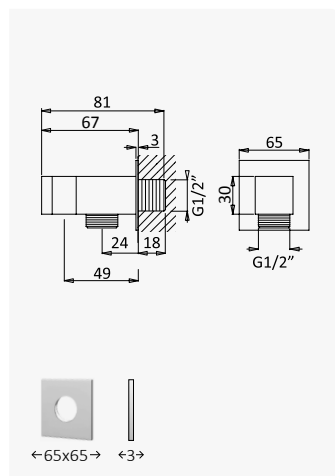

Curva de Saída com suporte - Quadra

Shower outlet elbow with shower holder - Quadra

Codo de salida con soporte de ducha - Quadra

Cromado / Chrome	145 590 5CR
Night Sky	145 590 5NS
Pure White	145 590 5PW
Morning Mist	145 590 5MM
Sunrise	145 590 5SR
Sunset	145 590 5SS