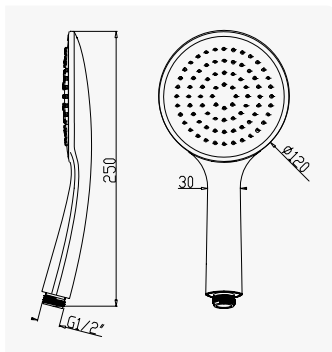

BRUMA AirEcoDrop

Chuveiro de mão - Emotion

Handshower - Emotion

Ducha de mano - Emotion

Cromado / Chrome

145 510 8CR

Night Sky

145 510 8NS

Pure White

145 510 8PW

Chuveiro de mão em ABS - Quadra

ABS handshower - Quadra

Ducha de mano em ABS - Quadra

Cromado / Chrome

145 510 5CR

Satinox

145 510 5ST

SD