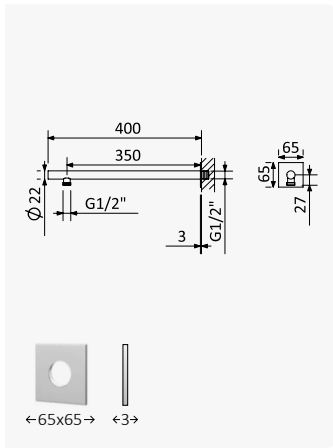

Braço de parede - 65x65x3 FlowQ

Wall mounted shower arm - 65x65x3 FlowQ

Braço para ducha mural - 65x65x3 FlowQ

Cromado / Chrome	145 621 9CR
Satinox	145 621 9ST
Night Sky	145 621 9NS
Pure White	145 621 9PW
Morning Mist	145 621 9MM
Sunrise	145 621 9SR
Sunset	145 621 9SS