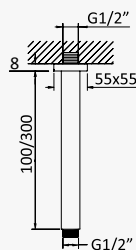

Braço para chuveiro de tecto - 100 mm - EloQ

Ceiling shower arm - 100 mm - EloQ

Braço para ducha de tecto - 100 mm - EloQ

Cromado / Chrome	145 621 7CR
Satinox	145 621 7ST
Night Sky	145 621 7NS
Pure White	145 621 7PW
Morning Mist	145 621 7MM
Sunrise	145 621 7SR
Sunset	145 621 7SS

Braço para chuveiro de tecto - 300 mm - EloQ

Ceiling shower arm - 300 mm - EloQ

Braço para ducha de tecto - 300 mm - EloQ

Cromado / Chrome	145 620 8CR
Satinox	145 620 8ST
Night Sky	145 620 8NS
Pure White	145 620 8PW
Morning Mist	145 620 8MM
Sunrise	145 620 8SR
Sunset	145 620 8SS

SD