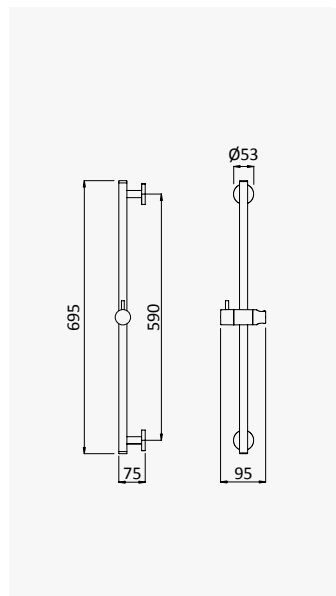

Rampa de duche em latão - EloX

Brass shower rail - EloX

Barra de ducha en latón - EloX

Cromado / Chrome	145 579 4CR
Satinox	145 579 4ST
Night Sky	145 579 4NS
Pure White	145 579 4PW
Morning Mist	145 579 4MM
Sunrise	145 579 4SR
Sunset	145 579 4SS