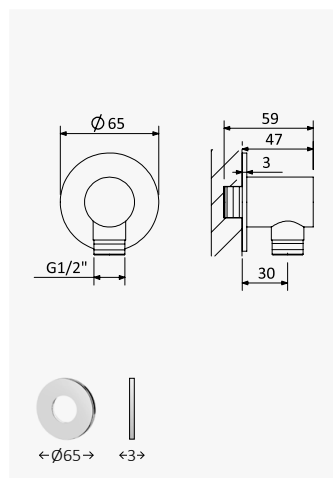

Curva de Saída - FlowR

Shower outlet elbow - FlowR

Codo de saída - FlowR

Cromado / Chrome	145 591 2CR
Satinox	145 591 2ST
Night Sky	145 591 2NS
Pure White	145 591 2PW
Morning Mist	145 591 2MM
Sunrise	145 591 2SR
Sunset	145 591 2SS