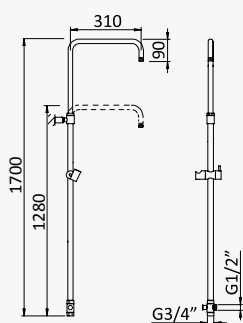

Braço de chuveiro ajustável em altura com inversor e rampa de duche - Elo

Shower tube with adjustable head shower, diverter and shower rail - Elo

Braço para ducha ajustable en altura con inversor y barra de ducha - Elo

Cromado / Chrome	145 610 3CR
Satinox	145 610 3ST
Night Sky	145 610 3NS
Pure White	145 610 3PW
Morning Mist	145 610 3MM
Sunrise	145 610 3SR
Sunset	145 610 3SS

Opção: Para misturadora de banheira

Option: For bath/shower mixer

Opción: Para bañera-ducha

Cromado / Chrome	145 612 2CR
Satinox	145 612 2ST
Night Sky	145 612 2NS
Pure White	145 612 2PW
Morning Mist	145 612 2MM
Sunrise	145 612 2SR
Sunset	145 612 2SS