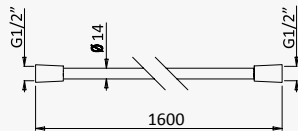

Flexo Lux de 1,60 m

Sunrise	145 630 2SR
Sunset	145 630 2SS
Ouro 24kt / Gold 24kt / Oro 24kt	145 630 2OR
Sunrise PVD	145 630 2PR
Sunset PVD	145 630 2PS
Gold PVD	145 630 2PO

Bicha de chuveiro Lux preto mate, com terminais à cor - 1,60 m
Matte black Lux shower hose with colored fittings - 1,60 m