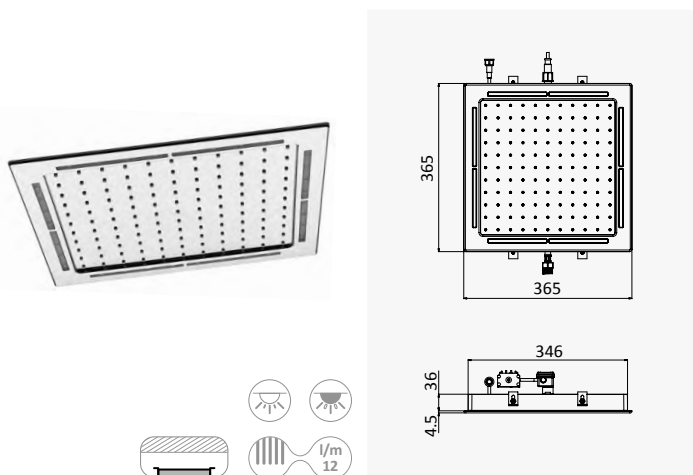

Rociador de ducha en INOX con cromoterapia, a techo 600x400 mm (Lluvia/Cascada/Nebulización)

Cromado / Chrome	145 553 0CR
Night Sky	145 553 0NS
Pure White	145 553 0PW
Morning Mist	145 553 0MM

Chuveiro em INOX com cromoterapia, de embutir no tecto, 500x500 mm

Chromotherapy steel shower head, for ceiling installation, 500x500 mm

Rociador de ducha en INOX con cromoterapia, a techo 500x500 mm

Cromado / Chrome	145 553 1CR
Night Sky	145 553 1NS
Pure White	145 553 1PW
Morning Mist	145 553 1MM