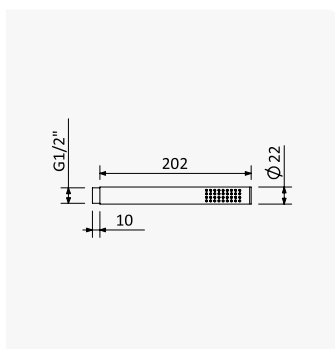

Chuveiro de mão em Inox - Elo

Stainless steel handshower - Elo

Ducha de mano en Inox - Elo

Aço Inox Satinado / Satin Stainless Steel / Acero Inox Satinado /	145 519 6IS

SD