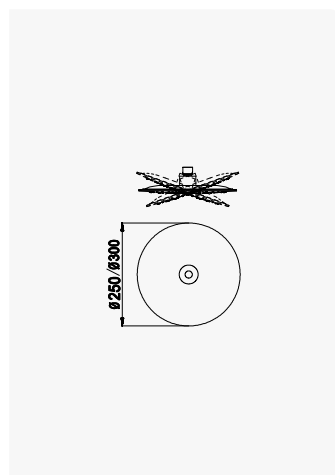

BRUMA AirEcoDrop

Chuveiro UltraThin de Ø250 mm em inox

UltraThin stainless steel shower head Ø250 mm

Alcachofa de ducha UltraThin en inox Ø250 mm

Cromado / Chrome	145 542 3CR

Chuveiro UltraThin de Ø300 mm em inox

UltraThin stainless steel shower head Ø300 mm

Alcachofa de ducha UltraThin en inox Ø300 mm

Cromado / Chrome	145 542 1CR