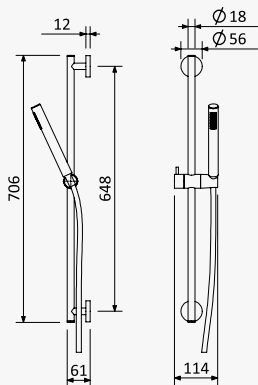

SD

Conjunto de duche: Chuveiro em latão Elo, rampa em latão EloX e bicha Lux 1,75 m
Shower set: Brass Elo handshower, brass shower rail EloX and Lux shower hose 1,75m
Conjunto de ducha: Ducha de mano en latón Elo, barra de ducha en latón EloX y flexo Lux 1,75 m