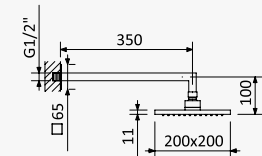

Chuveiro em ABS 200x200 mm, com rótula e braço de parede - QuadraBlue

ABS shower head 200x200 mm with wall shower arm - QuadraBlue
Alcachofa de ducha 200x200 mm em ABS, con brazo mural - QuadraBlue

Cromado / Chrome	145 523 9CR