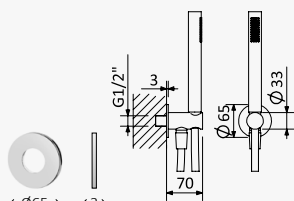

Opção: Chuveiro de mão Emotion

Option: Emotion handshower

Opción: Ducha de mano Emotion

Cromado / Chrome	145 576 9CR
Satinox	145 576 9ST
Night Sky	145 576 9NS
Pure White	145 576 9PW

Conjunto de duche com curva de saída, bicha em metal 175cm e chuveiro de mão Elo em ABS - FlowR

Shower set with outlet elbow, metal hose 175cm and ABS Elo handshower - FlowR

Conjunto de ducha con codo de salida, flexo en metal 175cm y ducha de mano Elo en ABS - FlowR

Cromado / Chrome	145 577 4CR
Night Sky	145 577 4NS

Conjunto de duche com curva de saída, bicha Lux 175cm e chuveiro de mão Elo em ABS - FlowQ

Shower set with outlet elbow, Lux hose 175cm and ABS Elo handshower - FlowQ

Conjunto de ducha con codo de salida, flexo Lux 175cm y ducha de mano Elo en ABS - FlowQ

Cromado / Chrome	145 573 6CR
Satinox	145 573 6ST
Night Sky	145 573 6NS

Opção: Chuveiro de mão Elo em latão

Option: Brass Elo handshower

Opción: Ducha de mano Elo en latón

Cromado / Chrome	145 573 5CR
Night Sky	145 573 5NS
Pure White	145 573 5PW
Morning Mist	145 573 5MM
Sunrise	145 573 5SR
Sunset	145 573 5SS

Opção: Chuveiro de mão Body&Soul

Option: Body&Soul handshower

Opción: Ducha de mano Body&Soul

Cromado / Pure White 145 581 4CR

Opção: Chuveiro de mão Emotion

Option: Emotion handshower

Opción: Ducha de mano Emotion

Cromado / Chrome	145 583 2CR
Satinox	145 583 2ST
Night Sky	145 583 2NS
Pure White	145 583 2PW