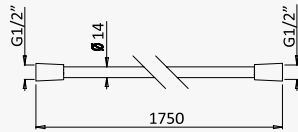

Bicha de chuveiro, Lux 1,75 m

Lux shower hose 1,75 m

Flexo Lux de 1,75 m

Night Sky	145 630 2NS
Pure White	145 630 2PW