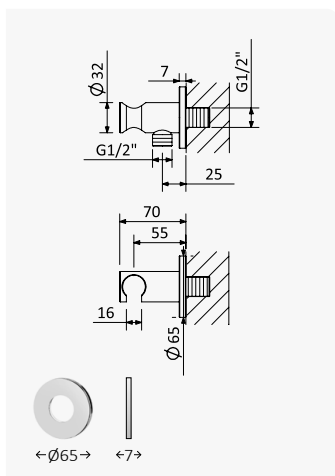

Curva de Saída com suporte - BlueR

Shower outlet elbow with shower holder - BlueR

Codo de salida con soporte de ducha - BlueR

Cromado / Chrome	145 590 2CR
Satinox	145 590 2ST
Night Sky	145 590 2NS
Pure White	145 590 2PW
Morning Mist	145 590 2MM
Sunrise	145 590 2SR
Sunset	145 590 2SS
Gunmetal PVD	145 590 2GM
Sunrise PVD	145 590 2PR
Sunset PVD	145 590 2PS
Gold PVD	145 590 2PO