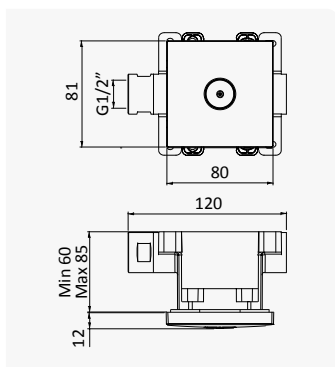

Chuveiro lateral embutido com jato spray

Concealed side shower with mist jet

Ducha lateral empotrable con chorro pulverizado

Cromado / Chrome 145 560 7CR

INT 900 2NO