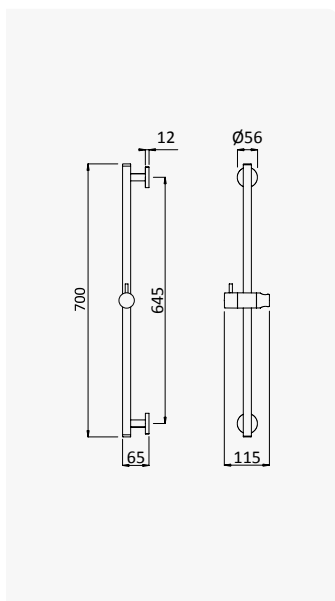

Rampa de duche em ABS - EloX

ABS Shower rail - EloX

Barra de ducha en ABS - EloX

Cromado / Chrome	145 570 4CR
Satinox	145 570 4ST