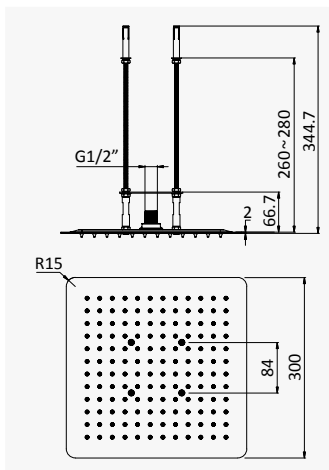

Chuveiro em INOX, de embutir no tecto 300x300 mm

Steel shower head for ceiling installation, 300x300 mm
Rociador de ducha, en INOX, a techo 300x300 mm

Cromado / Chrome 145 553 6CR
Night Sky 145 553 6NS