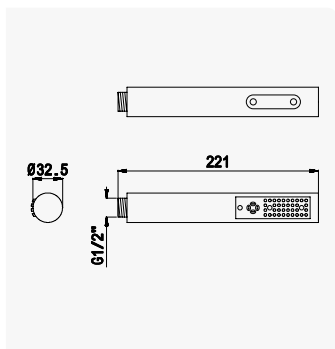

Chuveiro de mão Booster Massage 2 jactos - EloDuo
Handshower Booster Massage with 2 jets - EloDuo
Ducha de mano Booster Massage 2 jet - EloDuo

Cromado / Chrome	145 510 6CR
------------------	-------------