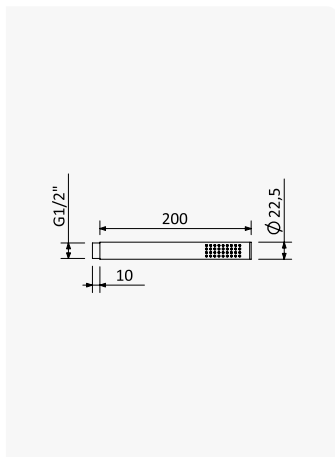

Chuveiro de mão em latão - Elo

Brass handshower - Elo

Ducha de mano en latón - Elo

Cromado / Chrome	145 519 7CR
Satinox	145 519 7ST
Night Sky	145 519 7NS
Pure White	145 519 7PW
Morning Mist	145 519 7MM
Sunrise	145 519 7SR
Sunset	145 519 7SS
Steel PVD	145 519 7PX
Gunmetal PVD	145 519 7GM
Sunrise PVD	145 519 7PR
Sunset PVD	145 519 7PS
Gold PVD	145 519 7PO