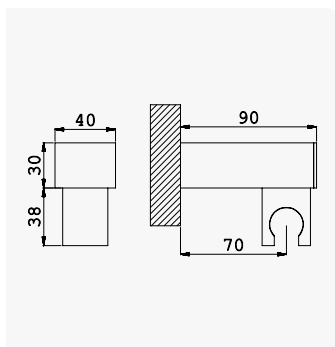

Suporte chuveiro regulável em ABS - Quadra

ABS adjustable shower holder - Quadra

Soporte mural de ducha en ABS - Quadra

Cromado / Chrome	145 580 1CR
Satinox	145 580 1ST