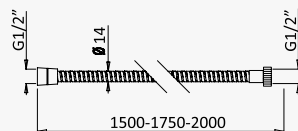

Bicha de chuveiro, metálica 1,5 m

Metal shower hose 1,5 m

Flexo metálico de 1,5 m

Cromado / Chrome	145 630 4CR

Bicha de chuveiro, metálica 1,75 m

Metal shower hose 1,75 m

Flexo metálico de 1,75 m

Cromado / Chrome	145 630 5CR
Latão Envelhecido / Old Brass / Latón Viejo	145 630 5LE

Bicha de chuveiro, metálica 2,0 m

Metal shower hose 2,0 m

Flexo metálico de 2,0 m

Cromado / Chrome	145 630 6CR

SD