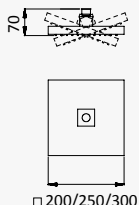

Chuveiro fixo de 200x200 mm em latão

Brass shower head 200x200 mm

Alcachofa de ducha 200x200 mm en latón

Cromado / Chrome	145 541 9CR
Night Sky	145 541 9NS
Pure White	145 541 9PW
Morning Mist	145 541 9MM
Sunrise	145 541 9SR
Sunset	145 541 9SS

Chuveiro fixo de 250x250 mm em latão

Brass shower head 250x250 mm

Alcachofa de ducha 250x250 mm en latón

Cromado / Chrome	145 542 8CR
Night Sky	145 542 8NS
Pure White	145 542 8PW
Morning Mist	145 542 8MM
Sunrise	145 542 8SR
Sunset	145 542 8SS

Chuveiro de 300x300 mm em latão

Brass shower head 300x300 mm

Alcachofa de ducha 300x300 mm en latón

Cromado / Chrome	145 540 1CR
Night Sky	145 540 1NS
Pure White	145 540 1PW
Morning Mist	145 540 1MM
Sunrise	145 540 1SR
Sunset	145 540 1SS