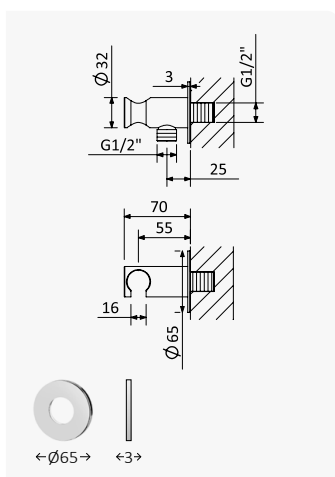

Curva de saída em Inox, com suporte - X-Alpha

Inox shower outlet elbow with shower holder - X-Alpha

Codo de salida en Inox, con soporte de ducha - X-Alpha

Aço inox satinado / Satin stainless steel / Acero inox satinado	186 570 1IS