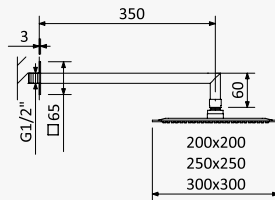

BRUMA AirEcoDrop