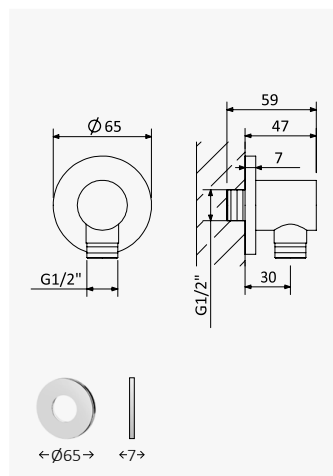

Curva de Saída - BlueR

Shower outlet elbow - BlueR

Codo de saída - BlueR

Cromado / Chrome	145 590 1CR
Satinox	145 590 1ST
Night Sky	145 590 1NS
Pure White	145 590 1PW
Morning Mist	145 590 1MM
Sunrise	145 590 1SR
Sunset	145 590 1SS