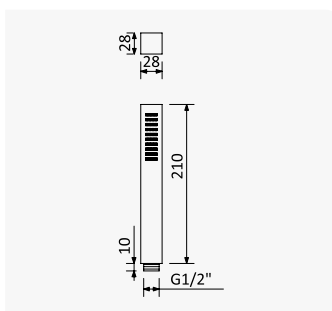

Ducha de mano em ABS - Quadra

Cromado / Chrome

145 510 5CR

Satinox

145 510 5ST

SD

Chuveiro de mão em latão - Quadra
Brass handshower - Quadra
Ducha de mano en latón - Quadra

Cromado / Chrome	145 519 8CR
Satinox	145 519 8ST
Night Sky	145 519 8NS
Pure White	145 519 8PW
Morning Mist	145 519 8MM
Sunrise	145 519 8SR
Sunset	145 519 8SS