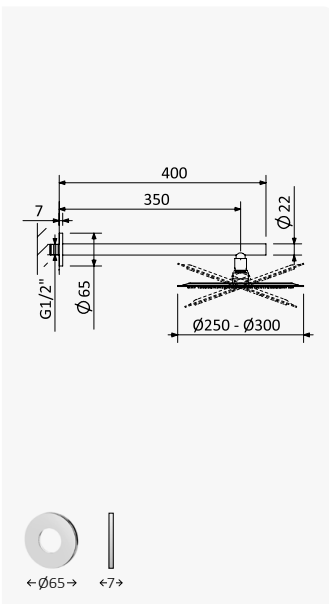

 Latão / Brass /
Latón

← Ø300 →

BRUMA AirEcoDrop

Chuveiro em Inox Ø250 mm, com rótula e braço de parede - FlowRL
Steel shower head Ø250 mm with wall shower arm - FlowRL
Alcachofa de ducha Ø250 mm en inox, con brazo mural - FlowRL