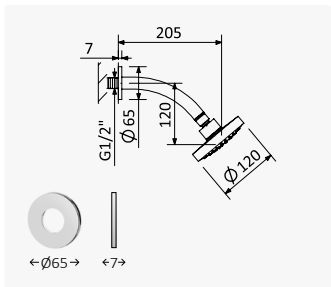

BRUMA AirEcoDrop

BRUMA AirEcoDrop