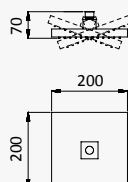

Chuveiro de 200x200 mm, em ABS

ABS shower head 200x200 mm

Alcachofa de ducha 200x200 mm, ABS

Cromado / Chrome	145 540 4CR