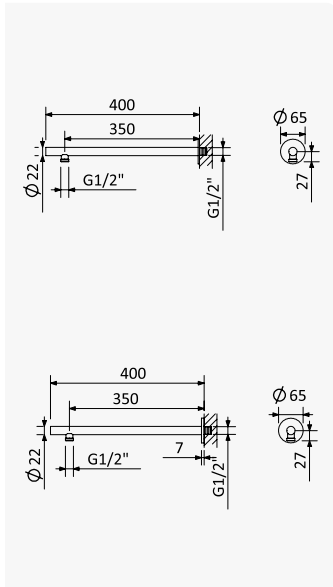

Braço de parede - Ø65x3 FlowRS

Wall mounted shower arm - Ø65x3 FlowRS

Braço para ducha mural - Ø65x3 FlowRS

Cromado / Chrome	145 621 6CR
Satinox	145 621 6ST
Night Sky	145 621 6NS
Pure White	145 621 6PW
Morning Mist	145 621 6MM
Sunrise	145 621 6SR
Sunset	145 621 6SS

Opção: Espelho Ø65x7 FlowRL

Option: Plate Ø65x7 FlowRL

Opción: Rosetón Ø65x7 FlowRL

Cromado / Chrome	145 622 4CR
Satinox	145 622 4ST
Night Sky	145 622 4NS
Pure White	145 622 4PW
Morning Mist	145 622 4MM
Sunrise	145 622 4SR
Sunset	145 622 4SS