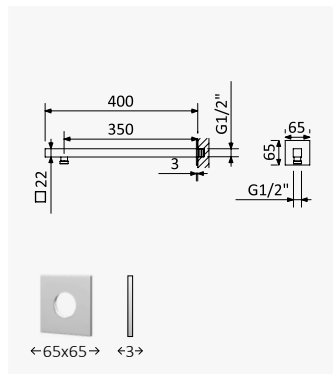

Braço de parede - 65x65x3 QuadraFlow

Wall mounted shower arm - 65x65x3 QuadraFlow

Braço para ducha mural - 65x65x3 QuadraFlow

Cromado / Chrome

145 621 5CR

Night Sky

145 621 5NS

Pure White

145 621 5PW

Morning Mist

145 621 5MM

Sunrise

145 621 5SR

Sunset

145 621 5SS