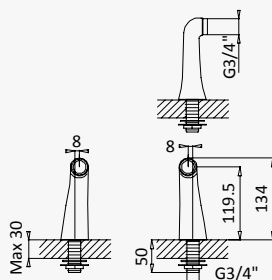

Colunas para montagem em bancada - 120 mm

Rim mounted columns - 120 mm

Columnas para montaje sobre encimera - 120 mm

Cromado / Chrome	145 611 2CR
Night Sky	145 611 2NS
Latão Envelhecido / Old Brass / Latón Viejo	145 611 2LE
Ouro 24kt / Gold 24kt / Oro 24kt	145 611 2OR