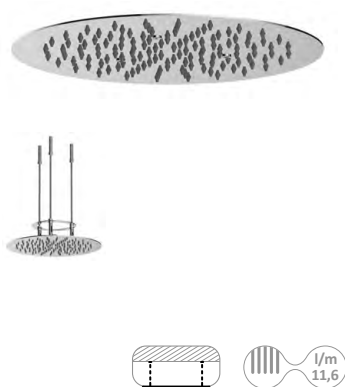

SD

Chuveiro em INOX, de embutir no tecto 300x300 mm

Steel shower head for ceiling installation, 300x300 mm
Rociador de ducha, en INOX, a techo 300x300 mm

Cromado / Chrome 145 553 6CR
 Night Sky 145 553 6NS