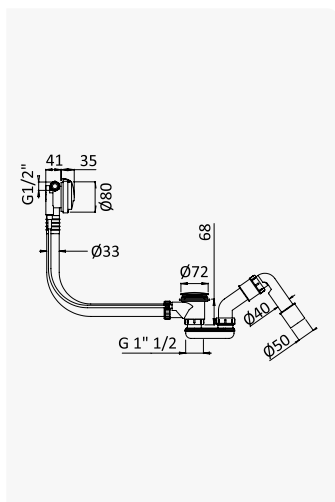

Válvula para banheira com bica de enchimento, com Sifão e avisador

Bath filler with waste and overflow set with siphon

Sistema de llenado y vaciado para bañeras con Sifón

Cromado / Chrome	161 000 7CR