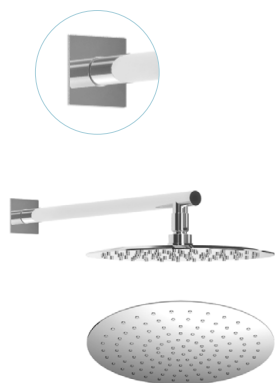

BRUMA AirEcoDrop

Chuveiro em Inox Ø250 mm, com rótula e braço de parede - FlowRS
Steel shower head Ø250 mm with wall shower arm - FlowRS
Alcachofa de ducha Ø250 mm en inox, con brazo mural - FlowRS

Cromado / Chrome	145 524 3CR
Satinox	145 524 3ST
Night Sky	145 524 3NS
Pure White	145 524 3PW
Morning Mist	145 524 3MM
Sunrise	145 524 3SR
Sunset	145 524 3SS

 Latão / Brass /
Latón

← Ø300 →

BRUMA AirEcoDrop

Chuveiro em Inox Ø250 mm, com rótula e braço de parede - FlowRL
Steel shower head Ø250 mm with wall shower arm - FlowRL
Alcachofa de ducha Ø250 mm en inox, con brazo mural - FlowRL

Cromado / Chrome	145 527 6CR
Satinox	145 527 6ST
Night Sky	145 527 6NS
Pure White	145 527 6PW
Morning Mist	145 527 6MM
Sunrise	145 527 6SR
Sunset	145 527 6SS

 Latão / Brass /
Latón

← Ø250 →

Opção: Chuveiro de Ø300 mm em inox
Option: Inox shower head Ø300 mm
Opción: Alcachofa de ducha Ø300 mm en inox

Cromado / Chrome	145 527 7CR
Satinox	145 527 7ST
Night Sky	145 527 7NS
Pure White	145 527 7PW
Morning Mist	145 527 7MM
Sunrise	145 527 7SR
Sunset	145 527 7SS

 Latão / Brass /
Latón

← Ø300 →

SD

Chuveiro em Inox Ø250 mm, com rótula e braço de parede - FlowQ
Steel shower head Ø250 mm with wall shower arm - FlowQ
Alcachofa de ducha Ø250 mm en inox, con brazo mural - FlowQ