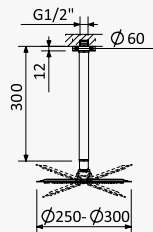

BRUMA AirEcoDrop