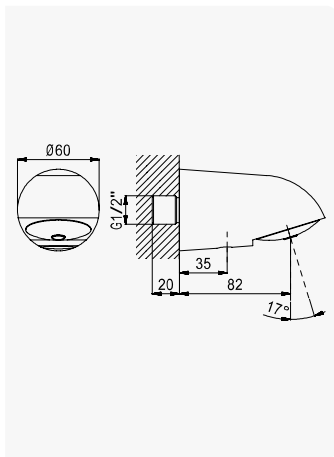

Chuveiro fixo de parede, possibilidade de alimentação externa - Anti-vandalismo

Vandal proof showerhead, suitable for external water supply

Ducha mural - Antivandálico

Cromado / Chrome 145 600 3CR