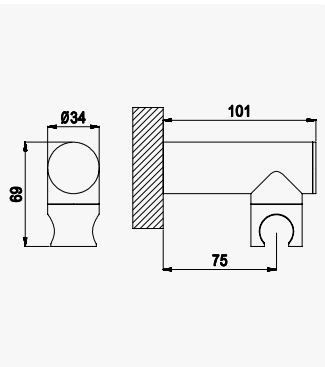

Suporte chuveiro regulável em ABS - Elo

ABS adjustable shower holder - Elo

Soporte mural de ducha en ABS - Elo

Cromado / Chrome	145 580 2CR
Satinox	145 580 2ST