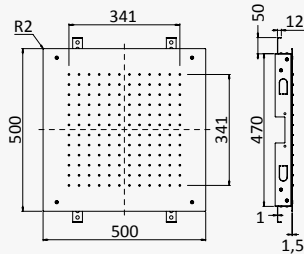

Chuveiro em INOX, de embutir no tecto 500x500 mm

Steel shower head for ceiling installation, 500x500 mm

Rociador de ducha, en INOX, a techo 500x500 mm

Cromado / Chrome	145 553 3CR
Satinox	145 553 3ST
Night Sky	145 553 3NS
Pure White	145 553 3PW
Morning Mist	145 553 3MM

← 500x500 →

Aço inox satinado / Satin stainless steel / Acero inox satinado	145 553 3IS