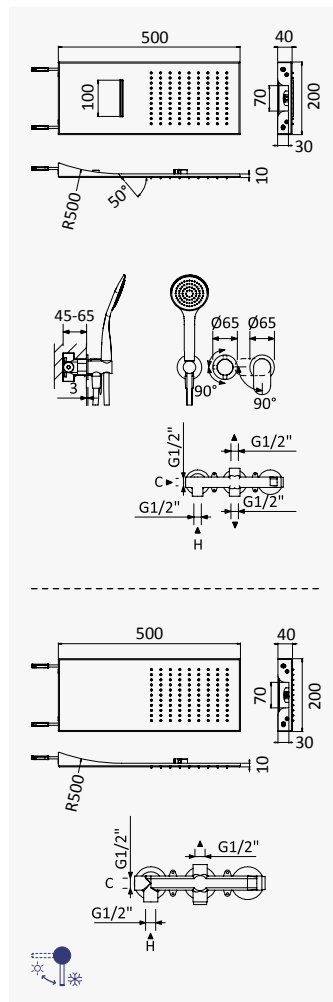

Sistema embutido de duche com chuveiro Line Cascade (Chuva/Cascata) e chuveiro mão Emotion

Concealed shower set with Line Cascade shower (Rain/Cascade) and Emotion handshower set

Sistema de ducha empotrado con ducha Line Cascade (Lluvia/Cascada) y set de ducha de mano Emotion

Cromado / Chrome	112 575 1CR
Night Sky	112 575 1NS
Pure White	112 575 1PW
Morning Mist	112 575 1MM

INT 240 2NO

Opção: Chuveiro fixo Line (Chuva)

Option: Shower head Line (Rain)

Opción: Alcachofa de ducha Line (Lluvia)

Cromado / Chrome	112 574 1CR
Night Sky	112 574 1NS
Pure White	112 574 1PW
Morning Mist	112 574 1MM

INT 240 1NO