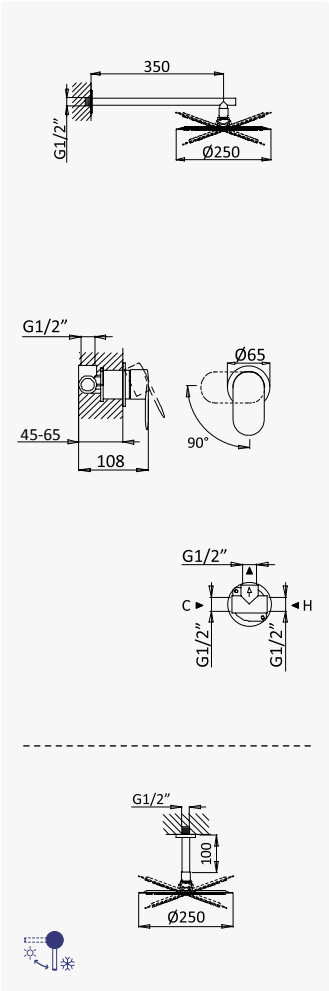

INT 240 2NO

**BRUMA AirEcoDrop**

**BRUMA AirEcoDrop**

**Sistema embutido de duche com chuveiro de parede Ø250 mm, em Inox**  
*Concealed shower set with Inox shower head Ø250 mm*  
*Sistema de ducha empotrado con alcachofa de ducha en Inox Ø250 mm*