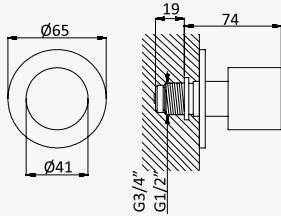

Torneira de passagem 1/2" - EliteR

Stop Valve 1/2" - EliteR

Llave de paso 1/2" - EliteR

Cromado / Chrome	131 670 2CR
Night Sky	131 670 2NS
Pure White	131 670 2PW
Morning Mist	131 670 2MM
Sunrise	131 670 2SR
Sunset	131 670 2SS

Torneira de passagem 3/4" - EliteR

Stop Valve 3/4" - EliteR

Llave de paso 3/4" - EliteR

Cromado / Chrome	131 690 2CR
Night Sky	131 690 2NS
Pure White	131 690 2PW
Morning Mist	131 690 2MM
Sunrise	131 690 2SR
Sunset	131 690 2SS