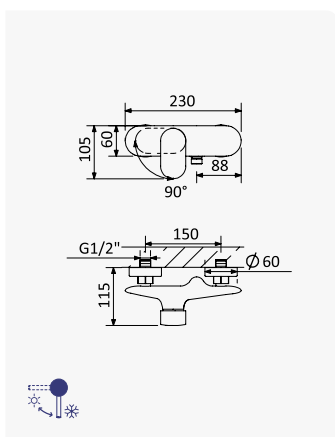

Monocomando de duche

Single-lever shower mixer

Monomando de ducha

Cromado / Chrome	112 040 OCR
Night Sky	112 040 ONS
Pure White	112 040 OPW
Morning Mist	112 040 OMM
Sunrise	112 040 OSR
Sunset	112 040 OSS

SP