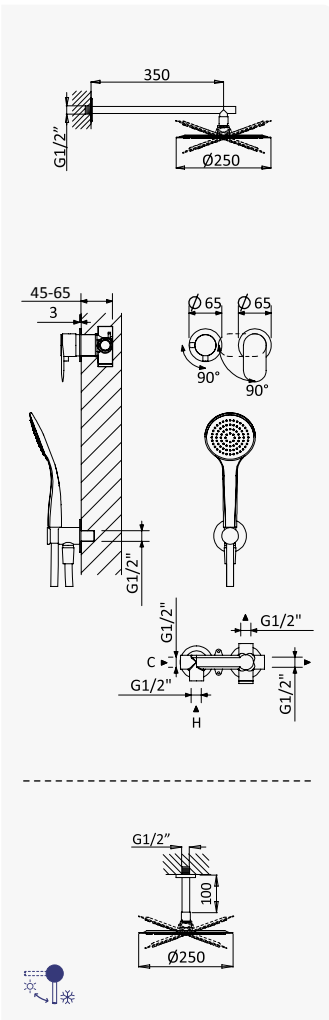

INT 240 2NO

**BRUMA AirEcoDrop**

**BRUMA AirEcoDrop**

**Sistema embutido de duche com chuveiro de parede Ø250 mm, em Inox**  
*Concealed shower set with Inox shower head Ø250 mm*  
*Sistema de ducha empotrado con alcachofa de ducha en Inox Ø250 mm*