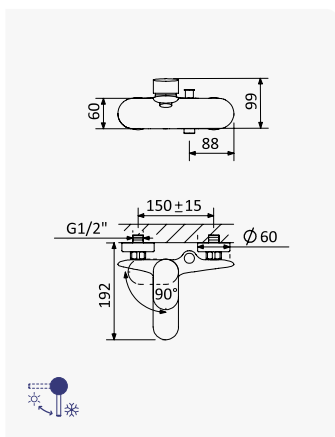

**Opção: Com válvula clic-clac 1 1/4" - Elo**
*Option: With push-open pop-up waste set 1 1/4" - Elo*
*Opción: Con desagüe clic-clac 1 1/4" - Elo*

Cromado / Chrome	112 021 OCR
Night Sky	112 021 ONS
Pure White	112 021 OPW
Morning Mist	112 021 OMM
Sunrise	112 021 OSR
Sunset	112 021 OSS