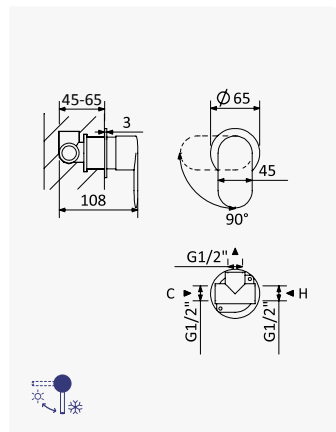

Monocomando embutido com 1 saída

Concealed single lever mixer with 1 outlet

Monomando empotrable con 1 salida

Cromado / Chrome	112 120 OCR
Night Sky	112 120 ONS
Pure White	112 120 OPW
Morning Mist	112 120 OMM
Sunrise	112 120 OSR
Sunset	112 120 OSS

INT 140 1NO