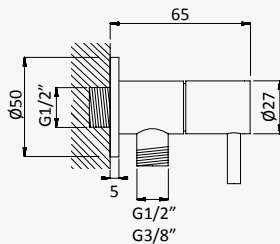

Torneira de esquadria 3/8" - Elo

3/8" angle tap with connection - Elo

Llave de corte 3/8" - Elo

Cromado / Chrome	125 280 1CR
Night Sky	125 280 1NS
Pure White	125 280 1PW
Morning Mist	125 280 1MM
Sunrise	125 280 1SR
Sunset	125 280 1SS

Torneira de esquadria 1/2" - Elo

1/2" angle tap with connection - Elo

Llave de corte 1/2" - Elo

Cromado / Chrome	125 200 1CR
Night Sky	125 200 1NS
Pure White	125 200 1PW
Morning Mist	125 200 1MM
Sunrise	125 200 1SR
Sunset	125 200 1SS

SP