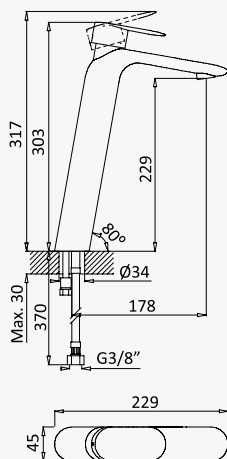

Monocomando de lavatório à parede

Wall basin mixer
Monomando de lavabo mural

Cromado / Chrome	112 230 OCR
Night Sky	112 230 ONS
Pure White	112 230 OPW
Morning Mist	112 230 OMM
Sunrise	112 230 OSR
Sunset	112 230 OSS

INT 100 1NO

Opção: Com válvula clic-clac 1 1/4" - Elo

Option: With push-open pop-up waste set 1 1/4" - Elo

Opción: Con desagüe clic-clac 1 1/4" - Elo

Cromado / Chrome	112 231 OCR
Night Sky	112 231 ONS
Pure White	112 231 OPW
Morning Mist	112 231 OMM
Sunrise	112 231 OSR
Sunset	112 231 OSS

INT 100 1NO

SP