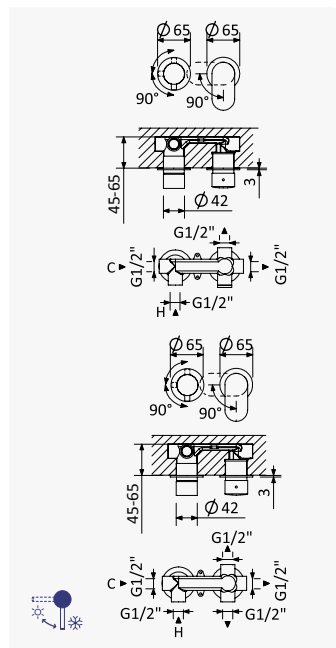

Monocomando embutido horizontal, com 2 saídas

Concealed horizontal single lever mixer, with 2 outlets

Monomando empotrable horizontal, con 2 salidas

Cromado / Chrome	112 162 OCR
Night Sky	112 162 ONS
Pure White	112 162 OPW
Morning Mist	112 162 OMM
Sunrise	112 162 OSR
Sunset	112 162 OSS

INT 220 1NO