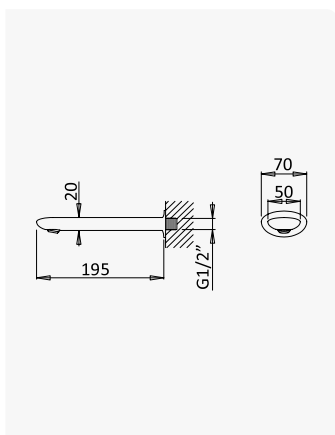

Bica de banheira, montagem à parede

Bath wall spout

Caño de bañera mural

Cromado / Chrome	145 645 1CR
Night Sky	145 645 1NS
Pure White	145 645 1PW
Morning Mist	145 645 1MM
Sunrise	145 645 1SR
Sunset	145 645 1SS