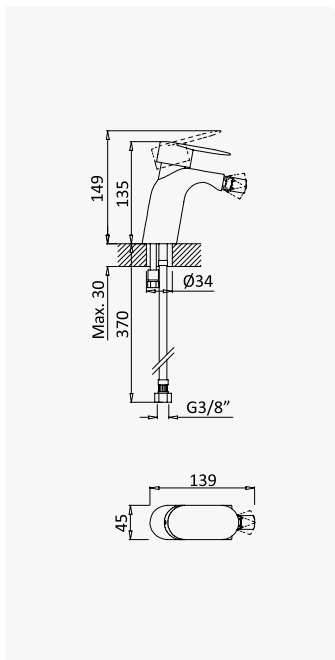

Monocomando de bidé

Bidet mixer

Monomando de bidé

Cromado / Chrome	112 020 OCR
Night Sky	112 020 ONS
Pure White	112 020 OPW
Morning Mist	112 020 OMM
Sunrise	112 020 OSR
Sunset	112 020 OSS

Opção: Com válvula clic-clac 1 1/4" - Elo

Option: With push-open pop-up waste set 1 1/4" - Elo

Opción: Con desagüe clic-clac 1 1/4" - Elo

Cromado / Chrome	112 021 OCR
Night Sky	112 021 ONS
Pure White	112 021 OPW
Morning Mist	112 021 OMM
Sunrise	112 021 OSR
Sunset	112 021 OSS