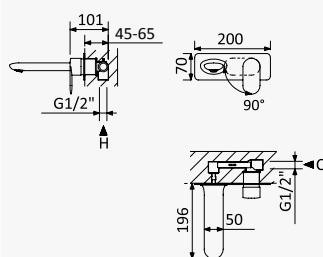

Monocomando de lavatório à parede

Wall basin mixer
Monomando de lavabo mural

Cromado / Chrome	112 230 OCR
Night Sky	112 230 ONS
Pure White	112 230 OPW
Morning Mist	112 230 OMM
Sunrise	112 230 OSR
Sunset	112 230 OSS

INT 100 1NO

Opção: Com válvula clic-clac 1 1/4" - Elo

Option: With push-open pop-up waste set 1 1/4" - Elo

Opción: Con desagüe clic-clac 1 1/4" - Elo

Cromado / Chrome	112 231 OCR
Night Sky	112 231 ONS
Pure White	112 231 OPW
Morning Mist	112 231 OMM
Sunrise	112 231 OSR
Sunset	112 231 OSS

INT 100 1NO

SP