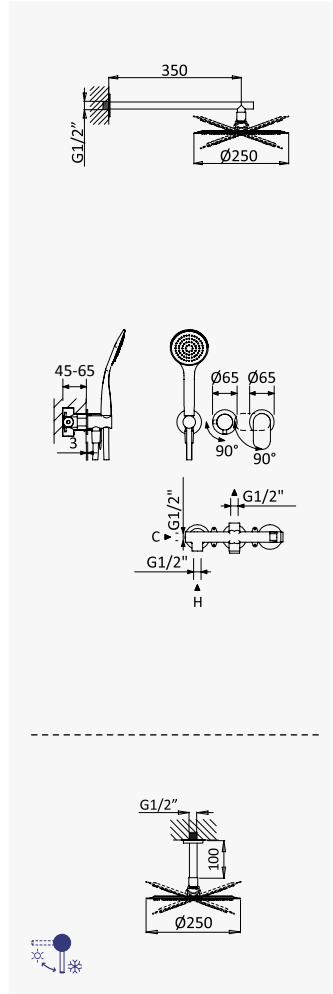

BRUMA AirEcoDrop

Sistema embutido de duche com chuveiro de parede Ø250 mm em Inox e kit de chuveiro mão Emotion

Concealed shower set with shower head Ø250 mm and Emotion hand-shower set

Sistema de ducha empotrado con alcachofa de ducha Ø250 mm y set de ducha de mano Emotion

Cromado / Chrome	112 572 1CR
Night Sky	112 572 1NS
Pure White	112 572 1PW
Morning Mist	112 572 1MM
Sunrise	112 572 1SR
Sunset	112 572 1SS

INT 240 1NO

Opção: Chuveiro fixo de tecto Ø250 mm em inox e braço 100 mm

Option: Inox shower head Ø250 mm with ceiling shower arm 100 mm

Opción: Alcachofa de ducha Ø250 mm en inox con brazo de techo 100 mm

Cromado / Chrome	112 582 1CR
Night Sky	112 582 1NS
Pure White	112 582 1PW
Morning Mist	112 582 1MM
Sunrise	112 582 1SR
Sunset	112 582 1SS

INT 240 1NO

SP