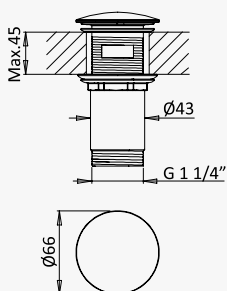

Válvula Clic-clac em latão 1 1/4" - Elo

Brass Push-open waste set 1 1/4" - Elo

Válvula de desagüe clic-clac, en latón 1 1/4"- Elo

Cromado / Chrome	161 000 1CR
Night Sky	161 000 1NS
Pure White	161 000 1PW
Morning Mist	161 000 1MM
Sunrise	161 000 1SR
Sunset	161 000 1SS