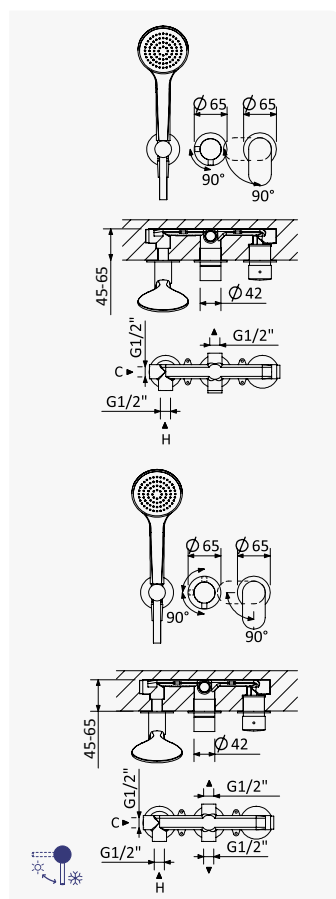

Monocomando embutido horizontal, com 3 saídas

Concealed horizontal single lever mixer, with 3 outlets

Monomando empotrable horizontal, con 3 salidas

Cromado / Chrome	112 142 OCR
Night Sky	112 142 ONS
Pure White	112 142 OPW
Morning Mist	112 142 OMM
Sunrise	112 142 OSR
Sunset	112 142 OSS

INT 220 2NO

Monocomando embutido de 2 saídas, com chuveiro de mão Emotion

Concealed single lever 2 outlets mixer, with Emotion handshower set

Monomando empotrable de 2 salidas, con set de ducha de mano Emotion

Cromado / Chrome	112 280 OCR
Night Sky	112 280 ONS
Pure White	112 280 OPW
Morning Mist	112 280 OMM
Sunrise	112 280 OSR
Sunset	112 280 OSS

INT 240 1NO

Monocomando embutido de 3 saídas, com chuveiro de mão Emotion

Concealed single lever 3 outlets mixer, with Emotion handshower set

Monomando empotrable de 3 salidas, con set de ducha de mano Emotion

Cromado / Chrome	112 200 OCR
Night Sky	112 200 ONS
Pure White	112 200 OPW
Morning Mist	112 200 OMM
Sunrise	112 200 OSR
Sunset	112 200 OSS

INT 240 2NO