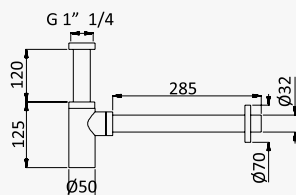

**Opção: Chuveiro de mão Body&Soul**
*Option: Body&Soul handshower*
*Opción: Ducha de mano Body&Soul*

Cromado / Pure White	145 577 1CR
----------------------	-------------

**Conjunto de duche com curva de saída, rampa EloX, bicha Lux 175cm e chuveiro de mão Emotion**
*Shower set with outlet elbow, EloX Shower rail, Lux hose 175cm and Emotion handshower*
*Conjunto de ducha con codo de salida, barra de ducha EloX, flexo Lux 175cm y ducha de mano Emotion*

Cromado / Chrome	145 583 1CR
Night Sky	145 583 1NS

**Válvula Clic-clac em latão 1 1/4" - Elo**
*Brass Push-open waste set 1 1/4" - Elo*
*Válvula de desagüe clic-clac, en latón 1 1/4"- Elo*

Cromado / Chrome	161 000 1CR
Night Sky	161 000 1NS
Pure White	161 000 1PW
Morning Mist	161 000 1MM
Sunrise	161 000 1SR
Sunset	161 000 1SS