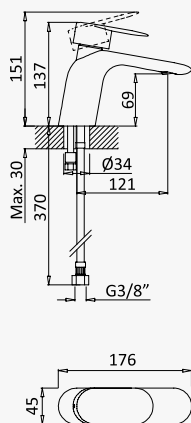

Monocomando de lavatório

Basin mixer
Monomando de lavabo

Cromado / Chrome	112 010 OCR
Night Sky	112 010 ONS
Pure White	112 010 OPW
Morning Mist	112 010 OMM
Sunrise	112 010 OSR
Sunset	112 010 OSS

Opção: Com válvula clic-clac 1 1/4" - Elo

Option: With push-open pop-up waste set 1 1/4" - Elo

Opción: Con desagüe clic-clac 1 1/4" - Elo

Cromado / Chrome	112 011 OCR
Night Sky	112 011 ONS
Pure White	112 011 OPW
Morning Mist	112 011 OMM
Sunrise	112 011 OSR
Sunset	112 011 OSS

Monocomando de lavatório, para lavatórios altos

Basin mixer for free-standing basins
Monomando de lavabo con aumento

Cromado / Chrome	112 210 OCR
Night Sky	112 210 ONS
Pure White	112 210 OPW
Morning Mist	112 210 OMM
Sunrise	112 210 OSR
Sunset	112 210 OSS

Opção: Com válvula clic-clac 1 1/4" - Elo

Option: With push-open pop-up waste set 1 1/4" - Elo

Opción: Con desagüe clic-clac 1 1/4" - Elo

Cromado / Chrome	112 211 OCR
Night Sky	112 211 ONS
Pure White	112 211 OPW
Morning Mist	112 211 OMM
Sunrise	112 211 OSR
Sunset	112 211 OSS

Monocomando de lavatório à parede

Wall basin mixer
Monomando de lavabo mural

Cromado / Chrome	112 230 OCR
Night Sky	112 230 ONS
Pure White	112 230 OPW
Morning Mist	112 230 OMM
Sunrise	112 230 OSR
Sunset	112 230 OSS

INT 100 1NO

Opção: Com válvula clic-clac 1 1/4" - Elo

Option: With push-open pop-up waste set 1 1/4" - Elo

Opción: Con desagüe clic-clac 1 1/4" - Elo

Cromado / Chrome	112 231 OCR
Night Sky	112 231 ONS
Pure White	112 231 OPW
Morning Mist	112 231 OMM
Sunrise	112 231 OSR
Sunset	112 231 OSS

INT 100 1NO

SP