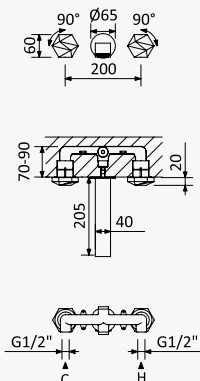

Misturadora de lavatório à parede, 3 furos

3 hole, wall basin mixer

Mezclador bimando empotrable de 3 orifícios, para lavabo

Cromado / Chrome	183 860 OCR
Night Sky	183 860 ONS
Pure White	183 860 OPW
Morning Mist	183 860 OMM
Sunrise	183 860 OSR
Sunset	183 860 OSS

INT 150 4NO

Opção: Com válvula clic-clac 1 1/4" - Elo

Option: With push-open pop-up waste set 1 1/4" - Elo

Opción: Con desagüe clic-clac 1 1/4" - Elo

Cromado / Chrome	183 861 OCR
Night Sky	183 861 ONS
Pure White	183 861 OPW
Morning Mist	183 861 OMM
Sunrise	183 861 OSR
Sunset	183 861 OSS

INT 150 4NO