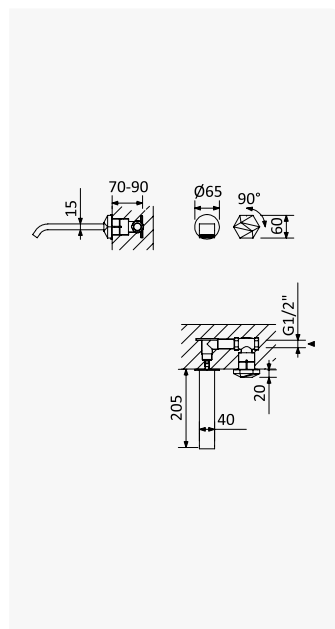

Torneira de lavatório à parede - Água Fria

2 hole wall basin tap - Cold water

Grifo mural de una agua - Fría

Cromado / Chrome	183 840 OCR
Night Sky	183 840 ONS
Pure White	183 840 OPW
Morning Mist	183 840 OMM
Sunrise	183 840 OSR
Sunset	183 840 OSS

INT 160 1NO

Opção: Com válvula clic-clac 1 1/4" - Elo

Option: With push-open pop-up waste set 1 1/4" - Elo

Opción: Con desagüe clic-clac 1 1/4" - Elo

Cromado / Chrome	183 841 OCR
Night Sky	183 841 ONS
Pure White	183 841 OPW
Morning Mist	183 841 OMM
Sunrise	183 841 OSR
Sunset	183 841 OSS

INT 160 1NO