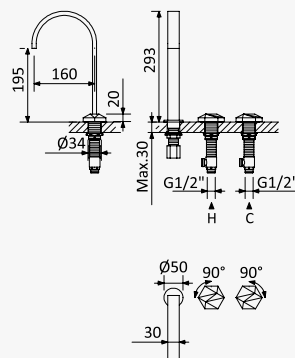

Misturadora de lavatório 3 furos, bica lateral, montagem à bancada

Deck-mounted, 3 hole basin mixer

Mezclador bimando de repisa para lavabo de 3 orificios

Cromado / Chrome	183 020 0CR
Night Sky	183 020 0NS
Pure White	183 020 0PW
Morning Mist	183 020 0MM
Sunrise	183 020 0SR
Sunset	183 020 0SS

Opção: Com válvula clic-clac 1 1/4" - Elo

Option: With push-open pop-up waste set 1 1/4" - Elo

Opción: Con desagüe clic-clac 1 1/4" - Elo

Cromado / Chrome	183 021 0CR
Night Sky	183 021 0NS
Pure White	183 021 0PW
Morning Mist	183 021 0MM
Sunrise	183 021 0SR
Sunset	183 021 0SS