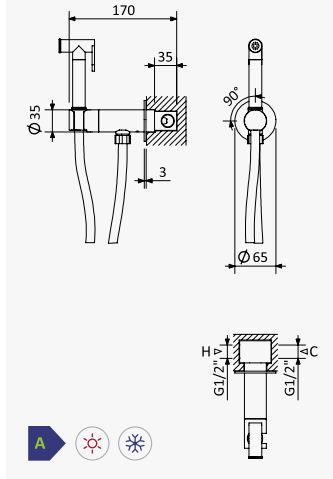

Misturadora para bidé WC, abertura 90°. Chuveiro em latão - EloR

Single lever mixer for bidet/toilets, 90° opening. Brass handshower - EloR

Mezclador de empotrar para bidé WC, abertura 90°. Ducha en latón - EloR

6 l/m Latão / Brass Latón	Cromado / Chrome	145 513 8CR
	Night Sky	145 513 8NS
	Pure White	145 513 8PW
	Morning Mist	145 513 8MM
	Sunrise	145 513 8SR
	Sunset	145 513 8SS

INT 500 1NO