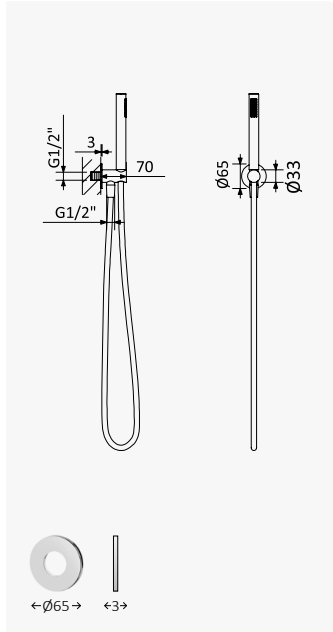

Shower set with outlet elbow, Lux hose 175cm and brass Elo handshower - FlowR

Conjunto de ducha con codo de salida, flexo Lux 175cm y ducha de mano Elo en latón - FlowR

Cromado / Chrome	145 573 4CR
Night Sky	145 573 4NS
Pure White	145 573 4PW
Morning Mist	145 573 4MM
Sunrise	145 573 4SR
Sunset	145 573 4SS

Opção: Chuveiro de mão Body&Soul

Option: Body&Soul handshower

Opción: Ducha de mano Body&Soul

Cromado / Pure White 145 577 1CR

Conjunto de duche com curva de saída, rampa EloX, bicha Lux 175cm e chuveiro de mão Elo em latão