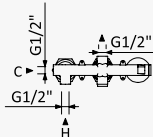

UT

BRUMA AirEcoDrop

BRUMA AirEcoDrop

Sistema embutido de duche progressivo, com chuveiro de parede Ø250 mm em inox

Progressive concealed shower set, with inox shower head Ø250 mm

Sistema de ducha progresivo empotrado, con alcachofa de ducha Ø250 mm en inox

Cromado / Chrome	183 710 1CR
Night Sky	183 710 1NS
Pure White	183 710 1PW
Morning Mist	183 710 1MM
Sunrise	183 710 1SR
Sunset	183 710 1SS

INT 200 2NO

Opção: Chuveiro fixo de tecto Ø250 mm em inox e braço 100 mm

Option: Inox shower head Ø250 mm with ceiling shower arm 100 mm

Opción: Alcachofa de ducha Ø250 mm en inox con brazo de techo 100 mm

Cromado / Chrome	183 710 2CR
Night Sky	183 710 2NS
Pure White	183 710 2PW
Morning Mist	183 710 2MM
Sunrise	183 710 2SR
Sunset	183 710 2SS

INT 200 2NO

Sistema embutido de duche progressivo com chuveiro de parede Ø250 mm em inox e kit de chuveiro mão

Progressive concealed shower set with inox shower head Ø250 mm, handshower set

Sistema de ducha progresivo empotrado con alcachofa de ducha Ø250 mm en inox y set de ducha de mano

Cromado / Chrome	183 742 OCR
Night Sky	183 742 ONS
Pure White	183 742 OPW
Morning Mist	183 742 OMM
Sunrise	183 742 OSR
Sunset	183 742 OSS

INT 240 5NO

Opção: Chuveiro fixo de tecto Ø250 mm em inox e braço 100 mm

Option: Inox shower head Ø250 mm with ceiling shower arm 100 mm

Opción: Alcachofa de ducha Ø250 mm en inox con brazo de techo 100 mm

Cromado / Chrome	183 752 OCR
Night Sky	183 752 ONS
Pure White	183 752 OPW
Morning Mist	183 752 OMM
Sunrise	183 752 OSR
Sunset	183 752 OSS

INT 240 5NO