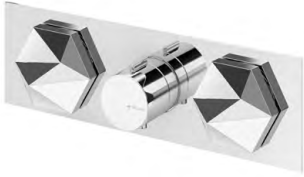

Misturadora termostática embutida, com 4 saídas

Concealed thermostatic mixer, with 4 outlets

Mezclador termostático empotrable, con 4 salidas

Cromado / Chrome	183 634 1CR
Night Sky	183 634 1NS
Pure White	183 634 1PW
Morning Mist	183 634 1MM
Sunrise	183 634 1SR
Sunset	183 634 1SS

Misturadora termostática embutida, com 5 saídas

Concealed thermostatic mixer, with 5 outlets

Mezclador termostático empotrable, con 5 salidas

Cromado / Chrome	183 635 1CR
Night Sky	183 635 1NS
Pure White	183 635 1PW
Morning Mist	183 635 1MM
Sunrise	183 635 1SR
Sunset	183 635 1SS

Inversor com 2 saídas

Diverter with 2 outlets

Inversor con 2 salidas

Cromado / Chrome	183 600 3CR
Night Sky	183 600 3NS
Pure White	183 600 3PW
Morning Mist	183 600 3MM
Sunrise	183 600 3SR
Sunset	183 600 3SS

Inversor com 3 saídas

Diverter with 3 outlets

Inversor con 3 salidas

Cromado / Chrome	183 610 3CR
Night Sky	183 610 3NS
Pure White	183 610 3PW
Morning Mist	183 610 3MM
Sunrise	183 610 3SR
Sunset	183 610 3SS