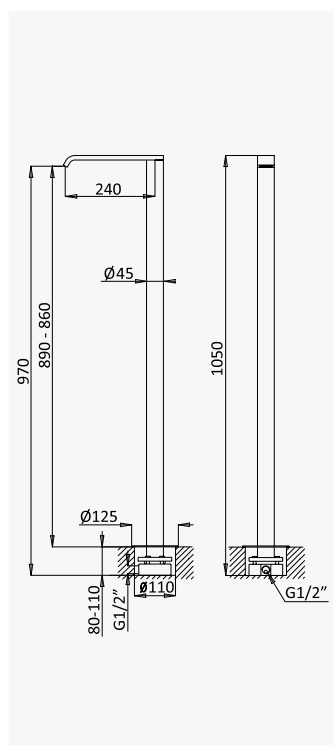

Bica de banheira, montagem ao chão - EdgeR

Bath spout, floor-mounted - EdgeR

Caño de bañera de pie - EdgeR

Cromado / Chrome	145 643 OCR
Night Sky	145 643 ONS
Pure White	145 643 OPW
Morning Mist	145 643 OMM
Sunrise	145 643 OSR
Sunset	145 643 OSS

INT 360 1NO