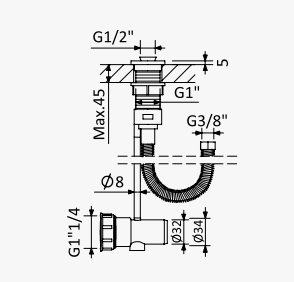

Misturadora progressiva de montagem à bancada, com 1 saída
Deck-mounted progressive mixer, with 1 outlet
Mezclador progresivo sobre encimera, con 1 salida