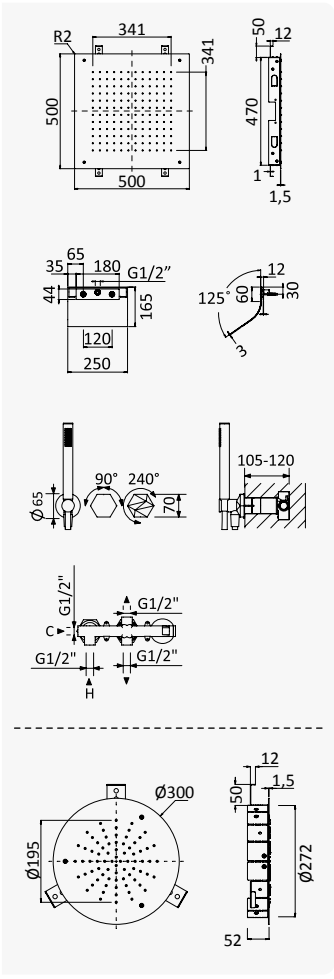

UT

Sistema embutido de duche progressivo com chuveiro de embutir no tecto 500 x 500 mm, chuveiro cascata Luna e kit de chuveiro mão

Progressive concealed shower set with overhead shower ceiling installation 500 x 500 mm, Luna cascade shower and handshower set

Sistema de ducha progresivo empotrado con ducha empotrada en el techo 500 x 500 mm, alcachofa Luna de cascata y set de ducha de mano

Cromado / Chrome	183 550 OCR
Night Sky	183 550 ONS
Pure White	183 550 OPW
Morning Mist	183 550 OMM

Opção: Chuveiro fixo de embutir no tecto de Ø300 mm (Chuva)

Option: Overhead shower system for ceiling installation, Ø300 mm (Rain)

Opción: Ducha fija para instalación empotrada en el techo con Ø300 mm (Lluvia)

Cromado / Chrome	183 553 OCR
Night Sky	183 553 ONS
Pure White	183 553 OPW
Morning Mist	183 553 OMM