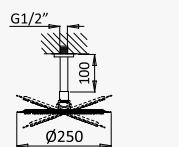

BRUMA AirEcoDrop