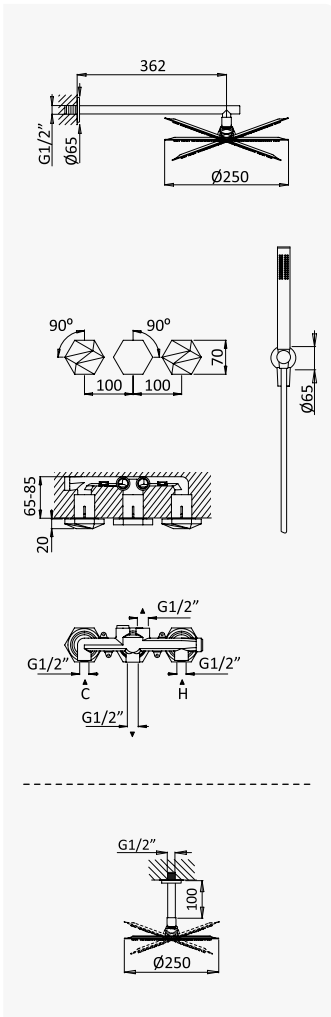

BRUMA AirEcoDrop