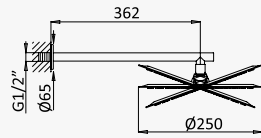

BRUMA AirEcoDrop