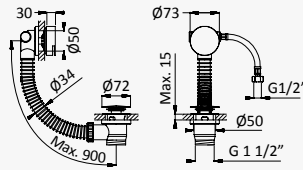

BRUMA AirEcoDrop