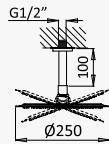

UT

BRUMA AirEcoDrop

BRUMA AirEcoDrop

Sistema embutido de duche progressivo, com chuveiro de parede Ø250 mm em inox
Progressive concealed shower set, with inox shower head Ø250 mm
Sistema de ducha progresivo empotrado, con alcachofa de ducha Ø250 mm en inox