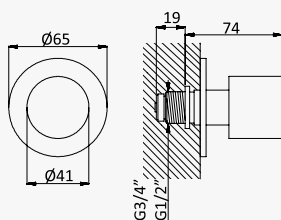

Torneira de passagem 1/2" - EliteR

Stop Valve 1/2" - EliteR

Llave de paso 1/2" - EliteR

Cromado / Chrome	131 670 2CR
Night Sky	131 670 2NS
Pure White	131 670 2PW
Morning Mist	131 670 2MM
Sunrise	131 670 2SR
Sunset	131 670 2SS

Torneira de passagem 3/4" - EliteR

Stop Valve 3/4" - EliteR

Llave de paso 3/4" - EliteR

Cromado / Chrome	131 690 2CR
Night Sky	131 690 2NS
Pure White	131 690 2PW
Morning Mist	131 690 2MM
Sunrise	131 690 2SR
Sunset	131 690 2SS