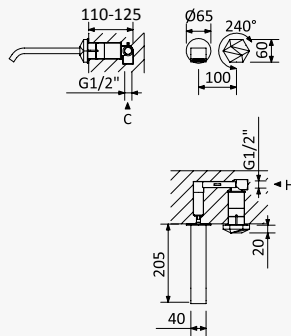

Misturadora progressiva de lavatório à parede, 2 furos

2 hole, progressive wall basin mixer

Mezclador progresivo de lavabo mural de 2 orifícios

Cromado / Chrome	183 850 OCR
Night Sky	183 850 ONS
Pure White	183 850 OPW
Morning Mist	183 850 OMM
Sunrise	183 850 OSR
Sunset	183 850 OSS

INT 110 2NO

Opção: Com válvula clic-clac 1 1/4" - Elo

Option: With push-open pop-up waste set 1 1/4" - Elo

Opción: Con desagüe clic-clac 1 1/4" - Elo

Cromado / Chrome	183 851 OCR
Night Sky	183 851 ONS
Pure White	183 851 OPW
Morning Mist	183 851 OMM
Sunrise	183 851 OSR
Sunset	183 851 OSS

INT 110 2NO