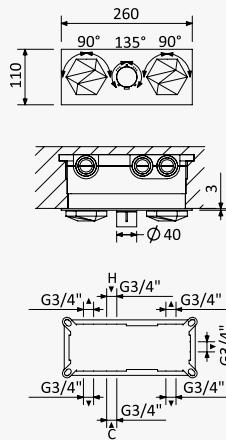

Misturadora termostática embutida, com 4 saídas

Concealed thermostatic mixer, with 4 outlets

Mezclador termostático empotrable, con 4 salidas

Cromado / Chrome	183 634 1CR
Night Sky	183 634 1NS
Pure White	183 634 1PW
Morning Mist	183 634 1MM
Sunrise	183 634 1SR
Sunset	183 634 1SS

Misturadora termostática embutida, com 5 saídas

Concealed thermostatic mixer, with 5 outlets

Mezclador termostático empotrable, con 5 salidas

Cromado / Chrome	183 635 1CR
Night Sky	183 635 1NS
Pure White	183 635 1PW
Morning Mist	183 635 1MM
Sunrise	183 635 1SR
Sunset	183 635 1SS

Inversor com 2 saídas

Diverter with 2 outlets

Inversor con 2 salidas

Cromado / Chrome	183 600 3CR
Night Sky	183 600 3NS
Pure White	183 600 3PW
Morning Mist	183 600 3MM
Sunrise	183 600 3SR
Sunset	183 600 3SS

Inversor com 3 saídas

Diverter with 3 outlets

Inversor con 3 salidas

Cromado / Chrome	183 610 3CR
Night Sky	183 610 3NS
Pure White	183 610 3PW
Morning Mist	183 610 3MM
Sunrise	183 610 3SR
Sunset	183 610 3SS