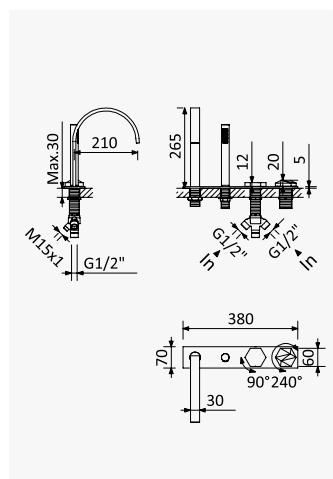

Misturadora progressiva de banheira, montagem à bancada

Progressive deck-mounted bath/shower mixer

Mezclador progresivo para baño y ducha de repisa

Cromado / Chrome	183 450 2CR
Night Sky	183 450 2NS
Pure White	183 450 2PW
Morning Mist	183 450 2MM
Sunrise	183 450 2SR
Sunset	183 450 2SS

Sistema de escoamento com ligação para descarga

Integrated outlet for splash water

Sumidero y conexión al desagüe