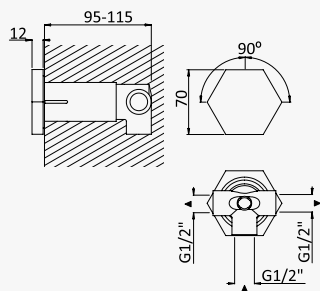

Misturadora termostática embutida, com 4 saídas

Concealed thermostatic mixer, with 4 outlets

Mezclador termostático empotrable, con 4 salidas

Cromado / Chrome	183 634 1CR
Night Sky	183 634 1NS
Pure White	183 634 1PW
Morning Mist	183 634 1MM
Sunrise	183 634 1SR
Sunset	183 634 1SS

Misturadora termostática embutida, com 5 saídas

Concealed thermostatic mixer, with 5 outlets

Mezclador termostático empotrable, con 5 salidas

Cromado / Chrome	183 635 1CR
Night Sky	183 635 1NS
Pure White	183 635 1PW
Morning Mist	183 635 1MM
Sunrise	183 635 1SR
Sunset	183 635 1SS

Inversor com 2 saídas

Diverter with 2 outlets

Inversor con 2 salidas

Cromado / Chrome	183 600 3CR
Night Sky	183 600 3NS
Pure White	183 600 3PW
Morning Mist	183 600 3MM
Sunrise	183 600 3SR
Sunset	183 600 3SS

Inversor com 3 saídas

Diverter with 3 outlets

Inversor con 3 salidas

Cromado / Chrome	183 610 3CR
Night Sky	183 610 3NS
Pure White	183 610 3PW
Morning Mist	183 610 3MM
Sunrise	183 610 3SR
Sunset	183 610 3SS