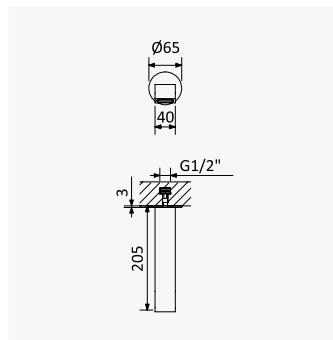

UT

Bica de banheira, montagem à parede - EdgeR

Bath wall spout - EdgeR

Caño de bañera mural - EdgeR

Cromado / Chrome	145 642 OCR
Night Sky	145 642 ONS
Pure White	145 642 OPW
Morning Mist	145 642 OMM
Sunrise	145 642 OSR
Sunset	145 642 OSS