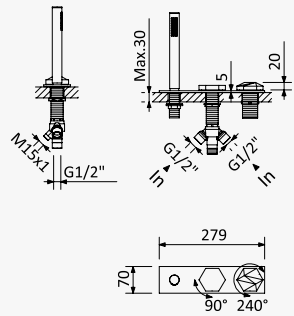

Misturadora progressiva de duche montagem à bancada, com chuveiro de mão - 2 saídas
Progressive deck-mounted shower mixer, with handshower set - 2 outlets
Mezclador progresivo para ducha de repisa con set de ducha de mano - 2 salidas

Cromado / Chrome	183 400 2CR
Night Sky	183 400 2NS
Pure White	183 400 2PW
Morning Mist	183 400 2MM
Sunrise	183 400 2SR
Sunset	183 400 2SS

Sistema de escoamento com ligação para descarga
Integrated outlet for splash water
Sumidero y conexión al desagüe

Cromado / Chrome	161 002 2CR
Night Sky	161 002 2NS
Pure White	161 002 2PW
Morning Mist	161 002 2MM
Sunrise	161 002 2SR
Sunset	161 002 2SS