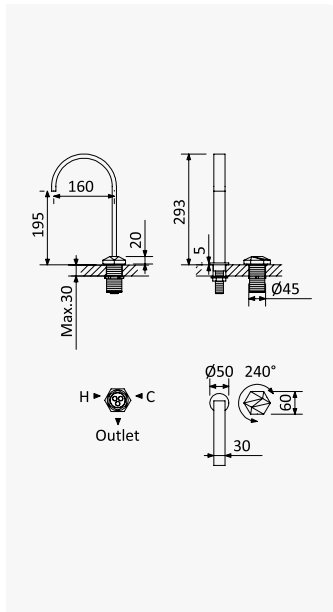

INT 160 1NO

Bica de lavatório, montagem ao chão - EdgeR
Basin spout, floor-mounted - EdgeR
Caño de lavabo de pie - EdgeR

Cromado / Chrome	145 650 4CR
Night Sky	145 650 4NS
Pure White	145 650 4PW
Morning Mist	145 650 4MM
Sunrise	145 650 4SR
Sunset	145 650 4SS

INT 360 1NO

UT

Bica de lavatório, montagem ao tecto - 1,5 mt - EloR
Basin spout, ceiling-mounted - 1,5 mt - EloR
Caño de lavabo de tecto - 1,5 mt - EloR

Cromado / Chrome	125 700 1CR
Night Sky	125 700 1NS
Pure White	125 700 1PW
Morning Mist	125 700 1MM
Sunrise	125 700 1SR
Sunset	125 700 1SS