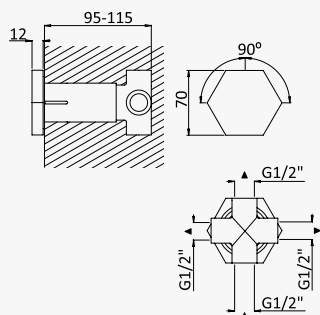

Misturadora termostática embutida, com 4 saídas

Concealed thermostatic mixer, with 4 outlets

Mezclador termostático empotrable, con 4 salidas

Cromado / Chrome	183 634 1CR
Night Sky	183 634 1NS
Pure White	183 634 1PW
Morning Mist	183 634 1MM
Sunrise	183 634 1SR
Sunset	183 634 1SS

Misturadora termostática embutida, com 5 saídas

Concealed thermostatic mixer, with 5 outlets

Mezclador termostático empotrable, con 5 salidas

Cromado / Chrome	183 635 1CR
Night Sky	183 635 1NS
Pure White	183 635 1PW
Morning Mist	183 635 1MM
Sunrise	183 635 1SR
Sunset	183 635 1SS

Inversor com 2 saídas

Diverter with 2 outlets

Inversor con 2 salidas

Cromado / Chrome	183 600 3CR
Night Sky	183 600 3NS
Pure White	183 600 3PW
Morning Mist	183 600 3MM
Sunrise	183 600 3SR
Sunset	183 600 3SS

Inversor com 3 saídas

Diverter with 3 outlets

Inversor con 3 salidas

Cromado / Chrome	183 610 3CR
Night Sky	183 610 3NS
Pure White	183 610 3PW
Morning Mist	183 610 3MM
Sunrise	183 610 3SR
Sunset	183 610 3SS