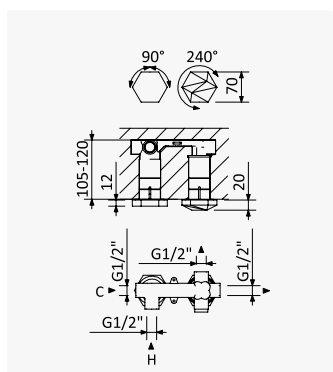

Misturadora progressiva embutida, com 2 saídas

Concealed progressive mixer, with 2 outlets

Mezclador progresivo empotrable, con 2 salidas

Cromado / Chrome	183 612 OCR
Night Sky	183 612 ONS
Pure White	183 612 OPW
Morning Mist	183 612 OMM
Sunrise	183 612 OSR
Sunset	183 612 OSS

INT 230 3NO