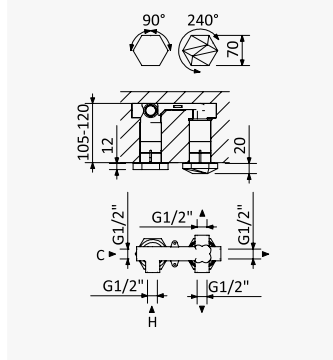

Misturadora progressiva embutida, com 3 saídas

Concealed progressive mixer, with 3 outlets

Mezclador progresivo empotrable, con 3 salidas

Cromado / Chrome	183 613 OCR
Night Sky	183 613 ONS
Pure White	183 613 OPW
Morning Mist	183 613 OMM
Sunrise	183 613 OSR
Sunset	183 613 OSS

INT 230 4NO