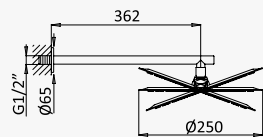

UT

BRUMA AirEcoDrop

BRUMA AirEcoDrop

Sistema embutido de duche progressivo, com chuveiro de parede Ø250 mm em inox
Progressive concealed shower set, with inox shower head Ø250 mm
Sistema de ducha progresivo empotrado, con alcachofa de ducha Ø250 mm en inox