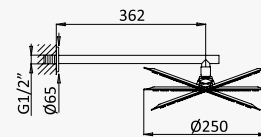

BRUMA AirEcoDrop

Sistema progressivo embutido de banheira, com chuveiro de parede Ø250 mm, kit de chuveiro mão e válvula com bica de enchimento para banheira

Progressive concealed bath-shower set, with shower head Ø250 mm, handshower set and bath filler with waste and overflow

Sistema de baño y ducha progresivo empotrado, con alcachofa de ducha Ø250 mm, set de ducha de mano y sistema de llenado y vaciado para bañeras

Cromado / Chrome	183 342 OCR
Night Sky	183 342 ONS
Pure White	183 342 OPW
Morning Mist	183 342 OMM
Sunrise	183 342 OSR
Sunset	183 342 OSS

INT 240 6NO

Opção: Chuveiro fixo de tecto Ø250 mm em inox e braço 100 mm

Option: Inox shower head Ø250 mm with ceiling shower arm 100 mm

Opción: Alcachofa de ducha Ø250 mm en inox con brazo de techo 100 mm

Cromado / Chrome	183 562 OCR
Night Sky	183 562 ONS
Pure White	183 562 OPW
Morning Mist	183 562 OMM
Sunrise	183 562 OSR
Sunset	183 562 OSS

INT 240 6NO

Sistema termostático embutido de banheira, com chuveiro de parede Ø250 mm, kit de chuveiro mão e válvula com bica de enchimento para banheira

Thermostatic concealed bath-shower set, with shower head Ø250 mm, handshower set and bath filler with waste and overflow

Sistema de baño y ducha termostático empotrado, con alcachofa de ducha Ø250 mm, set de ducha de mano y sistema de llenado y vaciado para bañeras

Cromado / Chrome	183 662 1CR
Night Sky	183 662 1NS
Pure White	183 662 1PW
Morning Mist	183 662 1MM
Sunrise	183 662 1SR
Sunset	183 662 1SS

INT 630 4NO

Opção: Chuveiro fixo de tecto Ø250 mm em inox e braço 100 mm

Option: Inox shower head Ø250 mm with ceiling shower arm 100 mm

Opción: Alcachofa de ducha Ø250 mm en inox con brazo de techo 100 mm

Cromado / Chrome	183 592 1CR
Night Sky	183 592 1NS
Pure White	183 592 1PW
Morning Mist	183 592 1MM
Sunrise	183 592 1SR
Sunset	183 592 1SS

INT 630 4NO