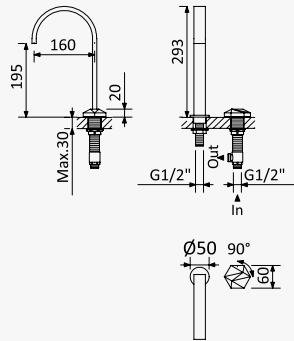

Torneira de lavatório - Água Fria

Basin pillar tap - Cold water

Grifo de uma água - Fria

Cromado / Chrome	183 390 1CR
Night Sky	183 390 1NS
Pure White	183 390 1PW
Morning Mist	183 390 1MM
Sunrise	183 390 1SR
Sunset	183 390 1SS

Opção: Com válvula clic-clac 1 1/4" - Elo

Option: With push-open pop-up waste set 1 1/4" - Elo

Opción: Con desagüe clic-clac 1 1/4" - Elo

Cromado / Chrome	183 391 1CR
Night Sky	183 391 1NS
Pure White	183 391 1PW
Morning Mist	183 391 1MM
Sunrise	183 391 1SR
Sunset	183 391 1SS