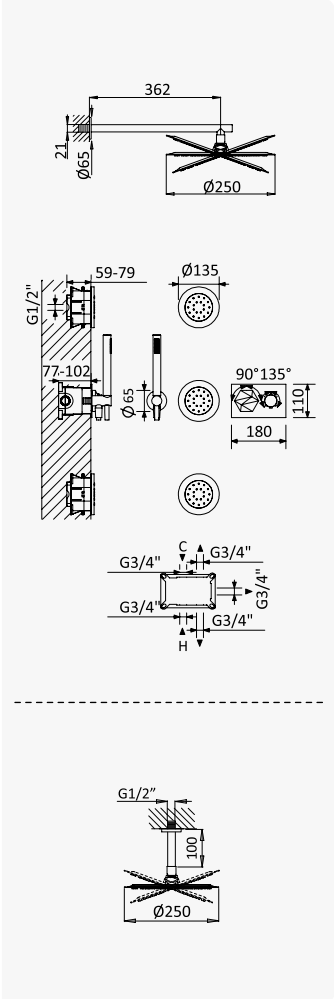

BRUMA AirEcoDrop

Sistema embutido de duche termostático, com chuveiro de parede Ø250 mm em inox, 3 jets e kit de chuveiro mão separado

Thermostatic concealed shower set, with inox shower head Ø250 mm, 3 jets and separate handshower set

Sistema de ducha termostático empotrado, con alcachofa de ducha Ø250 mm en inox, 3 jets y set de ducha de mano separado

Cromado / Chrome	183 652 1CR
Night Sky	183 652 1NS

Opção: Chuveiro fixo de tecto Ø250 mm em inox e braço 100 mm

Option: Inox shower head Ø250 mm with ceiling shower arm 100 mm

Opción: Alcachofa de ducha Ø250 mm en inox con brazo de techo 100 mm

Cromado / Chrome	183 582 1CR
Night Sky	183 582 1NS