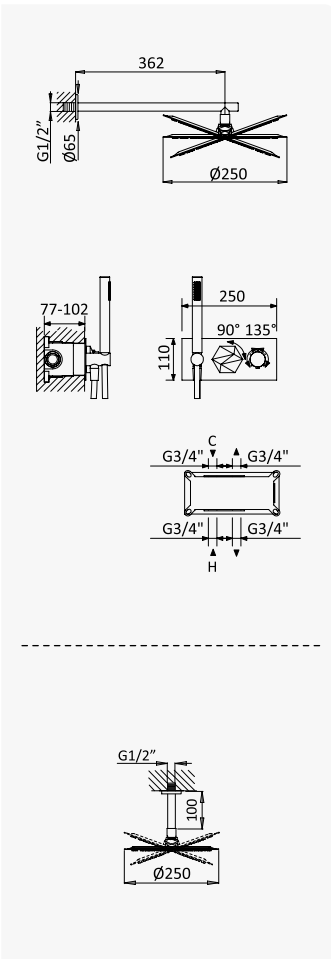

BRUMA AirEcoDrop

Sistema embutido de duche com chuveiro de parede $\varnothing 250$ mm em inox e kit de chuveiro mão separado

Concealed shower set with inox shower head $\varnothing 250$ mm and separate handshower set

Sistema de ducha empotrado con alcachofa de ducha $\varnothing 250$ mm en inox y set de ducha de mano separado

Cromado / Chrome	183 730 OCR
Night Sky	183 730 ONS
Pure White	183 730 OPW
Morning Mist	183 730 OMM
Sunrise	183 730 OSR
Sunset	183 730 OSS

INT 250 1NO

Opção: Chuveiro fixo de tecto $\varnothing 250$ mm em inox e braço 100 mm

Option: Inox shower head $\varnothing 250$ mm with ceiling shower arm 100 mm

Opción: Alcachofa de ducha $\varnothing 250$ mm en inox con brazo de tecto 100 mm

Cromado / Chrome	183 730 1CR
Night Sky	183 730 1NS
Pure White	183 730 1PW
Morning Mist	183 730 1MM
Sunrise	183 730 1SR
Sunset	183 730 1SS

INT 250 1NO

Sistema embutido de duche termostático com chuveiro de parede $\varnothing 250$ mm em inox e kit de chuveiro mão

Thermostatic concealed shower set with inox shower head $\varnothing 250$ mm and handshower set

Sistema de ducha termostático empotrado con alcachofa de ducha $\varnothing 250$ mm en inox y set de ducha de mano

Cromado / Chrome	183 782 1CR
Night Sky	183 782 1NS
Pure White	183 782 1PW
Morning Mist	183 782 1MM
Sunrise	183 782 1SR
Sunset	183 782 1SS

INT 630 3NO

Opção: Chuveiro fixo de tecto $\varnothing 250$ mm em inox e braço 100 mm

Option: Inox shower head $\varnothing 250$ mm with ceiling shower arm 100 mm

Opción: Alcachofa de ducha $\varnothing 250$ mm en inox con brazo de tecto 100 mm

Cromado / Chrome	183 792 1CR
Night Sky	183 792 1NS
Pure White	183 792 1PW
Morning Mist	183 792 1MM
Sunrise	183 792 1SR
Sunset	183 792 1SS

INT 630 3NO

UT