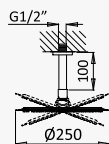

UT

BRUMA AirEcoDrop

BRUMA AirEcoDrop

Sistema embutido de duche progressivo, com chuveiro de parede Ø250 mm em inox
Progressive concealed shower set, with inox shower head Ø250 mm
Sistema de ducha progresivo empotrado, con alcachofa de ducha Ø250 mm en inox