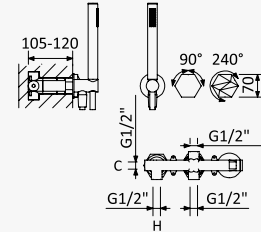

BRUMA AirEcoDrop