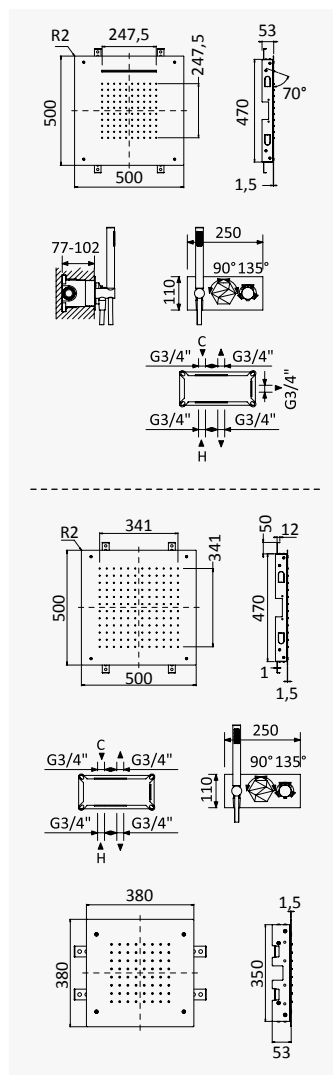

UT

Sistema termostático embutido de duche com chuveiro Line Cascade (Chuva/Cascata) e chuveiro mão

Thermostatic concealed shower set with Line Cascade shower (Rain/Cascade) and handshower set

Sistema de ducha termostático empotrado con ducha Line Cascade (Lluvia/Cascada) y set de ducha de mano

	Cromado / Chrome	183 785 1CR
	Night Sky	183 785 1NS
	Pure White	183 785 1PW
	Morning Mist	183 785 1MM

INT 630 4NO

Opção: Chuveiro fixo Line (Chuva)

Option: Shower head Line (Rain)

Opción: Alcachofa de ducha Line (Lluvia)

	Cromado / Chrome	183 784 1CR
	Night Sky	183 784 1NS
	Pure White	183 784 1PW
	Morning Mist	183 784 1MM

INT 630 3NO

Sistema termostático embutido de duche com chuveiro de tecto (Chuva/Cascata) e chuveiro mão

Thermostatic concealed shower set with overhead shower (Rain/Cascade) and handshower set

Sistema de ducha termostático empotrado con ducha instalación en el techo (Lluvia/Cascada) y set de ducha de mano

	Cromado / Chrome	183 788 1CR
	Night Sky	183 788 1NS
	Pure White	183 788 1PW
	Morning Mist	183 788 1MM

← 500x500 →

INT 630 4NO

Opção: Chuveiro em INOX, de embutir no tecto 500x500 mm (Chuva)

Option: Steel shower head for ceiling installation, 500x500 mm (Rain)

Opción: Rociador de ducha, en INOX, a techo 500x500 mm (Lluvia)

	Cromado / Chrome	183 787 1CR
	Night Sky	183 787 1NS
	Pure White	183 787 1PW
	Morning Mist	183 787 1MM

← 500x500 →

INT 630 3NO

Opção: Chuveiro em INOX, de embutir no tecto 380x380 mm (Chuva)

Option: Steel shower head for ceiling installation, 380x380 mm (Rain)

Opción: Rociador de ducha, en INOX, a techo 380x380 mm (Lluvia)

	Cromado / Chrome	183 786 1CR
	Night Sky	183 786 1NS
	Pure White	183 786 1PW
	Morning Mist	183 786 1MM

← 380x380 →

INT 630 3NO