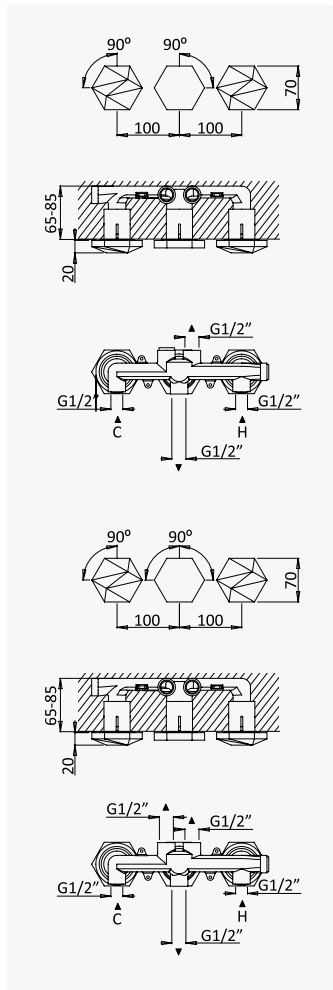

Misturadora embutida de 3 furos, com 2 saídas

3 hole concealed mixer, with 2 outlets

Mezclador bimando empotrable de 3 orificios, con 2 salidas

Cromado / Chrome	183 610 OCR
Night Sky	183 610 ONS
Pure White	183 610 OPW
Morning Mist	183 610 OMM
Sunrise	183 610 OSR
Sunset	183 610 OSS

INT 250 1NO