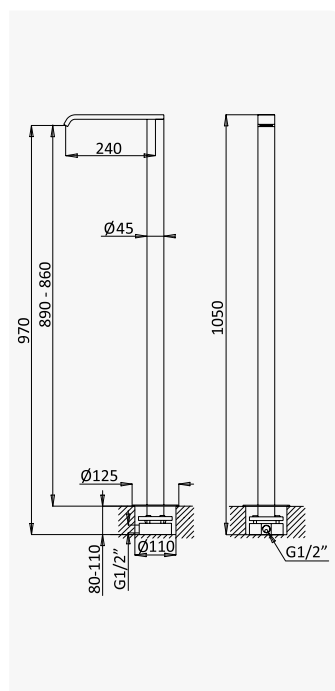

Bica de lavatório, montagem ao chão - EdgeR

Basin spout, floor-mounted - EdgeR

Caño de lavabo de pie - EdgeR

Cromado / Chrome	145 650 4CR
Night Sky	145 650 4NS
Pure White	145 650 4PW
Morning Mist	145 650 4MM
Sunrise	145 650 4SR
Sunset	145 650 4SS

INT 360 1NO