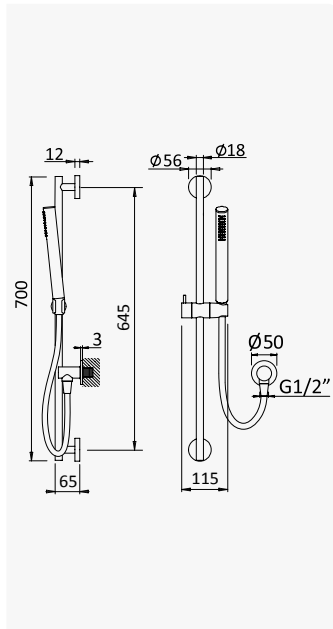

Opção: Chuveiro de mão Body&Soul

Option: Body&Soul handshower

Opción: Ducha de mano Body&Soul

Cromado / Pure White 145 577 1CR

Conjunto de duche com curva de saída, rampa EloX, bicha Lux 175cm e chuveiro de mão Elo em latão

Shower set with outlet elbow, EloX Shower rail, Lux hose 175cm and Elo brass handshower

Conjunto de ducha con codo de salida, barra de ducha EloX, flexo Lux 175cm y ducha de mano Elo en latón

Cromado / Chrome	145 572 6CR
Night Sky	145 572 6NS