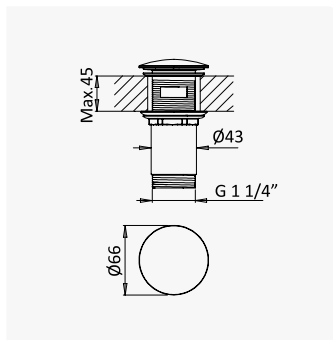

Válvula Clic-clac em latão 1 1/4" - Elo

Brass Push-open waste set 1 1/4" - Elo

Válvula de desagüe clic-clac, en latón 1 1/4" - Elo

Cromado / Chrome	161 000 1CR
Night Sky	161 000 1NS
Pure White	161 000 1PW
Morning Mist	161 000 1MM
Sunrise	161 000 1SR
Sunset	161 000 1SS