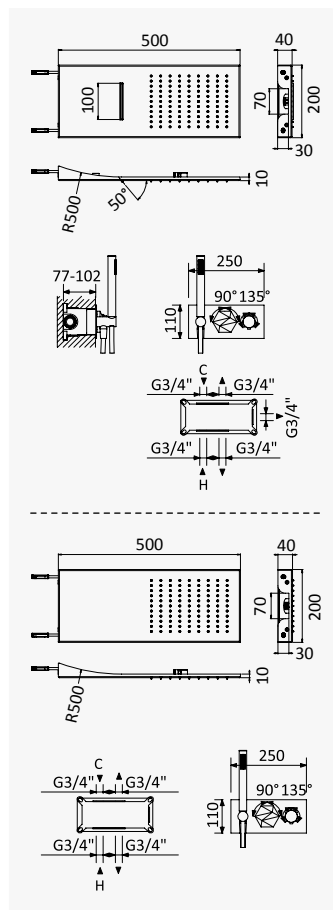

UT

Sistema termostático embutido de duche com chuveiro Line Cascade (Chuva/Cascata) e chuveiro mão

Thermostatic concealed shower set with Line Cascade shower (Rain/Cascade) and handshower set

Sistema de ducha termostático empotrado con ducha Line Cascade (Lluvia/Cascada) y set de ducha de mano

	Cromado / Chrome	183 785 1CR
	Night Sky	183 785 1NS
	Pure White	183 785 1PW
	Morning Mist	183 785 1MM

INT 630 4NO

Opção: Chuveiro fixo Line (Chuva)

Option: Shower head Line (Rain)

Opción: Alcachofa de ducha Line (Lluvia)

	Cromado / Chrome	183 784 1CR
	Night Sky	183 784 1NS
	Pure White	183 784 1PW
	Morning Mist	183 784 1MM

INT 630 3NO

Sistema termostático embutido de duche com chuveiro de tecto (Chuva/Cascata) e chuveiro mão

Thermostatic concealed shower set with overhead shower (Rain/Cascade) and handshower set

Sistema de ducha termostático empotrado con ducha instalación en el techo (Lluvia/Cascada) y set de ducha de mano

	Cromado / Chrome	183 788 1CR
	Night Sky	183 788 1NS
	Pure White	183 788 1PW
	Morning Mist	183 788 1MM

← 500x500 →

INT 630 4NO

Opção: Chuveiro em INOX, de embutir no tecto 500x500 mm (Chuva)

Option: Steel shower head for ceiling installation, 500x500 mm (Rain)

Opción: Rociador de ducha, en INOX, a techo 500x500 mm (Lluvia)

	Cromado / Chrome	183 787 1CR
	Night Sky	183 787 1NS
	Pure White	183 787 1PW
	Morning Mist	183 787 1MM

← 500x500 →

INT 630 3NO

Opção: Chuveiro em INOX, de embutir no tecto 380x380 mm (Chuva)

Option: Steel shower head for ceiling installation, 380x380 mm (Rain)

Opción: Rociador de ducha, en INOX, a techo 380x380 mm (Lluvia)

	Cromado / Chrome	183 786 1CR
	Night Sky	183 786 1NS
	Pure White	183 786 1PW
	Morning Mist	183 786 1MM

← 380x380 →

INT 630 3NO