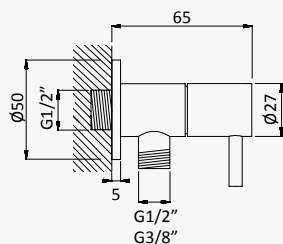

UT

Torneira de esquadria 3/8" - Elo

3/8" angle tap with connection - Elo

Llave de corte 3/8" - Elo

Cromado / Chrome	125 280 1CR
Night Sky	125 280 1NS
Pure White	125 280 1PW
Morning Mist	125 280 1MM
Sunrise	125 280 1SR
Sunset	125 280 1SS

Torneira de esquadria 1/2" - Elo

1/2" angle tap with connection - Elo

Llave de corte 1/2" - Elo

Cromado / Chrome	125 200 1CR
Night Sky	125 200 1NS
Pure White	125 200 1PW
Morning Mist	125 200 1MM
Sunrise	125 200 1SR
Sunset	125 200 1SS