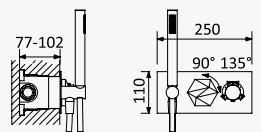

BRUMA AirEcoDrop

Sistema progressivo embutido de banheira, com chuveiro de parede Ø250 mm, kit de chuveiro mão e válvula com bica de enchimento para banheira

Progressive concealed bath-shower set, with shower head Ø250 mm, handshower set and bath filler with waste and overflow

Sistema de baño y ducha progresivo empotrado, con alcachofa de ducha Ø250 mm, set de ducha de mano y sistema de llenado y vaciado para bañeras

Cromado / Chrome	183 342 OCR
Night Sky	183 342 ONS
Pure White	183 342 OPW
Morning Mist	183 342 OMM
Sunrise	183 342 OSR
Sunset	183 342 OSS

INT 240 6NO

Opção: Chuveiro fixo de tecto Ø250 mm em inox e braço 100 mm

Option: Inox shower head Ø250 mm with ceiling shower arm 100 mm

Opción: Alcachofa de ducha Ø250 mm en inox con brazo de techo 100 mm

Cromado / Chrome	183 562 OCR
Night Sky	183 562 ONS
Pure White	183 562 OPW
Morning Mist	183 562 OMM
Sunrise	183 562 OSR
Sunset	183 562 OSS

INT 240 6NO

Sistema termostático embutido de banheira, com chuveiro de parede Ø250 mm, kit de chuveiro mão e válvula com bica de enchimento para banheira

Thermostatic concealed bath-shower set, with shower head Ø250 mm, handshower set and bath filler with waste and overflow

Sistema de baño y ducha termostático empotrado, con alcachofa de ducha Ø250 mm, set de ducha de mano y sistema de llenado y vaciado para bañeras

Cromado / Chrome	183 662 1CR
Night Sky	183 662 1NS
Pure White	183 662 1PW
Morning Mist	183 662 1MM
Sunrise	183 662 1SR
Sunset	183 662 1SS

INT 630 4NO

Opção: Chuveiro fixo de tecto Ø250 mm em inox e braço 100 mm

Option: Inox shower head Ø250 mm with ceiling shower arm 100 mm

Opción: Alcachofa de ducha Ø250 mm en inox con brazo de techo 100 mm

Cromado / Chrome	183 592 1CR
Night Sky	183 592 1NS
Pure White	183 592 1PW
Morning Mist	183 592 1MM
Sunrise	183 592 1SR
Sunset	183 592 1SS

INT 630 4NO