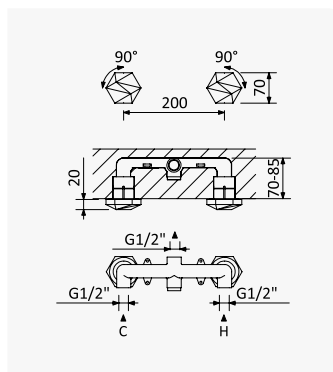

Misturadora embutida de 2 furos, com 1 saída

2 hole concealed mixer, with 1 outlet

Mezclador bimando empotrable de 2 orificios, con 1 salida

Cromado / Chrome	183 600 OCR
Night Sky	183 600 ONS
Pure White	183 600 OPW
Morning Mist	183 600 OMM
Sunrise	183 600 OSR
Sunset	183 600 OSS

INT 150 5NO