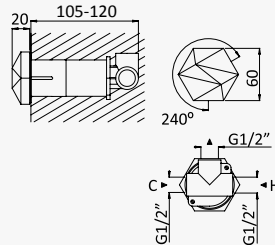

UT

BRUMA AirEcoDrop

BRUMA AirEcoDrop

Sistema embutido de duche progressivo, com chuveiro de parede Ø250 mm em inox
Progressive concealed shower set, with inox shower head Ø250 mm
Sistema de ducha progresivo empotrado, con alcachofa de ducha Ø250 mm en inox