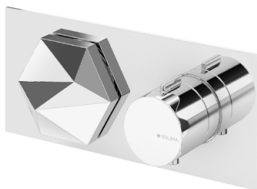

UT

Misturadora termostática embutida de 2 saídas, com chuveiro de mão

Thermostatic concealed 2 outlets mixer, with handshower set

Mezclador termostático empotrable de 2 salidas, con set de ducha de mano

Cromado / Chrome	183 202 1CR
Night Sky	183 202 1NS
Pure White	183 202 1PW
Morning Mist	183 202 1MM
Sunrise	183 202 1SR
Sunset	183 202 1SS

Misturadora termostática embutida de 3 saídas, com chuveiro de mão

Thermostatic concealed 3 outlets mixer, with handshower set

Mezclador termostático empotrable de 3 salidas, con set de ducha de mano

Cromado / Chrome	183 203 1CR
Night Sky	183 203 1NS
Pure White	183 203 1PW
Morning Mist	183 203 1MM
Sunrise	183 203 1SR
Sunset	183 203 1SS

Misturadora termostática embutida, com 2 saídas

Concealed thermostatic mixer, with 2 outlets

Mezclador termostático empotrable, con 2 salidas

Cromado / Chrome	183 622 1CR
Night Sky	183 622 1NS
Pure White	183 622 1PW
Morning Mist	183 622 1MM
Sunrise	183 622 1SR
Sunset	183 622 1SS

Misturadora termostática embutida, com 3 saídas

Concealed thermostatic mixer, with 3 outlets

Mezclador termostático empotrable, con 3 salidas

Cromado / Chrome	183 623 1CR
Night Sky	183 623 1NS
Pure White	183 623 1PW
Morning Mist	183 623 1MM
Sunrise	183 623 1SR
Sunset	183 623 1SS