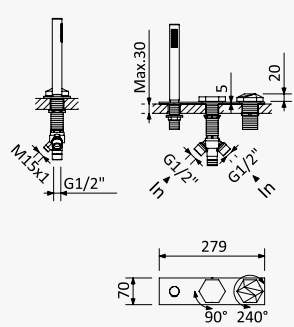

Sistema progressivo de banheira, montagem à bancada, com chuveiro mão e válvula com bica de enchimento para banheira
Progressive deck-mounted bath-shower set with handshower and bath filler with waste and overflow
Sistema progresivo para baño y ducha de repisa con ducha de mano y sistema de llenado y vaciado para bañeras

Cromado / Chrome	183 420 2CR
Night Sky	183 420 2NS
Pure White	183 420 2PW
Morning Mist	183 420 2MM
Sunrise	183 420 2SR
Sunset	183 420 2SS

Sistema de escoamento com ligação para descarga
Integrated outlet for splash water
Sumidero y conexión al desagüe

Cromado / Chrome	161 002 2CR
Night Sky	161 002 2NS
Pure White	161 002 2PW
Morning Mist	161 002 2MM
Sunrise	161 002 2SR
Sunset	161 002 2SS