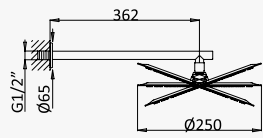

UT

BRUMA AirEcoDrop

BRUMA AirEcoDrop

Sistema embutido de duche progressivo, com chuveiro de parede Ø250 mm em inox
Progressive concealed shower set, with inox shower head Ø250 mm
Sistema de ducha progresivo empotrado, con alcachofa de ducha Ø250 mm en inox