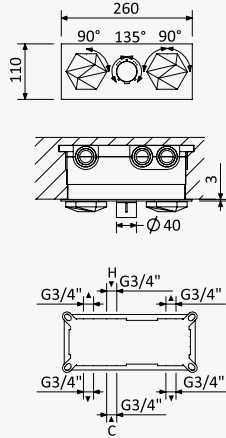

Misturadora termostática embutida, com 4 saídas

Concealed thermostatic mixer, with 4 outlets

Mezclador termostático empotrable, con 4 salidas

Cromado / Chrome	183 634 1CR
Night Sky	183 634 1NS
Pure White	183 634 1PW
Morning Mist	183 634 1MM
Sunrise	183 634 1SR
Sunset	183 634 1SS

Misturadora termostática embutida, com 5 saídas

Concealed thermostatic mixer, with 5 outlets

Mezclador termostático empotrable, con 5 salidas

Cromado / Chrome	183 635 1CR
Night Sky	183 635 1NS
Pure White	183 635 1PW
Morning Mist	183 635 1MM
Sunrise	183 635 1SR
Sunset	183 635 1SS

Inversor com 2 saídas

Diverter with 2 outlets

Inversor con 2 salidas

Cromado / Chrome	183 600 3CR
Night Sky	183 600 3NS
Pure White	183 600 3PW
Morning Mist	183 600 3MM
Sunrise	183 600 3SR
Sunset	183 600 3SS

Inversor com 3 saídas

Diverter with 3 outlets

Inversor con 3 salidas

Cromado / Chrome	183 610 3CR
Night Sky	183 610 3NS
Pure White	183 610 3PW
Morning Mist	183 610 3MM
Sunrise	183 610 3SR
Sunset	183 610 3SS