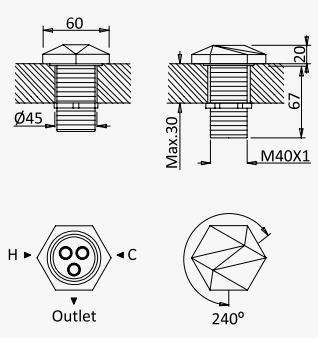

Cromado / Chrome	183 902 0CR
Night Sky	183 902 0NS
Pure White	183 902 0PW
Morning Mist	183 902 0MM
Sunrise	183 902 0SR
Sunset	183 902 0SS