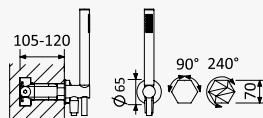

UT

BRUMA AirEcoDrop

BRUMA AirEcoDrop

Sistema embutido de duche progressivo, com chuveiro de parede Ø250 mm em inox
Progressive concealed shower set, with inox shower head Ø250 mm
Sistema de ducha progresivo empotrado, con alcachofa de ducha Ø250 mm en inox