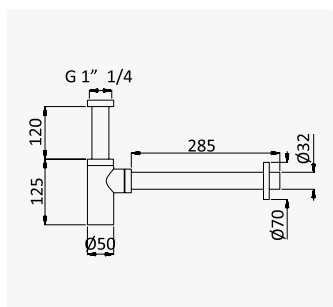

Sifão de 1 1/4" - Elo

Bottle trap, 1 1/4" - Elo

Sifón de lavabo 1 1/4" - Elo

Cromado / Chrome	137 000 1CR
Night Sky	137 000 1NS
Pure White	137 000 1PW
Morning Mist	137 000 1MM
Sunrise	137 000 1SR
Sunset	137 000 1SS