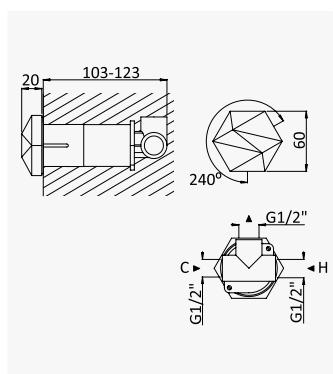

Misturadora progressiva embutida, com 1 saída

Concealed progressive mixer, with 1 outlet

Mezclador progresivo empotrable, con 1 salida

Cromado / Chrome	183 600 2CR
Night Sky	183 600 2NS
Pure White	183 600 2PW
Morning Mist	183 600 2MM
Sunrise	183 600 2SR
Sunset	183 600 2SS

INT 200 2NO