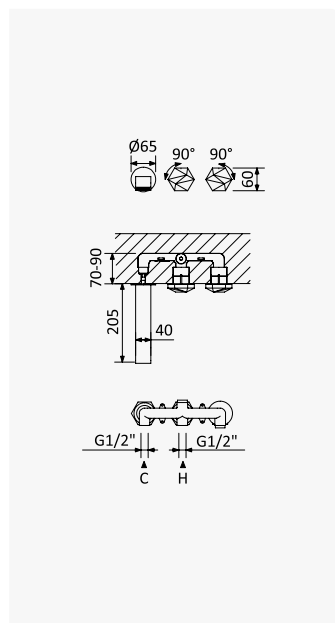

UT

Misturadora de lavatório à parede, bica lateral, 3 furos

3 hole, wall basin mixer

Mezclador bimando empotrable de 3 orificios, para lavabo

Cromado / Chrome	183 870 OCR
Night Sky	183 870 ONS
Pure White	183 870 OPW
Morning Mist	183 870 OMM
Sunrise	183 870 OSR
Sunset	183 870 OSS

INT 150 8NO

Opção: Com válvula clic-clac 1 1/4" - Elo

Option: With push-open pop-up waste set 1 1/4" - Elo

Opción: Con desagüe clic-clac 1 1/4" - Elo

Cromado / Chrome	183 871 OCR
Night Sky	183 871 ONS
Pure White	183 871 OPW
Morning Mist	183 871 OMM
Sunrise	183 871 OSR
Sunset	183 871 OSS

INT 150 8NO