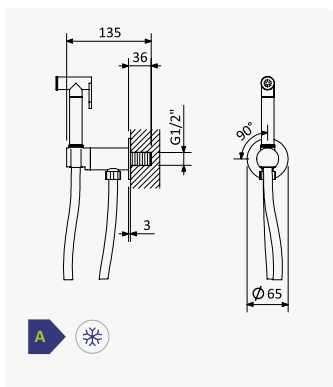

Torneira para bidé WC, abertura 90°. Chuveiro em latão - EloR

Tap for bidet/toilets, 90° opening. Brass handshower - EloR

Grifo para bidé WC, abertura 90°. Ducha en latón - EloR

6 l/m Latão / Brass Latón	Cromado / Chrome	145 513 6CR
	Night Sky	145 513 6NS
	Pure White	145 513 6PW
	Morning Mist	145 513 6MM
	Sunrise	145 513 6SR
	Sunset	145 513 6SS