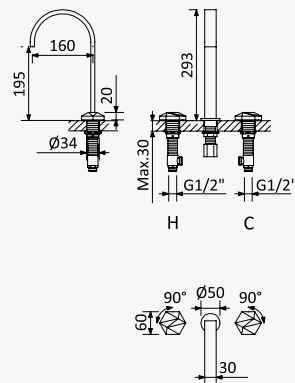

Opção: Com válvula clic-clac 1 1/4" - Elo
Option: With push-open pop-up waste set 1 1/4" - Elo
Opción: Con desagüe clic-clac 1 1/4" - Elo

Cromado / Chrome	183 881 1CR
Night Sky	183 881 1NS
Pure White	183 881 1PW
Morning Mist	183 881 1MM
Sunrise	183 881 1SR
Sunset	183 881 1SS