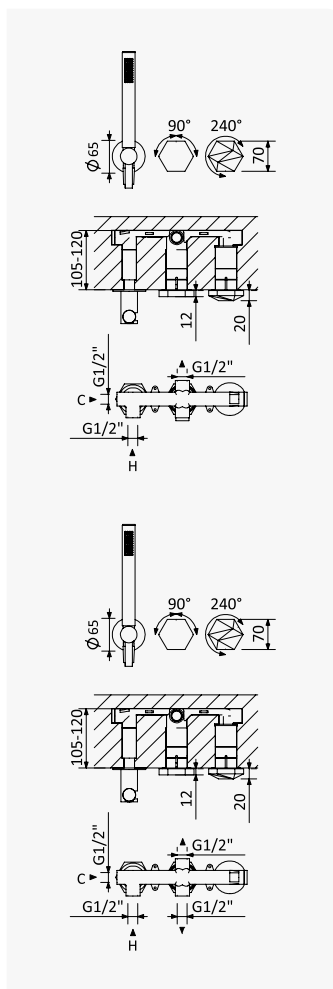

Misturadora progressiva embutida de 2 saídas, com chuveiro de mão

Progressive concealed 2 outlets mixer, with handshower set

Mezclador progresivo empotrable de 2 salidas, con set de ducha de mano

Cromado / Chrome	183 142 OCR
Night Sky	183 142 ONS
Pure White	183 142 OPW
Morning Mist	183 142 OMM
Sunrise	183 142 OSR
Sunset	183 142 OSS

INT 240 5NO