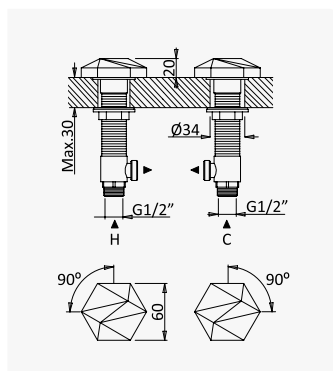

UT

Misturadora de 2 furos, montagem à bancada, com 1 saída

2 hole deck-mounted mixer, with 1 outlet

Mezclador bimando de repisa de 2 orificios, con 1 salida

Cromado / Chrome	183 910 OCR
Night Sky	183 910 ONS
Pure White	183 910 OPW
Morning Mist	183 910 OMM
Sunrise	183 910 OSR
Sunset	183 910 OSS