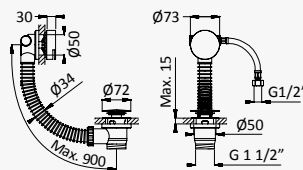

BRUMA AirEcoDrop

Sistema progressivo embutido de banheira, com chuveiro de parede Ø250 mm, kit de chuveiro mão e válvula com bica de enchimento para banheira

Progressive concealed bath-shower set, with shower head Ø250 mm, handshower set and bath filler with waste and overflow

Sistema de baño y ducha progresivo empotrado, con alcachofa de ducha Ø250 mm, set de ducha de mano y sistema de llenado y vaciado para bañeras

Cromado / Chrome	183 342 OCR
Night Sky	183 342 ONS
Pure White	183 342 OPW
Morning Mist	183 342 OMM
Sunrise	183 342 OSR
Sunset	183 342 OSS

INT 240 6NO

Opção: Chuveiro fixo de tecto Ø250 mm em inox e braço 100 mm

Option: Inox shower head Ø250 mm with ceiling shower arm 100 mm

Opción: Alcachofa de ducha Ø250 mm en inox con brazo de techo 100 mm

Cromado / Chrome	183 562 OCR
Night Sky	183 562 ONS
Pure White	183 562 OPW
Morning Mist	183 562 OMM
Sunrise	183 562 OSR
Sunset	183 562 OSS

INT 240 6NO

Sistema termostático embutido de banheira, com chuveiro de parede Ø250 mm, kit de chuveiro mão e válvula com bica de enchimento para banheira

Thermostatic concealed bath-shower set, with shower head Ø250 mm, handshower set and bath filler with waste and overflow

Sistema de baño y ducha termostático empotrado, con alcachofa de ducha Ø250 mm, set de ducha de mano y sistema de llenado y vaciado para bañeras

Cromado / Chrome	183 662 1CR
Night Sky	183 662 1NS
Pure White	183 662 1PW
Morning Mist	183 662 1MM
Sunrise	183 662 1SR
Sunset	183 662 1SS

INT 630 4NO

Opção: Chuveiro fixo de tecto Ø250 mm em inox e braço 100 mm

Option: Inox shower head Ø250 mm with ceiling shower arm 100 mm

Opción: Alcachofa de ducha Ø250 mm en inox con brazo de techo 100 mm

Cromado / Chrome	183 592 1CR
Night Sky	183 592 1NS
Pure White	183 592 1PW
Morning Mist	183 592 1MM
Sunrise	183 592 1SR
Sunset	183 592 1SS

INT 630 4NO