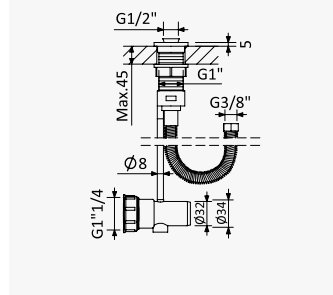

Cromado / Chrome	161 002 2CR
Night Sky	161 002 2NS
Pure White	161 002 2PW
Morning Mist	161 002 2MM
Sunrise	161 002 2SR
Sunset	161 002 2SS