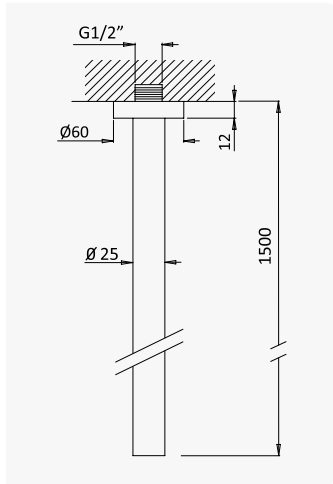

INT 360 1NO

UT

Bica de lavatório, montagem ao tecto - 1,5 mt - EloR
Basin spout, ceiling-mounted - 1,5 mt - EloR
Caño de lavabo de tecto - 1,5 mt - EloR

Cromado / Chrome	125 700 1CR
Night Sky	125 700 1NS
Pure White	125 700 1PW
Morning Mist	125 700 1MM
Sunrise	125 700 1SR
Sunset	125 700 1SS