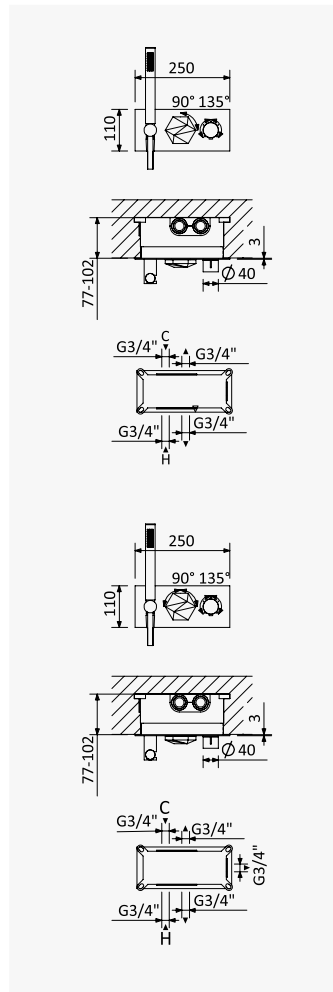

UT

Misturadora termostática embutida de 2 saídas, com chuveiro de mão

Thermostatic concealed 2 outlets mixer, with handshower set

Mezclador termostático empotrable de 2 salidas, con set de ducha de mano

Cromado / Chrome	183 202 1CR
Night Sky	183 202 1NS
Pure White	183 202 1PW
Morning Mist	183 202 1MM
Sunrise	183 202 1SR
Sunset	183 202 1SS

Misturadora termostática embutida de 3 saídas, com chuveiro de mão

Thermostatic concealed 3 outlets mixer, with handshower set

Mezclador termostático empotrable de 3 salidas, con set de ducha de mano

Cromado / Chrome	183 203 1CR
Night Sky	183 203 1NS
Pure White	183 203 1PW
Morning Mist	183 203 1MM
Sunrise	183 203 1SR
Sunset	183 203 1SS

Misturadora termostática embutida, com 2 saídas

Concealed thermostatic mixer, with 2 outlets

Mezclador termostático empotrable, con 2 salidas

Cromado / Chrome	183 622 1CR
Night Sky	183 622 1NS
Pure White	183 622 1PW
Morning Mist	183 622 1MM
Sunrise	183 622 1SR
Sunset	183 622 1SS

Misturadora termostática embutida, com 3 saídas

Concealed thermostatic mixer, with 3 outlets

Mezclador termostático empotrable, con 3 salidas

Cromado / Chrome	183 623 1CR
Night Sky	183 623 1NS
Pure White	183 623 1PW
Morning Mist	183 623 1MM
Sunrise	183 623 1SR
Sunset	183 623 1SS