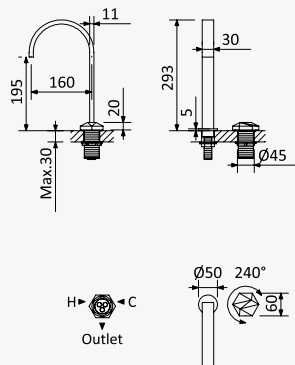

UT

Misturadora progressiva de lavatório 2 furos, montagem à bancada

Deck-mounted, 2 hole basin progressive mixer

Mezclador progresivo de repisa para lavabo de 2 orificios

Cromado / Chrome	183 880 1CR
Night Sky	183 880 1NS
Pure White	183 880 1PW
Morning Mist	183 880 1MM
Sunrise	183 880 1SR
Sunset	183 880 1SS

Opção: Com válvula clic-clac 1 1/4" - Elo

Option: With push-open pop-up waste set 1 1/4" - Elo

Opción: Con desagüe clic-clac 1 1/4" - Elo

Cromado / Chrome	183 881 1CR
Night Sky	183 881 1NS
Pure White	183 881 1PW
Morning Mist	183 881 1MM
Sunrise	183 881 1SR
Sunset	183 881 1SS