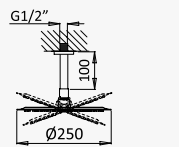

BRUMA AirEcoDrop