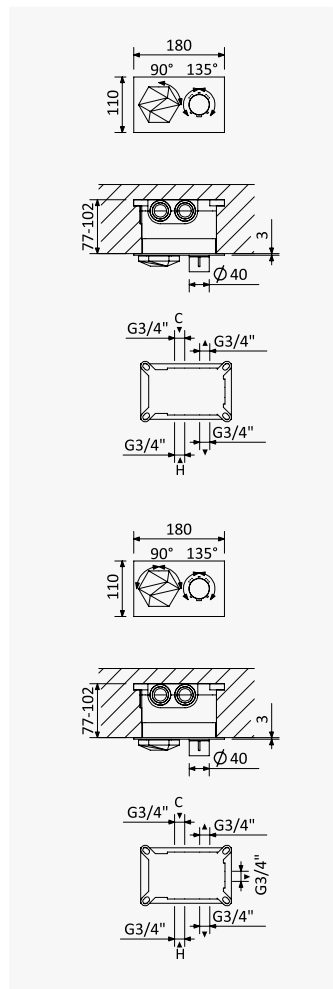

UT

Misturadora termostática embutida de 2 saídas, com chuveiro de mão

Thermostatic concealed 2 outlets mixer, with handshower set

Mezclador termostático empotrable de 2 salidas, con set de ducha de mano

Cromado / Chrome	183 202 1CR
Night Sky	183 202 1NS
Pure White	183 202 1PW
Morning Mist	183 202 1MM
Sunrise	183 202 1SR
Sunset	183 202 1SS

Misturadora termostática embutida de 3 saídas, com chuveiro de mão

Thermostatic concealed 3 outlets mixer, with handshower set

Mezclador termostático empotrable de 3 salidas, con set de ducha de mano

Cromado / Chrome	183 203 1CR
Night Sky	183 203 1NS
Pure White	183 203 1PW
Morning Mist	183 203 1MM
Sunrise	183 203 1SR
Sunset	183 203 1SS

Misturadora termostática embutida, com 2 saídas

Concealed thermostatic mixer, with 2 outlets

Mezclador termostático empotrable, con 2 salidas

Cromado / Chrome	183 622 1CR
Night Sky	183 622 1NS
Pure White	183 622 1PW
Morning Mist	183 622 1MM
Sunrise	183 622 1SR
Sunset	183 622 1SS

Misturadora termostática embutida, com 3 saídas

Concealed thermostatic mixer, with 3 outlets

Mezclador termostático empotrable, con 3 salidas

Cromado / Chrome	183 623 1CR
Night Sky	183 623 1NS
Pure White	183 623 1PW
Morning Mist	183 623 1MM
Sunrise	183 623 1SR
Sunset	183 623 1SS