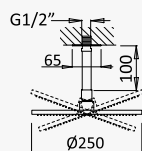

Sistema termostático embutido de banheira com chuveiro de parede Ø250 mm, kit de chuveiro mão e válvula com bica de enchimento para banheira

Thermostatic concealed bath-shower set with shower head Ø250 mm, handshower set and bath filler with waste and overflow

Sistema de baño y ducha termostático empotrado con alcachofa de ducha Ø250 mm, set de ducha de mano y sistema de llenado y vaciado para bañeras

Aço inox satinado /
Satin stainless steel / 186 371 1IS
Acero inox satinado

Opção: Chuveiro fixo de tecto Ø250 mm e braço 100 mm

Option: Shower head Ø250 mm with ceiling shower arm 100 mm

Opción: Alcachofa de ducha Ø250 mm con brazo de techo 100 mm

Aço inox satinado /
Satin stainless steel / 186 381 1IS
Acero inox satinado

Sistema embutido de banheira com chuveiro de Ø250 mm, kit de chuveiro mão e bica de banheira

Concealed bath-shower set with shower head Ø250 mm, handshower set and bath spout

Sistema de baño y ducha empotrado con alcachofa de ducha Ø250 mm, set de ducha de mano y caño de bañera

Aço inox satinado /
Satin stainless steel / 186 321 1IS
Acero inox satinado

Opção: Manipulo 2

Option: Lever 2

Opción: Mando 2

Aço inox satinado /
Satin stainless steel / 186 321 2IS
Acero inox satinado

Opção: Chuveiro fixo de tecto Ø250 mm e braço 100 mm

Option: Shower head Ø250 mm with ceiling shower arm 100 mm

Opción: Alcachofa de ducha Ø250 mm con brazo de techo 100 mm

Aço inox satinado /
Satin stainless steel / 186 421 1IS
Acero inox satinado

Opção: Manipulo 2

Option: Lever 2

Opción: Mando 2

Aço inox satinado /
Satin stainless steel / 186 421 2IS
Acero inox satinado