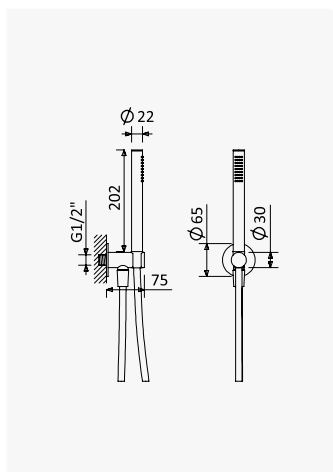

Option: Shower head Ø250 mm with ceiling shower arm 100 mm

Opción: Alcachofa de ducha Ø250 mm con brazo de techo 100 mm

Aço inox satinado /
Satin stainless steel / 186 421 1IS
Acero inox satinado

Opção: Manipulo 2

Option: Lever 2

Opción: Mando 2

Aço inox satinado /
Satin stainless steel / 186 421 2IS
Acero inox satinado

Conjunto de duche com curva de saída, bicha Lux 175cm e chuveiro de mão Elo em inox

Shower set with outlet elbow, Lux hose 175cm and inox Elo handshower