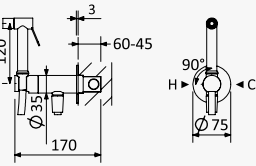

Aço inox satinado / Satin stainless steel / Acero inox satinado 186 020 11S

Opção: Manipulo 2

Option: Lever 2

Opción: Mando 2

Aço inox satinado / Satin stainless steel / Acero inox satinado 186 020 21S

Torneira para bidé WC, abertura 90°, em aço inox