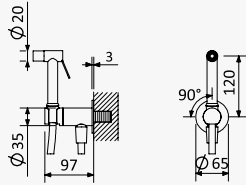

Aço inox satinado / Satin stainless steel / Acero inox satinado 186 020 11S

Opção: Manipulo 2

Option: Lever 2

Opción: Mando 2

Aço inox satinado / Satin stainless steel / Acero inox satinado 186 020 21S

Torneira para bidé WC, abertura 90°, em aço inox