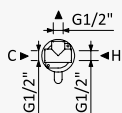

Sistema embutido de duche com chuveiro de parede Ø250 mm

Concealed shower set with shower head Ø250 mm

Sistema de ducha empotrado con alcachofa de ducha Ø250 mm

Aço inox satinado /
Satin stainless steel /
Acero inox satinado 186 760 11S

Opção: Manípulo 2

Option: Lever 2

Opción: Mando 2

Aço inox satinado /
Satin stainless steel /
Acero inox satinado 186 760 21S

Opção: Chuveiro fixo de tecto Ø250 mm e braço 100 mm

Option: Shower head Ø250 mm with ceiling shower arm 100 mm

Opción: Alcachofa de ducha Ø250 mm con brazo de techo 100 mm

Aço inox satinado /
Satin stainless steel /
Acero inox satinado 186 561 11S

Opção: Manípulo 2

Option: Lever 2

Opción: Mando 2

Aço inox satinado /
Satin stainless steel /
Acero inox satinado 186 561 21S

Sistema embutido de duche com chuveiro de parede Ø250 mm e kit de chuveiro mão

Concealed shower set with shower head Ø250 mm and handshower set

Sistema de ducha empotrado con alcachofa de ducha Ø250 mm y set de ducha de mano

Aço inox satinado /
Satin stainless steel /
Acero inox satinado 186 762 11S

Opção: Manípulo 2

Option: Lever 2

Opción: Mando 2

Aço inox satinado /
Satin stainless steel /
Acero inox satinado 186 762 21S

Opção: Chuveiro fixo de tecto Ø250 mm e braço 100 mm

Option: Shower head Ø250 mm with ceiling shower arm 100 mm

Opción: Alcachofa de ducha Ø250 mm con brazo de techo 100 mm

Aço inox satinado /
Satin stainless steel /
Acero inox satinado 186 566 11S

Opção: Manípulo 2

Option: Lever 2

Opción: Mando 2

Aço inox satinado /
Satin stainless steel /
Acero inox satinado 186 566 21S

X-A