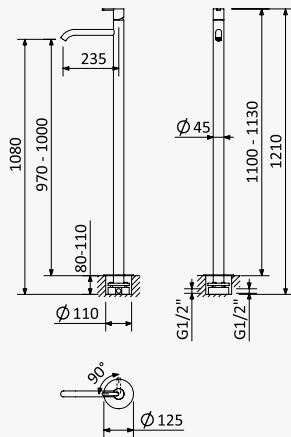

Monocomando de lavatório fixação ao chão

Free-standing single-lever basin mixer

Grifería de lavabo para fijación al suelo

Aço inox satinado /
Satin stainless steel /
Acero inox satinado

186 940 1IS

INT 320 1NO

Opção: Manípulo 2

Option: Lever 2

Opción: Mando 2

Aço inox satinado /
Satin stainless steel /
Acero inox satinado

186 940 2IS

INT 320 1NO