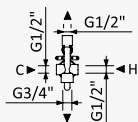

Opção: Chuveiro fixo de tecto Ø250 mm e braço 100 mm

Option: Shower head Ø250 mm with ceiling shower arm 100 mm

Opción: Alcachofa de ducha Ø250 mm con brazo de techo 100 mm

Aço inox satinado /
Satin stainless steel /
Acero inox satinado 186 566 11S

Opção: Manípulo 2

Option: Lever 2

Opción: Mando 2

Aço inox satinado /
Satin stainless steel /
Acero inox satinado 186 566 21S