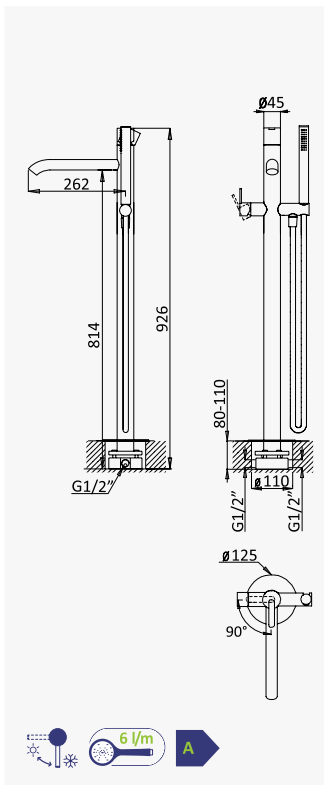

Bica de banheira, montagem à parede - X-Alpha

Bath wall spout - X-Alpha

Caño de bañera mural - X-Alpha

Monocomando de banheira e duche, montagem ao chão

Single-lever bath/shower mixer, floor-mounted

Monomando para baño y ducha de pie

Aço inox satinado /
Satin stainless steel /
Acero inox satinado **186 980 1IS**

INT 320 1NO

Opção: Manipulo 2

Option: Lever 2

Opción: Mando 2

Aço inox satinado /
Satin stainless steel /
Acero inox satinado **186 980 2IS**

INT 320 1NO