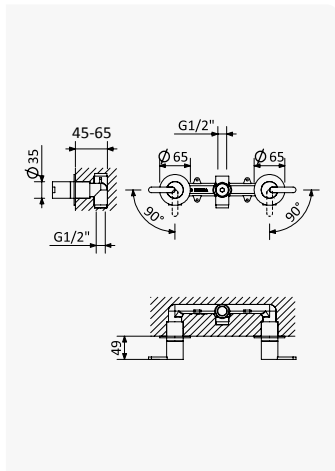

Misturadora embutida de 2 furos, com 1 saída

2 hole concealed mixer, with 1 outlet

Mezclador bimando empotrable de 2 orifícios, con 1 salida

Aço inox satinado /
Satin stainless steel /
Acero inox satinado

186 970 1IS

INT 150 2NO

Opção: Manípulo 2

Option: Lever 2

Opción: Mando 2

Aço inox satinado /
Satin stainless steel /
Acero inox satinado

186 970 2IS

INT 150 2NO