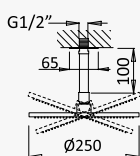

Sistema embutido de duche com chuveiro de parede Ø250 mm

Concealed shower set with shower head Ø250 mm

Sistema de ducha empotrado con alcachofa de ducha Ø250 mm

Aço inox satinado /
Satin stainless steel /
Acero inox satinado 186 760 11S

Opção: Manípulo 2

Option: Lever 2

Opción: Mando 2

Aço inox satinado /
Satin stainless steel /
Acero inox satinado 186 760 21S

Opção: Chuveiro fixo de tecto Ø250 mm e braço 100 mm

Option: Shower head Ø250 mm with ceiling shower arm 100 mm

Opción: Alcachofa de ducha Ø250 mm con brazo de techo 100 mm

Aço inox satinado /
Satin stainless steel /
Acero inox satinado 186 561 11S

Opção: Manípulo 2

Option: Lever 2

Opción: Mando 2

Aço inox satinado /
Satin stainless steel /
Acero inox satinado 186 561 21S

Sistema embutido de duche com chuveiro de parede Ø250 mm e kit de chuveiro mão

Concealed shower set with shower head Ø250 mm and handshower set

Sistema de ducha empotrado con alcachofa de ducha Ø250 mm y set de ducha de mano

Aço inox satinado /
Satin stainless steel /
Acero inox satinado 186 762 11S

Opção: Manípulo 2

Option: Lever 2

Opción: Mando 2

Aço inox satinado /
Satin stainless steel /
Acero inox satinado 186 762 21S

Opção: Chuveiro fixo de tecto Ø250 mm e braço 100 mm

Option: Shower head Ø250 mm with ceiling shower arm 100 mm

Opción: Alcachofa de ducha Ø250 mm con brazo de techo 100 mm

Aço inox satinado /
Satin stainless steel /
Acero inox satinado 186 566 11S

Opção: Manípulo 2

Option: Lever 2

Opción: Mando 2

Aço inox satinado /
Satin stainless steel /
Acero inox satinado 186 566 21S

X-A