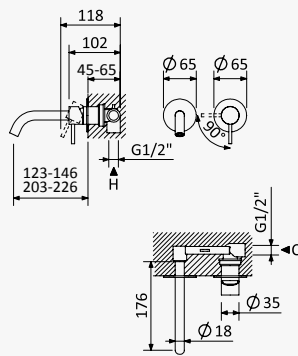

Monocomando de lavatório à parede, com 2 furos. Bica com 230mm

2 hole wall basin mixer. Spout with 230mm

Monomando de lavabo mural de 2 orifícios. Caño con 230mm

Aço inox satinado /
Satin stainless steel /
Acero inox satinado **186 840 1IS**

INT 100 2NO

Opção: Bica com 150mm

Option: Spout with 150mm

Opción: Caño con 150mm

Aço inox satinado /
Satin stainless steel /
Acero inox satinado **186 850 1IS**

INT 100 2NO