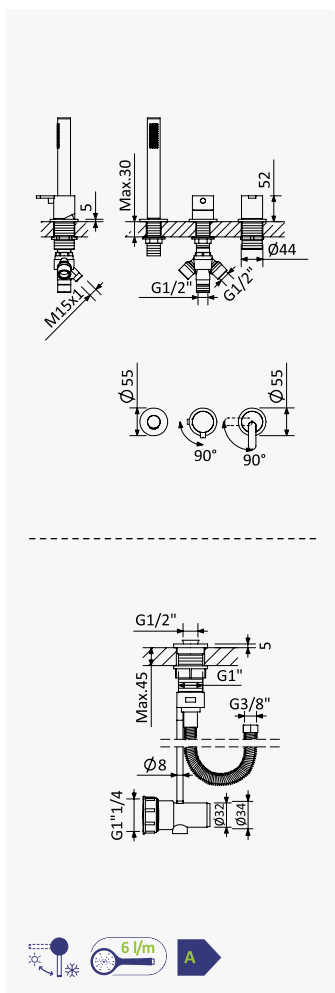

Monocomando de duche montagem à bancada, com chuveiro de mão - 2 saídas

Deck-mounted single lever shower mixer, with handshower set - 2 outlets

Monomando para ducha de repisa con set de ducha de mano - 2 salidas

Aço inox satinado /
Satin stainless steel / 186 501 1IS
Acero inox satinado

Opção: Manípulo 2

Option: Lever 2

Opción: Mando 2

Aço inox satinado /
Satin stainless steel / 186 501 2IS
Acero inox satinado

Sistema de escoamento com ligação para descarga

Integrated outlet for splash water

Sumidero y conexión al desagüe

Aço inox satinado /
Satin stainless steel / 186 801 0IS
Acero inox satinado