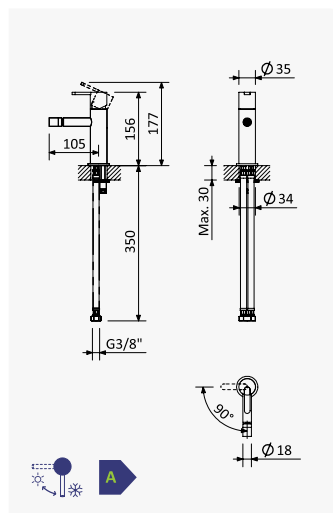

Basin spout, ceiling-mounted - 1,5 mt - X-Alpha

Caño de lavabo de techo - 1,5 mt - X-Alpha

Aço inox satinado / Satin stainless steel / Acero inox satinado 186 700 01S

Monocomando de bidé

Bidet mixer

Monomando de bidé