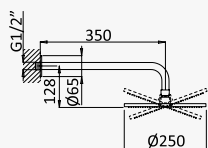

Sistema embutido de duche com chuveiro de parede Ø250 mm

Concealed shower set with shower head Ø250 mm

Sistema de ducha empotrado con alcachofa de ducha Ø250 mm

Aço inox satinado /
Satin stainless steel /
Acero inox satinado 186 760 11S

Opção: Manípulo 2

Option: Lever 2

Opción: Mando 2

Aço inox satinado /
Satin stainless steel /
Acero inox satinado 186 760 21S

Opção: Chuveiro fixo de tecto Ø250 mm e braço 100 mm

Option: Shower head Ø250 mm with ceiling shower arm 100 mm

Opción: Alcachofa de ducha Ø250 mm con brazo de techo 100 mm

Aço inox satinado /
Satin stainless steel /
Acero inox satinado 186 561 11S

Opção: Manípulo 2

Option: Lever 2

Opción: Mando 2

Aço inox satinado /
Satin stainless steel /
Acero inox satinado 186 561 21S

Sistema embutido de duche com chuveiro de parede Ø250 mm e kit de chuveiro mão

Concealed shower set with shower head Ø250 mm and handshower set

Sistema de ducha empotrado con alcachofa de ducha Ø250 mm y set de ducha de mano

Aço inox satinado /
Satin stainless steel /
Acero inox satinado 186 762 11S

Opção: Manípulo 2

Option: Lever 2

Opción: Mando 2

Aço inox satinado /
Satin stainless steel /
Acero inox satinado 186 762 21S

Opção: Chuveiro fixo de tecto Ø250 mm e braço 100 mm

Option: Shower head Ø250 mm with ceiling shower arm 100 mm

Opción: Alcachofa de ducha Ø250 mm con brazo de techo 100 mm

Aço inox satinado /
Satin stainless steel /
Acero inox satinado 186 566 11S

Opção: Manípulo 2

Option: Lever 2

Opción: Mando 2

Aço inox satinado /
Satin stainless steel /
Acero inox satinado 186 566 21S

X-A