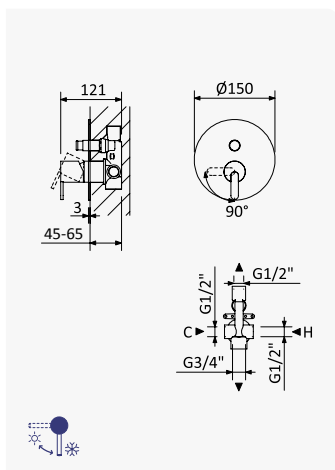

Monocomando embutido com 2 saídas

Concealed single lever mixer with 2 outlets

Monomando empotrable con 2 salidas

Aço inox satinado /
Satin stainless steel /
Acero inox satinado

186 130 1IS

INT 210 1NO

Opção: Manípulo 2

Option: Lever 2

Opción: Mando 2

Aço inox satinado /
Satin stainless steel /
Acero inox satinado

186 130 2IS

INT 210 1NO

X-A