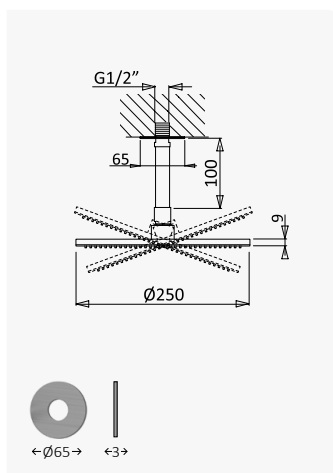

Option: Shower head Ø250 mm with ceiling shower arm 100 mm

Opción: Alcachofa de ducha Ø250 mm con brazo de techo 100 mm

Aço inox satinado /
Satin stainless steel / 186 421 1IS
Acero inox satinado

Opção: Manipulo 2

Shower head Ø250 mm with shower arm 350 mm - X-Alpha

Alcachofa de ducha Ø250 mm con brazo mural 350mm - X-Alpha

Aço inox satinado / Satin stainless steel / Acero inox satinado **186 522 0IS**

Chuveiro fixo de tecto Ø250 mm e braço 100 mm - X-Alpha