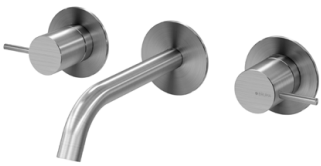

Option: Spout with 150mm

Opción: Caño con 150mm

Aço inox satinado /
Satin stainless steel /
Acero inox satinado **186 850 2IS**

INT 100 2NO

Misturadora de lavatório à parede, 3 furos. Bica com 230mm

3 hole, wall basin mixer. Spout with 230mm

Mezclador bimando empotrable de 3 orifícios, para lavabo. Caño con 230mm

Aço inox satinado /
Satin stainless steel /
Acero inox satinado **186 240 1IS**

INT 150 1NO

Opção: Bica com 150mm

Option: Spout with 150mm

Opción: Caño con 150mm

Aço inox satinado /
Satin stainless steel /
Acero inox satinado **186 250 1IS**

INT 150 1NO

X-A

Misturadora de lavatório à parede, 3 furos. Bica com 230mm - M2
3 hole, wall basin mixer. Spout with 230mm - M2
Mezclador bimando empotrable de 3 orificios, para lavabo. Caño con 230mm - M2

 Aço inox satinado /
 Satin stainless steel /
 Acero inox satinado

186 240 2IS

INT 150 1NO

Opção: Bica com 150mm
Option: Spout with 150mm
Opción: Caño con 150mm

 Aço inox satinado /
 Satin stainless steel /
 Acero inox satinado