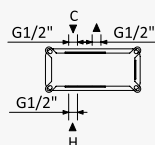

186 801 1IS

INT 240 2NO

Opção: Manipulo 2

Option: Lever 2

Opción: Mando 2

Aço inox satinado /
Satin stainless steel /
Acero inox satinado

186 801 2IS

INT 240 2NO