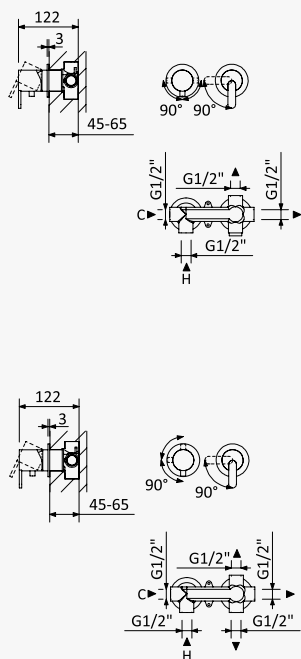

X-A

Monocomando embutido horizontal, com 2 saídas

Concealed horizontal single lever mixer, with 2 outlets

Monomando empotrable horizontal, con 2 salidas

Aço inox satinado /
Satin stainless steel /
Acero inox satinado

186 162 1IS

INT 220 1NO

Opção: Manipulo 2

Option: Lever 2

Opción: Mando 2

Aço inox satinado /
Satin stainless steel /
Acero inox satinado

186 162 2IS

INT 220 1NO

Monocomando embutido horizontal, com 3 saídas

Concealed horizontal single lever mixer, with 3 outlets

Monomando empotrable horizontal, con 3 salidas

Aço inox satinado /
Satin stainless steel /
Acero inox satinado

186 163 1IS

INT 220 2NO

Opção: Manipulo 2

Option: Lever 2

Opción: Mando 2

Aço inox satinado /
Satin stainless steel /
Acero inox satinado

186 163 2IS

INT 220 2NO

Monocomando embutido de 2 saídas, com chuveiro de mão

Concealed single lever 2 outlets mixer, with handshower set

Monomando empotrable de 2 salidas, con set de ducha de mano

Aço inox satinado /
Satin stainless steel /
Acero inox satinado

186 810 1IS

INT 240 1NO

Opção: Manipulo 2

Option: Lever 2

Opción: Mando 2

Aço inox satinado /
Satin stainless steel /
Acero inox satinado

186 810 2IS

INT 240 1NO

Monocomando embutido de 3 saídas, com chuveiro de mão

Concealed single lever 3 outlets mixer, with handshower set

Monomando empotrable de 3 salidas, con set de ducha de mano

Aço inox satinado /
Satin stainless steel /
Acero inox satinado

186 801 1IS

INT 240 2NO

Opção: Manipulo 2

Option: Lever 2

Opción: Mando 2

Aço inox satinado /
Satin stainless steel /
Acero inox satinado

186 801 2IS

INT 240 2NO