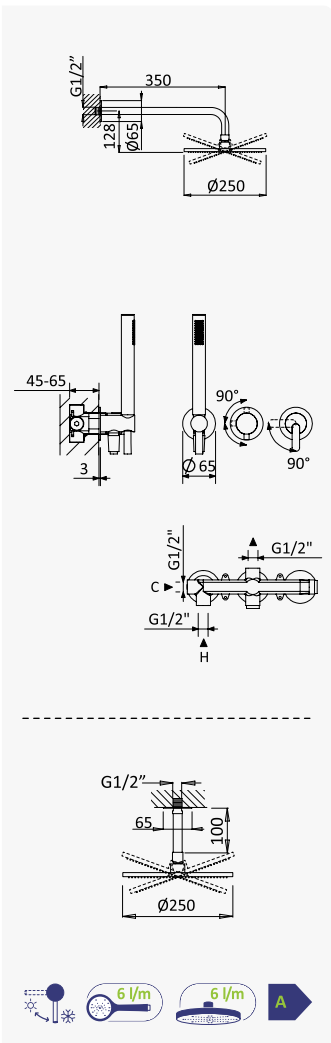

Option: Shower head Ø250 mm with ceiling shower arm 100 mm

Opción: Alcachofa de ducha Ø250 mm con brazo de techo 100 mm

Aço inox satinado /
Satin stainless steel /
Acero inox satinado 186 566 11S

Opção: Manípulo 2

Option: Lever 2

Opción: Mando 2

Aço inox satinado /
Satin stainless steel /
Acero inox satinado 186 566 21S

X-A

Sistema embutido de duche com chuveiro de parede Ø250 mm e kit de chuveiro mão

Concealed shower set with shower head Ø250 mm and handshower set
Sistema de ducha empotrado con alcachofa de ducha Ø250 mm y set de ducha de mano