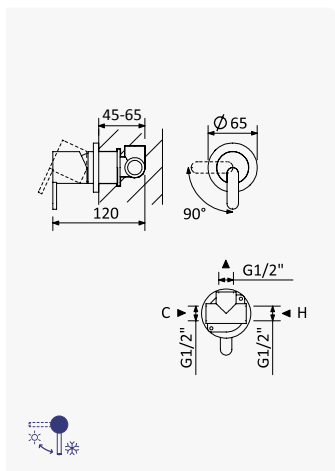

Monocomando embutido com 1 saída

Concealed single lever mixer with 1 outlet

Monomando empotrable con 1 salida

Aço inox satinado /
Satin stainless steel /
Acero inox satinado

186 120 1IS

INT 140 1NO

Opção: Manípulo 2

Option: Lever 2

Opción: Mando 2

Aço inox satinado /
Satin stainless steel /
Acero inox satinado

186 120 2IS

INT 140 1NO