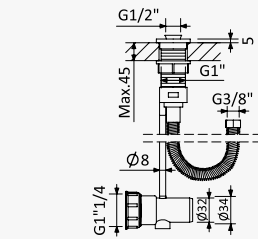

X-A

Sistema de banheira, montagem à bancada, com chuveiro mão e válvula com bica de enchimento para banheira

Deck-mounted bath-shower set with handshower and bath filler with waste and overflow

Sistema para baño y ducha de repisa con ducha de mano y sistema de llenado y vaciado para bañeras

Aço inox satinado /
Satin stainless steel /
Acero inox satinado

186 521 11S

Opção: Manipulo 2

Option: Lever 2

Opción: Mando 2

Aço inox satinado /
Satin stainless steel /
Acero inox satinado

186 521 21S

Sistema de escoamento com ligação para descarga

Integrated outlet for splash water

Sumidero y conexión al desagüe

Aço inox satinado /
Satin stainless steel /
Acero inox satinado

186 801 01S

Monocomando de duche

Single-lever shower mixer

Monomando de ducha

Aço inox satinado /
Satin stainless steel /
Acero inox satinado

186 040 11S

Opção: Manipulo 2

Option: Lever 2

Opción: Mando 2

Aço inox satinado /
Satin stainless steel /
Acero inox satinado

186 040 21S

Monocomando de montagem à bancada, com 1 saída

Deck-mounted single lever mixer, with 1 outlet

Mezclador monomando sobre encimera, con 1 salida

Aço inox satinado /
Satin stainless steel /
Acero inox satinado

186 950 11S

Opção: Manipulo 2

Option: Lever 2

Opción: Mando 2

Aço inox satinado /
Satin stainless steel /
Acero inox satinado

186 950 21S