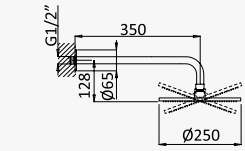

Sistema termostático embutido de banheira com chuveiro de parede Ø250 mm, kit de chuveiro mão e válvula com bica de enchimento para banheira

Thermostatic concealed bath-shower set with shower head Ø250 mm, handshower set and bath filler with waste and overflow

Sistema de baño y ducha termostático empotrado con alcachofa de ducha Ø250 mm, set de ducha de mano y sistema de llenado y vaciado para bañeras

Aço inox satinado /
Satin stainless steel / 186 371 1IS
Acero inox satinado

Opção: Chuveiro fixo de tecto Ø250 mm e braço 100 mm

Option: Shower head Ø250 mm with ceiling shower arm 100 mm

Opción: Alcachofa de ducha Ø250 mm con brazo de techo 100 mm

Aço inox satinado /
Satin stainless steel / 186 381 1IS
Acero inox satinado