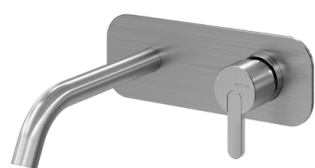

Option: Lever 2

Opción: Mando 2

Aço inox satinado /
Satin stainless steel /
Acero inox satinado **186 210 21S**

Monocomando de lavatório 2 furos, montagem à bancada

Deck-mounted, 2 hole basin mixer

Monomando de repisa para lavabo de 2 orificios

Aço inox satinado /
Satin stainless steel /
Acero inox satinado **186 220 11S**

Opção: Manipulo 2

Option: Lever 2

Opción: Mando 2

Aço inox satinado /
Satin stainless steel /
Acero inox satinado **186 220 21S**

X-A

Misturadora de lavatório 3 furos, montagem à bancada
Deck-mounted, 3 hole basin mixer
Monomando de repisa para lavabo de 3 orifícios

Aço inox satinado /
Satin stainless steel / 186 230 1IS
Acero inox satinado

Opção: Manipulo 2
Option: Lever 2
Opción: Mando 2

Aço inox satinado /
Satin stainless steel / 186 230 2IS
Acero inox satinado

Monocomando de lavatório à parede, de espelho único. Bica com 230mm
Wall basin mixer with single escutcheon. Spout with 230mm
Monomando de lavabo mural de rosetón único. Caño con 230mm