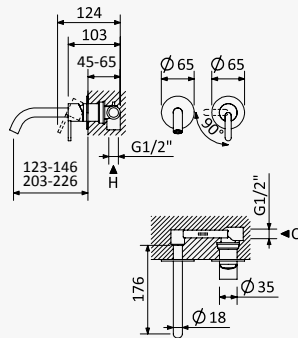

INT 100 2NO

Opção: Bica com 150mm

Option: Spout with 150mm

Opción: Caño con 150mm

Aço inox satinado /
Satin stainless steel /
Acero inox satinado **186 850 1IS**

INT 100 2NO

Monocomando de lavatório à parede, com 2 furos. Bica com 230mm - M2