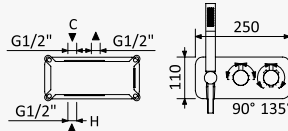

Sistema termostático embutido de duche com chuveiro de tecto (Chuva/Cascata) e chuveiro mão

Thermostatic concealed shower set with overhead shower (Rain/Cascade) and handshower set

Sistema de ducha termostático empotrado con ducha instalación en el techo (Lluvia/Cascada) y set de ducha de mano

Aço inox satinado /
Satin stainless steel /
Acero inox satinado

186 381 4IS

← 500x500 →

Opção: Chuveiro em INOX, de embutir no tecto 500x500 mm (Chuva)

Option: Steel shower head for ceiling installation, 500x500 mm (Rain)

Opción: Rociador de ducha, en INOX, a techo 500x500 mm (Lluvia)

Aço inox satinado /
Satin stainless steel /
Acero inox satinado

186 381 2IS

← 500x500 →

Opção: Chuveiro em INOX, de embutir no tecto 380x380 mm (Chuva)

Option: Steel shower head for ceiling installation, 380x380 mm (Rain)

Opción: Rociador de ducha, en INOX, a techo 380x380 mm (Lluvia)

Aço inox satinado /
Satin stainless steel /
Acero inox satinado

186 381 3IS

← 380x380 →

Sistema embutido de banheira com chuveiro de parede Ø250 mm, kit de chuveiro mão e válvula com bica de enchimento para banheira

Concealed bath-shower set with shower head Ø250 mm, handshower set and bath filler with waste and overflow

Sistema de baño y ducha empotrado con alcachofa de ducha Ø250 mm, set de ducha de mano y sistema de llenado y vaciado para bañeras

Aço inox satinado /
Satin stainless steel /
Acero inox satinado

186 351 1IS

Opção: Manípulo 2

Option: Lever 2

Opción: Mando 2

← Ø250 →

Aço inox satinado /
Satin stainless steel /
Acero inox satinado

186 351 2IS

Opção: Chuveiro fixo de tecto Ø250 mm e braço 100 mm

Option: Shower head Ø250 mm with ceiling shower arm 100 mm

Opción: Alcachofa de ducha Ø250 mm con brazo de techo 100 mm

Aço inox satinado /
Satin stainless steel /
Acero inox satinado

186 361 1IS

Opção: Manípulo 2

Option: Lever 2