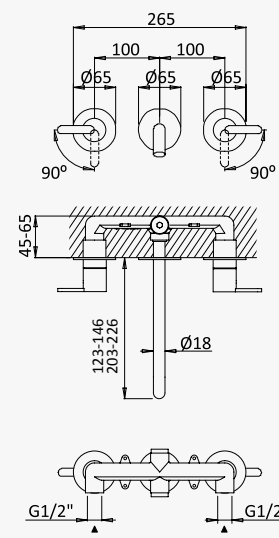

INT 100 2NO

Opção: Bica com 150mm

Option: Spout with 150mm

Opción: Caño con 150mm

Aço inox satinado /
Satin stainless steel /
Acero inox satinado **186 850 1IS**

INT 100 2NO

Monocomando de lavatório à parede, com 2 furos. Bica com 230mm - M2

2 hole wall basin mixer. Spout with 230mm - M2

Monomando de lavabo mural de 2 orifícios. Caño con 230mm - M2

Aço inox satinado /
Satin stainless steel /
Acero inox satinado **186 840 2IS**

INT 100 2NO

Opção: Bica com 150mm

Option: Spout with 150mm

Opción: Caño con 150mm

Aço inox satinado /
Satin stainless steel /
Acero inox satinado **186 850 2IS**

INT 100 2NO

Misturadora de lavatório à parede, 3 furos. Bica com 230mm

3 hole, wall basin mixer. Spout with 230mm