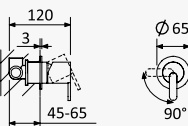

Sistema embutido de duche com chuveiro de parede Ø250 mm

Concealed shower set with shower head Ø250 mm

Sistema de ducha empotrado con alcachofa de ducha Ø250 mm

Aço inox satinado /
Satin stainless steel /
Acero inox satinado 186 760 11S

Opção: Manípulo 2

Option: Lever 2

Opción: Mando 2

Aço inox satinado /
Satin stainless steel /
Acero inox satinado 186 760 21S

Opção: Chuveiro fixo de tecto Ø250 mm e braço 100 mm

Option: Shower head Ø250 mm with ceiling shower arm 100 mm

Opción: Alcachofa de ducha Ø250 mm con brazo de techo 100 mm

Aço inox satinado /
Satin stainless steel /
Acero inox satinado 186 561 11S

Opção: Manípulo 2

Option: Lever 2

Opción: Mando 2

Aço inox satinado /
Satin stainless steel /
Acero inox satinado 186 561 21S

Sistema embutido de duche com chuveiro de parede Ø250 mm e kit de chuveiro mão

Concealed shower set with shower head Ø250 mm and handshower set

Sistema de ducha empotrado con alcachofa de ducha Ø250 mm y set de ducha de mano

Aço inox satinado /
Satin stainless steel /
Acero inox satinado 186 762 11S

Opção: Manípulo 2

Option: Lever 2

Opción: Mando 2

Aço inox satinado /
Satin stainless steel /
Acero inox satinado 186 762 21S

Opção: Chuveiro fixo de tecto Ø250 mm e braço 100 mm

Option: Shower head Ø250 mm with ceiling shower arm 100 mm

Opción: Alcachofa de ducha Ø250 mm con brazo de techo 100 mm

Aço inox satinado /
Satin stainless steel /
Acero inox satinado 186 566 11S

Opção: Manípulo 2

Option: Lever 2

Opción: Mando 2

Aço inox satinado /
Satin stainless steel /
Acero inox satinado 186 566 21S

X-A