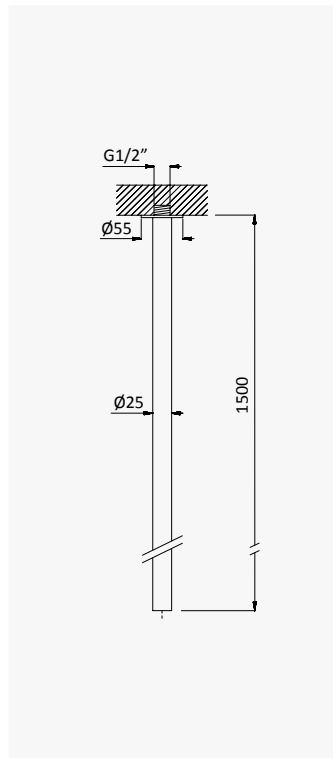

Bica de lavatório, montagem ao tecto - 1,5 mt - X-Alpha

Basin spout, ceiling-mounted - 1,5 mt - X-Alpha

Caño de lavabo de techo - 1,5 mt - X-Alpha

Aço inox satinado / Satin stainless steel / Acero inox satinado 186 700 01S