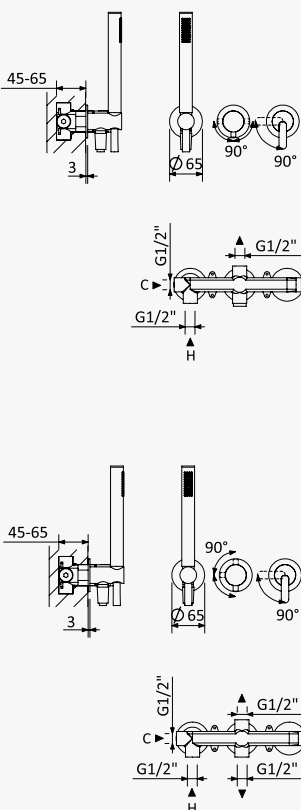

X-A

Monocomando embutido horizontal, com 2 saídas

Concealed horizontal single lever mixer, with 2 outlets

Monomando empotrable horizontal, con 2 salidas

Aço inox satinado /
Satin stainless steel /
Acero inox satinado

186 162 1IS

INT 220 1NO

Opção: Manipulo 2

Option: Lever 2

Opción: Mando 2

Aço inox satinado /
Satin stainless steel /
Acero inox satinado

186 162 2IS

INT 220 1NO

Monocomando embutido horizontal, com 3 saídas

Concealed horizontal single lever mixer, with 3 outlets

Monomando empotrable horizontal, con 3 salidas

Aço inox satinado /
Satin stainless steel /
Acero inox satinado

186 163 1IS

INT 220 2NO

Opção: Manipulo 2

Option: Lever 2

Opción: Mando 2

Aço inox satinado /
Satin stainless steel /
Acero inox satinado

186 163 2IS

INT 220 2NO

Monocomando embutido de 2 saídas, com chuveiro de mão

Concealed single lever 2 outlets mixer, with handshower set

Monomando empotrable de 2 salidas, con set de ducha de mano

Aço inox satinado /
Satin stainless steel /
Acero inox satinado

186 810 1IS

INT 240 1NO

Opção: Manipulo 2

Option: Lever 2

Opción: Mando 2

Aço inox satinado /
Satin stainless steel /
Acero inox satinado

186 810 2IS

INT 240 1NO

Monocomando embutido de 3 saídas, com chuveiro de mão

Concealed single lever 3 outlets mixer, with handshower set

Monomando empotrable de 3 salidas, con set de ducha de mano

Aço inox satinado /
Satin stainless steel /
Acero inox satinado

186 801 1IS

INT 240 2NO

Opção: Manipulo 2

Option: Lever 2

Opción: Mando 2

Aço inox satinado /
Satin stainless steel /
Acero inox satinado

186 801 2IS

INT 240 2NO