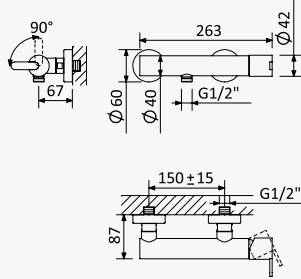

X-A

Sistema de banheira, montagem à bancada, com chuveiro mão e válvula com bica de enchimento para banheira

Deck-mounted bath-shower set with handshower and bath filler with waste and overflow

Sistema para baño y ducha de repisa con ducha de mano y sistema de llenado y vaciado para bañeras

Aço inox satinado /
Satin stainless steel /
Acero inox satinado

186 521 11S

Opção: Manipulo 2

Option: Lever 2

Opción: Mando 2

Aço inox satinado /
Satin stainless steel /
Acero inox satinado

186 521 21S

Sistema de escoamento com ligação para descarga

Integrated outlet for splash water

Sumidero y conexión al desagüe

Aço inox satinado /
Satin stainless steel /
Acero inox satinado

186 801 01S

Monocomando de duche

Single-lever shower mixer

Monomando de ducha

Aço inox satinado /
Satin stainless steel /
Acero inox satinado

186 040 11S

Opção: Manipulo 2

Option: Lever 2

Opción: Mando 2

Aço inox satinado /
Satin stainless steel /
Acero inox satinado

186 040 21S

Monocomando de montagem à bancada, com 1 saída

Deck-mounted single lever mixer, with 1 outlet

Mezclador monomando sobre encimera, con 1 salida

Aço inox satinado /
Satin stainless steel /
Acero inox satinado

186 950 11S

Opção: Manipulo 2

Option: Lever 2

Opción: Mando 2

Aço inox satinado /
Satin stainless steel /
Acero inox satinado

186 950 21S