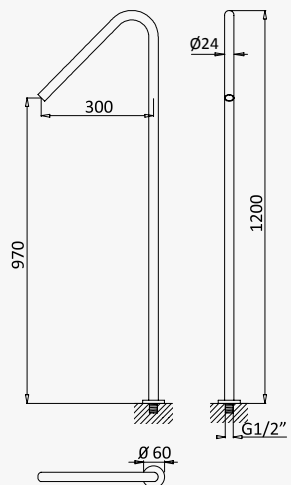

186 940 1IS

INT 320 1NO

Opção: Manípulo 2
Option: Lever 2
Opción: Mando 2

 Aço inox satinado /
 Satin stainless steel /
 Acero inox satinado

186 940 2IS

INT 320 1NO

Bica de lavatório, montagem ao chão - X-Alpha
Basin spout, floor-mounted - X-Alpha
Caño de lavabo de pie - X-Alpha