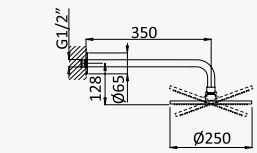

Opção: Chuveiro fixo de tecto Ø250 mm e braço 100 mm

Option: Shower head Ø250 mm with ceiling shower arm 100 mm

Opción: Alcachofa de ducha Ø250 mm con brazo de techo 100 mm

Aço inox satinado /
Satin stainless steel /
Acero inox satinado

186 361 1IS

Opção: Manípulo 2

Option: Lever 2

Opción: Mando 2

← Ø250 →

Aço inox satinado /
Satin stainless steel /
Acero inox satinado

186 361 2IS

X-A