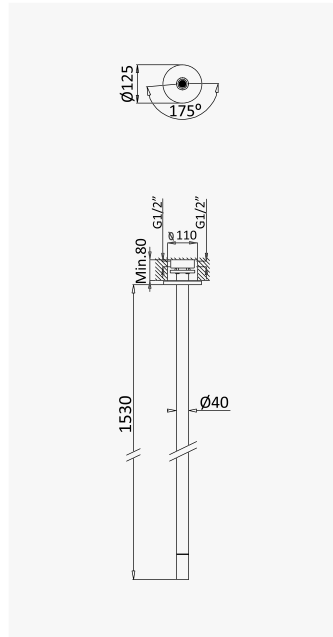

Misturadora progressiva de lavatório, montagem ao tecto - 1,5 mt - X-Alpha

Progressive basin mixer, ceiling-mounted - 1,5 mt - X-Alpha

Mezclador progresivo de lavabo de techo - 1,5 mt - X-Alpha

Aço inox satinado / Satin stainless steel / Acero inox satinado 186 720 01S

INT 170 1NO