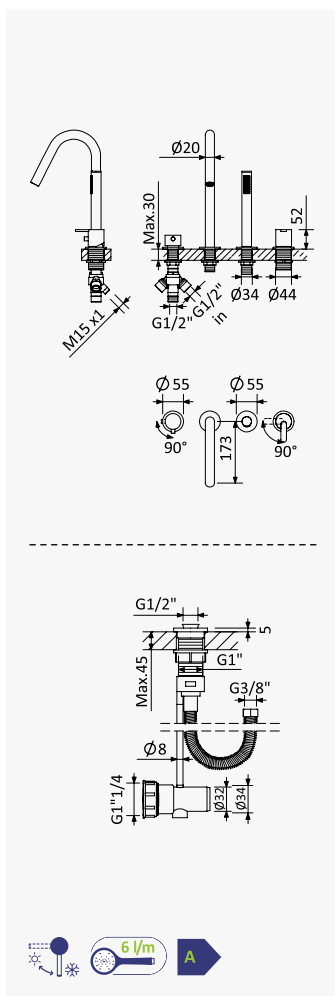

Monocomando de 4 furos para banheira, montagem à bancada

Deck-mounted 4-hole single-lever bath/shower mixer

Monomando para baño y ducha de repisa

Aço inox satinado /
Satin stainless steel / 186 990 1IS
Acero inox satinado

Opção: Manípulo 2

Option: Lever 2

Opción: Mando 2

Aço inox satinado /
Satin stainless steel / 186 990 2IS
Acero inox satinado

Sistema de escoamento com ligação para descarga

Integrated outlet for splash water

Sumidero y conexión al desagüe

Aço inox satinado /
Satin stainless steel / 186 801 0IS
Acero inox satinado