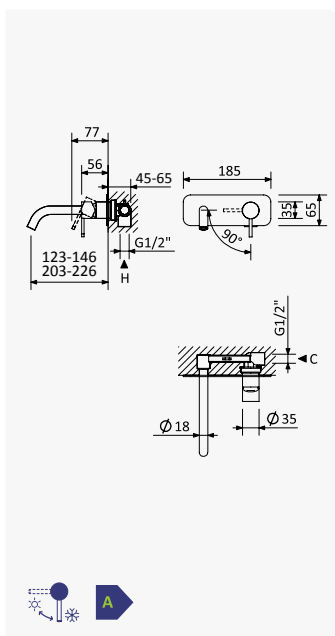

Monocomando de lavatório à parede, de espelho único. Bica com 230mm - M2

Wall basin mixer with single escutcheon. Spout with 230mm - M2

Monomando de lavabo mural de rosetón único. Caño con 230mm - M2

Aço inox satinado /
Satin stainless steel / 186 820 2IS
Acero inox satinado

INT 100 2NO

Opção: Bica com 150mm

Option: Spout with 150mm

Opción: Caño con 150mm

Aço inox satinado /
Satin stainless steel / 186 830 2IS
Acero inox satinado

INT 100 2NO