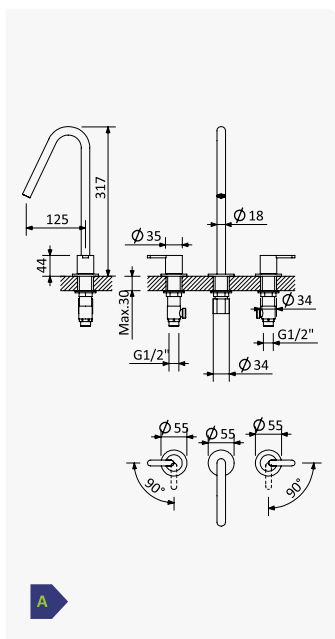

Misturadora de lavatório 3 furos, montagem à bancada

Deck-mounted, 3 hole basin mixer

Monomando de repisa para lavabo de 3 orifícios

Aço inox satinado /
Satin stainless steel / 186 230 1IS
Acero inox satinado

Opção: Manipulo 2

Option: Lever 2

Opción: Mando 2

Aço inox satinado /
Satin stainless steel / 186 230 2IS
Acero inox satinado