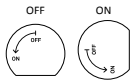

Aço inox satinado / Satin stainless steel / Acero inox satinado 186 020 11S

Opção: Manipulo 2

Option: Lever 2

Opción: Mando 2

Aço inox satinado / Satin stainless steel / Acero inox satinado 186 020 21S

Torneira para bidé WC, abertura 90°, em aço inox