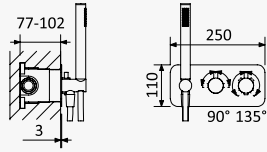

Sistema termostático embutido de banheira com chuveiro de parede Ø250 mm, kit de chuveiro mão e válvula com bica de enchimento para banheira

Thermostatic concealed bath-shower set with shower head Ø250 mm, handshower set and bath filler with waste and overflow

Sistema de baño y ducha termostático empotrado con alcachofa de ducha Ø250 mm, set de ducha de mano y sistema de llenado y vaciado para bañeras

Aço inox satinado /
Satin stainless steel / 186 371 1IS
Acero inox satinado

Opção: Chuveiro fixo de tecto Ø250 mm e braço 100 mm

Option: Shower head Ø250 mm with ceiling shower arm 100 mm

Opción: Alcachofa de ducha Ø250 mm con brazo de techo 100 mm

Aço inox satinado /
Satin stainless steel / 186 381 1IS
Acero inox satinado