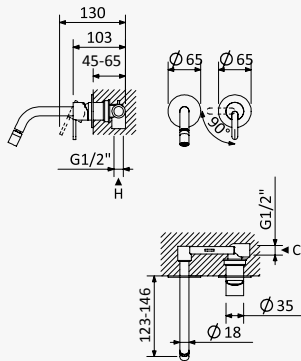

Aço inox satinado / Satin stainless steel / Acero inox satinado 186 020 11S

Opção: Manipulo 2

Option: Lever 2

Opción: Mando 2

Aço inox satinado / Satin stainless steel / Acero inox satinado 186 020 21S

Torneira para bidé WC, abertura 90°, em aço inox