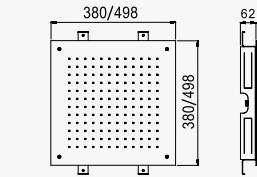

Sistema termostático embutido de duche com chuveiro de tecto (Chuva/Cascata) e chuveiro mão

Thermostatic concealed shower set with overhead shower (Rain/Cascade) and handshower set

Sistema de ducha termostático empotrado con ducha instalación en el techo (Lluvia/Cascada) y set de ducha de mano

Aço inox satinado /
Satin stainless steel /
Acero inox satinado

186 381 4IS

← 500x500 →

Opção: Chuveiro em INOX, de embutir no tecto 500x500 mm (Chuva)

Option: Steel shower head for ceiling installation, 500x500 mm (Rain)

Opción: Rociador de ducha, en INOX, a techo 500x500 mm (Lluvia)

Aço inox satinado /
Satin stainless steel /
Acero inox satinado

186 381 2IS

← 500x500 →

Opção: Chuveiro em INOX, de embutir no tecto 380x380 mm (Chuva)

Option: Steel shower head for ceiling installation, 380x380 mm (Rain)

Opción: Rociador de ducha, en INOX, a techo 380x380 mm (Lluvia)

Aço inox satinado /
Satin stainless steel /
Acero inox satinado

186 381 3IS

← 380x380 →

Sistema embutido de banheira com chuveiro de parede Ø250 mm, kit de chuveiro mão e válvula com bica de enchimento para banheira

Concealed bath-shower set with shower head Ø250 mm, handshower set and bath filler with waste and overflow

Sistema de baño y ducha empotrado con alcachofa de ducha Ø250 mm, set de ducha de mano y sistema de llenado y vaciado para bañeras

Aço inox satinado /
Satin stainless steel /
Acero inox satinado

186 351 1IS

Opção: Manípulo 2

Option: Lever 2

Opción: Mando 2

← Ø250 →

Aço inox satinado /
Satin stainless steel /
Acero inox satinado

186 351 2IS

Opção: Chuveiro fixo de tecto Ø250 mm e braço 100 mm

Option: Shower head Ø250 mm with ceiling shower arm 100 mm

Opción: Alcachofa de ducha Ø250 mm con brazo de techo 100 mm

Aço inox satinado /
Satin stainless steel /
Acero inox satinado

186 361 1IS

Opção: Manípulo 2

Option: Lever 2