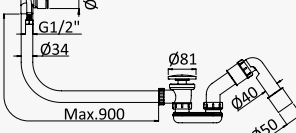

Opção: Chuveiro fixo de tecto Ø250 mm e braço 100 mm

Option: Shower head Ø250 mm with ceiling shower arm 100 mm

Opción: Alcachofa de ducha Ø250 mm con brazo de techo 100 mm

Aço inox satinado /
Satin stainless steel /
Acero inox satinado

186 361 1IS

Opção: Manípulo 2

Option: Lever 2

Opción: Mando 2

← Ø250 →

Aço inox satinado /
Satin stainless steel /
Acero inox satinado

186 361 2IS

X-A