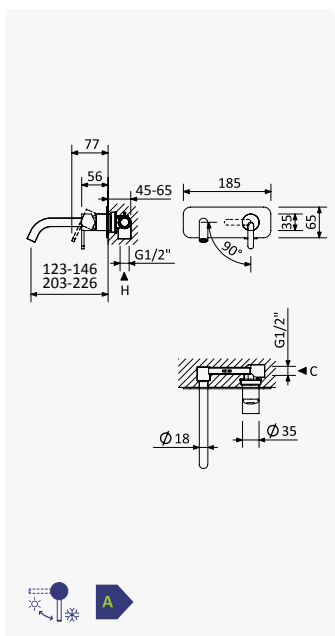

Monocomando de lavatório à parede, de espelho único. Bica com 230mm

Wall basin mixer with single escutcheon. Spout with 230mm

Monomando de lavabo mural de rosetón único. Caño con 230mm

Aço inox satinado /
Satin stainless steel / 186 820 1IS
Acero inox satinado

INT 100 2NO

Opção: Bica com 150mm

Option: Spout with 150mm

Opción: Caño con 150mm

Aço inox satinado /
Satin stainless steel / 186 830 1IS
Acero inox satinado

INT 100 2NO