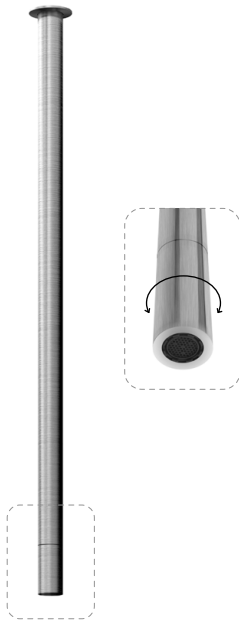

186 940 1IS

INT 320 1NO

Opção: Manípulo 2
Option: Lever 2
Opción: Mando 2

 Aço inox satinado /
 Satin stainless steel /
 Acero inox satinado

186 940 2IS

INT 320 1NO

Bica de lavatório, montagem ao chão - X-Alpha
Basin spout, floor-mounted - X-Alpha
Caño de lavabo de pie - X-Alpha

 Aço inox satinado / Satin stainless steel /
 Acero inox satinado

186 650 0IS

X-A

Misturadora progressiva de lavatório, montagem ao tecto - 1,5 mt - X-Alpha

Progressive basin mixer, ceiling-mounted - 1,5 mt - X-Alpha