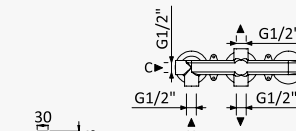

Opção: Chuveiro fixo de tecto Ø250 mm e braço 100 mm

Option: Shower head Ø250 mm with ceiling shower arm 100 mm

Opción: Alcachofa de ducha Ø250 mm con brazo de techo 100 mm

Aço inox satinado /
Satin stainless steel /
Acero inox satinado

186 361 1IS

Opção: Manípulo 2

Option: Lever 2

Opción: Mando 2

← Ø250 →

Aço inox satinado /
Satin stainless steel /
Acero inox satinado

186 361 2IS

X-A