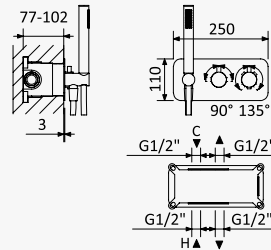

Sistema termostático embutido de duche com chuveiro de tecto (Chuva/Cascata) e chuveiro mão

Thermostatic concealed shower set with overhead shower (Rain/Cascade) and handshower set

Sistema de ducha termostático empotrado con ducha instalación en el techo (Lluvia/Cascada) y set de ducha de mano

Aço inox satinado /
Satin stainless steel /
Acero inox satinado

186 381 4IS

← 500x500 →

Opção: Chuveiro em INOX, de embutir no tecto 500x500 mm (Chuva)

Option: Steel shower head for ceiling installation, 500x500 mm (Rain)

Opción: Rociador de ducha, en INOX, a techo 500x500 mm (Lluvia)

Aço inox satinado /
Satin stainless steel /
Acero inox satinado

186 381 2IS

← 500x500 →

Opção: Chuveiro em INOX, de embutir no tecto 380x380 mm (Chuva)

Option: Steel shower head for ceiling installation, 380x380 mm (Rain)

Opción: Rociador de ducha, en INOX, a techo 380x380 mm (Lluvia)

Aço inox satinado /
Satin stainless steel /
Acero inox satinado

186 381 3IS

← 380x380 →

Sistema embutido de banheira com chuveiro de parede Ø250 mm, kit de chuveiro mão e válvula com bica de enchimento para banheira

Concealed bath-shower set with shower head Ø250 mm, handshower set and bath filler with waste and overflow

Sistema de baño y ducha empotrado con alcachofa de ducha Ø250 mm, set de ducha de mano y sistema de llenado y vaciado para bañeras

Aço inox satinado /
Satin stainless steel /
Acero inox satinado

186 351 1IS

Opção: Manípulo 2

Option: Lever 2

Opción: Mando 2

← Ø250 →

Aço inox satinado /
Satin stainless steel /
Acero inox satinado

186 351 2IS

Opção: Chuveiro fixo de tecto Ø250 mm e braço 100 mm

Option: Shower head Ø250 mm with ceiling shower arm 100 mm

Opción: Alcachofa de ducha Ø250 mm con brazo de techo 100 mm

Aço inox satinado /
Satin stainless steel /
Acero inox satinado

186 361 1IS

Opção: Manípulo 2

Option: Lever 2