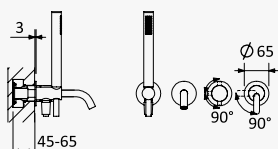

Monocomando embutido com bica curva de banheira e chuveiro de mão

Concealed single lever mixer, with bath spout and handshower set

Monomando empotrable con caño de bañera y set de ducha de mano

Aço inox satinado / Satin stainless steel / Acero inox satinado **186 480 1IS**

Opção: Manípulo 2

Option: Lever 2

Opción: Mando 2

Aço inox satinado / Satin stainless steel / Acero inox satinado **186 480 2IS**

Monocomando embutido de 3 saídas, com bica curva de banheira e chuveiro de mão

Concealed single lever 3 outlets mixer, with bath spout and handshower set

Monomando empotrable de 3 salidas con caño de bañera y set de ducha de mano

Aço inox satinado / Satin stainless steel / Acero inox satinado **186 490 1IS**

Opção: Manípulo 2

Option: Lever 2

Opción: Mando 2

Aço inox satinado / Satin stainless steel / Acero inox satinado **186 490 2IS**

X-A