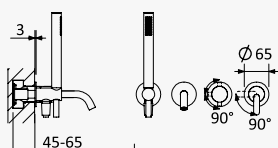

Monocomando embutido com bica curva de banheira e chuveiro de mão

Concealed single lever mixer, with bath spout and handshower set

Monomando empotrable con caño de bañera y set de ducha de mano

Aço inox satinado / Satin stainless steel / Acero inox satinado **186 480 1IS**

Opção: Manípulo 2

Option: Lever 2

Opción: Mando 2

Aço inox satinado / Satin stainless steel / Acero inox satinado **186 480 2IS**

Monocomando embutido de 3 saídas, com bica curva de banheira e chuveiro de mão

Concealed single lever 3 outlets mixer, with bath spout and handshower set

Monomando empotrable de 3 salidas con caño de bañera y set de ducha de mano

Aço inox satinado / Satin stainless steel / Acero inox satinado **186 490 1IS**

Opção: Manípulo 2

Option: Lever 2

Opción: Mando 2

Aço inox satinado / Satin stainless steel / Acero inox satinado **186 490 2IS**

X-A