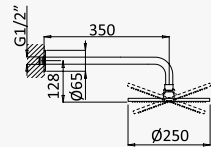

Sistema embutido de banheira com chuveiro de Ø250 mm, kit de chuveiro mão e bica de banheira

Concealed bath-shower set with shower head Ø250 mm, handshower set and bath spout

Sistema de baño y ducha empotrado con alcachofa de ducha Ø250 mm, set de ducha de mano y caño de bañera

Aço inox satinado /
Satin stainless steel / 186 321 1IS
Acero inox satinado

Opção: Manipulo 2

Option: Lever 2

Opción: Mando 2

Aço inox satinado /
Satin stainless steel / 186 321 2IS
Acero inox satinado

Opção: Chuveiro fixo de tecto Ø250 mm e braço 100 mm

Option: Shower head Ø250 mm with ceiling shower arm 100 mm

Opción: Alcachofa de ducha Ø250 mm con brazo de techo 100 mm

Aço inox satinado /
Satin stainless steel / 186 421 1IS
Acero inox satinado

Opção: Manipulo 2

Option: Lever 2

Opción: Mando 2

Aço inox satinado /
Satin stainless steel / 186 421 2IS
Acero inox satinado