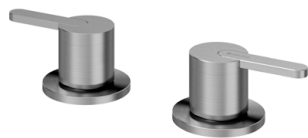

186 040 11S

Opção: Manipulo 2

Option: Lever 2

Opción: Mando 2

Aço inox satinado /
Satin stainless steel /
Acero inox satinado

186 040 21S

Monocomando de montagem à bancada, com 1 saída

Deck-mounted single lever mixer, with 1 outlet

Mezclador monomando sobre encimera, con 1 salida

Aço inox satinado /
Satin stainless steel /
Acero inox satinado

186 950 11S

Opção: Manipulo 2

Option: Lever 2

Opción: Mando 2

Aço inox satinado /
Satin stainless steel /
Acero inox satinado

186 950 21S

Misturadora de 2 furos, montagem à bancada, com 1 saída
2 hole deck-mounted mixer, with 1 outlet
Mezclador bimando de repisa de 2 orifícios, con 1 salida

 Aço inox satinado /
 Satin stainless steel /
 Acero inox satinado

186 960 1IS
Opção: Manípulo 2
Option: Lever 2
Opción: Mando 2

 Aço inox satinado /
 Satin stainless steel /
 Acero inox satinado

186 960 2IS

Misturadora embutida de 2 furos, com 1 saída
2 hole concealed mixer, with 1 outlet
Mezclador bimando empotrable de 2 orifícios, con 1 salida