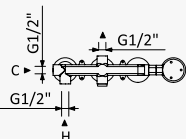

Monocomando embutido com bica curva de banheira e chuveiro de mão

Concealed single lever mixer, with bath spout and handshower set

Monomando empotrable con caño de bañera y set de ducha de mano

Aço inox satinado / Satin stainless steel / Acero inox satinado **186 480 1IS**

Opção: Manípulo 2

Option: Lever 2

Opción: Mando 2

Aço inox satinado / Satin stainless steel / Acero inox satinado **186 480 2IS**

Monocomando embutido de 3 saídas, com bica curva de banheira e chuveiro de mão

Concealed single lever 3 outlets mixer, with bath spout and handshower set

Monomando empotrable de 3 salidas con caño de bañera y set de ducha de mano

Aço inox satinado / Satin stainless steel / Acero inox satinado **186 490 1IS**

Opção: Manípulo 2

Option: Lever 2

Opción: Mando 2

Aço inox satinado / Satin stainless steel / Acero inox satinado **186 490 2IS**

X-A