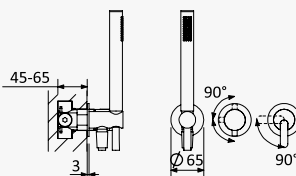

Opção: Chuveiro fixo de tecto Ø250 mm e braço 100 mm

Option: Shower head Ø250 mm with ceiling shower arm 100 mm

Opción: Alcachofa de ducha Ø250 mm con brazo de techo 100 mm

Aço inox satinado /
Satin stainless steel /
Acero inox satinado

186 361 1IS

Opção: Manípulo 2

Option: Lever 2

Opción: Mando 2

← Ø250 →

Aço inox satinado /
Satin stainless steel /
Acero inox satinado

186 361 2IS

X-A