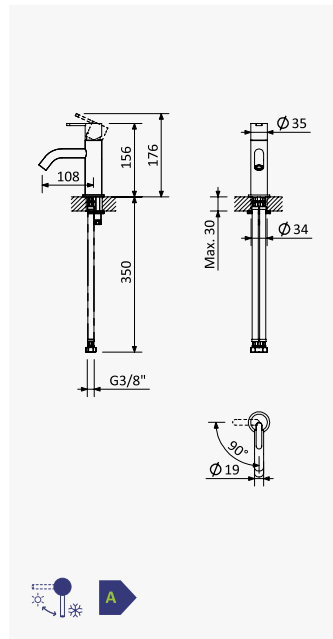

Monocomando de lavatório

Basin mixer

Monomando de lavabo

Aço inox satinado /
Satin stainless steel /
Acero inox satinado **186 010 11S**

Opção: Manipulo 2

Option: Lever 2

Opción: Mando 2

Aço inox satinado /
Satin stainless steel /
Acero inox satinado **186 010 21S**