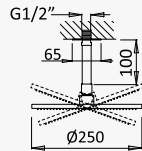

Sistema termostático embutido de banheira com chuveiro de parede Ø250 mm, kit de chuveiro mão e válvula com bica de enchimento para banheira

Thermostatic concealed bath-shower set with shower head Ø250 mm, handshower set and bath filler with waste and overflow

Sistema de baño y ducha termostático empotrado con alcachofa de ducha Ø250 mm, set de ducha de mano y sistema de llenado y vaciado para bañeras

Aço inox satinado /
Satin stainless steel / 186 371 1IS
Acero inox satinado

Opção: Chuveiro fixo de tecto Ø250 mm e braço 100 mm

Option: Shower head Ø250 mm with ceiling shower arm 100 mm

Opción: Alcachofa de ducha Ø250 mm con brazo de techo 100 mm

Aço inox satinado /
Satin stainless steel / 186 381 1IS
Acero inox satinado

Sistema embutido de banheira com chuveiro de Ø250 mm, kit de chuveiro mão e bica de banheira

Concealed bath-shower set with shower head Ø250 mm, handshower set and bath spout

Sistema de baño y ducha empotrado con alcachofa de ducha Ø250 mm, set de ducha de mano y caño de bañera

Aço inox satinado /
Satin stainless steel / 186 321 1IS
Acero inox satinado

Opção: Manipulo 2

Option: Lever 2

Opción: Mando 2

Aço inox satinado /
Satin stainless steel / 186 321 2IS
Acero inox satinado

Opção: Chuveiro fixo de tecto Ø250 mm e braço 100 mm

Option: Shower head Ø250 mm with ceiling shower arm 100 mm

Opción: Alcachofa de ducha Ø250 mm con brazo de techo 100 mm

Aço inox satinado /
Satin stainless steel / 186 421 1IS
Acero inox satinado

Opção: Manipulo 2

Option: Lever 2

Opción: Mando 2

Aço inox satinado /
Satin stainless steel / 186 421 2IS
Acero inox satinado