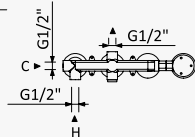

Sistema embutido de banheira com chuveiro de Ø250 mm, kit de chuveiro mão e bica de banheira

Concealed bath-shower set with shower head Ø250 mm, handshower set and bath spout

Sistema de baño y ducha empotrado con alcachofa de ducha Ø250 mm, set de ducha de mano y caño de bañera

Aço inox satinado /
Satin stainless steel / 186 321 1IS
Acero inox satinado

Opção: Manipulo 2

Option: Lever 2

Opción: Mando 2

Aço inox satinado /
Satin stainless steel / 186 321 2IS
Acero inox satinado

Opção: Chuveiro fixo de tecto Ø250 mm e braço 100 mm

Option: Shower head Ø250 mm with ceiling shower arm 100 mm

Opción: Alcachofa de ducha Ø250 mm con brazo de techo 100 mm

Aço inox satinado /
Satin stainless steel / 186 421 1IS
Acero inox satinado

Opção: Manipulo 2

Option: Lever 2

Opción: Mando 2

Aço inox satinado /
Satin stainless steel / 186 421 2IS
Acero inox satinado