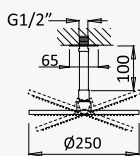

Opção: Chuveiro fixo de tecto Ø250 mm e braço 100 mm

Option: Shower head Ø250 mm with ceiling shower arm 100 mm

Opción: Alcachofa de ducha Ø250 mm con brazo de techo 100 mm

Aço inox satinado /
Satin stainless steel /
Acero inox satinado 186 566 11S

Opção: Manípulo 2

Option: Lever 2

Opción: Mando 2

Aço inox satinado /
Satin stainless steel /
Acero inox satinado 186 566 21S