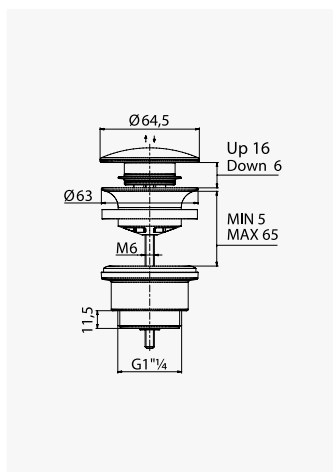

Shower head Ø250 mm with shower arm 350 mm - X-Alpha

Alcachofa de ducha Ø250 mm con brazo mural 350mm - X-Alpha

Aço inox satinado / Satin stainless steel / Acero inox satinado **186 522 0IS**

Chuveiro fixo de tecto Ø250 mm e braço 100 mm - X-Alpha

Shower head Ø250 mm with ceiling shower arm 100 mm - X-Alpha

Alcachofa de ducha Ø250 mm con brazo de tecto 100mm - X-Alpha

Aço inox satinado / Satin stainless steel / Acero inox satinado **186 532 0IS**