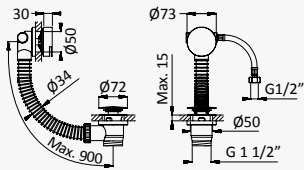

Sistema termostático embutido de banheira com chuveiro de parede Ø250 mm, kit de chuveiro mão e válvula com bica de enchimento para banheira

Thermostatic concealed bath-shower set with shower head Ø250 mm, handshower set and bath filler with waste and overflow

Sistema de baño y ducha termostático empotrado con alcachofa de ducha Ø250 mm, set de ducha de mano y sistema de llenado y vaciado para bañeras

Aço inox satinado /
Satin stainless steel / 186 371 1IS
Acero inox satinado

Opção: Chuveiro fixo de tecto Ø250 mm e braço 100 mm

Option: Shower head Ø250 mm with ceiling shower arm 100 mm

Opción: Alcachofa de ducha Ø250 mm con brazo de techo 100 mm

Aço inox satinado /
Satin stainless steel / 186 381 1IS
Acero inox satinado