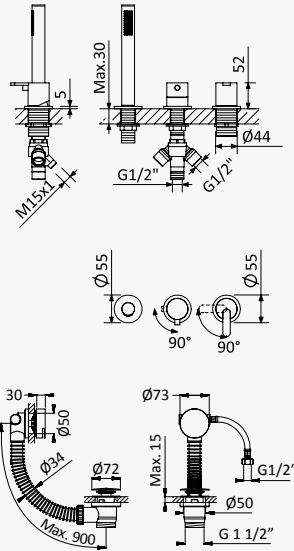

X-A

Sistema de banheira, montagem à bancada, com chuveiro mão e válvula com bica de enchimento para banheira

Deck-mounted bath-shower set with handshower and bath filler with waste and overflow

Sistema para baño y ducha de repisa con ducha de mano y sistema de llenado y vaciado para bañeras

Aço inox satinado /
Satin stainless steel /
Acero inox satinado

186 521 11S

Opção: Manipulo 2

Option: Lever 2

Opción: Mando 2

Aço inox satinado /
Satin stainless steel /
Acero inox satinado

186 521 21S

Sistema de escoamento com ligação para descarga

Integrated outlet for splash water

Sumidero y conexión al desagüe

Aço inox satinado /
Satin stainless steel /
Acero inox satinado

186 801 01S

Monocomando de duche

Single-lever shower mixer

Monomando de ducha

Aço inox satinado /
Satin stainless steel /
Acero inox satinado

186 040 11S

Opção: Manipulo 2

Option: Lever 2

Opción: Mando 2

Aço inox satinado /
Satin stainless steel /
Acero inox satinado

186 040 21S

Monocomando de montagem à bancada, com 1 saída

Deck-mounted single lever mixer, with 1 outlet

Mezclador monomando sobre encimera, con 1 salida

Aço inox satinado /
Satin stainless steel /
Acero inox satinado

186 950 11S

Opção: Manipulo 2

Option: Lever 2

Opción: Mando 2

Aço inox satinado /
Satin stainless steel /
Acero inox satinado

186 950 21S