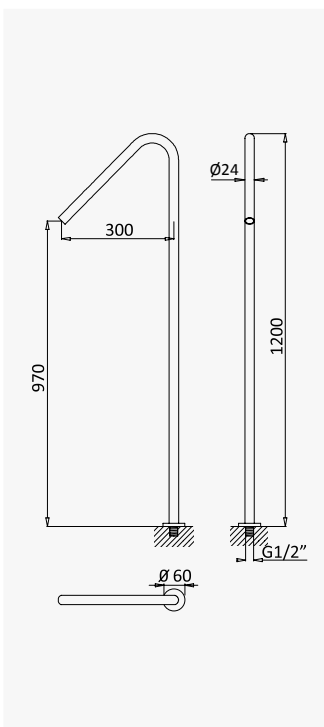

Bica de banheira, montagem ao chão - X-Alpha

Bath spout, floor-mounted - X-Alpha

Caño de bañera de pie - X-Alpha

Aço inox satinado / Satin stainless steel /
Acero inox satinado **186 652 0IS**

X-A