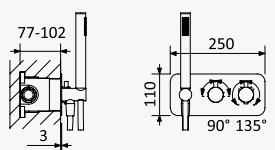

186 801 1IS

INT 240 2NO

Opção: Manipulo 2

Option: Lever 2

Opción: Mando 2

Aço inox satinado /
Satin stainless steel /
Acero inox satinado

186 801 2IS

INT 240 2NO