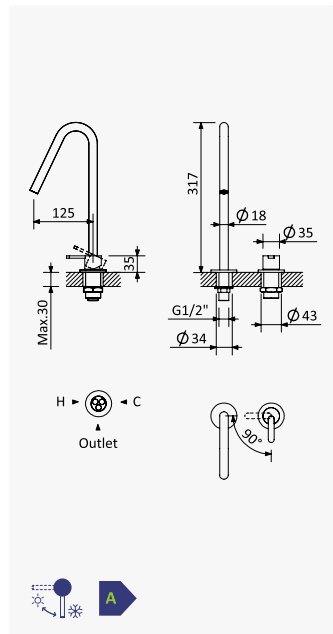

Monocomando de lavatório, para lavatórios altos

Basin mixer for free-standing basins

Monomando de lavabo con aumento

Aço inox satinado /
Satin stainless steel /
Acero inox satinado **186 210 11S**

Opção: Manipulo 2

Option: Lever 2

Opción: Mando 2

Aço inox satinado /
Satin stainless steel /
Acero inox satinado **186 210 21S**

Monocomando de lavatório 2 furos, montagem à bancada

Deck-mounted, 2 hole basin mixer

Monomando de repisa para lavabo de 2 orificios