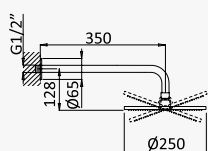

Opção: Chuveiro fixo de tecto Ø250 mm e braço 100 mm

Option: Shower head Ø250 mm with ceiling shower arm 100 mm

Opción: Alcachofa de ducha Ø250 mm con brazo de techo 100 mm

Aço inox satinado /
Satin stainless steel /
Acero inox satinado 186 566 11S

Opção: Manípulo 2

Option: Lever 2

Opción: Mando 2

Aço inox satinado /
Satin stainless steel /
Acero inox satinado 186 566 21S