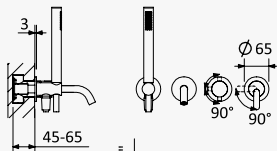

Sistema de baño y ducha termostático empotrado con alcachofa de ducha Ø250 mm, set de ducha de mano y sistema de llenado y vaciado para bañeras

Aço inox satinado /
Satin stainless steel / 186 371 1IS
Acero inox satinado

Opção: Chuveiro fixo de tecto Ø250 mm e braço 100 mm

Option: Shower head Ø250 mm with ceiling shower arm 100 mm

Opción: Alcachofa de ducha Ø250 mm con brazo de techo 100 mm

Aço inox satinado /
Satin stainless steel / 186 381 1IS
Acero inox satinado