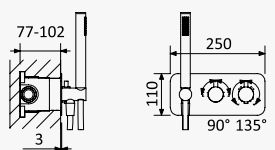

186 801 1IS

INT 240 2NO

Opção: Manipulo 2

Option: Lever 2

Opción: Mando 2

Aço inox satinado /
Satin stainless steel /
Acero inox satinado

186 801 2IS

INT 240 2NO