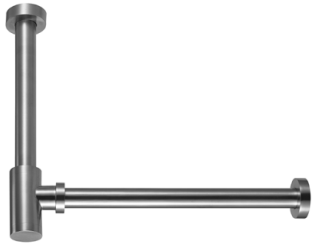

Shower head Ø250 mm with ceiling shower arm 100 mm - X-Alpha

Alcachofa de ducha Ø250 mm con brazo de tecto 100mm - X-Alpha

Aço inox satinado / Satin stainless steel / Acero inox satinado **186 532 0IS**

Válvula Clic-clac 1 1/4" - Elo

Push-open waste set 1 1/4" - Elo

Válvula de desagüe clic-clac 1 1/4" - Elo

Aço inox satinado / Satin stainless steel / Acero inox satinado **186 001 0IS**

 X-A

**Sifão de 1 1/4" - Elo***Bottle trap, 1 1/4" - Elo**Sifón de lavabo 1 1/4" - Elo*Aço inox satinado / Satin stainless steel / 186 137 01S
Acero inox satinado