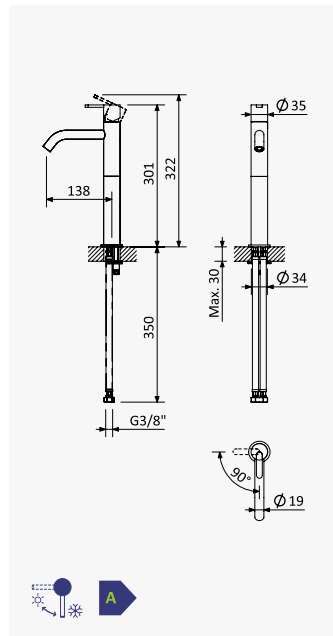

Monocomando de lavatório, para lavatórios altos

Basin mixer for free-standing basins

Monomando de lavabo con aumento

Aço inox satinado /
Satin stainless steel /
Acero inox satinado **186 210 11S**

Opção: Manipulo 2

Option: Lever 2

Opción: Mando 2

Aço inox satinado /
Satin stainless steel /
Acero inox satinado **186 210 21S**