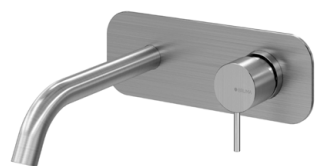

Monocomando de lavatório à parede, de espelho único. Bica com 230mm - M2

Wall basin mixer with single escutcheon. Spout with 230mm - M2

Monomando de lavabo mural de rosetón único. Caño con 230mm - M2

Aço inox satinado /
Satin stainless steel / 186 820 2IS
Acero inox satinado

INT 100 2NO

Opção: Bica com 150mm

Option: Spout with 150mm

Opción: Caño con 150mm

Aço inox satinado /
Satin stainless steel / 186 830 2IS
Acero inox satinado

INT 100 2NO