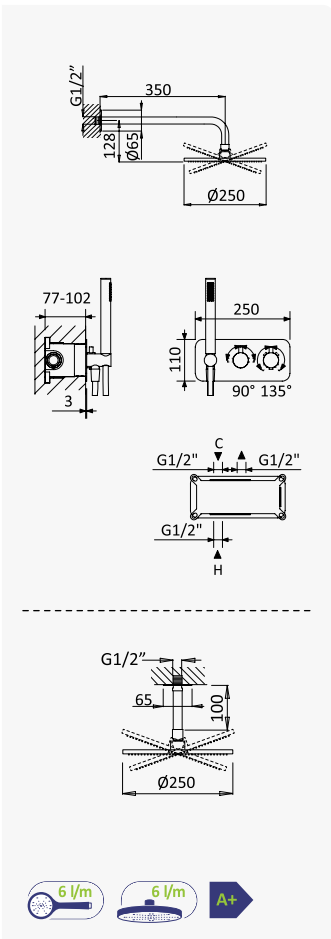

Option: Shower head Ø250 mm with ceiling shower arm 100 mm

Opción: Alcachofa de ducha Ø250 mm con brazo de techo 100 mm

Aço inox satinado /
Satin stainless steel /
Acero inox satinado 186 566 11S

Opção: Manípulo 2

Option: Lever 2

Opción: Mando 2

Aço inox satinado /
Satin stainless steel /
Acero inox satinado 186 566 21S

X-A

Sistema embutido de duche com chuveiro de parede Ø250 mm e kit de chuveiro mão

Concealed shower set with shower head Ø250 mm and handshower set
Sistema de ducha empotrado con alcachofa de ducha Ø250 mm y set de ducha de mano