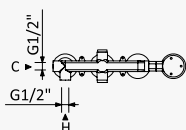

Monocomando embutido com bica curva de banheira e chuveiro de mão

Concealed single lever mixer, with bath spout and handshower set

Monomando empotrable con caño de bañera y set de ducha de mano

Aço inox satinado / Satin stainless steel / Acero inox satinado **186 480 1IS**

Opção: Manípulo 2

Option: Lever 2

Opción: Mando 2

Aço inox satinado / Satin stainless steel / Acero inox satinado **186 480 2IS**

Monocomando embutido de 3 saídas, com bica curva de banheira e chuveiro de mão

Concealed single lever 3 outlets mixer, with bath spout and handshower set

Monomando empotrable de 3 salidas con caño de bañera y set de ducha de mano

Aço inox satinado / Satin stainless steel / Acero inox satinado **186 490 1IS**

Opção: Manípulo 2

Option: Lever 2

Opción: Mando 2

Aço inox satinado / Satin stainless steel / Acero inox satinado **186 490 2IS**

X-A