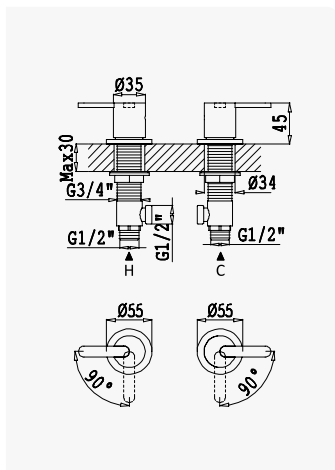

Misturadora de 2 furos, montagem à bancada, com 1 saída

2 hole deck-mounted mixer, with 1 outlet

Mezclador bimando de repisa de 2 orifícios, con 1 salida

Aço inox satinado /
Satin stainless steel /
Acero inox satinado

186 960 1IS

Opção: Manípulo 2

Option: Lever 2

Opción: Mando 2

Aço inox satinado /
Satin stainless steel /
Acero inox satinado

186 960 2IS