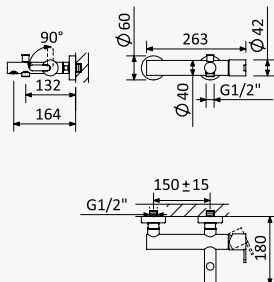

Aço inox satinado / Satin stainless steel / Acero inox satinado 186 020 11S

Opção: Manipulo 2

Option: Lever 2

Opción: Mando 2

Aço inox satinado / Satin stainless steel / Acero inox satinado 186 020 21S

Torneira para bidé WC, abertura 90°, em aço inox