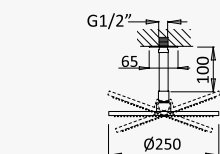

Opção: Chuveiro fixo de tecto Ø250 mm e braço 100 mm

Option: Shower head Ø250 mm with ceiling shower arm 100 mm

Opción: Alcachofa de ducha Ø250 mm con brazo de techo 100 mm

Aço inox satinado /
Satin stainless steel /
Acero inox satinado

186 361 1IS

Opção: Manípulo 2

Option: Lever 2

Opción: Mando 2

← Ø250 →

Aço inox satinado /
Satin stainless steel /
Acero inox satinado

186 361 2IS

X-A