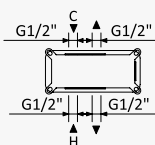

186 801 1IS

INT 240 2NO

Opção: Manipulo 2

Option: Lever 2

Opción: Mando 2

Aço inox satinado /
Satin stainless steel /
Acero inox satinado

186 801 2IS

INT 240 2NO