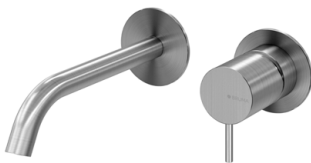

Aço inox satinado /
Satin stainless steel / 186 820 2IS
Acero inox satinado

INT 100 2NO

Opção: Bica com 150mm
Option: Spout with 150mm
Opción: Caño con 150mm

Aço inox satinado /
Satin stainless steel / 186 830 2IS
Acero inox satinado

INT 100 2NO

Monocomando de lavatório à parede, com 2 furos. Bica com 230mm

2 hole wall basin mixer. Spout with 230mm

Monomando de lavabo mural de 2 orifícios. Caño con 230mm

Aço inox satinado /
Satin stainless steel /
Acero inox satinado **186 840 1IS**

INT 100 2NO

Opção: Bica com 150mm

Option: Spout with 150mm

Opción: Caño con 150mm

Aço inox satinado /
Satin stainless steel /
Acero inox satinado **186 850 1IS**

INT 100 2NO

Monocomando de lavatório à parede, com 2 furos. Bica com 230mm - M2

2 hole wall basin mixer. Spout with 230mm - M2

Monomando de lavabo mural de 2 orifícios. Caño con 230mm - M2

Aço inox satinado /
Satin stainless steel /
Acero inox satinado **186 840 2IS**

INT 100 2NO

Opção: Bica com 150mm