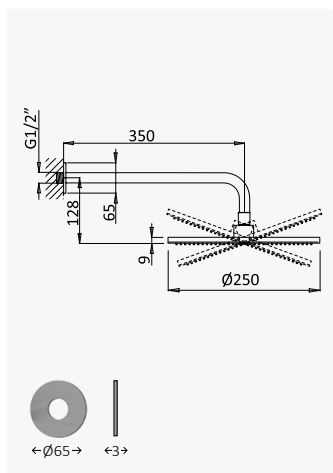

Chuveiro fixo de parede Ø250 mm com rótula e braço 350mm - X-Alpha

Shower head Ø250 mm with shower arm 350 mm - X-Alpha

Alcachofa de ducha Ø250 mm con brazo mural 350mm - X-Alpha

Aço inox satinado / Satin stainless steel / Acero inox satinado **186 522 0IS**