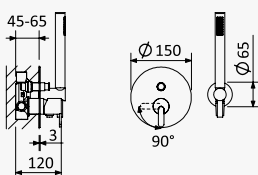

Opção: Chuveiro fixo de tecto Ø250 mm e braço 100 mm

Option: Shower head Ø250 mm with ceiling shower arm 100 mm

Opción: Alcachofa de ducha Ø250 mm con brazo de techo 100 mm

Aço inox satinado /
Satin stainless steel /
Acero inox satinado 186 566 11S

Opção: Manípulo 2

Option: Lever 2

Opción: Mando 2

Aço inox satinado /
Satin stainless steel /
Acero inox satinado 186 566 21S