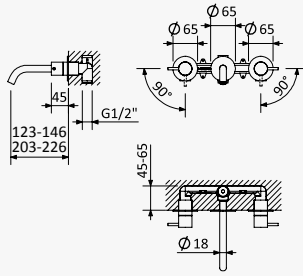

Misturadora de lavatório à parede, 3 furos. Bica com 230mm - M2

3 hole, wall basin mixer. Spout with 230mm - M2

Mezclador bimando empotrable de 3 orificios, para lavabo. Caño con 230mm - M2

Aço inox satinado /
Satin stainless steel /
Acero inox satinado

186 240 2IS

INT 150 1NO

Opção: Bica com 150mm

Option: Spout with 150mm

Opción: Caño con 150mm

Aço inox satinado /
Satin stainless steel /
Acero inox satinado

186 250 2IS

INT 150 1NO