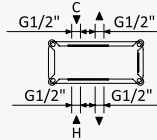

Sistema termostático embutido de banheira com chuveiro de parede Ø250 mm, kit de chuveiro mão e válvula com bica de enchimento para banheira

Thermostatic concealed bath-shower set with shower head Ø250 mm, handshower set and bath filler with waste and overflow

Sistema de baño y ducha termostático empotrado con alcachofa de ducha Ø250 mm, set de ducha de mano y sistema de llenado y vaciado para bañeras

Aço inox satinado /
Satin stainless steel / 186 371 1IS
Acero inox satinado

Opção: Chuveiro fixo de tecto Ø250 mm e braço 100 mm

Option: Shower head Ø250 mm with ceiling shower arm 100 mm

Opción: Alcachofa de ducha Ø250 mm con brazo de techo 100 mm

Aço inox satinado /
Satin stainless steel / 186 381 1IS
Acero inox satinado

Sistema embutido de banheira com chuveiro de Ø250 mm, kit de chuveiro mão e bica de banheira

Concealed bath-shower set with shower head Ø250 mm, handshower set and bath spout

Sistema de baño y ducha empotrado con alcachofa de ducha Ø250 mm, set de ducha de mano y caño de bañera

Aço inox satinado /
Satin stainless steel / 186 321 1IS
Acero inox satinado

Opção: Manipulo 2

Option: Lever 2

Opción: Mando 2

Aço inox satinado /
Satin stainless steel / 186 321 2IS
Acero inox satinado

Opção: Chuveiro fixo de tecto Ø250 mm e braço 100 mm

Option: Shower head Ø250 mm with ceiling shower arm 100 mm

Opción: Alcachofa de ducha Ø250 mm con brazo de techo 100 mm

Aço inox satinado /
Satin stainless steel / 186 421 1IS
Acero inox satinado

Opção: Manipulo 2

Option: Lever 2

Opción: Mando 2

Aço inox satinado /
Satin stainless steel / 186 421 2IS
Acero inox satinado