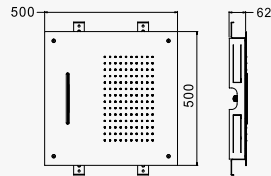

Sistema termostático embutido de duche com chuveiro de tecto (Chuva/Cascata) e chuveiro mão

Thermostatic concealed shower set with overhead shower (Rain/Cascade) and handshower set

Sistema de ducha termostático empotrado con ducha instalación en el techo (Lluvia/Cascada) y set de ducha de mano

Aço inox satinado /
Satin stainless steel /
Acero inox satinado

186 381 4IS

← 500x500 →

Opção: Chuveiro em INOX, de embutir no tecto 500x500 mm (Chuva)

Option: Steel shower head for ceiling installation, 500x500 mm (Rain)

Opción: Rociador de ducha, en INOX, a techo 500x500 mm (Lluvia)

Aço inox satinado /
Satin stainless steel /
Acero inox satinado

186 381 2IS

← 500x500 →

Opção: Chuveiro em INOX, de embutir no tecto 380x380 mm (Chuva)

Option: Steel shower head for ceiling installation, 380x380 mm (Rain)

Opción: Rociador de ducha, en INOX, a techo 380x380 mm (Lluvia)

Aço inox satinado /
Satin stainless steel /
Acero inox satinado

186 381 3IS

← 380x380 →

Sistema embutido de banheira com chuveiro de parede Ø250 mm, kit de chuveiro mão e válvula com bica de enchimento para banheira

Concealed bath-shower set with shower head Ø250 mm, handshower set and bath filler with waste and overflow

Sistema de baño y ducha empotrado con alcachofa de ducha Ø250 mm, set de ducha de mano y sistema de llenado y vaciado para bañeras

Aço inox satinado /
Satin stainless steel /
Acero inox satinado

186 351 1IS

Opção: Manípulo 2

Option: Lever 2

Opción: Mando 2

← Ø250 →

Aço inox satinado /
Satin stainless steel /
Acero inox satinado

186 351 2IS

Opção: Chuveiro fixo de tecto Ø250 mm e braço 100 mm

Option: Shower head Ø250 mm with ceiling shower arm 100 mm

Opción: Alcachofa de ducha Ø250 mm con brazo de techo 100 mm

Aço inox satinado /
Satin stainless steel /
Acero inox satinado

186 361 1IS

Opção: Manípulo 2

Option: Lever 2