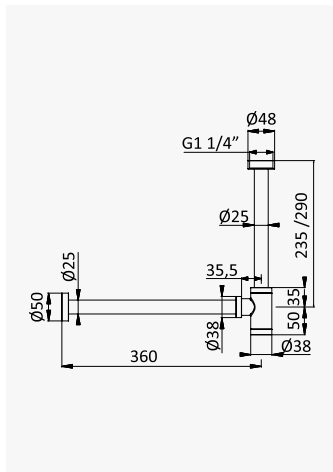

Sifão de 1 1/4" - Elo

Bottle trap, 1 1/4" - Elo

Sifón de lavabo 1 1/4" - Elo

Aço inox satinado / Satin stainless steel / 186 137 01S
Acero inox satinado