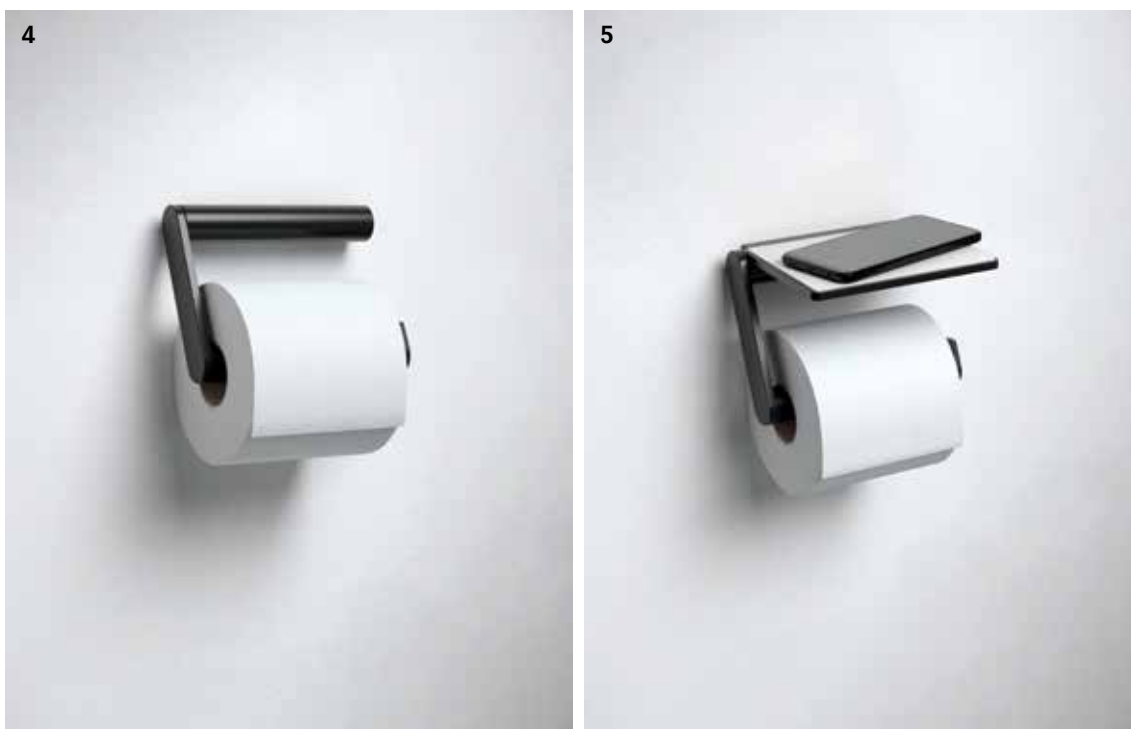

1. 1 Portarrollos PLAN con tapa
2. 2 Portarrollos de repuesto PLAN
3. 3 Escobillero PLAN
4. 4 Portarrollos PLAN
5. 5 Portarrollos PLAN con repisa
6. 6 Dispensador de Bolsitas PLAN